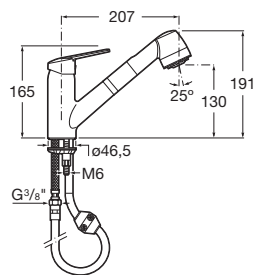

		Kg	chróm
	Sprchová termostatická batéria bez príslušenstva, chróm	-	204,64 €

Drezové batérie

		Kg	chróm
	Drezová stojančeková páková batéria s otočným výtokovým ramienkom, chróm	-	89,54 €

		Kg	chróm
	Drezová stojančeková páková batéria s výsuvnou sprchou a otočným výtokovým ramienkom, chróm	-	139,00 €