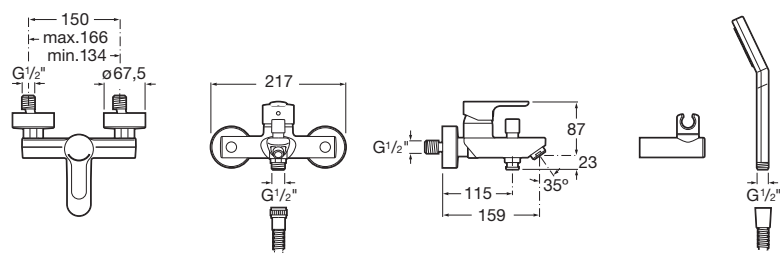

Vaňová nástenná páková batéria so sprchovou súpravou

A5A0109C02

Kg

chróm

- 119,56 €

Vaňová nástenná páková batéria bez sprchovej súpravy

A5A0209C00

- 102,89 €