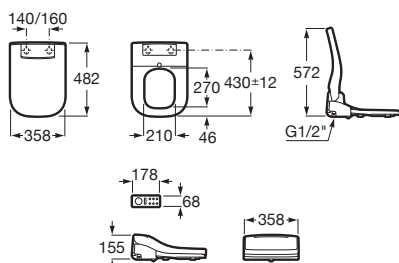

Premium Soft **A804008001** **960,30 €**

Multiclean® Premium 2.2

Doska Multiclean Premium je vybavená technológiou osobného čistenia, zvyšujúcou hygienu a pohodlie na WC vďaka inovatívnym funkciám, ktoré sa ľahko riadia pomocou intuitívneho diaľkového ovládania.

Funkcie:

- zaťahovateľná tryska, ktorá sa sama čistí pred a po použití,
- snímač prítomnosti,
- technológia energetickej úspornosti,
- doska slowclose s antibakteriálnou úpravou,
- vysokokvalitné a trvanlivé materiály a povrchy,
- jednoduchá inštalácia: sú potrebné len prívod vody a elektrické pripojenie,
- v súlade s normou EN1717.