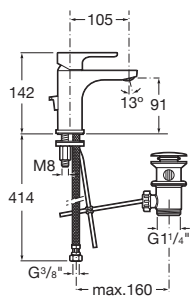

L20

Umývadlové batérie

		Kg	chróm
Umývadlová páková batéria s automatickou zátokou, ovl. páka XL, funkcia Studený štart	A5A3I09C00	-	102,64 €

		Kg	chróm
Umývadlová páková batéria bez automatickej zátoky, ovl. páka XL, funkcia Studený štart	A5A3K09C00	-	79,30 €