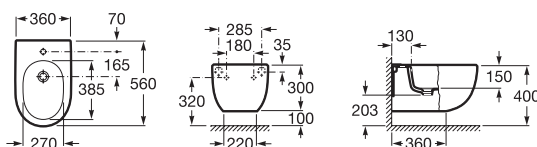

Kg	Biela	
	Závesný bidet	A357245000	24,00	201,75 €
	Poklop bidetu – Slowclose, s nerezovými úchytními	A8062A2004	2,50	130,71 €
	Poklop bidetu s nerezovými úchytními	A8062A0004	2,40	73,35 €