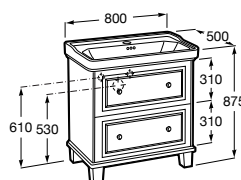

Nábytková zostava Unik Carmen

Skrinka s umývadlom, 2 zásuvky

800	•	A851369XXX	1 400,02 €

Skrinka Carmen

1300	Skrinka pre zápusťné umývadlo 600	A857136XXX	1 823,41 €	
1300	Umývadlová doska čierna mramor	A857142421	1 106,48 €	
1300	Umývadlová doska biela mramor	A857142420	1 162,91 €	
600	Zápusťné umývadlo	•	A3270A5000	194,40 €