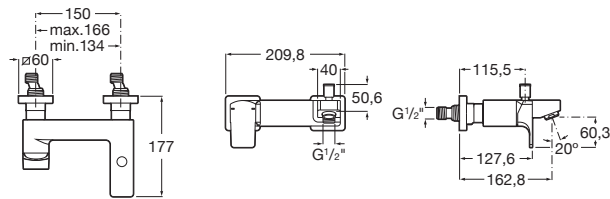

Kg	chróm
Vaňová páková batéria bez sprchového príslušenstva, chróm	A5A0D01C00	-	388,40 €