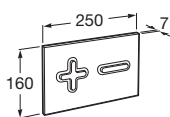

Tlačidlá sú kompatibilné s podomietkovými modulmi Jika.

PL6

Dual biela **A890085000** 33,36 €

Dual chróm **A890085001** 57,53 €

Dual lakovaná sivá **A890085002** 57,53 €

Dual Combi
platnička biela/
tlačítka matný
chróm **A890085005** 57,53 €