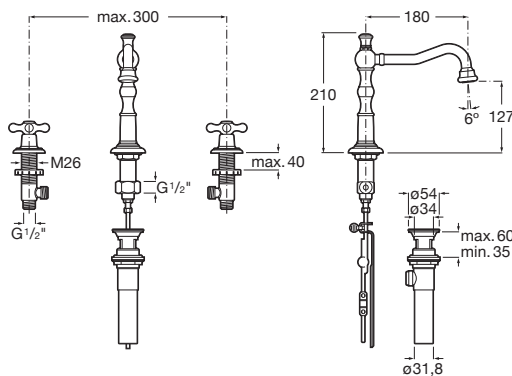

Kg	chróm
Umývadlová kohútiková 3-otvorová batéria s Click-Clack výpusťou, chróm	A5A444BC00	-	315,22 €