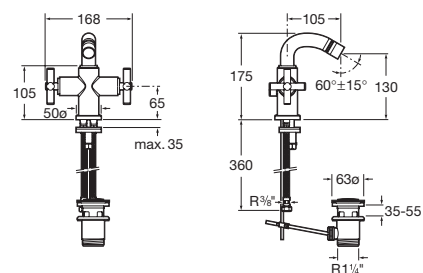

Loft

Kohútiková batéria 1/2 otáčky s keramickým ventilom

Umývadlové batérie

Umývadlová stojančeková kohútiková batéria s otočným výtokovým ramienkom, chróm

A5A3043C00

Kg chróm

- 376,45 €

Umývadlová stojančeková trojtovorová kohútiková batéria s otočným výtokovým ramienkom, automatickou zátokou, chróm

A5A4443C00

Kg chróm

- 405,03 €

Umývadlová nástenná trojtovorová kohútiková batéria, s výtokom 190 mm, vhodná iba na zamurovanie, chróm

A5A4743C00

Kg chróm

- 308,63 €

Bidetová batéria

Bidetová stojančeková kohútiková batéria s otočným výtokovým ramienkom a automatickou zátokou, chróm

A5A6043C00

Kg chróm

- 376,45 €