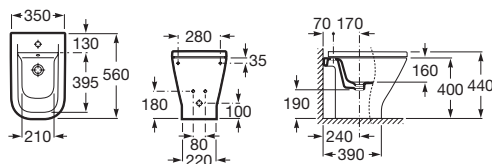

Závesný bidet

		Kg	Biela
	Závesný bidet	A357475000	22,50 176,04 €
	Poklop bidetu - Slowclose	A806472004	2,20 139,12 €
	Poklop bidetu	A806470004	2,20 74,50 €

Stojaci bidet

		Kg	Biela
	Stojaci bidet	A357474000	21,00 139,70 €
	Poklop bidetu - Slowclose	A806472004	2,20 139,12 €
	Poklop bidetu	A806470004	2,20 74,50 €