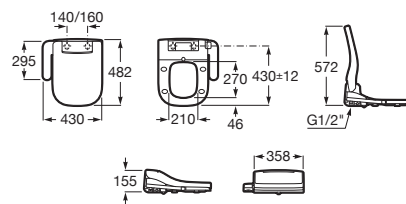

Advance Soft **A804004001** **787,31 €**

Multiclean® Advance 2.2

Doska Multiclean Advance je vybavená technológiou osobného čistenia, zvyšujúcou hygienu a pohodlie na WC vďaka inovatívnym funkciám, ktoré sa ľahko riadia pomocou bočného ovládania začleneného do samotného sedátka.

Funkcie:

- zaťahovateľná tryska, ktorá sa sama čistí pred a po použití,
- snímač prítomnosti,
- technológia energetickej úspornosti,
- doska slowclose s antibakteriálnou úpravou,
- vysokokvalitné a trvanlivé materiály a povrchy,
- jednoduchá inštalácia: sú potrebné len prívod vody a elektrické pripojenie,
- v súlade s normou EN1717.