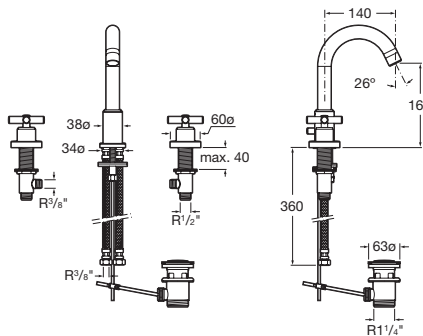

Umývadlová nástenná trojtovorová kohútiková batéria, s výtokom 190 mm, vhodná iba na zamurovanie, chróm

A5A4743C00

Kg chróm

- 308,63 €