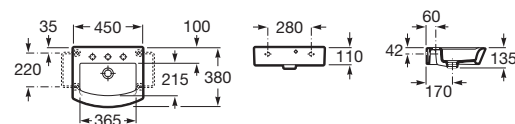

Rohové umývadielko