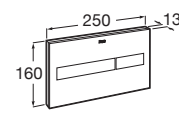

Dual čierna lesklá **A890088308** 89,90 €