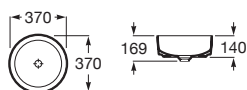

Inspira

Umývadlové misy na dosku FINECERAMIC®

Square

Soft

Round

	Rozmery			Kg	
Umývadlové misy, vrátane keramickej zátky, bez prepadu	370 x 370 x 140	Square	A327532000	6,1	325,69 €
		Soft	A327502000	5,1	325,69 €
	Ø 370 x 140	Round	A327523000	5,2	325,69 €
Keramickej zátka (náhradný diel)			A50640390C	-	44,07 €