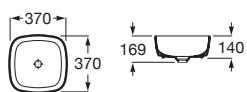

Inspira

Umývadlové misy na dosku FINECERAMIC®

Square

Soft

Round

	Rozmery			Kg	
Umývadlové misy, vrátane keramickej zátky, bez prepadu	370 x 370 x 140	Square	A327532000	6,1	325,69 €
		Soft	A327502000	5,1	325,69 €
	Ø 370 x 140	Round	A327523000	5,2	325,69 €
Keramickej zátka (náhradný diel)			A50640390C	-	44,07 €

Keramickej zátka

	Rozmery			Kg	
Umývadlové misy obdĺžnikové, vrátane keramickej zátky, bez prepadu	370 x 500 x 140	Square	A327530000	7,7	353,54 €
		Soft	A327500000	6,4	353,54 €
		Round	A327520000	6,5	353,54 €
Keramickej zátka (náhradný diel)			A50640390C	-	44,07 €