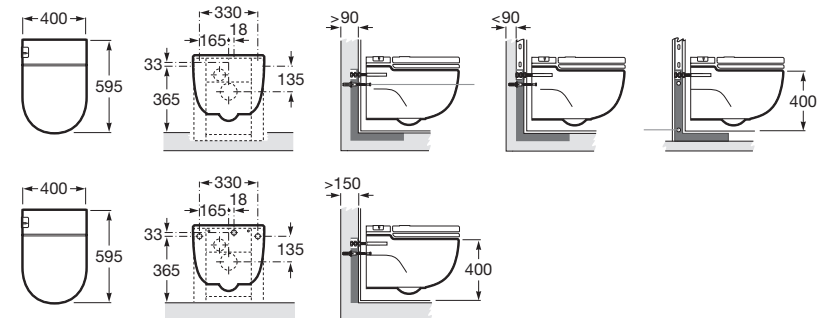

IN TANK závesné WC pre zabudovanie do ľahkej priečky bez nutnosti obmurovania (L podpery - vid' tech. nákres), nádrž integrovaná v keramickom črepe, splachovanie 4,5 / 3 l, tlačidlo na nočné splachovanie 2 l, vrátane sedátka s poklopom Slowclose. Inštalácia výrobku vyžaduje pripojenie na sieť.

A893301000

Kg

Biela

2 009,66 €

IN TANK závesné WC nutné obmurovania (I podpery - vid' tech. nákres), nádrž integrovaná v keramickom črepe, splachovanie 4,5 / 3 l, tlačidlo na nočné splachovanie 2 l, vrátane sedátka s poklopom Slowclose. Inštalácia výrobku vyžaduje pripojenie na sieť.

A893302000

Kg

Biela

1 378,27 €

Balené v jednej kartónovej krabici.