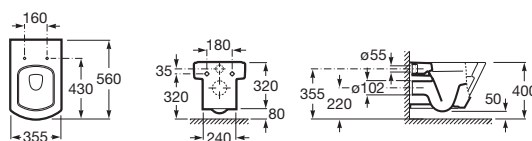

Rozměry		Kg	
Závesný klozet, hlboké splachovanie	560 x 355	A34662E000	25,00	358,75 €
Duroplastová doska		A80162B004	3,50	124,60 €
Duroplastová doska, Slowclose		A80162C004	3,60	179,97 €