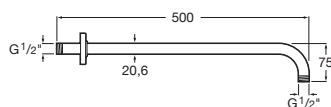

Sprchové a vaňové ramená

Stella

Sprchové rameno nástenné

A5B0750C00

Kg

chróm

–

33,39 €

Rainsense nástenné

Sprchové rameno nástenné, 300 mm

A5B0150C00

Kg

chróm

–

49,44 €

Sprchové rameno nástenné, 400 mm

A5B0250C00

Kg

chróm

–

63,83 €

Sprchové rameno nástenné, 500 mm

A5B0350C00

Kg

chróm

–

82,83 €

Rainsense stropné

Sprchové rameno zo stropu

L300

A5B0650C00

Kg

chróm

–

49,65 €

L200

A5B0550C00

–

36,61 €

L100

A5B0450C00

–

26,30 €