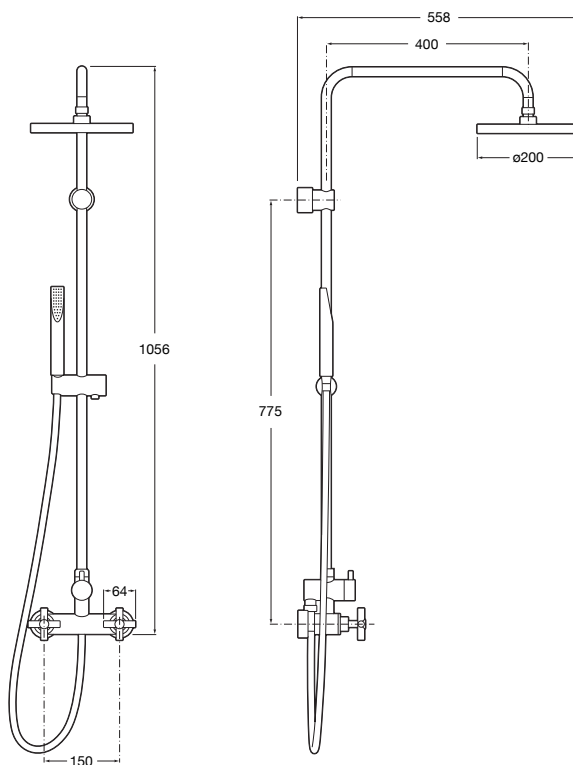

Loft

Drezová batéria

Drezová stojančeková kohútiková batéria s otočným výtokovým ramienkom, chróm

A5A8443C00

Kg

chróm

-

335,63 €

Sprchový stĺp

Sprchový stĺp; nástenná batéria, hlavová sprcha, ručná sprcha, hadica, posuvný držiak sprchy, chróm

A5A9743C00

Kg

chróm

-

1 039,91 €