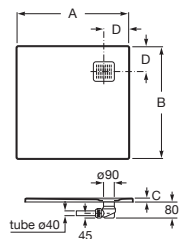

Sprchová vanička vyrobená zo Stonexu - materiál z liateho mramoru, ktorý je odolný voči agresívnym chemickým prostriedkom a UV žiareniu. Súčasťou balenia je vaničkový sífón a nerezová krytka.

	Rozmery (A x B x C)		Kg	biela	ostatné farby	
Štvorcová	800 x 800 x 26	AP0332032001..0	28	348,75 €	365,39 €	
	900 x 900 x 28	AP0338438401..0	34	381,99 €	398,59 €	
700	1000 x 700 x 26	AP013E82BC01..0	34	362,03 €	378,68 €	
	1200 x 700 x 28	AP014B02BC01..0	45	421,86 €	438,50 €	
	1400 x 700 x 31	AP015782BC01..0	57	501,63 €	518,23 €	
	1600 x 700 x 31	AP016402BC01..0	66	548,17 €	564,77 €	
	1800 x 700 x 31	AP017082BC01..0	76	614,61 €	631,26 €	
	800	1000 x 800 x 26	AP013E832001..0	39	381,99 €	398,59 €
	1200 x 800 x 28	AP014B032001..0	51	441,81 €	458,41 €	
	1400 x 800 x 31	AP0157832001..0	66	514,93 €	531,53 €	
	1600 x 800 x 31	AP0164032001..0	76	581,37 €	598,01 €	
	1800 x 800 x 31	AP0170832001..0	86	631,26 €	647,86 €	
900	1000 x 900 x 26	AP013E838401..0	42	415,23 €	431,84 €	
	1200 x 900 x 28	AP014B038401..0	51	465,08 €	481,68 €	
	1400 x 900 x 31	AP0157838401..0	66	528,21 €	544,82 €	
	1600 x 900 x 31	AP0164038401..0	80	601,32 €	617,93 €	
	1800 x 900 x 31	AP0170838401..0	88	673,39 €	690,00 €	
1000	2000 x 1000 x 31	AP017D03E801..0	120	796,58 €	813,19 €	

A	B	C	D
900	900	28	200
800	800	26	200