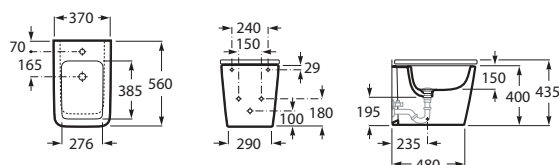

Stojaci bidet INSPIRA SQUARE

		Kg	
	Stojaci bidet, vrátane montážnej sady. 560 x 370 mm.	o o o A357537000	29,6 424,32 €
	Poklop bidetu, Slowclose Supralit*	A80653200B	- 86,38 €
	Montážna sada (náhradný diel)	AV0026800R	- 6,38 €