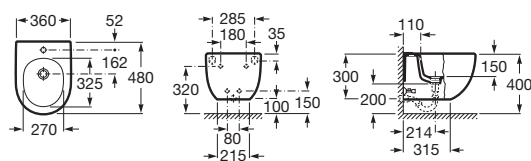

Kg	Biela	
	Závesný bidet Compact	A357246000	20,00	212,09 €

Poznámka: Nie je možné kombinovať s bidetovým poklopom.