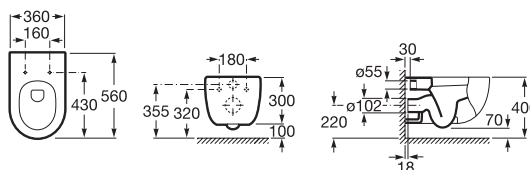

Kg	Biela
Závesný klozet, hlboké splachovanie	A346247000	25,50	223,45 €
Klozetová WC doska s poklopom – Slowclose, s nerezovými úchytmi	A8012A2004	3,77	128,39 €
Klozetová WC doska s poklopom, s nerezovými úchytmi	A8012A0004	3,46	71,86 €

Závesný klozet rimless, skryté uchytenie