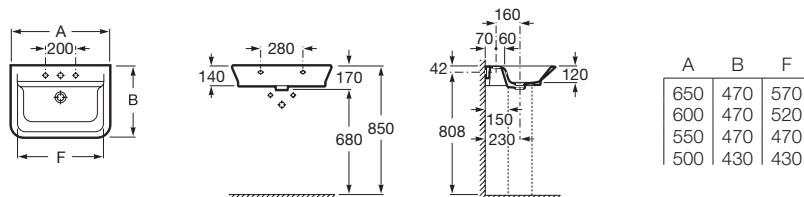

The Gap

Umývadlo

	Rozmery		Kg	
Umývadlo vrátane inštalačnej súpravy	○ • ○ 650 x 470	A327473000	20,00	124,92 €
	○ • ○ 600 x 470	A327474000	19,00	113,56 €
	○ • ○ 550 x 470	A327475000	15,50	99,38 €
	○ • ○ 500 x 430	A327476000	15,00	89,70 €
Stĺp		A337470000	12,00	78,38 €
Kryt na sifón vrátane inštalačnej súpravy		A337471000	10,00	72,11 €