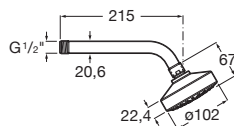

Sprchové a vaňové ramená

Stella

Sprchové rameno nástenné

A5B0750C00

Kg

chróm

–

33,39 €

Rainsense nástenné

Sprchové rameno nástenné, 300 mm

A5B0150C00

Kg

chróm

–

49,44 €

Sprchové rameno nástenné, 400 mm

A5B0250C00

Kg

chróm

–

63,83 €

Sprchové rameno nástenné, 500 mm

A5B0350C00

Kg

chróm

–

82,83 €

Rainsense stropné

Sprchové rameno zo stropu

L300

A5B0650C00

Kg

chróm

–

49,65 €

L200

A5B0550C00

–

36,61 €

L100

A5B0450C00

–

26,30 €