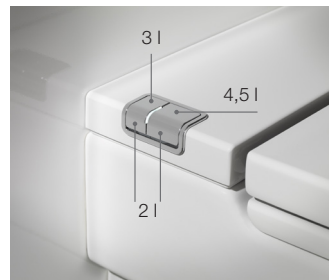

IN TANK stojace WC, voda na splachovanie vnútri keramiky (nie v nádržke), splachovanie 4,5/3 l, tlačítko na nočné splachovanie 2 l; vrátane WC dosky s poklopom, Slowclose. Inštalácia výrobku vyžaduje pripojenie na sieť.

A893303000

Kg

Biela

1 378,27 €

Balené v jednej kartónovej krabici.