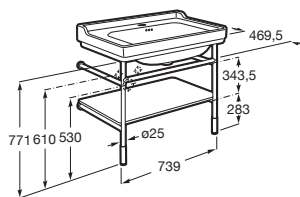

Carmen

Nábytková zostava Unik Carmen

	Rozmery		Kg	
Skrinka s umývadlom, 2 zásuvky	800	A851369XXX	-	1 400,02 €

Skrinka Carmen

	Rozmery		Kg	
Skrinka pre zápusťné umývadlo 600	1300	A857136XXX	-	1 823,41 €
Umývadlová doska čierna mramor	1300	A857142421	-	1 106,48 €
Umývadlová doska biela mramor	1300	A857142420	-	1 162,91 €
Zápusťné umývadlo	600	A3270A5000	-	194,40 €

Umývadlo s kovovou konštrukciou vrátane sklenej odkladacej police a držiaku na uterák

	Rozmery		Kg	
Umývadlo Unik 800	800	A851370425	-	1 117,75 €

Iridia

Zrkadlo Iridia, LED osvetlenie, fólia proti oroseniu, senzorový vypínač pre osvetlenie a fólia proti oroseniu, funkcia stmievania, teplota svetla 4000 K, IP44.

800 x 700	A812341000	826,38 €
600 x 700	A812340000	769,03 €
400 x 700	A812339000	706,94 €

Zrkadlo

Ø 1000	A812338000	749,91 €
Ø 800	A812337000	692,65 €

Rozmery v mm

SUPRALIT®

Inovácia klozetových sedátok a bidetových pokloпов. Materiál je odolnejší voči chemikáliám a ľahšie sa čistí (povrchové uhly sú hladké a zagalaténé).