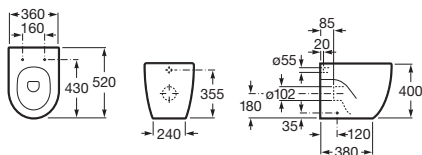

Kg	Biela
	Samostatne stojace WC, kapotované, Compact, hlboké splachovanie, vario odpad, vrátane inštaláčnej súpravy	A347247000	21,00 206,78 €
	Klozetová WC doska s poklopom – Slowclose, s nerezovými úchytní	A8012A2004	3,77 128,39 €
	Klozetová WC doska s poklopom, s nerezovými úchytní	A8012A0004	3,46 71,86 €