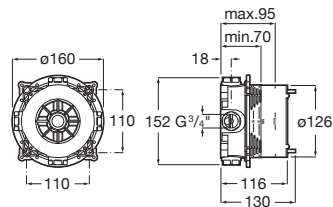

Kg	chróm
Vrchná sada podomietkovej termostatickej sprchovej batérie pre RocaBox	A5A2C09C00	-	427,73 €

		Kg	chróm
RocaBox - univerzálne podomietkové teleso pre sprchové a vaňové batérie	A525869403	-	113,99 €