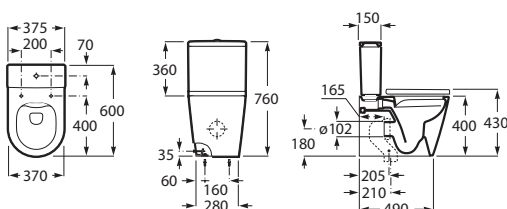

Kg	
	WC misa kapotovaná kombi rimless* COMPACT, hlboké splachovanie, vrátane montážnej sady. 600 x 376 mm.		A342529000	30	335,08 €	
	WC nádrž COMPACT, armatúra Dual flush 4,5/ 3l, spodný ľavý prívod vody		A341520000	-	188,33 €	
	WC doska s poklopom, Slowclose Supralit®		A80152C00B	-	84,48 €	
	Montážna sada (náhradný diel)		AV0026800R	-	6,38 €