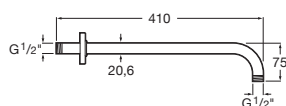

Sprchové rameno nástenné, 400 mm

A5B0250C00

Kg

chróm

–

63,83 €

Sprchové rameno nástenné, 500 mm

A5B0350C00