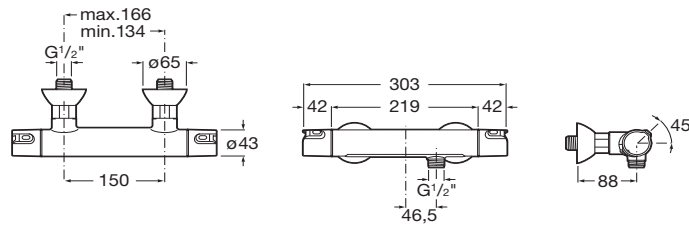

Victoria

		Kg	chróm
	Sprchová termostatická batéria bez príslušenstva, chróm	-	204,64 €