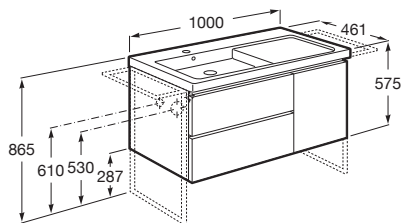

Skrinka s umývadlom

800	Lesklý lak, biela	•	A851546806	609,28 €
	Dub City	•	A851546402	609,28 €