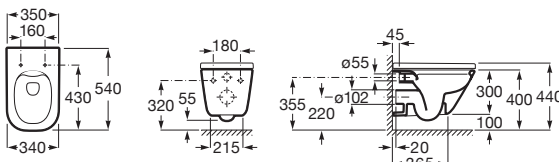

Kg	Bilá
Závesný klozet rimless, hlboké splachovanie	A34647F000	-		218,36 €
WC doska s poklopom, s nerezovými úchytni, Slowclose Supralit®	A801472004	2,80		139,12 €
WC doska s poklopom, s nerezovými úchytni	A801470004	2,20		74,38 €