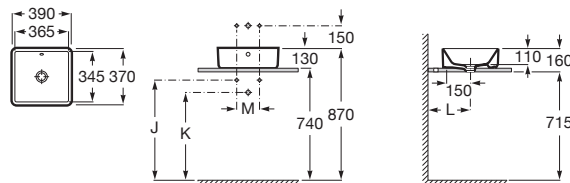

Rozmery		Kg	Biely
Umývadlová misa, s prepadom	390 x 370	A3270ML000	-	147,45 €

Trap	K	J	M	Trap			
				Totem	Minimal	Bottle	L
Totem	530	610	150	•	•	•	•
Minimal				•	•	•	•
Bottle	610	640		•	•	•	•