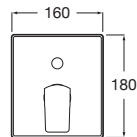

Kg	chróm
Vrchná sada vaňovej podomietkovej batérie s prepínačom, pre RocaBox	A5A0B01C00	-	307,00 €
Podomietkové teleso RocaBox - objednať zvlášť	A525869403	-	113,99 €

T-1000

		Kg	chróm
Vrchná sada podomietkovej termostatickej vaňovej batérie s prepínačom, pre RocaBox	A5A0C1AC00	-	475,05 €
Podomietkové teleso RocaBox - objednať zvlášť	A525869403	-	113,99 €