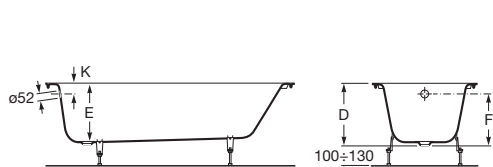

A	B	C	D	E	F	G	H	K	Litr.
1700	570	1530	420	400	350	285	100	70	182
1600	570	1430	420	400	350	285	100	70	170
1500	570	1330	420	400	350	285	100	70	161
1400	560	1230	420	400	350	285	100	70	144
1200	550	1050	390	370	330	260	75	60	117
1000	550	850	390	370	330	260	75	60	95

Obrázky sú len ilustračné, vaňa nemá nohy a je nutné obmurovanie.