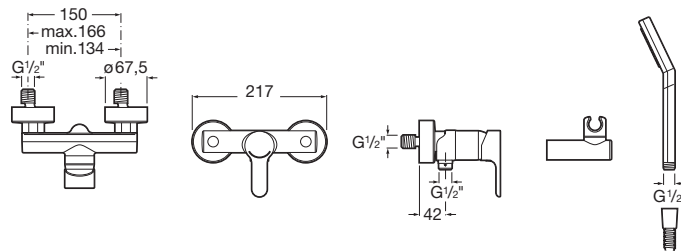

Vaňová nástenná páková batéria bez sprchovej súpravy

A5A0209C00

- 102,89 €

L20

		Kg	chróm
	Podomietková vaňová páková batéria s prepínačom	A5A0A09C00	- 150,58 €

Sprchové batérie

		Kg	chróm
	Sprchová nástenná batéria so sprchovou súpravou	A5A2009C02	- 103,73 €
	Sprchová podomietková batéria bez sprchovej súpravy	A5A2109C00	- 78,03 €