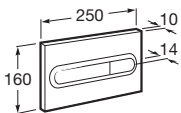

Dual Combi.
biela/matný chróm **A890095005** 57,53 €