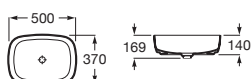

Keramickej zátka