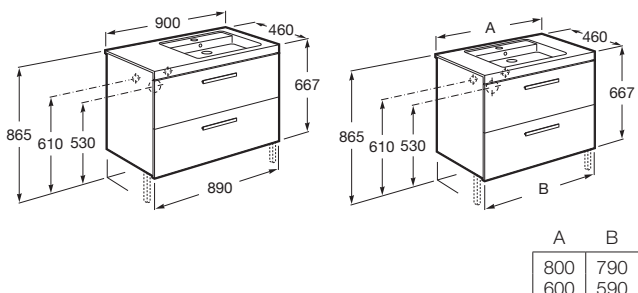

Závesná skrinka

Skrinka vr. 4 políc, dvere pravo / ľavé	A856887XXX	342,99 €