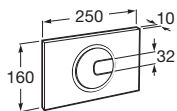

PL4

Dual biela **A890098000** **33,36 €**

Dual chróm **A890098001** **57,53 €**

Dual lakovaná sivá **A890098002** **57,53 €**

Dual Combi
platnička biela/
tlačítka matný
chróm **A890098005** **57,53 €**

PL5