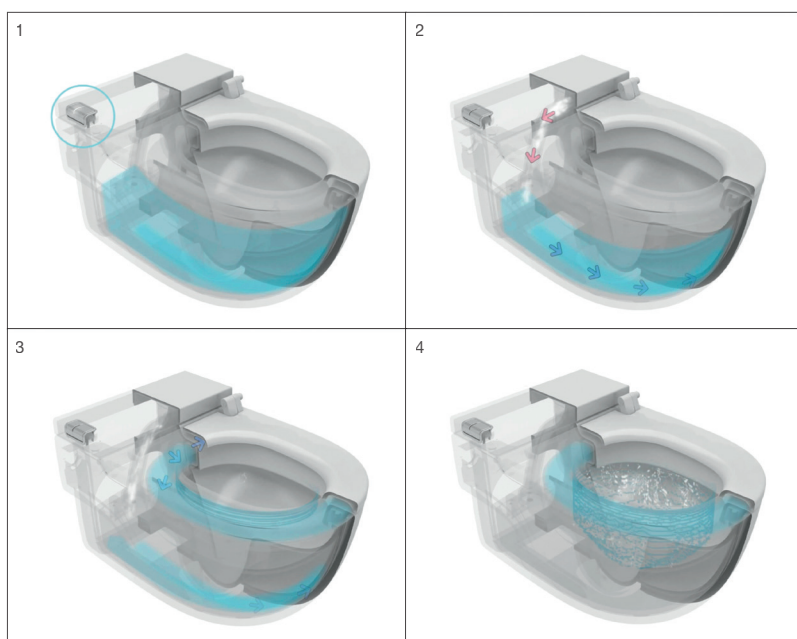

Závesný bidet Compact

		Kg	Biela	
	Závesný bidet Compact	A357246000	20,00	212,09 €

Poznámka: Nie je možné kombinovať s bidetovým poklopom.

In-Tank Meridian

Unikátny klozet

Začína nová éra sveta kúpeľní! ROCA uvádza na trh revolučnú novinku, splachovací klozet In-Tank Meridian, ktorý nepotrebuje externú nádržku. Jednoduché, elegantné a hlavne ľahké riešenie pre každú toaletu. Obe verzie – stojace aj závesné WC – skrývajú dostatočnú zásobu vody vo vnútri keramiky. A samozrejme úplne v súlade s filozofiou lídra kúpeľňového trhu ide o splachovanie vysoko hygienické, úsporné i ekologické. Použiť možno 4,5 alebo 3 litre vody, ale aj mimoriadne úsporné a tiché 2 litre pri nočnej prevádzke.