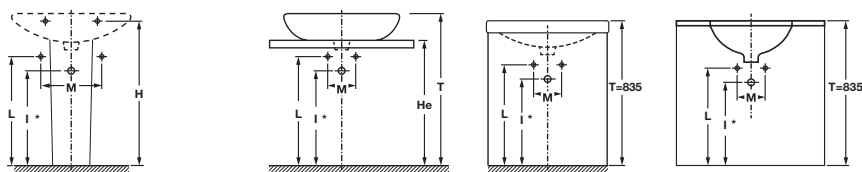

VICTOR

DELIGHT

Umývadlá

UMÝVADLÁ			NÁSTENNÉ RIEŠENIA SO STĽPOM					RIEŠENIE NA DOSKU					RIEŠENIE NA NÁBYTOK/ZÁPUSTNÉ					
SÉRIA	REF.	ROZMERY	T	H	J	I	L	M	T	He	I	L	M	T	J	I	L	M
CARMEN	3270A0	800 x 500	-	-	-	530	640	150/80	-	-	-	-	-	-	-	-	-	-
CARMEN	3270A1	650 x 480	-	-	-	530	640	150/80	-	-	-	-	-	-	-	-	-	-
CARMEN	3270A5	600 x 450	-	-	-	-	-	-	860	830	530	610	150	-	-	-	-	-
DIVERTA 75	327110	750 x 440	-	-	-	-	-	-	850	715	530 (T)	610	150	-	-	-	-	-
DIVERTA 55	327116	550 x 425	-	-	-	-	-	-	-	-	-	-	-	-	-	-	-	-
DIVERTA 47	327111	470 x 440	-	-	-	-	-	-	850	715	530 (T)	610	150	-	-	-	-	-
FORO	327872	Ø 400	-	-	-	-	-	-	-	-	-	-	-	-	-	540	620	150
HALL	327620	650 x 420	830	785	685	570	640	80	850	720	570	640	80/150	-	-	-	-	-
HALL	327881	550 x 485	830	785	685	570	640	80	850	710	570	640	80/150	-	-	-	-	-
HALL	327621	650 x 495	835	790	690	570	640	80/150	850	805	570	640	80/150	-	-	-	-	-
HALL	32762G	750 x 495	835	790	690	570	640	80/150	850	805	570	640	80/150	-	-	-	-	-
INSPIRA	327532	370 x 370	-	-	-	-	-	-	870	730	530	610	150	-	-	-	-	-
INSPIRA	327502	370 x 370	-	-	-	-	-	-	870	730	530	610	150	-	-	-	-	-
INSPIRA	327523	Ø 370	-	-	-	-	-	-	870	730	530	610	150	-	-	-	-	-
INSPIRA	327530	370 x 500	-	-	-	-	-	-	870	730	530	610	150	-	-	-	-	-
INSPIRA	327500	370 x 500	-	-	-	-	-	-	870	730	530	610	150	-	-	-	-	-
INSPIRA	327520	370 x 500	-	-	-	-	-	-	870	730	530	610	150	-	-	-	-	-
INSPIRA	32753R	370 x 370	-	-	-	-	-	-	870	795	530	610	150	-	-	-	-	-
INSPIRA	32752A	1000 x 490	-	-	-	-	-	-	-	-	-	-	-	-	-	-	-	-
INSPIRA	32752B	800 x 490	-	-	-	-	-	-	-	-	-	-	-	-	-	-	-	-
INSPIRA	32752C	600 x 490	-	-	-	-	-	-	-	-	-	-	-	-	-	-	-	-
KALAHARI 65	327874	650 x 450	-	-	-	-	-	-	-	-	-	-	-	-	-	-	-	-
KALAHARI 80	327878	800 x 490	-	-	-	-	-	-	-	-	-	-	-	-	-	-	-	-
MERIDIAN	32724B	1000 x 460	-	-	-	570	640	150/80	-	-	-	-	-	-	-	-	-	-
MERIDIAN	32724D	850 x 460	-	-	-	570	640	150/80	-	-	-	-	-	-	-	-	-	-
MERIDIAN	327240	700 x 460	-	-	-	570	640	150/80	-	-	-	-	-	-	-	-	-	-
MERIDIAN	327241	650 x 460	-	-	-	570	640	150/80	-	-	-	-	-	-	-	-	-	-
MERIDIAN	327242	600 x 460	-	-	-	570	640	150/80	-	-	-	-	-	-	-	-	-	-
MERIDIAN	327243	550 x 460	-	-	-	570	640	150/80	-	-	-	-	-	-	-	-	-	-
MERIDIAN	32724T	600 x 320	-	-	-	-	-	-	-	-	-	-	-	-	-	-	-	-
MERIDIAN	32724X	600 x 320	-	-	-	-	-	-	-	-	-	-	-	-	-	-	-	-
MERIDIAN	32724Y	550 x 320	-	-	-	-	-	-	-	-	-	-	-	-	-	-	-	-
MERIDIAN	32724Z	550 x 320	-	-	-	-	-	-	-	-	-	-	-	-	-	-	-	-
MERIDIAN	32724E	600 x 340	-	-	-	-	-	-	-	-	-	-	-	-	-	530	610	150
MERIDIAN	32724S	550 x 420	-	-	-	-	-	-	-	-	-	-	-	-	-	530	610	150
MERIDIAN	32724H	700 x 570	-	-	-	-	-	-	-	-	-	-	-	-	-	-	-	-
THE GAP	327473	650 x 470	850	810	680	570	640	150/80	-	-	-	-	-	-	-	-	-	-
THE GAP	327474	600 x 470	850	810	680	570	640	150/80	-	-	-	-	-	-	-	-	-	-
THE GAP	327475	550 x 470	850	810	680	570	640	150/80	-	-	-	-	-	-	-	-	-	-
THE GAP	327476	500 x 420	850	810	680	570	640	150/80	-	-	-	-	-	-	-	-	-	-
THE GAP	32747S	560 x 420	-	-	-	-	-	-	-	-	-	-	-	850	630	570	640	150/80