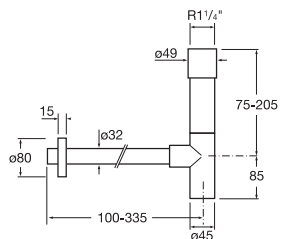

Umývadlový sifón

Umývadlový sifón, pochrómovaná mosadz	A506403110	Kg	-	97,67 €