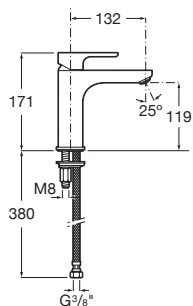

Kg	chróm
Umývadlová páková batéria bez automatickej zátoky, ovl. páka XL, funkcia Studený štart	A5A3B09C00	-	111,90 €