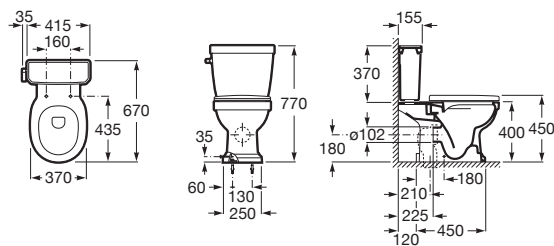

Kg	
WC misa kombi rimless		A3420A7000	31,8	487,83 €
WC nádrž, armatúra Dual Flush 3/4,5l, spodný prívod vody		A3410A1000	12,5	170,00 €
WC doska s poklopom Slowclose, Supralit®	Biela	A801B5200B	3,4	119,06 €
	Antracit	A801B5238B	3,4	119,06 €
	Čierna	A801B5256B	3,4	119,06 €