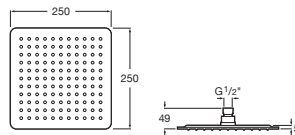

Hlavová sprcha, Ø 400 mm, nerez

A5B2650C00

Kg

chróm

-

332,02 €

Raindream Square

Hlavová sprcha, 250x250 mm, nerez