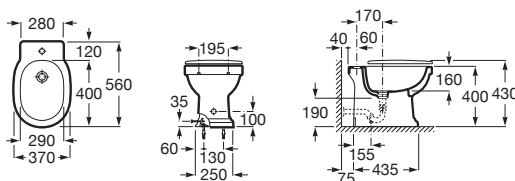

Bidet stojaci

		Kg			
	Bidet stojaci	A3570A4000	24,4	288,86 €	
	Poklop bidetu Supralit®	Biela	A806B5000B	3,4	100,78 €
		Antracit	A806B5038B	3,4	100,78 €
		Čierna	A806B5056B	3,4	100,78 €

Závesná skrinka

		Kg		
	Skrinka, 5 políc, vrátane nožičiek a vnútorného osvetlenia	A857137XXX	-	1 625,83 €