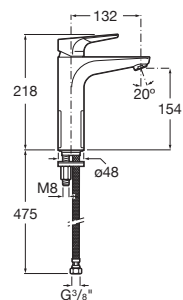

Atlas

Umývadlové batérie

		Kg	chróm
Umývadlová stojančeková batéria s automatickou zátokou, funkcia Studený štart. Prietok 5l/min.	A5A3090C00	-	137,27 €

		Kg	chróm
Umývadlová stojančeková batéria bez automatickej zátoky a otvoru pre ťažlo, funkcia Studený štart. Prietok 5l/min.	A5A3290C00	-	122,72 €

		Kg	chróm
Umývadlová stojančeková batéria MEZZO, bez automatickej zátoky a otvoru pre ťažlo, funkcia Studený štart. Prietok 5l/min.	A5A3990C00	-	130,50 €

		Kg	chróm
Umývadlová páková MEZZO Plus, bez automatickej zátoky a otvoru pre ťažlo. Funkcia Studený štart. Prietok 5l/min.	A5A3D90C00	-	144,00 €