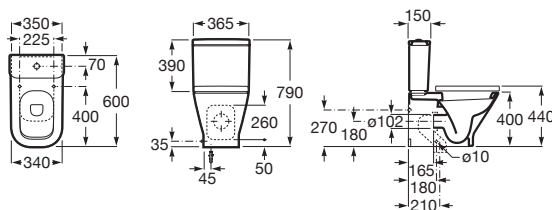

Kg
	WC misa kapotovaná kombi Compact, hlboké splachovanie, vario odpad	A342472000	– 164,60 €
	WC nádrž Compact, armatúra Dual flush, spodný ľavý prívod vody, pre WC misu kapotovanú kombi Compact	A341470000	– 185,10 €
	WC nádrž Compact, armatúra Dual flush, prívod vody vpravo/vľavo, pre WC misu kapotovanú kombi Compact	A341471000	– 185,10 €
	WC doska s poklopom Compact	A801730004	– 74,38 €
	WC doska s poklopom Compact, Slowclose	A801732004	– 139,12 €