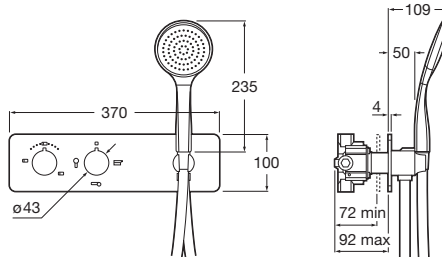

Puzzle-T

Podomietková termostatická 3-cestná batérie vrátane sprchového príslušenstva, chróm

A5A2805C00

Kg chróm

- **804,45 €**

Podomietková termostatická 3-cestná batéria bez sprchového príslušenstva, chróm