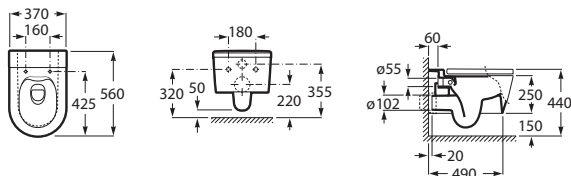

Závesný klozet Rimless INSPIRA ROUND

		Kg	
	Závesný klozet rimless, hlboké splachovanie, vrátane fixačného setu. 560 x 370 mm.	N A346527000	- 339,37 €
	Doska s poklopom Slowclose Supralit*	N A80152200B	- 84,48 €