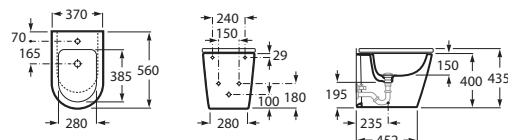

Stojaci bidet INSPIRA ROUND

				Kg	
	Stojaci bidet, vrátane montážnej sady. 560 x 370 mm.	○ ● ○	A357527000	25,2	400,72 €
	Pokolp bidetu, Slowclose Supralit*		A80652200B	-	84,50 €
	Montážna sada (náhradný diel)		AV0026800R	-	6,38 €