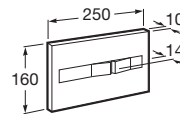

Dual Combi.
biela/matný chróm
lepšie: platnička
biela/tlačítka
matný chróm **A890096005** 57,53 €