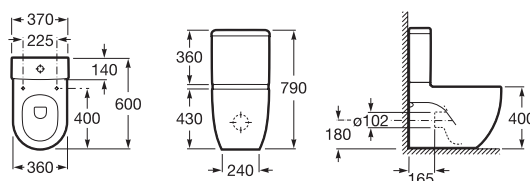

Kg	Biela
WC misa kapotovaná kombi Compact, hlboké splachovanie, vario odpad, vrátane inštaláčnej súpravy	A342248000	38,10	240,53 €
WC nádrž, armatúra Dual flush – 3/6 alebo 3/4,5 l (nastaviteľná), spodný ľavý prívod vody	A341242000	11,12	217,41 €
Klozetová WC doska s poklopom – Slowclose, s nerezovými úchytmi	A8012AC004	3,37	128,39 €
Klozetová WC doska s poklopom, s nerezovými úchytmi	A8012AB004	3,26	71,86 €

Závesný klozet, hlboké splachovanie