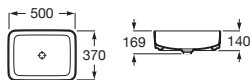

Keramickej zátka