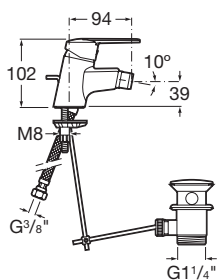

		Kg	chróm
Umývadlová stojančeková páková batéria «L» s automat. kovovou zátkou, chróm	A5A3J25C04	-	94,18 €

Bidetová batéria

		Kg	chróm
Bidetová stojančeková páková batéria s automatickou zátkou, chróm	A5A6025C00	-	83,52 €