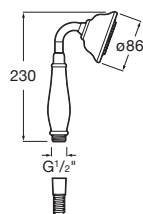

Plenum Round 140/3

		Kg	chróm
Ručná sprcha ø 140 mm, 3 funkcie, chróm	A5B1111C00	-	44,69 €

Plenum Square 140/3

		Kg	chróm
Ručná sprcha 140 mm, 3 funkcie, chróm	A5B1110C00	-	42,41 €

Carmen

		Kg	chróm
Ručná sprcha, 1 funkcia, chróm / biela	A5B114BC00	-	58,72 €