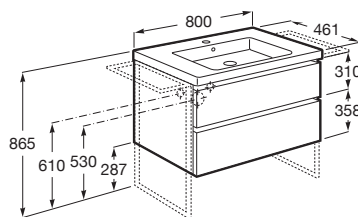

Skrinka s umývadlom

600	Lesklý lak, biela	•	A851545806	535,93 €
	Dub City	•	A851545402	535,93 €