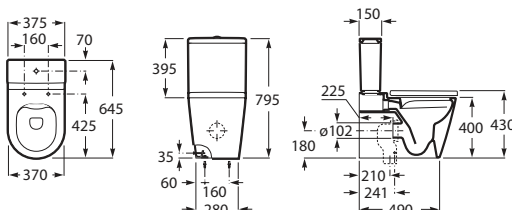

Kg	
	WC misa kapotovaná kombi rimless*, hlboké splachovanie, vrátane fixačného setu. 645 x 376 mm.		A342526000	34	353,54 €
	WC nádrž, armatúra Dual flush 4,5/ 3l, spodný ľavý prívod vody		A341520000	-	188,33 €
	WC doska s poklopom, Slowclose Supralit®		A80152200B	-	84,48 €
	Montážna sada (náhradný diel)		AV0026800R	-	6,38 €