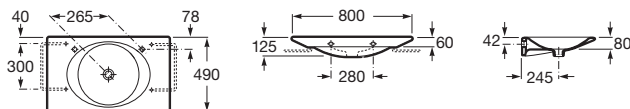

Rozmery		Kg	Biely	
Umývadlo bez priepadu (odporúčame objednať so špeciálnou zátkou a sífonom)	800 x 490	o o	A327878000	19,00	420,84 €
Špeciálna zátka pre umývadlá Mohave a Kalahari (chróm)			A506403300	-	31,57 €
Umývadlový sífón			A506403110	-	97,67 €
Voliteľné					chróm
Chrómovaný držiak na uteráky k umývadlu Kalahari 80 cm, bočný, 300 mm			A840523001	0,40	84,66 €