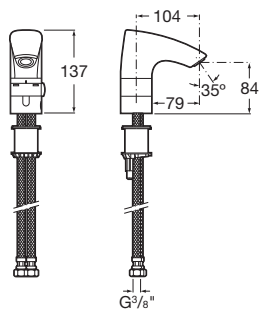

Kg	chróm
Elektronická umývadlová stojančeková batéria s reguláciou, automatická zátka. Zdroj 4x batérie AA (1,5 V)	A5A5302C00	–	605,70 €
Elektronická umývadlová stojančeková batéria s reguláciou, automatická zátka. Zdroj sieťové napájanie 230V. Vrátane zdroja	A5A5502C00	–	646,34 €