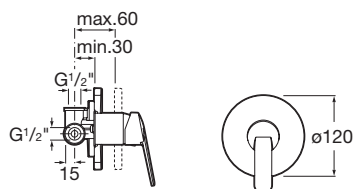

Victoria

Kg chróm

Vaňová-sprchová páková podomietková batéria s prepínačom, chróm

A5A0625C00

-

134,63 €

Kg chróm

Vaňová termostatická batéria bez príslušenstva

A5A1118C00

-

242,36 €

Sprchové batérie

Kg chróm

Sprchová páková batéria so sprchou, hadicou 1,5 m a držiakom, chróm

A5A2025C02

-

78,88 €

Sprchová páková batéria bez bez príslušenstva, chróm

A5A2125C00

-

72,50 €

Kg chróm

Sprchová páková podomietková batéria, chróm

A5A2225C00

-

97,00 €