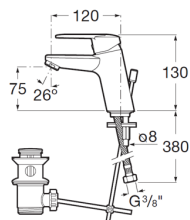

		Kg	chróm
Umývadlová stojančeková páková batéria «L» s automat. kovovou zátkou, chróm	A5A3J25C04	-	94,18 €

Bidetová batéria

		Kg	chróm
Bidetová stojančeková páková batéria s automatickou zátkou, chróm	A5A6025C00	-	83,52 €