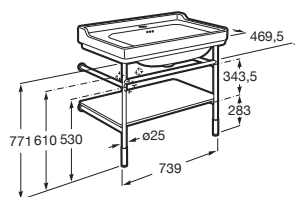

Umývadlo s kovovou konštrukciou vrátane sklenej odkladacej police a držiaku na uterák

800	Umývadlo Unik 800	•	A851370425	1 117,75 €