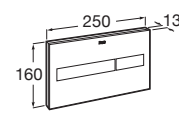

PL7 **N**

Dual čierna matná **A890088206** 57,53 €

Dual čierna lesklá **A890088308** 89,90 €

Dual biela matná **A890088207** 57,53 €

Dual biela lesklá **A890088309** 89,90 €

EP1 **N**

Elektronické čierne
sklenené splachovacie
tlačidlo s bezdotykovým
ovládaním a farebným
osvetlením (iba
prepodomietkové
moduly so štandardnou
hĺbkou) **A890102008** 647,88 €