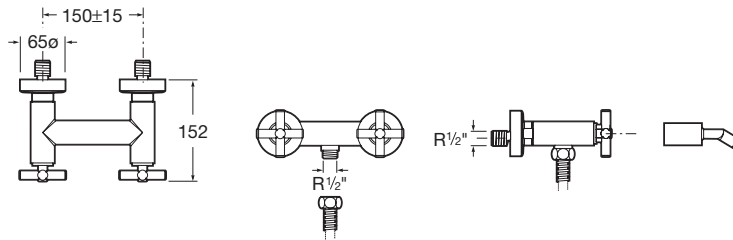

Kg	chróm
Sprchová kohútiková batéria so sprchou, hadicou 1,5 m a držiakom, chróm	A5A2043C00	-	367,78 €
Držiak ručnej sprchy (náhradný diel)	AG0067000R	-	65,41 €