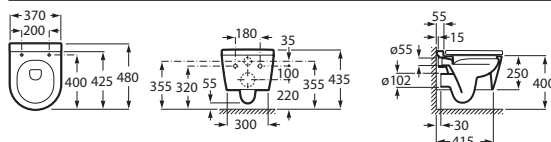

Kg	
	Závesný klozet Compact, vrátane montážnej sady. 480 x 370 mm.		A346528000	19,9	297,18 €
	WC doska s poklopom, Slowclose Supralit*		A80152C00B	-	84,48 €
	Montážna sada (náhradný diel)		AV0030800R	-	37,71 €