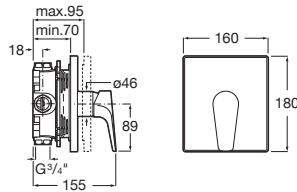

Kg	chróm
Sprchová páková podomietková batéria, chróm	A5A2B90C00	-	179,66 €
Podomietkové teleso RocaBox - objednať zvlášť	A525869403	-	113,99 €