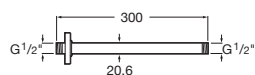

Sprchové a vaňové ramená

Stella

Sprchové rameno nástenné

A5B0750C00

Kg

chróm

–

33,39 €

Rainsense nástenné

Sprchové rameno nástenné, 300 mm

A5B0150C00

Kg

chróm

–

49,44 €

Sprchové rameno nástenné, 400 mm

A5B0250C00

Kg

chróm

–

63,83 €

Sprchové rameno nástenné, 500 mm

A5B0350C00

Kg

chróm

–

82,83 €

Rainsense stropné

Sprchové rameno zo stropu

L300

A5B0650C00

Kg

chróm

–

49,65 €

L200

A5B0550C00

–

36,61 €

L100

A5B0450C00

–

26,30 €