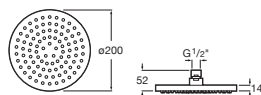

452,33 €

Hlavové sprchy

Rainsense Round

Hlavová sprcha, Ø 200 mm, ABS / chróm	A5B2150C00	Kg	chróm
		-	73,62 €

Rainsense Square

Hlavová sprcha, Ø 250 mm, ABS / chróm	A5B2250C00	Kg	chróm
		-	87,66 €

Rainsense Rectangular