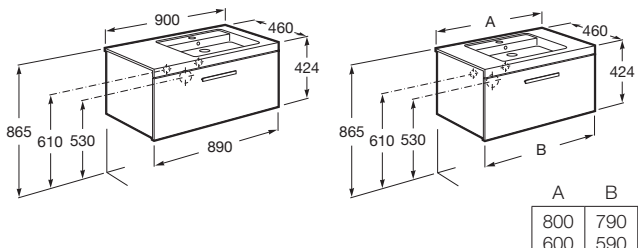

Nábytková zostava Prisma

Skrinka, 1 zásuvka, skrytá vnútorná zásuvka,
vr. miestošetriaceho sifónu a vnútorného organizéra

900	○●○	A856877XXX	373,89 €
800	○●○	A856876XXX	358,44 €
600	○●○	A856875XXX	309,00 €

Skrinka, 2 zásuvky, skrytá vnútorná zásuvka,
vr. miestošetriaceho sifónu a vnútorného organizéra

900	○●○	A856883XXX	558,26 €
800	○●○	A856882XXX	529,42 €
600	○●○	A856881XXX	467,62 €