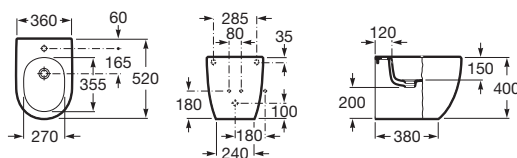

Kg	Biela	
	Bidet stojaci kapotovaný Compact, vrátane inštalačnej súpravy	A357247000	24,00	184,34 €
	Poklop bidetu Compact – Slowclose, s nerezovými úchytními	A8062AC004	2,50	130,71 €
	Poklop bidetu Compact, s nerezovými úchytními	A8062AB004	2,40	73,35 €