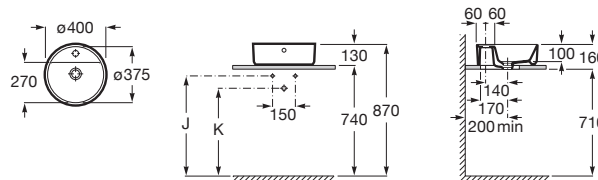

Rozmery		Kg	Biely
Umývadlová misa, s prepadom	ø 400 mm	• A3270MK000	-	114,23 €

Trap	K	J
Totem	530	610
Minimal		
Bottle	610	640