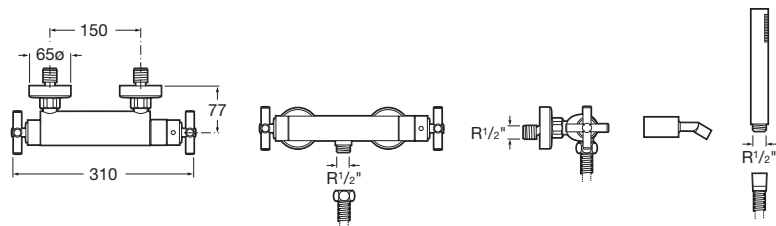

Sprchová termostatická kohútiková batéria so sprchou, hadicou 1,5 m a držiakom, chróm	A5A1343C00	-	402,54 €
Držiak ručnej sprchy (náhradný diel)	AG0067000R	-	65,41 €