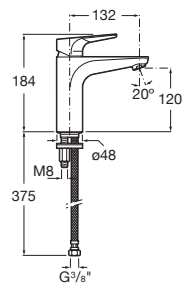

Kg	chróm
Umývadlová páková MEZZO Plus, bez automatickej zátoky a otvoru pre ťažlo. Funkcia Studený štart. Prietok 5l/min.	A5A3D90C00	-	144,00 €