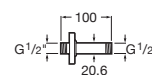

Sprchové a vaňové ramená

Stella

Sprchové rameno nástenné

A5B0750C00

Kg

chróm

–

33,39 €

Rainsense nástenné

Sprchové rameno nástenné, 300 mm

A5B0150C00

Kg

chróm

–

49,44 €

Sprchové rameno nástenné, 400 mm

A5B0250C00

Kg

chróm

–

63,83 €

Sprchové rameno nástenné, 500 mm

A5B0350C00

Kg

chróm

–

82,83 €

Rainsense stropné

Sprchové rameno zo stropu

L300

A5B0650C00

Kg

chróm

–

49,65 €

L200

A5B0550C00

–

36,61 €

L100

A5B0450C00

–

26,30 €