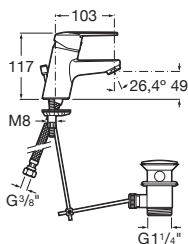

		Kg	chróm
Umývadlová stojančeková páková batéria «L» s automat. kovovou zátkou, chróm	A5A3J25C04	-	94,18 €

Bidetová batéria

		Kg	chróm
Bidetová stojančeková páková batéria s automatickou zátkou, chróm	A5A6025C00	-	83,52 €