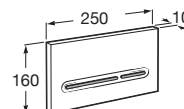

Dual biela **A890099000** **33,36 €**