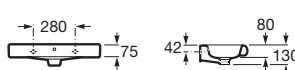

Rozmery		Kg	Biela	
Umývadlo s inštalačnou súpravou	600 x 320	s otvorom pre batériu vpravo	A32724T000	12,00	120,92 €
		s otvorom pre batériu vľavo	A32724X000	12,00	120,92 €
	550 x 320	s otvorom pre batériu vpravo	A32724Y000	11,00	115,68 €
		s otvorom pre batériu vľavo	A32724Z000	11,00	115,68 €
Kryt na sifón s inštalačnou súpravou		A337242000	4,84	78,66 €	
Voliteľné				chróm	
Držiak na uteráky	280	A816291001	0,60	56,21 €