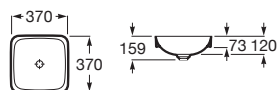

Keramickej zátka

	Rozmery			Kg	
Umývadlové misy obdĺžnikové, vrátane keramickej zátky, bez prepadu	370 x 500 x 140	Square	A327530000	7,7	353,54 €
		Soft	A327500000	6,4	353,54 €
		Round	A327520000	6,5	353,54 €
Keramickej zátka (náhradný diel)			A50640390C	-	44,07 €

Square

Soft

Round

Keramickej zátka

Zápustné umývadlá FINECERAMIC®

	Rozmery			Kg	
Zápustné umývadlo, keramickej zátka, bez prepadu	370 x 370	Square	A32753R000	5,0	353,54 €
Keramickej zátka (náhradný diel)			A50640390C	-	44,07 €