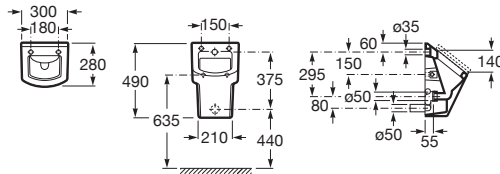

Domáci odsávací urínál bez otvorov pre poklop, spotreba 1 l, prívod vody vnútorný zadný, vrátane inšalačnej súpravy

A353623000

Kg

8,00 226,78 €