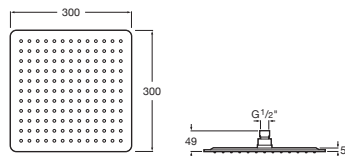

Hlavová sprcha, 300x300 mm, nerez

A5B2750C00

Kg

chróm

-

195,91 €