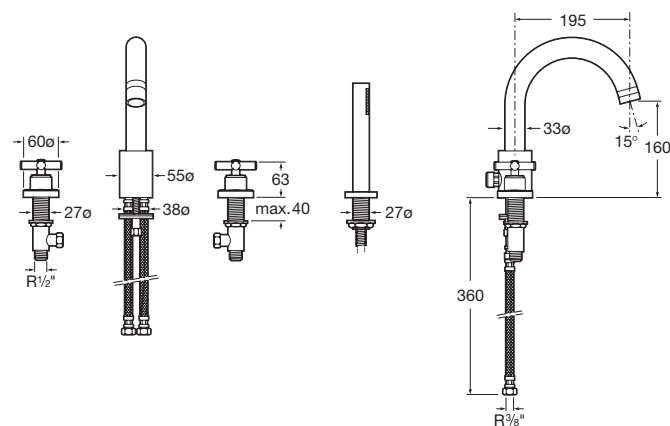

A5A2743C00

- **1 227,58 €**

Kg chróm

Vaňová štvortvorová kohútiková batéria s otočným výtokovým ramienkom pre montáž na okraj vane s výsuvnou sprchou 1,75 m, chróm

A5A0943C00

- **583,22 €**

Loft

Sprchové batérie