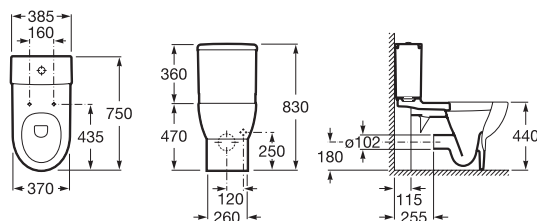

Kg	Biela
	Zvýšená WC misa kombi, hlboké splachovanie, vario odpad, vrátane inštaláčnej súpravy	A34224H000	38,00 237,86 €
	WC nádrž, armatúra Dual flush – 3/6 l, spodný ľavý prívod vody	A34124H000	11,00 234,78 €
	Klozetová WC doska s medzerou v prednej časti, s poklopom, s nerezovými úchytní	A801230004	2,30 68,02 €