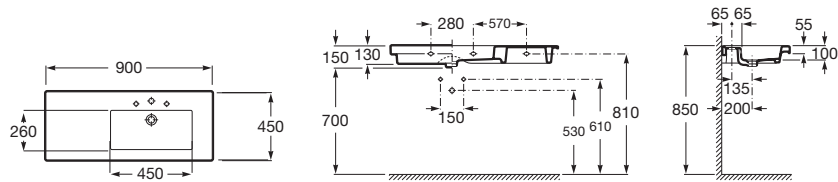

Rozmery v mm

Prisma

Prisma

	Rozmery			Kg	
Umývadlo	800 x 450	○ ○ ○	A327545000	22,0	228,66 €
	600 x 450	○ ○ ○	A327546000	15,0	196,73 €

	Rozmery			Kg	
Umývadlo s odkladacou plochou vpravo alebo vľavo	900 x 450	odkladacia plocha vľavo	○ ○ ○ A327543000	22,5	264,71 €
	900 x 450	odkladacia plocha vpravo	○ ○ ○ A327544000	22,5	264,71 €