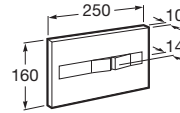

Dual matný chróm **A890096002** 57,53 €