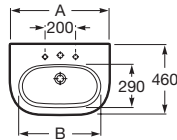

Rozmery		Kg	Biela
Umývadlo s inštalačnou súpravou	o • o 650 x 460	A327241000	18,75	115,68 €
	o • o 600 x 460	A327242000	18,00	104,63 €
	o • o 550 x 460	A327243000	16,00	99,89 €
Kryt na sifón s inštalačnou súpravou		A337241000	9,26	78,66 €

A	B	C
650	550	160
600	500	160
550	450	145
500	400	140