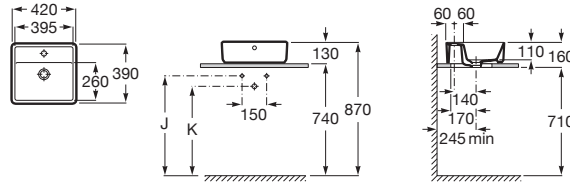

Rozmery		Kg	Biely
Umývadlová misa, s prepadom	420 x 390	• A3270MM000	-	153,82 €

Trap	K	J
Totem	530	610
Minimal		
Bottle	610	640