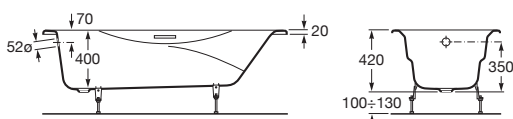

Bordó

Malibu

	Roz		Kg	
Liatinová vaňa, antislip. Materiál 6 mm liatina, 1,5 mm smalt	1700 x 750	A230960000	102,00	713,32 €
s madlami (chróm)	1700 x 750	A230970001	102,00	788,08 €
	1700 x 700	A233360000	97,00	693,32 €
s madlami (chróm)	1700 x 700	A233350001	97,00	753,18 €
	1600 x 750	A231060000	96,00	653,41 €
s madlami (chróm)	1600 x 750	A231070001	96,00	733,25 €
	1600 x 700	A233460000	96,00	633,48 €
s madlami (chróm)	1600 x 700	A233450001	96,00	688,36 €
	1500 x 750	A231560000	88,00	623,51 €
s madlami (chróm)	1500 x 750	A231570001	88,00	698,36 €
Automatická vaňová výpusť vrátane vaňového sifónu, Ø52 mm		A506404600	-	41,68 €
Madlá, náhradný diel		A526803010	-	41,86 €
Nohy k vani Malibu		A150412330	1,00	32,98 €