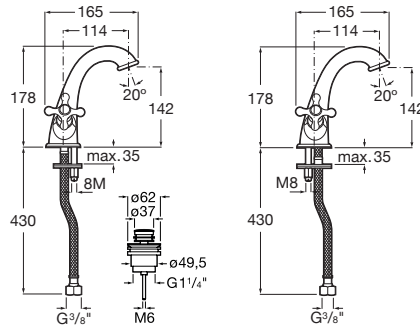

Kg	chróm
Umývadlová kohútiková stojančeková batéria s Click-Clack výpusťou, chróm	A5A3A4BC00	-	205,00 €
Umývadlová stojančeková batéria bez výpusťe, chróm	A5A3B4BC00	-	163,80 €