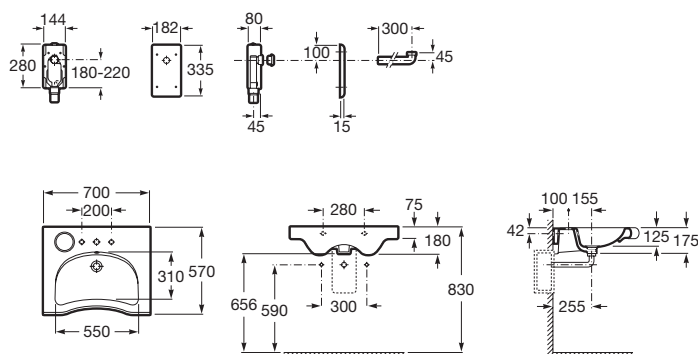

Rozmery		Kg	Biela
Zdravotné umývadlo s inštaláčnou súpravou	700 x 570	○ • ○ A32724H000	18,00	194,22 €
Podomietkový sifón		A506403207	0,50	76,66 €