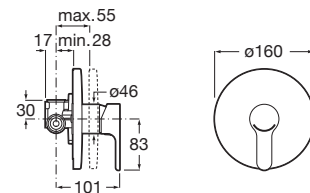

Kg	chróm
	Sprchová podomietková páková batéria	A5A2A09C00	- 107,81 €