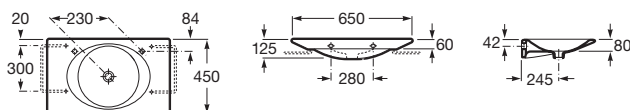

Rozmery		Kg	Biely	
Umývadlo bez priepadu (odporúčame objednať so špeciálnou zátkou a sífonom)	650 x 450	o o	A327874000	25,00	322,86 €
Špeciálna zátka pre umývadlá Mohave a Kalahari (chróm)			A506403300	-	31,57 €
Umývadlový sífón			A506403110	-	97,67 €
Voliteľné					chróm
Chrómovaný držiak na uteráky k umývadlu Kalahari 80 cm, bočný, 300 mm			A840523001	0,40	84,66 €