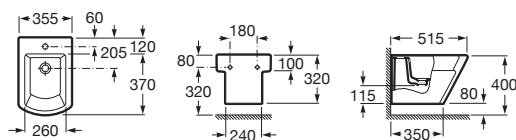

Hall

Urínál

Domáci odsávací urínál s poklopom Slowclose, spotreba 1 l, prívod vody vnútorný zadný, vrátane inšalačnej súpravy

A35362E000

Kg

– 255,51 €

Poklop urínálu Hall, náhradný diel

A80662U004

– 109,60 €

Domáci odsávací urínál bez otvorov pre poklop, spotreba 1 l, prívod vody vnútorný zadný, vrátane inšalačnej súpravy

A353623000

Kg

8,00 226,78 €

Bidet stojaci Compact

Bidet stojaci, vrátane inšalačnej súpravy

Rozmery

• 525 x 355

Kg

A357624000

24,50

214,93 €

Poklop bidetu

A806620004

2,04

86,79 €

Závesný bidet Compact

Závesný bidet Compact

Rozmery

• 515 x 355

Kg

A357625000

22,80

214,93 €

Poklop bidetu

A806620004

2,04

86,79 €