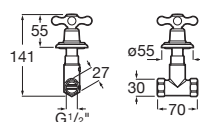

Carmen

		Kg	chróm
	Umyvadlová trojtvorová podomietková kohútiková batéria, chróm	A5A474BC00	– 275,02 €

		Kg	chróm
	Bidetová stojánková batéria s Click-Clack výpusťou, chróm	A5A6A4BC00	– 228,69 €

		Kg	chróm
	Uzatvárací podomietkový ventil 1/2" s označením Cold / Hot	A5A154BC00	– 86,53 €