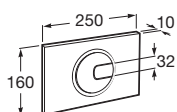

PL4

Dual biela **A890098000** **33,36 €**

Dual chróm **A890098001** **57,53 €**

Dual lakovaná sivá **A890098002** **57,53 €**

Dual Combi
platnička biela/
tlačítka matný
chróm **A890098005** **57,53 €**

PL5