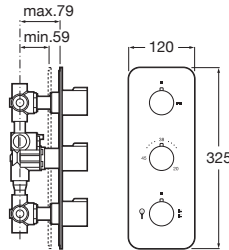

Puzzle-T

Podomietková termostatická 3-cestná batérie vrátane sprchového príslušenstva, chróm

A5A2805C00

Kg chróm

- **804,45 €**

Podomietková termostatická 3-cestná batéria bez sprchového príslušenstva, chróm

A5A2778C00

Kg chróm

- **793,14 €**