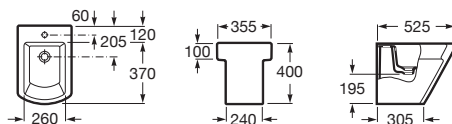

Hall

Urínál

Domáci odsávací urínál s poklopom Slowclose, spotreba 1 l, prívod vody vnútorný zadný, vrátane inšalačnej súpravy

A35362E000

Kg

– 255,51 €

Poklop urínálu Hall, náhradný diel

A80662U004

– 109,60 €

Domáci odsávací urínál bez otvorov pre poklop, spotreba 1 l, prívod vody vnútorný zadný, vrátane inšalačnej súpravy

A353623000

Kg

8,00 226,78 €

Bidet stojaci Compact

Bidet stojaci, vrátane inšalačnej súpravy

Rozmery

• 525 x 355

Kg

A357624000

24,50

214,93 €

Poklop bidetu

A806620004

2,04

86,79 €

Závesný bidet Compact

Závesný bidet Compact

Rozmery

• 515 x 355

Kg

A357625000

22,80

214,93 €

Poklop bidetu

A806620004

2,04

86,79 €