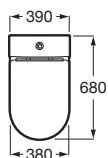

In-wash® Inspira

In-wash® Inspira

Kombinačný klozet kapotovaný s uzavretým oplachovým kruhom, s bidetovou funkciou vrátane nádrže, hlboké splachovanie, 4,5/3 L.
NUTNÝ PRÍVOD VODY A ELEKTRIKY.

A803061001 2 114,60 €

Závesný klozet rimless s bidetovou funkciou, hlboké splachovanie 4,5/3 L.
NUTNÝ PRÍVOD VODY A ELEKTRIKY.

A803060001 2 024,69 €

Duplo WC Smart

Kg

Podomietkový rámový modul so zabudovanou hadičkou pre prívod vody, do ľahkej priečky pre závesné WC, Dual Flush 6/3l, nastaviteľné i na 4,5/3l, výška 1190 mm, odpadové koleno ø 90/110 mm. Doporučujeme k závesnému klozetu Inspira In-wash A803060001. Splachovacie tlačidlo nie je súčasťou podomietkového modulu Duplo Smart.

A890090800

-

310,51 €

Pri použití iného podomietkového modulu môže zdvihnutý WC poklop čiastočne prekryť splachovacie tlačidlo.