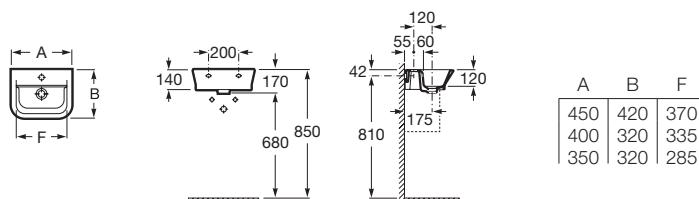

Polozápuštné umývadlo

	Rozmery		Kg	
Polozápuštné umývadlo vrátane inštalačnej súpravy (A527004714)	○ 560 x 420	A32747S000	-	141,95 €

Umývadielko

	Rozmery		Kg	
Umývadielko vrátane inštalačnej súpravy	○ 450 x 420	A327477000	11,00	80,64 €
	○ 400 x 320	A327478000	11,00	71,53 €
	○ 350 x 320	A327479000	9,50	62,47 €
Kryt na sifón vrátane inštalačnej súpravy		A337472000	10,00	72,11 €