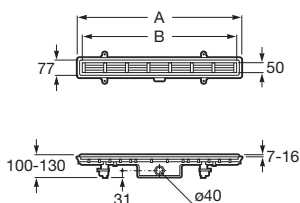

In-Drain X3, odtokový žľab s odtokovým žľabom s doskou pre vloženie dlažby, geotextílie, prietok 30 l/min

Rozmery

Kg

Rozmery	Art. No.	Kg	Price
950 x 50	A276131000	-	493,77 €
850 x 50	A276130000	-	472,88 €
750 x 50	A276129000	-	447,75 €
650 x 50	A276128000	-	422,69 €