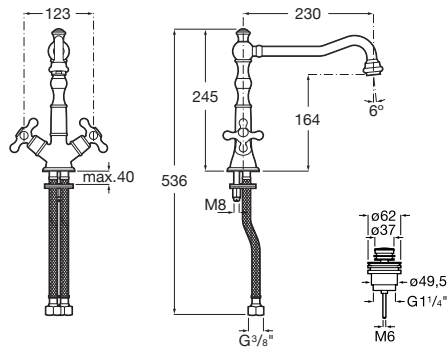

Carmen

Kg chróm

Sprchová nástenná batéria so sprchou, hadicou 1,5 m
a držiakom, chróm

A5A204BC00

- 283,27 €

Drezové batérie

Kg chróm

Drezová stojančeková kohútiková batéria, chróm

A5A844BC00

- 275,02 €