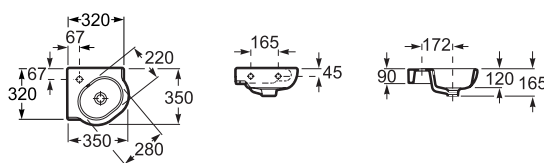

Rozmery		Kg	Biela	
Rohové umývadielko s inštaláčnou súpravou	350 x 350	•	A32724C000	8,20	101,84 €