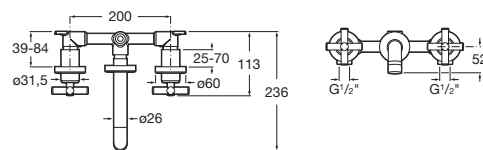

A5A4443C00

Kg chróm

- 405,03 €

Umývadlová nástenná trojtovorová kohútiková batéria, s výtokom 190 mm, vhodná iba na zamurovanie, chróm

A5A4743C00

Kg chróm

- 308,63 €

Bidetová batéria