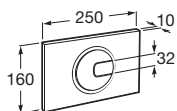

Dual chróm **A890098001** **57,53 €**