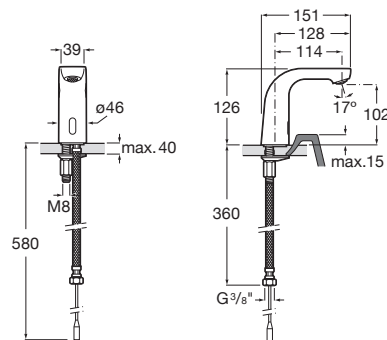

Kg chróm

Elektronická umyvadlová batérie bez automatickej zátky, vrátane zmiešovača vody, zdroj 230V	A5A5509C00	–	321,83 €
Elektronická umyvadlová batérie bez automatickej zátky, vrátane zmiešovača vody, zdroj 4x 1,5 V(AA) batérie	A5A5309C00	–	297,26 €