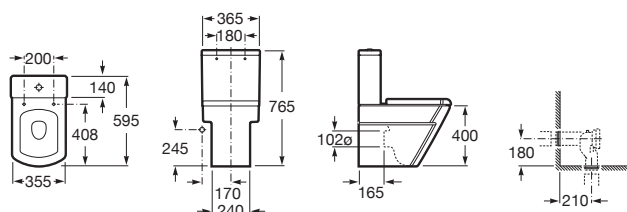

Samostatne stojace WC, kapotované, Compact

	Rozměry		Kg	
Samostatne stojace WC, kapotované, Compact, hlboké splachovanie, vario odpad, vrátane inštaláčnej súpravy	500 x 355	A347627000	-	285,23 €
Klozetová doska s poklopom - Slowclose		A801622004	3,82	146,70 €
Klozetová doska s poklopom, s nerezovými úchytmí		A801620004	-	101,01 €