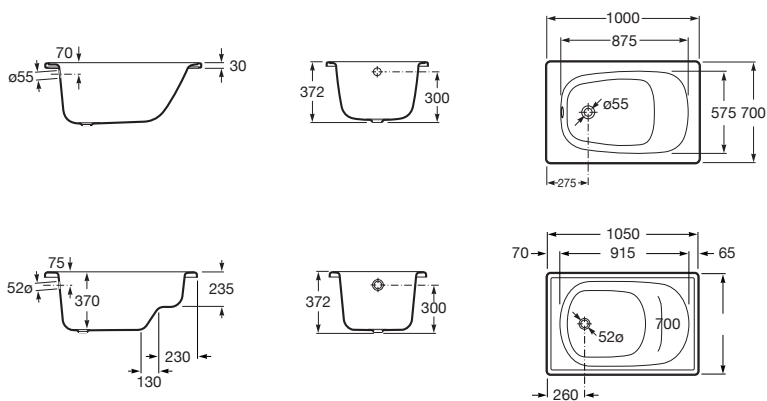

Contesa

	Roz	Kg	
Oceľová vaňa. Hrúbka materiálu 2,4 mm.	1000 x 700	A212107001	16,00
s profilovaným okrajom po obvodu			141,01 €
Automatická vaňová výpusť vrátane vaňového sifónu, Ø52 mm		A506404600	-
			41,68 €
Nožičky pre oceľovú vaňu A212107001		A248427000	-
			23,61 €
Oceľová vaňa, sedacie. Hrúbka materiálu 2,4 mm.	1000 x 700	A213100001	16,00
Vaňa nemá nohy a je nutné obmurovanie.			122,88 €
Automatická vaňová výpusť vrátane vaňového sifónu, Ø52 mm		A506404600	-
			41,68 €