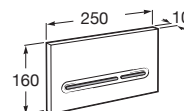

Dual chróm **A890099001** **57,53 €**