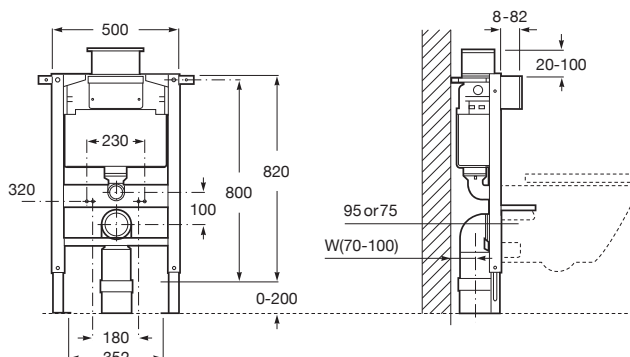

Duplo WC

Duplo WC Smart

Podomietkový rámový modul so zabudovanou hadičkou pre prívod vody, do ľahkej priečky pre závesné WC rimless A803060001 (pri použití iného podomietkového modulu môže zdvihnutý WC poklop čiastočne prekryť splachovacie tlačidlo), Dual Flush 6/3l, nastaviteľné i na 4,5/3l, výška 1190 mm, odpadové koleno o 90/110 mm. Splachovacie tlačidlo nie je súčasťou podomietkového modulu Duplo Smart.

A890090800

Kg

310,51 €

Duplo WC L

Podokenný rámový modul (znižený) pre závesné WC, Dual Flush 6 / 3l, nastaviteľné i na 4,5 / 3l, výška 820 mm, odpadové koleno ø90 / 110mm. Ovládanie splachovacieho tlačidla spredu alebo zhora. Splachovacie tlačidlo nie je súčasťou podokenného rámového modulu DUPLO WC L. Toto riešenie odporúčame do všetkých kúpeľní, ktoré vyžadujú podomietkovú montáž WC modulu so zníženou stavebnou výškou, tzn. toaleta pod okenným parapetom alebo v podkrovnej kúpeľni podšikmou strechou.

A890121010

Kg

172,79 €