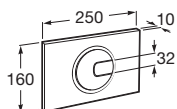

Dual biela **A890098000** **33,36 €**