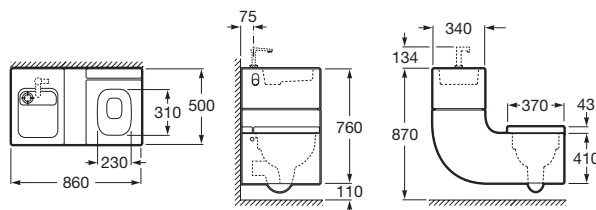

W+W vám oproti bežnému splachovaniu 6/3 l ušetrí 25 % vody!

Použitie W+W má tri možné varianty: 1. spláchnutie čistou vodou, 2. spláchnutie vodou ľahko znečistenou po použití umývadla (v prípade, že použijeme viac ako 4 litre vody, ktorá sa už nevojde do WC nádržky, prebytočná voda odteká do odpadu), 3. odvedenie silno znečistenej vody priamo do odtoku (voda nejde do nádržky WC).

Zjednodušený popis fungovania W+W: voda použitá v umývadle W+W prechádza exkluzívnym odtokovým čistiacim systémom. Vďaka filtračnému systému sú po použití umývadla od vody oddelené väčšie nečistoty. Voda sa dostane do malej nádržky, kde je úplne vyčistená. Táto nádržka je prepojená s WC nádržkou, kam sa dostane už čistá voda, ktorá je úplne hygienická a pripravená na spláchnutie toalety. Touto jedinečnou technológiou dosiahneme opakované použitie vody, čo je z hľadiska ekológie prevratné riešenie.

Batéria SINGLES-PRO: súčasťou W+W konceptu je aj špeciálna batéria s prietokom vody 9 l/min., ktorá zásadným spôsobom šetrí vodu. Vždy spúšťa najprv studenú vodu a postupne prechádza na teplú vodu. Prúd vody je stále rovnaký. Takto ušetríte 25 % vody a energie!

- FILTRAČNÝ SYSTÉM
- NÁDRŽKA NA DEZINFEKČNÝ PROSTRIEDOK
- NÁDRŽKA NA ÚPRAVU VODY
- WC NÁDRŽ