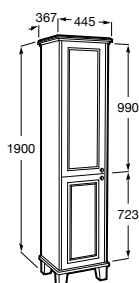

Závesná skrinka

Skrinka, 5 políc, vrátane nožičiek a vnútorného osvetlenia

A857137XXX 1 625,83 €