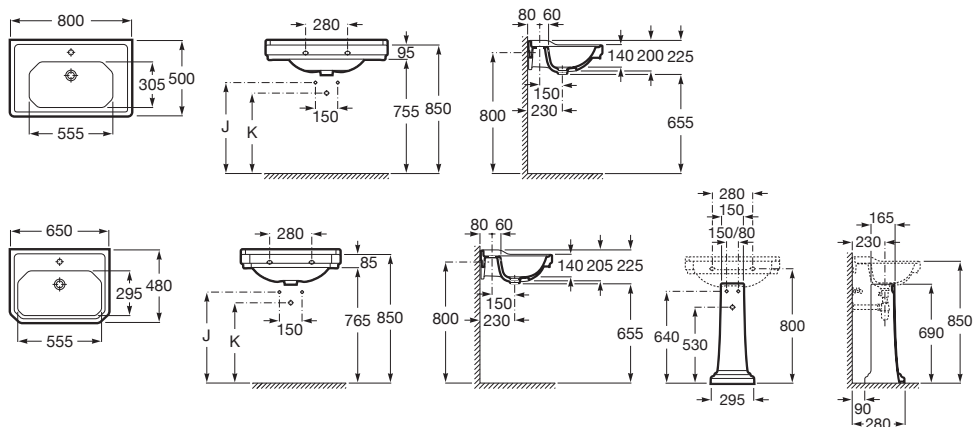

Rozmery		Kg	
Umývadlo s inštaláčnou sadou	• 800 x 500	A3270A0000	24,8	374,04 €
	• 650 x 480	A3270A1000	20,3	255,08 €
Stĺp		A3370A0000	16,6	159,88 €