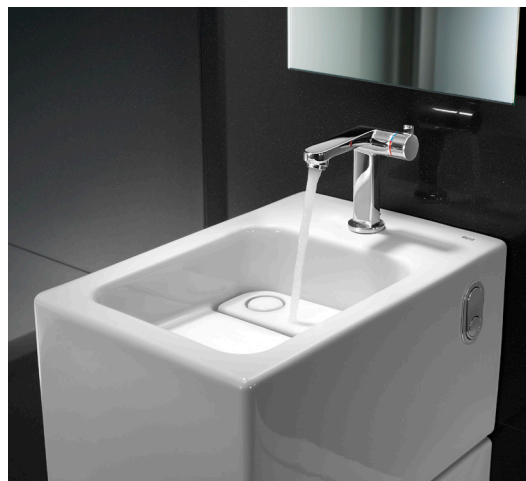

W + W

Inovácia spája sily s technológiami v záujme trvalo udržateľného pokroku. Táto koncepcia je synonymom pre šetrenie vodou a optimálne využitie miesta. Pokrokové riešenie filtruje vodu z umývadla k jej opakovanému využitiu pre splachovanie toalety. Jedinčný, výrazný a originálny dizajn prináša do kúpeľne eleganciu a udržateľnosť. Technológia tohto produktu je vo všetkých ohľadoch udržateľná.

Koncept W+W vyhral prestížnu cenu za inovatívny a do budúcnosti využiteľný dizajn. Ocenenie Design Plus vyhrávajú produkty, ktoré sú prínosom v oblasti ekológie.

Umývadlo a klozet môžu samostatne vyzerat' nádherne, ale ak sa inštalujú blízko seba, ich odlišnosť môže celkový dojem pokaziť. Novým druhom riešenia môže byť spojenie funkcie umývadla a klozetu v jedinom objekte. Vznikne jedinečný kúpeľňový objekt, nápadné a úplne originálne spojenie dizajnu a elegancie. Je vhodný pre domácnosti, ale aj pre kancelárie, administratívne budovy a verejné priestory.