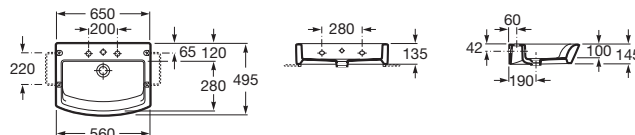

Hall

Umývadlo

	Rozmery		Kg	
Umývadlo do nábytku, brúsená spodná strana	750 x 495	A32762G000	19,50	317,97 €

	Rozmery		Kg	
Umývadlo s inštalacnou súpravou	650 x 495	A327621000	19,50	274,60 €

	Rozmery		Kg	
Asymetrické umývadlo s inštalacnou súpravou	650 x 420	A327620000	18,00	276,94 €
Kryt na sifón s inštalacnou súpravou		A337621000	9,25	115,70 €