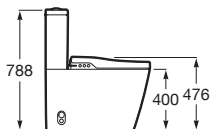

In-wash® Inspira

In-wash® Inspira

Kombinačný klozet kapotovaný s uzavretým oplachovým kruhom, s bidetovou funkciou vrátane nádrže, hlboké splachovanie, 4,5/3 L.
NUTNÝ PRÍVOD VODY A ELEKTRIKY.

A803061001 2 114,60 €

Závesný klozet rimless s bidetovou funkciou, hlboké splachovanie 4,5/3 L.
NUTNÝ PRÍVOD VODY A ELEKTRIKY.

A803060001 2 024,69 €

Duplo WC Smart

Kg

Podomietkový rámový modul so zabudovanou hadičkou pre prívod vody, do ľahkej priečky pre závesné WC, Dual Flush 6/3l, nastaviteľné i na 4,5/3l, výška 1190 mm, odpadové koleno ø 90/110 mm. Doporučujeme k závesnému klozetu Inspira In-wash A803060001. Splachovacie tlačidlo nie je súčasťou podomietkového modulu Duplo Smart.

A890090800

-

310,51 €

Pri použití iného podomietkového modulu môže zdvihnutý WC poklop čiastočne prekryť splachovacie tlačidlo.