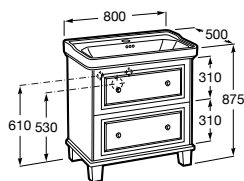

Rozmery		Kg	
Skrinka s umývadlom, 2 zásuvky	800	A851369XXX	-	1 400,02 €

Skrinka Carmen