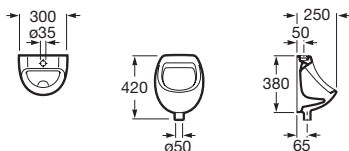

Kg	Biely
Urinál Mini, vrchný prívod vody. Montážne príslušenstvo nie je súčasťou balenia. Uchytenie na skoby, bankový sifón - nutné objednať zvlášť.	A353145000	8,00	63,41 €
Splachovač Aqualine (potrebné objednať osobitne)	A506902010	-	170,67 €