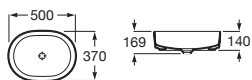

Keramickej zátka