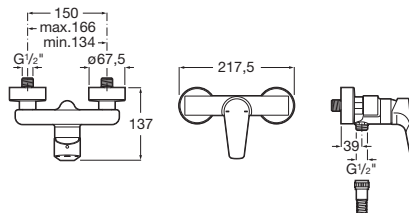

Kg	chróm
Sprchová nástenná batéria bez sprchovej súpravy, bez plastovej poličky	A5A2190C00	-	130,50 €
Plastová polička pre sprchovú nástennú batériu, dymovo šedá	A5B4961TP0	-	18,87 €