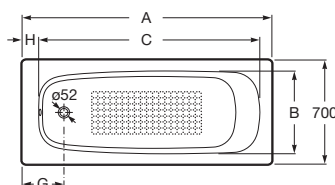

A	B	C	D	E	F	G	H	K	Litr.
1700	570	1530	420	400	350	285	100	70	182
1600	570	1430	420	400	350	285	100	70	170
1500	570	1330	420	400	350	285	100	70	161
1400	560	1230	420	400	350	285	100	70	144
1200	550	1050	390	370	330	260	75	60	117
1000	550	850	390	370	330	260	75	60	95

Obrázky sú len ilustračné, vaňa nemá nohy a je nutné obmurovanie.