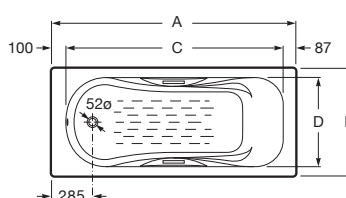

A	B	C	D	Liter.
1700	750	1513	630	185
1600	750	1413	630	171
1500	750	1313	630	165
1700	700	1513	580	178
1600	700	1413	580	162

Obrázky sú len ilustračné, vaňa nemá nohy a je nutné obmurovanie.