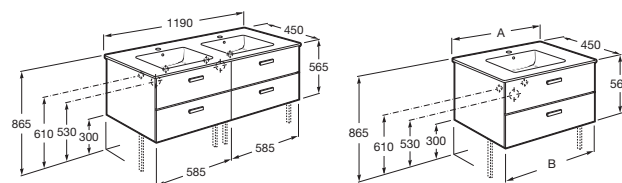

A	B
1005	985
805	785
705	685
605	585