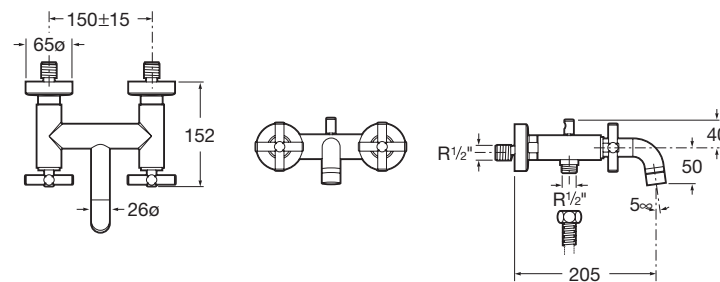

Vaňová kohútiková batéria so sprchou, hadicou 1,75 m a držiakom, chróm

A5A0143C00

Kg chróm

- **487,91 €**

Držiak ručnej sprchy (náhradný diel)

AG0067000R

- **65,41 €**

Kg chróm

Vaňová kohútiková batéria pre montáž na podlahu so sprchou, hadicou 1,75 m a držiakom, chróm

A5A2743C00

- **1 227,58 €**