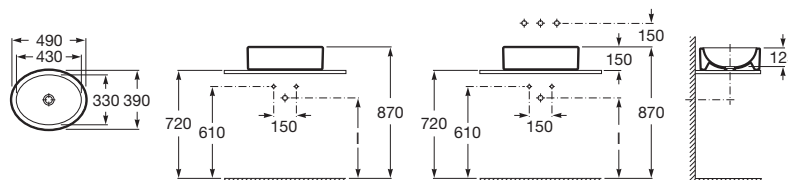

Rozmery		Kg	Biely
Umývadlová misa, bez prepadu, odporúča sa vysoká umývadlová stojančeková batéria alebo batéria nástenná	490 x 390 A32722E000		12,10	334,86 €