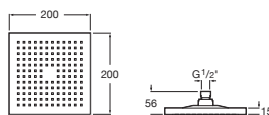

Hlavová sprcha, 200x200 mm, ABS / chróm	A5B2350C00	Kg	chróm
		-	80,30 €