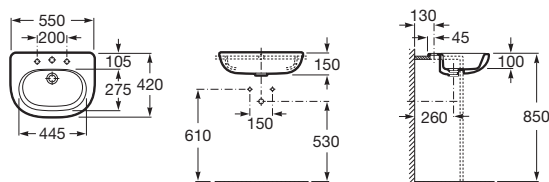

Zápusťné umývadlo zhora

	Rozmery		Kg	Biela	
Zápusťné umývadlo zhora s inštaláčnou súpravou	600 x 340	•	A32724E000	7,50	164,93 €

Meridian

Polozápustné umývadlo

	Rozmery		Kg	Biela
Polozápustné umývadlo s inštaláčnou súpravou	550 x 420	• A32724S000	11,70	175,54 €