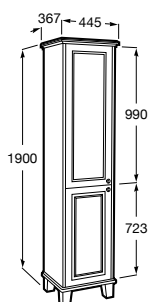

Bidet stojaci

		Kg			
	Bidet stojaci	A3570A4000	24,4	288,86 €	
	Poklop bidetu Supralit®	Biela	A806B5000B	3,4	100,78 €
		Antracit	A806B5038B	3,4	100,78 €
		Čierna	A806B5056B	3,4	100,78 €

Závesná skrinka

		Kg		
	Skrinka, 5 políc, vrátane nožičiek a vnútorného osvetlenia	A857137XXX	-	1 625,83 €