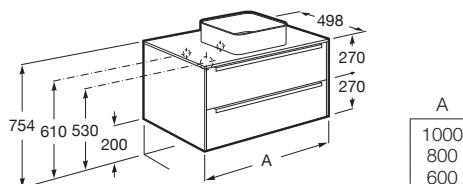

Skrinka pre umývadlá na dosku Unik Inspira

Skrinka 2 zásuvky, vrátane miestošetriaceho sifónu a vnútorných organizérov

1000	Bielá	•	A851081806	871,52 €
	Dub	•	A851081402	792,09 €
	Dub / Čierne sklo	•	A851081403	860,90 €
800	Bielá	•	A851080806	789,88 €
	Dub	•	A851080402	704,35 €
	Dub / Čierne sklo	•	A851080403	769,64 €
600	Bielá	•	A851079806	698,60 €
	Dub	•	A851079402	625,13 €
	Dub / Čierne sklo	•	A851079403	684,89 €