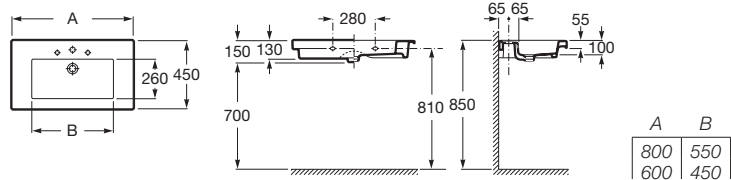

Rozmery			Kg	
Umývadlo	800 x 450	○ ○ ○	A327545000	22,0	228,66 €
	600 x 450	○ ○ ○	A327546000	15,0	196,73 €