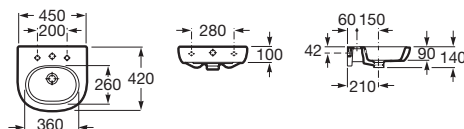

A	B	C
650	550	160
600	500	160
550	450	145
500	400	140

	Rozmery		Kg	Biela	
Umývadlo s inštalačnou súpravou	600 x 320	s otvorom pre batériu vpravo	A32724T000	12,00	120,92 €
		s otvorom pre batériu vľavo	A32724X000	12,00	120,92 €
	550 x 320	s otvorom pre batériu vpravo	A32724Y000	11,00	115,68 €
		s otvorom pre batériu vľavo	A32724Z000	11,00	115,68 €
Kryt na sifón s inštalačnou súpravou		A337242000	4,84	78,66 €	
Voliteľné				chróm	
Držiak na uteráky	280	A816291001	0,60	56,21 €	

Meridian

Umývadielko

	Rozmery		Kg	Biela	
 Umývadielko s inštaláčnou súpravou	450 x 420	• • •	A327245000	11,30	93,60 €
Kryt na sifón s inštaláčnou súpravou			A337241000	9,26	78,66 €

	Rozmery		Kg	Biela	
 Umývadielko s inštaláčnou súpravou	350 x 320		A327249000	7,30	96,89 €
Kryt na sifón s inštaláčnou súpravou			A337242000	4,84	78,66 €
Voliteľné					chróm
Držiak na uteráky	280		A816291001	0,60	56,21 €