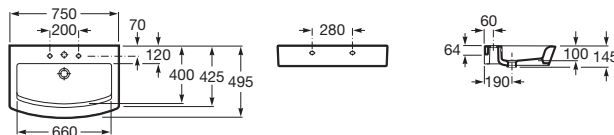

Hall

Umývadlo

	Rozmery		Kg	
Umývadlo do nábytku, brúsená spodná strana	750 x 495	A32762G000	19,50	317,97 €

	Rozmery		Kg	
Umývadlo s inštalacnou súpravou	650 x 495	A327621000	19,50	274,60 €

	Rozmery		Kg	
Asymetrické umývadlo s inštalacnou súpravou	650 x 420	A327620000	18,00	276,94 €
Kryt na sifón s inštalacnou súpravou		A337621000	9,25	115,70 €