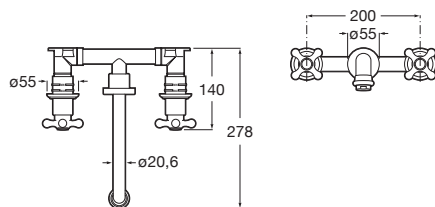

Carmen

		Kg	chróm
	Umyvadlová trojtvorová podomietková kohútiková batéria, chróm	A5A474BC00	– 275,02 €