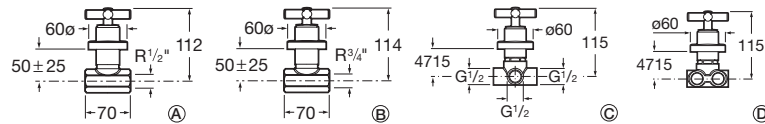

Kg chróm

Použitie: pre prepínanie medzi vaňovým výtokom a ručnou sprchou alebo vaňovým výtokom a hornou sprchou či hornou sprchou a ručnou sprchou

Ⓐ Uzatvárací podomietkový ventil 1/2" s označením F (studená voda), chróm	A5A1543C00	-	121,77 €
Ⓐ Uzatvárací podomietkový ventil 1/2" s označením C (teplá voda), chróm	A5A1843C00	-	121,77 €
Ⓑ Uzatvárací podomietkový ventil 3/4" s označením F (studená voda), chróm	A5A1643C00	-	122,60 €
Uzatvárací podomietkový ventil 3/4" s označením C (teplá voda), chróm	A5A1943C00	-	122,60 €
Ⓒ Štvorcečný prepínací podomietkový ventil 1/2", chróm	A5A9043C00	-	135,02 €

Použitie: pre prepínanie medzi vaňovým výtokom, ručnou sprchou a hornou sprchou

Ⓓ Päťcestný prepínací podomietkový ventil 1/2", chróm	A5A9143C00	-	184,12 €

Kg chróm