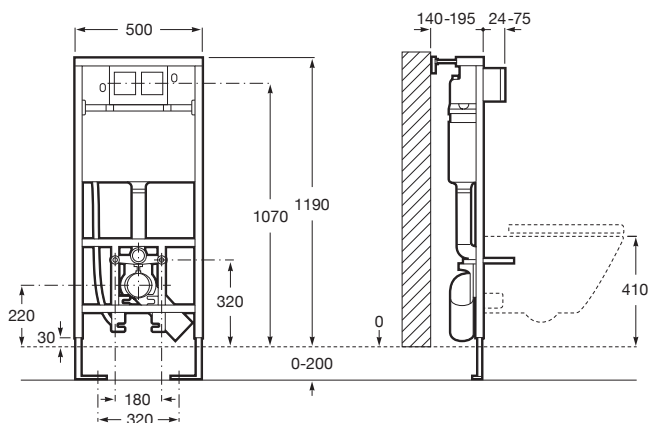

Kg

Podomietkový rámový modul so zabudovanou hadičkou pre prívod vody, do ľahkej priečky pre závesné WC, Dual Flush 6/3l, nastaviteľné i na 4,5/3l, výška 1190 mm, odpadové koleno ø 90/110 mm. Doporučujeme k závesnému klozetu Inspira In-wash A803060001. Splachovacie tlačidlo nie je súčasťou podomietkového modulu Duplo Smart.

A890090800

-

310,51 €