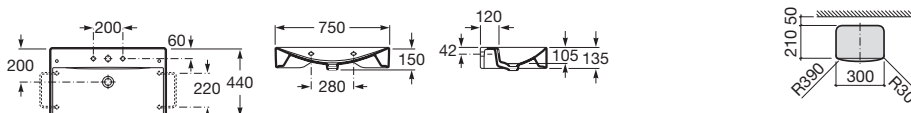

Rozmery		Kg	Biely	
Umývadlo s inštaláčnou súpravou, s umiestnením tiež na dosku. Zadná strana neglazovaná.	750 x 440	o • o	A327110000	20,00	344,81 €
Voliteľné					chróm
Chrómovaný držiak na uteráky	220		A840597001	0,29	84,16 €