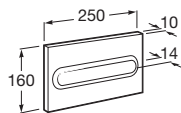

Single biela **A890095100** 30,33 €