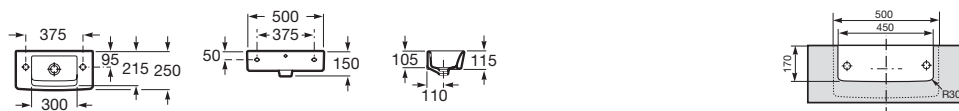

Hall

	Rozmery		Kg		
Umývadlová misa bez prepadu, s umiestnením iba na dosku	○ ○ ○	520 x 440	A327882000	12,90	272,02 €
	○ ● ○	520 x 440	A32788200H	12,90	241,79 €

Umývadielko

	Rozmery		Kg		
Umývadielko s inštalacnou súpravou	○ ○	500 x 250	A325883000	10,10	115,70 €