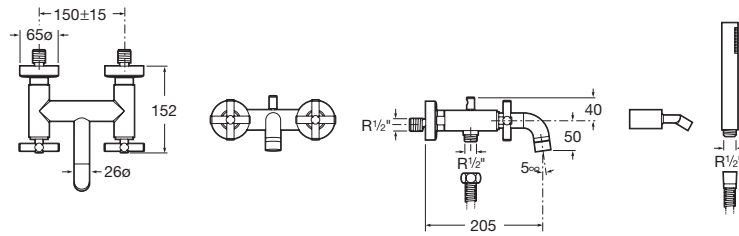

Carmen

Kg chróm

Sprchová nástenná batéria so sprchou, hadicou 1,5 m
a držiakom, chróm

A5A204BC00

- 283,27 €

Drezové batérie

Kg chróm

Drezová stojančeková kohútiková batéria, chróm

A5A844BC00

- 275,02 €