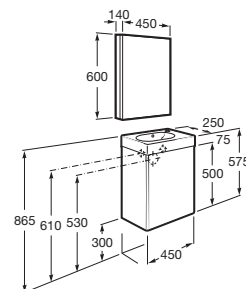

Ku kúpeľňovým zostávam Mini odporúčame umývadlový sifón A506403110.

Lesklý lak:

Textúra dreva:

806 Biela

155 Dub