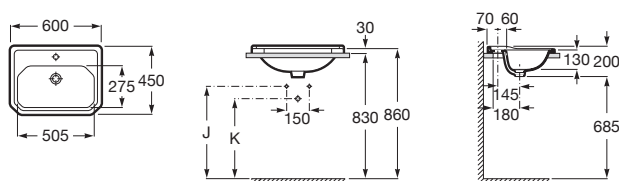

Carmen

Umývadlo

	Rozmery		Kg	
Umývadlo s inštaláčnou sadou	• 800 x 500	A3270A0000	24,8	374,04 €
	• 650 x 480	A3270A1000	20,3	255,08 €
Stĺp		A3370A0000	16,6	159,88 €

Zápusťné umývadlo

	Rozmery		Kg	
Zápusťné umývadlo	• 600 x 450	A3270A5000	11,8	194,40 €