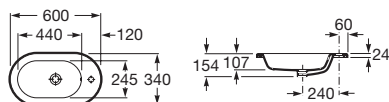

Meridian

Umývadielko

	Rozmery		Kg	Biela	
 Umývadielko s inštaláčnou súpravou	450 x 420	• • •	A327245000	11,30	93,60 €
Kryt na sifón s inštaláčnou súpravou			A337241000	9,26	78,66 €

	Rozmery		Kg	Biela	
 Umývadielko s inštaláčnou súpravou	350 x 320		A327249000	7,30	96,89 €
Kryt na sifón s inštaláčnou súpravou			A337242000	4,84	78,66 €
Voliteľné					chróm
Držiak na uteráky	280		A816291001	0,60	56,21 €

Zápusťné umývadlo zhora

	Rozmery		Kg	Biela	
Zápusťné umývadlo zhora s inštaláčnou súpravou	600 x 340	•	A32724E000	7,50	164,93 €

Meridian

Polozápustné umývadlo

	Rozmery		Kg	Biela
Polozápustné umývadlo s inštaláčnou súpravou	550 x 420	• A32724S000	11,70	175,54 €