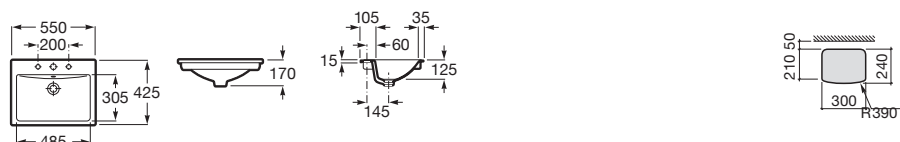

Rozmery		Kg	Biely	
Umývadlo s inštaláčnou súpravou, s umiestnením tiež na dosku. Zadná strana neglazovaná.	550 x 425	o • o	A327116000	11,00	175,74 €
Voliteľné					chróm
Chrómovaný držiak na uteráky	220		A840597001	0,29	84,16 €