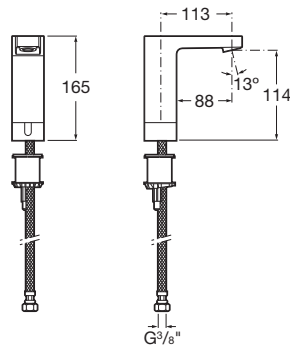

Kg	chróm
Elektronická umývadlová batéria len na jednu vodu s automatickou zátkou. Zdroj 4x 1,5 V (AA) batérie	A5A5601C00	–	565,06 €
Elektronická umývadlová batéria len na jednu s automatickou zátkou. Zdroj sieťové napájanie 230V. Vrátane zdroja.	A5A5701C00	–	605,70 €