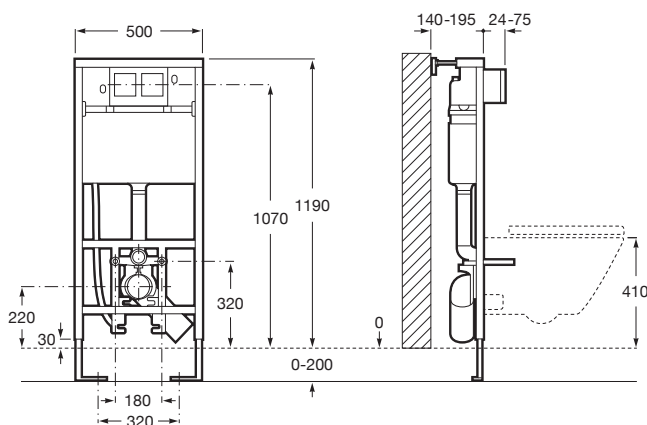

Duplo WC

Duplo WC Smart

Podomietkový rámový modul so zabudovanou hadičkou pre prívod vody, do ľahkej priečky pre závesné WC rimless A803060001 (pri použití iného podomietkového modulu môže zdvihnutý WC poklop čiastočne prekryť splachovacie tlačidlo), Dual Flush 6/3l, nastaviteľné i na 4,5/3l, výška 1190 mm, odpadové koleno o 90/110 mm. Splachovacie tlačidlo nie je súčasťou podomietkového modulu Duplo Smart.

A890090800

Kg

310,51 €

Duplo WC L

Podokenný rámový modul (znižený) pre závesné WC, Dual Flush 6 / 3l, nastaviteľné i na 4,5 / 3l, výška 820 mm, odpadové koleno ø90 / 110mm. Ovládanie splachovacieho tlačidla spredu alebo zhora. Splachovacie tlačidlo nie je súčasťou podokenného rámového modulu DUPLO WC L. Toto riešenie odporúčame do všetkých kúpeľní, ktoré vyžadujú podomietkovú montáž WC modulu so zníženou stavebnou výškou, tzn. toaleta pod okenným parapetom alebo v podkrovnej kúpeľni podšikmou strechou.

A890121010

Kg

172,79 €