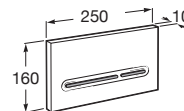

Dual lakovaná sivá **A890099002** **57,53 €**