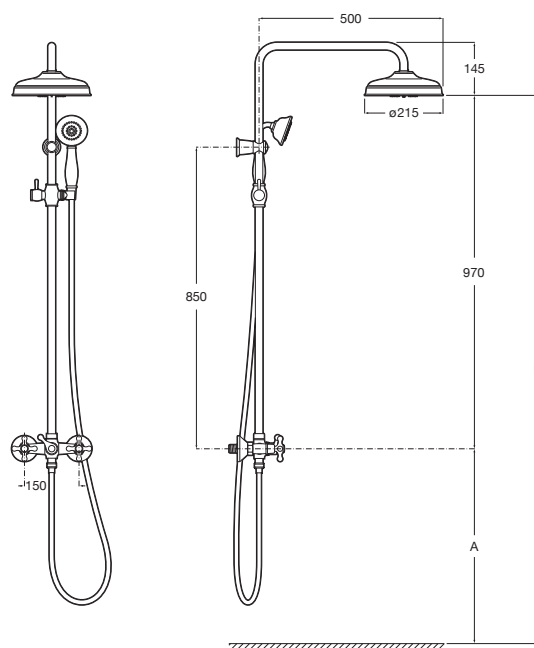

1 039,91 €

Carmen

Sprchový stĺp; nástenná kohútiková batéria, hlavová sprcha, ručná sprcha, hadica 1,5 m, posuvný držiak sprchy, chróm

A5A974BC00

Kg

chróm

-

746,77 €