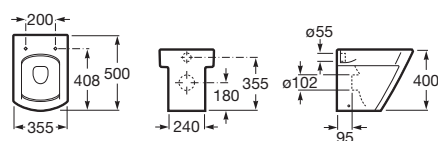

Samostatne stojace WC, kapotované, Compact

	Rozměry		Kg	
Samostatne stojace WC, kapotované, Compact, hlboké splachovanie, vario odpad, vrátane inštaláčnej súpravy	500 x 355	A347627000	-	285,23 €
Klozetová doska s poklopom - Slowclose		A801622004	3,82	146,70 €
Klozetová doska s poklopom, s nerezovými úchytmí		A801620004	-	101,01 €