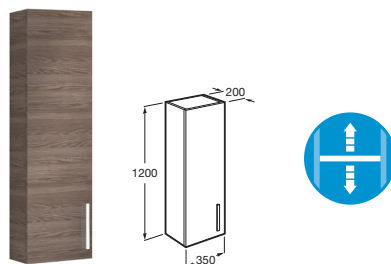

Lesklý lak:

Textúra dreva:

(XXX) v kóde výrobku nahradíte kódom zvolenej povrchovej úpravy:

806 Biela
321 Jaseň

153 Antracit
322 Čielka biely lesklý lak/korpus jaseň

Objednať zvlášť

Nohy, 180 mm, pre umývadlové skrinky a závesnú skrinku, vždy iba 1 pár, chróm	A816764339	47,18 €

Rozmery v mm