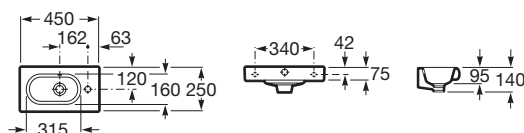

Rozmery		Kg	Biela	
Umývadielko s inštaláčnou súpravou	450 x 250		A327248000	7,30	112,88 €