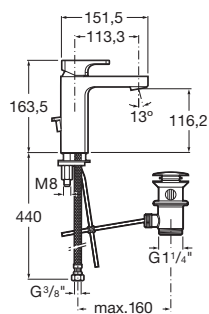

A5A3E01C00

Kg

chróm

-

293,46 €

Kg

chróm

Umývadlová stojančeková páková batéria pre umývadlové misy s Click-clack výpusťou, Cold Start