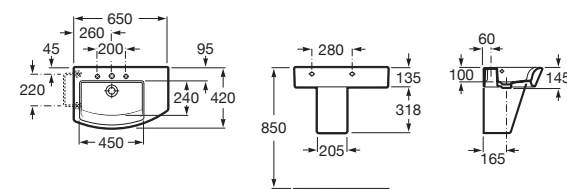

Rozmery		Kg	
Asymetrické umývadlo s inštalacnou súpravou	650 x 420	A327620000	18,00	276,94 €
Kryt na sifón s inštalacnou súpravou		A337621000	9,25	115,70 €

				chróm
voliteľné				
Chrómovaný držiak na uteráky	220	A840597001	0,29	84,16 €