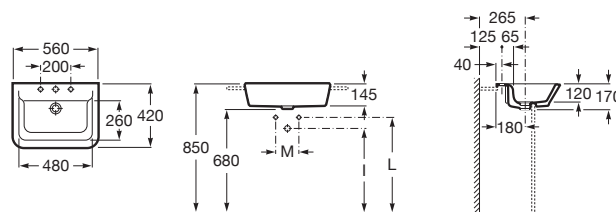

Polozápuštné umývadlo

	Rozmery		Kg	
Polozápuštné umývadlo vrátane inštalačnej súpravy (A527004714)	○ 560 x 420	A32747S000	-	141,95 €