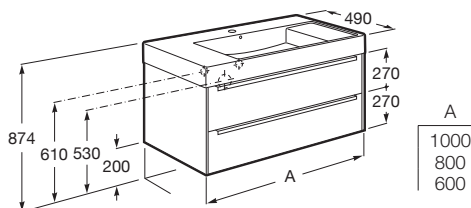

Skrinka vrátane umývadla Unik Inspira

Skrinka vrátane umývadla, 2 zásuvky, vrátane miestošetriaceho sifónu a vnútorných organizérov

1000	Bielá	•	A851077806	1 353,61 €
	Dub	•	A851077402	1 294,42 €
	Dub / Čierne sklo	•	A851077403	1 391,81 €
800	Bielá	•	A851076806	1 235,80 €
	Dub	•	A851076402	1 157,05 €
	Dub / Čierne sklo	•	A851076403	1 249,60 €
600	Bielá	•	A851075806	1 014,35 €
	Dub	•	A851075402	941,69 €
	Dub / Čierne sklo	•	A851075403	1 026,32 €