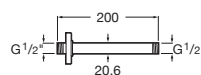

Sprchové a vaňové ramená

Stella

Sprchové rameno nástenné

A5B0750C00

Kg

chróm

–

33,39 €

Rainsense nástenné

Sprchové rameno nástenné, 300 mm

A5B0150C00

Kg

chróm

–

49,44 €

Sprchové rameno nástenné, 400 mm

A5B0250C00

Kg

chróm

–

63,83 €

Sprchové rameno nástenné, 500 mm

A5B0350C00

Kg

chróm

–

82,83 €

Rainsense stropné

Sprchové rameno zo stropu

L300

A5B0650C00

Kg

chróm

–

49,65 €

L200

A5B0550C00

–

36,61 €

L100

A5B0450C00

–

26,30 €