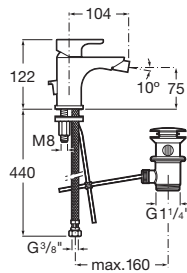

L20

Umývadlová páková batéria s otočným výtokom s automatickou zátkou, ovl. páka XL, funkcia Studený štart

A5A4009C00

Kg

chróm

- 250,82 €

Bidetové batérie

Bidetová páková batéria s automatickou zátkou, funkcia Studený štart

A5A6A09C00

Kg

chróm

- 91,06 €

Vaňové batérie

Vaňová nástenná páková batéria so sprchovou súpravou

A5A0109C02

Kg

chróm

- 119,56 €

Vaňová nástenná páková batéria bez sprchovej súpravy

A5A0209C00

- 102,89 €