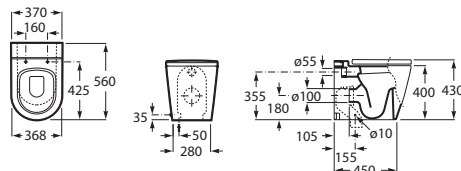

Kg		
	Samostatne stojace WC, kapotované rimless*, hlboké splachovanie, vrátane montážnej sady	○ ● ○	A347526000	31	450,80 €
	WC doska s poklopom, Slowclose Supralit*		A80152C00B	-	84,48 €
	Montážna sada (náhradný diel)		AV0026800R	-	6,38 €