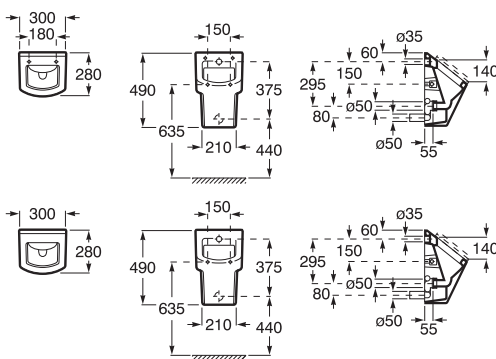

Mini

		Kg	Biely
Urinál Mini, vrchný prívod vody. Montážne príslušenstvo nie je súčasťou balenia. Uchytenie na skoby, bankový sifón - nutné objednať zvlášť.	A353145000	8,00	63,41 €
Splachovač Aqualine (potrebné objednať osobitne)	A506902010	-	170,67 €