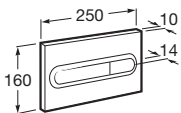

Dual lesklý chróm **A890095001** 57,53 €