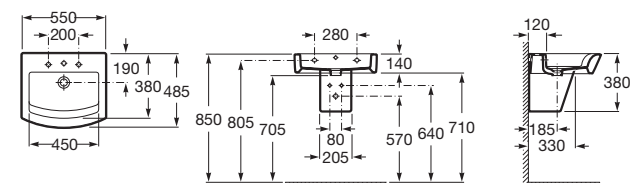

Rozmery		Kg	
Umývadlo s inštalacnou súpravou	550 x 485	A327881000	18,00	282,80 €
Kryt na sifón s inštalacnou súpravou		A337621000	9,25	115,70 €