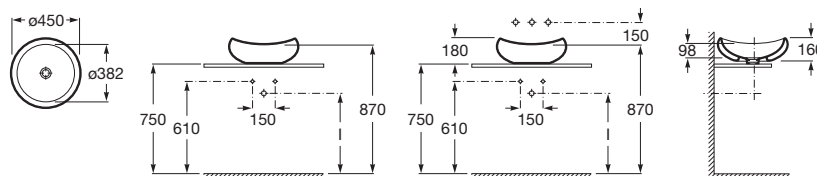

Urbi 1

Poznámka:
Vybrazená batéria nie je v ponuke

	Rozmery		Kg	Biely
Umývadlová misa, bez prepadu, odporúča sa vysoká umývadlová stojančeková batéria alebo batéria nástenná	ø450 A327225000		12,00	258,95 €

Urbi 3

Poznámka:
Vybrazená batéria nie je v ponuke

	Rozmery		Kg	Biely
Umývadlová misa, bez prepadu, odporúča sa vysoká umývadlová stojančeková batéria alebo batéria nástenná	580 x 400 A327228000		10,50	333,62 €

Fuego

	Rozmery		Kg	Biely
Umývadlová misa, bez prepadu, odporúča sa vysoká umývadlová stojančeková batéria alebo batéria nástenná	490 x 390 A32722E000		12,10	334,86 €

Bol

Poznámka:
Vybrazená batéria nie je v ponuke

	Rozmery		Kg	Biely
Umývadlová misa, s prepadom, odporúča sa vysoká umývadlová stojančeková alebo nástenná batéria	ø420 A327876000		9,00	390,53 €

Foro

	Rozmery		Kg	Biely
Zápuštné umývadlo FORO 40 cm, s prepadom	ø420 A327872000		7,00	167,56 €