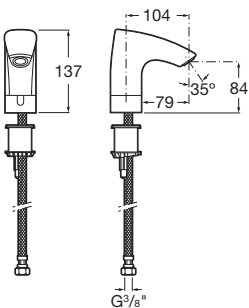

Kg	chróm
Elektronická umývadlová stojančeková batéria len na jednu vodu, automatická zátka. Zdroj 4x batérie AA (1,5 V).	A5A5602C00	–	563,21 €
Elektronická umývadlová stojančeková batéria len na jednu vodu, automatická zátka. Zdroj sieťové napájanie 230 V.	A5A5702C00	–	589,47 €