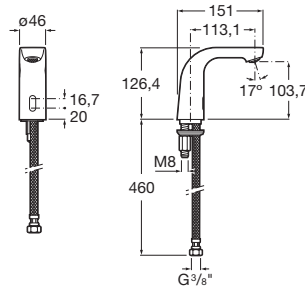

Kg	chróm
Elektronická umývadlová stojančeková batéria len na jednu vodu, bez automatickej zátky, zdroj sieťové napájanie 230 V	A5A5709C00	–	261,39 €
Elektronická umývadlová srojančeková batéria len na jednu vodu, bez automatickej zátky, zdroj sieťové napájanie 4x1,5V (AA) batérie, chróm	A5A5609C00	–	257,79 €