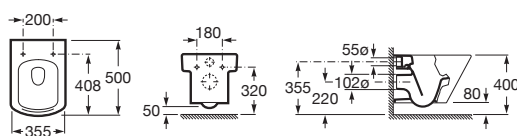

Rozměry		Kg	
Závesný klozet Compact, hlboké splachovanie	500 x 355	A346627000	28,50	285,23 €
Klozetová doska s poklopom - Slowclose		A801622004	3,82	146,70 €