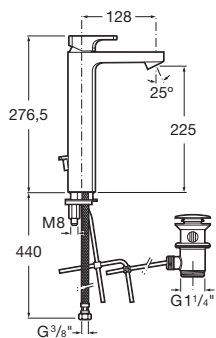

Kg

chróm

Umývadlová stojančeková páková batéria pre umývadlové misy s Click-clack výpusťou, Cold Start

A5A3G01C00

-

449,12 €

Bidetové batérie