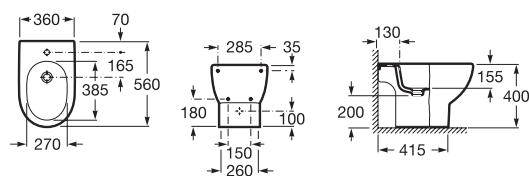

Bidet stojaci

		Kg	Biela
	Bidet stojaci, vrátane inštaláčnej súpravy	A357244000	21,00 179,01 €
	Poklop bidetu – Slowclose, s nerezovými úchytní	A8062A2004	2,50 130,71 €
	Poklop bidetu s nerezovými úchytní	A8062A0004	2,40 73,35 €