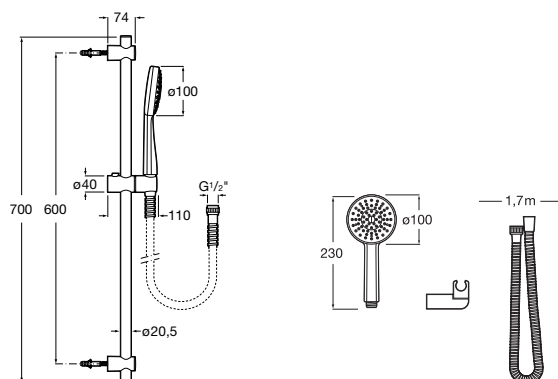

Kg	chróm
Sprchová sada - ručná sprcha ø 100 mm, 1 funkcie, sprchová tyč, sprch. hadice	A5B9D03C00	-	75,91 €
Sprchová sada - ručná sprcha ø 100 mm, 1 funkcie, držiak ručnej sprchy, sprch. hadice	A5B9C03C00	-	37,16 €