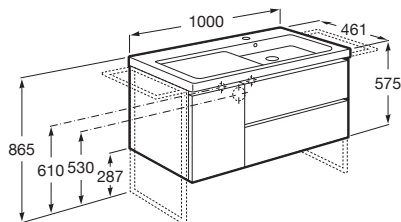

Nábytková zostava Domí

Skrinka s umývadlom

1000	Lesklý lak, biela	•	A851548806	850,79 €
	Dub City	•	A851548402	850,79 €

Skrinka s umývadlom

1000	Lesklý lak, biela	•	A851547806	850,79 €
	Dub City	•	A851547402	850,79 €