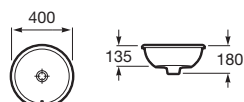

Rozmery		Kg	Biely
Zápuštné umývadlo FORO 40 cm, s prepadom	ø420 A327872000		7,00	167,56 €