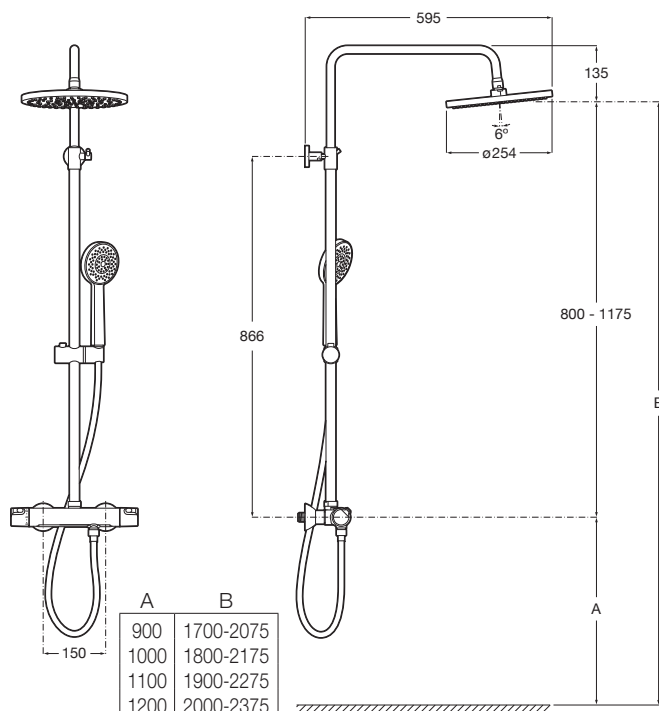

A	900	1000	1100	1200
B	1870	1970	2070	2170

Victoria-T

Sprchový stĺp; nástenná termostatická batéria, hlavová sprcha, ručná sprcha, hadica, posuvný držiak sprchy, chróm

A5A9718C00

Kg chróm

– **624,82 €**

Victoria-T Plus N

Sprchový stĺp; nástenná termostatická batéria, hlavová sprcha výškovo nastaviteľná, ručná sprcha, sprchová hadica, posuvný držiak sprchy, chróm

A5A2C18C00

Kg chróm

– **601,82 €**

Victoria-T

Vaňový stĺp: nástenná termostatická batéria s vaňovým otočným výtokom, hlavová sprcha ø 200 mm, ručná sprcha ø 100 mm 1 funkcie, sprch.hadice, posuvný držiak sprchy, chróm