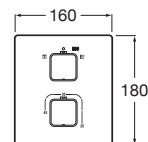

L90

Vaňové batérie

		Kg	chróm
Vaňová páková batéria bez sprchového príslušenstva, chróm	A5A0D01C00	-	388,40 €

		Kg	chróm
Vrchná sada vaňovej podomietkovej batérie s prepínačom, pre RocaBox	A5A0B01C00	-	307,00 €
Podomietkové teleso RocaBox - objednať zvlášť	A525869403	-	113,99 €

		Kg	chróm
Vrchná sada podomietkovej termostatickej vaňovej batérie s prepínačom, pre RocaBox	A5A0C1AC00	-	475,05 €
Podomietkové teleso RocaBox - objednať zvlášť	A525869403	-	113,99 €

Sprchové batérie

		Kg	Chrom
Sprchová páková batéria bez sprchového príslušenstva, chróm	A5A2D01C00	-	306,48 €