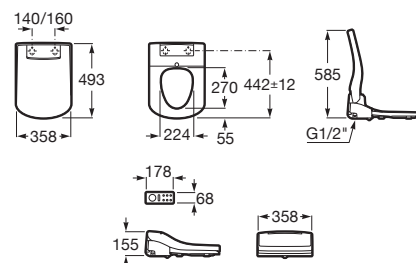

Premium Square **A804007001** **960,30 €**

Multiclean® Premium 2.2

Doska Multiclean Premium je vybavená technológiou osobného čistenia, zvyšujúcou hygienu a pohodlie na WC vďaka inovatívnym funkciám, ktoré sa ľahko riadia pomocou intuitívneho diaľkového ovládania.

Funkcie:

- zaťahovateľná tryska, ktorá sa sama čistí pred a po použití,
- snímač prítomnosti,
- technológia energetickej úspornosti,
- doska slowclose s antibakteriálnou úpravou,
- vysokokvalitné a trvanlivé materiály a povrchy,
- jednoduchá inštalácia: sú potrebné len prívod vody a elektrické pripojenie,
- v súlade s normou EN1717.