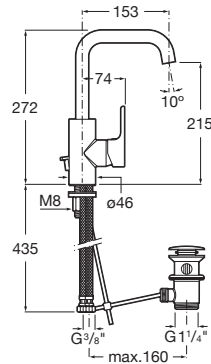

Bidetové batérie