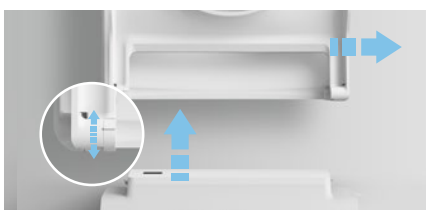

Slowclose

Pohodlná doska na sedenie

Technológia LED s dlhou výdržou

Programovateľná kontrolka LED

Výstraha pri nízkom stave nabitia batérie

Samočistiaca tryska

Rýchla demontáž dosky na sedenie

Snímateľná tryska