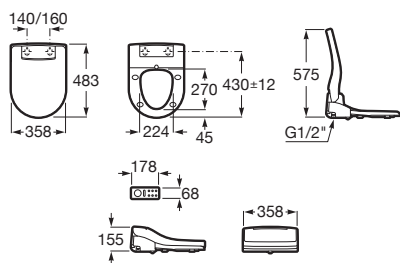

Multiclean® Premium 2.2

Doska Multiclean Premium je vybavená technológiou osobného čistenia, zvyšujúcou hygienu a pohodlie na WC vďaka inovatívnym funkciám, ktoré sa ľahko riadia pomocou intuitívneho diaľkového ovládania.

Funkcie:

- zaťahovateľná tryska, ktorá sa sama čistí pred a po použití,
- snímač prítomnosti,
- technológia energetickej úspornosti,
- doska slowclose s antibakteriálnou úpravou,
- vysokokvalitné a trvanlivé materiály a povrchy,
- jednoduchá inštalácia: sú potrebné len prívod vody a elektrické pripojenie,
- v súlade s normou EN1717.

Premium Round **A804006001** **960,30 €**