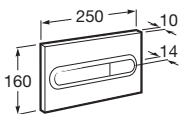

Dual matný chróm **A890095002** 57,53 €