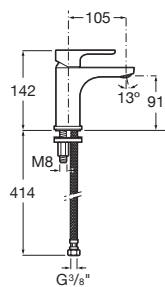

L20

Umývadlové batérie

		Kg	chróm
Umývadlová páková batéria s automatickou zátokou, ovl. páka XL, funkcia Studený štart	A5A3I09C00	-	102,64 €

		Kg	chróm
Umývadlová páková batéria bez automatickej zátoky, ovl. páka XL, funkcia Studený štart	A5A3K09C00	-	79,30 €

		Kg	chróm
Umývadlová páková batéria bez automatickej zátoky, ovl. páka XL, funkcia Studený štart	A5A3B09C00	-	111,90 €