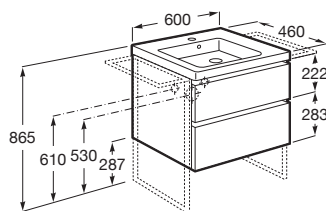

Objednať zvlášť

Kovová konzola pre umývadlové skrinky, bez držáku uteráka, čierna matná, 1 ks	A816831485	142,13 €
Kovová konzola pre umývadlové skrinky, s držákom uteráka, čierna matná, 1 ks	A816830485	142,13 €

Nábytok Domí odporúčame kombinovať so zrkadlami a priemyselným dizajnom Eidos zo strany 123.