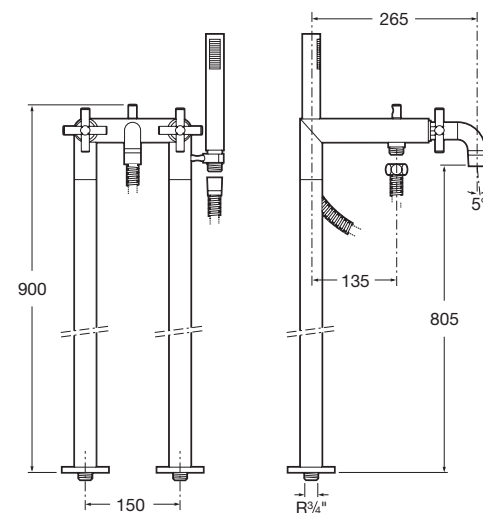

A5A2743C00

- **1 227,58 €**

Kg chróm

Vaňová štvortvorová kohútiková batéria s otočným výtokovým ramienkom pre montáž na okraj vane s výsuvnou sprchou 1,75 m, chróm

A5A0943C00

- **583,22 €**

Loft

Sprchové batérie