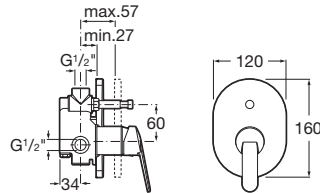

Victoria

Kg chróm

Vaňová-sprchová páková podomietková batéria s prepínačom, chróm

A5A0625C00

-

134,63 €