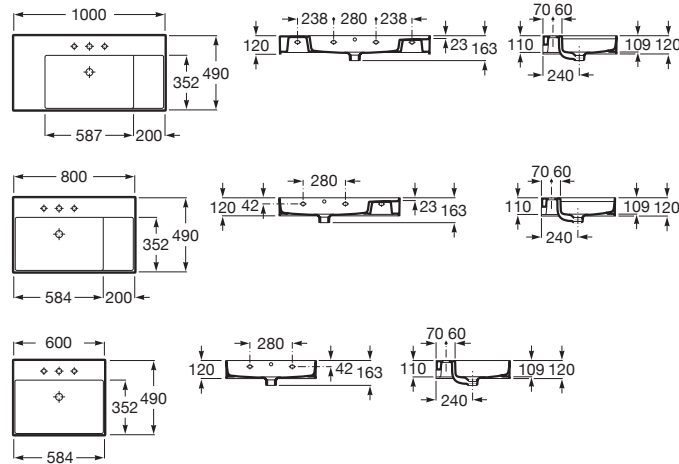

Rozmery		Kg	
Nástenné umývadlo Unik s prepacovým otvorom, vrátane inštalačnej súpravy	○●○ 1000 x 490	A32752A000	26,95	458,83 €
	○●○ 800 x 490	A32752B000	20,42	376,15 €
	○●○ 600 x 490	A32752C000	15,33	341,06 €