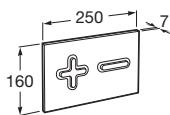

Tlačidlá sú kompatibilné s podomietkovými modulmi Jika.

PL6

Dual biela **A890085000** 33,36 €

Dual chróm **A890085001** 57,53 €

Dual lakovaná sivá **A890085002** 57,53 €

Dual Combi
platnička biela/
tlačítka matný
chróm **A890085005** 57,53 €