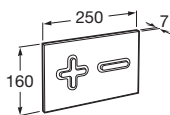

Tlačidlá sú kompatibilné s podomietkovými modulmi Jika.

PL6

Dual biela **A890085000** 33,36 €

Dual chróm **A890085001** 57,53 €

Dual lakovaná sivá **A890085002** 57,53 €

Dual Combi
platnička biela/
tlačítka matný
chróm **A890085005** 57,53 €