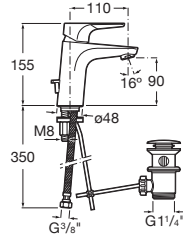

A5A844BC00

- 275,02 €

Atlas

Umývadlové batérie

		Kg	chróm
Umývadlová stojančeková batéria s automatickou zátokou, funkcia Studený štart. Prietok 5l/min.	A5A3090C00	-	137,27 €

		Kg	chróm
Umývadlová stojančeková batéria bez automatickej zátoky a otvoru pre ťažlo, funkcia Studený štart. Prietok 5l/min.	A5A3290C00	-	122,72 €