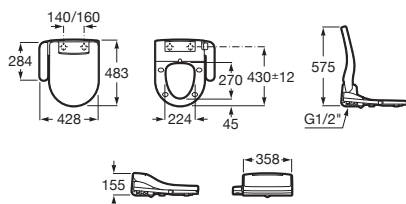

Multiclean® Advance 2.2

Doska Multiclean Advance je vybavená technológiou osobného čistenia, zvyšujúcou hygienu a pohodlie na WC vďaka inovatívnym funkciám, ktoré sa ľahko riadia pomocou bočného ovládania začleneného do samotného sedátka.

Funkcie:

- zaťahovateľná tryska, ktorá sa sama čistí pred a po použití,
- snímač prítomnosti,
- technológia energetickej úspornosti,
- doska slowclose s antibakteriálnou úpravou,
- vysokokvalitné a trvanlivé materiály a povrchy,
- jednoduchá inštalácia: sú potrebné len prívod vody a elektrické pripojenie,
- v súlade s normou EN1717.

Advance Round **A804001001** **787,31 €**