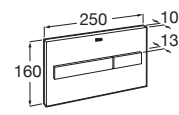

PL7 **N**

Dual čierna matná **A890088206** 57,53 €

Dual čierna lesklá **A890088308** 89,90 €

Dual biela matná **A890088207** 57,53 €

Dual biela lesklá **A890088309** 89,90 €

EP1 **N**

Elektronické čierne
sklenené splachovacie
tlačidlo s bezdotykovým
ovládaním a farebným
osvetlením (iba
prepodomietkové
moduly so štandardnou
hĺbkou) **A890102008** 647,88 €