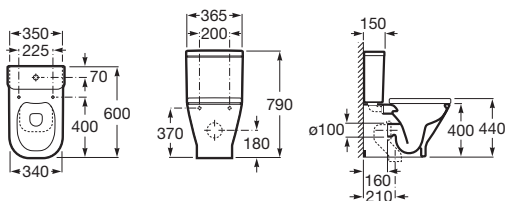

Kg
	RIMLESS WC misa kapotovaná kombi Compact, hlboké splachovanie, vario odpad (pre nádrž A341730000)	A34273700H	– 174,44 €
	WC nádrž Compact, armatúra Dual flush 4/2L, spodný ľavý prívod vody, pre WC misu Kapotovanú kombi Compact	A341730000	– 185,10 €
	RIMLESS WC misa kapotovaná kombi Compact, hlboké splachovanie, vario odpad (pre nádrž A341731000)	A342737000	– 166,51 €
	WC nádrž Compact, armatúra Dual flush 4/2L, prívod vody vpravo/vľavo, pre WC misu Kapotovanú kombi Compact	A341731000	– 185,10 €
	WC doska s poklopom Compact	A801730004	– 74,38 €
	WC doska s poklopom Compact, Slowclose	A801732004	– 139,12 €