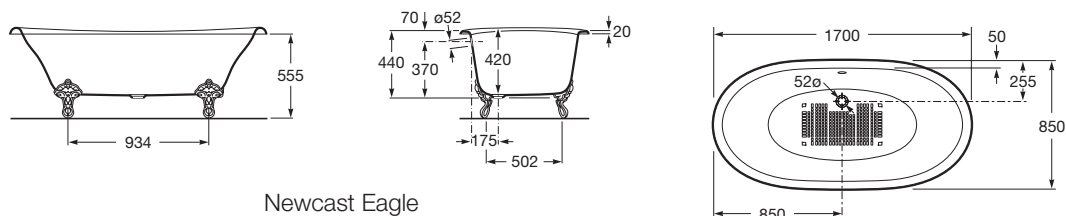

Newcast Eagle