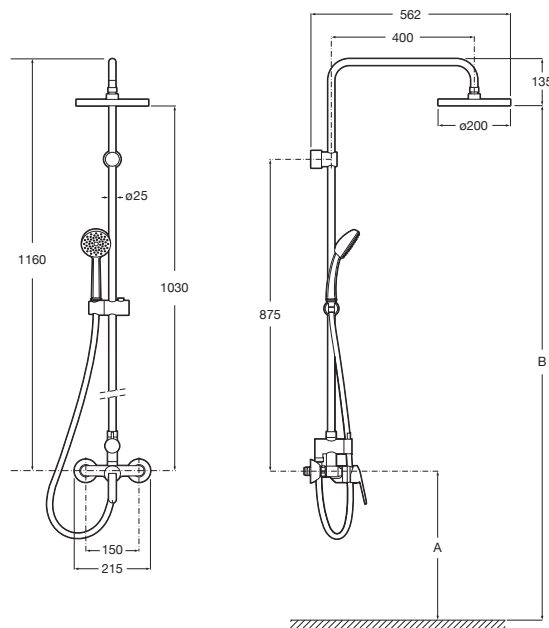

A	1000	1100	1200
B	2030	2130	2230