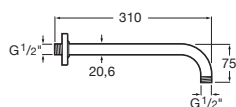

33,39 €

Rainsense nástenné

Sprchové rameno nástenné, 300 mm

A5B0150C00

Kg

chróm

–

49,44 €