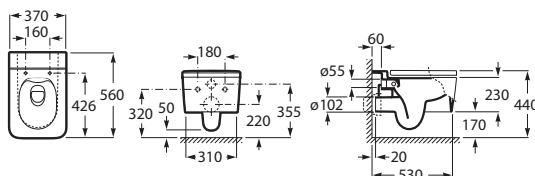

Stojaci bidet INSPIRA SQUARE

		Kg	
	Stojaci bidet, vrátane montážnej sady. 560 x 370 mm.	o o o A357537000	29,6 424,32 €
	Poklop bidetu, Slowclose Supralit*	A80653200B	- 86,38 €
	Montážna sada (náhradný diel)	AV0026800R	- 6,38 €