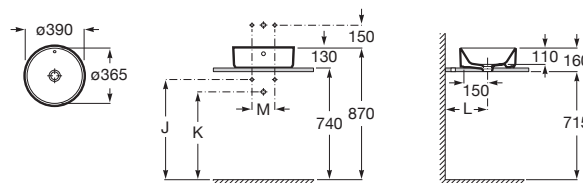

Rozmery		Kg	Biely
Umývadlová misa, s prepadom	ø 390 mm	A3270MJ000	-	103,27 €