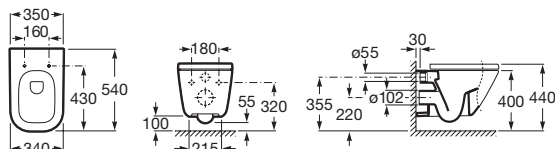

Závesný bidet

		Kg	Biela
	Závesný bidet	A357475000	22,50 176,04 €
	Poklop bidetu - Slowclose	A806472004	2,20 139,12 €
	Poklop bidetu	A806470004	2,20 74,50 €

Stojaci bidet

		Kg	Biela
	Stojaci bidet	A357474000	21,00 139,70 €
	Poklop bidetu - Slowclose	A806472004	2,20 139,12 €
	Poklop bidetu	A806470004	2,20 74,50 €