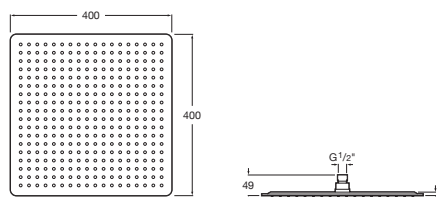

Hlavová sprcha, 400x400 mm, nerez

A5B2850C00

Kg

chróm

-

452,33 €