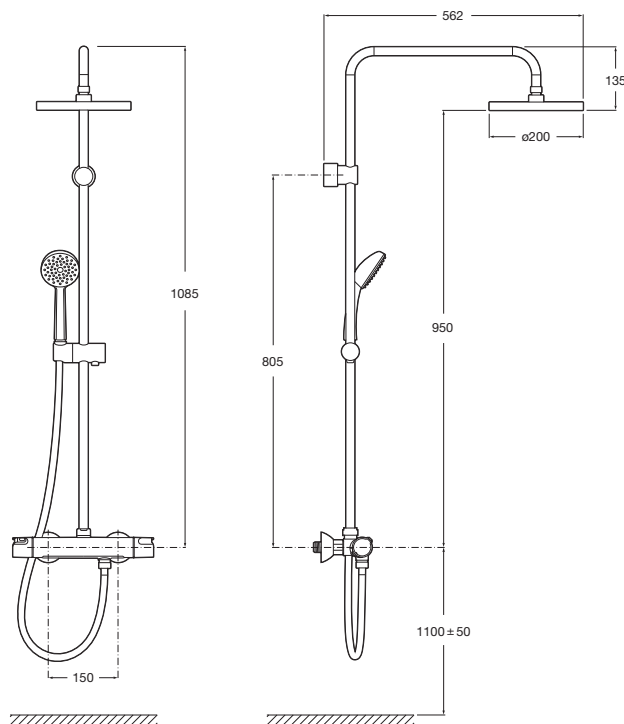

Sprchový stĺp; nástenná termostatická batéria, hlavová sprcha, ručná sprcha, hadica, posuvný držiak sprchy, chróm

A5A9718C00

Kg chróm

– **624,82 €**