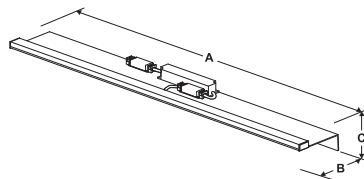

LED osvetlenie, IP44, 4W-12W

LED technológia, nízka spotreba 4W-12W, priemerná svietivosť 5.700K. Montáž je možná ako na zrkadlá bez dosky (obojustrannou lepiacou páskou), tak na zrkadlá na doske (montáž skrutky).

800 x 113 x 51	A813055001	221,82 €
500 x 113 x 51	A813054001	156,72 €
280 x 113 x 51	A813053001	106,53 €
150 x 113 x 51	A813052001	89,67 €