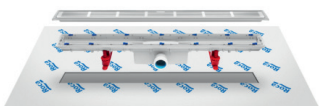

In-Drain X3, odtokový žľab s odtokovým žľabom s doskou pre vloženie dlažby, geotextílie, prietok 30 l/min

Rozmery

Kg

Rozmery	Art. No.	Kg	Price
950 x 50	A276131000	-	493,77 €
850 x 50	A276130000	-	472,88 €
750 x 50	A276129000	-	447,75 €
650 x 50	A276128000	-	422,69 €

A	B
990	950
890	850
790	750
690	650

In-Drain X1, In-Drain X2

In-drain, odtokový žľab bez krycej mriežky pre kombináciu s mriežkami X1, X2, geotextílie, prietok 30 l / min

Rozmery

Kg

Rozmery	Art. No.	Kg	Price
950 x 50	A276091000	-	435,21 €
850 x 50	A276153000	-	350,24 €
750 x 50	A276090000	-	402,96 €
650 x 50	A276089000	-	382,84 €