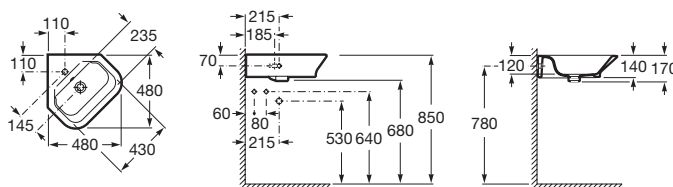

The Gap

Rohové umývadlo

	Rozmery		Kg	
Rohové umývadlo vrátane inšalačnej súpravy	• 480 x 480	A32747R000	12,00	130,58 €

WC misa kombi