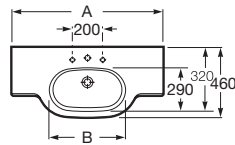

Meridian

Umývadlo

	Rozmery		Kg	Biela
Umývadlo s inštalačnou súpravou	o • o 1000 x 460	A32724B000	30,31	310,48 €
	o • o 850 x 460	A32724D000	24,30	256,95 €
	o • o 700 x 460	A327240000	19,90	194,22 €
Kryt na sifón s inštalačnou súpravou		A337241000	9,26	78,66 €
Voliteľné				chróm
Držiak na uteráky	280	A816291001	0,60	56,21 €