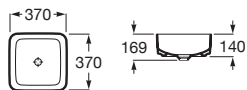

Inspira

Umývadlové misy na dosku FINECERAMIC®

Square

Soft

Round

	Rozmery			Kg	
Umývadlové misy, vrátane keramickej zátky, bez prepadu	370 x 370 x 140	Square	A327532000	6,1	325,69 €
		Soft	A327502000	5,1	325,69 €
	Ø 370 x 140	Round	A327523000	5,2	325,69 €
Keramickej zátka (náhradný diel)			A50640390C	-	44,07 €