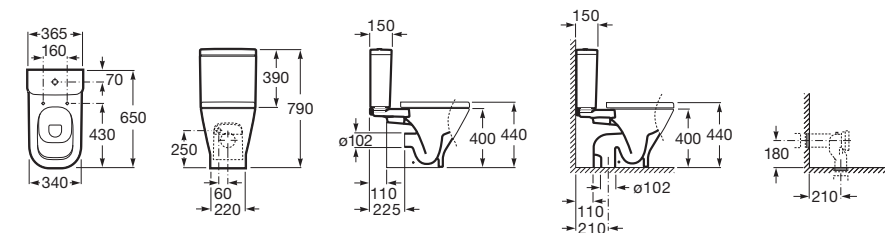

Kg	
WC nádrž, armatúra Dual flush 4,5 / 3 l, spodný ľavý prívod vody	A341470000	-		185,10 €
WC misa kombi, hlboké splachovanie, vodorovný odpad, vrátane inšalačnej súpravy	A342477000	30,00		164,60 €
WC misa kombi, hlboké splachovanie, zvislý odpad, vrátane inšalačnej súpravy	A342478000	34,00		164,60 €
WC doska s poklopom, s nerezovými úchytni, Slowclose Supralit®	A801472004	2,80		139,12 €
WC doska s poklopom, s nerezovými úchytni	A801470004	2,20		74,38 €