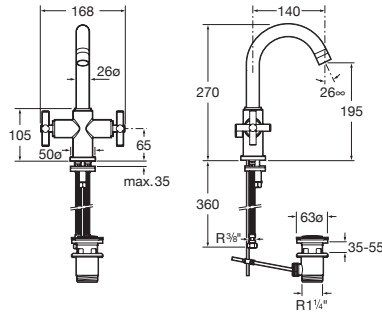

Loft

Kohútiková batéria 1/2 otáčky s keramickým ventilom

Umývadlové batérie

Umývadlová stojančeková kohútiková batéria s otočným výtokovým ramienkom, chróm

A5A3043C00

Kg chróm

- 376,45 €

Umývadlová stojančeková trojtovorová kohútiková batéria s otočným výtokovým ramienkom, automatickou zátokou, chróm