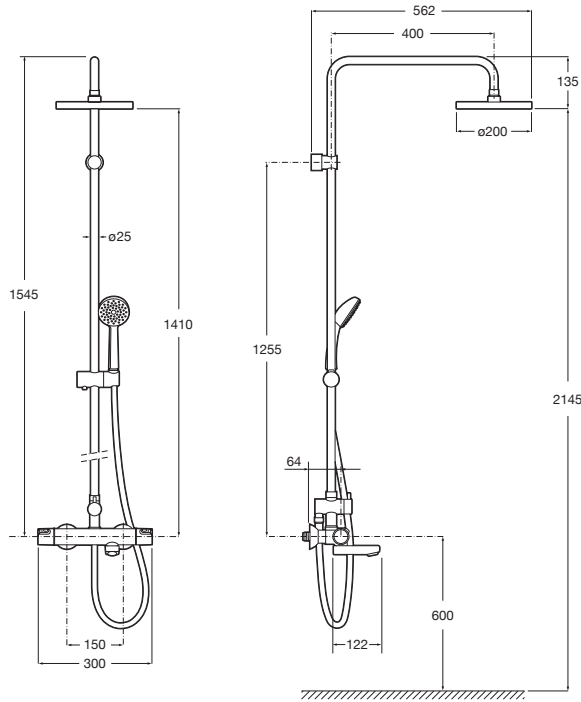

Sprchový stĺp; nástenná termostatická batéria, hlavová sprcha výškovo nastaviteľná, ručná sprcha, sprchová hadica, posuvný držiak sprchy, chróm

A5A2C18C00

Kg chróm

– **601,82 €**

Victoria-T

Vaňový stĺp: nástenná termostatická batéria s vaňovým otočným výtokom, hlavová sprcha ø 200 mm, ručná sprcha ø 100 mm 1 funkcie, sprch.hadice, posuvný držiak sprchy, chróm

A5A2718C00

Kg chróm

667,58 €

Victoria

Sprchový stĺp: nástenná páková batéria, hlavová sprcha ø 200 mm, ručná sprcha ø 100 mm 1 funkcie, sprchová hadice, posuvný držiak ručnej sprchy, chróm

A5A9725C00

Kg chróm