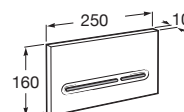

Dual biela **A890099000** **33,36 €**

Dual chróm **A890099001** **57,53 €**

Dual lakovaná sivá **A890099002** **57,53 €**

Dual Combi
platnička biela/
tlačítka matný
chróm **A890099005** **57,53 €**

Ovládacie tlačidlá pre podomietkové moduly