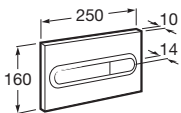

Dual biela **A890095000** 33,36 €