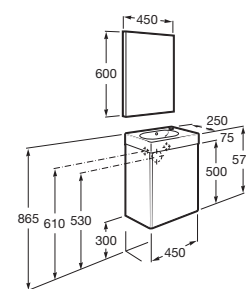

Pack Mini s hornou skrinkou so zrkadlom:

Nábytková zostava 450 mm, pravá / ľavá,
skrinka s umývadlom
a hornou skrinkou so zrkadlom

• A855866806	302,82 €
• A855866155	302,82 €