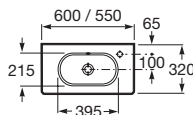

Rozmery		Kg	Biela	
Umývadlo s inštalačnou súpravou	600 x 320	s otvorom pre batériu vpravo	A32724T000	12,00	120,92 €
		s otvorom pre batériu vľavo	A32724X000	12,00	120,92 €
	550 x 320	s otvorom pre batériu vpravo	A32724Y000	11,00	115,68 €
		s otvorom pre batériu vľavo	A32724Z000	11,00	115,68 €
Kryt na sifón s inštalačnou súpravou		A337242000	4,84	78,66 €	
Voliteľné				chróm	
Držiak na uteráky	280	A816291001	0,60	56,21 €