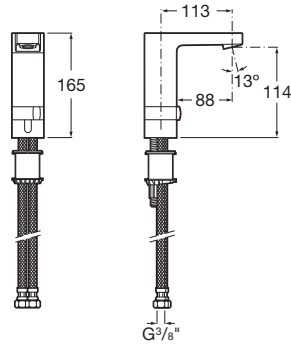

Elektronické umývadlové batérie

		Kg	chróm
Elektronická umývadlová batéria s automatickou zátkou. Zdroj 4x 1,5 V (AA) batérie	A5A5301C00	–	662,61 €
Elektronická umývadlová zmiešavacia batéria s aut. zátkou Zdroj sieťové napájanie 230V. Vrátane zdroja	A5A5501C00	–	711,73 €