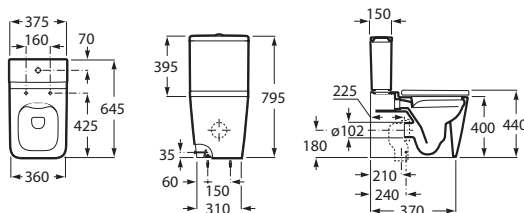

Závesný klozet Rimless INSPIRA SQUARE