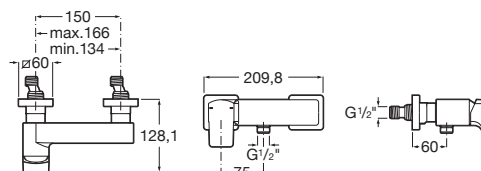

Kg	Chrom
Sprchová páková batéria bez sprchového príslušenstva, chróm	A5A2D01C00	-	306,48 €