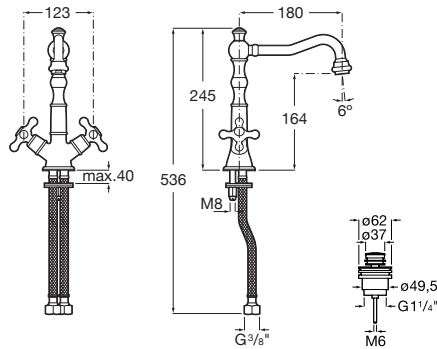

Kg	chróm
Umývadlová kohútiková stojančeková batéria s otočným výtokovým ramienkom a automatickou zátkou, chróm	A5A384BC00	-	260,63 €