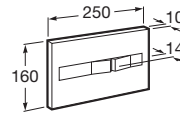

Dual lesklý chróm **A890095001** 57,53 €

Dual matný chróm **A890095002** 57,53 €

Dual Combi.
biela/matný chróm **A890095005** 57,53 €

PL2

Dual biela **A890096000** 33,36 €

Dual lesklý chróm **A890096001** 57,53 €