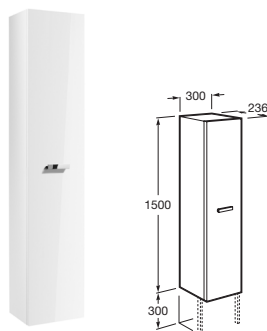

Závesná skrinka

Pravá/ľavá	A856577XXX	204,97 €