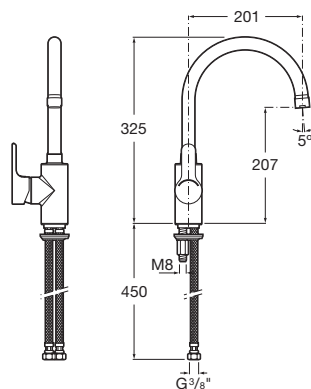

Drezové batérie

		Kg	chróm
	Drezová stojančeková batéria s vysokým výtokom, chróm	A5A8409C00	- 163,26 €