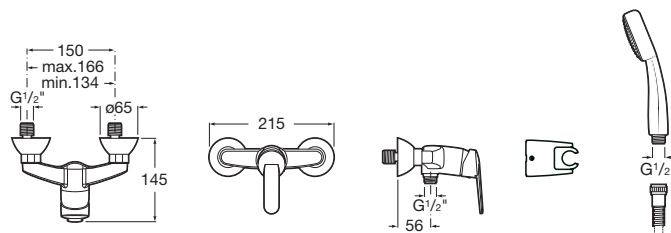

Kg chróm

Sprchová páková podomietková batéria, chróm

A5A2225C00

-

97,00 €