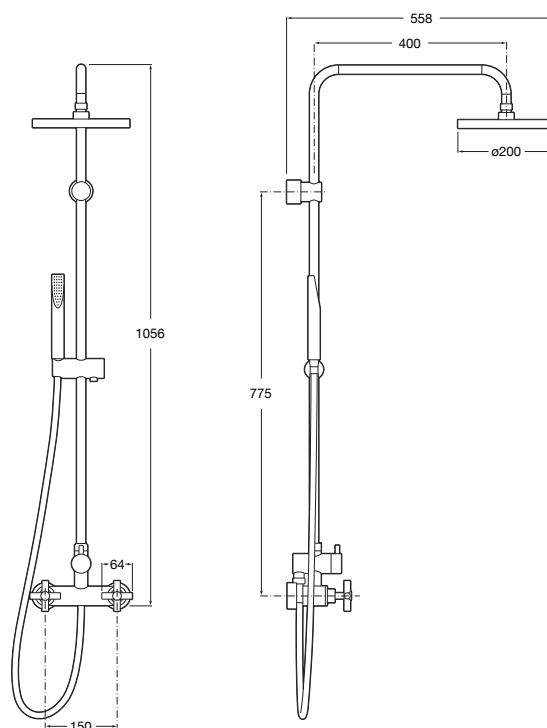

Loft

Sprchový stĺp; nástenná batéria, hlavová sprcha, ručná sprcha, posuvný držiak sprchy, chróm

A5A9743C00

Kg

chróm

-

1 039,91 €

Carmen

Sprchový stĺp; nástenná kohútiková batéria, hlavová sprcha, ručná sprcha, hadica 1,5 m, posuvný držiak sprchy, chróm

A5A974BC00

Kg

chróm

-

746,77 €

A	900	1000	1100	1200
B	1870	1970	2070	2170