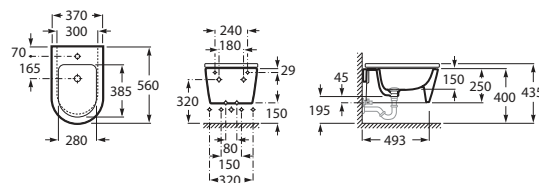

Kg	
	Závesný bidet, vrátane montážnej sady. 560 x 370 mm.	○ ● ○	A357525000	20,7	334,65 €
	Pokolp bidetu, Slowclose Supralit*		A80652200B	-	84,50 €
	Montážna sada (náhradný diel)		AV0030800R	-	37,71 €