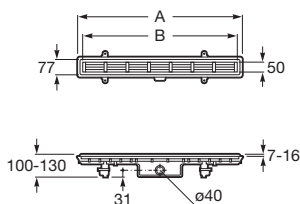

A	B
990	950
890	850
790	750
690	650

In-Drain X1, In-Drain X2

In-drain, odtokový žľab bez krycej mriežky pre kombináciu s mriežkami X1, X2, geotextílie, prietok 30 l / min

Rozmery

Kg

Rozmery	Art. No.	Kg	Price
950 x 50	A276091000	-	435,21 €
850 x 50	A276153000	-	350,24 €
750 x 50	A276090000	-	402,96 €
650 x 50	A276089000	-	382,84 €