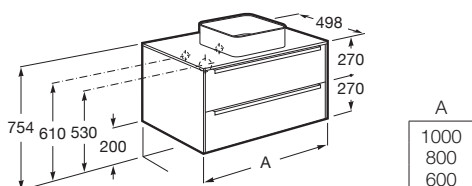

Skrinka vrátane umývadla Unik Inspira