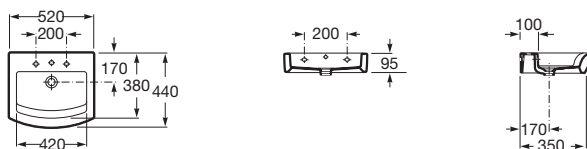

Umývadielko