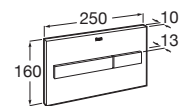

Dual čierna matná **A890088206** 57,53 €