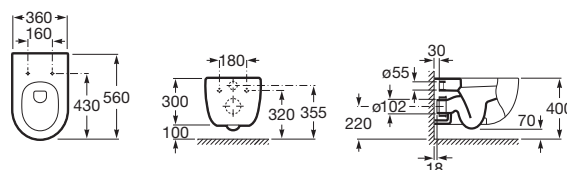

Kg	Biela
Závesný klozet rimless, skryté uchytenie	A34624L000	25,50	291,90 €
Klozetová WC doska s poklopom - Slowclose, s nerezovými úchytmi	A8012A2004	3,77	128,39 €
Klozetová WC doska s poklopom, s nerezovými úchytmi	A8012A0004	3,46	71,86 €

Závesný klozet Compact, hlboké splachovanie