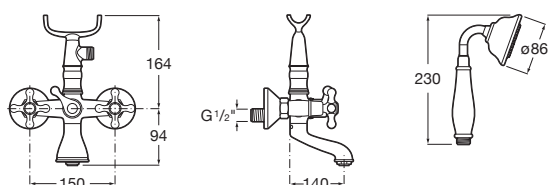

Vaňové batérie

		Kg	chróm
	Vaňová nástenná batéria so sprchou, hadicou 1,5 m a držiakom, chróm	A5A014BC00	– 346,12 €