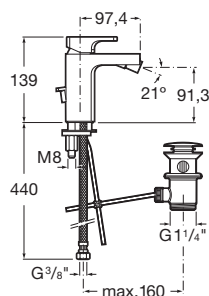

L90

Umývadlové batérie

Umývadlová stojančeková páková batéria s Click-clack výpusťou, Cold Start

A5A3E01C00

Kg

chróm

-

293,46 €

Kg

chróm

Umývadlová stojančeková páková batéria pre umývadlové misy s Click-clack výpusťou, Cold Start

A5A3G01C00

-

449,12 €

Bidetové batérie

Bidetová stojančeková páková batéria s automatickou zátkou, chróm

A5A6001C00

Kg

chróm

-

309,93 €