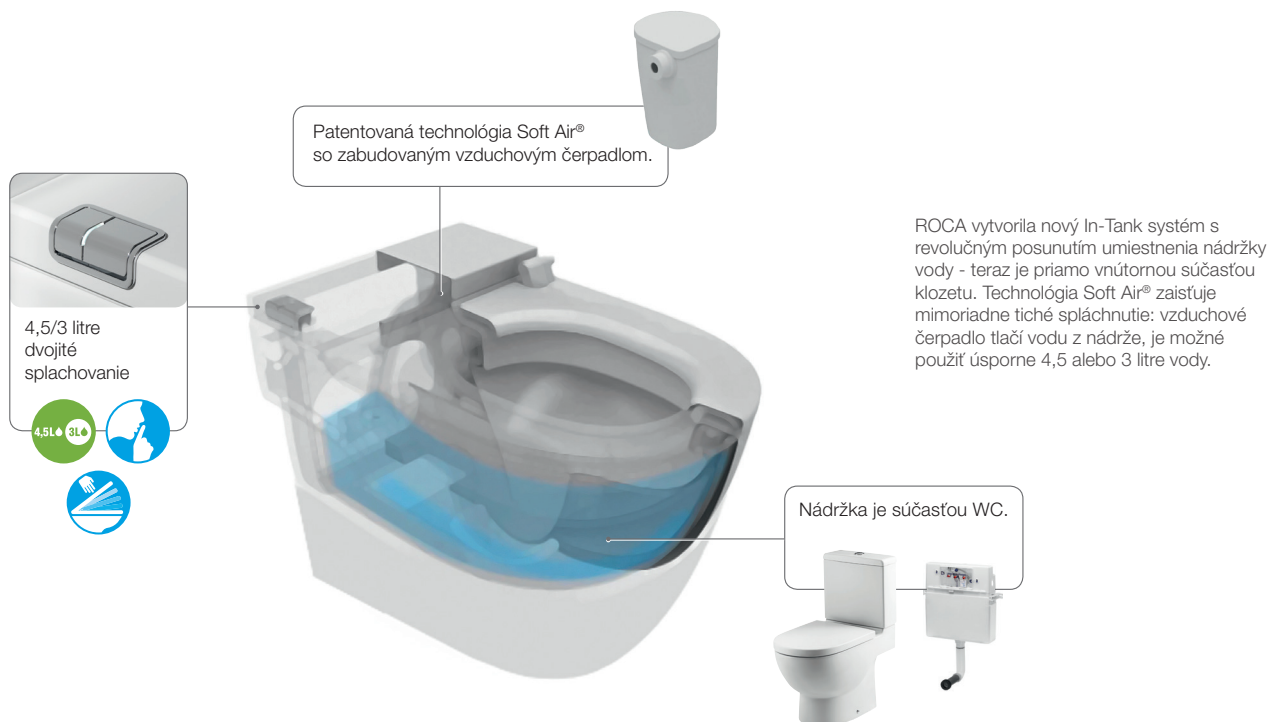

Závesný bidet Compact

		Kg	Biela	
	Závesný bidet Compact	A357246000	20,00	212,09 €

Poznámka: Nie je možné kombinovať s bidetovým poklopom.

In-Tank Meridian

Unikátny klozet

Začína nová éra sveta kúpeľní! ROCA uvádza na trh revolučnú novinku, splachovací klozet In-Tank Meridian, ktorý nepotrebuje externú nádržku. Jednoduché, elegantné a hlavne ľahké riešenie pre každú toaletu. Obe verzie – stojace aj závesné WC – skrývajú dostatočnú zásobu vody vo vnútri keramiky. A samozrejme úplne v súlade s filozofiou lídra kúpeľňového trhu ide o splachovanie vysoko hygienické, úsporné i ekologické. Použiť možno 4,5 alebo 3 litre vody, ale aj mimoriadne úsporné a tiché 2 litre pri nočnej prevádzke.