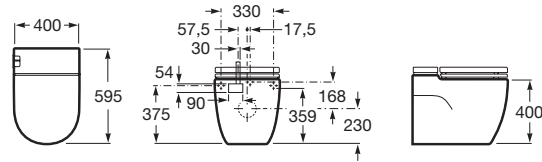

IN TANK stojace WC, voda na splachovanie vnútri keramiky (nie v nádržke), splachovanie 4,5/3 l, tlačítko na nočné splachovanie 2 l; vrátane WC dosky s poklopom, Slowclose. Inštalácia výrobku vyžaduje pripojenie na sieť.

A893303000

Kg

Biela

1 378,27 €

Balené v jednej kartónovej krabici.