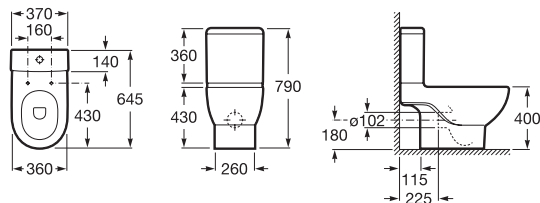

Zápusťné umývadlo zhora

	Rozmery		Kg	Biela	
Zápusťné umývadlo zhora s inštaláčnou súpravou	600 x 340	•	A32724E000	7,50	164,93 €

Meridian

Polozápustné umývadlo

	Rozmery		Kg	Biela
Polozápustné umývadlo s inštaláčnou súpravou	550 x 420	• A32724S000	11,70	175,54 €

Zdravotné umývadlo

	Rozmery		Kg	Biela
 Zdravotné umývadlo s inštaláčnou súpravou	700 x 570	○ • ○ A32724H000	18,00	194,22 €
Podomietkový sifón		A506403207	0,50	76,66 €

WC misa kombi

		Kg	Biela
WC misa kombi, hlboké splachovanie, vario odpad, vrátane inštaláčnej súpravy	A342247000	30,93	241,98 €
 WC nádrž, armatúra Dual flush – 3/6 alebo 3/4,5 l (nastaviteľná), spodný ľavý prívod vody	A341240000	11,12	212,09 €
 WC doska s poklopom - Slowclose, s nerezovými úchytmi	A8012A2004	3,77	128,39 €
 Klozetová WC doska s poklopom, s nerezovými úchytmi	A8012A0004	3,46	71,86 €