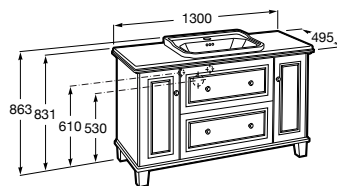

Carmen

Poeta jednej z najimpozantnejších kúpeľní Roca 40. rokov, ktorá sa vracia v duchu vintage štýlu a ponúka inovatívne riešenie pre celú kúpeľňu.

Nábytková zostava Unik Carmen

Skrinka s umývadlom, 2 zásuvky

800	•	A851369XXX	1 400,02 €

Skrinka Carmen

1300	Skrinka pre zápusťné umývadlo 600	A857136XXX	1 823,41 €	
1300	Umývadlová doska čierna mramor	A857142421	1 106,48 €	
1300	Umývadlová doska biela mramor	A857142420	1 162,91 €	
600	Zápusťné umývadlo	•	A3270A5000	194,40 €

Závesná skrinka

Skrinka, 5 políc, vrátane nožičiek a vnútorného osvetlenia

A857137XXX 1 625,83 €

Umývadlo s kovovou konštrukciou vrátane sklenej odkladacej police a držiaku na uterák

800	Umývadlo Unik 800	•	A851370425	1 117,75 €

Lesklý lak:

415 Biela

417 Antracit

Rožmery v mm

U modelov **Carmen** nahradte (XXX) v kóde výrobku kódom zvolenej povrchovej úpravy:

415 Biela
417 Antracit