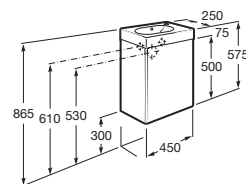

Unik Mini :

Nábytková zostava 450 mm, pravá / ľavá,
skrinka s umývadlom

• A855873806	206,00 €
• A855873155	206,00 €

Pack Mini so zrkadlom:

Nábytková zostava 450 mm, pravá / ľavá,
skrinka s umývadlom a zrkadlom

• A855865806	231,75 €
• A855865155	231,75 €