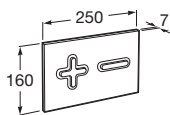

Dual biela **A890085000** 33,36 €