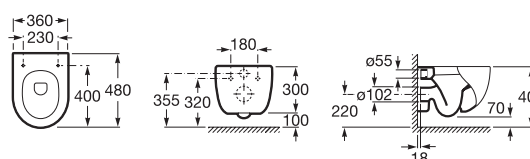

Kg	Biela
Závesný klozet Compact, hlboké splachovanie	A346248000	21,00	241,84 €
Klozetová WC doska s poklopom – Slowclose, s nerezovými úchytmi	A8012AC004	3,37	128,39 €
Klozetová WC doska s poklopom, s nerezovými úchytmi	A8012AB004	3,26	71,86 €