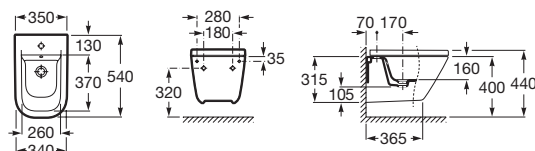

Závesný bidet

		Kg	Biela
	Závesný bidet	A357475000	22,50 176,04 €
	Poklop bidetu - Slowclose	A806472004	2,20 139,12 €
	Poklop bidetu	A806470004	2,20 74,50 €

Stojaci bidet

		Kg	Biela
	Stojaci bidet	A357474000	21,00 139,70 €
	Poklop bidetu - Slowclose	A806472004	2,20 139,12 €
	Poklop bidetu	A806470004	2,20 74,50 €