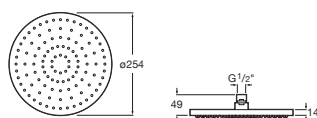

452,33 €

Hlavové sprchy

Rainsense Round

Hlavová sprcha, Ø 200 mm, ABS / chróm	A5B2150C00	Kg	chróm
		-	73,62 €

Rainsense Square

Hlavová sprcha, Ø 250 mm, ABS / chróm	A5B2250C00	Kg	chróm
		-	87,66 €

Rainsense Rectangular