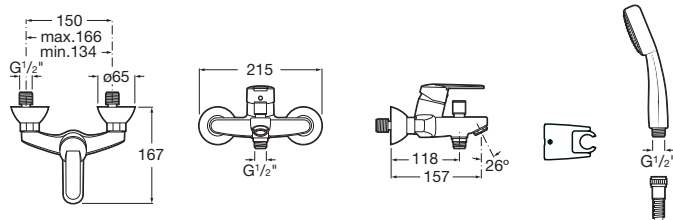

Kg	chróm
Vaňová páková batéria so sprchou, hadicou 1,7 m a držiakom, chróm	A5A0125C02	-	93,46 €
Vaňová páková batéria bez príslušenstva, chróm	A5A0225C00	-	88,86 €