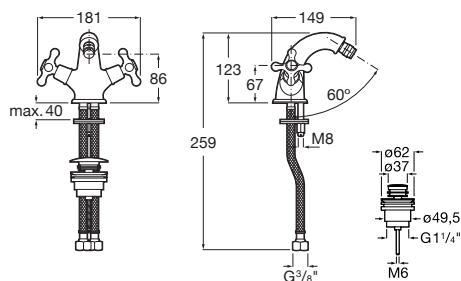

Kg	chróm
	Bidetová stojánková batéria s Click-Clack výpusťou, chróm	A5A6A4BC00	– 228,69 €