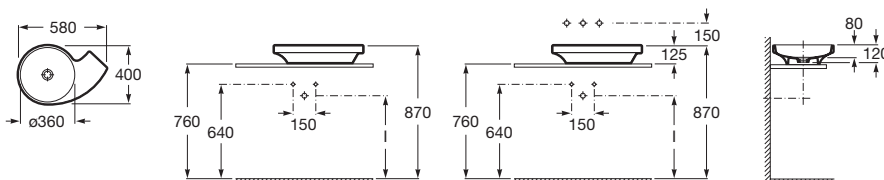

Urbi 3

Poznámka:
Vybrazená batéria nie je v ponuke

	Rozmery		Kg	Biely
Umývadlová misa, bez prepadu, odporúča sa vysoká umývadlová stojančeková batéria alebo batéria nástenná	580 x 400 A327228000		10,50	333,62 €