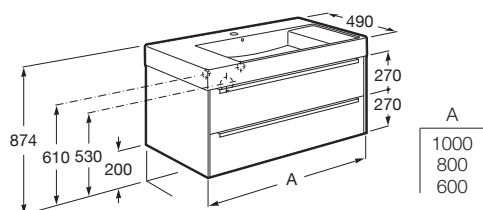

Lesklý lak:

Rozmery v mm

Pri modeloch Inspira: Nahraďte (XXX) v kóde tovaru kódom zvolenej povrchovej úpravy:

806 Biela
402 Dub
403 Dub / Čierne sklo