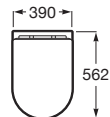

In-wash® Inspira

In-wash® Inspira

Kombinačný klozet kapotovaný s uzavretým oplachovým kruhom, s bidetovou funkciou vrátane nádrže, hlboké splachovanie, 4,5/3 L.
NUTNÝ PRÍVOD VODY A ELEKTRIKY.

A803061001 2 114,60 €

Závesný klozet rimless s bidetovou funkciou, hlboké splachovanie 4,5/3 L.
NUTNÝ PRÍVOD VODY A ELEKTRIKY.

A803060001 2 024,69 €

Duplo WC Smart

Kg

Podomietkový rámový modul so zabudovanou hadičkou pre prívod vody, do ľahkej priečky pre závesné WC, Dual Flush 6/3l, nastaviteľné i na 4,5/3l, výška 1190 mm, odpadové koleno ø 90/110 mm. Doporučujeme k závesnému klozetu Inspira In-wash A803060001. Splachovacie tlačidlo nie je súčasťou podomietkového modulu Duplo Smart.

A890090800

-

310,51 €

Pri použití iného podomietkového modulu môže zdvihnutý WC poklop čiastočne prekryť splachovacie tlačidlo.