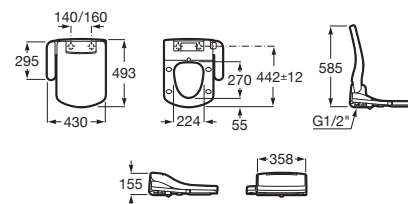

Advance Square **A804002001** **787,31 €**

Multiclean® Advance 2.2

Doska Multiclean Advance je vybavená technológiou osobného čistenia, zvyšujúcou hygienu a pohodlie na WC vďaka inovatívnym funkciám, ktoré sa ľahko riadia pomocou bočného ovládania začleneného do samotného sedátka.

Funkcie:

- zaťahovateľná tryska, ktorá sa sama čistí pred a po použití,
- snímač prítomnosti,
- technológia energetickej úspornosti,
- doska slowclose s antibakteriálnou úpravou,
- vysokokvalitné a trvanlivé materiály a povrchy,
- jednoduchá inštalácia: sú potrebné len prívod vody a elektrické pripojenie,
- v súlade s normou EN1717.