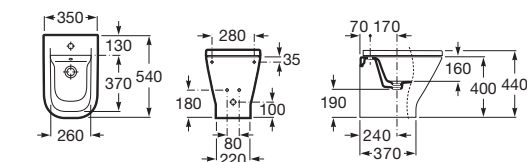

WC doska s poklopom Slowclose

		Kg	Biela
	Duroplastová WC doska s poklopom, s nerezovými úchytmí, Slowclose	A80148200U	- 113,42 €
	Duroplastová WC doska s poklopom, s nerezovými úchytmí	A80148000U	- 74,57 €