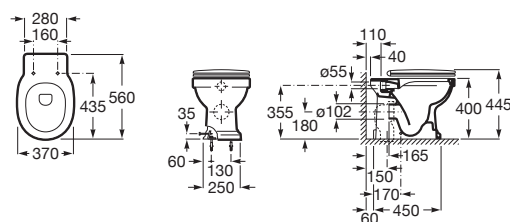

Bidet stojaci