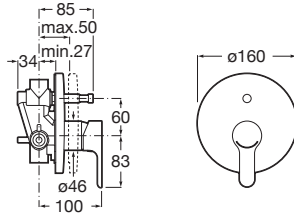

Vaňová nástenná páková batéria bez sprchovej súpravy

A5A0209C00

- 102,89 €

L20

		Kg	chróm
	Podomietková vaňová páková batéria s prepínačom	A5A0A09C00	- 150,58 €

Sprchové batérie

		Kg	chróm
	Sprchová nástenná batéria so sprchovou súpravou	A5A2009C02	- 103,73 €
	Sprchová podomietková batéria bez sprchovej súpravy	A5A2109C00	- 78,03 €