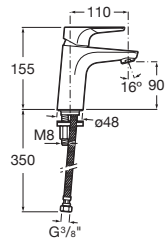

A5A844BC00

- 275,02 €

Atlas

Umývadlové batérie

		Kg	chróm
Umývadlová stojančeková batéria s automatickou zátokou, funkcia Studený štart. Prietok 5l/min.	A5A3090C00	-	137,27 €

		Kg	chróm
Umývadlová stojančeková batéria bez automatickej zátoky a otvoru pre ťažlo, funkcia Studený štart. Prietok 5l/min.	A5A3290C00	-	122,72 €