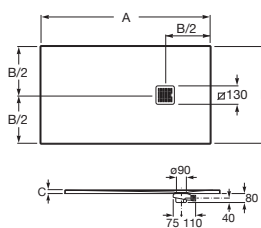

A	B	C
1800	900	31
1800	800	31
1800	700	31
1600	900	31
1600	800	31
1600	700	31
1400	900	31
1400	800	31
1400	700	31
1200	900	28
1200	800	28
1200	700	28
1000	900	26
1000	800	26
1000	700	26

Charakteristiky

Veľké rozmery

Okraje v 90° uhle

Textúrovaný obklad

Sprchová vanička koncipovaná zo Stonexu

Extra tenká

Vrstva obkladu Gelcoat vysokej kvality (ISO NPG) s priemernou hrúbkou 500 mikrónov.

Vysoká kapacita odtoku vody (0,6 l/s). Špecifický spád odtoku.

Oceľová výpusťová nehrdzavejúca mriežka (AISI 304), odnímateľný sífón

Systém odvetrávania

Výhody

Ideálne pre veľký priestor v sprche a ak náhrada vane sprchovou vaničkou

Výborné prispôsobenie pozdĺž kachličkovej steny.
Výborné začlenenie do kúpeľne.

Vysoké protišmykové vlastnosti. Protišmykové zaradenie PN24.
Príjemné na dotyk.

Jednoduchosť a rýchlosť inštalácie.
Vyžaduje iba veľmi jednoduchú predinštaláciu.
Extrémne pevné materiály.

Začlenenie do kúpeľne.
Pohodlný prístup do sprchovej zóny postavením na úrovni podlahy.
Pôvabný dizajn.

Vysoká odolnosť voči opotrebovaniu.
Ochrana proti zafarbeniu použitím UV.
Ochrana proti agresivite chemických prvkov.

Optimálna výkonnosť.
Koncipované pre uľahčenie rýchleho odtoku vody.

Excelentná trvanlivosť. Odnímateľný sífón pre zjednodušenie údržby.

Uľahčuje instalaci sprchy.