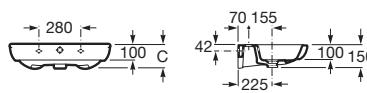

Rozmery		Kg	Biela
Umývadlo s inštalačnou súpravou	o • o 650 x 460	A327241000	18,75	115,68 €
	o • o 600 x 460	A327242000	18,00	104,63 €
	o • o 550 x 460	A327243000	16,00	99,89 €
Kryt na sifón s inštalačnou súpravou		A337241000	9,26	78,66 €

A	B	C
650	550	160
600	500	160
550	450	145
500	400	140