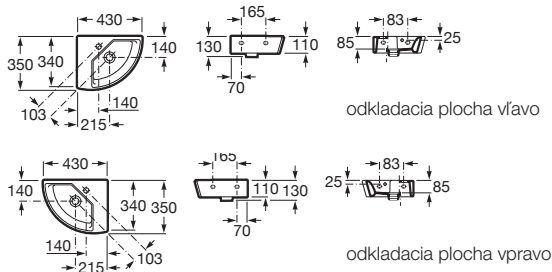

Rohové umývadielko

Vľavo

Vpravo

	Rozmery		Kg		
Rohové umývadielko s odkladacou plochou vľavo, s inštalacnou súpravou	●	350 x 430	odkl. plocha vľavo A327623000	9,50	132,24 €
			odkl. plocha vpravo A327622000	9,50	132,24 €
Chrómovaný držiak na uteráky			A840628001	-	104,61 €