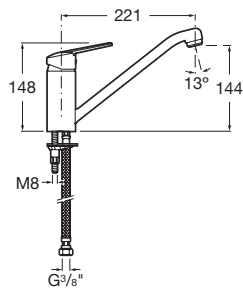

Drezové batérie

		Kg	chróm
	Drezová stojančeková páková batéria s otočným výtokovým ramienkom, chróm	-	89,54 €