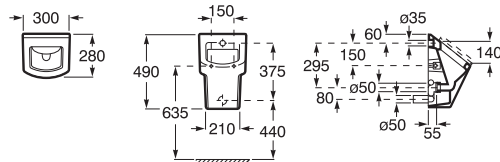

Kg

8,00 226,78 €

Bidet stojaci Compact

Bidet stojaci, vrátane inšalačnej súpravy

Rozmery

• 525 x 355

Kg

A357624000