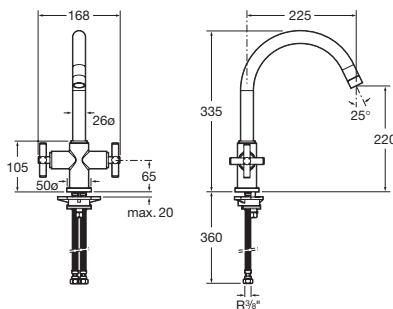

Loft

Drezová batéria

Drezová stojančeková kohútiková batéria s otočným výtokovým ramienkom, chróm

A5A8443C00

Kg

chróm

-

335,63 €

Sprchový stĺp

Sprchový stĺp; nástenná batéria, hlavová sprcha, ručná sprcha, hadica, posuvný držiak sprchy, chróm

A5A9743C00

Kg

chróm

-

1 039,91 €