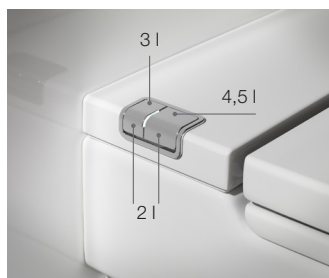

IN TANK závesné WC pre zabudovanie do ľahkej priečky bez nutnosti obmurovania (L podpery - vid' tech. nákres), nádrž integrovaná v keramickom črepe, splachovanie 4,5 / 3 l, tlačidlo na nočné splachovanie 2 l, vrátane sedátka s poklopom Slowclose. Inštalácia výrobku vyžaduje pripojenie na sieť.

A893301000

Kg

Biela

2 009,66 €

IN TANK závesné WC nutné obmurovania (I podpery - vid' tech. nákres), nádrž integrovaná v keramickom črepe, splachovanie 4,5 / 3 l, tlačidlo na nočné splachovanie 2 l, vrátane sedátka s poklopom Slowclose. Inštalácia výrobku vyžaduje pripojenie na sieť.

A893302000

Kg

Biela

1 378,27 €

Balené v jednej kartónovej krabici.