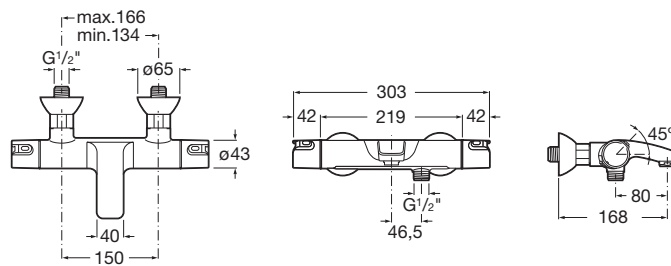

A5A0625C00

-

134,63 €

Kg chróm

Vaňová termostatická batéria bez príslušenstva

A5A1118C00

-

242,36 €