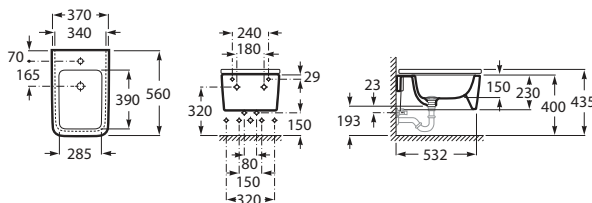

Kg		
	Závesný bidet, vrátane montážnej sady. 560 x 370 mm.	○ ● ○	A357535000	21,5	334,65 €
	Poklop bidetu, Slowclose Supralit®		A80653200B	-	86,38 €
	Montážna sada (náhradný diel)		AV0030800R	-	37,71 €