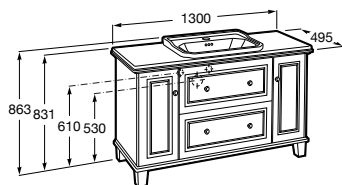

Umývadlo s kovovou konštrukciou vrátane sklenej odkladacej police a držiaku na uterák