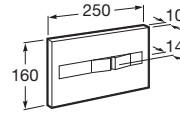

Dual lesklý chróm **A890095001** 57,53 €

Dual matný chróm **A890095002** 57,53 €

Dual Combi.
biela/matný chróm **A890095005** 57,53 €

PL2

Dual biela **A890096000** 33,36 €

Dual lesklý chróm **A890096001** 57,53 €