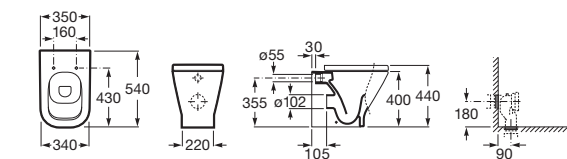

Kg	Bilá
Samostatne stojace WC, kapotované, hlboké splachovanie, vario odpad	A347477000	-		204,98 €
WC doska s poklopom, s nerezovými úchytni, Slowclose Supralit®	A801472004	2,80		139,12 €
WC doska s poklopom, s nerezovými úchytni	A801470004	2,20		74,38 €

Závesný klozet rimless, hlboké splachovanie