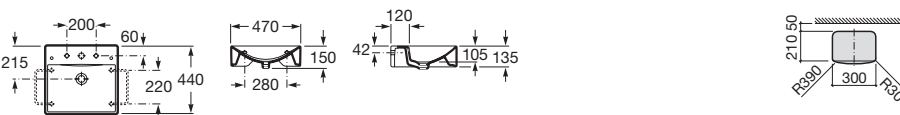

Diverta 47

	Rozmery		Kg	Biely	
Umývadlo s inštaláčnou súpravou, s umiestnením tiež na dosku. Zadná strana neglazovaná.	470 x 440	o • o	A327111000	14,00	162,53 €
Voliteľné					chróm
Chrómovaný držiak na uteráky	220		A840597001	0,29	84,16 €