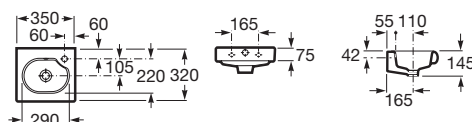

Meridian

Umývadielko

	Rozmery		Kg	Biela	
 Umývadielko s inštaláčnou súpravou	450 x 420	• • •	A327245000	11,30	93,60 €
Kryt na sifón s inštaláčnou súpravou			A337241000	9,26	78,66 €

	Rozmery		Kg	Biela	
 Umývadielko s inštaláčnou súpravou	350 x 320		A327249000	7,30	96,89 €
Kryt na sifón s inštaláčnou súpravou			A337242000	4,84	78,66 €
Voliteľné					chróm
Držiak na uteráky	280		A816291001	0,60	56,21 €