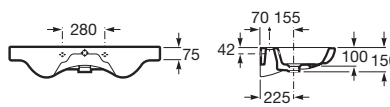

2,04

86,79 €

MERIDIAN

Výber správnej veľkosti a tvaru kúpeľňového vybavenia už nie je problém vďaka novému setu Meridian. Tento set ponúka 36 modelov umývadiel, toaliet a bidetov v rovnakej dizajnovej línii, ktoré sadnú do každej kúpeľne.

Meridian

Umývadlo

	Rozmery		Kg	Biela
Umývadlo s inštalačnou súpravou	o • o 1000 x 460	A32724B000	30,31	310,48 €
	o • o 850 x 460	A32724D000	24,30	256,95 €
	o • o 700 x 460	A327240000	19,90	194,22 €
Kryt na sifón s inštalačnou súpravou		A337241000	9,26	78,66 €
Voliteľné				chróm
Držiak na uteráky	280	A816291001	0,60	56,21 €