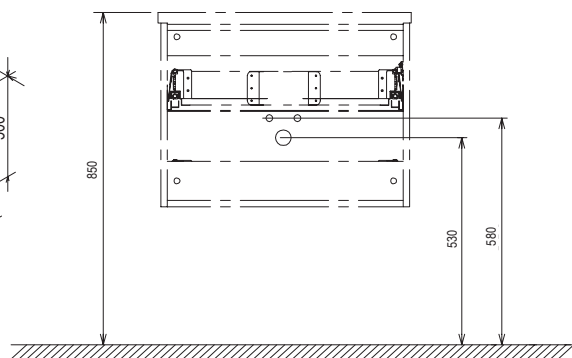

KONCEPTY
Koncept Rosa pozri str. 32

5 ROKOV ZÁRUKA

IMPREGNÁCIA PROTI VLHKOSTI

SD Rosa II 600

600 x 490 x 470 mm
Skrinka s dvoma zásuvkami určená pod umývadlo Rosa II 600.

Biela

SIČ:	NÁBYTOK	váha (kg)	Rozmery (mm)	Cena
X000000924	SD 600 Rosa II biela/biela	23,0	600x490x470	265
X000000926	SD 600 Rosa II capuccino/biela			265

SB Rosa II

350 x 305 x 1535 mm
Vysoká skrinka s vnútornými sklenenými poličkami.

Univerzálne použitie – dverka je možné premontovať.