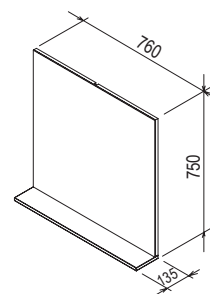

Biela

SIČ:	NÁBYTOK	váha (kg)	Rozmery (mm)	Cena
X000001296	Zrkadlo Rosa II 760 biela	11,2	760x135x750	95
X000001298	Zrkadlo Rosa II 760 cappuccino			95

Farebné prevedenie zrkadla sa týka zadnej dosky, polička je vždy biela!

Rozmery nábytku sú uvedené: šírka x hĺbka x výška. Váha (hmotnosť) výrobku je brutto, tj. vrátane obalu. Dodacia lehota je štandardne do 14 dní. Ceny sú uvedené v EUR vrátane DPH.