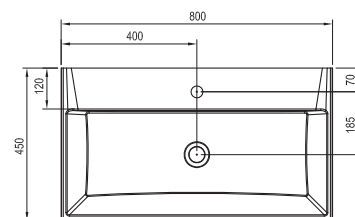

sič:	UMÝVADLÁ	váha (kg)	Rozmery (mm)	Cena
XJO01280000	Umývadlo Natural 800 white bez prepadu s otvorom	23,7	800x450	279

Rozmery umývadiel sú uvedené: šírka x hĺbka. Váha (hmotnosť) výrobku je brutto, t.j. vrátane obalu. Umývadlá sú dodávané len s otvorom 35 mm pre stojankovú batériu. Dodacia lehota je štandardne do 14 dní. Ceny sú uvedené v EUR vrátane DPH.