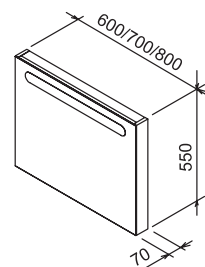

KONCEPTY
Koncept Chrome pozri str. 24

5 ROKOV ZÁRUKA

IMPREGNÁCIA PROTI VLHKOSTI

Zrkadlo Chrome

600 / 700 / 800 x 70 x 550 mm
Zrkadlo s integrovaným svetlom
charakteristického tvaru.

Zrkadlo je určené nad umývadlo
Chrome 600 / 700 / 800.

Biela

SIČ:	NÁBYTOK	váha (kg)	Rozmery (mm)	Cena
X000000546	Zrkadlo Chrome 600 biela	9,5	600x70x550	149
X000000548	Zrkadlo Chrome 700 biela	11,0	700x70x550	162
X000000550	Zrkadlo Chrome 800 biela	12,0	800x70x550	174

SD Chrome II 550/650

490 / 590 x 420 x 445 / 545 mm
Skrinka s dvoma výsuvnými zásuvkami. Skrinky
sú určené pod keramické umývadlá Chrome 550/650.