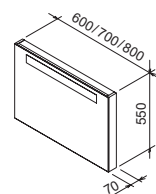

Zrkadlo Classic

600 / 700 / 800 x 70 x 550 mm
Zrkadlo s integrovaným svetlom.

Zrkadlo je určené nad umývadlo Classic 600 / 700 / 800.

Biela