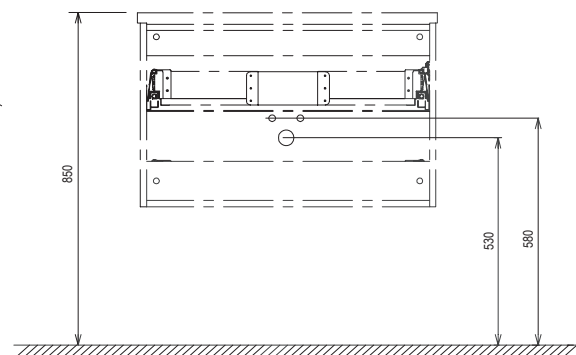

Farebné vyhotovenie korpusu*:

* Uvedené korpusy skriniek sú vždy v kombinácii s bielymi lesklými dverkami.

Biela

Cappuccino

SD ROSA II 760

760 x 490 x 470 mm

Moderný variabilný nábytok s pestrou ponukou farieb korpusov aj rozmerov. Doladí koncept Rosa do dokonalosti.

Biela

SIČ:	NÁBYTOK	váha (kg)	Rozmery (mm)	Cena
X000001293	SD 760 Rosa II biela/biela	27,7	760x490x470	305
X000001295	SD 760 Rosa II capuccino/biela			305