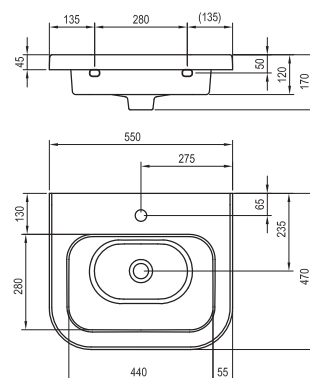

Kúpeľňový nábytok pod keramické
umývadlá Chrome

Umývadlo Chrome 550 - keramika

550 x 470 mm
Kombinovateľné so skrinkou pod umývadlo
SD Chrome II 550. Pozri str. 284

sič:	UMÝVADLÁ	váha (kg)	Rozmery (mm)	Cena
XJG01155000	Umývadlo Chrome 550 keramické white	14,7	550x470	109