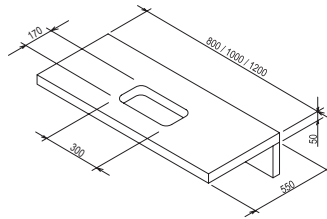

5

5 ROKOV ZÁRUKA

IMPREGNÁCIA PROTI VLNKOSTI

Farebná úprava:

Biela

Dýha orech

Dýha dub

Doska v tvare L

800 / 1000 / 1200 x 550 x 50 mm

Tvarovo výnimočná doska predovšetkým pod umývadlá na dosku Moon, Formy, Solo a keramické umývadlá Ceramic, Ceramic Slim, Uni a Uni Slim. Upevnenie na stenu pomocou špeciálnych skrytých konzol, ktoré sú súčasťou balenia. Predvrtaný otvor pre stredové umiestnenie umývadla na dosku, hĺbková impregnácia pre maximálnu odolnosť do vlhkého prostredia. Povrchová úprava v bielom laku či dva druhy dyhy (dub, orech).

Biela