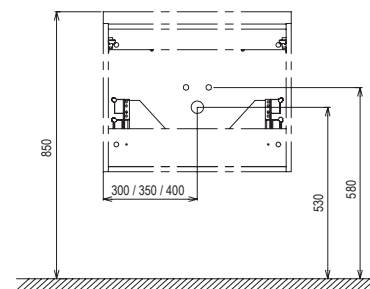

Biela

SIČ:	NÁBYTOK	váha (kg)	Rozmery (mm)	Cena
X000000918	SD 600 Chrome II biela/biela	23,0	600x490x500	353
X000000919	SD 600 Chrome II cappuccino/biela			353
X000000920	SD 700 Chrome II biela/biela	25,5	700x490x500	369
X000000921	SD 700 Chrome II cappuccino/biela			369
X000000922	SD 800 Chrome II biela/biela	27,5	800x490x500	392
X000000923	SD 800 Chrome II cappuccino/biela			392