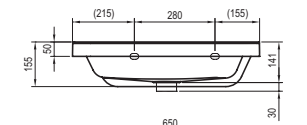

Kombinovateľné so skrinkou pod umývadlo SD 10° rohová.

Pozri str. 280

pravý variant

10° 550 R

10° 650 R

sič.	UMÝVADLÁ	váha (kg)	Rozmery (mm)	Cena
XJIL1155000	Umývadlo 10° 550 L white s otvormi	15,4	550x485	206
XJIP1155000	Umývadlo 10° 550 R white s otvormi	206		
XJIL1165000	Umývadlo 10° 650 L white s otvormi	19,4	650x535	222
XJIP1165000	Umývadlo 10° 650 R white s otvormi	222		