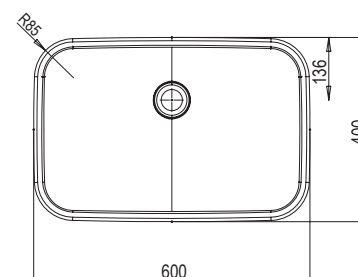

SiČ:	UMÝVADLÁ	váha (kg)	Rozmery (mm)	Cena
XJX01160002	Umývadlo Ceramic 600 R keramické white	13,0	600x400x120	146

SiČ:	PRÍSLUŠENSTVO	Cena
X01439	Umývadlová pileta pevná chróm	16
X01695	Umývadlová pileta pevná keramická	39
X01371	Umývadlový sifón chróm	71
X01436	Umývadlový sifón U trúbkový chróm	17
X01612	Umývadlový sifón nábytkový	13

Pozri str. 328-329