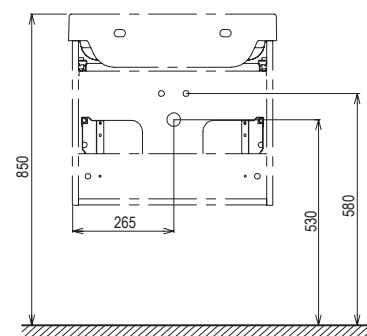

Biela

SiČ:	NÁBYTOK	váha (kg)	Rozmery (mm)	Cena
X000001097	SD BeHappy II 530 biela	15,5	530x370x435	199