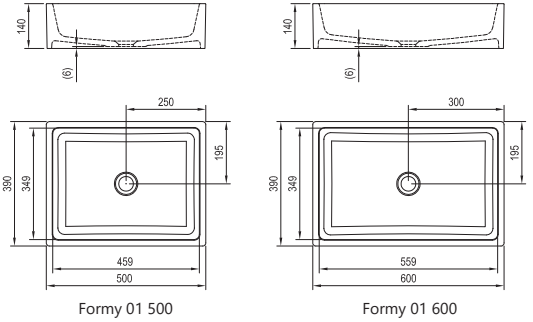

KONCEPTY
Koncept Formy pozri str. 28

5 ROKOV ZÁRUKA

IMPREGNÁCIA PROTI VĽHKOSTI

Umývadlo Formy 01 - liaty mramor

500 / 600 x 390 x 140 mm

Príjemne veľký priestor na umývanie a univerzálne moderné tvary. Je určené na kombináciu s doskou.

Umývadlá je potrebné kombinovať s pevnou umývadlovou piletou.

Obj. číslo	UMÝVADLÁ	váha (kg)	Rozmery (mm)	Cena
XJL01250000	Umývadlo FORMY 01 500 D white bez prepadu	18,6	500x390x140	222
XJL01260000	Umývadlo FORMY 01 600 D white bez prepadu	20,6	600x390x140	238

Umývadlo Formy 02 - liaty mramor

500 / 600 x 410 x 140 mm

Vďaka svojim jemne prehnutým tvarom poskytuje okrem praktických výhod aj estetický zážitok. Určené na kombináciu s doskou pod umývadlo.

Umývadlá je potrebné kombinovať s pevnou umývadlovou piletou.