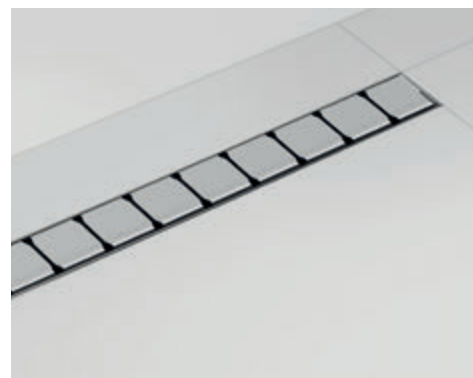

10DP2 + 10PS - sprchové dvere + pevná stena, so vstupom spredu

Mnoho rozmerových variantov. Prispôbte sprchovací kút rozmerom kúpeľne. Sprchovací priestor od 100 x 80 cm až po 120 x 100 cm.
Cena od 484 + 206 EUR.