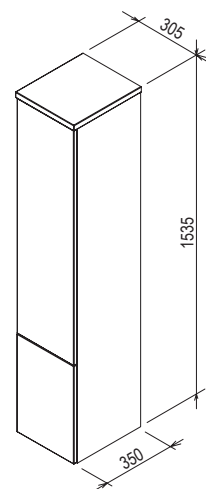

SIČ:	NÁBYTOK	váha (kg)	Rozmery (mm)	Cena
X000000927	SB 350 Rosa II biela/biela	27,5	350x305x1535	293
X000000929	SB 350 Rosa II capuccino/biela			293

Rozmery nábytku sú uvedené: šírka x hĺbka x výška. Váha (hmotnosť) výrobku je brutto, t.j. vrátane obalu. Dodacia lehota je štandardne do 14 dní. Ceny sú uvedené v EUR vrátane DPH.