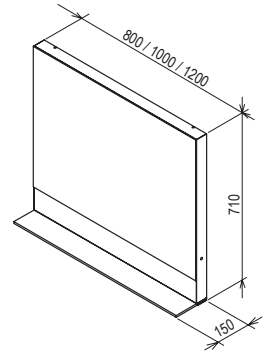

Farebná úprava:

Zrkadlo Formy

800 / 1000 / 1200 x 150 x 710 mm

Zrkadlo s praktickou poličkou na odkladanie vecí.

Biela

Dýha orech

Dýha dub

Sič:	NÁBYTOK	váha (kg)	Rozmery (mm)	Cena
X000001044	Zrkadlo Formy 800 biela			257
X000001046	Zrkadlo Formy 800 dub	30,0	800x150x710	333
X000001049	Zrkadlo Formy 800 orech			333
X000000983	Zrkadlo Formy 1000 biela			293
X000001047	Zrkadlo Formy 1000 dub	37,0	1000x150x710	369
X000001050	Zrkadlo Formy 1000 orech			369
X000001045	Zrkadlo Formy 1200 biela			333
X000001048	Zrkadlo Formy 1200 dub	44,0	1200x150x710	404
X000000984	Zrkadlo Formy 1200 orech			404