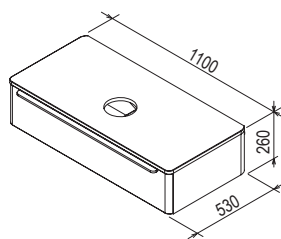

SUD

1100 x 530 x 260 mm

Dizajnový solitér k umývadlám na dosku s veľkorysým úložným priestorom a elegantným hliníkovým madlom.

Biela

Orech

Dub

Satinové drevo

sič:	UMÝVADLÁ	váha (kg)	Rozmery (mm)	Cena
X000001082	SUD 260.01 1100 biela			369
X000001083	SUD 260.01 1100 dub	36,0	1100x530x260	369
X000001084	SUD 260.01 1100 orech			369
X000001101	SUD 260.01 1100 satínové drevo			369