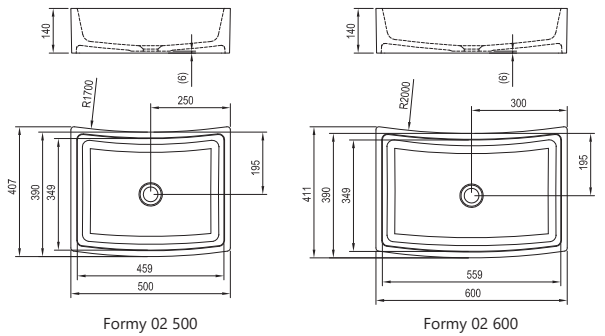

Obj. číslo	UMÝVADLÁ	váha (kg)	Rozmery (mm)	Cena
XJM01250000	Umývadlo FORMY 02 500 D white bez prepadu	18,7	500x410x140	222
XJM01260000	Umývadlo FORMY 02 600 D white bez prepadu	21,2	600x410x140	238

Obj. číslo	PRÍSLUŠENSTVO	Cena
X01439	Umývadlová pileta pevná chróm	16
X01695	Umývadlová pileta pevná keramická	39
X01371	Umývadlový sifón chróm	71
X01612	Umývadlový sifón nábytkový	13

Pozri str. 328-329