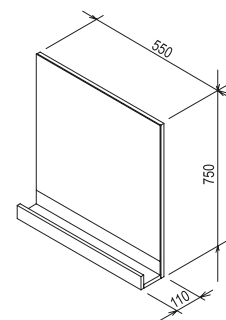

Farebná úprava:

Biela

Tmavý
orech

Zrkadlo 10° priame

550 / 650 x 110 x 750 mm
Zrkadlo s praktickou poličkou
na nevyhnutné maličkosti.

Biela

Tmavý orech

SiČ:	NÁBYTOK	váha (kg)	Rozmery (mm)	Cena
X000000848	Zrkadlo 10° 550 biela	7,5	550x110x750	111
X000000850	Zrkadlo 10° 550 tmavý orech			111
X000000851	Zrkadlo 10° 650 biela	8,5	650x110x750	119
X000000853	Zrkadlo 10° 650 tmavý orech			119