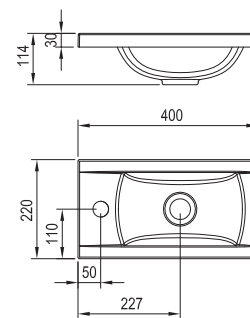

Miniumývadlo Classic - liaty mramor

400 x 220 mm

Možno kombinovať so skrinkou pod umývadlo SD Classic 400 a trubkovým umývadlovým sifónom.

Miniumývadlo Classic sa dá tiež namontovať na stenu na kovové chrómované konzoly. Je bez prepadu – nutné použiť pevnú umývadlovú piletu.