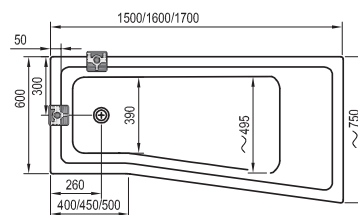

Avocado
150 / 160 x 75

BeHappy II
150 / 160 / 170 x 75

Asymmetric
150 x 100, 160 x 105, 170 x 110

- stojanková vaňová batéria (vodopád)
- vaňová batéria do podlahy
- vaňová nástenná, alebo podomietková batéria