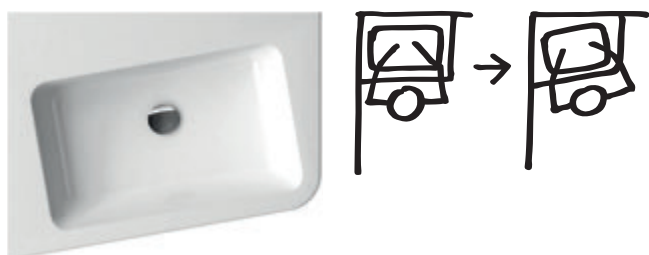

reddot design award
winner 2015

Vďaka pootočeniu vnútorného priestoru vznikli na umývadle väčšie odkladacie plochy.