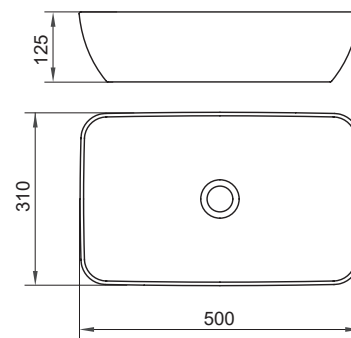

Umývadlo Uni Slim R - keramika

500 x 310 x 125 mm

Poctivá šírka umývadla umožňuje užívať ho bez obmedzenia. Vyklenutý tvar zároveň udrží všetku vodu vo vnútri tak, aby okolie zostalo suché.

Keramický materiál stenčenie do jemných okrajov dodáva umývadlu eleganciu a nadčasovosť.

Umývadlá je potrebné kombinovať s pevnou umývadlovou piletou.