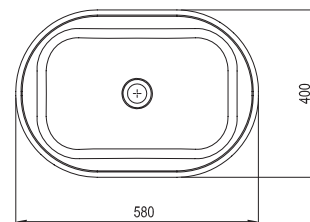

5

5 ROKOV ZÁRUKA

Umývadlo Solo - liaty mramor

580 x 400 x 140 mm

Subtílné línie a veľkorysý priestor, inovatívne kombinácie klasických tvarov.

Umývadlo je potrebné kombinovať s pevnou umývadlovou piletou.

sič:	UMÝVADLÁ	váha (kg)	Rozmery (mm)	Cena
XJX01358000	Umývadlo SOLO 580 white bez prepadu	13,8	580x400x140	238

sič:	PRÍSLUŠENSTVO	Cena
X01439	Umývadlová pileta pevná chróm	16
X01695	Umývadlová pileta pevná keramická	39
X01371	Umývadlový sifón chróm	71
X01612	Umývadlový sifón nábytkový	13

Pozri str. 328-329