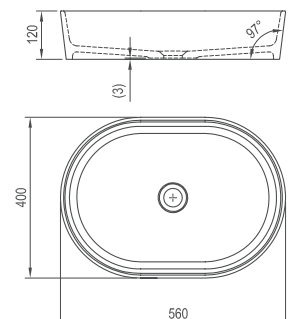

Umývadlo Moon 2 - liaty mramor

560 x 400 x 120 mm

Ovál

Umývadlo je potrebné kombinovať s pevnou umývadlovou piletou.

sič:	UMÝVADLÁ	váha (kg)	Rozmery (mm)	Cena
XJN01300002	Umývadlo MOON 2 white bez prepadu	9,8	560x400x120	222

Rozmery umývadiel sú uvedené: šírka x hĺbka x výška. Váha (hmotnosť) výrobku je brutto, t.j. vrátane obalu. Dodacia lehota je štandardne do 14 dní. Ceny sú uvedené v EUR vrátane DPH.