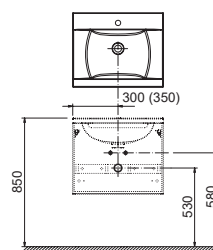

SD Classic II 600 (700)