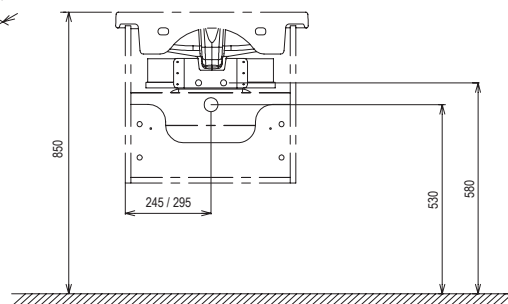

SIČ:	NÁBYTOK	váha (kg)	Rozmery (mm)	Cena
X000001289	SD 550 Chrome II biela	21,5	490x420x445	299
X000001291	SD 650 Chrome II biela	25,5	590x420x545	317

Rozmery nábytku sú uvedené: šírka x hĺbka x výška. Váha (hmotnosť) výrobku je brutto, t.j. vrátane obalu.
Dodacia lehota je štandardne do 14 dní. Ceny sú uvedené v EUR vrátane DPH.