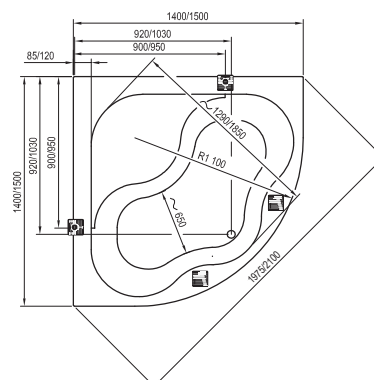

Gentiana

140 x 140, 150 x 150

- stojanková vaňová batéria (vodopád)
- vaňová batéria do podlahy
- vaňová nástenná, alebo podomietková batéria