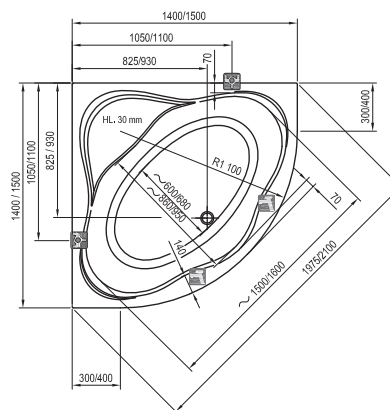

NewDay

140 x 140, 150 x 150