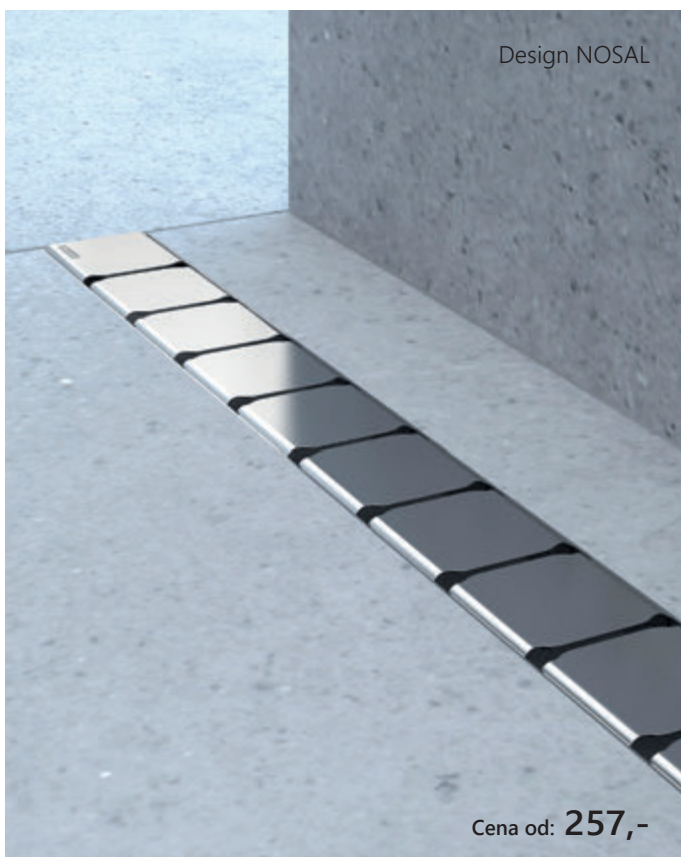

10°

- V troch vyhotoveniach - **10°, Chrome, Runway**
- rošt aj žľab sú z kvalitnej antikorovej ocele so špeciálnou úpravou, ktorá bráni zachytávaniu nečistôt
- dokonalá a jednoduchá čistiteľnosť celého žľabu vrátane sifónu
- prietok sifónom 60 l/min garantuje bezpečný odtok všetkej pritekajúcej vody
- zdvojený zápachový uzáver
- výška zápachového uzáveru 50 mm
- jednoduchá, rýchla a presná inštalácia

KONCEPTY

25 ROKOV ZÁRUKA NA ŽĽABY

Sič:	Typ	Stavebná výška (mm)	Min. šírka kúta (mm)	Cena
X01621	OZ RAVAK Chrome 750 - nerez		900	257
X01427	OZ RAVAK Chrome 850 - nerez	100	1000	259
X01428	OZ RAVAK Chrome 950 - nerez		1100	279
X01429	OZ RAVAK Chrome 1050 - nerez		1200	297
X01418	OZ RAVAK Runway 300 - nerez		-	178
X01622	OZ RAVAK Runway 750 - nerez		900	257
X01388	OZ RAVAK Runway 850 - nerez	100	1000	259
X01390	OZ RAVAK Runway 950 - nerez		1100	279
X01392	OZ RAVAK Runway 1050 - nerez		1200	297
X01623	OZ RAVAK 10° 750 - nerez		900	257
X01576	OZ RAVAK 10° 850 - nerez	100	1000	259
X01577	OZ RAVAK 10° 950 - nerez		1100	279
X01578	OZ RAVAK 10° 1050 - nerez		1200	299