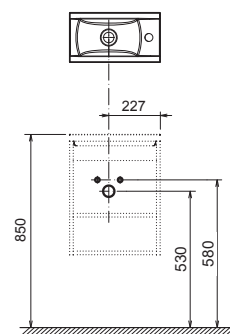

Farebné vyhotovenie korpusu*:
* Uvedené korpusy skriniek sú vždy
v kombinácii s bielymi lesklými dverkami.

SD Classic 400

400 x 220 x 500mm - L/R
Skrinka s poličkou.

Dvierka sa objednávajú zvlášť v ľavej alebo pravej variante, ktorú určujú pánty.

Skrinka je určená pod miniumývadlo Classic.

Biela

sič:	NÁBYTOK	váha (kg)	Rozmery (mm)	Cena
X000000416	SD 400 Classic korpus skrinky pod umývadlo biela			75
X000000944	SD 400 Classic korpus skrinky pod umývadlo latte	10,0	400x220x500	75
X000000959	SD 400 Classic korpus skrinky pod umývadlo cappuccino			75
X000000420	SD 400 Classic dvierka L biela	2,0		23
X000000421	SD 400 Classic dvierka R biela			23

SB Classic

350 x 370 x 1200mm - L/R
Vysoká skrinka s dvomi dverkami,
s dvomi sklenenými poličkami
a praktickou zásuvkou v hornej časti.