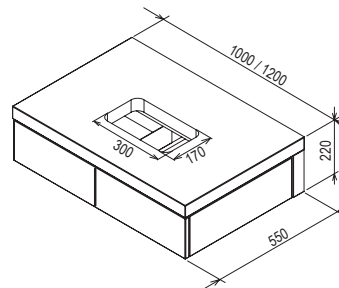

SD Formy 1000/1200