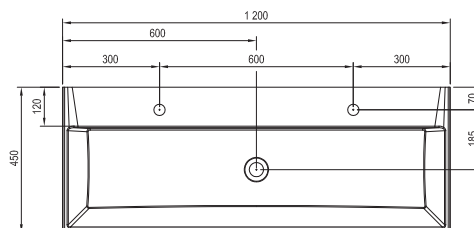

Farebná úprava:

Biela

Umývadlo Natural Duo - liaty mramor

1200 x 450 mm

Solitér medzi umývadlami, ktorý spoločnému používaniu kúpeľne dá nový rozmer. Spojená umývacia plocha sa s veľkou údrživosťou udržuje v čistote a na vypúšťanie vám bude stačiť len jeden odtok.

Umývadlo je potrebné kombinovať s pevnou umývadlovou piletou. Montáž umývadla sa vykonáva priamo na stenu alebo v kombinácii so skrinkou pod umývadlo SD Natural 1200.

Sič:	UMÝVADLÁ	váha (kg)	Rozmery (mm)	Cena
XJO01212000	Umývadlo Natural Duo 1200 white bez prepadu s otvorom	34,4	1200x450	428

Sič:	PRÍSLUŠENSTVO	Cena
X01439	Umývadlová pilaeta pevná chróm	16
X01695	Umývadlová pilaeta pevná keramická	39
X01371	Umývadlový sífón chróm	71
X01436	Umývadlový sífón U trúbkový chróm	17
X01612	Umývadlový sífón nábytkový	13

Pozri str. 328-329

Zrkadlo Natural

500 / 800 / 1200 x 50 x 770 mm

Zrkadlo je určené nad umývadlá Natural 500/800/1200.

Zrkadlo Natural je vybavené integrovaným osvetlením.