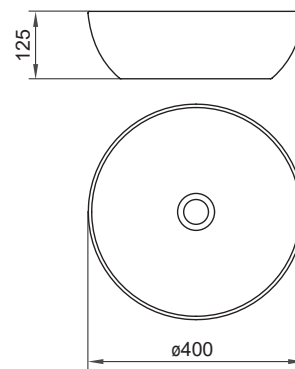

3

3 ROKY ZÁRUKA

Umývadlo Uni Slim B - keramika

400 x 400 x 125 mm

Ladne vyklenutý tvar pripomínajúci misu láka k hrám s vodou. Overená veľkosť i hĺbka vyhovuje všetkým interiárom a nabáda aj na kombinovanie po dvoch pre väčšiu rodinu.

Umývadlá je potrebné kombinovať s pevnou umývadlovou piletou.

SIČ:	UMÝVADLÁ	váha (kg)	Rozmery (mm)	Cena
XJX01140003	Umývadlo Uni 400 B Slim keramické white	7,2	400x400x125	158

Umývadlo Uni Slim S - keramika

380 x 380 x 125 mm

Tvar umývadla sa inšpiroval štvorcom, zaoblil však jeho ostré hrany. Ideálne na kombinovanie po dvoch pre väčšiu rodinu.

Umývadlá je potrebné kombinovať s pevnou umývadlovou piletou.