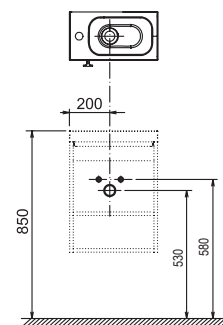

Farebná úprava*:

* Uvedené korpusy skriniek sú vždy v kombinácii s bielymi lesklými dverkami.

SD Chrome 400

400 x 220 x 500mm
Skrinka s poličkou.

Dvierka sa objednávajú zvlášť v ľavej alebo pravej variante! Držadlo nie je súčasťou dvierok, ale je dodávané s korpusom skrinky.
Skrinka je určená pod miniumývadlo Chrome 400.

Biela

sič:	NÁBYTOK	váha (kg)	Rozmery (mm)	Cena
X000000538	SD 400 Chrome korpus skrinky pod umývadlo biela	6,0	400x220x500	91
X000000965	SD 400 Chrome korpus skrinky pod umývadlo cappuccino			89
X000000540	SD 400 dvierka Chrome L biela	3,0		22
X000000541	SD 400 dvierka Chrome R biela			22

SB Chrome

350 x 370 x 1200mm - L/R
Vysoká skrinica s tromi sklenenými poličkami.