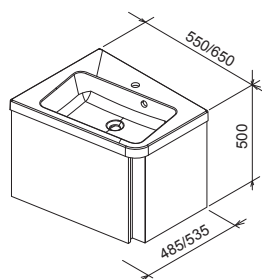

ľavý variant