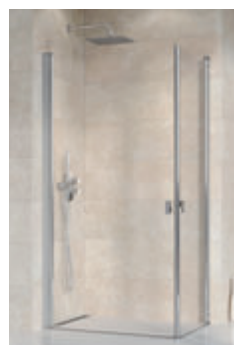

Brilliant, SmartLine, Matrix, 10°, Chrome, Pivot, Blix Slim, Blix, Supernova