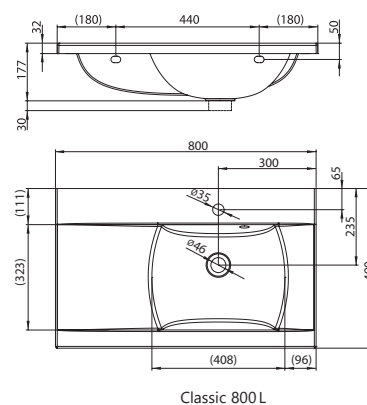

sič.	UMÝVADLÁ	váha (kg)	Rozmery (mm)	Cena
XJDL1180000	Umývadlo Classic 800 L white s otvormi	22,0	800x490	234
XJDP1180000	Umývadlo Classic 800 R white s otvormi			234

Dvojumývadlo Classic - liaty mramor

1300 x 490 mm
Dvojumývadlo s mnohými odkladacími plochami na pohodlné umývanie.

Kombinovateľné so skrinkou pod dvojumývadlo SD Classic 1300.