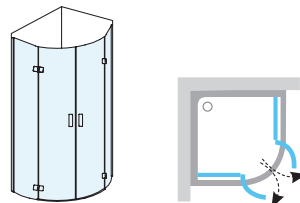

5 5 ROKOV ZÁRUKA
NA VŠETKY SPRCHOVÉ
KÚTY A DVERE

ZDVIHOVÝ MECHANIZMUS
Nadvihnutie dverí
a aretácia v základnej polohe

OCHRANA SKLA
Sklo je chránené technológiou
povrchovej úpravy RAVAK AntiCalc®

SMSKK4 Sprchovací kút

SiČ:	Typ + Výplň (sklo)	Vstup (mm)	Rozmery (mm)	Cena
3S244A00Y1	SMSKK4-80 chróm+Transparent	761	785-800x785-800	729
3S277A00Y1	SMSKK4-90 chróm+Transparent	761	885-900x885-900	749

Súčasťou balenia je 2x krátky držiak
Výška výrobku 1900 mm.

Vo vyhotovení

LESK

6 mm

HRŮBKA SKLA

Odporúčané vaničky: Elipso, Elipso Pro, Elipso Pro Flat, Elipso Pro Chrome alebo odtokový žľab či vpust

SMSRV4 Sprchovací kút

SiČ:	Typ + Výplň (sklo)	Vstup (mm)	Rozmery (mm)	Cena
1SV44A00Z1	SMSRV4-80 chróm+Transparent	763	785-800x785-800	729
1SV77A00Z1	SMSRV4-90 chróm+Transparent	763	885-900x885-900	749

Súčasťou balenia je 2x krátky držiak
Výška výrobku 1900 mm.

Vo vyhotovení

LESK

6 mm

HRŮBKA SKLA