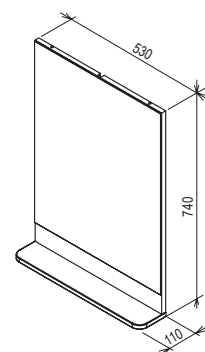

Farebná úprava:

Biela

Zrkadlo BeHappy II

530 x 110 x 740 mm

Zrkadlo s praktickou poličkou určené nad umývadlo BeHappy II.

Biela

SiČ:	NÁBYTOK	váha (kg)	Rozmery (mm)	Cena
X000001099	Zrkadlo BeHappy II 530 biela	12,0	530x110x740	111

SD BeHappy II

530 x 370 x 435 mm

Skrinka s praktickou zásuvkou určená pod rovné umývadlo BeHappy II.