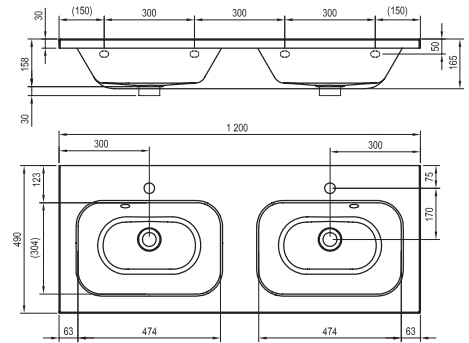

sič.	UMÝVADLÁ	váha (kg)	Rozmery (mm)	Cena
XJG01112000	Dvojumývadlo Chrome 1200 white s otvormi	34,7	1200x490	392

Miniumývadlo Chrome - liaty mramor

400 x 220 mm - L/R

Samostatné miniumývadlo sa dá namontovať na stenu.

Je bez prepadu – nutné použiť pevnú umývadlovú píletu.

Možnosť doplniť skrinkou pod miniumývadlo SD Chrome 400.