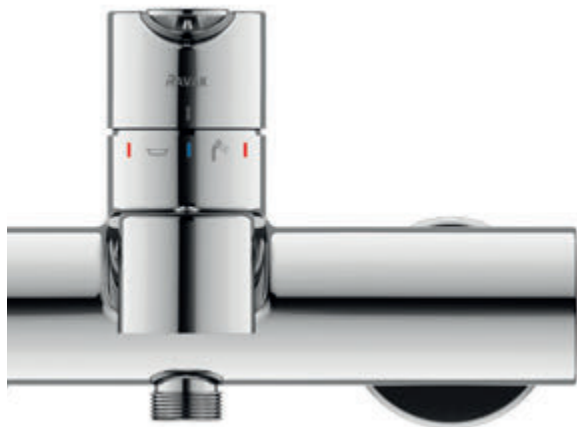

Prelomové riešenie

Vaňová batéria PU 022 s unikátnym systémom ovládania, bez viditeľného prepínača medzi ovládaním sprchy a vane. Vďaka rotačnej kartuši s prepínačom vaňa / sprcha zostáva telo batérie v puristicky čistom tvare, ktorý kúpeľňu ozdobí.