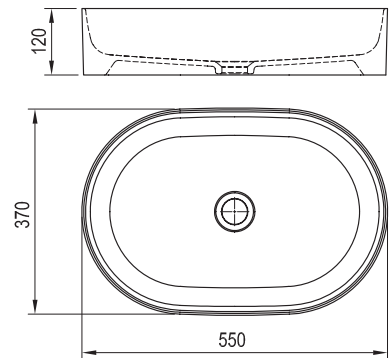

550 x 370 x 120 mm

Tenkostenný variant umývadiel Ceramic má presne definované subtílné hrany.

Umývadlo je potrebné kombinovať s pevnou umývadlovou piletou.

sič:	UMÝVADLÁ	váha (kg)	Rozmery (mm)	Cena
XJX01155001	Umývadlo Ceramic 550 O Slim keramické white	9,0	550x370x120	186