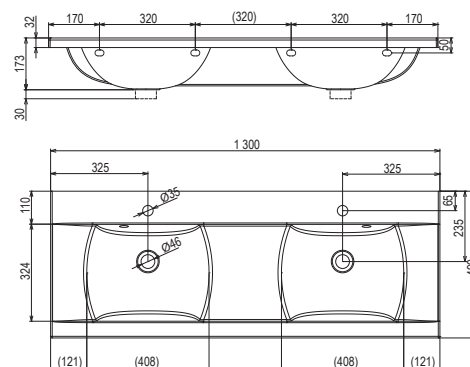

sič.	UMÝVADLÁ	váha (kg)	Rozmery (mm)	Cena
XJD01113000	Dvojumývadlo Classic 1300 white s otvormi	36,8	1300x490	380