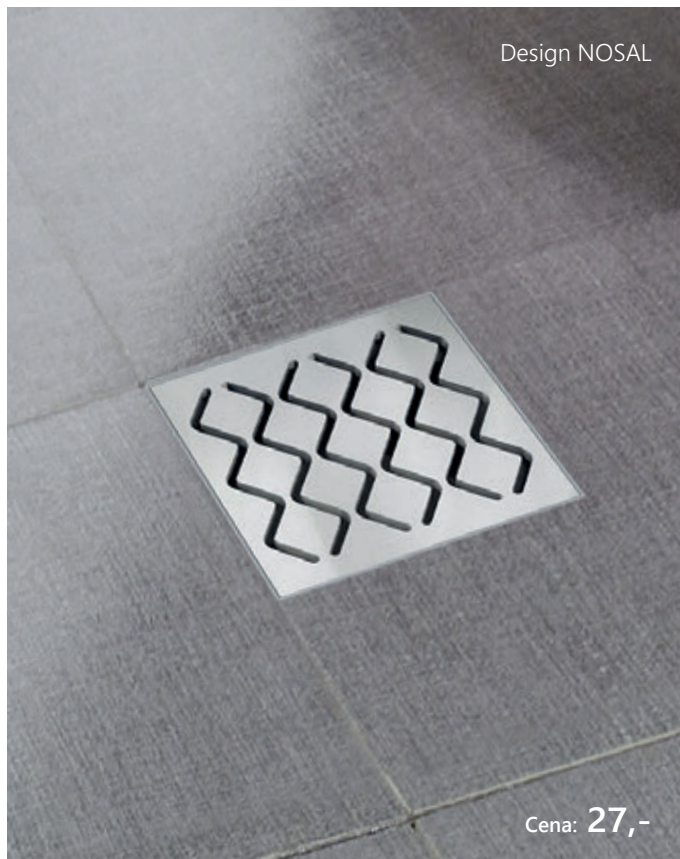

SN501

Plastový odtokový žľab s antikorovou mriežkou Zebra

- vďaka malej stavebnej výške vhodný hlavne na rekonštrukcie
- jednoduchá čistiteľnosť až po odpadové potrubie
- prietok 30 l/min so spádovým korytom
- kombinovaný zápachový uzáver s výškou vodného stĺpca 28 mm
- nízka stavebná výška – 75 mm vrátane dlažby
- zvýšená odolnosť plastu proti chemikáliám

SIČ:	Typ	Stavebná výška (mm)	Min. šírka kúta (mm)	Cena
X01433	OZP RAVAK Zebra 750 - plast	75	900	129
X01434	OZP RAVAK Zebra 850 - plast	75	1000	139

Plastový vpust s antikorovou mriežkou SN501

- vhodná do sprchovacích kútov, kúpeľní i technických priestorov
- mriežka je vyrobená z kvalitnej nehrdzavejúcej ocele
- prietok 37 l/min
- kombinovaný zápachový uzáver s výškou vodného stĺpca 30 mm
- golier 2. úrovne izolácie a antikorová príruka

SIČ:	Typ	Min. stavebná výška (mm)	Cena
X01435	Podlahová vpust SN501 105x105/50 - nerez	104	27
X01572	Samolepiace hydroizolačné vpusty 300x300	-	13

Pri montáži odtokového žľabu alebo vpusty vychádzajte z dokumentu Stavebná pripravenosť umiestnenom v sekcii NA STIAHNUTIE pri sprchovom kúte na www.ravak.sk