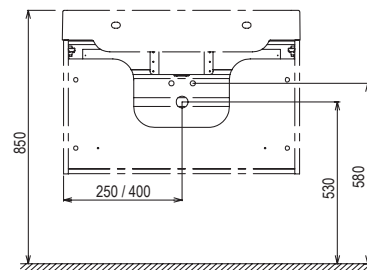

Biela

sič.	NÁBYTOK	váha (kg)	Rozmery (mm)	Cena
X000001051	SD Natural 500 biela	30,0	500x450x450	273
X000001052	SD Natural 800 biela	37,0	800x450x450	309

SD Natural 1200

1200 x 450 x 450 mm
Skrinka pod umývadlo s veľkým úložným priestorom a dvomi zásuvkami.

Určená pod umývadlo
Natural 1200.