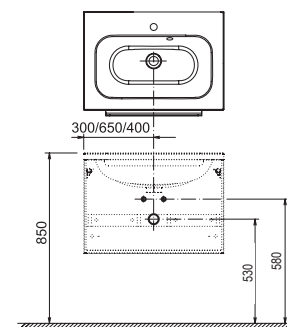

Farebná úprava*:

* Uvedené korpusy skriniek sú vždy v kombinácii s bielymi lesklými dverkami.

Biela

Cappuccino

SD Chrome I

600 / 700 / 800 x 490 x 470 mm
Skrinky sú určené pod umývadlá
Chrome 600 / 700 / 800.

Biela

Sič:	NÁBYTOK	váha (kg)	Rozmery (mm)	Cena
X000000530	SD 600 Chrome biela/biela	23,0	600x490x470	281
X000000961	SD 600 Chrome cappuccino/biela			279
X000000532	SD 700 Chrome biela/biela	25,5	700x490x470	297
X000000962	SD 700 Chrome cappuccino/biela			297
X000000534	SD 800 Chrome biela/biela	27,5	800x490x470	317
X000000963	SD 800 Chrome cappuccino/biela			317

SD Chrome 1200

1200 x 490 x 470 mm
Skrinka s dvomi vysokými zásuvkami (40 cm).

Skrinka je určená pod dvojumývadlo
Chrome 1200.