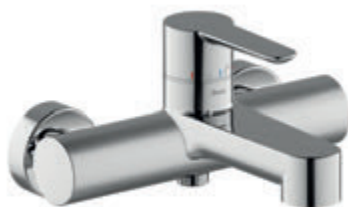

Vaňová nástenná batéria

bez setu
150 mm
PU 022.00/150
SIČ: X070115

Cena: 178,-