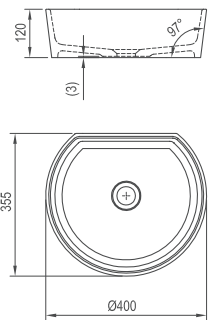

sič:	UMÝVADLÁ	váha (kg)	Rozmery (mm)	Cena
XJN01300001	Umývadlo MOON 1C white bez prepadu	7,3	400x355x120	146