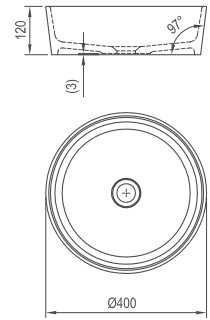

5

5 ROKOV ZÁRUKA

Umývadlo Moon 1 - liaty mramor

400 x 400 x 120 mm

Kruh

Umývadlo je potrebné kombinovať s pevnou umývadlovou piletou.

sič:	UMÝVADLÁ	váha (kg)	Rozmery (mm)	Cena
XJN01300000	Umývadlo MOON 1 white bez prepadu	7,0	400x400x120	146