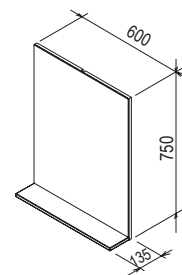

Biela

Cappuccino

SIČ:	NÁBYTOK	váha (kg)	Rozmery (mm)	Cena
X000000930	Zrkadlo Rosa II 600 biela	9,5	600x135x750	75
X000000932	Zrkadlo Rosa II 600 cappuccino			75

Zrkadlo Rosa II 760

760 x 135 x 750 mm

Splní všetko, čo od zrkadla očakávate. Zaisťí každodennú rýchlu kontrolu, odrazí svetlo a prežiarí kúpeľňu, a polička podrží na dosah ruky najnutnejšiu kozmetiku.