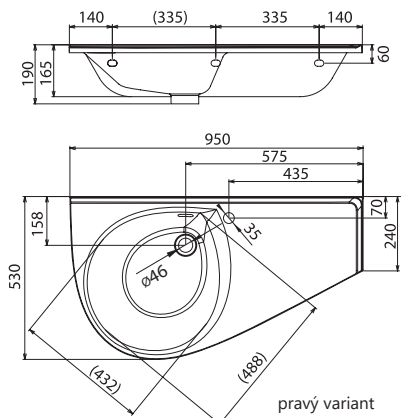

Sič:	UMÝVADLÁ	váha (kg)	Rozmery (mm)	Cena
XJ9L1100000	Umývadlo Avocado Comfort L white s otvormi	20,1	950x530	194
XJ9P1100000	Umývadlo Avocado Comfort R white s otvormi			194

Sič:	PRÍSLUŠENSTVO	Cena
X01373	Umývadlová piletka Click-Clack	17
X01437	Umývadlová piletka ClickClack nízka chróm	16
X01371	Umývadlový sifón chróm	71
X01436	Umývadlový sifón U trúbkový chróm	17

Pozri str. 328-329

Rozmery umývadiel sú uvedené: šírka x hĺbka. Váha (hmotnosť) výrobku je brutto, t.j. vrátane obalu. Umývadlá sú dodávané len s otvorom 35 mm pre stojankovú batériu.

L (left) - ľavý variant výrobku, **R (right)** - pravý variant výrobku.

Dodacia lehota je štandardne do 14 dní. Ceny sú uvedené v EUR vrátane DPH.