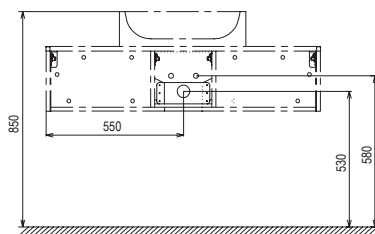

SUD

1100 x 530 x 260 mm

Dizajnový solitér k umývadlám na dosku s veľkorysým úložným priestorom a elegantným hliníkovým madlom.

Biela

Orech

Dub

Satinové drevo

sič:	UMÝVADLÁ	váha (kg)	Rozmery (mm)	Cena
X000001082	SUD 260.01 1100 biela			369
X000001083	SUD 260.01 1100 dub	36,0	1100x530x260	369
X000001084	SUD 260.01 1100 orech			369
X000001101	SUD 260.01 1100 satínové drevo			369