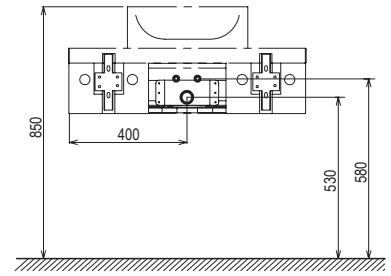

Biela

sič:	NÁBYTOK	váha (kg)	Rozmery (mm)	Cena
X000001029	SD Formy 800 biela			479
X000001032	SD Formy 800 dub	37,0	800x550x220	555
X000001035	SD Formy 800 orech			555

SD Formy 1000/1200

1000/1200 x 550 x 220 mm

Skrinka s úložným priestorom a dvomi zásuvkami.

Povrchová úprava v bielom laku či dva druhy dyhy (dub, orech).