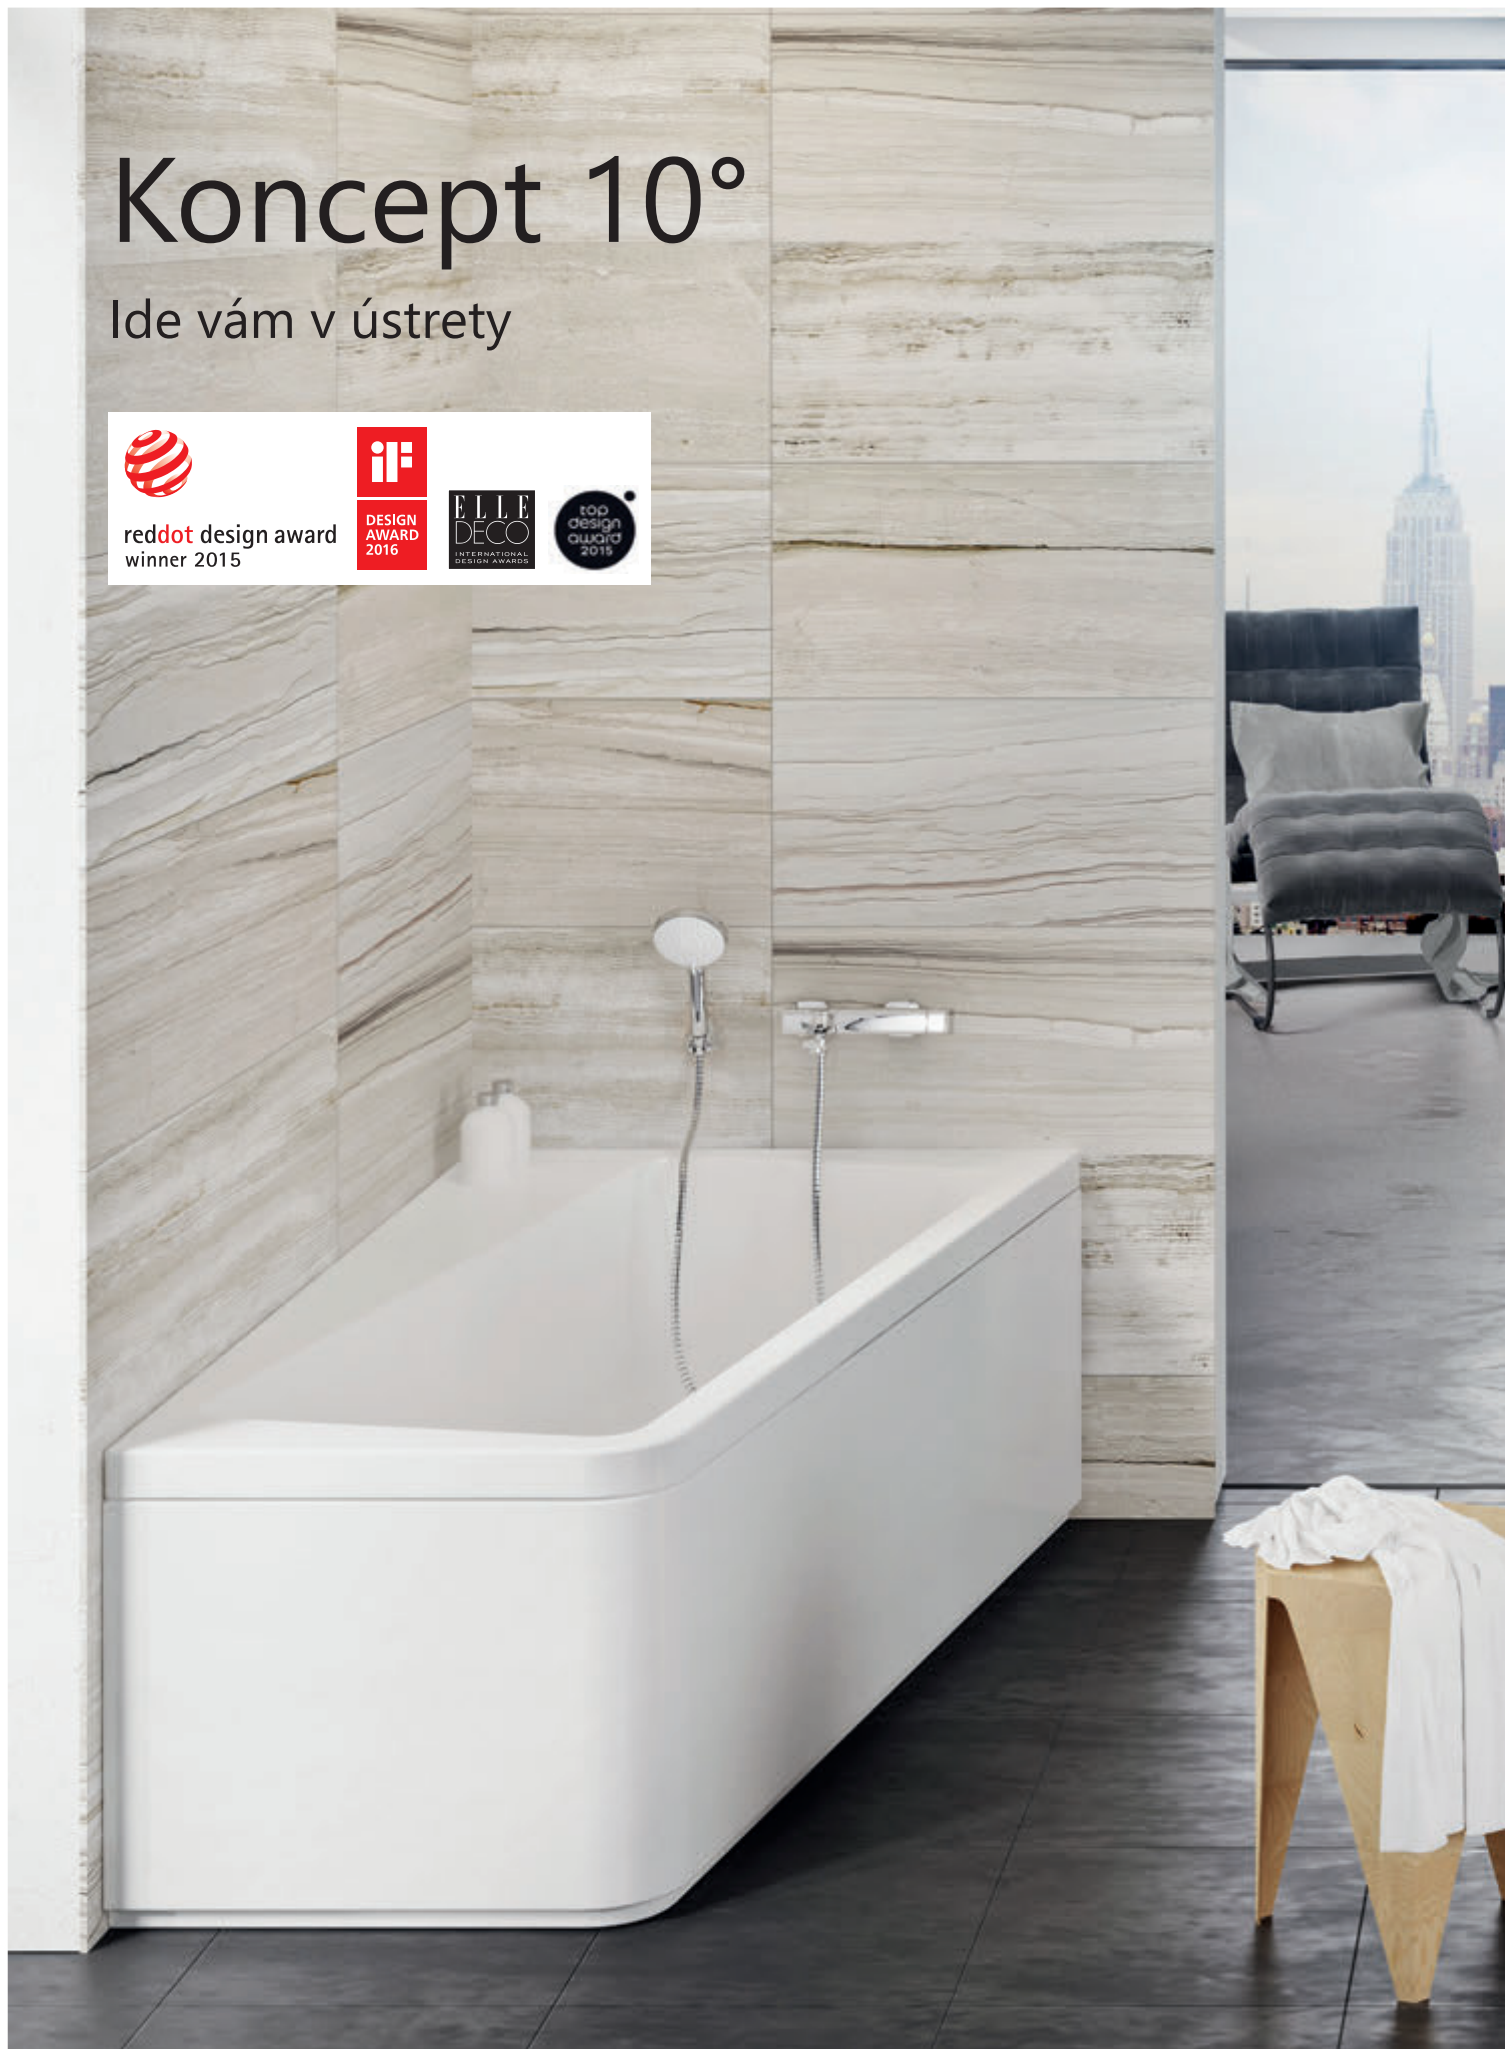

Koncept 10°

Ide vám v ústrety

reddot design award
winner 2015

DESIGN
AWARD
2016

Koncept 10°

Najlepšie myšlienky bývajú tie najjednoduchšie. Pri zrode konceptu stálo mierne pootočenie či náklon jednotlivých prvkov o 10°. Súčasná ponuka zahŕňa asymetrické i klasické riešenia pre akýkoľvek typ kúpeľne.