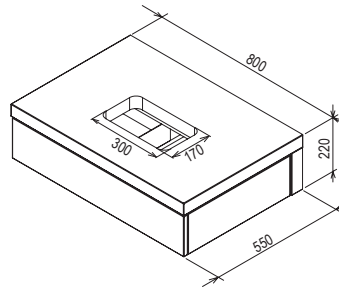

KONCEPTY
Koncept Formy pozri str. 28

5 ROKOV ZÁRUKA

IMPREGNÁCIA
PROTI VĽHKOSTI

Farebná úprava:

SD Formy 800

800 x 550 x 220

Skrinka s úložným priestorom a jednou zásuvkou.

Povrchová úprava v bielom laku či dva druhy dyhy (dub, orech).

SD Formy 800