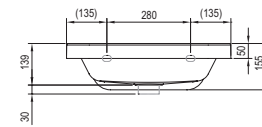

KONCEPTY
Koncept 10° pozri str. 20

5 ROKOV ZÁRUKA

IMPREGNÁCIA PROTI VLHKOSTI

Umývadlo 10° - liaty mramor

550 / 650 x 450 / 480 mm

Dostatočne veľký umývací priestor a komfortné odkladacie plochy.

Kombinovateľné so skrinkou pod umývadlo SD 10°.

Pozri str. 280

10° 550