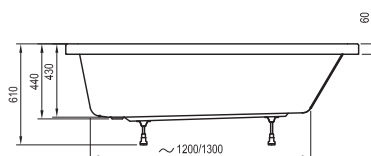

NewDay

140 x 140, 150 x 150

Gentiana

140 x 140, 150 x 150

-  - stojanková vaňová batéria (vodopád)
-  - vaňová batéria do podlahy
-  - vaňová nástenná, alebo podomietková batéria

LoveStory II 196 x 139

10° 160 x 95, 170 x 100