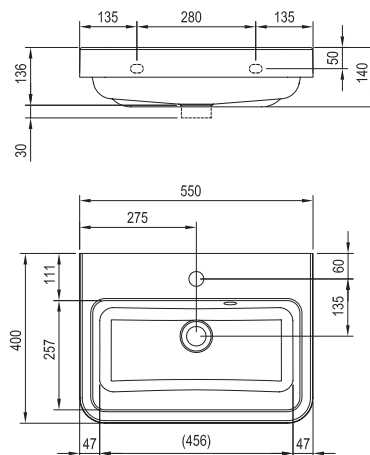

SIČ:	UMÝVADLÁ	váha (kg)	Rozmery (mm)	Cena
XJA01155000	Umývadlo BeHappy II 550 white s otvormi	15,6	550x400	186

SIČ:	PRÍSLUŠENSTVO	Cena
X01437	Umývadlová piletka ClickClack nízka chróm	16
X01436	Umývadlový sifón U trúbkový chróm	17
X01612	Umývadlový sifón nábytkový	13

Pozri str. 328-329

Rozmery umývadiel sú uvedené: šírka x hĺbka. Váha (hmotnosť) výrobku je brutto, t.j. vrátane obalu. Umývadlá sú dodávané len s otvorom 35 mm pre stojankovú batériu.

L (left) - ľavý variant výrobku, R (right) - pravý variant výrobku.

Dodacia lehota je štandardne do 14 dní. Ceny sú uvedené v EUR vrátane DPH.