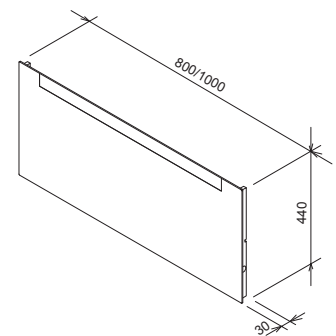

Zrkadlo Clear

800 / 1000 x 440 mm

Zrkadlo s integrovaným osvetlením. Určené nad umývadlo Clear.

Biela

sič.	NÁBYTOK	váha (kg)	Rozmery (mm)	Cena
X000000765	Zrkadlo Clear 800	6,0	800x30x440	146
X000000766	Zrkadlo Clear 1000	7,0	1000x30x440	186

Rozmery umývadli sú uvedené: šírka x hĺbka. Váha (hmotnosť) výrobku je brutto, tj. vrátane obalu. Umývadlá sú dodávané len s otvorom 35 mm pre stojankovú batériu.

Dodacia lehota je štandardne do 14 dní. Ceny sú uvedené v EUR vrátane DPH.

Upozornenie: Osvetlenie zrkadla je integrované s káblom pre priame zapojenie do elektroinštalácie. Neobsahuje vidlicu, vypínač ani zásuvku.