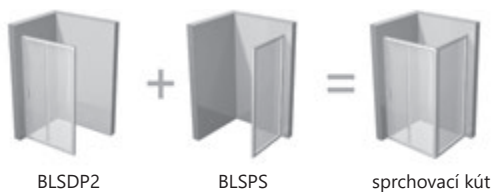

BLSPS Pevná stena (pre kombináciu s BLSDP2)

SIČ:	Typ + Výplň (sklo)	Rozmery (mm)	Cena
X9BM40C00Z1	BLSPS-80 bright alu+Transparent	785-800	174
X9BM70C00Z1	BLSPS-90 bright alu+Transparent	885-900	186

Výška výrobku 1950 mm.

BLSDP2

BLSPS

sprchovací kút

Vo vyhotovení

Odporúčané vaničky: Perseus, Perseus Pro, Perseus Pro Flat, Perseus Pro Chrome, Gigant, Gigant Pro, Gigant Pro Flat, Gigant Pro Chrome alebo odtokový žľab či vpust

BLSDP2 + BLSPS

Možnosti použitia: Spojením pevnej steny BLSPS a zvolenej veľkosti sprchových dverí BLSDP2 získate sprchovací kút obdĺžnikového tvaru rôznych veľkostí.

Pre kompletizáciu sprchovacieho kúta je potrebné objednať vždy aspoň 2 položky výrobku, tým vznikne celková cena sprchovacieho kúta.

Detaily prevedenia rámov a výplní pozri s. 40. Ďalšie možnosti prevedenia v Konfiguratore riešení na mieru na <http://atypy.ravak.sk>

Dodacia lehota je štandardne do 14 dní. Ceny sú uvedené v EUR vrátane DPH.

Pozor: Pred montážou sprchovacieho kúta venujte pozornosť technickým dokumentom. Číslice uvedené v názve výrobku neznamenajú jeho presný rozmer viac na www.ravak.sk.

Pri montáži sprchovacieho kúta priamo na podlahu (bez sprchovej vaničky) vychádzajte z dokumentu pod názvom Stavebná pripravenosť umiestnenom v sekcii NA STIAHNUTIE pri sprchovom kúte na www.ravak.sk.