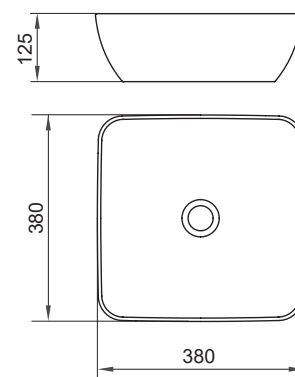

380 x 380 x 125 mm

Tvar umývadla sa inšpiroval štvorcom, zaoblil však jeho ostré hrany. Ideálne na kombinovanie po dvoch pre väčšiu rodinu.

Umývadlá je potrebné kombinovať s pevnou umývadlovou piletou.

SIČ:	UMÝVADLÁ	váha (kg)	Rozmery (mm)	Cena
XJX01138001	Umývadlo Uni 380 S Slim keramické white	7,0	380x380x125	158