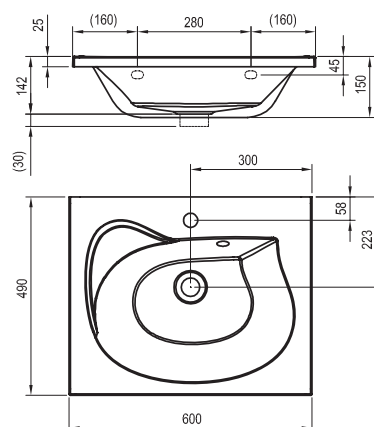

sič.	UMÝVADLÁ	váha (kg)	Rozmery (mm)	Cena
XJ201160000	Umývadlo ROSA 600 white s otvormi	15,8	600x490	199

Umývadlo Rosa II 760 - liaty mramor

760 x 490 mm

Moderné umývadlo, ktoré je možné kombinovať so skrinkou pod umývadlo SD Rosa II 760 a zrkadlom Rosa II 760.