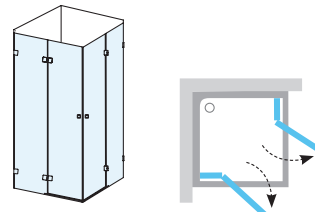

Výška výrobku 1950 mm.

● B SET BSRV4 80/90 =

● B SET BSRV4 100 =

8/6
mm

HRŮBKA
SKLA

Odporúčané vaničky: Perseus, Perseus Pro, Perseus Pro Flat, Perseus Pro Chrome alebo odtokový žľab či vpust

BSDPS Sprchovací kút