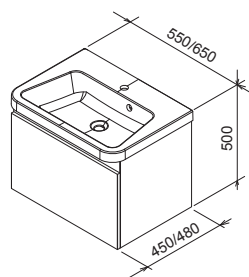

KONCEPTY
Koncept 10° pozri str. 20

5 ROKOV ZÁRUKA

IMPREGNÁCIA PROTI VLHKOSTI

SD 10°

550 / 650 x 450 x 450 mm
Skrinka s praktickou zásuvkou a veľkým úložným priestorom.

Určená pod umývadlo 10°.

Biela

Tmavý orech