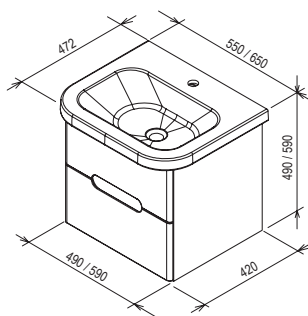

KONCEPTY
Koncept Chrome pozri str. 24

5 ROKOV ZÁRUKA

IMPREGNÁCIA PROTI VLHKOSTI

Zrkadlo Chrome

600 / 700 / 800 x 70 x 550 mm
Zrkadlo s integrovaným svetlom
charakteristického tvaru.

Zrkadlo je určené nad umývadlo
Chrome 600 / 700 / 800.

SIČ:	NÁBYTOK	váha (kg)	Rozmery (mm)	Cena
X000000546	Zrkadlo Chrome 600 biela	9,5	600x70x550	149
X000000548	Zrkadlo Chrome 700 biela	11,0	700x70x550	162
X000000550	Zrkadlo Chrome 800 biela	12,0	800x70x550	174

SD Chrome II 550/650

490 / 590 x 420 x 445 / 545 mm
Skrinka s dvoma výsuvnými zásuvkami. Skrinky
sú určené pod keramické umývadlá Chrome 550/650.

Biela

SIČ:	NÁBYTOK	váha (kg)	Rozmery (mm)	Cena
X000001289	SD 550 Chrome II biela	21,5	490x420x445	299
X000001291	SD 650 Chrome II biela	25,5	590x420x545	317

Rozmery nábytku sú uvedené: šírka x hĺbka x výška. Váha (hmotnosť) výrobku je brutto, t.j. vrátane obalu.
Dodacia lehota je štandardne do 14 dní. Ceny sú uvedené v EUR vrátane DPH.