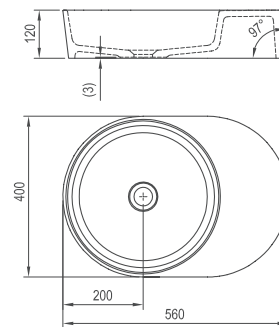

Umývadlo Moon 2S - liaty mramor

560 x 400 x 120 mm
Ovál s odkladacou plochou.

Umývadlo je potrebné kombinovať s pevnou umývadlovou piletou.

sič:	UMÝVADLÁ	váha (kg)	Rozmery (mm)	Cena
XJN01300003	Umývadlo MOON 2S white bez prepadu	13,2	560x400x120	222

Umývadlo Moon 3 - liaty mramor

463 x 389 x 120 mm
Nepravidelný tvar

Umývadlo je potrebné kombinovať s pevnou umývadlovou piletou.