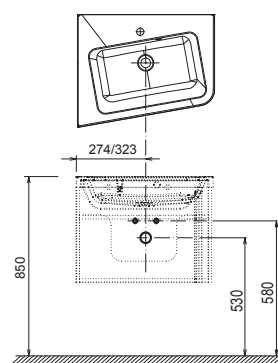

ľavý variant