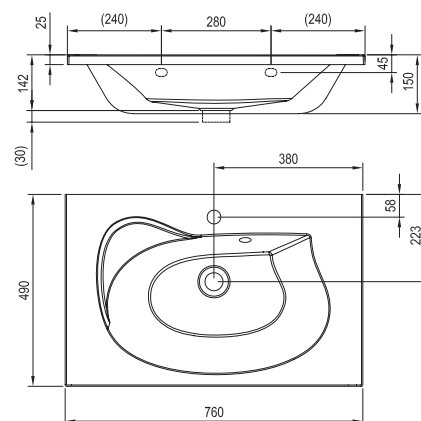

sič.	UMÝVADLÁ	váha (kg)	Rozmery (mm)	Cena
XJ201160000	Umývadlo ROSA 600 white s otvormi	15,8	600x490	199

Umývadlo Rosa II 760 - liaty mramor

760 x 490 mm

Moderné umývadlo, ktoré je možné kombinovať so skrinkou pod umývadlo SD Rosa II 760 a zrkadlom Rosa II 760.