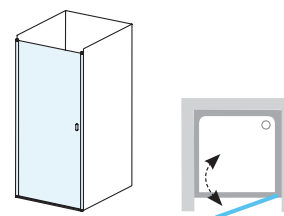

Vo vyhotovení

Odporúčané vaničky: Perseus Pro, Perseus Pro Flat, Perseus Pro Chrome, Gigant, Gigant Pro, Gigant Pro Flat, Gigant Pro Chrome alebo odtokový žľab či vpust

CSD2 Sprchové dvere (do niky)

SIČ:	Typ + Výplň (sklo)	Vstup (mm)	Rozmery (mm)	Cena
0QVAC100Z1	CSD2-100 white+Transparent	655	975-1005	392
0QVACC00Z1	CSD2-100 bright alu+Transparent			392
0QVACU00Z1	CSD2-100 satin+Transparent			408
0QVDC100Z1	CSD2-110 white+Transparent	655	1075-1105	408
0QVDCC00Z1	CSD2-110 bright alu+Transparent			408
0QVDUC00Z1	CSD2-110 satin+Transparent			428
0QVGC100Z1	CSD2-120 white+Transparent	655	1175-1205	428
0QVGCC00Z1	CSD2-120 bright alu+Transparent			428
0QVGCU00Z1	CSD2-120 satin+Transparent			448

Súčasťou balenia je aj kovová vzpera.
Výška výrobku 1950 mm.