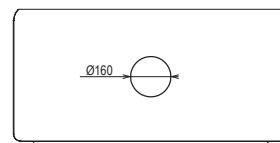

SUD

1100 x 530 x 260 mm

Dizajnový solitér k umývadlám na dosku s veľkorysým úložným priestorom a elegantným hliníkovým madlom.

Biela

Orech

Dub

Satinové drevo

sič:	UMÝVADLÁ	váha (kg)	Rozmery (mm)	Cena
X000001082	SUD 260.01 1100 biela			369
X000001083	SUD 260.01 1100 dub	36,0	1100x530x260	369
X000001084	SUD 260.01 1100 orech			369
X000001101	SUD 260.01 1100 satínové drevo			369