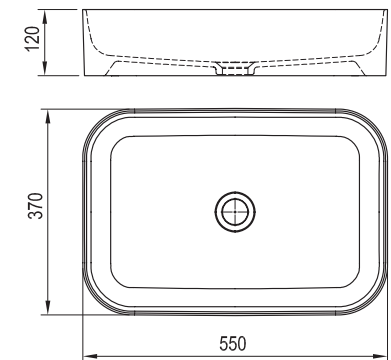

sič:	UMÝVADLÁ	váha (kg)	Rozmery (mm)	Cena
XJX01155002	Umývadlo Ceramic 550 R Slim keramické white	10,4	550x370x120	186

sič:	PRÍSLUŠENSTVO	Cena
X01439	Umývadlová pileta pevná chróm	16
X01695	Umývadlová pileta pevná keramická	39
X01371	Umývadlový sifón chróm	71
X01436	Umývadlový sifón U trúbkový chróm	17
X01612	Umývadlový sifón nábytkový	13

Pozri str. 328-329