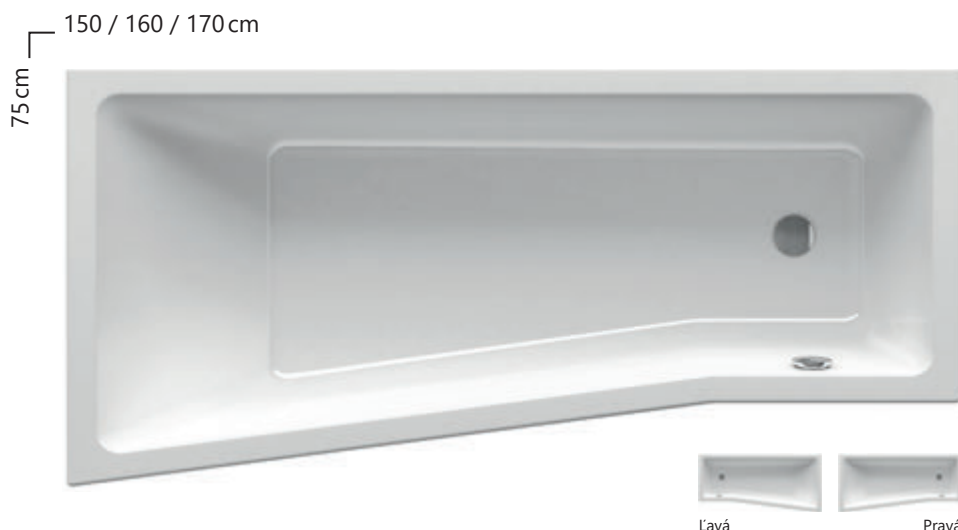

Unikátny tvar vane

Inovácia dizajnu obľúbeného konceptu pre najmenšie kúpeľne ďalej rozvíja a zdokonaľuje pôvodnú myšlienku. Vaňa BeHappy II s novými jednoduchšími líniami prirodzene zapadá do kúpeľne, využíva každý centimeter miesta a prináša nečakané pohodlie.