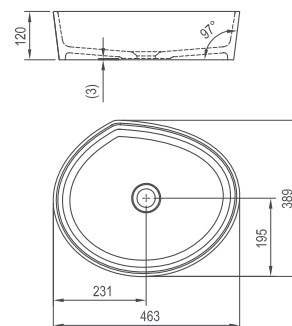

sič:	UMÝVADLÁ	váha (kg)	Rozmery (mm)	Cena
XJN01300004	Umývadlo MOON 3 white bez prepadu	8,0	463x389x120	186

sič:	PRÍSLUŠENSTVO	Cena
X01439	Umývadlová pileta pevná chróm	16
X01695	Umývadlová pileta pevná keramická	39
X01371	Umývadlový sifón chróm	71
X01612	Umývadlový sifón nábytkový	13

Pozri str. 328-329