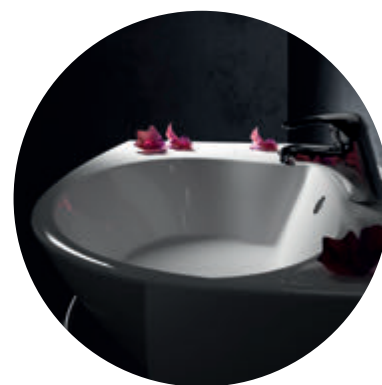

RAVAK materiály

NA VÝVOJI NOVÝCH MATERIÁLOV
SPOLUPRACUJEME SO ŠPIČKOVÝMI
VEDECKÝMI PRACOVISKAMI
V EURÓPE A USA

Výberu materiálu venujeme vysokú pozornosť, pretože prvotriedny výsledok vzniká len z citlivo spracovaných najlepších surovín, ktorým pridanú hodnotu dodá inovatívny dizajn. Na výrobu van používame liaty akrylát (PMMA). Zachováva dlhodobo svoj tvar, nekriví sa a nepraská. Naším vaniam tak môžeme garantovať predĺženú záruku 10 rokov. Ďalší príklad aplikácie výnimočných materiálov predstavuje nábytok RAVAK. Na otváranie nábytku sme vyvinuli vlastný mechanizmus a korpusy vyrábame z materiálu hĺbkovo impregnovaného technológiou AMT (Anti Moisture Treatment) tak, aby obstál aj v náročnom prostredí.

liaty mramor

Jedná sa o kompozitný materiál - zmes rozomletého dolomitu a živice, z ktorej vyrábame umývadlá a sprchové vaničky.