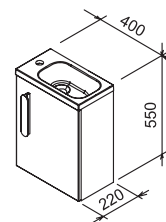

Farebná úprava*:

* Uvedené korpusy skriniek sú vždy v kombinácii s bielymi lesklými dverkami.

SD Chrome 400

400 x 220 x 500mm
Skrinka s poličkou.

Dvierka sa objednávajú zvlášť v ľavej alebo pravej variante! Držadlo nie je súčasťou dvierok, ale je dodávané s korpusom skrinky.
Skrinka je určená pod miniumývadlo Chrome 400.

Biela