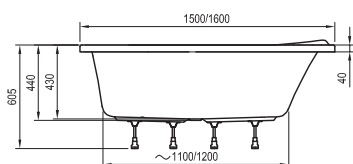

Rosa 95 150 / 160 x 95

- stojanková vaňová batéria (vodopád)
- vaňová batéria do podlahy
- vaňová nástenná, alebo podomietková batéria