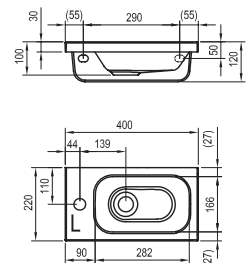

ľavý variant

sič.	UMÝVADLÁ	váha (kg)	Rozmery (mm)	Cena
XJGL1100000	Umývadličko Chrome L white s otvormi	5,6	400x220	91
XJGP1100000	Umývadličko Chrome R white s otvormi			91