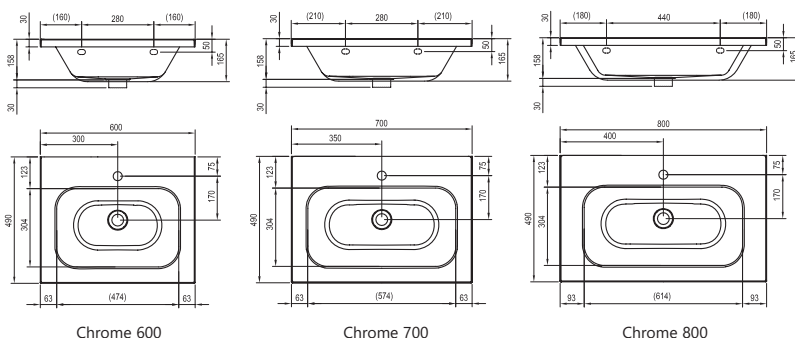

Umývadlo Chrome so skrytým prepacom - liaty mramor

600 / 700 / 800 x 490mm

Kombinovateľné so skrinkami pod umývadlo SD Chrome 600/700/800 a zrkadlom Chrome.

sič:	UMÝVADLÁ	váha (kg)	Rozmery (mm)	Cena
XJG01260000	Umývadlo Chrome 600 white bez prepadu s otvorom	16,5	600x490	242
XJG01270000	Umývadlo Chrome 700 white bez prepadu s otvorom	20,0	700x490	281
XJG01280000	Umývadlo Chrome 800 white bez prepadu s otvorom	23,2	800x490	317

Dvojumývadlo Chrome so skrytým prepacom - liaty mramor

1200 x 490 mm

Dvojumývadlo – maximálny používateľský komfort na druhú.

Kombinovateľné so skrinkou pod dvojumývadlo SD Chrome 1200.