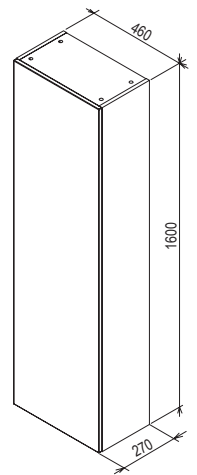

Biela

Sič:	NÁBYTOK	váha (kg)	Rozmery (mm)	Cena
X000001262	SB Formy 460 orech			589
X000001261	SB Formy 460 dub	28,5	460x270x1600	589
X000001260	SB Formy 460 biela			515