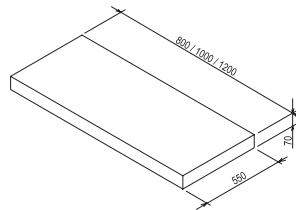

5

5 ROKOV ZÁRUKA

IMPREGNÁCIA PROTI VLNKOSTI

Farebná úprava:

Biela

Dýha orech

Dýha dub

Doska v tvare L

800 / 1000 / 1200 x 550 x 50 mm

Tvarovo výnimočná doska predovšetkým pod umývadlá na dosku Moon, Formy, Solo a keramické umývadlá Ceramic, Ceramic Slim, Uni a Uni Slim. Upevnenie na stenu pomocou špeciálnych skrytých konzol, ktoré sú súčasťou balenia. Predvrtaný otvor pre stredové umiestnenie umývadla na dosku, hĺbková impregnácia pre maximálnu odolnosť do vlhkého prostredia. Povrchová úprava v bielom laku či dva druhy dyhy (dub, orech).

sič:	DOSKY	váha (kg)	Rozmery (mm)	Cena
X00000833	Doska pod umývadlo L 800 dub			293
X00000836	Doska pod umývadlo L 800 orech	20,0	800x550x50	293
X00000830	Doska pod umývadlo L 800 white			293
X00000834	Doska pod umývadlo L 1000 dub			333
X00000837	Doska pod umývadlo L 1000 orech	22,5	1000x550x50	333
X00000831	Doska pod umývadlo L 1000 white			333
X00000835	Doska pod umývadlo L 1200 dub			369
X00000838	Doska pod umývadlo L 1200 orech	27,0	1200x550x50	369
X00000832	Doska pod umývadlo L 1200 white			369

Doska v tvare I

800 / 1000 / 1200 x 550 x 70 mm

Univerzálna doska pod umývadlá na dosku. Upevnenie pomocou klasických konzol, ktoré sú súčasťou balenia. Bez predvrtaného otvoru pre ľubovoľné umiestnenie umývadla, vďaka dostatočnej hĺbke (vzdialenosti od steny) je doska vhodná k väčšine umývadiel na dosku. Povrchová úprava v bielom laku či dva druhy dyhy (dub, orech).

Biela