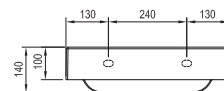

5

5 ROKOV ZÁRUKA

IMPREGNÁCIA PROTI VLHKOSTI

Umývadlo Natural 500 - liaty mramor

500 x 450 mm

Praktické umývadlo, ktoré nezaberá veľkú hĺbku od steny a je tak vhodné aj do menších kúpeľní. Vnútorňá umývacia plocha je pre jedného absolútne komfortná a zadný lem je dostatočne široký aj na pohodlné odkladanie.

Umývadlo je potrebné kombinovať s pevnou umývadlovou piletou. Montáž umývadla sa vykonáva priamo na stenu alebo v kombinácii so skrinkou pod umývadlo SD Natural 500.

sič:	UMÝVADLÁ	váha (kg)	Rozmery (mm)	Cena
XJO01250000	Umývadlo Natural 500 white bez prepadu s otvorom	15,8	500x450	186

Umývadlo Natural 800 - liaty mramor

800 x 450 mm

Exkluzívna šírka poskytuje maximálne pohodlie pri umývaní a pozdĺžne línie nezmenšujú priestor kúpeľne.

Umývadlo je potrebné kombinovať s pevnou umývadlovou piletou. Montáž umývadla sa vykonáva priamo na stenu alebo v kombinácii so skrinkou pod umývadlo SD Natural 800.