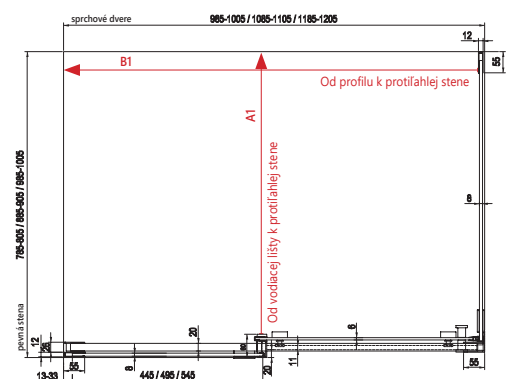

Rozmery a montáž

Ak potrebujete vyriešiť výšku, šikminy, výrezy, neštandardné oblúky, bezbariérové vstupy a iné, kontaktujte nás na **obchod@ravak.sk** alebo telefonicky na **+421 2 / 444 550 01**

Atypy RAVAK

Pri montáži sprchovacieho kúta priamo na podlahu (bez sprchovej vaničky) vychádzajte z dokumentu pod názvom Stavebná pripravenosť umiestnenom v sekcii NA STIAHNUTIE pri sprchovom kúte na www.ravak.sk.