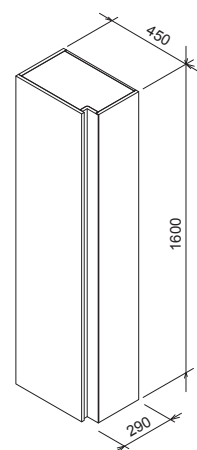

Farebná úprava*:

* Skrinky sú v celkovom bielom lesklom prevedení alebo vo farbe tmavého orecha, doplnené vždy bielym dekoratívnym pruhom.

SB 10°

450 x 290 x 1600 mm

Vysoká skrinka s tromi poličkami.

Biela