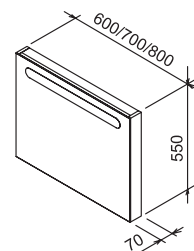

Zrkadlo Chrome

600 / 700 / 800 x 70 x 550 mm
Zrkadlo s integrovaným svetlom
charakteristického tvaru.

Zrkadlo je určené nad umývadlo
Chrome 600 / 700 / 800.

Biela