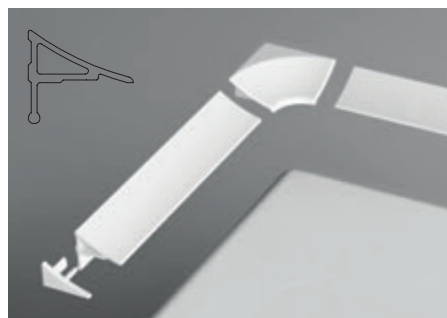

Krycia lišta 11

- zatesní škáru do 11 mm
- možno ju doplniť súpravou obsahujúcou 2 koncovky krycích lišt (L/R) a 2 rohové spojky

SIČ:	Krycie lišty	Cena
XB441100001	Krycia lišta 6/1100 biela	2
XB442000001	Krycia lišta 6/2000 biela	4
B440000001	Súprava na kryciu lištu 6	3

SIČ:	Krycie lišty	Cena
XB451100001	Krycia lišta 10/1100 biela	4
XB452000001	Krycia lišta 10/2000 biela	6
XB430001001	Koncovka krycej lišty 10 biela	1

SIČ:	Krycie lišty	Cena
XB461100001	Krycia lišta 11/1100 biela	4
XB462000001	Krycia lišta 11/2000 biela	6
B460000001	Súprava na kryciu lištu 11	3

Montáž krycích lišt

Dodacia lehota je štandardne do 14 dní. Ceny sú uvedené v EUR vrátane DPH.