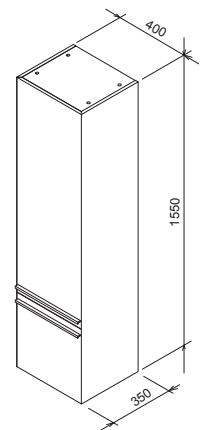

SB Clear

400 x 350 x 1550 mm - L/R

Dvoje dvere vrátane vnútornej zásuvky poskytujú príjemne členitý priestor na umiestnenie predmetov rôznej veľkosti.

Biela

Dýha čerešňa

SIČ:	NÁBYTOK	váha (kg)	Rozmery (mm)	Cena
X000000761	SB-400 L Clear biela/biela			444
X000000763	SB-400 R Clear biela/biela			444
X000000762	SB-400 L Clear biela/čerešňa	33,0	400x350x1550	444
X000000764	SB-400 R Clear biela/čerešňa			444