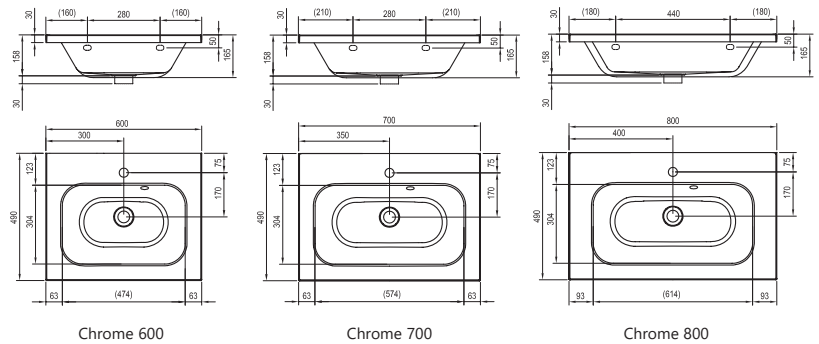

Umývadlo Chrome - liaty mramor

600 / 700 / 800 x 490 mm

Kombinovateľné so skrinkami pod umývadlo SD Chrome 600/700/800 a zrkadlom Chrome. Pozri str. 290-291

Chrome 600

Chrome 700

Chrome 800

sič.	UMÝVADLÁ	váha (kg)	Rozmery (mm)	Cena
XJG01160000	Umývadlo Chrome 600 white s otvormi	16,5	600x490	194
XJG01170000	Umývadlo Chrome 700 white s otvormi	20,0	700x490	226
XJG01180000	Umývadlo Chrome 800 white s otvormi	23,2	800x490	242

Dvojumývadlo Chrome - liaty mramor

1200 x 490 mm

Dvojumývadlo – maximálny používateľský komfort na druhú.

Kombinovateľné so skrinkou pod dvojumývadlo SD Chrome 1200. Pozri str. 291