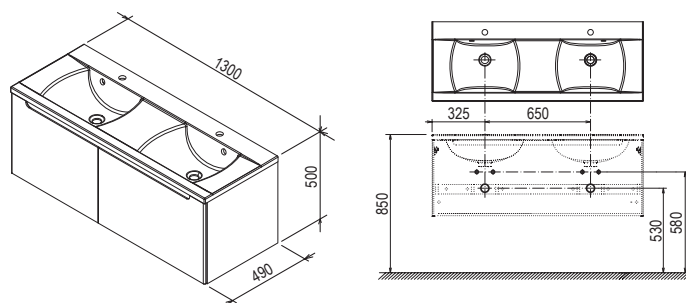

Farebné vyhotovenie korpusu*:
* Uvedené korpusy skriniek sú vždy
v kombinácii s bielymi lesklými dverkami.

SDD Classic

600 / 700 / 800 x 490 x 470mm
Skrinka je určená pod umývadlá
Classic 600 / 700 / 800.

Sič:	NÁBYTOK	váha (kg)	Rozmery (mm)	Cena
X000001085	SDD Classic 600 biela/biela			186
X000001088	SDD Classic 600 cappuccino/biela	16,0	600x490x470	186
X000001087	SDD Classic 600 latte/biela			186
X000001089	SDD Classic 700 biela/biela			206
X000001092	SDD Classic 700 cappuccino/biela	18,5	700x490x470	206
X000001091	SDD Classic 700 latte/biela			206
X000001093	SDD Classic 800 biela/biela			222
X000001096	SDD Classic 800 cappuccino/biela	21,0	800x490x470	222
X000001095	SDD Classic 800 latte/biela			222

SD Classic

1300 x 490 x 470mm
Skrinka s dvoma vysokými zásuvkami
(40 cm). V pravej časti pod umývadlom
je integrovaná druhá zásuvka
na drobnosti.

Skrinka je určená pod dvojumývadlo
Classic 1300.

Biela

Sič:	NÁBYTOK	váha (kg)	Rozmery (mm)	Cena
X000000422	SD 1300 Classic skrinka pod umývadlo biela/biela			567
X000000943	SD 1300 Classic skrinka pod umývadlo latte/biela	52,0	1300x490x470	567
X000000958	SD 1300 Classic skrinka pod umývadlo cappuccino/biela			567