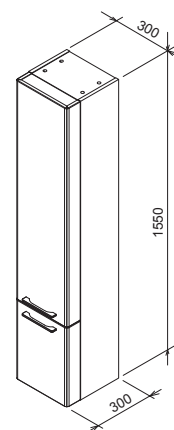

Biela

Sič:	NÁBYTOK	váha (kg)	Rozmery (mm)	Cena
X000000771	SB-300 L Ring biela	25,0	300x300x1550	404
X000000773	SB-300 R Ring biela			404

Rozmery nábytku sú uvedené: šírka x hĺbka x výška. Váha (hmotnosť) výrobku je brutto, tj. vrátane obalu.

L (left) - ľavý variant výrobku, **R (right)** - pravý variant výrobku.

Dodacia lehota je štandardne do 14 dní. Ceny sú uvedené v EUR vrátane DPH.