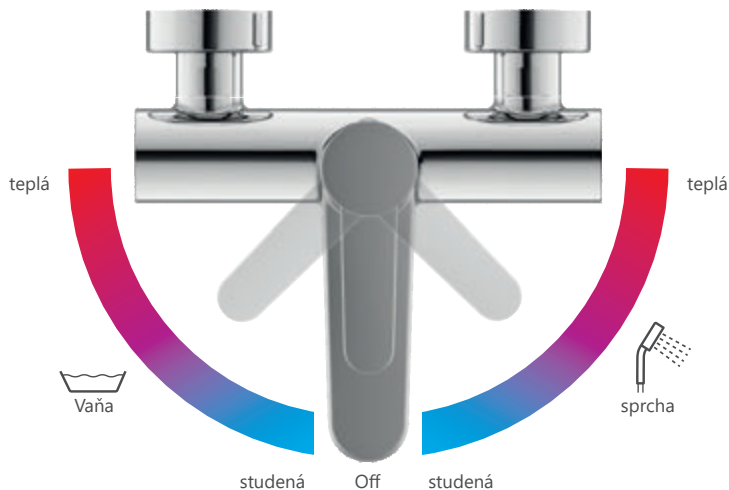

Vaňa / sprcha

Vaňová batéria Puri má špeciálnu kartušu s prepínaním vaňa/sprcha. Pohybom páky doprava (sprcha), alebo doľava (vaňa) sa reguluje iba teplota vody, nie prietok vody.