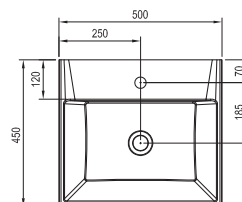

5

5 ROKOV ZÁRUKA

IMPREGNÁCIA PROTI VLHKOSTI

Umývadlo Natural 500 - liaty mramor

500 x 450 mm

Praktické umývadlo, ktoré nezaberá veľkú hĺbku od steny a je tak vhodné aj do menších kúpeľní. Vnútorňá umývacia plocha je pre jedného absolútne komfortná a zadný lem je dostatočne široký aj na pohodlné odkladanie.

Umývadlo je potrebné kombinovať s pevnou umývadlovou piletou. Montáž umývadla sa vykonáva priamo na stenu alebo v kombinácii so skrinkou pod umývadlo SD Natural 500.

sič:	UMÝVADLÁ	váha (kg)	Rozmery (mm)	Cena
XJO01250000	Umývadlo Natural 500 white bez prepadu s otvorom	15,8	500x450	186

Umývadlo Natural 800 - liaty mramor

800 x 450 mm

Exkluzívna šírka poskytuje maximálne pohodlie pri umývaní a pozdĺžne línie nezmenšujú priestor kúpeľne.

Umývadlo je potrebné kombinovať s pevnou umývadlovou piletou. Montáž umývadla sa vykonáva priamo na stenu alebo v kombinácii so skrinkou pod umývadlo SD Natural 800.