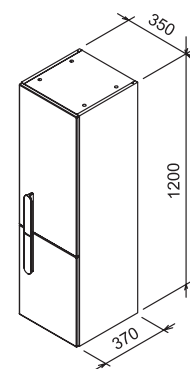

pravý variant