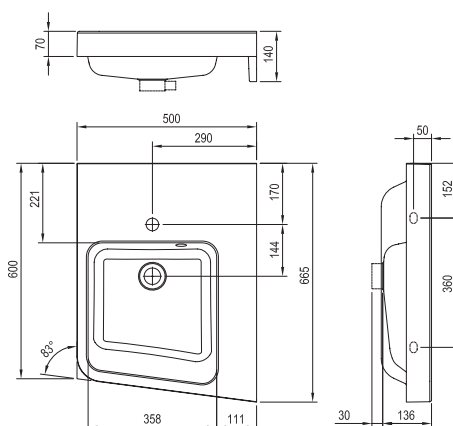

ľavý variant

pravý variant

SIČ:	UMÝVADLÁ	váha (kg)	Rozmery (mm)	Cena
XJAL1100001	Umývadlo BeHappy II L white s otvormi	19,7	500x665	199
XJAP1100001	Umývadlo BeHappy II R white s otvormi	19,7	500x665	199