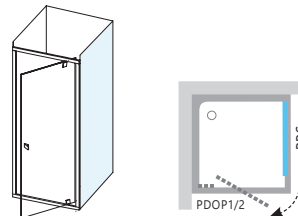

Výška výrobku 1900 mm.

PDOP1 / PDOP2

PPS

sprchovací kút

Vo vyhotovení

Odporúčané vaničky: Perseus Pro, Perseus Pro Flat, Perseus Pro Chrome, Gigant, Gigant Pro, Gigant Pro Flat, Gigant Pro Chrome alebo odtokový žľab či vpust