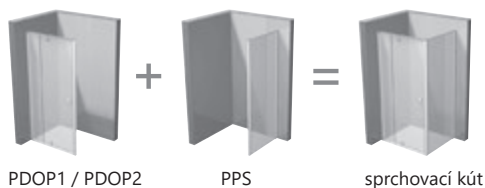

OCHRANA SKLA

Sklo je chránené technológiou povrchovej úpravy RAVAK AntiCalc®

PPS Pevná stena (pre kombináciu s PDOP1 alebo PDOP2)

SIČ:	Typ + Výplň (sklo)	Rozmery (mm)	Cena
90G40100Z1	PPS-80 white+Transparent	770-795	178
90G40C00Z1	PPS-80 bright alu+Transparent		178
90G40U00Z1	PPS-80 satin+Transparent		178
90G40300Z1	PPS-80 black+Transparent		198
90G70100Z1	PPS-90 white+Transparent	870-895	182
90G70C00Z1	PPS-90 bright alu+Transparent		182
90G70U00Z1	PPS-90 satin+Transparent		182
90G70300Z1	PPS-90 black+Transparent		202
90GA0100Z1	PPS-100 white+Transparent	970-995	186
90GA0C00Z1	PPS-100 bright alu+Transparent		186
90GA0U00Z1	PPS-100 satin+Transparent		186
90GA0300Z1	PPS-100 black+Transparent		206

Výška výrobku 1900 mm.

PDOP1 / PDOP2

PPS

sprchovací kút