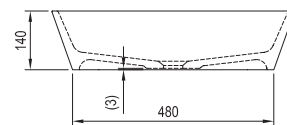

5

5 ROKOV ZÁRUKA

Umývadlo Solo - liaty mramor

580 x 400 x 140 mm

Subtílné línie a veľkorysý priestor, inovatívne kombinácie klasických tvarov.

Umývadlo je potrebné kombinovať s pevnou umývadlovou piletou.

sič:	UMÝVADLÁ	váha (kg)	Rozmery (mm)	Cena
XJX01358000	Umývadlo SOLO 580 white bez prepadu	13,8	580x400x140	238

sič:	PRÍSLUŠENSTVO	Cena
X01439	Umývadlová pileta pevná chróm	16
X01695	Umývadlová pileta pevná keramická	39
X01371	Umývadlový sifón chróm	71
X01612	Umývadlový sifón nábytkový	13

Pozri str. 328-329