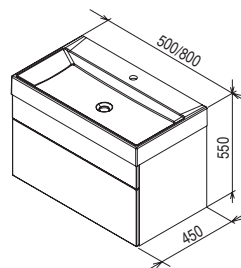

5

5 ROKOV ZÁRUKA

IMPREGNÁCIA PROTI VHLKOSTI

SD Natural

500 / 800 x 450 x 450 mm
Skrinka pod umývadlo s veľkým úložným priestorom a dvomi zásuvkami.

Určená pod umývadlo
Natural 500/800

SD Natural 500 / 800