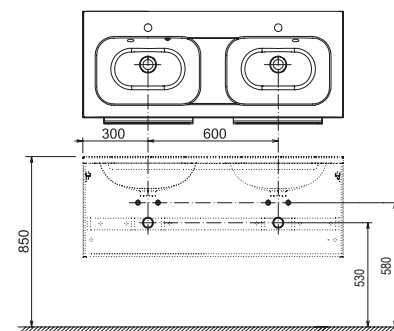

Farebná úprava*:

* Uvedené korpusy skriniek sú vždy v kombinácii s bielymi lesklými dverkami.

Biela

Cappuccino

SD Chrome I

600 / 700 / 800 x 490 x 470 mm
Skrinky sú určené pod umývadlá
Chrome 600 / 700 / 800.

Sič:	NÁBYTOK	váha (kg)	Rozmery (mm)	Cena
X000000530	SD 600 Chrome biela/biela	23,0	600x490x470	281
X000000961	SD 600 Chrome cappuccino/biela			279
X000000532	SD 700 Chrome biela/biela	25,5	700x490x470	297
X000000962	SD 700 Chrome cappuccino/biela			297
X000000534	SD 800 Chrome biela/biela	27,5	800x490x470	317
X000000963	SD 800 Chrome cappuccino/biela			317

SD Chrome 1200

1200 x 490 x 470 mm
Skrinka s dvomi vysokými zásuvkami (40 cm).

Skrinka je určená pod dvojumývadlo
Chrome 1200.

Biela

Sič:	NÁBYTOK	váha (kg)	Rozmery (mm)	Cena
X000000536	SD 1200 Chrome biela/biela	51,0	1200x490x470	629
X000000964	SD 1200 Chrome cappuccino/biela			629