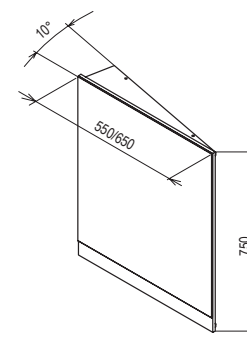

Biela

SiČ:	NÁBYTOK	váha (kg)	Rozmery (mm)	Cena
X000001070	Zrkadlo 10° 550 L biela			131
X000001073	Zrkadlo 10° 550 R biela			131
X000001072	Zrkadlo 10° 550 L tmavý orech	18,0	550x150x750	131
X000001075	Zrkadlo 10° 550 R tmavý orech			131
X000001076	Zrkadlo 10° 650 L biela			134
X000001079	Zrkadlo 10° 650 R biela			134
X000001078	Zrkadlo 10° 650 L tmavý orech	20,0	650x150x750	134
X000001081	Zrkadlo 10° 650 R tmavý orech			134

Rozmery nábytku sú uvedené: šírka x hĺbka x výška. Váha (hmotnosť) výrobku je brutto, tj. vrátane obalu.

L (left) - ľavý variant výrobku, **R (right)** - pravý variant výrobku.

Dodacia lehota je štandardne do 14 dní. Ceny sú uvedené v EUR vrátane DPH.