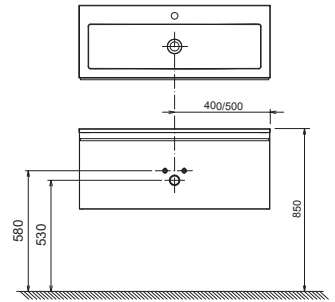

Biela

Dýha čerešňa

SIČ:	NÁBYTOK	váha (kg)	Rozmery (mm)	Cena
X000000757	SD 800 Clear biela/biela	29,0	800x380x400	369
X000000758	SD 800 Clear biela/čerešňa			369
X000000759	SD 1000 Clear biela/biela	34,0	100x380x400	404
X000000760	SD 1000 Clear biela/čerešňa			404