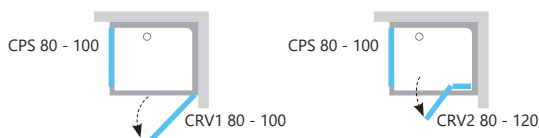

OCHRANA SKLA

Sklo je chránené technológiou povrchovej úpravy RAVAK AntiCalc®

CPS Pevná stena (pre kombináciu s CRV1 alebo CRV2)

SIČ:	Typ + Výplň (sklo)	Rozmery (mm)	Cena
9QV40100Z1	CPS-80 white+Transparent	780-800	281
9QV40C00Z1	CPS-80 bright alu+Transparent		281
9QV40U00Z1	CPS-80 satin+Transparent		297
9QV70100Z1	CPS-90 white+Transparent	880-900	297
9QV70C00Z1	CPS-90 bright alu+Transparent		297
9QV70U00Z1	CPS-90 satin+Transparent		317
9QVA0100Z1	CPS-100 white+Transparent	980-1000	317
9QVA0C00Z1	CPS-100 bright alu+Transparent		317
9QVA0U00Z1	CPS-100 satin+Transparent		337

Súčasťou balenia je aj kovová vzpera.
Výška výrobku 1950 mm.