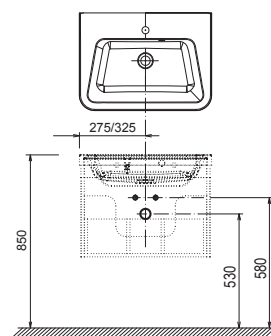

KONCEPTY
Koncept 10° pozri str. 20

5 ROKOV ZÁRUKA

IMPREGNÁCIA PROTI VLHKOSTI

SD 10°

550 / 650 x 450 x 450 mm
Skrinka s praktickou zásuvkou a veľkým úložným priestorom.

Určená pod umývadlo 10°.

Biela

Tmavý orech