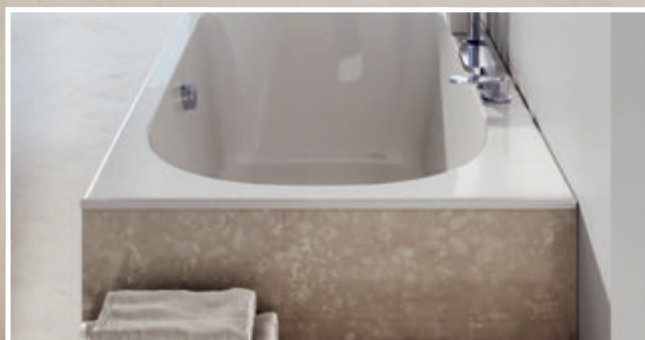

Vaňa City Slim má tenší horný lem s výškou iba 15 mm.