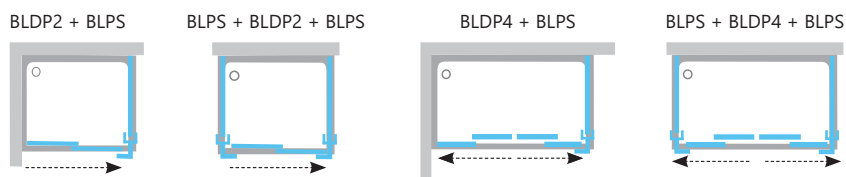

TICHÝ CHOD
Tichý chod sprchovacieho kúta

BLPS pevná stena

SIČ:	Typ + Výplň (sklo)	Rozmery (mm)	Cena
9BH40100Z1	BLPS-80 white+Transparent	770-790	174
9BH40100ZG	BLPS-80 white+Grape		174
9BH40C00Z1	BLPS-80 bright alu+Transparent		174
9BH40C00ZG	BLPS-80 bright alu+Grape		174
9BH40U00Z1	BLPS-80 satin+Transparent		182
9BH40U00ZG	BLPS-80 satin+Grape		186
9BH70100Z1	BLPS-90 white+Transparent	870-890	186
9BH70100ZG	BLPS-90 white+Grape		186
9BH70C00Z1	BLPS-90 bright alu+Transparent		186
9BH70C00ZG	BLPS-90 bright alu+Grape		186
9BH70U00Z1	BLPS-90 satin+Transparent		194
9BH70U00ZG	BLPS-90 satin+Grape		206
9BHA0100Z1	BLPS-100 white+Transparent	970-990	202
9BHA0100ZG	BLPS-100 white+Grape		206
9BHA0C00Z1	BLPS-100 bright alu+Transparent		202
9BHA0C00ZG	BLPS-100 bright alu+Grape		206
9BHA0U00Z1	BLPS-100 satin+Transparent		209
9BHA0U00ZG	BLPS-100 satin+Grape		226

Výška výrobku 1900 mm.

Vo vyhotovení

Odporúčané vaničky: Perseus, Perseus Pro, Perseus Pro Flat, Perseus Pro Chrome, Gigant, Gigant Pro, Gigant Pro Flat, Gigant Pro Chrome alebo odtokový žľab či vpust

Možnosti použitia: Spojením pevnej steny BLPS a zvoleného typu sprchových dverí BLDP2 alebo BLDP4 získate sprchovací kút štvorcového alebo obdĺžnikového tvaru rôznych veľkostí.

Pre kompletizáciu sprchovacieho kúta je potrebné objednať vždy aspoň 2 položky výrobku, tým vznikne celková cena sprchovacieho kúta.

BLDP3 Sprchové dvere (iba do niky)

SIČ:	Typ + Výplň (sklo)	Vstup (mm)	Rozmery (mm)	Cena
X00H70C00Z1	BLDP3-90 bright alu+Transparent	415	898-938	333

Výška výrobku 1900 mm.

Vo vyhotovení

Odporúčané vaničky: Aneta, Angela, Perseus, Perseus Pro, Perseus Pro Flat, Perseus Pro Chrome, Gigant, Gigant Pro, Gigant Pro Flat, Gigant Pro Chrome alebo odtokový žľab či vpust

Detaily prevedenia rámov a výplní pozri s. 40. Ďalšie možnosti prevedenia v Konfiguratore riešení na mieru na <http://atypy.ravak.sk>

Dodacia lehota je štandardne do 14 dní. Ceny sú uvedené v EUR vrátane DPH.

Pozor: Pred montážou sprchovacieho kúta venujte pozornosť technickým dokumentom. Číslice uvedené v názve výrobku neznamenajú jeho presný rozmer viac na www.ravak.sk.

Pri montáži sprchovacieho kúta priamo na podlahu (bez sprchovej vaničky) vychádzajte z dokumentu pod názvom Stavebná pripravenosť umiestnenom v sekcii NA STIAHNUTIE pri sprchovom kúte na www.ravak.sk.