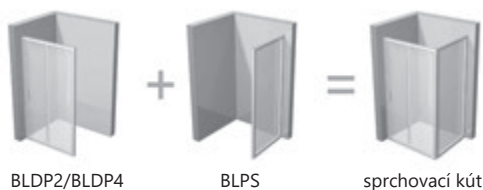

TICHÝ CHOD
Tichý chod sprchovacieho kúta

BLPS pevná stena

SIČ:	Typ + Výplň (sklo)	Rozmery (mm)	Cena
9BH40100Z1	BLPS-80 white+Transparent	770-790	174
9BH40100ZG	BLPS-80 white+Grape		174
9BH40C00Z1	BLPS-80 bright alu+Transparent		174
9BH40C00ZG	BLPS-80 bright alu+Grape		174
9BH40U00Z1	BLPS-80 satin+Transparent		182
9BH40U00ZG	BLPS-80 satin+Grape		186
9BH70100Z1	BLPS-90 white+Transparent	870-890	186
9BH70100ZG	BLPS-90 white+Grape		186
9BH70C00Z1	BLPS-90 bright alu+Transparent		186
9BH70C00ZG	BLPS-90 bright alu+Grape		186
9BH70U00Z1	BLPS-90 satin+Transparent		194
9BH70U00ZG	BLPS-90 satin+Grape		206
9BHA0100Z1	BLPS-100 white+Transparent	970-990	202
9BHA0100ZG	BLPS-100 white+Grape		206
9BHA0C00Z1	BLPS-100 bright alu+Transparent		202
9BHA0C00ZG	BLPS-100 bright alu+Grape		206
9BHA0U00Z1	BLPS-100 satin+Transparent		209
9BHA0U00ZG	BLPS-100 satin+Grape		226

Výška výrobku 1900 mm.

Vo vyhotovení

Odporúčané vaničky: Perseus, Perseus Pro, Perseus Pro Flat, Perseus Pro Chrome, Gigant, Gigant Pro, Gigant Pro Flat, Gigant Pro Chrome alebo odtokový žľab či vpust

Možnosti použitia: Spojením pevnej steny BLPS a zvoleného typu sprchových dverí BLDP2 alebo BLDP4 získate sprchovací kút štvorcového alebo obdĺžnikového tvaru rôznych veľkostí.

Pre kompletizáciu sprchovacieho kúta je potrebné objednať vždy aspoň 2 položky výrobku, tým vznikne celková cena sprchovacieho kúta.

BLDP3 Sprchové dvere (iba do niky)

SIČ:	Typ + Výplň (sklo)	Vstup (mm)	Rozmery (mm)	Cena
X00H70C00Z1	BLDP3-90 bright alu+Transparent	415	898-938	333

Výška výrobku 1900 mm.

Vo vyhotovení

Odporúčané vaničky: Aneta, Angela, Perseus, Perseus Pro, Perseus Pro Flat, Perseus Pro Chrome, Gigant, Gigant Pro, Gigant Pro Flat, Gigant Pro Chrome alebo odtokový žľab či vpust

Detaily prevedenia rámov a výplní pozri s. 40. Ďalšie možnosti prevedenia v Konfiguratore riešení na mieru na <http://atypy.ravak.sk>

Dodacia lehota je štandardne do 14 dní. Ceny sú uvedené v EUR vrátane DPH.

Pozor: Pred montážou sprchovacieho kúta venujte pozornosť technickým dokumentom. Číslice uvedené v názve výrobku neznamenajú jeho presný rozmer viac na www.ravak.sk.

Pri montáži sprchovacieho kúta priamo na podlahu (bez sprchovej vaničky) vychádzajte z dokumentu pod názvom Stavebná pripravenosť umiestnenom v sekcii NA STIAHNUTIE pri sprchovom kúte na www.ravak.sk.