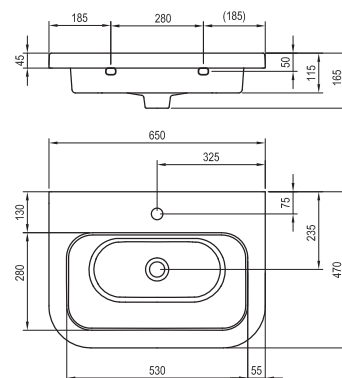

Umývadlo Chrome 650 - keramika

650 x 470 mm
Kombinovateľné so skrinkou pod umývadlo
SD Chrome II 650. Pozri str. 284

sič:	UMÝVADLÁ	váha (kg)	Rozmery (mm)	Cena
XJG01165000	Umývadlo Chrome 650 keramické white	17,0	650x470	129

sič:	PRÍSLUŠENSTVO	Cena
X01373	Umývadlová piletka Click-Clack	17
X01437	Umývadlová piletka ClickClack nízka chróm	16
X01436	Umývadlový sifón U trúbkový chróm	17
X01371	Umývadlový sifón chróm	71
X01612	Umývadlový sifón nábytkový	13

Pozri str. 328-329