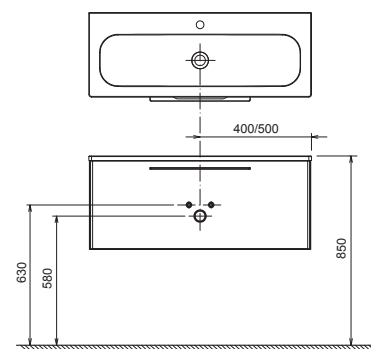

Farebná úprava:

Biela

SD Ring

800 / 1000 x 380 x 400 mm

Horizontálne poňatie skrinky s umývadlom poskytuje viac priestoru v centrálnej časti kúpeľne a viac miesta na odkladanie.

Skrinka je určená pod umývadlo Ring.

Biela

Sič:	NÁBYTOK	váha (kg)	Rozmery (mm)	Cena
X000000767	SD 800 Ring biela	27,0	800x380x400	333
X000000769	SD 1000 Ring biela	30,0	1000x380x400	369

SB Ring

300 x 300 x 1550 mm - L/R

Výnimočne praktická.

Poličkami je vybavené nielen telo, ale aj dverka skrinky.

Pádu vystavených predmetov zabraňujú subtilne kovové zábrany v dvoch výškach.