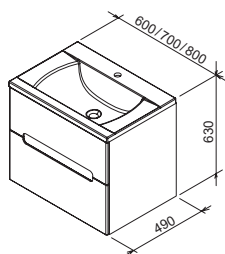

SD Classic II 600 (700)