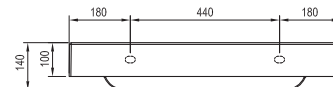

sič:	UMÝVADLÁ	váha (kg)	Rozmery (mm)	Cena
XJO01280000	Umývadlo Natural 800 white bez prepadu s otvorom	23,7	800x450	279

Rozmery umývadiel sú uvedené: šírka x hĺbka. Váha (hmotnosť) výrobku je brutto, t.j. vrátane obalu. Umývadlá sú dodávané len s otvorom 35 mm pre stojankovú batériu. Dodacia lehota je štandardne do 14 dní. Ceny sú uvedené v EUR vrátane DPH.