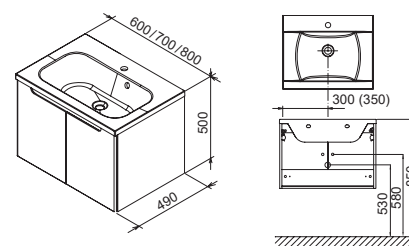

Farebné vyhotovenie korpusu*:
 * Uvedené korpusy skriniek sú vždy
 v kombinácii s bielymi lesklými dverkami.

SDD Classic

600 / 700 / 800 x 490 x 470mm
 Skrinka je určená pod umývadlá
 Classic 600 / 700 / 800.