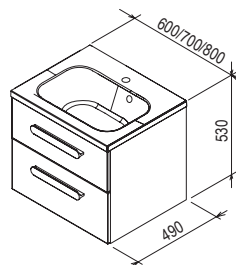

Zrkadlo Chrome

600 / 700 / 800 x 70 x 550 mm
Zrkadlo s integrovaným svetlom
charakteristického tvaru.

Zrkadlo je určené nad umývadlo
Chrome 600 / 700 / 800.

SIČ:	NÁBYTOK	váha (kg)	Rozmery (mm)	Cena
X000000546	Zrkadlo Chrome 600 biela	9,5	600x70x550	149
X000000968	Zrkadlo Chrome 600 cappuccino			149
X000000548	Zrkadlo Chrome 700 biela	11,0	700x70x550	162
X000000969	Zrkadlo Chrome 700 cappuccino			159
X000000550	Zrkadlo Chrome 800 biela	12,0	800x70x550	174
X000000970	Zrkadlo Chrome 800 cappuccino			174

SD Chrome II

600 / 700 / 800 x 490 x 500 mm

Pod umývadlo Chrome si môžete vybrať z dvoch skriniek.

Skrinkou s dvoma zásuvkami SD Chrome II alebo skrinkou s jednou zásuvkou s veľkým úložným priestorom SD Chrome I.

Skrinky sú určené pod umývadlá Chrome 600 / 700 / 800.

Biela

SIČ:	NÁBYTOK	váha (kg)	Rozmery (mm)	Cena
X000000918	SD 600 Chrome II biela/biela	23,0	600x490x500	353
X000000919	SD 600 Chrome II cappuccino/biela			353
X000000920	SD 700 Chrome II biela/biela	25,5	700x490x500	369
X000000921	SD 700 Chrome II cappuccino/biela			369
X000000922	SD 800 Chrome II biela/biela	27,5	800x490x500	392
X000000923	SD 800 Chrome II cappuccino/biela			392