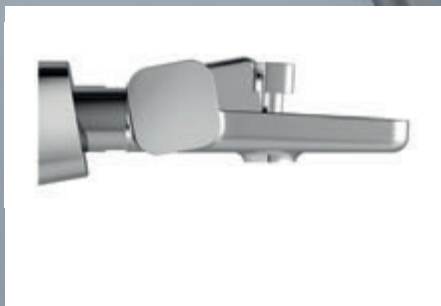

Dynamická súhra s vaňami z konceptu 10° vás neprestane baviť. Dokonale premyslená asymetria dodáva vaňovej batérii 10° originálny štýl a možnosť príjemného ovládania.