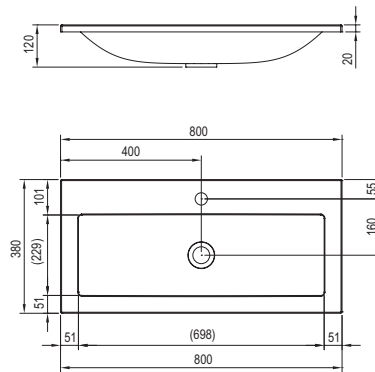

5

5 ROKOV ZÁRUKA

IMPREGNÁCIA PROTI VLNKOSTI

Umývadlo Clear - liaty mramor

800 / 1000 x 380 mm

Umývadlo nemožno samostatne inštalovať na stenu. Inštalácia je možná len so skrinkou zhodného rozmeru. Umývadlo je nutné kombinovať s pevnou umývadlovou piletou.

Clear 800