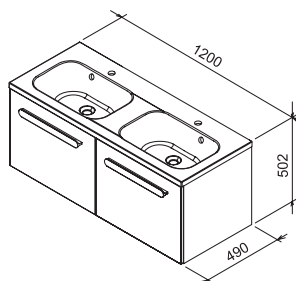

Farebná úprava*:

* Uvedené korpusy skriniek sú vždy v kombinácii s bielymi lesklými dverkami.

Biela

Cappuccino

SD Chrome I

600 / 700 / 800 x 490 x 470 mm
Skrinky sú určené pod umývadlá
Chrome 600 / 700 / 800.

Sič:	NÁBYTOK	váha (kg)	Rozmery (mm)	Cena
X000000530	SD 600 Chrome biela/biela	23,0	600x490x470	281
X000000961	SD 600 Chrome cappuccino/biela			279
X000000532	SD 700 Chrome biela/biela	25,5	700x490x470	297
X000000962	SD 700 Chrome cappuccino/biela			297
X000000534	SD 800 Chrome biela/biela	27,5	800x490x470	317
X000000963	SD 800 Chrome cappuccino/biela			317

SD Chrome 1200

1200 x 490 x 470 mm
Skrinka s dvomi vysokými zásuvkami (40 cm).

Skrinka je určená pod dvojumývadlo
Chrome 1200.

Biela

Sič:	NÁBYTOK	váha (kg)	Rozmery (mm)	Cena
X000000536	SD 1200 Chrome biela/biela	51,0	1200x490x470	629
X000000964	SD 1200 Chrome cappuccino/biela			629