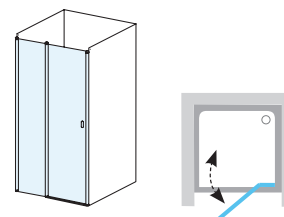

Vo vyhotovení

Odporúčané vaničky: Perseus Pro, Perseus Pro Chrome, Gigant, Gigant Pro, Gigant Pro Flat, Gigant Pro Chrome alebo odtokový žľab či vpust

Detaily prevedenia rámov a výplní pozri s. 40. Ďalšie možnosti prevedenia v Konfiguratore riešení na mieru na <http://atypy.ravak.sk>

Sprchové dvere CSD1, CSD2 a CSDL2 nemožno kombinovať s pevnou stenou CPS.

Dodacia lehota je štandardne do 14 dní. Ceny sú uvedené v EUR vrátane DPH.

Pozor: Pred montážou sprchovacieho kúta venujte pozornosť technickým dokumentom. Číslice uvedené v názve výrobku neznamenajú jeho presný rozmer viac na www.ravak.sk.

Pri montáži sprchovacieho kúta priamo na podlahu (bez sprchovej vaničky) vychádzajte z dokumentu pod názvom Stavebná prípravenosť umiestnenom v sekcii NA STIAHNUTIE pri sprchovom kúte na www.ravak.sk.