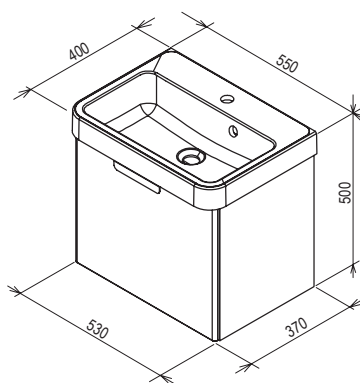

Biela

SiČ:	NÁBYTOK	váha (kg)	Rozmery (mm)	Cena
X000001097	SD BeHappy II 530 biela	15,5	530x370x435	199