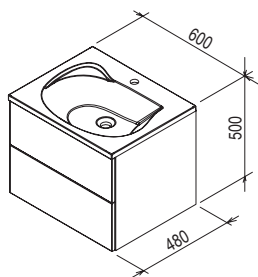

KONCEPTY
Koncept Rosa pozri str. 32

5 ROKOV ZÁRUKA

IMPREGNÁCIA PROTI VLHKOSTI

SD Rosa II 600

600 x 490 x 470 mm
Skrinka s dvoma zásuvkami určená pod umývadlo Rosa II 600.

Biela