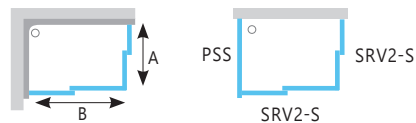

JEDNODUCHÁ MONTÁŽ
Veľmi jednoduchá montáž
Dodávaný v zmontovanom stave

SRV2-S + SRV2-S Sprchovací kút

Sič:	Typ + Výplň (sklo / plast)	Vstup (mm)	Rozmery (mm)	Cena
14V30102Z1	SRV2-75 S white+Transparent	396	720 - 740	149
14V3010211	SRV2-75 S white+Pearl			131
14V30102ZG	SRV2-75 S white+Grape			149
14V30U02Z1	SRV2-75 S satin+Transparent			149
14V30U0211	SRV2-75 S satin+Pearl			131
14V30U02ZG	SRV2-75 S satin+Grape			149
14V40102Z1	SRV2-80 S white+Transparent	431	770 - 790	169
14V4010211	SRV2-80 S white+Pearl			134
14V40102ZG	SRV2-80 S white+Grape			169
14V40U02Z1	SRV2-80 S satin+Transparent			169
14V40U0211	SRV2-80 S satin+Pearl			134
14V40U02ZG	SRV2-80 S satin+Grape			169
14V70102Z1	SRV2-90 S white+Transparent	504	870 - 890	178
14V7010211	SRV2-90 S white+Pearl			141
14V70102ZG	SRV2-90 S white+Grape			178
14V70U02Z1	SRV2-90 S satin+Transparent			178
14V70U0211	SRV2-90 S satin+Pearl			141
14V70U02ZG	SRV2-90 S satin+Grape			178
14VA0102Z1	SRV2-100 S white+Transparent	530	970 - 990	221
14VA010211	SRV2-100 S white+Pearl			186
14VA0102ZG	SRV2-100 S white+Grape			221
14VA0U02Z1	SRV2-100 S satin+Transparent			221
14VA0U0211	SRV2-100 S satin+Pearl			186
14VA0U02ZG	SRV2-100 S satin+Grape			221

Výška výrobku 1850 mm.

■ Dodacia lehota je 6 týždňov.

Všetky položky v tabuľke je možné objednať aj vo výške 1950 mm ako atypické riešenie s príplatkom 10%. Viac na <http://atypy.ravak.sk>