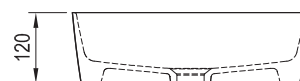

Sič:	UMÝVADLÁ	váha (kg)	Rozmery (mm)	Cena
XJX01140002	Umývadlo Uni 400 Slim keramické white	6,3	400x400x120	146

Umývadlo Uni - keramika

400 x 400 x 120 mm

Vyvoláva pokojný dojem vyplývajúci z kombinácie prirodzených tvarov s tradičným keramickým materiálom.

Umývadlá je potrebné kombinovať s pevnou umývadlovou piletou.