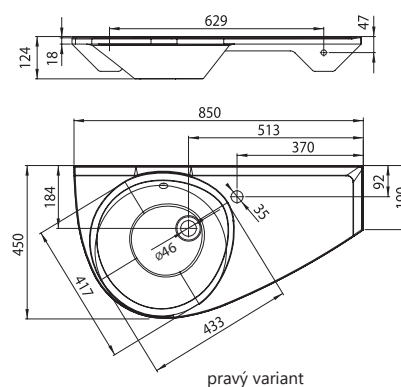

Sič:	UMÝVADLÁ	váha (kg)	Rozmery (mm)	Cena
XJ1L1100000	Umývadlo Avocado L white s otvormi	13,6	850x450	138
XJ1P1100000	Umývadlo Avocado R white s otvormi			138

Umývadlo Avocado Comfort - liaty mramor

950 x 530 mm - L/R