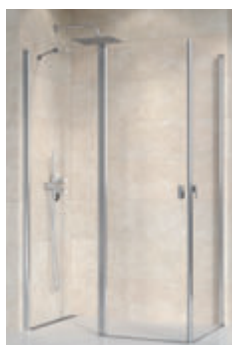

Brilliant, SmartLine, Matrix, 10°, Chrome, Pivot, Blix Slim, Blix, Supernova