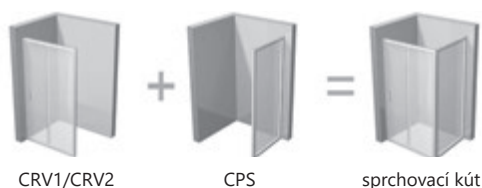

OCHRANA SKLA

Sklo je chránené technológiou povrchovej úpravy RAVAK AntiCalc®

CPS Pevná stena (pre kombináciu s CRV1 alebo CRV2)

SIČ:	Typ + Výplň (sklo)	Rozmery (mm)	Cena
9QV40100Z1	CPS-80 white+Transparent	780-800	281
9QV40C00Z1	CPS-80 bright alu+Transparent		281
9QV40U00Z1	CPS-80 satin+Transparent		297
9QV70100Z1	CPS-90 white+Transparent	880-900	297
9QV70C00Z1	CPS-90 bright alu+Transparent		297
9QV70U00Z1	CPS-90 satin+Transparent		317
9QVA0100Z1	CPS-100 white+Transparent	980-1000	317
9QVA0C00Z1	CPS-100 bright alu+Transparent		317
9QVA0U00Z1	CPS-100 satin+Transparent		337

Súčasťou balenia je aj kovová vzpera.
Výška výrobku 1950 mm.