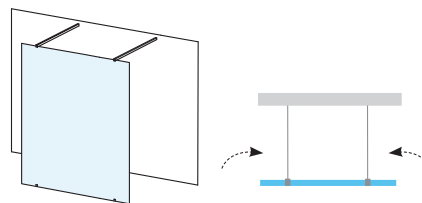

Walk-In

5 5 ROKOV ZÁRUKA
NA VŠETKY SPRCHOVÉ
KÚTY A DVERE

OCHRANA SKLA
Sklo je chránené technológiou
povrchovej úpravy RAVAK AntiCalc®

JEDNODUCHÁ ÚDRŽBA
Žiadne profily a neprístupné miesta

Walk-In Free

SIČ:	Typ + Výplň (sklo)	Vstup (mm)	Cena
GW9FG0C00Z1	Walk In Free-120 v.200 bright alu+Transparent	-	357
GW9FJ0C00Z1	Walk In Free-130 v.200 bright alu+Transparent	-	381
GW9FM0C00Z1	Walk In Free-140 v.200 bright alu+Transparent	-	404
GW9FP0C00Z1	Walk In Free-150 v.200 bright alu+Transparent	-	428
GW9FS0C00Z1	Walk In Free-160 v.200 bright alu+Transparent	-	452
GWD01000A096	W SET-90 Free	900	198
GWD010003020	W SET-90 Free black		238
GWD01000A097	W SET-100 Free	1000	198
GWD010003021	W SET-100 Free black		238

Výška výrobku 2000 mm.

Vo vyhotovení

8 mm

HRŮBKA SKLA

Odporúčame: Inštalovať priamo na podlahu so zabudovaným odtokovým žľabom či podlahovým vpustom

Pre kompletizáciu sprchovacieho kúta je nutné objednať sklo Walk-In Free spoločne s W SET Free v ľubovoľnom rozmere, tým vznikne celková cena sprchovacieho kúta. W SET určuje šírku vstupu do sprchovacieho kúta z oboch strán.

Walk-In Corner

SIČ:	Typ + Výplň (sklo)	Vstup (mm)	Cena	Cena (komplet)
GW1CD4C00Z1	Walk In Corner-110/80 v.200 bright alu+Transparent		611	717
GWD01000A093	W SET-80 Wall/Corner	800	106	
GW1CD4300Z1	Walk In Corner-110/80 v.200 black+Transparent		611	757
GWD010003017	W SET-80 Wall/Corner black	800	146	
GW1CG4C00Z1	Walk In Corner-120/80 v.200 bright alu+Transparent		635	741
GWD01000A093	W SET-80 Wall/Corner	800	106	
GW1CG4300Z1	Walk In Corner-120/80 v.200 black+Transparent		635	781
GWD010003017	W SET-80 Wall/Corner black	800	146	
GW1CG7C00Z1	Walk In Corner-120/90 v.200 bright alu+Transparent		659	765
GWD01000A094	W SET-90 Wall/Corner	900	106	
GW1CG7300Z1	Walk In Corner-120/90 v.200 black+Transparent		659	805
GWD010003018	W SET-90 Wall/Corner black	900	146	

Výška výrobku 2000 mm.