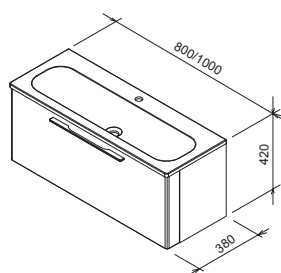

Biela

Sič:	NÁBYTOK	váha (kg)	Rozmery (mm)	Cena
X000000767	SD 800 Ring biela	27,0	800x380x400	333
X000000769	SD 1000 Ring biela	30,0	1000x380x400	369

SB Ring

300 x 300 x 1550 mm - L/R

Výnimočne praktická.

Poličkami je vybavené nielen telo, ale aj dverka skrinky.