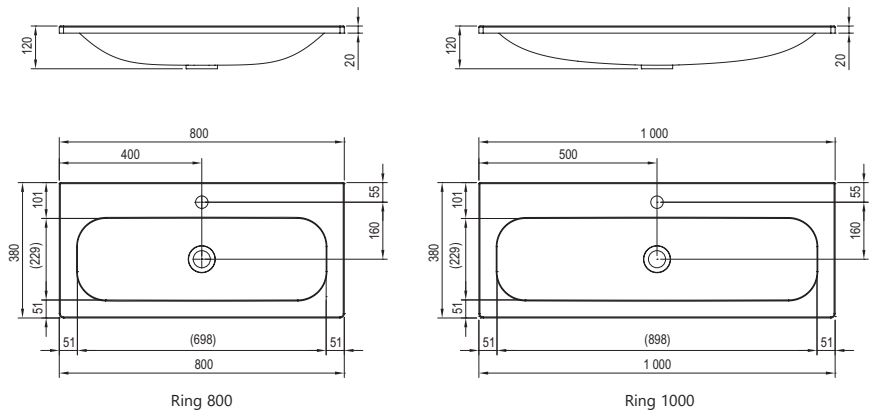

5

5 ROKOV ZÁRUKA

IMPREGNÁCIA PROTI VHLKOSTI

Umývadlo Ring - liaty mramor

800 / 1000 x 380 mm

Umývadlo nie je možné samostatne inštalovať na stenu. Inštalácia je možná iba so skrinkou. Umývadlo je potrebné kombinovať s pevnou umývadlovou piletou.

Ring 800

Ring 1000

SIČ:	UMÝVADLÁ	váha (kg)	Rozmery (mm)	Cena
XJK01180000	Umývadlo Ring 800 white s otvormi	8,4	800x380	170
XJK01110000	Umývadlo Ring 1000 white s otvormi	10,0	1000x380	186

SIČ:	PRÍSLUŠENSTVO	Cena
X01439	Umývadlová pileta pevná chróm	16
X01695	Umývadlová pileta pevná keramická	39
X01371	Umývadlový sifón chróm	71
X01436	Umývadlový sifón U trúbkový chróm	17
X01612	Umývadlový sifón nábytkový	13

Pozri str. 328-329

Zrkadlo Ring

800 / 1000 x 29 x 700 mm

Jednoduché zrkadlo s výškou, ktorá vyhovie každému členovi rodiny.