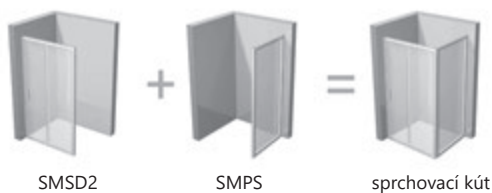

SMPS pevná stena

SIČ:	Typ + Výplň (sklo)	Rozmery (mm)	Cena
9SL40A00Z1	SMPS-80 L chróm+Transparent		275
9SP40A00Z1	SMPS-80 R chróm+Transparent	785-800	275
9SL70A00Z1	SMPS-90 L chróm+Transparent		297
9SP70A00Z1	SMPS-90 R chróm+Transparent	885-900	297
9SLA0A00Z1	SMPS-100 L chróm+Transparent		317
9SPA0A00Z1	SMPS-100 R chróm+Transparent	985-1000	317

Súčasťou balenia je 1x dlhý držiak

Výška výrobku 1900 mm.

Vo vyhotovení

HRÚBK
SKLA

L/R
VARIANT

Odporúčané vaničky: Perseus, Perseus Pro, Perseus Pro Flat, Perseus Pro Chrome, Gigant, Gigant Pro, Gigant Pro Flat, Gigant Pro Chrome alebo odtokový žlab či vpust

Pevnú stenu môžete využiť tiež iba ako deliacu stenu, napríklad medzi sprchovacím priestorom a zvyškom kúpeľne.

Možnosti použitia: V prípade kombinácie s dverami SMSD2 je nutné objednať k ľavým dverám ľavú pevnú stenu SMPS, k pravým dverám pravú stenu SMPS.

Detaily prevedenia rámov a výplní pozri s. 40. Ďalšie možnosti prevedenia v Konfiguratore riešení na mieru na <http://atypy.ravak.sk>

L (left) - ľavý variant výrobku, **R (right)** - pravý variant výrobku

Dodacia lehota je štandardne do 14 dní. Ceny sú uvedené v EUR vrátane DPH.

Pozor: Pred montážou sprchovacieho kúta venujte pozornosť technickým dokumentom. Číslice uvedené v názve výrobku neznamenajú jeho presný rozmer viac na www.ravak.sk.

Pri montáži sprchovacieho kúta priamo na podlahu (bez sprchovej vaničky) vychádzajte z dokumentu pod názvom Stavebná pripravenosť umiestnenom v sekcii NA STIAHNUTIE pri sprchovom kúte na www.ravak.sk.