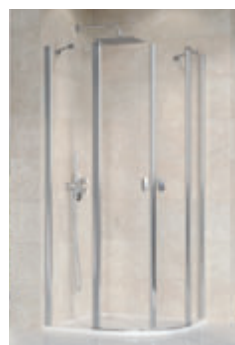

Tvar

SmartLine, Chrome, Pivot, Blix Slim, Blix, Supernova