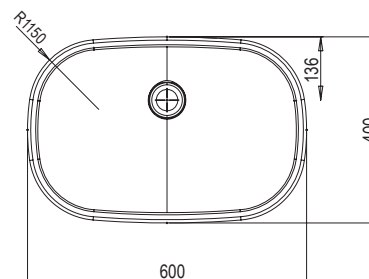

Pozri str. 328-329

2

2 ROKY ZÁRUKA

Umývadlo Ceramic O - keramika

600 x 400 x 120mm

Umývadlo Ceramic O príjemne vyváži strohosť pravých uhlov v kúpeľni.

Umývadlá je potrebné kombinovať s pevnou umývadlovou piletou.