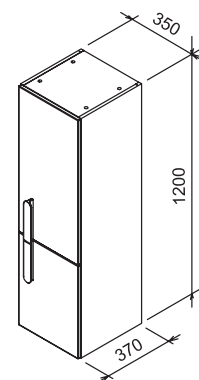

Farebná úprava*:

* Uvedené korpusy skriniek sú vždy v kombinácii s bielymi lesklými dverkami.

Biela

Cappuccino

SB Chrome

350 x 370 x 1200mm - L/R
Vysoká skrinka s tromi sklenenými
poličkami.

pravý variant