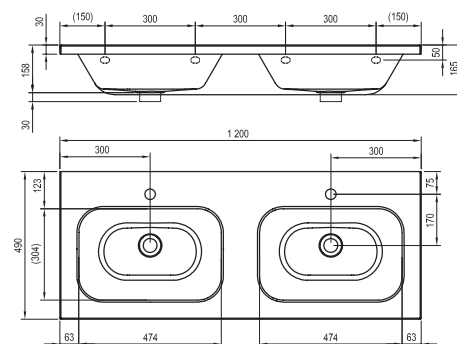

sič:	UMÝVADLÁ	váha (kg)	Rozmery (mm)	Cena
XJG01212000	Dvojumývadlo Chrome 1200 white bez prepadu s otvorom	34,7	1200x490	464

sič:	PRÍSLUŠENSTVO	Cena
X01373	Umývadlová pilieta Click-Clack	17
X01437	Umývadlová pilieta ClickClack nízka chróm	16
X01439	Umývadlová pilieta pevná chróm	16
X01695	Umývadlová pilieta pevná keramická	39
X01371	Umývadlový sifón chróm	71
X01436	Umývadlový sifón U trúbkový chróm	17
X01612	Umývadlový sifón nábytkový	13

Pozri str. 328-329