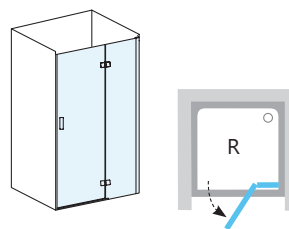

Odporúčané vaničky: Perseus, Perseus Pro, Perseus Pro Flat, Perseus Pro Chrome, Gigant, Gigant Pro, Gigant Pro Flat, Gigant Pro Chrome alebo odtokový žľab či vpust

Možnosti použitia: Dvere A aj B je možné použiť do niky. V prípade kombinácie s pevnou stenou je nutné objednať variantu B k ľavým dverám ľavú pevnú stenu SMPS, k pravým dverám pravú stenu SMPS.

Detaily prevedenia rámov a výplní pozri s. 40. Ďalšie možnosti prevedenia v Konfigurátore riešení na mieru na <http://atypy.ravak.sk>

L (left) - ľavý variant výrobku, R (right) - pravý variant výrobku

Dodacia lehota je štandardne do 14 dní. Ceny sú uvedené v EUR vrátane DPH.

Pozor: Pred montážou sprchovacieho kúta venujte pozornosť technickým dokumentom. Číslice uvedené v názve výrobku neznamenajú jeho presný rozmer viac na www.ravak.sk.

Pri montáži sprchovacieho kúta priamo na podlahu (bez sprchovej vaničky) vychádzajte z dokumentu pod názvom Stavebná prípravenosť umiestnenom v sekcii NA STIAHNUTIE pri sprchovom kúte na www.ravak.sk.