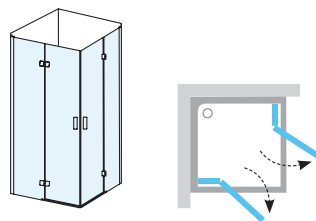

Vo vyhotovení

LESK

6 mm

HRŮBKA SKLA

Odporúčané vaničky: Perseus, Perseus Pro, Perseus Pro Flat, Perseus Pro Chrome alebo odtokový žľab či vpust

SMSD2 Sprchové dvere (do niky alebo v kombinácii s SMPS)

SiČ:	Typ + Výplň (sklo)	Vstup (mm)	Rozmery do niky so SMPS (mm)	Rozmery (mm)	Cena
OSL7AA00Z1	● SMSD2-90 A-L chróm+Transparent		889 - 906		499
OSP7AA00Z1	● SMSD2-90 A-R chróm+Transparent	629		885 - 900	499
OSL7BA00Z1	● SMSD2-90 B-L chróm+Transparent		899 - 916		499
OSP7BA00Z1	● SMSD2-90 B-R chróm+Transparent				499
OSLAA00Z1	● SMSD2-100 A-L chróm+Transparent		989 - 1006		523
OSPAA00Z1	● SMSD2-100 A-R chróm+Transparent	629		985 - 1000	523
OSLABA00Z1	● SMSD2-100 B-L chróm+Transparent		999 - 1016		523
OSPABA00Z1	● SMSD2-100 B-R chróm+Transparent				523
OSLDA00Z1	● SMSD2-110 A-L chróm+Transparent		1089 - 1106		579
OSPDAA00Z1	● SMSD2-110 A-R chróm+Transparent	629		1085 - 1100	579
OSLDBA00Z1	● SMSD2-110 B-L chróm+Transparent		1099 - 1116		579
OSPDBA00Z1	● SMSD2-110 B-R chróm+Transparent				579
OSLGA00Z1	● SMSD2-120 A-L chróm+Transparent		1189 - 1206		599
OSPGA00Z1	● SMSD2-120 A-R chróm+Transparent	629		1185 - 1200	599
OSLGBA00Z1	● SMSD2-120 B-L chróm+Transparent		1199 - 1216		599
OSPGBA00Z1	● SMSD2-120 B-R chróm+Transparent				599