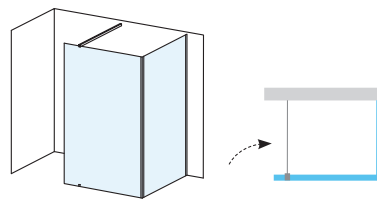

Výška výrobku 2000 mm.

Vo vyhotovení

8 mm

HRŮBKA SKLA

Odporúčame: Inštalovať priamo na podlahu so zabudovaným odtokovým žľabom či podlahovým vpustom

W SET
Pre zakúpenie kompletného produktu radu Walk-In je nutné zaobstarat' sklenené pevné steny Walk-In v jednom balení, tak aj kovové vzpery na zabezpečenie stability celého kúta v druhom balení tzv. W SET. W SET obsahuje kovové vzpery, "U" podložky a tesnenie skla.