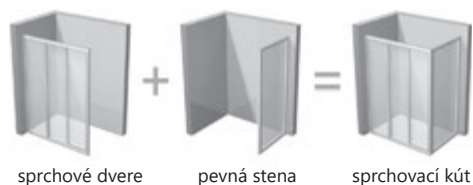

SIČ:	Typ + Výplň (sklo / plast)	Rozmery (mm)	Cena
● 9403010211	APSS-75 white+Pearl	720 - 755	115
● 94030102Z1	APSS-75 white+Transparent		138
● 94030102ZG	APSS-75 white+Grape		138
● 94030U0211	APSS-75 satin+Pearl		115
● 94030U02Z1	APSS-75 satin+Transparent		138
● 94030U02ZG	APSS-75 satin+Grape		138
● 9404010211	APSS-80 white+Pearl	770 - 805	115
● 94040102Z1	■ APSS-80 white+Transparent		146
● 94040102ZG	APSS-80 white+Grape		146
● 94040U0211	■ APSS-80 satin+Pearl		115
● 94040U02Z1	APSS-80 satin+Transparent		146
● 94040U02ZG	APSS-80 satin+Grape		146
● 9407010211	■ APSS-90 white+Pearl	870 - 905	127
● 94070102Z1	APSS-90 white+Transparent		154
● 94070102ZG	■ APSS-90 white+Grape		154
● 94070U0211	APSS-90 satin+Pearl		127
● 94070U02Z1	APSS-90 satin+Transparent		154
● 94070U02ZG	■ APSS-90 satin+Grape		154
● 9403010011	PSS-75 white+Pearl	720 - 755	113
● 94030100Z1	■ PSS-75 white+Transparent		138
● 94030100ZG	PSS-75 white+Grape		138
● 9404010011	PSS-80 white+Pearl	770 - 805	115
● 94040100Z1	■ PSS-80 white+Transparent		146
● 94040100ZG	PSS-80 white+Grape		146
● 9407010011	■ PSS-90 white+Pearl	870 - 905	123
● 94070100Z1	PSS-90 white+Transparent		154
● 94070100ZG	PSS-90 white+Grape		154

● Výška výrobku 1880 mm.

● Výška výrobku 1850 mm.

■ Dodacia lehota je 6 týždňov.

Všetky položky APSS v tabuľke je možné objednať aj vo výške 1950 mm ako atypické riešenie s príplatkom 10%. Viac na <http://atypy.ravak.sk>

SDZ2 + PSS

SDZ3 + PSS

SDOP + PSS

Pri kombinácii dbajte na zhodnú výšku zvolených výrobkov!

Vo vyhotovení

NADSTAVOVACÍ
PROFIL

3
mm

HRUBKA
SKLA

TICHÝ CHOD

Odporúčané vaničky: Aneta, Angela, Perseus, Perseus Pro, Perseus Pro Flat, Perseus Pro Chrome, Gigant, Gigant Pro, Gigant Pro Flat, Gigant Pro Chrome alebo odtokový žľab či vpust

Možnosti použitia: Spojením pevnej steny APSS alebo PSS a zvoleného typu sprchových dverí získate sprchovací kút na mieru. Zvoliť si môžete medzi kombináciami nižšie.

Pre kompletizáciu sprchovacieho kúta je potrebné objednať vždy aspoň 2 položky výrobku zhodné výšky, tým vznikne celková cena sprchovacieho kúta.

Detaily prevedenia rámov a výplní pozri s. 40. Ďalšie možnosti prevedenia v Konfigurátore riešení na mieru na <http://atypy.ravak.sk>

Dodacia lehota je štandardne do 14 dní. Ceny sú uvedené v EUR vrátane DPH.

Pozor: Pred montážou sprchovacieho kúta venujte pozornosť technickým dokumentom. Číslice uvedené v názve výrobku neznamenajú jeho presný rozmer viac na www.ravak.sk.

Pri montáži sprchovacieho kúta priamo na podlahu (bez sprchovej vaničky) vychádzajte z dokumentu pod názvom Stavebná prípravenosť umiestnenom v sekcii NA STIAHNUTIE pri sprchovom kúte na www.ravak.sk.