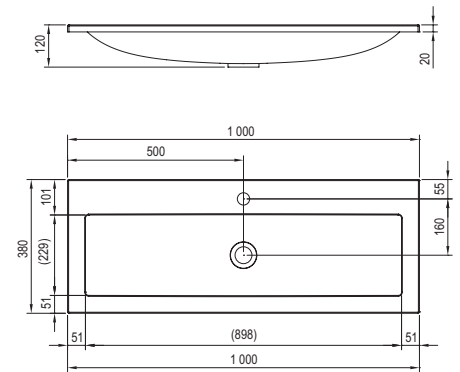

Clear 1000

sič.	UMÝVADLÁ	váha (kg)	Rozmery (mm)	Cena
XJJ01180000	Umývadlo Clear 800 white s otvormi	8,8	800x380	170
XJJ01110000	Umývadlo Clear 1000 white s otvormi	10,8	1000x380	186

sič.	PRÍSLUŠENSTVO	Cena
X01439	Umývadlová pileta pevná chróm	16
X01695	Umývadlová pileta pevná keramická	39
X01371	Umývadlový sifón chróm	71
X01436	Umývadlový sifón U trúbkový chróm	17
X01612	Umývadlový sifón nábytkový	13

Pozri str. 328-329