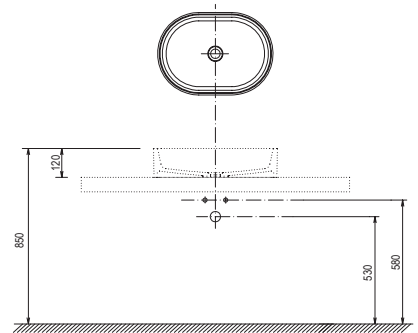

Biela

sič:	DOSKY	váha (kg)	Rozmery (mm)	Cena
X00000842	Doska pod umývadlo I 800 dub			199
X00000845	Doska pod umývadlo I 800 orech	15,0	800x550x70	199
X00000839	Doska pod umývadlo I 800 white			199
X00000843	Doska pod umývadlo I 1000 dub			238
X00000846	Doska pod umývadlo I 1000 orech	17,5	1000x550x70	238
X00000840	Doska pod umývadlo I 1000 white			238
X00000844	Doska pod umývadlo I 1200 dub			277
X00000847	Doska pod umývadlo I 1200 orech	19,0	1200x550x70	277
X00000841	Doska pod umývadlo I 1200 white			277