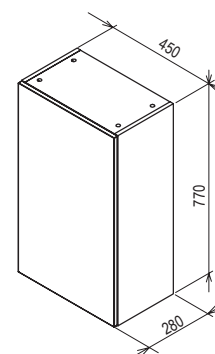

Biela

sič:	NÁBYTOK	váha (kg)	Rozmery (mm)	Cena
X000001054	SB Natural 450 biela	12,0	450x280x770	186