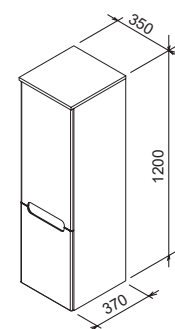

Farebné vyhotovenie korpusu*:
* Uvedené korpusy skriniek sú vždy
v kombinácii s bielymi lesklými dverkami.

SD Classic 400

400 x 220 x 500mm - L/R
Skrinka s poličkou.

Dvierka sa objednávajú zvlášť v ľavej alebo pravej variante, ktorú určujú pánty.

Skrinka je určená pod miniumývadlo Classic.

sič:	NÁBYTOK	váha (kg)	Rozmery (mm)	Cena
X000000416	SD 400 Classic korpus skrinky pod umývadlo biela			75
X000000944	SD 400 Classic korpus skrinky pod umývadlo latte	10,0	400x220x500	75
X000000959	SD 400 Classic korpus skrinky pod umývadlo cappuccino			75
X000000420	SD 400 Classic dvierka L biela	2,0		23
X000000421	SD 400 Classic dvierka R biela			23

SB Classic

350 x 370 x 1200mm - L/R
Vysoká skrinka s dvomi dverkami,
s dvomi sklenenými poličkami
a praktickou zásuvkou v hornej časti.

Biela

sič:	NÁBYTOK	váha (kg)	Rozmery (mm)	Cena
X000000356	SB-350 Classic stĺp bočný L biela/biela			289
X000000355	SB-350 Classic stĺp bočný R biela/biela			289
X000000941	SB-350 Classic stĺp bočný L latte/biela			289
X000000942	SB-350 Classic stĺp bočný R latte/biela	27,5		289
X000000956	SB-350 Classic stĺp bočný L cappuccino/biela			289
X000000957	SB-350 Classic stĺp bočný R cappuccino/biela			289

Rozmery nábytku sú uvedené: šírka x hĺbka x výška. Váha (hmotnosť) výrobku je brutto, tj. vrátane obalu.

L (left) - ľavý variant výrobku, **R (right)** - pravý variant výrobku.

Dodacia lehota je štandardne do 14 dní. Ceny sú uvedené v EUR vrátane DPH.