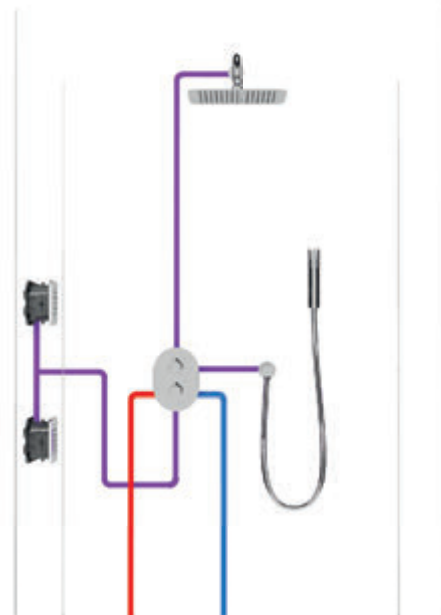

Termostatická podomietková batéria Chrome - trojcestná

pre R-box Multi
CR 067.00

Obj. číslo X070075
Cena: 218,-

Rozvod až na 3 miesta

Táto batéria je unikátnym riešením na trhu, pretože umožňuje rozvod zmiešanej vody na jedno, dve alebo aj tri miesta naraz. Oceníte ju, ak chcete používať hlavovú aj ručnú sprchu a k tomu ešte vývod do vane alebo hydromasážne dýzy v sprchovacom kúte.