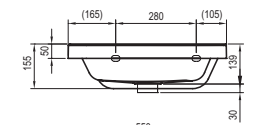

KONCEPTY
Koncept 10° pozri str. 20

5 ROKOV ZÁRUKA

IMPREGNÁCIA PROTI VLHKOSTI

Umývadlo 10° - liaty mramor

550 / 650 x 450 / 480 mm

Dostatočne veľký umývací priestor a komfortné odkladacie plochy.

Kombinovateľné so skrinkou pod umývadlo SD 10°.

Pozri str. 280

10° 550

10° 650

sič.	UMÝVADLÁ	váha (kg)	Rozmery (mm)	Cena
XJI01155000	Umývadlo 10° 550 white s otvormi	15,7	550x450	186
XJI01165000	Umývadlo 10° 650 white s otvormi	20,0	650x480	206

Umývadlo 10° rohové - liaty mramor

550 / 650 x 485 / 535 mm - L/R

Mierne pootočené o 10° do priestoru dáva tomuto rohovému umývadlu omnoho väčší používateľský komfort. Nemusíte sa tiesniť pri stene, paže sa môžu pri umývaní voľne pohybovať.

Kombinovateľné so skrinkou pod umývadlo SD 10° rohová.

Pozri str. 280

pravý variant

10° 550 R

10° 650 R

sič.	UMÝVADLÁ	váha (kg)	Rozmery (mm)	Cena
XJIL1155000	Umývadlo 10° 550 L white s otvormi	15,4	550x485	206
XJIP1155000	Umývadlo 10° 550 R white s otvormi	206		
XJIL1165000	Umývadlo 10° 650 L white s otvormi	19,4	650x535	222
XJIP1165000	Umývadlo 10° 650 R white s otvormi	222		

sič.	PRÍSLUŠENSTVO	Cena
X01373	Umývadlová pileta Click-Clack	17
X01437	Umývadlová pileta ClickClack nízka chróm	16
X01436	Umývadlový sifón U trúbkový chróm	17
X01371	Umývadlový sifón chróm	71
X01612	Umývadlový sifón nábytkový	13

Pozri str. 328-329

Rozmery umývadiel sú uvedené: šírka x hĺbka. Váha (hmotnosť) výrobku je brutto, t.j. vrátane obalu. Umývadlá sú dodávané len s otvorom 35 mm pre stojankovú batériu. **L (left)** - ľavý variant výrobku, **R (right)** - pravý variant výrobku. Dodacia lehota je štandardne do 14 dní. Ceny sú uvedené v EUR vrátane DPH.