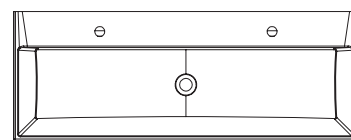

Biela

sič.	NÁBYTOK	váha (kg)	Rozmery (mm)	Cena
X000001053	SD Natural 1200 biela	60,0	1200x450x450	436