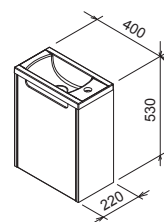

Farebné vyhotovenie korpusu*:
* Uvedené korpusy skriniek sú vždy
v kombinácii s bielymi lesklými dverkami.

SD Classic 400

400 x 220 x 500mm - L/R
Skrinka s poličkou.

Dvierka sa objednávajú zvlášť v ľavej alebo pravej variante, ktorú určujú pánty.

Skrinka je určená pod miniumývadlo Classic.

Biela

sič:	NÁBYTOK	váha (kg)	Rozmery (mm)	Cena
X000000416	SD 400 Classic korpus skrinky pod umývadlo biela			75
X000000944	SD 400 Classic korpus skrinky pod umývadlo latte	10,0	400x220x500	75
X000000959	SD 400 Classic korpus skrinky pod umývadlo cappuccino			75
X000000420	SD 400 Classic dvierka L biela	2,0		23
X000000421	SD 400 Classic dvierka R biela			23

SB Classic

350 x 370 x 1200mm - L/R
Vysoká skrinka s dvomi dverkami,
s dvomi sklenenými poličkami
a praktickou zásuvkou v hornej časti.

sič:	NÁBYTOK	váha (kg)	Rozmery (mm)	Cena
X000000356	SB-350 Classic stĺp bočný L biela/biela			289
X000000355	SB-350 Classic stĺp bočný R biela/biela			289
X000000941	SB-350 Classic stĺp bočný L latte/biela			289
X000000942	SB-350 Classic stĺp bočný R latte/biela	27,5		289
X000000956	SB-350 Classic stĺp bočný L cappuccino/biela			289
X000000957	SB-350 Classic stĺp bočný R cappuccino/biela			289

Rozmery nábytku sú uvedené: šírka x hĺbka x výška. Váha (hmotnosť) výrobku je brutto, tj. vrátane obalu.

L (left) - ľavý variant výrobku, **R (right)** - pravý variant výrobku.

Dodacia lehota je štandardne do 14 dní. Ceny sú uvedené v EUR vrátane DPH.