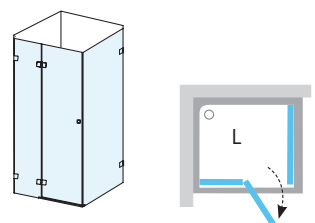

Výška výrobku 1950 mm.

● B SET BSDPS-L/R 80/90 =

● B SET BSDPS-L/R 100/110 =

● B SET BSDPS-L/R 120 =

8/6
mm

HRŮBKA
SKLA

L/R

L/R
VARIANT