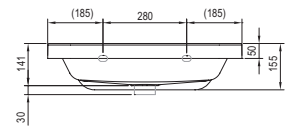

KONCEPTY
Koncept 10° pozri str. 20

5 ROKOV ZÁRUKA

IMPREGNÁCIA PROTI VLHKOSTI

Umývadlo 10° - liaty mramor

550 / 650 x 450 / 480 mm

Dostatočne veľký umývací priestor a komfortné odkladacie plochy.

Kombinovateľné so skrinkou pod umývadlo SD 10°.

Pozri str. 280

10° 550

10° 650

sič.	UMÝVADLÁ	váha (kg)	Rozmery (mm)	Cena
XJI01155000	Umývadlo 10° 550 white s otvormi	15,7	550x450	186
XJI01165000	Umývadlo 10° 650 white s otvormi	20,0	650x480	206

Umývadlo 10° rohové - liaty mramor

550 / 650 x 485 / 535 mm - L/R

Mierne pootočené o 10° do priestoru dáva tomuto rohovému umývadlu omnoho väčší používateľský komfort. Nemusíte sa tiesniť pri stene, paže sa môžu pri umývaní voľne pohybovať.

Kombinovateľné so skrinkou pod umývadlo SD 10° rohová.

Pozri str. 280

10° 550 R

10° 650 R

sič.	UMÝVADLÁ	váha (kg)	Rozmery (mm)	Cena
XJIL1155000	Umývadlo 10° 550 L white s otvormi	15,4	550x485	206
XJIP1155000	Umývadlo 10° 550 R white s otvormi	206		
XJIL1165000	Umývadlo 10° 650 L white s otvormi	19,4	650x535	222
XJIP1165000	Umývadlo 10° 650 R white s otvormi	222		

sič.	PRÍSLUŠENSTVO	Cena
X01373	Umývadlová pileta Click-Clack	17
X01437	Umývadlová pileta ClickClack nízka chróm	16
X01436	Umývadlový sifón U trúbkový chróm	17
X01371	Umývadlový sifón chróm	71
X01612	Umývadlový sifón nábytkový	13

Pozri str. 328-329

Rozmery umývadiel sú uvedené: šírka x hĺbka. Váha (hmotnosť) výrobku je brutto, t.j. vrátane obalu. Umývadlá sú dodávané len s otvorom 35 mm pre stojankovú batériu. **L (left)** - ľavý variant výrobku, **R (right)** - pravý variant výrobku. Dodacia lehota je štandardne do 14 dní. Ceny sú uvedené v EUR vrátane DPH.