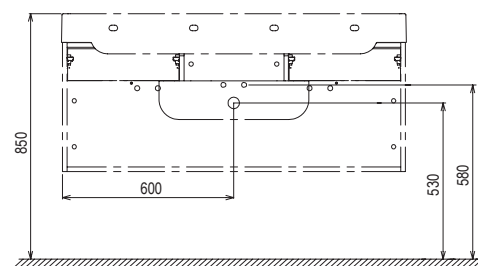

Biela

sič.	NÁBYTOK	váha (kg)	Rozmery (mm)	Cena
X000001053	SD Natural 1200 biela	60,0	1200x450x450	436