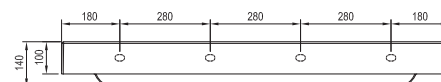

Farebná úprava:

Biela

Umývadlo Natural Duo - liaty mramor

1200 x 450 mm

Solitér medzi umývadlami, ktorý spoločnému používaniu kúpeľne dá nový rozmer. Spojená umývacia plocha sa s veľkou údrživosťou udržuje v čistote a na vypúšťanie vám bude stačiť len jeden odtok.

Umývadlo je potrebné kombinovať s pevnou umývadlovou piletou. Montáž umývadla sa vykonáva priamo na stenu alebo v kombinácii so skrinkou pod umývadlo SD Natural 1200.

Sič:	UMÝVADLÁ	váha (kg)	Rozmery (mm)	Cena
XJO01212000	Umývadlo Natural Duo 1200 white bez prepadu s otvorom	34,4	1200x450	428

Sič:	PRÍSLUŠENSTVO	Cena
X01439	Umývadlová pilaeta pevná chróm	16
X01695	Umývadlová pilaeta pevná keramická	39
X01371	Umývadlový sífón chróm	71
X01436	Umývadlový sífón U trúbkový chróm	17
X01612	Umývadlový sífón nábytkový	13

Pozri str. 328-329

Zrkadlo Natural

500 / 800 / 1200 x 50 x 770 mm

Zrkadlo je určené nad umývadlá Natural 500/800/1200.

Zrkadlo Natural je vybavené integrovaným osvetlením.