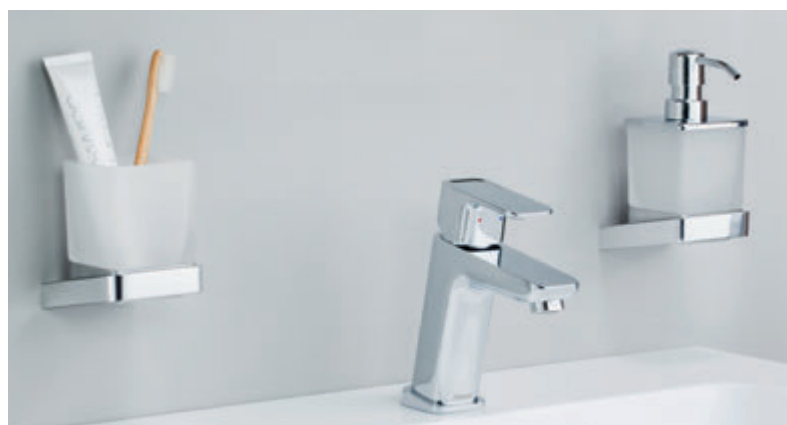

Jednoháčik

TD 110.00
Obj. číslo X07P353

Cena: 11,-

Dvojháčik

TD 100.00
Obj. číslo X07P352

Cena: 21,-

**Držiak s miskou
na mydlo (sklo)**

TD 200.00
Obj. číslo X07P354

Cena: 37,-

**Držiak s pohárikom
(sklo)**

TD 210.00
Obj. číslo X07P321

Cena: 36,-

**Držiak s dvoma
pohárikmi (sklo)**

TD 220.00
Obj. číslo X07P322

Cena: 74,-

**Dávkovač
na mydlo (sklo)**

TD 231.00
Obj. číslo X07P323

Cena: 48,-

**Držiak na uterák
25 cm**

TD 300.00
Obj. číslo X07P324

Cena: 33,-

**Držiak na uterák
63 cm**

TD 310.00
Obj. číslo X07P325

Cena: 44,-

**Držiak na uterák
dvojitý 63 cm**

TD 320.00
Obj. číslo X07P326

Cena: 74,-

**Polica na uteráky
s držiakom 63 cm**

TD 330.00
Obj. číslo X07P327

Cena: 147,-

**Otočný držiak
uterákov 42 cm**

TD 340.00
Obj. číslo X07P328

Cena: 55,-

**Držiak na WC
papier**

TD 400.00
Obj. číslo X07P329

Cena: 37,-

**Držiak s nádobkou
a WC kefkou (sklo)**

TD 410.00
Obj. číslo X07P330

Cena: 69,-

**Polička sklenená
(sklo) 60 cm**

TD 500.00
Obj. číslo X07P332

Cena: 52,-