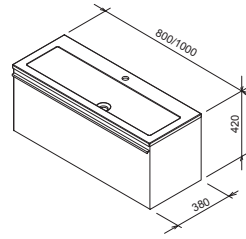

Farebná úprava*:

* Dvierka skriniek bielej farby či farby čerešne sú vždy v kombinácii s bielym bočným dekorom.

SD Clear

800 / 1000 x 380 x 400 mm

Skrinka navodzuje pozdĺžny horizontálny dojem decentne zdôraznený jemnou lištou a nezasahuje do priestoru kúpeľne.

Skrinka je určená pod umývadlo Clear zhodného rozmeru.

Biela