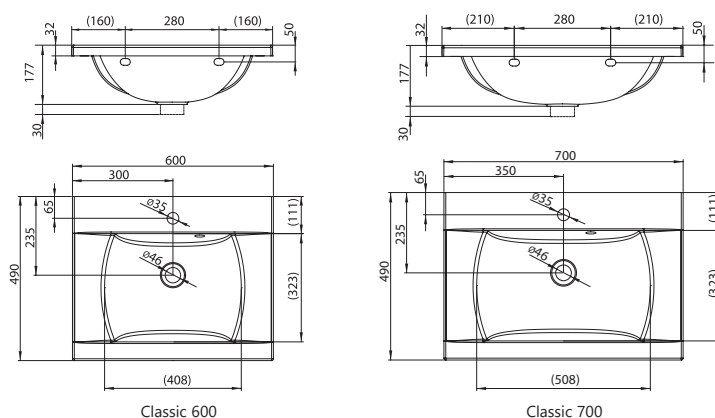

Umývadlo Classic - liaty mramor

600 / 700 x 490 mm
Kombinovateľné so skrinkami pod umývadlo SD Chrome 600/700/800 a zrkadlom Chrome.

sič.	UMÝVADLÁ	váha (kg)	Rozmery (mm)	Cena
XJD01160000	Umývadlo Classic 600 white s otvormi	17,9	600x490	186
XJD01170000	Umývadlo Classic 700 white s otvormi	20,5	700x490	214

Umývadlo Classic - liaty mramor

800 x 490 mm - L/R
Veľká odkladacia plocha. Možno kombinovať so skrinkami pod umývadlo SD Classic 800 zhodné varianty a zrkadlom Classic 800.