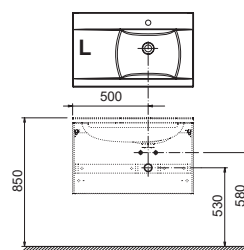

SD Classic II 800 L