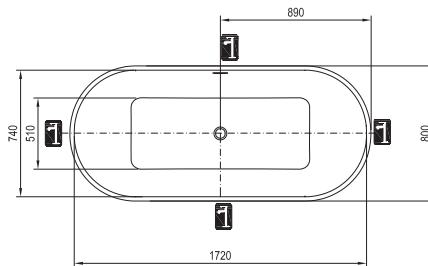

Freedom O

169 x 80

Freedom W

166 x 80

City / City Slim

180 x 80

Formy 01

170 x 75, 180 x 80