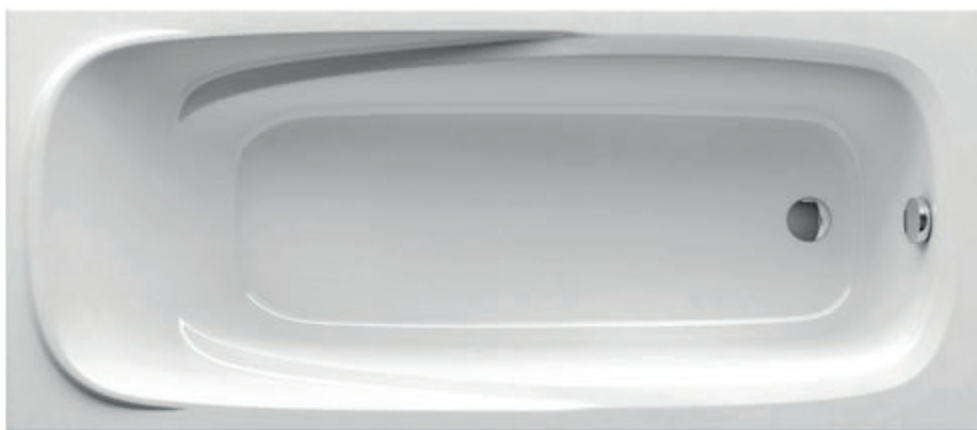

150 / 160 / 170 cm
70 cm

Keď viete, čo vám urobí dobre

Obľúbená vaňa Vanda je pre ľudí, ktorí vedia, čo chcú. Svojimi definovanými tvarmi vychádza v ústrety všetkým, ktorí si vo vani napríklad radi čítajú, alebo ocenia pohodlnejšie vstávanie.

Niekoľko rozmerových variantov

Vybrať si môžete z troch dĺžok, ktoré sa zmestia do každej kúpeľne.

Cena od 226 EUR.

165l 180l 195l	20 kg 21 kg 23 kg	10
OBJEM	HMOTNOSŤ	10 ROKOV ZÁRUKA NA VANE

SIČ:	AKRYLÁTOVÁ VAŇA	Cena
CO11000000	Vaňa VANDA II 150x70 snowwhite	226
CP11000000	Vaňa VANDA II 160x70 snowwhite	253
CP21000000	Vaňa VANDA II 170x70 snowwhite	289
SIČ:	PODPORY + PANELY + PANELKITY + DRŽADLO	Cena
CY00000000	Podpora 70 U	25
CZ001P0A00	Panel A čelný U 150 snowwhite	113
CZ001S0A00	Panel A čelný U 160 snowwhite	121
CZ001V0A00	Panel A čelný U 170 snowwhite	125
CZ00110A00	Panel A bočný U 70 snowwhite	77
B23600000N	Panelkit čelný U	17
B5C0000000	RAVAK madlo univerzálne nerez	63