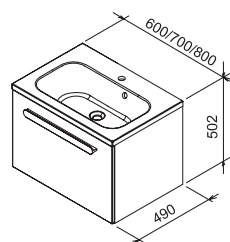

Farebná úprava*:

* Uvedené korpusy skriniek sú vždy v kombinácii s bielymi lesklými dverkami.

Biela

Cappuccino

SD Chrome I

600 / 700 / 800 x 490 x 470 mm
Skrinky sú určené pod umývadlá
Chrome 600 / 700 / 800.

Biela