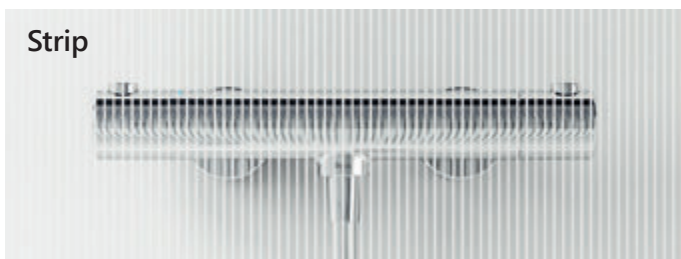

Pearl

Supernova

Rain

Supernova – iba vaňové zásteny

Atypické výplne - na objednávku

Bezpečnostné sklo s potlačou alebo zafarbené

Strip

Matrix