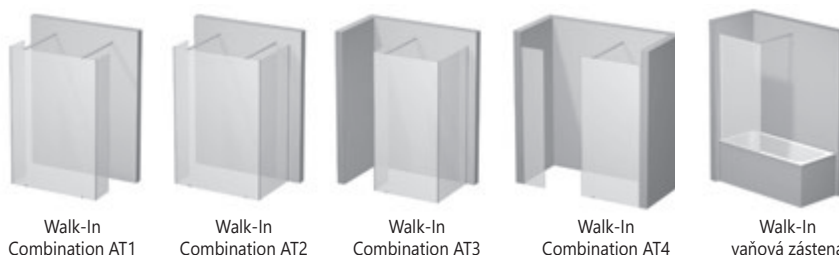

Ukážky atypických riešení radu Walk-In

Walk-In
Combination AT1

Walk-In
Combination AT2

Walk-In
Combination AT3

Walk-In
Combination AT4

Walk-In
vaňová zástena

Možnosti použitia: Konštrukčné možnosti výrobkov Walk-In Wall, Corner a Free si môžete objednať pomocou nášho on-line pomocníka riešení na mieru (atypy.ravak.sk), alebo pri osobnej konzultácii, pričom si zvolíte požadovanú konštrukciu (typ, šírku, výšku). Ostatné konštrukčné možnosti výrobkov Walk-In Combination sú dostupné len e-mailom na obchod@ravak.sk alebo pri osobnom stretnutí. Viac informácií nájdete na www.ravak.sk.