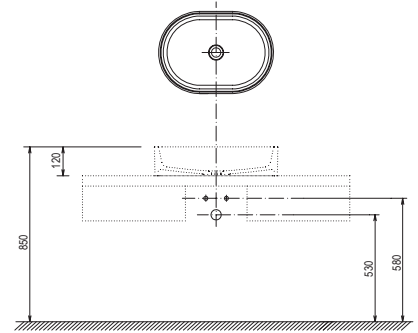

5

5 ROKOV ZÁRUKA

IMPREGNÁCIA PROTI VLNKOSTI

Farebná úprava:

Biela

Dýha orech

Dýha dub

Doska v tvare L

800 / 1000 / 1200 x 550 x 50 mm

Tvarovo výnimočná doska predovšetkým pod umývadlá na dosku Moon, Formy, Solo a keramické umývadlá Ceramic, Ceramic Slim, Uni a Uni Slim. Upevnenie na stenu pomocou špeciálnych skrytých konzol, ktoré sú súčasťou balenia. Predvrtaný otvor pre stredové umiestnenie umývadla na dosku, hĺbková impregnácia pre maximálnu odolnosť do vlhkého prostredia. Povrchová úprava v bielom laku či dva druhy dyhy (dub, orech).

Biela

sič:	DOSKY	váha (kg)	Rozmery (mm)	Cena
X00000833	Doska pod umývadlo L 800 dub			293
X00000836	Doska pod umývadlo L 800 orech	20,0	800x550x50	293
X00000830	Doska pod umývadlo L 800 white			293
X00000834	Doska pod umývadlo L 1000 dub			333
X00000837	Doska pod umývadlo L 1000 orech	22,5	1000x550x50	333
X00000831	Doska pod umývadlo L 1000 white			333
X00000835	Doska pod umývadlo L 1200 dub			369
X00000838	Doska pod umývadlo L 1200 orech	27,0	1200x550x50	369
X00000832	Doska pod umývadlo L 1200 white			369

Doska v tvare I

800 / 1000 / 1200 x 550 x 70 mm

Univerzálna doska pod umývadlá na dosku. Upevnenie pomocou klasických konzol, ktoré sú súčasťou balenia. Bez predvrtaného otvoru pre ľubovoľné umiestnenie umývadla, vďaka dostatočnej hĺbke (vzdialenosti od steny) je doska vhodná k väčšine umývadiel na dosku. Povrchová úprava v bielom laku či dva druhy dyhy (dub, orech).