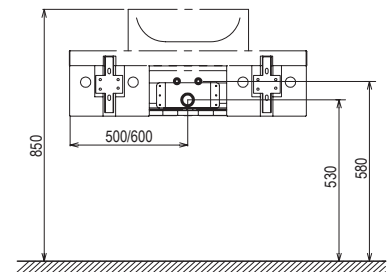

SD Formy 1000/1200

sič:	NÁBYTOK	váha (kg)	Rozmery (mm)	Cena
X000001030	SD Formy 1000 biela			555
X000001033	SD Formy 1000 dub	46,0	1000x550x220	626
X000001036	SD Formy 1000 orech			626
X000001031	SD Formy 1200 biela			626
X000001034	SD Formy 1200 dub	56,0	1200x550x220	699
X000001037	SD Formy 1200 orech			699