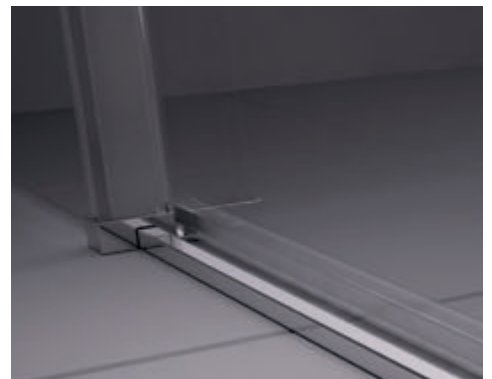

MSDPS - sprchové dvere a pevná stena. So vstupom spredu.

Moderný rohový tvar sprchovacieho kúta ponúka väčší priestor na sprchovanie. Cena od 745 EUR.