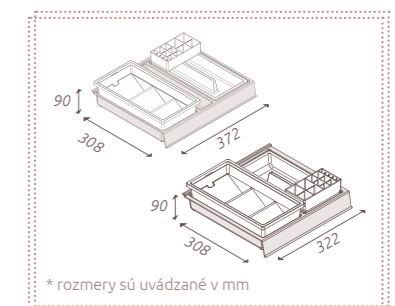

Doplňkový organizér do zásuvky

Organizér **S/M/L** s hĺbkou **35 cm** - série **Scarlet, Moss**
Organizér **S** s hĺbkou **35 cm** - **Mavis** (horná zásuvka)
Organizér **S/M/L** s hĺbkou **40 cm** - série **Calta, Latern, Mavis** (spodná zásuvka)