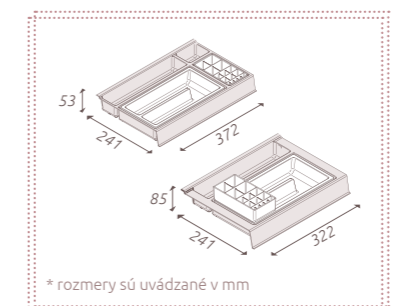

Doplňkový organizér do zásuvky **L**
vkladateľný / vyberateľný, ABS plast

Hĺbka	Kód	Cena
35 cm	LN7352	65 €
40 cm	LN7353	75 €