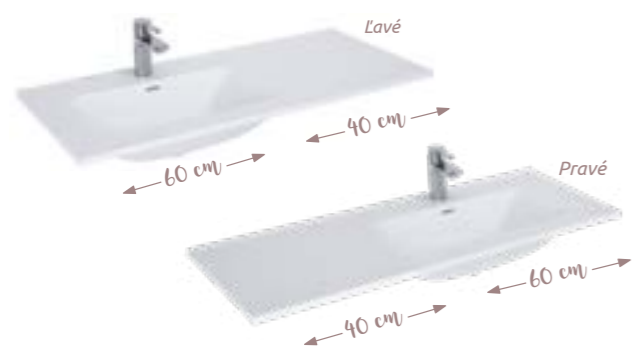

ASYMETRICKÉ NÁBYTKOVÉ umývadlá

Nábytkové umývadlo asymetrické **MAYLA**
100 (60 + 40) x 1,8 x 46 cm
keramické
Batéria nie je súčasťou produktu.

Variant	Kód	Cena
Ľavé	LK5935	189 €
Pravé	LK5945	189 €

Novinka

SÉRIA
kúpeľňových
umývadiel **MAYLA**
prichádza s NOVINKOU!

Asymetrické umývadlo
s predĺženou doskou na pravej
alebo ľavej strane dokonale
zväčší Váš odkladací
priestor.