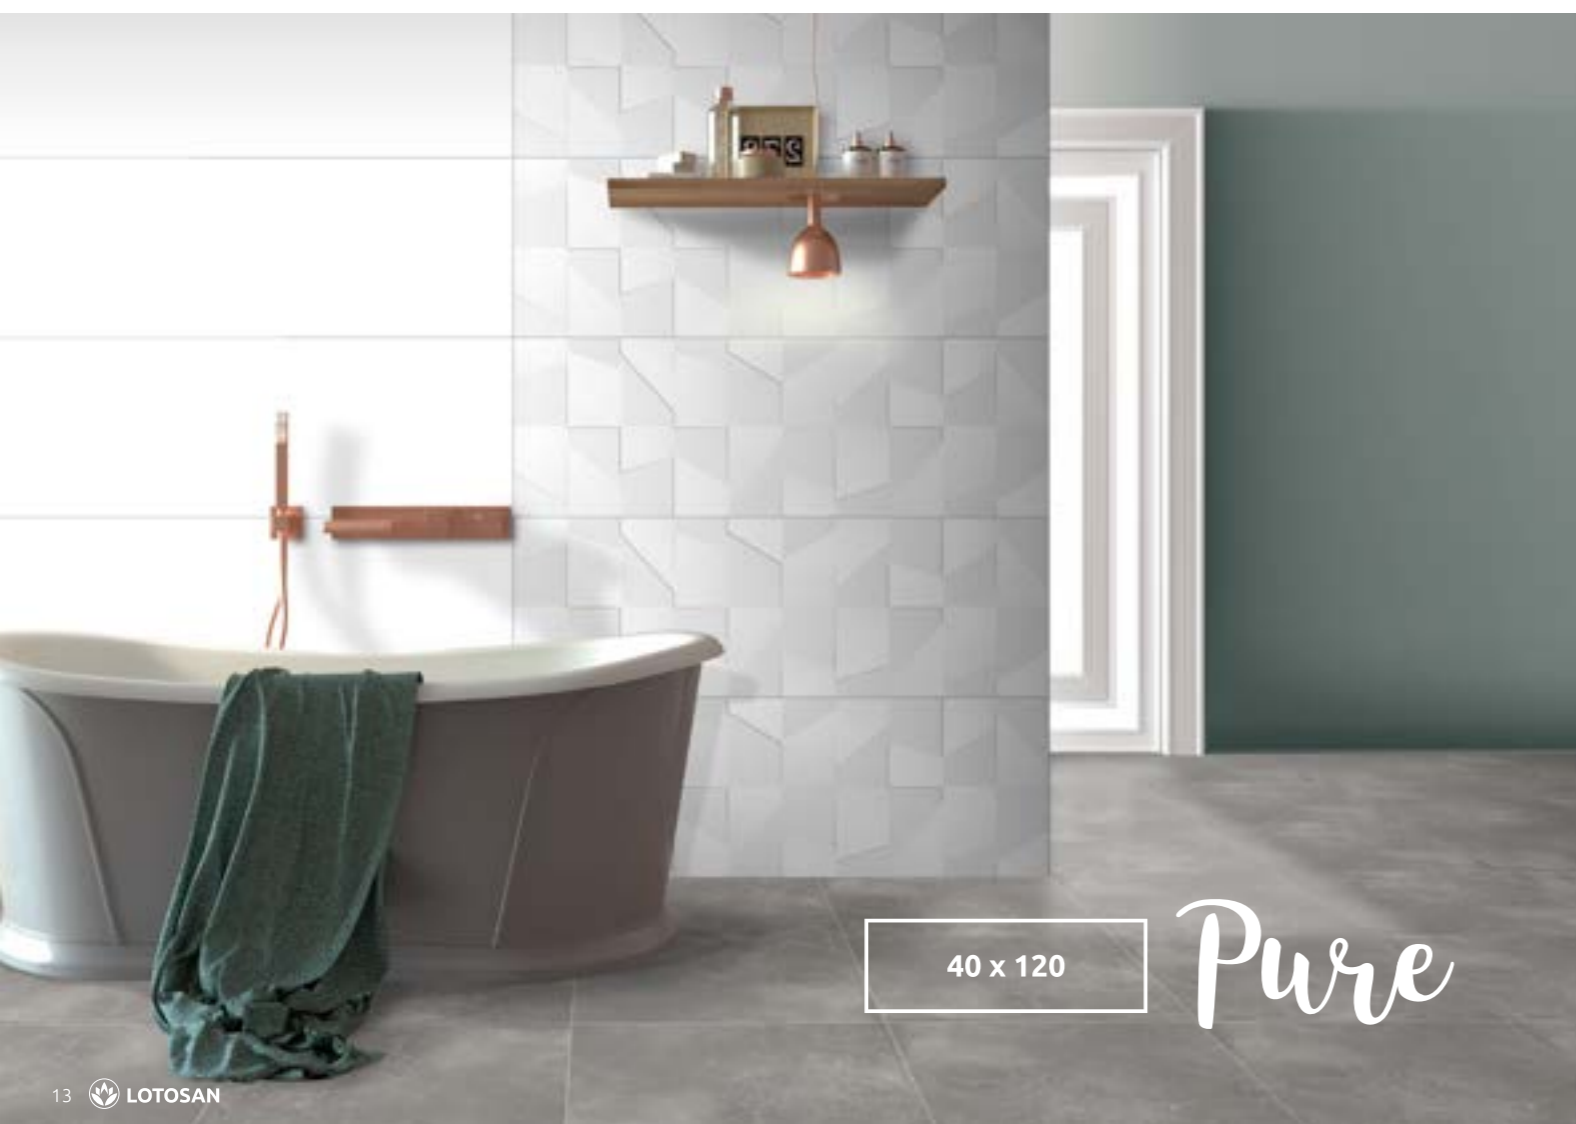

40 x 120

Drop

40 x 120

Pure

DROP *Novinka*

DROP White
obklad, matný, rektifikovaný, tonalita V2
40 x 120 x 1,1 cm
📦 1,44 m² | 3 ks
Kód: OL073001
47,90 € / m²

DROP White Štrukturovaný
obklad, matný, rektifikovaný, tonalita V2
40 x 120 x 1,15 cm
📦 1,44 m² | 3 ks
Kód: OL073002
49,90 € / m²