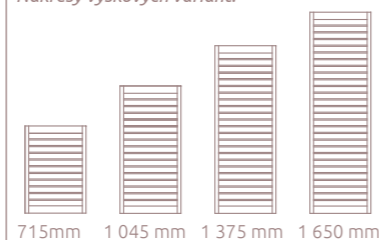

Hĺbka radiátora (pohľad zhora):

TVORBA KÓDU

Pripojenie radiátora
(ak je iné ako štandardné)

NEV-60/140-D50-LC16

Kód radiátora (tabuľka)   Kód farby

Presný postup tvorby kódu a ceny radiátorov nájdete na str. 125.