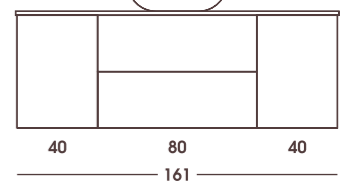

PRÍKLADY ROZMIESTNENIA