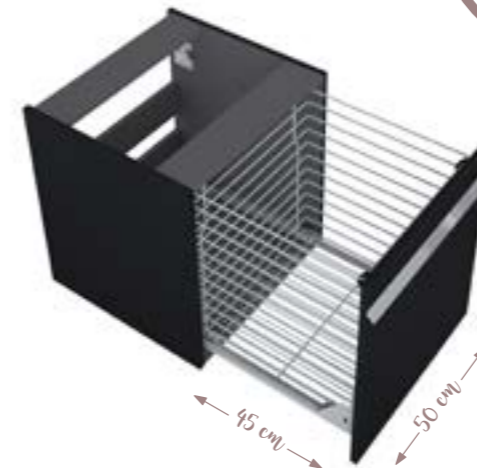

- ✓ kovové bočné steny zásuviek so **Soft Close** systémom zaručujú tiché a jemné dovieranie zásuvky
- ✓ **lakovaný povrch** predných častí skriniek sa ľahko udržiava čistý a chráni nábytok pred vlhkosťou

✓ **úchyty sú profilované v uhle 30°** a vďaka tomu sa zásuvky otvárajú skutočne pohodlne

Vstavaný
organizér
Pre dokonalý poriadok
v kozmetike