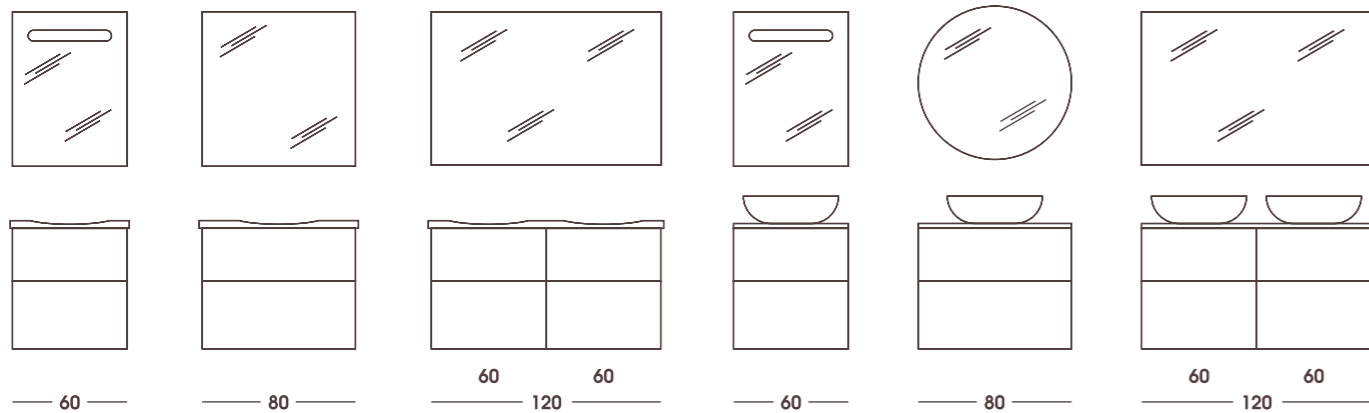

PRÍKLADY ROZMIESTNENIA

60

80

60

120

60

60

80

60

120

60

+ Nábytkové umývadlá Mayla, Ello, Vera a Iris

Skombinujte si skrinky pod umývadlo TIARA s umývadlami **Mayla, Ello, Vera a Iris** na strane 83-84.
Pre správny výber sa poraďte so svojím predajcom.