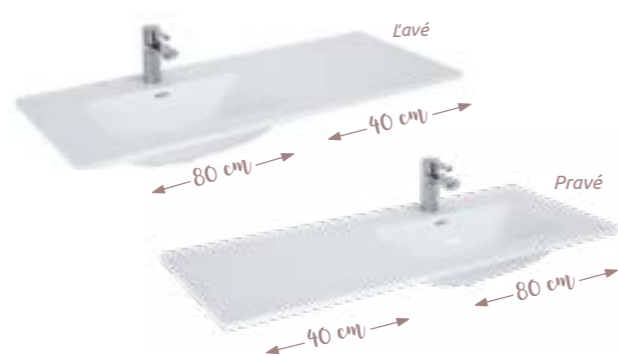

Nábytkové umývadlo asymetrické **MAYLA**
120 (80 + 40) x 1,8 x 46 cm
keramické
Batéria nie je súčasťou produktu.

Variant	Kód	Cena
Ľavé	LK5915	279 €
Pravé	LK5925	279 €