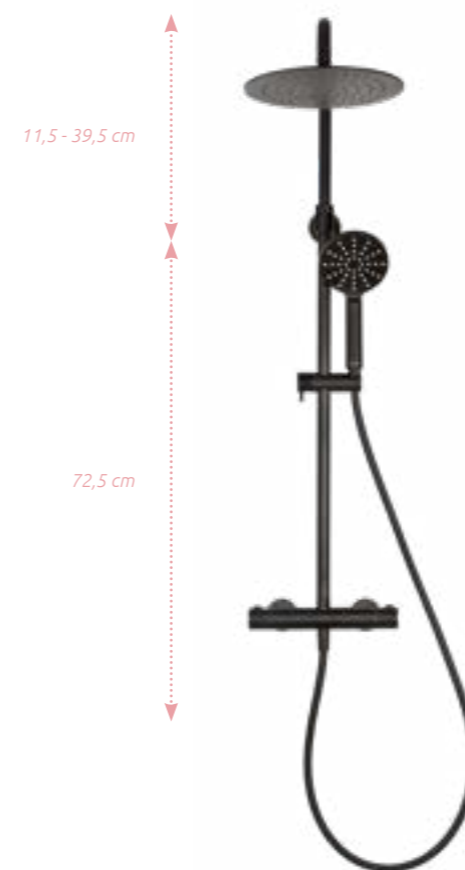

11,5 - 39,5 cm

72,5 cm

Sety **BLACK SHOWER SKY** sú **NOVINKOU** roka 2020. Svojím **čiernym prevedením** predstavujú dokonalý, elegantný variant do modernej kúpeľne.

Zloženie setu

- ✓ **hlavová sprcha** - hrúbka len 2,5 mm, priemer 250 mm, výškovo nastaviteľná o 39,5 cm, vytočiteľná vľavo/vpravo
- ✓ **sprchová tyč** - výška 72,5 cm (merané od vývodov)
- ✓ **termostatická sprchová batéria** - rozteč 150 mm
- ✓ **ručná sprcha** - Magic click - 3 funkcie
- ✓ **držiak ručnej sprchy** - výškovo nastaviteľný s automatickou brzdou, pohodlné ovládanie / odbrzdzenie tlačidlom
- ✓ **sprchová hadica** - 150 cm, hladká, čierna, s ložiskom (AntiTwist)

LB47120
370 €