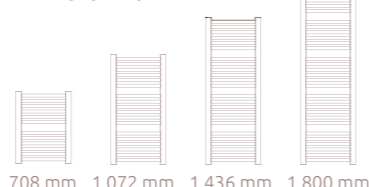

D50 pripojenie

Dolné stredové

Nákresy výškových variant:

Hĺbka radiátora (pohľad zhora):

TVORBA KÓDU

Pripojenie radiátora
(ak je iné ako štandardné)

DAR-50/110-D50-LC42

Kód radiátora
(tabuľka)

Kód Farby

Presný postup tvorby kódu a ceny radiátorov nájdete na str. 125.

#1 ROZMERY A VÝKON

Šírka (mm)	Výška (mm)	Výkon (W)			Odporúčaný výkon vykurovacej tyče (W)	Rozteč (mm)	Kód	Cena
		55 / 45 / 20 °C	75 / 65 / 20 °C	90 / 70 / 20 °C				
600	613	208	392	492	300	Dolné pripojenie: 565	RUB-60/60	135,36 €
	951	302	572	718	600		RUB-60/100	178,56 €
	1 289	398	756	950	900	Pripojenie D50: 50	RUB-60/130	218,88 €
	1 626	500	949	1 193			RUB-60/160	259,20 €

#2 FAREBNÉ SKUPINY

A, B, C

Bližšie informácie na str. 126.

#3 PRIPOJENIE

	Názov pripojenia	Doplatok	Skratka v kóde
Štandardné	Dolné ľavá / pravá	bez doplatku	neuvádza sa
Doplňkové	D50 stredové	60 €	-D50-

Štandardné pripojenie

Dolné ľavá / pravá