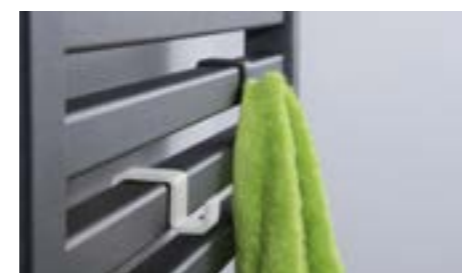

Vešiaky na radiátor
Na radiátory **DARWIN** a **RUBY**
Balenie 4ks jednej farby, cena za balenie

Bielá | LH3-C35
Čierna | LH3-C32

7,20 €