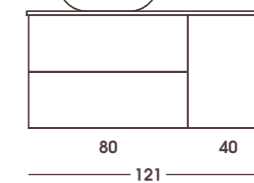

PRÍKLADY ROZMIESTNENIA