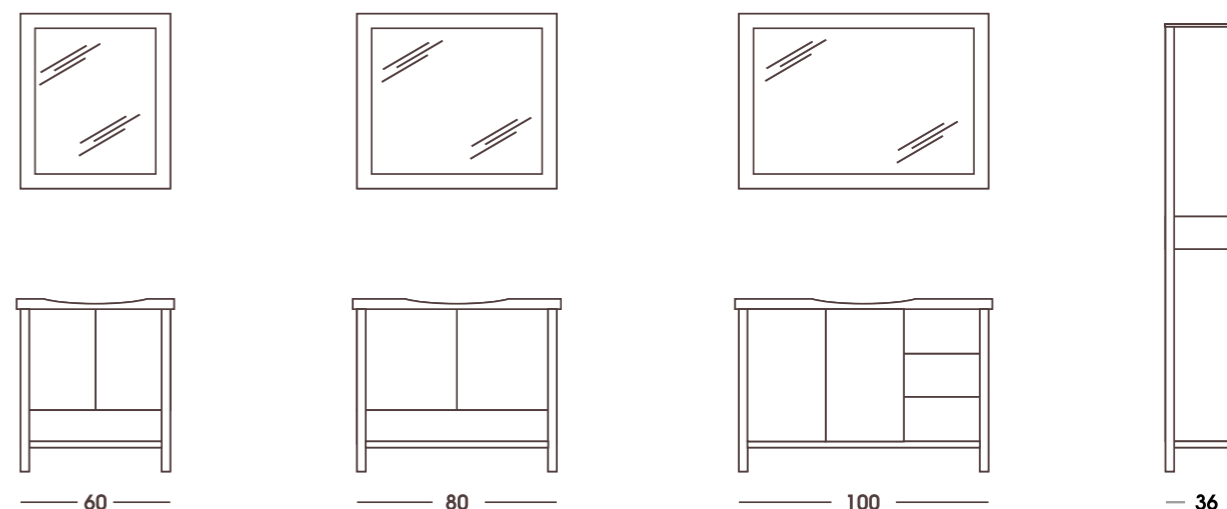

PRÍKLADY ROZMIESTNENIA

+ Nábytkové umývadlá Mayla, Ello, Vera a Iris

Skombinujte si skrinky pod umývadlo Sensea s umývadlami **Mayla, Ello, Vera a Iris** zo strany 83-84. Pre správny výber sa poraďte so svojím predajcom.