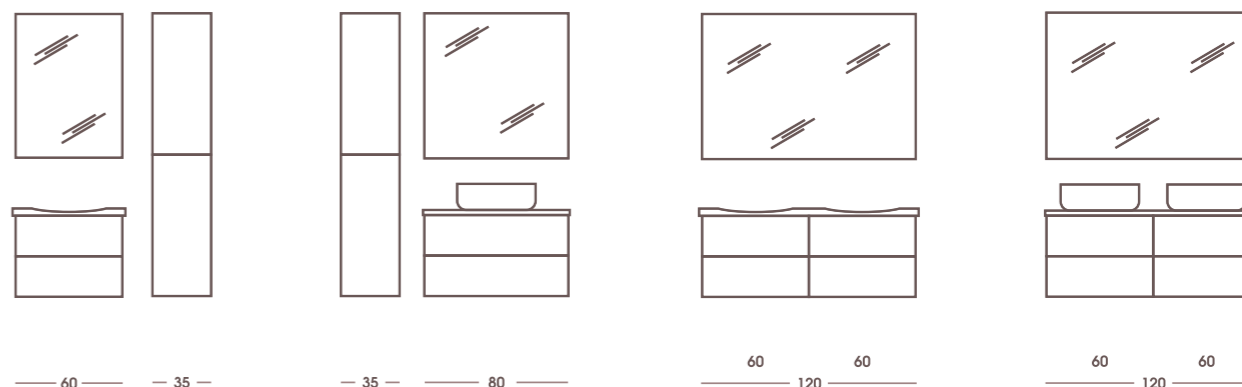

PRÍKLADY ROZMIESTNENIA

Skrinka pod umývadlo/dosku **VERA** 60cm

60 x 59 x 45,6 cm

2 zásuvky - vrchná s organizérom
a výrezom na sifón, kovové úchyty vo farbe chróm
Umývadlo a batéria nie je súčasťou produktu.

Farba	Kód	Cena
Biela lesklá	LN6954	245 €
Strieborný brest	LN6964	245 €
Sanremo	LN7212	245 €
Antracit lesklá	LN6959	275 €