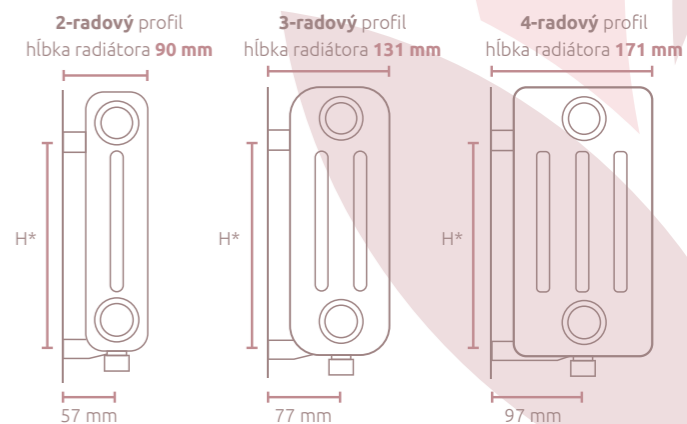

PREHĽAD PROFILOVÝCH VARIANTOV

*H = výška radiátora mínus 56 mm