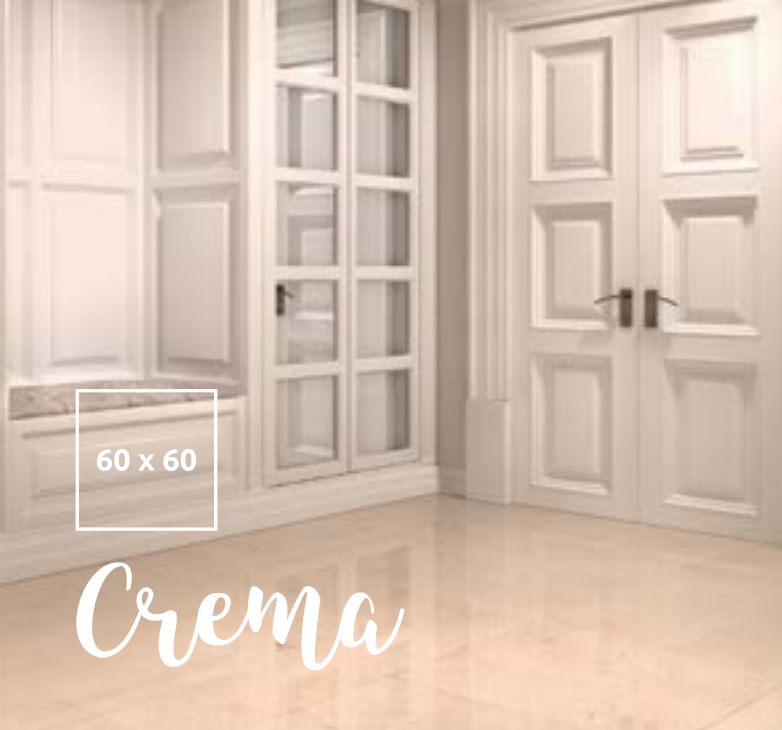

60 x 60

Crema