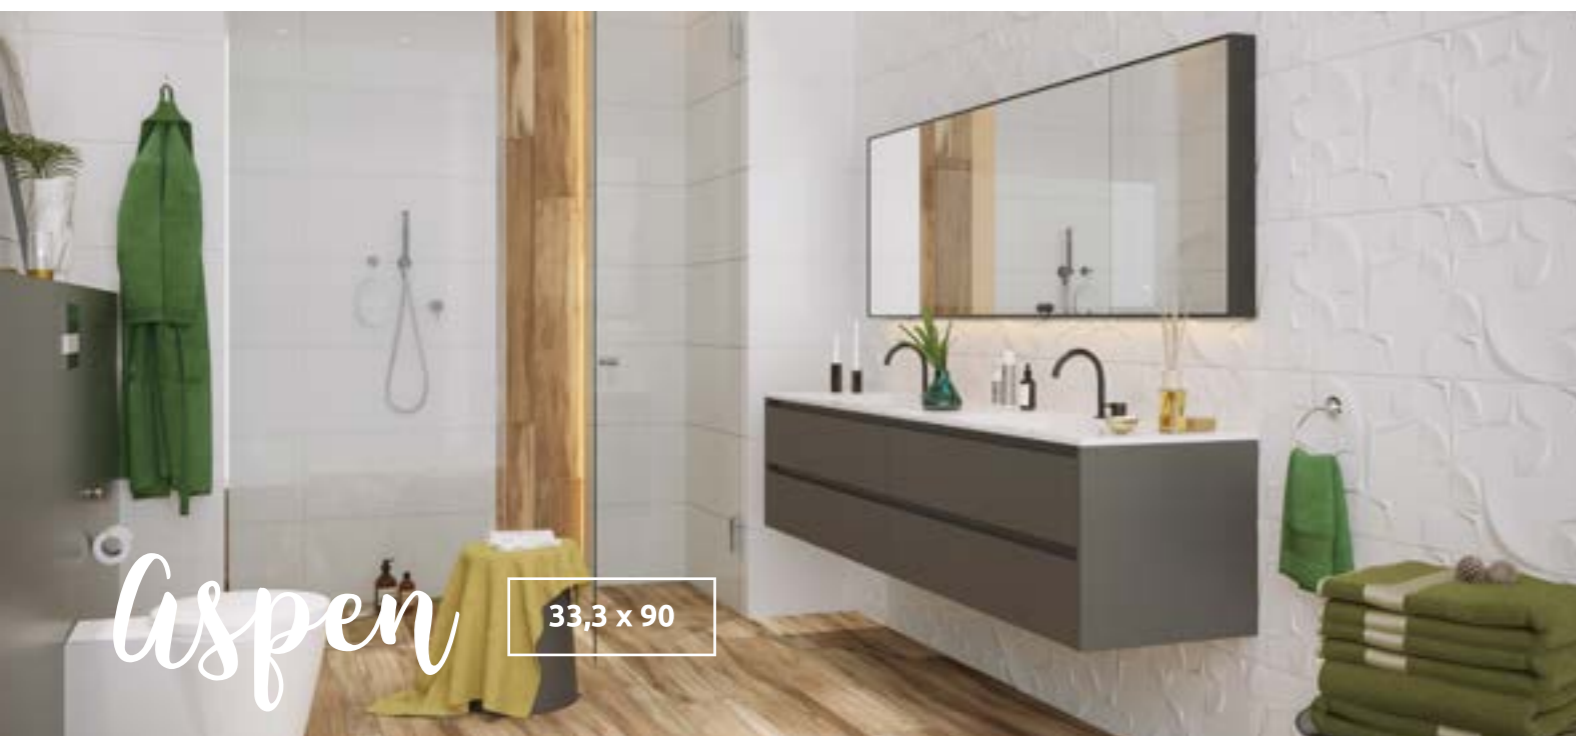

Aspen

33,3 x 90

ASPEN *Novinka*

ASPEN Blanco
obklad, lesklý, rektifikovaný, monofarebná V1
33,3 x 90 x 1 cm
📦 1,2 m² | 4 ks
Kód: OL060001
33,90 € / m²

ASPEN Blanco Mosaic
obklad, lesklý, rektifikovaný, monofarebná V1
33,3 x 90 x 1 cm
📦 1,2 m² | 4 ks
Kód: OL060002
39,90 € / m²