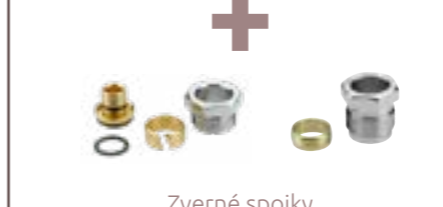

Zverné spojky

Oceľ / Meď: pripojenie G 1/2" A, Ø potrubia 15
Potrebné objednať 2ks!

Typ potrubia	Kód	Cena
Oceľ / Meď	DAN 013G4115	3,06 €