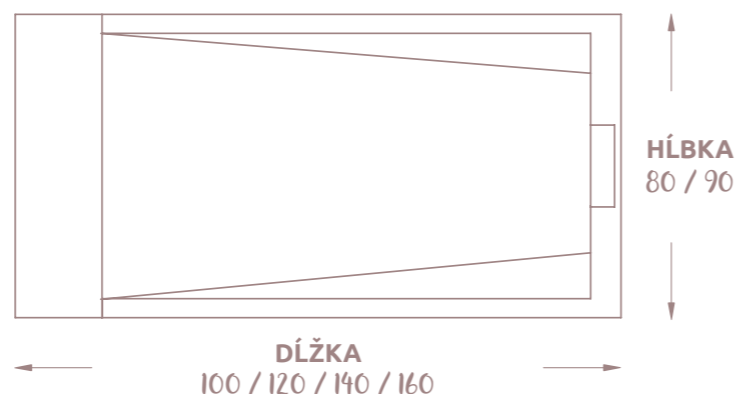

✓ Sifón súčasťou balenia každej vaničky

- ✓ Najvyšší tretí stupeň **protišmykovosti**
- ✓ Materiál **prijemný na dotyk**
- ✓ **Odolný** voči poškrabaniu, nárazom, škrvnám
  - ✓ Lahko sa udržiava čistý
- ✓ Bráni vytváraniu plesní a baktérií
  - ✓ Vanička je **vyspádovaná**

Upravte si rozmer vaničky presne podľa potreby!
LOTOSTONE vaničky môžete **jednoducho zrezať** na milimetrovú presnú veľkosť, ktorú potrebujete vo svojom sprchovom kúte.
✓ Vanička sa **lahko inštaluje** a v prípade poškodenia je možné ju aj **lahko opraviť**.