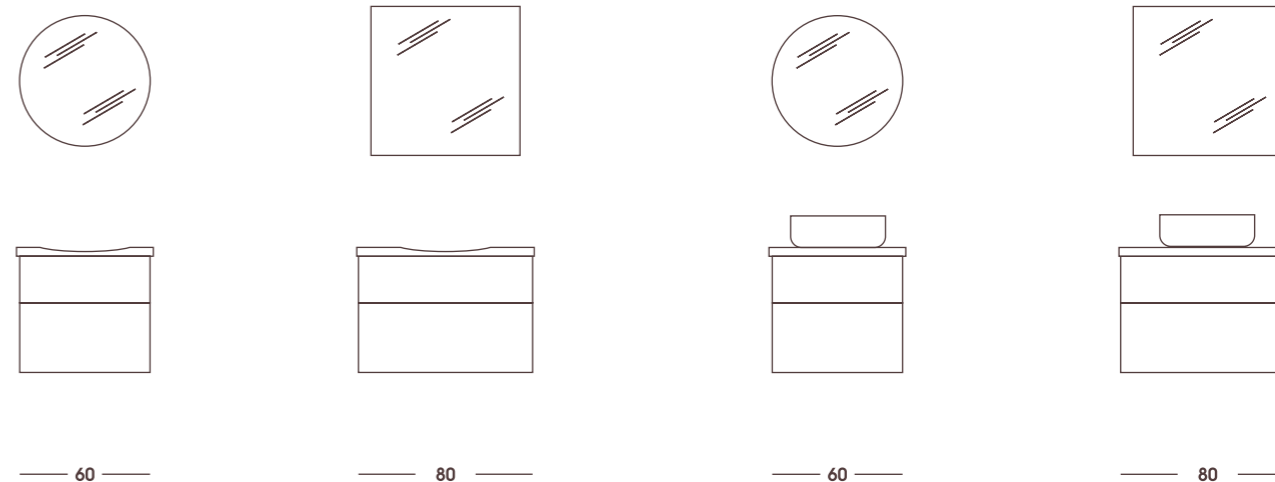

PRÍKLADY ROZMIESTNENIA

+ Umývadlo / + Doska + Umývadlo na dosku

Skrinky VELO sú kompatibilné len s nábytkovými umývadlami VELO uvedenými na nasledujúcej strane. Pri umývadlách na dosku obmedzenie nie je, dosky pod umývadlo nájdete na str. 89-90 a umývadlá na dosku na str. 85-88.

Nezabudnite si vybrať úchyty

Úchyty k skrinkám VELO sú dostupné v 2 farebných prevedeniach **chróm** alebo **čierna**. Úchyty je potrebné objednať samostatne, skrinka je dodávaná bez úchyto. Jedna sada úchyto obsahuje 2ks úchyto, takže pre jednu skrinku postačuje 1 sada.