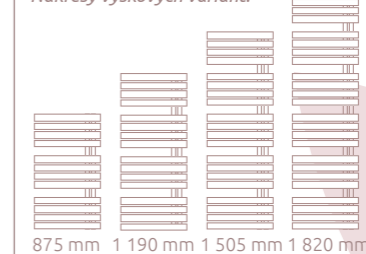

Nákresy výškových variánt: