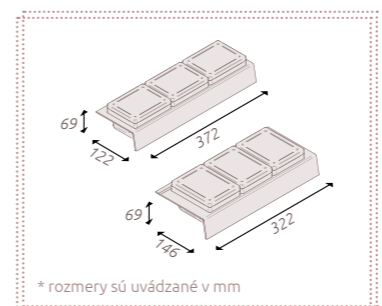

Doplňkový organizér do zásuvky **M**
vkladateľný / vyberateľný, ABS plast

Hĺbka	Kód	Cena
35 cm	LN7350	45 €
40 cm	LN7351	55 €