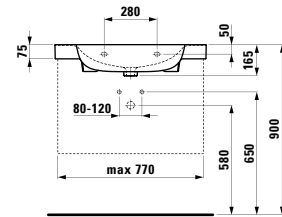

406041

Vanity unit, 1 drawer,
matches vanity washbasin 813855

*Waschtischunterbau, 1 Schublade,
passend zu Möbelwaschtisch 813855*

775 x 315 x 345 mm

Colours: .631 .627 .628

406042

Vanity unit, 2 drawers,
matches vanity washbasin 813855

*Waschtischunterbau, 2 Schubladen,
passend zu Möbelwaschtisch 813855*

775 x 315 x 675 mm

Colours: .631 .627 .628