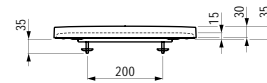

891333

WC seat and cover, removable, with lowering system, with round seat shape (Replacement for 891331)

Sitz mit Deckel, abnehmbar, mit Absenkautomatik, mit gerundeter Sitzgeometrie (Ersatz für 891331)

Colours: .000 .020 .757 .759

Options: .000