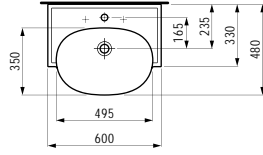

THE NEW CLASSIC

813853

Vanity washbasin

Möbelwaschtisch

600 x 480 x 75 mm

Colours: .000 .400 .757

Options: .104 .108 .109 .136 .158

406031

Vanity unit, 1 drawer,
matches vanity washbasin 813853

*Waschtischunterbau, 1 Schublade,
passend zu Möbelwaschtisch 813853*

575 x 315 x 345 mm

Colours: .631 .627 .628

406032

Vanity unit, 2 drawers,
matches vanity washbasin 813853

*Waschtischunterbau, 2 Schubladen,
passend zu Möbelwaschtisch 813853*

575 x 315 x 675 mm

Colours: .631 .627 .628

813855

Vanity washbasin

Möbelwaschtisch

800 x 480 x 75 mm

Colours: .000 .400 .757

Options: .104 .108 .109 .136 .158