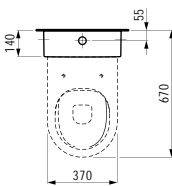

823851

Floorstanding WC, washdown, rimless, outlet horizontal or vertical
Stand-WC, Tiefspüler, spülrandlos, Abgang waagrecht oder senkrecht
560 x 370 x 430 mm

Colours: .000 .400 .757

Options: .000

Available from 4th Quarter 2019

Verfügbar ab 4. Quartal 2019