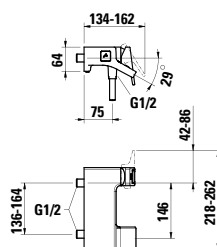

3213970041311

Wall-mounted single lever bath mixer, with diverter, with accessories

Aufputz-Einhebel-Bademischer, mit Umsteller, mit Zubehör

Colours: .004

Available from 1st Quarter 2020

Verfügbar ab 1. Quartal 2020

3213970044001

Wall-mounted single lever bath mixer, with diverter, without accessories

Aufputz-Einhebel-Bademischer, mit Umsteller, ohne Zubehör

Colours: .004

Available from 1st Quarter 2020

Verfügbar ab 1. Quartal 2020

3313970041311

Wall-mounted single lever shower mixer, with one outlet, with accessories

Aufputz-Einhebel-Duschenmischer, mit einem Wasserabgang, mit Zubehör

Colours: .004

Available from 1st Quarter 2020

Verfügbar ab 1. Quartal 2020