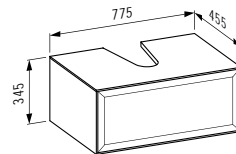

406013

Drawer element 800, 1 drawer,
with centre cut-out

*Schubladenelement 800, 1 Schublade,
mit Ausschnitt Mitte*

775 x 455 x 345 mm

Colours: .631 .627 .628