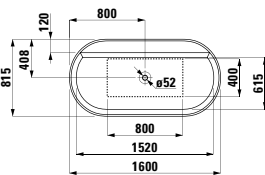

292340

Backrest, light grey
Rückenlehne, hellgrau
400 x 90 x 625 mm