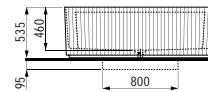

## 292340

Backrest, light grey  
*Rückenlehne, hellgrau*  
400 x 90 x 625 mm