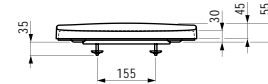

## 821954 PRO LIBERTY

Wall-hung WC ‚liberty‘, washdown, rimless, barrier-free

*Wand-WC ‚liberty‘, Tiefspüler, spülrandlos, barrierefrei*

700 x 360 x 350 (450) mm

**Colours:** .000 .400 .018 .037

**Options:** .000