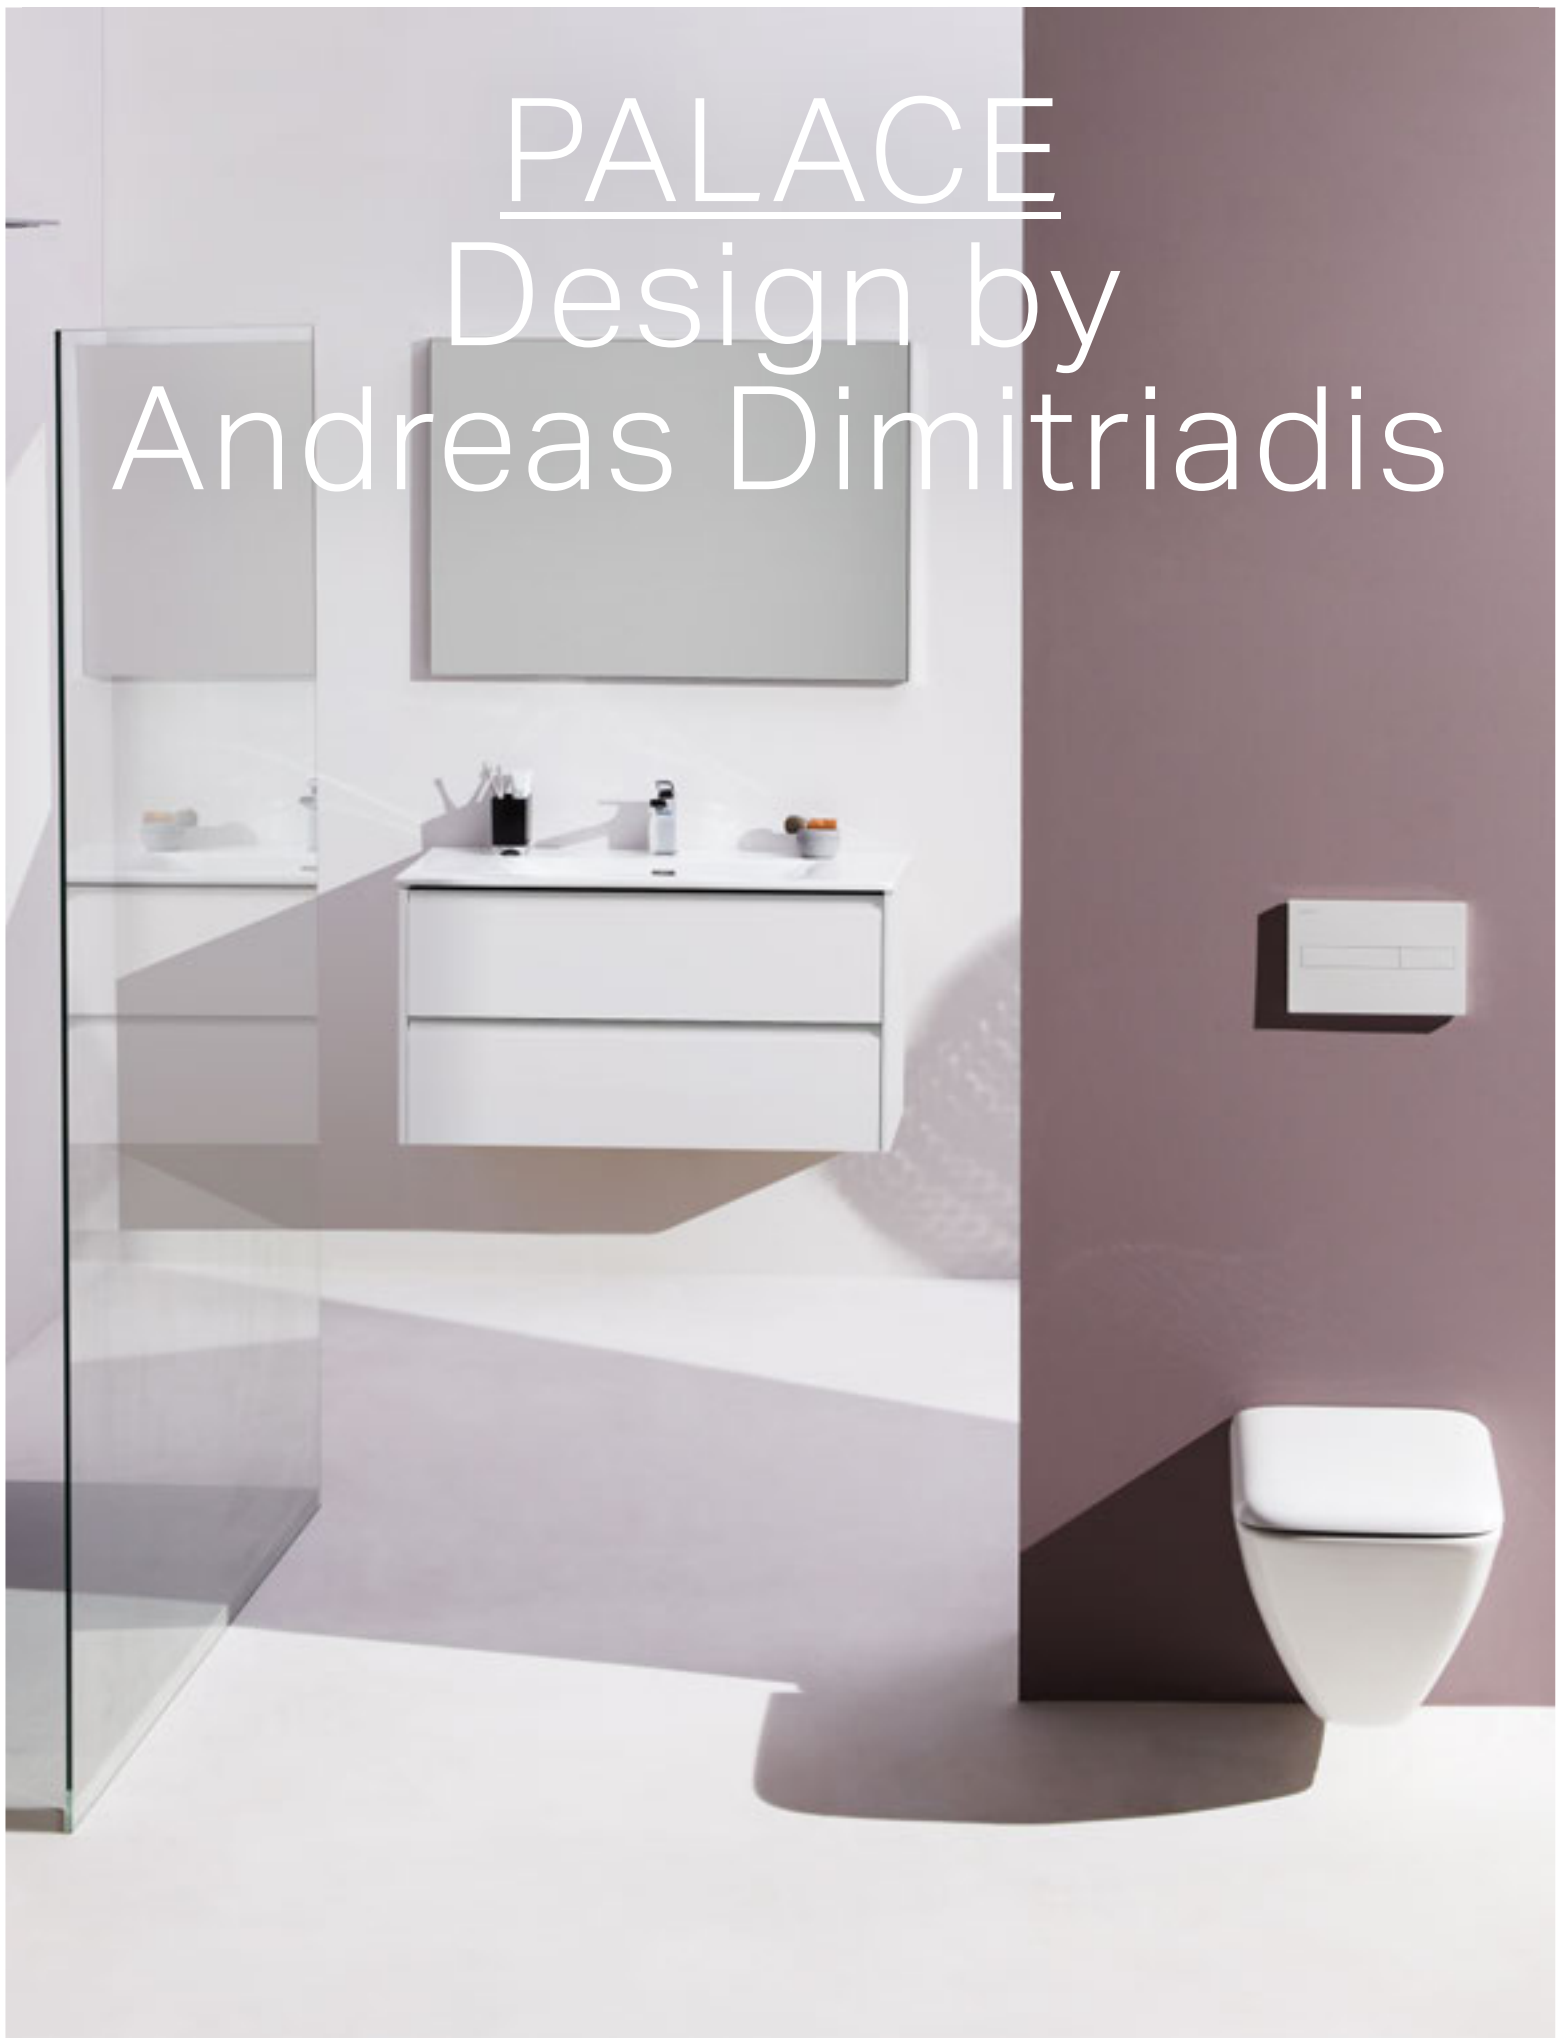

PALACE Design by Andreas Dimitriadis

PALACE combipack 80, washbasin 'slim' with vanity unit; wall-hung WC 'compact' LIS flush plate FRAME 25 mirror
PALACE Komplettsset 80, Waschtisch 'slim' mit Waschtischunterbau; Wand-WC 'compact' LIS Drückerplatte FRAME 25 Spiegel