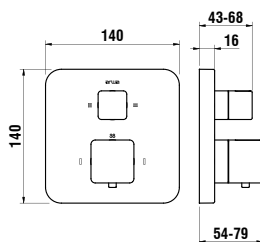

3233960040101

Twin handled set for concealed thermostatic bath/shower mixer, with 2-way dimmer, with integrated vacuum breaker

2-Griff-Fertigmontageset für thermostatischen Unterputz-Bade-/Duschenmischer, mit 2-Wege-Dimmer, mit integriertem Rohrunterbrecher

Colours: .004

Available from 3rd Quarter 2019

Verfügbar ab 3. Quartal 2019