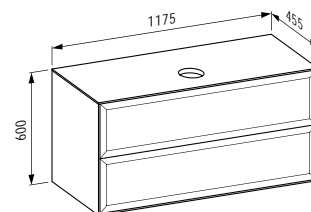

406022

Drawer element 1200, 2 drawer,
with centre cut-out

*Schubladenelement 1200, 2 Schublade,
mit Ausschnitt Mitte*

1175 x 455 x 600 mm

Colours: .631 .627 .628