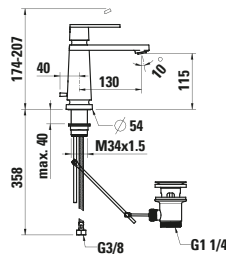

3118510041201

Single lever basin mixer, projection 130 mm, fixed spout, without pop-up waste

Einhebel-Waschtischmischer, Ausladung 130 mm, Festauslauf, ohne Ablaufventil

Colours: .004

Available from 4th Quarter 2019

Verfügbar ab 4. Quartal 2019

3118580041201

Column single lever basin mixer, projection 175 mm, fixed spout, without pop-up waste

Standsäulen-Einhebel-Waschtischmischer, Ausladung 175 mm, Festauslauf, ohne Ablaufventil

Colours: .004

Available from 4th Quarter 2019

Verfügbar ab 4. Quartal 2019