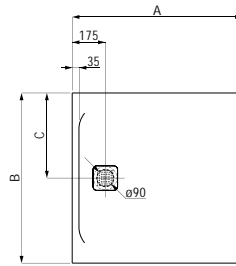

LAUFEN PRO

Shower tray, made of Marbond composite material, super flat, square, outlet at side

Duschwanne, aus Verbundwerkstoff Marbond, superflach, quadratisch, Ablauf seitlich

Colours: .000 .077 .078

Options: .000

Also suitable for flush installation

Auch für flächenbündigen Einbau geeignet

	A / mm	B / mm	C / mm	D / mm
210950	800	800	400	29
210956	900	900	450	30
211952	1000	1000	500	33
211958	1200	1200	600	33

Shower tray, made of Marbond composite material, super flat, rectangular, outlet at short side

Duschwanne, aus Verbundwerkstoff Marbond, superflach, rechteckig, Ablauf an kurzer Seite

Colours: .000 .077 .078

Options: .000

Also suitable for flush installation

Auch für flächenbündigen Einbau geeignet