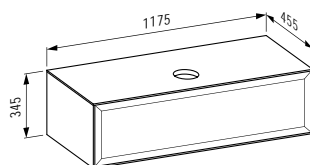

406021

Drawer element 1200, 1 drawer,
with centre cut-out

*Schubladenelement 1200, 1 Schublade,
mit Ausschnitt Mitte*

1175 x 455 x 345 mm

Colours: .631 .627 .628