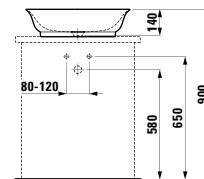

THE NEW CLASSIC

813858

Vanity washbasin

Möbelwaschtisch

1200 x 480 x 75 mm

Colours: .000 .400 .757

Options: .104 .107 .108 .109 .136 .115 .158

Available from 3rd Quarter 2019

Verfügbar ab 3. Quartal 2019

406051

Vanity unit, 1 drawer, matches vanity washbasin 813858

Waschtischunterbau, 1 Schublade, passend zu Möbelwaschtisch 813858

1175 x 315 x 345 mm

Colours: .631 .627 .628

Available from 3rd Quarter 2019

Verfügbar ab 3. Quartal 2019

406052

Vanity unit, 2 drawers, matches vanity washbasin 813858

Waschtischunterbau, 2 Schubladen, passend zu Möbelwaschtisch 813858

1175 x 315 x 675 mm

Colours: .631 .627 .628

Available from 3rd Quarter 2019

Verfügbar ab 3. Quartal 2019

812852

Bowl washbasin, oval

Waschtisch-Schale, oval

550 x 380 x 145 mm

Colours: .000 .400 .757

Options: .112

812853

Bowl washbasin with overflow channel, oval

Waschtisch-Schale mit Überlaufkanal, oval

550 x 380 x 145 mm

Colours: .000 .400 .757

Options: .109

406001

Drawer element 600, 1 drawer, with centre cut-out

Schubladenelement 600, 1 Schublade, mit Ausschnitt Mitte

575 x 455 x 345 mm

Colours: .631 .627 .628

406002

Drawer element 600, 2 drawer, with centre cut-out

Schubladenelement 600, 2 Schublade, mit Ausschnitt Mitte

575 x 455 x 600 mm

Colours: .631 .627 .628