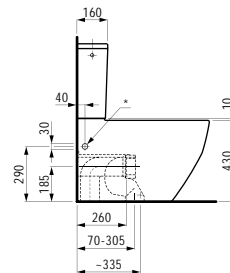

825951

Floorstanding WC close-coupled, washdown, rimless, outlet horizontal or vertical

Stand-WC für aufgesetzten Spülkasten, Tiefspüler, spülrandlos, Abgang waagrecht oder senkrecht

700 x 360 x 440 (430) mm

Colours: .000 .400

Options: .000 .231

Available from 2nd Quarter 2020

Verfügbar ab 2. Quartal 2020

Charge 231