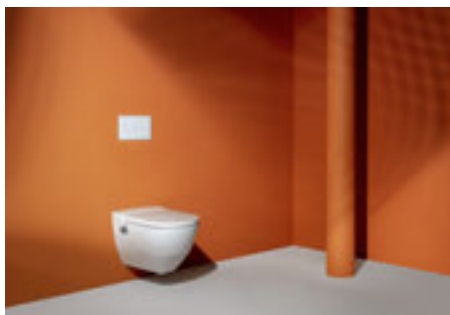

AS A BATHROOM MANUFACTURER IN A SPECIAL ACCOUNTABILITY Interview with Alberto Magrans

Mr Magrans, Laufen is one of the most exciting brands in the bathroom industry today.

What is the secret of its success?

ALBERTO MAGRANS Laufen continues to ask questions and is still hungry, although we can look back on a tradition of more than 125 years. We don't rest on our laurels but constantly drive forward innovations and design – this is deeply embedded in our DNA. We aim to appeal to people with high-quality, emotional and functional products for the bathroom environment. The basis for this is provided by our enthusiastic employees and the intelligent interconnection of materials, production processes and design management which we have established at Laufen.

NAVIA – shower WC

As is generally known, SaphirKeramik has been one of the central innovations of Laufen in recent years.

What are the next steps here?

AM SaphirKeramik has fundamentally changed the ground rules in the bathroom. We are working with the third generation in the meantime and are opening up totally new aspects besides the thin-wall design. Since we have control over the material in the industrial process, we can now offer new typologies, i.e. new potential applications, for the washbasin area in addition to new forms: For example, double washbasins with a considerably reduced width, bowl washbasins with an integrated overflow or standing washbasins with a minimal footprint – this is new and wasn't practicable with traditional bathroom ceramics. I think that this is just the beginning.

Where do you see additional potentials emerging in the bathroom? What is the way forward?

AM In conjunction with leading international experts, we are analysing usage patterns and how people behave in the domestic bathroom. Infrastructural aspects such as the drainage system are also a top priority in this respect. I think that the appropriate use of drinking water is a fundamental issue for the future which concerns us all – I consider