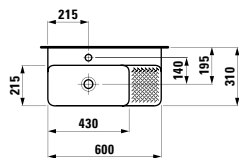

815285 ●/○

Washbasin ,compact', with semi-wet area right
Waschtisch ,compact', mit Halbnasszone rechts
600 x 315 x 115 mm

Colours: .000 .400 .757

Options: .104 .109

Available from 3rd Quarter 2019

Verfügbar ab 3. Quartal 2019

402552 BASE

Vanity unit, 2 doors
Waschtischunterbau, 2 Türen
585 x 290 x 525 mm

Colours: .260 .261 .262 .263 M01 M36 .999

Available from 3rd Quarter 2019

Verfügbar ab 3. Quartal 2019

381282

Towel holder
Handtuchhalter

Colours: .004

Available from 3rd Quarter 2019

Verfügbar ab 3. Quartal 2019

817285 ●/○

Washbasin, undersurface ground ,compact',
with semi-wet area right

*Aufsatz-Waschtisch ,compact',
mit Halbnasszone rechts*

600 x 315 x 115 mm

Colours: .000 .400 .757

Options: .104 .109

Available from 3rd Quarter 2019

Verfügbar ab 3. Quartal 2019