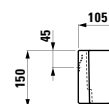

## 872282

Toilet brush holder incl. toilet brush  
*WC-Bürstengarnitur, inkl. Klosettbürste*  
 150 x 100 x 360 mm

**Colours:** .000 .757

**Options:** .000

Available from 3rd Quarter 2019

Verfügbar ab 3. Quartal 2019