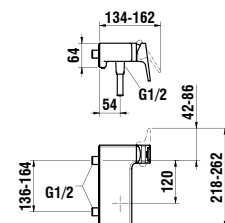

3313970044001

Wall-mounted single lever shower mixer, with one outlet, without accessories

Aufputz-Einhebel-Duschenmischer, mit einem Wasserabgang, ohne Zubehör

Colours: .004

Available from 1st Quarter 2020

Verfügbar ab 1. Quartal 2020

3233960040001

Twin handled set for concealed thermostatic bath/shower mixer, with 2-way dimmer

2-Griff-Fertigmontageset für thermostatischen Unterputz-Bade-/Duschenmischer, mit 2-Wege-Dimmer

Colours: .004

Available from 3rd Quarter 2019

Verfügbar ab 3. Quartal 2019