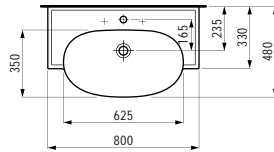

406041

Vanity unit, 1 drawer,
matches vanity washbasin 813855

*Waschtischunterbau, 1 Schublade,
passend zu Möbelwaschtisch 813855*

775 x 315 x 345 mm

Colours: .631 .627 .628

406042

Vanity unit, 2 drawers,
matches vanity washbasin 813855

*Waschtischunterbau, 2 Schubladen,
passend zu Möbelwaschtisch 813855*

775 x 315 x 675 mm

Colours: .631 .627 .628