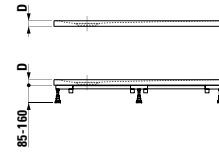

LAUFEN PRO

Shower tray, made of Marbond composite material, super flat, square, outlet at side

Duschwanne, aus Verbundwerkstoff Marbond, superflach, quadratisch, Ablauf seitlich

Colours: .000 .077 .078

Options: .000

Also suitable for flush installation

Auch für flächenbündigen Einbau geeignet

	A / mm	B / mm	C / mm	D / mm
210950	800	800	400	29
210956	900	900	450	30
211952	1000	1000	500	33
211958	1200	1200	600	33

Shower tray, made of Marbond composite material, super flat, rectangular, outlet at short side

Duschwanne, aus Verbundwerkstoff Marbond, superflach, rechteckig, Ablauf an kurzer Seite

Colours: .000 .077 .078

Options: .000

Also suitable for flush installation

Auch für flächenbündigen Einbau geeignet