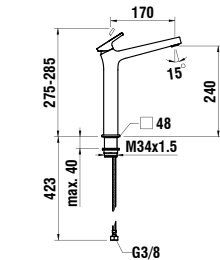

3113980041201

Column single lever basin mixer, projection 170 mm, Eco+, fixed spout, without pop-up waste

Standsäulen-Einhebel-Waschtischmischer, Ausladung 170 mm, Eco+, Festauslauf, ohne Ablaufventil

Colours: .004

Available from 3rd Quarter 2019

Verfügbar ab 3. Quartal 2019