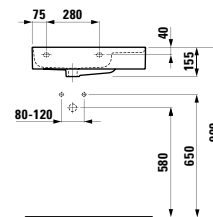

815285 ●/○

Washbasin ,compact', with semi-wet area right
Waschtisch ,compact', mit Halbnasszone rechts
600 x 315 x 115 mm

Colours: .000 .400 .757

Options: .104 .109

Available from 3rd Quarter 2019

Verfügbar ab 3. Quartal 2019

402552 BASE

Vanity unit, 2 doors
Waschtischunterbau, 2 Türen
585 x 290 x 525 mm

Colours: .260 .261 .262 .263 M01 M36 .999

Available from 3rd Quarter 2019

Verfügbar ab 3. Quartal 2019

381282

Towel holder
Handtuchhalter

Colours: .004

Available from 3rd Quarter 2019

Verfügbar ab 3. Quartal 2019

817285 ●/○

Washbasin, undersurface ground ,compact',
with semi-wet area right

*Aufsatz-Waschtisch ,compact',
mit Halbnasszone rechts*

600 x 315 x 115 mm

Colours: .000 .400 .757

Options: .104 .109

Available from 3rd Quarter 2019

Verfügbar ab 3. Quartal 2019