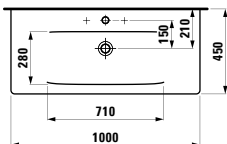

860707

Combipack 1000 mm, washbasin ,slim'
with vanity unit with 2 drawers, incl. drawer organizer,
with handle anodized aluminum

*Komplettset 1000 mm, Waschtisch ,slim'
mit Waschtischunterbau mit 2 Schubladen,
inkl. Schubladen-Ordnungssystem,
mit Griff Aluminium eloxiert*

1000 x 450 x 545 mm

Colours: .260 .261 .262 .263 .266 .999

Options: .104

Available from 4th quarter 2019

Verfügbar ab 4. Quartal 2019