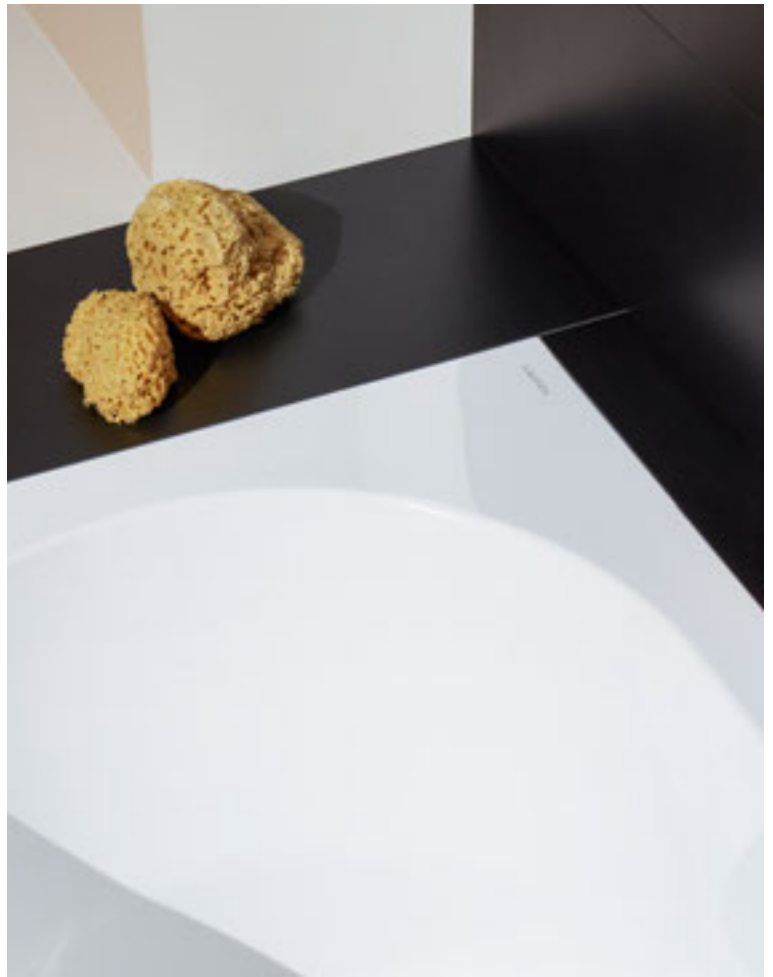

# LAUFEN PRO

LAUFEN PRO shower tray, rectangular, Marbond SENSE shower mixer and square rain shower  
LAUFEN PRO Duschwanne, rechteckig aus Marbond SENSE Duschenmischer und quadratische Regenbrause

LAUFEN PRO shower tray square SENSE shower mixer  
*LAUFEN PRO Duschwanne quadratisch SENSE shower mixer*