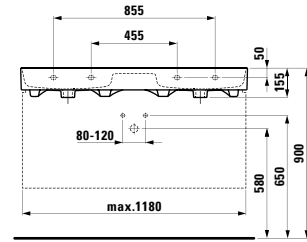

814282

Double washbasin, with semi-wet area
Doppelwaschtisch, mit Halbnasszone
1200 x 420 x 115 mm

Colours: .000 .400 .757

Options: .104 .108 .109 .136

Available from 3rd Quarter 2019

Verfügbar ab 3. Quartal 2019

410222 SPACE

Vanity unit, 2 drawers
Waschtischunterbau, 2 Schubladen
1185 x 410 x 520 mm

Colours: .100 .101 .103 .999