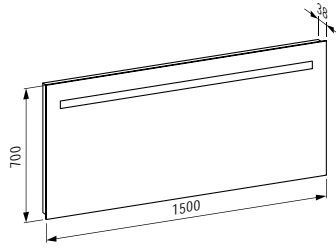

447691 LEELO

Mirror, 1500 mm with integrated horizontal LED lighting, for room switch, aluminium frame, 4000K, IP44

Spiegel, 1500 mm, mit integrierter horizontaler LED-Beleuchtung, für Lichtschalter, Aluminiumrahmen, 4000K, IP44

1500 x 38 x 700 mm

Colours: .144

447692 LEELO

Mirror, 1500 mm with integrated horizontal LED lighting, 1 touch sensor (On/ Off/ Dimmer), aluminium frame, 4000K, IP44

Spiegel, 1500 mm, mit integrierter horizontaler LED-Beleuchtung, 1 Touch Sensorschalter (An/ Aus/ Dimmer), Aluminiumrahmen, 4000K, IP44

1500 x 38 x 700 mm

Colours: .144

447693 LEELO

Mirror, 1500 mm with integrated horizontal LED lighting and ambient light, 3 touch sensors (On-Off/ Dimmer/ Colour temperature change 2700-6000K), aluminium frame, IP44

Spiegel, 1500 mm, mit integrierter horizontaler LED-Beleuchtung und Ambientlicht, 3 Touch Sensorschalter (An-Aus/ Dimmer/ Farbtemperaturwechsel 2700-6000K), Aluminiumrahmen, IP44

1500 x 32 x 700 mm

Colours: .144

447701 LEELO

Mirror, 1800 mm with integrated horizontal LED lighting, for room switch, aluminium frame, 4000K, IP44

Spiegel, 1800 mm, mit integrierter horizontaler LED-Beleuchtung, für Lichtschalter, Aluminiumrahmen, 4000K, IP44

1800 x 38 x 700 mm

Colours: .144