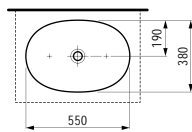

THE NEW CLASSIC

813858

Vanity washbasin

Möbelwaschtisch

1200 x 480 x 75 mm

Colours: .000 .400 .757

Options: .104 .107 .108 .109 .136 .115 .158

Available from 3rd Quarter 2019

Verfügbar ab 3. Quartal 2019

406051

Vanity unit, 1 drawer, matches vanity washbasin 813858

Waschtischunterbau, 1 Schublade, passend zu Möbelwaschtisch 813858

1175 x 315 x 345 mm

Colours: .631 .627 .628

Available from 3rd Quarter 2019

Verfügbar ab 3. Quartal 2019

406052

Vanity unit, 2 drawers, matches vanity washbasin 813858

Waschtischunterbau, 2 Schubladen, passend zu Möbelwaschtisch 813858

1175 x 315 x 675 mm

Colours: .631 .627 .628

Available from 3rd Quarter 2019

Verfügbar ab 3. Quartal 2019

812852

Bowl washbasin, oval

Waschtisch-Schale, oval

550 x 380 x 145 mm

Colours: .000 .400 .757

Options: .112

812853

Bowl washbasin with overflow channel, oval

Waschtisch-Schale mit Überlaufkanal, oval

550 x 380 x 145 mm

Colours: .000 .400 .757

Options: .109

406001

Drawer element 600, 1 drawer, with centre cut-out

Schubladenelement 600, 1 Schublade, mit Ausschnitt Mitte

575 x 455 x 345 mm

Colours: .631 .627 .628

406002

Drawer element 600, 2 drawer, with centre cut-out

Schubladenelement 600, 2 Schublade, mit Ausschnitt Mitte

575 x 455 x 600 mm

Colours: .631 .627 .628