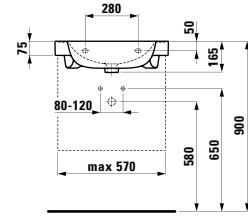

THE NEW CLASSIC

813853

Vanity washbasin

Möbelwaschtisch

600 x 480 x 75 mm

Colours: .000 .400 .757

Options: .104 .108 .109 .136 .158

406031

Vanity unit, 1 drawer,
matches vanity washbasin 813853

*Waschtischunterbau, 1 Schublade,
passend zu Möbelwaschtisch 813853*

575 x 315 x 345 mm

Colours: .631 .627 .628

406032

Vanity unit, 2 drawers,
matches vanity washbasin 813853

*Waschtischunterbau, 2 Schubladen,
passend zu Möbelwaschtisch 813853*

575 x 315 x 675 mm

Colours: .631 .627 .628

813855

Vanity washbasin

Möbelwaschtisch

800 x 480 x 75 mm

Colours: .000 .400 .757

Options: .104 .108 .109 .136 .158