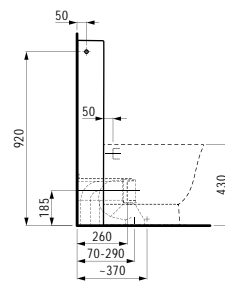

823851

Floorstanding WC, washdown, rimless, outlet horizontal or vertical
Stand-WC, Tiefspüler, spülrandlos, Abgang waagrecht oder senkrecht
560 x 370 x 430 mm

Colours: .000 .400 .757

Options: .000

Available from 4th Quarter 2019

Verfügbar ab 4. Quartal 2019