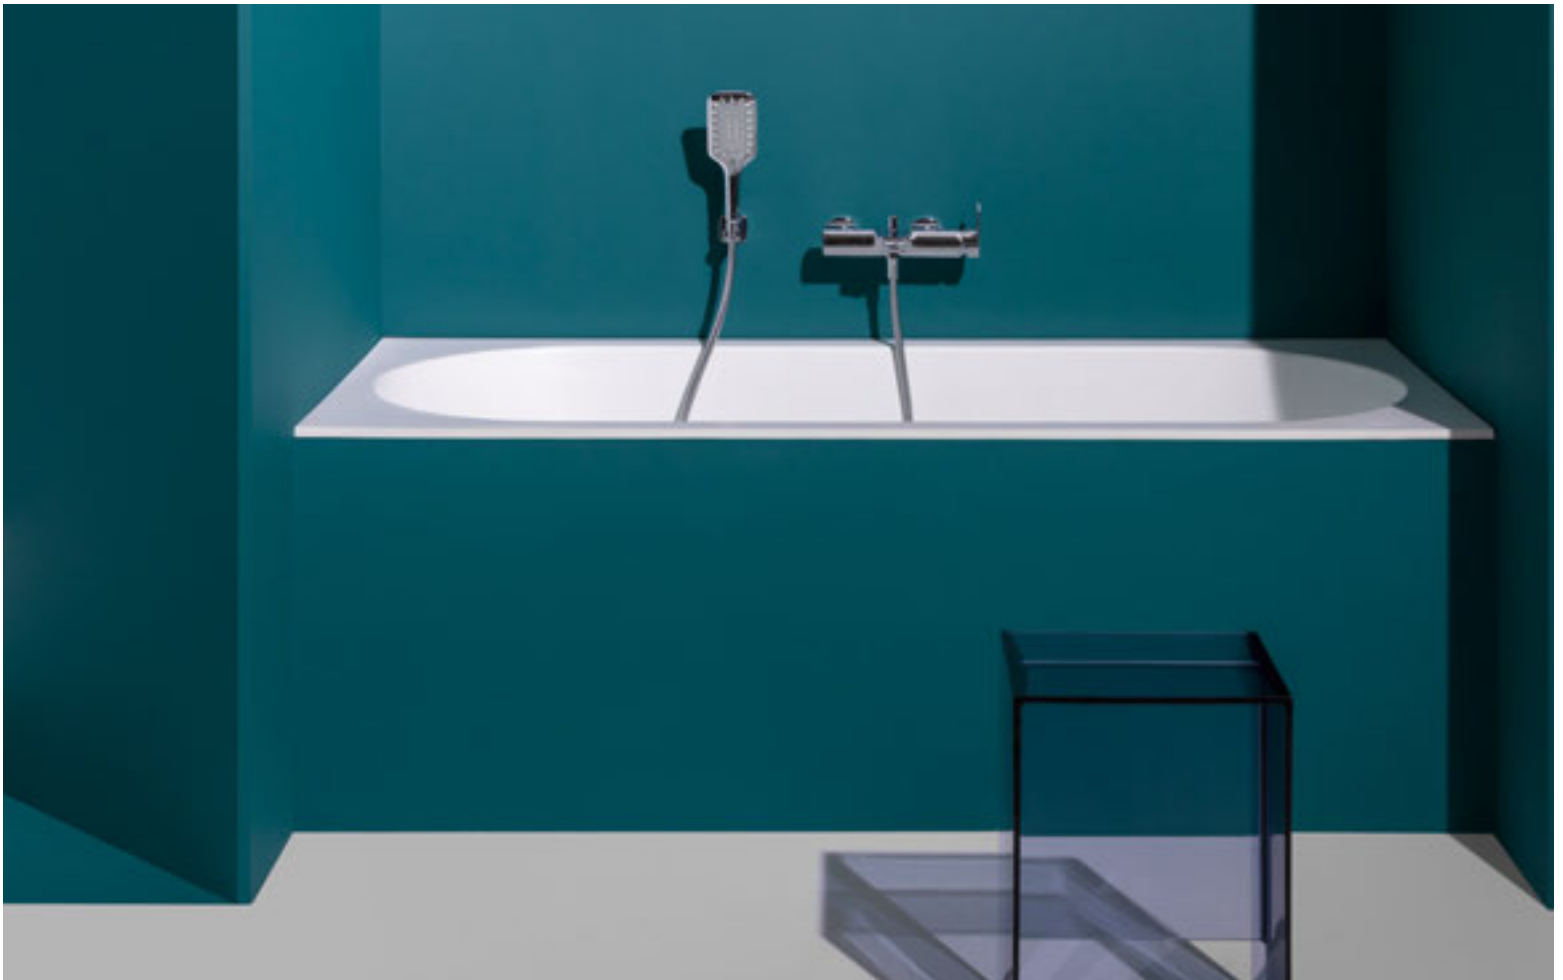

LAUFEN PRO bathtub, drop-in version, made of Marbond
LAUFEN PRO Badewanne, Einbauversion aus Marbond