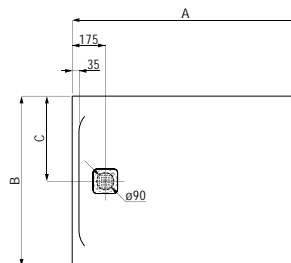

A / mm	B / mm	C / mm	D / mm
210951	1000	800	500	33
210957	1000	900	500	33
212954	1100	800	550	33
212955	1100	900	550	33
210952	1200	800	600	33
210958	1200	900	600	33
211953	1200	1000	600	33
214951	1700	750	850	46
214953	1700	800	850	46
214959	1800	750	900	46
211959	1800	800	900	46