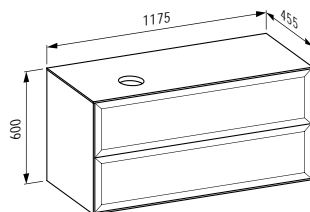

406083

Drawer element 1200, 2 drawers, cut-out left

*Schubladenelement 1200, 2 Schubladen,
Ausschnitt links*

1175 x 455 x 600 mm

Colours: .631 .627 .628