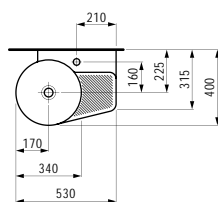

815288 ●/○

Washbasin, with semi-wet area and tap bank
Waschtisch, mit Halbnasszone bzw. Hahnlochbank

530 x 400 x 115 mm

Colours: .000 .400 .757

Options: .106 .109

Available from 3rd Quarter 2019

Verfügbar ab 3. Quartal 2019