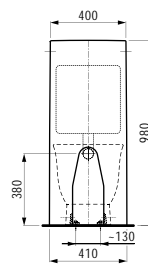

823851

Floorstanding WC, washdown, rimless, outlet horizontal or vertical
Stand-WC, Tiefspüler, spülrandlos, Abgang waagrecht oder senkrecht
560 x 370 x 430 mm

Colours: .000 .400 .757

Options: .000

Available from 4th Quarter 2019

Verfügbar ab 4. Quartal 2019