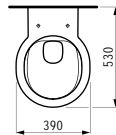

814282

Double washbasin, with semi-wet area
Doppelwaschtisch, mit Halbnasszone
1200 x 420 x 115 mm

Colours: .000 .400 .757

Options: .104 .108 .109 .136

Available from 3rd Quarter 2019

Verfügbar ab 3. Quartal 2019

410222 SPACE

Vanity unit, 2 drawers
Waschtischunterbau, 2 Schubladen
1185 x 410 x 520 mm

Colours: .100 .101 .103 .999

402534 BASE

Vanity unit, 4 drawers, incl. 2 drawer organizers
Waschtischunterbau, 4 Schubladen, inkl. 2 Schubladen-Ordnungssystemen
1180 x 390 x 530 mm

Colours: .260 .261 .262 .263 M01 M36 .999

Available from 3rd Quarter 2019

Verfügbar ab 3. Quartal 2019

381283

Towel holder, left
Handtuchhalter, links

Colours: .004

Available from 3rd Quarter 2019

Verfügbar ab 3. Quartal 2019

381284

Towel holder, right
Handtuchhalter, rechts

Colours: .004

Available from 3rd Quarter 2019

Verfügbar ab 3. Quartal 2019

820288

Wall hanging Water Closet Bowl, rimless, washdown, cUPC approved
Wand-WC, Tiefspüler, spülrandlos, zugelassen nach cUPC (USA)

530 x 390 x 360 (430) mm

Colours: .000 .400 .757

Options: .000

872280

Toilet roll holder, right
Papierrollenhalter, rechts
170 x 130 x 115 mm

Colours: .000 .757

Options: .000

Available from 3rd Quarter 2019

Verfügbar ab 3. Quartal 2019

872281

Toilet roll holder, left
Papierrollenhalter, links
170 x 130 x 115 mm

Colours: .000 .757

Options: .000

Available from 3rd Quarter 2019

Verfügbar ab 3. Quartal 2019

872282

Toilet brush holder incl. toilet brush
WC-Bürstengarnitur, inkl. Klosettbürste
150 x 100 x 360 mm

Colours: .000 .757

Options: .000

Available from 3rd Quarter 2019

Verfügbar ab 3. Quartal 2019