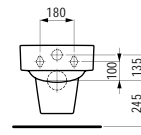

814282

Double washbasin, with semi-wet area
Doppelwaschtisch, mit Halbnasszone
1200 x 420 x 115 mm

Colours: .000 .400 .757

Options: .104 .108 .109 .136

Available from 3rd Quarter 2019

Verfügbar ab 3. Quartal 2019

410222 SPACE

Vanity unit, 2 drawers
Waschtischunterbau, 2 Schubladen
1185 x 410 x 520 mm

Colours: .100 .101 .103 .999

402534 BASE

Vanity unit, 4 drawers, incl. 2 drawer organizers
Waschtischunterbau, 4 Schubladen, inkl. 2 Schubladen-Ordnungssystemen
1180 x 390 x 530 mm

Colours: .260 .261 .262 .263 M01 M36 .999

Available from 3rd Quarter 2019

Verfügbar ab 3. Quartal 2019

381283

Towel holder, left
Handtuchhalter, links

Colours: .004

Available from 3rd Quarter 2019

Verfügbar ab 3. Quartal 2019

381284

Towel holder, right
Handtuchhalter, rechts

Colours: .004

Available from 3rd Quarter 2019

Verfügbar ab 3. Quartal 2019

820288

Wall hanging Water Closet Bowl, rimless, washdown, cUPC approved
Wand-WC, Tiefspüler, spülrandlos, zugelassen nach cUPC (USA)

530 x 390 x 360 (430) mm

Colours: .000 .400 .757

Options: .000

872280

Toilet roll holder, right
Papierrollenhalter, rechts
170 x 130 x 115 mm

Colours: .000 .757

Options: .000

Available from 3rd Quarter 2019

Verfügbar ab 3. Quartal 2019

872281

Toilet roll holder, left
Papierrollenhalter, links
170 x 130 x 115 mm

Colours: .000 .757

Options: .000

Available from 3rd Quarter 2019

Verfügbar ab 3. Quartal 2019

872282

Toilet brush holder incl. toilet brush
WC-Bürstengarnitur, inkl. Klosettbürste
150 x 100 x 360 mm

Colours: .000 .757

Options: .000

Available from 3rd Quarter 2019

Verfügbar ab 3. Quartal 2019