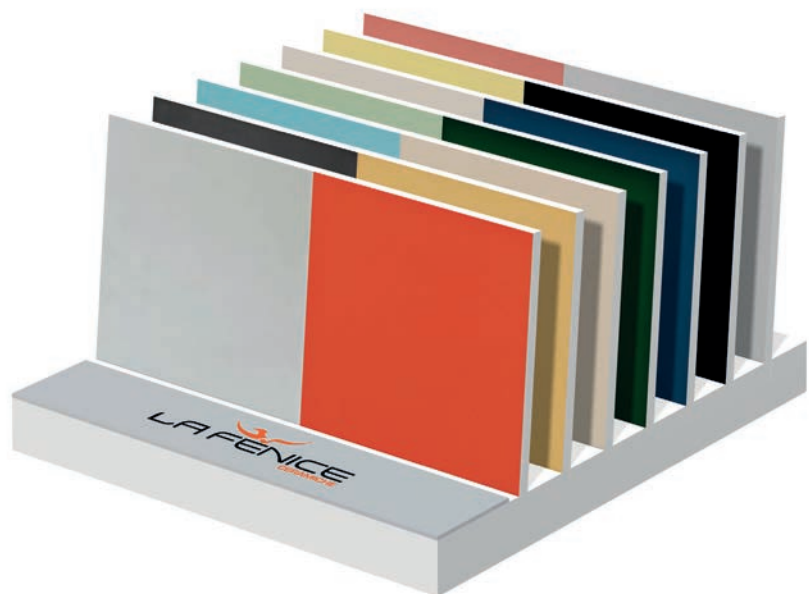

COD. MURETTI

MU
RETTI

Espositore base piana a 4 alloggi.
4 pannelli mm 540x1130X12 per posa

COD. CROTAV

CRO MIE

Espositore da banco base piana a 7 alloggi.
14 pezzi sfusi cm 20x20

COD. SATURNTAV

SAT URN TAV