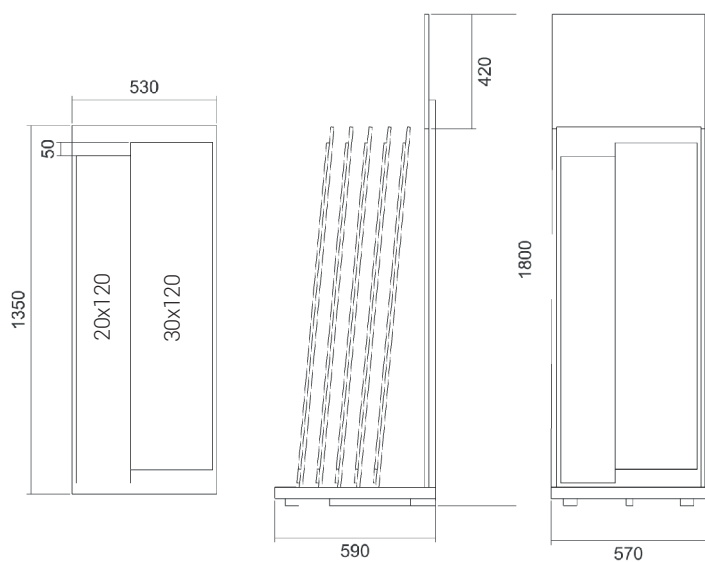

COD. WOWOOD

WO
WOOD
D

Espositore base piana a 5+5 incavi.
5 pannelli mm 350x900x12
5 pannelli mm 650x900x12

Espositore base piana a 6 incavi.

posa sulla lavagna

Espositore base piana a 6 incavi.

COD. SATURN

SATURN

Espositore base piana a 6 incavi.

COD. HOLLY WOOD

HOLLY WOOD

Espositore base piana a 5 incavi.
5 pannelli mm 530x1350x12

COD. JUNGLE

JUNGLE

Espositore base piana a 4 alloggi.
4 pannelli mm 430x1300X12

Espositore base piana a 4 incavi
4 pannelli mm 430x1300x12

COD. BOREALIS

**BO
REA
LIS**

Espositore base piana a 5 alloggi.
5 pannelli mm 330x1100x12

COD. FEEL

FEEL

Espositore base piana a 5 alloggi.
5 pannelli mm 330x1100x12