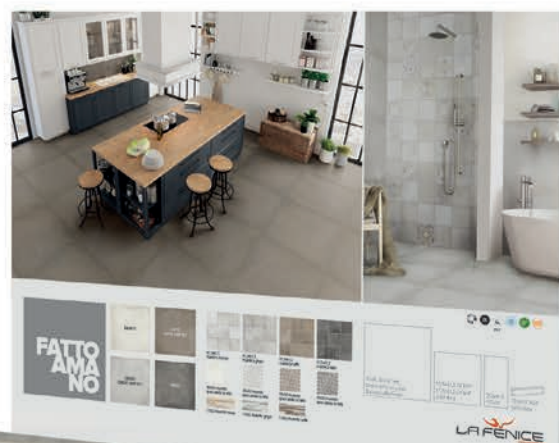

**X
BE
TON**

Espositore base piana a 5 incavi.
3 pezzi 90x90 / 2 pezzi 60x60

COD. FATTOAMANO

FATTO AMA NO

Espositore base piana a 5 incavi.
2 pz 60x60 / 3 pz 90x90

COD. OXYDUM

OX
YDU
M

Espositore base piana a 5+5 incavi.
5 pannelli mm 350x900x12
5 pannelli mm 650x900x12