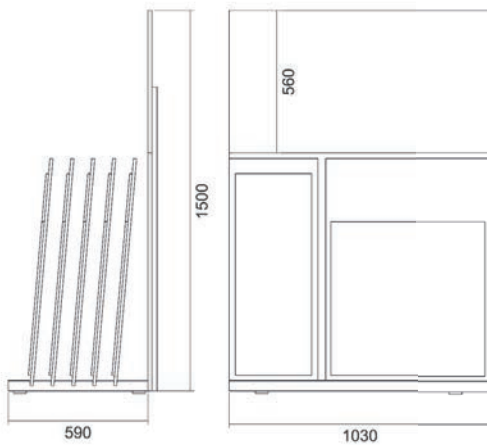

Espositore base piana a 4 incavi
2 pezzi 30x120 / 2 pezzi 20x120
2 pannelli

COD. METROPOL

ME
TRO
POL

Espositore base piana a 4 incavi

COD. ICON

ICON

Espositore base piana a 4 incavi

COD. X-BETON

**X
BE
TON**

Espositore base piana a 5 incavi.
3 pezzi 90x90 / 2 pezzi 60x60

COD. FATTOAMANO

FATTO AMA NO

Espositore base piana a 5 incavi.
2 pz 60x60 / 3 pz 90x90

COD. OXYDUM

OX
YDU
M

Espositore base piana a 5+5 incavi.
5 pannelli mm 350x900x12
5 pannelli mm 650x900x12

COD. WOWOOD

WO
WOOD
D

Espositore base piana a 5+5 incavi.
5 pannelli mm 350x900x12
5 pannelli mm 650x900x12

Espositore base piana a 6 incavi.

posa sulla lavagna

Espositore base piana a 6 incavi.

COD. SATURN