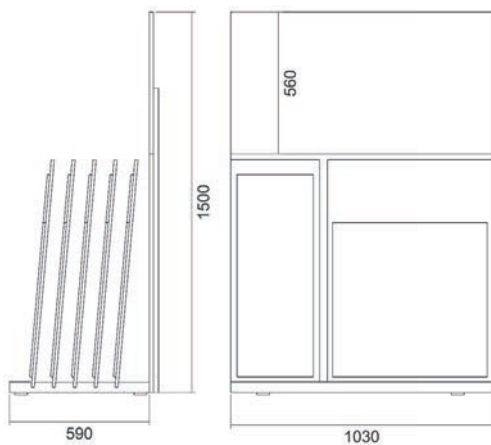

Espositore base piana a 4 incavi
2 pezzi 30x120 / 2 pezzi 20x120
2 pannelli

COD. METROPOL

ME
TRO
POL

Espositore base piana a 4 incavi

COD. ICON

ICON

Espositore base piana a 4 incavi

COD. X-BETON

**X
BE
TON**

Espositore base piana a 5 incavi.
3 pezzi 90x90 / 2 pezzi 60x60

COD. FATTOAMANO

FATTO AMA NO

Espositore base piana a 5 incavi.
2 pz 60x60 / 3 pz 90x90

COD. OXYDUM

OX
YDU
M

Espositore base piana a 5+5 incavi.
5 pannelli mm 350x900x12
5 pannelli mm 650x900x12

COD. WOWOOD

WO
WOOD
D

Espositore base piana a 5+5 incavi.
5 pannelli mm 350x900x12
5 pannelli mm 650x900x12

Espositore base piana a 6 incavi.

posa sulla lavagna

Espositore base piana a 6 incavi.

COD. SATURN