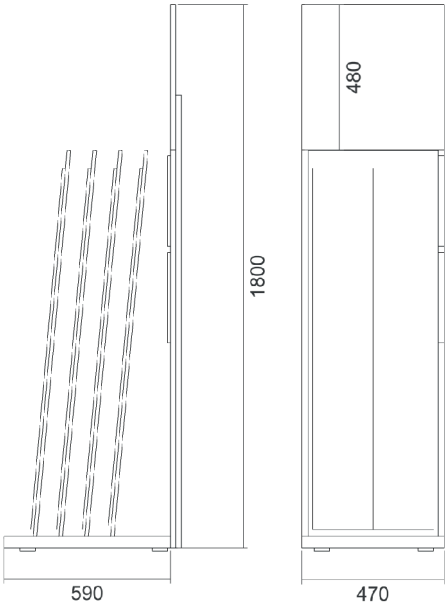

**X
BE
TON**

Espositore base piana a 5 incavi.
3 pezzi 90x90 / 2 pezzi 60x60

COD. FATTOAMANO

FATTO AMA NO

Espositore base piana a 5 incavi.
2 pz 60x60 / 3 pz 90x90

COD. OXYDUM

OX
YDU
M

Espositore base piana a 5+5 incavi.
5 pannelli mm 350x900x12
5 pannelli mm 650x900x12

COD. WOWOOD

WO
WOOD
D

Espositore base piana a 5+5 incavi.
5 pannelli mm 350x900x12
5 pannelli mm 650x900x12

Espositore base piana a 6 incavi.

posa sulla lavagna

Espositore base piana a 6 incavi.

COD. SATURN

SATURN

Espositore base piana a 6 incavi.

COD. HOLLY WOOD

HOLLY WOOD

Espositore base piana a 5 incavi.
5 pannelli mm 530x1350x12

COD. JUNGLE

JUNGLE

Espositore base piana a 4 alloggi.
4 pannelli mm 430x1300X12

Espositore base piana a 4 incavi
4 pannelli mm 430x1300x12

COD. BOREALIS

**BO
REA
LIS**

Espositore base piana a 5 alloggi.
5 pannelli mm 330x1100x12

COD. FEEL

FEEL

Espositore base piana a 5 alloggi.
5 pannelli mm 330x1100x12