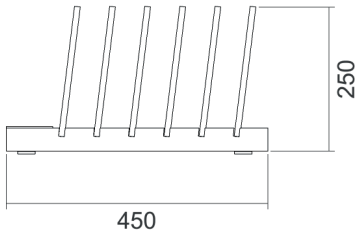

COD. POLVERITAV

**POL
VERI
TAV**

Espositore da banco base piana a 6 alloggi.
12 pezzi cm 22,5x22,5