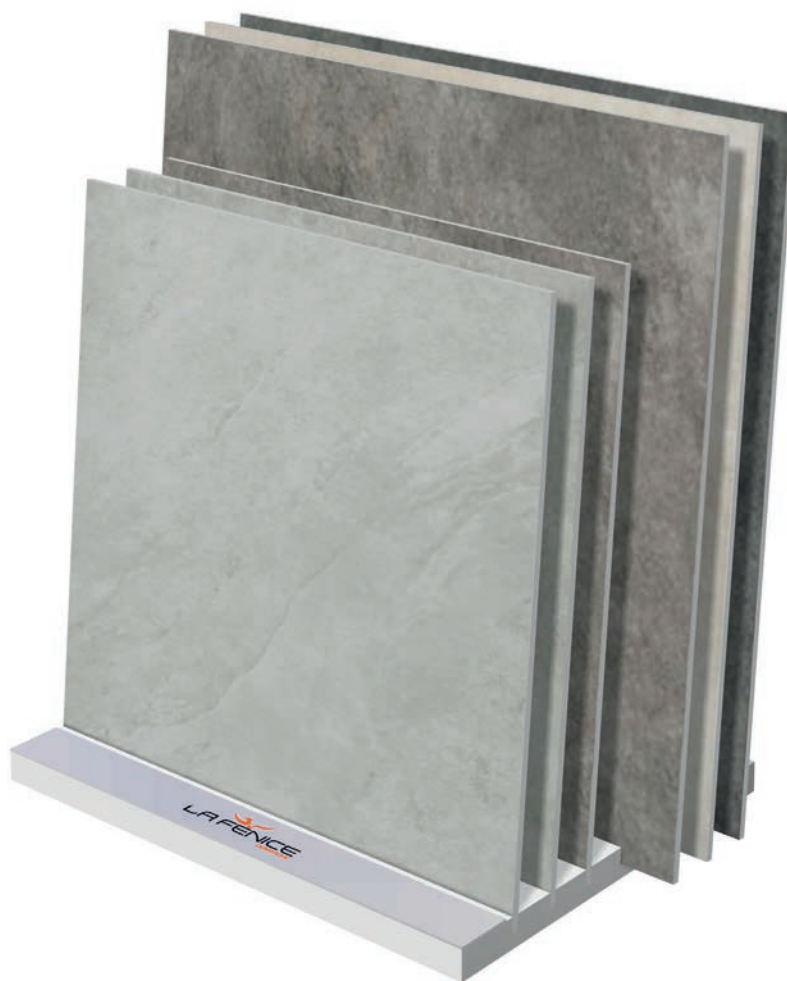

COD. ZEPPA7590

**ZE
PPA
7590**

Espositore base piana a 6 alloggi.
Pezzi sfusi formato cm 75x75 / 90x90