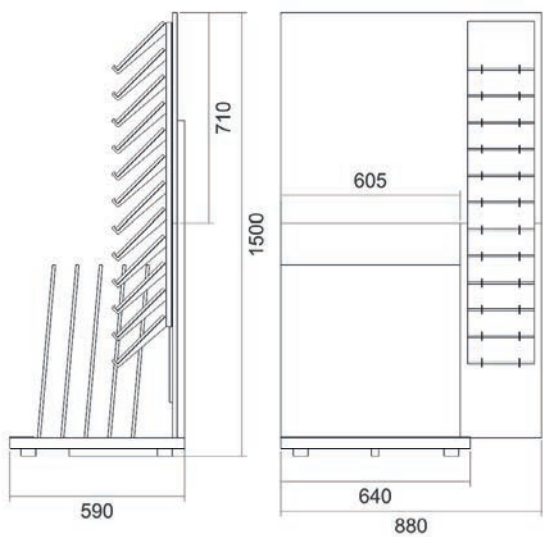

COD. WOODLAND

WOOD LAND

Espositore base piana a 5 alloggi.
5 pannelli mm 330x1100x12

COD. VIETRESI

POL VERI VIET RESI

Espositore base piana a 5+5 incavi.
5 pannelli mm 350x900x12
5 pannelli mm 650x900x12

COD. KUBO