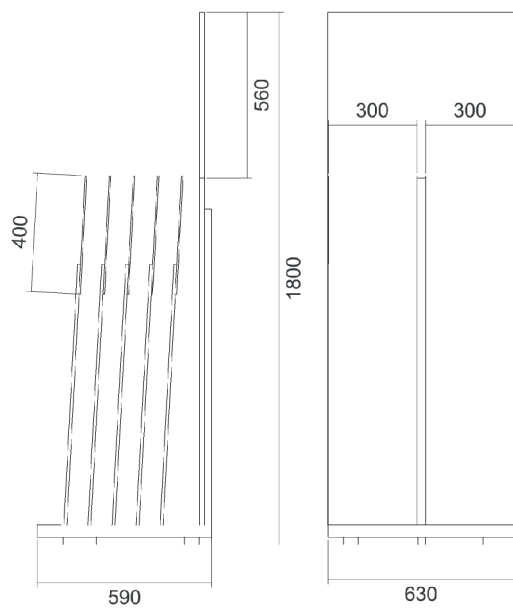

COD. COREWALL

CORE WALL

Espositore base piana a 5+5 alloggi.
10 pannelli formato cm 30x90

COD. XBWALL

BET ON WALL

Espositore base piana a 5+5 alloggi.
10 pannelli formato cm 30x90

COD. RESINARTWALL

RES IN ART WALL