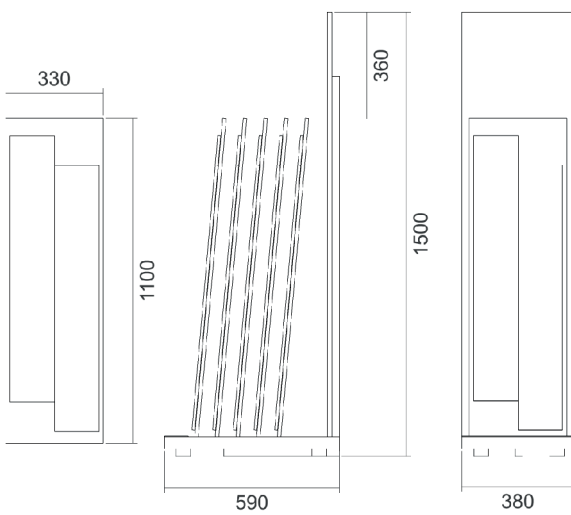

Espositore base piana a 4 incavi
4 pannelli mm 430x1300x12

COD. BOREALIS

**BO
REA
LIS**

Espositore base piana a 5 alloggi.
5 pannelli mm 330x1100x12

COD. FEEL

FEEL

Espositore base piana a 5 alloggi.
5 pannelli mm 330x1100x12