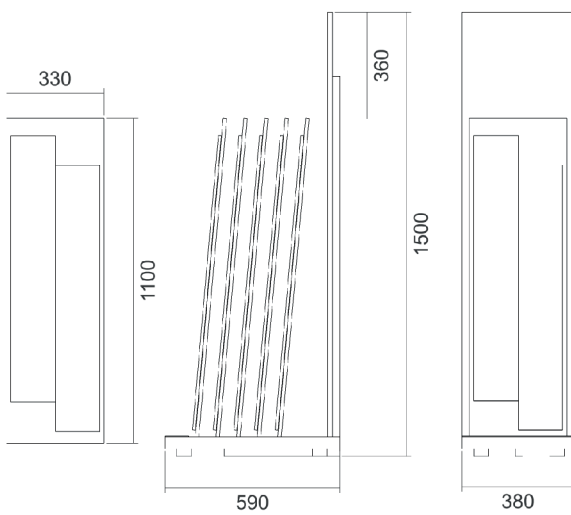

COD. WOODLAND

WOOD LAND

Espositore base piana a 5 alloggi.
5 pannelli mm 330x1100x12