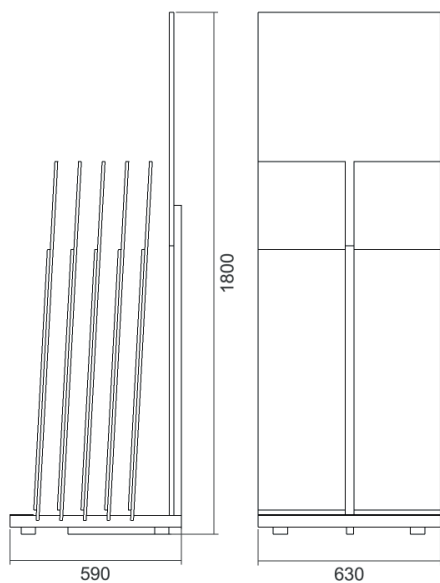

COD. COREWALL

CORE WALL

Espositore base piana a 5+5 alloggi.
10 pannelli formato cm 30x90