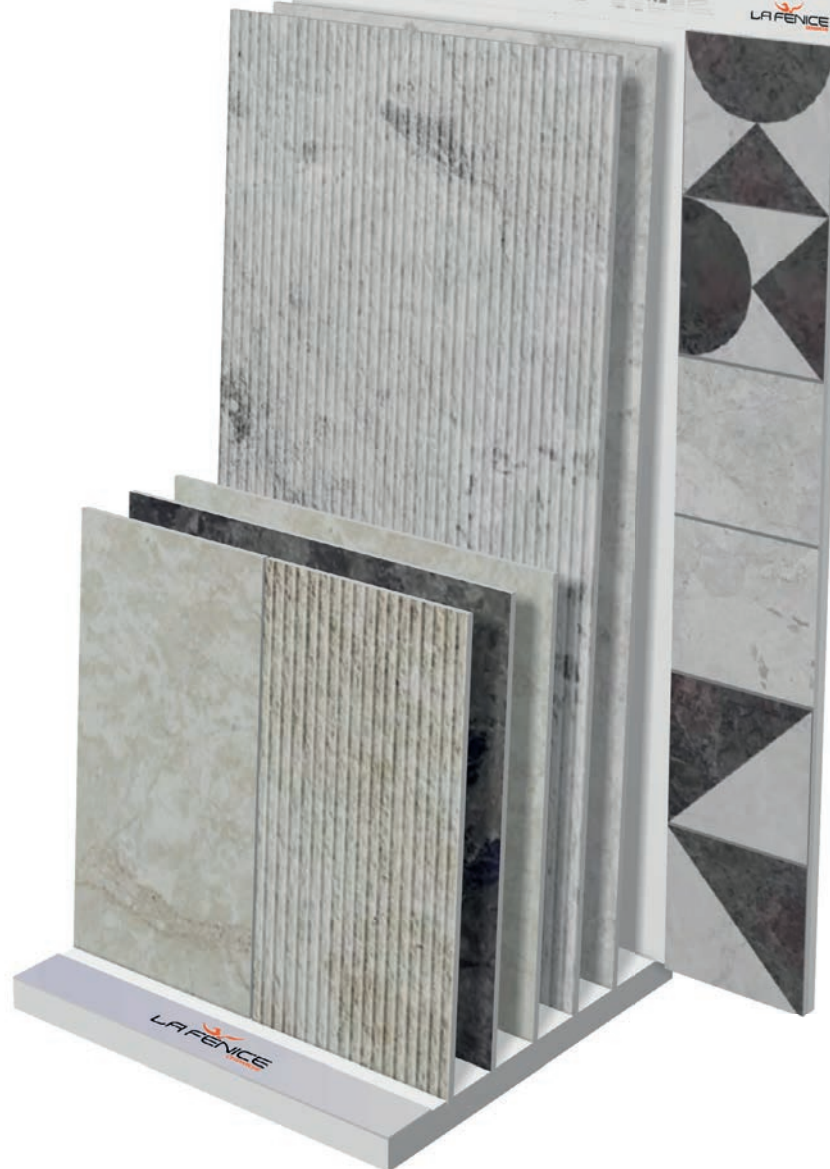

COD. AMAZING

AM
AZ
ING

Espositore base piana a 5 incavi