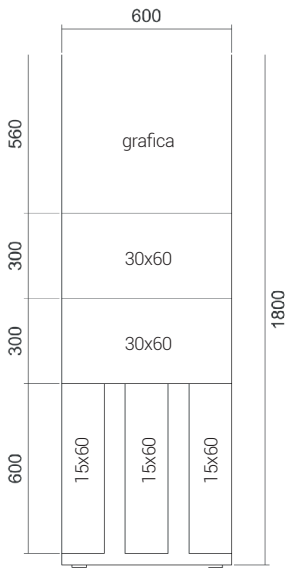

Espositore base piana a 4 incavi
2 pezzi 30x120 / 2 pezzi 20x120
2 pannelli

COD. METROPOL

ME
TRO
POL

Espositore base piana a 4 incavi

COD. ICON

ICON

Espositore base piana a 4 incavi

COD. X-BETON

**X
BE
TON**

Espositore base piana a 5 incavi.
3 pezzi 90x90 / 2 pezzi 60x60

COD. FATTOAMANO

FATTO AMA NO

Espositore base piana a 5 incavi.
2 pz 60x60 / 3 pz 90x90

COD. OXYDUM

OX
YDU
M

Espositore base piana a 5+5 incavi.
5 pannelli mm 350x900x12
5 pannelli mm 650x900x12

COD. WOWOOD

WO
WOOD
D

Espositore base piana a 5+5 incavi.
5 pannelli mm 350x900x12
5 pannelli mm 650x900x12

Espositore base piana a 6 incavi.

posa sulla lavagna

Espositore base piana a 6 incavi.

COD. SATURN

Espositore base piana a 4 incavi
4 pannelli mm 430x1300x12

COD. BOREALIS

**BO
REA
LIS**

Espositore base piana a 5 alloggi.
5 pannelli mm 330x1100x12

COD. FEEL

FEEL

Espositore base piana a 5 alloggi.
5 pannelli mm 330x1100x12