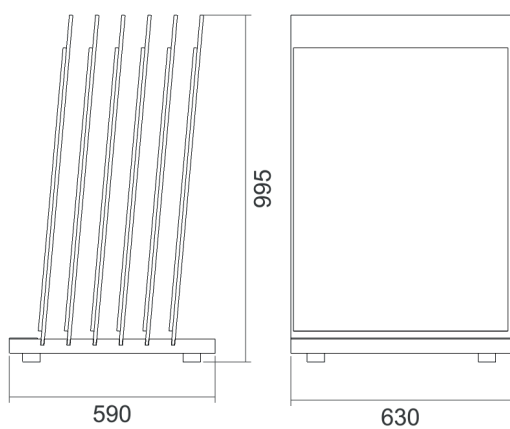

COD. EXPO5

CULLA PERSONALIZZABILE

Espositore base piana a 6 alloggi.
6 Pannelli mm 630x950x1