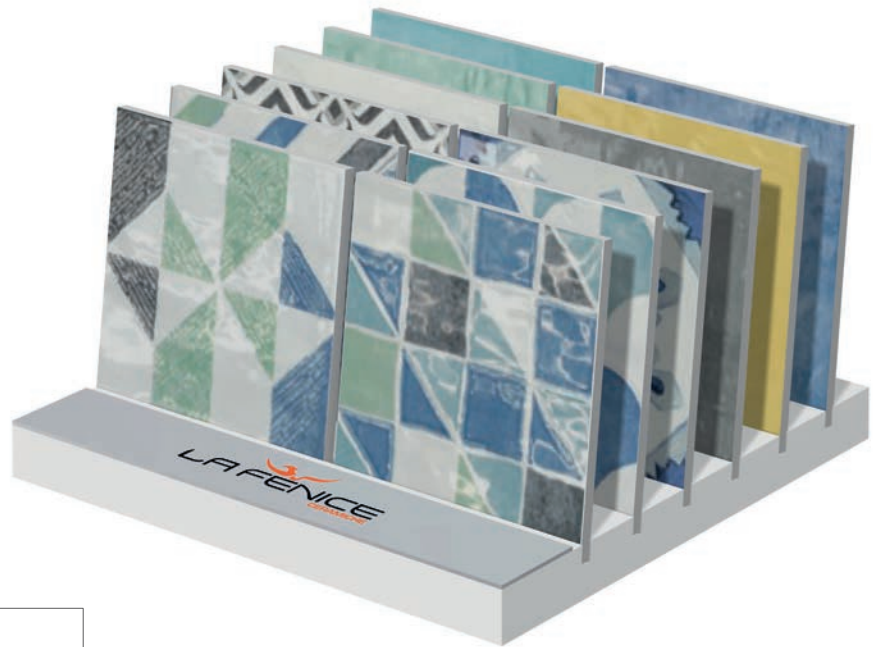

Espositore da banco base piana a 6 alloggi.
6 pezzi cm 15X31

COD. POLVERITAV

**POL
VERI
TAV**

Espositore da banco base piana a 6 alloggi.
12 pezzi cm 22,5x22,5

100x200 cm

SINO TTI CI

MORE
THE
PUL

IRONWOOD