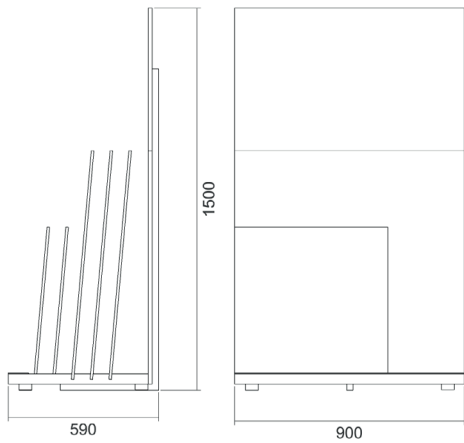

COD. X-BETON

**X
BE
TON**

Espositore base piana a 5 incavi.
3 pezzi 90x90 / 2 pezzi 60x60