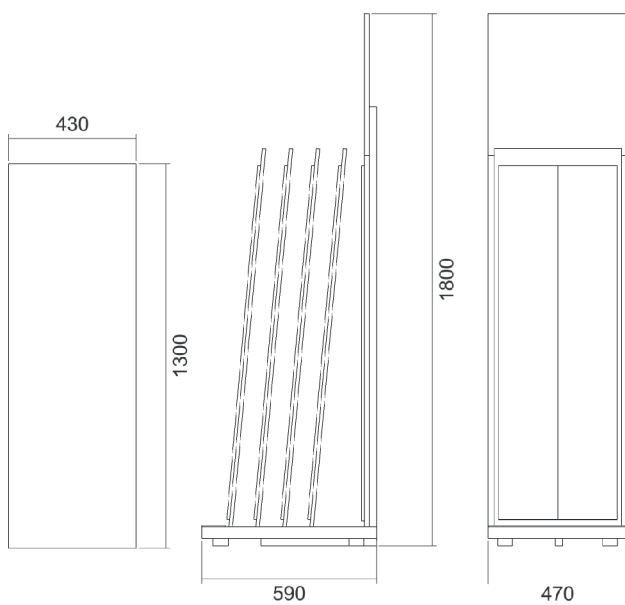

COD. JUNGLE

JUNGLE

Espositore base piana a 4 alloggi.
4 pannelli mm 430x1300X12