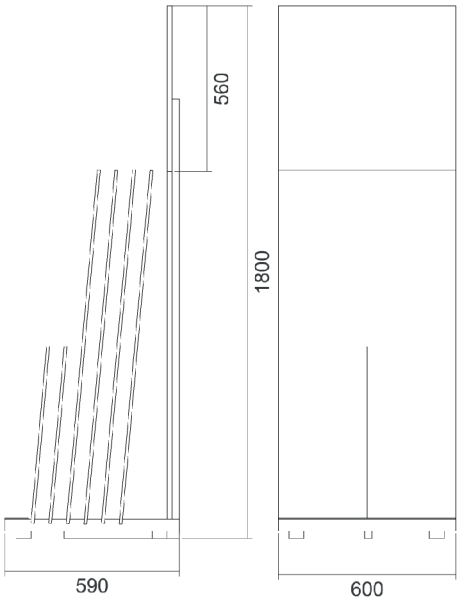

**X
BE
TON**

Espositore base piana a 5 incavi.
3 pezzi 90x90 / 2 pezzi 60x60

COD. FATTOAMANO

FATTO AMA NO

Espositore base piana a 5 incavi.
2 pz 60x60 / 3 pz 90x90

COD. OXYDUM

OX
YDU
M

Espositore base piana a 5+5 incavi.
5 pannelli mm 350x900x12
5 pannelli mm 650x900x12

COD. WOWOOD

WO
WOOD
D

Espositore base piana a 5+5 incavi.
5 pannelli mm 350x900x12
5 pannelli mm 650x900x12

Espositore base piana a 6 incavi.

posa sulla lavagna

Espositore base piana a 6 incavi.

COD. SATURN