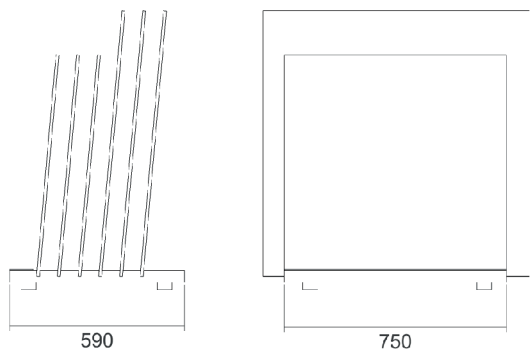

COD. ZEPPA7590

**ZE
PPA
7590**

Espositore base piana a 6 alloggi.
Pezzi sfusi formato cm 75x75 / 90x90