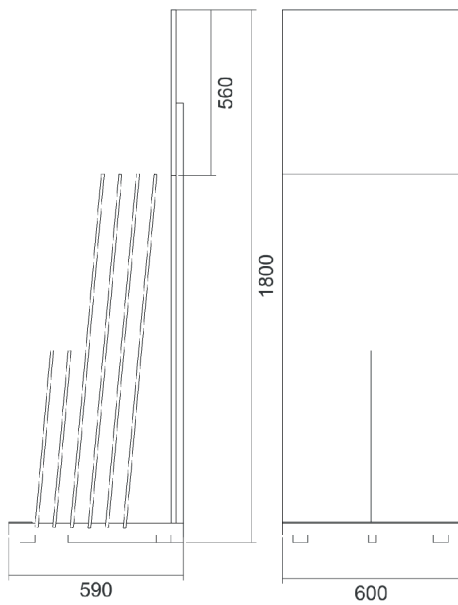

COD. SATURN

SATURN

Espositore base piana a 6 incavi.