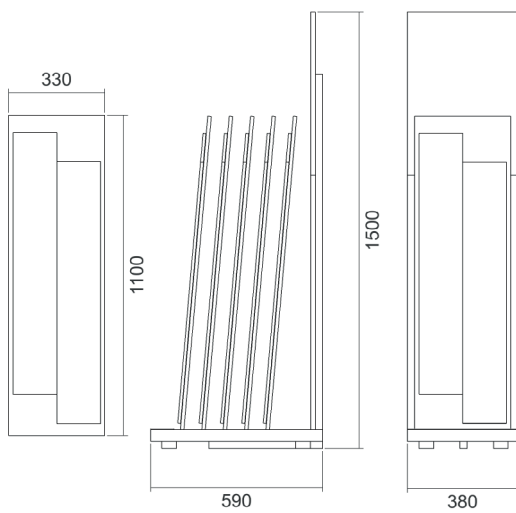

COD. WOWOOD

WO
WOOD
D

Espositore base piana a 5+5 incavi.
5 pannelli mm 350x900x12
5 pannelli mm 650x900x12

Espositore base piana a 6 incavi.

posa sulla lavagna

Espositore base piana a 6 incavi.

COD. SATURN

SATURN

Espositore base piana a 6 incavi.

COD. HOLLY WOOD

HOLLY WOOD

Espositore base piana a 5 incavi.
5 pannelli mm 530x1350x12

COD. JUNGLE

JUNGLE

Espositore base piana a 4 alloggi.
4 pannelli mm 430x1300X12

Espositore base piana a 4 incavi
4 pannelli mm 430x1300x12

COD. BOREALIS

**BO
REA
LIS**

Espositore base piana a 5 alloggi.
5 pannelli mm 330x1100x12

COD. FEEL

FEEL

Espositore base piana a 5 alloggi.
5 pannelli mm 330x1100x12