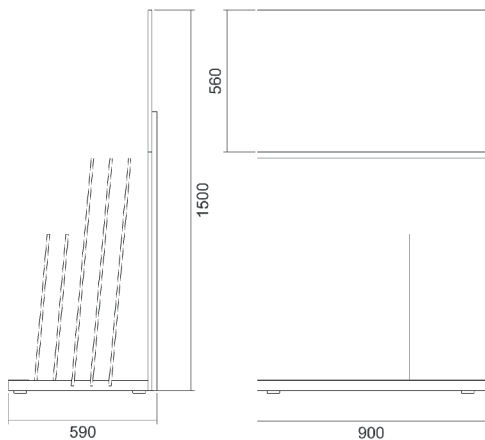

**X
BE
TON**

Espositore base piana a 5 incavi.
3 pezzi 90x90 / 2 pezzi 60x60

COD. FATTOAMANO

FATTO AMA NO

Espositore base piana a 5 incavi.
2 pz 60x60 / 3 pz 90x90

COD. OXYDUM

OX
YDU
M

Espositore base piana a 5+5 incavi.
5 pannelli mm 350x900x12
5 pannelli mm 650x900x12