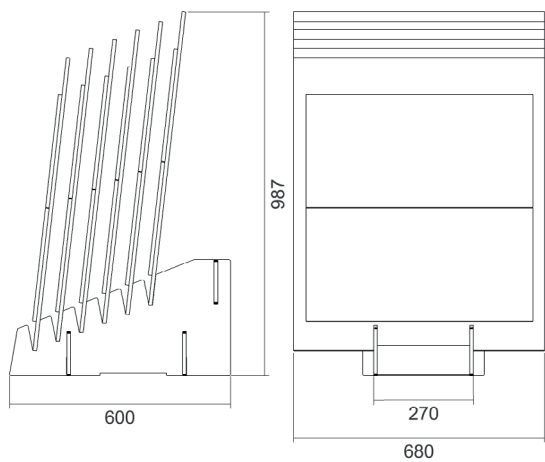

Espositore base piana a 5 alloggi.
5 pannelli formato cm 75x110

COD. EXPO5

CULLA PERSONALIZZABILE

Espositore base piana a 6 alloggi.
6 Pannelli mm 630x950x1

COD. EXPO

EXPO DA ESTERNO

Espositore da esterno
6 pannelli 680x800mm
Targhetta con logo