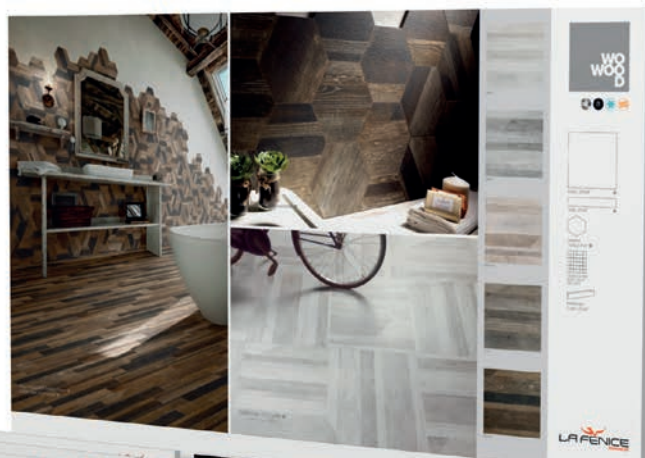

COD. WOWOOD

WO
WOOD
D

Espositore base piana a 5+5 incavi.
5 pannelli mm 350x900x12
5 pannelli mm 650x900x12