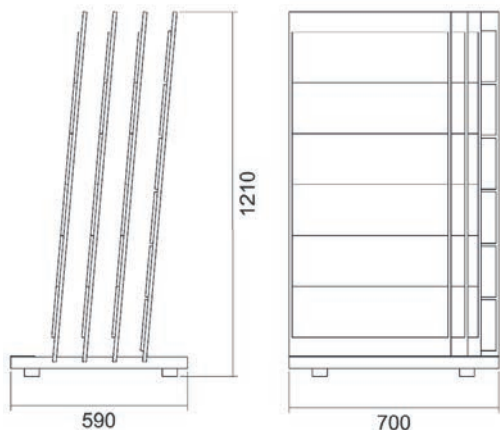

COD. MURETTI

MU
RETTI

Espositore base piana a 4 alloggi.
4 pannelli mm 540x1130X12 per posa