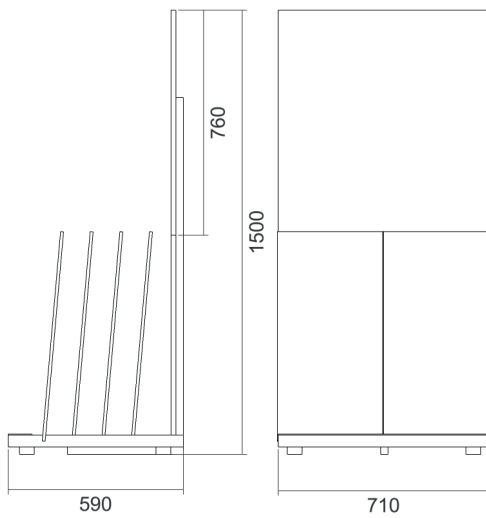

Espositore base piana a 4 incavi
2 pezzi 30x120 / 2 pezzi 20x120
2 pannelli

COD. METROPOL

ME
TRO
POL

Espositore base piana a 4 incavi

COD. ICON

ICON

Espositore base piana a 4 incavi

COD. X-BETON

**X
BE
TON**

Espositore base piana a 5 incavi.
3 pezzi 90x90 / 2 pezzi 60x60

COD. FATTOAMANO

FATTO AMA NO

Espositore base piana a 5 incavi.
2 pz 60x60 / 3 pz 90x90

COD. OXYDUM

OX
YDU
M

Espositore base piana a 5+5 incavi.
5 pannelli mm 350x900x12
5 pannelli mm 650x900x12