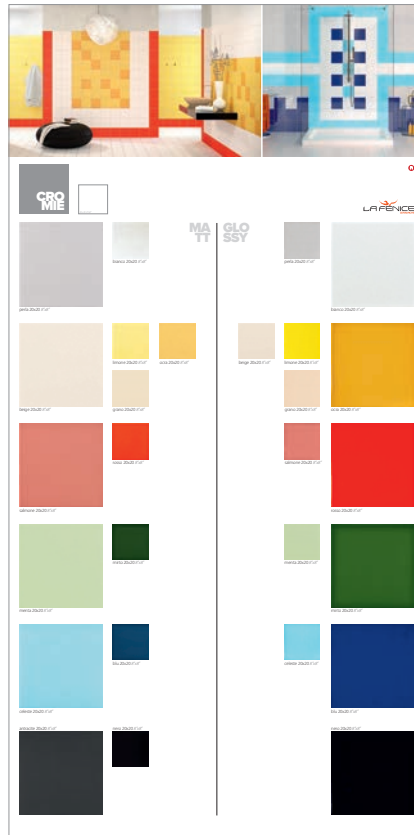

COD. SINO142

JUNGLE WALL
POSATO*

COD. SINO126

JUNGLE WALL
POSATO*

COD. SINO131

JUNGLE WALL

COD. SINO143

MORE

COD. SINO078

MORE

COD. SINO079

LESS

COD. SINO087

LESS

COD. SINO088

SHABBY WALL

COD. SINO085

SHABBY WALL

COD. SINO086

EMOTION

COD. SINO104

EMOTION POSATO*

COD. SINO105

GATE

COD. SINO072

EASY

COD. SINO073

CROMIE

COD. SINO046

* COLORE E FORMATO SU RICHIESTA

www.lafenicegc.com

SEDE CENTRALE, SHOWROOM