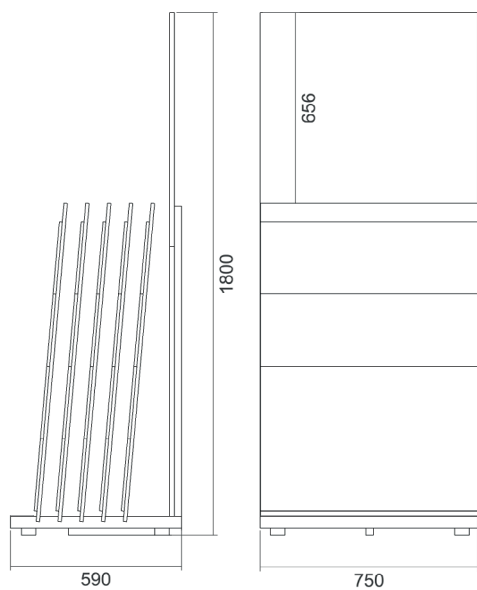

COD. RESINARTWALL

RES IN ART WALL

Espositore base piana a 5 alloggi.
5 pannelli formato cm 75x110