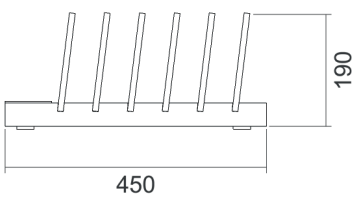

COD. SATURNTAV

SAT URN TAV

Espositore da banco base piana a 6 alloggi.
6 pezzi cm 15X31