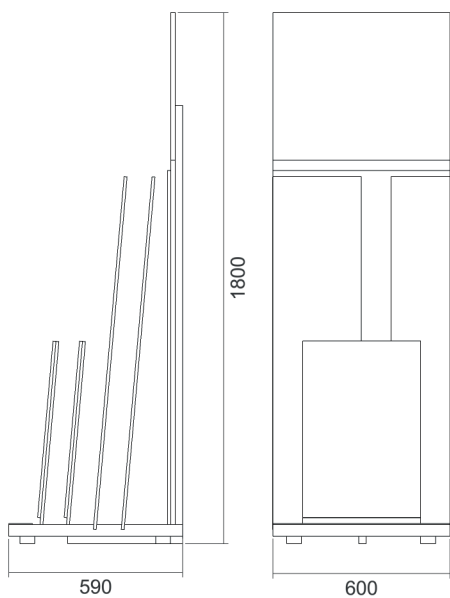

COD. CALCAREA

**CAL
CA
REA**

Espositore base piana a 5 incavi.

COD. AMAZING

AM
AZ
ING

Espositore base piana a 5 incavi

COD. IRONWOOD

IRONWOOD

Espositore base piana a 4 incavi
2 pezzi 30x120 / 2 pezzi 20x120
2 pannelli

COD. METROPOL

ME
TRO
POL

Espositore base piana a 4 incavi

COD. ICON

ICON

Espositore base piana a 4 incavi

COD. X-BETON

**X
BE
TON**

Espositore base piana a 5 incavi.
3 pezzi 90x90 / 2 pezzi 60x60

COD. FATTOAMANO

FATTO AMA NO

Espositore base piana a 5 incavi.
2 pz 60x60 / 3 pz 90x90

COD. OXYDUM

OX
YDU
M

Espositore base piana a 5+5 incavi.
5 pannelli mm 350x900x12
5 pannelli mm 650x900x12