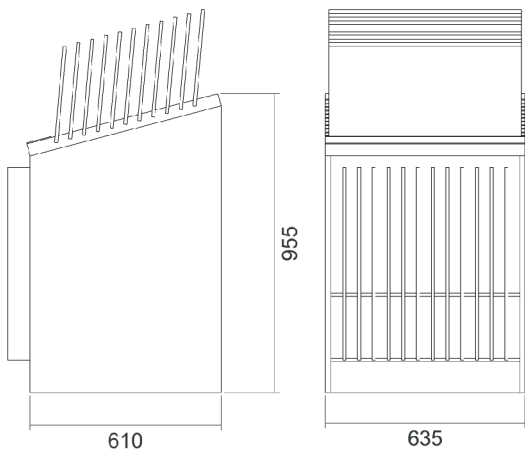

COD. KUBO

**KU
BO**

Espositore a 23 alloggi.
Pezzi sfusi formato cm 30,8x61,5 / 61,5x61,5