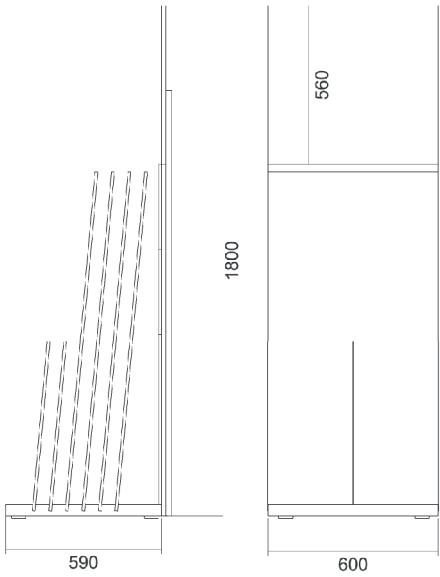

**X
BE
TON**

Espositore base piana a 5 incavi.
3 pezzi 90x90 / 2 pezzi 60x60

COD. FATTOAMANO

FATTO AMA NO

Espositore base piana a 5 incavi.
2 pz 60x60 / 3 pz 90x90

COD. OXYDUM

OX
YDU
M

Espositore base piana a 5+5 incavi.
5 pannelli mm 350x900x12
5 pannelli mm 650x900x12

COD. WOWOOD

WO
WOOD
D

Espositore base piana a 5+5 incavi.
5 pannelli mm 350x900x12
5 pannelli mm 650x900x12

Espositore base piana a 6 incavi.

posa sulla lavagna

Espositore base piana a 6 incavi.

COD. SATURN