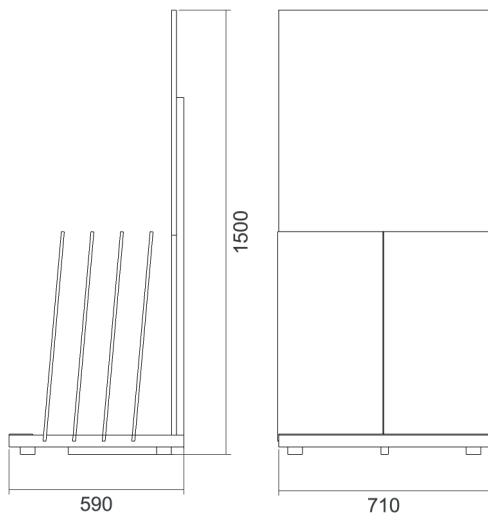

COD. CALCAREA

**CAL
CA
REA**

Espositore base piana a 5 incavi.

COD. AMAZING

AM
AZ
ING

Espositore base piana a 5 incavi

COD. IRONWOOD

IRONWOOD

Espositore base piana a 4 incavi
2 pezzi 30x120 / 2 pezzi 20x120
2 pannelli

COD. METROPOL

ME
TRO
POL

Espositore base piana a 4 incavi

COD. ICON

ICON

Espositore base piana a 4 incavi

COD. X-BETON

**X
BE
TON**

Espositore base piana a 5 incavi.
3 pezzi 90x90 / 2 pezzi 60x60

COD. FATTOAMANO

FATTO AMA NO

Espositore base piana a 5 incavi.
2 pz 60x60 / 3 pz 90x90

COD. OXYDUM

OX
YDU
M

Espositore base piana a 5+5 incavi.
5 pannelli mm 350x900x12
5 pannelli mm 650x900x12