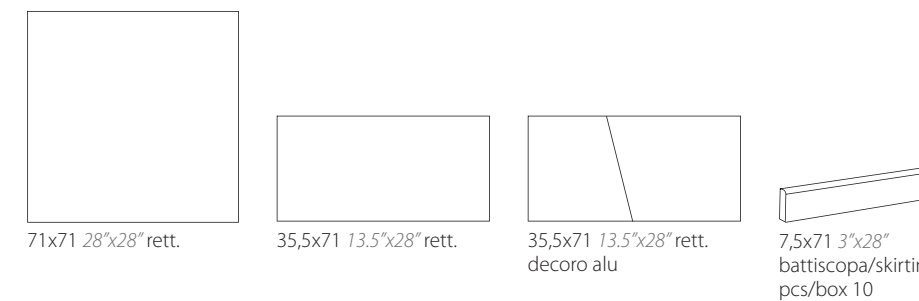

icon

imballi/packing

FORMATO SIZE	BOX			PALLET		
	PZ	MQ	KG	BOX	MQ	KG
71x71 rett.	3	1,51	30,75	32	48,32	984
35,5x71 rett.	4	1,00	20,5	48	48	984

colori/colors