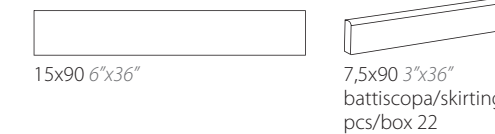

borealis

imballi/packing

FORMATO SIZE	BOX			PALLET		
	PZ	MQ	KG	BOX	MQ	KG
15x90	9	1,215	23	48	58,32	1104

colori/colors