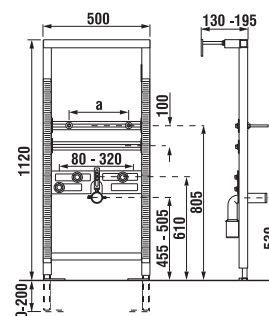

Číslo výrobku	Popis výrobku	Cena
H893656 000 000 1	WASHBASIN SYSTEM - určený na predstenovú montáž alebo montáž do steny suchým procesom - plynule nastaviteľné nohy, výškovo nastaviteľné od 0 do 200 mm - výška modulu 1120 mm - robustná konštrukcia, nosnosť 150 kg - gumová redukcia odpadového kolena z DN 50 na 40 (súčasťou dodávky) - súčasťou je kompletná súprava pre upevnenie - výškovo nastaviteľný	114,89 €