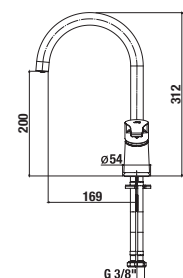

Kombinovateľné so širokým sortimentom sprchového príslušenstva Cubito-N a Rio.

VODOVODNÉ BATÉRIE A SPRCHOVÉ PRÍSLUŠENSTVO /

Lyra

Výhody

- keramické kartuše, Ø 35 mm
- perlátory jsou vyrobeny ze speciálního materiálu proti usazování vodního kamene
- kombinovatelné se širokým sortimentem sprchového příslušenství Rio