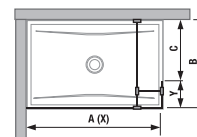

Číslo výrobku	Rozmery skiel (mm)			Rozmery vaničky (mm)		Rozmer vstupu (mm)
	X	Y	V	A	B	C
H267426	1 200	200	2 000	1 200	800/900	600/700
H267427	1 300	200	2 000	1 300	800/900	600/700
H267428	1 400	200	2 000	1 400	800/900	600/700