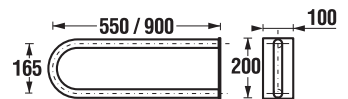

KÚPEĽŇA BEZ BARIÉR /

SPECIAL line

Nerezové vyhotovenie

- vysoko kvalitná nerezová oceľ AISI 430, priemer 28 mm, hrúbka 1,5 mm
- ľahko udržiavateľný, odolný a hygienický povrch
- zaťaženie sklopných madiel, sedačiek 120 kg (dôležitý faktor hraje materiál, do ktorého se výrobok kotví!)
- široké možnosti využitia na WC, v sprchách, vaniach apod.
- záruka 30 rokov

Biele vyhotovenie

- ekonomická rada madiel
- materiál: oceľová trúbka, priemer 28 mm, hrúbka 1,5 mm
- povrchová úprava: žiarové zinkovanie + biela prášková farba
- zaťaženie sklopných madiel, sedačiek 120 kg (dôležitý faktor hraje materiál, do ktorého se výrobok kotví!)
- záruka 2 roky

DRŽADLO DO SPRCHY

Nerez prevedenie

Číslo výrobku	Popis výrobku	Cena
H3897120030001	držadlo do sprchy, 750 × 450 mm, nerez, ľavé (na obrázku)	117,57 €
H3897220030001	držadlo do sprchy, 750 × 450 mm, nerez, pravé	117,57 €

Biele prevedenie

Číslo výrobku	Popis výrobku	Cena
H3897120000001	držadlo do sprchy, 750 × 450 mm, nerez, ľavé, biele	48,55 €
H3897220000001	držadlo do sprchy, 750 × 450 mm, nerez, pravé, biele	48,55 €

DRŽADLO UNIVERZÁLNE

Nerez prevedenie

Číslo výrobku	Popis výrobku	Cena
H3897110030001	držadlo univerzálne, závesné, 300 mm, nerez	53,85 €
H3897210030001	držadlo univerzálne, závesné, 600 mm, nerez	64,94 €

Biele prevedenie

Číslo výrobku	Popis výrobku	Cena
H3897110000001	držadlo univerzálne, závesné, pevné 300 mm, biele	17,51 €
H3897210000001	držadlo univerzálne, závesné, pevné 600 mm, biele	26,90 €

DRŽADLO TOALETNÉ

Nerez prevedenie

Číslo výrobku	Popis výrobku	Cena
H3897140030001	držadlo toaletné, 550 mm, pevné, nerez	93,73 €
H3897240030001	držadlo toaletné, 900 mm, pevné, nerez	159,79 €

Biele prevedenie