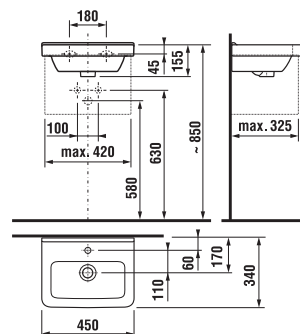

ZÁPUSTNÉ UMÝVADLO / SÉRIA CUBITO PURE /

UMÝVADIELKO CUBITO 45 CM S

Číslo výrobku	Popis výrobku	Cena biela
H811422xxx1041	umývadielko 45 cm	70,46 €

Objednať zvlášť:		Cena
H8903490000001	inštalčná súprava pre umývadlá	2,08 €
H3747100040001	umývadlový sifón Mio 5/4" – 32 mm, chróm, mosadz	40,61 €
H3747300040001	umývadlový sifón 5/4" – 32 mm, chróm, mosadz	54,54 €
H3724200040101	rohový ventil 3/8" – 1/2", chróm, 2 ks	36,95 €