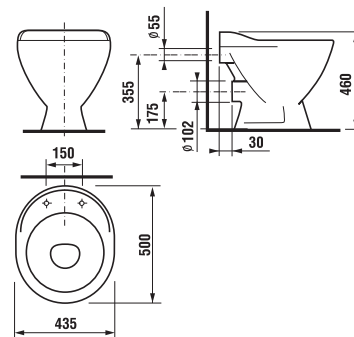

PROJEKTOVÉ VÝROBKY /

VÝLEVKA MIRA

Číslo výrobku	Popis výrobku	Cena
H8510460000001	stojaca výlevka Mira s plastovou mriežkou	186,29 €

Objednať zvlášť:		Cena
H8929990000001	inštalčná súprava	0,87 €
H8977010000001	gumová vložka – tesnenie prívodu vody	1,05 €
H8937100000001	plastová nádržka pre samostatne stojace klozety, bočný prívod vody 3/8", Dual Flush 3/6 l, vrátane kolena	35,95 €

ZÁVESNÁ VÝLEVKA MIRA

Číslo výrobku	Popis výrobku	Cena
H8510490000001	závesná výlevka Mira s plastovou mriežkou	165,41 €

Objednať zvlášť:		Cena
H8903490008901	inštalčná súprava pre montáž klozetu a bidetu s bielymi krytkami	2,68 €
H8903490008911	inštalčná súprava pre montáž klozetu a bidetu s chrómovanými krytkami, 1 pár	4,18 €
H8936070000001	WASTE SINK SYSTEM pre závesnú výlevku Mira (H851049) so samonosným ocelovým rámom, pre zabudovanie suchým procesom, ukotvenie na zem a do zadnej steny, tlačidlo Single alebo Dual Flush - rohový ventil s pevnou priechodkou - prechádzajúci stenou nádrže - nový vypúšťací ventil	220,71 €

H8929920000001	Laufen vyrovnávacia páska	10,73 €
H8926950000001	Laufen vyrovnávacia protihluková sada	13,80 €
H8946140000001	Laufen vyrovnávacia hmota	7,48 €

Nutné objednať každý produkt zvlášť (výlevky, výlevkový modul a vodovodnú batériu).