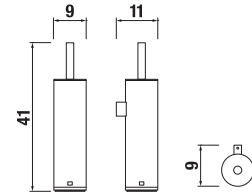

Číslo výrobku	Popis výrobku	Cena
H3843D10040001	WC súprava vrátane kefy, nástenná, chróm	83,64 €

DRÔTENÝ DRŽIAK 30 CM **GENERIC** S

Číslo výrobku	Popis výrobku	Cena
H3853D30042001	drôtený držiak 30 cm, chróm	40,30 €