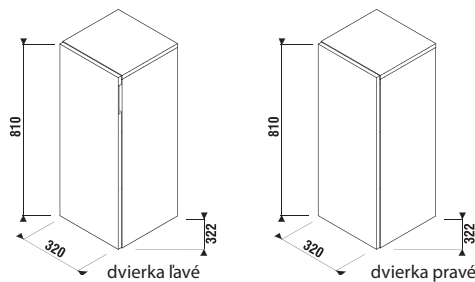

Číslo výrobku	Popis výrobku	Farba		
		biela/čelo lesklý lak	tmavá borovica	dub
H43J4211105001	stredná skrinka, 1 dvierka ľavé, 2 sklenené poličky	222,65 €		
H43J4211104611	stredná skrinka, 1 dvierka ľavé, 2 sklenené poličky		196,31 €	
H43J4211105191	stredná skrinka, 1 dvierka ľavé, 2 sklenené poličky			196,31 €
H43J4211205001	stredná skrinka, 1 dvierka pravé, 2 sklenené poličky	222,65 €		
H43J4211204611	stredná skrinka, 1 dvierka pravé, 2 sklenené poličky		196,31 €	
H43J4211205191	stredná skrinka, 1 dvierka pravé, 2 sklenené poličky			196,31 €

Kúpeľňový nábytok Cubito kombinujte so zrkadlami Clear v sekcii Zrkadlá a osvetlenie.

Hrúbka sklenenej police je 6mm.

Benefity kúpeľňového nábytku

PROJEKTOVÉ
A OSTATNÉ VÝROBKY

OSTATNÉ