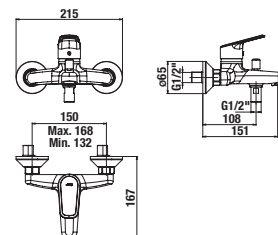

VODOVODNÉ BATÉRIE A SPRCHOVÉ PRÍSLUŠENSTVO /

NOVINKA

VAŇOVÁ BATÉRIA BEZ SPRCHOVEJ SÚPRAVY TALAS TRENDY

Dostupné v 3. štvrťroku 2020.

Číslo výrobku	Popis výrobku	Cena
H3212E70044001 SPECIAL line	vaňová páková batéria bez sprchovej súpravy, chróm	38,00 €*

Objednať zvlášť:	Cena	
H3651R00043611	sprchová súprava (ručná sprcha Ø 100 mm, 3 funkcie, držiak ručnej sprchy, sprchová hadica 1,7 m, kovová)	36,66 €
H3651R00043731	sprchová súprava (ručná sprcha Ø 100 mm, 3 funkcie, sprchová tyč, sprchová hadica 1,7 m kovová)	53,08 €

*03/2020 oprava ceny výrobku

NOVINKA

SPRCHOVÁ BATÉRIA BEZ SPRCHOVEJ SÚPRAVY TALAS TRENDY

Dostupné v 3. štvrťroku 2020.

Číslo výrobku	Popis výrobku	Cena
H3312E70044001 SPECIAL line	sprchová páková batéria bez sprchovej súpravy, chróm	31,00 €*

Objednať zvlášť:	Cena	
H3651R00043611	sprchová súprava (ručná sprcha Ø 100 mm, 3 funkcie, držiak ručnej sprchy, sprchová hadica 1,7 m, kovová)	36,66 €
H3651R00043731	sprchová súprava (ručná sprcha Ø 100 mm, 3 funkcie, sprchová tyč, sprchová hadica 1,7 m kovová)	53,08 €

*03/2020 oprava ceny výrobku

NOVINKA

DREZOVÁ BATÉRIA TALAS TRENDY

Dostupné v 3. štvrťroku 2020.

Číslo výrobku	Popis výrobku	Cena
H3512E10042201 SPECIAL line	drezová stojančeková páková batéria s otočným výtokovým ramienkom 143 mm, chróm	35,00 €*

*03/2020 oprava ceny výrobku

NOVINKA

DREZOVÁ BATÉRIA TALAS TRENDY

Dostupné v 3. štvrťroku 2020.

Číslo výrobku	Popis výrobku	Cena
H3512E10042301 SPECIAL line	drezová stojančeková páková batéria s otočným výtokovým ramienkom 210 mm, chróm	35,00 €*

*03/2020 oprava ceny výrobku