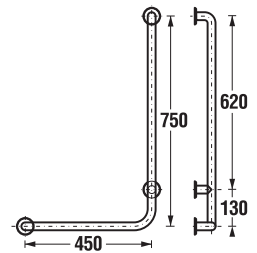

KÚPEĽŇA BEZ BARIÉR /

SPECIAL line

Nerezové vyhotovenie

- vysoko kvalitná nerezová oceľ AISI 430, priemer 28 mm, hrúbka 1,5 mm
- ľahko udržiavateľný, odolný a hygienický povrch
- zaťaženie sklopných madiel, sedačiek 120 kg (dôležitý faktor hraje materiál, do ktorého se výrobok kotví!)
- široké možnosti využitia na WC, v sprchách, vaniach apod.
- záruka 30 rokov

Biele vyhotovenie

- ekonomická rada madiel
- materiál: oceľová trúbka, priemer 28 mm, hrúbka 1,5 mm
- povrchová úprava: žiarové zinkovanie + biela prášková farba
- zaťaženie sklopných madiel, sedačiek 120 kg (dôležitý faktor hraje materiál, do ktorého se výrobok kotví!)
- záruka 2 roky

DRŽADLO DO SPRCHY

Nerez prevedenie

Číslo výrobku	Popis výrobku	Cena
H3897120030001	držadlo do sprchy, 750 × 450 mm, nerez, ľavé (na obrázku)	117,57 €
H3897220030001	držadlo do sprchy, 750 × 450 mm, nerez, pravé	117,57 €

Biele prevedenie

Číslo výrobku	Popis výrobku	Cena
H3897120000001	držadlo do sprchy, 750 × 450 mm, nerez, ľavé, biele	48,55 €
H3897220000001	držadlo do sprchy, 750 × 450 mm, nerez, pravé, biele	48,55 €

DRŽADLO UNIVERZÁLNE

Nerez prevedenie

Číslo výrobku	Popis výrobku	Cena
H3897110030001	držadlo univerzálne, závesné, 300 mm, nerez	53,85 €
H3897210030001	držadlo univerzálne, závesné, 600 mm, nerez	64,94 €

Biele prevedenie

Číslo výrobku	Popis výrobku	Cena
H3897110000001	držadlo univerzálne, závesné, pevné 300 mm, biele	17,51 €
H3897210000001	držadlo univerzálne, závesné, pevné 600 mm, biele	26,90 €

DRŽADLO TOALETNÉ

Nerez prevedenie

Číslo výrobku	Popis výrobku	Cena
H3897140030001	držadlo toaletné, 550 mm, pevné, nerez	93,73 €
H3897240030001	držadlo toaletné, 900 mm, pevné, nerez	159,79 €

Biele prevedenie