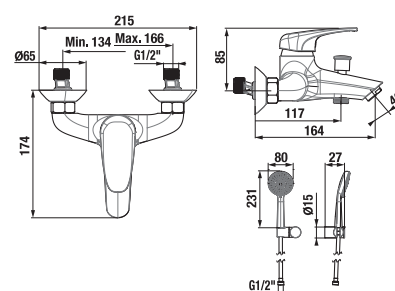

Odporúčame kombinovať sprchové sady, príslušenstvo a sifóny Mio a Rio alebo Cubito-N.

VODOVODNÉ BATÉRIE A SPRCHOVÉ PRÍSLUŠENSTVO /

SPRCHOVÁ BATÉRIA SO SPRCHOVÝM PRÍSLUŠENSTVOM DEEP BY JIKA

Číslo výrobku	Popis výrobku	Cena
H3311U70041311	sprchová nástenná batéria so sprchovým príslušenstvom (ručná sprcha Ø 80 mm, 3 funkcie, sprchová hadica 170 cm, držiak ručnej sprchy).	93,62 €
H3311U70044001	sprchová nástenná batéria bez sprchového príslušenstva	67,91 €