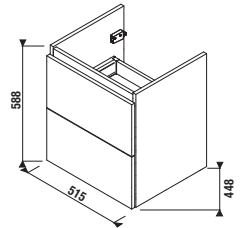

UMÝVADLÁ / SÉRIA MIO-N /

UMÝVADLO MIO-N 55 CM S

JIKA • perla

Číslo výrobku	Popis výrobku	yyy: 104	Cena biela
H812712xxx1041	umývadlo 55 cm	x	82,25 €
Objednať zvlášť:			Cena
H8903490000001	inštalčná súprava pre umývadlá		2,08 €
H8942460000001	miesto šetriaci sifón, rozstup rohových ventilov 200 mm, DN40		23,69 €
H3747300040001	umývadlový sifón 5/4" – 32 mm, chróm, mosadz		54,54 €
H3724200040101	rohový ventil 3/8" – 1/2" mm, chróm, 2 ks		36,95 €

SKRINKA POD UMÝVADLO MIO-N 55 CM S

biela/čelo lesklý lak

jaseň

Číslo výrobku	Popis výrobku	Farba	
		biela/čelo lesklý lak	jaseň
H40J7134015001	skrinka pod umývadlo 55×45 cm H812712, 2 zásuvky	289,43 €	
H40J7134013421	skrinka pod umývadlo 55×45 cm H812712, 2 zásuvky		272,99 €
Objednať zvlášť:			Cena
H4944021760001	nohy Cube k závesným umývadlovým skrinkám, chróm, 1 pár, 240 mm		19,09 €

Skrinky pod umývadlo kombinujte s miesto šetriacim sifónom Jika H8942460000001. POZOR, rozstup rohových ventilov v tomto prípade musí byť 200 mm.

UMÝVADLO MIO-N 60 CM S

JIKA • perla

Číslo výrobku	Popis výrobku	yyy: 104	Cena biela
H812713xxx1041	umývadlo 60 cm	x	85,54 €
Objednať zvlášť:			Cena
H8903490000001	inštalčná súprava pre umývadlá		2,08 €
H8942460000001	miesto šetriaci sifón, rozstup rohových ventilov 200 mm, DN40		23,69 €
H3747300040001	umývadlový sifón 5/4" – 32 mm, chróm, mosadz		54,54 €
H3724200040101	rohový ventil 3/8" – 1/2" mm, chróm, 2 ks		36,95 €

SKRINKA POD UMÝVADLO MIO-N 60 CM S

biela/čelo lesklý lak

jaseň

Číslo výrobku	Popis výrobku	Farba	
		biela/čelo lesklý lak	jaseň
H40J7144015001	skrinka pod umývadlo 60×45 cm H812713, 2 zásuvky	299,96 €	
H40J7144013421	skrinka pod umývadlo 60×45 cm H812713, 2 zásuvky		282,12 €
Objednať zvlášť:			Cena
H4944021760001	nohy Cube k závesným umývadlovým skrinkám, chróm, 1 pár, 240 mm		19,09 €