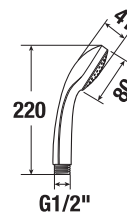

Číslo výrobku	Popis výrobku	Cena
H3611R00040011 SPECIAL line	ručná sprcha, 1 funkcia, chróm	10,32 €