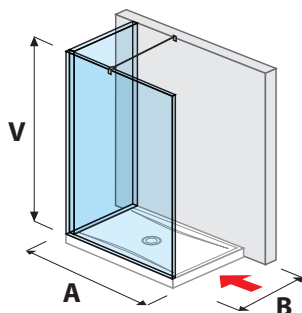

Číslo výrobku	Popis výrobku	Cena
H2694210026681	„L“ sklenená stena 1 200×800 mm, pre sprchovú vaničku 1 200×800 mm, vrátane bočného profilu, profilu pre spojenie dvoch skiel a vzpery, s úpravou JIKA Perla GLASS	979,00 €
H2694220026681	„L“ sklenená stena 1 200×900 mm pre sprchovú vaničku 1 200×900 mm, vrátane bočného profilu, profilu pre spojenie dvoch skiel a vzpery, s úpravou JIKA Perla GLASS	1 047,59 €
H2694230026681	„L“ sklenená stena 1 300×800 mm pre sprchovú vaničku 1 300×800 mm, vrátane bočného profilu, profilu pre spojenie dvoch skiel a vzpery, s úpravou JIKA Perla GLASS	1 110,75 €
H2694240026681	„L“ sklenená stena 1 300×900 mm pre sprchovú vaničku 1 300×900 mm, vrátane bočného profilu, profilu pre spojenie dvoch skiel a vzpery, s úpravou JIKA Perla GLASS	1 125,44 €
H2694250026681	„L“ sklenená stena 1 400×800 mm pre sprchovú vaničku 1 400×800 mm, vrátane bočného profilu, profilu pre spojenie dvoch skiel a vzpery, s úpravou JIKA Perla GLASS	1 110,75 €
H2694260026681	„L“ sklenená stena 1 400×900 mm pre sprchovú vaničku 1 400×900 mm, vrátane bočného profilu, profilu pre spojenie dvoch skiel a vzpery, s úpravou JIKA Perla GLASS	1 223,37 €

Číslo výrobku	Rozmery skiel (mm)			Rozmery vaničky (mm)	
	X	Y	V	A	B
H269421	1 194	784	2 000	1 200	800
H269422	1 194	884	2 000	1 200	900
H269423	1 294	784	2 000	1 300	800
H269424	1 294	884	2 000	1 300	900
H269425	1 394	784	2 000	1 400	800
H269426	1 394	884	2 000	1 400	900