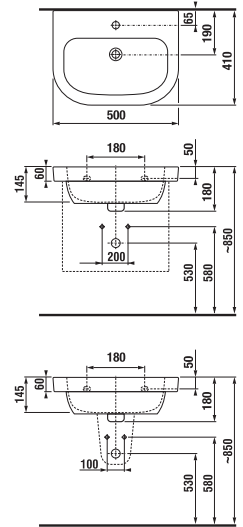

UMÝVADLÁ / SÉRIA DEEP BY JIKA /

UMÝVADLO DEEP BY JIKA 50 CM S

Číslo výrobku	Popis výrobku	yyy: 104 109 134 139				Cena biela
H812611000yyy1	umývadlo 50 cm	x	x	x	x	48,99 €
H8196110000001	kryt na sifón s inštaláčnou súpravou (č. výr.: H8900130000001)					48,73 €

Objednať zvlášť:	Cena
H8903490000001 inštaláčna súprava pre umývadlá	2,08 €
H3727100040101 rohový ventil 3/8"-1/2", chróm, 2 ks	35,18 €
H3747100040001 umývadlový sifón 5/4" – 32 mm, chróm, mosadz	40,61 €
H8942490000001 sifón, chrómovaná ABS, nastaviteľný od 175 do 270mm, výška zápachovej uzávierky 75mm, kapacita prietoku 45l, s ozdobnými krúžkami (sifón možno použiť i bez ozdobných krúžkov).	17,19 €

SKRINKA POD UMÝVADLO DEEP BY JIKA 50 CM S

Číslo výrobku	Popis výrobku	Farba		
		biela	jaseň	zlatý dub
H4541314345001	skrinka pod umývadlo 50cm, so zásuvkou, oblé čelo	231,94 €		
H4541314343401	skrinka pod umývadlo 50cm, so zásuvkou, oblé čelo		289,00 €	
H4541314343411	skrinka pod umývadlo 50cm, so zásuvkou, oblé čelo			289,29 €

UMÝVADLÁ SO STĽPOM DEEP BY JIKA 50, 55, 60 a 65 CM S

Číslo výrobku	Popis výrobku	yyy: 104 109 134 139				Cena biela
H812611000yyy1	umývadlo 50 cm	x	x	x	x	48,99 €
H812612000yyy1	umývadlo 55 cm	x	x			50,18 €
H812613000yyy1	umývadlo 60 cm	x	x			52,46 €
H812614000yyy1	umývadlo 65 cm	x				55,87 €
H8196100000001	stĺp					49,75 €

Objednať zvlášť:	Cena
H8903490000001 inštaláčna súprava pre umývadlá	2,08 €
H3727100040101 rohový ventil 3/8"-1/2", chróm, 2 ks	35,18 €
H3747100040001 umývadlový sifón 5/4" – 32 mm, chróm, mosadz	40,61 €
H8942490000001 sifón, chrómovaná ABS, nastaviteľný od 175 do 270mm, výška zápachovej uzávierky 75mm, kapacita prietoku 45l, s ozdobnými krúžkami (sifón možno použiť i bez ozdobných krúžkov).	17,19 €