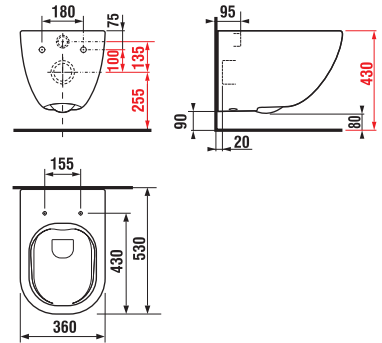

Pozor na výšku pripojenia.