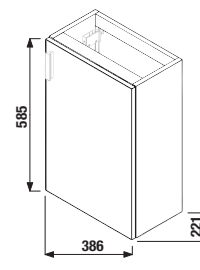

Nie je na odber samostatná skrinka ako náhradný diel.

SADA S UMÝVADIELKOM PETIT 40 CM S

biela/čelo polešklý lak

biela

sivá tmavý dub čerešňa

sivá tmavý dub čerešňa

H47J7303200001

PACK
1+3