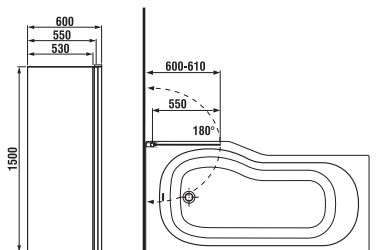

VANE A VAŇOVÉ ZÁSTENY /

VAŇOVÁ ZÁSTENA TIGO JEDNODIELNA ROVNÁ

JIKA•perla
GLASS

Číslo výrobku	Popis výrobku	Cena
H2562120026681	vaňová zástena rovná, ľavá, 1 500 × 600 mm, s úpravou JIKA perla GLASS, transparentné sklo 6 mm silné	241,62 €
H2572120026681	vaňová zástena rovná, pravá, 1 500 × 600 mm, s úpravou JIKA perla GLASS, transparentné sklo 6 mm silné	241,62 €

AKRYLÁTOVÁ VAŇA LYRA

100% acryl

made in EU

Takto farebne označené plochy neodporúčame pre umiestnenie vaňového výtoku alebo výtoku vaňovej batérie.

Takto označené plochy sú vhodné pre umiestnenie vaňového výtoku alebo výtoku vaňovej batérie.

E = šírka okraja vane

Číslo výrobku	Popis výrobku	Objem	Cena
H2298390000001	vaňa 1 500 × 700 mm, vrátane podpier	124 l	187,61 €
H2308390000001	vaňa 1 600 × 700 mm, vrátane podpier	159 l	188,64 €
H2288390000001	vaňa 1 600 × 750 mm, vrátane podpier	170 l	189,64 €
H2318390000001	vaňa 1 700 × 700 mm, vrátane podpier	178 l	189,16 €
H2328390000001	vaňa 1 700 × 750 mm, vrátane podpier	180 l	190,94 €