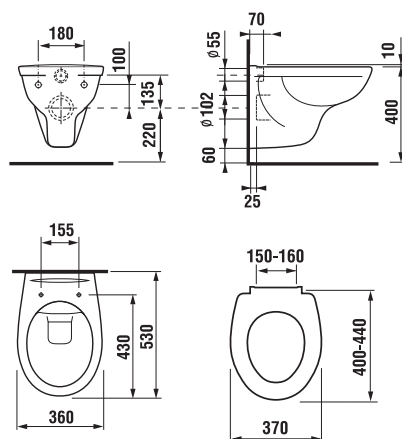

Číslo výrobku	Popis výrobku	Cena
H8603770000001	závesné WC DINO PACK RIMLESS, hlboké splachovanie	124,54 €
Obsah balení		
H8213770000001	bez oplachového kruhu Dino, hlboké splachovanie	83,66 €
H8932760000001	duroplastová WC doska s poklopom Zeta, so spomaľvacím mechanizmom SLOWCLOSE, plastové úchyty	47,19 €

ODPORÚČAME KOMBINOVAŤ S

STRANA 131