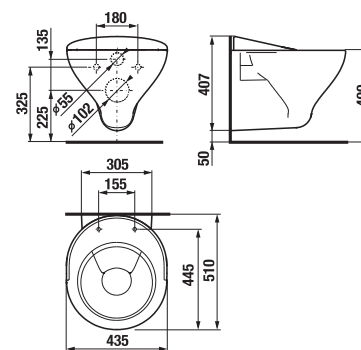

Nutné objednať každý produkt zvlášť (výlevky, výlevkový modul a vodovodnú batériu).