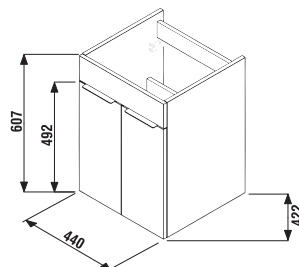

SKRINKY S UMÝVADLAMI / CUBE /

SKRINKA S UMÝVADLOM CUBE 45 CM S

Číslo výrobku	Popis výrobku	Farba	
		biela/čelo pololesklý lak	tmavý dub
H4536211763001	skrinka s 2 dverkami, vrátane umývadla 45 × 43 cm	175,83 €	
H4536211763021	skrinka s 2 dverkami, vrátane umývadla 45 × 43 cm		175,83 €

Číslo výrobku	Popis výrobku	Farba	
		biela/čelo pololesklý lak	tmavý dub
H4536221763001	skrinka s 2 zásuvkami, vrátane umývadla 45 × 43 cm	220,72 €	
H4536221763021	skrinka s 2 zásuvkami, vrátane umývadla 45 × 43 cm		220,72 €

Nie je na odber samostatná skrinka ako náhradný diel.

1+1 PACK
skrinka + umývadlo
- bezpečná doprava
- úsporný priestor pri doprave
- jednoduchá manipulácia

SKRINKA S UMÝVADLOM CUBE 50 CM S

Číslo výrobku	Popis výrobku	Farba	
		biela/čelo pololesklý lak	tmavý dub
H4536411763001	skrinka s 2 dverkami, vrátane umývadla 50 × 34 cm	171,34 €	
H4536411763021	skrinka s 2 dverkami, vrátane umývadla 50 × 34 cm		171,34 €

Nie je na odber samostatná skrinka ako náhradný diel.

1+1 PACK
skrinka + umývadlo
- bezpečná doprava
- úsporný priestor pri doprave
- jednoduchá manipulácia