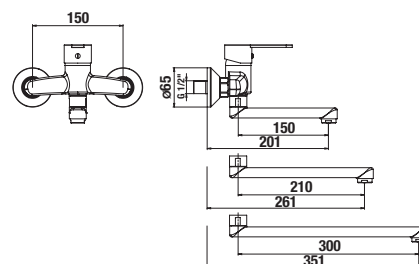

NOVINKA

BIDETOVÁ BATÉRI LYRA SMART

Dostupné v 3. štvrtroku 2020.

Číslo výrobku	Popis výrobku	Cena
H3411Z10041171	bidetová stojančeková batéria s plastovou výpusťou, chróm	62,00 €*

*03/2020 oprava ceny výrobku