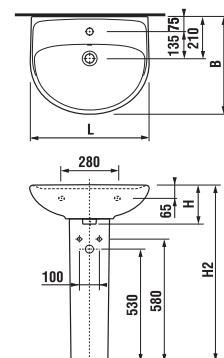

Číslo výrobku	Popis výrobku	yyy: 104	109	Cena biela
H814382000yyy1	umývadlo 55 cm	x	x	39,48 €
H814383000yyy1	umývadlo 60 cm	x	x	41,00 €
H814384000yyy1	umývadlo 65 cm	x	x	43,47 €
H8199500000209	stĺp			32,02 €

Objednať zvlášť:	Cena
H8903490000001 inštalačná súprava pre umývadlá	2,08 €
H8942490000001 sifón, chrómovaná ABS, nastaviteľný od 175 do 270 mm, výška zápachovej uzávierky 75 mm, kapacita prietoku 45 l, s ozdobnými krúžkami (sifón možno použiť i bez ozdobných krúžkov).	17,19 €