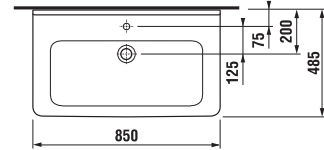

MAGIC FIX JIKA • perla