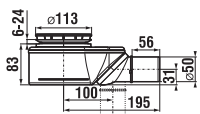

SPRCHOVÉ STENY, KÚTY, DVERE A VANIČKY /

Výhody keramických sprchových vaničiek

- predĺžená záruka 10 rokov
- protišmyková úprava Antislip
- odolnosť proti zmenám teploty a poškrabaniu
- odporúčame kombinovať so sprchovými kútmí a dverami Jíka (Cubito Pure, Lyra plus)
- vysoká pevnosť a odolnosť proti nárazu

SPRCHOVÁ KERAMICKÁ VANIČKA TIGO ASYMETRICKÁ S

Číslo výrobku	Popis výrobku	Cena
H8522110000001	keramická sprchová vanička, asymetrická, 1 000 × 800 mm, pravá	186,63 €
H8522116000001	keramická sprchová vanička, asymetrická, 1 000 × 800 mm, pravá, antislip	200,25 €
H8522100000001	keramická sprchová vanička, asymetrická, 1 000 × 800 mm, ľavá	186,63 €
H8522106000001	keramická sprchová vanička, asymetrická, 1 000 × 800 mm, ľavá, antislip	200,25 €

šarža 000 - biela
šarža 600 - Antislip

Objednať zvlášť:	Cena
H2942300000001 sífón HL pre sprchové vaničky Ø 90 mm, s nerezovým krytom Ø 113 mm, prietok 54 l/min, vrátane montážneho príslušenstva	36,64 €
H8991030000001 dilatčná páska medzi vaničkou a stenou, 290 × 50 mm	7,21 €