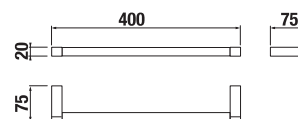

ZÁVESNÁ TYČ NA UTERÁKY 40 CM PURE S

Číslo výrobku	Popis výrobku	Cena
H3813B10040001	závesná tyč na uteráky 40 cm, chróm	27,87 €

ZÁVESNÁ TYČ NA UTERÁKY 60 CM PURE S

Číslo výrobku	Popis výrobku	Cena
H3813B20040001	závesná tyč na uteráky 60 cm, chróm	32,76 €