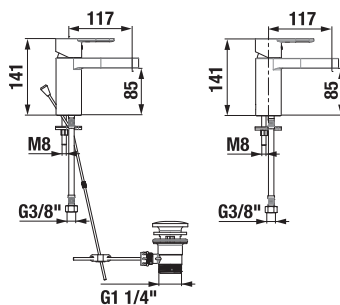

Číslo výrobku	Popis výrobku	Cena
H3111V10041111	umývadlová stojančeková páková batéria s automatickou výpusťou, prietok 5,7 l/min	106,62 €
H3111V10041101	umývadlová stojančeková páková batéria bez výpusť, prietok 5,7 l/min	98,05 €
Objednať zvlášť:		Cena
H3917100040001	umývadlový výpust Click-Clack	19,90 €