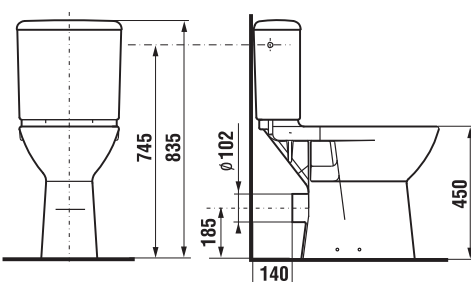

45 cm

Číslo výrobku	Popis výrobku	Napúšťanie	Splach. mech. súčasťou	Odpad	Inštalácia súprava súčasťou	Cena biela
H8236180000001	zvýšená WC misa 45 cm			x	x	138,39 €
H8276120002411	WC nádržka	x	x			86,77 €
H8276130002421	WC nádržka		x			86,77 €

Objednať zvlášť:	Cena biela	
H8932813000631	duroplastová WC doska s poklopom Deep by Jika, ocelové prichytky	37,15 €
H8932813000001	duroplastová WC doska s poklopom Deep by Jika, plastové prichytky	38,14 €
H8932823000001	duroplastová WC doska bez poklopu, plastové prichytky	20,57 €
H8932823000631	duroplastová WC doska bez poklopu, ocelové prichytky, len v bielej farbe	22,78 €
H8932843000001	duroplastová WC doska s poklopom Deep by Jika, so spomaľovacím mechanizmom SLOWCLOSE, ocelové prichytky	83,47 €