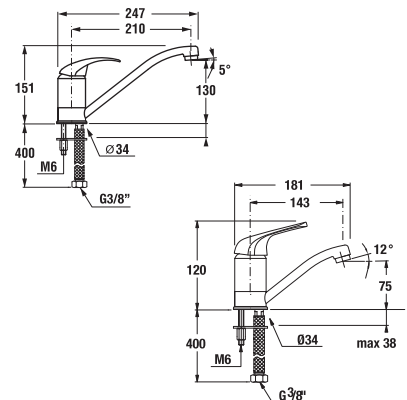

Číslo výrobku	Popis výrobku	Cena
H3512710042001	drezová stojančeková páková batéria s otočným výtokovým ramienkom, chróm	54,56 €
H3112710040101	drezová stojančeková páková batéria s krátkym otočným výtokovým ramienkom, chróm	50,62 €