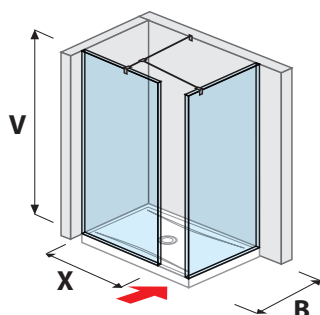

SKLENENÉ STENY/ WALK IN PURE DO ROHU S

Číslo výrobku	Popis výrobku	Cena
H2684230026681	walk in do rohu 700×800 mm pre sprchovú vaničku 1 200×800 mm, 1 300×800 mm, vrátane dvoch bočných profilov a vzpery, s úpravou JIKA Perla GLASS	743,92 €
H2684240026681	walk in do rohu 700×900 mm pre sprchovú vaničku 1 200×900 mm, 1 300×900 mm, vrátane dvoch bočných profilov a vzpery, s úpravou JIKA Perla GLASS	783,13 €
H2684250026681	walk in do rohu 800×800 mm pre sprchovú vaničku 1 400×800 mm, vrátane dvoch bočných profilov a vzpery, s úpravou JIKA Perla GLASS	861,46 €
H2684260026681	walk in do rohu 800×900 mm pre sprchovú vaničku 1 400×900 mm, vrátane dvoch bočných profilov a vzpery, s úpravou JIKA Perla GLASS	861,46 €

Číslo výrobku	Rozmery skiel (mm)			Rozmery vaničky (mm)		Rozmer vstupu (mm)
	X	Y	V	A	B	C
H268423	684	784	2 000	1 200/1300	800	516/616
H268424	684	884	2 000	1 200/1300	900	516/616
H268425	784	784	2 000	1 400	800	516
H268426	784	884	2 000	1 400	900	516