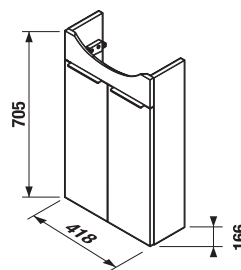

Číslo výrobku	Popis výrobku	Farba	
		biela	jaseň
H40J2112005001	skrinka pod umývadielko 45x24 cm H815212, 2 dvierka, 1 polica	166,51 €	
H40J2112005141	skrinka pod umývadielko 45x24 cm H815212, 2 dvierka, 1 polica		142,23 €
H8942460000001	miesto šetriaci sifón, rozstup rohových ventilov 200 mm, DN40	23,69 €