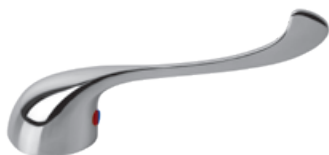

LEKÁRSKA PÁKA LYRA

Číslo výrobku	Popis výrobku	Cena
H3912700040001	lekárska páka, chróm	10,71 €