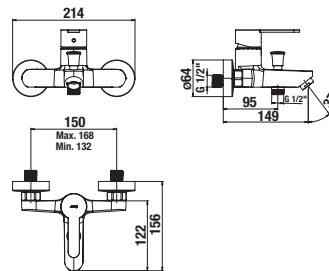

VODOVODNÉ BATÉRIE A SPRCHOVÉ PRÍSLUŠENSTVO /

NOVINKA

VAŇOVÁ BATÉRIA BEZ SPRCHOVEJ SÚPRAVY LYRA SMART

Dostupné v 3. štvrtroku 2020.

Číslo výrobku	Popis výrobku	Cena
H3211Z70044001	vaňová páková batéria bez sprchovej súpravy, chróm	62,00 €*

Objednať zvlášť:	Cena
H3651R00043611 sprchová súprava (ručná sprcha Ø 100 mm, 3 funkcie, držiak ručnej sprchy, sprchová hadica 1,7 m, kovová)	36,66 €
H3651R00043731 sprchová súprava (ručná sprcha Ø 100 mm, 3 funkcie, sprchová tyč, sprchová hadica 1,7 m kovová)	53,08 €

*03/2020 oprava ceny výrobku

NOVINKA

SPRCHOVÁ BATÉRIA BEZ SPRCHOVEJ SÚPRAVY LYRA SMART

Dostupné v 3. štvrtroku 2020.

Číslo výrobku	Popis výrobku	Cena
H3311Z70044001	sprchová páková batéria bez sprchovej súpravy, chróm	54,00 €*

Objednať zvlášť:	Cena
H3651R00043611 sprchová súprava (ručná sprcha Ø 100 mm, 3 funkcie, držiak ručnej sprchy, sprchová hadica 1,7 m, kovová)	36,66 €
H3651R00043731 sprchová súprava (ručná sprcha Ø 100 mm, 3 funkcie, sprchová tyč, sprchová hadica 1,7 m kovová)	53,08 €

*03/2020 oprava ceny výrobku

NOVINKA

VAŇOVÁ PODOMIETKOVÁ BATÉRIA LYRA SMART

Dostupné v 3. štvrtroku 2020.

Číslo výrobku	Popis výrobku	Cena
H3211Z60040001	vaňová - sprchová páková podomietková batéria s prepínačom, chróm	69,00 €*

Objednať zvlášť:	Cena
H3651R00043611 sprchová súprava (ručná sprcha Ø 100 mm, 3 funkcie, držiak ručnej sprchy, sprchová hadica 1,7 m, kovová)	36,66 €
H3651R00043731 sprchová súprava (ručná sprcha Ø 100 mm, 3 funkcie, sprchová tyč, sprchová hadica 1,7 m kovová)	53,08 €

*03/2020 oprava ceny výrobku

NOVINKA

SPRCHOVÁ PODOMÍTKOVÁ BATERIE LYRA SMART

Dostupné v 3. štvrtroku 2020.

Číslo výrobku	Popis výrobku	Cena
H3311Z60040001	sprchová páková podomietková batéria, chróm	54,00 €*