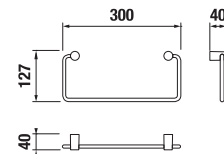

Číslo výrobku	Popis výrobku	Cena
H3813A40040001	držiak uteráka 30 cm, chróm	33,57 €

DRŽIAK UTERÁKA 20 CM BASIC S