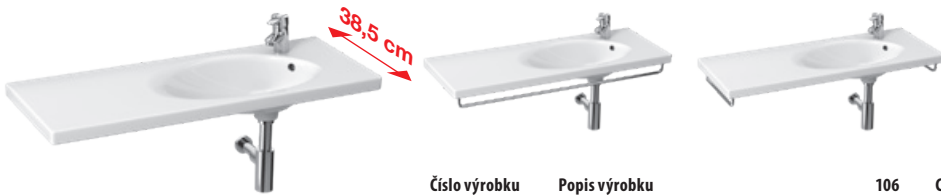

Nábytok Tigo N dodávame v zmontovanom stave, pripravený na okamžité používanie.

Kúpeľňový nábytok Tigo N kombinujte so zrkadlami Clear v sekcii Zrkadlá a osvetlenie.

UMÝVADLÁ / SÉRIA TIGO /

UMÝVADLO TIGO 100 CM S