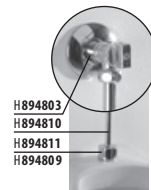

* vhodné pre použitie s urinálmi Golem a Livo
** SPECIAL line

vtoková armatúra, vhodná pre senzorové ovládanie

Objednať zvlášť:	Popis výrobku	Cena
H894805	kolienko 1/2" - 1/2"	6,12 €
H894810	gumové tesnenie k urinálu	1,01 €
H894810	rúrka d = 14 mm, dĺžka 250 mm	11,19 €
H894811	krytka	5,42 €
H892003	sifón, vodorovný/zvislý odpad*/**	27,51 €