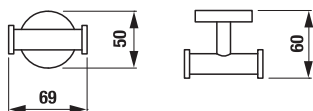

Číslo výrobku	Popis výrobku	Cena
H3877420040001	dvojháčik na uteráky, chróm	19,05 €