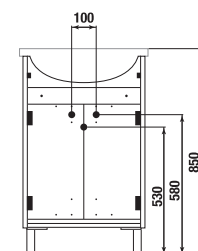

KÚPEĽŇOVÝ NÁBYTOK / SÉRIA LYRA PLUS /

VYSOKÁ SKRINKA LYRA PLUS

Číslo výrobku	Popis výrobku	Farba dverí	Farba korpusu
H4531610383001	vysoká skrinka, 6 poličiek, 2 ľavé dvierka	x	biely lak
H4531620383001	vysoká skrinka, 6 poličiek, 2 pravé dvierka	x	biela

LYRA PACK /

SKRINKA POD UMÝVADLO LYRA PACK 53 CM

Číslo výrobku	Popis výrobku	Cena
H4519514323001	skrinka s 2 dverami, 1 policou, vrátane umývadla 53 cm	140,89 €
Lyra pack obsahuje:		Cena
H8143610001041	umývadlo Lyra 53 cm	59,64 €
H4519524323001	skrinka s 2 dverkami, 1 policou, pre umývadlo 53 cm	93,27 €
Objednať zvlášť		Cena
H4944010390001	nohy k závesným umývadlovým skrinkám, chróm, 106-116 mm (1 pár)	10,84 €

1+1 PACK
skrinka + umývadlo
- bezpečná doprava
- úsporný priestor pri doprave
- jednoduchá manipulácia

SKRINKA POD UMÝVADLO LYRA PACK 65 CM

Číslo výrobku	Popis výrobku	Cena
H4519614323001	skrinka s 2 dverami, 1 policou, vrátane umývadla 65 cm	163,68 €
Lyra pack obsahuje:		Cena
H8143640001041	umývadlo Lyra 65 cm	65,88 €
H4519624323001	skrinka s 2 dverkami, 1 policou, pre umývadlo 65 cm	103,10 €
Objednať zvlášť		Cena
H4944010390001	nohy k závesným umývadlovým skrinkám, chróm, 106-116 mm (1 pár)	10,84 €

1+1 PACK
skrinka + umývadlo
- bezpečná doprava
- úsporný priestor pri doprave
- jednoduchá manipulácia

PROJEKTOVÉ
A OSTATNÉ VÝROBKY

OSTATNÉ