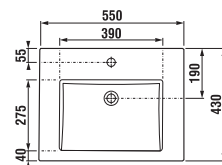

1+1 PACK
skrinka + umývadlo
- bezpečná doprava
- úsporný priestor pri doprave
- jednoduchá manipulácia