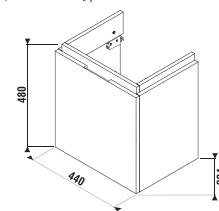

SKRINKA POD UMÝVADIELKO CUBITO 45 CM S

biela/čelo lesklý lak

tmavá borovica dub

Číslo výrobku	Popis výrobku	Farba		
		biela/čelo lesklý lak	tmavá borovica	dub
H40J4213015001	skrinka pod umývadielko 45x34 cm H811422, 1 zásuvka	230,72 €		
H40J4213014611	skrinka pod umývadielko 45x34 cm H811422, 1 zásuvka		204,45 €	
H40J4213015191	skrinka pod umývadielko 45x34 cm H811422, 1 zásuvka			204,45 €