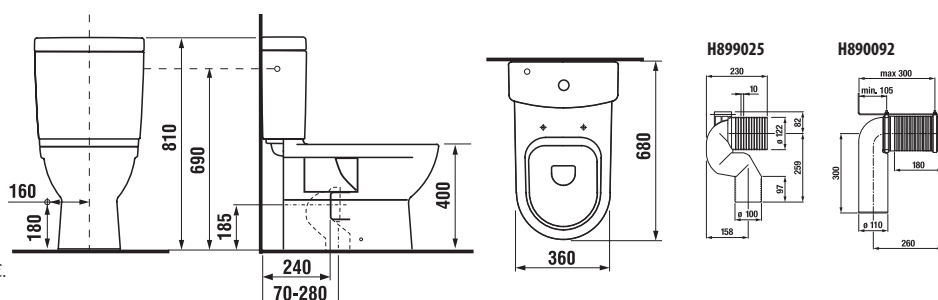

Číslo výrobku	Popis výrobku	Napúšťanie	Splach mech. súčasťou	Odpad	Inštalácia súprava súčasťou	Cena biela
H823716xxx0001	WC misa			X	X	133,70 €
H827712xxx2411	WC nádržka	X	X			113,88 €
H827713xxx2421	WC nádržka		X	X		113,88 €
Objednať zvlášť:						
H8927113000001	duroplastová WC doska s poklopom Mio, rýchlopínacie príchytky					54,59 €
H8939580000001	duroplastová WC doska s poklopom Laufen, so spomaľovacím mechanizmom Slowclose, rýchlopínacie ocelové príchytky					89,25 €
H8990250000001	Laufen odpadové koleno VARIO pre vzdialenosť 220–350 mm					67,32 €
H8900920000001	Laufen odpadové koleno VARIO pre vzdialenosť 70–220 mm					65,94 €