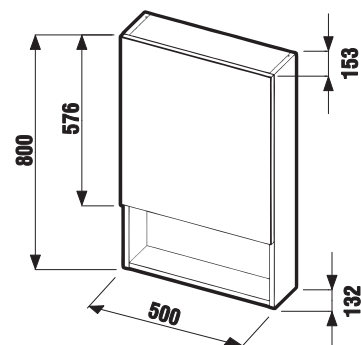

ZRKADLOVÁ SKRINKA LYRA 40 × 80 CM

Číslo výrobku	Popis výrobku	Farba korpusu biela
H4532210383041	zrkadlová skrinka 40 × 80 cm	132,40 €

ZRKADLOVÁ SKRINKA LYRA 50 × 80 CM

Číslo výrobku	Popis výrobku	Farba korpusu biela
H4532310383041	zrkadlová skrinka 50 × 80 cm	146,35 €