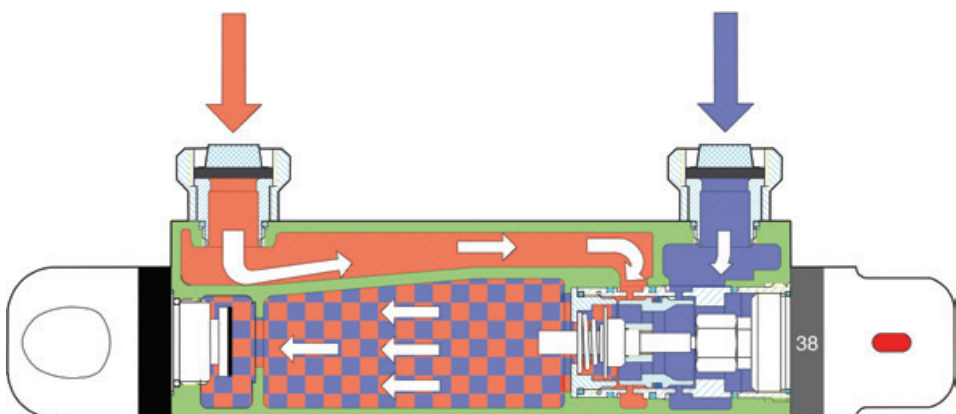

Všetky sprchové hadice sú vybavené systémom Anti twist proti prekrúteniu, ktorý je ukrytý v kónuse sprchovej hadice.

OSTATNÉ

VODOVODNÉ BATÉRIE A SPRCHOVÉ PRÍSLUŠENSTVO /

Výhody termostatov

■ rýchlosť a presnosť - Quick reaction.