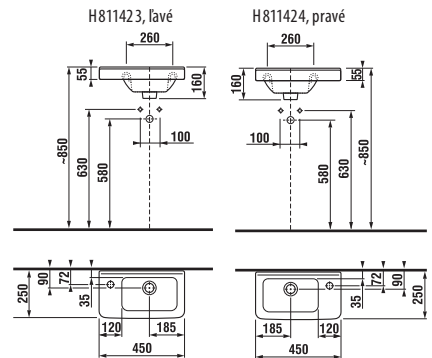

SKRINKA POD ASYMETRICKÉ UMÝVADIELKO CUBITO 45 CM S

biela/čelo lesklý lak

biela/čelo lesklý lak

tmavá borovica dub biely lesklý lak tmavá borovica dub

Číslo výrobku	Popis výrobku	Farba		
		biela/čelo lesklý lak	tmavá borovica	dub
H40J4201005001	skrinka pod asymetrické umývadielko 45×25 cm H811423/4, výklopné dvierka	186,52 €		
H40J4201004611	skrinka pod asymetrické umývadielko 45×25 cm H811423/4, výklopné dvierka		160,72 €	
H40J4201005191	skrinka pod asymetrické umývadielko 45×25 cm H811423/4, výklopné dvierka			160,72 €
H40J4202005001	skrinka pod asymetrické umývadielko 45×25 cm H811423/4, 2 dvierka	170,69 €		
H40J4202004611	skrinka pod asymetrické umývadielko 45×25 cm H811423/4, 2 dvierka		144,43 €	
H40J4202005191	skrinka pod asymetrické umývadielko 45×25 cm H811423/4, 2 dvierka			144,43 €