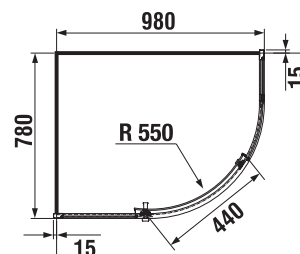

JIKA • perla
GLASS

ľavoprávny variant