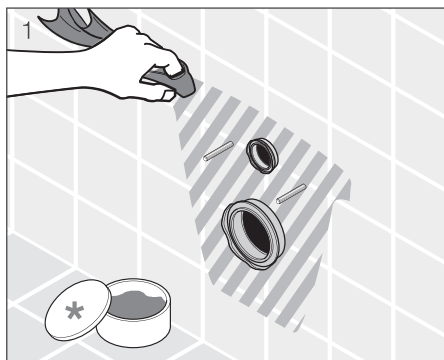

Inštalujte pomocou vyrovnávacej hmoty H894614000001:

* Tekuté mydlo