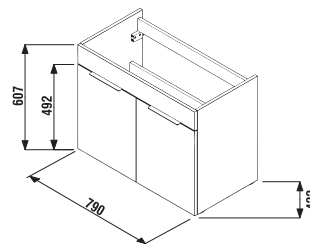

1+1 PACK
skrinka + umývadlo
- bezpečná doprava
- úsporný priestor pri doprave
- jednoduchá manipulácia