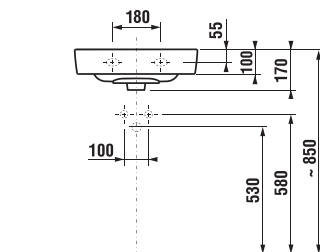

UMÝVADLÁ / SÉRIA LYRA PLUS /

UMÝVADLO LYRA PLUS 60 CM

Číslo výrobku	Popis výrobku	yyy: 104	Cena biela
H8103820001041	umývadlo 60 cm	x	55,81 €

Objednať zvlášť:	Cena
H8903490000001 inštalácia súprava pre umývadlá	2,08 €

SKRINKA POD UMÝVADLO LYRA PLUS VIVA 60 CM

Číslo výrobku	Popis výrobku	Farba biela/čelo pololesklý lak
H40J3844023001	skrinka s 2 zásuvkami pre umývadlo 60 cm H810382	185,99 €

UMÝVADIELKO LYRA PLUS 40 CM

Číslo výrobku	Popis výrobku	yyy: 104	Cena biela
H8153800001041	umývadličko 40 cm	x	43,34 €

Objednať zvlášť:	Cena
H8903490000001 inštalácia súprava pre umývadlá	2,08 €
H8942490000001 sifón, chrómovaná ABS, nastaviteľný od 175 do 270 mm, výška zápachovej uzávierky 75 mm, kapacita prietoku 45 l, s ozdobnými krúžkami (sifón možno použiť i bez ozdobných krúžkov).	17,19 €

SPECIAL line

SKRINKA POD UMÝVADIELKO LYRA PLUS VIVA 40 CM

Číslo výrobku	Popis výrobku	Farba biela/čelo pololesklý lak
H40J3802003001	skrinka s 1 dverami pre umývadličko 40 cm H815380	73,70 €

PROJEKTOVÉ
A OSTATNÉ VÝROBKY