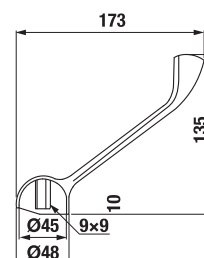

Číslo výrobku	Popis výrobku	Cena
H3901J00040051 SPECIAL line	lekárska páka, chróm	7,74 €