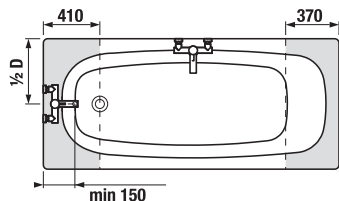

OCELOVÁ VAŇA TANZA PLUS A TANZA

Takto farebne označené plochy neodporúčame pre umiestnenie vaňového výtoku alebo výtoku vaňovej batérie.

Takto označené plochy sú vhodné pre umiestnenie vaňového výtoku alebo výtoku vaňovej batérie.

E = šírka okraja vane

TANZA plus - najkvalitnejšia oceľová vaňa Jika

Číslo výrobku	Popis výrobku	Objem	Cena
H2252010000001	Tanza plus 1 500 × 700 mm	165 l	174,87 €
H2251910000001	Tanza plus 1 600 × 700 mm	180 l	173,47 €
H2251810000001	Tanza plus 1 700 × 700 mm	195 l	173,41 €
H2252310000001	Tanza plus 1 600 × 750 mm	200 l	201,07 €
H2252210000001	Tanza plus 1 700 × 750 mm	210 l	200,94 €