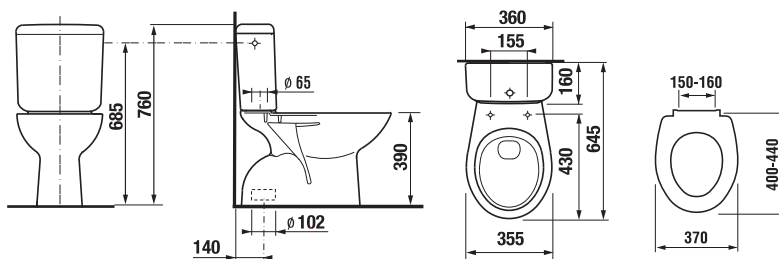

KOMBIKLOZET SO ZVISLÝM ODPADOM ZETA

Číslo výrobku	Popis výrobku	Napúšťanie 	Splach. mech. súčasťou 	Odpad 	Inštalácia súprava súčasťou 	Cena biela
H8253970002413	kombiklozet	x	x	x	x	95,72 €
Objednať zvlášť:						Cena
H8932740000001	duroplastová WC doska s poklopom ZETA, plastové príchytky, dĺžkovo nastaviteľné					22,46 €
H8932710000001	termoplastová WC doska s poklopom ZETA, plastové príchytky, dĺžkovo nastaviteľné na 400-440mm					14,34 €
H8932710000637	termoplastová WC doska ZETA, ocelové príchytky (POZOR: obmedzená dĺžková nastaviteľnosť 407-425 mm)					14,34 €
H8929990000001	inštalácia súprava pre klozet					0,87 €
H8933703000001	duroplastová WC doska s poklopom, plastové príchytky					34,03 €