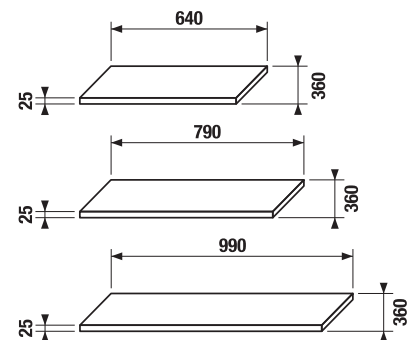

POLICA POD UMÝVADLO TIGO S

Číslo výrobku	Popis výrobku	Farba police	Cena
H46J2101005001	polica pod umývadlo 65 cm, vč. 2 konzol	biela	42,30 €
H46J2111005001	polica pod umývadlo 80 cm, vč. 3 konzol		47,69 €
H46J2121005001	polica pod umývadlo 100 cm, vč. 3 konzol		54,01 €

Police pod umývadlo sú podopierané skrytými konzolami, ktoré sú súčasťou balenia.

Nábytok Tigo N dodávame v zmontovanom stave, pripravený na okamžité použitie.

Kúpeľňový nábytok Tigo N kombinujte so zrkadlami Clear v sekcii Zrkadlá a osvetlenie.