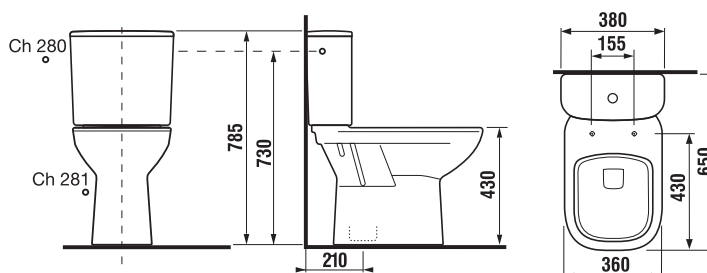

Číslo výrobku	Popis výrobku	Napúšťanie	Splach. mech. súčasťou	Odpad	Inštalácia súprava súčasťou	Cena biela
H8266170002801	kombiklozet (vrátane inštalácie sady)	x	x	x	x	167,65 €
H8266170002811	kombiklozet (vrátane inštalácie sady)		x	x	x	167,65 €

Objednať zvlášť:	Popis výrobku	Cena biela
H8936103000631	duroplastová WC doska s poklopom Deep by Jika, odnímateľná, oceľové príchytky	39,35 €
H8936113000631	duroplastová WC doska s poklopom Deep by Jika, odnímateľná, oceľové príchytky, SLOWCLOSE	61,95 €