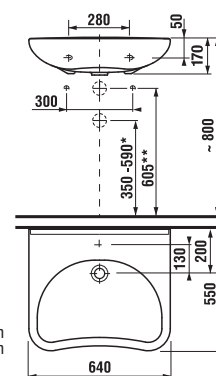

Číslo výrobku	Popis výrobku	yyy:		Cena biela
		104	109	
H813714xxxyyy1	zdravotné umývadlo 64 cm, bez prepadu	x	x	67,32 €
Objednať zvlášť:				
H8939020000001	Laufen podomietkový sifón			91,53 €
H8942460000001	miesto šetriaci sifón, rozstup rohových ventilov 200 mm, DN40			23,69 €
	SPECIAL line