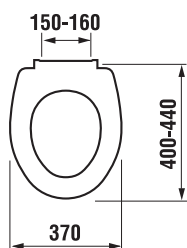

WC DOSKA S POKLOPOM ZETA

Číslo výrobku	Popis výrobku	Cena
H8932710000001	termoplastová doska s poklopom Zeta, plastové úchyty príchytka, dĺžkovo nastaviteľné na 400-440mm	14,34 €
H8932710000637	termoplastová doska s poklopom Zeta, oceľové príchytka (POZOR: obmedzená dĺžková nastaviteľnosť 407-425 mm)	14,34 €
H8932740000001	duroplastová doska s poklopom Zeta, plastové príchytka, dĺžkovo nastaviteľné	22,46 €
H8932760000001	duroplastová WC doska s poklopom Zeta, so spomaľvacím mechanizmom SLOWCLOSE, plastové úchyty	47,19 €