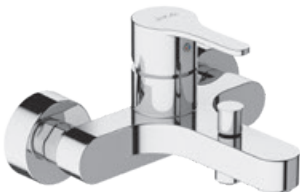

VAŇOVÁ BATÉRIA BEZ SPRCHOVEJ SADY MIO-N S

Číslo výrobku	Popis výrobku	Cena
H3211V70044001	vaňová nástenná páková batéria bez sprchovej sady	145,26 €
Objednať zvlášť:		Cena
H3651X00043621	sprchová sada (ručná sprcha Ø 130 mm, 4 funkcie, držiak sprchy, sprchová hadica 1,7 m)	68,05 €
H3651X00043631	sprchová sada (ručná sprcha 130×130 mm, 4 funkcie, držiak sprchy, sprchová hadica 1,7 m)	68,05 €
H3651X00044721	sprchová sada (ručná sprcha Ø 130 mm, 4 funkcie, sprchová tyč, mydelník chróm, sprchová hadica 1,7 m)	93,74 €
H3651X00044731	sprchová sada (ručná sprcha 130×130 mm, 4 funkcie, sprchová tyč, mydelník chróm, sprchová hadica 1,7 m)	93,74 €