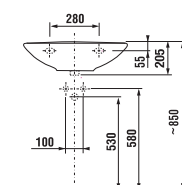

Číslo výrobku	Popis výrobku	yyy: 104 109		Cena biela
H810391000yyy1	umývadlo 55 cm	x	x	26,46 €
H8193910000001	kryt na sifón s inštaláčnou súpravou (č. výr.: H8900130000001) použiteľný s umývadlami 50, 55, 60 cm			29,26 €

Objednať zvlášť:		Cena
H8903490000001	inštaláčna súprava pre umývadlá	2,08 €
H8942490000001	sifón, chrómovaná ABS, nastaviteľný od 175 do 270 mm, výška zápachovej uzávierky 75 mm, kapacita prietoku 45 l, s ozdobnými krúžkami (sifón možno použiť i bez ozdobných krúžkov).	17,19 €