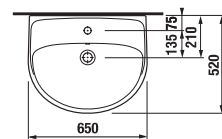

UMÝVADLÁ / SÉRIA LYRA PLUS /

UMÝVADLO LYRA PLUS 65 CM

MAGIC FIX

Číslo výrobku	Popis výrobku	yyy: 104	109	Cena biela
H814384000yyy1	umývadlo 65 cm	x	x	43,47 €
H8193910000001	kryt na sifón s inštalačnou súpravou (č. výr.: H8900130000001) použiteľný len s umývadlami 50, 55, 60, 65 cm			29,26 €

Objednať zvlášť:	Cena
H8903490000001 inštalačná súprava pre umývadlá	2,08 €
H8942490000001 sifón, chrómovaná ABS, nastaviteľný od 175 do 270 mm, výška zápchovej uzávierky 75 mm, kapacita prietoku 45 l, s ozdobnými krúžkami (sifón možno použiť i bez ozdobných krúžkov).	17,19 €

UMÝVADLO DO NÁBYTKU LYRA PLUS 65 CM

Číslo výrobku	Popis výrobku	yyy: 104	Cena biela
H813384000yyy1	umývadlo 65 cm	x	67,86 €

Objednať zvlášť:	Cena
H8903490000001 inštalačná súprava pre umývadlá	2,08 €

SKRINKA POD UMÝVADLO LYRA PLUS 65 CM

Číslo výrobku	Popis výrobku	Farba dverí biely lak/ farba korpusu biela
H4531310383001	skrinka s 2 dvierkami pod umývadlo 65 cm	116,27 €

Číslo výrobku	Popis výrobku	Farba dverí biely lak/ farba korpusu biela
H4531320383001	skrinka s 2 dvierkami a 1 zásuvkou pod umývadlo 65 cm	161,68 €