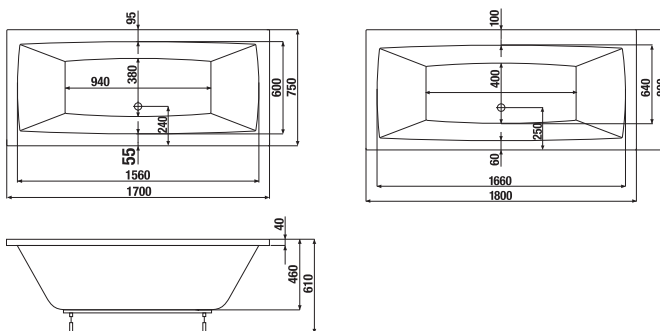

AKRYLÁTOVÁ VAŇA CUBITO S