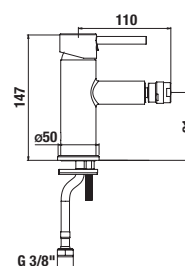

VODOVODNÉ BATÉRIE A SPRCHOVÉ PRÍSLUŠENSTVO /

Mio Style

Výhody

- keramické kartuše, Ø 35 mm
- perlátory sú vyrobené zo špeciálneho materiálu proti usadzovaniu vodného kameňa
- prepínače majú klapku proti spätnému nasatiu znečistenej vody
- kombinovateľné so širokým sortimentom sprchového príslušenstva Cubito-N

perlátor Neoperl skrytý – prietok 5 l/min

NOVINKA

UMÝVADLOVÁ BATÉRIA MIO STYLE

Dostupné v 3. štvrtroku 2020.

Číslo výrobku	Popis výrobku	Cena
H3112F10041101	umývadlová stojančeková páková batéria bez výpuste, prietok 5 l/min, chróm	62,00 €*
Objednať zvlášť:		Cena
H3727100040101	rohový ventil Mio 3/8"–1/2", chróm, 2 ks	35,18 €
H3747100040001	umývadlový sifón, 5/4"–32 mm, chróm, mosadz	40,61 €
H3917100040001	umývadlový výpusť Click-Clack	19,90 €

*03/2020 oprava ceny výrobku

NOVINKA

UMÝVADLOVÁ BATÉRIA PRE UMÝVADLOVÉ MISY MIO STYLE

Dostupné v 3. štvrtroku 2020.

Číslo výrobku	Popis výrobku	Cena
H3112F80041201	umývadlová stojančeková páková batéria pre umývadlové misy bez výpuste, prietok 5 l/min, chróm	81,00 €*
Objednať zvlášť:		Cena
H3727100040101	rohový ventil Mio 3/8"–1/2", chróm, 2 ks	35,18 €
H3747100040001	umývadlový sifón, 5/4"–32 mm, chróm, mosadz	40,61 €
H3917100040001	umývadlový výpusť Click-Clack	19,90 €

*03/2020 oprava ceny výrobku

NOVINKA

BIDETOVÁ BATÉRIA MIO STYLE

Dostupné v 3. štvrtroku 2020.

Číslo výrobku	Popis výrobku	Cena
H3412F10041111	bidetová stojančeková batéria s kovovou výpusťou, chróm	66,00 €*
Objednať zvlášť:		Cena
H3727100040101	rohový ventil Mio 3/8"–1/2", chróm, 2 ks	35,18 €

*03/2020 oprava ceny výrobku