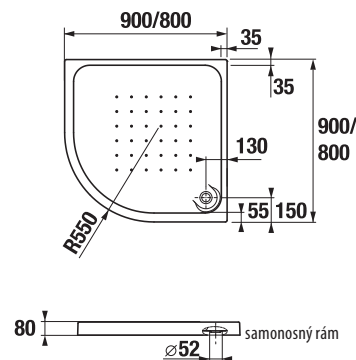

Antislip
Špeciálna povrchová úprava antislip zabraňuje pokĺznutiu vo vaničke.