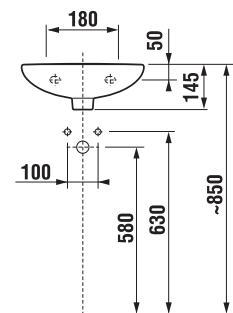

Číslo výrobku	Popis výrobku	yyy: 105	106	109	Cena biela
H815381000yyy1	umývadielko 40 cm	x	x	x	37,15 €

Objednať zvlášť:	Cena
H8903490000001 inštalácia súprava pre umývadlá	2,08 €
H8942490000001 sifón, chrómovaná ABS, nastaviteľný od 175 do 270 mm, výška zápachovej uzávierky 75 mm, kapacita prietoku 45 l, s ozdobnými krúžkami (sifón možno použiť i bez ozdobných krúžkov).	17,19 €