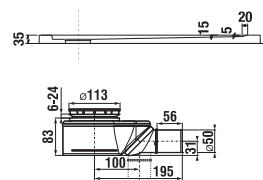

SPRCHOVÉ STENY, KÚTY, DVERE A VANIČKY /

SPRCHOVÁ VANIČKA Z LIATEHO MRAMORU PADANA OBDĹŽNIKOVÁ S

Číslo výrobku	Popis výrobku	Cena
H2119340000001	sprchová vanička obdĺžniková, 1000 × 800 mm, liaty mramor	193,43 €
H2119380000001	sprchová vanička obdĺžniková, 1000 × 900 mm, liaty mramor	208,34 €
H2119350000001	sprchová vanička obdĺžniková, 1000 × 800 mm, liaty mramor	246,74 €
H2119390000001	sprchová vanička obdĺžniková, 1000 × 900 mm, liaty mramor	259,77 €

Vaničky Padana sú vhodné na zabudovanie do podlahy.

Vaničky Padana sú plytké, preto odporúčame sifón H294230, ktorý má vysoký prietok 54 l/min.

Objednať zvlášť:	Cena
H2942300000001 sifón HL pre sprchové vaničky Ø 90 mm, s nerezovým krytom Ø 113 mm, prietok 54 l/min, vrátane montážneho príslušenstva	36,64 €
H8991030000001 dilatačná páska medzi vaničkou a stenou, 290 × 50 mm	7,21 €

SPRCHOVÁ VANIČKA Z LIATEHO MRAMORU PADANA ŠTVORCOVÁ S

Číslo výrobku	Popis výrobku	Cena
H2119310000001	sprchová štvorcová vanička, 800 × 800 mm, liaty mramor	152,07 €
H2119320000001	sprchová štvorcová vanička, 900 × 900 mm, liaty mramor	181,51 €

Vaničky Padana sú vhodné na zabudovanie do podlahy.

Vaničky Padana sú plytké, preto odporúčame sifón H294230, ktorý má vysoký prietok 54 l/min.

Objednať zvlášť:	Cena
H2942300000001 sifón HL pre sprchové vaničky Ø 90 mm, s nerezovým krytom Ø 113 mm, prietok 54 l/min, vrátane montážneho príslušenstva	36,64 €
H8991030000001 dilatačná páska medzi vaničkou a stenou, 290 × 50 mm	7,21 €

SPRCHOVÁ VANIČKA Z LIATEHO MRAMORU PADANA ŠTVRŤKRUHOVÁ S

Číslo výrobku	Popis výrobku	Cena
H2119330000001	sprchová štvrtkruhová vanička, 900 × 900 mm, rádius 550 mm, liaty mramor	176,29 €

Vaničky Padana sú vhodné na zabudovanie do podlahy.