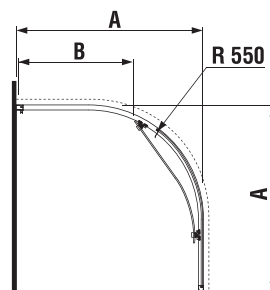

šarža 668 – transparentné sklo
šarža 666 – arctic decor

Číslo výrobku	Rozmerové možnosti (mm) A		Rozmer (mm) B	Šírka vstupu (mm) C
	A min	A max		
H2502420026681	880	898	719	523
H2502420026661	880	898	719	523