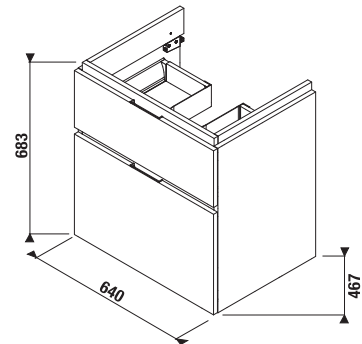

Číslo výrobku	Popis výrobku	Farba		
		biela/čelo lesklý lak	tmavá borovica	dub
H40J4244025001	skrinka pod umývadlo 65 cm H810424, 2 zásuvky	381,00 €		
H40J4244024611	skrinka pod umývadlo 65 cm H810424, 2 zásuvky		309,20 €	
H40J4244025191	skrinka pod umývadlo 65 cm H810424, 2 zásuvky			330,06 €

Objednať zvlášť:

	Cena
H4944010390001 nohy k závesným umývadlovým skrinkám, chróm, (1 pár)	10,84 €

Skrinky pod umývadlo kombinujte s miesta šetriacim sifónom Jika H8942460000001. POZOR, rozstup rohových ventilov v tomto prípade musí byť 200 mm.

Príplatok za povrchovú úpravu Jika perla je 39,11 €.

Číslo výrobku xxx = číslo farby (000 biela, 100 Jika perla).

PROJEKTOVÉ
A OSTATNÉ VÝROBKY

OSTATNÉ