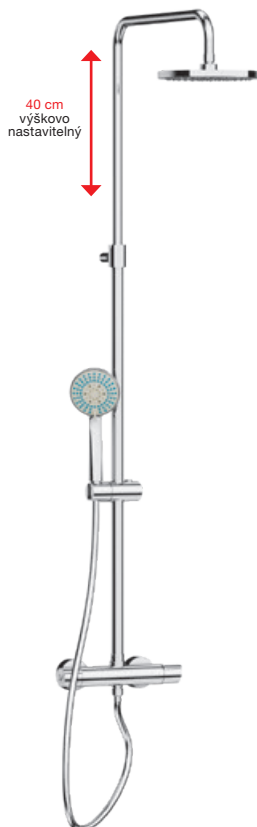

SPRCHOVÝ TERMOSTATICKÝ VÝŠKOVO NASTAVITELNÝ STĽP MIO S