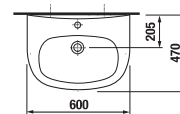

Číslo výrobku	Popis výrobku	yyy: 104 109		Cena biela
H810392000yyy1	umývadlo 60 cm	x	x	29,76 €
H8193910000001	kryt na sifón s inštaláčnou súpravou (č. vjřr.: H8900130000001) použiteľný s umývadlami 50, 55, 60 cm			29,26 €
Objednať zvlášť:				Cena
H8903490000001	inštaláčna súprava pre umývadlá			2,08 €
H8942490000001	sifón, chrómovaná ABS, nastaviteľný od 175 do 270 mm, výška zápachovej uzávierky 75 mm, kapacita prietoku 45 l, s ozdobnými krúžkami (sifón možno použiť i bez ozdobných krúžkov).			17,19 €