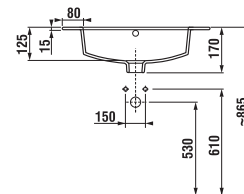

SKRINKY S UMÝVADLAMI / CUBE /

SKRINKA S UMÝVADLOM CUBE 45 CM S

Číslo výrobku	Popis výrobku	Farba	
		biela/čelo pololesklý lak	tmavý dub
H4536211763001	skrinka s 2 dverkami, vrátane umývadla 45 × 43 cm	175,83 €	
H4536211763021	skrinka s 2 dverkami, vrátane umývadla 45 × 43 cm		175,83 €

Číslo výrobku	Popis výrobku	Farba	
		biela/čelo pololesklý lak	tmavý dub
H4536221763001	skrinka s 2 zásuvkami, vrátane umývadla 45 × 43 cm	220,72 €	
H4536221763021	skrinka s 2 zásuvkami, vrátane umývadla 45 × 43 cm		220,72 €

Nie je na odber samostatná skrinka ako náhradný diel.

1+1 PACK
skrinka + umývadlo
- bezpečná doprava
- úsporný priestor pri doprave
- jednoduchá manipulácia

SKRINKA S UMÝVADLOM CUBE 50 CM S

Číslo výrobku	Popis výrobku	Farba	
		biela/čelo pololesklý lak	tmavý dub
H4536411763001	skrinka s 2 dverkami, vrátane umývadla 50 × 34 cm	171,34 €	
H4536411763021	skrinka s 2 dverkami, vrátane umývadla 50 × 34 cm		171,34 €

Nie je na odber samostatná skrinka ako náhradný diel.

1+1 PACK
skrinka + umývadlo
- bezpečná doprava
- úsporný priestor pri doprave
- jednoduchá manipulácia