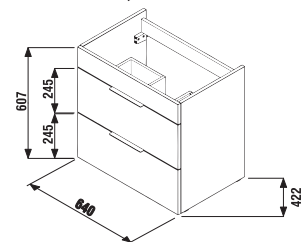

Nie je na odber samostatná skrinka ako náhradný diel.

1+1 PACK
skrinka + umývadlo
- bezpečná doprava
- úsporný priestor pri doprave
- jednoduchá manipulácia

SKRINKA S UMÝVADLOM CUBE 80 CM S

biela/čelo pololesklý lak