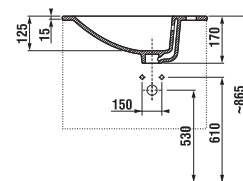

SKRINKY S UMÝVADLAMI / CUBE /

SKRINKA S UMÝVADLOM CUBE 45 CM S

Číslo výrobku	Popis výrobku	Farba	
		biela/čelo pololesklý lak	tmavý dub
H4536211763001	skrinka s 2 dverkami, vrátane umývadla 45 × 43 cm	175,83 €	
H4536211763021	skrinka s 2 dverkami, vrátane umývadla 45 × 43 cm		175,83 €

Číslo výrobku	Popis výrobku	Farba	
		biela/čelo pololesklý lak	tmavý dub
H4536221763001	skrinka s 2 zásuvkami, vrátane umývadla 45 × 43 cm	220,72 €	
H4536221763021	skrinka s 2 zásuvkami, vrátane umývadla 45 × 43 cm		220,72 €

Nie je na odber samostatná skrinka ako náhradný diel.

1+1 PACK
skrinka + umývadlo
- bezpečná doprava
- úsporný priestor pri doprave
- jednoduchá manipulácia

SKRINKA S UMÝVADLOM CUBE 50 CM S

Číslo výrobku	Popis výrobku	Farba	
		biela/čelo pololesklý lak	tmavý dub
H4536411763001	skrinka s 2 dverkami, vrátane umývadla 50 × 34 cm	171,34 €	
H4536411763021	skrinka s 2 dverkami, vrátane umývadla 50 × 34 cm		171,34 €

Nie je na odber samostatná skrinka ako náhradný diel.

1+1 PACK
skrinka + umývadlo
- bezpečná doprava
- úsporný priestor pri doprave
- jednoduchá manipulácia