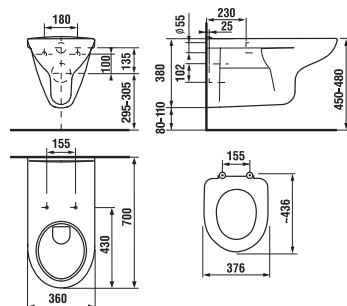

* Inštalácia výška kúpeľňových zariadení musí zodpovedať platným predpisom o bezbariérovom užívaní stavieb v danej krajine.