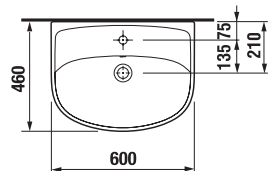

UMÝVADLÁ / SÉRIA LYRA PLUS /

UMÝVADLO LYRA PLUS 60 CM

MAGIC FIX

Číslo výrobku	Popis výrobku	yyy: 104	109	Cena biela
H814383000yyy1	umývadlo 60 cm	x	x	41,00 €
H8193910000001	kryt na sifón s inštaláčnou súpravou (č. výr.: H8900130000001) použiteľný len s umývadlami 50, 55, 60, 65 cm			29,26 €

Objednať zvlášť:	Cena
H8903490000001 inštaláčna súprava pre umývadlá	2,08 €
H8942490000001 sifón, chrómovaná ABS, nastaviteľný od 175 do 270 mm, výška zápachovej uzávierky 75 mm, kapacita prietoku 45 l, s ozdobnými krúžkami (sifón možno použiť i bez ozdobných krúžkov).	17,19 €

UMÝVADLO DO NÁBYTKU LYRA PLUS 60 CM

Číslo výrobku	Popis výrobku	yyy: 104	109	Cena biela
H813383000yyy1	umývadlo 60 cm	x	x	58,55 €

Objednať zvlášť:	Cena
H8903490000001 inštaláčna súprava pre umývadlá	2,08 €

SKRINKA POD UMÝVADLO LYRA PLUS 60 CM

Číslo výrobku	Popis výrobku	Farba dverí biely lak/ farba korpusu biela
H4531210383001	skrinka s 2 dvierkami pod umývadlo 60 cm	110,84 €

Číslo výrobku	Popis výrobku	Farba dverí biely lak/ farba korpusu biela
H4531220383001	skrinka s 2 dvierkami a 1 zásuvkou pod umývadlo 60 cm	158,44 €

PROJEKTOVÉ
A OSTATNÉ VÝROBKY

OSTATNÉ