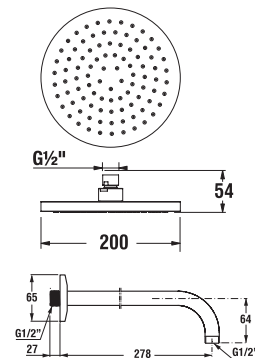

Sprchové príslušenstvo jednotlivých sérií je kompatibilné, možno ho ľubovoľne kombinovať.

PRIPOJENIE SPRCHOVEJ HADICE A SPRCHOVÁ HADICA MIO

Číslo výrobku	Popis výrobku	Cena
H3637100040001	Mio pripojenie sprchovej hadice 1/2", mosadz, spätný ventil, chróm	21,70 €