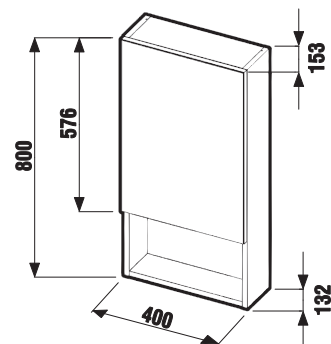

Číslo výrobku	Popis výrobku	Farba korpusu biela
H4532210383041	zrkadlová skrinka 40 × 80 cm	132,40 €