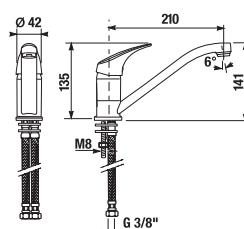

Odporúčame kombinovať so sprchovým príslušenstvom Rio.