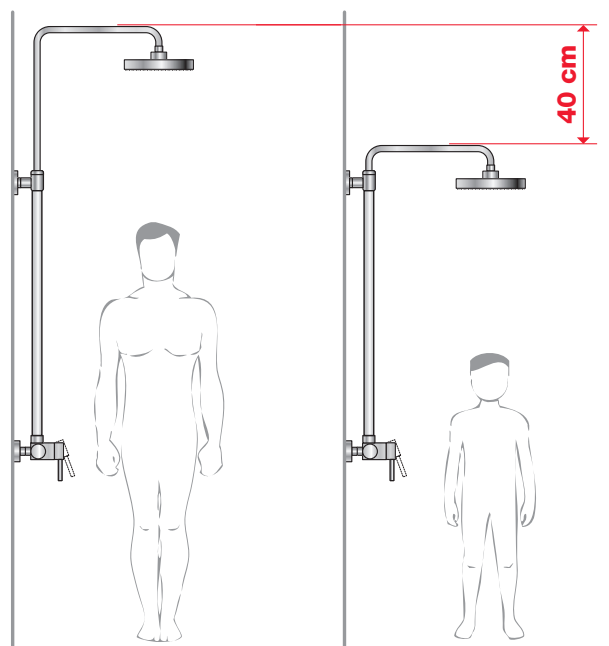

40 cm výškovo nastaviteľný

- hlavová sprcha Ø 200 mm, ABS
- výškovo nastaviteľná sprchová tyč v rozmedzí 40 cm
- pevný držiak sprchy integrovaný v tele batérie
- posuvný držiak sprchy na sprchovej tyči
- ručná sprcha Ø 130 mm so 4 funkciami
- sprchová hadica 1,7 m s Antitwist proti prekrúteniu