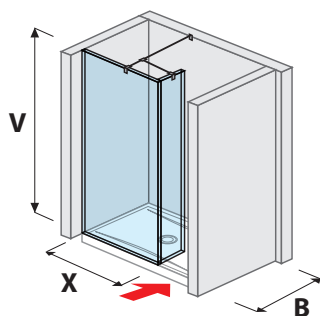

SPRCHOVÉ STENY, KÚTY, DVERE A VANIČKY /

SKLENENÁ STENA PURE VRÁTANE KRÁTKEHO SKLA 70, 80 CM S

Číslo výrobku	Popis výrobku	Cena
H2684210026681	sklenená stena bočná 700 mm pre sprchovú vaničku 1 200×800 mm, 1 200×900 mm, 1 300×800 mm a 1 300×900 mm s úpravou JIKA Perla GLASS, vrátane krátkeho skla, profilu pre spojenie dvoch skiel, bočného profilu a vzpery	596,98 €
H2684220026681	sklenená stena bočná 800 mm pre sprchovú vaničku 1 400×800 mm a 1 400×900 mm s úpravou JIKA Perla GLASS, vrátane krátkeho skla, profilu pre spojenie dvoch skiel, bočného profilu a vzpery	621,47 €

Číslo výrobku	Rozmery skiel (mm)			Rozmery vaničky (mm)		Rozmer vstupu (mm)
	X	Y	V	A	B	C
H268421	697	200	2 000	1 200/1300	800/900	503/603
H268422	797	200	2 000	1 400	800/900	603

SKLENENÁ STENA PURE VRÁTANE KRÁTKEHO SKLA 120, 130, 140 CM S