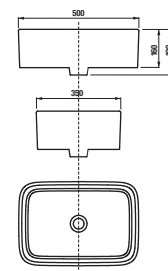

UMÝVADLÁ / SÉRIA CUBITO PURE /

UMÝVADLOVÁ MISA CUBITO PURE KRUHOVÁ S

JIKA • perla

Číslo výrobku	Popis výrobku	Cena biela
H818420xxx1121	umývadlová misa kruhová, Ø 400×160	129,03 €

Objednať zvlášť:	Cena
H3747100040001 umývadlový sifón Mio 5/4" – 32 mm, chróm, mosadz	40,61 €
H3747300040001 umývadlový sifón 5/4" – 32 mm, chróm, mosadz	54,54 €
H8981840000001 Laufen umývadlový výpusť, prietokový	66,00 €
H3724200040101 rohový ventil 3/8" – 1/2", chróm, 2 ks	36,95 €

Pre umývadlové misy bez prepadu používajte iba prietokové umývadlové výpusty.

Odporúčame kombinovať s drezovou batériou Cubito-N alebo umývadlovou batériou pre umývadlové misy Mio-N. Vhodné na inštaláciu na umývadlovú dosku. Umývadlovú dosku nájdete na str. 75. Šablóna pre výrez je súčasťou balenia.

UMÝVADLOVÁ MISA CUBITO PURE OBDĹŽNIKOVÁ S

JIKA • perla

Číslo výrobku	Popis výrobku	Cena biela
H818423xxx1121	umývadlová misa obdĺžniková, 500×350×160	146,93 €

Objednať zvlášť:	Cena
H3747100040001 umývadlový sifón Mio 5/4" – 32 mm, chróm, mosadz	40,61 €
H3747300040001 umývadlový sifón 5/4" – 32 mm, chróm, mosadz	54,54 €
H8981840000001 Laufen umývadlový výpusť, prietokový	66,00 €
H3724200040101 rohový ventil 3/8" – 1/2", chróm, 2 ks	36,95 €

Pre umývadlové misy bez prepadu používajte iba prietokové umývadlové výpusty.

Odporúčame kombinovať s drezovou batériou Cubito-N alebo umývadlovou batériou pre umývadlové misy Mio-N. Vhodné na inštaláciu na umývadlovú dosku. Umývadlovú dosku nájdete na str. 75. Šablóna pre výrez je súčasťou balenia.

** kruhový výrez pre sifón umývadla podľa šablóny

** kruhový výrez pre sifón umývadla podľa šablóny

Príplatok za povrchovú úpravu Jika perla je 39,11 €.

Číslo výrobku xxx = číslo farby (000 biela, 100 Jika perla).