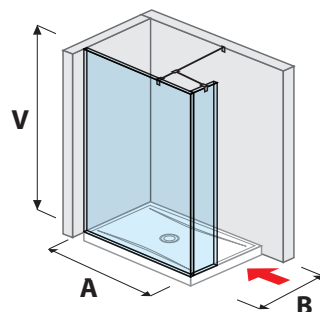

Číslo výrobku	Rozmery skiel (mm)			Rozmery vaničky (mm)		Rozmer vstupu (mm)
	X	Y	V	A	B	C
H268421	697	200	2 000	1 200/1300	800/900	503/603
H268422	797	200	2 000	1 400	800/900	603

SKLENENÁ STENA PURE VRÁTANE KRÁTKEHO SKLA 120, 130, 140 CM S