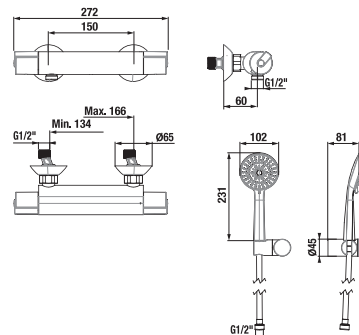

PRÍPOJKA SPRCHOVEJ HADICE A SPRCHOVÁ HADICA

Číslo výrobku	Popis výrobku	Cena
H3637100040001	Mio prípojenie sprchovej hadice 1/2", mosadz, spätný ventil, chróm	21,70 €

Číslo výrobku	Popis výrobku	Cena
H3622700040211	Lyra sprchová hadica 2 m, mosadzná s dvojitým zámkom, chróm	16,27 €

Všetky sprchové hadice sú vybavené systémom Anti twist proti prekrúteniu, ktorý je ukrytý v kónuse sprchovej hadice.