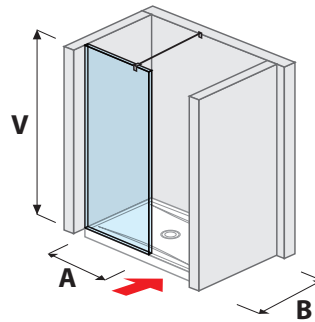

LYRA PLUS jednokrídlové

80 × 190 cm
90 × 190 cm
- transparentné sklo
- sklo stripy

LYRA PLUS výkyvné

80 × 190 cm
90 × 190 cm
- transparentné sklo
- sklo stripy

LYRA PLUS skladacie

80 × 190 cm
90 × 190 cm
- transparentné sklo
- sklo stripy

SPRCHOVÉ PEVNÉ STENY

PURE bezrámové

80 × 195 cm
90 × 195 cm
100 × 195 cm
- transparentné sklo
L/P ľavoprávny
variant

CUBITO PURE

80 × 195 cm
90 × 195 cm
100 × 195 cm
- transparentné sklo
- sklo arctic

PREHĽAD/ SPRCHOVÉ STENY/ PODĽA DIPOZÍCIE

SPRCHOVÉ STENY BEZRÁMOVÉ / WALK IN

sklenená stena PURE pevná 120, 130, 140 cm

A	B	V
120 cm	80/90 cm	200 cm
130 cm	80/90 cm	200 cm
140 cm	80/90 cm	200 cm

sklenená stena PURE bočná 70, 80 cm

A	B	V
70 cm	80/90 cm	200 cm
80 cm	80/90 cm	200 cm