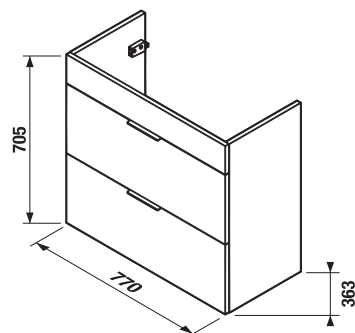

Číslo výrobku	Popis výrobku	Farba	
		biela	jaseň
H40J2154015001	skrinka pod umývadlo 80 cm H812218, 2 zásuvky	342,97 €	
H40J2154015141	skrinka pod umývadlo 80 cm H812218, 2 zásuvky		297,94 €
H8942460000001	miesto šetriaci sifón, rozstup rohových ventilov 200 mm, DN40	23,69 €	
H4944010390001	nohy k závesným umývadlovým skrinkám, chróm, (1 pár)	10,84 €	

Nábytok Tigo N dodávame v zmontovanom stave, pripravený na okamžité používanie.

Kúpeľňový nábytok Tigo N kombinujte so zrkadlami Clear v sekcii Zrkadlá a osvetlenie.