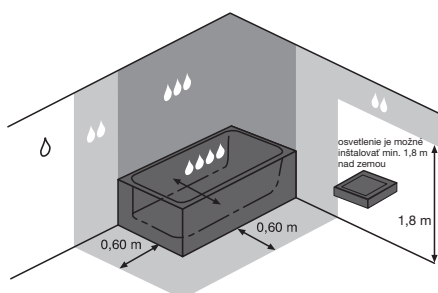

OSVETLENIE V KÚPEĽNI

Osvetlenie zrkadiel CLEAR je celkom v súlade s prísnou európskou normou IEC 364-7-701. **ODPORÚČAME:** Pripojenie napájacieho kábla do elektrickej siete prenechajte odborníkovi – elektrikárovi.

Osvetlenie možno montovať ako na zrkadlá CLEAR, tak na všetky zrkadlá lepené na dosku a na zrkadlové skrinky.

PROJEKTOVÉ
A OSTATNÉ VÝROBKY

OSTATNÉ