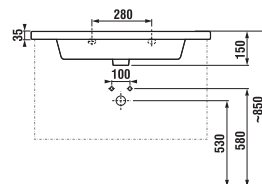

UMÝVADLÁ / SÉRIA MIO-N /

UMÝVADLO MIO-N 65 CM S

JIKA • perla

Číslo výrobku	Popis výrobku	yyy: 104	Cena biela
H812714xxx1041	umývadlo 65 cm	x	102,02 €
Objednať zvlášť:			Cena
H8903490000001	inštalčná súprava pre umývadlá		2,08 €
H8942460000001	miesto šetriaci sifón, rozstup rohových ventilov 200 mm, DN40		23,69 €
H3747300040001	umývadlový sifón 5/4" – 32 mm, chróm, mosadz		54,54 €
H3724200040101	rohový ventil 3/8" – 1/2" mm, chróm, 2 ks		36,95 €

SKRINKA POD UMÝVADLO MIO-N 65 CM S

Číslo výrobku	Popis výrobku	Farba	
		biela/čelo lesklý lak	jaseň
H40J7154015001	skrinka pod umývadlo 65x45 cm H812714, 2 zásuvky	317,98 €	
H40J7154013421	skrinka pod umývadlo 65x45 cm H812714, 2 zásuvky		297,88 €
Objednať zvlášť:			Cena
H4944021760001	nohy Cube k závesným umývadlovým skrinkám, chróm, 1 pár, 240 mm		19,09 €

Skrinky pod umývadlo kombinujte s miesto šetriacim sifónom Jika H8942460000001. **POZOR, rozstup rohových ventilov v tomto prípade musí byť 200 mm.**

UMÝVADLO MIO-N 80 CM S

JIKA • perla

Číslo výrobku	Popis výrobku	yyy: 104	Cena biela
H812716xxx1041	umývadlo 80 cm	x	255,14 €
*súčasťou balenia je vyrovnávací hmot			
Objednať zvlášť:			Cena
H8903490000001	inštalčná súprava pre umývadlá		2,08 €
H8942460000001	miesto šetriaci sifón, rozstup rohových ventilov 200 mm, DN40		23,69 €
H3747300040001	umývadlový sifón 5/4" – 32 mm, chróm, mosadz		54,54 €
H3724200040101	rohový ventil 3/8" – 1/2" mm, chróm, 2 ks		36,95 €

SKRINKA POD UMÝVADLO MIO-N 80 CM S

Číslo výrobku	Popis výrobku	Farba	
		biela/čelo lesklý lak	jaseň
H40J7164015001	skrinka pod umývadlo 80x45 cm H812716, 2 zásuvky	323,49 €	
H40J7164013421	skrinka pod umývadlo 80x45 cm H812716, 2 zásuvky		302,98 €
Objednať zvlášť:			Cena
H4944021760001	nohy Cube k závesným umývadlovým skrinkám, chróm, 1 pár, 240 mm		19,09 €