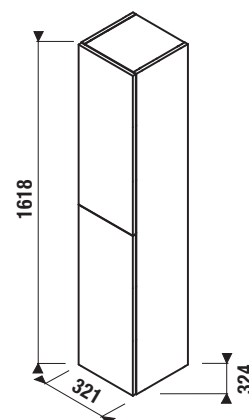

Číslo výrobku	Popis výrobku	Farba	
		biela/čelo lesklý lak	jaseň
H43J7122305001	vysoká skrinka, 2 dvere ľavé*/pravé, 5 políc (1 pevná, 4 sklenené)	269,91 €	
H43J7122303421	vysoká skrinka, 2 dvere ľavé*/pravé, 5 políc (1 pevná, 4 sklenené)		245,38 €

* 03/2020 oprava popisu výrobku