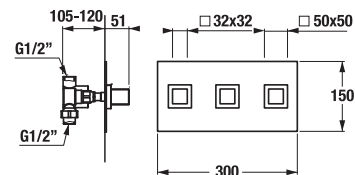

Trojpolohový prepínač. Možnosti pripojenia: ručná sprcha, hlavová sprcha, napúšťanie vane vaňovým výpustom alebo výtokom.

Kombinujte s hlavovou sprchou a so sprchovým príslušenstvom Cubito-N.