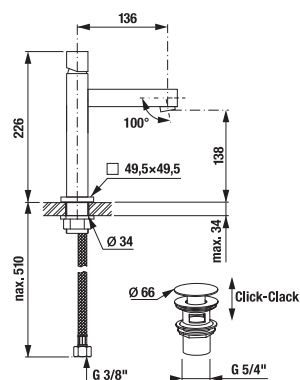

Číslo výrobku	Popis výrobku	Cena
H3114280040021	umývadlová stojančeková páková batéria pre umývadlové misy so zátkou Click-Clack (súčasť balenia), chróm	166,22 €