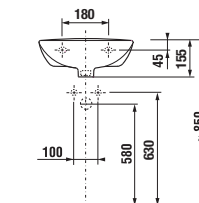

Číslo výrobku	Popis výrobku	yyy: 104 109		Cena biela
H815393000yyy1	umývadielko 40 cm	x	x	24,24 €
Objednať zvlášť:				Cena
H8903490000001	inštaláčna súprava pre umývadlá			2,08 €