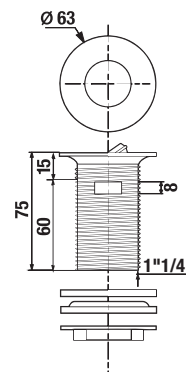

VODOVODNÉ BATÉRIE A SPRCHOVÉ PRÍSLUŠENSTVO /

ODPORÚČAME SPRCHOVÉ SADY RIO

Číslo výrobku	Popis výrobku	Cena
H3651R00043611 SPECIAL line	sprchová sada (ručná sprcha $\varnothing$ 100mm, 3 funkcie, držiak ručnej sprchy, sprchová hadica 1,7 m, kovová)	36,66 €
H3651R00043731 SPECIAL line	sprchová sada (ručná sprcha $\varnothing$ 100mm, 3 funkcie, sprchová tyč, sprchová hadica 1,7 m kovová)	53,08 €
Objednať zvlášť:		Cena
H3641X00048111	mydelnička pre sprchovú tyč H3641X00043101, chróm	12,43 €

UMÝVADLOVÁ VÝPUSŤ RIO

Číslo výrobku	Popis výrobku	Cena
H3701890041031 SPECIAL line	umývadlová výpusť s rotačnou zátkou, antivandal, 5/4" - 75 mm	17,83 €

BIDETOVACIA SADA RIO

Kombinujte s podmietskou batérii.

Číslo výrobku	Popis výrobku	Cena
H3651R00041121 SPECIAL line	bidetovacia sada (ručná sprška so stop ventilom, kovová sprchová hadica 1,2m, držiak ručnej sprchy, pevný)	21,70 €