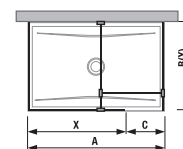

Číslo výrobku	Rozmery skiel (mm)			Rozmery vaničky (mm)		Rozmer vstupu (mm)
	X	Y	V	A	B	C
H268427	694	784	2 000	1 200/1300	800	506/606
H268428	694	884	2 000	1 200/1300	900	506/606
H268429	794	784	2 000	1 400	800	606
H269420	794	884	2 000	1 400	900	606

OSTATNÉ