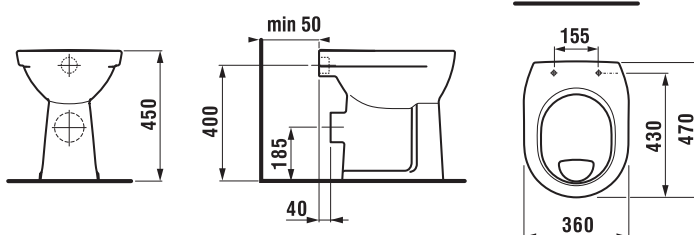

Objednať zvlášť:	Popis výrobku	Cena
H8929510000001	Laufen duroplastová WC doska s poklopom, príchytky z nerez	38,88 €

Samostatne stojace klozety odporúčame kombinovať s nádržkou H893710, vid' str. 160.