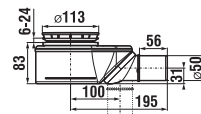

RÁM PRE VANIČKU PURE

Číslo výrobku	Popis výrobku	Cena
H2984200000001	rám pre vaničku Pure 1200 × 800 mm, rozmer 1160 × 760 mm	141,22 €
H2984210000001	rám pre vaničku Pure 1200 × 900 mm, rozmer 1160 × 860 mm	141,22 €
H2984220000001	rám pre vaničku Pure 1300 × 800 mm, rozmer 1260 × 760 mm	144,01 €
H2984230000001	rám pre vaničku Pure 1300 × 900 mm, rozmer 1260 × 860 mm	144,01 €
H2984240000001	rám pre vaničku Pure 1400 × 800 mm, rozmer 1360 × 760 mm	146,83 €
H2984250000001	rám pre vaničku Pure 1400 × 900 mm, rozmer 1360 × 860 mm	146,83 €

Vaničky Pure je možné inštalovať aj s pomocou rámu.

Pre viac informácií o možnostiach inštalácie využite montážny návod na www.jika.sk.