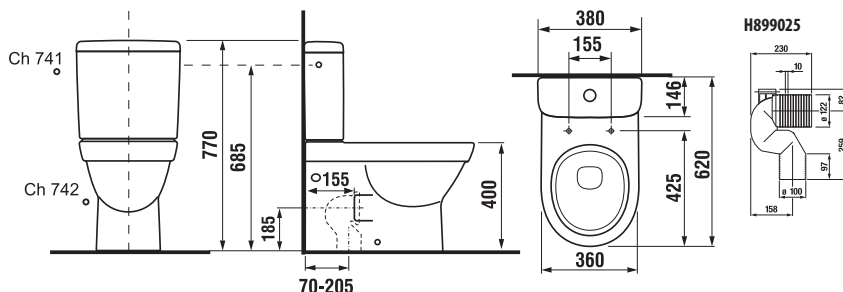

WC DOSKA S POKLOPOM TIGO S

Číslo výrobku	Popis výrobku	Cena biela
H8933843000631	duroplastová WC doska s poklopom, nerezové príchytky	26,75 €