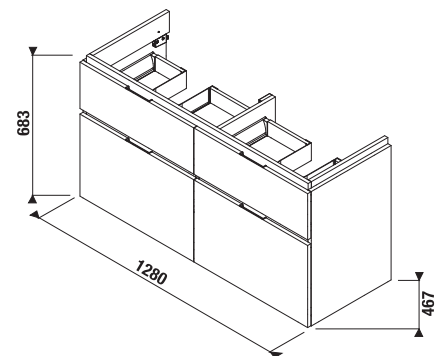

Číslo výrobku	Popis výrobku	Farba		
		biela/čelo lesklý lak	tmavá borovica	dub
H40J4274025001	skrinka pod dvojumývadlo 130 cm H814420, 4 zásuvky	673,99 €		
H40J4274024611	skrinka pod dvojumývadlo 130 cm H814420, 4 zásuvky		536,27 €	
H40J4274025191	skrinka pod dvojumývadlo 130 cm H814420, 4 zásuvky			564,74 €

Objednať zvlášť:	Cena	
H4944010390001	nohy k závesným umývadlovým skrinkám, chróm, (1 pár)	10,84 €

Pre túto 4 zásuvkovú skrinku vždy použite ako podporu 1 pár nožičiek H49440101390001.

Skrinky pod umývadlo kombinujte s miesta šetriacim sifónom Jika H8942460000001.
POZOR, rozstup rohových ventilov v tomto prípade musí byť 200 mm.

Príplatok za povrchovú úpravu Jika perla je 39,11 €.

Číslo výrobku xxx = číslo farby (000 biela, 100 Jika perla).