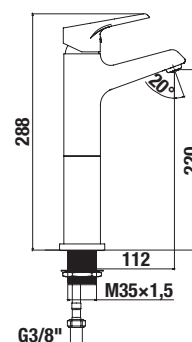

VODOVODNÉ BATÉRIE A SPRCHOVÉ PRÍSLUŠENSTVO /

Cube

Výhody

- keramické kartuše, Ø 35 mm
- perlátory sú vyrobené zo špeciálneho materiálu proti usadzovaniu vodného kameňa
- prepínače majú klapku proti spätnému nasatiu znečistenej vody
- kombinovateľné so širokým sortimentom sprchového príslušenstva Cubito-N

perlátor Neoperl skrytý – prietok 5 l/min

u umývadlových a drezových batérií možnosť voľby perlátora s rôznym prietokom

NOVINKA

UMÝVADLOVÁ BATÉRIA CUBE S

Dostupné v 3. štvrtroku 2020.

Číslo výrobku	Popis výrobku	Cena
H3111W10041101	umývadlová stojančeková páková batéria bez výpuste, prietok 5 l/min, chróm	62,00 €*

Objednať zvlášť:	Cena
H3727100040101 rohový ventil Mio 3/8"–1/2", chróm, 2 ks	35,18 €
H3747100040001 umývadlový sifón, 5/4"–32 mm, chróm, mosadz	40,61 €
H3917100040001 umývadlový výpust Click-Clack	19,90 €

*03/2020 oprava ceny výrobku

NOVINKA

UMÝVADLOVÁ BATÉRIA S LEKÁRSKOU PÁKOU CUBE S

Dostupné v 3. štvrtroku 2020.

Číslo výrobku	Popis výrobku	Cena
H3111W10045101	umývadlová stojančeková páková batéria s lekárskou pákou bez výpuste, prietok 5 l/min, chróm	66,00 €*

Objednať zvlášť:	Cena
H3727100040101 rohový ventil Mio 3/8"–1/2", chróm, 2 ks	35,18 €
H3747100040001 umývadlový sifón, 5/4"–32 mm, chróm, mosadz	40,61 €
H3917100040001 umývadlový výpust Click-Clack	19,90 €

*03/2020 oprava ceny výrobku

NOVINKA

UMÝVADLOVÁ BATÉRIA PRE UMÝVADLOVÉ MISY CUBE S

Dostupné v 3. štvrtroku 2020.

Číslo výrobku	Popis výrobku	Cena
H3111W80041201	umývadlová stojančeková páková batéria pre umývadlové misy bez výpuste, prietok 5 l/min, chróm	73,00 €*