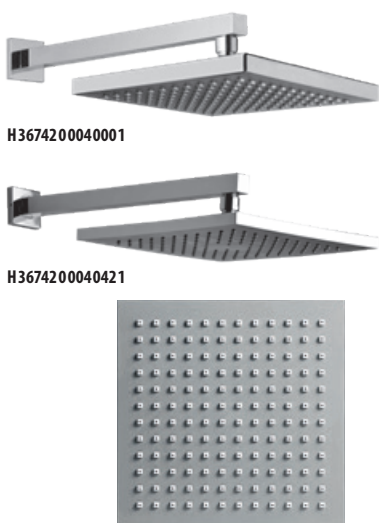

HLAVOVÁ SPRCHA CUBITO

Číslo výrobku	Popis výrobku	Cena
H3674200040001	hlavová sprcha, chróm	51,55 €
H3674200040421	hlavová sprcha, chróm	71,24 €
H3664200040001	sprchové rameno, chróm	62,66 €