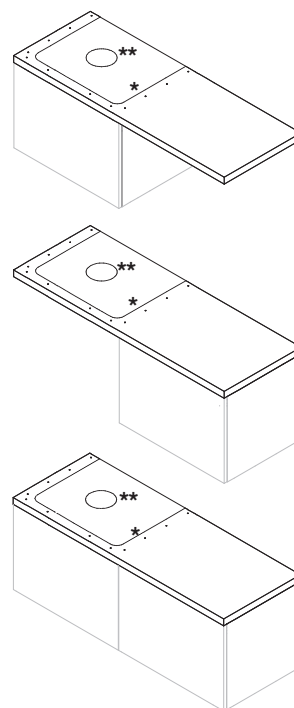

Do dosky možno tiež osadiť zápustné umývadlo Cubito H817422.
Výrezy vykonáva montážnik pri inštalácii.

Benefity kúpeľňového nábytku

PROJEKTOVÉ
A OSTATNÉ VÝROBKY

OSTATNÉ