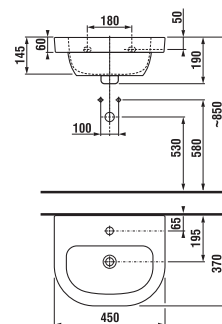

Číslo výrobku	Popis výrobku	yyy: 104	109	134	139	Cena biela
H815614000	umývadielko 45 cm	x	x	x	x	48,99 €