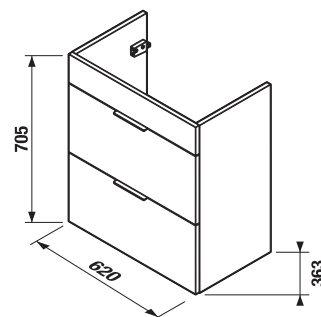

Číslo výrobku	Popis výrobku	Farba	
		biela	jaseň
H40J2144015001	skrinka pod umývadlo 65 cm H812216, 2 zásuvky	308,75 €	
H40J2144015141	skrinka pod umývadlo 65 cm H812216, 2 zásuvky		271,85 €
H8942460000001	miesto šetriaci sifón, rozstup rohových ventilov 200 mm, DN40	23,69 €	
H4944010390001	nohy k závesným umývadlovým skrinkám, chróm, (1 pár)	10,84 €