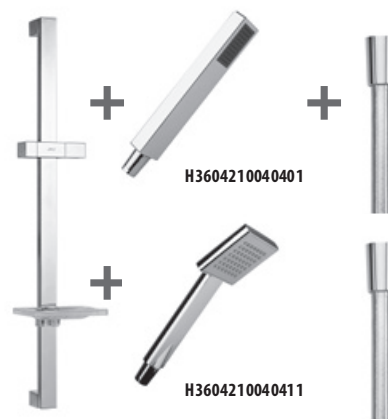

Číslo výrobku	Popis výrobku	Cena
H3604200040401	sprchová sada I. (ručná sprcha Cubito I., 1 funkcia, držiak sprchy, sprchová hadica 1,7 m), chróm	50,86 €
H3604200040411	sprchová sada II. (ručná sprcha Cubito II., 1 funkcia, držiak sprchy, sprchová hadica 1,7 m), chróm	50,86 €
H3604210040401	sprchová sada I. (ručná sprcha Cubito I., sprchová tyč, sprchová hadica 1,7 m), chróm	81,41 €
H3604210040411	sprchová sada II. (ručná sprcha Cubito II., sprchová tyč, sprchová hadica 1,7 m), chróm	81,41 €