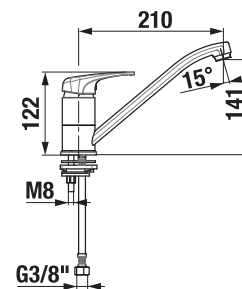

VODOVODNÉ BATÉRIE A SPRCHOVÉ PRÍSLUŠENSTVO /

DREZOVÁ BATÉRIA SO SPODNÝM VÝTOKOM DEEP BY JIKA

Číslo výrobku	Popis výrobku	Cena
H3511U10042301	drezová stojančeková batéria so spodným výtokom, dĺžka 210 mm	72,31 €

DREZOVÁ BATÉRIA SO SPODNÝM VÝTOKOM DEEP BY JIKA

Číslo výrobku	Popis výrobku	Cena
H3511U10042201	drezová stojančeková batéria so spodným výtokom, dĺžka 143 mm	66,87 €

DREZOVÁ BATÉRIA S VYSOKÝM VÝTOKOM DEEP BY JIKA

Číslo výrobku	Popis výrobku	Cena
H3511U10042601	drezová stojančeková batéria s vysokým výtokom	85,15 €

VAŇOVÁ BATÉRIA SO SPRCHOVÝM PRÍSLUŠENSTVOM DEEP BY JIKA

Číslo výrobku	Popis výrobku	Cena
H3211U70041311	vaňová nástenná batéria so sprchovým príslušenstvom (ručná sprcha Ø 80 mm, 3 funkcie, sprchová hadica 170 cm, držiak ručnej sprchy)	102,21 €
H3211U70044001	vaňová nástenná batéria bez sprchového príslušenstva	76,53 €

Odporúčame kombinovať sprchové sady, príslušenstvo a sifóny Mio a Rio alebo Cubito-N.