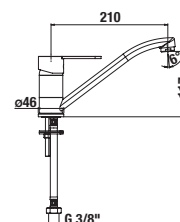

VODOVODNÉ BATÉRIE A SPRCHOVÉ PRÍSLUŠENSTVO /

NOVINKA

VAŇOVÁ BATÉRIA BEZ SPRCHOVEJ SÚPRAVY LYRA SMART

Dostupné v 3. štvrtroku 2020.

Číslo výrobku	Popis výrobku	Cena
H3211Z70044001	vaňová páková batéria bez sprchovej súpravy, chróm	62,00 €*

Objednať zvlášť:	Cena
H3651R00043611 sprchová súprava (ručná sprcha Ø 100 mm, 3 funkcie, držiak ručnej sprchy, sprchová hadica 1,7 m, kovová)	36,66 €
H3651R00043731 sprchová súprava (ručná sprcha Ø 100 mm, 3 funkcie, sprchová tyč, sprchová hadica 1,7 m kovová)	53,08 €

*03/2020 oprava ceny výrobku

NOVINKA

SPRCHOVÁ BATÉRIA BEZ SPRCHOVEJ SÚPRAVY LYRA SMART

Dostupné v 3. štvrtroku 2020.

Číslo výrobku	Popis výrobku	Cena
H3311Z70044001	sprchová páková batéria bez sprchovej súpravy, chróm	54,00 €*

Objednať zvlášť:	Cena
H3651R00043611 sprchová súprava (ručná sprcha Ø 100 mm, 3 funkcie, držiak ručnej sprchy, sprchová hadica 1,7 m, kovová)	36,66 €
H3651R00043731 sprchová súprava (ručná sprcha Ø 100 mm, 3 funkcie, sprchová tyč, sprchová hadica 1,7 m kovová)	53,08 €

*03/2020 oprava ceny výrobku

NOVINKA

VAŇOVÁ PODOMIETKOVÁ BATÉRIA LYRA SMART

Dostupné v 3. štvrtroku 2020.

Číslo výrobku	Popis výrobku	Cena
H3211Z60040001	vaňová - sprchová páková podomietková batéria s prepínačom, chróm	69,00 €*

Objednať zvlášť:	Cena
H3651R00043611 sprchová súprava (ručná sprcha Ø 100 mm, 3 funkcie, držiak ručnej sprchy, sprchová hadica 1,7 m, kovová)	36,66 €
H3651R00043731 sprchová súprava (ručná sprcha Ø 100 mm, 3 funkcie, sprchová tyč, sprchová hadica 1,7 m kovová)	53,08 €

*03/2020 oprava ceny výrobku

NOVINKA

SPRCHOVÁ PODOMÍTKOVÁ BATERIE LYRA SMART

Dostupné v 3. štvrtroku 2020.

Číslo výrobku	Popis výrobku	Cena
H3311Z60040001	sprchová páková podomietková batéria, chróm	54,00 €*