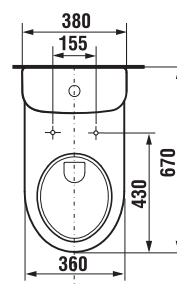

45 cm

Číslo výrobku	Popis výrobku	Napúšťanie	Splach. mech. súčasťou	Odpad	Inštalácia súprava súčasťou	Cena biela
H8236180000001	zvýšená WC misa 45 cm			x	x	138,39 €
H8276120002411	WC nádržka	x	x			86,77 €
H8276130002421	WC nádržka		x			86,77 €

Objednať zvlášť:	Cena biela	
H8932813000631	duroplastová WC doska s poklopom Deep by Jika, ocelové prichytky	37,15 €
H8932813000001	duroplastová WC doska s poklopom Deep by Jika, plastové prichytky	38,14 €
H8932823000001	duroplastová WC doska bez poklopu, plastové prichytky	20,57 €
H8932823000631	duroplastová WC doska bez poklopu, ocelové prichytky, len v bielej farbe	22,78 €
H8932843000001	duroplastová WC doska s poklopom Deep by Jika, so spomaľovacím mechanizmom SLOWCLOSE, ocelové prichytky	83,47 €