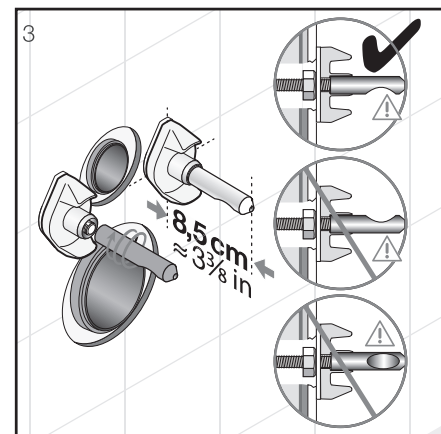

Inštalácia Mio rimless

Video na inštaláciu nájdete na www.youtube.com

PROJEKTOVÉ
A OSTATNÉ VÝROBKY

OSTATNÉ