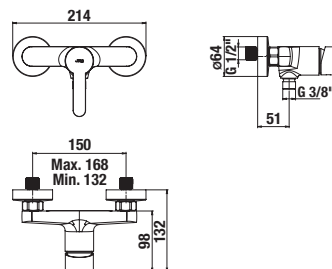

VODOVODNÉ BATÉRIE A SPRCHOVÉ PRÍSLUŠENSTVO /

NOVINKA

VAŇOVÁ BATÉRIA BEZ SPRCHOVEJ SÚPRAVY LYRA SMART

Dostupné v 3. štvrtroku 2020.

Číslo výrobku	Popis výrobku	Cena
H3211Z70044001	vaňová páková batéria bez sprchovej súpravy, chróm	62,00 €*

Objednať zvlášť:	Cena
H3651R00043611 sprchová súprava (ručná sprcha Ø 100 mm, 3 funkcie, držiak ručnej sprchy, sprchová hadica 1,7 m, kovová)	36,66 €
H3651R00043731 sprchová súprava (ručná sprcha Ø 100 mm, 3 funkcie, sprchová tyč, sprchová hadica 1,7 m kovová)	53,08 €

*03/2020 oprava ceny výrobku

NOVINKA

SPRCHOVÁ BATÉRIA BEZ SPRCHOVEJ SÚPRAVY LYRA SMART

Dostupné v 3. štvrtroku 2020.

Číslo výrobku	Popis výrobku	Cena
H3311Z70044001	sprchová páková batéria bez sprchovej súpravy, chróm	54,00 €*

Objednať zvlášť:	Cena
H3651R00043611 sprchová súprava (ručná sprcha Ø 100 mm, 3 funkcie, držiak ručnej sprchy, sprchová hadica 1,7 m, kovová)	36,66 €
H3651R00043731 sprchová súprava (ručná sprcha Ø 100 mm, 3 funkcie, sprchová tyč, sprchová hadica 1,7 m kovová)	53,08 €

*03/2020 oprava ceny výrobku

NOVINKA

VAŇOVÁ PODOMIETKOVÁ BATÉRIA LYRA SMART

Dostupné v 3. štvrtroku 2020.

Číslo výrobku	Popis výrobku	Cena
H3211Z60040001	vaňová - sprchová páková podomietková batéria s prepínačom, chróm	69,00 €*

Objednať zvlášť:	Cena
H3651R00043611 sprchová súprava (ručná sprcha Ø 100 mm, 3 funkcie, držiak ručnej sprchy, sprchová hadica 1,7 m, kovová)	36,66 €
H3651R00043731 sprchová súprava (ručná sprcha Ø 100 mm, 3 funkcie, sprchová tyč, sprchová hadica 1,7 m kovová)	53,08 €

*03/2020 oprava ceny výrobku

NOVINKA

SPRCHOVÁ PODOMÍTKOVÁ BATERIE LYRA SMART

Dostupné v 3. štvrtroku 2020.

Číslo výrobku	Popis výrobku	Cena
H3311Z60040001	sprchová páková podomietková batéria, chróm	54,00 €*