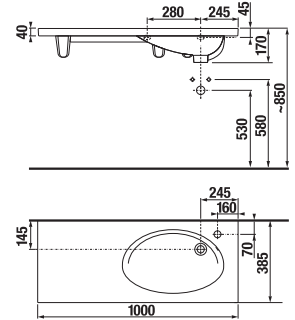

UMÝVADLÁ / SÉRIA TIGO /

UMÝVADLO TIGO 100 CM S

Číslo výrobku	Popis výrobku	106	Cena biela
H8122190001061	asymetrické umývadlo 100 cm* (umývadlo na pravej strane)	x	173,68 €

*súčasťou balenia je vyrovnávací hmot

Objednať zvlášť:	Cena
H3812150040001 čelný držiak uteráka pre umývadlo 100 cm, nerez	83,53 €
H3812140040001 bočný držiak uteráka pre umývadlá, ľavoprávny, nerez	46,31 €

Nemožno súčasne umiestniť čelný a bočný držiak.

SKRINKA POD UMÝVADLO TIGO 100 CM S

Číslo výrobku	Popis výrobku	Farba	
		biela	jaseň
H40J2164015001	skrinka pod umývadlo 100 cm H812219, 2 zásuvky	371,74 €	
H40J2164015141	skrinka pod umývadlo 100 cm H812219, 2 zásuvky		316,82 €
H8942460000001	miesto šetriaci sifón, rozstup rohových ventilov 200 mm, DN40	23,69 €	
H4944010390001	nohy k závesným umývadlovým skrinkám, chróm, (1 pár)	10,84 €	

POLICA POD UMÝVADLO TIGO S

Číslo výrobku	Popis výrobku	Farba police	Cena
H46J2101005001	polica pod umývadlo 65 cm, vč. 2 konzol	biela	42,30 €
H46J2111005001	polica pod umývadlo 80 cm, vč. 3 konzol		47,69 €
H46J2121005001	polica pod umývadlo 100 cm, vč. 3 konzol		54,01 €

Police pod umývadlo sú podopierané skrytými konzolami, ktoré sú súčasťou balenia.

Nábytok Tigo N dodávame v zmontovanom stave, pripravený na okamžité použitie.

Kúpeľňový nábytok Tigo N kombinujte so zrkadlami Clear v sekcii Zrkadlá a osvetlenie.