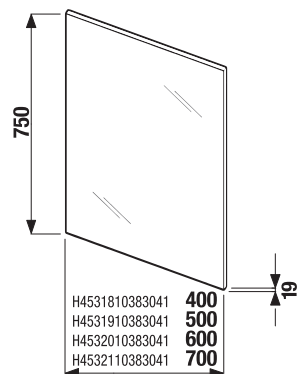

Číslo výrobku	Popis výrobku	Farba desky biela
H4531810383041	zrkadlo na doske 40 × 75 cm	49,01 €
H4531910383041	zrkadlo na doske 50 × 75 cm	54,72 €
H4532010383041	zrkadlo na doske 60 × 75 cm	60,68 €
H4532110383041	zrkadlo na doske 70 × 75 cm	66,70 €