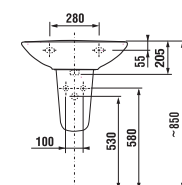

Číslo výrobku	Popis výrobku	yyy: 104 109		Cena biela
H810391000yyy1	umývadlo 55 cm	x	x	26,46 €
H8193910000001	kryt na sifón s inštaláčnou súpravou (č. výr.: H8900130000001) použiteľný s umývadlami 50, 55, 60 cm			29,26 €

Objednať zvlášť:		Cena
H8903490000001	inštaláčna súprava pre umývadlá	2,08 €
H8942490000001	sifón, chrómovaná ABS, nastaviteľný od 175 do 270 mm, výška zápachovej uzávierky 75 mm, kapacita prietoku 45 l, s ozdobnými krúžkami (sifón možno použiť i bez ozdobných krúžkov).	17,19 €