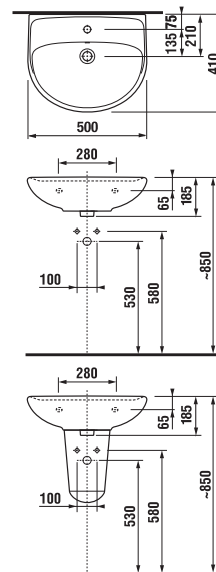

UMÝVADLÁ / SÉRIE LYRA PLUS /

UMÝVADLO LYRA PLUS 50 CM

MAGIC FIX

Číslo výrobku	Popis výrobku	yyy: 104	109	Cena biela
H814381000yyy1	umývadlo 50 cm	x	x	38,45 €
H8193910000001	kryt na sifón s inštalačnou súpravou (č. vyr.: H8900130000001) použiteľný len s umývadlami 50, 55, 60, 65 cm			29,26 €

Objednať zvlášť:	Cena
H8903490000001 inštalačná súprava pre umývadlá	2,08 €
H8942490000001 sifón, chrómovaná ABS, nastaviteľný od 175 do 270 mm, výška zápachovej uzávierky 75 mm, kapacita prietoku 45 l, s ozdobnými krúžkami (sifón možno použiť i bez ozdobných krúžkov).	17,19 €

UMÝVADLO LYRA PLUS 55 CM

MAGIC FIX

Číslo výrobku	Popis výrobku	yyy: 104	109	Cena biela
H814382000yyy1	umývadlo 55 cm	x	x	39,48 €
H8193910000001	kryt na sifón s inštalačnou súpravou (č. vyr.: H8900130000001) použiteľný len s umývadlami 50, 55, 60, 65 cm			29,26 €

Objednať zvlášť:	Cena
H8903490000001 inštalačná súprava pre umývadlá	2,08 €
H8942490000001 sifón, chrómovaná ABS, nastaviteľný od 175 do 270 mm, výška zápachovej uzávierky 75 mm, kapacita prietoku 45 l, s ozdobnými krúžkami (sifón možno použiť i bez ozdobných krúžkov).	17,19 €

Číslo výrobku	Popis výrobku	yyy: 104	109	Cena biela
H814382000yyy1	umývadlo 55 cm	x	x	39,48 €
H814383000yyy1	umývadlo 60 cm	x	x	41,00 €
H814384000yyy1	umývadlo 65 cm	x	x	43,47 €
H8199500000209	stĺp			32,02 €

Objednať zvlášť:	Cena
H8903490000001 inštalačná súprava pre umývadlá	2,08 €
H8942490000001 sifón, chrómovaná ABS, nastaviteľný od 175 do 270 mm, výška zápachovej uzávierky 75 mm, kapacita prietoku 45 l, s ozdobnými krúžkami (sifón možno použiť i bez ozdobných krúžkov).	17,19 €

	L	B	H
H814382000yyy1	550	450	195
H814383000yyy1	600	490	195
H814384000yyy1	650	520	195

PROJEKTOVÉ
A OSTATNÉ VÝROBKY