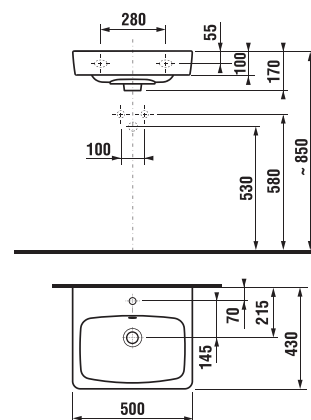

UMÝVADIELKA / SÉRIA DEEP BY JIKA /

UMÝVADLO LYRA PLUS 50 CM

Číslo výrobku	Popis výrobku	yyy: 104 	Cena biela
H8103800001041	umývadlo 50 cm	x	47,50 €

Objednať zvlášť:	Cena
H8903490000001 inštaláčna súprava pre umývadlá	2,08 €

SKRINKA POD UMÝVADLO LYRA PLUS VIVA 50 CM

Číslo výrobku	Popis výrobku	Farba biela/čelo pololesklý lak
H40J3824023001	skrinka s 2 zásuvkami pre umývadlo 50 cm H810380	163,76 €

Výhody nábytku Lyra Plus VIVA

humidityproof + ABS
ABS hrany lepené PUR lepidlom
= najvyššia vodeodolnosť
a prínavosť materiálu

20 000 CYCLES
najkvalitnejšie dverové pánty
testované na 20 000 cyklov

Pojazdy zásuviek s brzdou
a dojazdom

praktické masívne úchytky
z brúseného niklu

PROJEKTOVÉ
A OSTATNÉ VÝROBKY

OSTATNÉ