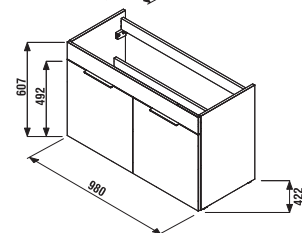

SKRINKY S UMÝVADLAMI / CUBE /

SKRINKA S UMÝVADLOM CUBE 100 CM S

Číslo výrobku	Popis výrobku	Farba	
		biela/čelo pololesklý lak	tmavý dub
H4536511763001	skrinka s 2 dvierkami, vrátane umývadla 100 × 43 cm	304,63 €	
H4536511763021	skrinka s 2 dvierkami, vrátane umývadla 100 × 43 cm		304,63 €

Číslo výrobku	Popis výrobku	Farba	
		biela/čelo pololesklý lak	tmavý dub
H4536521763001	skrinka s 2 zásuvkami, vrátane umývadla 100 × 43 cm	360,06 €	
H4536521763021	skrinka s 2 zásuvkami, vrátane umývadla 100 × 43 cm		360,06 €

* Skrinky sú dodávané s čiernymi úchytkami

PACK
1+1

1+1 PACK
skrinka + umývadlo
- bezpečná doprava
- úsporný priestor pri doprave
- jednoduchá manipulácia

Nie je na odber samostatná skrinka ako náhradný diel.

SKRINKA S UMÝVADLOM CUBE 120 CM S

Číslo výrobku	Popis výrobku	Farba	
		biela/čelo pololesklý lak	tmavý dub
H4536611763001	skrinka s 4 dvierkami vrátane dvojumývadla 120 × 43 cm	433,63 €	
H4536611763021	skrinka s 4 dvierkami vrátane dvojumývadla 120 × 43 cm		433,63 €

Číslo výrobku	Popis výrobku	Farba	
		biela/čelo pololesklý lak	tmavý dub
H4536621763001	skrinka s 4 zásuvkami vrátane dvojumývadla 120 × 43 cm	525,56 €	
H4536621763021	skrinka s 4 zásuvkami vrátane dvojumývadla 120 × 43 cm		525,56 €

PACK
1+1

1+1 PACK
skrinka + umývadlo
- bezpečná doprava
- úsporný priestor pri doprave
- jednoduchá manipulácia

Nie je na odber samostatná skrinka ako náhradný diel.