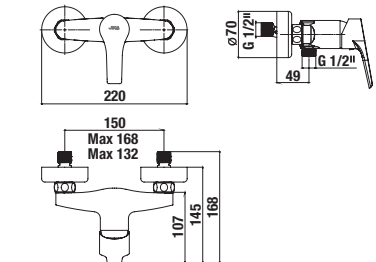

*03/2020 oprava ceny výrobku

NOVINKA

SPRCHOVÁ BATÉRIA BEZ SPRCHOVEJ SADY CUBE

Dostupné v 3. štvrtroku 2020.

Číslo výrobku	Popis výrobku	Cena
H3311W70044001	sprchová nástenná páková batéria bez sprchovej sady, chróm	66,00 €*
Objednať zvlášť:		Cena
H3651X00043621	sprchová sada (ručná sprcha \varnothing 130 mm, 4 funkcie, držiak sprchy, sprchová hadica 1,7 m)	68,05 €
H3651X00043631	sprchová sada (ručná sprcha 130×130 mm, 4 funkcie, držiak sprchy, sprchová hadica 1,7 m)	68,05 €
H3651X00044721	sprchová sada (ručná sprcha \varnothing 130 mm, 4 funkcie, sprchová tyč, mydelník chróm, sprchová hadica 1,7 m)	93,74 €
H3651X00044731	sprchová sada (ručná sprcha 130×130 mm, 4 funkcie, sprchová tyč, mydelník chróm, sprchová hadica 1,7 m)	93,74 €