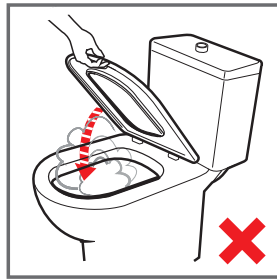

JIKA•perla

Špeciálna povrchová úprava nanosená na vypálenú glazúru keramického výrobku, ktorá odpudzuje vodu a zabraňuje usádzaniu vodného kameňa. Voda sa na povrchu JIKA perla zbalí do kvapiek, ktoré sa rýchlo skotúľajú preč. Pre údržbu teda stačí umyť prúdom vody a občas preleštiť povrch umývadla, klozetu či bidetu vlhkou handrou do sucha. Možno použiť aj mydlovú vodu alebo špeciálnu kúpeľňovú kozmetiku na hydrofóbne povrchové úpravy skla a glazúry.

Vodeodolnú povrchovú úpravu JIKA perla aplikujeme na objednávku až po výpale keramického výrobku u vybraných keramických setov Jika. Je vhodná na umývadlá z vnútornej aj vonkajšej strany, naopak nábytkové umývadlá sa týmto postrekom neošetrujú. Na klozetové misy a urinály JIKA perlu nanášame z vonkajšej strany keramického výrobku (v prípade nanosenia JIKA perly i vo vnútornej časti klozetovej misy a urinálu by došlo k neúplnému oplachu).

Povrch JIKA perla nesmie byť ošetrovaný abrazívnymi čistiacimi prostriedkami.

ÚDRŽBA KERAMIKY A WC DOSIEK