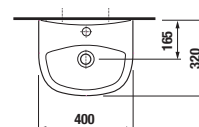

Číslo výrobku	Popis výrobku	yyy: 104 109		Cena biela
H815393000yyy1	umývadielko 40 cm	x	x	24,24 €
Objednať zvlášť:				Cena
H8903490000001	inštaláčna súprava pre umývadlá			2,08 €