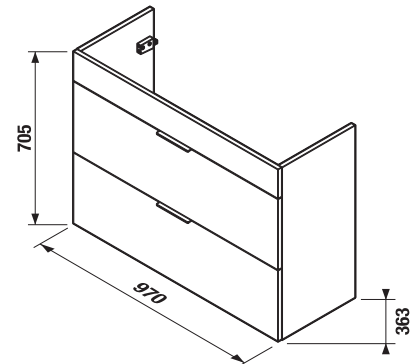

UMÝVADLÁ / SÉRIA TIGO /

UMÝVADLO TIGO 100 CM S

Číslo výrobku	Popis výrobku	106	Cena biela
H8122190001061	asymetrické umývadlo 100 cm* (umývadlo na pravej strane)	x	173,68 €

*súčasťou balenia je vyrovnávací hmot

Objednať zvlášť:	Cena
H3812150040001 čelný držiak uteráka pre umývadlo 100 cm, nerez	83,53 €
H3812140040001 bočný držiak uteráka pre umývadlá, ľavoprávny, nerez	46,31 €

Nemožno súčasne umiestniť čelný a bočný držiak.

SKRINKA POD UMÝVADLO TIGO 100 CM S

Číslo výrobku	Popis výrobku	Farba	
		biela	jaseň
H40J2164015001	skrinka pod umývadlo 100 cm H812219, 2 zásuvky	371,74 €	
H40J2164015141	skrinka pod umývadlo 100 cm H812219, 2 zásuvky		316,82 €
H8942460000001	miesto šetriaci sifón, rozstup rohových ventilov 200 mm, DN40	23,69 €	
H4944010390001	nohy k závesným umývadlovým skrinkám, chróm, (1 pár)	10,84 €	

POLICA POD UMÝVADLO TIGO S

Číslo výrobku	Popis výrobku	Farba police	Cena
H46J2101005001	polica pod umývadlo 65 cm, vč. 2 konzol	biela	42,30 €
H46J2111005001	polica pod umývadlo 80 cm, vč. 3 konzol		47,69 €
H46J2121005001	polica pod umývadlo 100 cm, vč. 3 konzol		54,01 €

Police pod umývadlo sú podopierané skrytými konzolami, ktoré sú súčasťou balenia.

Nábytok Tigo N dodávame v zmontovanom stave, pripravený na okamžité použitie.

Kúpeľňový nábytok Tigo N kombinujte so zrkadlami Clear v sekcii Zrkadlá a osvetlenie.