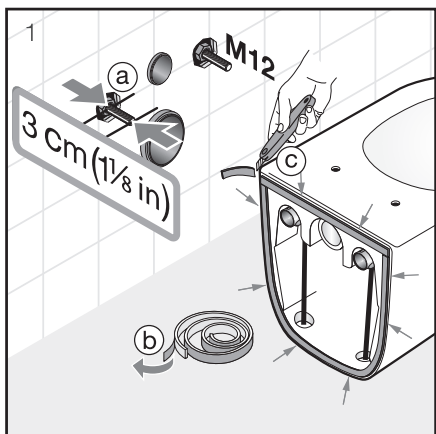

Inštalácia Mio rimless

Inštalácia Mio rimless

Video na inštaláciu nájdete na www.youtube.com

PROJEKTOVÉ
A OSTATNÉ VÝROBKY

OSTATNÉ

PODOMIETKOVÉ MODULY / S MONTÁŽNOU HLĚBKOU OD 9 CM /

BASIC TANK SYSTEM COMPACT PRE SAMOSTATNE STOJACE KLOZETY