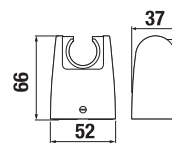

SPRCHOVÁ HADICA RIO

Číslo výrobku	Popis výrobku	Cena
H3621R00042701 <small>SPECIAL line</small>	sprchová hadica, 1,7 m, nerez	10,32 €

DRŽIAK RUČNEJ SPRCHY

Číslo výrobku	Popis výrobku	Cena
H3691R00045001	držiak ručnej sprchy, polohovateľný, chróm	6,87 €