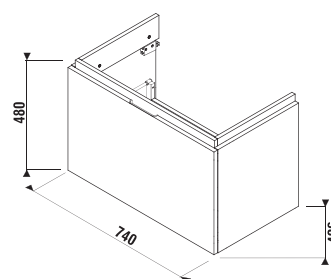

SKRINKA POD ASYMETRICKÉ UMÝVADLO CUBITO 75 CM S

biela/čelo lesklý lak

tmavá borovica

dub

Číslo výrobku	Popis výrobku	Farba		
		biela/čelo lesklý lak	tmavá borovica	dub
H40J4253015001	skrinka pod umývadlo 75 cm H812421/2, 1 zásuvka	275,63 €		
H40J4253014611	skrinka pod umývadlo 75 cm H812421/2, 1 zásuvka		249,42 €	
H40J4253015191	skrinka pod umývadlo 75 cm H812421/2, 1 zásuvka			249,42 €