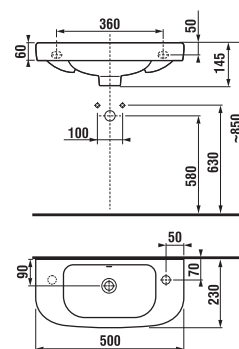

UMÝVADIELKA / SÉRIA DEEP BY JIKA /

UMÝVADIELKO DEEP BY JIKA 45 CM S

Číslo výrobku	Popis výrobku	yyy: 104	109	134	139	Cena biela
H815614000	umývadielko 45 cm	x	x	x	x	48,99 €

ROHOVÉ UMÝVADIELKO DEEP BY JIKA 45 CM S

Číslo výrobku	Popis výrobku	yyy: 104	Cena biela
H816612000	rohové umývadielko 45 cm	x	52,58 €

Objednať zvlášť:	Cena
H8903490000001 inštalácia súpravy pre umývadlá	2,08 €
H8942490000001 sifón, chrómovaná ABS, nastaviteľný od 175 do 270mm, výška zápachovej uzávierky 75mm, kapacita prietoku 45l, s ozdobnými krúžkami (sifón možno použiť i bez ozdobných krúžkov).	17,19 €

SPECIAL line

UMÝVADIELKO DEEP BY JIKA 50 x 23 CM S

Číslo výrobku	Popis výrobku	yyy: 105	106	Cena biela
H815615000	umývadielko 50 x 23 cm	x	x	37,93 €

Objednať zvlášť:	Cena
H8903490000001 inštalácia súpravy pre umývadlá	2,08 €
H3727100040101 rohový ventil 3/8"-1/2", chróm, 2 ks	35,18 €
H3747100040001 umývadlový sifón 5/4" - 32 mm, chróm, mosadz	40,61 €
H8942490000001 sifón, chrómovaná ABS, nastaviteľný od 175 do 270mm, výška zápachovej uzávierky 75mm, kapacita prietoku 45l, s ozdobnými krúžkami (sifón možno použiť i bez ozdobných krúžkov).	17,19 €

SPECIAL line