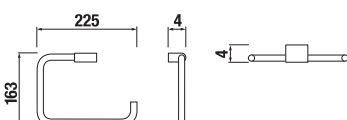

DRŽIAK UTERÁKA PURE S

Číslo výrobku	Popis výrobku	Cena
H3813B40044001	držiak uteráka 22,5 x 16,5 cm, chróm	24,97 €