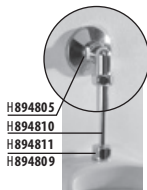

vtoková armatúra, vhodná pre senzorové ovládanie

Objednať zvlášť:	Popis výrobku	Cena
H894805	kolienko 1/2" - 1/2"	6,12 €
H894810	gumové tesnenie k urinálu	1,01 €
H894810	rúrka d = 14 mm, dĺžka 250 mm	11,19 €
H894811	krytka	5,42 €
H892003	sifón, vodorovný/zvislý odpad*/**	27,51 €