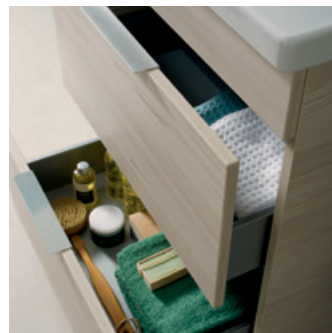

Zásuvky sú bez výrezu na sifón a ponúkajú tak maximum úložného priestoru.

Elegantná skrinka pod umývadielko poskytuje praktické úložné priestory.

Kovové úchytky sú rafinovane umiestnené na hrane zásuviek. Sú jednoduché, dokonale funkčné a je možné ich ľahko udržiavať.