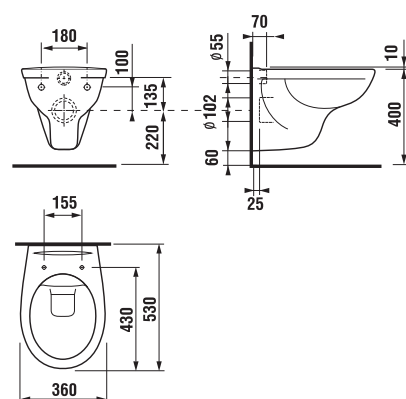

ODPORÚČAME KOMBINOVAŤ S

STRANA 131

ZÁVESNÝ KLOZET DINO RIMLESS

Číslo výrobku	Popis výrobku	Cena
H8213770000001	WC závesné bez oplachového kruhu, hlboké splachovanie	83,66 €
Objednať zvlášť:		
H8933703000001	duroplastová WC doska s poklopom Dino, plastové príchytky	34,03 €
H8933703000631	duroplastová WC doska s poklopom Dino, ocelové príchytky	38,08 €
H8932710000001	termoplastová WC doska s poklopom ZETA, plastové príchytky, dĺžkovo nastaviteľné na 400-440mm	14,34 €
H8932740000001	duroplastová WC doska s poklopom ZETA, plastové príchytky	22,46 €
H8932760000001	duroplastová WC doska s poklopom Zeta, so spomaľvacím mechanizmom SLOWCLOSE, plastové úchyty	47,19 €
H8929920000001	Laufen vyrovnávací páska	10,73 €
H8926950000001	Laufen vyrovnávací sada	13,80 €
H8946140000001	Laufen vyrovnávací hmota	7,48 €