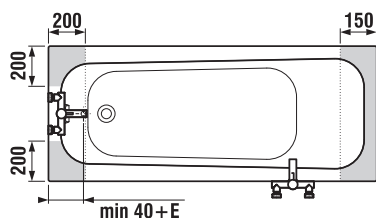

100% acryl

made in EU

Takto farebne označené plochy neodporúčame pre umiestnenie vaňového výtoku alebo výtoku vaňovej batérie.

Takto označené plochy sú vhodné pre umiestnenie vaňového výtoku alebo výtoku vaňovej batérie.

E = šírka okraja vane

Číslo výrobku	Popis výrobku	Objem	Cena
H2298390000001	vaňa 1 500 × 700 mm, vrátane podpier	124 l	187,61 €
H2308390000001	vaňa 1 600 × 700 mm, vrátane podpier	159 l	188,64 €
H2288390000001	vaňa 1 600 × 750 mm, vrátane podpier	170 l	189,64 €
H2318390000001	vaňa 1 700 × 700 mm, vrátane podpier	178 l	189,16 €
H2328390000001	vaňa 1 700 × 750 mm, vrátane podpier	180 l	190,94 €

Objednať zvlášť:	Cena	
H2968320000001	čelný panel 1 700 × 560 mm	96,62 €
H2968310000001	čelný panel 1 600 × 560 mm	100,97 €
H2968300000001	čelný panel 1 500 × 500 mm	100,97 €
H2968370000001	bočný panel 750 × 560 mm	76,19 €
H2968360000001	bočný panel 700 × 560 mm	77,35 €
H2968380000001	bočný panel 700 × 500 mm	77,35 €
H2948150040001	automatický vaňový výpusť vrátane vaňového sifónu 40/50 mm, dĺžka 550 mm, plastové telo prepadu	30,54 €
H2948160040001	automatický vaňový výpusť vrátane vaňového sifónu 40/50 mm, dĺžka 550 mm, mosadzné telo prepadu	42,72 €
H2948170040001	automatický vaňový výpusť s napúšťaním vrátane vaňového sifónu 40/50 mm, dĺžka 550 mm, plastové telo prepadu	83,01 €
H2948180040001	automatický vaňový výpusť s napúšťaním vrátane vaňového sifónu 40/50 mm, dĺžka 550 mm, mosadzné telo prepadu	94,57 €

Obrázky a technické nákresy vaňových výpusťí nájdete na str. 191.

Inštalčné rozmery vaní

	A	C	H	P	Q
H2298390000001	1500	700	415	540	540-610
H2308390000001	1600	700	410	600	540-610
H2288390000001	1600	750	415	600	540-610
H2318390000001	1700	700	415	600	540-610
H2328390000001	1700	750	415	600	540-610