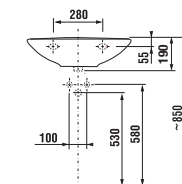

Číslo výrobku	Popis výrobku	yyy: 104 109		Cena biela
H810390000yyy1	umývadlo 50 cm	x	x	25,35 €
H8193910000001	kryt na sifón s inštaláčnou súpravou (č. výr.: H8900130000001) použiteľný s umývadlami 50, 55, 60 cm			29,26 €

Objednať zvlášť:		Cena
H8903490000001	inštaláčna súprava pre umývadlá	2,08 €
H8942490000001	sifón, chrómovaná ABS, nastaviteľný od 175 do 270 mm, výška zápachovej uzávierky 75 mm, kapacita prietoku 45 l, s ozdobnými krúžkami (sifón možno použiť i bez ozdobných krúžkov).	17,19 €