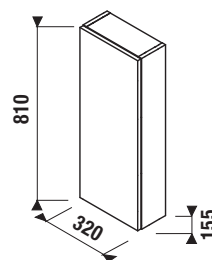

Číslo výrobku	Popis výrobku	Farba	
		biela/čelo lesklý lak	jaseň
H43J7141305001	stredná plytká skrinka, 1 dvere ľavé/pravé 2 sklenené police	194,11 €	
H43J7141303421	stredná plytká skrinka, 1 dvere ľavé/pravé 2 sklenené police		176,46 €