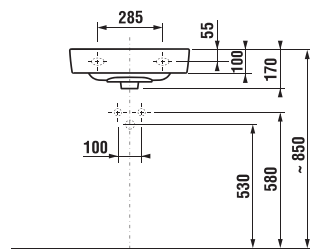

UMÝVADLÁ / SÉRIA LYRA PLUS /

UMÝVADLO LYRA PLUS 55 CM

Číslo výrobku	Popis výrobku	yyy: 104	Cena biela
H8103810001041	umývadlo 55 cm	x	53,80 €

Objednať zvlášť:	Cena
H8903490000001 inštaláčna súprava pre umývadlá	2,08 €

SKRINKA POD UMÝVADLO LYRA PLUS VIVA 55 CM

Číslo výrobku	Popis výrobku	Farba biela/čelo pololesklý lak
H40J3932003001	skrinka s 2 dverami pre umývadlo 55 cm H810381	109,90 €

Číslo výrobku	Popis výrobku	Farba biela/čelo pololesklý lak
H40J3834023001	skrinka s 2 zásuvkami pre umývadlo 55 cm H810381	175,16 €

Benefity kúpeľňového nábytku