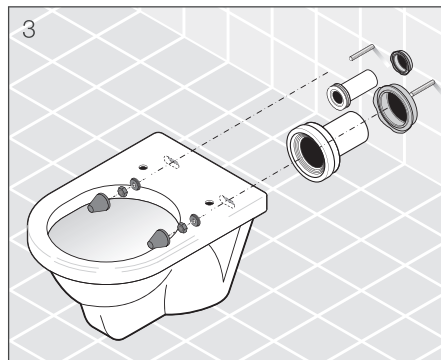

PODOMIETKOVÉ MODULY / BENEFITY /

VÝHODY PODOMIETKOVÝCH MODULOV JIKA

- špičková kvalita a technológia podomietkových modulov pod tradičnou značkou
- moderné tlačidlá v novom dizajne
- ľahká inštalácia a údržba
- masívne oceľové rámy – stabilita testovaná pre WC a bidet na zaťaženie 400 kg
- predĺžená záruka 5 rokov, záručný servis u zákazníka ZADARMO
- špeciálne ANTIVANDAL tlačidlo pre verejné priestory
- špeciálny modul pre jadrá panelových bytov
- tichý chod
- jednoduchá montáž
- kvalitné použité materiály a spoľahlivosť vnútorných mechanizmov a vodných ciest
- najtichší napúšťací ventil na trhu, každý kus testovaný na 10 bar, rýchle napúšťanie
- plastové a silikónové tesnenia odolné proti zatekaniu
- moderný dizajn tlačidiel a hladký nehlučný chod
- rozširiteľnosť rámov o panel set a montážny rám pre pomocné úchyty
- široká ponuka náhradných dielov skladom
- ľahký prístup k servisu a náhradným dielom

Inštalujte pomocou vyrovnávacej hmoty H894614000001:

* Tekuté mydlo

** Vyrovnávaciu hmotu naneste vo vrstve hrúbky 5 –10 mm.

Inštalujte pomocou vyrovnávacej pásky H892992000001 a vyrovnávacej sady H892695000001:

Inštalácia Mio rimless

Inštalácia Mio rimless

Video na inštaláciu nájdete na www.youtube.com

PROJEKTOVÉ
A OSTATNÉ VÝROBKY

OSTATNÉ