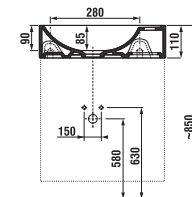

Nie je na odber samostatná skrinka ako náhradný diel.

SADA S UMÝVADIELKOM PETIT 40 CM S

biela/čelo polešklý lak

biela

sivá tmavý dub čerešňa

sivá tmavý dub čerešňa

H47J7303200001

PACK
1+3