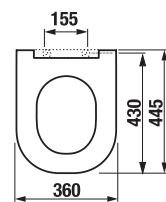

ZÁVESNÉ KLOZETY A BIDETY /

ZÁVESNÝ KLOZET MIO RIMLESS S

JIKA•perla

Číslo výrobku	Popis výrobku	Cena
H8207140000001	WC závesné bez oplachového kruhu, hlboké splachovanie 4,5 / 3l (vrátane inštaláčnej sady Easyfit)	219,07 €
Objednať zvlášť:		
H8917100000631	duroplastová WC doska s poklopom vhodná pre klozet H820712, H820714, nerez úchyty, odnímateľná	55,58 €
H8917110000631	duroplastová WC doska s poklopom vhodná pre klozet H820712, H820714 nerez úchyty, odnímateľná, SLOWCLOSE	80,65 €
H8929920000001	Laufen vyrovnávací páska	10,73 €
H8926950000001	Laufen vyrovnávací protihluková sada	13,80 €
H8946140000001	Laufen vyrovnávací hmota	7,48 €

Správne nastavenie vypúšťacieho ventilu v podmietskovom module je 4,5/3l vody.

ODPORUČAME
KOMBINOVAŤ S

STRANA 131

Pozor na výšku pripojenia.

ZÁVESNÝ KLOZET MIO S UZAVRETÝM KRUHOM S

JIKA•perla

Číslo výrobku	Popis výrobku	Cena biela
H820712xxx0001	WC závesné s uzatvoreným oplachovým okruhom, hlboké splachovanie 4,5 / 3l (vrátane inštaláčnej sady Easyfit)	163,93 €
Objednať zvlášť:		
H8917100000631	duroplastová WC doska s poklopom vhodná pre klozet H820712, H820714, nerez úchyty, odnímateľná	55,58 €
H8917110000631	duroplastová WC doska s poklopom vhodná pre klozet H820712, H820714 nerez úchyty, odnímateľná, SLOWCLOSE	80,65 €
H8929920000001	Laufen vyrovnávací páska	10,73 €
H8926950000001	Laufen vyrovnávací protihluková sada	13,80 €
H8946140000001	Laufen vyrovnávací hmota	7,48 €

ODPORUČAME
KOMBINOVAŤ S

STRANA 131

Pozor na výšku pripojenia.

DUROPLASTOVÁ WC DOSKA S POKLOPOM MIO S