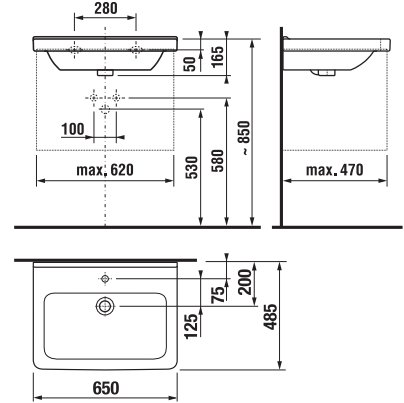

Objednať zvlášť:

	Cena
H8903490000001 inštalačná súprava pre umývadlá	2,08 €
H3747300040001 umývadlový sifón 5/4" – 32 mm, chróm, mosadz	54,54 €
H3724200040101 rohový ventil 3/8" – 1/2" mm, chróm, 2 ks	36,95 €

MAGIC FIX JIKA•perla