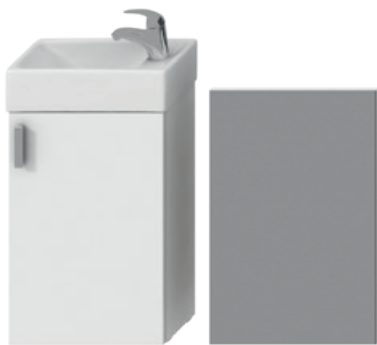

SKRINKY S UMÝVADIELKOM / PETIT /

SADA S UMÝVADIELKOM PETIT 40 CM S

biela/čelo pololesklý lak

biela

H47J7303200001

PACK
1+3

1+3 PACK
skrinka s umývadlom, zrkadlom
a osvetlením
- bezpečná doprava
- úsporný priestor pri doprave
- jednoduchá manipulácia