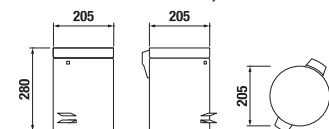

Číslo výrobku	Popis výrobku	Cena
H3893D30042001	odpadkový kôš 5 l, leštená nehrdzavejúca oceľ	20,09 €