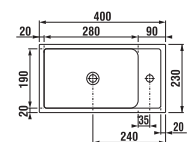

Nie je na odber samostatná skrinka ako náhradný diel.

SADA S UMÝVADIELKOM PETIT 40 CM S

biela/čelo polešklý lak

biela

sivá tmavý dub čerešňa

sivá tmavý dub čerešňa

H47J7303200001

PACK
1+3