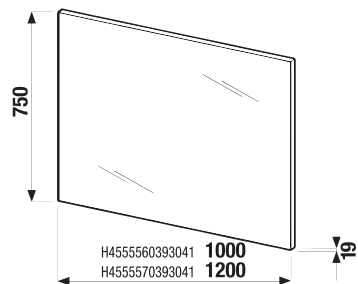

Číslo výrobku	Popis výrobku	Farba korpusu biela
H4555560393041	zrkadlo na doske 100 × 75 cm	67,01 €
H4555570393041	zrkadlo na doske 120 × 75 cm	75,93 €