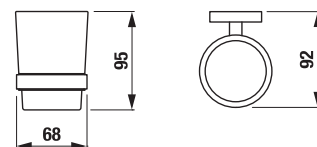

DRŽIAK SO SKLENENÝM POHÁRIKOM MIO S

Číslo výrobku	Popis výrobku	Cena
H3847430040001	držiak so skleneným pohárikom, chróm, transparentné sklo	18,03 €