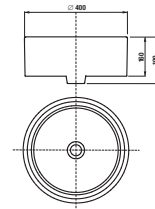

Pre umývadlové misy bez prepadu používajte iba prietokové umývadlové výpusty.

Odporúčame kombinovať s drezovou batériou Cubito-N alebo umývadlovou batériou pre umývadlové misy Mio-N. Vhodné na inštaláciu na umývadlovú dosku. Umývadlovú dosku nájdete na str. 75. Šablóna pre výrez je súčasťou balenia.