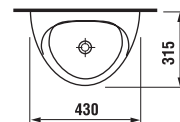

- A - snímací hlavica s tryskou
- B - zóna snímania
- C - ovládací elektronika
- D - elektromagnetický ventil
- E - rohový ventil s filtrom
- F - sifón