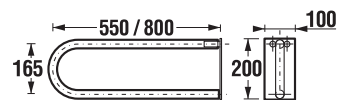

KÚPEĽŇA BEZ BARIÉR /

SPECIAL line

Nerezové vyhotovenie

- vysoko kvalitná nerezová oceľ AISI 430, priemer 28 mm, hrúbka 1,5 mm
- ľahko udržiavateľný, odolný a hygienický povrch
- zaťaženie sklopných madiel, sedačiek 120 kg (dôležitý faktor hraje materiál, do ktorého se výrobok kotví!)
- široké možnosti využitia na WC, v sprchách, vaniach apod.
- záruka 30 rokov

Biele vyhotovenie

- ekonomická rada madiel
- materiál: oceľová trúbka, priemer 28 mm, hrúbka 1,5 mm
- povrchová úprava: žiarové zinkovanie + biela prášková farba
- zaťaženie sklopných madiel, sedačiek 120 kg (dôležitý faktor hraje materiál, do ktorého se výrobok kotví!)
- záruka 2 roky

DRŽADLO DO SPRCHY

Nerez prevedenie

Číslo výrobku	Popis výrobku	Cena
H3897120030001	držadlo do sprchy, 750 × 450 mm, nerez, ľavé (na obrázku)	117,57 €
H3897220030001	držadlo do sprchy, 750 × 450 mm, nerez, pravé	117,57 €

Biele prevedenie

Číslo výrobku	Popis výrobku	Cena
H3897120000001	držadlo do sprchy, 750 × 450 mm, nerez, ľavé, biele	48,55 €
H3897220000001	držadlo do sprchy, 750 × 450 mm, nerez, pravé, biele	48,55 €

DRŽADLO UNIVERZÁLNE

Nerez prevedenie

Číslo výrobku	Popis výrobku	Cena
H3897110030001	držadlo univerzálne, závesné, 300 mm, nerez	53,85 €
H3897210030001	držadlo univerzálne, závesné, 600 mm, nerez	64,94 €

Biele prevedenie

Číslo výrobku	Popis výrobku	Cena
H3897110000001	držadlo univerzálne, závesné, pevné 300 mm, biele	17,51 €
H3897210000001	držadlo univerzálne, závesné, pevné 600 mm, biele	26,90 €

DRŽADLO TOALETNÉ

Nerez prevedenie

Číslo výrobku	Popis výrobku	Cena
H3897140030001	držadlo toaletné, 550 mm, pevné, nerez	93,73 €
H3897240030001	držadlo toaletné, 900 mm, pevné, nerez	159,79 €

Biele prevedenie