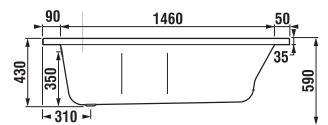

inštaláčnne rozmery vane s panelom

Obrázky a technické nákresy vaňových výpusťí nájdete na str. 191.