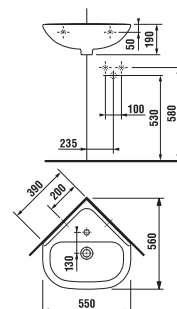

Číslo výrobku	Popis výrobku	yyy: 104		Cena biela
H8166140001041	rohové umývadlo 55 cm	x		83,01 €

Objednať zvlášť:		Cena
H8903490000001	inštalačná súprava pre umývadlá	2,08 €
H8942490000001	sifón, chrómovaná ABS, nastaviteľný od 175 do 270mm, výška zápachovej uzávierky 75mm, kapacita prietoku 45l, s ozdobnými krúžkami (sifón možno použiť i bez ozdobných krúžkov).	17,19 €