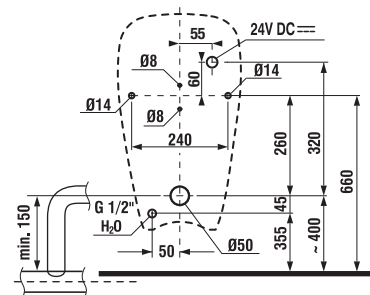

1. 1 - vtoková armatúra s tesnením
2. 2 - elektromagnetický ventil
3. 3 - keramický urinál
4. 4 - elektronika s radarovým senzorom na napájanie 24 V
5. 5 - sifón
6. 6 - odpadové potrubie Ø 50 mm
7. 7 - prepojovacie hadičky
8. 8 - prívodný kábel 24 V
9. 9 - rohový ventil pre prívod vody

H891062

ODPORÚČAME
KOMBINOVAŤ S VHODNÝM
MODULOM PRE URINÁLY

STRANA 131