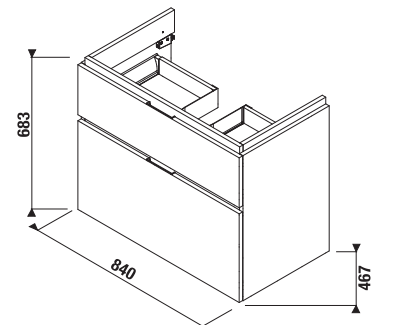

biela/čelo lesklý lak

tmavá borovica

dub

Číslo výrobku	Popis výrobku	Farba		
		biela/čelo lesklý lak	tmavá borovica	dub
H40J4264025001	skrinka pod umývadlo 85 cm H810426, 2 zásuvky	430,30 €		
H40J4264024611	skrinka pod umývadlo 85 cm H810426, 2 zásuvky		333,63 €	
H40J4264025191	skrinka pod umývadlo 85 cm H810426, 2 zásuvky			357,59 €