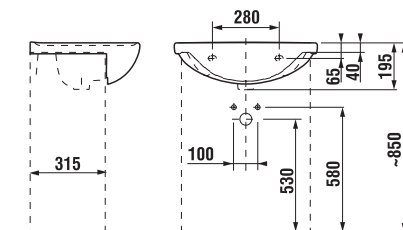

Číslo výrobku	Popis výrobku	yyy: 104	Cena biela
H813384000yyy1	umývadlo 65 cm	x	67,86 €

Objednať zvlášť:	Cena
H8903490000001 inštalačná súprava pre umývadlá	2,08 €