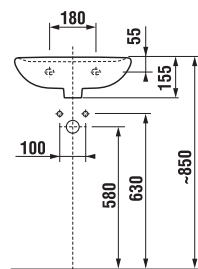

Číslo výrobku	Popis výrobku	yyy: 104	109	Cena biela
H815382000yyy1	umývadielko 45 cm	x	x	38,07 €