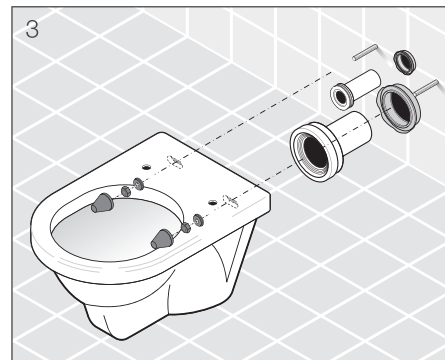

Inštalujte pomocou vyrovnávacej pásky H8929920000001 a vyrovnávacej sady H8926950000001:

Inštalácia Mio rimless

Inštalácia Mio rimless

Video na inštaláciu nájdete na www.youtube.com

ZÁVESNÉ KLOZETY A BIDETY /