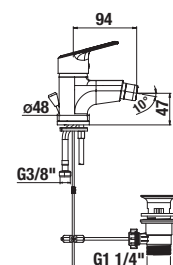

VODOVODNÉ BATÉRIE A SPRCHOVÉ PRÍSLUŠENSTVO /

Talas Trendy

Výhody

- keramické kartuše, $\varnothing$ 35 mm
- kombinovateľné so širokým sortimentom sprchového príslušenstva Rio

perlátor Neoperl skrytý – prietok 5 l/min

u umývadlových a drezových batérií možnosť voľby perlátora s rôznym prietokom

NOVINKA

UMÝVADLOVÁ BATÉRIA TALAS TRENDY

Dostupné v 3. štvrtroku 2020.

Číslo výrobku	Popis výrobku	Cena
H3112E10041101 SPECIAL line	umývadlová stojančeková páková batéria bez výpuste, prietok 5 l/min, chróm	46,00 €*
H3112E10041171 SPECIAL line	umývadlová stojančeková páková batéria s plastovou výpusťou, prietok 5 l/min, chróm	50,00 €*
H3112E10041111 SPECIAL line	umývadlová stojančeková páková batéria s kovovou výpusťou, prietok 5 l/min, chróm	54,00 €*

Objednať zvlášť:	Cena
H3727100040101 rohový ventil Mio 3/8"–1/2", chróm, 2 ks	35,18 €
H3747100040001 umývadlový sifón Mio 5/4"–32 mm, chróm, mosadz	40,61 €
H3917100040001 umývadlový výpusť Click-Clack	19,90 €

*03/2020 oprava ceny výrobku

NOVINKA

UMÝVADLOVÁ NÁSTENNÁ BATÉRIA TALAS TRENDY

Dostupné v 3. štvrtroku 2020.

Číslo výrobku	Popis výrobku	Cena
H3112E70042201 SPECIAL line	umývadlová nástenná páková batéria s ramienkom 150 mm, chróm	42,00 €*
H3112E70042301 SPECIAL line	umývadlová nástenná páková batéria s ramienkom 210 mm, chróm	46,00 €*
H3112E70042401 SPECIAL line	umývadlová nástenná páková batéria s ramienkom 300 mm, chróm	46,00 €*

Objednať zvlášť:	Cena
H3747100040001 rohový ventil Mio 3/8"–1/2", chróm, 2 ks	40,61 €
H3917100040001 umývadlový výpusť Click-Clack	19,90 €

*03/2020 oprava ceny výrobku

NOVINKA

BIDETOVÁ BATÉRIA TALAS TRENDY

Dostupné v 3. štvrtroku 2020.