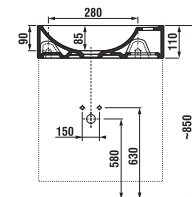

Nie je na odber samostatná skrinka ako náhradný diel.