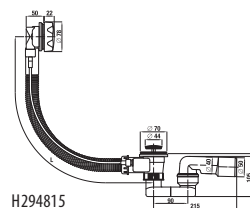

VANE A VAŇOVÉ ZÁSTENY /

VAŇOVÉ VÝPUSTE

Číslo výrobku	Popis výrobku	Cena
H2948150040001 SPECIAL line	automatický vaňový výpusť vrátane vaňového sifónu 40/50 mm, dĺžka 550 mm, plastové telo prepadu	30,54 €
H2948160040001 SPECIAL line	automatický vaňový výpusť vrátane vaňového sifónu 40/50 mm, dĺžka 550 mm, mosadzné telo prepadu	42,72 €
H2948170040001 SPECIAL line	automatický vaňový výpusť s napúšťaním vrátane vaňového sifónu 40/50 mm, dĺžka 550 mm, plastové telo prepadu	83,01 €
H2948180040001 SPECIAL line	automatický vaňový výpusť s napúšťaním vrátane vaňového sifónu 40/50 mm, dĺžka 550 mm, mosadzné telo prepadu	94,57 €

DOPLNKY VANÍ

Číslo výrobku	Popis výrobku	Cena
H2941020040001	náhradné držiadlá – 2 ks (chróm) pre vany Praga, Alma	65,59 €
H2940000000001	nohy kovové nastaviteľné – 2 ks Riga mini	17,01 €
H2940120000001	nohy kovové nastaviteľné – 2 ks Alma, Tanza Plus, Tanza a Riga	17,01 €
H2940130000001	nohy kovové nastaviteľné – 2 ks Praga	15,70 €
H2948150040001 SPECIAL line	automatický vaňový výpusť vrátane vaňového sifónu 40/50 mm, dĺžka 550 mm, plastové telo prepadu	30,54 €
H2948170040001 SPECIAL line	automatický vaňový výpusť s napúšťaním vrátane vaňového sifónu 40/50 mm, dĺžka 550 mm, plastové telo prepadu	83,01 €

Pre všetky druhy vaňových nôh (pre plastové i železné) platí, že ich nosnosť zodpovedá objemu vane plus 200 kg. Pričom európska norma EN 14516 pre nohy k vaniam nariaďuje iba nosnosť zodpovedajúcu objemu vane plus 100 kg.

VÝŠKA OCELOVÝCH VANÍ S NOŽIČKAMI

Výška oceľových vaní Jika s nožičkami

Vaňa	Výška nožičiek		Výška vane
	min	max	
PRAGA	180	195	590–605
ALMA	170	185	560–575
RIGA	170	185	RIGA 2–4 545–560 RIGA 5–7 560–575
RIGA 105	155	175	530–550
TANZA	170	185	555–570