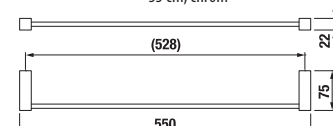

KÚPEĽŇOVÉ DOPLNKY /

DVOJITÁ ZÁVESNÁ TYČ NA UTERÁKY CUBITO S

Číslo výrobku	Popis výrobku	Cena
H3817330040001	dvojitá závesná tyč na uteráky, 55 cm, chróm	79,44 €

POLICA NA UTERÁKY CUBITO S

Číslo výrobku	Popis výrobku	Cena
H3817360040001	polica na uteráky so závesnou tyčou, 58,8cm, chróm	116,84 €