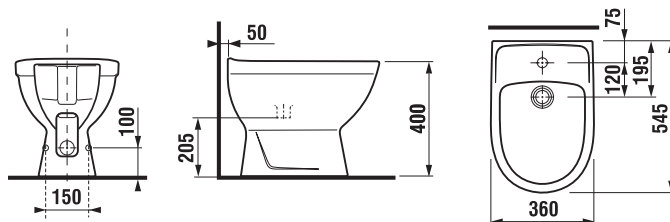

Číslo výrobku	Popis výrobku	Cena
H8323810003041	stojaci bidet pre kombináciu s kombiklozetmy	80,28 €

Objednať zvlášť:	Popis výrobku	Cena
H8929990000001	inštaláčna sada pre bidet	0,87 €