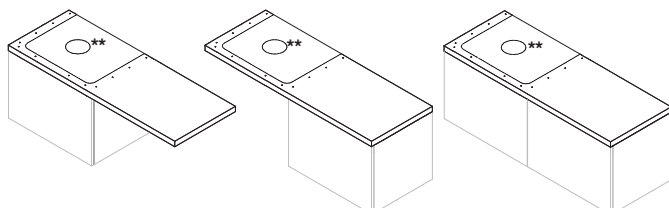

UMÝVADLOVÁ MISA CUBITO PURE OBDĹŽNIKOVÁ S

JIKA • perla

Číslo výrobku	Popis výrobku	Cena biela
H818423xxx1121	umývadlová misa obdĺžniková, 500×350×160	146,93 €

Objednať zvlášť:	Cena
H3747100040001 umývadlový sifón Mio 5/4" – 32 mm, chróm, mosadz	40,61 €
H3747300040001 umývadlový sifón 5/4" – 32 mm, chróm, mosadz	54,54 €
H8981840000001 Laufen umývadlový výpusť, prietokový	66,00 €
H3724200040101 rohový ventil 3/8" – 1/2", chróm, 2 ks	36,95 €

Pre umývadlové misy bez prepadu používajte iba prietokové umývadlové výpusty.

Odporúčame kombinovať s drezovou batériou Cubito-N alebo umývadlovou batériou pre umývadlové misy Mio-N. Vhodné na inštaláciu na umývadlovú dosku. Umývadlovú dosku nájdete na str. 75. Šablóna pre výrez je súčasťou balenia.

** kruhový výrez pre sifón umývadla podľa šablóny

** kruhový výrez pre sifón umývadla podľa šablóny