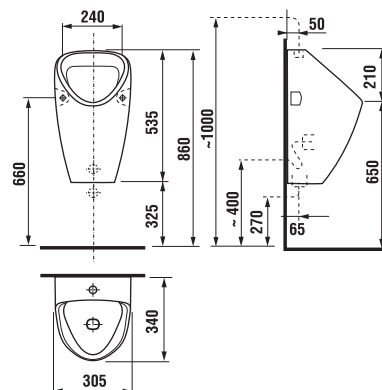

Číslo výrobku	Popis výrobku	Cena
H8430610000001	odsávací urinál Golem	118,40 €

Objednať zvlášť:	Popis výrobku	Cena
H8903490008901	inštalácia súprava s bielymi krytkami	2,68 €
H8903490008911	inštalácia súprava s chrómovanými krytkami	4,18 €
H8920030000001	sifón, vodorovný/zvislý odpad	27,51 €
H8910620000001	sítka pre urinál Golem	6,24 €

**ODPORÚČAME
KOMBINOVAŤ S VHODNÝM
MODULOM PRE URINÁLY**

STRANA 131