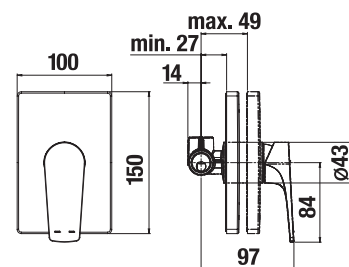

VODOVODNÉ BATÉRIE A SPRCHOVÉ PRÍSLUŠENSTVO /

SPRCHOVÁ PODOMIETKOVÁ BATÉRIA BEZ SPRCHOVEJ SADY CUBITO-N

Číslo výrobku	Popis výrobku	Cena
H3311X60040001	sprchová podomietková páková batéria bez sprchovej sady, chróm	78,19 €

Objednať zvlášť:	Cena
H3651X00043621 sprchová sada (ručná sprcha Ø 130 mm, 4 funkcie, držiak sprchy, sprchová hadica 1,7 m)	68,05 €
H3651X00043631 sprchová sada (ručná sprcha 130×130 mm, 4 funkcie, držiak sprchy, sprchová hadica 1,7 m)	68,05 €
H3651X00044721 sprchová sada (ručná sprcha Ø 130 mm, 4 funkcie, sprchová tyč, mydelník chróm, sprchová hadica 1,7 m)	93,74 €
H3651X00044731 sprchová sada (ručná sprcha 130×130 mm, 4 funkcie, sprchová tyč, mydelník chróm, sprchová hadica 1,7 m)	93,74 €
H3637100040001 prípojenie sprchovej hadice 1/2", mosadz, spätný ventil, chróm	21,70 €