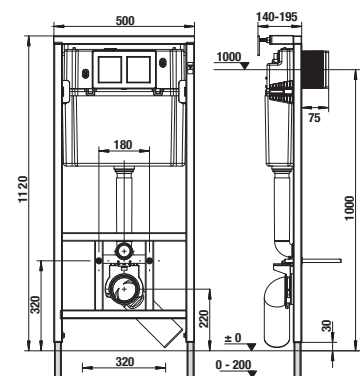

Číslo výrobku	Popis výrobku	Cena
H8956520000001	WC SYSTEM pre závesné klozety so samonosným ocelovým rámom - ukotvenie na zem a do zadnej steny, pre zabudovanie suchým procesom, - predchystané otvory v ráme vhodné pre fixáciu do sadrokartónových profilov - rám vhodný pre fixáciu do sadrokartónových profilov - nádržka je izolovaná proti oroseniu - nosnosť konštrukcie 400 kg - masívny samonosný rám z ocele - tichý chod napúšťacieho ventilu - tlačidlá možno v priebehu užívania vymieňať - izolované koleno na zabránenie rosenia modulu a vodných ciest - odpadové koleno DN 90/110 - upevnenie do podlahy s možnosťou nastaviteľnej výšky - nový vypúšťací ventil na splachovanie od 4,5 l vody.	155,12 €