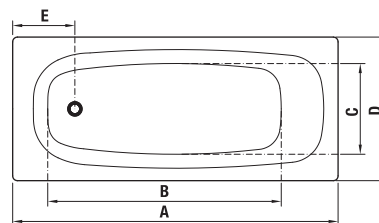

K oceľovým vaniam Tanza/Tanza plus odporúčame použiť jednodielne alebo dvojdielne zásteny Cubito.

Obrázky a technické nákresy vaňových výpusťí nájdete na str. 191.

Objednať zvlášť:	Cena
H2940120000001 kovové nohy pre Alma, Tanza Plus, Tanza a Riga	17,01 €
H2948150040001 automatický vaňový výpusť vrátane vaňového sifónu 40/50 mm, dĺžka 550 mm, plastové telo prepadu SPECIAL line	30,54 €
H2948160040001 automatický vaňový výpusť vrátane vaňového sifónu 40/50 mm, dĺžka 550 mm, mosadzné telo prepadu	42,72 €
H2948170040001 automatický vaňový výpusť s napúšťaním vrátane vaňového sifónu 40/50 mm, dĺžka 550 mm, plastové telo prepadu SPECIAL line	83,01 €
H2948180040001 automatický vaňový výpusť s napúšťaním vrátane vaňového sifónu 40/50 mm, dĺžka 550 mm, mosadzné telo prepadu SPECIAL line	94,57 €

	A	B	C	D	E	F
H225210	1400	960	460	700	310	390
H225200, H225201	1500	1060	460	700	310	390
H225190, H225191	1600	1160	460	700	310	390
H225180, H225181	1700	1260	460	700	310	390
H225230, H225231	1600	1160	560	750	325	390
H225220, H225221	1700	1260	560	750	325	390