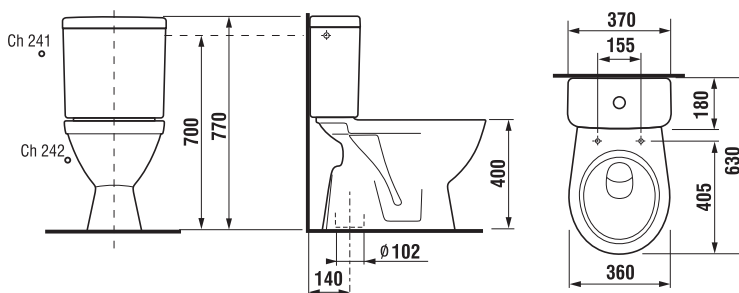

DUROPLASTOVÁ WC DOSKA S POKLOPOM LYRA PLUS

Číslo výrobku	Popis výrobku	Cena
H8933803000631	duroplastová WC doska s poklopom pre kombiklozety, príchytky z nerez	27,27 €
H8933813000001	duroplastová WC doska s poklopom pre kombiklozety, so spomaľovacím mechanizmom SLOWCLOSE, plastové príchytky	52,43 €

Samostatne stojace klozety odporúčame kombinovať s nádržkou H893710, viď str. 160.