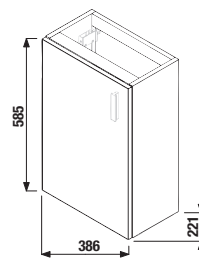

Číslo výrobku	Popis výrobku	Farba			
		biela/čelo polešklý lak	sivá	tmavý dub	čerešňa
H4535111753001	skrinka s 1 ľavo/pravými dverami, vr. umývadla bez prepadu 40 × 23 cm, otvor pre batériu VPRAVO	99,36 €			
H4535111753011	skrinka s 1 ľavo/pravými dverami, vr. umývadla bez prepadu 40 × 23 cm, otvor pre batériu VPRAVO		109,32 €		
H4535111753021	skrinka s 1 ľavo/pravými dverami, vr. umývadla bez prepadu 40 × 23 cm, otvor pre batériu VPRAVO			99,36 €	
H4535111753081	skrinka s 1 ľavo/pravými dverami, vr. umývadla bez prepadu 40 × 23 cm, otvor pre batériu VPRAVO				104,53 €