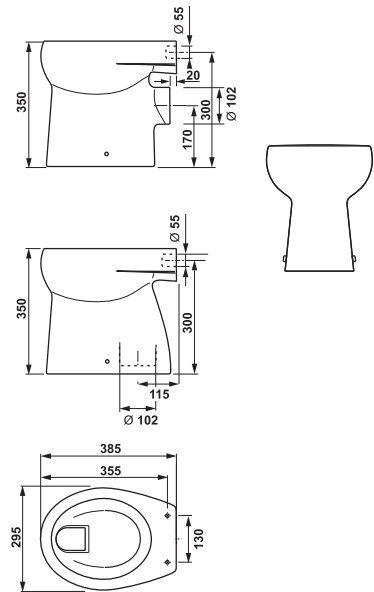

K samostatne stojacim klozetom odporúčame tiež podomietkový systém Jika – BASIC TANK SYSTEM. Viac informácií na strane 135.

Premyslene tvarovaná WC doska Baby udrží okolie čisté, i keď si na ňu sadnú i nie príliš šikovné malé deti.