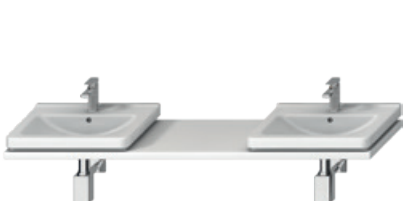

DOSKA NA MIERU S 2 VÝREZMI PRE UMÝVADLO CUBITO

biela