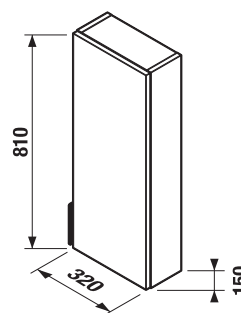

Číslo výrobku	Popis výrobku	Farba	
		biela	jaseň
H43J2141305001	stredná plytká skrinka, 1 dvierka ľavé/pravé, 2 sklenené police	142,23 €	
H43J2141305141	stredná plytká skrinka, 1 dvierka ľavé/pravé, 2 sklenené police		125,56 €

Nábytok Tigo N dodávame v zmontovanom stave, pripravený na okamžité používanie.

Kúpeľňový nábytok Tigo N kombinujte so zrkadlami Clear v sekcii Zrkadlá a osvetlenie.

Hrúbka sklenenej police je 6mm.