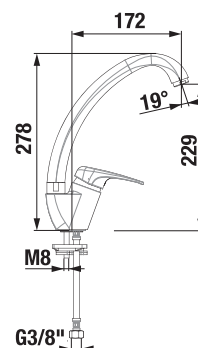

Číslo výrobku	Popis výrobku	Cena
H3511U10042601	drezová stojančeková batéria s vysokým výtokom	85,15 €