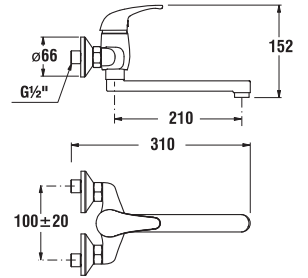

VODOVODNÉ BATÉRIE A SPRCHOVÉ PRÍSLUŠENSTVO /

UMÝVADLOVÁ NÁSTENNÁ BATÉRIA DINO

Číslo výrobku	Popis výrobku	Cena
H3517270043101 SPECIAL line	umývadlová nástenná páková batéria s ramienkom 210 mm, rozstup 100 mm, chróm	51,71 €

Objednať zvlášť:	Cena
H3917100040001 umývadlový výpust Click-Clack	19,90 €

Náhradné diely:	Cena
H3512700042001 výtokové ramienko 150 mm, chróm	13,67 €
H3952700042101 výtokové ramienko 210 mm, chróm	9,81 €
H3952700042201 výtokové ramienko 300 mm, chróm	12,66 €

UMÝVADLOVÁ BATÉRIA LEN NA STUDENÚ VODU DINO

Číslo výrobku	Popis výrobku	Cena
H31572700040001 SPECIAL line	umývadlová stojančeková páková batéria len na studenú vodu, chróm	25,07 €

Objednať zvlášť:	Cena
H3917100040001 umývadlový výpust Click-Clack	19,90 €

VAŇOVÁ BATÉRIA BEZ SPRCHOVEJ SÚPRAVY DINO

Číslo výrobku	Popis výrobku	Cena
H3217270043001 SPECIAL line	vaňová páková batéria bez sprchovej súpravy, rozstup 100 mm, chróm	48,53 €

SPRCHOVÁ BATÉRIA BEZ SPRCHOVEJ SÚPRAVY DINO

Číslo výrobku	Popis výrobku	Cena
H3317270043001 SPECIAL line	sprchová páková batéria bez sprchovej súpravy, rozstup 100 mm, chróm	44,06 €

Odporúčame kombinovať so sprchovým príslušenstvom Rio.