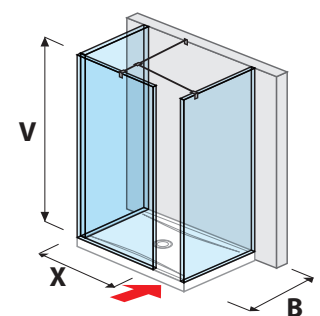

SKLENENÉ STENY/WALK IN PURE DO PRIESTORU S

Číslo výrobku	Popis výrobku	Cena
H2684270026681	walk in 680×800 mm pre sprchovú vaničku 1 200×800 mm, 1 300×800 mm, vrátane dvoch bočných profilov, profilu pre spojenie dvoch skiel a vzpery, s úpravou JIKA Perla GLASS	1 193,99 €
H2684280026681	walk in 680×900 mm pre sprchovú vaničku 1 200×900 mm, 1 300×900 mm, vrátane dvoch bočných profilov, profilu pre spojenie dvoch skiel a vzpery, s úpravou JIKA Perla GLASS	1 233,19 €
H2684290026681	walk in 780×800 mm pre sprchovú vaničku 1 400×800 mm, vrátane dvoch bočných profilov, profilu pre spojenie dvoch skiel a vzpery, s úpravou JIKA Perla GLASS	1 336,04 €
H2694200026681	walk in 780×900 mm pre sprchovú vaničku 1 400×900 mm, vrátane dvoch bočných profilov, profilu pre spojenie dvoch skiel a vzpery, s úpravou JIKA Perla GLASS	1 336,04 €

Číslo výrobku	Rozmery skiel (mm)			Rozmery vaničky (mm)		Rozmer vstupu (mm)
	X	Y	V	A	B	C
H268427	694	784	2 000	1 200/1300	800	506/606
H268428	694	884	2 000	1 200/1300	900	506/606
H268429	794	784	2 000	1 400	800	606
H269420	794	884	2 000	1 400	900	606

OSTATNÉ