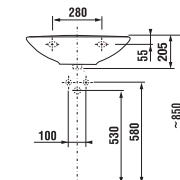

Číslo výrobku	Popis výrobku	yyy: 104 109		Cena biela
H810392000yyy1	umývadlo 60 cm	x	x	29,76 €
H8193910000001	kryt na sifón s inštaláčnou súpravou (č. vjřr.: H8900130000001) použiteľný s umývadlami 50, 55, 60 cm			29,26 €
Objednať zvlášť:				Cena
H8903490000001	inštaláčna súprava pre umývadlá			2,08 €
H8942490000001	sifón, chrómovaná ABS, nastaviteľný od 175 do 270 mm, výška zápachovej uzávierky 75 mm, kapacita prietoku 45 l, s ozdobnými krúžkami (sifón možno použiť i bez ozdobných krúžkov).			17,19 €