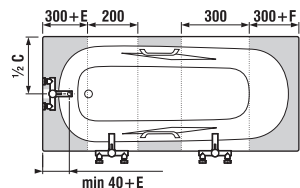

VANE A VAŇOVÉ ZÁSTENY /

OCELOVÁ VAŇA ALMA

Takto farebne označené plochy neodporúčame pre umiestnenie vaňového výtoku alebo výtoku vaňovej batérie.

Takto označené plochy sú vhodné pre umiestnenie vaňového výtoku alebo výtoku vaňovej batérie.

E = šírka okraja vane

Číslo výrobku	Popis výrobku	Objem	Cena
H2342640000001	Alma 1 600 × 750 mm, cena vrátane držadiel	170 l	210,87 €
H2342740000001	Alma 1 700 × 750 mm, cena vrátane držadiel	180 l	210,87 €

Objednať zvlášť:	Cena
H2940120000001 kovové nohy pre Alma, Tanza plus, Tanza a Riga	17,01 €
H2948150040001 automatický vaňový výpusť vrátane vaňového sifónu 40/50 mm, dĺžka 550 mm, plastové telo prepadu SPECIAL line	30,54 €
H2948160040001 automatický vaňový výpusť vrátane vaňového sifónu 40/50 mm, dĺžka 550 mm, mosadzné telo prepadu	42,72 €
H2948170040001 automatický vaňový výpusť s napúšťaním vrátane vaňového sifónu 40/50 mm, dĺžka 550 mm, plastové telo prepadu SPECIAL line	83,01 €
H2948180040001 automatický vaňový výpusť s napúšťaním vrátane vaňového sifónu 40/50 mm, dĺžka 550 mm, mosadzné telo prepadu SPECIAL line	94,57 €