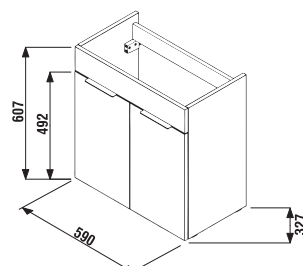

1+1 PACK
skrinka + umývadlo
- bezpečná doprava
- úsporný priestor pri doprave
- jednoduchá manipulácia