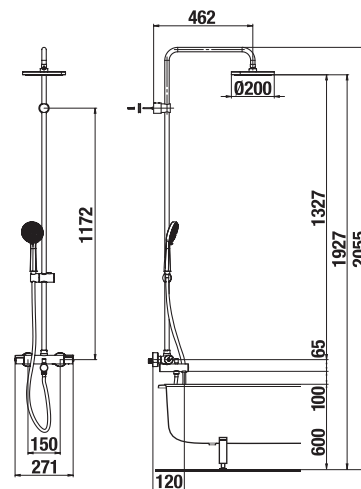

VODOVODNÉ BATÉRIE A SPRCHOVÉ PRÍSLUŠENSTVO /

VAŇOVÝ TERMOSTATICKÝ STĽP MIO S

Číslo výrobku	Popis výrobku	Cena
H3237170045711	vaňový termostatický stĺp (vaňová batéria s prepínačom hlavová sprcha Ø 200 mm, ručná sprcha Ø 100 mm, 3 funkcie, sprchová hadica 1,7 m)	470,52 €