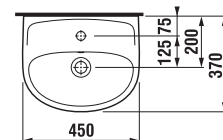

Číslo výrobku	Popis výrobku	yyy: 104	109	Cena biela
H815382000yyy1	umývadielko 45 cm	x	x	38,07 €