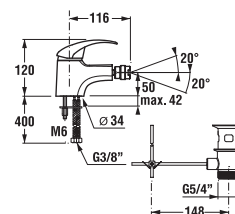

LEKÁRSKA PÁKA LYRA

Číslo výrobku	Popis výrobku	Cena
H3912700040001	lekárska páka, chróm	10,71 €

BIDETOVÁ BATÉRIA LYRA

Číslo výrobku	Popis výrobku	Cena
H3412710040011	bidetová stojančeková páková batéria s automatickou zátkou, chróm	58,53 €