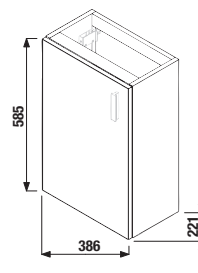

Číslo výrobku	Popis výrobku	Farba			
		biela/čelo pololesklý lak	sivá	tmavý dub	čerešňa
H4535141753001	skrinka s 1 ľavo/pravými dvierkami, vr. umývadla bez prepadu 40 × 23 cm s otvorom pre batériu VPRAVO, zrkadla a osvetlenia	151,67 €			
H4535141753011	skrinka s 1 ľavo/pravými dvierkami, vr. umývadla bez prepadu 40 × 23 cm s otvorom pre batériu VPRAVO, zrkadla a osvetlenia		166,82 €		
H4535141753021	skrinka s 1 ľavo/pravými dvierkami, vr. umývadla bez prepadu 40 × 23 cm s otvorom pre batériu VPRAVO, zrkadla a osvetlenia			151,67 €	
H4535141753081	skrinka s 1 ľavo/pravými dvierkami, vr. umývadla bez prepadu 40 × 23 cm s otvorom pre batériu VPRAVO, zrkadla a osvetlenia				166,87 €
Náhradné diely:	Popis výrobku	Cena			
H47J7303200001	svetlo Moonbox New, LED, IP 44, 1×8W, 510 lm, 300×25×83 mm, na montáž na sklo, dosku aj zrkadlovú skrinku				48,17 €

Nie je na odber samostatná skrinka ako náhradný diel.

Benefity kúpeľňového nábytku