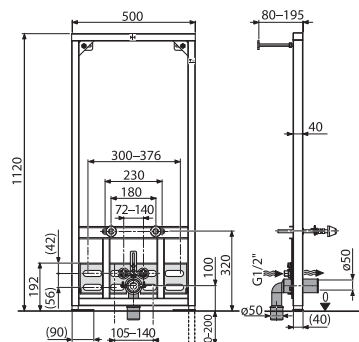

Číslo výrobku	Popis výrobku	Cena
H8966550000001	BIDET SYSTEM pre bidet - určený na predstenovú montáž alebo do nosných stien suchým procesom - plynule nastaviteľné nohy, výškovo nastaviteľné od 0 do 200 mm - výška modulu 1120 mm - robustná konštrukcia, nosnosť 400 kg - súčasťou je kompletná súprava pre upevnenie	112,47 €