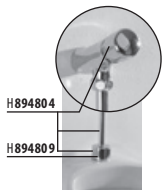

ODPORÚČANÉ VTKOVÉ ARMATÚRY PRE URINÁLY GOLEM H843061, LIVO H840201 A KORINT H844100

vtoková armatúra s tlačným ventilom

Objednať zvlášť:	Popis výrobku	Cena
H894804	súprava (kryt, rúrka) s časovačom	107,67 €
H894809	gumové tesnenie k urinálu	1,01 €
H892003	sifón, vodorovný/zvislý odpad*/**	27,51 €

* vhodné pre použitie s urinálmi Golem a Livo
** SPECIAL line