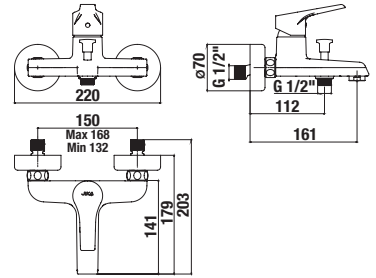

NOVINKA

VAŇOVÁ BATÉRIA BEZ SPRCHOVEJ SADY CUBE

Dostupné v 3. štvrtroku 2020.

Číslo výrobku	Popis výrobku	Cena
H3211W70044001	vaňová nástenná páková batéria bez sprchovej sady, chróm	73,00 €*
Objednať zvlášť:		Cena
H3651X00043621	sprchová sada (ručná sprcha \varnothing 130 mm, 4 funkcie, držiak sprchy, sprchová hadica 1,7 m)	68,05 €
H3651X00043631	sprchová sada (ručná sprcha 130×130 mm, 4 funkcie, držiak sprchy, sprchová hadica 1,7 m)	68,05 €
H3651X00044721	sprchová sada (ručná sprcha \varnothing 130 mm, 4 funkcie, sprchová tyč, mydelník chróm, sprchová hadica 1,7 m)	93,74 €
H3651X00044731	sprchová sada (ručná sprcha 130×130 mm, 4 funkcie, sprchová tyč, mydelník chróm, sprchová hadica 1,7 m)	93,74 €