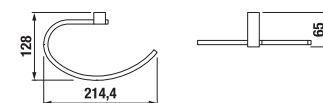

Číslo výrobku	Popis výrobku	Cena
H3817370040001	držiak na uterák, chróm	26,73 €