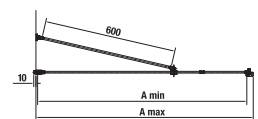

Číslo výrobku	Rozmerové možnosti (mm)	
	A min	A max
H2974210026681	785	795
H2974220026681	885	895
H2974230026681	985	995