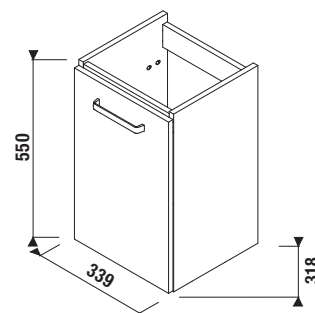

PROJEKTOVÉ
A OSTATNÉ VÝROBKY