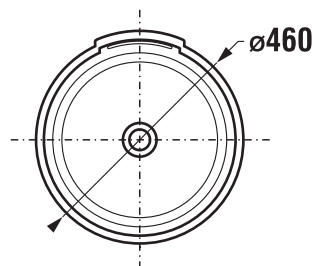

Číslo výrobku	Popis výrobku	Cena
H8101410001041	JIKA ART Džber (vrátane neuzatvárateľného odpadového ventilu s bielou keramickou krytkou H8981840000281)	245,54 €