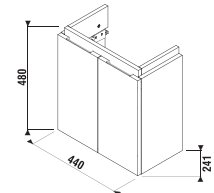

Skřinky pod umývadlo kombinujte s miesto šetriacim sifónom Jika H8942460000001. **POZOR, rozstup rohových ventilov v tomto prípade musí byť 200 mm.**

Príplatok za povrchovú úpravu Jika perla je 39,11 €.

Číslo výrobku xxx = číslo farby (000 biela, 100 Jika perla).

PROJEKTOVÉ
A OSTATNÉ VÝROBKY

OSTATNÉ