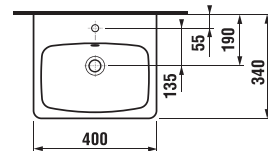

UMÝVADLÁ / SÉRIA LYRA PLUS /

UMÝVADLO LYRA PLUS 60 CM

Číslo výrobku	Popis výrobku	yyy: 104	Cena biela
H8103820001041	umývadlo 60 cm	x	55,81 €

Objednať zvlášť:	Cena
H8903490000001 inštalácia súprava pre umývadlá	2,08 €

SKRINKA POD UMÝVADLO LYRA PLUS VIVA 60 CM

Číslo výrobku	Popis výrobku	Farba biela/čelo pololesklý lak
H40J3844023001	skrinka s 2 zásuvkami pre umývadlo 60 cm H810382	185,99 €

UMÝVADIELKO LYRA PLUS 40 CM

Číslo výrobku	Popis výrobku	yyy: 104	Cena biela
H8153800001041	umývadličko 40 cm	x	43,34 €

Objednať zvlášť:	Cena
H8903490000001 inštalácia súprava pre umývadlá	2,08 €
H8942490000001 sifón, chrómovaná ABS, nastaviteľný od 175 do 270 mm, výška zápachovej uzávierky 75 mm, kapacita prietoku 45 l, s ozdobnými krúžkami (sifón možno použiť i bez ozdobných krúžkov).	17,19 €

SPECIAL line

SKRINKA POD UMÝVADIELKO LYRA PLUS VIVA 40 CM

Číslo výrobku	Popis výrobku	Farba biela/čelo pololesklý lak
H40J3802003001	skrinka s 1 dverami pre umývadličko 40 cm H815380	73,70 €

PROJEKTOVÉ
A OSTATNÉ VÝROBKY