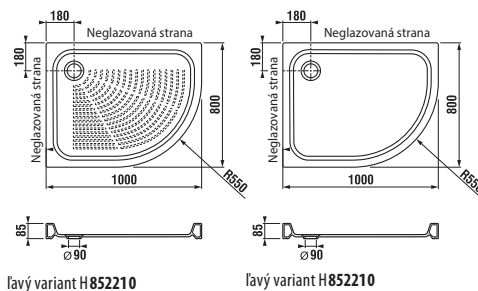

SPRCHOVÉ STENY, KÚTY, DVERE A VANIČKY /

Výhody keramických sprchových vaničiek

- predĺžená záruka 10 rokov
- protišmyková úprava Antislip
- odolnosť proti zmenám teploty a poškrabaniu
- odporúčame kombinovať so sprchovými kútmí a dverami Jíka (Cubito Pure, Lyra plus)
- vysoká pevnosť a odolnosť proti nárazu

SPRCHOVÁ KERAMICKÁ VANIČKA TIGO ASYMETRICKÁ S

Číslo výrobku	Popis výrobku	Cena
H8522110000001	keramická sprchová vanička, asymetrická, 1 000 × 800 mm, pravá	186,63 €
H8522116000001	keramická sprchová vanička, asymetrická, 1 000 × 800 mm, pravá, antislip	200,25 €
H8522100000001	keramická sprchová vanička, asymetrická, 1 000 × 800 mm, ľavá	186,63 €
H8522106000001	keramická sprchová vanička, asymetrická, 1 000 × 800 mm, ľavá, antislip	200,25 €

šarža 000 - biela
šarža 600 - Antislip

Objednať zvlášť:	Cena
H2942300000001 sífón HL pre sprchové vaničky Ø 90 mm, s nerezovým krytom Ø 113 mm, prietok 54 l/min, vrátane montážneho príslušenstva	36,64 €
H8991030000001 dilatčná páska medzi vaničkou a stenou, 290 × 50 mm	7,21 €