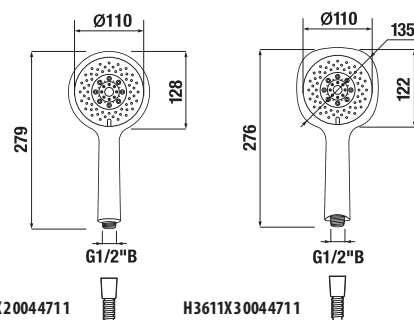

Číslo výrobku	Popis výrobku	Cena
H3611X20044711	ručná sprcha Ø 130 mm, 4 funkcie	33,81 €
H3611X30044711	ručná sprcha 130×130 mm, 4 funkcie	33,81 €