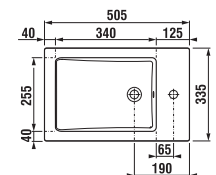

SKRINKY S UMÝVADLAMI / CUBE /

SKRINKA S UMÝVADLOM CUBE 45 CM S

Číslo výrobku	Popis výrobku	Farba	
		biela/čelo pololesklý lak	tmavý dub
H4536211763001	skrinka s 2 dverkami, vrátane umývadla 45 × 43 cm	175,83 €	
H4536211763021	skrinka s 2 dverkami, vrátane umývadla 45 × 43 cm		175,83 €

Číslo výrobku	Popis výrobku	Farba	
		biela/čelo pololesklý lak	tmavý dub
H4536221763001	skrinka s 2 zásuvkami, vrátane umývadla 45 × 43 cm	220,72 €	
H4536221763021	skrinka s 2 zásuvkami, vrátane umývadla 45 × 43 cm		220,72 €

Nie je na odber samostatná skrinka ako náhradný diel.

1+1 PACK
skrinka + umývadlo
- bezpečná doprava
- úsporný priestor pri doprave
- jednoduchá manipulácia

SKRINKA S UMÝVADLOM CUBE 50 CM S

Číslo výrobku	Popis výrobku	Farba	
		biela/čelo pololesklý lak	tmavý dub
H4536411763001	skrinka s 2 dverkami, vrátane umývadla 50 × 34 cm	171,34 €	
H4536411763021	skrinka s 2 dverkami, vrátane umývadla 50 × 34 cm		171,34 €

Nie je na odber samostatná skrinka ako náhradný diel.

1+1 PACK
skrinka + umývadlo
- bezpečná doprava
- úsporný priestor pri doprave
- jednoduchá manipulácia