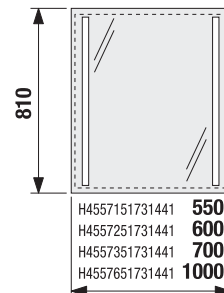

ZRKADLÁ A OSVETLENIE /

ZRKADLÁ CLEAR S OSVETLENÍM 45, 55, 60, 70, 100 × 81 CM

Číslo výrobku	Popis výrobku	Rozmer	Cena
H4557051731441	zrkadlo s LED osvetlením, IP44, bez vypínača, pre pripojenie do siete 230 V, fazeta 5 mm, s možnosťou vyhrievacie fólie do rozmeru 274 × 274 mm	45 × 81 cm	142,27 €
H4557151731441	zrkadlo s LED osvetlením, IP44, bez vypínača, pre pripojenie do siete 230 V, fazeta 5 mm, s možnosťou vyhrievacie fólie do rozmeru 274 × 274 mm	55 × 81 cm	190,05 €
H4557251731441	zrkadlo s LED osvetlením, IP44, bez vypínača, pre pripojenie do siete 230 V, fazeta 5 mm, s možnosťou vyhrievacie fólie do rozmeru 274 × 274 mm	60 × 81 cm	192,16 €
H4557351731441	zrkadlo s LED osvetlením, IP44, bez vypínača, pre pripojenie do siete 230 V, fazeta 5 mm, s možnosťou vyhrievacie fólie do rozmeru 574 × 274 mm	70 × 81 cm	201,68 €
H4557651731441	zrkadlo s LED osvetlením, IP44, bez vypínača, pre pripojenie do siete 230 V, fazeta 5 mm, s možnosťou vyhrievacie fólie do rozmeru 574 × 274 mm	100 × 81 cm	235,65 €

Vyhrievacia fólia pre zrkadlá Clear má za účel zabrániť kondenzácii vzdušnej vlhkosti na povrchu zrkadla.

To znamená, pri kúpaní či sprchovaní, kedy dochádza ku krátkodobému zvýšeniu vzdušnej vlhkosti, udrží fólia zrkadlo funkčné, neososené. Princíp je veľmi jednoduchý, obdobne ako pri vyhrievaní autoskiel – zahrievanie zrkadla v zadnej časti pomocou odporového drôtu umiestneného na samolepiacej fólii, zapojeného do elektrickej siete.

VYHRIEVACIA FÓLIA A VYPÍNAČ