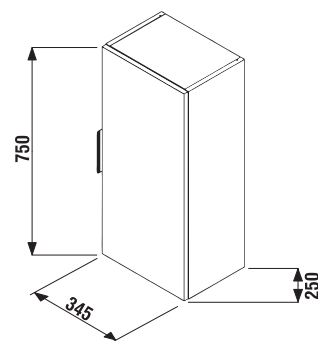

KÚPEĽŇOVÝ NÁBYTOK / CUBE /

STREDNÁ SKRINKA CUBE 75 CM S

Číslo výrobku	Popis výrobku	Farba korpusu	
		biela/čelo polesklý lak	tmavý dub
H4537111763001	stredná skrinka 75 cm	105,70 €	
H4537111763021	stredná skrinka 75 cm		105,70 €

NOVINKA

VYSOKÁ SKRINKA CUBE S

Číslo výrobku	Popis výrobku	Farba korpusu	
		biela/čelo polesklý lak	tmavý dub
H4537211763001	vysoká skrinka 6 polic, 1 dvere ľavopravé	169,40 €	
H4537211763021	vysoká skrinka 6 polic, 1 dvere ľavopravé		169,40 €