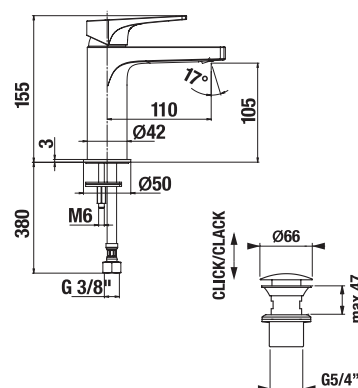

VODOVODNÉ BATÉRIE A SPRCHOVÉ PRÍSLUŠENSTVO /

Výhody kúpeľňových batérií Cubito-N

Vyberte si umývadlovú batériu Cubito-N, ktorá bude najlepšie ladiť s vašim umývadlom alebo umývadlovou misou. Vybrať si môžete z troch veľkostí.

- vysoko kvalitné keramické kartuše Ø 35 mm (bez obmedzovača prietoku/horúcej vody)
- perlátory proti usadzovaniu vodného kameňa
- predĺžená záruka 5 let na chromový povrch batérií a kartuší
- kombinovateľné so širokým sortimentom sprchového príslušenstva Cubito-N

perlátor Neoperl skrytý – prietok 5 l/min

u umývadlových a drezových batérií možnosť voľby perlátora s rôznym prietokom

Ultratenká hlavová sprcha Cubito-N

Atraktívny design ultratenkej hlavovej sprchy s veľkorýšym priemerom 300 mm, resp. o rozmeroch 300 × 300 mm, rozhodne vylepší váš zážitok zo sprchovania. Prijemný je predovšetkým sprchový efekt vďaka jednoduchej inštalácii ramena sprchy zo stropu, alebo z bočnej steny. Významnú úsporu vody umožní nastavenie obmedzovača prietoku na 12 l/min.

- priemer 300 mm u kruhového vyhotovenia
- 300 × 300 mm u štvorcového vyhotovenia
- obmedzovač prietoku 12 l/min.
- dažďový efekt
- možnosť inštalácie zo stropu, alebo z bočnej steny pomocou sprchových ramien

Horná sprcha a ručná sprcha fungujú spoľahlivo bez ohľadu na množstvo vodného kameňa. Sú totiž vybavené funkciou Clean Touch pre ľahké čistenie.

Clean touch

Funkcia pre jednoduché čistenie dýz sprchy; mäkké gumičky pri ľahkom dotyku zaručujú jednoduché olamovanie vodného kameňa.

Záruka 2 roky na sprchové príslušenstvo.

Sprchový set obsahuje ručnú sprchu, hadicu a držiak alebo sprchovú tyč.

Všetky vodovodné batérie sú testované na 70 000 cyklov.

Záruka 5 rokov na všetky batérie (povrch a kartuša).

UMÝVADLOVÁ BATÉRIA CUBITO-N

105 mm