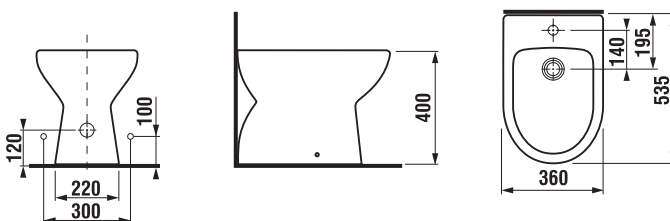

Číslo výrobku	Popis výrobku	304	Cena
H8323800003041	stojaci bidet (vrátane inštaláčnej sady)	x	85,31 €