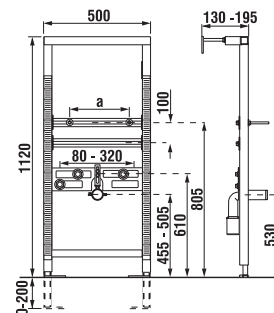

Číslo výrobku	Popis výrobku	Cena
H893644 000 000 1	WC FLUXOR SYSTEM pre použitie vo verejných priestoroch pre závesné klozety so samonosným oceľovým rámom - ukotvenie na zem a do zadnej steny - určené pre splachovanie tlakovou vodou (tlakové tlačidlo súčasťou balenia) - optimálny tlak 5-6 bar, minimálny tlak 3 bar - pre zbudovanie suchým procesom - nosnosť až 400 kg - Roca logo na tlačítku	158,93 €

Objednať zvlášť:	Cena
H893673 000 000 1 rovné odpadové pripojenie k WC modulu	38,47 €