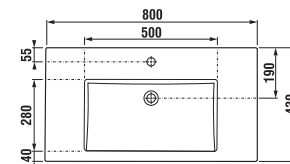

1+1 PACK
skrinka + umývadlo
- bezpečná doprava
- úsporný priestor pri doprave
- jednoduchá manipulácia