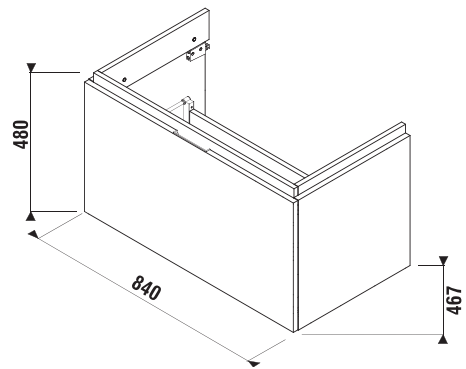

Číslo výrobku	Popis výrobku	Farba		
		biela/čelo lesklý lak	tmavá borovica	dub
H40J4263015001	skrinka pod umývadlo 85 cm H810426, 1 zásuvka	297,25 €		
H40J4263014611	skrinka pod umývadlo 85 cm H810426, 1 zásuvka		270,93 €	
H40J4263015191	skrinka pod umývadlo 85 cm H810426, 1 zásuvka			270,93 €