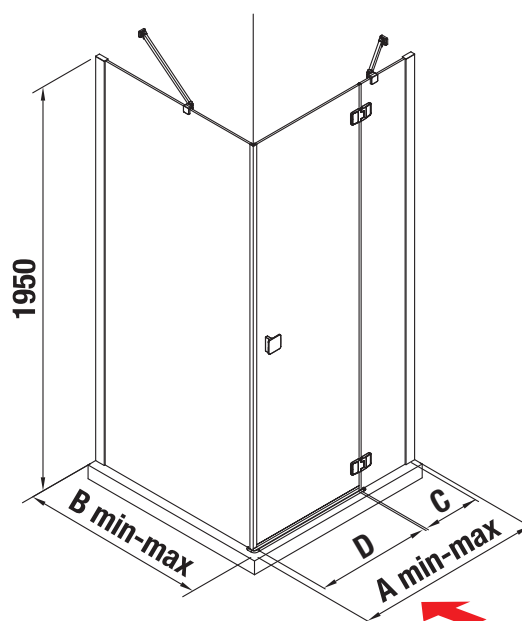

Sprchové dvere pravé