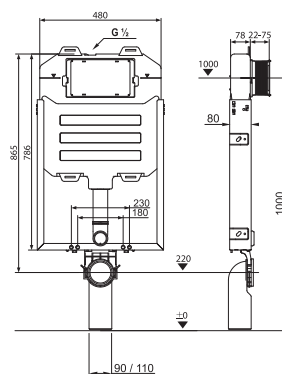

PODOMIETKOVÉ MODULY / S MONTÁŽNOU HLĚBKOU OD 9 CM /

BASIC TANK SYSTEM COMPACT PRE SAMOSTATNE STOJACE KLOZETY

Číslo výrobku	Popis výrobku	Cena
H894650000001	BASIC TANK SYSTEM COMPACT pre samostatne stojace klozety - hĺbka 8 cm - pre montáž na stenu s nutnosťou obmurovania, - rám vhodný pre samostatne stojace klozety - skrátená hĺbka nemá vplyv na veľkosť nádrže - nádržka je izolovaná proti oroseniu - jednoduché pripojenie na stenu - tichý chod napúšťacieho ventilu - tlačidlá možno v priebehu užívania vymieňať - možnosti splachovania 2/4 l, 3/4, 5 l a 3/6 l - izolované koleno na zabránenie rosenia modulu a vodných ciest	105,18 €

Poznámka: Továrenské nastavenie splachovania podomietkového modulu je 3/6 l.

BASIC WC SYSTEM COMPACT PRE ZÁVESNÉ KLOZETY

Číslo výrobku	Popis výrobku	Cena
H8946510000001	BASIC WC SYSTEM COMPACT pre závesné klozety - hĺbka 8 cm - pre montáž na stenu s nutnosťou obmurovania, - jednoduché pripojenie na stenu - nádržka je izolovaná proti oroseniu - rám vhodný pre obmurovanie - tichý chod napúšťacieho ventilu - tlačidlá možno v priebehu užívania vymieňať - možnosti splachovania 2/4 l, 3/4, 5 l a 3/6 l - izolované koleno na zabránenie rosenia modulu a vodných ciest - nosnosť konštrukcie 400 kg - odpadové koleno DN 90/110	144,05 €

Objednať zvlášť:	Cena
H8936730000001 rovné odpadové pripojenie k WC modulu	38,47 €

Poznámka: Továrenské nastavenie splachovania podomietkového modulu je 3/6 l.

WC SYSTEM COMPACT PRE ZÁVESNÉ KLOZETY