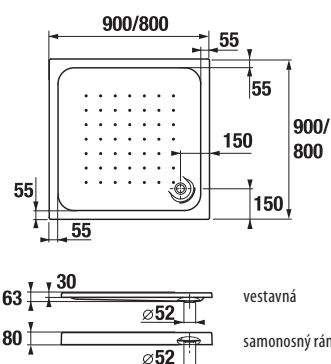

SPRCHOVÉ STENY, KÚTY, DVERE A VANIČKY /

Výhody akrylátových vaničiek Deep by Jika

- predĺžená záruka 5 rokov
- akrylátové vaničky sú vyrobené zo 100% akrylátu
- variant zápusťný a samonosný
- protišmyková úprava ANTISLIP
- dobré izolačné vlastnosti
- teplý povrch
- stálofarebnosť
- ľahká údržba

Odporúčame kombinovať so sprchovými kútni a dverami Jika (Cubito Pure, Lyra plus).

SPRCHOVÁ AKRYLÁTOVÁ VANIČKA DEEP BY JIKA ŠTVORCOVÁ S

Číslo výrobku	Popis výrobku	Cena
H2118210000001	sprchová vanička štvorcová, samonosný rám, 800 × 800 mm, biela	138,66 €
H2118220000001	sprchová vanička štvorcová, samonosný rám, 900 × 900 mm, biela	156,81 €
H2118310000001	sprchová vanička štvorcová, vstavaná, 800 × 800 mm, biela	138,66 €
H2118320000001	sprchová vanička štvorcová, vstavaná, 900 × 900 mm, biela	156,81 €

Objednať zvlášť:	Cena	
H2948240000001	sifón pre sprchové vaničky 50/40 mm, nerezová krytka s logom JIKA, prietok 39 l/min	9,04 €
H2955560000001	Laufen nohy k akrylátovým vstavaným sprchovým vaničkám	35,55 €

SPRCHOVÁ AKRYLÁTOVÁ VANIČKA DEEP BY JIKA ŠTVRŤKRUHOVÁ S

Číslo výrobku	Popis výrobku	Cena
H2138210000001	sprchová vanička štvrtkruhová, samonosný rám, 800 × 800 mm, rádius 550 mm, biela	129,54 €
H2138220000001	sprchová vanička štvrtkruhová, samonosný rám, 900 × 900 mm, rádius 550 mm, biela	147,03 €

Objednať zvlášť:	Cena	
H2948240000001	sifón pre sprchové vaničky 50/40 mm, nerezová krytka s logom JIKA, prietok 39 l/min	9,04 €
H2955560000001	Laufen nohy k akrylátovým vstavaným sprchovým vaničkám	35,55 €

Antislip
Špeciálna povrchová úprava antislip zabraňuje pokĺznutiu vo vaničke.