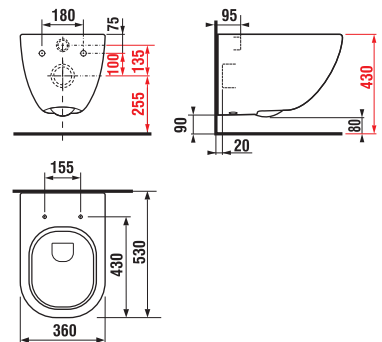

Pozor na výšku pripojenia.

DUROPLASTOVÁ WC DOSKA S POKLOPOM MIO S

Číslo výrobku	Popis výrobku	Cena
H8917100000631	duroplastová WC doska s poklopom vhodná pre klozet H820712, H820714, nerez úchyty, odnímateľná	55,58 €
H8917110000631	duroplastová WC doska s poklopom vhodná pre klozet H820712, H820714, nerez úchyty, odnímateľná, SLOWCLOSE	80,65 €
Náhradné diely:		
H8907160000631	rýchloupínacie kovové úchyty na uchytienie sedadla do keramiky Mio-N H891710/H891711	17,62 €
H8907190000001	dorazy pre dosku a poklop H891710/H891711	5,27 €