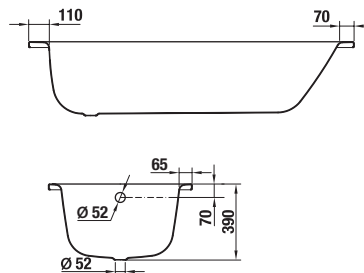

Číslo výrobku	Popis výrobku	Objem	Cena
H2252100000001	Tanza 1 400 × 700 mm	155 l	111,56 €
H2252000000001	Tanza 1 500 × 700 mm	165 l	111,56 €
H2251900000001	Tanza 1 600 × 700 mm	180 l	111,56 €
H2251800000001	Tanza 1 700 × 700 mm	195 l	111,56 €
H2252300000001	Tanza 1 600 × 750 mm	200 l	134,79 €
H2252200000001	Tanza 1 700 × 750 mm	210 l	134,79 €