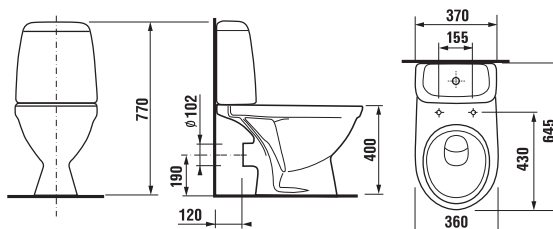

KOMBIKLOZET BALTIC

Číslo výrobku	Popis výrobku	Napúšťanie	Splach. mech. súčasťou	Odpad	Cena biela
H8242860002421	kombiklozet Baltic	x	x	x	164,54 €

Objednať zvlášť:	Popis výrobku	Cena
H8932813000631	duroplastová WC doska s poklopom Baltic	37,15 €
H8932740000001	duroplastová WC doska s poklopom Zeta, plastové príchytky	22,46 €
H8932710000001	termoplastová WC doska s poklopom Zeta	14,34 €
H8929990000001	inštaláčna súprava pre klozet	0,87 €