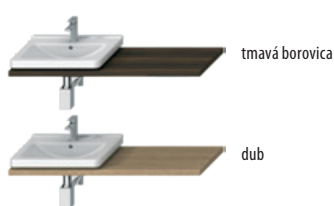

Benefity kúpeľňového nábytku

PROJEKTOVÉ
A OSTATNÉ VÝROBKY

OSTATNÉ

KÚPEĽŇOVÝ NÁBYTOK / SÉRIA CUBITO PURE /

DOSKA NA MIERU S VÝREZOM PRE UMÝVADLO CUBITO

biela

tmavá borovica

dub