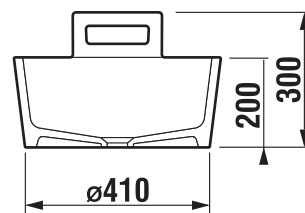

Číslo výrobku	Popis výrobku	Cena
H8101410001041	JIKA ART Džber (vrátane neuzatvárateľného odpadového ventilu s bielou keramickou krytkou H8981840000281)	245,54 €