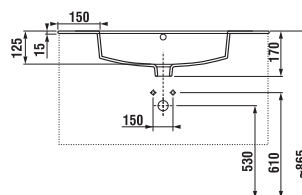

1+1 PACK
skrinka + umývadlo
- bezpečná doprava
- úsporný priestor pri doprave
- jednoduchá manipulácia