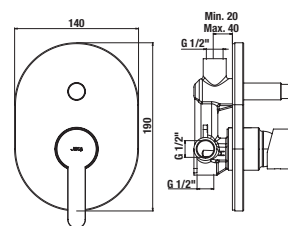

VODOVODNÉ BATÉRIE A SPRCHOVÉ PRÍSLUŠENSTVO /

NOVINKA

VAŇOVÁ BATÉRIA BEZ SPRCHOVEJ SÚPRAVY LYRA SMART

Dostupné v 3. štvrtroku 2020.

Číslo výrobku	Popis výrobku	Cena
H3211Z70044001	vaňová páková batéria bez sprchovej súpravy, chróm	62,00 €*

Objednať zvlášť:	Cena
H3651R00043611 sprchová súprava (ručná sprcha Ø 100 mm, 3 funkcie, držiak ručnej sprchy, sprchová hadica 1,7 m, kovová)	36,66 €
H3651R00043731 sprchová súprava (ručná sprcha Ø 100 mm, 3 funkcie, sprchová tyč, sprchová hadica 1,7 m kovová)	53,08 €

*03/2020 oprava ceny výrobku

NOVINKA

SPRCHOVÁ BATÉRIA BEZ SPRCHOVEJ SÚPRAVY LYRA SMART

Dostupné v 3. štvrtroku 2020.

Číslo výrobku	Popis výrobku	Cena
H3311Z70044001	sprchová páková batéria bez sprchovej súpravy, chróm	54,00 €*

Objednať zvlášť:	Cena
H3651R00043611 sprchová súprava (ručná sprcha Ø 100 mm, 3 funkcie, držiak ručnej sprchy, sprchová hadica 1,7 m, kovová)	36,66 €
H3651R00043731 sprchová súprava (ručná sprcha Ø 100 mm, 3 funkcie, sprchová tyč, sprchová hadica 1,7 m kovová)	53,08 €

*03/2020 oprava ceny výrobku

NOVINKA

VAŇOVÁ PODOMIETKOVÁ BATÉRIA LYRA SMART

Dostupné v 3. štvrtroku 2020.

Číslo výrobku	Popis výrobku	Cena
H3211Z60040001	vaňová - sprchová páková podomietková batéria s prepínačom, chróm	69,00 €*

Objednať zvlášť:	Cena
H3651R00043611 sprchová súprava (ručná sprcha Ø 100 mm, 3 funkcie, držiak ručnej sprchy, sprchová hadica 1,7 m, kovová)	36,66 €
H3651R00043731 sprchová súprava (ručná sprcha Ø 100 mm, 3 funkcie, sprchová tyč, sprchová hadica 1,7 m kovová)	53,08 €

*03/2020 oprava ceny výrobku

NOVINKA

SPRCHOVÁ PODOMÍTKOVÁ BATERIE LYRA SMART

Dostupné v 3. štvrtroku 2020.

Číslo výrobku	Popis výrobku	Cena
H3311Z60040001	sprchová páková podomietková batéria, chróm	54,00 €*