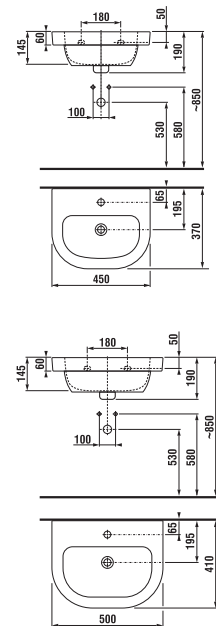

UMÝVADIELKO BABY

Číslo výrobku	Popis výrobku			Cena biela
H815614000yyy1	umývadielko 45 cm, s otvorom pre batériu, glazovaná spodná strana, s detským motívom	x	x	48,99 €
Číslo výrobku	Popis výrobku			Cena biela
H812611000yyy1	umývadlo 50 cm, glazovaná spodná strana, s detským motívom, vhodný kryt sifónu H819611, vhodný stĺp H819610, i do nábytku, s detským motívom	x	x	48,99 €
H8196110000001	kryt na sifón s inštalacnou sadou (č. výr.: H8900130000001) len pre umývadielko 50 cm			48,73 €

Objednať zvlášť:	Cena
H8903490000001 inštalacná súprava pre umývadlá	2,08 €
H3727100040101 Mio rohový ventil 3/8" – 1/2", chróm, 2 ks	35,18 €
H3747100040001 Mio umývadlový sifón, 5/4" – 32 mm, chróm, mosadz	40,61 €

Odporúčaná výška pre inštaláciu detského umývadla je 60 cm. Prispôbte výšku inštalovaného umývadla veku detí.

DETSKÝ KLOZET BABY

Číslo výrobku	Popis výrobku	Odpad	Cena
H8220370000001	detský klozet Baby so zvislým odpadom, ploché splachovanie, s inštalacnou sadou	x	47,30 €
H8220360000001	detský klozet Baby s vodorovným odpadom, ploché splachovanie, s inštalacnou sadou	x	47,30 €
Objednať zvlášť:	Cena biela	Cena farba	
H8970373000001 duroplastová WC doska Baby bez poklopu, plastové úchyty, biela	25,21 €		
H8970373230001 duroplastová WC doska Baby, zelená, bez poklopu, plastové úchyty		25,21 €	
H8970373240001 duroplastová WC doska Baby, ružová, bez poklopu, plastové úchyty		25,21 €	

K samostatne stojacim klozetom odporúčame tiež podomietkový systém Jika – BASIC TANK SYSTEM. Viac informácií na strane 135.

Premyslene tvarovaná WC doska Baby udrží okolie čisté, i keď si na ňu sadnú i nie príliš šikovné malé deti.

NÁDRŽKA PRE SAMOSTATNE STOJACE KLOZETY