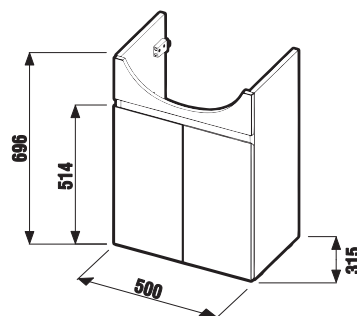

V kúpeľni sa využije každé miestečko pre maličkosti dennej hygieny. Ideálne sú zásuvky rôznej veľkosti, aké ponúkajú niektoré podumývadlové skrinky Lyra.