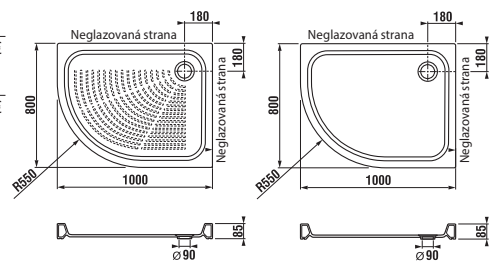

ľavý variant H852210

ľavý variant H852210

pravý variant H852211

pravý variant H852211