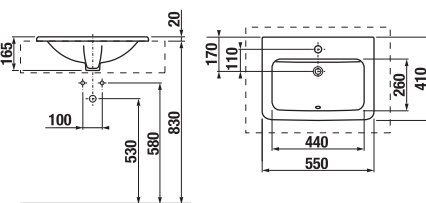

ZÁPUSTNÉ UMÝVADLO CUBITO S

Číslo výrobku	Popis výrobku	Cena biela
H8174220001041	zhora zápusťné umývadlo 55 cm, 1 otvor pre batériu	96,82 €

ZHORA ZÁPUSTNÉ UMÝVADLO IBON

Číslo výrobku	Popis výrobku	Cena biela
H8130100001041	zhora zápusťné umývadlo 52 cm	65,50 €
H8130110001041	zhora zápusťné umývadlo 56 cm	68,93 €