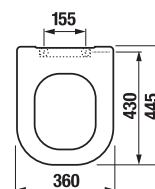

Správne nastavenie vypúšťacieho ventilu v podmietskovom module je 4,5/3l vody.

ODPORUČAME KOMBINOVAŤ S

STRANA 131

Pozor na výšku pripojenia.

DUROPLASTOVÁ WC DOSKA S POKLOPOM DEEP BY JIKA S

Číslo výrobku	Popis výrobku	Cena biela
H8936103000631	duroplastová WC doska s poklopom Deep by Jika, odnímateľná, ocelové prchytky	39,35 €
H8936113000631	duroplastová WC doska s poklopom Deep by Jika, odnímateľná, ocelové prchytky, SLOWCLOSE	61,95 €
H8916120000631	rýchloupínacie kovové úchyty na uchytienie sedadla do keramiky Deep by Jika H893610/H893611	9,68 €
H8914250000001	dorazy pre dosku a poklop H893610/H893611	3,56 €