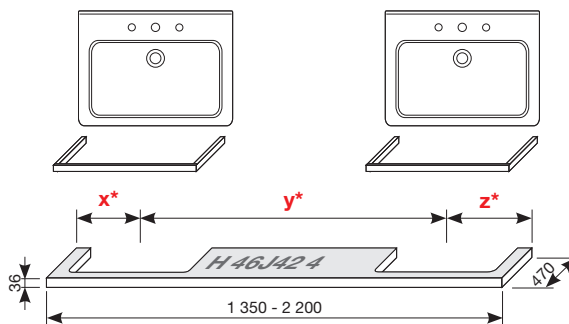

* Minimálne kóty **x**, **y**, **z** pre jednotlivé umývadlá:

umývadlo 45 cm - 215 mm
umývadlo 55 cm - 265 mm

umývadlo 60 cm - 290 mm
umývadlo 65 cm - 315 mm

umývadlo 75 cm - 365 mm

pri týchto mierach vždy zostane 55 mm na prirobenie goliera

Objednať zvlášť: Samostatné umývadlové dosky je nutné doplniť adekvátnym počtom podpier alebo skriniek (viď montážny návod). Dosky musia byť podporené vždy na okrajoch výrezu pre umývadlá a ďalšími konzolami podľa dĺžky dosky. Všetky umývadlové dosky s výrezom možno použiť len s nástennými umývadlami Cubito 45 - 75cm. V objednávke je potrebné uviesť číslo výrobku vybraného umývadla. Maximálny presah dosky cez konzolu je 25 cm. Dĺžka dosky bez výrezu medzi konzolami max. 80 cm.

Podpery pod umývadlové dosky

Ich počet konzultujte s odborným predajcom.
Počet závisí od umiestnenia výrezu a dĺžky dosky.

1. **H 45013 3 172 000 1** strieborná počet kusov .....
2. **H 47J00 4 000 000 1** biela matná počet kusov .....

Číslo zakázky: .....

Objednal: .....