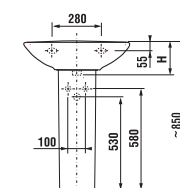

Číslo výrobku	Popis výrobku	yyy: 104 109		Cena biela
H810390000yyy1	umývadlo 50 cm	x	x	25,35 €
H810391000yyy1	umývadlo 55 cm	x	x	26,46 €
H810392000yyy1	umývadlo 60 cm	x	x	29,76 €
H8199500000209	stĺp použiteľný s umývadlami 50, 55, 60 cm			32,02 €

Objednať zvlášť:		Cena
H8903490000001	inštaláčna súprava pre umývadlá	2,08 €
H8942490000001	sifón, chrómovaná ABS, nastaviteľný od 175 do 270 mm, výška zápachovej uzávierky 75 mm, kapacita prietoku 45 l, s ozdobnými krúžkami (sifón možno použiť i bez ozdobných krúžkov).	17,19 €