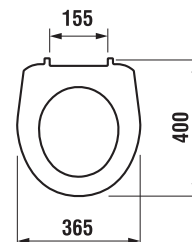

Číslo výrobku	Popis výrobku	Cena biela
H8933830000001	termoplastová WC doska s poklopom pre kombiklozety, plastové príchytky	18,57 €

NÁHRADNÉ DIELY PRE KOMBIKLOZETY LYRA PLUS (H826384, H826386, H826387)

Číslo výrobku	Popis výrobku	Napúšťanie	Splach. mech. súčasťou	Odpad	Cena
H8243840000001	WC misa			x	74,08 €
H8243860000001	WC misa			x	74,08 €
H8243870000001	WC misa			x	74,08 €
H8283820000001	WC nádržka	x			56,68 €
H8283820002411	WC nádržka	x	x		73,98 €
H8283830000001	WC nádržka		x		56,68 €
H8283830002421	WC nádržka		x	x	73,98 €
H8913530000001	napúšťací ventil	x			11,62 €
H8913540000001	napúšťací ventil		x		12,63 €
H8913630000001	tlačidlo D2D				2,68 €
H8913620000001	vypúšťací ventil D2D				8,62 €
H8283840000001	veko k nádržke Lyra plus				22,51 €