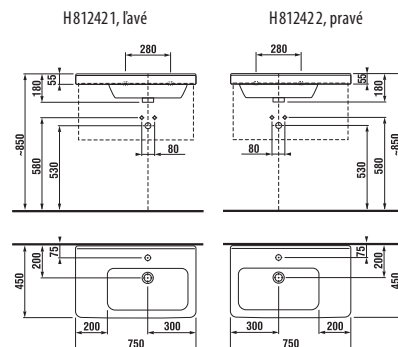

UMÝVADLÁ / SÉRIA CUBITO PURE /

UMÝVADLO CUBITO 75 CM S

MAGIC FIX

Číslo výrobku	Popis výrobku	Cena biela
H812421xxx1041	asymetrické umývadlo 75 cm, ľavé	186,59 €
H812422xxx1041	asymetrické umývadlo 75 cm, pravé	186,59 €
H8199510000281	kryt na sifón s inštaláčnou súpravou (č. výr.: H8900150000001)	85,64 €

Objednať zvlášť:	Cena
H8903490000001 inštaláčna súprava pre umývadlá	2,08 €
H3747300040001 umývadlový sifón 5/4" – 32 mm, chróm, mosadz	54,54 €
H3724200040101 rohový ventil 3/8"–1/2", chróm, 2 ks	36,95 €

SKRINKA POD ASYMETRICKÉ UMÝVADLO CUBITO 75 CM S

Číslo výrobku	Popis výrobku	Farba		
		biela/čelo lesklý lak	tmavá borovica	dub
H40J4253015001	skrinka pod umývadlo 75 cm H812421/2, 1 zásuvka	275,63 €		
H40J4253014611	skrinka pod umývadlo 75 cm H812421/2, 1 zásuvka		249,42 €	
H40J4253015191	skrinka pod umývadlo 75 cm H812421/2, 1 zásuvka			249,42 €

Skřinky pod umývadlo kombinujte s miestom šetriacim sifónom Jíka H8942460000001.
POZOR, rozstup rohových ventilov v tomto prípade musí byť 200 mm.

Číslo výrobku	Popis výrobku	Farba		
		biela/čelo lesklý lak	tmavá borovica	dub
H40J4254035001	skrinka pod umývadlo 75 cm H812421, 2 zásuvky, výrez VPRAVO	398,68 €		
H40J4254034611	skrinka pod umývadlo 75 cm H812421, 2 zásuvky, výrez VPRAVO		314,48 €	
H40J4254035191	skrinka pod umývadlo 75 cm H812421, 2 zásuvky, výrez VPRAVO			335,78 €
H40J4254045001	skrinka pod umývadlo 75 cm H812422, 2 zásuvky, výrez VĽAVO	398,68 €		
H40J4254044611	skrinka pod umývadlo 75 cm H812422, 2 zásuvky, výrez VĽAVO		314,48 €	
H40J4254045191	skrinka pod umývadlo 75 cm H812422, 2 zásuvky, výrez VĽAVO			335,78 €

Objednať zvlášť:	Cena
H4944010390001 nohy k závesným umývadlovým skřinkám, chróm, (1 pár)	10,84 €

Príplatok za povrchovú úpravu Jíka perla je 39,11 €.