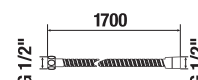

SPRCHOVÁ HADICA RIO

Číslo výrobku	Popis výrobku	Cena
H3621R00042701 <small>SPECIAL line</small>	sprchová hadica, 1,7 m, nerez	10,32 €

DRŽIAK RUČNEJ SPRCHY

Číslo výrobku	Popis výrobku	Cena
H3691R00045001	držiak ručnej sprchy, polohovateľný, chróm	6,87 €