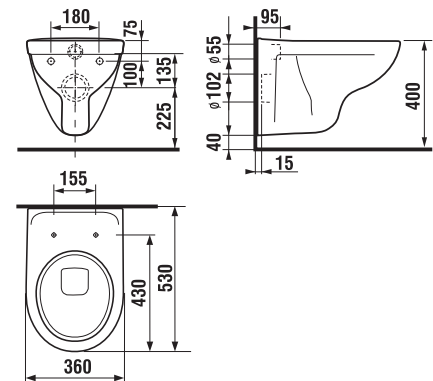

ODPORÚČAME
KOMBINOVAŤ S

STRANA 131

PROJEKTOVÉ
A OSTATNÉ VÝROBKY

OSTATNÉ