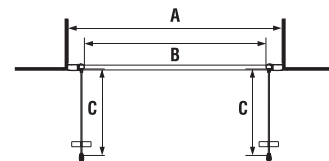

Sprchové dvere kyvné 800, 900 mm ľavé/pravé, biely profil, 4mm transparentné sklo, alebo sklo s dekorom stripy a úpravou JIKA perla GLASS, madlá biele

Číslo výrobku	Rozmer (mm)	Výška (mm)	Hrúbka (mm)	Variet vyhotovenia skla	Cena
H2563810006681	800	1900	4	transparentné	223,06 €
H2563810006651	800	1900	4	stripy	238,80 €
H2563820006681	900	1900	4	transparentné	232,86 €
H2563820006651	900	1900	4	stripy	248,65 €