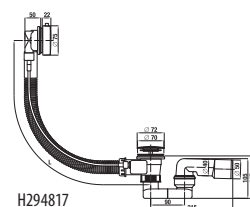

VANE A VAŇOVÉ ZÁSTENY /

VAŇOVÉ VÝPUSTE

Číslo výrobku	Popis výrobku	Cena
H2948150040001 SPECIAL line	automatický vaňový výpusť vrátane vaňového sifónu 40/50 mm, dĺžka 550 mm, plastové telo prepadu	30,54 €
H2948160040001 SPECIAL line	automatický vaňový výpusť vrátane vaňového sifónu 40/50 mm, dĺžka 550 mm, mosadzné telo prepadu	42,72 €
H2948170040001 SPECIAL line	automatický vaňový výpusť s napúšťaním vrátane vaňového sifónu 40/50 mm, dĺžka 550 mm, plastové telo prepadu	83,01 €
H2948180040001 SPECIAL line	automatický vaňový výpusť s napúšťaním vrátane vaňového sifónu 40/50 mm, dĺžka 550 mm, mosadzné telo prepadu	94,57 €

DOPLNKY VANÍ

Číslo výrobku	Popis výrobku	Cena
H2941020040001	náhradné držiadlá – 2 ks (chróm) pre vany Praga, Alma	65,59 €
H2940000000001	nohy kovové nastaviteľné – 2 ks Riga mini	17,01 €
H2940120000001	nohy kovové nastaviteľné – 2 ks Alma, Tanza Plus, Tanza a Riga	17,01 €
H2940130000001	nohy kovové nastaviteľné – 2 ks Praga	15,70 €
H2948150040001 SPECIAL line	automatický vaňový výpusť vrátane vaňového sifónu 40/50 mm, dĺžka 550 mm, plastové telo prepadu	30,54 €
H2948170040001 SPECIAL line	automatický vaňový výpusť s napúšťaním vrátane vaňového sifónu 40/50 mm, dĺžka 550 mm, plastové telo prepadu	83,01 €

Pre všetky druhy vaňových nôh (pre plastové i železné) platí, že ich nosnosť zodpovedá objemu vane plus 200 kg. Pričom európska norma EN 14516 pre nohy k vaniam nariaďuje iba nosnosť zodpovedajúcu objemu vane plus 100 kg.

VÝŠKA OCELOVÝCH VANÍ S NOŽIČKAMI

Výška oceľových vaní Jika s nožičkami

Vaňa	Výška nožičiek		Výška vane
	min	max	
PRAGA	180	195	590–605
ALMA	170	185	560–575
RIGA	170	185	RIGA 2–4 545–560 RIGA 5–7 560–575
RIGA 105	155	175	530–550
TANZA	170	185	555–570