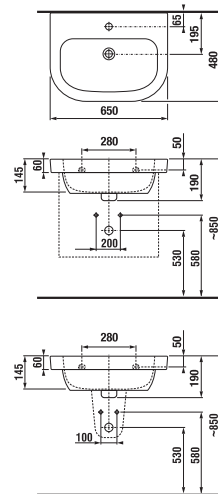

Číslo výrobku	Popis výrobku	yyy: 104	Cena biela
H8126140001041	umývadlo 65 cm	x	55,87 €
H8196110000001	kryt na sifón s inštalačnou súpravou (č. výr.: H8900130000001)		48,73 €

Objednať zvlášť:	Cena	
H8903490000001	inštalačná súprava pre umývadlá	2,08 €
H3727100040101	rohový ventil 3/8"–1/2", chróm, 2 ks	35,18 €
H3747100040001	umývadlový sifón 5/4" – 32 mm, chróm, mosadz	40,61 €
H8942490000001	sifón, chrómovaná ABS, nastaviteľný od 175 do 270mm, výška zápachovej uzávierky 75mm, kapacita prietoku 45l, s ozdobnými krúžkami (sifón možno použiť i bez ozdobných krúžkov).	17,19 €