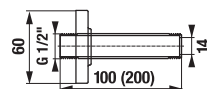

H3661X00040011

H3661X00040021