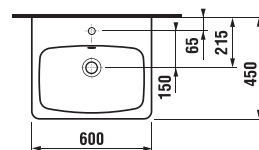

UMÝVADLÁ / SÉRIA LYRA PLUS /

UMÝVADLO LYRA PLUS 60 CM

Číslo výrobku	Popis výrobku	yyy: 104	Cena biela
H8103820001041	umývadlo 60 cm	x	55,81 €

Objednať zvlášť:	Cena
H8903490000001 inštalácia súprava pre umývadlá	2,08 €

SKRINKA POD UMÝVADLO LYRA PLUS VIVA 60 CM

Číslo výrobku	Popis výrobku	Farba biela/čelo pololesklý lak
H40J3844023001	skrinka s 2 zásuvkami pre umývadlo 60 cm H810382	185,99 €

UMÝVADIELKO LYRA PLUS 40 CM

Číslo výrobku	Popis výrobku	yyy: 104	Cena biela
H8153800001041	umývadličko 40 cm	x	43,34 €

Objednať zvlášť:	Cena
H8903490000001 inštalácia súprava pre umývadlá	2,08 €
H8942490000001 sifón, chrómovaná ABS, nastaviteľný od 175 do 270 mm, výška zápachovej uzávierky 75 mm, kapacita prietoku 45 l, s ozdobnými krúžkami (sifón možno použiť i bez ozdobných krúžkov).	17,19 €

SPECIAL line

SKRINKA POD UMÝVADIELKO LYRA PLUS VIVA 40 CM

Číslo výrobku	Popis výrobku	Farba biela/čelo pololesklý lak
H40J3802003001	skrinka s 1 dverami pre umývadličko 40 cm H815380	73,70 €

PROJEKTOVÉ
A OSTATNÉ VÝROBKY