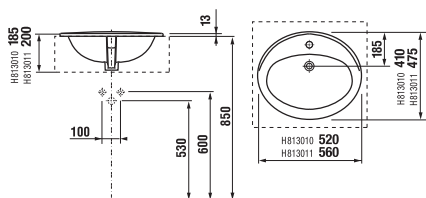

ZÁPUSTNÉ UMÝVADLO CUBITO S

Číslo výrobku	Popis výrobku	Cena biela
H8174220001041	zhora zápusťné umývadlo 55 cm, 1 otvor pre batériu	96,82 €

ZHORA ZÁPUSTNÉ UMÝVADLO IBON

Číslo výrobku	Popis výrobku	Cena biela
H8130100001041	zhora zápusťné umývadlo 52 cm	65,50 €
H8130110001041	zhora zápusťné umývadlo 56 cm	68,93 €