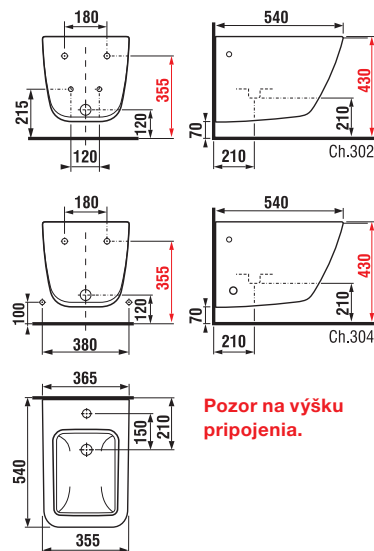

Pozor na výšku pripojenia.

ODPORÚČAME KOMBINOVAŤ S

STRANA 131

Priplatok za povrchovú úpravu Jika perla je 39,11 €.

Číslo výrobku xxx = číslo farby (000 biela, 100 Jika perla).

PROJEKTOVÉ A OSTATNÉ VÝROBKY

OSTATNÉ