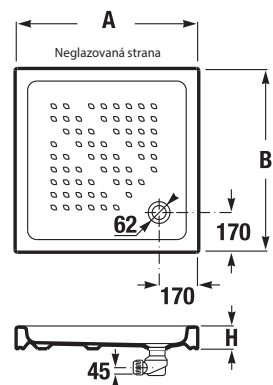

Číslo výrobku	Popis výrobku	Cena
A374772000	štvorcová sprchová vanička 790 × 790 mm, výška 100 mm	134,88 €
A374771000	štvorcová sprchová vanička 890 × 890 mm, výška 100 mm	165,64 €

Objednať zvlášť:	Cena
H2949830000001 sífón HL pre keramické sprchové vaničky, nerezová krytka, prietok 33 l/min	19,44 €
H8991030000001 dilatačná páska medzi vaničkou a stenou, 290 × 50 mm	7,21 €

Pre kompatibilitu s Jíka sprchovými kútmí je nutné vaničku inštalovať na obklad.

	A	B	H
A374772000	790	790	100
A374771000	890	890	100