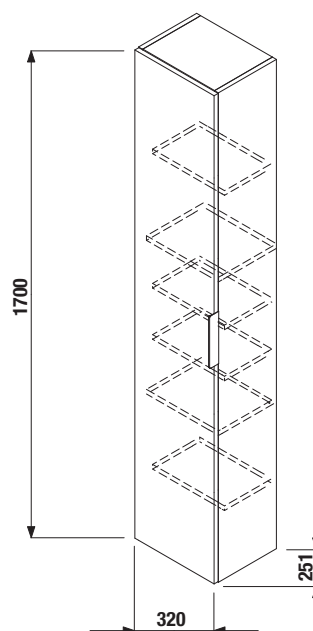

Číslo výrobku	Popis výrobku	Farba korpusu	
		biela/čelo polesklý lak	tmavý dub
H4537211763001	vysoká skrinka 6 polic, 1 dvere ľavopravé	169,40 €	
H4537211763021	vysoká skrinka 6 polic, 1 dvere ľavopravé		169,40 €