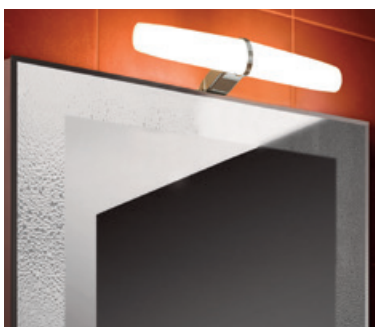

VYHRIEVACIA FÓLIA A VYPÍNAČ

Pre zrkadlá odporúčame vyhrievacie fólie.