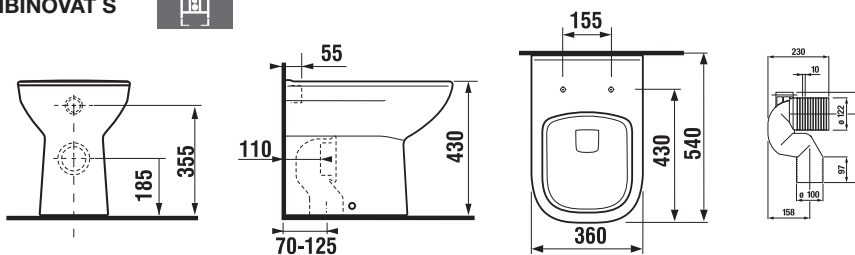

Číslo výrobku	Popis výrobku	Odpad	Inštalácia súprava súčasťou	Cena biela
H8216150000001	samostatne stojaci klozet, kapotovaný ku stene (vrátane inštalácie sady)	x	x	110,00 €
Objednať zvlášť: Popis výrobku				
H8936103000631	duroplastová WC doska s poklopom Deep by Jika, odnímateľná, ocelové príchytky			39,35 €
H8936113000631	duroplastová WC doska s poklopom Deep by Jika, odnímateľná, ocelové príchytky, SLOWCLOSE			61,95 €
H8990270000001	Laufen odpadové koleno VARIO zvislé			17,13 €

Správne nastavenie vypúšťacieho ventilu v podmietskovom module je 4,5/3l vody.

ODPORÚČAME KOMBINOVAŤ S

STRANA 125