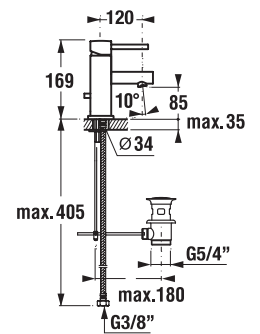

VODOVODNÉ BATÉRIE A SPRCHOVÉ PRÍSLUŠENSTVO /

MIO

Výhody

- predĺžená záruka 5 rokov
- keramické kartuše, systém OPTIM ECO
- perlátory sú vyrobené zo špeciálneho materiálu proti usadzovaniu vodného kameňa
- prepínače majú klapku proti spätnému nasatiu znečistenej vody

Perlátory sú vyrobené zo špeciálneho materiálu, na ktorom sa neusádza vodný kameň, a vďaka tomu odpadá namáhavé čistenie.

UMÝVADLOVÁ BATÉRIA MIO S

Číslo výrobku	Popis výrobku	Cena
H3117110040011	umývadlová stojančeková páková batéria s automatickou zátokou, chróm	122,91 €

UMÝVADLOVÁ BATÉRIA PRE UMÝVADLOVÉ MISY MIO S

Číslo výrobku	Popis výrobku	Cena
H3117180040021	umývadlová stojančeková páková batéria pre umývadlové misy so zátokou Click-Clack (súčasť balenia), chróm	161,91 €

ODPORUČAME OBJEDNAŤ ZVLÁŠŤ

Číslo výrobku	Popis výrobku	Cena
H3727100040101	rohový ventil 3/8"-1/2", chróm, 2 ks	35,18 €
H3747100040001	umývadlový sifón, 5/4"-32 mm, chróm, mosadz	40,61 €