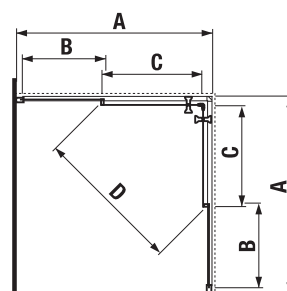

*4 mm – pevná stena
*5 mm – posuvné dvere

Číslo výrobku	Rozmerové možnosti (mm) do niky		Rozmer (mm) B	Rozmer (mm) C	Šírka vstupu (mm) D
	A min	A max			
H251381	780	800	313	402	425
H251382	880	900	363	452	495