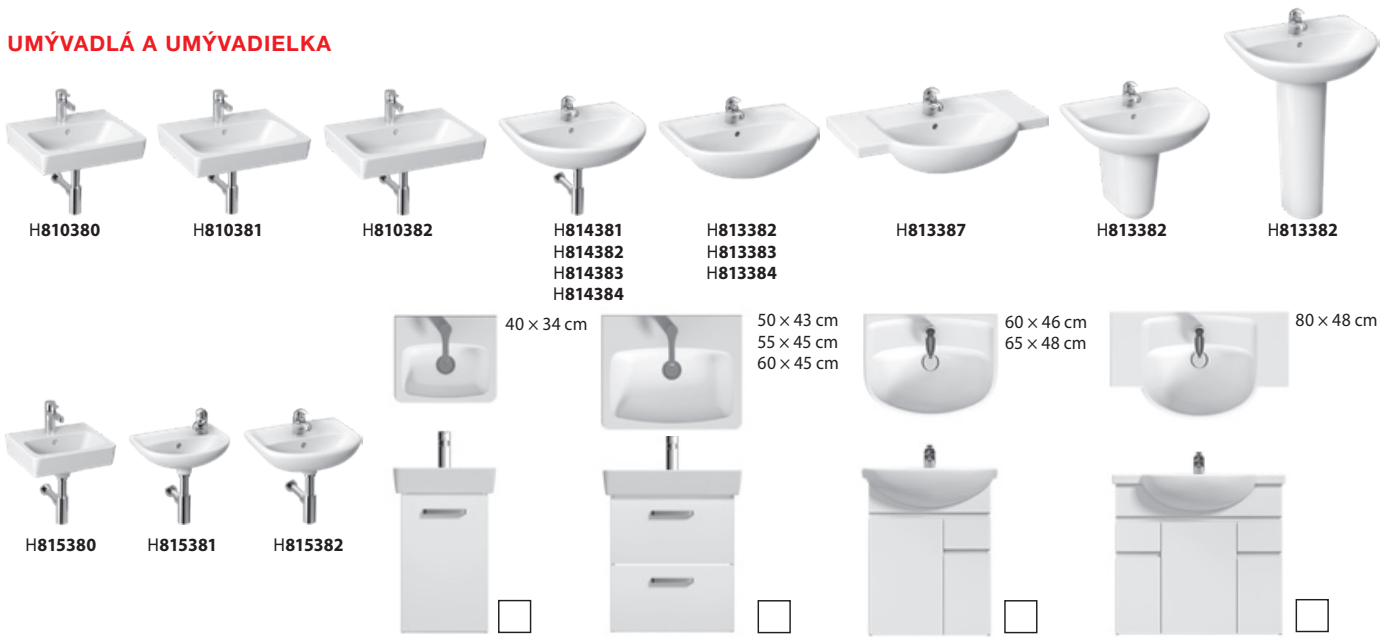

PREHĽAD / KÚPEĽŇOVÁ SÉRIA **LYRA PLUS** /

UMÝVADLÁ A UMÝVADIELKA

H810380

H810381

H810382

H814381
H814382
H814383
H814384

H813382
H813383
H813384

H813387

H813382

H813382

40 × 34 cm

50 × 43 cm
55 × 45 cm
60 × 45 cm

60 × 46 cm
65 × 48 cm

80 × 48 cm

H815380

H815381

H815382