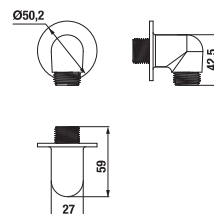

SPRCHOVÁ HADICA RIO

Číslo výrobku	Popis výrobku	Cena
H3621R00042701 <small>SPECIAL line</small>	sprchová hadica, 1,7 m, nerez	10,32 €

DRŽIAK RUČNEJ SPRCHY

Číslo výrobku	Popis výrobku	Cena
H3691R00045001	držiak ručnej sprchy, polohovateľný, chróm	6,87 €