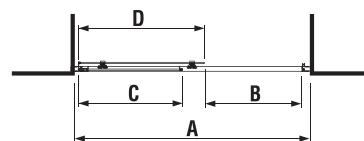

šarža 668 – transparentné sklo
šarža 666 – arctic decor

Číslo výrobku	Rozmerové možnosti (mm) doniky		Posuvné dvere (mm) D	Rozmer (mm) pevná stena C	Šírka vstupu (mm) B
	A min	A max			
H242243	965	995	523	415	386,5
H242244	1165	1195	623	515	486,5
H242248	1365	1395	723	615	586,5