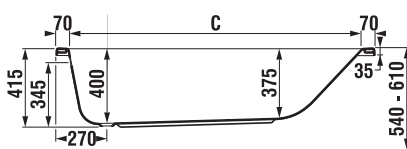

Číslo výrobku	Popis výrobku	Objem	Cena biela
H2204200000001	vaňa 1 600 × 700 mm, bez podpier	172 l	230,54 €
H2214200000001	vaňa 1 600 × 750 mm, bez podpier	201 l	240,17 €
H2244200000001	vaňa 1 700 × 700 mm, bez podpier	186 l	248,38 €
H2224200000001	vaňa 1 700 × 750 mm, bez podpier	206 l	269,38 €
H2234200000001	vaňa 1 800 × 800 mm, bez podpier	265 l	282,31 €

Objednať zvlášť:			Cena
H2940140000001	set plastových nôh pre vane na obmurovanie, univerzálny		8,93 €
H2948320000001	sada podpier pre vaňu 1 600 × 700 mm a 1 700 × 700 mm, kovové, pre inštaláciu bez panelu		33,00 €
H2948330000001	sada podpier pre vane 1 600 × 750, 1 700 × 750 mm, kovové, pre inštaláciu bez panelu		33,00 €
H2948340000001	sada podpier pre vaňu 1 800 × 800 mm, kovové, pre inštaláciu bez panelu		33,00 €
H2948150040001	automatický vaňový výpusť vrátane vaňového sifónu 40/50 mm, dĺžka 550 mm, plastové telo prepadu		30,54 €
SPECIAL line			
H2948160040001	automatický vaňový výpusť vrátane vaňového sifónu 40/50 mm, dĺžka 550 mm, mosadzné telo prepadu		42,72 €
SPECIAL line			
H2948170040001	automatický vaňový výpusť s napúšťaním vrátane vaňového sifónu 40/50 mm, dĺžka 550 mm, plastové telo prepadu		83,01 €
SPECIAL line			
H2948180040001	automatický vaňový výpusť s napúšťaním vrátane vaňového sifónu 40/50 mm, dĺžka 550 mm, mosadzné telo prepadu		94,57 €
SPECIAL line			

Obrázky a technické nákresy vaňových výpusťí nájdete na str. 191.

inštaláčnne rozmery vane bez panelu