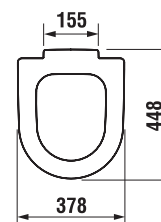

Číslo výrobku	Popis výrobku	Cena biela
H8927113000001	duroplastová WC doska s poklopom Mio, rýchlopínacie príchytky	54,59 €