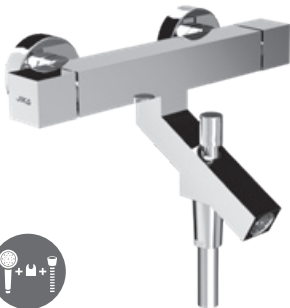

VAŇOVÁ BATÉRIA BEZ SPRCHOVEJ SADY CUBITO S