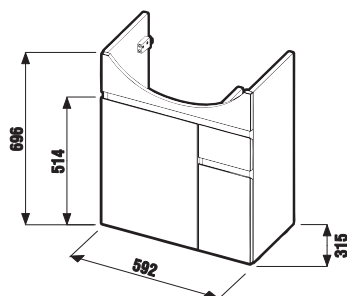

Číslo výrobku	Popis výrobku	Farba dverí biely lak/ farba korpusu biela
H4531320383001	skrinka s 2 dvierkami a 1 zásuvkou pod umývadlo 65 cm	161,68 €