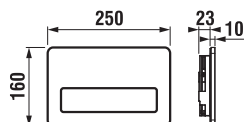

INOX ANTIVANDAL

Dvojité riešenie úspory vody – nech sa splachuje akokoľvek, šetrí sa stále:

- Single Flush – vždy sa spláchnie rovnakým množstvom vody, ktoré je možné nastaviť napríklad na 4,5 litra pre klozety, ktoré sú na tento objem certifikované.
- Dual Flush – malé či veľké spláchnutie podľa potreby.