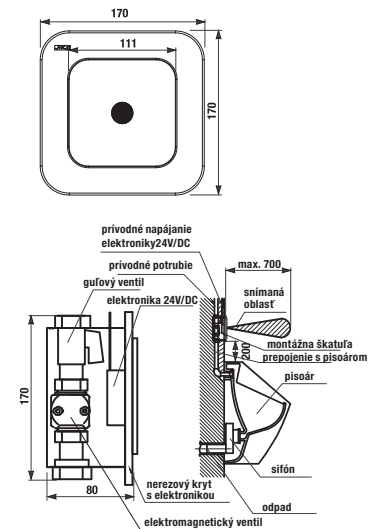

Číslo výrobku	Popis výrobku	Cena
H8948280000001	automatický splachovač s infračerveným senzorm - pre urinály s vnútorným prívodom vody H843060, H840200 • reaguje na prítomnosť osoby pred urinálom vo vzdialenosti max. 0,7 m od snímača po dobu dlhšiu než 7,5 s • k spláchnutiu dôjde po vystúpení osoby zo snímanej zóny • doba splachovania je nastaviteľná od 0,5 do 15,5 s • nastavenie doby splachovania a možnosť vypnutia snímača pomocou diaľkového ovládania H894078 • funkcia vypnutia senzoru • samočinné spláchnutie po 24 hodinách od posledného zopnutia ventilu • odporúčame kombinovať s H8936010000001 URINAL SYSTEM	213,28 €

technické dáta:

- rozmer nerezového krytu: 170 × 170 × 10 mm
- rozmer montážnej krabice: cca 140 × 140 × 75 mm
- napájacie napätie: 24V DC
- príkon: 7 W
- dosah: 0,3 - 0,7 m
- odporúčaný pracovný tlak: 0,1 - 0,6 MPa
- prietok: 12 l/min. (inf. údaj)
- vstup vody: vonkajší závit G 3/4"
- výstup vody: vonkajší závit G 3/4"

Objednať zvlášť:	Popis výrobku	Cena
H8950910000001	napájací zdroj pre max. 1 urinál Golem a Livo ANTIVANDAL, Domino SENSOR, 24V, DC, sieťové napájanie	56,70 €
H8950710000001	napájací zdroj pre max. 5 urinálov Golem/Livo ANTIVANDAL, Domino SENSOR 24 V, DC	57,49 €
H8950720000001	napájací zdroj pre max. 9 urinálov Golem/Livo ANTIVANDAL, Domino SENSOR 24 V, DC	74,63 €
Náhradné diely:		
H8940720000001	infra senzor pre splachovač (pre H894828), náhradný diel	178,66 €

Výrobok obsahuje lisovaný nerezový kryt s elektronikou, montážnu plastovú krabicu s elektromagnetickým ventilom, guľovým ventilom a mosadzným závitom.