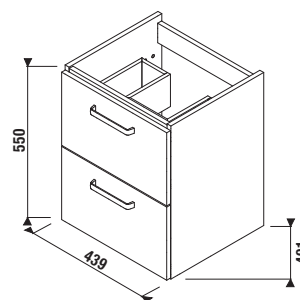

SKRINKA POD UMÝVADLO LYRA PLUS VIVA 50 CM

Číslo výrobku	Popis výrobku	Farba biela/čelo pololesklý lak
H40J3824023001	skrinka s 2 zásuvkami pre umývadlo 50 cm H810380	163,76 €

Výhody nábytku Lyra Plus VIVA