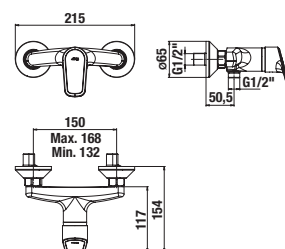

Objednať zvlášť:	Cena	
H3651R00043611	sprchová súprava (ručná sprcha Ø 100 mm, 3 funkcie, držiak ručnej sprchy, sprchová hadica 1,7 m, kovová)	36,66 €
H3651R00043731	sprchová súprava (ručná sprcha Ø 100 mm, 3 funkcie, sprchová tyč, sprchová hadica 1,7 m kovová)	53,08 €