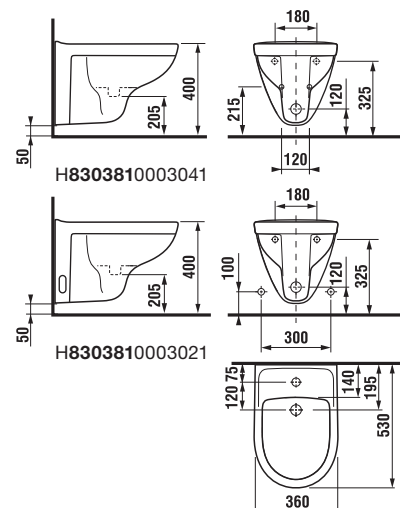

Číslo výrobku	Popis výrobku	Cena
H8303810003041	závesný bidet s otvormi	92,08 €
H8303810003021	závesný bidet, bez bočných otvorov pre prívod vody	92,08 €

Objednať zvlášť:	Cena
H8903490008901 inštalčná súprava s bielymi krytkami	2,68 €
H8903490008911 inštalčná súprava s chrómovanými krytkami	4,18 €
H8929920000001 Laufen vyrovnávacia páska	10,73 €
H8926950000001 Laufen vyrovnávacia sada	13,80 €
H8946140000001 Laufen vyrovnávacia hmota	7,48 €

ODPORÚČAME KOMBINOVAŤ S

STRANA 131