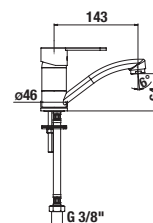

VODOVODNÉ BATÉRIE A SPRCHOVÉ PRÍSLUŠENSTVO /

NOVINKA

VAŇOVÁ BATÉRIA BEZ SPRCHOVEJ SÚPRAVY LYRA SMART

Dostupné v 3. štvrtroku 2020.

Číslo výrobku	Popis výrobku	Cena
H3211Z70044001	vaňová páková batéria bez sprchovej súpravy, chróm	62,00 €*

Objednať zvlášť:	Cena
H3651R00043611 sprchová súprava (ručná sprcha Ø 100 mm, 3 funkcie, držiak ručnej sprchy, sprchová hadica 1,7 m, kovová)	36,66 €
H3651R00043731 sprchová súprava (ručná sprcha Ø 100 mm, 3 funkcie, sprchová tyč, sprchová hadica 1,7 m kovová)	53,08 €

*03/2020 oprava ceny výrobku

NOVINKA

SPRCHOVÁ BATÉRIA BEZ SPRCHOVEJ SÚPRAVY LYRA SMART

Dostupné v 3. štvrtroku 2020.

Číslo výrobku	Popis výrobku	Cena
H3311Z70044001	sprchová páková batéria bez sprchovej súpravy, chróm	54,00 €*

Objednať zvlášť:	Cena
H3651R00043611 sprchová súprava (ručná sprcha Ø 100 mm, 3 funkcie, držiak ručnej sprchy, sprchová hadica 1,7 m, kovová)	36,66 €
H3651R00043731 sprchová súprava (ručná sprcha Ø 100 mm, 3 funkcie, sprchová tyč, sprchová hadica 1,7 m kovová)	53,08 €

*03/2020 oprava ceny výrobku

NOVINKA

VAŇOVÁ PODOMIETKOVÁ BATÉRIA LYRA SMART

Dostupné v 3. štvrtroku 2020.

Číslo výrobku	Popis výrobku	Cena
H3211Z60040001	vaňová - sprchová páková podomietková batéria s prepínačom, chróm	69,00 €*

Objednať zvlášť:	Cena
H3651R00043611 sprchová súprava (ručná sprcha Ø 100 mm, 3 funkcie, držiak ručnej sprchy, sprchová hadica 1,7 m, kovová)	36,66 €
H3651R00043731 sprchová súprava (ručná sprcha Ø 100 mm, 3 funkcie, sprchová tyč, sprchová hadica 1,7 m kovová)	53,08 €

*03/2020 oprava ceny výrobku

NOVINKA

SPRCHOVÁ PODOMÍTKOVÁ BATERIE LYRA SMART

Dostupné v 3. štvrtroku 2020.

Číslo výrobku	Popis výrobku	Cena
H3311Z60040001	sprchová páková podomietková batéria, chróm	54,00 €*