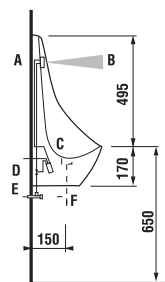

- A - snímací hlavica s tryskou
- B - zóna snímania
- C - ovládací elektronika
- D - elektromagnetický ventil
- E - rohový ventil s filtrom
- F - sifón