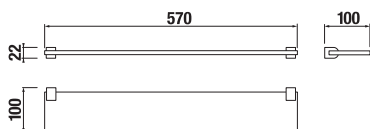

Číslo výrobku	Popis výrobku	Cena
H3853B20040001	sklenená polička 60 cm vrátane držiakov, chróm, transparentné sklo	18,24 €