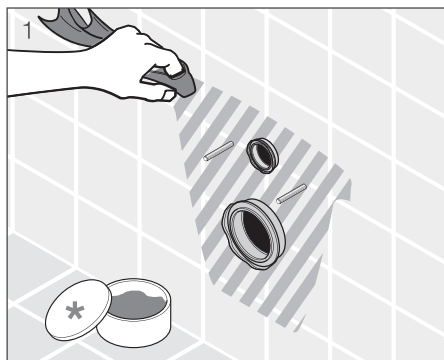

* Tekuté mydlo