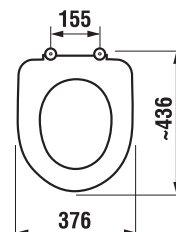

NÁHRADNÉ DIELY PRE KOMBIKLOZETY DEEP BY JIKA

Číslo výrobku	Popis výrobku	Napúšťanie	Splach. mech. súčasťou	Odpad	Cena biela
H8256160000001	kombinačná misa, vodorovný odpad, hlboké splachovanie			x	96,02 €
H8256170000001	kombinačná misa, svislý odpad, hlboké splachovanie			x	96,02 €
H8286120000001	WC nádržka bez splachovacieho mechanizmu, bočný prívod vody 3/8"	x			71,59 €
H8286120002801	WC nádržka, bočný prívod vody 3/8" plast, dual flush 6(4,5)/3 litry	x	x		95,54 €
H8286130000001	WC nádržka bez splachovacieho mechanizmu, spodný prívod vody 1/2"		x		71,59 €
H8286130002811	WC nádržka, spodný prívod vody 1/2" plast, dual flush 6(4,5)/3 litry	x	x		94,81 €
H8976280000001	vypúšťací ventil				29,83 €
H8977720000001	inštalácia súprava pre montáž nádržky a WC misy Cubito, Mio, Deep by Jika a Lyra, 1 ks				1,07 €
H8917530000001	inštalácia súprava pre stojace klozety a bidety so skrytým upevnením				3,69 €
H8916160000001	KOMPLET Dual Flush splachovací mechanizmus pre nádrže Deep by Jika H828612xxx2801, plastová nápušť, bočný prívod vody				21,51 €
H8916170000001	KOMPLET Dual Flush splachovací mechanizmus pre nádrže Deep by Jika H828613xxx2811, plastová nápušť, bočný prívod vody				23,03 €
H8924260000001	Dual Flush tlačidlo				6,75 €
H8924270000001	napúšťací ventil, plastová nápušť, bočný prívod vody				14,50 €
H8924240000001	napúšťací ventil, plastová nápušť, spodný prívod vody				18,44 €
H8910510000001	krytka bočného otvoru pre prívod vody				6,31 €

NÁHRADNÉ DIELY PRE KOMBIKLOZETY SO ZVÝŠENOU VÝŠKOU DEEP BY JIKA

Číslo výrobku	Popis výrobku	Napúšťanie	Splach. mech. súčasťou	Odpad	Cena biela
H8276120000001	WC nádržka	x			71,42 €
H8276130000001	WC nádržka		x		71,42 €
H8913530000001	napúšťací ventil	x			11,62 €
H8913540000001	napúšťací ventil		x		12,63 €
H8913630000001	tlačidlo D2D				2,68 €
H8913620000001	vypúšťací ventil D2D				8,62 €
H8917530000001	inštalácia súprava pre stojace klozety a bidety so skrytým upevnením				3,69 €

PROJEKTOVÉ
A OSTATNÉ VÝROBKY

OSTATNÉ