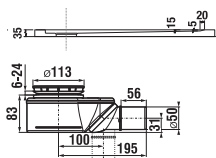

SPRCHOVÉ STENY, KÚTY, DVERE A VANIČKY /

SPRCHOVÁ VANIČKA Z LIATEHO MRAMORU PADANA OBDĹŽNIKOVÁ S

Číslo výrobku	Popis výrobku	Cena
H2119340000001	sprchová vanička obdĺžniková, 1000 × 800 mm, liaty mramor	193,43 €
H2119380000001	sprchová vanička obdĺžniková, 1000 × 900 mm, liaty mramor	208,34 €
H2119350000001	sprchová vanička obdĺžniková, 1000 × 800 mm, liaty mramor	246,74 €
H2119390000001	sprchová vanička obdĺžniková, 1000 × 900 mm, liaty mramor	259,77 €

Vaničky Padana sú vhodné na zabudovanie do podlahy.

Vaničky Padana sú plytké, preto odporúčame sifón H294230, ktorý má vysoký prietok 54 l/min.

Objednať zvlášť:	Cena
H2942300000001 sifón HL pre sprchové vaničky Ø 90 mm, s nerezovým krytom Ø 113 mm, prietok 54 l/min, vrátane montážneho príslušenstva	36,64 €
H8991030000001 dilatačná páska medzi vaničkou a stenou, 290 × 50 mm	7,21 €

SPRCHOVÁ VANIČKA Z LIATEHO MRAMORU PADANA ŠTVORCOVÁ S

Číslo výrobku	Popis výrobku	Cena
H2119310000001	sprchová štvorcová vanička, 800 × 800 mm, liaty mramor	152,07 €
H2119320000001	sprchová štvorcová vanička, 900 × 900 mm, liaty mramor	181,51 €

Vaničky Padana sú vhodné na zabudovanie do podlahy.

Vaničky Padana sú plytké, preto odporúčame sifón H294230, ktorý má vysoký prietok 54 l/min.

Objednať zvlášť:	Cena
H2942300000001 sifón HL pre sprchové vaničky Ø 90 mm, s nerezovým krytom Ø 113 mm, prietok 54 l/min, vrátane montážneho príslušenstva	36,64 €
H8991030000001 dilatačná páska medzi vaničkou a stenou, 290 × 50 mm	7,21 €

SPRCHOVÁ VANIČKA Z LIATEHO MRAMORU PADANA ŠTVRŤKRUHOVÁ S

Číslo výrobku	Popis výrobku	Cena
H2119330000001	sprchová štvrtkruhová vanička, 900 × 900 mm, rádius 550 mm, liaty mramor	176,29 €

Vaničky Padana sú vhodné na zabudovanie do podlahy.