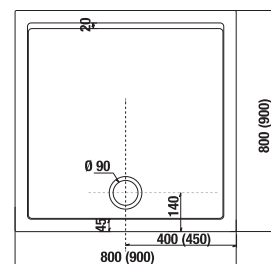

SPRCHOVÉ STENY, KÚTY, DVERE A VANIČKY /

SPRCHOVÁ VANIČKA Z LIATEHO MRAMORU PADANA OBDĹŽNIKOVÁ S

Číslo výrobku	Popis výrobku	Cena
H2119340000001	sprchová vanička obdĺžniková, 1000 × 800 mm, liaty mramor	193,43 €
H2119380000001	sprchová vanička obdĺžniková, 1000 × 900 mm, liaty mramor	208,34 €
H2119350000001	sprchová vanička obdĺžniková, 1000 × 800 mm, liaty mramor	246,74 €
H2119390000001	sprchová vanička obdĺžniková, 1000 × 900 mm, liaty mramor	259,77 €

Vaničky Padana sú vhodné na zabudovanie do podlahy.

Vaničky Padana sú plytké, preto odporúčame sifón H294230, ktorý má vysoký prietok 54 l/min.

Objednať zvlášť:	Cena
H2942300000001 sifón HL pre sprchové vaničky Ø 90 mm, s nerezovým krytom Ø 113 mm, prietok 54 l/min, vrátane montážneho príslušenstva	36,64 €
H8991030000001 dilatačná páska medzi vaničkou a stenou, 290 × 50 mm	7,21 €

SPRCHOVÁ VANIČKA Z LIATEHO MRAMORU PADANA ŠTVORCOVÁ S

Číslo výrobku	Popis výrobku	Cena
H2119310000001	sprchová štvorcová vanička, 800 × 800 mm, liaty mramor	152,07 €
H2119320000001	sprchová štvorcová vanička, 900 × 900 mm, liaty mramor	181,51 €

Vaničky Padana sú vhodné na zabudovanie do podlahy.

Vaničky Padana sú plytké, preto odporúčame sifón H294230, ktorý má vysoký prietok 54 l/min.

Objednať zvlášť:	Cena
H2942300000001 sifón HL pre sprchové vaničky Ø 90 mm, s nerezovým krytom Ø 113 mm, prietok 54 l/min, vrátane montážneho príslušenstva	36,64 €
H8991030000001 dilatačná páska medzi vaničkou a stenou, 290 × 50 mm	7,21 €

SPRCHOVÁ VANIČKA Z LIATEHO MRAMORU PADANA ŠTVRŤKRUHOVÁ S

Číslo výrobku	Popis výrobku	Cena
H2119330000001	sprchová štvrtkruhová vanička, 900 × 900 mm, rádius 550 mm, liaty mramor	176,29 €

Vaničky Padana sú vhodné na zabudovanie do podlahy.