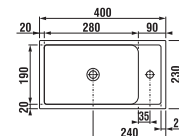

SKRINKY S UMÝVADIELKOM / PETIT /

SADA S UMÝVADIELKOM PETIT 40 CM S

H47J7303200001

PACK
1+3

1+3 PACK
skrinka s umývadlom, zrkadlom
a osvetlením
- bezpečná doprava
- úsporný priestor pri doprave
- jednoduchá manipulácia

Číslo výrobku	Popis výrobku	Farba			
		biela/čelo pololesklý lak	sivá	tmavý dub	čerešňa
H4535141753001	skrinka s 1 ľavo/pravými dvierkami, vr. umývadla bez prepadu 40 × 23 cm s otvorom pre batériu VPRAVO, zrkadla a osvetlenia	151,67 €			
H4535141753011	skrinka s 1 ľavo/pravými dvierkami, vr. umývadla bez prepadu 40 × 23 cm s otvorom pre batériu VPRAVO, zrkadla a osvetlenia		166,82 €		
H4535141753021	skrinka s 1 ľavo/pravými dvierkami, vr. umývadla bez prepadu 40 × 23 cm s otvorom pre batériu VPRAVO, zrkadla a osvetlenia			151,67 €	
H4535141753081	skrinka s 1 ľavo/pravými dvierkami, vr. umývadla bez prepadu 40 × 23 cm s otvorom pre batériu VPRAVO, zrkadla a osvetlenia				166,87 €
Náhradné diely:	Popis výrobku	Cena			
H47J7303200001	svetlo Moonbox New, LED, IP 44, 1×8W, 510 lm, 300×25×83 mm, na montáž na sklo, dosku aj zrkadlovú skrinku				48,17 €

Nie je na odber samostatná skrinka ako náhradný diel.

Benefity kúpeľňového nábytku