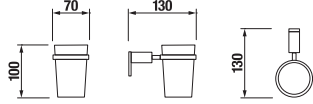

Číslo výrobku	Popis výrobku	Cena
H3823A10040001	držiak s pohárikom, chróm, matné sklo	18,29 €