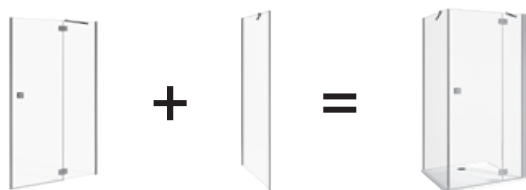

Bezrámové sprchové steny a dvere Pure sú ideálnou voľbou do modernej kúpeľne. Vďaka čistému dizajnu vhodne doplní interiéry v elegantnom a minimalistickom štýle. Sú vyrobené z 8 mm hrubého bezpečnostného skla s úpravou Jika perla GLASS, ktorá značne uľahčuje údržbu. Bezrámové sprchovacie kúty možno inštalovať na sprchovú vaničku alebo priamo na dlažbu.

JIKA•perla
GLASS