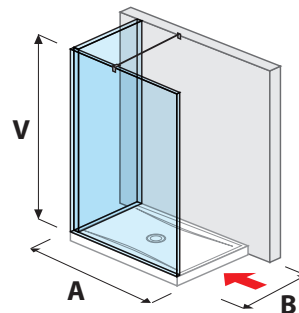

skrinka pod dosku

š. 64 cm
hĺ. 47cm
v. 45 cm

stredná skrinka

š. 32 cm
hĺ. 32 cm
v. 81 cm

vysoká skrinka

š. 32 cm
hĺ. 32 cm
v. 162 cm

nízka skrinka

š. 32 cm
hĺ. 32 cm
v. 47 cm

SPRCHOVÉ PEVNÉ STENY

PURE bezrámové

80 × 195 cm
90 × 195 cm
100 × 195 cm
- transparentné sklo
L/P ľavoprávny
variant

CUBITO PURE

80 × 195 cm
90 × 195 cm
100 × 195 cm
- transparentné sklo
- sklo arctic

PREHĽAD/ SPRCHOVÉ STENY/ PODĽA DIPOZÍCIE

SPRCHOVÉ STENY BEZRÁMOVÉ / WALK IN

sklenená stena PURE pevná 120, 130, 140 cm

A	B	V
120 cm	80/90 cm	200 cm
130 cm	80/90 cm	200 cm
140 cm	80/90 cm	200 cm

sklenená stena PURE bočná 70, 80 cm

A	B	V
70 cm	80/90 cm	200 cm
80 cm	80/90 cm	200 cm

sklenená stena PURE bočná 90, 100, 120, 130, 140 cm

A	B	V
90 cm	90 cm	200 cm
100 cm	80 cm	200 cm
120 cm	80/90 cm	200 cm
130 cm	80/90 cm	200 cm
140 cm	80/90 cm	200 cm

sklenená stena PURE „L“ 120, 130, 140 × 80 cm | 120, 130, 140 × 90 cm