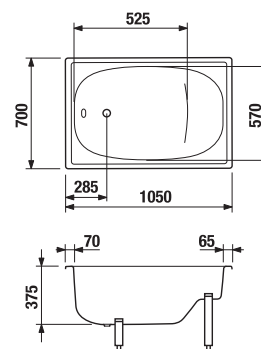

Oceľovú vaňu Riga nie je možné kombinovať so zástenami Cubito.

Obrázky a technické nákresy vaňových výpusťí nájdete na str. 191.