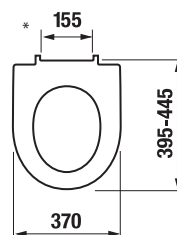

ODPORÚČAME
KOMBINOVAŤ S

STRANA 131

PROJEKTOVÉ
A OSTATNÉ VÝROBKY

OSTATNÉ

ZÁVESNÉ KLOZETY A BIDETY /

DUROPLASTOVÁ WC DOSKA S POKLOPOM LYRA PLUS S

Číslo výrobku	Popis výrobku	Cena biela
H8903840000631	duroplastová doska s poklopom, rýchloúpinacie kovové úchyty	48,98 €
H8903850000631	duroplastová doska s poklopom, rýchloúpinacie, SLOWCLOSE, kovové úchyty	57,59 €
Náhradné diely:		
H8923840000001	pánty pre dosku na sedenie Lyra plus Slowclose H8903850000631, náhradný diel	29,64 €
H8923850000001	kovové rýchloúpinacie úchyty do keramiky pre uchytienie dosky na sedenie Lyra plus H890384/H890385	16,86 €
H8923860000001	set dorazov pre dosku na sedenie Lyra plus H890384/H890385	3,56 €