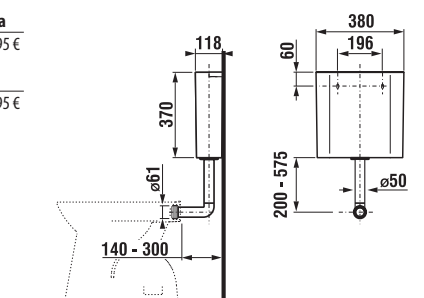

Číslo výrobku	Popis výrobku	Cena
H8937100000001	plastová nádržka pre samostatne stojace klozety, bočný prívod vody 3/8", Dual Flush 3/6 l, vrátane kolena	35,95 €
H8937110000001	plastová nádržka pre samostatne stojacie klozety, bočný prívod vody 3/8", s detským motívom lúčneho konika	35,95 €