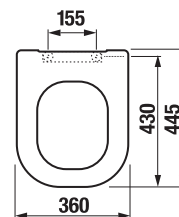

Číslo výrobku	Popis výrobku	Cena biela
H8936103000631	duroplastová WC doska s poklopom Deep by Jika, odnímateľná, ocelové prichytky	39,35 €
H8936113000631	duroplastová WC doska s poklopom Deep by Jika, odnímateľná, ocelové prichytky, SLOWCLOSE	61,95 €
Náhradné diely:		Cena
H8916120000631	rýchloupínacie kovové úchyty na uchytenie sedadla do keramiky Deep by Jika	9,68 €
H893610/H893611		
H8914250000001	dorazy pre dosku a poklop H893610/H893611	3,56 €