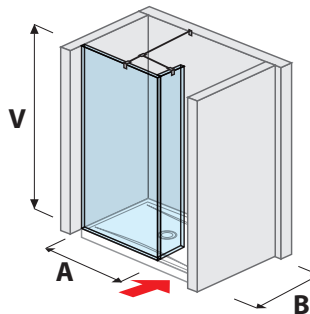

SPRCHOVÉ STENY BEZRÁMOVÉ / WALK IN

sklenená stena PURE pevná 120, 130, 140 cm

A	B	V
120 cm	80/90 cm	200 cm
130 cm	80/90 cm	200 cm
140 cm	80/90 cm	200 cm

sklenená stena PURE bočná 70, 80 cm

A	B	V
70 cm	80/90 cm	200 cm
80 cm	80/90 cm	200 cm

sklenená stena PURE bočná 90, 100, 120, 130, 140 cm

A	B	V
90 cm	90 cm	200 cm
100 cm	80 cm	200 cm
120 cm	80/90 cm	200 cm
130 cm	80/90 cm	200 cm
140 cm	80/90 cm	200 cm

sklenená stena PURE „L“ 120, 130, 140 × 80 cm | 120, 130, 140 × 90 cm

A	B	V
120 cm	80/90 cm	200 cm
130 cm	80/90 cm	200 cm
140 cm	80/90 cm	200 cm

sklenená stena PURE vrátane krátkeho skla 70, 80 cm

A	B	V
70 cm	80/90 cm	200 cm
80 cm	80/90 cm	200 cm

sklenená stena PURE vrátane krátkeho skla 120, 130, 140 cm