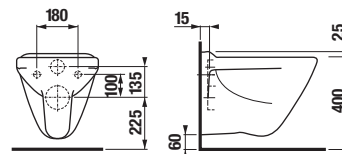

Číslo výrobku	Popis výrobku	Cena
H8202280000001	závesný klozet, ploché splachovanie	101,06 €
Objednat zvlášť:		Cena
H8932710000001	termoplastová WC doska s poklopom ZETA, plastové prchytky, dĺžkovo nastaviteľné na 400-440mm	14,34 €
H8933703000001	duroplastová WC doska s poklopom Dino, plastové prchytky	34,03 €
H8933703000631	duroplastová WC doska s poklopom Dino, oceľové prchytky	38,08 €
H8932740000001	duroplastová WC doska s poklopom ZETA, plastové prchytky	22,46 €
H8932760000001	duroplastová WC doska s poklopom Zeta, so spomaľvacím mechanizmom SLOWCLOSE, plastové úchyty	47,19 €
H8929920000001	Laufen vyrovnávací páska	10,73 €
H8926950000001	Laufen vyrovnávací sada	13,80 €
H8946140000001	Laufen vyrovnávací hmota	7,48 €