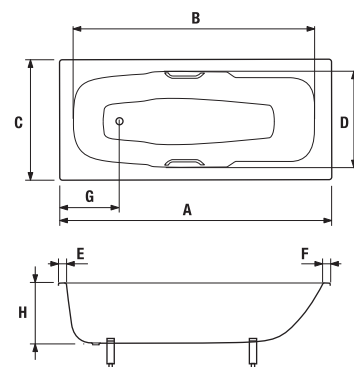

K oceľovým vaniam Praga odporúčame použiť jednodielne alebo dvojdielne zásteny Cubito.

Obrázky a technické nákresy vaňových výpusťí nájdete na str. 191.