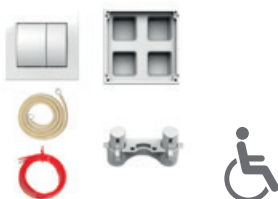

PODOMIETKOVÉ MODULY / DOPLNKY /

PNEUMATICKÝ SET

Dĺžka hadičky 2,35 m.

Číslo výrobku	Popis výrobku	Cena
H8956430000001	pneumatický set pre podomietkové moduly	92,41 €
H895651/H895652