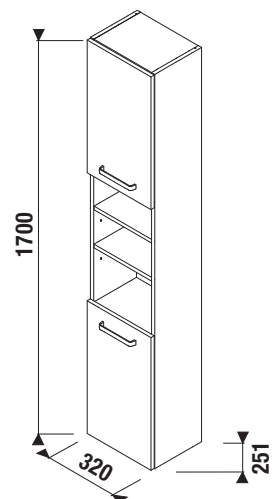

Číslo výrobku	Popis výrobku	Farba biela/čelo pololesklý lak
H43J3822303001	vysoká skrinka, 2 dvere ľavé/pravé, 6 polic	148,24 €

Benefity kúpeľňového nábytku

UMÝVADLÁ / SÉRIE LYRA PLUS /

UMÝVADLO LYRA PLUS 50 CM