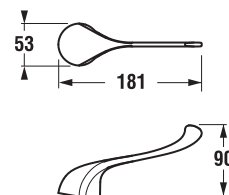

Číslo výrobku	Popis výrobku	Cena
H3912700040001	lekárska páka, chróm	10,71 €