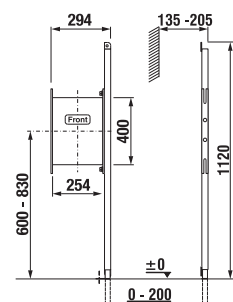

PODOMIETKOVÉ MODULY / DOPLNKY /

PNEUMATICKÝ SET

Dĺžka hadičky 2,35 m.

Číslo výrobku	Popis výrobku	Cena
H8956430000001	pneumatický set pre podomietkové moduly	92,41 €
H895651/H895652		

SYSTEM HANDICAP

Číslo výrobku	Popis výrobku	Cena
H8936420000001	SYSTEM HANDICAP pre upevnenie operných madiel, určené na montáž na rámy Modul	91,98 €

Pri inštalácii WC system Handicap je nutné modul priskrutkovať z jednej strany k nosnému rámu podomietkového modulu (pre WC, umývadlo alebo bidet) a z druhej do kovovej konštrukcie sadrokartónu.

pravoľavý variant použiteľný pre podomietkové moduly pre závesné wc, bidety a umývadlá

NÁDRŽKA PRE SAMOSTATNE STOJACE WC

Číslo výrobku	Popis výrobku	Cena
H8937100000001	plastová nádržka pre samostatne stojace klozety, bočný prívod vody 3/8", Dual Flush, 3/6 l, vrátane kolena	35,95 €
H8937110000001	plastová nádržka pre samostatne stojace klozety, bočný prívod vody 3/8", s detským motívom lucného koníka, Dual Flush, 3/6 l, vrátane kolena	35,95 €

Podomietkové moduly Jika sú kompatibilné so všetkými samostatne stojacimi resp. závesnými klozetami Jika. Závesné skrutky majú normovaný rozstup. V každom balení modulu Jika nájdete podrobný montážny návod. Súčasťou každého balenia je taktiež montážna sada pre inštaláciu.