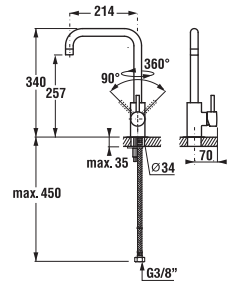

VODOVODNÉ BATÉRIE A SPRCHOVÉ PRÍSLUŠENSTVO /

DREZOVÁ STOJANČEKOVÁ BATÉRIA MIO S

Číslo výrobku	Popis výrobku	Cena
H3517110042001	drezová stojančeková páková batéria s otočným výtokovým ramienkom, chróm	121,28 €

DREZOVÁ BATÉRIA SO SPRCHOU MIO S

Číslo výrobku	Popis výrobku	Cena
H3517110043001	drezová stojančeková páková batéria s výsuvnou sprchou a otočným výtokovým ramienkom, chróm	200,16 €

UMÝVADLOVÝ/VAŇOVÝ VÝTOK 1/2" MIO S

Číslo výrobku	Popis výrobku	Cena
H3717100040201	umývadlový/vaňový výtok 1/2", chróm	53,62 €

RUČNÉ SPRCHY MIO S

5 funkcií

Číslo výrobku	Popis výrobku	Cena
H3617100040211	ručná sprcha 5 funkcií: normálna, masážna, masážna + normálna, perlivá, perlivá + normálna	28,60 €

1 funkcia

Číslo výrobku	Popis výrobku	Cena
H3617100040201	ručná sprcha 1 funkcia, 100 mm, chróm	22,43 €

CLEAN TOUCH

Funkcia pre jednoduché čistenie dýz sprchy; mäkké gumičky pri ľahkom dotyku zaručujú jednoduché olamovanie vodného kameňa.

ANTI TWIST

Všetky sprchové hadice sú vybavené systémom proti prekrúteniu, ktorý je ukrytý v kónuse sprchovej hadice.