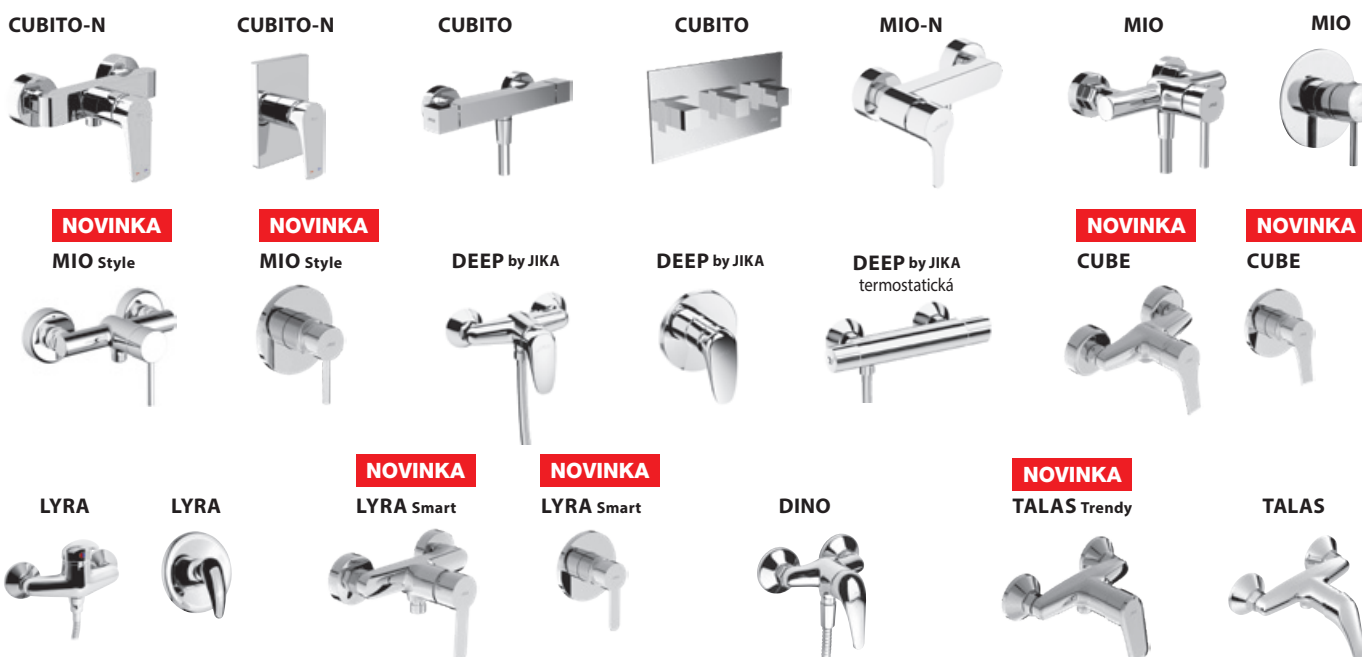

A	B	V
120 cm	80/90 cm	200 cm
130 cm	80/90 cm	200 cm
140 cm	80/90 cm	200 cm

sklenená stena/walk in PURE do rohu pre sprchovú vaničku 70, 80 × 80 cm | 70, 80 × 90 cm

A	B	V
70 cm	80/90 cm	200 cm
80 cm	80/90 cm	200 cm

sklenená stena/walk in PURE do priestoru pre sprchovú vaničku 70, 80 × 80 cm | 70, 80 × 90 cm

A	B	V
70 cm	80/90 cm	200 cm
80 cm	80/90 cm	200 cm

UMÝVADLOVÉ BATÉRIE

 Možné kombinovať s lekárskou pákou.

SPRCHOVÉ BATÉRIE

LYRA

NOVINKA

LYRA Smart

NOVINKA

LYRA Smart

DINO

rozstup
100 mm

NOVINKA