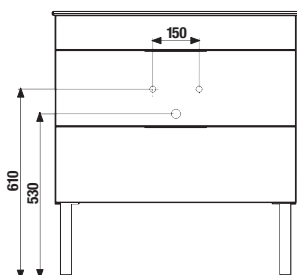

NOHY K NÁBYTKU CUBE

Číslo výrobku	Popis výrobku	Cena
H4944021760001	nohy Cube, chróm, 1 pár, 237-247 mm	19,09 €

PRIPOJOVACIE ROZMERY PRE NÁBYTOK / CUBE /

K sérii Cube odporúčame zrkadlá série Clear, Lyra a ďalšie, ktoré nejdete v sekcii Zrkadlá a osvetlenie.