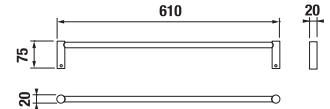

ZÁVESNÁ TYČ NA UTERÁKY 40 CM BASIC S

Číslo výrobku	Popis výrobku	Cena
H3813A10040001	závesná tyč na uteráky 40 cm, chróm	25,36 €

ZÁVESNÁ TYČ NA UTERÁKY 60 CM BASIC S

Číslo výrobku	Popis výrobku	Cena
H3813A20040001	závesná tyč na uteráky 60 cm, chróm	33,19 €