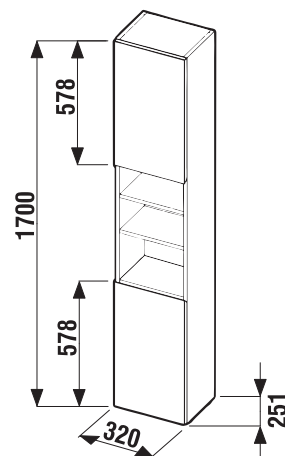

Číslo výrobku	Popis výrobku	Farba dverí	Farba korpusu
H4531610383001	vysoká skrinka, 6 poličiek, 2 ľavé dvierka	x	biely lak
H4531620383001	vysoká skrinka, 6 poličiek, 2 pravé dvierka	x	biela