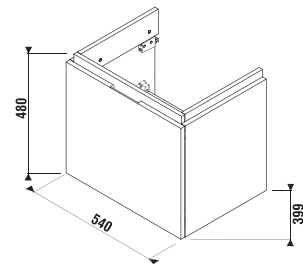

Číslo výrobku	Popis výrobku	Farba		
		biela/čelo lesklý lak	tmavá borovica	dub
H40J4223015001	skrinka pod umývadlo 55 cm H810422, 1 zásuvka	242,56 €		
H40J4223014611	skrinka pod umývadlo 55 cm H810422, 1 zásuvka		216,32 €	
H40J4223015191	skrinka pod umývadlo 55 cm H810422, 1 zásuvka			216,32 €