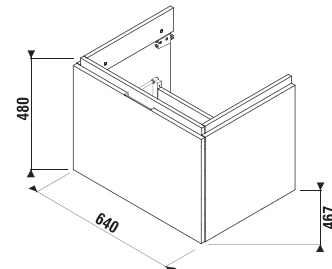

Číslo výrobku	Popis výrobku	Farba		
		biela/čelo lesklý lak	tmavá borovica	dub
H40J4243015001	skrinka pod umývadlo 65 cm H810424, 1 zásuvka	273,83 €		
H40J4243014611	skrinka pod umývadlo 65 cm H810424, 1 zásuvka		247,57 €	
H40J4243015191	skrinka pod umývadlo 65 cm H810424, 1 zásuvka			247,57 €