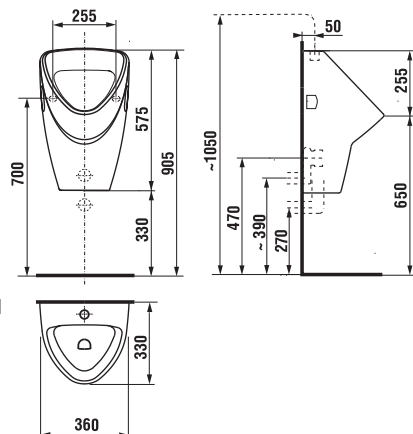

Číslo výrobku	Popis výrobku	Cena
H8402010000001	odsávací urinál Livo	80,69 €

Objednať zvlášť:	Popis výrobku	Cena
H8925360008901*	inštalácia súprava Livo s bielymi krytkami	2,24 €**
H8925360008911*	inštalácia súprava Livo s chrómovanými krytkami	3,84 €**
H8920030000001	sifón, vodorovný/zvislý odpad	27,51 €
H8910620000001	sítka pre urinál Livo	6,24 €

*03/2020 oprava čísla výrobku
**03/2020 oprava ceny výrobku

**ODPORÚČAME
KOMBINOVAŤ S VHODNÝM
MODULOM PRE URINÁLY**

STRANA 131