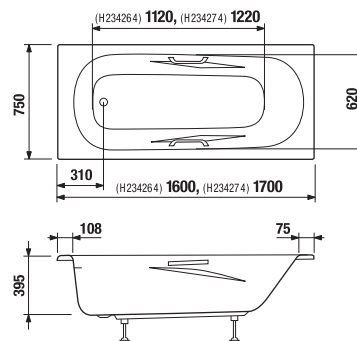

K oceľovým vaniam Alma odporúčame použiť jednodielne alebo dvojdielne zásteny Cubito.

Obrázky a technické nákresy vaňových výpusťí nájdete na str. 191.