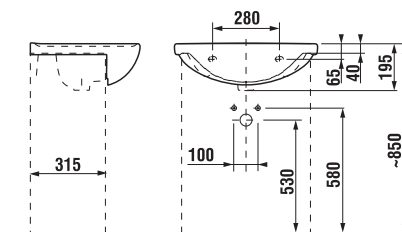

UMÝVADLÁ / SÉRIA LYRA PLUS /

UMÝVADLO LYRA PLUS 60 CM

MAGIC FIX

Číslo výrobku	Popis výrobku	yyy: 104	109	Cena biela
H814383000yyy1	umývadlo 60 cm	x	x	41,00 €
H8193910000001	kryt na sifón s inštaláčnou súpravou (č. výr.: H8900130000001) použiteľný len s umývadlami 50, 55, 60, 65 cm			29,26 €

Objednať zvlášť:	Cena
H8903490000001 inštaláčna súprava pre umývadlá	2,08 €
H8942490000001 sifón, chrómovaná ABS, nastaviteľný od 175 do 270 mm, výška zápachovej uzávierky 75 mm, kapacita prietoku 45 l, s ozdobnými krúžkami (sifón možno použiť i bez ozdobných krúžkov).	17,19 €

UMÝVADLO DO NÁBYTKU LYRA PLUS 60 CM

Číslo výrobku	Popis výrobku	yyy: 104	109	Cena biela
H813383000yyy1	umývadlo 60 cm	x	x	58,55 €

Objednať zvlášť:	Cena
H8903490000001 inštaláčna súprava pre umývadlá	2,08 €

SKRINKA POD UMÝVADLO LYRA PLUS 60 CM

Číslo výrobku	Popis výrobku	Farba dverí biely lak/ farba korpusu biela
H4531210383001	skrinka s 2 dvierkami pod umývadlo 60 cm	110,84 €

Číslo výrobku	Popis výrobku	Farba dverí biely lak/ farba korpusu biela
H4531220383001	skrinka s 2 dvierkami a 1 zásuvkou pod umývadlo 60 cm	158,44 €

PROJEKTOVÉ
A OSTATNÉ VÝROBKY

OSTATNÉ