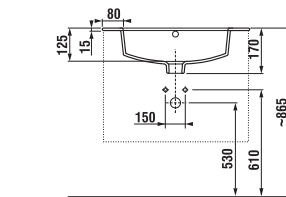

SKRINKY S UMÝVADLAMI / CUBE /

SKRINKA S UMÝVADLOM CUBE 65 CM S

Číslo výrobku	Popis výrobku	Farba	
		biela/čelo pololesklý lak	tmavý dub
H4536011763001	skrinka s 2 dverkami, vrátane umývadla 65 × 43 cm	218,87 €	
H4536011763021	skrinka s 2 dverkami, vrátane umývadla 65 × 43 cm		214,70 €

Číslo výrobku	Popis výrobku	Farba	
		biela/čelo pololesklý lak	tmavý dub
H4536021763001	skrinka s 2 zásuvkami, vrátane umývadla 65 × 43 cm	255,10 €	
H4536021763021	skrinka s 2 zásuvkami, vrátane umývadla 65 × 43 cm		255,10 €

Nie je na odber samostatná skrinka ako náhradný diel.

1+1 PACK
skrinka + umývadlo
- bezpečná doprava
- úsporný priestor pri doprave
- jednoduchá manipulácia

SKRINKA S UMÝVADLOM CUBE 80 CM S

Číslo výrobku	Popis výrobku	Farba	
		biela/čelo pololesklý lak	tmavý dub
H4537521763001	skrinka s 2 dverkami, vrátane umývadla 80 × 43 cm	230,06 €	
H4537521763021	skrinka s 2 dverkami, vrátane umývadla 80 × 43 cm		230,06 €

Číslo výrobku	Popis výrobku	Farba	
		biela/čelo pololesklý lak	tmavý dub
H4537621763001	skrinka s 2 zásuvkami, vrátane umývadla 80 × 43 cm	268,88 €	
H4537621763021	skrinka s 2 zásuvkami, vrátane umývadla 80 × 43 cm		268,88 €

Nie je na odber samostatná skrinka ako náhradný diel.

1+1 PACK
skrinka + umývadlo
- bezpečná doprava
- úsporný priestor pri doprave
- jednoduchá manipulácia

PROJEKTOVÉ
A OSTATNÉ VÝROBKY

OSTATNÉ