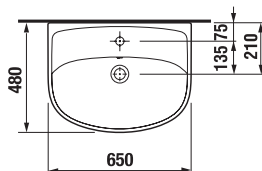

Číslo výrobku	Popis výrobku	yyy: 104	Cena biela
H813384000yyy1	umývadlo 65 cm	x	67,86 €

Objednať zvlášť:	Cena
H8903490000001 inštalačná súprava pre umývadlá	2,08 €