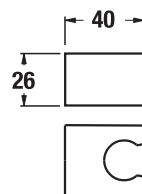

DRŽIAK RUČNEJ SPRCHY CUBITO

Číslo výrobku	Popis výrobku	Cena
H3847370040001	držiak ručnej sprchy, chróm	4,64 €