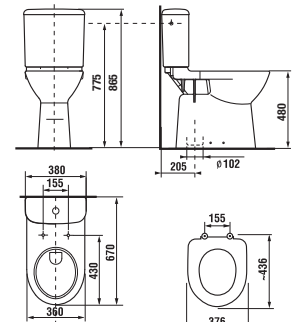

Náhradné diely:	Číslo výrobku	Popis výrobku	Napúšťanie	Cena biela
	H8913530000001	napúšťací ventil	x	11,62 €
	H8913540000001	napúšťací ventil		12,63 €
	H8913630000001	tlačidlo D2D		2,68 €
	H8913620000001	vypúšťací ventil D2D		8,62 €
	H8276120000001	WC nádržka	x	71,42 €
	H8276130000001	WC nádržka		71,42 €
	H8917530000001	inštalácia súprava pre stojace klozety a bidety so skrytým upevnením		3,69 €