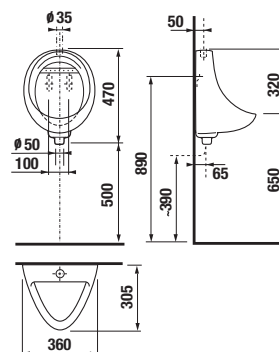

Číslo výrobku	Popis výrobku	Cena
H8441000004401	urinál Korint so sifónom (č. vyr.: H8944000000001)	62,74 €

Objednať zvlášť:	Popis výrobku	Cena
H8992100000001	inštalácia súprava pre urinál	2,65 €

**ODPORÚČAME
KOMBINOVAŤ S VHODNÝM
MODULOM PRE URINÁLY**

STRANA 131