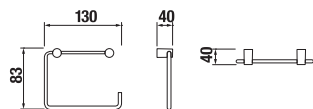

Číslo výrobku	Popis výrobku	Cena
H3843A20041001	držiak toaletného papiera, chróm	22,39 €

DRŽIAK TOALETNÉHO PAPIERA S KRYTOM BASIC S