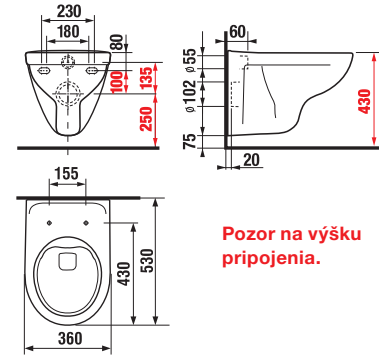

Pozor na výšku pripojenia.

ODPORÚČAME
KOMBINOVAŤ S

STRANA 131

ZÁVESNÝ KLOZET SKRÁTENÝ LYRA PLUS

Číslo výrobku	Popis výrobku	Cena
H8233820000001	závesný klozet Lyra plus Compact, hlboké splachovanie, dĺžka iba 49 cm!!!	88,99 €
Objednať zvlášť:		
H8903840000631	duroplastová doska s poklopom, rýchchlupinacie kovové úchyty	48,98 €
H8903850000631	duroplastová doska s poklopom, rýchchlupinacie, SLOWCLOSE, kovové úchyty	57,59 €
H8933843000631	duroplastová WC doska s poklopom pre závesné klozety Lyra plus, príchytky z nerez	26,75 €
H8933870000001	termoplastová WC doska s poklopom pre závesné klozety, plastové príchytky	18,57 €
H8929920000001	Laufen vyrovnávací páska	10,73 €
H8926950000001	Laufen vyrovnávací sada	13,80 €
H8946140000001	Laufen vyrovnávací hmota	7,48 €