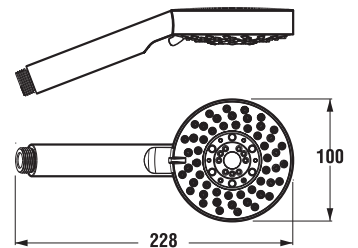

1 funkcia

Číslo výrobku	Popis výrobku	Cena
H3617100040201	ručná sprcha 1 funkcia, 100 mm, chróm	22,43 €

CLEAN TOUCH

Funkcia pre jednoduché čistenie dýz sprchy; mäkké gumičky pri ľahkom dotyku zaručujú jednoduché olamovanie vodného kameňa.