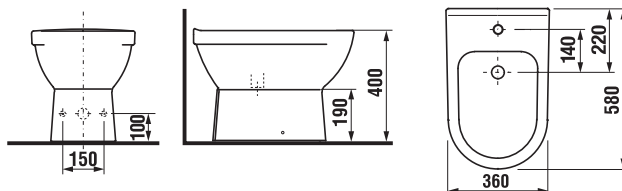

KOMBIKLOZETY, SAMOSTATNE STOJACE KLOZETY A BIDETY

SAMOSTATNE STOJACI BIDET MIO S

JIKA • perla

Číslo výrobku	Popis výrobku	304	Inštalčná súprava súčasťou	Cena biela
H832712xxx3041	stojací bidet	x	x	115,02 €

Náhradné diely:	Popis výrobku	Cena
H8917530000001	inštalčná súprava pre stojace klozety a bidety so skrytým upevnením	3,69 €

KOMBIKLOZET TIGO S

Číslo výrobku	Popis výrobku	Napúšťanie	Cena biela
H8242160000001	WC misa kapotovaná k stene, VARIO odpad, splachovanie 3/4,5 l (pre nádržku H828212)	x	125,93 €
H8282120007411	WC nádržka, bočný prívod vody, vrátane nádržky proti oroseniu s armatúrou Dual Flush	x	92,09 €
H8242160002311	WC misa kapotovaná k stene, VARIO odpad, splachovanie 3/4,5 l (pre nádržku H828213)	x	125,93 €
H8282130007421	WC nádržka, spodný prívod vody, BEZ nádržky proti oroseniu s armatúrou Dual Flush	x	92,09 €

Objednat zvlášť:	Popis výrobku	Cena
H8903840000631	duroplastová doska s poklopom, rýchloúpinacie kovové úchyty	48,98 €
H8903850000631	duroplastová doska s poklopom, rýchloúpinací, SLOWCLOSE, kovové úchyty	57,59 €
H8933843000631	duroplastová WC doska s poklopom, nerezové príchytky	26,75 €
H8990250000001	Laufen odpadové koleno VARIO	67,32 €