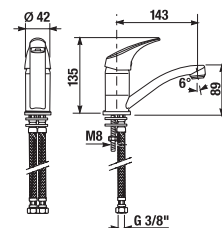

VODOVODNÉ BATÉRIE A SPRCHOVÉ PRÍSLUŠENSTVO /

VAŇOVÁ PÁKOVÁ BATÉRIA TALAS

Číslo výrobku	Popis výrobku	Cena
H3211N70044001 SPECIAL line	vaňová páková batéria bez sprchovej súpravy, rozstup 150 mm, chróm	31,22 €

SPRCHOVÁ PÁKOVÁ BATÉRIA TALAS

Číslo výrobku	Popis výrobku	Cena
H3311N70044001 SPECIAL line	sprchová páková batéria bez sprchovej súpravy, rozstup 150 mm, chróm	26,04 €

DREZOVÁ STOJANČEKOVÁ BATÉRIA TALAS

Číslo výrobku	Popis výrobku	Cena
H3511N10042201 SPECIAL line	drezová stojančeková batéria s otočným ramienkom 143 mm, chróm	28,24 €

DREZOVÁ STOJANČEKOVÁ BATÉRIA TALAS

Číslo výrobku	Popis výrobku	Cena
H3511N10042301 SPECIAL line	drezová stojančeková batéria s otočným ramienkom, 210 mm, chróm	28,24 €

Odporúčame kombinovať so sprchovým príslušenstvom Rio.