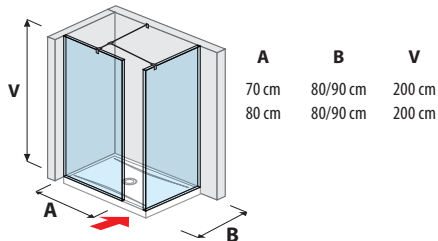

80 × 195 cm
90 × 195 cm
100 × 195 cm

80 × 195 cm
90 × 195 cm

80 × 195 cm
90 × 195 cm
100 × 195 cm

SPRCHOVÉ STENY

sklenená stena pevná 120, 130, 140 cm

sklenená stena bočná 70, 80 cm

sklenená stena bočná 90, 100, 120, 130, 140 cm

sklenená stena „L“ 120, 130, 140 x 80 cm
120, 130, 140 x 90 cm

sklenená stena vrátane krátkeho skla 70, 80 cm

sklenená stena vrátane krátkeho skla 120, 130, 140 cm

sklenené steny / walk in do rohu pre sprchovú vaničku 70, 80 x 80 cm a 70, 80 x 90 cm