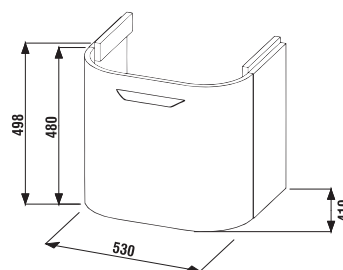

SKRINKA POD UMÝVADLO DEEP BY JIKA 55 CM S

biela

jaseň

zlatý dub

Číslo výrobku	Popis výrobku	Farba		
		biela	jaseň	zlatý dub
H4541324345001	skrinka pod umývadlo 55 cm, so zásuvkou, oblé čelo	239,21 €		
H4541324343401	skrinka pod umývadlo 55 cm, so zásuvkou, oblé čelo		294,93 €	
H4541324343411	skrinka pod umývadlo 55 cm, so zásuvkou, oblé čelo			296,40 €