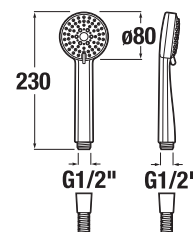

Sprchové príslušenstvo Rio

SPRCHOVÉ SADY RIO

Číslo výrobku	Popis výrobku	Cena
H3651R00041001 SPECIAL line	sprchová sada (ručná sprcha 1 funkcia, sprchová nerezová hadica, držiak), chróm	17,23 €
H3651R00043711 SPECIAL line	sprchová sada (ručná sprcha 1 funkcia, sprchová nerezová hadica, sprchová tyč), chróm	34,48 €

SPRCHOVÁ SADA
Sprchový set obsahuje ručnú sprchu, hadicu a držiak alebo sprchovú tyč.

RUČNÁ SPRCHA RIO

Číslo výrobku	Popis výrobku	Cena
H3611R00040011 SPECIAL line	ručná sprcha, 1 funkcia, chróm	10,32 €

RUČNÁ SPRCHA RIO

Číslo výrobku	Popis výrobku	Cena
H3611R20043311 SPECIAL line	ručná sprcha, Ø 80 mm, 3 funkcie	11,95 €

RUČNÁ SPRCHA RIO

Číslo výrobku	Popis výrobku	Cena
H3611R20041511 SPECIAL line	ručná sprcha, Ø 100 mm, 1 funkcia	14,40 €
H3611R20043511 SPECIAL line	ručná sprcha, Ø 100 mm, 3 funkcie	18,53 €

SPRCHOVÁ HADICA RIO

Číslo výrobku	Popis výrobku	Cena
H3621R00042701 SPECIAL line	sprchová hadica, 1,7 m, nerez	10,32 €