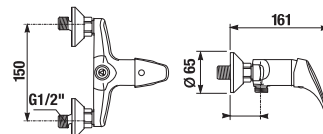

Číslo výrobku	Popis výrobku	Cena
H3311N70044001 SPECIAL line	sprchová páková batéria bez sprchovej súpravy, rozstup 150 mm, chróm	26,04 €