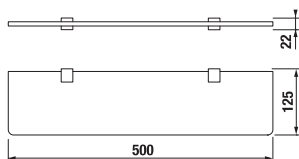

Číslo výrobku	Popis výrobku	Cena
H3857310040001	sklenená polička vrátane držiakov, 50 cm, chróm, transparentné sklo	23,01 €