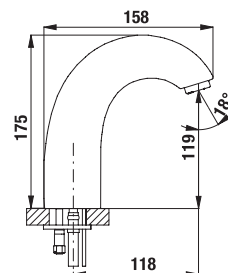

KÚPELŇOVÉ DOPLNKY

KÚPEĽŇOVÉ DOPLNKY /

Výhody

- dizajn výrobkov vyvinutý španielskymi dizajnérmi
- vyrobené z vysoko kvalitných kovových materiálov – mosadz, nehrdzavejúca oceľ, zamac
- kvalitný chrómový povrch spĺňajúci EN 248
- nádoby na mydlo, poháriky, WC misky, police vyrobené z lisovaného a plaveného skla
- výrobky sa testujú na zaťaženie:
 - nádoby na mydlo, držiaky WC papiera, WC sady, háčiky - 5kg/24h
 - sklenené police, držiaky uterákov a osušiek – 10kg/24h