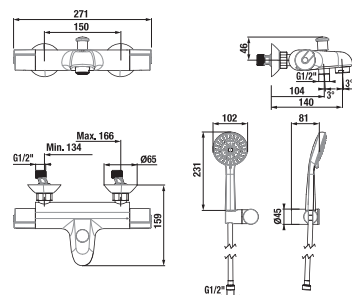

Odporúčame kombinovať sprchové sady, príslušenstvo a sifóny Mio a Rio alebo Cubito-N.