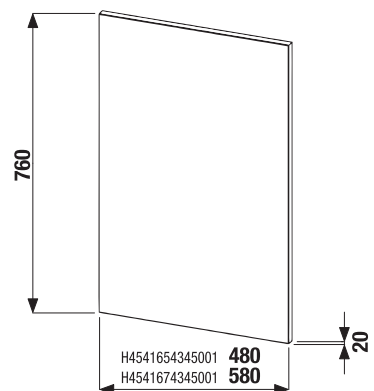

Číslo výrobku	Popis výrobku	Cena biela
H4541654345001	zrkadlo 50 cm na doske	85,18 €
H4541674345001	zrkadlo 60 cm na doske	87,97 €