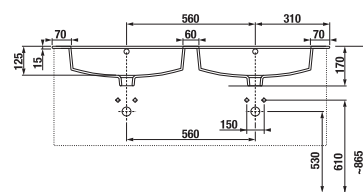

PACK
1+1

1+1 PACK
skrinka + umývadlo
- bezpečná doprava
- úsporný priestor pri doprave
- jednoduchá manipulácia

Nie je na odber samostatná skrinka ako náhradný diel.