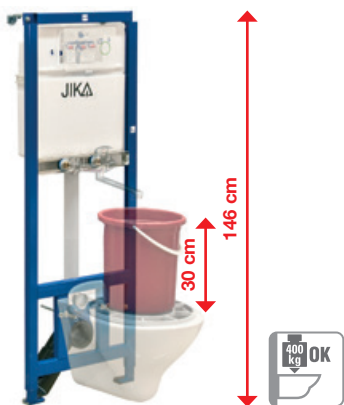

WASTE SINK SYSTEM PRE ZÁVESNÚ VÝLEVKU

Číslo výrobku	Popis výrobku	Cena
H8936070000001	WASTE SINK SYSTEM pre závesnú výlevku Mira (H851049) - so samonosným ocelovým rámom - ukotvenie na zem a do zadnej steny - tlačidlo Single alebo Dual Flush nutné objednať zvlášť - pre zabudovanie suchým procesom - tlačítko Single alebo Dual Flush - splachovací ventil je univerzálny, tlačidlá je možné kedykoľvek v priebehu používania zameniť - nosnosť 400 kg - následné predmurovanie v rozmedzí 15–75 mm - pevný rám - nastaviteľnosť finálnej výšky výlevky - nastaviteľnosť finálnej výšky pripojenia prívodu vody - rohový ventil s pevnou priechodkou prechádzajúci stenou nádrže - nový vypúšťací ventil	220,71 €

Vodovodné batérie a výlevka nie sú súčasťou výlevkového modulu. Nutné objednať zvlášť.