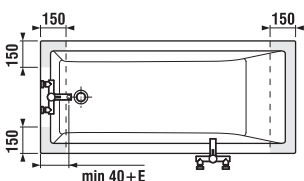

AKRYLÁTOVÁ VAŇA CUBITO S