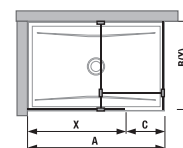

Číslo výrobku	Rozmery skiel (mm)			Rozmery vaničky (mm)		Rozmer vstupu (mm)
	X	Y	V	A	B	C
H268423	684	784	2 000	1 200/1300	800	516/616
H268424	684	884	2 000	1 200/1300	900	516/616
H268425	784	784	2 000	1 400	800	516
H268426	784	884	2 000	1 400	900	516