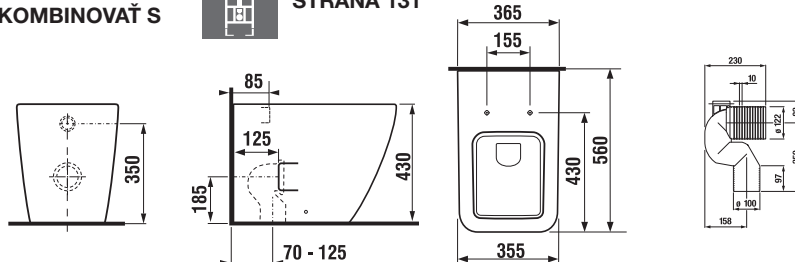

KOMBIKLOZETY, SAMOSTATNE STOJACE KLOZETY A BIDETY

SAMOSTATNE STOJACÍ KLOZET PURE S

Číslo výrobku	Popis výrobku	Cena biela
H823424xxx0001	samostatne stojací klozet, uzavretý oplachový kruh, hlboké splachovanie	196,42 €
Objednať zvlášť:		
H8934213000631	duroplastová WC doska s poklopom, rýchlopínacia, nerezové príchytky	47,59 €
H8934223000631	duroplastová WC doska s poklopom, rýchlopínacia, nerezové príchytky, Slowclose	71,59 €
H8946140000001	Laufen vyrovnávací hmota	7,48 €
Náhradné diely:		
H8917530000001	upevňovacia súprava pre stojace klozety a bidety so skrytým upevnením	3,69 €

Správne nastavenie vypúšťacieho ventilu v podmietskovom module je 4,5/3l vody.

ODPORUČAME KOMBINOVAŤ S

STRANA 131

SAMOSTATNE STOJACI BIDET PURE S

Číslo výrobku	Popis výrobku	Cena biela
H832423xxx3021	samostatne stojací bidet	167,65 €
Objednať zvlášť:		
H8917530000001	inštalácia súprava pre stojace klozety a bidety so skrytým upevnením	3,69 €