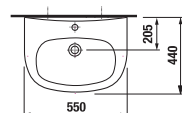

Číslo výrobku	Popis výrobku	yyy: 104 109		Cena biela
H810391000yyy1	umývadlo 55 cm	x	x	26,46 €
H8193910000001	kryt na sifón s inštaláčnou súpravou (č. výr.: H8900130000001) použiteľný s umývadlami 50, 55, 60 cm			29,26 €

Objednať zvlášť:		Cena
H8903490000001	inštaláčna súprava pre umývadlá	2,08 €
H8942490000001	sifón, chrómovaná ABS, nastaviteľný od 175 do 270 mm, výška zápachovej uzávierky 75 mm, kapacita prietoku 45 l, s ozdobnými krúžkami (sifón možno použiť i bez ozdobných krúžkov).	17,19 €