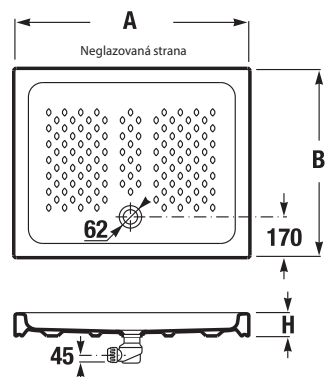

Číslo výrobku	Popis výrobku	Cena
A374770000	obdĺžniková sprchová vanička 900* × 720 mm, výška 100 mm	160,43 €
A37477C000	obdĺžniková sprchová vanička 1000 × 800 mm, výška 100 mm	235,65 €
A37477A000	obdĺžniková sprchová vanička 1200 × 800 mm, výška 100 mm	214,72 €

Objednať zvlášť:	Cena
H2949830000001 sífón HL pre keramické sprchové vaničky, nerezová krytka, prietok 33 l/min	19,44 €
H8991030000001 dilatačná páska medzi vaničkou a stenou, 290 × 50 mm	7,21 €

Pre kompatibilitu s Jíka sprchovými kútmí je nutné vaničku inštalovať na obklad.

	A	B	H
A374770000	900*	720	100
A37477C000	1000	800	100
A37477A000	1200	800	100