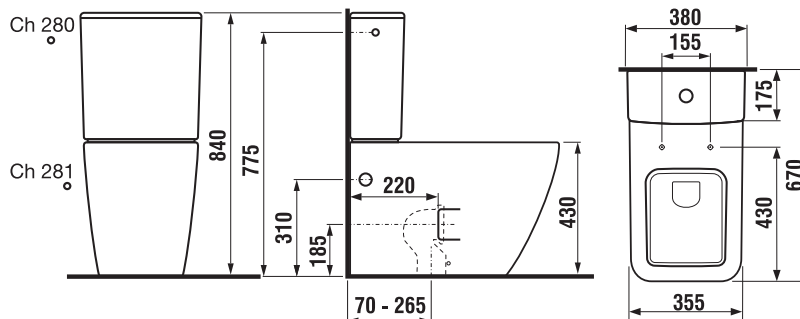

DOSKA S POKLOPOM PURE S

Číslo výrobku	Popis výrobku	Cena biela
H8934213000631	duroplastová WC doska s poklopom, rýchloúpinacia, nerezové príchytky	47,59 €
H8934223000631	duroplastová WC doska s poklopom, rýchloúpinacia, nerezové príchytky, Slowclose	71,59 €
Náhradné diely:	Popis výrobku	Cena
H8914220000631	rýchloúpinacie kovové úchyty na uchytenie sedadla do keramiky Pure H893421/H893422	11,46 €
H8914250000001	dorazy pre dosku a poklop H893421/H893422	3,56 €