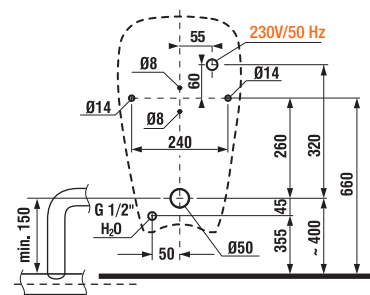

Číslo výrobku	Popis výrobku	Cena
H8430700004901	urinál Golem ANTIVANDAL, pre sieťové napájanie 24 V, vnútorný prívod vody vrátane inštaláčnej súpravy a sifónu 1 l	390,74 €

Výrobok obsahuje keramický urinál a radarovú elektroniku na montážnej lište, elektromagnetický ventil, prepojovaciu hadicu, rohový ventil s filtrom a spätnou klapkou, vtokovú armatúru s tesnením, sifón, upevňovaciu sadu, montážnu šablónu a napájací zdroj.

Objednať zvlášť:	Popis výrobku	Cena
H8940770000001	dialkové ovládanie k radarovým splachovačom	15,21 €
H8910620000001	sitko pre urinál Golem	6,24 €

Náhradné diely:	Popis výrobku	Cena
H8430700000001	odsávací urinál Golem ANTIVANDAL, keramika, vnútorný prívod vody	118,40 €
H8910740000001	radarový senzor s napájacím zdrojom 230 V AC pre Golem ANTIVANDAL, sieťové napájanie	344,08 €
H8903490008901	inštaláčna súprava s bielymi krytkami, 1 pár	2,68 €
H8903490008911	inštaláčna súprava s chrómovanými krytkami, 1 pár	4,18 €
H8920030000001	sifón, vodorovný/zvislý odpad	27,51 €