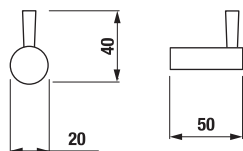

HÁČIK NA UTERÁK MIO S

Číslo výrobku	Popis výrobku	Cena
H3877410040001	háčik na uterák, chróm	11,61 €