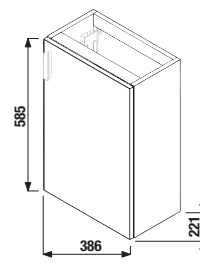

Číslo výrobku	Popis výrobku	Farba			
		biela/čelo polešklý lak	sivá	tmavý dub	čerešňa
H4535111753001	skrinka s 1 ľavo/pravými dverami, vr. umývadla bez prepadu 40 × 23 cm, otvor pre batériu VPRAVO	99,36 €			
H4535111753011	skrinka s 1 ľavo/pravými dverami, vr. umývadla bez prepadu 40 × 23 cm, otvor pre batériu VPRAVO		109,32 €		
H4535111753021	skrinka s 1 ľavo/pravými dverami, vr. umývadla bez prepadu 40 × 23 cm, otvor pre batériu VPRAVO			99,36 €	
H4535111753081	skrinka s 1 ľavo/pravými dverami, vr. umývadla bez prepadu 40 × 23 cm, otvor pre batériu VPRAVO				104,53 €