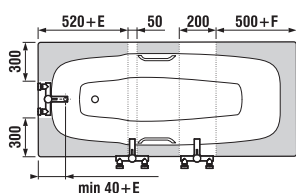

OCEĽOVÁ VAŇA PRAGA

Takto farebne označené plochy neodporúčame pre umiestnenie vaňového výtoku alebo výtoku vaňovej batérie.

Takto označené plochy sú vhodné pre umiestnenie vaňového výtoku alebo výtoku vaňovej batérie.

E, F = šírka okraja vane

Číslo výrobku	Popis výrobku	Objem	Cena
H2343740000001	Praga 1 700 × 800 mm, cena vrátane držiadiel	210l	228,32 €
H2343840000001	Praga 1 800 × 800 mm, cena vrátane držiadiel	210l	229,99 €

Objednať zvlášť:	Cena
H2940130000001 kovové nohy pre Praga	15,70 €
H2948150040001 automatický vaňový výpusť vrátane vaňového sifónu 40/50 mm, dĺžka 550 mm, plastové telo prepadu SPECIAL line	30,54 €
H2948160040001 automatický vaňový výpusť vrátane vaňového sifónu 40/50 mm, dĺžka 550 mm, mosadzné telo prepadu SPECIAL line	42,72 €
H2948170040001 automatický vaňový výpusť s napúšťaním vrátane vaňového sifónu 40/50 mm, dĺžka 550 mm, plastové telo prepadu SPECIAL line	83,01 €
H2948180040001 automatický vaňový výpusť s napúšťaním vrátane vaňového sifónu 40/50 mm, dĺžka 550 mm, mosadzné telo prepadu SPECIAL line	94,57 €

	A	B	C	D	E	F	G	H
H234374	1700	1335	800	670	80	65	285	410
H234384	1800	1335	800	670	130	115	320	410