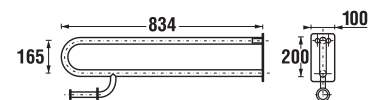

Číslo výrobku	Popis výrobku	Cena
H3897160030001	držadlo toaletné, sklopné, s držiakom toal. papiera, nerez	200,90 €