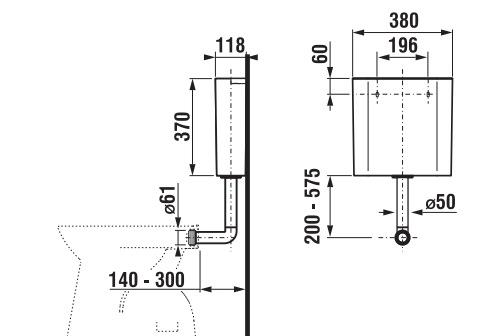

Číslo výrobku	Popis výrobku	Cena
H8937100000001	plastová nádržka pre samostatne stojace klozety, bočný prívod vody 3/8", Dual Flush 3/6 l, vrátane kolena	35,95 €
H8937110000001	plastová nádržka pre samostatne stojace klozety, bočný prívod vody 3/8", s detským motívom lúčneho koníka, Dual Flush 3/6 l, vrátane kolena	35,95 €