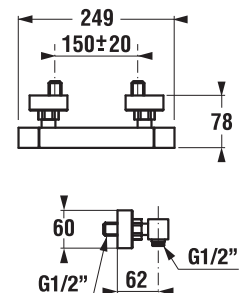

Číslo výrobku	Popis výrobku	Cena
H3324270040001	sprchová kohútiková batéria bez sprchovej sady, chróm	133,04 €

Objednať zvlášť:	Cena
H3604200040401 sprchová sada I. (ručná sprcha Cubito I., 1 funkcia, držiak sprchy, sprchová hadica 1,7 m), chróm	50,86 €
H3604200040411 sprchová sada II. (ručná sprcha Cubito II., 1 funkcia, držiak sprchy, sprchová hadica 1,7 m), chróm	50,86 €
H3604210040401 sprchová sada I. (ručná sprcha Cubito I., sprchová tyč, sprchová hadica 1,7 m), chróm	81,41 €
H3604210040411 sprchová sada II. (ručná sprcha Cubito II., sprchová tyč, sprchová hadica 1,7 m), chróm	81,41 €

Kombinujte so sprchovým príslušenstvom Cubito a Cubito-N.