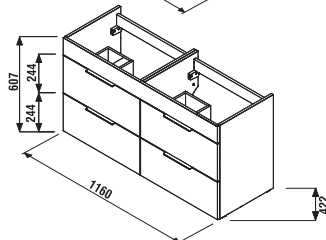

PACK
1+1

1+1 PACK
skrinka + umývadlo
- bezpečná doprava
- úsporný priestor pri doprave
- jednoduchá manipulácia

Nie je na odber samostatná skrinka ako náhradný diel.