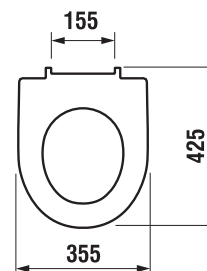

DUROPLASTOVÁ WC DOSKA S POKLOPOM LYRA PLUS

Číslo výrobku	Popis výrobku	Cena
H8933843000631	duroplastová WC doska s poklopom pre závesné klozety, príchytka z nerez	26,75 €
H8933853000001	duroplastová WC doska s poklopom pre závesné klozety, so spomaľovacím mechanizmom SLOWCLOSE, plastové úchyty	52,43 €