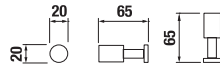

Číslo výrobku	Popis výrobku	Cena
H3813A30040001	háčik na uteráky, chróm	6,35 €