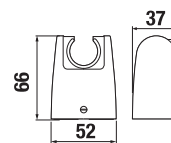

DRŽIAK RUČNEJ SPRCHY RIO

Číslo výrobku	Popis výrobku	Cena
H3691R00045001 SPECIAL line	držiak ručnej sprchy, polohovateľný, chróm	6,87 €