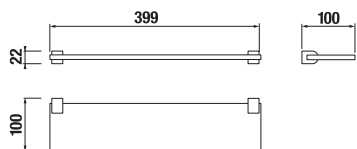

HÁČIK NA UTERÁKY PURE S

Číslo výrobku	Popis výrobku	Cena
H3813B30040001	háčik na uteráky, výška 5,2 cm, chróm	7,24 €

KÚPEĽŇOVÉ DOPLNKY /

SKLENENÁ POLIČKA 40 CM VRÁTANE DRŽIAKOV PURE S

Číslo výrobku	Popis výrobku	Cena
H3853B10040001	sklenená polička 40 cm vrátane držiakov, chróm, transparentné sklo	16,35 €