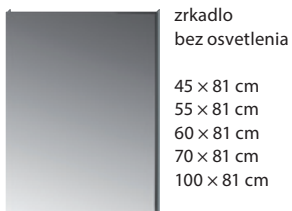

NOVINKA

vysoká skrinka
závesná

š. 32 cm
hĺ. 25 cm
v. 170 cm

PREHĽAD / KÚPEĽŇOVÝ NÁBYTOK / PODĽA SÉRIÍ /

LYRA PLUS VIVA

LYRA PLUS

ZRKADLÁ A OSVETLENIE

CLEAR