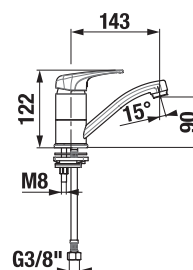

Číslo výrobku	Popis výrobku	Cena
H3511U10042201	drezová stojančeková batéria so spodným výtokom, dĺžka 143 mm	66,87 €