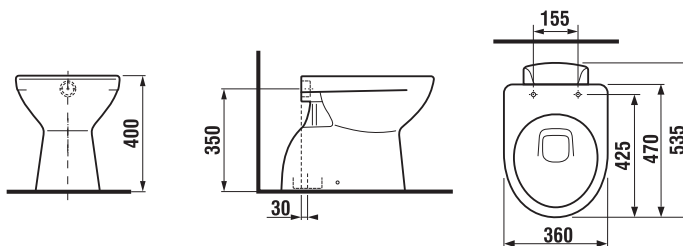

Číslo výrobku	Popis výrobku	Odpad	Cena
H8213870000001	samostatne stojaci klozet, hlboké splachovanie, zvislý odpad	x	55,22 €
Objednať zvlášť: Popis výrobku			Cena
H8933843000631	duroplastová WC doska s poklopom pre závesné klozety, príchytka z nerez		26,75 €
H8933853000001	duroplastová WC doska s poklopom pre závesné klozety, so spomaľovacím mechanizmom SLOWCLOSE, plastové príchytka		52,43 €
H8933870000001	termoplastová WC doska s poklopom pre závesné klozety, plastové príchytka		18,57 €