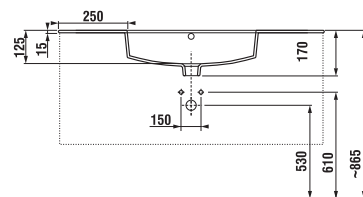

SKRINKY S UMÝVADLAMI / CUBE /

SKRINKA S UMÝVADLOM CUBE 100 CM S

Číslo výrobku	Popis výrobku	Farba	
		biela/čelo pololesklý lak	tmavý dub
H4536511763001	skrinka s 2 dvierkami, vrátane umývadla 100 × 43 cm	304,63 €	
H4536511763021	skrinka s 2 dvierkami, vrátane umývadla 100 × 43 cm		304,63 €

Číslo výrobku	Popis výrobku	Farba	
		biela/čelo pololesklý lak	tmavý dub
H4536521763001	skrinka s 2 zásuvkami, vrátane umývadla 100 × 43 cm	360,06 €	
H4536521763021	skrinka s 2 zásuvkami, vrátane umývadla 100 × 43 cm		360,06 €

* Skrinky sú dodávané s čiernymi úchytkami

PACK
1+1

1+1 PACK
skrinka + umývadlo
- bezpečná doprava
- úsporný priestor pri doprave
- jednoduchá manipulácia

Nie je na odber samostatná skrinka ako náhradný diel.

SKRINKA S UMÝVADLOM CUBE 120 CM S

Číslo výrobku	Popis výrobku	Farba	
		biela/čelo pololesklý lak	tmavý dub
H4536611763001	skrinka s 4 dvierkami vrátane dvojumývadla 120 × 43 cm	433,63 €	
H4536611763021	skrinka s 4 dvierkami vrátane dvojumývadla 120 × 43 cm		433,63 €

Číslo výrobku	Popis výrobku	Farba	
		biela/čelo pololesklý lak	tmavý dub
H4536621763001	skrinka s 4 zásuvkami vrátane dvojumývadla 120 × 43 cm	525,56 €	
H4536621763021	skrinka s 4 zásuvkami vrátane dvojumývadla 120 × 43 cm		525,56 €

PACK
1+1

1+1 PACK
skrinka + umývadlo
- bezpečná doprava
- úsporný priestor pri doprave
- jednoduchá manipulácia

Nie je na odber samostatná skrinka ako náhradný diel.