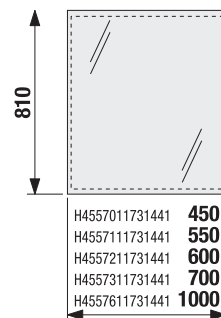

Svetlo z diody **bezdotykového senzoru** môže poslúžiť tiež ako **nočné orientačné osvetlenie**.

ZRKADLÁ CLEAR BEZ OSVETLENIA 45, 55, 60, 70, 100 × 81 CM

Číslo výrobku	Popis výrobku	Rozmer	Cena
H4557011731441	zrkadlo vrátane úchytov na stenu, neotáčacie o 90°, fazeta 5 mm, s možnosťou doplnenia svetla a vyhrievacej fólie do rozmeru 574 × 274 mm	45 × 81 cm	73,25 €
H4557111731441	zrkadlo vrátane úchytov na stenu, neotáčacie o 90°, fazeta 5 mm, s možnosťou doplnenia svetla a vyhrievacej fólie do rozmeru 574 × 274 mm	55 × 81 cm	76,64 €
H4557211731441	zrkadlo vrátane úchytov na stenu, neotáčacie o 90°, fazeta 5 mm, s možnosťou doplnenia svetla a vyhrievacej fólie do rozmeru 574 × 274 mm	60 × 81 cm	78,80 €
H4557311731441	zrkadlo vrátane úchytov na stenu, neotáčacie o 90°, fazeta 5 mm, s možnosťou doplnenia svetla a vyhrievacej fólie do rozmeru 574 × 274 mm	70 × 81 cm	83,76 €
H4557611731441	zrkadlo vrátane úchytov na stenu, neotáčacie o 90°, fazeta 5 mm, s možnosťou doplnenia svetla a vyhrievaciu fóliu do rozmeru 574 × 274 mm	100 × 81 cm	115,32 €