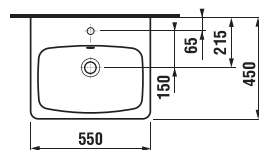

UMÝVADLÁ / SÉRIA LYRA PLUS /

UMÝVADLO LYRA PLUS 55 CM

Číslo výrobku	Popis výrobku	yyy: 104	Cena biela
H8103810001041	umývadlo 55 cm	x	53,80 €

Objednať zvlášť:	Cena
H8903490000001 inštaláčna súprava pre umývadlá	2,08 €

SKRINKA POD UMÝVADLO LYRA PLUS VIVA 55 CM

Číslo výrobku	Popis výrobku	Farba biela/čelo pololesklý lak
H40J3932003001	skrinka s 2 dverami pre umývadlo 55 cm H810381	109,90 €

Číslo výrobku	Popis výrobku	Farba biela/čelo pololesklý lak
H40J3834023001	skrinka s 2 zásuvkami pre umývadlo 55 cm H810381	175,16 €

Benefity kúpeľňového nábytku