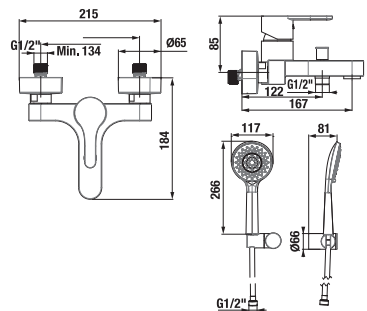

VODOVODNÉ BATÉRIE A SPRCHOVÉ PRÍSLUŠENSTVO /

BIDETOVÁ BATÉRIA MIO-N S

Číslo výrobku	Popis výrobku	Cena
H3411V10041111	bidetová stojančeková páková batéria s automatickou výpustou	106,66 €
H3411V10041101	bidetová stojančeková páková batéria bez výpuste	97,99 €
Objednať zvlášť:		Cena
H3917100040001	umývadlový výpust Click-Clack	19,90 €
H3727100040101	rohový ventil Mio 3/8"–1/2", chróm, 2 ks	35,18 €

VAŇOVÁ BATÉRIA BEZ SPRCHOVEJ SADY MIO-N S

Číslo výrobku	Popis výrobku	Cena
H3211V70044001	vaňová nástenná páková batéria bez sprchovej sady	145,26 €
Objednať zvlášť:		Cena
H3651X00043621	sprchová sada (ručná sprcha Ø 130 mm, 4 funkcie, držiak sprchy, sprchová hadica 1,7 m)	68,05 €
H3651X00043631	sprchová sada (ručná sprcha 130×130 mm, 4 funkcie, držiak sprchy, sprchová hadica 1,7 m)	68,05 €
H3651X00044721	sprchová sada (ručná sprcha Ø 130 mm, 4 funkcie, sprchová tyč, mydelník chróm, sprchová hadica 1,7 m)	93,74 €
H3651X00044731	sprchová sada (ručná sprcha 130×130 mm, 4 funkcie, sprchová tyč, mydelník chróm, sprchová hadica 1,7 m)	93,74 €

Kombinujte so sprchovým príslušenstvom Cubito-N.

VAŇOVÁ BATÉRIA SO SPRCHOVOU SADOU MIO-N S

Číslo výrobku	Popis výrobku	Cena
H3211V700441311	vaňová nástenná páková batéria so sprchovou sadou (ručná sprcha Ø 130 mm, 4 funkcie, sprchová hadica 1,7 m)	209,79 €

SPRCHOVÁ BATÉRIA BEZ SPRCHOVEJ SADY MIO-N S