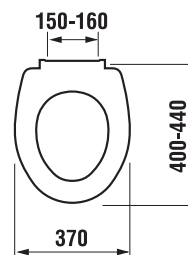

TERMOPLASTOVÁ, DUROPLASTOVÁ WC DOSKA S POKLOPOM ZETA

Číslo výrobku	Popis výrobku	Cena
H8932710000001	termoplastová WC doska s poklopom ZETA, plastové prchytky, dĺžkovo nastaviteľné na 400-440mm	14,34 €
H8932740000001	duroplastová WC doska s poklopom ZETA, plastové prchytky, dĺžkovo nastaviteľné	22,46 €
H8932760000001	duroplastová WC doska s poklopom Zeta, so spomaľvacím mechanizmom SLOWCLOSE, plastové úchyty	47,19 €