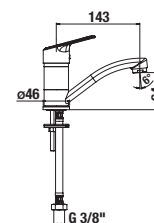

VODOVODNÉ BATÉRIE A SPRCHOVÉ PRÍSLUŠENSTVO /

NOVINKA

VAŇOVÁ BATÉRIA BEZ SPRCHOVEJ SÚPRAVY TALAS TRENDY

Dostupné v 3. štvrťroku 2020.

Číslo výrobku	Popis výrobku	Cena
H3212E70044001 SPECIAL line	vaňová páková batéria bez sprchovej súpravy, chróm	38,00 €*

Objednať zvlášť:	Cena	
H3651R00043611	sprchová súprava (ručná sprcha Ø 100 mm, 3 funkcie, držiak ručnej sprchy, sprchová hadica 1,7 m, kovová)	36,66 €
H3651R00043731	sprchová súprava (ručná sprcha Ø 100 mm, 3 funkcie, sprchová tyč, sprchová hadica 1,7 m kovová)	53,08 €

*03/2020 oprava ceny výrobku

NOVINKA

SPRCHOVÁ BATÉRIA BEZ SPRCHOVEJ SÚPRAVY TALAS TRENDY

Dostupné v 3. štvrťroku 2020.

Číslo výrobku	Popis výrobku	Cena
H3312E70044001 SPECIAL line	sprchová páková batéria bez sprchovej súpravy, chróm	31,00 €*

Objednať zvlášť:	Cena	
H3651R00043611	sprchová súprava (ručná sprcha Ø 100 mm, 3 funkcie, držiak ručnej sprchy, sprchová hadica 1,7 m, kovová)	36,66 €
H3651R00043731	sprchová súprava (ručná sprcha Ø 100 mm, 3 funkcie, sprchová tyč, sprchová hadica 1,7 m kovová)	53,08 €

*03/2020 oprava ceny výrobku

NOVINKA

DREZOVÁ BATÉRIA TALAS TRENDY

Dostupné v 3. štvrťroku 2020.

Číslo výrobku	Popis výrobku	Cena
H3512E10042201 SPECIAL line	drezová stojančeková páková batéria s otočným výtokovým ramienkom 143 mm, chróm	35,00 €*

*03/2020 oprava ceny výrobku

NOVINKA

DREZOVÁ BATÉRIA TALAS TRENDY

Dostupné v 3. štvrťroku 2020.

Číslo výrobku	Popis výrobku	Cena
H3512E10042301 SPECIAL line	drezová stojančeková páková batéria s otočným výtokovým ramienkom 210 mm, chróm	35,00 €*

*03/2020 oprava ceny výrobku