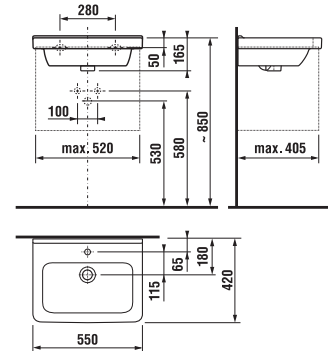

Číslo výrobku	Popis výrobku	yyy: 104 109		Cena biela
H810422xxx1041	umývadlo 55 cm	x		78,33 €
H8104220001091	umývadlo 55 cm		x	78,33 €
H8199510000281	kryt na sifón s inštalačnou súpravou (č. výr.: H8900150000001)			85,64 €

Objednať zvlášť:	Cena
H8903490000001 inštalačná súprava pre umývadlá	2,08 €
H3747300040001 umývadlový sifón 5/4" – 32 mm, chróm, mosadz	54,54 €
H3724200040101 rohový ventil 3/8" – 1/2" mm, chróm, 2 ks	36,95 €

MAGIC FIX JIKA•perla