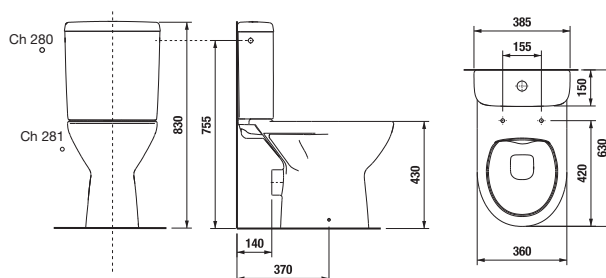

NÁHRADNÉ DIELY PRE KOMBIKLOZET LYRA PLUS RIMLESS

Číslo výrobku	Popis výrobku	Napúšťanie	Splach. mech. súčasťou	Cena
H8273820000001	WC nádržka, bočný prívod vody, bez splachovacieho mechanizmu	x		57,81 €
H8273820002801	WC nádržka, bočný prívod vody, vrátane splachovacieho mechanizmu Dual Flush 4,5/3l	x	x	91,24 €
H8273830000001	WC nádržka, bočný prívod vody, bez splachovacieho mechanizmu	x		57,81 €
H8273830002811	WC nádržka, bočný prívod vody, vrátane splachovacieho mechanizmu Dual Flush 4,5/3l	x	x	91,24 €