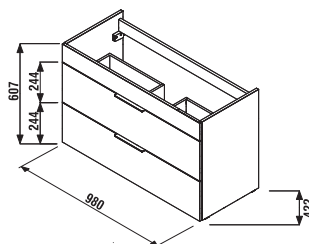

SKRINKY S UMÝVADLAMI / CUBE /

SKRINKA S UMÝVADLOM CUBE 100 CM S

Číslo výrobku	Popis výrobku	Farba	
		biela/čelo pololesklý lak	tmavý dub
H4536511763001	skrinka s 2 dvierkami, vrátane umývadla 100 × 43 cm	304,63 €	
H4536511763021	skrinka s 2 dvierkami, vrátane umývadla 100 × 43 cm		304,63 €

Číslo výrobku	Popis výrobku	Farba	
		biela/čelo pololesklý lak	tmavý dub
H4536521763001	skrinka s 2 zásuvkami, vrátane umývadla 100 × 43 cm	360,06 €	
H4536521763021	skrinka s 2 zásuvkami, vrátane umývadla 100 × 43 cm		360,06 €

* Skrinky sú dodávané s čiernymi úchytkami

PACK
1+1

1+1 PACK
skrinka + umývadlo
- bezpečná doprava
- úsporný priestor pri doprave
- jednoduchá manipulácia

Nie je na odber samostatná skrinka ako náhradný diel.

SKRINKA S UMÝVADLOM CUBE 120 CM S

Číslo výrobku	Popis výrobku	Farba	
		biela/čelo pololesklý lak	tmavý dub
H4536611763001	skrinka s 4 dvierkami vrátane dvojumývadla 120 × 43 cm	433,63 €	
H4536611763021	skrinka s 4 dvierkami vrátane dvojumývadla 120 × 43 cm		433,63 €

Číslo výrobku	Popis výrobku	Farba	
		biela/čelo pololesklý lak	tmavý dub
H4536621763001	skrinka s 4 zásuvkami vrátane dvojumývadla 120 × 43 cm	525,56 €	
H4536621763021	skrinka s 4 zásuvkami vrátane dvojumývadla 120 × 43 cm		525,56 €

PACK
1+1

1+1 PACK
skrinka + umývadlo
- bezpečná doprava
- úsporný priestor pri doprave
- jednoduchá manipulácia

Nie je na odber samostatná skrinka ako náhradný diel.