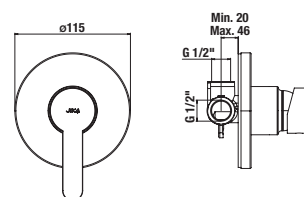

VODOVODNÉ BATÉRIE A SPRCHOVÉ PRÍSLUŠENSTVO /

NOVINKA

VAŇOVÁ BATÉRIA BEZ SPRCHOVEJ SÚPRAVY LYRA SMART

Dostupné v 3. štvrtroku 2020.

Číslo výrobku	Popis výrobku	Cena
H3211Z70044001	vaňová páková batéria bez sprchovej súpravy, chróm	62,00 €*

Objednať zvlášť:	Cena
H3651R00043611 sprchová súprava (ručná sprcha Ø 100 mm, 3 funkcie, držiak ručnej sprchy, sprchová hadica 1,7 m, kovová)	36,66 €
H3651R00043731 sprchová súprava (ručná sprcha Ø 100 mm, 3 funkcie, sprchová tyč, sprchová hadica 1,7 m kovová)	53,08 €

*03/2020 oprava ceny výrobku

NOVINKA

SPRCHOVÁ BATÉRIA BEZ SPRCHOVEJ SÚPRAVY LYRA SMART

Dostupné v 3. štvrtroku 2020.

Číslo výrobku	Popis výrobku	Cena
H3311Z70044001	sprchová páková batéria bez sprchovej súpravy, chróm	54,00 €*

Objednať zvlášť:	Cena
H3651R00043611 sprchová súprava (ručná sprcha Ø 100 mm, 3 funkcie, držiak ručnej sprchy, sprchová hadica 1,7 m, kovová)	36,66 €
H3651R00043731 sprchová súprava (ručná sprcha Ø 100 mm, 3 funkcie, sprchová tyč, sprchová hadica 1,7 m kovová)	53,08 €

*03/2020 oprava ceny výrobku

NOVINKA

VAŇOVÁ PODOMIETKOVÁ BATÉRIA LYRA SMART

Dostupné v 3. štvrtroku 2020.

Číslo výrobku	Popis výrobku	Cena
H3211Z60040001	vaňová - sprchová páková podomietková batéria s prepínačom, chróm	69,00 €*

Objednať zvlášť:	Cena
H3651R00043611 sprchová súprava (ručná sprcha Ø 100 mm, 3 funkcie, držiak ručnej sprchy, sprchová hadica 1,7 m, kovová)	36,66 €
H3651R00043731 sprchová súprava (ručná sprcha Ø 100 mm, 3 funkcie, sprchová tyč, sprchová hadica 1,7 m kovová)	53,08 €

*03/2020 oprava ceny výrobku

NOVINKA

SPRCHOVÁ PODOMÍTKOVÁ BATERIE LYRA SMART

Dostupné v 3. štvrtroku 2020.

Číslo výrobku	Popis výrobku	Cena
H3311Z60040001	sprchová páková podomietková batéria, chróm	54,00 €*