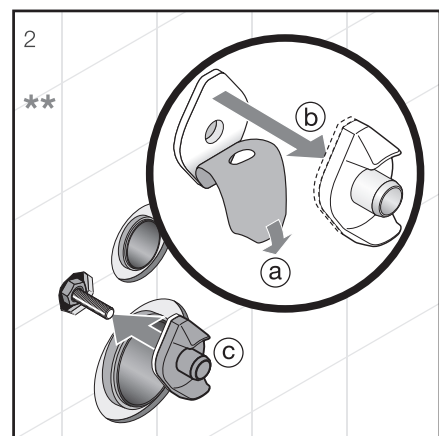

Inštalujte pomocou vyrovnávacej pásky H8929920000001 a vyrovnávacej sady H8926950000001:

Inštalácia Mio rimless

Inštalácia Mio rimless

Video na inštaláciu nájdete na www.youtube.com

ZÁVESNÉ KLOZETY A BIDETY /