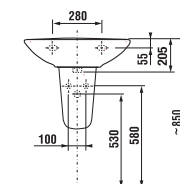

UMÝVADLÁ / SÉRIA ZETA /

UMÝVADLO ZETA 60 CM

Číslo výrobku	Popis výrobku	yyy: 104 109		Cena biela
				
H810392000yyy1	umývadlo 60 cm	x	x	29,76 €
H8193910000001	kryt na sifón s inštaláčnou súpravou (č. vjřr.: H8900130000001) použiteľný s umývadlami 50, 55, 60 cm			29,26 €
Objednať zvlášť:				Cena
H8903490000001	inštaláčna súprava pre umývadlá			2,08 €
H8942490000001	sifón, chrómovaná ABS, nastaviteľný od 175 do 270 mm, výška zápachovej uzávierky 75 mm, kapacita prietoku 45 l, s ozdobnými krúžkami (sifón možno použiť i bez ozdobných krúžkov).			17,19 €