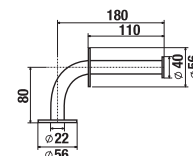

Číslo výrobku	Popis výrobku	Cena
H3847220001101	držiak toaletného papiera bez krytu, biely	7,29 €