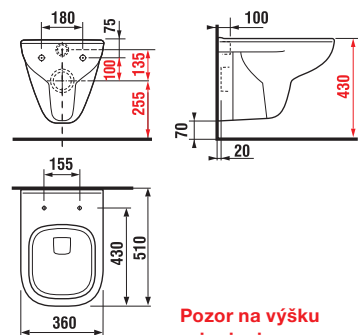

Správne nastavenie vypúšťacieho ventilu v podmietskovom module je 4,5/3l vody.

ODPORUČAME KOMBINOVAŤ S

STRANA 131

Pozor na výšku pripojenia.

DUROPLASTOVÁ WC DOSKA S POKLOPOM DEEP BY JIKA S

Číslo výrobku	Popis výrobku	Cena biela
H8936103000631	duroplastová WC doska s poklopom Deep by Jika, odnímateľná, ocelové prchytky	39,35 €
H8936113000631	duroplastová WC doska s poklopom Deep by Jika, odnímateľná, ocelové prchytky, SLOWCLOSE	61,95 €
H8916120000631	rýchloupínacie kovové úchyty na uchytienie sedadla do keramiky Deep by Jika H893610/H893611	9,68 €
H8914250000001	dorazy pre dosku a poklop H893610/H893611	3,56 €