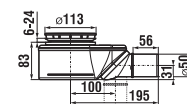

Číslo výrobku	Popis výrobku	Cena
H2119330000001	sprchová štvrtkruhová vanička, 900 × 900 mm, rádius 550 mm, liaty mramor	176,29 €

Vaničky Padana sú vhodné na zabudovanie do podlahy.

Vaničky Padana sú plytké, preto odporúčame sifón H294230, ktorý má vysoký prietok 54 l/min.

Objednať zvlášť:	Cena
H2942300000001 sifón HL pre sprchové vaničky Ø 90 mm, s nerezovým krytom Ø 113 mm, prietok 54 l/min, vrátane montážneho príslušenstva	36,64 €
H8991030000001 dilatačná páska medzi vaničkou a stenou, 290 × 50 mm	7,21 €