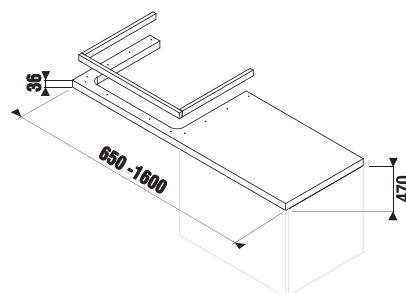

Benefity kúpeľňového nábytku

PROJEKTOVÉ
A OSTATNÉ VÝROBKY

OSTATNÉ

KÚPEĽŇOVÝ NÁBYTOK / SÉRIA CUBITO PURE /

DOSKA NA MIERU S VÝREZOM PRE UMÝVADLO CUBITO

biela

tmavá borovica

dub