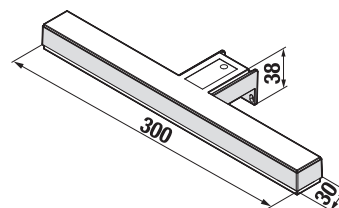

Číslo výrobku	Popis výrobku	Cena
H47J7303200001	svetlo Moonbox New, LED, IP 44, 1×8W, 510 lm, 300×25×83 mm, na montáž na sklo, dosku aj zrkadlovú skrinku	48,17 €