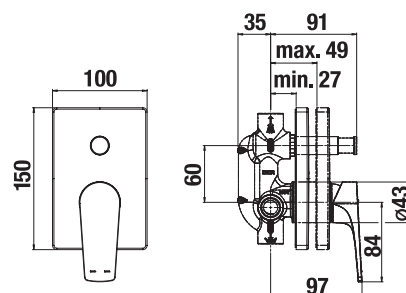

VAŇOVÁ PODOMIETKOVÁ BATÉRIA BEZ SPRCHOVEJ SADY CUBITO-N

Číslo výrobku	Popis výrobku	Cena
H3211X60040001	vaňová-sprchová podomietková páková batéria bez sprchovej sady, chróm	108,62 €
Objednať zvlášť:	Cena	
H3651X00043621	sprchová sada (ručná sprcha Ø 130 mm, 4 funkcie, držiak sprchy, sprchová hadica 1,7 m)	68,05 €
H3651X00043631	sprchová sada (ručná sprcha 130×130 mm, 4 funkcie, držiak sprchy, sprchová hadica 1,7 m)	68,05 €
H3651X00044721	sprchová sada (ručná sprcha Ø 130 mm, 4 funkcie, sprchová tyč, mydelník chróm, sprchová hadica 1,7 m)	93,74 €
H3651X00044731	sprchová sada (ručná sprcha 130×130 mm, 4 funkcie, sprchová tyč, mydelník chróm, sprchová hadica 1,7 m)	93,74 €
H3637100040001	pripojenie sprchovej hadice 1/2", mosadz, spätný ventil, chróm	21,70 €