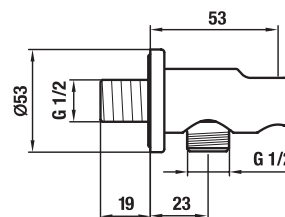

PRIPOJENIE SPRCHOVEJ HADICE CUBITO-N S

Číslo výrobku	Popis výrobku	Cena
H3631X00041521	pripojenie sprchovej hadice 1/2" s držiakom ručnej sprchy	38,09 €