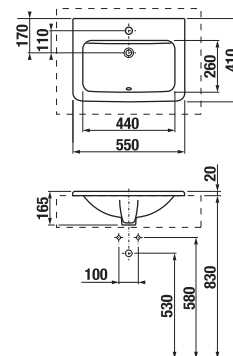

ZÁPUSTNÉ UMÝVADLO / SÉRIA CUBITO PURE /

UMÝVADIELKO CUBITO 45 CM S

Číslo výrobku	Popis výrobku	Cena biela
H811422xxx1041	umývadielko 45 cm	70,46 €

Objednať zvlášť:		Cena
H8903490000001	inštalčná súprava pre umývadlá	2,08 €
H3747100040001	umývadlový sifón Mio 5/4" – 32 mm, chróm, mosadz	40,61 €
H3747300040001	umývadlový sifón 5/4" – 32 mm, chróm, mosadz	54,54 €
H3724200040101	rohový ventil 3/8" – 1/2", chróm, 2 ks	36,95 €

SKRINKA POD UMÝVADIELKO CUBITO 45 CM S

Číslo výrobku	Popis výrobku	Farba		
		biela/čelo lesklý lak	tmavá borovica	dub
H40J4213015001	skrinka pod umývadielko 45x34 cm H811422, 1 zásuvka	230,72 €		
H40J4213014611	skrinka pod umývadielko 45x34 cm H811422, 1 zásuvka		204,45 €	
H40J4213015191	skrinka pod umývadielko 45x34 cm H811422, 1 zásuvka			204,45 €

Skřinky pod umývadlo kombinujte s miesto šetriacim sifónom Jika H8942460000001. **POZOR**, rozstup rohových ventilov v tomto prípade musí byť 200 mm.

ZÁPUSTNÉ UMÝVADLO CUBITO S

JIKA•perla

Číslo výrobku	Popis výrobku	Cena biela
H817422xxx1041	zápustné umývadlo 55 cm, 1 otvor pre batériu	96,82 €

PRÍSLUŠENSTVO /

UMÝVADLOVÝ SIFÓN A ROHOVÝ VENTIL CUBITO

Číslo výrobku	Popis výrobku	Cena
H3747300040001	umývadlový sifón 5/4" – 32 mm, chróm, mosadz	54,54 €
H3724200040101	rohový ventil 3/8" – 1/2", chróm, 2 ks	36,95 €

UMÝVADLOVÝ A MIESTO ŠETRIACI UMÝVADLOVÝ SIFÓN MIO S

Číslo výrobku	Popis výrobku	Cena
H3747100040001	umývadlový sifón Mio 5/4" – 32 mm, chróm, mosadz	40,61 €
H8942460000001	miesto šetriaci sifón, rozstup rohových ventilov 200 mm, DN40	23,69 €