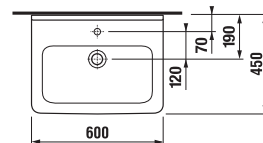

MAGIC FIX JIKA • perla