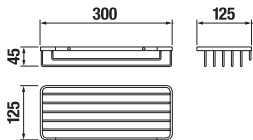

Číslo výrobku	Popis výrobku	Cena
H3843D10040001	WC súprava vrátane kefy, nástenná, chróm	83,64 €

DRÔTENÝ DRŽIAK 30 CM **GENERIC** S

Číslo výrobku	Popis výrobku	Cena
H3853D30042001	drôtený držiak 30 cm, chróm	40,30 €