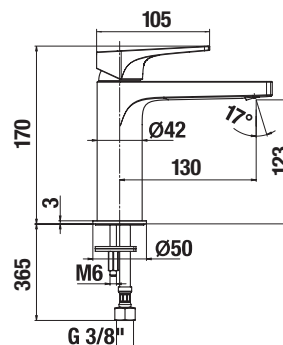

Číslo výrobku	Popis výrobku	Cena
H3111X10041241	umývadlová stojančeková páková batéria so zátkou Click-Clack, nastaviteľný prúd, prietok 5 l/min, chróm	111,48 €
H3111X10041201	umývadlová stojančeková páková batéria bez výpuste, nastaviteľný prúd, prietok 5 l/min, chróm	92,37 €
Objednať zvlášť:		Cena
H3917100040001	umývadlový výpusť Click-Clack	19,90 €
H3727100040101	rohový ventil Mio 3/8"–1/2", chróm, 2 ks	35,18 €
H3747100040001	umývadlový sifón Mio 5/4"–32 mm, chróm, mosadz	40,61 €