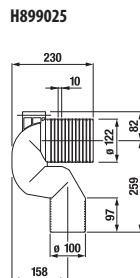

KOMBIKLOZETY, SAMOSTATNE STOJACE KLOZETY A BIDETY

KOMBIKLOZET PURE S

Číslo výrobku	Popis výrobku	Napúšťanie	Cena biela
H824426xxx0001	WC kombináčn misa kapotovaná k stene, Vario odpad, uzavretý oplachový kruh, hlboké splachovanie 4,5/3l (pre nádržku H828422)	x	217,89 €
H828422xxx2801	WC nádržka, bočný prívod vody, Dual Flush 4,5/3l, vrátane nádržky proti oroseniu	x	113,77 €
H824426xxx2311	WC kombináčn misa kapotovaná k stene, Vario odpad, uzavretý oplachový kruh, hlboké splachovanie 4,5/3l (pre nádržku H828423)	x	227,80 €
H828423xxx2811	WC nádržka, spodný prívod vody, Dual Flush 4,5/3l, BEZ nádržky proti oroseniu	x	113,77 €

Objednať zvlášť:	Popis výrobku	Cena
H8934213000631	duroplastová WC doska s poklopom, rýchloúpinacia, nerezové príchytky	47,59 €
H8934223000631	duroplastová WC doska s poklopom, rýchloúpinacia, nerezové príchytky, Slowclose	71,59 €
H8990250000001	Laufen odpadové koleno VARIO pre vzdialenosť 220–350 mm	67,32 €