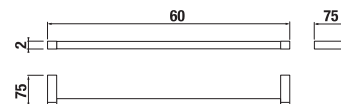

ZÁVESNÁ TYČ NA UTERÁKY 40 CM PURE S

Číslo výrobku	Popis výrobku	Cena
H3813B10040001	závesná tyč na uteráky 40 cm, chróm	27,87 €

ZÁVESNÁ TYČ NA UTERÁKY 60 CM PURE S

Číslo výrobku	Popis výrobku	Cena
H3813B20040001	závesná tyč na uteráky 60 cm, chróm	32,76 €