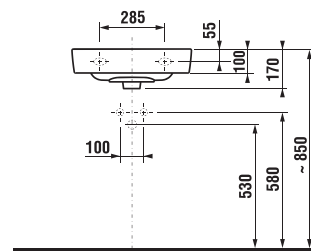

UMÝVADLÁ / SÉRIA LYRA PLUS /

UMÝVADLO LYRA PLUS 60 CM

Číslo výrobku	Popis výrobku	yyy: 104	Cena biela
H8103820001041	umývadlo 60 cm	x	55,81 €

Objednať zvlášť:	Cena
H8903490000001 inštalácia súprava pre umývadlá	2,08 €

SKRINKA POD UMÝVADLO LYRA PLUS VIVA 60 CM

Číslo výrobku	Popis výrobku	Farba biela/čelo pololesklý lak
H40J3844023001	skrinka s 2 zásuvkami pre umývadlo 60 cm H810382	185,99 €

UMÝVADIELKO LYRA PLUS 40 CM

Číslo výrobku	Popis výrobku	yyy: 104	Cena biela
H8153800001041	umývadličko 40 cm	x	43,34 €

Objednať zvlášť:	Cena
H8903490000001 inštalácia súprava pre umývadlá	2,08 €
H8942490000001 sifón, chrómovaná ABS, nastaviteľný od 175 do 270 mm, výška zápachovej uzávierky 75 mm, kapacita prietoku 45 l, s ozdobnými krúžkami (sifón možno použiť i bez ozdobných krúžkov).	17,19 €

SPECIAL line

SKRINKA POD UMÝVADIELKO LYRA PLUS VIVA 40 CM

Číslo výrobku	Popis výrobku	Farba biela/čelo pololesklý lak
H40J3802003001	skrinka s 1 dverami pre umývadličko 40 cm H815380	73,70 €

PROJEKTOVÉ
A OSTATNÉ VÝROBKY