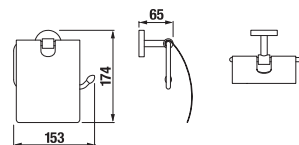

Číslo výrobku	Popis výrobku	Cena
H3837410040001	držiak na toaletný papier s krytom, chróm	37,97 €