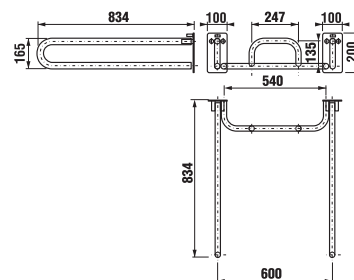

SKLOPNÁ ZOSTAVA

Číslo výrobku	Popis výrobku	Cena
H3897100000001	sklopná zostava pre závesný klozet, nerez	430,93 €

DRŽADLO VAŇOVÉ

Číslo výrobku	Popis výrobku	Cena
H3897130030001	držadlo vaňové 305/420 mm, pevné, ľavé, nerez	99,33 €
H3897230030001	držadlo vaňové 305/420 mm, pevné, pravé (na obrázku), nerez	99,33 €