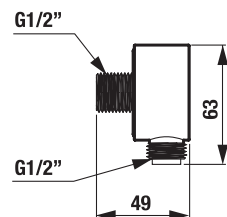

PRIPOJENIE SPRCHOVEJ HADICE A SPRCHOVÁ HADICA MIO

Číslo výrobku	Popis výrobku	Cena
H3637100040001	Mio pripojenie sprchovej hadice 1/2", mosadz, spätný ventil, chróm	21,70 €

Číslo výrobku	Popis výrobku	Cena
H3621X00002731	sprchová hadica 1,7 m, PVC Satin Cubito-N	25,30 €