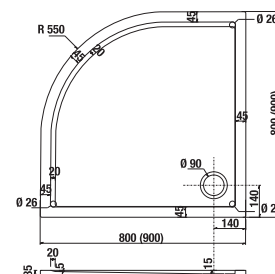

Číslo výrobku	Popis výrobku	Cena
H2119330000001	sprchová štvrtkruhová vanička, 900 × 900 mm, rádius 550 mm, liaty mramor	176,29 €

Vaničky Padana sú vhodné na zabudovanie do podlahy.

Vaničky Padana sú plytké, preto odporúčame sifón H294230, ktorý má vysoký prietok 54 l/min.

Objednať zvlášť:	Cena
H2942300000001 sifón HL pre sprchové vaničky Ø 90 mm, s nerezovým krytom Ø 113 mm, prietok 54 l/min, vrátane montážneho príslušenstva	36,64 €
H8991030000001 dilatačná páska medzi vaničkou a stenou, 290 × 50 mm	7,21 €