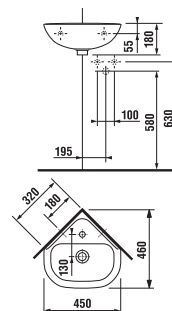

UMÝVADIELKA / SÉRIA DEEP BY JIKA /

UMÝVADIELKO DEEP BY JIKA 45 CM S

Číslo výrobku	Popis výrobku	yyy: 104	109	134	139	Cena biela
H815614000	umývadielko 45 cm	x	x	x	x	48,99 €

ROHOVÉ UMÝVADIELKO DEEP BY JIKA 45 CM S

Číslo výrobku	Popis výrobku	yyy: 104	Cena biela
H816612000	rohové umývadielko 45 cm	x	52,58 €

Objednať zvlášť:	Cena
H8903490000001 inštalácia súpravy pre umývadlá	2,08 €
H8942490000001 sifón, chrómovaná ABS, nastaviteľný od 175 do 270mm, výška zápachovej uzávierky 75mm, kapacita prietoku 45l, s ozdobnými krúžkami (sifón možno použiť i bez ozdobných krúžkov).	17,19 €

SPECIAL line

UMÝVADIELKO DEEP BY JIKA 50 x 23 CM S

Číslo výrobku	Popis výrobku	yyy: 105	106	Cena biela
H815615000	umývadielko 50 x 23 cm	x	x	37,93 €

Objednať zvlášť:	Cena
H8903490000001 inštalácia súpravy pre umývadlá	2,08 €
H3727100040101 rohový ventil 3/8"-1/2", chróm, 2 ks	35,18 €
H3747100040001 umývadlový sifón 5/4" - 32 mm, chróm, mosadz	40,61 €
H8942490000001 sifón, chrómovaná ABS, nastaviteľný od 175 do 270mm, výška zápachovej uzávierky 75mm, kapacita prietoku 45l, s ozdobnými krúžkami (sifón možno použiť i bez ozdobných krúžkov).	17,19 €

SPECIAL line