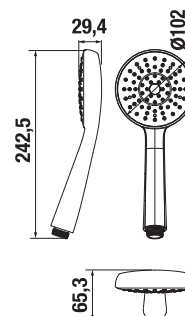

RUČNÁ SPRCHA RIO

Číslo výrobku	Popis výrobku	Cena
H3611R20043311 <small>SPECIAL line</small>	ručná sprcha, Ø 80 mm, 3 funkcie	11,95 €

RUČNÁ SPRCHA RIO

H3611R20041511

H3611R20043511

Číslo výrobku	Popis výrobku	Cena
H3611R20041511 <small>SPECIAL line</small>	ručná sprcha, Ø 100 mm, 1 funkcia	14,40 €
H3611R20043511 <small>SPECIAL line</small>	ručná sprcha, Ø 100 mm, 3 funkcie	18,53 €