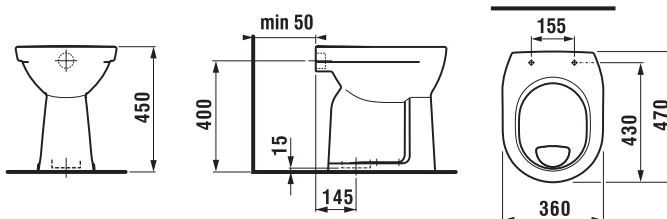

SAMOSTATNE STOJACI KLOZET SO ZVISLÝM ODPADOM LYRA PLUS