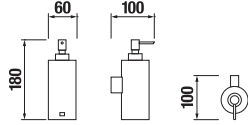

KÚPEĽŇOVÉ DOPLNKY /

DÁVKOVAČ TEKUTÉHO MYDLA NÁSTENNÝ **GENERIC** S

Číslo výrobku	Popis výrobku	Cena
H3833D20041001	dávkovač tekutého mydla nástenný, 192 ml, výška 18 cm, chróm	45,36 €