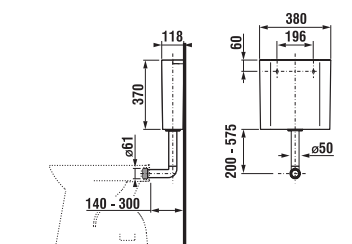

Podomietkové moduly Jika sú kompatibilné so všetkými samostatne stojacimi resp. závesnými klozetami Jika. Závesné skrutky majú normovaný rozstup. V každom balení modulu Jika nájdete podrobný montážny návod. Súčasťou každého balenia je taktiež montážna sada pre inštaláciu.