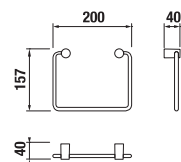

Číslo výrobku	Popis výrobku	Cena
H3813A40044001	držiak uteráka 20 cm, chróm	28,80 €