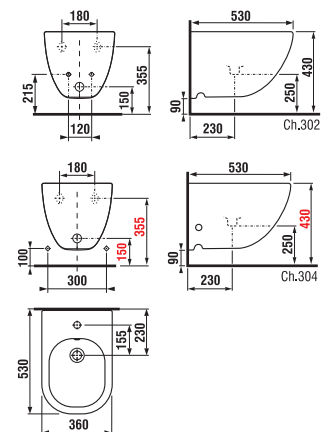

Príplatok za povrchovú úpravu Jika perla je 39,11 €.

Číslo výrobku xxx = číslo farby (000 biela, 100 Jika perla).