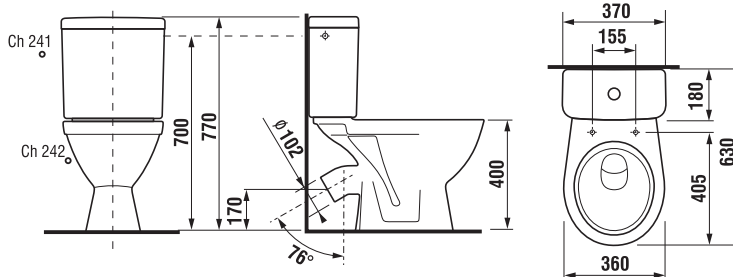

KOMBIKLOZET SO ZVISLÝM ODPADOM LYRA PLUS