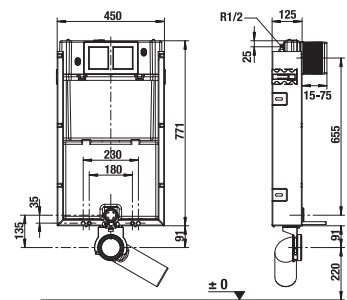

Číslo výrobku	Popis výrobku	Cena
H8956510000001	BASIC WC SYSTEM pre závesné klozety - pre montáž na stenu s nutnosťou obmurovania, - jednoduché pripojenie na stenu - nádržka je izolovaná proti oroseniu - tichý chod napúšťacieho ventilu - tlačidlá možno v priebehu užívania vymieňať - izolované koleno na zabránenie rosenia modulu a vodných ciest - nosnosť konštrukcie 400 kg - odpadové koleno DN 90/110 - možnosti splachovania 2/4 l, 3/4,5 l a 3/6 l	125,00 €

Objednať zvlášť:	Cena
H8936730000001 rovné odpadové pripojenie k WC modulu	38,47 €

Poznámka: Továrenské nastavenie splachovania podomietkového modulu je 3/6 l.