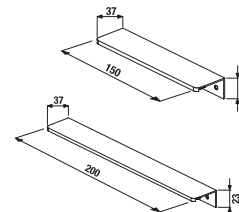

NOHY K NÁBYTKU CUBE

Číslo výrobku	Popis výrobku	Cena
H4944021760001	nohy Cube, chróm, 1 pár, 237-247 mm	19,09 €

PRIPOJOVACIE ROZMERY PRE NÁBYTOK / CUBE /

K sérii Cube odporúčame zrkadlá série Clear, Lyra a ďalšie, ktoré nejdete v sekcii Zrkadlá a osvetlenie.