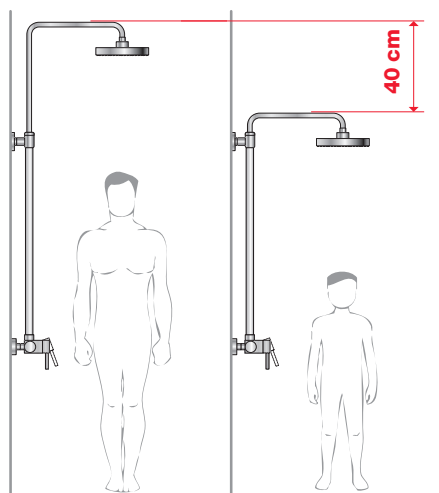

40 cm výškovo nastaviteľný

Teleskopický sprchový stĺp Lyra poteší užívateľa akejkoľvek kúpeľne. Pretože je výškovo nastaviteľný, je možné hlavicu posunúť až o 40 cm. Pri štandardnom zapojení stĺpu 75 cm od zeme sa tak tanierová sprchová hlava môže umiestniť vo výške od 180 do 220 cm, čo uspokojí aj tých najväčších dlháňov. Sprcha vybavená tanierovitou hlavou a ručnou sprchou sa jednoducho a ľahko prepína. Vďaka funkcii Clean touch sa sprchové trysky čistia bez akéhokoľvek zložitého drhnutia a námahy.