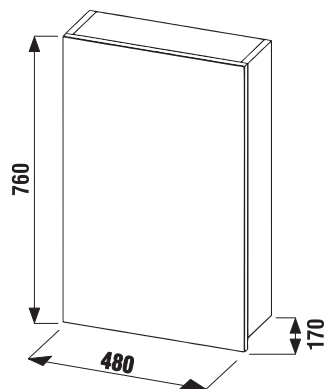

ZRKADLÁ A OSVETLENIE /

ZRKADLO CUBE NA DOSKE 100, 120 × 75 CM

Číslo výrobku	Popis výrobku	Farba korpusu biela
H4555560393041	zrkadlo na doske 100 × 75 cm	67,01 €
H4555570393041	zrkadlo na doske 120 × 75 cm	75,93 €

ZRKADLÁ DEEP BY JIKA 50, 60 × 76 CM

Číslo výrobku	Popis výrobku	Cena biela
H4541654345001	zrkadlo 50 cm na doske	85,18 €
H4541674345001	zrkadlo 60 cm na doske	87,97 €

ZRKADLOVÉ SKRINKY DEEP BY JIKA 50, 60 × 76 CM

Číslo výrobku	Popis výrobku	Farba		
		biela	jaseň	zlatý dub
H4541614345001	zrkadlová skrinka ľavo/pravá, 50 cm, dvere	157,43 €		
H4541614343401	zrkadlová skrinka ľavo/pravá, 50 cm, dvere		173,51 €	
H4541614343411	zrkadlová skrinka ľavo/pravá, 50 cm, dvere			183,44 €
H4541634345001	zrkadlová skrinka ľavo/pravá, 60 cm, dvere	164,11 €		
H4541634343401	zrkadlová skrinka ľavo/pravá, 60 cm, dvere		182,53 €	
H4541634343411	zrkadlová skrinka ľavo/pravá, 60 cm, dvere			194,00 €