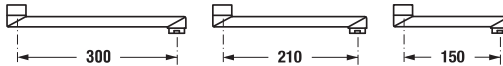

VODOVODNÉ BATÉRIE A SPRCHOVÉ PRÍSLUŠENSTVO /

UMÝVADLOVÁ NÁSTENNÁ BATÉRIA DINO

Číslo výrobku	Popis výrobku	Cena
H3517270043101 SPECIAL line	umývadlová nástenná páková batéria s ramienkom 210 mm, rozstup 100 mm, chróm	51,71 €

Objednať zvlášť:	Cena
H3917100040001 umývadlový výpust Click-Clack	19,90 €

Náhradné diely:	Cena
H3512700042001 výtokové ramienko 150 mm, chróm	13,67 €
H3952700042101 výtokové ramienko 210 mm, chróm	9,81 €
H3952700042201 výtokové ramienko 300 mm, chróm	12,66 €

UMÝVADLOVÁ BATÉRIA LEN NA STUDENÚ VODU DINO

Číslo výrobku	Popis výrobku	Cena
H31572700040001 SPECIAL line	umývadlová stojančeková páková batéria len na studenú vodu, chróm	25,07 €

Objednať zvlášť:	Cena
H3917100040001 umývadlový výpust Click-Clack	19,90 €

VAŇOVÁ BATÉRIA BEZ SPRCHOVEJ SÚPRAVY DINO

Číslo výrobku	Popis výrobku	Cena
H3217270043001 SPECIAL line	vaňová páková batéria bez sprchovej súpravy, rozstup 100 mm, chróm	48,53 €

SPRCHOVÁ BATÉRIA BEZ SPRCHOVEJ SÚPRAVY DINO

Číslo výrobku	Popis výrobku	Cena
H3317270043001 SPECIAL line	sprchová páková batéria bez sprchovej súpravy, rozstup 100 mm, chróm	44,06 €

Odporúčame kombinovať so sprchovým príslušenstvom Rio.