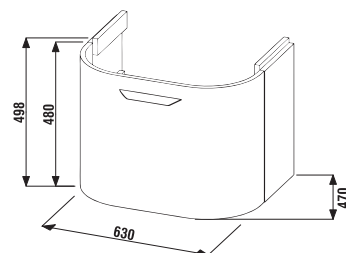

SKRINKA POD UMÝVADLO DEEP BY JIKA 65 CM S

biela

jaseň

zlatý dub

Číslo výrobku	Popis výrobku	Farba		
		biela	jaseň	zlatý dub
H4541344345001	skrinka pod umývadlo 65 cm, so zásuvkou, oblé čelo	252,94 €		
H4541344343401	skrinka pod umývadlo 65 cm, so zásuvkou, oblé čelo		307,19 €	
H4541344343411	skrinka pod umývadlo 65 cm, so zásuvkou, oblé čelo			315,83 €