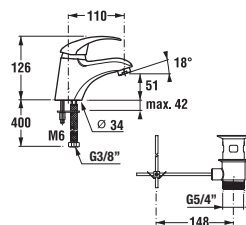

VODOVODNÉ BATÉRIE A SPRCHOVÉ PRÍSLUŠENSTVO /

Lyra

Výhody

- keramické kartuše, Ø 35 mm
- perlátory jsou vyrobeny ze speciálního materiálu proti usazování vodního kamene
- kombinovatelné se širokým sortimentem sprchového příslušenství Rio

Perlátory NEOPERL

sú vyrobené zo špeciálneho materiálu, na ktorom sa neusadzujú vodné kamene. U vybraných u umývadlových a drezových batérií možnosť voľby perlátora s rôznym prietokom

u umývadlových a drezových batérií možnosť voľby perlátora s rôznym prietokom

OPTIM ECO

Pootočením krúžku na kartuši je možné regulovať teplotu miešanej vody; vyskrutkovaním vymedzovacej skrutky na ovládacom drieku kartuše je možné obmedziť prietok vody.

UMÝVADLOVÁ BATÉRIA LYRA

UMÝVADLOVÁ NÁSTENNÁ BATÉRIA LYRA

Číslo výrobku	Popis výrobku	Cena
H3112710040011	umývadlová stojančeková páková batéria s automatickou zátkou, chróm	58,57 €
H3112710040001	umývadlová stojančeková páková batéria bez automatickej zátky, chróm	50,63 €
Objednať zvlášť:		Cena
H3917100040001	umývadlový výpust Click-Clack	19,90 €

Číslo výrobku	Popis výrobku	Cena
H3512770042101	umývadlová nástenná páková batéria s ramienkom 210 mm, chróm	58,49 €
Objednať zvlášť:		Cena
H3917100040001	umývadlový výpust Click-Clack	19,90 €
Náhradné diely:		Cena
H3512700042001	výtokové ramienko 150 mm, chróm	13,67 €
H3952700042101	výtokové ramienko 210 mm, chróm	9,81 €
H3952700042201	výtokové ramienko 300 mm, chróm	12,66 €

LEKÁRSKA PÁKA LYRA

Číslo výrobku	Popis výrobku	Cena
H3912700040001	lekárska páka, chróm	10,71 €

BIDETOVÁ BATÉRIA LYRA

Číslo výrobku	Popis výrobku	Cena
H3412710040011	bidetová stojančeková páková batéria s automatickou zátkou, chróm	58,53 €