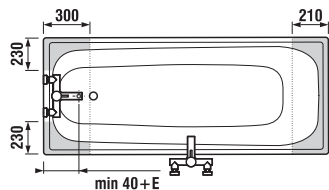

VANE A VAŇOVÉ ZÁSTENY /

OCĚLOVÁ VAŇA RIGA

Takto farebne označené plochy neodporúčame pre umiestnenie vaňového výtoku alebo výtoku vaňovej batérie.

Takto označené plochy sú vhodné pre umiestnenie vaňového výtoku alebo výtoku vaňovej batérie.

E = šírka okraja vane

Číslo výrobku	Popis výrobku	Objem	Cena
H2340200000001 SPECIAL line	Riga 1 200 × 700 mm	140l	82,22 €
H2340300000001 SPECIAL line	Riga 1 300 × 700 mm	150l	82,22 €
H2340400000001 SPECIAL line	Riga 1 400 × 700 mm	160l	82,22 €
H2340500000001 SPECIAL line	Riga 1 500 × 700 mm	170l	82,22 €
H2340600000001 SPECIAL line	Riga 1 600 × 700 mm	180l	82,22 €
H2340700000001 SPECIAL line	Riga 1 700 × 700 mm	190l	82,22 €

Objednať zvlášť:	Cena	
H2940120000001	kovové nohy pre Alma, Tanza Plus, Tanza a Riga	17,01 €
H2948150040001 SPECIAL line	automatický vaňový výpusť vrátane vaňového sifónu 40/50 mm, dĺžka 550 mm, plastové telo prepadu	30,54 €
H2948160040001 SPECIAL line	automatický vaňový výpusť vrátane vaňového sifónu 40/50 mm, dĺžka 550 mm, mosadzné telo prepadu	42,72 €
H2948170040001 SPECIAL line	automatický vaňový výpusť s napúšťaním vrátane vaňového sifónu 40/50 mm, dĺžka 550 mm, plastové telo prepadu	83,01 €
H2948180040001 SPECIAL line	automatický vaňový výpusť s napúšťaním vrátane vaňového sifónu 40/50 mm, dĺžka 550 mm, mosadzné telo prepadu	94,57 €