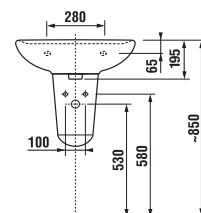

UMÝVADLÁ / SÉRIA LYRA PLUS /

UMÝVADLO LYRA PLUS 65 CM

MAGIC FIX

Číslo výrobku	Popis výrobku	yyy: 104	109	Cena biela
H814384000yyy1	umývadlo 65 cm	x	x	43,47 €
H8193910000001	kryt na sifón s inštalačnou súpravou (č. výr.: H8900130000001) použiteľný len s umývadlami 50, 55, 60, 65 cm			29,26 €

Objednať zvlášť:	Cena
H8903490000001 inštalačná súprava pre umývadlá	2,08 €
H8942490000001 sifón, chrómovaná ABS, nastaviteľný od 175 do 270 mm, výška zápchovej uzávierky 75 mm, kapacita prietoku 45 l, s ozdobnými krúžkami (sifón možno použiť i bez ozdobných krúžkov).	17,19 €

UMÝVADLO DO NÁBYTKU LYRA PLUS 65 CM

Číslo výrobku	Popis výrobku	yyy: 104	Cena biela
H813384000yyy1	umývadlo 65 cm	x	67,86 €

Objednať zvlášť:	Cena
H8903490000001 inštalačná súprava pre umývadlá	2,08 €

SKRINKA POD UMÝVADLO LYRA PLUS 65 CM

Číslo výrobku	Popis výrobku	Farba dverí biely lak/ farba korpusu biela
H4531310383001	skrinka s 2 dvierkami pod umývadlo 65 cm	116,27 €

Číslo výrobku	Popis výrobku	Farba dverí biely lak/ farba korpusu biela
H4531320383001	skrinka s 2 dvierkami a 1 zásuvkou pod umývadlo 65 cm	161,68 €