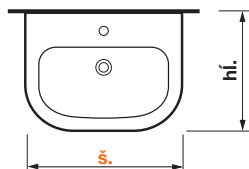

PREHĽAD / UMÝVADLÁ / PODĽA ROZMEROV /

50 - 55 CM

UMÝVADLÁ A UMÝVADLÁ DO NÁBYTKU

NÁZOV	ŠÍRKA/MM	HĽBKA/MM	VÝROBNÉ ČÍSLO	STRANA KATALÓGU
Cube*	500	335	H453641	103
Zeta	500	400	H810390	111
Lyra plus	500	410	H814381	95
Deep by Jika	500	410	H812611	86/173
Lyra plus	500	430	H810380	91
Lyra pack*	530	450	H451951	101
Cubito	550	420	H810422	67
Deep by Jika	550	420	H812612	86/87
Cube*	550	430	H453611	104
Zeta	550	440	H810391	111
Lyra Plus	550	450	H810381	92
Lyra Plus	550	450	H814382/H813382	95/96
Mio-N	550	450	H812712	60