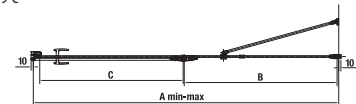

Číslo výrobku	Rozmerové možnosti (mm)		Rozmer (mm) B	Šírka vstupu (mm) C
	A min	A max		
H2544200026681	785	805	193	550
H2544210026681	785	805	193	550
H2544220026681	885	905	243	600
H2544230026681	885	905	243	600
H2544240026681	985	1005	293	650
H2544250026681	985	1005	293	650
H2544260026681	1185	1205	493	650
H2544270026681	1185	1205	493	650