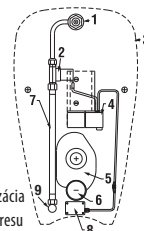

* 02/2020 aktualizácia technického nákresu

Upevnenie batériového boxu je na suchý zips v spodnej časti keramiky. **POZOR! INŠTALÁCIA URINÁLU LIVO si vyžaduje použitie skrutiek H892536 (dĺžka závitú 40 mm), súčasť balenia.**

ODPORÚČAME KOMBINOVAŤ S VHODNÝM MODULOM PRE URINÁLY

STRANA 131

- 1 - vtoková armatúra s tesnením
- 2 - elektromagnetický ventil
- 3 - keramický urinál
- 4 - elektronika s radarovým senzorom na batériové napájanie
- 5 - sifón
- 6 - odpadové potrubie Ø 50 mm
- 7 - prepojovacie hadičky
- 8 - puzdro s napájacími batériami
- 9 - rohový ventil pre prívod vody