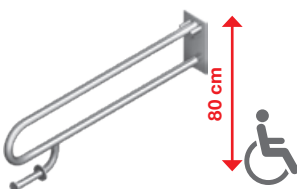

DRŽADLO TOALETNÉ, SKLOPNÉ