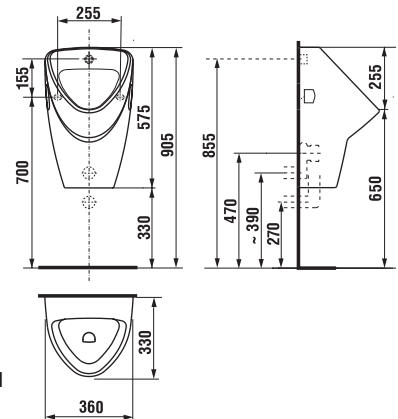

Číslo výrobku	Popis výrobku	Cena
H8402000000001	odsávací urinál Livo	80,69 €
Objednať zvlášť:		
H8925360008901	inštalčná súprava Livo s bielymi krytkami	2,24 €
H8925360008911	inštalčná súprava Livo s chrómovanými krytkami	3,84 €
H8920030000001	sifón, vodorovný/zvislý odpad	27,51 €
H8948070000001	rúrka 1/2", vnútorný prívod vody, mosadz, dĺžka 90 mm	10,05 €
H8948080000001	gumové tesnenie vnútorné	4,51 €
H8910730000001	sitko pre urinál Livo	6,16 €

POZOR! INŠTALÁCIA URINÁLU LIVO si vyžaduje použitie skrutiek H892536 (dĺžka závitú 40 mm).

ODPORÚČAME KOMBINOVAŤ S VHODNÝM MODULOM PRE URINÁLY

STRANA 131