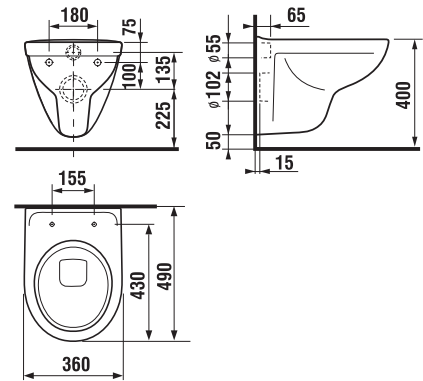

Pozor na výšku pripojenia.

ODPORÚČAME
KOMBINOVAŤ S

STRANA 131

ZÁVESNÝ KLOZET SKRÁTENÝ LYRA PLUS

Číslo výrobku	Popis výrobku	Cena
H8233820000001	závesný klozet Lyra plus Compact, hlboké splachovanie, dĺžka iba 49 cm!!!	88,99 €
Objednať zvlášť:		
H8903840000631	duroplastová doska s poklopom, rýchchlupinacie kovové úchyty	48,98 €
H8903850000631	duroplastová doska s poklopom, rýchchlupinacie, SLOWCLOSE, kovové úchyty	57,59 €
H8933843000631	duroplastová WC doska s poklopom pre závesné klozety Lyra plus, príchytky z nerez	26,75 €
H8933870000001	termoplastová WC doska s poklopom pre závesné klozety, plastové príchytky	18,57 €
H8929920000001	Laufen vyrovnávací páska	10,73 €
H8926950000001	Laufen vyrovnávací sada	13,80 €
H8946140000001	Laufen vyrovnávací hmota	7,48 €