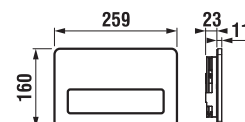

INOX ANTIVANDAL

Dvojité riešenie úspory vody – nech sa splachuje akokoľvek, šetrí sa stále:

- Single Flush – vždy sa spláchnie rovnakým množstvom vody, ktoré je možné nastaviť napríklad na 4,5 litra pre klozety, ktoré sú na tento objem certifikované.
- Dual Flush – malé či veľké spláchnutie podľa potreby.