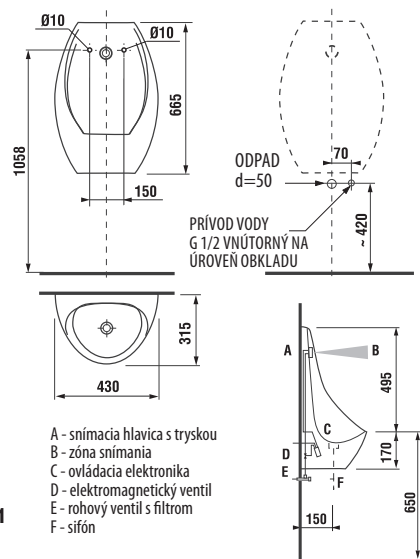

Číslo výrobku	Popis výrobku	Cena
H8411010004881	urinál Domino SENSOR, bateriové napájanie	373,64 €

Objednať zvlášť:	Popis výrobku	Cena
H8907300000001	sifón pre umývadlá a urinál Domino	6,42 €
SPECIAL line		
H8907320000001	plastový umývadlový/urinálový sifón	3,88 €
SPECIAL line		
H8907390000631	odpadní ventil pro sifón H890732, kov	2,39 €
H8907390000001	odpadní ventil pro sifón H890732, plast	2,02 €
H8940780000001	diaľkové ovládanie k infračerveným snímačom	11,69 €

Náhradné diely:	Popis výrobku	Cena
H8411010000001	urinál Domino, keramika, s otvorom pre ventil	116,73 €
H8950760000001	infračervený senzor pre Domino, bateriové napájanie	308,09 €
H8992100000001	inštalčná súprava pre urinál	2,65 €

Výdrž batérie - 1 rok (i pri umiestnení vo verejných priestoroch).

**ODPORUČAME
KOMBINOVAŤ S VHODNÝM
MODULOM PRE URINÁLY**

STRANA 131

NAPÁJACIE ZDROJE

Číslo výrobku	Popis výrobku	Cena
H8950710000001	napájací zdroj pre max. 5 urinálov Golem a Livo ANTIVANDAL, Domino SENSOR, 24 V, DC, sieťové napájanie	57,49 €
H8950720000001	napájací zdroj pre max. 9 urinálov Golem a Livo ANTIVANDAL, Domino SENSOR, 24 V, DC, sieťové napájanie	74,63 €
H8950910000001	napájací zdroj pre max. 1 urinál Golem a Livo ANTIVANDAL, Domino SENSOR, 24V, DC, sieťové napájanie	56,70 €