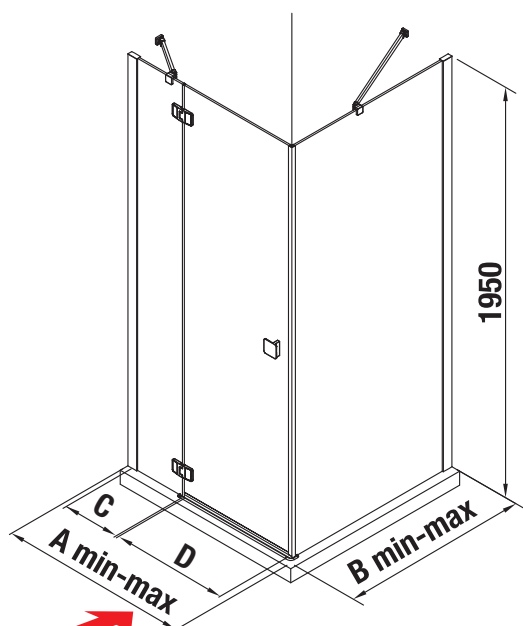

UPOZORNENIE – KOMBINÁCIA SPRCHOVÝCH DVERÍ A PEVNEJ STENY:

Vždy je nutné skontrolovať rozmer vaničky, na ktorý má byť sprchovací kút inštalovaný. Kóty A/B definujú vonkajšiu hranu nástenného profilu. Dbajte na dodržanie definovaných ROZMEROVÝCH MOŽNOSTÍ sprchovacieho kúta.

Sprchové dvere ľavé