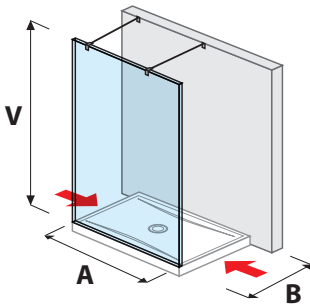

LYRA PLUS jednokrídlové

80 × 190 cm
90 × 190 cm
- transparentné sklo
- sklo stripy

LYRA PLUS výkyvné

80 × 190 cm
90 × 190 cm
- transparentné sklo
- sklo stripy

LYRA PLUS skladacie

80 × 190 cm
90 × 190 cm
- transparentné sklo
- sklo stripy

SPRCHOVÉ PEVNÉ STENY

PURE bezrámové

80 × 195 cm
90 × 195 cm
100 × 195 cm
- transparentné sklo
L/P ľavoprávny
variant

CUBITO PURE

80 × 195 cm
90 × 195 cm
100 × 195 cm
- transparentné sklo
- sklo arctic

PREHĽAD/ SPRCHOVÉ STENY/ PODĽA DIPOZÍCIE

SPRCHOVÉ STENY BEZRÁMOVÉ / WALK IN

sklenená stena PURE pevná 120, 130, 140 cm

A	B	V
120 cm	80/90 cm	200 cm
130 cm	80/90 cm	200 cm
140 cm	80/90 cm	200 cm

sklenená stena PURE bočná 70, 80 cm

A	B	V
70 cm	80/90 cm	200 cm
80 cm	80/90 cm	200 cm