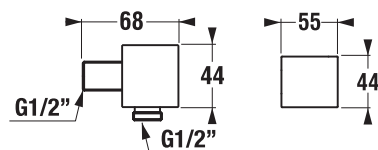

SPRCHOVÁ TYČ CUBITO

Číslo výrobku	Popis výrobku	Cena
H3844200040001	sprchová tyč s posuvným držiakom ručnej sprchy a plastovou mydlovničkou, 680 mm, chróm	48,31 €

Sprchové príslušenstvo jednotlivých sérií je kompatibilné, možno ho ľubovoľne kombinovať.