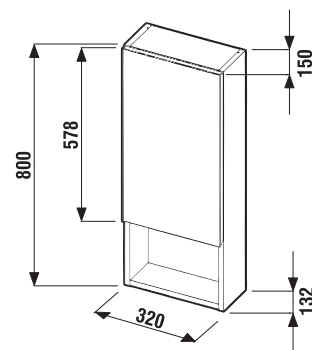

UMÝVADIELKO LYRA PLUS 45 CM

Číslo výrobku	Popis výrobku	yyy: 104	109	Cena biela
H815382000yyy1	umývadielko 45 cm	x	x	38,07 €

STREDNÁ PLYTKÁ SKRINKA LYRA PLUS

Číslo výrobku	Popis výrobku	Farba dverí	Farba korpusu
H4531710383001	stredná skrinka plytká, 3 poličky, ľavé dvierka	biely lak	biela
H4531720383001	stredná skrinka plytká, 3 poličky, pravé dvierka	x	88,00 €
		x	88,00 €