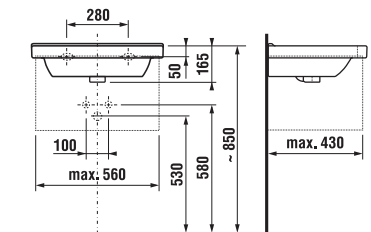

MAGIC FIX JIKA • perla