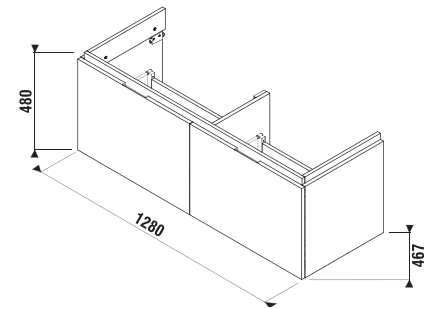

MAGIC FIX JIKA • perla

SKRINKA POD DVOJUMÝVADLO CUBITO 130 CM S

biela/čelo lesklý lak

tmavá borovica

dub

Číslo výrobku	Popis výrobku	Farba		
		biela/čelo lesklý lak	tmavá borovica	dub
H40J4274015001	skrinka pod dvojumývadlo 130 cm H814420, 2 zásuvky	451,42 €		
H40J4274014611	skrinka pod dvojumývadlo 130 cm H814420, 2 zásuvky		362,57 €	
H40J4274015191	skrinka pod dvojumývadlo 130 cm H814420, 2 zásuvky			362,57 €