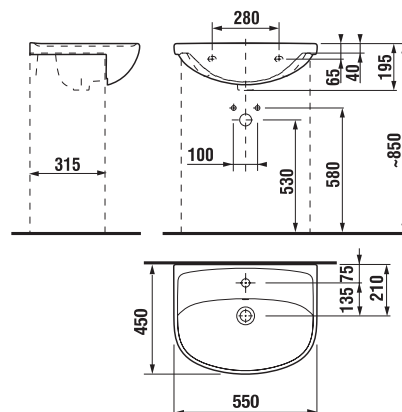

UMÝVADLÁ / SÉRIA LYRA PLUS /

UMÝVADLO DO NÁBYTKU LYRA PLUS 55 CM

Číslo výrobku	Popis výrobku	yyy: 104	109	Cena
H813382000yyy1	umývadlo 55 cm	x	x	55,82 €

Objednať zvlášť:	Cena
H8903490000001 inštaláčna súprava pre umývadlá	2,08 €