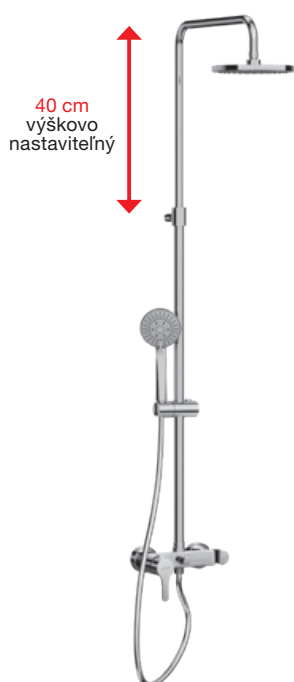

Teleskopický sprchový stĺp Mio-N

SPRCHOVÝ STĹP MIO-N S