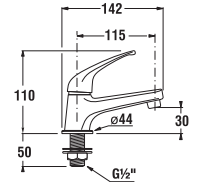

VODOVODNÉ BATÉRIE A SPRCHOVÉ PRÍSLUŠENSTVO /

UMÝVADLOVÁ NÁSTENNÁ BATÉRIA DINO

Číslo výrobku	Popis výrobku	Cena
H3517270043101 SPECIAL line	umývadlová nástenná páková batéria s ramienkom 210 mm, rozstup 100 mm, chróm	51,71 €

Objednať zvlášť:	Cena
H3917100040001 umývadlový výpust Click-Clack	19,90 €

Náhradné diely:	Cena
H3512700042001 výtokové ramienko 150 mm, chróm	13,67 €
H3952700042101 výtokové ramienko 210 mm, chróm	9,81 €
H3952700042201 výtokové ramienko 300 mm, chróm	12,66 €

UMÝVADLOVÁ BATÉRIA LEN NA STUDENÚ VODU DINO

Číslo výrobku	Popis výrobku	Cena
H31572700040001 SPECIAL line	umývadlová stojančeková páková batéria len na studenú vodu, chróm	25,07 €

Objednať zvlášť:	Cena
H3917100040001 umývadlový výpust Click-Clack	19,90 €

VAŇOVÁ BATÉRIA BEZ SPRCHOVEJ SÚPRAVY DINO

Číslo výrobku	Popis výrobku	Cena
H3217270043001 SPECIAL line	vaňová páková batéria bez sprchovej súpravy, rozstup 100 mm, chróm	48,53 €

SPRCHOVÁ BATÉRIA BEZ SPRCHOVEJ SÚPRAVY DINO

Číslo výrobku	Popis výrobku	Cena
H3317270043001 SPECIAL line	sprchová páková batéria bez sprchovej súpravy, rozstup 100 mm, chróm	44,06 €

Odporúčame kombinovať so sprchovým príslušenstvom Rio.