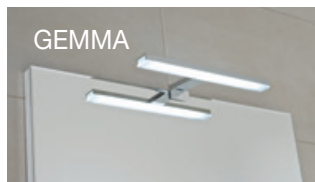

ELLA

ZRKADLÁ A OSVETLENIE /

SVETLA GEMMA, ELLA A ABI

GEMMA