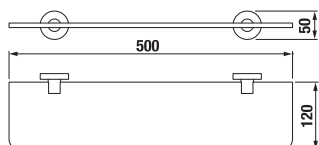

DRŽIAK NA TOALETNÝ PAPIER MIO S

Číslo výrobku	Popis výrobku	Cena
H3837420040001	držiak na rezervný toaletný papier, chróm	19,05 €