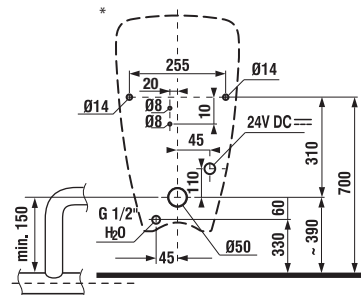

* 02/2020 aktualizácia technického nákresu

1. 1 - vtoková armatúra s tesnením
2. 2 - elektromagnetický ventil
3. 3 - keramický urinál
4. 4 - elektronika s radarovým senzomom na napájanie 24 V
5. 5 - sifón
6. 6 - odpadové potrubie Ø 50 mm
7. 7 - prepojovacie hadičky
8. 8 - prívodný kábel 24 V
9. 9 - rohový ventil pre prívod vody