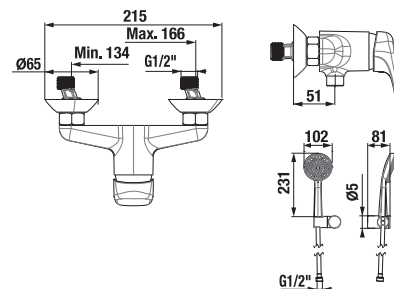

Odporúčame kombinovať sprchové sady, príslušenstvo a sifóny Mio a Rio alebo Cubito-N.

VODOVODNÉ BATÉRIE A SPRCHOVÉ PRÍSLUŠENSTVO /

SPRCHOVÁ BATÉRIA SO SPRCHOVÝM PRÍSLUŠENSTVOM DEEP BY JIKA

Číslo výrobku	Popis výrobku	Cena
H3311U70041311	sprchová nástenná batéria so sprchovým príslušenstvom (ručná sprcha Ø 80 mm, 3 funkcie, sprchová hadica 170 cm, držiak ručnej sprchy).	93,62 €
H3311U70044001	sprchová nástenná batéria bez sprchového príslušenstva	67,91 €