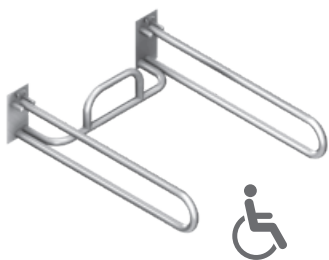

SKLOPNÁ ZOSTAVA