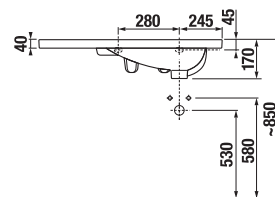

UMÝVADLÁ / SÉRIA TIGO /

UMÝVADLO TIGO 80 CM S

Číslo výrobku	Popis výrobku	106	Cena biela
H8122180001061	umývadlo 80 cm*	x	129,05 €

*súčasťou balenia je vyrovnávacía hmota

Objednať zvlášť:	Cena
H3812120040001 čelný držiak uteráka pre umývadlo 80 cm, nerez	66,92 €
H3812140040001 bočný držiak uteráka pre umývadlá, ľavoprávy, nerez	46,31 €

Nemožno súčasne umiestniť čelný a bočný držiak.