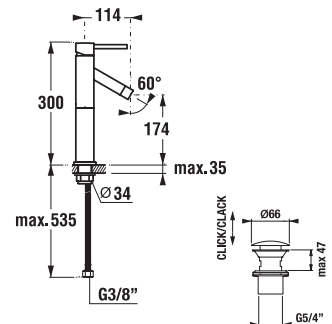

Číslo výrobku	Popis výrobku	Cena
H3117180040021	umývadlová stojančeková páková batéria pre umývadlové misy so zátokou Click-Clack (súčasť balenia), chróm	161,91 €