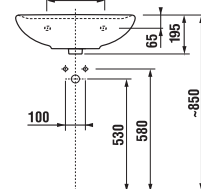

UMÝVADLÁ / SÉRIA LYRA PLUS /

UMÝVADLO LYRA PLUS 65 CM

MAGIC FIX

Číslo výrobku	Popis výrobku	yyy: 104	109	Cena biela
H814384000yyy1	umývadlo 65 cm	x	x	43,47 €
H8193910000001	kryt na sifón s inštalačnou súpravou (č. výr.: H8900130000001) použiteľný len s umývadlami 50, 55, 60, 65 cm			29,26 €

Objednať zvlášť:	Cena
H8903490000001 inštalačná súprava pre umývadlá	2,08 €
H8942490000001 sifón, chrómovaná ABS, nastaviteľný od 175 do 270 mm, výška zápchovej uzávierky 75 mm, kapacita prietoku 45 l, s ozdobnými krúžkami (sifón možno použiť i bez ozdobných krúžkov).	17,19 €

UMÝVADLO DO NÁBYTKU LYRA PLUS 65 CM

Číslo výrobku	Popis výrobku	yyy: 104	Cena biela
H813384000yyy1	umývadlo 65 cm	x	67,86 €

Objednať zvlášť:	Cena
H8903490000001 inštalačná súprava pre umývadlá	2,08 €

SKRINKA POD UMÝVADLO LYRA PLUS 65 CM

Číslo výrobku	Popis výrobku	Farba dverí biely lak/ farba korpusu biela
H4531310383001	skrinka s 2 dvierkami pod umývadlo 65 cm	116,27 €

Číslo výrobku	Popis výrobku	Farba dverí biely lak/ farba korpusu biela
H4531320383001	skrinka s 2 dvierkami a 1 zásuvkou pod umývadlo 65 cm	161,68 €