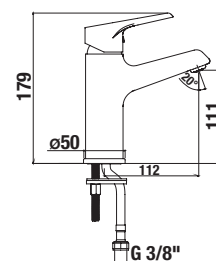

VODOVODNÉ BATÉRIE A SPRCHOVÉ PRÍSLUŠENSTVO /

Cube

Výhody

- keramické kartuše, Ø 35 mm
- perlátory sú vyrobené zo špeciálneho materiálu proti usadzovaniu vodného kameňa
- prepínače majú klapku proti spätnému nasatiu znečistenej vody
- kombinovateľné so širokým sortimentom sprchového príslušenstva Cubito-N

perlátor Neoperl skrytý – prietok 5 l/min

u umývadlových a drezových batérií možnosť voľby perlátora s rôznym prietokom

NOVINKA

UMÝVADLOVÁ BATÉRIA CUBE S

Dostupné v 3. štvrtroku 2020.

Číslo výrobku	Popis výrobku	Cena
H3111W10041101	umývadlová stojančeková páková batéria bez výpuste, prietok 5 l/min, chróm	62,00 €*

Objednať zvlášť:	Cena
H3727100040101 rohový ventil Mio 3/8"–1/2", chróm, 2 ks	35,18 €
H3747100040001 umývadlový sifón, 5/4"–32 mm, chróm, mosadz	40,61 €
H3917100040001 umývadlový výpust Click-Clack	19,90 €

*03/2020 oprava ceny výrobku

NOVINKA

UMÝVADLOVÁ BATÉRIA S LEKÁRSKOU PÁKOU CUBE S

Dostupné v 3. štvrtroku 2020.

Číslo výrobku	Popis výrobku	Cena
H3111W10045101	umývadlová stojančeková páková batéria s lekárskou pákou bez výpuste, prietok 5 l/min, chróm	66,00 €*

Objednať zvlášť:	Cena
H3727100040101 rohový ventil Mio 3/8"–1/2", chróm, 2 ks	35,18 €
H3747100040001 umývadlový sifón, 5/4"–32 mm, chróm, mosadz	40,61 €
H3917100040001 umývadlový výpust Click-Clack	19,90 €

*03/2020 oprava ceny výrobku

NOVINKA

UMÝVADLOVÁ BATÉRIA PRE UMÝVADLOVÉ MISY CUBE S

Dostupné v 3. štvrtroku 2020.

Číslo výrobku	Popis výrobku	Cena
H3111W80041201	umývadlová stojančeková páková batéria pre umývadlové misy bez výpuste, prietok 5 l/min, chróm	73,00 €*