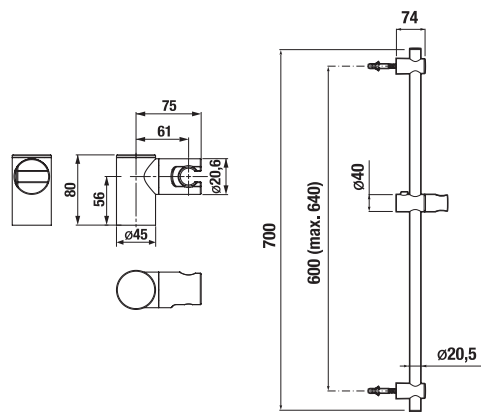

VODOVODNÉ BATÉRIE A SPRCHOVÉ PRÍSLUŠENSTVO /

ODPORÚČAME SPRCHOVÉ SADY RIO

Číslo výrobku	Popis výrobku	Cena
H3651R00043611 SPECIAL line	sprchová sada (ručná sprcha $\varnothing$ 100mm, 3 funkcie, držiak ručnej sprchy, sprchová hadica 1,7 m, kovová)	36,66 €
H3651R00043731 SPECIAL line	sprchová sada (ručná sprcha $\varnothing$ 100mm, 3 funkcie, sprchová tyč, sprchová hadica 1,7 m kovová)	53,08 €
Objednať zvlášť:		Cena
H3641X00048111	mydelnička pre sprchovú tyč H3641X00043101, chróm	12,43 €

UMÝVADLOVÁ VÝPUSŤ RIO

Číslo výrobku	Popis výrobku	Cena
H3701890041031 SPECIAL line	umývadlová výpusť s rotačnou zátkou, antivandal, 5/4" - 75 mm	17,83 €

BIDETOVACIA SADA RIO

Kombinujte s podmietskou batérii.

Číslo výrobku	Popis výrobku	Cena
H3651R00041121 SPECIAL line	bidetovacia sada (ručná sprška so stop ventilom, kovová sprchová hadica 1,2m, držiak ručnej sprchy, pevný)	21,70 €