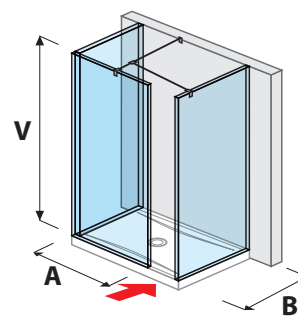

sklenená stena/walk in PURE do priestoru pre sprchovú vaničku 70, 80 × 80 cm | 70, 80 × 90 cm

A	B	V
70 cm	80/90 cm	200 cm
80 cm	80/90 cm	200 cm