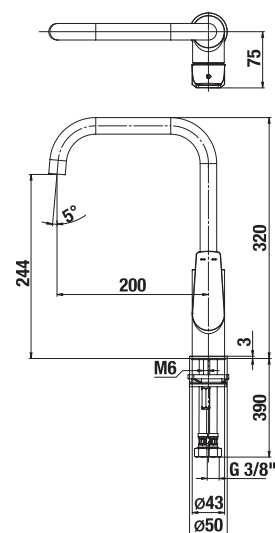

DREZOVÁ STOJANČEKOVÁ BATÉRIA CUBITO-N

Číslo výrobku	Popis výrobku	Cena
H3511X10042601	drezová stojančeková páková batéria s otočným výtokovým ramienkom, chróm	95,57 €

Túto batériu je možné použiť aj pre umývadlové misy.