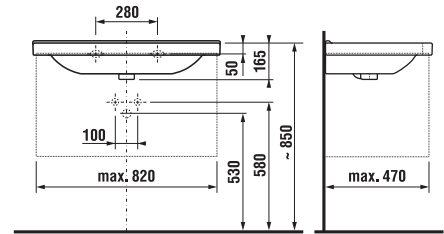

MAGIC FIX JIKA • perla