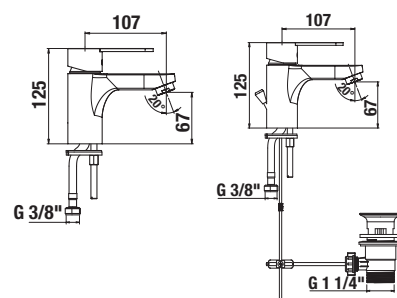

VODOVODNÉ BATÉRIE A SPRCHOVÉ PRÍSLUŠENSTVO /

Lyra Smart

Výhody

- keramické kartuše, Ø 35 mm
- perlátory sú vyrobené zo špeciálneho materiálu proti usadzovaniu vodného kameňa
- prepínače majú klapku proti spätnému nasatiu znečistenej vody
- široký sortiment sprchového príslušenstva

perlátor Neoperl skrytý – prietok 5 l/min

u umývadlových a drezových batérií možnosť voľby perlátora s rôznym prietokom

NOVINKA

UMÝVADLOVÁ BATÉRI LYRA SMART

Dostupné v 3. štvrtroku 2020.

Číslo výrobku	Popis výrobku	Cena
H3111Z10041101	umývadlová stojančeková páková batéria bez výpuste, prietok 5 l/min, chróm	54,00 €*
H3111Z10041111	umývadlová stojančeková páková batéria s kovovou výpusťou, prietok 5 l/min, chróm	62,00 €*
Objednať zvlášť:		Cena
H3727100040101	rohový ventil Mio 3/8"–1/2", chróm, 2 ks	35,18 €
H3747100040001	umývadlový sifón, 5/4"–32 mm, chróm, mosadz	40,61 €
H3917100040001	umývadlový výpusť Click-Clack	19,90 €

*03/2020 oprava ceny výrobku

NOVINKA

UMÝVADLOVÁ NÁSTENNÁ BATÉRI LYRA SMART

Dostupné v 3. štvrtroku 2020.

Číslo výrobku	Popis výrobku	Cena
H3111Z70042201	umývadlová nástenná páková batéria s ramienkom 150 mm, chróm	56,00 €*
H3111Z70042301	umývadlová nástenná páková batéria s ramienkom 210 mm, chróm	56,00 €*
H3111Z70042401	umývadlová nástenná páková batéria s ramienkom 300 mm, chróm	58,00 €*
Objednať zvlášť:		Cena
H3747100040001	umývadlový sifón, 5/4"–32 mm, chróm, mosadz	40,61 €
H3917100040001	umývadlový výpusť Click-Clack	19,90 €

*03/2020 oprava ceny výrobku

NOVINKA

BIDETOVÁ BATÉRI LYRA SMART

Dostupné v 3. štvrtroku 2020.

Číslo výrobku	Popis výrobku	Cena
H3411Z10041171	bidetová stojančeková batéria s plastovou výpusťou, chróm	62,00 €*

*03/2020 oprava ceny výrobku