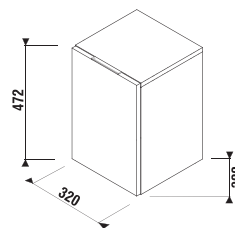

Číslo výrobku	Popis výrobku	Farba		
		biela/čelo lesklý lak	tmavá borovica	dub
H43J4201105001	nízka skrinka, 1 dvierka ľavé, 1 sklenená polička	209,48 €		
H43J4201104611	nízka skrinka, 1 dvierka ľavé, 1 sklenená polička		183,17 €	
H43J4201105191	nízka skrinka, 1 dvierka ľavé, 1 sklenená polička			183,17 €
H43J4201205001	nízka skrinka, 1 dvierka pravé, 1 sklenená polička	209,48 €		
H43J4201204611	nízka skrinka, 1 dvierka pravé, 1 sklenená polička		183,17 €	
H43J4201205191	nízka skrinka, 1 dvierka pravé, 1 sklenená polička			183,17 €