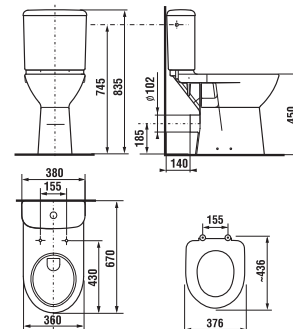

Príplatok za povrchovú úpravu Jika perla je 39,11 €.

Číslo výrobku xxx = číslo farby (000 biela, 100 Jika perla).

PROJEKTOVÉ
A OSTATNÉ VÝROBKY

OSTATNÉ