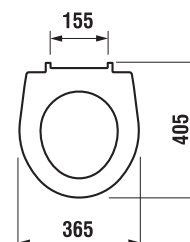

Číslo výrobku	Popis výrobku	Cena
H8933803000631	duroplastová WC doska s poklopom pre kombiklozety, príchytky z nerez	27,27 €
H8933813000001	duroplastová WC doska s poklopom pre kombiklozety, so spomaľovacím mechanizmom SLOWCLOSE, plastové príchytky	52,43 €