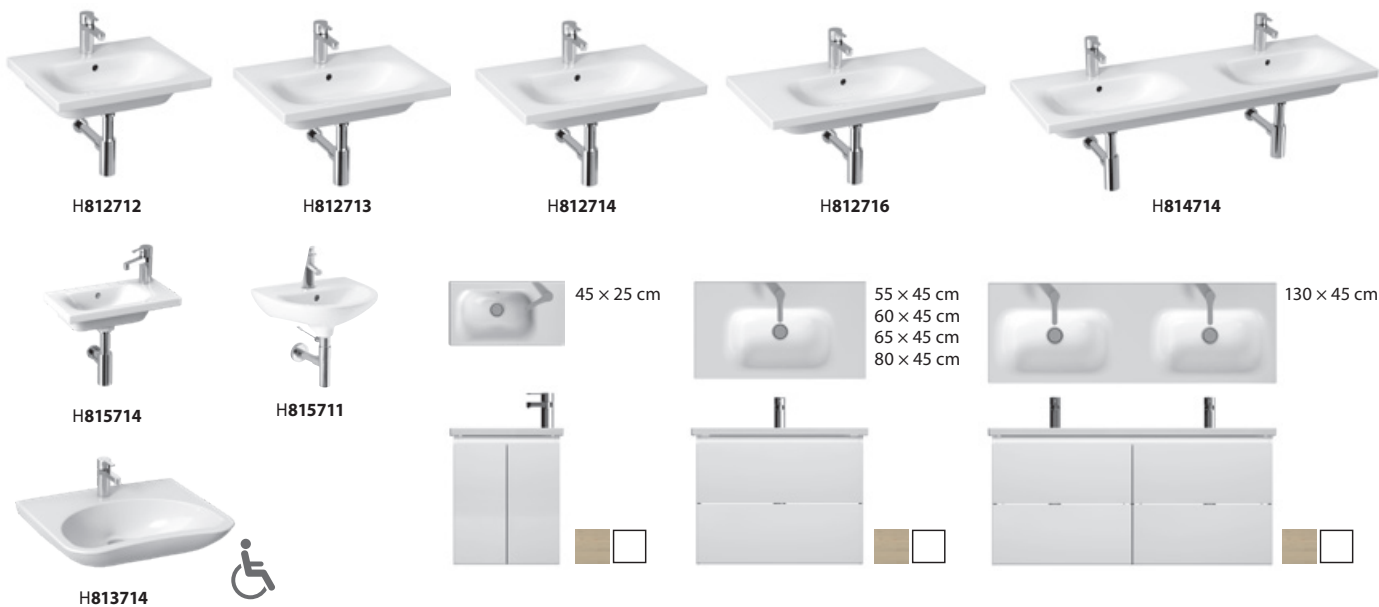

KLOZETY

bez oplachového kruhu **H820714**
s uzavretým kruhom **H820712**

H824716
H823716 - v. 40 cm

WC DOSKA

BIDETY

H831712

H8322712

KÚPEĽŇOVÝ NÁBYTOK