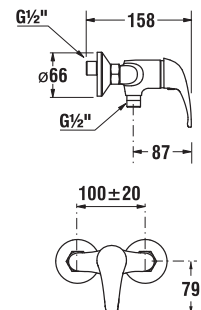

Odporúčame kombinovať so sprchovým príslušenstvom Rio.