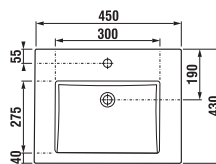

SKRINKY S UMÝVADLAMI / CUBE /

SKRINKA S UMÝVADLOM CUBE 45 CM S

Číslo výrobku	Popis výrobku	Farba	
		biela/čelo pololesklý lak	tmavý dub
H4536211763001	skrinka s 2 dverkami, vrátane umývadla 45 × 43 cm	175,83 €	
H4536211763021	skrinka s 2 dverkami, vrátane umývadla 45 × 43 cm		175,83 €

Číslo výrobku	Popis výrobku	Farba	
		biela/čelo pololesklý lak	tmavý dub
H4536221763001	skrinka s 2 zásuvkami, vrátane umývadla 45 × 43 cm	220,72 €	
H4536221763021	skrinka s 2 zásuvkami, vrátane umývadla 45 × 43 cm		220,72 €

Nie je na odber samostatná skrinka ako náhradný diel.

1+1 PACK
skrinka + umývadlo
- bezpečná doprava
- úsporný priestor pri doprave
- jednoduchá manipulácia

SKRINKA S UMÝVADLOM CUBE 50 CM S

Číslo výrobku	Popis výrobku	Farba	
		biela/čelo pololesklý lak	tmavý dub
H4536411763001	skrinka s 2 dverkami, vrátane umývadla 50 × 34 cm	171,34 €	
H4536411763021	skrinka s 2 dverkami, vrátane umývadla 50 × 34 cm		171,34 €

Nie je na odber samostatná skrinka ako náhradný diel.

1+1 PACK
skrinka + umývadlo
- bezpečná doprava
- úsporný priestor pri doprave
- jednoduchá manipulácia