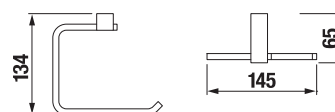

Číslo výrobku	Popis výrobku	Cena
H3837310040001	držiak na toaletný papier bez krytu, chróm	24,94 €