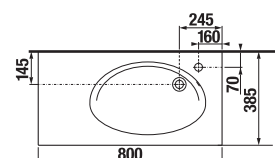

UMÝVADLÁ / SÉRIA TIGO /

UMÝVADLO TIGO 80 CM S

Číslo výrobku	Popis výrobku	106	Cena biela
H8122180001061	umývadlo 80 cm*	x	129,05 €

*súčasťou balenia je vyrovnávacía hmota

Objednať zvlášť:	Cena
H3812120040001 čelný držiak uteráka pre umývadlo 80 cm, nerez	66,92 €
H3812140040001 bočný držiak uteráka pre umývadlá, ľavoprávy, nerez	46,31 €

Nemožno súčasne umiestniť čelný a bočný držiak.