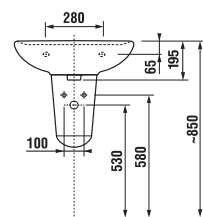

UMÝVADLÁ / SÉRIA LYRA PLUS /

UMÝVADLO LYRA PLUS 60 CM

MAGIC FIX

Číslo výrobku	Popis výrobku	yyy: 104	109	Cena biela
H814383000yyy1	umývadlo 60 cm	x	x	41,00 €
H8193910000001	kryt na sifón s inštaláčnou súpravou (č. výr.: H8900130000001) použiteľný len s umývadlami 50, 55, 60, 65 cm			29,26 €

Objednať zvlášť:	Cena
H8903490000001 inštaláčna súprava pre umývadlá	2,08 €
H8942490000001 sifón, chrómovaná ABS, nastaviteľný od 175 do 270 mm, výška zápachovej uzávierky 75 mm, kapacita prietoku 45 l, s ozdobnými krúžkami (sifón možno použiť i bez ozdobných krúžkov).	17,19 €

UMÝVADLO DO NÁBYTKU LYRA PLUS 60 CM

Číslo výrobku	Popis výrobku	yyy: 104	109	Cena biela
H813383000yyy1	umývadlo 60 cm	x	x	58,55 €

Objednať zvlášť:	Cena
H8903490000001 inštaláčna súprava pre umývadlá	2,08 €

SKRINKA POD UMÝVADLO LYRA PLUS 60 CM

Číslo výrobku	Popis výrobku	Farba dverí biely lak/ farba korpusu biela
H4531210383001	skrinka s 2 dvierkami pod umývadlo 60 cm	110,84 €

Číslo výrobku	Popis výrobku	Farba dverí biely lak/ farba korpusu biela
H4531220383001	skrinka s 2 dvierkami a 1 zásuvkou pod umývadlo 60 cm	158,44 €

PROJEKTOVÉ
A OSTATNÉ VÝROBKY

OSTATNÉ