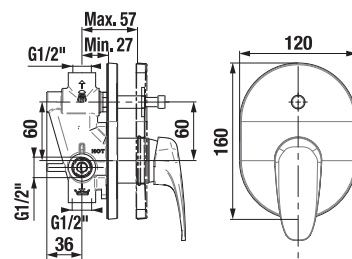

VODOVODNÉ BATÉRIE A SPRCHOVÉ PRÍSLUŠENSTVO /

SPRCHOVÁ BATÉRIA SO SPRCHOVÝM PRÍSLUŠENSTVOM DEEP BY JIKA

Číslo výrobku	Popis výrobku	Cena
H3311U70041311	sprchová nástenná batéria so sprchovým príslušenstvom (ručná sprcha Ø 80 mm, 3 funkcie, sprchová hadica 170 cm, držiak ručnej sprchy).	93,62 €
H3311U70044001	sprchová nástenná batéria bez sprchového príslušenstva	67,91 €

VAŇOVÁ PODOMIETKOVÁ BATÉRIA DEEP BY JIKA

Číslo výrobku	Popis výrobku	Cena
H3211U60040001	vaňová podomietková batéria s prepínačom	119,62 €

SPRCHOVÁ PODOMIETKOVÁ BATÉRIA DEEP BY JIKA

Číslo výrobku	Popis výrobku	Cena
H3311U60040001	sprchová podomietková batéria	78,96 €

VAŇOVÁ TERMOSTATICKÁ BATÉRIA SO SPRCHOVOU SADOU DEEP BY JIKA

Číslo výrobku	Popis výrobku	Cena
H3231U70042711	vaňová nástenná termostatická batéria so sprchovou sadou (ručná sprcha Ø 100 mm, 3 funkcie, držiak sprchy, sprchová hadica 1,7 m)	213,55 €
H3231U70044001	vaňová nástenná termostatická batéria bez sprchovej sady	183,46 €

Odporúčame kombinovať sprchové sady, príslušenstvo a sifóny Mio a Rio alebo Cubito-N.