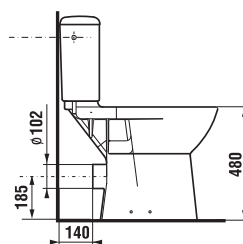

48 cm

Číslo výrobku	Popis výrobku	Napúšťanie	Splach. mech. súčasťou	Odpad	Inštalácia súprava súčasťou	Cena biela
H8236160000001	zvýšená WC misa 48 cm			x	x	138,39 €
H8236170000001	zvýšená WC misa 48 cm			x	x	138,39 €
H8276120002411	WC nádržka	x	x			86,77 €
H8276130002421	WC nádržka		x			86,77 €

Objednať zvlášť:	Cena biela	
H8932813000631	duroplastová WC doska s poklopom Deep by Jika, ocelové prichytky	37,15 €
H8932813000001	duroplastová WC doska s poklopom Deep by Jika, plastové prichytky	38,14 €
H8932823000001	duroplastová WC doska bez poklopu, plastové prichytky	20,57 €
H8932823000631	duroplastová WC doska bez poklopu, ocelové prichytky, len v bielej farbe	22,78 €
H8932843000001	duroplastová WC doska s poklopom Deep by Jika, so spomaľovacím mechanizmom SLOWCLOSE, ocelové prichytky	83,47 €