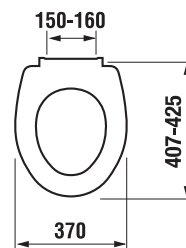

oceľové príchytka

Samostatne stojace klozety odporúčame kombinovať s nádržkou H893710, viď str. 160.