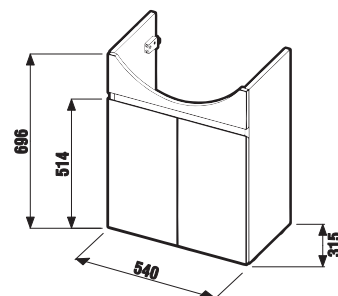

Číslo výrobku	Popis výrobku	Farba dverí biely lak/ farba korpusu biela
H4531220383001	skrinka s 2 dvierkami a 1 zásuvkou pod umývadlo 60 cm	158,44 €