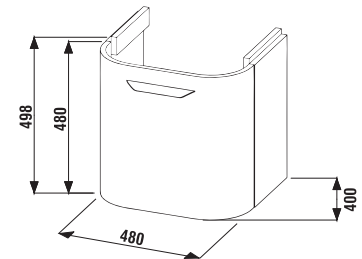

SKRINKA POD UMÝVADLO DEEP BY JIKA 50 CM S

biela

jaseň

zlatý dub

Číslo výrobku	Popis výrobku	Farba		
		biela	jaseň	zlatý dub
H4541314345001	skrinka pod umývadlo 50cm, so zásuvkou, oblé čelo	231,94 €		
H4541314343401	skrinka pod umývadlo 50cm, so zásuvkou, oblé čelo		289,00 €	
H4541314343411	skrinka pod umývadlo 50cm, so zásuvkou, oblé čelo			289,29 €