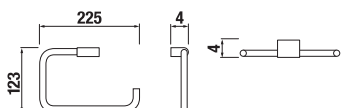

Číslo výrobku	Popis výrobku	Cena
H3813B40040001	držiak uteráka 22,5 x 12,5 cm, chróm	24,53 €