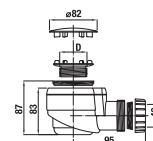

SPRCHOVÉ STENY, KÚTY, DVERE A VANIČKY /

SPRCHOVÁ OCELOVÁ VANIČKA SOFIA

Antislip
Špeciálna povrchová úprava antislip zabraňuje pokĺznutiu vo vaničke.

Číslo výrobku	Popis výrobku	Antislip reliéf yyy: 011	Cena 000	Cena Antislip
H2140700000001 SPECIAL line	štvorcová sprchová vanička 700 × 700 mm		39,67 €	
H214080000yyy1 SPECIAL line	štvorcová sprchová vanička 800 × 800 mm	x	39,67 €	39,67 €
H214090000yyy1 SPECIAL line	štvorcová sprchová vanička 900 × 900 mm	x	64,44 €	64,44 €

šarža 000 - biela
šarža 011 - Antislip

	L	B	H	X	Y
H214070	700	700	135	42	52
H214080	800	800	145	42	52
H214090	900	900	145	52	62

Objednať zvlášť:

		Cena
H2948240000001 SPECIAL line	sifón HL pre sprchové vaničky, nerezová krytka s logom JIKA, prietok 39 l/min	9,04 €
H2955560000001	Laufen nohy k akrylátovým vstavaným sprchovým vaničkám	35,55 €

Štvorcové vaničky Sofia odporúčame kombinovať so sprchovými kútmí a dvermi Cubito Pure, so sprchovými kútmí Lyra plus.

Výhody sprchových vaničiek z liateho mramoru

- hladký povrch vaničiek zaručuje vysoko hygienické prostredie
- liaty mramor sa dobre čistí a ľahko udržuje
- vaničky sú vysoko odolné, budú tak v kúpeľni slúžiť dlhodobo
- vďaka odolnosti proti UV žiareniu si vaničky Padana zachovávajú trvale svoju belosť
- výška vaničiek je iba 3,5 cm, preto v priestore budí subtilný a ladný dojem

Sprchové vaničky Padana sú vyrobené z inovatívneho liateho mramoru. Hlavnou zložkou výroby je vápenec, ktorý v spojení s živicom dáva vzniknúť jedinečnému materiálu. Spolu s minimalistickým designom sú vaničky Padana okrasou každej kúpeľne.