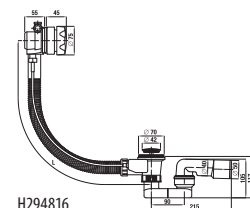

H294815

H294816