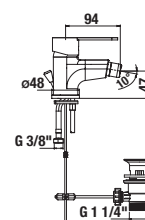

VODOVODNÉ BATÉRIE A SPRCHOVÉ PRÍSLUŠENSTVO /

Lyra Smart

Výhody

- keramické kartuše, Ø 35 mm
- perlátory sú vyrobené zo špeciálneho materiálu proti usadzovaniu vodného kameňa
- prepínače majú klapku proti spätnému nasatiu znečistenej vody
- široký sortiment sprchového príslušenstva

perlátor Neoperl skrytý – prietok 5 l/min

u umývadlových a drezových batérií možnosť voľby perlátora s rôznym prietokom

NOVINKA

UMÝVADLOVÁ BATÉRI LYRA SMART

Dostupné v 3. štvrtroku 2020.

Číslo výrobku	Popis výrobku	Cena
H3111Z10041101	umývadlová stojančeková páková batéria bez výpuste, prietok 5 l/min, chróm	54,00 €*
H3111Z10041111	umývadlová stojančeková páková batéria s kovovou výpusťou, prietok 5 l/min, chróm	62,00 €*
Objednať zvlášť:		Cena
H3727100040101	rohový ventil Mio 3/8"–1/2", chróm, 2 ks	35,18 €
H3747100040001	umývadlový sifón, 5/4"–32 mm, chróm, mosadz	40,61 €
H3917100040001	umývadlový výpusť Click-Clack	19,90 €

*03/2020 oprava ceny výrobku

NOVINKA

UMÝVADLOVÁ NÁSTENNÁ BATÉRI LYRA SMART

Dostupné v 3. štvrtroku 2020.

Číslo výrobku	Popis výrobku	Cena
H3111Z70042201	umývadlová nástenná páková batéria s ramienkom 150 mm, chróm	56,00 €*
H3111Z70042301	umývadlová nástenná páková batéria s ramienkom 210 mm, chróm	56,00 €*
H3111Z70042401	umývadlová nástenná páková batéria s ramienkom 300 mm, chróm	58,00 €*
Objednať zvlášť:		Cena
H3747100040001	umývadlový sifón, 5/4"–32 mm, chróm, mosadz	40,61 €
H3917100040001	umývadlový výpusť Click-Clack	19,90 €

*03/2020 oprava ceny výrobku

NOVINKA

BIDETOVÁ BATÉRI LYRA SMART

Dostupné v 3. štvrtroku 2020.

Číslo výrobku	Popis výrobku	Cena
H3411Z10041171	bidetová stojančeková batéria s plastovou výpusťou, chróm	62,00 €*

*03/2020 oprava ceny výrobku