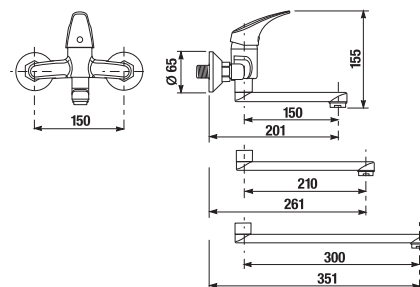

Číslo výrobku	Popis výrobku	Cena
H3111N70042201 SPECIAL line	umývadlová nástenná páková batéria, ramienko 150 mm, chróm	37,17 €
H3111N70042301 SPECIAL line	umývadlová nástenná páková batéria, ramienko 210 mm, chróm	37,15 €
H3111N70042401 SPECIAL line	umývadlová nástenná páková batéria, ramienko 300 mm, chróm	40,88 €

Objednať zvlášť:	Cena
H3917100040001 umývadlový výpust Click-Clack	19,90 €