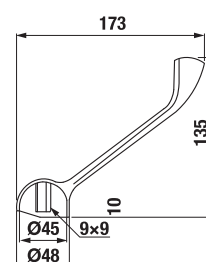

Číslo výrobku	Popis výrobku	Cena
H3901100040051	lekárska páka, chróm	7,74 €
	SPECIAL line