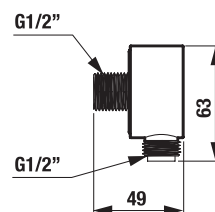

Číslo výrobku	Popis výrobku	Cena
H3622700040211	Lyra sprchová hadica 2 m, mosadzná s dvojitým zámkom, chróm	16,27 €