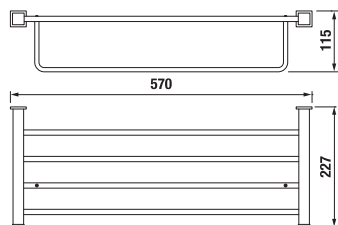

KÚPEĽŇOVÉ DOPLNKY /

DVOJITÁ ZÁVESNÁ TYČ NA UTERÁKY CUBITO S

Číslo výrobku	Popis výrobku	Cena
H3817330040001	dvojitá závesná tyč na uteráky, 55 cm, chróm	79,44 €

POLICA NA UTERÁKY CUBITO S

Číslo výrobku	Popis výrobku	Cena
H3817360040001	polica na uteráky so závesnou tyčou, 58,8cm, chróm	116,84 €