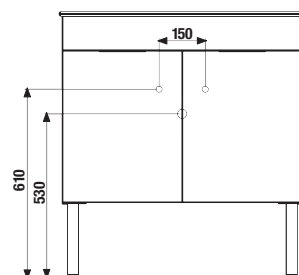

NOHY K NÁBYTKU CUBE

Číslo výrobku	Popis výrobku	Cena
H4944021760001	nohy Cube, chróm, 1 pár, 237-247 mm	19,09 €

PRIPOJOVACIE ROZMERY PRE NÁBYTOK / CUBE /

K sérii Cube odporúčame zrkadlá série Clear, Lyra a ďalšie, ktoré nejdete v sekcii Zrkadlá a osvetlenie.