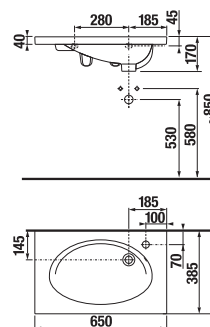

UMÝVADLÁ / SÉRIA TIGO /

UMÝVADLO TIGO 65 CM S

Číslo výrobku	Popis výrobku	106	Cena biela
H8122160001061	umývadlo 65 cm	x	70,97 €

Objednať zvlášť:	Cena
H3812110040001 čelný držiak uteráka pre umývadlo 65 cm, nerez	56,15 €
H3812140040001 bočný držiak uteráka pre umývadlá, ľavoppravý, nerez	46,31 €

Nemožno súčasne umiestniť čelný a bočný držiak.