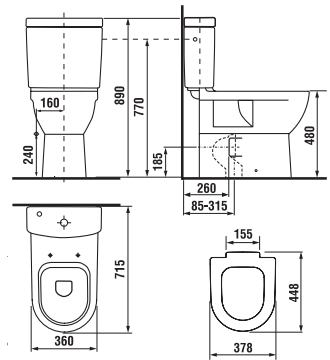

Číslo výrobku	Popis výrobku	Napúšťanie	Splach. mech. súčasťou	Odpad	Inštalácia súprava súčasťou	Cena biela
H824716xxx0001	zvýšená WC misa 48 cm Mio KOMFORT			x	x	195,98 €
H827712xxx2411	WC nádržka	x	x			113,88 €
H827713xxx2421	WC nádržka		x			113,88 €

Objednať zvlášť:	Cena biela	
H8927113000001	duroplastová WC doska s poklopom Mio, rýchlopínacie oceľové príchytky	54,59 €
H8939580000001	duroplastová WC doska s poklopom Laufen, so spomalovacím mechanizmom SLOWCLOSE, rýchlopínacie oceľové príchytky	89,25 €
H8990250000001	Laufen odpadové koleno VARIO pre vzdialenosť 220–350 mm	67,32 €
H8900920000001	Laufen odpadové koleno VARIO pre vzdialenosť 70–220 mm	65,94 €