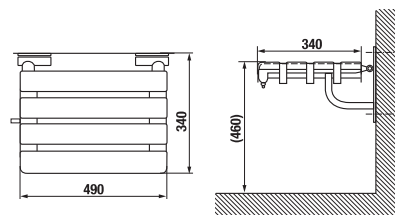

Číslo výrobku	Popis výrobku	Cena
H3897180030001	sprchová sedačka, závesná, sklopná, konštrukcia nerez, sedadlo plast (nosnosť max. 120 kg)	228,59 €