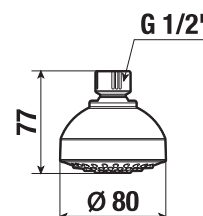

SPRCHOVÉ RAMENO RIO

Číslo výrobku	Popis výrobku	Cena
H3661R00040041 <small>SPECIAL line</small>	sprchové rameno, chróm (objednať zvlášť)	15,47 €

HLAVOVÁ SPRCHA RIO

Číslo výrobku	Popis výrobku	Cena
H3671R10042101 <small>SPECIAL line</small>	hlavová sprcha, priemer 80 mm, 1 funkcia, nastaviteľná o 30°, chróm	12,04 €