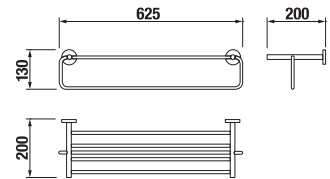

Číslo výrobku	Popis výrobku	Cena
H3813A60040001	polica na uteráky so závesnou tyčou, chróm	78,06 €