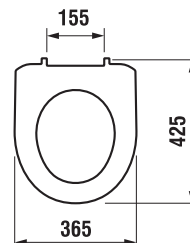

Číslo výrobku	Popis výrobku	Cena
H8933870000001	termoplastová WC doska s poklopom pre závesné klozety, plastové príchytky	18,57 €