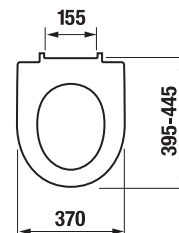

Číslo výrobku	Popis výrobku	Cena
H8903840000631	duroplastová doska s poklopom, rýchloupínacie kovové úchyty	48,98 €
H8903850000631	duroplastová doska s poklopom, rýchloupínací, SLOWCLOSE, kovové úchyty	57,59 €