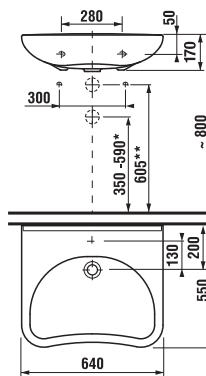

* H8939020000001 - pre sifón Laufen
** H8942460000001 - pre miesto šetriaci sifón

PRÍSLUŠENSTVO /

MIESTO ŠETRIACI UMÝVADLOVÝ SIFÓN MIO S

Číslo výrobku	Popis výrobku	Cena
H8942460000001	miesto šetriaci sifón, rozstup rohových ventilov 200 mm, DN40	23,69 €

UMÝVADLOVÝ SIFÓN S

Číslo výrobku	Popis výrobku	Cena
H3747300040001	umývadlový sifón 5/4" – 32 mm, chróm, mosadz	54,54 €

UMÝVADLOVÝ SIFÓN MIO S

Číslo výrobku	Popis výrobku	Cena
H3747100040001	umývadlový sifón Mio 5/4" – 32 mm, chróm, mosadz	40,61 €

ROHOVÝ VENTIL MIO S

Číslo výrobku	Popis výrobku	Cena
H3727100040101*	rohový ventil 3/8"–1/2", chróm, 2 ks	35,18 €**

* 02/2020 oprava produktového čísla
** 02/2020 oprava ceny

Príplatok za povrchovú úpravu Jíka perla je 39,11 €.

Číslo výrobku xxx = číslo farby (000 biela, 100 Jíka perla).