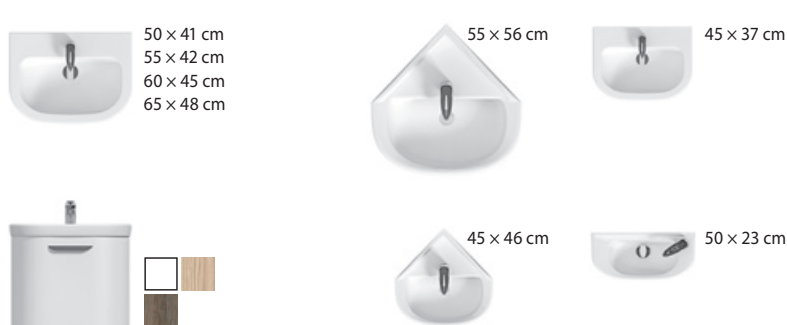

DEEP BY JIKA