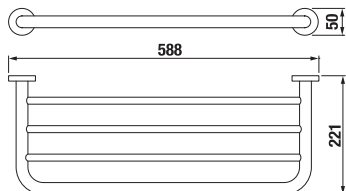

DVOJITÁ ZÁVESNÁ TYČ NA UTERÁKY MIO S

Číslo výrobku	Popis výrobku	Cena
H3817430040001	dvojitá závesná tyč na uteráky, 55 cm, chróm	58,42 €

POLICA NA UTERÁKY MIO S

Číslo výrobku	Popis výrobku	Cena
H3817450040001	polica na uteráky, 58,8 cm, chróm	100,47 €