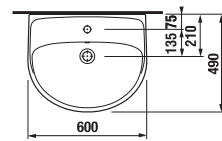

UMÝVADLÁ / SÉRIA LYRA PLUS /

UMÝVADLO LYRA PLUS 60 CM

MAGIC FIX

Číslo výrobku	Popis výrobku	yyy: 104	109	Cena biela
H814383000yyy1	umývadlo 60 cm	x	x	41,00 €
H8193910000001	kryt na sifón s inštaláčnou súpravou (č. výr.: H8900130000001) použiteľný len s umývadlami 50, 55, 60, 65 cm			29,26 €

Objednať zvlášť:	Cena
H8903490000001 inštaláčna súprava pre umývadlá	2,08 €
H8942490000001 sifón, chrómovaná ABS, nastaviteľný od 175 do 270 mm, výška zápachovej uzávierky 75 mm, kapacita prietoku 45 l, s ozdobnými krúžkami (sifón možno použiť i bez ozdobných krúžkov).	17,19 €

UMÝVADLO DO NÁBYTKU LYRA PLUS 60 CM

Číslo výrobku	Popis výrobku	yyy: 104	109	Cena biela
H813383000yyy1	umývadlo 60 cm	x	x	58,55 €

Objednať zvlášť:	Cena
H8903490000001 inštaláčna súprava pre umývadlá	2,08 €

SKRINKA POD UMÝVADLO LYRA PLUS 60 CM

Číslo výrobku	Popis výrobku	Farba dverí biely lak/ farba korpusu biela
H4531210383001	skrinka s 2 dvierkami pod umývadlo 60 cm	110,84 €

Číslo výrobku	Popis výrobku	Farba dverí biely lak/ farba korpusu biela
H4531220383001	skrinka s 2 dvierkami a 1 zásuvkou pod umývadlo 60 cm	158,44 €

PROJEKTOVÉ
A OSTATNÉ VÝROBKY

OSTATNÉ