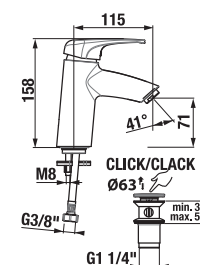

VODOVODNÉ BATÉRIE A SPRCHOVÉ PRÍSLUŠENSTVO /

Deep by Jika

Výhody

- predĺžená záruka 5 rokov
- kvalitné keramické kartuše Ø 37 mm so systémom ECODISK
- perlátory sú vyrobené zo špeciálneho materiálu, ktorý je odolný proti usadzovaniu vodného kameňa
- 2 výšky umývadlových stojanových batérií s kovovým výpustom alebo Click-Clackom
- nástenné vaňové a sprchové batérie obsahujú spätnú klapku proti nasatiu znečistenej vody do pitnej
- kvalitné certifikované pripájacie nerez hadice
- ucelený rad modelov s lekárskou pákou
- široký sortiment sprchového príslušenstva

umývadlové batérie s úsporným perlátorom, prietok 5,7 l/min

u umývadlových a drezových batérií možnosť voľby perlátora s rôznym prietokom

UMÝVADLOVÁ BATÉRIA DEEP BY JIKA S

Číslo výrobku	Popis výrobku	Cena
H3111U10041111	umývadlová stojančeková batéria s automatickou výpustou, výtok 103 mm, prietok 5,7 l/min	69,85 €
H3111U10041191	umývadlová stojančeková batéria bez automatickej výpuste, lekárská páka, výtok 103 mm, prietok 5,7 l/min	74,53 €
H3111U10041101	umývadlová stojančeková batéria bez automatickej výpuste, výtok 103 mm, prietok 5,7 l/min	60,53 €

Objednať zvlášť:	Cena
H3917100040001 umývadlový výpust Click-Clack	19,90 €

Odporúčame kombinovať so sifónom a rohovým ventilom Mio, viď. str 60.

UMÝVADLOVÁ BATÉRIA DEEP BY JIKA S

Číslo výrobku	Popis výrobku	Cena
H3111U80041201	umývadlová stojančeková batéria bez automatickej výpuste, vysoká verzia, výtok 115 mm, prietok 5,7 l/min	74,54 €
H3111U80041291	umývadlová stojančeková batéria bez automatickej výpuste, lekárská páka, vysoká verzia, výtok 115 mm, prietok 5,7 l/min	79,23 €
H3111U80041241	umývadlová stojančeková batéria s Click-clack výpustou, vysoká verzia, výtok 115 mm, prietok 5,7 l/min	87,16 €