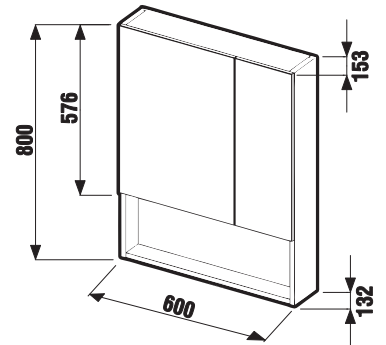

Číslo výrobku	Popis výrobku	Farba korpusu biela
H4532410383041	zrkadlová skrinka 60 × 80 cm	196,14 €