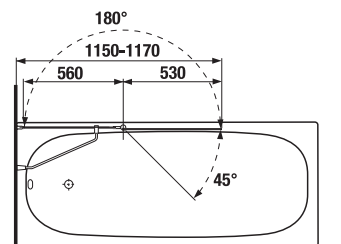

pravý variant

JIKA•perla
GLASS