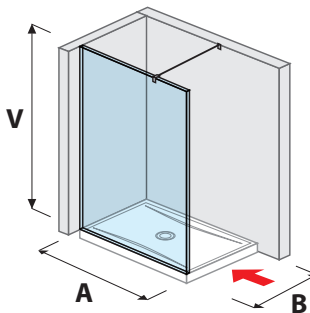

skrinka pod dosku

š. 64 cm
hĺ. 47cm
v. 45 cm

stredná skrinka

š. 32 cm
hĺ. 32 cm
v. 81 cm

vysoká skrinka

š. 32 cm
hĺ. 32 cm
v. 162 cm

nízka skrinka

š. 32 cm
hĺ. 32 cm
v. 47 cm

SPRCHOVÉ PEVNÉ STENY

PURE bezrámové

80 × 195 cm
90 × 195 cm
100 × 195 cm
- transparentné sklo
L/P ľavoprávny
variant

CUBITO PURE

80 × 195 cm
90 × 195 cm
100 × 195 cm
- transparentné sklo
- sklo arctic

PREHĽAD/ SPRCHOVÉ STENY/ PODĽA DIPOZÍCIE

SPRCHOVÉ STENY BEZRÁMOVÉ / WALK IN

sklenená stena PURE pevná 120, 130, 140 cm

A	B	V
120 cm	80/90 cm	200 cm
130 cm	80/90 cm	200 cm
140 cm	80/90 cm	200 cm

sklenená stena PURE bočná 70, 80 cm

A	B	V
70 cm	80/90 cm	200 cm
80 cm	80/90 cm	200 cm

sklenená stena PURE bočná 90, 100, 120, 130, 140 cm

A	B	V
90 cm	90 cm	200 cm
100 cm	80 cm	200 cm
120 cm	80/90 cm	200 cm
130 cm	80/90 cm	200 cm
140 cm	80/90 cm	200 cm

sklenená stena PURE „L“ 120, 130, 140 × 80 cm | 120, 130, 140 × 90 cm