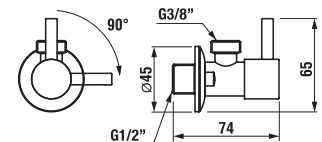

umývadlový sifón