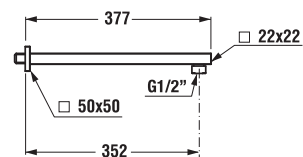

HLAVOVÁ SPRCHA CUBITO

Číslo výrobku	Popis výrobku	Cena
H3674200040001	hlavová sprcha, chróm	51,55 €
H3674200040421	hlavová sprcha, chróm	71,24 €
H3664200040001	sprchové rameno, chróm	62,66 €

Clean touch