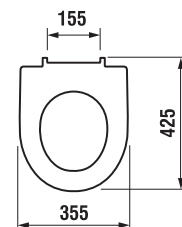

Číslo výrobku	Popis výrobku	Cena biela
H8933843000631	duroplastová WC doska s poklopom, nerezové príchytky	26,75 €