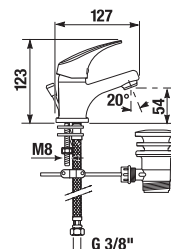

Číslo výrobku	Popis výrobku	Cena
H3111N10041101 SPECIAL line	umývadlová stojančeková páková batéria bez automatickej zátky, chróm	22,30 €
H3111N10041111 SPECIAL line	umývadlová stojančeková páková batéria s automatickou zátkou, chróm	26,03 €

Objednať zvlášť:	Cena
H3917100040001 umývadlový výpust Click-Clack	19,90 €