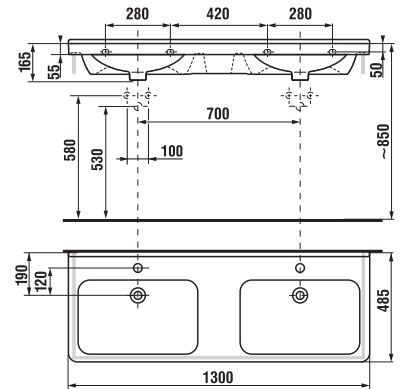

MAGIC FIX JIKA • perla