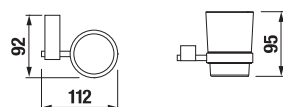

Číslo výrobku	Popis výrobku	Cena
H3847330040001	držiak so skleneným pohárikom, chrom, transparentné sklo	23,85 €