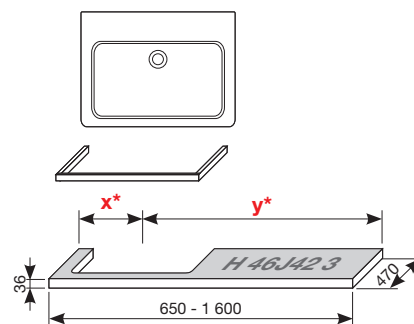

Pre objednanie dosky s jedným otvorom, dlhšou ako 1600 mm, použite dosku **H 46J42 4**, zo sekcie s dvoma výrezmi. Kótu Z zadajte 0 mm a tým pádom to bude doska len s jedným výrezom.

UMÝVADLOVÉ DOSKY S DVOMA VÝREZMI

(k dostaniu v šaržiach tmavá borovica - 461, dub - 519, biela - 500)

Zvoľte umývadlo:

1. ☐ 45cm ☐ 55 cm ☐ 60 cm ☐ 65 cm ☐ 75 cm

Zadajte povrchovú úpravu (šaržu)

a konkrétnu, vami požadovanú veľkosť **x***, **y*** a **z***:

1. ☐ **H 46J42 4** šarža ..... **x*** ..... mm
   y* ..... mm
   z* ..... mm
   počet ks .....