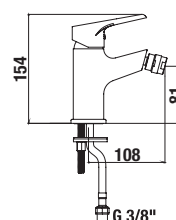

VODOVODNÉ BATÉRIE A SPRCHOVÉ PRÍSLUŠENSTVO /

Cube

Výhody

- keramické kartuše, Ø 35 mm
- perlátory sú vyrobené zo špeciálneho materiálu proti usadzovaniu vodného kameňa
- prepínače majú klapku proti spätnému nasatiu znečistenej vody
- kombinovateľné so širokým sortimentom sprchového príslušenstva Cubito-N

perlátor Neoperl skrytý – prietok 5 l/min

u umývadlových a drezových batérií možnosť voľby perlátora s rôznym prietokom

NOVINKA

UMÝVADLOVÁ BATÉRIA CUBE S

Dostupné v 3. štvrtroku 2020.

Číslo výrobku	Popis výrobku	Cena
H3111W10041101	umývadlová stojančeková páková batéria bez výpuste, prietok 5 l/min, chróm	62,00 €*

Objednať zvlášť:	Cena
H3727100040101 rohový ventil Mio 3/8"–1/2", chróm, 2 ks	35,18 €
H3747100040001 umývadlový sifón, 5/4"–32 mm, chróm, mosadz	40,61 €
H3917100040001 umývadlový výpust Click-Clack	19,90 €

*03/2020 oprava ceny výrobku

NOVINKA

UMÝVADLOVÁ BATÉRIA S LEKÁRSKOU PÁKOU CUBE S

Dostupné v 3. štvrtroku 2020.

Číslo výrobku	Popis výrobku	Cena
H3111W10045101	umývadlová stojančeková páková batéria s lekárskou pákou bez výpuste, prietok 5 l/min, chróm	66,00 €*

Objednať zvlášť:	Cena
H3727100040101 rohový ventil Mio 3/8"–1/2", chróm, 2 ks	35,18 €
H3747100040001 umývadlový sifón, 5/4"–32 mm, chróm, mosadz	40,61 €
H3917100040001 umývadlový výpust Click-Clack	19,90 €

*03/2020 oprava ceny výrobku

NOVINKA

UMÝVADLOVÁ BATÉRIA PRE UMÝVADLOVÉ MISY CUBE S

Dostupné v 3. štvrtroku 2020.

Číslo výrobku	Popis výrobku	Cena
H3111W80041201	umývadlová stojančeková páková batéria pre umývadlové misy bez výpuste, prietok 5 l/min, chróm	73,00 €*