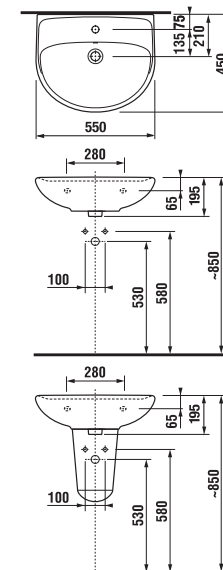

UMÝVADLÁ / SÉRIE LYRA PLUS /

UMÝVADLO LYRA PLUS 50 CM

MAGIC FIX

Číslo výrobku	Popis výrobku	yyy: 104	109	Cena biela
H814381000yyy1	umývadlo 50 cm	x	x	38,45 €
H8193910000001	kryt na sifón s inštalačnou súpravou (č. vyr.: H8900130000001) použiteľný len s umývadlami 50, 55, 60, 65 cm			29,26 €

Objednať zvlášť:	Cena
H8903490000001 inštalačná súprava pre umývadlá	2,08 €
H8942490000001 sifón, chrómovaná ABS, nastaviteľný od 175 do 270 mm, výška zápachovej uzávierky 75 mm, kapacita prietoku 45 l, s ozdobnými krúžkami (sifón možno použiť i bez ozdobných krúžkov).	17,19 €

UMÝVADLO LYRA PLUS 55 CM

MAGIC FIX

Číslo výrobku	Popis výrobku	yyy: 104	109	Cena biela
H814382000yyy1	umývadlo 55 cm	x	x	39,48 €
H8193910000001	kryt na sifón s inštalačnou súpravou (č. vyr.: H8900130000001) použiteľný len s umývadlami 50, 55, 60, 65 cm			29,26 €

Objednať zvlášť:	Cena
H8903490000001 inštalačná súprava pre umývadlá	2,08 €
H8942490000001 sifón, chrómovaná ABS, nastaviteľný od 175 do 270 mm, výška zápachovej uzávierky 75 mm, kapacita prietoku 45 l, s ozdobnými krúžkami (sifón možno použiť i bez ozdobných krúžkov).	17,19 €

Číslo výrobku	Popis výrobku	yyy: 104	109	Cena biela
H814382000yyy1	umývadlo 55 cm	x	x	39,48 €
H814383000yyy1	umývadlo 60 cm	x	x	41,00 €
H814384000yyy1	umývadlo 65 cm	x	x	43,47 €
H8199500000209	stĺp			32,02 €

Objednať zvlášť:	Cena
H8903490000001 inštalačná súprava pre umývadlá	2,08 €
H8942490000001 sifón, chrómovaná ABS, nastaviteľný od 175 do 270 mm, výška zápachovej uzávierky 75 mm, kapacita prietoku 45 l, s ozdobnými krúžkami (sifón možno použiť i bez ozdobných krúžkov).	17,19 €

	L	B	H
H814382000yyy1	550	450	195
H814383000yyy1	600	490	195
H814384000yyy1	650	520	195

PROJEKTOVÉ
A OSTATNÉ VÝROBKY