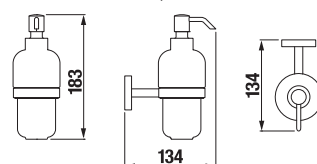

DRŽIAK S KERAMICKÝM DÁVKOVAČOM MIO S

Číslo výrobku	Popis výrobku	Cena
H3847450040001	držiak s keramickým dávkovačom tekutého mydla, chróm	29,87 €