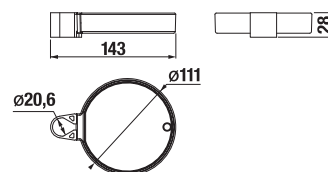

SPRCHOVÁ TYČ CUBITO-N S

Číslo výrobku	Popis výrobku	Cena
H3641X00043101	sprchová tyč, 700 mm	42,33 €

MYDELNIČKA PRE SPRCHOVÚ TYČ CUBITO-N S

Číslo výrobku	Popis výrobku	Cena
H3641X00048111	mydelnička pre sprchovú tyč H3641X00043101, chróm	12,43 €