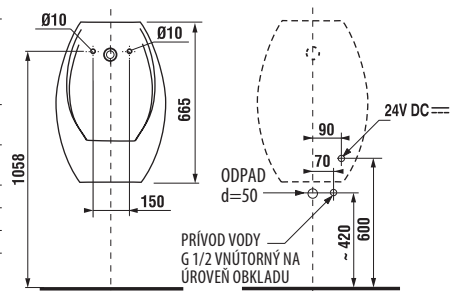

- A - snímací hlavica s tryskou
- B - zóna snímania
- C - ovládací elektronika
- D - elektromagnetický ventil
- E - rohový ventil s filtrom
- F - sifón

PROJEKTOVÉ
A OSTATNÉ VÝROBKY

OSTATNÉ