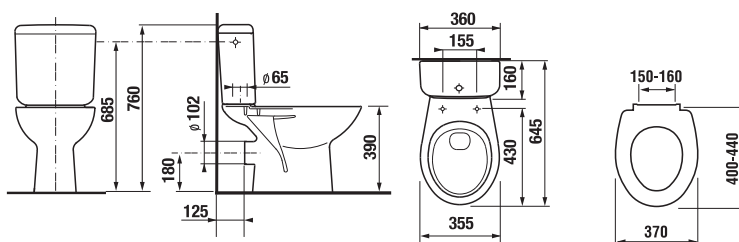

Číslo výrobku	Popis výrobku	Napúšťanie 	Splach. mech. súčasťou 	Odpad 	Inštalácia súprava súčasťou 	Cena
H8253960002413	kombiklozet	x	x	x	x	95,72 €
Objednať zvlášť:						Cena
H8932740000001	duroplastová WC doska s poklopom ZETA, plastové príchytky, dĺžkovo nastaviteľné					22,46 €
H8932710000001	termoplastová WC doska s poklopom ZETA, plastové príchytky, dĺžkovo nastaviteľné na 400-440mm					14,34 €
H8932710000637	termoplastová WC doska ZETA, ocelové príchytky (POZOR: obmedzená dĺžková nastaviteľnosť 407-425 mm)					14,34 €
H8929990000001	inštalácia súprava pre klozet					0,87 €
H8933703000001	duroplastová WC doska s poklopom, plastové príchytky					34,03 €