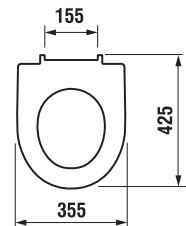

Číslo výrobku	Popis výrobku	Cena biela
H8933843000631	duroplastová WC doska s poklopom, nerezové príchytky	26,75 €

DUROPLASTOVÁ WC DOSKA S POKLOPOM LYRA PLUS S

Číslo výrobku	Popis výrobku	Cena biela
H8903840000631	duroplastová doska s poklopom, rýchloúpinacie kovové úchyty	48,98 €
H8903850000631	duroplastová doska s poklopom, rýchloúpinacie, SLOWCLOSE, kovové úchyty	57,59 €
Náhradné diely:		
H8923840000001	pánty pre dosku na sedenie Lyra plus Slowclose	29,64 €
	H8903850000631, náhradný diel	
H8923850000001	kovové rýchloúpinacie úchyty do keramiky pre uchytienie dosky na sedenie Lyra plus	16,86 €
	H890384/H890385	
H8923860000001	set dorazov pre dosku na sedenie Lyra plus	3,56 €
	H890384/H890385	