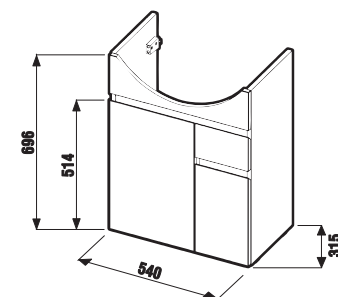

PROJEKTOVÉ
A OSTATNÉ VÝROBKY

OSTATNÉ