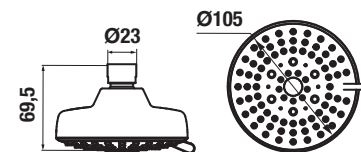

H3671R10042151