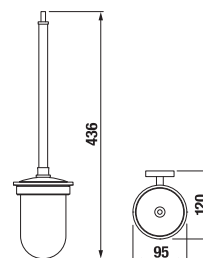

Číslo výrobku	Popis výrobku	Cena
H3837430040001	WC súprava vrátane kefy a sklenenej misky, chróm	38,79 €

STIERKA NA SKLO MIO S

Číslo výrobku	Popis výrobku	Cena
H2947100040001	stierka na sklo, chróm	15,74 €