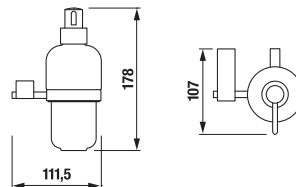

DRŽIAK S DÁVKOVAČOM TEKUTÉHO MYDLA CUBITO

Číslo výrobku	Popis výrobku	Cena
H3847350040001	držiak s keramickým dávkovačom tekutého mydla, chróm	35,70 €