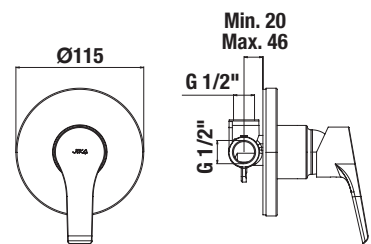

*03/2020 oprava ceny výrobku

NOVINKA

SPRCHOVÁ PODOMIETKOVÁ BATÉRIA BEZ SPRCHOVEJ SADY CUBE

Dostupné v 3. štvrtroku 2020.

Číslo výrobku	Popis výrobku	Cena
H3311W60040001	sprchová páková podomietková batéria, chróm	58,00 €*
Objednať zvlášť:		Cena
H3651X00043621	sprchová sada (ručná sprcha \varnothing 130 mm, 4 funkcie, držiak sprchy, sprchová hadica 1,7 m)	68,05 €
H3651X00043631	sprchová sada (ručná sprcha 130×130 mm, 4 funkcie, držiak sprchy, sprchová hadica 1,7 m)	68,05 €
H3651X00044721	sprchová sada (ručná sprcha \varnothing 130 mm, 4 funkcie, sprchová tyč, mydelník chróm, sprchová hadica 1,7 m)	93,74 €
H3651X00044731	sprchová sada (ručná sprcha 130×130 mm, 4 funkcie, sprchová tyč, mydelník chróm, sprchová hadica 1,7 m)	93,74 €
H3637100040001	pripojenie sprchovej hadice 1/2", mosadz, spätný ventil, chróm	21,70 €