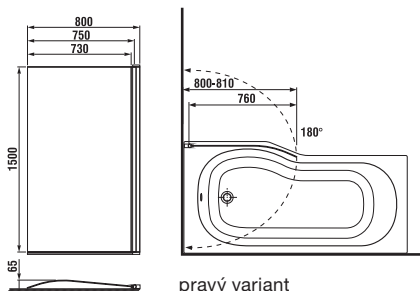

pravý variant