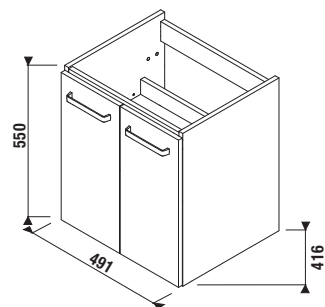

Číslo výrobku	Popis výrobku	Farba biela/čelo pololesklý lak
H40J3834023001	skrinka s 2 zásuvkami pre umývadlo 55 cm H810381	175,16 €