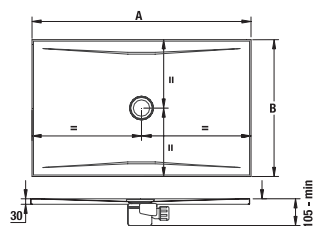

Číslo výrobku	Popis výrobku	Cena 000 biela	Cena 600 biela Antislip	Cena 016 čierna	Cena 616 čierna Antislip
H216420xxx0001	sprchová vanička 1200 × 800 mm, oceľ, s protihlukovými podložkami	408,00 €	421,89 €	408,00 €	421,89 €
H216422xxx0001	sprchová vanička 1300 × 800 mm, oceľ, s protihlukovými podložkami*	423,16 €	437,05 €	423,16 €	437,05 €
H216424xxx0001	sprchová vanička 1400 × 800 mm, oceľ, s protihlukovými podložkami*	438,39 €	452,28 €	438,39 €	452,28 €
H216421xxx0001	sprchová vanička 1200 × 900 mm, oceľ, s protihlukovými podložkami*	415,61 €	429,50 €	415,61 €	429,50 €
H216423xxx0001	sprchová vanička 1300 × 900 mm, oceľ, s protihlukovými podložkami*	430,77 €	444,66 €	430,77 €	444,66 €
H216425xxx0001	sprchová vanička 1400 × 900 mm, oceľ, s protihlukovými podložkami*	445,95 €	459,84 €	445,95 €	459,84 €