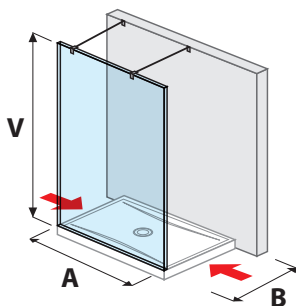

SPRCHOVÉ STENY, KÚTY, DVERE A VANIČKY /

SKLENENÁ STENA PURE PEVNÁ 120, 130, 140 CM S

Číslo výrobku	Popis výrobku	Cena
H2674200026681	sklenená stena pevná 1 200 mm pre sprchovú vaničku 1 200×800 mm a 1 200×900 mm, s úpravou JIKA Perla GLASS, vrátane dvoch vzpier	596,98 €
H2674210026681	sklenená stena pevná 1 300 mm pre sprchovú vaničku 1 300×800 mm a 1 300×900 mm, s úpravou JIKA Perla GLASS, vrátane dvoch vzpier	636,20 €
H2674220026681	sklenená stena pevná 1 400 mm pre sprchovú vaničku 1 400×800 mm a 1 400×900 mm, s úpravou JIKA Perla GLASS, vrátane dvoch vzpier	734,13 €

Číslo výrobku	Rozmery skiel (mm)		Rozmery vaničky (mm)	
	X	V	A	B
H267420	1 180	2 000	1 200	800/900
H267421	1 280	2 000	1 300	800/900
H267422	1 380	2 000	1 400	800/900

SKLENENÁ STENA PURE BOČNÁ 70, 80 CM S