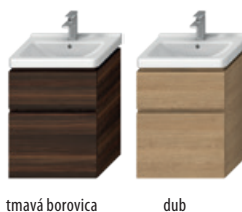

tmavá borovica

dub