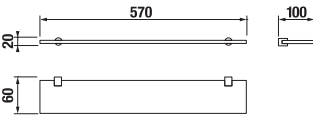

KÚPEĽŇOVÉ DOPLNKY /

DRŽIAK S POHÁRIKOM BASIC S

Číslo výrobku	Popis výrobku	Cena
H3823A10040001	držiak s pohárikom, chróm, matné sklo	18,29 €

DRŽIAK S MYDLOVNIČKOU BASIC S

Číslo výrobku	Popis výrobku	Cena
H3833A10040001	držiak s mydlovničkou, chróm, matné sklo	19,64 €

HÁČIK NA UTERÁKY BASIC S

Číslo výrobku	Popis výrobku	Cena
H3813A30040001	háčik na uteráky, chróm	6,35 €

SKLELENÁ POLIČKA 40 CM BASIC S

Číslo výrobku	Popis výrobku	Cena
H3853A10040001	sklenená polička 40 cm, chróm, matné sklo	17,80 €

SKLELENÁ POLIČKA 57 CM BASIC S

Číslo výrobku	Popis výrobku	Cena
H3853A20040001	sklenená polička 57 cm, chróm, matné sklo	18,24 €

DRŽIAK TOALETNÉHO PAPIERA BASIC S

Číslo výrobku	Popis výrobku	Cena
H3843A20041001	držiak toaletného papiera, chróm	22,39 €

DRŽIAK TOALETNÉHO PAPIERA S KRYTOM BASIC S

Číslo výrobku	Popis výrobku	Cena
H3843A20040001	držiak toaletného papiera s krytom, chróm	40,20 €

ZÁVESNÁ TYČ NA UTERÁKY 40 CM BASIC S

Číslo výrobku	Popis výrobku	Cena
H3813A10040001	závesná tyč na uteráky 40 cm, chróm	25,36 €

ZÁVESNÁ TYČ NA UTERÁKY 60 CM BASIC S

Číslo výrobku	Popis výrobku	Cena
H3813A20040001	závesná tyč na uteráky 60 cm, chróm	33,19 €

POLICA NA UTERÁKY SO ZÁVESNOU TYČOU BASIC S

Číslo výrobku	Popis výrobku	Cena
H3813A60040001	polica na uteráky so závesnou tyčou, chróm	78,06 €

DRŽIAK UTERÁKA 30 CM BASIC S

Číslo výrobku	Popis výrobku	Cena
H3813A40040001	držiak uteráka 30 cm, chróm	33,57 €

DRŽIAK UTERÁKA 20 CM BASIC S

Číslo výrobku	Popis výrobku	Cena
H3813A40044001	držiak uteráka 20 cm, chróm	28,80 €

WC SÚPRAVA, BASIC S

Číslo výrobku	Popis výrobku	Cena
H3843A10040001	WC súprava, chróm, matné sklo	33,18 €