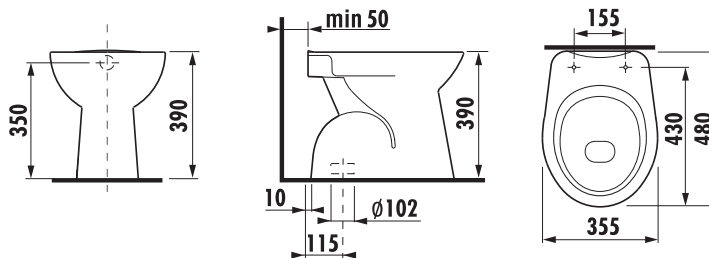

KOMBIKLOZETY, SAMOSTATNE STOJACE KLOZETY A BIDETY

SAMOSTATNE STOJACE WC SO ZVISLÝM ODPADOM ZETA

Číslo výrobku	Popis výrobku	Odpad	Cena
H8223970000001	samostatne stojace WC Zeta so zvislým odpadom, hlboké splachovanie	x	43,93 €
Objednať zvlášť:			Cena
H8929990000001	inštalácia sada pre klozet		0,87 €
H8932710000001	termoplastová doska s poklopom Zeta, plastové úchyty príchytky, dĺžkovo nastaviteľné na 400-440mm		14,34 €
H8932710000637	termoplastová doska s poklopom Zeta, oceľové úchyty (POZOR: obmedzená dĺžková nastaviteľnosť 407-425 mm)		14,34 €
H8977010000001	gumová vložka - tesnenie prívodu vody		1,05 €