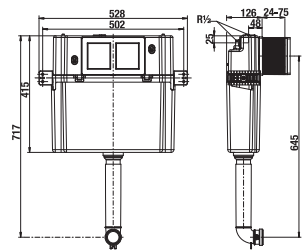

Najlacnejší a zároveň najjednoduchší modul pre montáž na stenu pod značkou JIKA, pre samostatne stojace klozety.

Poznámka: Továrenské nastavenie splachovania podomietkového modulu je 3/6 l.