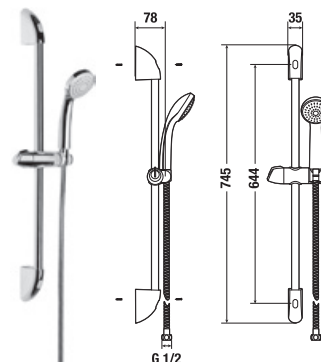

Sprchové príslušenstvo Rio

SPRCHOVÉ SADY RIO

Číslo výrobku	Popis výrobku	Cena
H3651R00041001 SPECIAL line	sprchová sada (ručná sprcha 1 funkcia, sprchová nerezová hadica, držiak), chróm	17,23 €
H3651R00043711 SPECIAL line	sprchová sada (ručná sprcha 1 funkcia, sprchová nerezová hadica, sprchová tyč), chróm	34,48 €

SPRCHOVÁ SADA
Sprchový set obsahuje ručnú sprchu, hadicu a držiak alebo sprchovú tyč.

RUČNÁ SPRCHA RIO

Číslo výrobku	Popis výrobku	Cena
H3611R00040011 SPECIAL line	ručná sprcha, 1 funkcia, chróm	10,32 €

RUČNÁ SPRCHA RIO

Číslo výrobku	Popis výrobku	Cena
H3611R20043311 SPECIAL line	ručná sprcha, Ø 80 mm, 3 funkcie	11,95 €

RUČNÁ SPRCHA RIO

Číslo výrobku	Popis výrobku	Cena
H3611R20041511 SPECIAL line	ručná sprcha, Ø 100 mm, 1 funkcia	14,40 €
H3611R20043511 SPECIAL line	ručná sprcha, Ø 100 mm, 3 funkcie	18,53 €

SPRCHOVÁ HADICA RIO

Číslo výrobku	Popis výrobku	Cena
H3621R00042701 SPECIAL line	sprchová hadica, 1,7 m, nerez	10,32 €