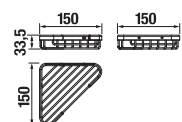

Číslo výrobku	Popis výrobku	Cena
H3853D30040301	drôtený držiak rohový, 150 x 150 x 33,5 mm	19,23 €