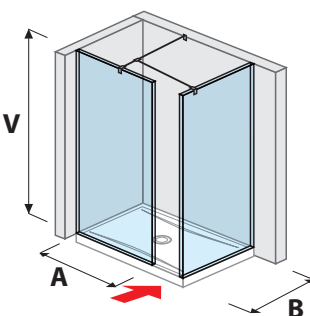

SPRCHOVÉ STENY BEZRÁMOVÉ / WALK IN

sklenená stena PURE pevná 120, 130, 140 cm

A	B	V
120 cm	80/90 cm	200 cm
130 cm	80/90 cm	200 cm
140 cm	80/90 cm	200 cm

sklenená stena PURE bočná 70, 80 cm

A	B	V
70 cm	80/90 cm	200 cm
80 cm	80/90 cm	200 cm

sklenená stena PURE bočná 90, 100, 120, 130, 140 cm

A	B	V
90 cm	90 cm	200 cm
100 cm	80 cm	200 cm
120 cm	80/90 cm	200 cm
130 cm	80/90 cm	200 cm
140 cm	80/90 cm	200 cm

sklenená stena PURE „L“ 120, 130, 140 × 80 cm | 120, 130, 140 × 90 cm

A	B	V
120 cm	80/90 cm	200 cm
130 cm	80/90 cm	200 cm
140 cm	80/90 cm	200 cm

sklenená stena PURE vrátane krátkeho skla 70, 80 cm

A	B	V
70 cm	80/90 cm	200 cm
80 cm	80/90 cm	200 cm

sklenená stena PURE vrátane krátkeho skla 120, 130, 140 cm

A	B	V
120 cm	80/90 cm	200 cm
130 cm	80/90 cm	200 cm
140 cm	80/90 cm	200 cm

sklenená stena/walk in PURE do rohu pre sprchovú vaničku 70, 80 × 80 cm | 70, 80 × 90 cm

A	B	V
70 cm	80/90 cm	200 cm
80 cm	80/90 cm	200 cm