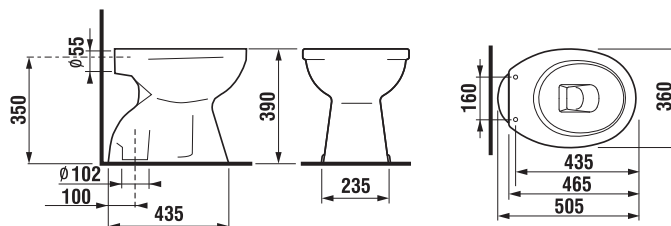

Číslo výrobku	Popis výrobku	Odpad 	Cena
H8227470000001	samostatne stojace WC	x	49,41 €

Objednať zvlášť:	Cena
H8932710000001 termoplastová WC doska s poklopom Zeta, plastové príchytky, dĺžkovo nastaviteľné na 400-440mm	14,34 €