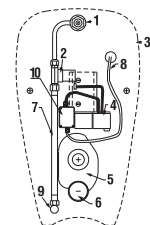

Číslo výrobku	Popis výrobku	Cena
H8430700004901	urinál Golem ANTIVANDAL, pre sieťové napájanie 24 V, vnútorný prívod vody vrátane inštaláčnej súpravy a sifónu 1 l	390,74 €

Výrobok obsahuje keramický urinál a radarovú elektroniku na montážnej lište, elektromagnetický ventil, prepojovaciu hadicu, rohový ventil s filtrom a spätnou klapkou, vtokovú armatúru s tesnením, sifón, upevňovaciu sadu, montážnu šablónu a napájací zdroj.

Objednať zvlášť:	Popis výrobku	Cena
H8940770000001	dialkové ovládanie k radarovým splachovačom	15,21 €
H8910620000001	sitko pre urinál Golem	6,24 €

Náhradné diely:	Popis výrobku	Cena
H8430700000001	odsávací urinál Golem ANTIVANDAL, keramika, vnútorný prívod vody	118,40 €
H8910740000001	radarový senzor s napájacím zdrojom 230 V AC pre Golem ANTIVANDAL, sieťové napájanie	344,08 €
H8903490008901	inštaláčna súprava s bielymi krytkami, 1 pár	2,68 €
H8903490008911	inštaláčna súprava s chrómovanými krytkami, 1 pár	4,18 €
H8920030000001	sifón, vodorovný/zvislý odpad	27,51 €