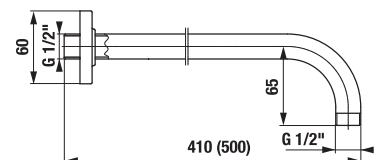

SPRCHOVÉ RAMENO CUBITO-N S

Číslo výrobku	Popis výrobku	Cena
H3661X00040051	sprchové rameno, nástenné, 400 mm	55,19 €
H3661X00040061	sprchové rameno, nástenné, 500 mm	85,20 €
H3661X00040011	sprchové rameno, stropné, 100 mm	33,83 €
H3661X00040021	sprchové rameno, stropné, 200 mm	42,33 €