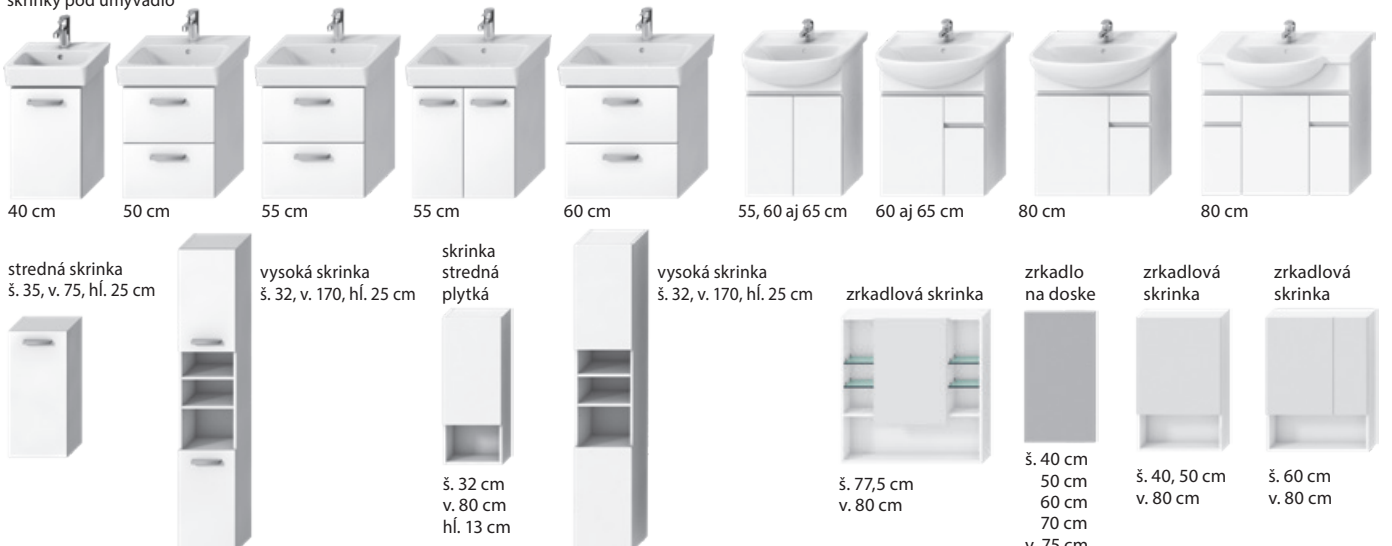

KÚPEĽŇOVÝ NÁBYTOK

skrinky pod umývadlo

40 cm

50 cm

55 cm

55 cm

60 cm

55, 60 aj 65 cm

60 aj 65 cm

80 cm

80 cm

stredná skrinka
š. 35, v. 75, hĺ. 25 cm

vysoká skrinka
š. 32, v. 170, hĺ. 25 cm

skrinka
stredná
plytká

š. 32 cm
v. 80 cm
hĺ. 13 cm

vysoká skrinka
š. 32, v. 170, hĺ. 25 cm

zrkadlová skrinka

š. 77,5 cm
v. 80 cm

zrkadlo
na doske

š. 40 cm
50 cm
60 cm
70 cm
v. 75 cm

zrkadlová
skrinka

š. 40, 50 cm
v. 80 cm

zrkadlová
skrinka

š. 60 cm
v. 80 cm

Batérie a sprchové príslušenstvo nájdete v kapitole **VODOVODNÉ BATÉRIE A SPRCHOVÉ PRÍSLUŠENSTVO.**