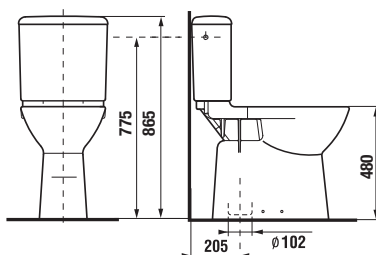

48 cm

Číslo výrobku	Popis výrobku	Napúšťanie	Splach. mech. súčasťou	Odpad	Inštalácia súprava súčasťou	Cena biela
H8236160000001	zvýšená WC misa 48 cm			x	x	138,39 €
H8236170000001	zvýšená WC misa 48 cm			x	x	138,39 €
H8276120002411	WC nádržka	x	x			86,77 €
H8276130002421	WC nádržka		x			86,77 €

Objednať zvlášť:	Cena biela	
H8932813000631	duroplastová WC doska s poklopom Deep by Jika, ocelové prichytky	37,15 €
H8932813000001	duroplastová WC doska s poklopom Deep by Jika, plastové prichytky	38,14 €
H8932823000001	duroplastová WC doska bez poklopu, plastové prichytky	20,57 €
H8932823000631	duroplastová WC doska bez poklopu, ocelové prichytky, len v bielej farbe	22,78 €
H8932843000001	duroplastová WC doska s poklopom Deep by Jika, so spomaľovacím mechanizmom SLOWCLOSE, ocelové prichytky	83,47 €