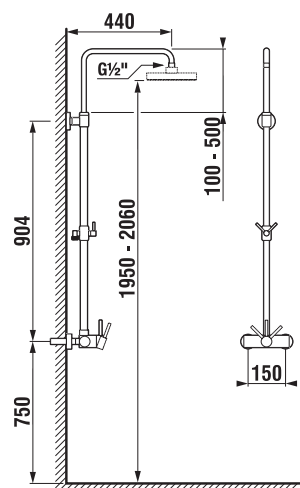

Číslo výrobku	Popis výrobku	Cena
H3352770040001	teleskopický sprchový stĺp s nástennou batériou s prepínačom, posuvným držiakom s výškovým nastavením 40 cm, cena bez sprchového príslušenstva	156,76 €

Objednať zvlášť:	Cena
H3677100040411 [S]	Mio hlavová sprcha, 1 funkcia, nastaviteľná o 30°, sprchovacia časť sivý plast 34,20 €
H3677100040421 [S]	Mio hlavová sprcha, 1 funkcia, nastaviteľná o 30°, sprchovacia časť chróm 48,86 €
H3622700040211	Lyra sprchová hadica 2 m, mosadzná s dvojitým zámkom, chróm 16,27 €
H3611R00040011	ručná sprcha, 1 funkcia, chróm 10,32 €
H3611R20043311	ručná sprcha, Ø 80 mm, 3 funkcie 11,95 €
H3611R20041511	ručná sprcha, Ø 100 mm, 1 funkcia 14,40 €
H3611R20043511	ručná sprcha, Ø 100 mm, 3 funkcie 18,53 €

Sprchová hadica nie je súčasťou balenia.

K batériam zo série Lyra odporúčame sprchové sady Rio.