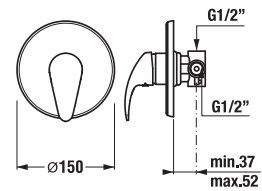

VODOVODNÉ BATÉRIE A SPRCHOVÉ PRÍSLUŠENSTVO /

VAŇOVÁ BATÉRIA BEZ SPRCHOVEJ SÚPRAVY LYRA

Číslo výrobku	Popis výrobku	Cena
H3212770040001	vaňová páková batéria bez sprchovej súpravy, chróm	62,44 €
Objednať zvlášť:		
H3651R00043611	sprchová súprava (ručná sprcha Ø 100 mm, 3 funkcie, držiak ručnej sprchy, sprchová hadica 1,7 m, kovová)	36,66 €
H3651R00043731	sprchová súprava (ručná sprcha Ø 100 mm, 3 funkcie, sprchová tyč, sprchová hadica 1,7 m kovová)	53,08 €

SPRCHOVÁ BATÉRIA BEZ SPRCHOVEJ SÚPRAVY LYRA

Číslo výrobku	Popis výrobku	Cena
H3212770040001	sprchová páková batéria bez sprchovej súpravy, chróm	50,64 €
Objednať zvlášť:		
H3651R00043611	sprchová súprava (ručná sprcha Ø 100 mm, 3 funkcie, držiak ručnej sprchy, sprchová hadica 1,7 m, kovová)	36,66 €
H3651R00043731	sprchová súprava (ručná sprcha Ø 100 mm, 3 funkcie, sprchová tyč, sprchová hadica 1,7 m kovová)	53,08 €

VAŇOVÁ PODOMIETKOVÁ BATÉRIA LYRA

Číslo výrobku	Popis výrobku	Cena
H3212760040001	vaňová – sprchová páková podomietková batéria, chróm	62,44 €
Objednať zvlášť:		
H3651R00043611	sprchová súprava (ručná sprcha Ø 100 mm, 3 funkcie, držiak ručnej sprchy, sprchová hadica 1,7 m, kovová)	36,66 €
H3651R00043731	sprchová súprava (ručná sprcha Ø 100 mm, 3 funkcie, sprchová tyč, sprchová hadica 1,7 m kovová)	53,08 €

SPRCHOVÁ PODOMIETKOVÁ BATÉRIA LYRA

Číslo výrobku	Popis výrobku	Cena
H3312760040001	sprchová páková podomietková batéria, chróm	42,78 €
Objednať zvlášť:		
H3651R00043611	sprchová súprava (ručná sprcha Ø 100 mm, 3 funkcie, držiak ručnej sprchy, sprchová hadica 1,7 m, kovová)	36,66 €
H3651R00043731	sprchová súprava (ručná sprcha Ø 100 mm, 3 funkcie, sprchová tyč, sprchová hadica 1,7 m kovová)	53,08 €

DREZOVÁ BATÉRIA LYRA