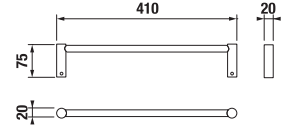

ZÁVESNÁ TYČ NA UTERÁKY 40 CM BASIC S

Číslo výrobku	Popis výrobku	Cena
H3813A10040001	závesná tyč na uteráky 40 cm, chróm	25,36 €

ZÁVESNÁ TYČ NA UTERÁKY 60 CM BASIC S

Číslo výrobku	Popis výrobku	Cena
H3813A20040001	závesná tyč na uteráky 60 cm, chróm	33,19 €