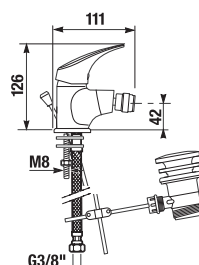

Číslo výrobku	Popis výrobku	Cena
H3411N10041111 SPECIAL line	bidetová stojančeková páková batéria s automatickou zátkou, chróm	27,91 €