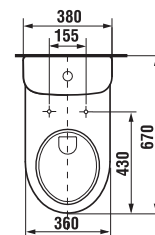

48 cm

Číslo výrobku	Popis výrobku	Napúšťanie	Splach. mech. súčasťou	Odpad	Inštalácia súprava súčasťou	Cena biela
H8236160000001	zvýšená WC misa 48 cm			x	x	138,39 €
H8236170000001	zvýšená WC misa 48 cm			x	x	138,39 €
H8276120002411	WC nádržka	x	x			86,77 €
H8276130002421	WC nádržka		x			86,77 €

Objednať zvlášť:	Cena biela	
H8932813000631	duroplastová WC doska s poklopom Deep by Jika, ocelové prichytky	37,15 €
H8932813000001	duroplastová WC doska s poklopom Deep by Jika, plastové prichytky	38,14 €
H8932823000001	duroplastová WC doska bez poklopu, plastové prichytky	20,57 €
H8932823000631	duroplastová WC doska bez poklopu, ocelové prichytky, len v bielej farbe	22,78 €
H8932843000001	duroplastová WC doska s poklopom Deep by Jika, so spomaľovacím mechanizmom SLOWCLOSE, ocelové prichytky	83,47 €