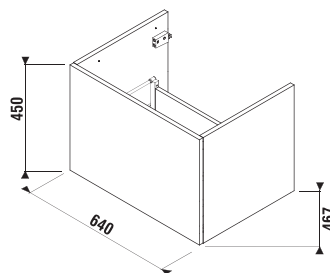

Formulár pre objednanie umývadlových dosiek nájdete na str. 79.

Benefity kúpeľňového nábytku

KÚPEĽŇOVÝ NÁBYTOK / SÉRIA CUBITO PURE /

SKRINKA POD DOSKU CUBITO S

biela/čelo lesklý lak

tmavá borovica dub

Číslo výrobku	Popis výrobku	Farba		
		biela/čelo lesklý lak	tmavá borovica	dub
H41J4243015001	skrinka pod dosku, 64 cm, 1 zásuvka	273,83 €		
H41J4243014611	skrinka pod dosku, 64 cm, 1 zásuvka		247,57 €	
H41J4243015191	skrinka pod dosku, 64 cm, 1 zásuvka			247,57 €