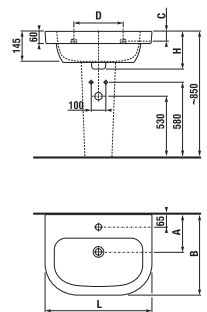

L	B	A	H	C	D
H812611000yyy1	500	410	190	180	50	180
H812612000yyy1	550	420	195	190	50	280
H812613000yyy1	600	450	195	190	50	280
H812614000yyy1	650	480	195	190	50	280