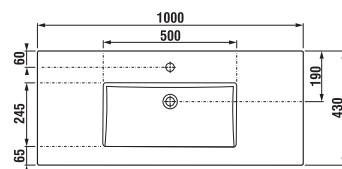

SKRINKY S UMÝVADLAMI / CUBE /

SKRINKA S UMÝVADLOM CUBE 100 CM S

Číslo výrobku	Popis výrobku	Farba	
		biela/čelo pololesklý lak	tmavý dub
H4536511763001	skrinka s 2 dvierkami, vrátane umývadla 100 × 43 cm	304,63 €	
H4536511763021	skrinka s 2 dvierkami, vrátane umývadla 100 × 43 cm		304,63 €

Číslo výrobku	Popis výrobku	Farba	
		biela/čelo pololesklý lak	tmavý dub
H4536521763001	skrinka s 2 zásuvkami, vrátane umývadla 100 × 43 cm	360,06 €	
H4536521763021	skrinka s 2 zásuvkami, vrátane umývadla 100 × 43 cm		360,06 €

* Skrinky sú dodávané s čiernymi úchytkami

PACK
1+1

1+1 PACK
skrinka + umývadlo
- bezpečná doprava
- úsporný priestor pri doprave
- jednoduchá manipulácia

Nie je na odber samostatná skrinka ako náhradný diel.

SKRINKA S UMÝVADLOM CUBE 120 CM S

Číslo výrobku	Popis výrobku	Farba	
		biela/čelo pololesklý lak	tmavý dub
H4536611763001	skrinka s 4 dvierkami vrátane dvojumývadla 120 × 43 cm	433,63 €	
H4536611763021	skrinka s 4 dvierkami vrátane dvojumývadla 120 × 43 cm		433,63 €

Číslo výrobku	Popis výrobku	Farba	
		biela/čelo pololesklý lak	tmavý dub
H4536621763001	skrinka s 4 zásuvkami vrátane dvojumývadla 120 × 43 cm	525,56 €	
H4536621763021	skrinka s 4 zásuvkami vrátane dvojumývadla 120 × 43 cm		525,56 €

PACK
1+1

1+1 PACK
skrinka + umývadlo
- bezpečná doprava
- úsporný priestor pri doprave
- jednoduchá manipulácia

Nie je na odber samostatná skrinka ako náhradný diel.