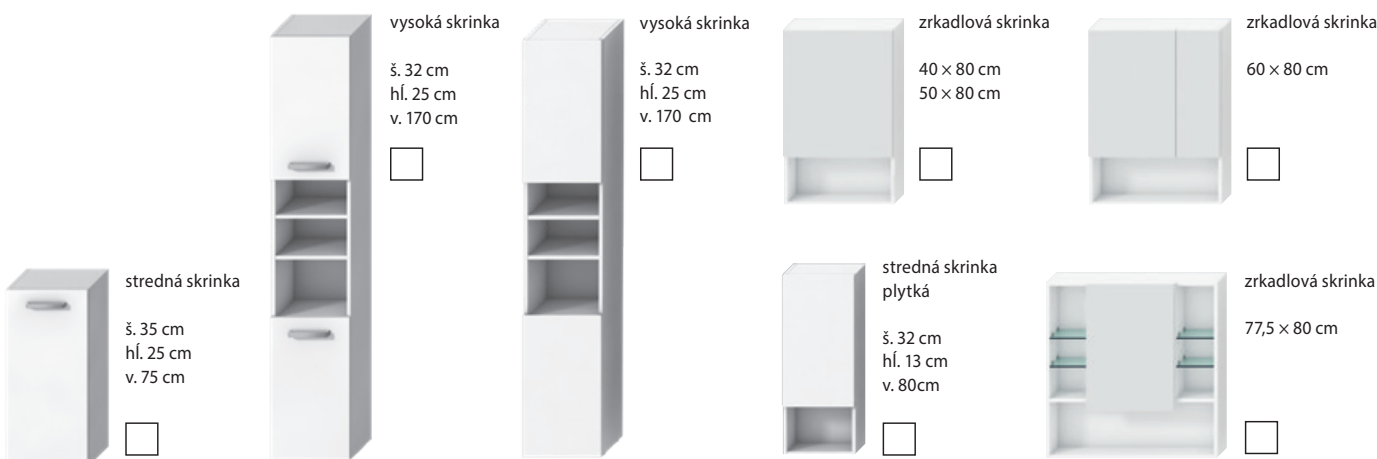

stredná plytká skrinka

š. 32 cm
hĺ. 15,5 cm
v. 81 cm

vysoká skrinka

š. 32 cm
hĺ. 32 cm
v. 162 cm

DEEP BY JIKA

vysoká skrinka
závesná

š. 30 cm
hĺ. 27 cm
v. 162 cm

TIGO

polica pod umývadlo 65 cm

polica pod umývadlo 80 cm

polica pod umývadlo 100 cm

stredná skrinka
plytká

š. 32 cm
hĺ. 15 cm
v. 81 cm

vysoká skrinka
hlboká

š. 32 cm
hĺ. 32 cm
v. 162 cm

CUBE

NOVINKA

vysoká skrinka
závesná

š. 32 cm
hĺ. 25 cm
v. 170 cm

PREHĽAD / KÚPEĽŇOVÝ NÁBYTOK / PODĽA SÉRIÍ /

LYRA PLUS VIVA

LYRA PLUS

ZRKADLÁ A OSVETLENIE

CLEAR