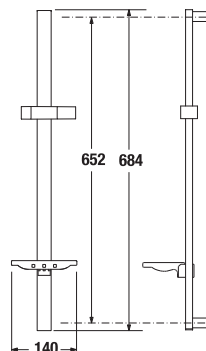

SPRCHOVÁ TYČ CUBITO

Číslo výrobku	Popis výrobku	Cena
H3844200040001	sprchová tyč s posuvným držiakom ručnej sprchy a plastovou mydlovničkou, 680 mm, chróm	48,31 €