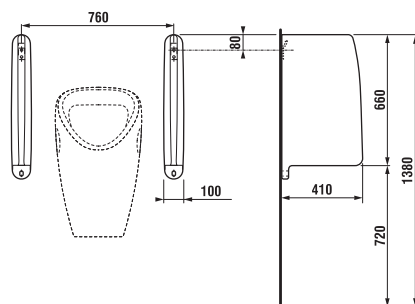

Číslo výrobku	Popis výrobku	Cena
H8476010000001	urinálová deliaca stena Split, vrátane montážneho príslušenstva	59,98 €