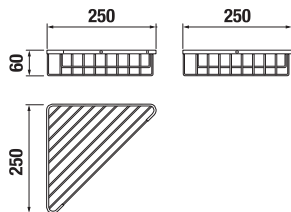

DRÔTENÝ DRŽIAK ROHOVÝ **GENERIC** S

Číslo výrobku	Popis výrobku	Cena
H3853D30042301	drôtený držiak rohový, 25 x 25 cm, chróm	47,04 €