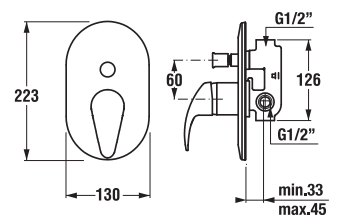

VODOVODNÉ BATÉRIE A SPRCHOVÉ PRÍSLUŠENSTVO /

VAŇOVÁ BATÉRIA BEZ SPRCHOVEJ SÚPRAVY LYRA

Číslo výrobku	Popis výrobku	Cena
H3212770040001	vaňová páková batéria bez sprchovej súpravy, chróm	62,44 €
Objednať zvlášť:		
H3651R00043611	sprchová súprava (ručná sprcha Ø 100 mm, 3 funkcie, držiak ručnej sprchy, sprchová hadica 1,7 m, kovová)	36,66 €
H3651R00043731	sprchová súprava (ručná sprcha Ø 100 mm, 3 funkcie, sprchová tyč, sprchová hadica 1,7 m kovová)	53,08 €

SPRCHOVÁ BATÉRIA BEZ SPRCHOVEJ SÚPRAVY LYRA

Číslo výrobku	Popis výrobku	Cena
H3212770040001	sprchová páková batéria bez sprchovej súpravy, chróm	50,64 €
Objednať zvlášť:		
H3651R00043611	sprchová súprava (ručná sprcha Ø 100 mm, 3 funkcie, držiak ručnej sprchy, sprchová hadica 1,7 m, kovová)	36,66 €
H3651R00043731	sprchová súprava (ručná sprcha Ø 100 mm, 3 funkcie, sprchová tyč, sprchová hadica 1,7 m kovová)	53,08 €

VAŇOVÁ PODOMIETKOVÁ BATÉRIA LYRA

Číslo výrobku	Popis výrobku	Cena
H3212760040001	vaňová – sprchová páková podomietková batéria, chróm	62,44 €
Objednať zvlášť:		
H3651R00043611	sprchová súprava (ručná sprcha Ø 100 mm, 3 funkcie, držiak ručnej sprchy, sprchová hadica 1,7 m, kovová)	36,66 €
H3651R00043731	sprchová súprava (ručná sprcha Ø 100 mm, 3 funkcie, sprchová tyč, sprchová hadica 1,7 m kovová)	53,08 €

SPRCHOVÁ PODOMIETKOVÁ BATÉRIA LYRA

Číslo výrobku	Popis výrobku	Cena
H3312760040001	sprchová páková podomietková batéria, chróm	42,78 €
Objednať zvlášť:		
H3651R00043611	sprchová súprava (ručná sprcha Ø 100 mm, 3 funkcie, držiak ručnej sprchy, sprchová hadica 1,7 m, kovová)	36,66 €
H3651R00043731	sprchová súprava (ručná sprcha Ø 100 mm, 3 funkcie, sprchová tyč, sprchová hadica 1,7 m kovová)	53,08 €

DREZOVÁ BATÉRIA LYRA