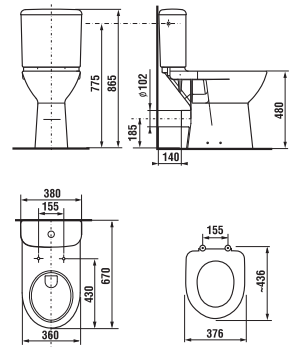

Číslo výrobku	Popis výrobku	Napúšťanie	Splach. mech. súčasťou	Odpad	Inštalácia súprava súčasťou	Cena biela
H8236160000001	zvýšená WC misa 48 cm KOMFORT			x	x	138,39 €
H8236170000001	zvýšená WC misa 48 cm KOMFORT				x	138,39 €
H8236180000001	zvýšená WC misa 45 cm			x	x	138,39 €
H8276120002411	WC nádržka	x	x			86,77 €
H8276130002421	WC nádržka		x			86,77 €

Objednať zvlášť:	Cena biela	
H8932813000631	duroplastová WC doska s poklopom Deep by Jika, oceľové príchytky	37,15 €
H8932823000001	duroplastová WC doska bez poklopu, plastové príchytky	20,57 €
H8932823000631	duroplastová WC doska bez poklopu, oceľové úchyty	22,78 €
H8932843000001	duroplastová WC doska s poklopom Deep by Jika, so spomalovacím mechanizmom SLOWCLOSE	83,47 €