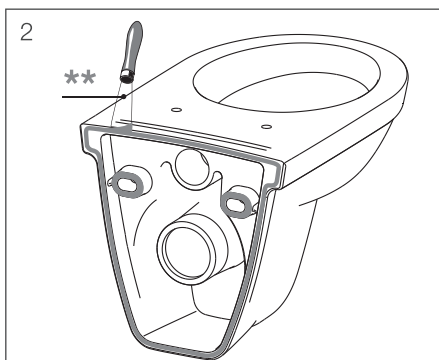

** Vyrovnávaciu hmotu naneste vo vrstve hrúbky 5 –10 mm.