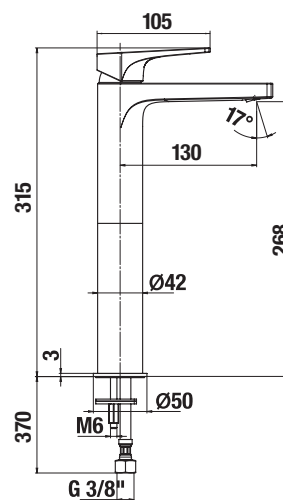

Číslo výrobku	Popis výrobku	Cena
H3111X80041101	umývadlová stojančeková páková batéria bez výpuste, nastaviteľný prúd, prietok 5 l/min, chróm	156,07 €
Objednať zvlášť:		Cena
H3917100040001	umývadlový výpusť Click-Clack	19,90 €
H3727100040101	rohový ventil Mio 3/8"–1/2", chróm, 2 ks	35,18 €
H3747100040001	umývadlový sifón Mio 5/4"–32 mm, chróm, mosadz	40,61 €