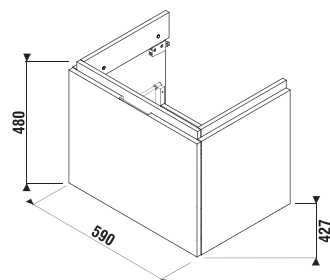

MAGIC FIX JIKA • perla

SKRINKA POD UMÝVADLO CUBITO 60 CM S

biela/čelo lesklý lak

tmavá borovica

dub

Číslo výrobku	Popis výrobku	Farba		
		biela/čelo lesklý lak	tmavá borovica	dub
H40J4233015001	skrinka pod umývadlo 60 cm H810423, 1 zásuvka	253,34 €		
H40J4233014611	skrinka pod umývadlo 60 cm H810423, 1 zásuvka		227,07 €	
H40J4233015191	skrinka pod umývadlo 60 cm H810423, 1 zásuvka			227,07 €