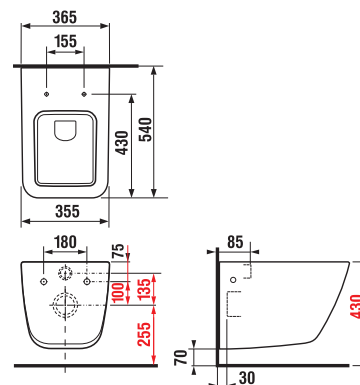

Pozor na výšku pripojenia.

ODPORÚČAME KOMBINOVAŤ S

STRANA 131

DOSKA S POKLOPOM PURE S

Číslo výrobku	Popis výrobku	Cena biela
H8934213000631	duroplastová WC doska s poklopom, rýchloúpinacia, nerezové príchytky	47,59 €
H8934223000631	duroplastová WC doska s poklopom, rýchloúpinacia, nerezové príchytky, Slowclose	71,59 €

Náhradné diely:	Cena
H8914220000631 rýchloúpinacie kovové úchyty na uchytenie sedadla do keramiky Pure H893421/H893422	11,46 €
H8914250000001 dosady pre dosku a poklop H893421/H893422	3,56 €