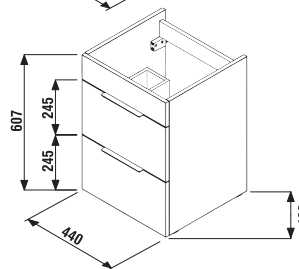

SKRINKY S UMÝVADLAMI / CUBE /

SKRINKA S UMÝVADLOM CUBE 45 CM S

Číslo výrobku	Popis výrobku	Farba	
		biela/čelo pololesklý lak	tmavý dub
H4536211763001	skrinka s 2 dverkami, vrátane umývadla 45 × 43 cm	175,83 €	
H4536211763021	skrinka s 2 dverkami, vrátane umývadla 45 × 43 cm		175,83 €

Číslo výrobku	Popis výrobku	Farba	
		biela/čelo pololesklý lak	tmavý dub
H4536221763001	skrinka s 2 zásuvkami, vrátane umývadla 45 × 43 cm	220,72 €	
H4536221763021	skrinka s 2 zásuvkami, vrátane umývadla 45 × 43 cm		220,72 €

Nie je na odber samostatná skrinka ako náhradný diel.

1+1 PACK
skrinka + umývadlo
- bezpečná doprava
- úsporný priestor pri doprave
- jednoduchá manipulácia

SKRINKA S UMÝVADLOM CUBE 50 CM S

Číslo výrobku	Popis výrobku	Farba	
		biela/čelo pololesklý lak	tmavý dub
H4536411763001	skrinka s 2 dverkami, vrátane umývadla 50 × 34 cm	171,34 €	
H4536411763021	skrinka s 2 dverkami, vrátane umývadla 50 × 34 cm		171,34 €

Nie je na odber samostatná skrinka ako náhradný diel.

1+1 PACK
skrinka + umývadlo
- bezpečná doprava
- úsporný priestor pri doprave
- jednoduchá manipulácia