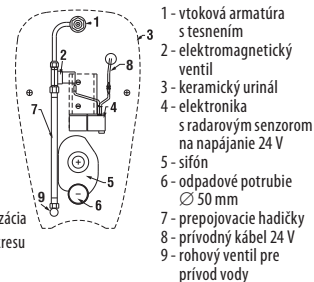

* 02/2020 aktualizácia technického nákresu

1. 1 - vtoková armatúra s tesnením
2. 2 - elektromagnetický ventil
3. 3 - keramický urinál
4. 4 - elektronika s radarovým senzomom na napájanie 24 V
5. 5 - sifón
6. 6 - odpadové potrubie Ø 50 mm
7. 7 - prepojovacie hadičky
8. 8 - prívodný kábel 24 V
9. 9 - rohový ventil pre prívod vody