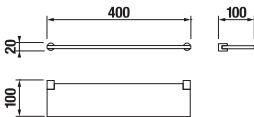

Číslo výrobku	Popis výrobku	Cena
H3853A10040001	sklenená polička 40 cm, chróm, matné sklo	17,80 €