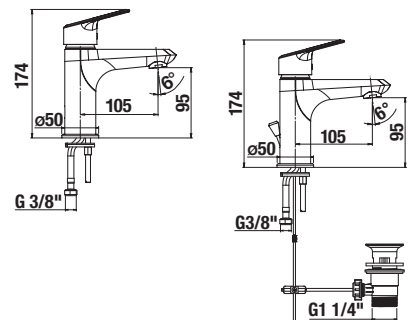

VODOVODNÉ BATÉRIE A SPRCHOVÉ PRÍSLUŠENSTVO /

Talas Trendy

Výhody

- keramické kartuše, $\varnothing$ 35 mm
- kombinovateľné so širokým sortimentom sprchového príslušenstva Rio

perlátor Neoperl skrytý – prietok 5 l/min

u umývadlových a drezových batérií možnosť voľby perlátora s rôznym prietokom

NOVINKA

UMÝVADLOVÁ BATÉRIA TALAS TRENDY

Dostupné v 3. štvrtroku 2020.

Číslo výrobku	Popis výrobku	Cena
H3112E10041101 SPECIAL line	umývadlová stojančeková páková batéria bez výpuste, prietok 5 l/min, chróm	46,00 €*
H3112E10041171 SPECIAL line	umývadlová stojančeková páková batéria s plastovou výpusťou, prietok 5 l/min, chróm	50,00 €*
H3112E10041111 SPECIAL line	umývadlová stojančeková páková batéria s kovovou výpusťou, prietok 5 l/min, chróm	54,00 €*

Objednať zvlášť:	Cena
H3727100040101 rohový ventil Mio 3/8"–1/2", chróm, 2 ks	35,18 €
H3747100040001 umývadlový sifón Mio 5/4"–32 mm, chróm, mosadz	40,61 €
H3917100040001 umývadlový výpusť Click-Clack	19,90 €

*03/2020 oprava ceny výrobku

NOVINKA

UMÝVADLOVÁ NÁSTENNÁ BATÉRIA TALAS TRENDY

Dostupné v 3. štvrtroku 2020.

Číslo výrobku	Popis výrobku	Cena
H3112E70042201 SPECIAL line	umývadlová nástenná páková batéria s ramienkom 150 mm, chróm	42,00 €*
H3112E70042301 SPECIAL line	umývadlová nástenná páková batéria s ramienkom 210 mm, chróm	46,00 €*
H3112E70042401 SPECIAL line	umývadlová nástenná páková batéria s ramienkom 300 mm, chróm	46,00 €*

Objednať zvlášť:	Cena
H3747100040001 rohový ventil Mio 3/8"–1/2", chróm, 2 ks	40,61 €
H3917100040001 umývadlový výpusť Click-Clack	19,90 €

*03/2020 oprava ceny výrobku

NOVINKA

BIDETOVÁ BATÉRIA TALAS TRENDY

Dostupné v 3. štvrtroku 2020.