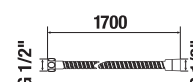

Číslo výrobku	Popis výrobku	Cena
H3621R00042701 SPECIAL line	sprchová hadica, 1,7 m, nerez	10,32 €