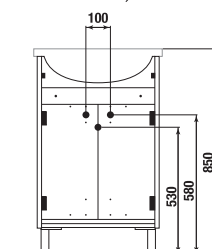

PROJEKTOVÉ
A OSTATNÉ VÝROBKY

OSTATNÉ