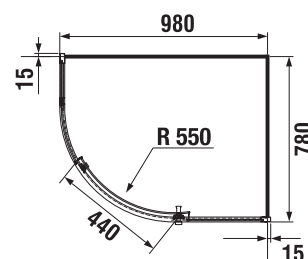

JIKA • perla
GLASS

ľavoprávny variant