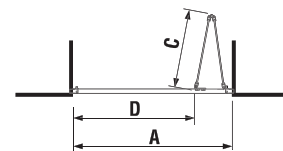

Sprchové dvere skladacie 800,900 mm ľavé/pravé, biely profil, 4mm transparentné sklo, alebo sklo s dekorom stripy a úpravou JIKA perla GLASS, madlá biele

Číslo výrobku	Rozmer (mm)	Výška (mm)	Hrúbka (mm)	Variet vyhotovenia skla	Cena
H2553810006681	800	1900	4	transparentné	233,69 €
H2553810006651	800	1900	4	stripy	230,26 €
H2553820006681	900	1900	4	transparentné	243,49 €
H2553820006651	900	1900	4	stripy	262,37 €