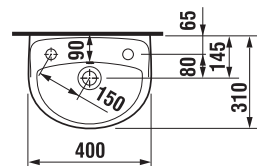

UMÝVADLÁ / SÉRIA LYRA PLUS /

UMÝVADIELKO LYRA PLUS 40 CM

Číslo výrobku	Popis výrobku	yyy: 105	106	109	Cena biela
H815381000yyy1	umývadielko 40 cm	x	x	x	37,15 €

Objednať zvlášť:	Cena
H8903490000001 inštalácia súprava pre umývadlá	2,08 €
H8942490000001 sifón, chrómovaná ABS, nastaviteľný od 175 do 270 mm, výška zápachovej uzávierky 75 mm, kapacita prietoku 45 l, s ozdobnými krúžkami (sifón možno použiť i bez ozdobných krúžkov).	17,19 €