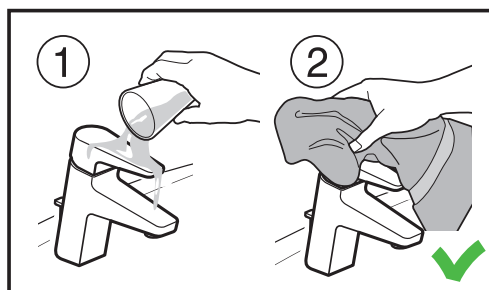

ÚDRŽBA BATÉRIÍ

Nábytok Jika sa okrem dobrej ceny vyznačuje vysokou odolnosťou proti vlhkosti i mechanickému poškodeniu. Na jeho výrobu sa používajú iba tie najkvalitnejšie lepidlá. ABS hrany s hrúbkou 2 a 0,8 mm sú z materiálu s vysokou odolnosťou proti mechanickému poškodeniu. Závesy skriniek majú nosnosť až 150 kg. Pánty renomovanej značky Hettich vydržia neuveriteľných 150 000 cyklov, rovnako kvalitné sú i spomaľovače dveriek a zásuviek. Vďaka vyššej hustote drevotrieskovej dosky (napr. výrobca Egger), z ktorej sú vyrobené korpusy, je materiál pevnejší v ohybe a v uchytení skrutiek. Navyše má minimálne emisie formaldehydu - emisná trieda E1 – E1/2. Povrchy drevotrieskových dosiek sú vybavené laminovou fóliou s gramážou 100 g/m². Na 5 strane lakované dverka zásuviek a skriniek používame MDF s vysoko lesklým 5vrstvom PUR lakom. Vzhľad lakovanej plochy sa nemení, nestarne, nežltne, lebo obsahuje UV filtre. Všetky sklenené výplne dveriek sú vyrobené z kaleného bezpečnostného skla. Kúpeľňové osvetlenia spĺňajú európske normy a vďaka vysokému krytiu IP44 je možné ich umiestniť už do zóny 2, 180 cm od podlahy.