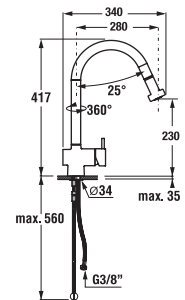

VODOVODNÉ BATÉRIE A SPRCHOVÉ PRÍSLUŠENSTVO /

DREZOVÁ STOJANČEKOVÁ BATÉRIA MIO S

Číslo výrobku	Popis výrobku	Cena
H3517110042001	drezová stojančeková páková batéria s otočným výtokovým ramienkom, chróm	121,28 €

DREZOVÁ BATÉRIA SO SPRCHOU MIO S

Číslo výrobku	Popis výrobku	Cena
H3517110043001	drezová stojančeková páková batéria s výsuvnou sprchou a otočným výtokovým ramienkom, chróm	200,16 €

UMÝVADLOVÝ/VAŇOVÝ VÝTOK 1/2" MIO S

Číslo výrobku	Popis výrobku	Cena
H3717100040201	umývadlový/vaňový výtok 1/2", chróm	53,62 €

RUČNÉ SPRCHY MIO S

5 funkcií

Číslo výrobku	Popis výrobku	Cena
H3617100040211	ručná sprcha 5 funkcií: normálna, masážna, masážna + normálna, perlivá, perlivá + normálna	28,60 €

1 funkcia

Číslo výrobku	Popis výrobku	Cena
H3617100040201	ručná sprcha 1 funkcia, 100 mm, chróm	22,43 €

CLEAN TOUCH

Funkcia pre jednoduché čistenie dýz sprchy; mäkké gumičky pri ľahkom dotyku zaručujú jednoduché olamovanie vodného kameňa.

ANTI TWIST

Všetky sprchové hadice sú vybavené systémom proti prekrúteniu, ktorý je ukrytý v kónuse sprchovej hadice.