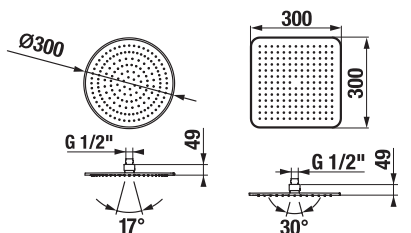

H3661X00040011

H3661X00040021

HLAVOVÁ SPRCHA CUBITO-N S

Číslo výrobku	Popis výrobku	Cena
H3671X10042301	hlavová sprcha Ø 300 mm, nerez	157,92 €
H3671X10041301	hlavová sprcha 300×300 mm, nerez	170,84 €

H3671X10042301