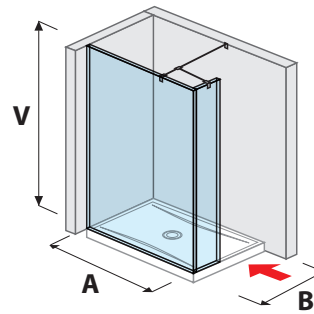

SPRCHOVÉ STENY BEZRÁMOVÉ / WALK IN

sklenená stena PURE pevná 120, 130, 140 cm

A	B	V
120 cm	80/90 cm	200 cm
130 cm	80/90 cm	200 cm
140 cm	80/90 cm	200 cm

sklenená stena PURE bočná 70, 80 cm

A	B	V
70 cm	80/90 cm	200 cm
80 cm	80/90 cm	200 cm

sklenená stena PURE bočná 90, 100, 120, 130, 140 cm

A	B	V
90 cm	90 cm	200 cm
100 cm	80 cm	200 cm
120 cm	80/90 cm	200 cm
130 cm	80/90 cm	200 cm
140 cm	80/90 cm	200 cm

sklenená stena PURE „L“ 120, 130, 140 × 80 cm | 120, 130, 140 × 90 cm

A	B	V
120 cm	80/90 cm	200 cm
130 cm	80/90 cm	200 cm
140 cm	80/90 cm	200 cm

sklenená stena PURE vrátane krátkeho skla 70, 80 cm

A	B	V
70 cm	80/90 cm	200 cm
80 cm	80/90 cm	200 cm

sklenená stena PURE vrátane krátkeho skla 120, 130, 140 cm