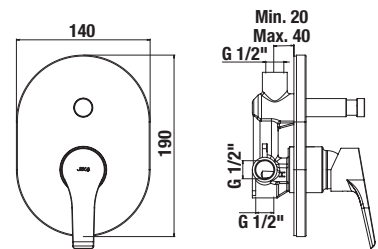

*03/2020 oprava ceny výrobku

NOVINKA