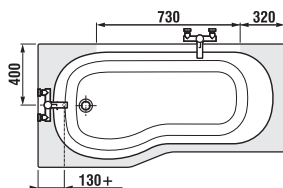

VANE A VAŇOVÉ ZÁSTENY /

AKRYLÁTOVÁ VAŇA TIGO

priestor pre umiestnenie batérie na lem vane

Takto farebne označené plochy neodporúčame pre umiestnenie vaňového výtoku alebo výtoku vaňovej batérie.

Takto označené plochy sú vhodné pre umiestnenie vaňového výtoku alebo výtoku vaňovej batérie.

Číslo výrobku	Popis výrobku	Objem	Cena
H2202100000001	vaňa asymetrická 1 600 × 800/700 mm, pravá, vstavaná verzia, bez podpier	185 l	249,76 €
H2212100000001	vaňa asymetrická 1 600 × 800/700 mm, ľavá, vstavaná verzia, bez podpier	185 l	249,76 €
H2222100000001	vaňa asymetrická 1 600 × 800/700 mm pre inštaláciu s panelom, pravá, bez podpier	185 l	275,77 €
H2232100000001	vaňa asymetrická 1 600 × 800/700 mm pre inštaláciu s panelom, ľavá, bez podpier	185 l	275,77 €

Objednať zvlášť:	Cena	
H2948150040001 SPECIAL line automatický vaňový výpusť vrátane vaňového sifónu 40/50 mm, dĺžka 550 mm, plastové telo prepadu	30,54 €	
H2948160040001 SPECIAL line automatický vaňový výpusť vrátane vaňového sifónu 40/50 mm, dĺžka 550 mm, mosadzné telo prepadu	42,72 €	
H2948170040001 SPECIAL line automatický vaňový výpusť s napúšťaním vrátane vaňového sifónu 40/50 mm, dĺžka 550 mm, plastové telo prepadu	83,01 €	
H2948180040001 SPECIAL line automatický vaňový výpusť s napúšťaním vrátane vaňového sifónu 40/50 mm, dĺžka 550 mm, mosadzné telo prepadu	94,57 €	
H2962930000001	čelný panel, pre ľavú vaňu	127,92 €
H2962940000001	čelný panel, pre pravú vaňu	127,92 €
H2962950000001	bočný panel	71,69 €
H2962960000001	nohy pre vstavávanú verziu	20,31 €
H2962970000001	nohy pre vaňu s panelom	32,46 €
H2962980000001	2 kusy dychtov pre panel na lem vane (náhradný diel)	2,21 €

Obrázky a technické nákresy vaňových výpusťí nájdete na str. 191.