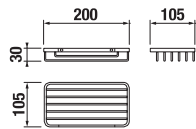

Číslo výrobku	Popis výrobku	Cena
H3853D30041001	drôtený držiak 20 cm, chróm	29,58 €