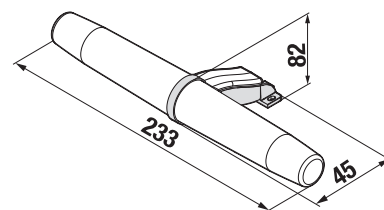

Číslo výrobku	Popis výrobku	Cena
H47J7302200001	svetlo Horizon New LED, IP 44, 1×6W, 390lm, 233×42×85 mm, na montáž na dosku aj zrkadlovú skrinku	32,64 €