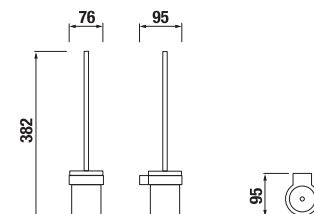

Číslo výrobku	Popis výrobku	Cena
H3843B10040001	WC súprava vrátane kefy a sklenenej nádoby, výška 40 cm, chróm	27,06 €