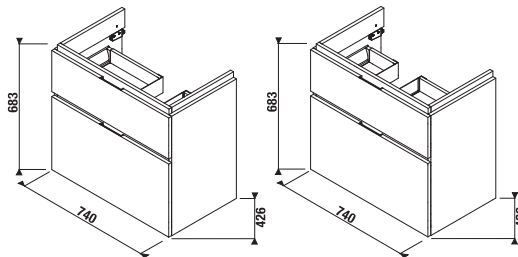

Číslo výrobku	Popis výrobku	Farba		
		biela/čelo lesklý lak	tmavá borovica	dub
H40J4254035001	skrinka pod umývadlo 75 cm H812421, 2 zásuvky, výrez VPRAVO	398,68 €		
H40J4254034611	skrinka pod umývadlo 75 cm H812421, 2 zásuvky, výrez VPRAVO		314,48 €	
H40J4254035191	skrinka pod umývadlo 75 cm H812421, 2 zásuvky, výrez VPRAVO			335,78 €
H40J4254045001	skrinka pod umývadlo 75 cm H812422, 2 zásuvky, výrez VĽAVO	398,68 €		
H40J4254044611	skrinka pod umývadlo 75 cm H812422, 2 zásuvky, výrez VĽAVO		314,48 €	
H40J4254045191	skrinka pod umývadlo 75 cm H812422, 2 zásuvky, výrez VĽAVO			335,78 €

Objednať zvlášť:	Cena
H4944010390001 nohy k závesným umývadlovým skřinkám, chróm, (1 pár)	10,84 €

Príplatok za povrchovú úpravu Jíka perla je 39,11 €.

Číslo výrobku xxx = číslo farby (000 biela, 100 Jíka perla).