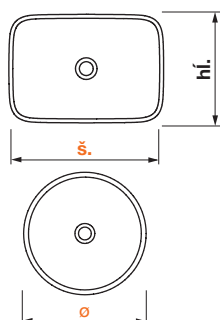

UMÝVADLOVÉ MISY

NÁZOV	ŠÍRKA/MM	HĽBKA/MM	VÝROBNÉ ČÍSLO	STRANA KATALÓGU
Cubito Pure	ø 400	ø 400	H818420	66
Cubito Pure	500	350	H818423	66