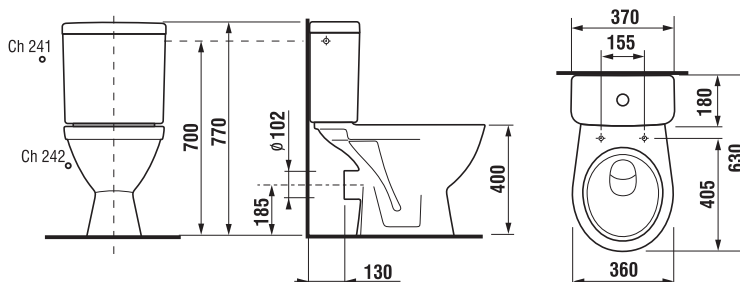

PROJEKTOVÉ
A OSTATNÉ VÝROBKY

OSTATNÉ