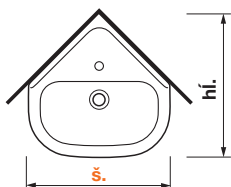

45 a 55 CM

ROHOVÉ UMÝVADIELKA A UMÝVADLÁ

NÁZOV	ŠÍRKA/MM	HĽBKA/MM	VÝROBNÉ ČÍSLO	STRANA KATALÓGU
Deep by Jika	450	460	H816612	90
Deep by Jika	550	560	H816614	87