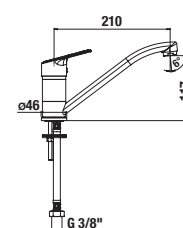

VODOVODNÉ BATÉRIE A SPRCHOVÉ PRÍSLUŠENSTVO /

NOVINKA

VAŇOVÁ BATÉRIA BEZ SPRCHOVEJ SÚPRAVY TALAS TRENDY

Dostupné v 3. štvrťroku 2020.

Číslo výrobku	Popis výrobku	Cena
H3212E70044001 SPECIAL line	vaňová páková batéria bez sprchovej súpravy, chróm	38,00 €*

Objednať zvlášť:	Cena	
H3651R00043611	sprchová súprava (ručná sprcha Ø 100 mm, 3 funkcie, držiak ručnej sprchy, sprchová hadica 1,7 m, kovová)	36,66 €
H3651R00043731	sprchová súprava (ručná sprcha Ø 100 mm, 3 funkcie, sprchová tyč, sprchová hadica 1,7 m kovová)	53,08 €

*03/2020 oprava ceny výrobku

NOVINKA

SPRCHOVÁ BATÉRIA BEZ SPRCHOVEJ SÚPRAVY TALAS TRENDY

Dostupné v 3. štvrťroku 2020.

Číslo výrobku	Popis výrobku	Cena
H3312E70044001 SPECIAL line	sprchová páková batéria bez sprchovej súpravy, chróm	31,00 €*

Objednať zvlášť:	Cena	
H3651R00043611	sprchová súprava (ručná sprcha Ø 100 mm, 3 funkcie, držiak ručnej sprchy, sprchová hadica 1,7 m, kovová)	36,66 €
H3651R00043731	sprchová súprava (ručná sprcha Ø 100 mm, 3 funkcie, sprchová tyč, sprchová hadica 1,7 m kovová)	53,08 €

*03/2020 oprava ceny výrobku

NOVINKA

DREZOVÁ BATÉRIA TALAS TRENDY

Dostupné v 3. štvrťroku 2020.

Číslo výrobku	Popis výrobku	Cena
H3512E10042201 SPECIAL line	drezová stojančeková páková batéria s otočným výtokovým ramienkom 143 mm, chróm	35,00 €*

*03/2020 oprava ceny výrobku

NOVINKA

DREZOVÁ BATÉRIA TALAS TRENDY

Dostupné v 3. štvrťroku 2020.

Číslo výrobku	Popis výrobku	Cena
H3512E10042301 SPECIAL line	drezová stojančeková páková batéria s otočným výtokovým ramienkom 210 mm, chróm	35,00 €*

*03/2020 oprava ceny výrobku