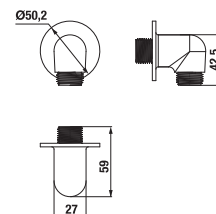

VODOVODNÉ BATÉRIE A SPRCHOVÉ PRÍSLUŠENSTVO /

PRIPOJENIE SPRCHOVEJ HADICE RIO

Číslo výrobku	Popis výrobku	Cena
H3631R00041501 SPECIAL line	pripojenie sprchovej hadice 1/2"	18,52 €