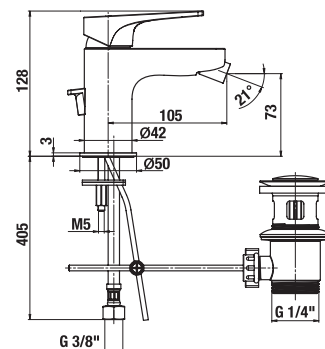

Číslo výrobku	Popis výrobku	Cena
H3411X10041111	bidetová stojančeková páková batéria s automatickou zátkou	104,25 €
Objednať zvlášť:		Cena
H3727100040101	rohový ventil 3/8"–1/2", chróm, 2 ks	35,18 €