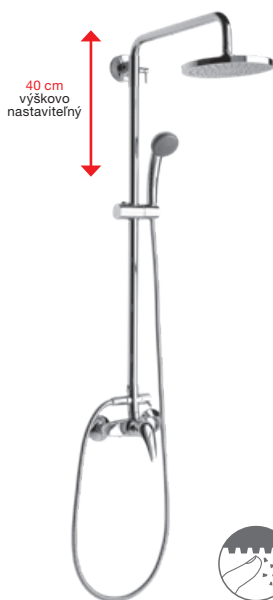

TELESKOPICKÝ SPRCHOVÝ STĹP S NÁSTENNOU BATÉRIOU LYRA