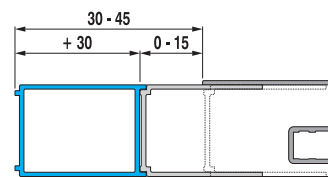

Číslo výrobku	Popis produktu	Cena
H2912480000151	rozširovací profil pre sprchové kúty a sprchové dvere, použiteľný pre nastavenie profilu, ktorý je súčasťou kúta alebo dveri	36,00 €

Inovatívne riešenie značky Jika, ktoré ľahko vyrieši ťažkosti s príliš veľkými rozmermi niky pre sprchový kút. Rozširovací profil radu Cubito Pure je jednoduchým a veľmi šikovným riešením, ako si pomôcť. Takmer neviditeľne „nastaví“ sprchový kút či dvere a jednoducho, ale hlavne spoľahlivo uzavrie celý priestor, ktorý máte k dispozícii. Profil H2912480000151 je možné nastaviť na existujúce profily z každej strany dveri a rozšíriť tak stenu sprchového kúta na 60 – 90 mm, v prípade nastavenia iba jedného z profilov dosiahne rozšírenie 30 – 45 mm.