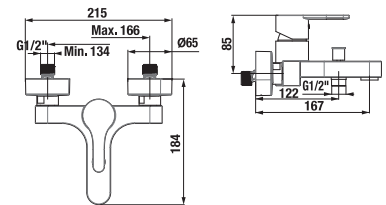

Kombinujte so sprchovým príslušenstvom Cubito-N.