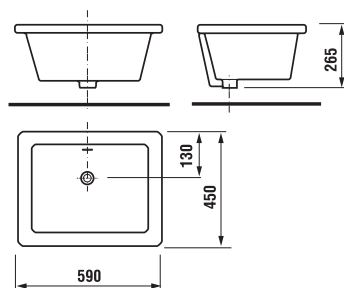

Číslo výrobku	Popis výrobku	Cena
H8510290000001	drez Doris	133,05 €

K drezu Doris sa používa štandardný výpusť a umývadlový sifón.