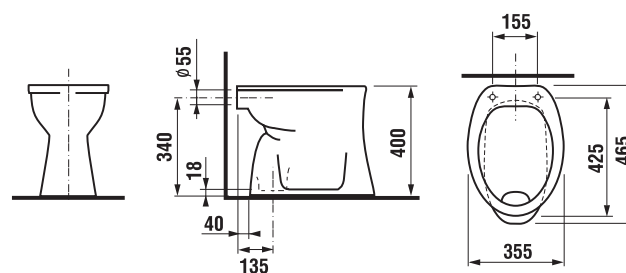

Číslo výrobku	Popis výrobku	Odpad	Cena
H8220080000001	samostatne stojace WC Dino, so zvislým odpadom, ploché splachovanie	x	51,98 €

Objednať zvlášť:	Cena
H8933703000001 duroplastová WC doska s poklopom Dino, plastové príchytky	34,03 €
H8933703000631 duroplastová WC doska s poklopom Dino, oceľové príchytky	38,08 €
H8932710000001 termoplastová WC doska s poklopom Zeta, plastové príchytky, dĺžkovo nastaviteľné na 400-440mm	14,34 €
H8977010000001 gumová vložka - tesnenie prívodu vody	1,05 €
H8929990000001 inštaláčna súprava pre klozet	0,87 €