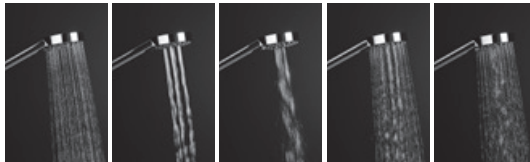

1 funkcia

Číslo výrobku	Popis výrobku	Cena
H3617100040201	ručná sprcha 1 funkcia, 100 mm, chróm	22,43 €

CLEAN TOUCH

Funkcia pre jednoduché čistenie dýz sprchy; mäkké gumičky pri ľahkom dotyku zaručujú jednoduché olamovanie vodného kameňa.