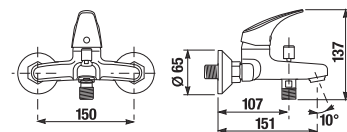

Číslo výrobku	Popis výrobku	Cena
H3211N70044001 SPECIAL line	vaňová páková batéria bez sprchovej súpravy, rozstup 150 mm, chróm	31,22 €