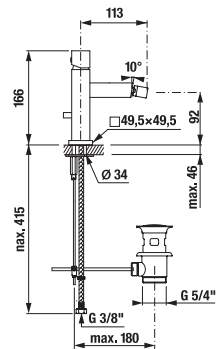

Číslo výrobku	Popis výrobku	Cena
H3414210040011	bidetová stojančeková páková batéria s automatickou zátkou, chróm	134,76 €

Objednať zvlášť:	Cena
H3724200040101 rohový ventil 3/8" – 1/2" mm, chróm, 2 ks	36,95 €