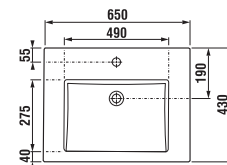

SKRINKY S UMÝVADLAMI / CUBE /

SKRINKA S UMÝVADLOM CUBE 65 CM S

Číslo výrobku	Popis výrobku	Farba	
		biela/čelo pololesklý lak	tmavý dub
H4536011763001	skrinka s 2 dverkami, vrátane umývadla 65 × 43 cm	218,87 €	
H4536011763021	skrinka s 2 dverkami, vrátane umývadla 65 × 43 cm		214,70 €

Číslo výrobku	Popis výrobku	Farba	
		biela/čelo pololesklý lak	tmavý dub
H4536021763001	skrinka s 2 zásuvkami, vrátane umývadla 65 × 43 cm	255,10 €	
H4536021763021	skrinka s 2 zásuvkami, vrátane umývadla 65 × 43 cm		255,10 €

Nie je na odber samostatná skrinka ako náhradný diel.

1+1 PACK
skrinka + umývadlo
- bezpečná doprava
- úsporný priestor pri doprave
- jednoduchá manipulácia

SKRINKA S UMÝVADLOM CUBE 80 CM S

Číslo výrobku	Popis výrobku	Farba	
		biela/čelo pololesklý lak	tmavý dub
H4537521763001	skrinka s 2 dverkami, vrátane umývadla 80 × 43 cm	230,06 €	
H4537521763021	skrinka s 2 dverkami, vrátane umývadla 80 × 43 cm		230,06 €

Číslo výrobku	Popis výrobku	Farba	
		biela/čelo pololesklý lak	tmavý dub
H4537621763001	skrinka s 2 zásuvkami, vrátane umývadla 80 × 43 cm	268,88 €	
H4537621763021	skrinka s 2 zásuvkami, vrátane umývadla 80 × 43 cm		268,88 €

Nie je na odber samostatná skrinka ako náhradný diel.

1+1 PACK
skrinka + umývadlo
- bezpečná doprava
- úsporný priestor pri doprave
- jednoduchá manipulácia

PROJEKTOVÉ
A OSTATNÉ VÝROBKY

OSTATNÉ