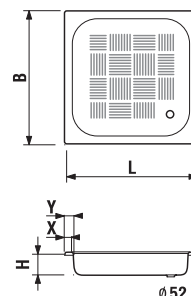

SPRCHOVÉ STENY, KÚTY, DVERE A VANIČKY /

SPRCHOVÁ OCELOVÁ VANIČKA SOFIA

Antislip
Špeciálna povrchová úprava antislip zabraňuje pokĺznutiu vo vaničke.

Číslo výrobku	Popis výrobku	Antislip reliéf yyy: 011	Cena 000	Cena Antislip
H2140700000001 SPECIAL line	štvorcová sprchová vanička 700 × 700 mm		39,67 €	
H214080000yyy1 SPECIAL line	štvorcová sprchová vanička 800 × 800 mm	x	39,67 €	39,67 €
H214090000yyy1 SPECIAL line	štvorcová sprchová vanička 900 × 900 mm	x	64,44 €	64,44 €

šarža 000 - biela
šarža 011 - Antislip

	L	B	H	X	Y
H214070	700	700	135	42	52
H214080	800	800	145	42	52
H214090	900	900	145	52	62

Objednať zvlášť:

		Cena
H2948240000001 SPECIAL line	sifón HL pre sprchové vaničky, nerezová krytka s logom JIKA, prietok 39 l/min	9,04 €
H2955560000001	Laufen nohy k akrylátovým vstavaným sprchovým vaničkám	35,55 €

Štvorcové vaničky Sofia odporúčame kombinovať so sprchovými kútmí a dvermi Cubito Pure, so sprchovými kútmí Lyra plus.

Výhody sprchových vaničiek z liateho mramoru

- hladký povrch vaničiek zaručuje vysoko hygienické prostredie
- liaty mramor sa dobre čistí a ľahko udržuje
- vaničky sú vysoko odolné, budú tak v kúpeľni slúžiť dlhodobo
- vďaka odolnosti proti UV žiareniu si vaničky Padana zachovávajú trvale svoju belosť
- výška vaničiek je iba 3,5 cm, preto v priestore budí subtilný a ladný dojem

Sprchové vaničky Padana sú vyrobené z inovatívneho liateho mramoru. Hlavnou zložkou výroby je vápenec, ktorý v spojení s živicom dáva vzniknúť jedinečnému materiálu. Spolu s minimalistickým designom sú vaničky Padana okrasou každej kúpeľne.