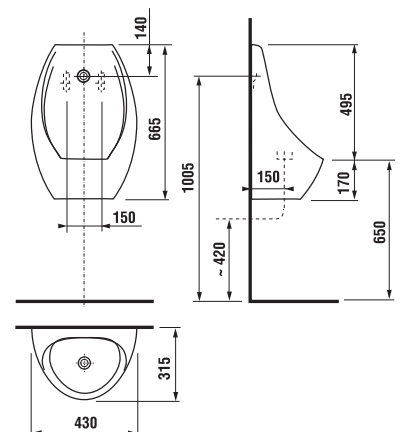

Číslo výrobku	Popis výrobku	Cena
H8411010000001	urinál Domino	116,73 €

Objednať zvlášť:	Popis výrobku	Cena
H8910990000001	sprchovacia hlavica pre oplach urinálu	19,63 €
H8992100000001	inštalácia súprava pre urinál	2,65 €
H8907300000001	sifón	6,42 €
SPECIAL line		
H8907320000001	sifón	3,88 €
SPECIAL line		
H8907390000631	odpadný ventil pro sifon H890732, kov	2,39 €
H8907390000001	odpadný ventil pro sifon H890732, plast	2,02 €