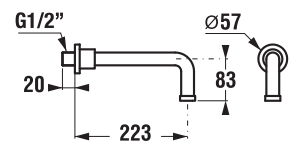

VODOVODNÉ BATÉRIE A SPRCHOVÉ PRÍSLUŠENSTVO /

DREZOVÁ STOJANČEKOVÁ BATÉRIA MIO S

Číslo výrobku	Popis výrobku	Cena
H3517110042001	drezová stojančeková páková batéria s otočným výtokovým ramienkom, chróm	121,28 €

DREZOVÁ BATÉRIA SO SPRCHOU MIO S

Číslo výrobku	Popis výrobku	Cena
H3517110043001	drezová stojančeková páková batéria s výsuvnou sprchou a otočným výtokovým ramienkom, chróm	200,16 €

UMÝVADLOVÝ/VAŇOVÝ VÝTOK 1/2" MIO S

Číslo výrobku	Popis výrobku	Cena
H3717100040201	umývadlový/vaňový výtok 1/2", chróm	53,62 €

RUČNÉ SPRCHY MIO S

5 funkcií

Číslo výrobku	Popis výrobku	Cena
H3617100040211	ručná sprcha 5 funkcií: normálna, masážna, masážna + normálna, perlivá, perlivá + normálna	28,60 €

1 funkcia

Číslo výrobku	Popis výrobku	Cena
H3617100040201	ručná sprcha 1 funkcia, 100 mm, chróm	22,43 €

CLEAN TOUCH

Funkcia pre jednoduché čistenie dýz sprchy; mäkké gumičky pri ľahkom dotyku zaručujú jednoduché olamovanie vodného kameňa.

ANTI TWIST

Všetky sprchové hadice sú vybavené systémom proti prekrúteniu, ktorý je ukrytý v kónuse sprchovej hadice.