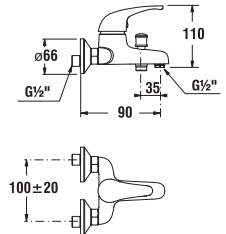

VODOVODNÉ BATÉRIE A SPRCHOVÉ PRÍSLUŠENSTVO /

UMÝVADLOVÁ NÁSTENNÁ BATÉRIA DINO

Číslo výrobku	Popis výrobku	Cena
H3517270043101 SPECIAL line	umývadlová nástenná páková batéria s ramienkom 210 mm, rozstup 100 mm, chróm	51,71 €

Objednať zvlášť:	Cena
H3917100040001 umývadlový výpust Click-Clack	19,90 €

Náhradné diely:	Cena
H3512700042001 výtokové ramienko 150 mm, chróm	13,67 €
H3952700042101 výtokové ramienko 210 mm, chróm	9,81 €
H3952700042201 výtokové ramienko 300 mm, chróm	12,66 €

UMÝVADLOVÁ BATÉRIA LEN NA STUDENÚ VODU DINO

Číslo výrobku	Popis výrobku	Cena
H31572700040001 SPECIAL line	umývadlová stojančeková páková batéria len na studenú vodu, chróm	25,07 €

Objednať zvlášť:	Cena
H3917100040001 umývadlový výpust Click-Clack	19,90 €

VAŇOVÁ BATÉRIA BEZ SPRCHOVEJ SÚPRAVY DINO

Číslo výrobku	Popis výrobku	Cena
H3217270043001 SPECIAL line	vaňová páková batéria bez sprchovej súpravy, rozstup 100 mm, chróm	48,53 €

SPRCHOVÁ BATÉRIA BEZ SPRCHOVEJ SÚPRAVY DINO

Číslo výrobku	Popis výrobku	Cena
H3317270043001 SPECIAL line	sprchová páková batéria bez sprchovej súpravy, rozstup 100 mm, chróm	44,06 €

Odporúčame kombinovať so sprchovým príslušenstvom Rio.