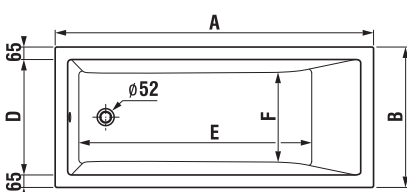

A	B	C	D	E	F
1800 × 800 mm	1800	800	1660	670	1345	525
1700 × 750 mm	1700	750	1560	620	1240	475
1700 × 700 mm	1700	700	1560	570	1140	425
1600 × 750 mm	1600	750	1460	620	1140	475
1600 × 700 mm	1600	700	1460	570	1140	425

Takto označené plochy sú vhodné pre umiestnenie vaňového výtoku alebo výtoku vaňovej batérie.

Takto farebne označené plochy neodporúčame pre umiestnenie vaňového výtoku alebo výtoku vaňovej batérie.

E = šírka okraja vane