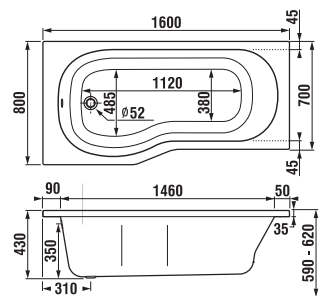

Číslo výrobku	Popis výrobku	Objem	Cena
H2202100000001	vaňa asymetrická 1 600 × 800/700 mm, pravá, vstavaná verzia, bez podpier	185 l	249,76 €
H2212100000001	vaňa asymetrická 1 600 × 800/700 mm, ľavá, vstavaná verzia, bez podpier	185 l	249,76 €
H2222100000001	vaňa asymetrická 1 600 × 800/700 mm pre inštaláciu s panelom, pravá, bez podpier	185 l	275,77 €
H2232100000001	vaňa asymetrická 1 600 × 800/700 mm pre inštaláciu s panelom, ľavá, bez podpier	185 l	275,77 €

Objednať zvlášť:	Cena	
H2948150040001 SPECIAL line automatický vaňový výpusť vrátane vaňového sifónu 40/50 mm, dĺžka 550 mm, plastové telo prepadu	30,54 €	
H2948160040001 SPECIAL line automatický vaňový výpusť vrátane vaňového sifónu 40/50 mm, dĺžka 550 mm, mosadzné telo prepadu	42,72 €	
H2948170040001 SPECIAL line automatický vaňový výpusť s napúšťaním vrátane vaňového sifónu 40/50 mm, dĺžka 550 mm, plastové telo prepadu	83,01 €	
H2948180040001 SPECIAL line automatický vaňový výpusť s napúšťaním vrátane vaňového sifónu 40/50 mm, dĺžka 550 mm, mosadzné telo prepadu	94,57 €	
H2962930000001	čelný panel, pre ľavú vaňu	127,92 €
H2962940000001	čelný panel, pre pravú vaňu	127,92 €
H2962950000001	bočný panel	71,69 €
H2962960000001	nohy pre vstavávanú verziu	20,31 €
H2962970000001	nohy pre vaňu s panelom	32,46 €
H2962980000001	2 kusy dychtov pre panel na lem vane (náhradný diel)	2,21 €

inštaláčnne rozmery vstavanej vane