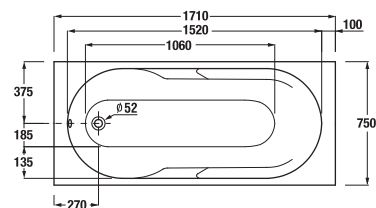

VANE A VAŇOVÉ ZÁSTENY /

VAŇOVÁ ZÁSTENA TIGO JEDNODIELNA ROVNÁ

JIKA•perla
GLASS

Číslo výrobku	Popis výrobku	Cena
H2562120026681	vaňová zástena rovná, ľavá, 1 500 × 600 mm, s úpravou JIKA perla GLASS, transparentné sklo 6 mm silné	241,62 €
H2572120026681	vaňová zástena rovná, pravá, 1 500 × 600 mm, s úpravou JIKA perla GLASS, transparentné sklo 6 mm silné	241,62 €

AKRYLÁTOVÁ VAŇA LYRA

100% acryl

made in EU

Takto farebne označené plochy neodporúčame pre umiestnenie vaňového výtoku alebo výtoku vaňovej batérie.

Takto označené plochy sú vhodné pre umiestnenie vaňového výtoku alebo výtoku vaňovej batérie.

E = šírka okraja vane

Číslo výrobku	Popis výrobku	Objem	Cena
H2298390000001	vaňa 1 500 × 700 mm, vrátane podpier	124 l	187,61 €
H2308390000001	vaňa 1 600 × 700 mm, vrátane podpier	159 l	188,64 €
H2288390000001	vaňa 1 600 × 750 mm, vrátane podpier	170 l	189,64 €
H2318390000001	vaňa 1 700 × 700 mm, vrátane podpier	178 l	189,16 €
H2328390000001	vaňa 1 700 × 750 mm, vrátane podpier	180 l	190,94 €