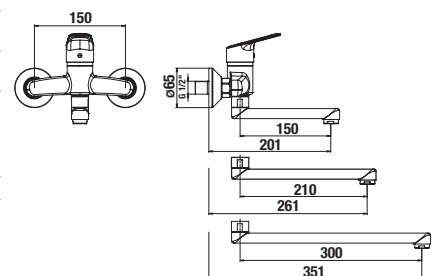

NOVINKA

UMÝVADLOVÁ NÁSTENNÁ BATÉRIA TALAS TRENDY

Dostupné v 3. štvrtroku 2020.

Číslo výrobku	Popis výrobku	Cena
H3112E70042201 SPECIAL line	umývadlová nástenná páková batéria s ramienkom 150 mm, chróm	42,00 €*
H3112E70042301 SPECIAL line	umývadlová nástenná páková batéria s ramienkom 210 mm, chróm	46,00 €*
H3112E70042401 SPECIAL line	umývadlová nástenná páková batéria s ramienkom 300 mm, chróm	46,00 €*

Objednať zvlášť:	Cena
H3747100040001 rohový ventil Mio 3/8"–1/2", chróm, 2 ks	40,61 €
H3917100040001 umývadlový výpusť Click-Clack	19,90 €

*03/2020 oprava ceny výrobku