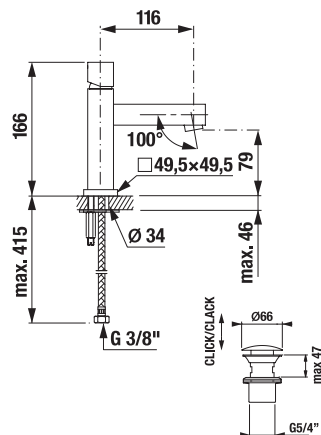

Číslo výrobku	Popis výrobku	Cena
H3114210040011	umývadlová stojančeková páková batéria so zátkou Click-Clack (súčasť balenia), chróm	122,68 €