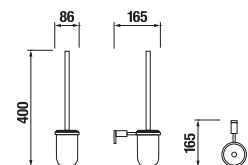

WC SÚPRAVA, BASIC S

Číslo výrobku	Popis výrobku	Cena
H3843A10040001	WC súprava, chróm, matné sklo	33,18 €