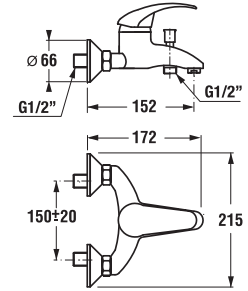

VODOVODNÉ BATÉRIE A SPRCHOVÉ PRÍSLUŠENSTVO /

VAŇOVÁ BATÉRIA BEZ SPRCHOVEJ SÚPRAVY LYRA

Číslo výrobku	Popis výrobku	Cena
H3212770040001	vaňová páková batéria bez sprchovej súpravy, chróm	62,44 €
Objednať zvlášť:		
H3651R00043611	sprchová súprava (ručná sprcha Ø 100 mm, 3 funkcie, držiak ručnej sprchy, sprchová hadica 1,7 m, kovová)	36,66 €
H3651R00043731	sprchová súprava (ručná sprcha Ø 100 mm, 3 funkcie, sprchová tyč, sprchová hadica 1,7 m kovová)	53,08 €

SPRCHOVÁ BATÉRIA BEZ SPRCHOVEJ SÚPRAVY LYRA

Číslo výrobku	Popis výrobku	Cena
H3212770040001	sprchová páková batéria bez sprchovej súpravy, chróm	50,64 €
Objednať zvlášť:		
H3651R00043611	sprchová súprava (ručná sprcha Ø 100 mm, 3 funkcie, držiak ručnej sprchy, sprchová hadica 1,7 m, kovová)	36,66 €
H3651R00043731	sprchová súprava (ručná sprcha Ø 100 mm, 3 funkcie, sprchová tyč, sprchová hadica 1,7 m kovová)	53,08 €

VAŇOVÁ PODOMIETKOVÁ BATÉRIA LYRA

Číslo výrobku	Popis výrobku	Cena
H3212760040001	vaňová – sprchová páková podomietková batéria, chróm	62,44 €
Objednať zvlášť:		
H3651R00043611	sprchová súprava (ručná sprcha Ø 100 mm, 3 funkcie, držiak ručnej sprchy, sprchová hadica 1,7 m, kovová)	36,66 €
H3651R00043731	sprchová súprava (ručná sprcha Ø 100 mm, 3 funkcie, sprchová tyč, sprchová hadica 1,7 m kovová)	53,08 €

SPRCHOVÁ PODOMIETKOVÁ BATÉRIA LYRA

Číslo výrobku	Popis výrobku	Cena
H3312760040001	sprchová páková podomietková batéria, chróm	42,78 €
Objednať zvlášť:		
H3651R00043611	sprchová súprava (ručná sprcha Ø 100 mm, 3 funkcie, držiak ručnej sprchy, sprchová hadica 1,7 m, kovová)	36,66 €
H3651R00043731	sprchová súprava (ručná sprcha Ø 100 mm, 3 funkcie, sprchová tyč, sprchová hadica 1,7 m kovová)	53,08 €

DREZOVÁ BATÉRIA LYRA