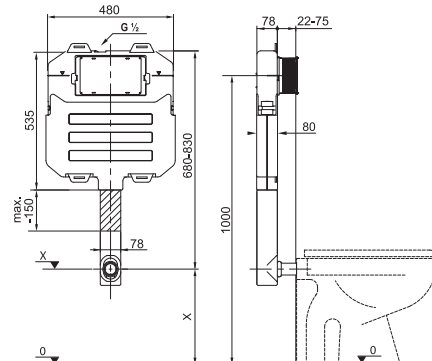

Číslo výrobku	Popis výrobku	Cena
H894650000001	BASIC TANK SYSTEM COMPACT pre samostatne stojace klozety - hĺbka 8 cm - pre montáž na stenu s nutnosťou obmurovania, - rám vhodný pre samostatne stojace klozety - skrátená hĺbka nemá vplyv na veľkosť nádrže - nádržka je izolovaná proti oroseniu - jednoduché pripojenie na stenu - tichý chod napúšťacieho ventilu - tlačidlá možno v priebehu užívania vymieňať - možnosti splachovania 2/4 l, 3/4, 5 l a 3/6 l - izolované koleno na zabránenie rosenia modulu a vodných ciest	105,18 €

Poznámka: Továrenské nastavenie splachovania podomietkového modulu je 3/6 l.