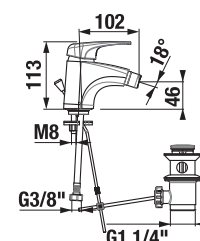

Číslo výrobku	Popis výrobku	Cena
H3411U10041111	bidetová stojančeková batéria s automatickou výpustou	78,35 €