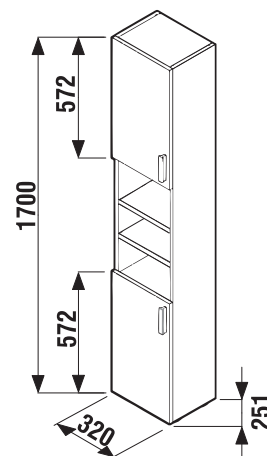

LYRA PACK /

SKRINKA LYRA VYSOKÁ

Číslo výrobku	Popis výrobku	Cena
H4519714323001	vysoká skrinka, 6 políc, 2 ľavé/pravé dverka	147,46 €

K sérii Lyra pack odporúčame zrkadlá série Lyra a osvetlenie Horizon new.

Možnosť individuálneho upevnenia úchyty vo vertikálnej alebo horizontálnej polohe, zákazník sa sám rozhodne, ako ich nainštaluje.

Výhody nábytku Lyra

Zrkadlová skrinka sa dokonale hodí nad umývadlo so zadnou odkladacou plochou. Je ideálnou kombináciou privátneho priestoru vo vnútri a otvorených políciek.

Výhody nábytku Lyra pack

Praktické balenie oboch výrobkov (umývadlo, skrinka) v jednom kartóne.

PRÍSLUŠENSTVO /

NOHY K ZÁVESNÝM UMÝVADLOVÝM SKRINKÁM LYRA

Číslo výrobku	Popis výrobku	Cena
H4944010390001	nohy k závesným umývadlovým skrinkám, chróm, 106-116 mm (1 pár)	10,84 €

Benefity kúpeľňového nábytku