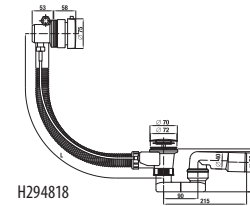

H294817

H294818

DOPLNKY VANÍ

Číslo výrobku	Popis výrobku	Cena
H2941020040001	náhradné držiadlá – 2 ks (chróm) pre vany Praga, Alma	65,59 €
H2940000000001	nohy kovové nastaviteľné – 2 ks Riga mini	17,01 €
H2940120000001	nohy kovové nastaviteľné – 2 ks Alma, Tanza Plus, Tanza a Riga	17,01 €
H2940130000001	nohy kovové nastaviteľné – 2 ks Praga	15,70 €
H2948150040001 SPECIAL line	automatický vaňový výpusť vrátane vaňového sifónu 40/50 mm, dĺžka 550 mm, plastové telo prepadu	30,54 €
H2948170040001 SPECIAL line	automatický vaňový výpusť s napúšťaním vrátane vaňového sifónu 40/50 mm, dĺžka 550 mm, plastové telo prepadu	83,01 €

Pre všetky druhy vaňových nôh (pre plastové i železné) platí, že ich nosnosť zodpovedá objemu vane plus 200 kg. Pričom európska norma EN 14516 pre nohy k vaniam nariaďuje iba nosnosť zodpovedajúcu objemu vane plus 100 kg.

VÝŠKA OCELOVÝCH VANÍ S NOŽIČKAMI

Výška oceľových vaní Jika s nožičkami

Vaňa	Výška nožičiek		Výška vane
	min	max	
PRAGA	180	195	590–605
ALMA	170	185	560–575
RIGA	170	185	RIGA 2–4 545–560 RIGA 5–7 560–575
RIGA 105	155	175	530–550
TANZA	170	185	555–570