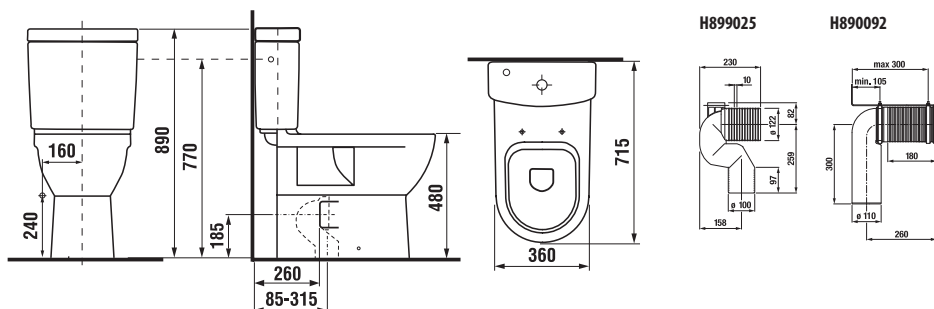

KOMBIKLOZETY, SAMOSTATNE STOJACE KLOZETY A BIDETY

KOMBIKLOZET MIO SO ZVÝŠENOU VÝŠKOU S

Číslo výrobku	Popis výrobku	Napúšťanie	Splach. mech. súčasťou	Odpad	Inštalácia súprava súčasťou	Cena biela
H824716xxx0001	zvýšená WC misa (48 cm)				x	195,98 €
H827712xxx2411	WC nádržka	x	x			113,88 €
H827713xxx2421	WC nádržka		x	x		113,88 €

Objednať zvlášť:	Popis výrobku	Cena biela
H8927113000001	duroplastová WC doska s poklopom Mio, rýchlopínacie príchytky	54,59 €
H8939580000001	duroplastová WC doska s poklopom Laufen, so spomaľovacím mechanizmom Slowclose, rýchlopínacie ocelové príchytky	89,25 €
H8990250000001	Laufen odpadové koleno VARIO pre vzdialenosť 220–350 mm	67,32 €
H8900920000001	Laufen odpadové koleno VARIO pre vzdialenosť 70–220 mm	65,94 €

Náhradné diely:	Popis výrobku	Napúšťanie	Cena
H8913530000001	napúšťací ventil	x	11,62 €
H8913540000001	napúšťací ventil		12,63 €
H8913620000001	vypúšťací ventil D2D		8,62 €
H8913640000001	tlačidlo D2D		4,41 €
H827712xxx0001	WC nádržka, bočný prívod vody, bez splachovacieho mechanizmu	x	93,66 €
H827713xxx0001	WC nádržka, spodný prívod vody, bez splachovacieho mechanizmu	x	93,66 €
H8917530000001	inštalácia sada pre stojace klozety a bidety so skrytým upevnením		3,69 €

WC DOSKA S POKLOPOM MIO S

Číslo výrobku	Popis výrobku	Cena biela
H8927113000001	duroplastová WC doska s poklopom Mio, rýchlopínacie príchytky	54,59 €

Príplatok za povrchovú úpravu Jika perla je 39,11 €.

Číslo výrobku xxx = číslo farby (000 biela, 100 Jika perla).