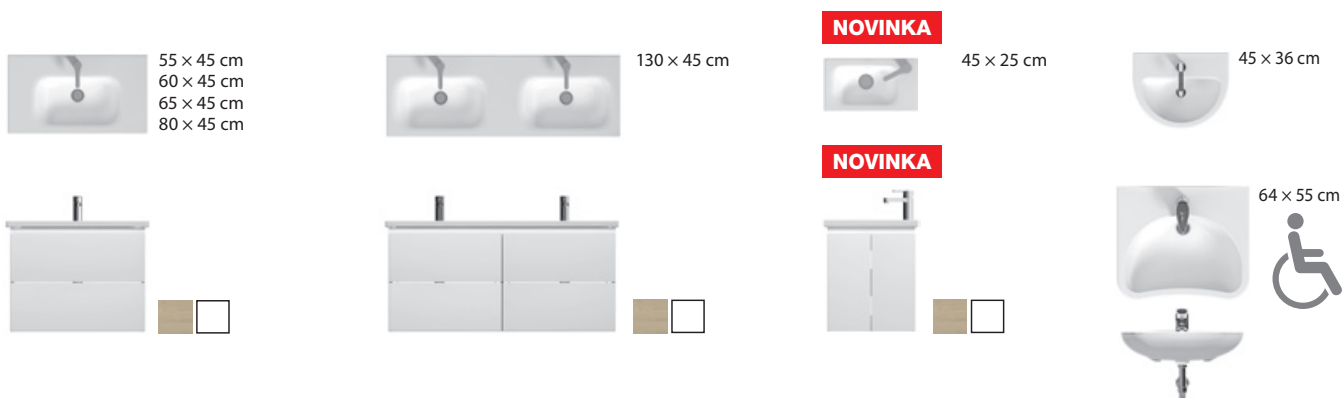

PREHĽAD / UMÝVADLÁ / PODĽA SÉRIÍ /

CUBITO PURE

MIO-N

TIGO

DEEP BY JIKA

LYRA PLUS