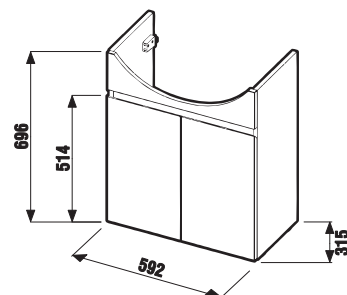

Číslo výrobku	Popis výrobku	Farba dverí biely lak/ farba korpusu biela
H4531310383001	skrinka s 2 dvierkami pod umývadlo 65 cm	116,27 €