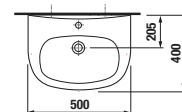

Číslo výrobku	Popis výrobku	yyy: 104 109		Cena biela
H810390000yyy1	umývadlo 50 cm	x	x	25,35 €
H8193910000001	kryt na sifón s inštaláčnou súpravou (č. výr.: H8900130000001) použiteľný s umývadlami 50, 55, 60 cm			29,26 €

Objednať zvlášť:		Cena
H8903490000001	inštaláčna súprava pre umývadlá	2,08 €
H8942490000001	sifón, chrómovaná ABS, nastaviteľný od 175 do 270 mm, výška zápachovej uzávierky 75 mm, kapacita prietoku 45 l, s ozdobnými krúžkami (sifón možno použiť i bez ozdobných krúžkov).	17,19 €