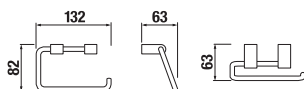

Číslo výrobku	Popis výrobku	Cena
H3843B20041001	držiak toaletného papiera, chróm	25,63 €