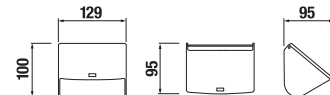

ZÁVESNÁ TYČ NA UTERÁKY 40 CM PURE S

Číslo výrobku	Popis výrobku	Cena
H3813B10040001	závesná tyč na uteráky 40 cm, chróm	27,87 €

ZÁVESNÁ TYČ NA UTERÁKY 60 CM PURE S

Číslo výrobku	Popis výrobku	Cena
H3813B20040001	závesná tyč na uteráky 60 cm, chróm	32,76 €