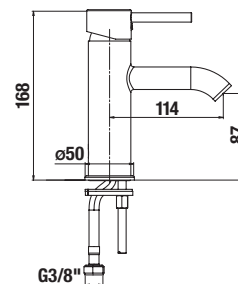

VODOVODNÉ BATÉRIE A SPRCHOVÉ PRÍSLUŠENSTVO /

Mio Style

Výhody

- keramické kartuše, Ø 35 mm
- perlátory sú vyrobené zo špeciálneho materiálu proti usadzovaniu vodného kameňa
- prepínače majú klapku proti spätnému nasatiu znečistenej vody
- kombinovateľné so širokým sortimentom sprchového príslušenstva Cubito-N

perlátor Neoperl skrytý – prietok 5 l/min

NOVINKA

UMÝVADLOVÁ BATÉRIA MIO STYLE

Dostupné v 3. štvrtroku 2020.

Číslo výrobku	Popis výrobku	Cena
H3112F10041101	umývadlová stojančeková páková batéria bez výpuste, prietok 5 l/min, chróm	62,00 €*
Objednať zvlášť:		Cena
H3727100040101	rohový ventil Mio 3/8"–1/2", chróm, 2 ks	35,18 €
H3747100040001	umývadlový sifón, 5/4"–32 mm, chróm, mosadz	40,61 €
H3917100040001	umývadlový výpusť Click-Clack	19,90 €

*03/2020 oprava ceny výrobku

NOVINKA

UMÝVADLOVÁ BATÉRIA PRE UMÝVADLOVÉ MISY MIO STYLE

Dostupné v 3. štvrtroku 2020.

Číslo výrobku	Popis výrobku	Cena
H3112F80041201	umývadlová stojančeková páková batéria pre umývadlové misy bez výpuste, prietok 5 l/min, chróm	81,00 €*
Objednať zvlášť:		Cena
H3727100040101	rohový ventil Mio 3/8"–1/2", chróm, 2 ks	35,18 €
H3747100040001	umývadlový sifón, 5/4"–32 mm, chróm, mosadz	40,61 €
H3917100040001	umývadlový výpusť Click-Clack	19,90 €

*03/2020 oprava ceny výrobku

NOVINKA

BIDETOVÁ BATÉRIA MIO STYLE

Dostupné v 3. štvrtroku 2020.

Číslo výrobku	Popis výrobku	Cena
H3412F10041111	bidetová stojančeková batéria s kovovou výpusťou, chróm	66,00 €*
Objednať zvlášť:		Cena
H3727100040101	rohový ventil Mio 3/8"–1/2", chróm, 2 ks	35,18 €

*03/2020 oprava ceny výrobku