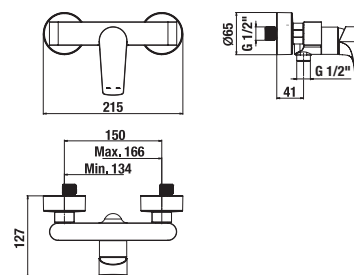

VODOVODNÉ BATÉRIE A SPRCHOVÉ PRÍSLUŠENSTVO /

VAŇOVÁ BATÉRIA BEZ SPRCHOVEJ SADY CUBITO-N

Číslo výrobku	Popis výrobku	Cena
H3211X70044001	vaňová nástenná páková batéria s upevnením bez sprchovej sady, chróm	117,52 €
Objednať zvlášť:	Cena	
H3651X00043621	sprchová sada (ručná sprcha Ø 130 mm, 4 funkcie, držiak sprchy, sprchová hadica 1,7 m)	68,05 €
H3651X00043631	sprchová sada (ručná sprcha 130×130 mm, 4 funkcie, držiak sprchy, sprchová hadica 1,7 m)	68,05 €
H3651X00044721	sprchová sada (ručná sprcha Ø 130 mm, 4 funkcie, sprchová tyč, mydelník chróm, sprchová hadica 1,7 m)	93,74 €
H3651X00044731	sprchová sada (ručná sprcha 130×130 mm, 4 funkcie, sprchová tyč, mydelník chróm, sprchová hadica 1,7 m)	93,74 €
H3641X00048111	mydelníčka pre sprchovú tyč H3641X00043101, chróm	12,43 €

Kombinovateľné so širokým sortimentom sprchového príslušenstva Cubito-N a Rio.

SPRCHOVÁ BATÉRIA BEZ SPRCHOVEJ SADY CUBITO-N

Číslo výrobku	Popis výrobku	Cena
H3311X70044001	sprchová nástenná páková batéria s upevnením bez sprchovej sady, chróm	95,57 €
Objednať zvlášť:	Cena	
H3651X00043621	sprchová sada (ručná sprcha Ø 130 mm, 4 funkcie, držiak sprchy, sprchová hadica 1,7 m)	68,05 €
H3651X00043631	sprchová sada (ručná sprcha 130×130 mm, 4 funkcie, držiak sprchy, sprchová hadica 1,7 m)	68,05 €
H3651X00044721	sprchová sada (ručná sprcha Ø 130 mm, 4 funkcie, sprchová tyč, mydelník chróm, sprchová hadica 1,7 m)	93,74 €
H3651X00044731	sprchová sada (ručná sprcha 130×130 mm, 4 funkcie, sprchová tyč, mydelník chróm, sprchová hadica 1,7 m)	93,74 €
A5B4961TP0	plastová polička Roca pre sprchovú nástennú batériu, dymovo sivá	18,87 €

Kombinovateľné so širokým sortimentom sprchového príslušenstva Cubito-N a Rio.