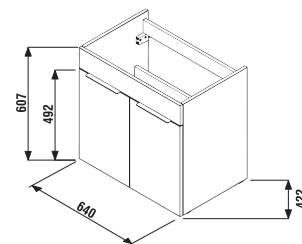

Nie je na odber samostatná skrinka ako náhradný diel.

1+1 PACK
skrinka + umývadlo
- bezpečná doprava
- úsporný priestor pri doprave
- jednoduchá manipulácia

SKRINKA S UMÝVADLOM CUBE 80 CM S

biela/čelo pololesklý lak