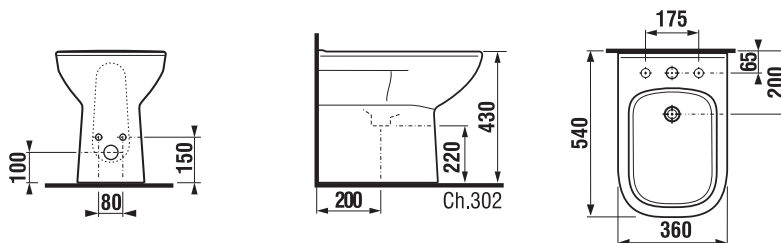

Správne nastavenie vypúšťacieho ventilu v podmietskovom module je 4,5/3l vody.

ODPORÚČAME KOMBINOVAŤ S

STRANA 125

SAMOSTATNE STOJACI BIDET DEEP BY JIKA

Číslo výrobku	Popis výrobku	302 	Cena biela
H8326120003021	stojaci bidet, kapotovaný ku stene (vrátane inštalácie sady)	x	100,40 €