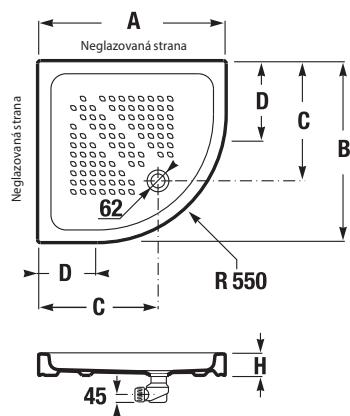

Číslo výrobku	Popis výrobku	Cena
A374775000	štvrtkruhová sprchová vanička 790 × 790 mm, výška 100 mm	139,46 €
A374774000	štvrtkruhová sprchová vanička 890 × 890 mm, výška 100 mm	163,50 €

Objednať zvlášť:	Cena
H2949830000001 sífón HL pre keramické sprchové vaničky, nerezová krytka, prietok 33 l/min	19,44 €
H8991030000001 dilatačná páska medzi vaničkou a stenou, 290 × 50 mm	7,21 €

Pre kompatibilitu s Jíka sprchovými kútmí je nutné vaničku inštalovať na obklad.

	A	B	C	D	H
A374775000	790	790	525	250	100
A374774000	890	890	625	350	100