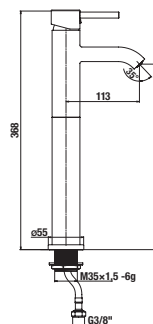

VODOVODNÉ BATÉRIE A SPRCHOVÉ PRÍSLUŠENSTVO /

Mio Style

Výhody

- keramické kartuše, Ø 35 mm
- perlátory sú vyrobené zo špeciálneho materiálu proti usadzovaniu vodného kameňa
- prepínače majú klapku proti spätnému nasatiu znečistenej vody
- kombinovateľné so širokým sortimentom sprchového príslušenstva Cubito-N

perlátor Neoperl skrytý – prietok 5 l/min

NOVINKA

UMÝVADLOVÁ BATÉRIA MIO STYLE

Dostupné v 3. štvrtroku 2020.

Číslo výrobku	Popis výrobku	Cena
H3112F10041101	umývadlová stojančeková páková batéria bez výpuste, prietok 5 l/min, chróm	62,00 €*
Objednať zvlášť:		Cena
H3727100040101	rohový ventil Mio 3/8"–1/2", chróm, 2 ks	35,18 €
H3747100040001	umývadlový sifón, 5/4"–32 mm, chróm, mosadz	40,61 €
H3917100040001	umývadlový výpusť Click-Clack	19,90 €

*03/2020 oprava ceny výrobku

NOVINKA

UMÝVADLOVÁ BATÉRIA PRE UMÝVADLOVÉ MISY MIO STYLE

Dostupné v 3. štvrtroku 2020.

Číslo výrobku	Popis výrobku	Cena
H3112F80041201	umývadlová stojančeková páková batéria pre umývadlové misy bez výpuste, prietok 5 l/min, chróm	81,00 €*
Objednať zvlášť:		Cena
H3727100040101	rohový ventil Mio 3/8"–1/2", chróm, 2 ks	35,18 €
H3747100040001	umývadlový sifón, 5/4"–32 mm, chróm, mosadz	40,61 €
H3917100040001	umývadlový výpusť Click-Clack	19,90 €

*03/2020 oprava ceny výrobku

NOVINKA

BIDETOVÁ BATÉRIA MIO STYLE

Dostupné v 3. štvrtroku 2020.

Číslo výrobku	Popis výrobku	Cena
H3412F10041111	bidetová stojančeková batéria s kovovou výpusťou, chróm	66,00 €*
Objednať zvlášť:		Cena
H3727100040101	rohový ventil Mio 3/8"–1/2", chróm, 2 ks	35,18 €

*03/2020 oprava ceny výrobku