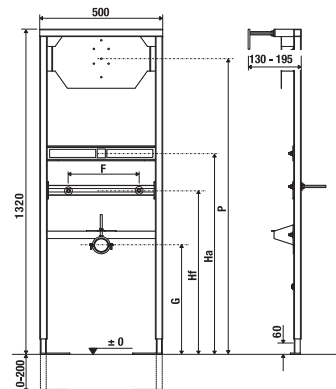

PODOMIETKOVÉ MODULY /

PODOMIETKOVÝ MODUL PRE BIDET

Číslo výrobku	Popis výrobku	Cena
H8966550000001	BIDET SYSTEM pre bidet - určený na predstenovú montáž alebo do nosných stien suchým procesom - plynule nastaviteľné nohy, výškovo nastaviteľné od 0 do 200 mm - výška modulu 1120 mm - robustná konštrukcia, nosnosť 400 kg - súčasťou je kompletná súprava pre upevnenie	112,47 €

PODOMIETKOVÝ MODUL PRE URINÁL

Číslo výrobku	Popis výrobku	Cena
H8936010000001	URINAL SYSTEM pre urinál - určený na predstenovú montáž alebo do nosných stien suchým procesom - plynule nastaviteľné nohy, výškovo nastaviteľné od 0 do 200 mm - výška modulu 1320 mm - robustná konštrukcia, nosnosť 130 kg - odpadové koleno DN 50 - súčasťou je kompletná súprava pre upevnenie	192,71 €

Objednať zvlášť:	Cena
H8948280000001 automatický splachovač s infračerveným senzorom (podrobnosti str. 161)	213,28 €

Nastavenie urinálového modulu sa riadi podľa rozmerov uvedených v technickej nákrese príslušného urinálu.

WASTE SINK SYSTEM PRE ZÁVESNÚ VÝLEVKU

Číslo výrobku	Popis výrobku	Cena
H8936070000001	WASTE SINK SYSTEM pre závesnú výlevku Mira (H851049) - so samonosným ocelovým rámom - ukotvenie na zem a do zadnej steny - tlačidlo Single alebo Dual Flush nutné objednať zvlášť - pre zabudovanie suchým procesom - tlačítko Single alebo Dual Flush - splachovací ventil je univerzálny, tlačidlá je možné kedykoľvek v priebehu používania zameniť - nosnosť 400 kg - následné predmurovanie v rozmedzí 15–75 mm - pevný rám - nastaviteľnosť finálnej výšky výlevky - nastaviteľnosť finálnej výšky pripojenia prívodu vody - rohový ventil s pevnou priechodkou prechádzajúci stenou nádrže - nový vypúšťací ventil	220,71 €

Vodovodné batérie a výlevka nie sú súčasťou výlevkového modulu. Nutné objednať zvlášť.