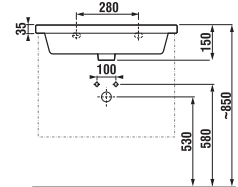

UMÝVADLÁ / SÉRIA MIO-N /

UMÝVADLO MIO-N 55 CM S

JIKA • perla

Číslo výrobku	Popis výrobku	yyy: 104	Cena biela
H812712xxx1041	umývadlo 55 cm	x	82,25 €
Objednať zvlášť:			Cena
H8903490000001	inštalčná súprava pre umývadlá		2,08 €
H8942460000001	miesto šetriaci sifón, rozstup rohových ventilov 200 mm, DN40		23,69 €
H3747300040001	umývadlový sifón 5/4" – 32 mm, chróm, mosadz		54,54 €
H3724200040101	rohový ventil 3/8" – 1/2" mm, chróm, 2 ks		36,95 €

SKRINKA POD UMÝVADLO MIO-N 55 CM S

biela/čelo lesklý lak

jaseň

Číslo výrobku	Popis výrobku	Farba	
		biela/čelo lesklý lak	jaseň
H40J7134015001	skrinka pod umývadlo 55×45 cm H812712, 2 zásuvky	289,43 €	
H40J7134013421	skrinka pod umývadlo 55×45 cm H812712, 2 zásuvky		272,99 €
Objednať zvlášť:			Cena
H4944021760001	nohy Cube k závesným umývadlovým skrinkám, chróm, 1 pár, 240 mm		19,09 €

Skrinky pod umývadlo kombinujte s miesto šetriacim sifónom Jika H8942460000001. POZOR, rozstup rohových ventilov v tomto prípade musí byť 200 mm.

UMÝVADLO MIO-N 60 CM S

JIKA • perla

Číslo výrobku	Popis výrobku	yyy: 104	Cena biela
H812713xxx1041	umývadlo 60 cm	x	85,54 €
Objednať zvlášť:			Cena
H8903490000001	inštalčná súprava pre umývadlá		2,08 €
H8942460000001	miesto šetriaci sifón, rozstup rohových ventilov 200 mm, DN40		23,69 €
H3747300040001	umývadlový sifón 5/4" – 32 mm, chróm, mosadz		54,54 €
H3724200040101	rohový ventil 3/8" – 1/2" mm, chróm, 2 ks		36,95 €

SKRINKA POD UMÝVADLO MIO-N 60 CM S

biela/čelo lesklý lak

jaseň

Číslo výrobku	Popis výrobku	Farba	
		biela/čelo lesklý lak	jaseň
H40J7144015001	skrinka pod umývadlo 60×45 cm H812713, 2 zásuvky	299,96 €	
H40J7144013421	skrinka pod umývadlo 60×45 cm H812713, 2 zásuvky		282,12 €
Objednať zvlášť:			Cena
H4944021760001	nohy Cube k závesným umývadlovým skrinkám, chróm, 1 pár, 240 mm		19,09 €