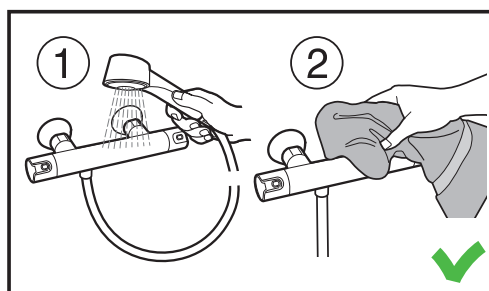

ÚDRŽBA BATÉRIÍ

Nábytok Jika sa okrem dobrej ceny vyznačuje vysokou odolnosťou proti vlhkosti i mechanickému poškodeniu. Na jeho výrobu sa používajú iba tie najkvalitnejšie lepidlá. ABS hrany s hrúbkou 2 a 0,8 mm sú z materiálu s vysokou odolnosťou proti mechanickému poškodeniu. Závesy skriniek majú nosnosť až 150 kg. Pánty renomovanej značky Hettich vydržia neuveriteľných 150 000 cyklov, rovnako kvalitné sú i spomaľovače dveriek a zásuviek. Vďaka vyššej hustote drevotrieskovej dosky (napr. výrobca Egger), z ktorej sú vyrobené korpusy, je materiál pevnejší v ohybe a v uchytení skrutiek. Navyše má minimálne emisie formaldehydu - emisná trieda E1 – E1/2. Povrchy drevotrieskových dosiek sú vybavené laminovou fóliou s gramážou 100 g/m². Na 5 strane lakované dverka zásuviek a skriniek používame MDF s vysoko lesklým 5vrstvom PUR lakom. Vzhľad lakovanej plochy sa nemení, nestarne, nežltne, lebo obsahuje UV filtre. Všetky sklenené výplne dveriek sú vyrobené z kaleného bezpečnostného skla. Kúpeľňové osvetlenia spĺňajú európske normy a vďaka vysokému krytiu IP44 je možné ich umiestniť už do zóny 2, 180 cm od podlahy.