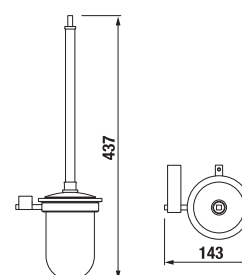

Číslo výrobku	Popis výrobku	Cena
H3837330040001	WC súprava vrátane kefy a sklenenej misky, chróm	50,96 €