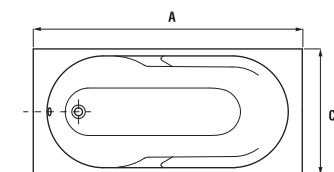

Obrázky a technické nákresy vaňových výpusťí nájdete na str. 191.

Inštalčné rozmery vaní

	A	C	H	P	Q
H2298390000001	1500	700	415	540	540-610
H2308390000001	1600	700	410	600	540-610
H2288390000001	1600	750	415	600	540-610
H2318390000001	1700	700	415	600	540-610
H2328390000001	1700	750	415	600	540-610