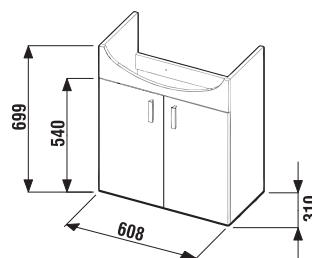

PROJEKTOVÉ
A OSTATNÉ VÝROBKY

OSTATNÉ