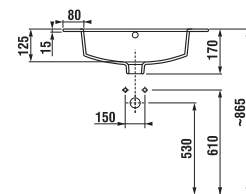

1+1 PACK
skrinka + umývadlo
- bezpečná doprava
- úsporný priestor pri doprave
- jednoduchá manipulácia