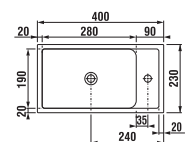

Nie je na odber samostatná skrinka ako náhradný diel.