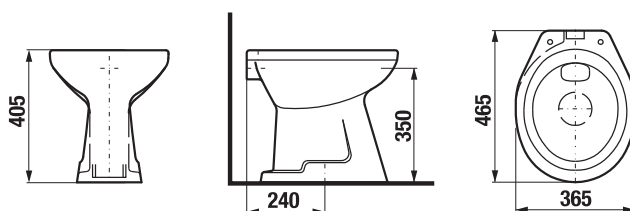

Číslo výrobku	Popis výrobku	Odpad	Cena
H8212270000001	klozet Sam so stredným zvislým odpadom, hlboké splachovanie	x	72,17 €

Objednať zvlášť:		Cena
H8929990000001	inštaláčna súprava pre klozet	0,87 €
H8977010000001	gumová vložka - tesnenie prívodu vody	1,05 €
H8933703000001	duroplastová WC doska s poklopom Dino, plastové príchytky	34,03 €
H8932710000001	termoplastová WC doska s poklopom Zeta, plastové príchytky, dĺžkovo nastaviteľné na 400-440mm	14,34 €
H8932710000637	termoplastová WC doska Zeta, ocelové príchytky (POZOR: obmedzená dĺžková nastaviteľnosť 407-425 mm)	14,34 €

ODPORÚČAME
KOMBINOVAŤ S

STRANA 125