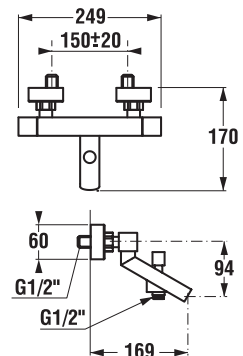

Číslo výrobku	Popis výrobku	Cena
H3224270040001	vaňová kohútiková batéria bez sprchovej sady, chróm	158,82 €

Objednať zvlášť:	Cena
H3604200040401 sprchová sada I. (ručná sprcha Cubito I., 1 funkcia, držiak sprchy, sprchová hadica 1,7 m), chróm	50,86 €
H3604200040411 sprchová sada II. (ručná sprcha Cubito II., 1 funkcia, držiak sprchy, sprchová hadica 1,7 m), chróm	50,86 €
H3604210040401 sprchová sada I. (ručná sprcha Cubito I., sprchová tyč, sprchová hadica 1,7 m), chróm	81,41 €
H3604210040411 sprchová sada II. (ručná sprcha Cubito II., sprchová tyč, sprchová hadica 1,7 m), chróm	81,41 €

Kombinujte so sprchovým príslušenstvom Cubito a Cubito-N.