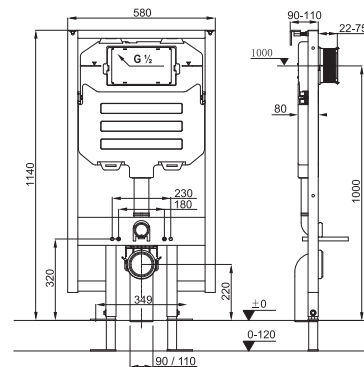

Na použitie Jika podomietkových modulov je potrebný prietokový tlak min. 1 bar.