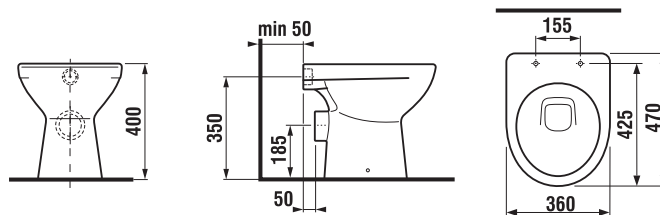

Číslo výrobku	Popis výrobku	Odpad	Cena
H8213860000001	samostatne stojaci klozet, hlboké splachovanie, vodorovný odpad	x	47,40 €

Objednať zvlášť:	Popis výrobku	Cena
H8933843000631	duroplastová WC doska s poklopom pre závesné klozety, príchytky z nerez	26,75 €
H8933853000001	duroplastová WC doska s poklopom pre závesné klozety, so spomaľovacím mechanizmom SLOWCLOSE, plastové príchytky	52,43 €
H8933870000001	termoplastová WC doska s poklopom pre závesné klozety, plastové príchytky	18,57 €

SAMOSTATNE STOJACI KLOZET S VODOROVNÝM ODPADOM LYRA PLUS