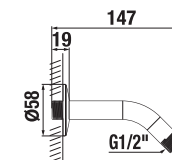

Číslo výrobku	Popis výrobku	Cena
H3661R00040041 SPECIAL line	sprchové rameno, chróm (objednať zvlášť)	15,47 €