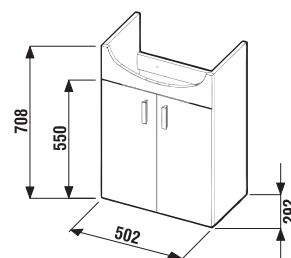

KÚPEĽŇOVÝ NÁBYTOK / SÉRIA LYRA PLUS /

VYSOKÁ SKRINKA LYRA PLUS

Číslo výrobku	Popis výrobku	Farba dverí	Farba korpusu
H4531610383001	vysoká skrinka, 6 poličiek, 2 ľavé dvierka	x	biely lak
H4531620383001	vysoká skrinka, 6 poličiek, 2 pravé dvierka	x	biela

LYRA PACK /

SKRINKA POD UMÝVADLO LYRA PACK 53 CM

Číslo výrobku	Popis výrobku	Cena
H4519514323001	skrinka s 2 dverami, 1 policou, vrátane umývadla 53 cm	140,89 €
Lyra pack obsahuje:		Cena
H8143610001041	umývadlo Lyra 53 cm	59,64 €
H4519524323001	skrinka s 2 dverkami, 1 policou, pre umývadlo 53 cm	93,27 €
Objednať zvlášť		Cena
H4944010390001	nohy k závesným umývadlovým skrinkám, chróm, 106-116 mm (1 pár)	10,84 €

1+1 PACK
skrinka + umývadlo
- bezpečná doprava
- úsporný priestor pri doprave
- jednoduchá manipulácia

SKRINKA POD UMÝVADLO LYRA PACK 65 CM

Číslo výrobku	Popis výrobku	Cena
H4519614323001	skrinka s 2 dverami, 1 policou, vrátane umývadla 65 cm	163,68 €
Lyra pack obsahuje:		Cena
H8143640001041	umývadlo Lyra 65 cm	65,88 €
H4519624323001	skrinka s 2 dverkami, 1 policou, pre umývadlo 65 cm	103,10 €
Objednať zvlášť		Cena
H4944010390001	nohy k závesným umývadlovým skrinkám, chróm, 106-116 mm (1 pár)	10,84 €

1+1 PACK
skrinka + umývadlo
- bezpečná doprava
- úsporný priestor pri doprave
- jednoduchá manipulácia

PROJEKTOVÉ
A OSTATNÉ VÝROBKY

OSTATNÉ