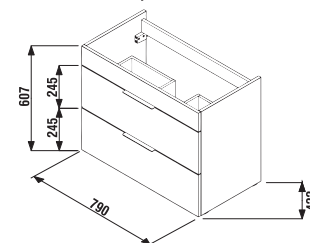

1+1 PACK
skrinka + umývadlo
- bezpečná doprava
- úsporný priestor pri doprave
- jednoduchá manipulácia