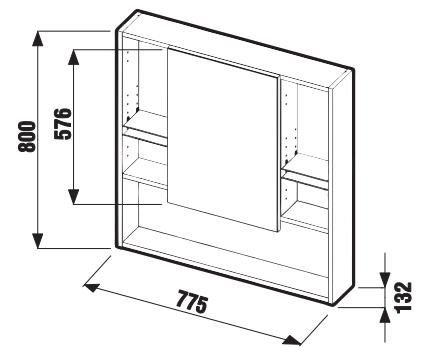

ZRKADLÁ A OSVETLENIE /

ZRKADLOVÁ SKRINKA LYRA 60 × 80 CM

Číslo výrobku	Popis výrobku	Farba korpusu biela
H4532410383041	zrkadlová skrinka 60 × 80 cm	196,14 €

ZRKADLOVÁ SKRINKA LYRA 77,5 × 80 CM

Číslo výrobku	Popis výrobku	Farba korpusu biela
H4532510383041	zrkadlová skrinka 77,5 × 80 cm	177,82 €