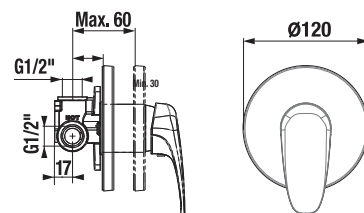

Číslo výrobku	Popis výrobku	Cena
H3311U60040001	sprchová podomietková batéria	78,96 €