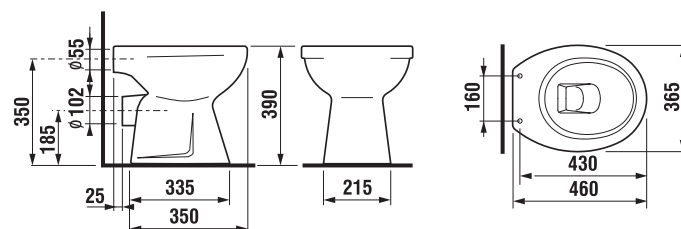

Samostatne stojace klozety odporúčame kombinovať s nádržkou H893710, viď str. 160.