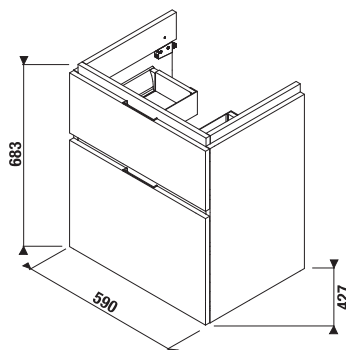

Číslo výrobku	Popis výrobku	Farba		
		biela/čelo lesklý lak	tmavá borovica	dub
H40J4234025001	skrinka pod umývadlo 60 cm H810423, 2 zásuvky	360,17 €		
H40J4234024611	skrinka pod umývadlo 60 cm H810423, 2 zásuvky		292,85 €	
H40J4234025191	skrinka pod umývadlo 60 cm H810423, 2 zásuvky			311,36 €

Objednať zvlášť:		Cena
H4944010390001	nohy k závesným umývadlovým skrinkám, chróm, (1 pár)	10,84 €

Skřinky pod umývadlo kombinujte s miesto šetriacim sifónom Jika H8942460000001. POZOR, rozstup rohových ventilov v tomto prípade musí byť 200 mm.

Príplatok za povrchovú úpravu Jika perla je 39,11 €.

Číslo výrobku xxx = číslo farby (000 biela, 100 Jika perla).