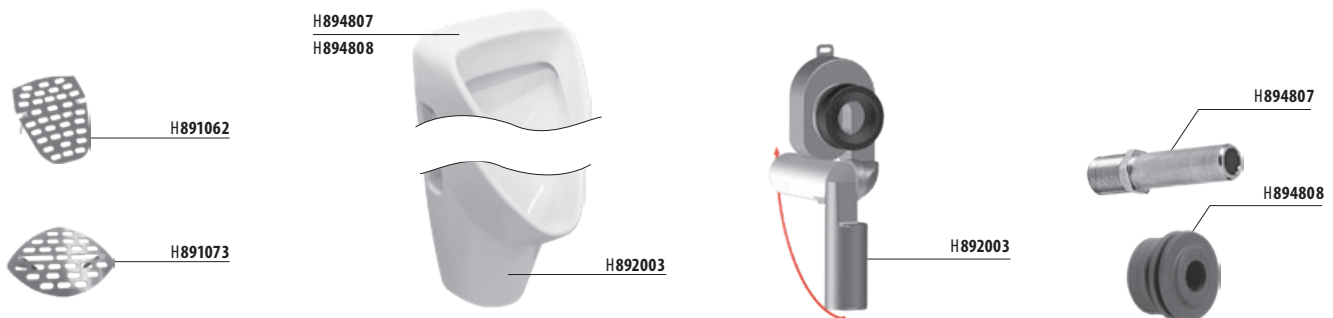

PRÍSLUŠENSTVO PRE URINÁLY GOLEM A LIVO S VNÚTORNÝM PRÍVODOM VODY

PROJEKTOVÉ
A OSTATNÉ VÝROBKY

OSTATNÉ