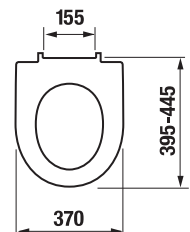

Číslo výrobku	Popis výrobku	Cena biela
H8933843000631	duroplastová WC doska s poklopom, nerezové príchytky	26,75 €

DUROPLASTOVÁ WC DOSKA S POKLOPOM LYRA PLUS S

Číslo výrobku	Popis výrobku	Cena biela
H8903840000631	duroplastová doska s poklopom, rýchloúpinacie kovové úchyty	48,98 €
H8903850000631	duroplastová doska s poklopom, rýchloúpinacie, SLOWCLOSE, kovové úchyty	57,59 €
Náhradné diely:		
H8923840000001	pánty pre dosku na sedenie Lyra plus Slowclose	29,64 €
	H8903850000631, náhradný diel	
H8923850000001	kovové rýchloúpinacie úchyty do keramiky pre uchytienie dosky na sedenie Lyra plus	16,86 €
	H890384/H890385	
H8923860000001	set dorazov pre dosku na sedenie Lyra plus	3,56 €
	H890384/H890385	