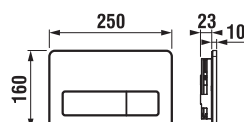

INOX ANTIVANDAL

Dvojité riešenie úspory vody – nech sa splachuje akokoľvek, šetrí sa stále:

- Single Flush – vždy sa spláchnie rovnakým množstvom vody, ktoré je možné nastaviť napríklad na 4,5 litra pre klozety, ktoré sú na tento objem certifikované.
- Dual Flush – malé či veľké spláchnutie podľa potreby.