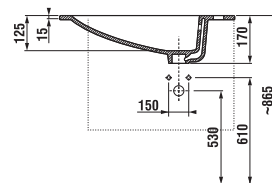

1+1 PACK
skrinka + umývadlo
- bezpečná doprava
- úsporný priestor pri doprave
- jednoduchá manipulácia