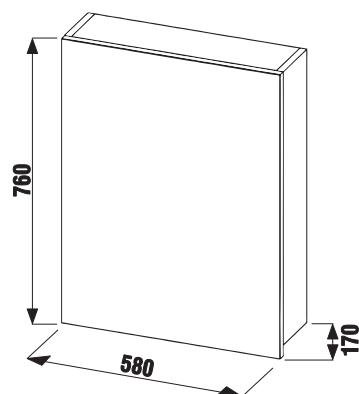

ZRKADLÁ A OSVETLENIE /

ZRKADLO CUBE NA DOSKE 100, 120 × 75 CM

Číslo výrobku	Popis výrobku	Farba korpusu biela
H4555560393041	zrkadlo na doske 100 × 75 cm	67,01 €
H4555570393041	zrkadlo na doske 120 × 75 cm	75,93 €

ZRKADLÁ DEEP BY JIKA 50, 60 × 76 CM

Číslo výrobku	Popis výrobku	Cena biela
H4541654345001	zrkadlo 50 cm na doske	85,18 €
H4541674345001	zrkadlo 60 cm na doske	87,97 €

ZRKADLOVÉ SKRINKY DEEP BY JIKA 50, 60 × 76 CM

Číslo výrobku	Popis výrobku	Farba		
		biela	jaseň	zlatý dub
H4541614345001	zrkadlová skrinka ľavo/pravá, 50 cm, dvere	157,43 €		
H4541614343401	zrkadlová skrinka ľavo/pravá, 50 cm, dvere		173,51 €	
H4541614343411	zrkadlová skrinka ľavo/pravá, 50 cm, dvere			183,44 €
H4541634345001	zrkadlová skrinka ľavo/pravá, 60 cm, dvere	164,11 €		
H4541634343401	zrkadlová skrinka ľavo/pravá, 60 cm, dvere		182,53 €	
H4541634343411	zrkadlová skrinka ľavo/pravá, 60 cm, dvere			194,00 €