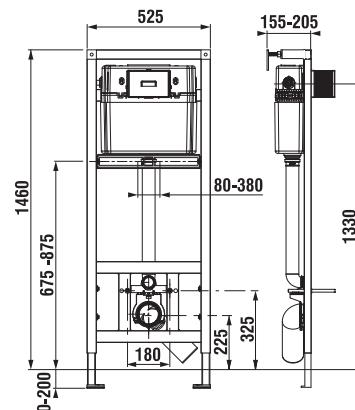

PROJEKTOVÉ
A OSTATNÉ VÝROBKY