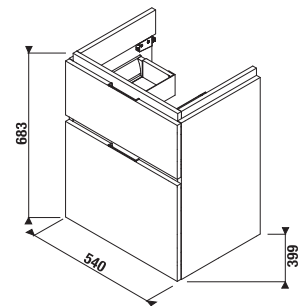

biela/čelo lesklý lak

tmavá borovica

dub

Číslo výrobku	Popis výrobku	Farba		
		biela/čelo lesklý lak	tmavá borovica	dub
H40J4224025001	skrinka pod umývadlo 55 cm H810422, 2 zásuvky	343,04 €		
H40J4224024611	skrinka pod umývadlo 55 cm H810422, 2 zásuvky		283,37 €	
H40J4224025191	skrinka pod umývadlo 55 cm H810422, 2 zásuvky			300,43 €