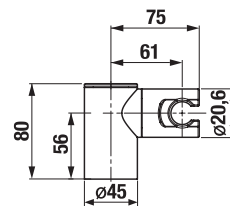

VODOVODNÉ BATÉRIE A SPRCHOVÉ PRÍSLUŠENSTVO /

DRŽIAK RUČNEJ SPRCHY CUBITO-N S

Číslo výrobku	Popis výrobku	Cena
H3691X00045001	držiak ručnej sprchy, nastaviteľný	16,71 €