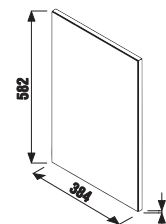

Číslo výrobku	Popis výrobku	Farba			
		biela/čelo pololesklý lak	sivá	tmavý dub	čerešňa
H4535141753001	skrinka s 1 ľavo/pravými dvierkami, vr. umývadla bez prepadu 40 × 23 cm s otvorom pre batériu VPRAVO, zrkadla a osvetlenia	151,67 €			
H4535141753011	skrinka s 1 ľavo/pravými dvierkami, vr. umývadla bez prepadu 40 × 23 cm s otvorom pre batériu VPRAVO, zrkadla a osvetlenia		166,82 €		
H4535141753021	skrinka s 1 ľavo/pravými dvierkami, vr. umývadla bez prepadu 40 × 23 cm s otvorom pre batériu VPRAVO, zrkadla a osvetlenia			151,67 €	
H4535141753081	skrinka s 1 ľavo/pravými dvierkami, vr. umývadla bez prepadu 40 × 23 cm s otvorom pre batériu VPRAVO, zrkadla a osvetlenia				166,87 €
Náhradné diely:	Popis výrobku	Cena			
H47J7303200001	svetlo Moonbox New, LED, IP 44, 1×8W, 510 lm, 300×25×83 mm, na montáž na sklo, dosku aj zrkadlovú skrinku				48,17 €

Nie je na odber samostatná skrinka ako náhradný diel.

Benefity kúpeľňového nábytku