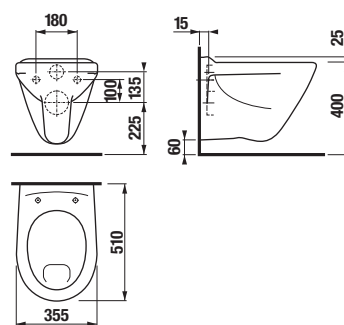

ODPORÚČAME KOMBINOVAŤ S

STRANA 131

Bezbariérová kúpeľňa Deep by Jika má okrem tvarovaného umývadla, sklápacieho zrkadla a madiel Universum v ponuke kombiklozet s vodorovným alebo zvislým odpadom, a tiež závesný klozet s predĺženou dĺžkou na 70 cm a garantovanou nosnosťou 400 kg. Madlá Universum majú záruku 30 rokov. Ponúkame k nim Systém Handicap, teda podomietkový modul pre závesné madlá.