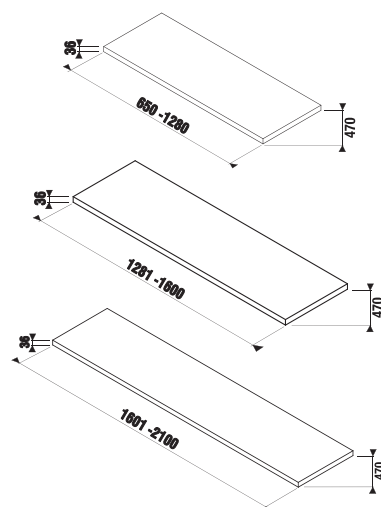

KÚPEĽŇOVÝ NÁBYTOK / SÉRIA CUBITO PURE /

DOSKA NA MIERU CUBITO

Číslo výrobku	Popis výrobku	Farba dosky		
		biela	tmavá borovica	dub
H46J4200105001	atypická umývadlová doska rezateľná 65 - 128 cm, bez otvoru, bez podpier	91,95 €		
H46J4200104611	atypická umývadlová doska rezateľná 65 - 128 cm, bez otvoru, bez podpier		91,95 €	
H46J4200105191	atypická umývadlová doska rezateľná 65 - 128 cm, bez otvoru, bez podpier			91,95 €
H46J4210105001	atypická umývadlová doska rezateľná 128,1-160 cm, bez otvoru, bez podpier	105,04 €		
H46J4210104611	atypická umývadlová doska rezateľná 128,1-160 cm, bez otvoru, bez podpier		105,04 €	
H46J4210105191	atypická umývadlová doska rezateľná 128,1-160 cm, bez otvoru, bez podpier			109,30 €
H46J4220105001	atypická umývadlová doska rezateľná 160,1-210 cm, bez otvoru, bez podpier	118,21 €		
H46J4220104611	atypická umývadlová doska rezateľná 160,1-210 cm, bez otvoru, bez podpier		118,21 €	
H46J4220105191	atypická umývadlová doska rezateľná 160,1-210 cm, bez otvoru, bez podpier			118,21 €
H47J0040000001	podpera pod dosky na mieru, nastaviteľná, biela	65,63 €		
H4501331720001	podpera pod dosky na mieru, nastaviteľná, strieborná	50,01 €		

** kruhový výrez pre sifón umývadla podľa šablóny

** kruhový výrez pre sifón umývadla podľa šablóny

** výrez pre umývadlo (viď formulár pre objednanie umývadlových dosiek)