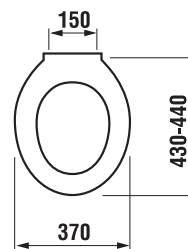

TERMOPLASTOVÁ, DUROPLASTOVÁ WC DOSKA S POKLOPOM ZETA

Číslo výrobku	Popis výrobku	Cena
H8932710000001	termoplastová WC doska s poklopom ZETA, plastové prchytky, dĺžkovo nastaviteľné na 400-440mm	14,34 €
H8932740000001	duroplastová WC doska s poklopom ZETA, plastové prchytky, dĺžkovo nastaviteľné	22,46 €
H8932760000001	duroplastová WC doska s poklopom Zeta, so spomaľvacím mechanizmom SLOWCLOSE, plastové úchyty	47,19 €