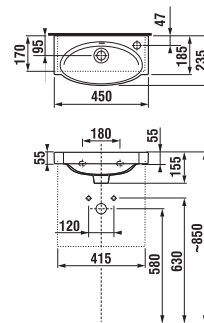

Číslo výrobku	Popis výrobku	yyy: 105 106		Cena biela
H815212000yyy1	umývadielko 45 cm	x	x	51,46 €