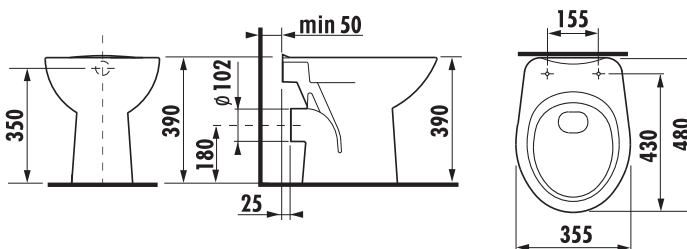

WC DOSKA S POKLOPOM ZETA

Číslo výrobku	Popis výrobku	Cena
H8932710000001	termoplastová doska s poklopom Zeta, plastové úchyty príchytka, dĺžkovo nastaviteľné na 400-440mm	14,34 €
H8932710000637	termoplastová doska s poklopom Zeta, oceľové príchytka (POZOR: obmedzená dĺžková nastaviteľnosť 407-425 mm)	14,34 €
H8932740000001	duroplastová doska s poklopom Zeta, plastové príchytka, dĺžkovo nastaviteľné	22,46 €
H8932760000001	duroplastová WC doska s poklopom Zeta, so spomaľvacím mechanizmom SLOWCLOSE, plastové úchyty	47,19 €