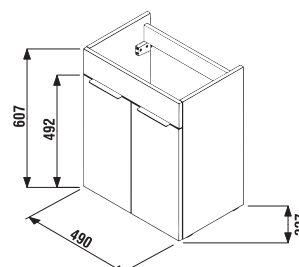

SKRINKY S UMÝVADLAMI / CUBE /

SKRINKA S UMÝVADLOM CUBE 45 CM S

Číslo výrobku	Popis výrobku	Farba	
		biela/čelo pololesklý lak	tmavý dub
H4536211763001	skrinka s 2 dverkami, vrátane umývadla 45 × 43 cm	175,83 €	
H4536211763021	skrinka s 2 dverkami, vrátane umývadla 45 × 43 cm		175,83 €

Číslo výrobku	Popis výrobku	Farba	
		biela/čelo pololesklý lak	tmavý dub
H4536221763001	skrinka s 2 zásuvkami, vrátane umývadla 45 × 43 cm	220,72 €	
H4536221763021	skrinka s 2 zásuvkami, vrátane umývadla 45 × 43 cm		220,72 €

Nie je na odber samostatná skrinka ako náhradný diel.

1+1 PACK
skrinka + umývadlo
- bezpečná doprava
- úsporný priestor pri doprave
- jednoduchá manipulácia

SKRINKA S UMÝVADLOM CUBE 50 CM S

Číslo výrobku	Popis výrobku	Farba	
		biela/čelo pololesklý lak	tmavý dub
H4536411763001	skrinka s 2 dverkami, vrátane umývadla 50 × 34 cm	171,34 €	
H4536411763021	skrinka s 2 dverkami, vrátane umývadla 50 × 34 cm		171,34 €

Nie je na odber samostatná skrinka ako náhradný diel.

1+1 PACK
skrinka + umývadlo
- bezpečná doprava
- úsporný priestor pri doprave
- jednoduchá manipulácia