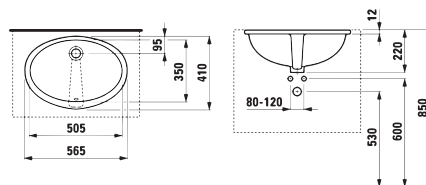

ZÁPUSTNÉ UMÝVADLO CUBITO S

Číslo výrobku	Popis výrobku	Cena biela
H8174220001041	zhora zápusťné umývadlo 55 cm, 1 otvor pre batériu	96,82 €

ZHORA ZÁPUSTNÉ UMÝVADLO IBON

Číslo výrobku	Popis výrobku	Cena biela
H8130100001041	zhora zápusťné umývadlo 52 cm	65,50 €
H8130110001041	zhora zápusťné umývadlo 56 cm	68,93 €