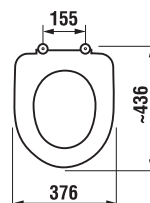

ZÁVESNÉ KLOZETY A BIDETY /

ZÁVESNÝ KLOZET S PREDLŽENOU DĹŽKOU DEEP BY JIKA

Číslo výrobku	Popis výrobku	Cena biela
H820642000001	závesný klozet s hlbokým splachovaním, dĺžka 70 cm	174,96 €
Objednať zvlášť:		
H8932823000001	duroplastová WC doska bez poklopu, plastové príchytky	20,57 €
H8932823000631	duroplastová WC doska bez poklopu, oceľové príchytky	22,78 €
H8901100000001	predlžovacia prírodná rúrka (1 m Ø 45 mm) pre pripojenie závesného WC k štandardným vstavaným konštrukciám	12,06 €

ODPORÚČAME KOMBINOVAŤ S

STRANA 131

* Inštalčná výška kúpeľňových zariadení musí zodpovedať platným predpisom o bezbariérovom užívaní stavieb v danej krajine.

Pre kombináciu závesného klozetu Deep by Jika H820642 s predĺženou dĺžkou s podomietkovými modulmi Jika je potrebné použiť predlžovaciu prírodnú rúrku H8901100000001.

Závesné WC H820642 je možné kombinovať s oddialeným tlačidlom H895643.

DUROPLASTOVÁ WC DOSKA BEZ POKLOPU

Číslo výrobku	Popis výrobku	Cena
H8932823000001	duroplastová WC doska bez poklopu, plastové príchytky	20,57 €
H8932823000631	duroplastová WC doska bez poklopu, oceľové príchytky	22,78 €

ZÁVESNÝ BIDET DEEP BY JIKA

Číslo výrobku	Popis výrobku	yyy: 304	302	Cena biela
H830612000yyy1	závesný bidet	x	x	96,02 €
Objednať zvlášť:				
H8903490008901	inštalčná súprava s bielymi krytkami			2,68 €
H8903490008911	inštalčná súprava s chrómovanými krytkami			4,18 €
H8929920000001	Laufen vyrovnávací páska			10,73 €
H8926950000001	Laufen vyrovnávací sada			13,80 €
H8946140000001	Laufen vyrovnávací hmota			7,48 €

ODPORÚČAME KOMBINOVAŤ S

STRANA 131

Pozor na výšku pripojenia.