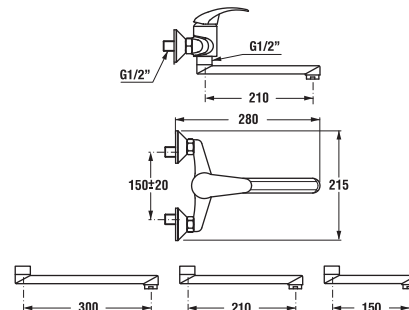

Číslo výrobku	Popis výrobku	Cena
H3512770042101	umývadlová nástenná páková batéria s ramienkom 210 mm, chróm	58,49 €
Objednať zvlášť:		Cena
H3917100040001	umývadlový výpust Click-Clack	19,90 €
Náhradné diely:		Cena
H3512700042001	výtokové ramienko 150 mm, chróm	13,67 €
H3952700042101	výtokové ramienko 210 mm, chróm	9,81 €
H3952700042201	výtokové ramienko 300 mm, chróm	12,66 €