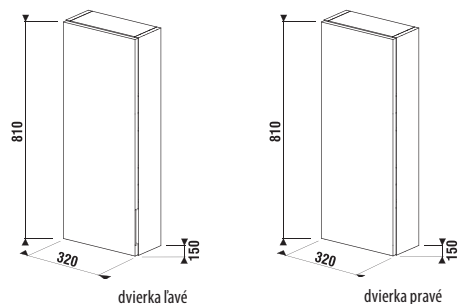

STREDNÁ PLYTKÁ SKRINKA CUBITO

biela/čelo lesklý lak

tmavá borovica

dub

Číslo výrobku	Popis výrobku	Farba		
		biela/čelo lesklý lak	tmavá borovica	dub
H43J4241105001	stredná plytká skrinka, 1 dvierka ľavé, 2 sklenené poličky	196,31 €		
H43J4241104611	stredná plytká skrinka, 1 dvierka ľavé, 2 sklenené poličky		183,17 €	
H43J4241105191	stredná plytká skrinka, 1 dvierka ľavé, 2 sklenené poličky			183,17 €
H43J4241205001	stredná plytká skrinka, 1 dvierka pravé, 2 sklenené poličky	196,31 €		
H43J4241204611	stredná plytká skrinka, 1 dvierka pravé, 2 sklenené poličky		183,17 €	
H43J4241205191	stredná plytká skrinka, 1 dvierka pravé, 2 sklenené poličky			183,17 €