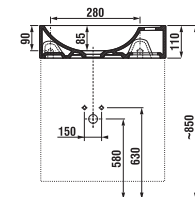

Číslo výrobku	Popis výrobku	Farba			
		biela/čelo pololesklý lak	sivá	tmavý dub	čerešňa
H4535141753001	skrinka s 1 ľavo/pravými dvierkami, vr. umývadla bez prepadu 40 × 23 cm s otvorom pre batériu VPRAVO, zrkadla a osvetlenia	151,67 €			
H4535141753011	skrinka s 1 ľavo/pravými dvierkami, vr. umývadla bez prepadu 40 × 23 cm s otvorom pre batériu VPRAVO, zrkadla a osvetlenia		166,82 €		
H4535141753021	skrinka s 1 ľavo/pravými dvierkami, vr. umývadla bez prepadu 40 × 23 cm s otvorom pre batériu VPRAVO, zrkadla a osvetlenia			151,67 €	
H4535141753081	skrinka s 1 ľavo/pravými dvierkami, vr. umývadla bez prepadu 40 × 23 cm s otvorom pre batériu VPRAVO, zrkadla a osvetlenia				166,87 €
Náhradné diely:	Popis výrobku	Cena			
H47J7303200001	svetlo Moonbox New, LED, IP 44, 1×8W, 510 lm, 300×25×83 mm, na montáž na sklo, dosku aj zrkadlovú skrinku				48,17 €

Nie je na odber samostatná skrinka ako náhradný diel.

Benefity kúpeľňového nábytku