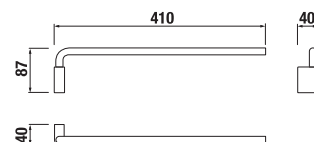

DRŽIAK UTERÁKA PURE S

Číslo výrobku	Popis výrobku	Cena
H3813B10044001	držiak uteráka, otočný, 41 cm, chróm	30,39 €