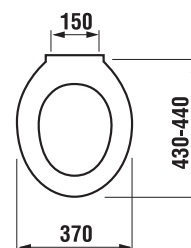

ODPORÚČAME
KOMBINOVAŤ S

STRANA 125

DUROPLASTOVÁ WC DOSKA S POKLOPOM DINO

Číslo výrobku	Popis výrobku	Cena
H8933703000001	duroplastová WC doska s poklopom Dino, plastové príchytky	34,03 €
H8933703000631	duroplastová WC doska s poklopom Dino, ocelové príchytky	38,08 €