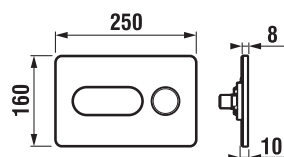

Možnosť jednoduchovej výmeny krúžkov na tlačidlo podľa vašich predstáv.

Riešenie úspory vody – nech sa splachuje akokoľvek, šetrí sa stále:

- Dual Flush – malé či veľké spláchnutie podľa potreby.