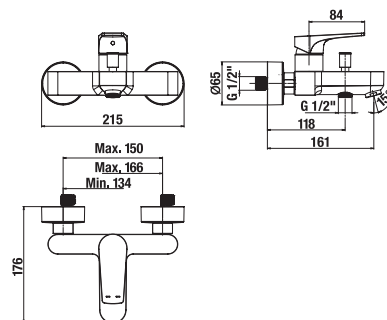

Kombinovateľné so širokým sortimentom sprchového príslušenstva Cubito-N a Rio.