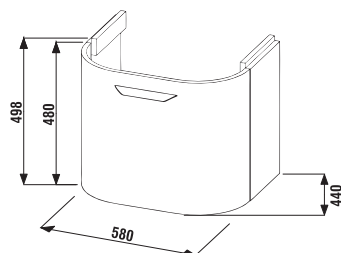

Číslo výrobku	Popis výrobku	Farba		
		biela	jaseň	zlatý dub
H4541334345001	skrinka pod umývadlo 60 cm, so zásuvkou, oblé čelo	246,31 €		
H4541334343401	skrinka pod umývadlo 60 cm, so zásuvkou, oblé čelo		298,20 €	
H4541334343411	skrinka pod umývadlo 60 cm, so zásuvkou, oblé čelo			305,92 €