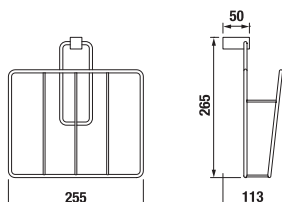

Číslo výrobku	Popis výrobku	Cena
H3857320040001	držiak časopisov, chróm	82,14 €