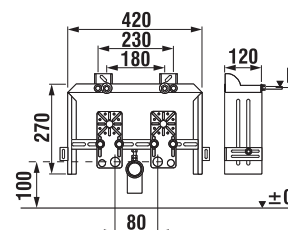

Číslo výrobku	Popis výrobku	Cena
H893643 000 000 1	BASIC BIDET SYSTEM pre závesné bidety - určený na predstenovú montáž alebo do nosných stien	95,17 €