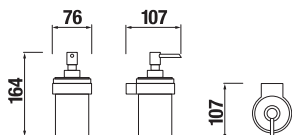

Číslo výrobku	Popis výrobku	Cena
H3833B20041001	držiak so skleneným dávkovačom tekutého mydla, obsah 203 ml, chróm, matné sklo	27,58 €