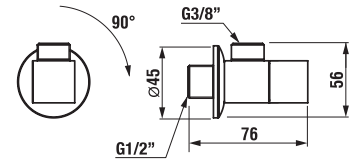

VODOVODNÉ BATÉRIE A SPRCHOVÉ PRÍSLUŠENSTVO /

ODPORÚČAME OBJEDNAŤ ZVLÁŠŤ

Číslo výrobku	Popis výrobku	Cena
H3724200040101	rohový ventil Cubito 3/8" – 1/2" mm, chróm, 2 ks	36,95 €
H3747300040001	umývadlový sifón 5/4" – 32 mm, chróm, mosadz	54,54 €

BIDETOVÁ BATÉRIA CUBITO S

Číslo výrobku	Popis výrobku	Cena
H3414210040011	bidetová stojančeková páková batéria s automatickou zátkou, chróm	134,76 €

Objednať zvlášť:	Cena
H3724200040101 rohový ventil 3/8" – 1/2" mm, chróm, 2 ks	36,95 €

VAŇOVÁ BATÉRIA BEZ SPRCHOVEJ SADY CUBITO S

Číslo výrobku	Popis výrobku	Cena
H3224270040001	vaňová kohútiková batéria bez sprchovej sady, chróm	158,82 €

Objednať zvlášť:	Cena
H3604200040401 sprchová sada I. (ručná sprcha Cubito I., 1 funkcia, držiak sprchy, sprchová hadica 1,7 m), chróm	50,86 €
H3604200040411 sprchová sada II. (ručná sprcha Cubito II., 1 funkcia, držiak sprchy, sprchová hadica 1,7 m), chróm	50,86 €
H3604210040401 sprchová sada I. (ručná sprcha Cubito I., sprchová tyč, sprchová hadica 1,7 m), chróm	81,41 €
H3604210040411 sprchová sada II. (ručná sprcha Cubito II., sprchová tyč, sprchová hadica 1,7 m), chróm	81,41 €

Kombinujte so sprchovým príslušenstvom Cubito a Cubito-N.

SPRCHOVÁ BATÉRIA BEZ SPRCHOVEJ SADY CUBITO S

Číslo výrobku	Popis výrobku	Cena
H3324270040001	sprchová kohútiková batéria bez sprchovej sady, chróm	133,04 €