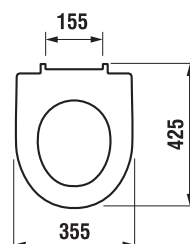

Číslo výrobku	Popis výrobku	Cena
H8933843000631	duroplastová WC doska s poklopom pre závesné klozety, príchytky z nerez	26,75 €
H8933853000001	duroplastová WC doska s poklopom pre závesné klozety, so spomaľovacím mechanizmom SLOWCLOSE, plastové príchytky	52,43 €