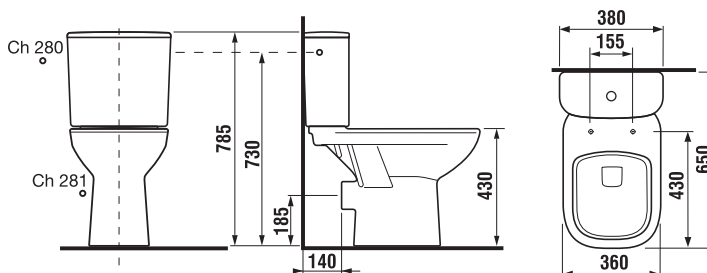

Číslo výrobku	Popis výrobku	Napúšťanie	Splach. mech. súčasťou	Odpad	Inštalácia súprava súčasťou	Cena biela
H8266160002801	kombiklozet (vrátane inštalácie sady)	x	x	x	x	167,65 €
H8266160002811	kombiklozet (vrátane inštalácie sady)		x	x	x	167,65 €

Objednať zvlášť:	Popis výrobku	Cena biela
H8936103000631	duroplastová WC doska s poklopom Deep by Jika, odnímateľná, oceľové príchytky	39,35 €
H8936113000631	duroplastová WC doska s poklopom Deep by Jika, odnímateľná, oceľové príchytky, SLOWCLOSE	61,95 €