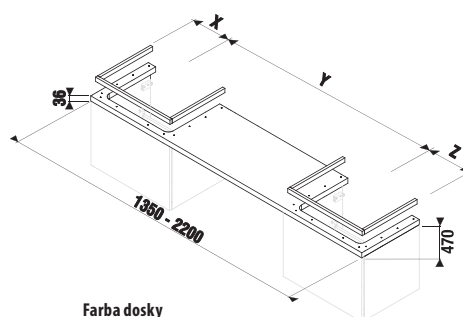

DOSKA NA MIERU S 2 VÝREZMI PRE UMÝVADLO CUBITO

biela

tmavá borovica

dub

Číslo výrobku	Popis výrobku	Farba dosky		
		biela	tmavá borovica	dub
H46J4240145001	atypická umývadlová doska 135-220 cm, pre umývadlo Cubito 45-75 cm, 1 výrez pre sifon vľavo/vpravo, bez podpier	223,22 €		
H46J4240144611	atypická umývadlová doska 135-220 cm, pre umývadlo Cubito 45-75 cm, 1 výrez pre sifon vľavo/vpravo, bez podpier		223,22 €	
H46J4240145191	atypická umývadlová doska 135-220 cm, pre umývadlo Cubito 45-75 cm, 1 výrez pre sifon vľavo/vpravo, bez podpier			223,22 €
H47J0040000001	podpera pod dosky na mieru, nastaviteľná, biela	65,63 €		
H4501331720001	podpera pod dosky na mieru, nastaviteľná, strieborná	50,01 €		