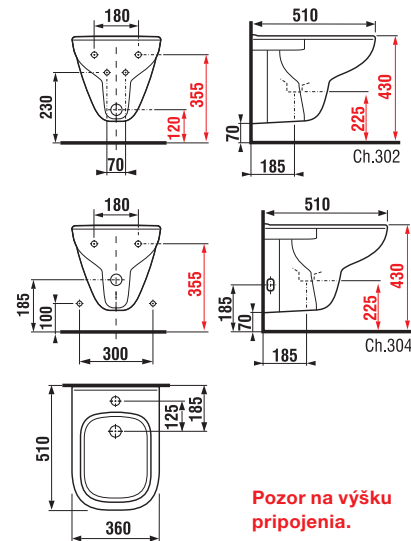

Pozor na výšku pripojenia.