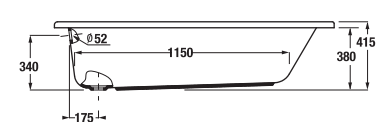

VANE A VAŇOVÉ ZÁSTENY /

VAŇOVÁ ZÁSTENA TIGO JEDNODIELNA ROVNÁ

JIKA•perla
GLASS

Číslo výrobku	Popis výrobku	Cena
H2562120026681	vaňová zástena rovná, ľavá, 1 500 × 600 mm, s úpravou JIKA perla GLASS, transparentné sklo 6 mm silné	241,62 €
H2572120026681	vaňová zástena rovná, pravá, 1 500 × 600 mm, s úpravou JIKA perla GLASS, transparentné sklo 6 mm silné	241,62 €

AKRYLÁTOVÁ VAŇA LYRA

100% acryl

made in EU

Takto farebne označené plochy neodporúčame pre umiestnenie vaňového výtoku alebo výtoku vaňovej batérie.

Takto označené plochy sú vhodné pre umiestnenie vaňového výtoku alebo výtoku vaňovej batérie.

E = šírka okraja vane

Číslo výrobku	Popis výrobku	Objem	Cena
H2298390000001	vaňa 1 500 × 700 mm, vrátane podpier	124 l	187,61 €
H2308390000001	vaňa 1 600 × 700 mm, vrátane podpier	159 l	188,64 €
H2288390000001	vaňa 1 600 × 750 mm, vrátane podpier	170 l	189,64 €
H2318390000001	vaňa 1 700 × 700 mm, vrátane podpier	178 l	189,16 €
H2328390000001	vaňa 1 700 × 750 mm, vrátane podpier	180 l	190,94 €