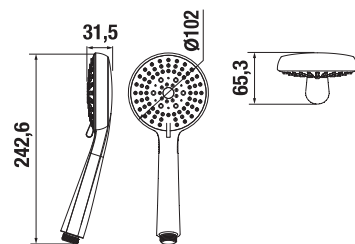

VODOVODNÉ BATÉRIE A SPRCHOVÉ PRÍSLUŠENSTVO /

ODPORÚČAME SPRCHOVÉ SADY RIO

Číslo výrobku	Popis výrobku	Cena
H3651R00043611 SPECIAL line	sprchová sada (ručná sprcha $\varnothing$ 100mm, 3 funkcie, držiak ručnej sprchy, sprchová hadica 1,7 m, kovová)	36,66 €
H3651R00043731 SPECIAL line	sprchová sada (ručná sprcha $\varnothing$ 100mm, 3 funkcie, sprchová tyč, sprchová hadica 1,7 m kovová)	53,08 €
Objednať zvlášť:		Cena
H3641X00048111	mydelnička pre sprchovú tyč H3641X00043101, chróm	12,43 €

UMÝVADLOVÁ VÝPUSŤ RIO

Číslo výrobku	Popis výrobku	Cena
H3701890041031 SPECIAL line	umývadlová výpusť s rotačnou zátkou, antivandal, 5/4" - 75 mm	17,83 €

BIDETOVACIA SADA RIO

Kombinujte s podmietskou batérii.

Číslo výrobku	Popis výrobku	Cena
H3651R00041121 SPECIAL line	bidetovacia sada (ručná sprška so stop ventilom, kovová sprchová hadica 1,2m, držiak ručnej sprchy, pevný)	21,70 €