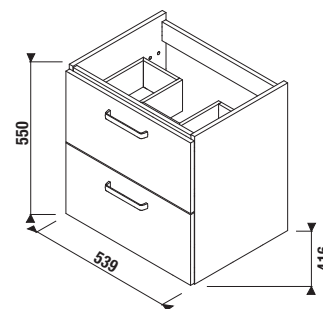

UMÝVADLÁ / SÉRIA LYRA PLUS /

UMÝVADLO LYRA PLUS 60 CM

Číslo výrobku	Popis výrobku	yyy: 104	Cena biela
H8103820001041	umývadlo 60 cm	x	55,81 €

Objednať zvlášť:	Cena
H8903490000001 inštalácia súprava pre umývadlá	2,08 €

SKRINKA POD UMÝVADLO LYRA PLUS VIVA 60 CM

Číslo výrobku	Popis výrobku	Farba biela/čelo pololesklý lak
H40J3844023001	skrinka s 2 zásuvkami pre umývadlo 60 cm H810382	185,99 €

UMÝVADIELKO LYRA PLUS 40 CM

Číslo výrobku	Popis výrobku	yyy: 104	Cena biela
H8153800001041	umývadličko 40 cm	x	43,34 €

Objednať zvlášť:	Cena
H8903490000001 inštalácia súprava pre umývadlá	2,08 €
H8942490000001 sifón, chrómovaná ABS, nastaviteľný od 175 do 270 mm, výška zápachovej uzávierky 75 mm, kapacita prietoku 45 l, s ozdobnými krúžkami (sifón možno použiť i bez ozdobných krúžkov).	17,19 €

SPECIAL line

SKRINKA POD UMÝVADIELKO LYRA PLUS VIVA 40 CM

Číslo výrobku	Popis výrobku	Farba biela/čelo pololesklý lak
H40J3802003001	skrinka s 1 dverami pre umývadličko 40 cm H815380	73,70 €

PROJEKTOVÉ
A OSTATNÉ VÝROBKY