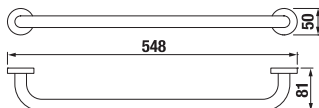

KÚPEĽŇOVÉ DOPLNKY /

DRŽIAK SO SKLENENOU MYDLOVNÍČKOU MIO S

Číslo výrobku	Popis výrobku	Cena
H3847410040001	držiak so sklenenou mydlovničkou, chróm, transparentné sklo	19,05 €

ZÁVESNÁ TYČ NA UTERÁKY MIO

Číslo výrobku	Popis výrobku	Cena
H3817410040001	závesná tyč na uteráky, 55 cm, chróm	38,79 €