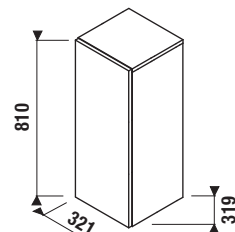

Číslo výrobku	Popis výrobku	Farba	
		biela/čelo lesklý lak	jaseň
H43J7111305001	stredná skrinka, 1 dvere ľavé/pravé 2 sklenené police	208,03 €	
H43J7111303421	stredná skrinka, 1 dvere ľavé/pravé 2 sklenené police		189,12 €