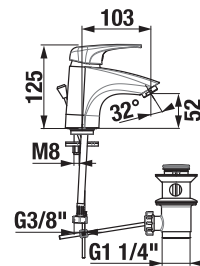

VODOVODNÉ BATÉRIE A SPRCHOVÉ PRÍSLUŠENSTVO /

Deep by Jika

Výhody

- predĺžená záruka 5 rokov
- kvalitné keramické kartuše Ø 37 mm so systémom ECODISK
- perlátory sú vyrobené zo špeciálneho materiálu, ktorý je odolný proti usadzovaniu vodného kameňa
- 2 výšky umývadlových stojanových batérií s kovovým výpustom alebo Click-Clackom
- nástenné vaňové a sprchové batérie obsahujú spätnú klapku proti nasatiu znečistenej vody do pitnej
- kvalitné certifikované pripájacie nerez hadice
- ucelený rad modelov s lekárskou pákou
- široký sortiment sprchového príslušenstva

umývadlové batérie s úsporným perlátorom, prietok 5,7 l/min

u umývadlových a drezových batérií možnosť voľby perlátora s rôznym prietokom

UMÝVADLOVÁ BATÉRIA DEEP BY JIKA S

Číslo výrobku	Popis výrobku	Cena
H3111U10041111	umývadlová stojančeková batéria s automatickou výpustou, výtok 103 mm, prietok 5,7 l/min	69,85 €
H3111U10041191	umývadlová stojančeková batéria bez automatickej výpuste, lekárská páka, výtok 103 mm, prietok 5,7 l/min	74,53 €
H3111U10041101	umývadlová stojančeková batéria bez automatickej výpuste, výtok 103 mm, prietok 5,7 l/min	60,53 €

Objednať zvlášť:	Cena
H3917100040001 umývadlový výpust Click-Clack	19,90 €

Odporúčame kombinovať so sifónom a rohovým ventilom Mio, viď. str 60.

UMÝVADLOVÁ BATÉRIA DEEP BY JIKA S

Číslo výrobku	Popis výrobku	Cena
H3111U80041201	umývadlová stojančeková batéria bez automatickej výpuste, vysoká verzia, výtok 115 mm, prietok 5,7 l/min	74,54 €
H3111U80041291	umývadlová stojančeková batéria bez automatickej výpuste, lekárská páka, vysoká verzia, výtok 115 mm, prietok 5,7 l/min	79,23 €
H3111U80041241	umývadlová stojančeková batéria s Click-clack výpustou, vysoká verzia, výtok 115 mm, prietok 5,7 l/min	87,16 €