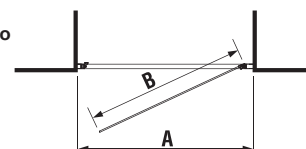

Sprchové dvere pivoťové jednorídlivé 800, 900, 1 000 mm, ĽAVÉ/PRAVÉ, strieborný lesklý profil, 6 mm transparentné sklo alebo sklo s dekorom arctic a úpravou JIKA perla GLASS, drždídlá chróm.

Číslo výrobku	Rozmer (mm)	Výška (mm)	Hrúbka (mm)	Variet vyhotovenia skla	Cena
H2542410026681	800	1950	6	transparentné	244,53 €
H2542420026681	900	1950	6	transparentné	262,75 €
H2542430026681	1000	1950	6	transparentné	277,88 €
H2542410026661	800	1950	6	arctic	256,70 €
H2542420026661	900	1950	6	arctic	275,83 €
H2542430026661	1000	1950	6	arctic	291,94 €