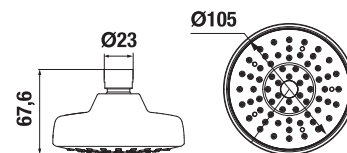

Číslo výrobku	Popis výrobku	Cena
H3671R10042141 SPECIAL line	hlavová sprcha, Ø 100 mm, 1 funkcia	14,40 €
H3671R10042151 SPECIAL line	hlavová sprcha, Ø 100 mm, 3 funkcie	18,52 €

H3671R10042141