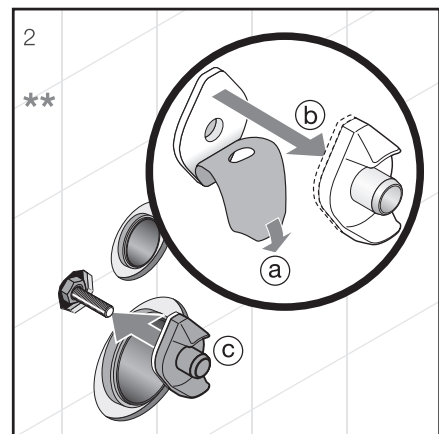

Inštalácia Mio rimless

Inštalácia Mio rimless

Video na inštaláciu nájdete na www.youtube.com

PROJEKTOVÉ
A OSTATNÉ VÝROBKY

OSTATNÉ

PODOMIETKOVÉ MODULY / S MONTÁŽNOU HLĚBKOU OD 9 CM /

BASIC TANK SYSTEM COMPACT PRE SAMOSTATNE STOJACE KLOZETY