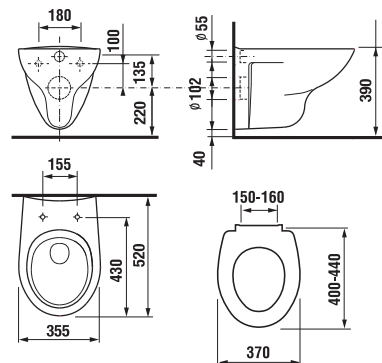

ODPORÚČAME KOMBINOVAŤ S

STRANA 131

ZÁVESNÉ KLOZETY A BIDETY /

ZÁVESNÉ WC ZETA

Číslo výrobku	Popis výrobku	Cena
H8203960000001	závesné WC, hlboké splachovanie	63,22 €
Objednať zvlášť:		
H8932740000001	duroplastová WC doska s poklopom ZETA, príchytky, dĺžkovo nastaviteľné	22,46 €
H8932760000001	duroplastová WC doska s poklopom Zeta, so spomaľvacím mechanizmom SLOWCLOSE, plastové úchyty	47,19 €
H8932710000001	termoplastová WC doska s poklopom ZETA, plastové príchytky, dĺžkovo nastaviteľné na 400-440mm	14,34 €
H8932710000637	termoplastová WC doska ZETA, ocelové príchytky (POZOR: obmedzená dĺžková nastaviteľnosť 407-425 mm)	14,34 €
H8933703000001	duroplastová WC doska s poklopom, plastové príchytky	34,03 €
H8929920000001	Laufen vyrovnávací páska	10,73 €
H8926950000001	Laufen vyrovnávací sada	13,80 €
H8946140000001	Laufen vyrovnávací hmota	7,48 €