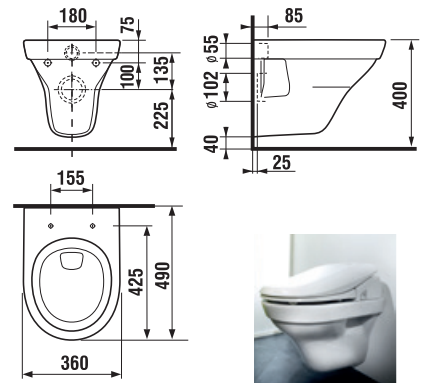

ODPORUČAME KOMBINOVAŤ S

STRANA 131

Závesný klozet Tigo možno kombinovať s multifunkčnou doskou Multiclean značky Roca.

DUROPLASTOVÁ WC DOSKA S POKLOPOM TIGO S

Číslo výrobku	Popis výrobku	Cena biela
H8933843000631	duroplastová WC doska s poklopom, nerezové príchytky	26,75 €

DUROPLASTOVÁ WC DOSKA S POKLOPOM LYRA PLUS S

Číslo výrobku	Popis výrobku	Cena biela
H8903840000631	duroplastová doska s poklopom, rýchloúpinacie kovové úchyty	48,98 €
H8903850000631	duroplastová doska s poklopom, rýchloúpinacie, SLOWCLOSE, kovové úchyty	57,59 €
Náhradné diely:		
H8923840000001	pánty pre dosku na sedenie Lyra plus Slowclose	29,64 €
	H8903850000631, náhradný diel	
H8923850000001	kovové rýchloúpinacie úchyty do keramiky pre uchytienie dosky na sedenie Lyra plus	16,86 €
	H890384/H890385	
H8923860000001	set dorazov pre dosku na sedenie Lyra plus	3,56 €
	H890384/H890385