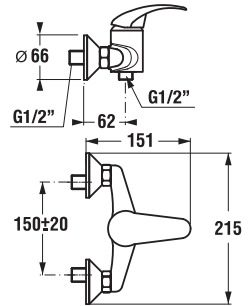

VODOVODNÉ BATÉRIE A SPRCHOVÉ PRÍSLUŠENSTVO /

VAŇOVÁ BATÉRIA BEZ SPRCHOVEJ SÚPRAVY LYRA

Číslo výrobku	Popis výrobku	Cena
H3212770040001	vaňová páková batéria bez sprchovej súpravy, chróm	62,44 €
Objednať zvlášť:		
H3651R00043611	sprchová súprava (ručná sprcha Ø 100 mm, 3 funkcie, držiak ručnej sprchy, sprchová hadica 1,7 m, kovová)	36,66 €
H3651R00043731	sprchová súprava (ručná sprcha Ø 100 mm, 3 funkcie, sprchová tyč, sprchová hadica 1,7 m kovová)	53,08 €

SPRCHOVÁ BATÉRIA BEZ SPRCHOVEJ SÚPRAVY LYRA

Číslo výrobku	Popis výrobku	Cena
H3212770040001	sprchová páková batéria bez sprchovej súpravy, chróm	50,64 €
Objednať zvlášť:		
H3651R00043611	sprchová súprava (ručná sprcha Ø 100 mm, 3 funkcie, držiak ručnej sprchy, sprchová hadica 1,7 m, kovová)	36,66 €
H3651R00043731	sprchová súprava (ručná sprcha Ø 100 mm, 3 funkcie, sprchová tyč, sprchová hadica 1,7 m kovová)	53,08 €

VAŇOVÁ PODOMIETKOVÁ BATÉRIA LYRA

Číslo výrobku	Popis výrobku	Cena
H3212760040001	vaňová – sprchová páková podomietková batéria, chróm	62,44 €
Objednať zvlášť:		
H3651R00043611	sprchová súprava (ručná sprcha Ø 100 mm, 3 funkcie, držiak ručnej sprchy, sprchová hadica 1,7 m, kovová)	36,66 €
H3651R00043731	sprchová súprava (ručná sprcha Ø 100 mm, 3 funkcie, sprchová tyč, sprchová hadica 1,7 m kovová)	53,08 €

SPRCHOVÁ PODOMIETKOVÁ BATÉRIA LYRA

Číslo výrobku	Popis výrobku	Cena
H3312760040001	sprchová páková podomietková batéria, chróm	42,78 €
Objednať zvlášť:		
H3651R00043611	sprchová súprava (ručná sprcha Ø 100 mm, 3 funkcie, držiak ručnej sprchy, sprchová hadica 1,7 m, kovová)	36,66 €
H3651R00043731	sprchová súprava (ručná sprcha Ø 100 mm, 3 funkcie, sprchová tyč, sprchová hadica 1,7 m kovová)	53,08 €

DREZOVÁ BATÉRIA LYRA