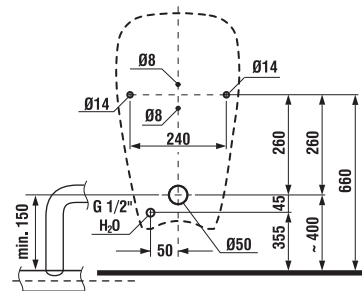

1. 1 - vtoková armatúra s tesnením
2. 2 - elektromagnetický ventil
3. 3 - keramický urinál
4. 4 - elektronika s radarovým senzomom na batériové napájanie
5. 5 - sifón
6. 6 - odpadové potrubie Ø 50 mm
7. 7 - prepojovacie hadičky
8. 8 - púzdro s napájacími batériami
9. 9 - rohový ventil pre prívod vody

H891062