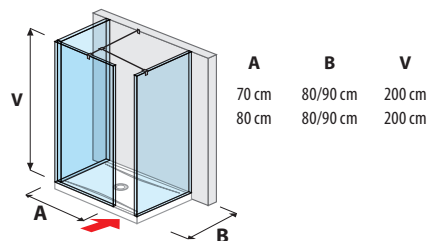

sklenené steny / walk in do priestoru pre sprchovú vaničku 70, 80 x 80 cm a 70, 80 x 90 cm