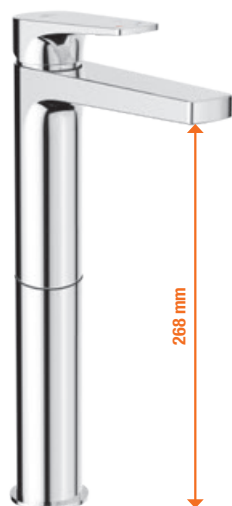

UMÝVADLOVÁ BATÉRIA CUBITO-N „XL“