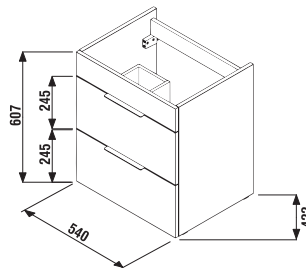

1+1 PACK
skrinka + umývadlo
- bezpečná doprava
- úsporný priestor pri doprave
- jednoduchá manipulácia