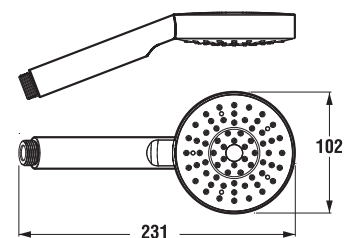

1 funkcia

Číslo výrobku	Popis výrobku	Cena
H3617100040201	ručná sprcha 1 funkcia, 100 mm, chróm	22,43 €

CLEAN TOUCH

Funkcia pre jednoduché čistenie dýz sprchy; mäkké gumičky pri ľahkom dotyku zaručujú jednoduché olamovanie vodného kameňa.