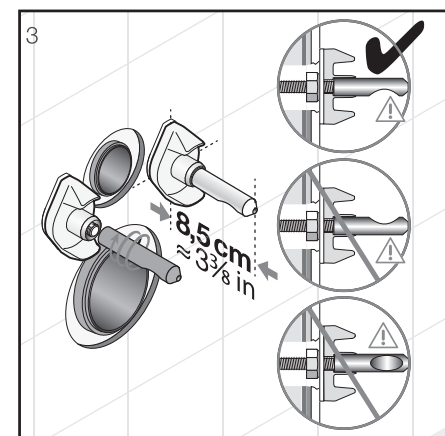

Inštalujte pomocou vyrovnávacej pásky H8929920000001 a vyrovnávacej sady H8926950000001:

Inštalácia Mio rimless

Inštalácia Mio rimless

Video na inštaláciu nájdete na www.youtube.com

ZÁVESNÉ KLOZETY A BIDETY /