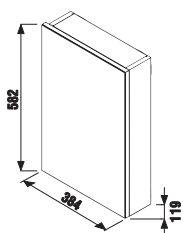

H47J7303200001

PACK
1+3

1+3 PACK
skrinka s umývadlom, zrkadlovou
skrinkou a osvetlením
- bezpečná doprava
- úsporný priestor pri doprave
- jednoduchá manipulácia

Číslo výrobku	Popis výrobku	Farba			
		biela/čelo polešklý lak	sivá	tmavý dub	čerešňa
H4535121753001	skrinka s 1 ľavo/pravými dvierkami, vr. umývadla bez prepadu 40 × 23 cm s otvorom pre batériu VPRAVO, zrkadlovej skrinky a osvetlenia	192,47 €			
H4535121753011	skrinka s 1 ľavo/pravými dvierkami, vr. umývadla bez prepadu 40 × 23 cm s otvorom pre batériu VPRAVO, zrkadlovej skrinky a osvetlenia		211,68 €		
H4535121753021	skrinka s 1 ľavo/pravými dvierkami, vr. umývadla bez prepadu 40 × 23 cm s otvorom pre batériu VPRAVO, zrkadlovej skrinky a osvetlenia			192,47 €	
H4535121753081	skrinka s 1 ľavo/pravými dvierkami, vr. umývadla bez prepadu 40 × 23 cm s otvorom pre batériu VPRAVO, zrkadlovej skrinky a osvetlenia				211,75 €

Náhradné diely:	Popis výrobku	Cena
H47J7303200001	svetlo Moonbox New, LED, IP 44, 1×8W, 510 lm, 300×25×83 mm, na montáž na sklo, dosku aj zrkadlovú skrinku	48,17 €

Nie je na odber samostatná skrinka ako náhradný diel.