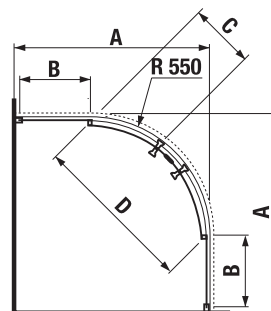

Sprchový kút 800, 900 mm štvrt'kruh, rádius 550 mm, biely lesklý profil, 4 mm transparentné sklo alebo sklo stripy s úpravou JIKA perla GLASS, držadlá biele.

Číslo výrobku	Rozmer (mm)	Výška (mm)	Hrúbka (mm)	Variet vyhotovenia skla	Cena
H2533810006681	800	1900	4	transparentné	258,54 €
H2533820006681	900	1900	4	transparentné	273,79 €
H2533810006651	800	1900	4	sklo stripy	274,54 €
H2533820006651	900	1900	4	sklo stripy	290,43 €

Číslo výrobku	Rozmerové možnosti (mm) do niky		Rozmer (mm) B	Rozmer (mm) C	Šírka vstupu (mm) D
	A min	A max			
H253381	780	800	218	389	429
H253382	880	900	318	389	540

šarža 668 – transparentné sklo
šarža 665 – sklo stripy

Sprchové kúty Lyra plus sú kompatibilné s vaničkami Jika Italia, Deep by Jika, Sofia, Padana.

JIKA • perla
GLASS

ľavoprávny variant