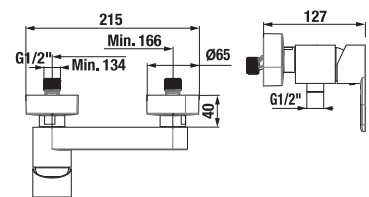

Kombinujte so sprchovým príslušenstvom Cubito-N.