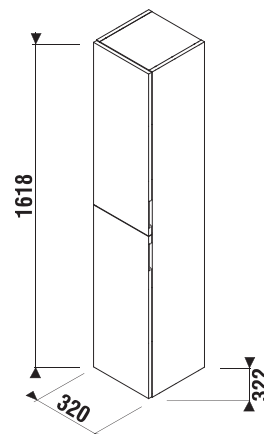

Číslo výrobku	Popis výrobku	Farba		
		biela/čelo lesklý lak	tmavá borovica	dub
H43J4222305001	vysoká skrinka, 2 dvierka ľavé/pravé, 5 poličiek (1 pevná, 4 sklenené)	329,41 €		
H43J4222304611	vysoká skrinka, 2 dvierka ľavé/pravé, 5 poličiek (1 pevná, 4 sklenené)		254,70 €	
H43J4222305191	vysoká skrinka, 2 dvierka ľavé/pravé, 5 poličiek (1 pevná, 4 sklenené)			254,70 €

Kúpeľňový nábytok Cubito kombinujte so zrkadlami Clear v sekcii Zrkadlá a osvetlenie.

Hrúbka sklenenej police je 6mm.

Benefity kúpeľňového nábytku