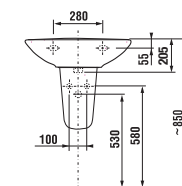

Číslo výrobku	Popis výrobku	yyy: 104 109		Cena biela
H810390000yyy1	umývadlo 50 cm	x	x	25,35 €
H8193910000001	kryt na sifón s inštaláčnou súpravou (č. výr.: H8900130000001) použiteľný s umývadlami 50, 55, 60 cm			29,26 €

Objednať zvlášť:		Cena
H8903490000001	inštaláčna súprava pre umývadlá	2,08 €
H8942490000001	sifón, chrómovaná ABS, nastaviteľný od 175 do 270 mm, výška zápachovej uzávierky 75 mm, kapacita prietoku 45 l, s ozdobnými krúžkami (sifón možno použiť i bez ozdobných krúžkov).	17,19 €