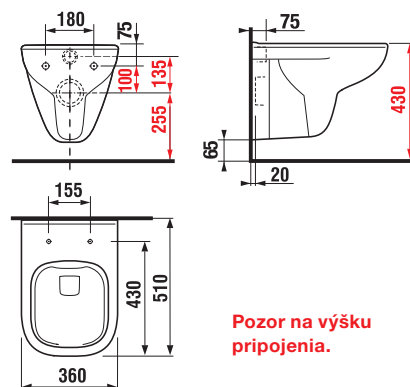

Pozor na výšku pripojenia.