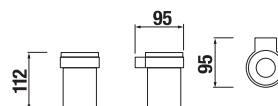

Číslo výrobku	Popis výrobku	Cena
H3823B10040001	držiak so skleneným pohárikom, výška 11,5 cm, chróm, matné sklo	19,15 €