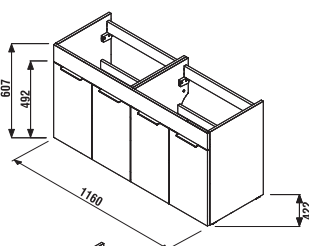

PACK
1+1

1+1 PACK
skrinka + umývadlo
- bezpečná doprava
- úsporný priestor pri doprave
- jednoduchá manipulácia

Nie je na odber samostatná skrinka ako náhradný diel.