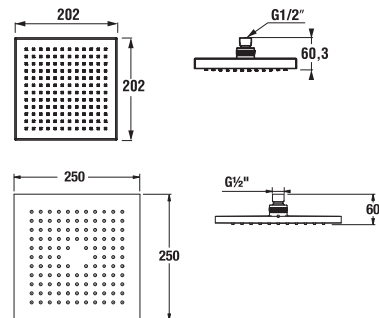

HLAVOVÁ SPRCHA CUBITO

Číslo výrobku	Popis výrobku	Cena
H3674200040001	hlavová sprcha, chróm	51,55 €
H3674200040421	hlavová sprcha, chróm	71,24 €
H3664200040001	sprchové rameno, chróm	62,66 €

Clean touch