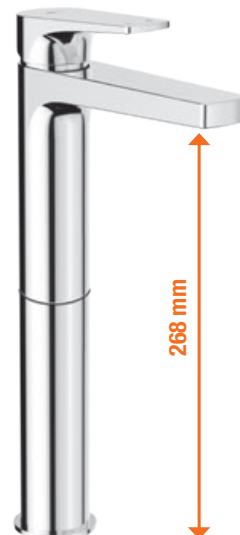

VODOVODNÉ BATÉRIE A SPRCHOVÉ PRÍSLUŠENSTVO /

Výhody kúpeľňových batérií Cubito-N

Vyberte si umývadlovú batériu Cubito-N, ktorá bude najlepšie ladiť s vašim umývadlom alebo umývadlovou misou. Vybrať si môžete z troch veľkostí.

- vysoko kvalitné keramické kartuše Ø 35 mm (bez obmedzovača prietoku/horúcej vody)
- perlátory proti usadzovaniu vodného kameňa
- predĺžená záruka 5 let na chromový povrch batérií a kartuší
- kombinovateľné so širokým sortimentom sprchového príslušenstva Cubito-N

perlátor Neoperl skrytý – prietok 5 l/min

u umývadlových a drezových batérií možnosť voľby perlátora s rôznym prietokom

XL

Ultratenká hlavová sprcha Cubito-N

Atraktívny design ultratenkej hlavovej sprchy s veľkorýšym priemerom 300 mm, resp. o rozmeroch 300 × 300 mm, rozhodne vylepší váš zážitok zo sprchovania. Prijemný je predovšetkým sprchový efekt vďaka jednoduchej inštalácii ramena sprchy zo stropu, alebo z bočnej steny. Významnú úsporu vody umožní nastavenie obmedzovača prietoku na 12 l/min.

- priemer 300 mm u kruhového vyhotovenia
- 300 × 300 mm u štvorcového vyhotovenia
- obmedzovač prietoku 12 l/min.
- dažďový efekt
- možnosť inštalácie zo stropu, alebo z bočnej steny pomocou sprchových ramien

Horná sprcha a ručná sprcha fungujú spoľahlivo bez ohľadu na množstvo vodného kameňa. Sú totiž vybavené funkciou Clean Touch pre ľahké čistenie.

Clean touch

Funkcia pre jednoduché čistenie dýz sprchy; mäkké gumičky pri ľahkom dotyku zaručujú jednoduché olamovanie vodného kameňa.

Záruka 2 roky na sprchové príslušenstvo.

Sprchový set obsahuje ručnú sprchu, hadicu a držiak alebo sprchovú tyč.

Všetky vodovodné batérie sú testované na 70 000 cyklov.

Záruka 5 rokov na všetky batérie (povrch a kartuša).

UMÝVADLOVÁ BATÉRIA CUBITO-N

105 mm