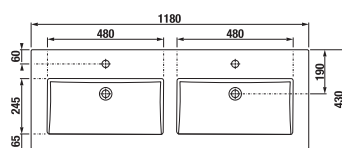

PACK
1+1

1+1 PACK
skrinka + umývadlo
- bezpečná doprava
- úsporný priestor pri doprave
- jednoduchá manipulácia

Nie je na odber samostatná skrinka ako náhradný diel.