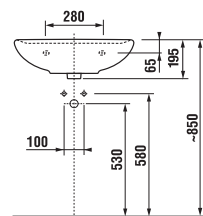

UMÝVADLÁ / SÉRIA LYRA PLUS /

UMÝVADLO LYRA PLUS 60 CM

MAGIC FIX

Číslo výrobku	Popis výrobku	yyy: 104	109	Cena biela
H814383000yyy1	umývadlo 60 cm	x	x	41,00 €
H8193910000001	kryt na sifón s inštaláčnou súpravou (č. výr.: H8900130000001) použiteľný len s umývadlami 50, 55, 60, 65 cm			29,26 €

Objednať zvlášť:	Cena
H8903490000001 inštaláčna súprava pre umývadlá	2,08 €
H8942490000001 sifón, chrómovaná ABS, nastaviteľný od 175 do 270 mm, výška zápachovej uzávierky 75 mm, kapacita prietoku 45 l, s ozdobnými krúžkami (sifón možno použiť i bez ozdobných krúžkov).	17,19 €

UMÝVADLO DO NÁBYTKU LYRA PLUS 60 CM

Číslo výrobku	Popis výrobku	yyy: 104	109	Cena biela
H813383000yyy1	umývadlo 60 cm	x	x	58,55 €

Objednať zvlášť:	Cena
H8903490000001 inštaláčna súprava pre umývadlá	2,08 €

SKRINKA POD UMÝVADLO LYRA PLUS 60 CM

Číslo výrobku	Popis výrobku	Farba dverí biely lak/ farba korpusu biela
H4531210383001	skrinka s 2 dvierkami pod umývadlo 60 cm	110,84 €

Číslo výrobku	Popis výrobku	Farba dverí biely lak/ farba korpusu biela
H4531220383001	skrinka s 2 dvierkami a 1 zásuvkou pod umývadlo 60 cm	158,44 €

PROJEKTOVÉ
A OSTATNÉ VÝROBKY

OSTATNÉ