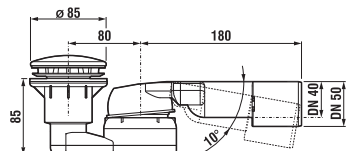

PRÍSLUŠENSTVO

Príslušenstvo	Cena
H2949830000001 sífón HL pre keramické sprchové vaničky, nerezová krytka, prietok 33 l/min	19,44 €