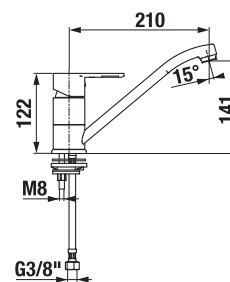

VODOVODNÉ BATÉRIE A SPRCHOVÉ PRÍSLUŠENSTVO /

SPRCHOVÁ BATÉRIA SO SPRCHOVOU SADOU MIO-N

Číslo výrobku	Popis výrobku	Cena
H3311V70041311	sprchová nástenná páková batéria so sprchovou sadou (ručná sprcha $\varnothing$ 130 mm, 4 funkcie, sprchová hadica 1,7 m)	170,78 €

DREZOVÁ STOJANČEKOVÁ BATÉRIA MIO-N

Číslo výrobku	Popis výrobku	Cena
H3511V10042301	drezová stojančeková páková batéria so spodným výtokovým ramienkom, chróm	87,06 €