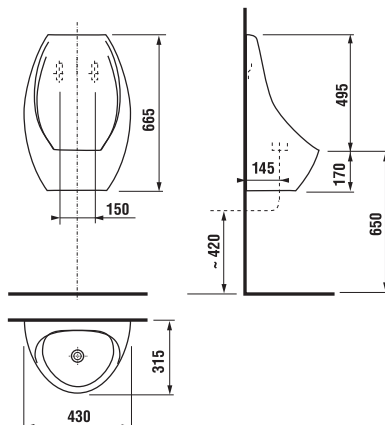

Číslo výrobku	Popis výrobku	Cena
H8411000000001	urinál Domino, bez otvoru	116,73 €
Objednat' zvlášť:		
H8992100000001	inštaláčna súprava pre urinál	2,65 €
H8907300000001	sifón	6,42 €
SPECIAL line		
H8907320000001	sifón	3,88 €
SPECIAL line		
H8907390000631	odpadní ventil pro sifón H890732, kov	2,39 €
H8907390000001	odpadní ventil pro sifón H890732, plast	2,02 €
H8948060000001	ventil/ružica pre oplach urinálu	33,56 €