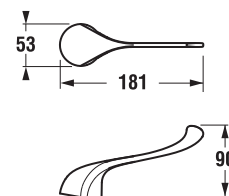

LEKÁRSKA PÁKA LYRA

Číslo výrobku	Popis výrobku	Cena
H3912700040001	lekárska páka, chróm	10,71 €

BIDETOVÁ BATÉRIA LYRA

Číslo výrobku	Popis výrobku	Cena
H3412710040011	bidetová stojančeková páková batéria s automatickou zátkou, chróm	58,53 €