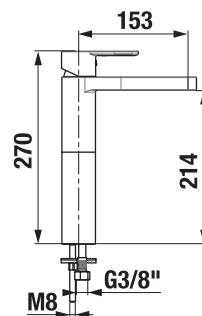

VODOVODNÉ BATÉRIE A SPRCHOVÉ PRÍSLUŠENSTVO /

MIO-N

Výhody

- predĺžená záruka 5 rokov
- kvalitné keramické kartuše Ø 40 mm
- prstom nastaviteľný smer prúdu vody u umývadlových batérií
- perlátory sú vyrobené zo špeciálneho materiálu proti usadzovaniu vodného kameňa
- nástenné vaňové a sprchové batérie obsahujú spätnú klapku proti nasatiu znečistenej vody do pitnej
- kvalitné certifikované pripájacie nerez hadice
- sprchový stĺp s výškovo nastaviteľnou hlavovou sprchou a 2 držiaky ručnej sprchy (pevný v tele batérie a posuvný na tyči)
- kompletná montáž včítane 100% testovania každej batérie v Znojme
- široký sortiment sprchového príslušenstva

prstom nastaviteľný prúd vody u umývadlových batérií

u umývadlových a drezových batérií možnosť voľby perlátora s rôznym prietokom

UMÝVADLOVÁ BATÉRIA MIO-N S

Číslo výrobku	Popis výrobku	Cena
H3111V10041111	umývadlová stojančeková páková batéria s automatickou výpusťou, prietok 5,7 l/min	106,62 €
H3111V10041101	umývadlová stojančeková páková batéria bez výpusť, prietok 5,7 l/min	98,05 €
Objednať zvlášť:		Cena
H3917100040001	umývadlový výpust Click-Clack	19,90 €

UMÝVADLOVÁ BATÉRIA MIO-N S

Číslo výrobku	Popis výrobku	Cena
H3111V80041201	umývadlová stojančeková páková batéria pre umývadlové misky bez výpusť, prietok 5,7 l/min	162,34 €
Objednať zvlášť:		Cena
H3917100040001	umývadlový výpust Click-Clack	19,90 €

ODPORÚČAME OBJEDNAŤ ZVLÁŠŤ

Číslo výrobku	Popis výrobku	Cena
H8903490000001	inštaláčna súprava pre umývadlá	2,08 €
H3747100040001	umývadlový sifón 5/4" – 32 mm, chróm, mosadz	40,61 €
H3727100040101	rohový ventil 3/8"–1/2", chróm, 2 ks	35,18 €