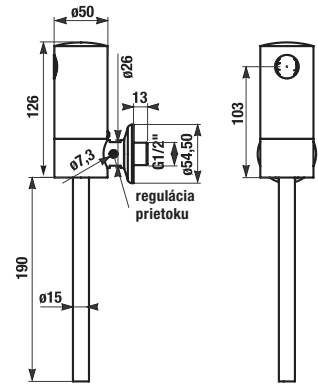

SPLACHOVAČ URINÁLOV S VONKAJŠÍM PRÍVODOM VODY

S INFRAČERVENÝM SENZOROM

Číslo výrobku	Popis výrobku	Cena
H8948270000001	automatický nástenný splachovač s infračerveným senzorem - pre urinály s vonkajším prívodom vody H843061, H840201 a H844100	284,38 €

- materiál pochrómovaná mosadz
- reaguje na prítomnosť osoby pred urinálom vo vzdialenosti max. 0,7 m od snímača po dobu dlhšiu než 7,5 s
- k spláchnutiu dôjde po vystúpení osoby zo snímanej zóny
- doba splachovania je nastaviteľná od 0,5 do 15,5 s
- nastavenie doby splachovania a možnosť vypnutia snímača pomocou diaľkového ovládania H894078
- samočinné spláchnutie po 24 hodinách od posledného zopnutia ventilu
- regulácia prietoku vody guľovým ventilom
- kontrola stavu batérie

1. technické dáta:
2. rozmer telesa splachovača: cca 140 x 50 mm
   - napájacie napätie: 9V
   - príkon: 1,2 W
   - dosah: 0,3 - 0,7 m
   - odporúčaný pracovný tlak: 0,05 - 0,6 MPa
   - prietok: 20 l/min. (inf. údaj)
   - vstup vody: vonkajší závit G 1/2"
   - výstup vody: trubka s vonkajším priemerom 15 mm
   - dĺžka trubky 205 mm

Výrobok obsahuje mosadzné pochrómované telo s elektronikou, ventilom, napájacú batériu, guľovým ventilom a skrútkovaním, vtokovú rúrku s gumovým tesnením a chrómovanou krytkou.

ODPORÚČANÉ VTKOVÉ ARMATÚRY PRE URINÁLY GOLEM H843061, LIVO H840201 A KORINT H844100

Objednať zvlášť:	Popis výrobku	Cena
H894804	súprava (kryt, rúrka) s časovačom	107,67 €
H894809	gumové tesnenie k urinálu	1,01 €
H892003	sifón, vodorovný/zvislý odpad*/**	27,51 €

* vhodné pre použitie s urinálmi Golem a Livo
** SPECIAL line

Objednať zvlášť:	Popis výrobku	Cena
H894805	kolienko 1/2" - 1/2"	6,12 €
H894810	gumové tesnenie k urinálu	1,01 €
H894810	rúrka d = 14 mm, dĺžka 250 mm	11,19 €
H894811	krytka	5,42 €
H892003	sifón, vodorovný/zvislý odpad*/**	27,51 €

Objednať zvlášť:	Popis výrobku	Cena
H894803	rohový ventil	8,18 €
H894809	gumové tesnenie k urinálu	1,01 €
H894810	rúrka d = 14 mm, dĺžka 250 mm	11,19 €
H894811	krytka	5,42 €
H892003	sifón, vodorovný/zvislý odpad*/**	27,51 €

PROJEKTOVÉ
A OSTATNÉ VÝROBKY

OSTATNÉ