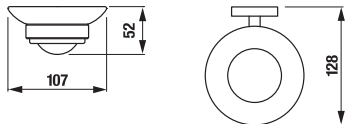

Číslo výrobku	Popis výrobku	Cena
H3847410040001	držiak so sklenenou mydlovničkou, chróm, transparentné sklo	19,05 €