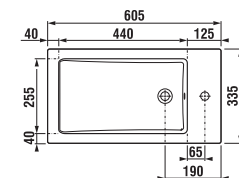

1+1 PACK
skrinka + umývadlo
- bezpečná doprava
- úsporný priestor pri doprave
- jednoduchá manipulácia