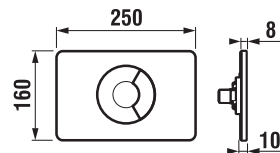

Splachovacie tlačidlá Roca sú kompatibilné s JIKA podomietkovým modulmi.