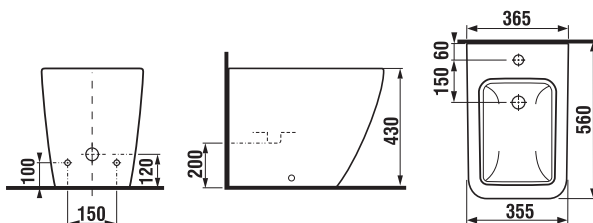

KOMBIKLOZETY, SAMOSTATNE STOJACE KLOZETY A BIDETY

SAMOSTATNE STOJACÍ KLOZET PURE S

Číslo výrobku	Popis výrobku	Cena biela
H823424xxx0001	samostatne stojací klozet, uzavretý oplachový kruh, hlboké splachovanie	196,42 €
Objednať zvlášť:		
H8934213000631	duroplastová WC doska s poklopom, rýchlopínacia, nerezové príchytky	47,59 €
H8934223000631	duroplastová WC doska s poklopom, rýchlopínacia, nerezové príchytky, Slowclose	71,59 €
H8946140000001	Laufen vyrovnávací hmota	7,48 €
Náhradné diely:		
H8917530000001	upevňovacia súprava pre stojace klozety a bidety so skrytým upevnením	3,69 €

Správne nastavenie vypúšťacieho ventilu v podmietskovom module je 4,5/3l vody.

ODPORUČAME KOMBINOVAŤ S

STRANA 131

SAMOSTATNE STOJACI BIDET PURE S

Číslo výrobku	Popis výrobku	Cena biela
H832423xxx3021	samostatne stojací bidet	167,65 €
Objednať zvlášť:		
H8917530000001	inštalácia súprava pre stojace klozety a bidety so skrytým upevnením	3,69 €

KOMBIKLOZET MIO S

Číslo výrobku	Popis výrobku	Napúšťanie	Splach mech. súčasťou	Odpad	Inštalácia súprava súčasťou	Cena biela
H823716xxx0001	WC misa			X	X	133,70 €
H827712xxx2411	WC nádržka	X	X			113,88 €
H827713xxx2421	WC nádržka		X	X		113,88 €
Objednať zvlášť:						
H8927113000001	duroplastová WC doska s poklopom Mio, rýchlopínacie príchytky					54,59 €
H8939580000001	duroplastová WC doska s poklopom Laufen, so spomaľovacím mechanizmom Slowclose, rýchlopínacie ocelové príchytky					89,25 €
H8990250000001	Laufen odpadové koleno VARIO pre vzdialenosť 220–350 mm					67,32 €
H8900920000001	Laufen odpadové koleno VARIO pre vzdialenosť 70–220 mm					65,94 €

Příplatok za povrchovú úpravu Jika perla je 39,11 €.

Číslo výrobku xxx = číslo farby (000 biela, 100 Jika perla).