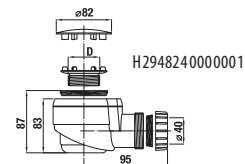

SPRCHOVÉ STENY, KÚTY, DVERE A VANIČKY /

Výhody akrylátových vaničiek Deep by Jika

- predĺžená záruka 5 rokov
- akrylátové vaničky sú vyrobené zo 100% akrylátu
- variant zápusťný a samonosný
- protišmyková úprava ANTISLIP
- dobré izolačné vlastnosti
- teplý povrch
- stálofarebnosť
- ľahká údržba

Odporúčame kombinovať so sprchovými kútni a dverami Jika (Cubito Pure, Lyra plus).

SPRCHOVÁ AKRYLÁTOVÁ VANIČKA DEEP BY JIKA ŠTVORCOVÁ S

Číslo výrobku	Popis výrobku	Cena
H2118210000001	sprchová vanička štvorcová, samonosný rám, 800 × 800 mm, biela	138,66 €
H2118220000001	sprchová vanička štvorcová, samonosný rám, 900 × 900 mm, biela	156,81 €
H2118310000001	sprchová vanička štvorcová, vstavaná, 800 × 800 mm, biela	138,66 €
H2118320000001	sprchová vanička štvorcová, vstavaná, 900 × 900 mm, biela	156,81 €

Objednať zvlášť:	Cena	
H2948240000001	sifón pre sprchové vaničky 50/40 mm, nerezová krytka s logom JIKA, prietok 39 l/min	9,04 €
H2955560000001	Laufen nohy k akrylátovým vstavaným sprchovým vaničkám	35,55 €

SPRCHOVÁ AKRYLÁTOVÁ VANIČKA DEEP BY JIKA ŠTVRŤKRUHOVÁ S

Číslo výrobku	Popis výrobku	Cena
H2138210000001	sprchová vanička štvrtkruhová, samonosný rám, 800 × 800 mm, rádius 550 mm, biela	129,54 €
H2138220000001	sprchová vanička štvrtkruhová, samonosný rám, 900 × 900 mm, rádius 550 mm, biela	147,03 €

Objednať zvlášť:	Cena	
H2948240000001	sifón pre sprchové vaničky 50/40 mm, nerezová krytka s logom JIKA, prietok 39 l/min	9,04 €
H2955560000001	Laufen nohy k akrylátovým vstavaným sprchovým vaničkám	35,55 €

Antislip
Špeciálna povrchová úprava antislip zabraňuje pokĺznutiu vo vaničke.