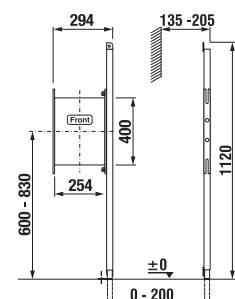

Číslo výrobku	Popis výrobku	Cena
H8936420000001	SYSTEM Handicap pre upevnenie toaletných madiel, určené na montáž na rámy Modul	91,98 €

Pravolavý variant použiteľný pre podomietkové moduly pre závesné wc, bidety a umývadlá.

Pri inštalácii WC system Handicap je nutné modul priskrutkovať z jednej strany k nosnému rámu podomietkového modulu (pre WC, umývadlo alebo bidet) a z druhej do kovovej konštrukcie sadrokartónu.