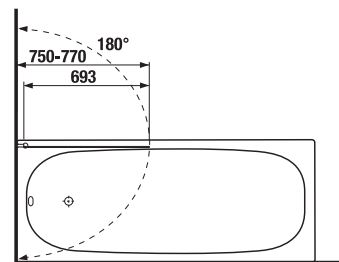

pravý variant

JIKA•perla
GLASS