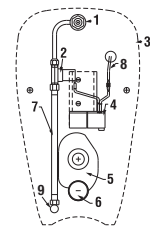

1. 1 - vtoková armatúra s tesnením
2. 2 - elektromagnetický ventil
3. 3 - keramický urinál
4. 4 - elektronika s radarovým senzorom na napájanie 24 V
5. 5 - sifón
6. 6 - odpadové potrubie Ø 50 mm
7. 7 - prepojovacie hadičky
8. 8 - prívodný kábel 24 V
9. 9 - rohový ventil pre prívod vody

H891062

ODPORÚČAME
KOMBINOVAŤ S VHODNÝM
MODULOM PRE URINÁLY

STRANA 131