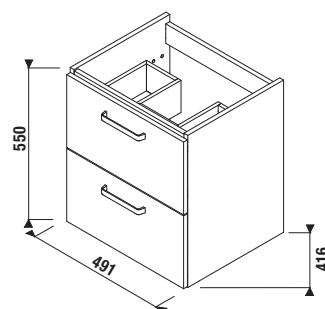

Benefity kúpeľňového nábytku