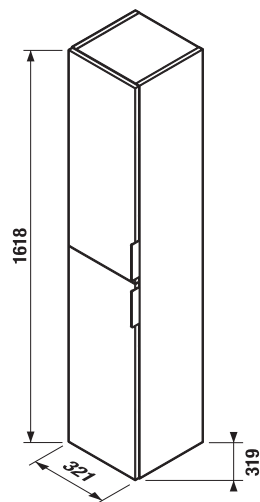

Nábytok Tigo N dodávame v zmontovanom stave, pripravený na okamžité používanie.

Kúpeľňový nábytok Tigo N kombinujte so zrkadlami Clear v sekcii Zrkadlá a osvetlenie.

Hrúbka sklenenej police je 6mm.

PROJEKTOVÉ
A OSTATNÉ VÝROBKY