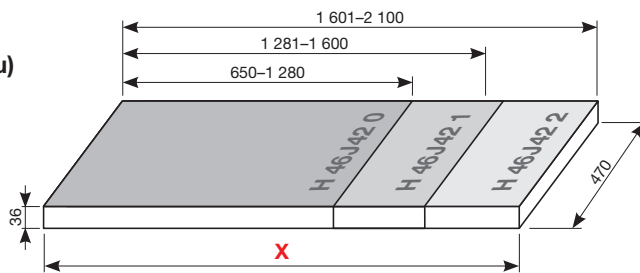

FORMULÁR PRE OBJEDNANIE UMÝVADLOVÝCH DOSIEK NÁBYTKU CUBITO

/dosky s výrezom je možné použiť iba s umývadlom Cubito 45–75 cm/

UMÝVADLOVÉ DOSKY BEZ OTVORU

(k dostaniu v šaržiach tmavá borovica - 461, dub - 519, biela - 500)

Zvoľte jeden z troch typov dosky, zadajte povrchovú úpravu (šaržu) a konkrétnu, vami požadovanú dĺžku **x**:

1. ☐ **H 46J42 0** 650–1 280 mm šarža ..... dĺžka **x** ..... mm
2. ☐ **H 46J42 1** 1 281–1 600 mm šarža ..... dĺžka **x** ..... mm
3. ☐ **H 46J42 2** 1 601–2 100 mm šarža ..... dĺžka **x** ..... mm
   počet ks .....

UMÝVADLOVÉ DOSKY S JEDNÝM VÝREZOM

(k dostaniu v šaržiach tmavá borovica - 461, dub - 519, biela - 500)

Zvoľte umývadlo:

1. ☐ 45cm ☐ 55 cm ☐ 60 cm ☐ 65 cm ☐ 75 cm

Zadajte povrchovú úpravu (šaržu) a konkrétnu, vami požadovanú veľkosť **x*** a **y***:

1. ☐ **H 46J42 3** šarža ..... **x*** ..... mm
   y* ..... mm
   počet ks .....