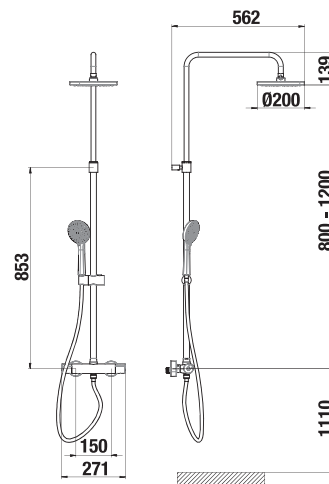

Číslo výrobku	Popis výrobku	Cena
H3337170045711	sprchový termostatický stĺp (sprchová batéria, hlavová sprcha Ø 200 mm, ručná sprcha Ø 100 mm, 3 funkcie, sprchová hadica 1,7 m)	385,07 €