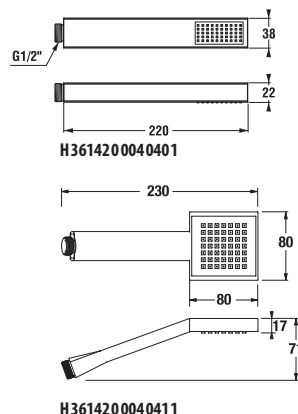

VODOVODNÉ BATÉRIE A SPRCHOVÉ PRÍSLUŠENSTVO /

RUČNÁ SPRCHA CUBITO

H3614200040401

H3614200040411

Číslo výrobku	Popis výrobku	Cena
H3614200040401	ručná sprcha Cubito I., chróm	17,28 €
H3614200040411	ručná sprcha Cubito II., chróm	15,21 €

Clean touch

Funkcia pre jednoduché čistenie dýz sprchy; mäkké gumičky pri ľahkom dotyku zaručujú jednoduché olamovanie vodného kameňa.