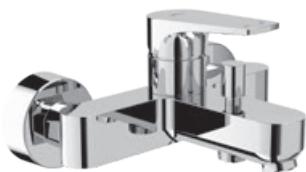

VODOVODNÉ BATÉRIE A SPRCHOVÉ PRÍSLUŠENSTVO /

VAŇOVÁ BATÉRIA BEZ SPRCHOVEJ SADY CUBITO-N

Číslo výrobku	Popis výrobku	Cena
H3211X70044001	vaňová nástenná páková batéria s upevnením bez sprchovej sady, chróm	117,52 €
Objednať zvlášť:	Cena	
H3651X00043621	sprchová sada (ručná sprcha Ø 130 mm, 4 funkcie, držiak sprchy, sprchová hadica 1,7 m)	68,05 €
H3651X00043631	sprchová sada (ručná sprcha 130×130 mm, 4 funkcie, držiak sprchy, sprchová hadica 1,7 m)	68,05 €
H3651X00044721	sprchová sada (ručná sprcha Ø 130 mm, 4 funkcie, sprchová tyč, mydelník chróm, sprchová hadica 1,7 m)	93,74 €
H3651X00044731	sprchová sada (ručná sprcha 130×130 mm, 4 funkcie, sprchová tyč, mydelník chróm, sprchová hadica 1,7 m)	93,74 €
H3641X00048111	mydelníčka pre sprchovú tyč H3641X00043101, chróm	12,43 €