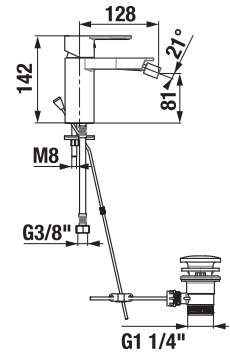

VODOVODNÉ BATÉRIE A SPRCHOVÉ PRÍSLUŠENSTVO /

BIDETOVÁ BATÉRIA MIO-N S

Číslo výrobku	Popis výrobku	Cena
H3411V10041111	bidetová stojančeková páková batéria s automatickou výpustou	106,66 €
H3411V10041101	bidetová stojančeková páková batéria bez výpuste	97,99 €
Objednať zvlášť:		Cena
H3917100040001	umývadlový výpust Click-Clack	19,90 €
H3727100040101	rohový ventil Mio 3/8"–1/2", chróm, 2 ks	35,18 €

VAŇOVÁ BATÉRIA BEZ SPRCHOVEJ SADY MIO-N S

Číslo výrobku	Popis výrobku	Cena
H3211V70044001	vaňová nástenná páková batéria bez sprchovej sady	145,26 €
Objednať zvlášť:		Cena
H3651X00043621	sprchová sada (ručná sprcha Ø 130 mm, 4 funkcie, držiak sprchy, sprchová hadica 1,7 m)	68,05 €
H3651X00043631	sprchová sada (ručná sprcha 130×130 mm, 4 funkcie, držiak sprchy, sprchová hadica 1,7 m)	68,05 €
H3651X00044721	sprchová sada (ručná sprcha Ø 130 mm, 4 funkcie, sprchová tyč, mydelník chróm, sprchová hadica 1,7 m)	93,74 €
H3651X00044731	sprchová sada (ručná sprcha 130×130 mm, 4 funkcie, sprchová tyč, mydelník chróm, sprchová hadica 1,7 m)	93,74 €

Kombinujte so sprchovým príslušenstvom Cubito-N.

VAŇOVÁ BATÉRIA SO SPRCHOVOU SADOU MIO-N S

Číslo výrobku	Popis výrobku	Cena
H3211V700441311	vaňová nástenná páková batéria so sprchovou sadou (ručná sprcha Ø 130 mm, 4 funkcie, sprchová hadica 1,7 m)	209,79 €

SPRCHOVÁ BATÉRIA BEZ SPRCHOVEJ SADY MIO-N S