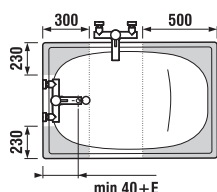

OCĚLOVÁ VAŇA RIGA MINI

Takto farebne označené plochy neodporúčame pre umiestnenie vaňového výtoku alebo výtoku vaňovej batérie.

Takto označené plochy sú vhodné pre umiestnenie vaňového výtoku alebo výtoku vaňovej batérie.

E = šírka okraja vane

Číslo výrobku	Popis výrobku	Objem	Cena
H2340000000001 SPECIAL line	Riga mini 1 050 × 700 mm, sedacia vaňa	120l	91,92 €

Objednať zvlášť:	Cena	
H2940000000001	kovové nohy pre Riga mini	17,01 €
H2948150040001 SPECIAL line	automatický vaňový výpusť vrátane vaňového sifónu 40/50 mm, dĺžka 550 mm, plastové telo prepadu	30,54 €
H2948160040001 SPECIAL line	automatický vaňový výpusť vrátane vaňového sifónu 40/50 mm, dĺžka 550 mm, mosadzné telo prepadu	42,72 €
H2948170040001 SPECIAL line	automatický vaňový výpusť s napúšťaním vrátane vaňového sifónu 40/50 mm, dĺžka 550 mm, plastové telo prepadu	83,01 €
H2948180040001 SPECIAL line	automatický vaňový výpusť s napúšťaním vrátane vaňového sifónu 40/50 mm, dĺžka 550 mm, mosadzné telo prepadu	94,57 €