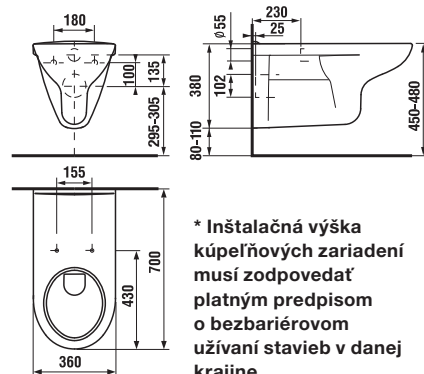

* Inštalčná výška kúpeľňových zariadení musí zodpovedať platným predpisom o bezbariérovom užívaní stavieb v danej krajine.

Pre kombináciu závesného klozetu Deep by Jika H820642 s predĺženou dĺžkou s podomietkovými modulmi Jika je potrebné použiť predlžovaciu prírodnú rúrku H8901100000001.

Závesné WC H820642 je možné kombinovať s oddialeným tlačidlom H895643.

DUROPLASTOVÁ WC DOSKA BEZ POKLOPU

Číslo výrobku	Popis výrobku	Cena
H8932823000001	duroplastová WC doska bez poklopu, plastové príchytky	20,57 €
H8932823000631	duroplastová WC doska bez poklopu, oceľové príchytky	22,78 €