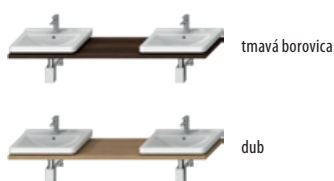

tmavá borovica

dub