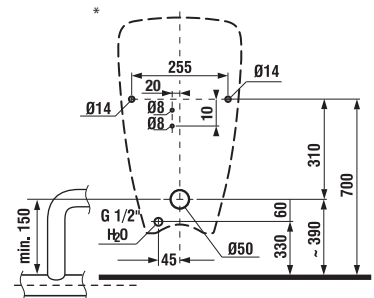

* 02/2020 aktualizácia technického nákresu

Upevnenie batériového boxu je na suchý zips v spodnej časti keramiky. **POZOR! INŠTALÁCIA URINÁLU LIVO si vyžaduje použitie skrutiek H892536 (dĺžka závitú 40 mm), súčasť balenia.**

ODPORÚČAME KOMBINOVAŤ S VHODNÝM MODULOM PRE URINÁLY

STRANA 131

- 1 - vtoková armatúra s tesnením
- 2 - elektromagnetický ventil
- 3 - keramický urinál
- 4 - elektronika s radarovým senzorom na batériové napájanie
- 5 - sifón
- 6 - odpadové potrubie Ø 50 mm
- 7 - prepojovacie hadičky
- 8 - puzdro s napájacími batériami
- 9 - rohový ventil pre prívod vody