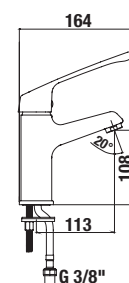

VODOVODNÉ BATÉRIE A SPRCHOVÉ PRÍSLUŠENSTVO /

Cube

Výhody

- keramické kartuše, Ø 35 mm
- perlátory sú vyrobené zo špeciálneho materiálu proti usadzovaniu vodného kameňa
- prepínače majú klapku proti spätnému nasatiu znečistenej vody
- kombinovateľné so širokým sortimentom sprchového príslušenstva Cubito-N

perlátor Neoperl skrytý – prietok 5 l/min

u umývadlových a drezových batérií možnosť voľby perlátora s rôznym prietokom

NOVINKA

UMÝVADLOVÁ BATÉRIA CUBE S

Dostupné v 3. štvrtroku 2020.

Číslo výrobku	Popis výrobku	Cena
H3111W10041101	umývadlová stojančeková páková batéria bez výpuste, prietok 5 l/min, chróm	62,00 €*

Objednať zvlášť:	Cena
H3727100040101 rohový ventil Mio 3/8"–1/2", chróm, 2 ks	35,18 €
H3747100040001 umývadlový sifón, 5/4"–32 mm, chróm, mosadz	40,61 €
H3917100040001 umývadlový výpust Click-Clack	19,90 €

*03/2020 oprava ceny výrobku

NOVINKA

UMÝVADLOVÁ BATÉRIA S LEKÁRSKOU PÁKOU CUBE S

Dostupné v 3. štvrtroku 2020.

Číslo výrobku	Popis výrobku	Cena
H3111W10045101	umývadlová stojančeková páková batéria s lekárskou pákou bez výpuste, prietok 5 l/min, chróm	66,00 €*

Objednať zvlášť:	Cena
H3727100040101 rohový ventil Mio 3/8"–1/2", chróm, 2 ks	35,18 €
H3747100040001 umývadlový sifón, 5/4"–32 mm, chróm, mosadz	40,61 €
H3917100040001 umývadlový výpust Click-Clack	19,90 €

*03/2020 oprava ceny výrobku

NOVINKA

UMÝVADLOVÁ BATÉRIA PRE UMÝVADLOVÉ MISY CUBE S

Dostupné v 3. štvrtroku 2020.

Číslo výrobku	Popis výrobku	Cena
H3111W80041201	umývadlová stojančeková páková batéria pre umývadlové misy bez výpuste, prietok 5 l/min, chróm	73,00 €*