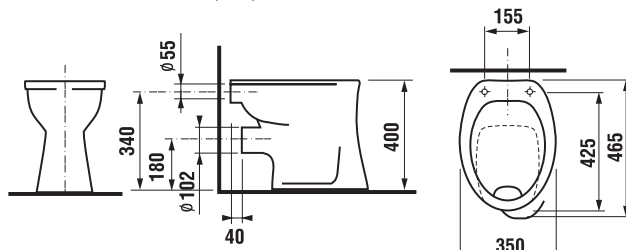

Číslo výrobku	Popis výrobku	Odpad	Cena
H8220000000001	samostatne stojace WC Dino, vodorovný odpad, ploché splachovanie	x	50,98 €

Objednať zvlášť:	Cena
H8933703000001 duroplastová WC doska s poklopom Dino, plastové príchytky	34,03 €
H8933703000631 duroplastová WC doska s poklopom Dino, oceľové príchytky	38,08 €
H8932710000001 termoplastová WC doska s poklopom Zeta, plastové príchytky, dĺžkovo nastaviteľné na 400-440mm	14,34 €
H8977010000001 gumová vložka - tesnenie prívodu vody	1,05 €
H8929990000001 inštaláčna súprava pre klozet	0,87 €