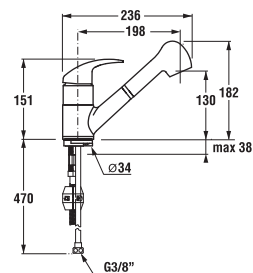

Číslo výrobku	Popis výrobku	Cena
H3512710043001	drezová stojančeková páková batéria s výsuvnou sprškou, chróm	74,15 €