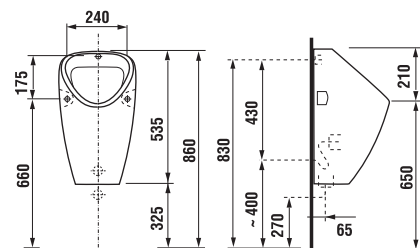

Číslo výrobku	Popis výrobku	Cena
H8430600000001	odsávací urinál Golem	118,40 €

Objednať zvlášť:	Popis výrobku	Cena
H8903490008901	inštalčná súprava s bielymi krytkami	2,68 €
H8903490008911	inštalčná súprava s chrómovanými krytkami	4,18 €
H8920030000001	sifón, vodorovný/zvislý odpad	27,51 €
H8948070000001	rúrka 1/2", vnútorný prívod vody, mosadz, dĺžka 90 mm	10,05 €
H8948080000001	gumové tesnenie vnútorné	4,51 €
H8910620000001	sítka pre urinál Golem	6,24 €