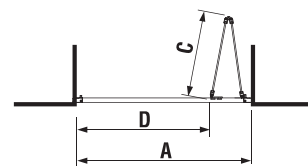

Sprchové dvere skládacie 800, 900 mm, ĽAVÉ/PRAVÉ, strieborný lesklý profil, 6 mm transparentné sklo alebo sklo s dekorom arctic a úpravou JIKA perla GLASS, držadlá chróm.

Číslo výrobku	Rozmer (mm)	Výška (mm)	Hrúbka (mm)	Variet vyhotovenia skla	Cena
H2552410026681	800	1950	6	transparentné	303,47 €
H2552420026681	900	1950	6	transparentné	320,64 €
H2552410026661	800	1950	6	arctic	318,99 €
H2552420026661	900	1950	6	arctic	336,28 €

šarža 668 – transparentné sklo
šarža 666 – arctic decor

Číslo výrobku	Rozmerové možnosti (mm) do niky		Šírka vstupu (mm) D	Rozmer (mm) C
	A min	A max		
H255241	765	795	535	306
H255242	865	895	635	358