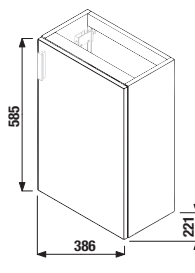

Číslo výrobku	Popis výrobku	Farba			
		biela/čelo pololesklý lak	sivá	tmavý dub	čerešňa
H4535141753001	skrinka s 1 ľavo/pravými dvierkami, vr. umývadla bez prepadu 40 × 23 cm s otvorom pre batériu VPRAVO, zrkadla a osvetlenia	151,67 €			
H4535141753011	skrinka s 1 ľavo/pravými dvierkami, vr. umývadla bez prepadu 40 × 23 cm s otvorom pre batériu VPRAVO, zrkadla a osvetlenia		166,82 €		
H4535141753021	skrinka s 1 ľavo/pravými dvierkami, vr. umývadla bez prepadu 40 × 23 cm s otvorom pre batériu VPRAVO, zrkadla a osvetlenia			151,67 €	
H4535141753081	skrinka s 1 ľavo/pravými dvierkami, vr. umývadla bez prepadu 40 × 23 cm s otvorom pre batériu VPRAVO, zrkadla a osvetlenia				166,87 €
Náhradné diely:	Popis výrobku	Cena			
H47J7303200001	svetlo Moonbox New, LED, IP 44, 1×8W, 510 lm, 300×25×83 mm, na montáž na sklo, dosku aj zrkadlovú skrinku				48,17 €

Nie je na odber samostatná skrinka ako náhradný diel.

Benefity kúpeľňového nábytku