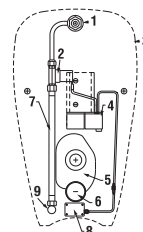

1. 1 - vtoková armatúra s tesnením
2. 2 - elektromagnetický ventil
3. 3 - keramický urinál
4. 4 - elektronika s radarovým senzomom na batériové napájanie
5. 5 - sifón
6. 6 - odpadové potrubie Ø 50 mm
7. 7 - prepojovacie hadičky
8. 8 - púzdro s napájacími batériami
9. 9 - rohový ventil pre prívod vody

H891062