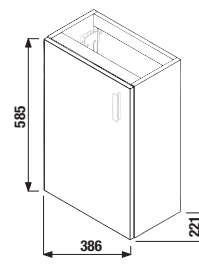

Nie je na odber samostatná skrinka ako náhradný diel.

SADA S UMÝVADIELKOM PETIT 40 CM S

biela/čelo polešklý lak

biela

sivá tmavý dub čerešňa

sivá tmavý dub čerešňa

H47J7303200001

PACK
1+3