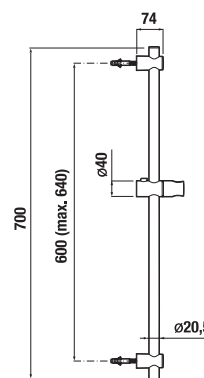

SPRCHOVÁ TYČ CUBITO-N S

Číslo výrobku	Popis výrobku	Cena
H3641X00043101	sprchová tyč, 700 mm	42,33 €