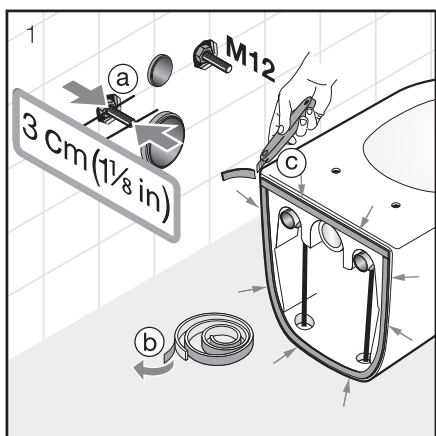

Inštalujte pomocou vyrovnávacej pásky H8929920000001 a vyrovnávacej sady H8926950000001:

Inštalácia Mio rimless

Inštalácia Mio rimless

Video na inštaláciu nájdete na www.youtube.com

ZÁVESNÉ KLOZETY A BIDETY /