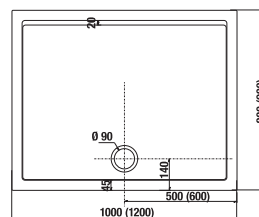

SPRCHOVÉ STENY, KÚTY, DVERE A VANIČKY /

SPRCHOVÁ VANIČKA Z LIATEHO MRAMORU PADANA OBDĹŽNIKOVÁ S

Číslo výrobku	Popis výrobku	Cena
H2119340000001	sprchová vanička obdĺžniková, 1000 × 800 mm, liaty mramor	193,43 €
H2119380000001	sprchová vanička obdĺžniková, 1000 × 900 mm, liaty mramor	208,34 €
H2119350000001	sprchová vanička obdĺžniková, 1000 × 800 mm, liaty mramor	246,74 €
H2119390000001	sprchová vanička obdĺžniková, 1000 × 900 mm, liaty mramor	259,77 €

Vaničky Padana sú vhodné na zabudovanie do podlahy.

Vaničky Padana sú plytké, preto odporúčame sifón H294230, ktorý má vysoký prietok 54 l/min.

Objednať zvlášť:	Cena
H2942300000001 sifón HL pre sprchové vaničky Ø 90 mm, s nerezovým krytom Ø 113 mm, prietok 54 l/min, vrátane montážneho príslušenstva	36,64 €
H8991030000001 dilatačná páska medzi vaničkou a stenou, 290 × 50 mm	7,21 €

SPRCHOVÁ VANIČKA Z LIATEHO MRAMORU PADANA ŠTVORCOVÁ S

Číslo výrobku	Popis výrobku	Cena
H2119310000001	sprchová štvorcová vanička, 800 × 800 mm, liaty mramor	152,07 €
H2119320000001	sprchová štvorcová vanička, 900 × 900 mm, liaty mramor	181,51 €

Vaničky Padana sú vhodné na zabudovanie do podlahy.

Vaničky Padana sú plytké, preto odporúčame sifón H294230, ktorý má vysoký prietok 54 l/min.

Objednať zvlášť:	Cena
H2942300000001 sifón HL pre sprchové vaničky Ø 90 mm, s nerezovým krytom Ø 113 mm, prietok 54 l/min, vrátane montážneho príslušenstva	36,64 €
H8991030000001 dilatačná páska medzi vaničkou a stenou, 290 × 50 mm	7,21 €

SPRCHOVÁ VANIČKA Z LIATEHO MRAMORU PADANA ŠTVRŤKRUHOVÁ S

Číslo výrobku	Popis výrobku	Cena
H2119330000001	sprchová štvrtkruhová vanička, 900 × 900 mm, rádius 550 mm, liaty mramor	176,29 €

Vaničky Padana sú vhodné na zabudovanie do podlahy.