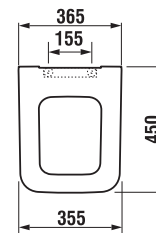

DOSKA S POKLOPOM PURE S

Číslo výrobku	Popis výrobku	Cena biela
H8934213000631	duroplastová WC doska s poklopom, rýchloúpinacia, nerezové príchytky	47,59 €
H8934223000631	duroplastová WC doska s poklopom, rýchloúpinacia, nerezové príchytky, Slowclose	71,59 €
Náhradné diely:	Popis výrobku	Cena
H8914220000631	rýchloúpinacie kovové úchyty na uchytenie sedadla do keramiky Pure H893421/H893422	11,46 €
H8914250000001	dorazy pre dosku a poklop H893421/H893422	3,56 €