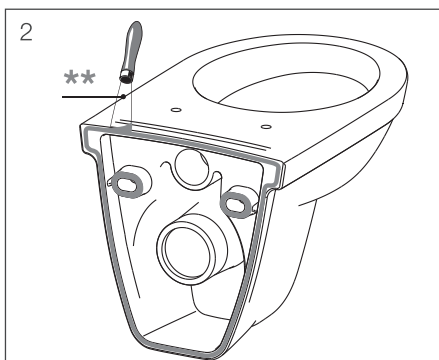

** Vyrovnávaciu hmotu naneste vo vrstve hrúbky 5 –10 mm.