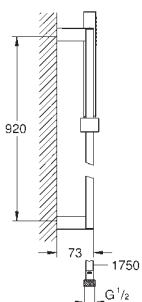

Euphoria Cube+ Stick
Sprchová tyč set 1 proud
set obsahuje:
ruční sprcha, kov
sprchová tyč 900 mm (27 841)
kovová sprchová hadice 1750 mm (28 025)
GROHE EcoJoy 9,5 l/min omezovač průtoku
GROHE DreamSpray perfektní vodní paprsky
GROHE StarLight chromový povrch
GROHE SpeedClean - odstranění vodního kamene přetřením
Vnitřní WaterGuide pro delší životnost
Twistfree - zabraňuje zkroucení sprchové hadice
vhodné pro průtokové ohřivače vody doporučený minimální tlak vody 1,0 bar

27 889 000 chrom 145,00