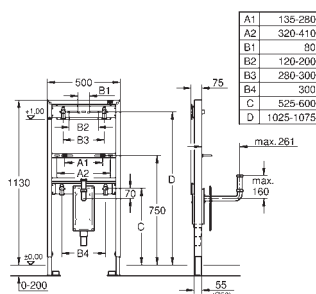

nástěnný držák 38 558 00M pro montáž na zeď je nutné objednat zvlášť

GROHE RAPID SL PRO UMYVADLO/BIDET

Objedn. číslo

Barva

Cena (EUR)

38 625 001

287,00

Rapid SL