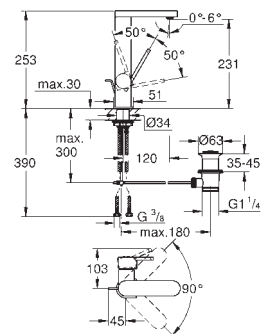

23 851 003

chrom

325,00

23 851 DC3

supersteel

439,00

23 851 AL3

kartáčovaný Hard Graphite

502,00

GROHE Plus
Páková umyvadlová baterie DN15, Velikost L
jednootvorová montáž
kovová ovládací páka
keramická kartuše 28 mm s
GROHE SilkMove
s omezovačem teplot
GROHE StarLight chromový povrch
GROHE EcoJoy SpeedClean perlátor 5,7 l/min
GROHE AquaGuide nastavitelný perlátor
GROHE QuickFix rychlouněvňovací systém
otočná výpusť
otočný úhel 90°
odtoková souprava DN 32
flexi přípojovací hadičky