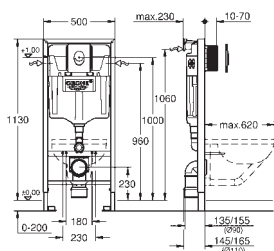

38 750 001

chrom

282,00

Rapid SL

Sada 4 v 1 pro WC, stavební výška 1.13 m
splachovací nádrž GD 2, 6 - 9 I

set obsahuje:

Rapid SL pro závěsné WC (38 528 001)

ovládací tlačítko Skate Air, chrom, vertikální montáž (38 505 000)

Rapid SL nástěnná přípojka (38 558 00M)

WC s odhlučňovací sadou (37 131 000)