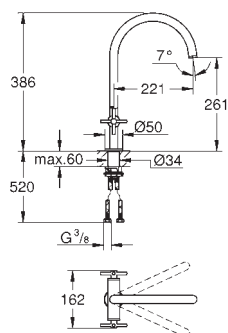

GROHE ATRIO

Objedn. číslo

Barva

Cena (EUR)

30 362 000
30 362 DC0
30 362 AL0

chrom
supersteel
kartáčovaný Hard Graphite

614,00
798,00
897,00

Atrio

Dřezová baterie

C - výpusť
jednootvorová montáž
GROHE StarLight chromový povrch
s keramickým vrškem DN 15, 90°
volitelný otočný úhel: 0° / 150° / 360°
flexi připojovací hadičky
GROHE QuickFix rychlomontážní systém
perlátor