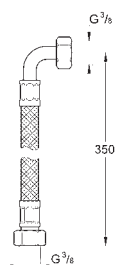

45 704 000

chrom

52,00

Přípojná hadička

300 mm
DN 10 x DN 10

GROHE EUROSMART COSMOPOLITAN T

Objedn. číslo

Barva