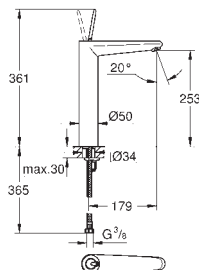

23 428 000
23 428 LS0

chrom
měsíční bílá/chrom

334,00
435,00

Eurodisc Joy
Páková umyvadlová baterie DN 15, velikost XL
jednootvorová montáž
kovová ovládací páka
pro volně stojící umývatka
GROHE FeatherControl Joystick kartuše
GROHE EcoJoy SpeedClean perlátor 5,7 l/min
GROHE StarLight chromový povrch
GROHE QuickFix Plus Rychloupevňovací systém
hladké tělo
flexi připojovací hadičky
doporučený minimální tlak vody 1,0 bar