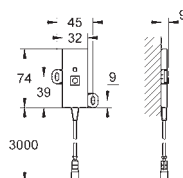

36 356 000

182,00

GROHE F-digital
Vysílač
volitelné příslušenství pro digitální směšovací jednotky