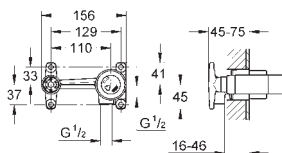

33 769 000

272,00

Pákové podomítkové univerzální montážní těleso, DN 15

pro dvouotvorové umyvadlové baterie
k vestavbě do stěny
bez montážních dílů
keramická kartuše 46 mm s technologií
GROHE SilkMove
variabilně nastavitelný omezovač průtoku
montážní hloubka 45 - 75 mm
montážní šablona