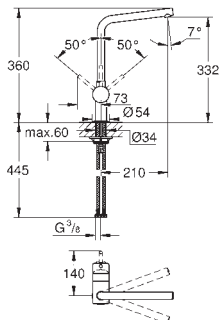

úhel otočení 360°

zajištěno proti zpětnému toku

flexi připojovací hadičky

GROHE QuickFix rychlomontážní systém

GROHE MINTA / MINTA SMARTCONTROL / MINTA TOUCH

Objedn. číslo

Barva

Cena (EUR)