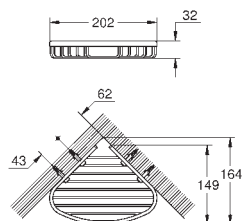

GROHE BAUCOSMOPOLITAN

Objedn. číslo

Barva

Cena (EUR)

40 664 001 N

chrom

37,49

BauCosmopolitan Drátěný mýdelník

Materiál: kov
pro rohovou montáž
malý
vhodné pro šroubování (obsahuje šrouby a hmoždinky)