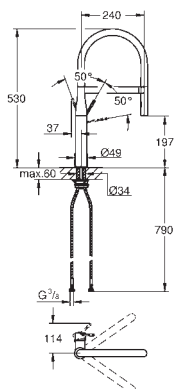

GROHE QuickFix Plus ultra rychlá a snadná instalace bez nutnosti použití nářadí

GROHE Zero vedení vody uvnitř - bez niklu a olova

30 294 000	chrom	542,00
30 294 DC0	supersteel	704,00
30 294 BE0	leštěný nikel	761,00
30 294 EN0	kartáčovaný nikel	816,00
30 294 GL0	Cool Sunrise	761,00
30 294 GN0	kartáčovaný Cool Sunrise	816,00
30 294 DA0	Warm Sunset	761,00
30 294 DL0	kartáčovaný Warm Sunset	816,00
30 294 A00	Hard Graphite	761,00
30 294 AL0	kartáčovaný Hard Graphite	816,00