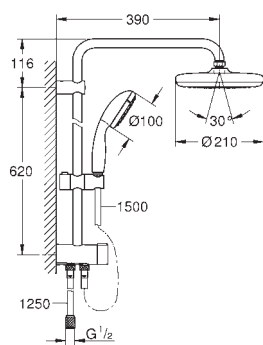

Tempesta System 210

Nástěnný Flex sprchový systém s přepínačem

set obsahuje:

horizontální sprchové rameno 390 mm, nastavitelné před instalací

přepínání mezi ruční sprchou, hlavovou sprchou nebo Eco nastavení hlavové

sprchy

hlavová sprcha Tempesta 210 (26 408)

2 sprchové proudy (přes přepínač)

Rain, SmartRain

chromový kryt

s otočným kloubem

otočný úhel $\pm 15^\circ$

ruční sprcha Tempesta 100 (27 852)

sprchový proud: Rain

výškově nastavitelná s kluzákem

vzdálenost mezi přepínačem a horním držákem: 620 mm

sprchová hadice Relexaflex 1.500 mm (28 151)

sprchová hadice Relexaflex 1250 mm (28 150)

flexibilní instalace: připojení k vodovodní přípojce / nástěnné přípojce pro přívod

vody s 1/2", k baterií nebo sprchové hadici 1250 mm

GROHE DreamSpray perfektní vodní paprsky

GROHE StarLight chromový povrch

GROHE SpeedClean - odstranění

vodního kamene přetřením

Vnitřní WaterGuide pro delší životnost

ShockProof silikonový kroužek proti poškození

způsobeném spadnutím sprchy

vhodné pro průtokové ohřivače od 18 kW

minimální průtok 7 l/min