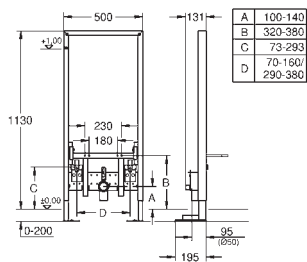

GROHE RAPID SL INSTALACE DO PROSTORU

Objedn. číslo

Barva

Cena (EUR)

38 581 001

451,00

Rapid SL

Modul pro bidet, stavební výška 1.13 m

pro montáž do prostoru,
předstěnovou montáž
nebo montáž do lehké příčky
ocelový rám, práškové lakování, samonosný
kompletně předmontováno
výškově nastavitelné objektové přípojky a
připojení pro armatury
výškově aretovatelné
certifikováno TÜV
upevňovací materiál
nosné úchyty pro bidet
HT-odpadní koleno DN 15
těsnění Ø 32 mm
2 odhlučňené přípojky pro armatury
DN 15
upevňovací materiál pro bidet
nástěnný držák 38 558 00M pro montáž na zeď je nutné objednat zvlášť

38 558 00M

19,00