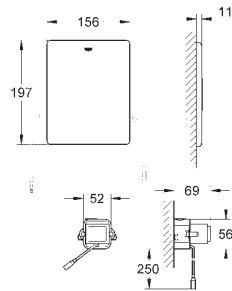

38 759 SD0

nerez ocel, kartáčovaná

972,00

Rádiová elektronika

pro WC
přijímač 868,4 MHz
pro nosné lišty pro handicapované s rádiovým
vysílačem Hewi, Keuco, Lehnen, Normbau,
Pressalit, AMS, Deubad, Erlau, FRELU, FSB
pro splachovací nádrž GD 2, pro splachovací nádržku 6 l
podomítkové, čelní tlačítko 156 x 197 mm
servomotor
s trafem 100-230 V, 50-60 Hz, 6 V
nastavení objemu vody při splachování
nastavení splachování
možné nastavit interval splachování 72 h
s prodlužovacím kabelem, délka 3.00 m,
pro připojení transformátoru a
elektroniky
certifikace CE