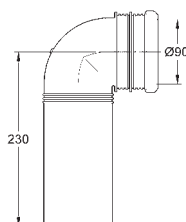

PP-odpadové koleno DN 90

s nastavením hloubky