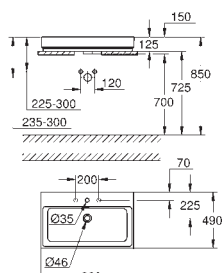

39 476 00H N

alpská bílá

328,00

Cube Ceramic
Umyvadlo na desku 80 cm

glazurovaná zadní strana
s 1 otvorem připraveným a 2 otvory předpřipravenými
s přepadem
800 x 490 mm
včetně montážní sady
glazovaná hladká keramika
PureGuard zářivě bílá keramika s antibakteriálními
ionty zabraňujícími růstu bakterií
10 ks na paletě