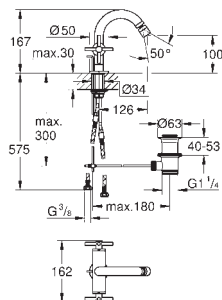

24 027 003	chrom	514,00
24 027 DC3	supersteel	702,00
24 027 GL3	Cool Sunrise	752,00
24 027 DA3	Warm Sunset	752,00
24 027 AL3	kartáčovaný Hard Graphite	802,00

Atrio
Bidetová jednotvorová baterie, DN 15, velikost M
s keramickým vrškem DN 15, 90°
GROHE StarLight chromový povrch
GROHE QuickFix rychlomontážní systém
kloubový perlátor
obloukový výtok
odtoková souprava DN 32
flexi připojovací hadičky
s křížovými kohoutky
Dva různé sety krytek. Jeden set s označením „H“ a „C“, druhý bez označení