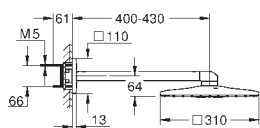

26 481 000

chrom

582,00

26 481 DC0

supersteel

809,00

26 481 GN0

kartáčovaný Cool Sunrise

983,00

26 481 DL0

kartáčovaný Warm Sunset

983,00

26 481 A00

Hard Graphite

925,00

26 481 AL0

kartáčovaný Hard Graphite

983,00