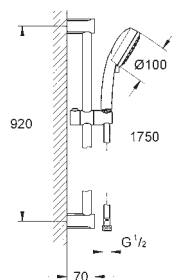

27 788 002

chrom

73,00

**Tempesta Cosmopolitan 100
Sprchový set s tyčí, 2 proudy**

set obsahuje:

ruční sprcha II (27 571)

sprchová tyč 900 mm (27 522)

sprchová hadice Relexaflex

1750 mm DN 15 x DN 15 (28 154)

GROHE DreamSpray perfektní vodní paprsky

GROHE StarLight chromový povrch

GROHE SpeedClean - odstranění

vodního kamene přetřením

Vnitřní WaterGuide pro delší životnost

vhodné pro průtokové ohřivače vody

doporučený minimální tlak vody 1,0 bar