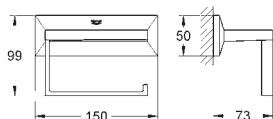

Allure Brilliant
Držák toaletního papíru
bez krytu
Materiál: kov
skryté upevnění
GROHE StarLight chromový povrch

40 500 000 N

chrom

299,17