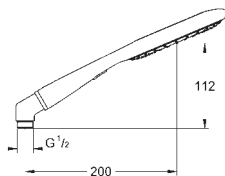

Rainshower Icon 150
Ruční sprcha 2 proudy

Rain, SmartRain
eko funkce, redukce průtoku
kovové kolénko (adaptér) pro kombinaci ruční sprchy s sprchovou hadicí
GROHE EcoJoy technologie pro nízkou spotřebu vody a perfektní průtok
GROHE CoolTouch - technologie pro stále chladný povrch
GROHE DreamSpray perfektní vodní paprsky
GROHE StarLight chromový povrch
GROHE SpeedClean - odstranění vodního kamene přetřením
Vnitřní WaterGuide pro delší životnost
Univerzální upevňovací systém: Vhodný ke všem standardním sprchovým hadicím
vhodné pro průtokové ohřívače vody

27 448 000

RSH purpurová

105,00