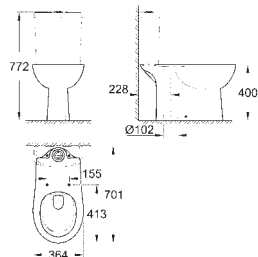

39 429 000 N

alpská bílá

89,00

**Bau Ceramic
Stojící mísa pro kombi WC**

hluboké splachování
záchodová mísa bez okrajového splachovacího kruhu (rimless)
spodní odpad
objem spláchnutí 6/3 l
včetně montážní sady
nádržku je nutné objednat zvlášť
glazovaná hladká keramika
kompatibilní se sedátkem 39 492 000 (standardní) nebo 39 493 000 (soft close)
9 ks na paletě