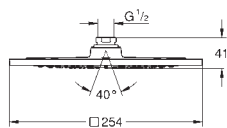

GROHE HLAVOVÉ SPRCHY

Objedn. číslo

Barva

Cena (EUR)

27 285 000

chrom

499,00

Rainshower F-Series 10"

Hlavová sprcha s jedním proudem

Rain

hlavová sprcha 254 x 254 mm

Materiál: kov

kulový kloub s úhlem otočení +/-20 °

přípojný závit DN 15

GROHE EcoJoy 9,5 l/min omezovač průtoku

GROHE DreamSpray perfektní vodní paprsky

GROHE StarLight chromový povrch

GROHE SpeedClean - odstranění

vodního kamene přetřením

vhodné pro průtokové ohřivače vody

doporučený minimální tlak vody 1,0 bar

27 271 000

chrom

499,00