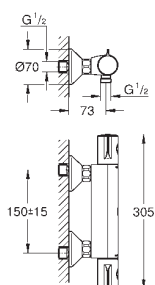

Grotherm 800

Termostatická sprchová baterie, DN 15

montáž na stěnu
GROHE StarLight chromový povrch
GROHE SafeStop bezpečnostní tlačítko na 38°C
Volitelný omezovač teploty GROHE SafeStop Plus na úrovni 43°C
kompaktní kartuše GROHE TurboStat s voskovým termočlánkem
integrovaný uzávěr smíšené vody
ovládání průtoku s úsporným tlačítkem a individuálně nastavitelnou úspornou zarážkou
keramický vršek DN 15, 180°
výstup sprchy dole DN 15
zachytávač nečistot
integrované zpětné klapky
zajištěno proti zpětnému toku
S-přípojky
kovová rozeta
GROHE EcoJoy technologie pro nízkou spotřebu vody a perfektní průtok

23 341 000

chrom

100,00