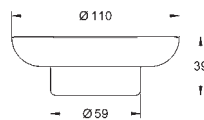

24,16

40 394 AL1 N

kartáčovaný Hard Graphite

27,49

Essentials Dávkovač tekutého mýdla

materiál: sklo / kov
objem nádoby 160 ml
je kompatibilní s následujícími držáky
Essentials (40 369 xx1)
Essentials Cube (40 508)
BauCosmopolitan (40 585)
Essentials Authentic (40 652)
GROHE StarLight chromový povrch