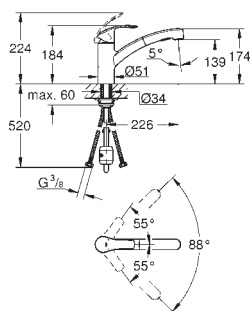

30 305 000
30 305 DC0

chrom
supersteel

179,00
235,00

Eurosmart
Páková dřezová baterie, DN 15
nízká výpusť
jednootvorová montáž
GROHE StarLight chromový povrch
keramická kartuše s technologií
GROHE SilkMove 35 mm
sítka
s integrovaným omezovačem teploty
vytahovací duální sprška - přepínání mezi normálním a sprchovým proudem
přepínání: perlátor/SpeedClean sprchový proud
automatické zpětné přepínání na perlátor
variabilně nastavitelný omezovač průtoku
otočná litá výpusť
otočný rádius 88°
GROHE Zero vedení vody uvnitř - bez niklu a olova
flexi připojovací hadičky
GROHE QuickFix rychlomontážní systém
zajištěno proti zpětnému toku