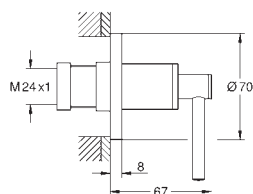

19 088 003

chrom

102,00

19 088 DC3

supersteel

144,00

19 088 GL3

Cool Sunrise

154,00

19 088 DA3

Warm Sunset

154,00

19 088 AL3

kartáčovaný Hard Graphite

166,00

Atrio

Vrchní díl podomítkového ventilu

pro GROHE podomítkový ventil 35 028 000 nebo 29 032 000
GROHE StarLight chromový povrch
nastavitelná hloubka zabudování
20 - 80 mm
šroubovací rozeta s utěsněním ke stěně
s pákovým ovládním