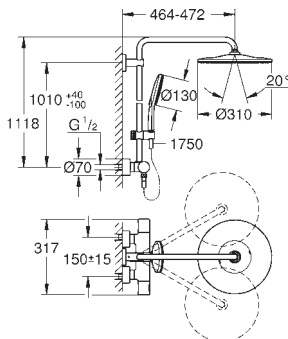

GROHE RAINSHOWER SMARTACTIVE SYSTEM

Objedn. číslo

Barva

Cena (EUR)

26 648 000

chrom

1 010,00

Rainshower SmartActive 310

Sprchový systém s termostatem na zeď

set obsahuje:

horizontální otočné sprchové rameno 450 mm

nástěnný termostat s aquadimmerem

umožňuje změnu mezi:

hlavová sprcha Rainshower Mono 310 (26 562)

s otočným kloubem

otočný úhel $\pm 15^\circ$

Rainshower SmartActive 130 ruční sprcha (26 574)

výškově nastavitelná s kluzákem

s výkonnou rukojetí

Silverflex sprchová hadice 1 750 mm (28 388 000)

kompaktní kartuše GROHE TurboStat s voskovým termočlánkem

GROHE SafeStop bezpečnostní tlačítko na 38°C

Volitelný omezovač teploty GROHE SafeStop Plus na úrovni 43°C

GROHE CoolTouch ochrana proti opaření

GROHE DreamSpray perfektní vodní paprsky

GROHE One-Click Showering výběr proudů

jedním stiskem

GROHE StarLight chromový povrch

GROHE EcoJoy 9,5 l/min omezovač průtoku

GROHE QuickFix (nastavitelný horní držák)

GROHE SpeedClean - odstranění

vodního kamene přetřením

vhodné pro průtokové ohřivače od 18 kW

minimální průtok 7 l/min

doporučený minimální tlak vody 1,0 bar

SPRCHY /
SPRCHOVÉ
SYSTEMY

26 648 LS0

měsíční bílá

1 160,00