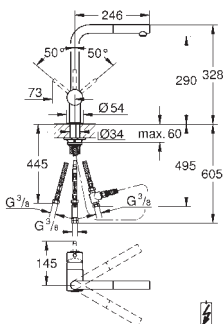

31 397 000	chrom	382,00

Minta

Páková dřezová baterie, DN 15

pro průtokové ohřivače
L-výpust'
jednootvorová montáž
GROHE StarLight povrch
keramická kartuše 46 mm s technologií
GROHE SilkMove
výsuvná sprcha s perlátorem
variabilně nastavitelný omezovač průtoku
otočná výpust'
úhel otočení 360°
integrováné zpětné klapky
zajištěno proti zpětnému toku
flexi připojovací hadičky
GROHE QuickFix rychlomontážní systém