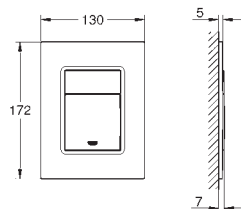

37 535 000
37 535 DC0
37 535 AL0

chrom
supersteel
kartáčovaný Hard Graphite

82,00
180,00
180,00

Skate Cosmopolitan S
Splachovací tlačítko
pro 2-činné splachování, a nebo funkci start/stop
pro pneumatický odtokový ventil AV1
splachovací nádrž GD 2
vertikální montáž
130 x 172 mm
vyrobená z ABS
GROHE StarLight chromový povrch
GROHE EcoJoy technologie pro nízkou
spotřebu vody a perfektní průtok
ovládací tlačítko s magnetickým držákem a upevněním
montážní šachta 40 911 000 se prodává samostatně