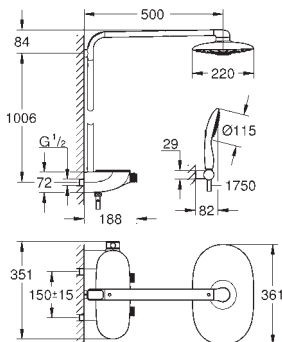

26 250 L50

měsíční bílá

1 620,00

Rainshower System SmartControl Duo 360 Sprchový systém s termostatem na zed'

set obsahuje:

sprchové ramínko horizontální 500 mm
nástěnný SmartControl termostát
umožňuje změnu mezi:
hlavová sprcha Rainshower Duo 360, bílá spodní část sprchy
GROHE PureRain/GROHE Rain O² proud* a TrioMassage
ruční sprcha Power&Soul 115 (27 671 LS0)
nástěnný držák ruční sprchy (27 055)
Silverflex sprchová hadice 1 750 mm (28 388 000)
minimální průtok 10 l /min.

GROHE DreamSpray perfektní vodní paprsky

GROHE StarLight chromový povrch

GROHE CoolTouch ochrana proti opaření

kompaktní kartuše GROHE TurboStat s voskovaným termočlánkem

GROHE EcoJoy technologie pro nízkou

spotřebu vody a perfektní průtok

GROHE SafeStop bezpečnostní tlačítko na 38°C

Volitelný omezovač teploty GROHE SafeStop Plus na úrovni 43°C

SmartControl tlačítko ON-OFF, ovládání proudu

od EcoJoy do plného proudu Full Flow

GROHE EasyReach sprchová polička

GROHE SpeedClean - odstranění

vodního kamene přetřením

Vnitřní WaterGuide pro delší životnost

vhodné pro průtokové ohřivače od 18 kW

Twistfree - zabráňuje zkroutení

sprchové hadice

* musí být rozhodnuto při první instalaci; výchozí nastavení z výroby: GROHE PureRain