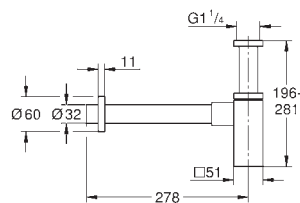

40 564 000

chrom

280,00

40 564 DC0

supersteel

393,00

40 564 A00

Hard Graphite

421,00

40 564 AL0

kartáčovaný Hard Graphite

450,00

Sifon
pro umyvadlo
GROHE StarLight chromový povrch
mosazné těleso