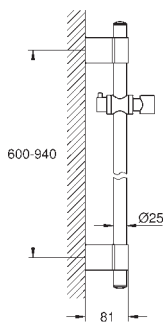

28 819 001 chrom 144,00
28 819 EN1 kartáčovaný nikel 246,00

Rainshower
Sprchová tyč, 900 mm
s nástěnnými kovovými držáky
pohyblivý držák s kloubem
nastavitelná vzdálenost GROHE QuickFix
vhodná k ručním sprchám Relexa
Trio (28 793)
proud Champagne (28 794)
Massage (28 795)
Five (28 796)
vhodné pro ruční sprchy Rainshower
130 mm Classic (28 764)
160 mm Classic (28 765)
130 mm Cosmopolitan (28 755)
160 mm Cosmopolitan (28 756)
GROHE StarLight chromový povrch