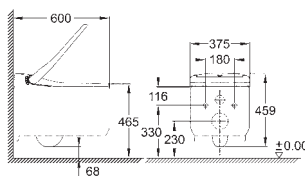

Další funkce
vysoušení teplým vzduchem s nastavitelnou teplotou
systém s filtrem pro odstranění zápachu
Technologie PlasmaCluster
odvápňovací funkce
sedátko a poklop z Duroplastu s automatickým otevíráním/zavíráním
detekce uživatele pomocí infračervených snímačů
nastavení polohy sedátka
vypínač
vnitřní a vnější noční osvětlení mísy
skrytá vodovodní přípojka a kabelové vedení
dálkové ovládání
Smartphone APP pro iOS nebo Android

obsahuje:
zvuková izolace a montážní deska
manuální dálkový ovladač s nástěnným držákem
aktivní uhlíkový filtr pro absorpci zápachu
přípojovací sada pro podomítkové nádržky
ochrana trysky
napájecí kabel se systémovou zástrčkou
tlak 0,05 - 1 MPa (0,5 - 10 bar)
nominální napětí 220–240 V AC
frekvence síťového napětí 50–60 Hz
stupeň krytí IPX4
vyhovuje EN 1717
certifikace CE