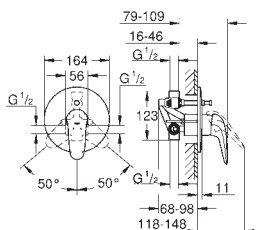

23 730 003

chrom

178,00

Eurostyle

Páková vanová baterie, DN 15

k vestavbě do stěny
keramická kartuše 46 mm s technologií
GROHE SilkMove
GROHE StarLight chromový povrch
GROHE QuickFix skryté upevnění
set obsahuje:
montážní set
(19 506 003)
s podomítkovým tělesem
variabilně nastavitelný omezovač průtoku
automatické přepínání: vana/sprcha
kovová páka
omezovač teploty na objednávku (46 308)
kovové nástěnné rozety