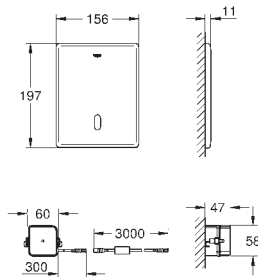

GROHE ELEKTRONICKÉ OVLÁDÁNÍ PRO WC

Objedn. číslo

Barva

Cena (EUR)

38 698 SD1

nerez ocel, kartáčovaná

648,00

Tectron Skate