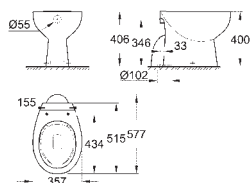

39 431 000 N

alpská bílá

60,00

**Bau Ceramic
Stojící WC**

hluboké splachování
záchodová mísa bez okrajového splachovacího kruhu (rimless)
spodní odpad
objem spláchnutí 6/3 l
včetně montážní sady
glazovaná hladká keramika
12 ks na paletě