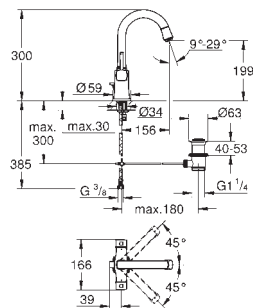

21 107 IGO

chrom / zlatá

615,00

Grandera
Dvoupáková umyvadlová baterie DN15, velikost L

jednootvorová montáž
ventily na teplou a studenou vodu
s keramickými vršky DN 15 - 90°
GROHE StarLight chromový povrch
GROHE EcoJoy technologie pro nízkou
spotřebu vody a perfektní průtok
GROHE AquaGuide nastavitelný perlátor 5.7 l/min
otočná výpusť
odtoková souprava DN 32
flexi přípojovací hadičky
doporučený minimální tlak vody 1,0 bar