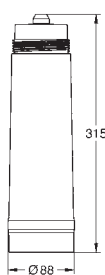

40 691 001 N

75,83

**GROHE Blue
Magnesiový filtr**

BWT náhradní filtr pro GROHE Blue

pro doplnění vody magnesiem

kapacita 400 L při 17° dGH

5-fázový filtr

kompatibilní s GROHE Blue Home, GROHE Blue Professional a GROHE Blue Pure