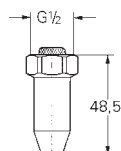

Vypouštěcí ventil DN 15
k propojení uzavíracího ventilu
a sprchy
podle směrnic pro nemocnice
vnitřní závit DN 15
GROHE StarLight chromový povrch