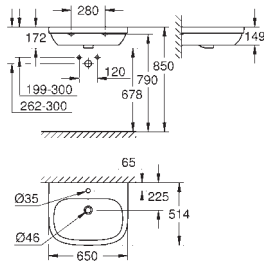

39 323 000 N

alpská bílá

66,00

39 323 00H N

alpská bílá

99,00

**Euro Ceramic
Závěsné umyvadlo 65 cm**

závěsné
1 otvor na baterii
s přepadem
650 x 515 mm
glazovaná hladká keramika
volitelné: **PureGuard** zářivě bílá keramika s antibakteriálními
ionty zabraňujícími růstu bakterií (00H)
18 ks na paletě