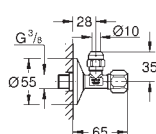

Roháček DN 10

zdrsněný přípojovací závit pro snadné utěsnění
stěnové propojení DN 10
výstupní závit DN 10
s kompenzací délky
kompresní matiči Ø 10 mm
vodotěsné uzavírací vřeteno, mosaz, s tukovou
komorou a dvojitým O-kroužkem
dlouhá spojovací hřídel
ergonomická rukojeť
označení neutrální
kovová rozeta Ø 55 mm

22 017 00M

chrom

58,00