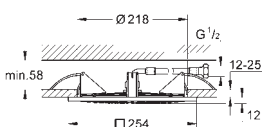

Rainshower F-Series 10" 254 x 254
Stropní sprcha s jedním proudem

Rain
hlavová sprcha 254 x 254 mm
Materiál: kov
přípojný závit DN 15
GROHE DreamSpray perfektní vodní paprsky
GROHE StarLight chromový povrch
GROHE SpeedClean - odstranění vodního kamene přetřením
vhodné pro průtokové ohřívače vody
doporučený minimální tlak vody 1,0 bar