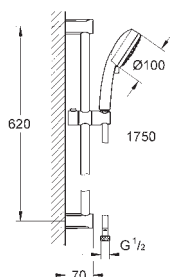

27 580 002

chrom

84,00

**Tempesta Cosmopolitan 100
sprchový set s tyčí, 4 proudy**

set obsahuje:

ruční sprcha Tempesta Cosmopolitan 100 (27 575)

sprchová tyč 600 mm (27 521)

sprchová hadice Relexaflex