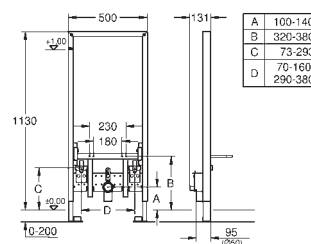

Rapid SL
Modul pro bidet, stavební výška 1.13 m
traverzy pro keramiku
ocelový rám, práškové lakování, samonosný
pro předstěnovou montáž nebo montáž do lehké příčky
kompletně předmontováno
výškově nastavitelné objektové přípojky a
připojení pro armatury
rychlé nastavení, uzamykatelné
upevňovací materiál
certifikováno TÜV
nosné úchyty pro bidet
HT-odpadní koleno DN 15
těsnění Ø 32 mm
2 odhlučňené přípojky pro armatury
DN 15
upevňovací materiál pro bidet
nástěnný držák 38 558 00M pro montáž na zeď je nutné objednat zvlášť

38 545 000

334,00