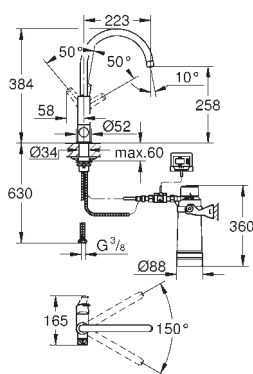

GROHE Blue Pure Eurosmart
Startovní sada

set obsahuje:

GROHE Blue Páková dřezová baterie s filtrační funkcí
jednotvorová montáž

C - výpusť

samostatná páka pro filtrovanou vodu

vršek DN 15

GROHE StarLight chromový povrch

keramická kartuše 28 mm s

GROHE SilkMove

otočná výpusť

otočný úhel 150°

Oddělené vedení vody

flexi připojovací hadičky

hlavový filtr GROHE Blue

GROHE Blue ultra výkonný filtr pro zachycení bakterií a prémiovou chuť

Kapacita 3000 litrů

průtokoměr pro měření životnosti filtru včetně 2x AA baterií

30 386 000

chrom

630,00