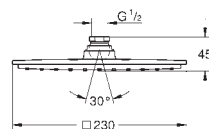

Rainshower Allure 230
Hlavová sprcha s jedním proudem

Rain
230 x 230 mm
Materiál: kov
kloub s úhlem otočení $\pm 15^\circ$
přípojný závit DN 15
GROHE EcoJoy 9,5 l/min omezovač průtoku
GROHE DreamSpray perfektní vodní paprsky
GROHE StarLight chromový povrch
GROHE SpeedClean - odstranění vodního kamene přetřením
vhodné pro průtokové ohřivače vody
doporučený minimální tlak vody 1,0 bar

27 479 000

chrom

531,00

dtto bez omezení průtoku

28 778 000

chrom

715,00