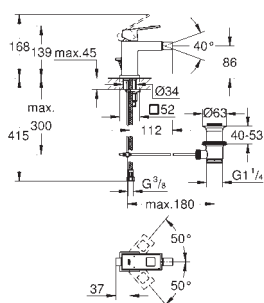

23 138 000 chrom 232,00

Eurocube
Páková bidetová baterie, DN 15, velikost S
jednootvorová montáž
kovová ovládací páka
keramická kartuše 28 mm s
GROHE SilkMove
omezovač teploty
GROHE StarLight chromový povrch
GROHE QuickFix Plus Rychloupevňovací systém
kloubový perlátor
odtoková souprava DN 32
flexi připojovací hadičky