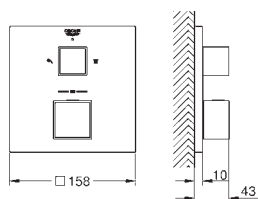

GROHE GROHTHERM CUBE

Objedn. číslo

Barva

Cena (EUR)

24 154 000

chrom

590,00

Grotherm Cube

Termostatická baterie pro 2 výstupy s integrovaným uzavíracím/přepínacím ventilem

sada pro kompletní instalaci pomocí podomítkového tělesa
GROHE Rapido SmartBox 35 600 000
kompaktní kartuše GROHE TurboStat s voskovým termočlánkem
GROHE StarLight chromový povrch
kování GROHE QuickFix s krytým těsněním a upevňovacími prvky
kovový panel s možností dodatečného upevnění polohy až o 6°
natištěné symboly pro hlavovou a ruční sprchu
GROHE SafeStop bezpečnostní tlačítko na 38°C
Volitelný omezovač teploty GROHE SafeStop Plus na úrovni 43°C / 46°C
GROHE AquaDimmer, integrovaný uzavírací/přepínací ventil
průtok: výstup B = 27 l/min, výstup C = 30 l/min
bez podomítkového tělesa

35 600 000

92,00

GROHE Rapido SmartBox univerzální vestavbové těleso

24 155 000

chrom

590,00