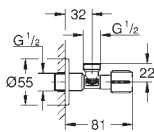

GROHE ROHOVÉ VENTILY

Objedn. číslo

Barva

Cena (EUR)

22 046 000

chrom

8,40

Rohový ventil, DN 15

zdrsněný připojovací závit pro snadné utěsnění
nástěnná přípojka DN 15

výtok DN 15

vodotěsné uzavírací vřeteno, mosaz, s tukovou
komorou a dvojitým O-kroužkem

dlouhá spojovací hřídel

ergonomická kovová rukojeť

označení neutrální

kovová rozeta Ø 55 mm

baleno v blistru

GROHE StarLight povrch