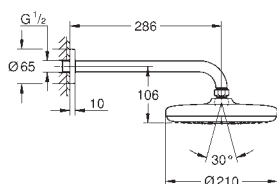

26 412 000

chrom

170,00

Tempesta 210

Hlavová sprcha set 286 mm, 1 proud

set obsahuje:

hlavová sprcha Tempesta 210 9,5 l/min (26 410)

sprchový proud

Rain

sprchové rameno Rainshower 286 mm (28 576 000)

GROHE EcoJoy 9,5 l/min omezovač průtoku

GROHE DreamSpray perfektní vodní paprsky

GROHE StarLight chromový povrch

GROHE SpeedClean - odstranění

vodního kamene přetřením

Vnitřní WaterGuide pro delší životnost

vhodné pro průtokové ohřivače vody

doporučený minimální tlak vody 1,0 bar

26 411 000

chrom

170,00

dtto bez omezení průtoku

27 870 001

chrom

75,00