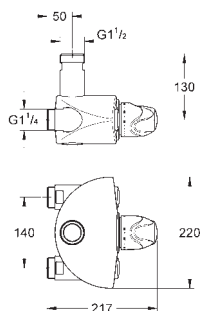

35 085 000

chrom

1 760,00

Grotherm XL
Termostatická baterie, DN 25
montáž na stěnu
průtok 9 l/min až 140 l/min
voskový termoprvek nestoupavý
ovladač teploty s nastavitelným
bezpečnostním dorazem
mezi 33°C a 43°C
zařízení pro usnadnění termické desinfekce
integrované zpětné klapky a sítky
na nečistoty jako kompaktní
servisní jednotka
přípojný závit DN 32
výstupní závit DN 40
zaměnitelný výstup nahoře/dole
bez přípojek
GROHE StarLight chromový povrch
doporučený minimální tlak vody 1,0 bar

35 087 000

chrom

1 190,00