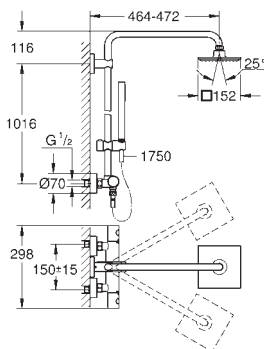

27 932 000

chrom

623,00

Euphoria System 150

Sprchová souprava s termostatickou baterií na omítku

set obsahuje:

horizontální otočné sprchové rameno 450 mm

nástěnný termostat s aquadimmerem

umožňuje změnu mezi:

hlavová sprcha Euphoria Cube 150 (27 705 000)

sprchový proud: Rain

s otočným kloubem

úhel otočení $\pm 12^\circ$

ruční sprcha Euphoria Cube Stick (27 698 000)

výškově nastavitelná s kluzákem

Silverflex sprchová hadice 1 750 mm (28 388 000)

GROHE EcoJoy 9,5 l/min omezovač průtoku

kompaktní kartuše GROHE TurboStat s voskovým termočlánkem

GROHE SafeStop bezpečnostní tlačítko na 38°C

Volitelný omezovač teploty GROHE SafeStop Plus na úrovni 43°C

GROHE DreamSpray perfektní vodní paprsky

GROHE StarLight chromový povrch

GROHE SpeedClean - odstranění

vodního kamene přetřením

Vnitřní WaterGuide pro delší životnost

Twistfree - zabraňuje zkroucení

sprchové hadice

vhodné pro průtokové ohřivače od 18 kW

minimální průtok 7 l/min

doporučený minimální tlak vody 1,0 bar

volitelné příslušenství: GROHE EasyReach příhrádka (26 362)