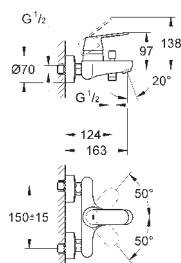

32 831 000

chrom

131,00

Eurosmart Cosmopolitan
Páková vanová baterie, DN 15
montáž na stěnu
kovová ovládací páka
keramická kartuše 46 mm s technologií
GROHE SilkMove
GROHE StarLight chromový povrch
variabilně nastavitelný omezovač průtoku
nastavitelné min. množství 2,5 l/min
automatické přepínání: vana/sprcha
perlátor
integrovaná zpětná klapka ve výstupu
sprchy DN 15
S-připojky
zajištěno proti zpětnému toku
omezovač teploty na objednávku (46 308)
skupina armatur I, přezkoušeno dle DIN 4109