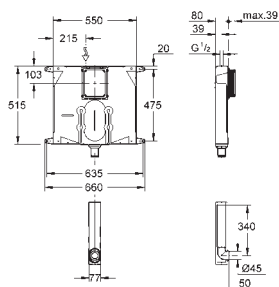

GROHE SPLACHOVACÍ NÁDRŽKY

Objedn. číslo

Barva

Cena (EUR)

38 863 000

134,00

Splachovací nádržka pro WC 80 mm nastavitelný průtok 6 - 9 l

pneumatický odtokový ventil nabízí 3 režimy chodu: 2-činné splachování, anebo start/stop a nebo nepřerušitelné (pouze start)
přívod vody shora
skupina armatur 1 - nízká hlučnost
s vynilovou izolací pro nahození omítky
s hadicí bez závitů, pouze na potlačení
rohový ventil DN 15
obsahuje kontrolu hřídele,
ochrana při fázi výstavby,
pro vertikální použití
upevňovací úchyty

Bez ovládání/ovládacího tlačítka

GROHE EcoJoy technologie pro nízkou spotřebu vody a perfektní průtok
revizní otvor 40 949 000 pro malá ovládací tlačítka
je nutné objednat zvlášť