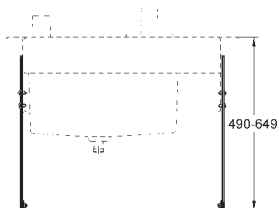

40 207 000 N

10,00

Náhradní kartáč, komplet

GROHE PŘÍSLUŠENSTVÍ

Objedn. číslo

Barva

Cena (EUR)

45 388 000