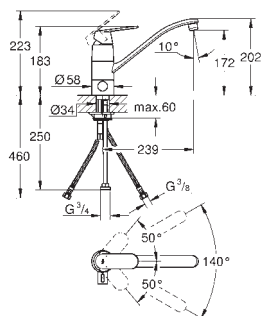

31 161 000

chrom

235,00

Eurosmart Cosmopolitan
Páková dřezová baterie, DN 15
integrováný předuzávěr
nízká výpusť
jednootvorová montáž
GROHE StarLight povrch
keramická kartuše 46 mm s technologií
GROHE SilkMove
perlátor
variabilně nastavitelný omezovač průtoku
otočná výpusť
otočný úhel 140°
flexi přípojovací hadičky
GROHE QuickFix rychlomontážní systém