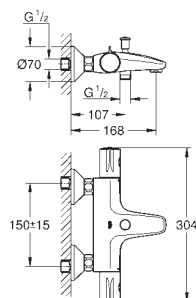

S-připojky

kovová rozeta

GROHE EcoJoy technologie pro nízkou

spotřebu vody a perfektní průtok

34 567 000

chrom

270,00

Grotherm 800