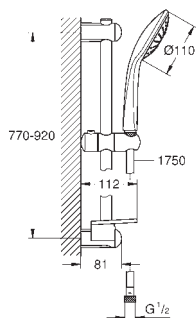

27 267 001

chrom

101,00

Euphoria 110 Mono
Sprchová tyč set 1 proud

set obsahuje:

ruční sprcha Mono 27 264
Silverflex sprchová hadice 1 750 mm (28 388 000)

GROHE EasyReach polička (27 596)

GROHE DreamSpray perfektní vodní paprsky

GROHE StarLight chromový povrch

GROHE QuickFix (horní držák nastavitelný

pro přizpůsobení existujících otvorů)

GROHE SpeedClean - odstranění

vodního kamene přetřením

Vnitřní WaterGuide pro delší životnost

Twistfree - zabraňuje zkroucení

sprchové hadice

vhodné pro průtokové ohřívače vody

doporučený minimální tlak vody 1,0 bar