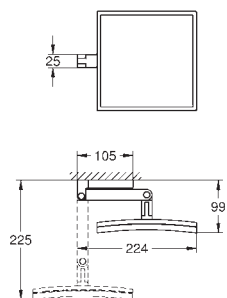

40 808 000 N

chrom

137,49

Selection Cube
Kosmetické zrcátko
materiál: sklo / kov
montáž na stěnu
skryté upevnění
zvětšení: x 3
GROHE StarLight povrch