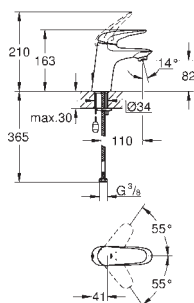

23 713 003

chrom

123,00

Eurostyle
Páková umyvadlová baterie DN 15, velikost S
jednootvorová montáž
kovová páka
keramická kartuše s technologií
GROHE SilkMove 35 mm
variabilně nastavitelný omezovač průtoku
s omezovačem teplot
GROHE StarLight chromový povrch
GROHE EcoJoy perlátor 5,7 l/min
GROHE QuickFix rychlomontážní systém
spouštěcí řetězky se závažím
flexi přípojovací hadičky