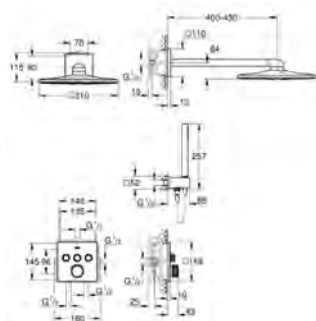

Grotherm SmartControl

Sprchový systém s hlavovou sprchou Rainshower SmartActive 310 Cube

set obsahuje:

podomítková termostatická baterie se 3 ventily

Grotherm SmartControl instalační set

(29 126 000)

GROHE Rapido SmartBox 35 600 000

Set hlavové sprchy Rainshower SmartActive 310 Cube 26 479) obsahuje:

hlavovou sprchu se dvěma proudy, horizontální sprchové rameno 400 mm a

vestavbové těleso (26 483 000)

ruční sprcha Euphoria Cube Stick (27 698 000)

Euphoria Cube nástěnné kolénko s integrovaným držákem sprchy (26 370 000)

Sprchová hadice Silverflex 1 500 mm (28 364)