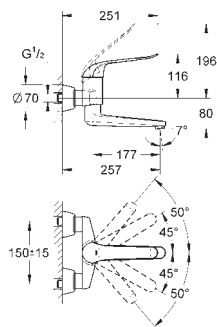

GROHE EUROECO SPECIAL

Objedn. číslo

Barva

Cena (EUR)

32 773 000

chrom

317,00

Euroeco Special
Páková umyvadlová baterie DN 15
montáž na stěnu
GROHE StarLight chromový povrch
keramická kartuše 46 mm s technologií
GROHE SilkMove
GROHE EcoJoy technologie pro nízkou
spotřebu vody a perfektní průtok
variabilně nastavitelný omezovač průtoku
variabilně nastavitelný omezovač teploty
nastavitelné min. množství 2,5 l/min
otočný a upevnitelný litý výtok
laminární perlátor 9 l/min
rozpětí 257 mm
kovová ovládací páka
délka páky 170 mm
S-přípojky

32 775 000

chrom

368,00

dtto, s uzavíratelnými s-přípojkami, rozpětí 342 mm