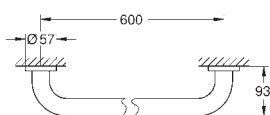

40 794 001 N	chrom	57,49
40 794 DC1 N	supersteel	80,41

Essentials

Vanové madlo

Materiál: kov
657 mm (funkční délka 600 mm)
skryté upevnění
GROHE StarLight chromový povrch
vhodné pro šroubování (obsahuje šrouby a hmoždinky)