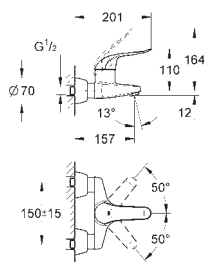

GROHE EUROECO SPECIAL

Objedn. číslo

Barva

Cena (EUR)

32 776 000

chrom

270,00

Euroeco Special

Páková umyvadlová baterie DN 15

montáž na stěnu

GROHE StarLight chromový povrch
keramická kartuše 46 mm s technologií

GROHE SilkMove

GROHE EcoJoy technologie pro nízkou spotřebu vody a perfektní průtok
variabilně nastavitelný omezovač průtoku
variabilně nastavitelný omezovač teploty
nastavitelné min. množství 2,5 l/min
laminární perlátor 9 l/min

litý výtok
rozpětí 157 mm
kovová ovládací páka
délka páky 120 mm
S-přípojky