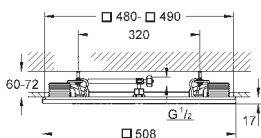

se obraťte na lokální zákaznický servis GROHE

GROHE HLAVOVÉ SPRCHY

Objedn. číslo

Barva

Cena (EUR)

27 286 000

chrom

2 070,00