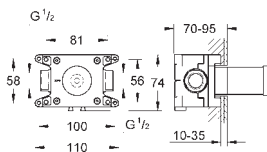

GROHE RAPIDO C / PODOMÍTKOVÉ VENTILY

Objedn. číslo

Barva

Cena (EUR)

35 028 000

148,00

Rapido C

těleso pro ovladač průtoku

pro instalaci sprch.kombinací řady Grotherm
vestvitelný box s odnímatelným ochranným krytem
vodotěsná základní membrána pro těsnění na zed'
pro instalaci do sádkartonu
body uchycení pro montáž před a za zed'
tělo z DR mosazi
předmontovaná keramická hlava DN 20
Přípojovací závit přívodů DN 15 vněj
průtok:
55 l/min. při 3 bar
Montážní hloubka 70 - 95 mm
doporučený minimální tlak vody 1,0 bar