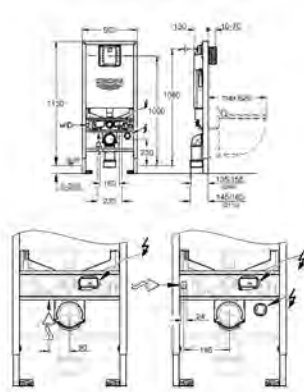

s integrovanou přípojkou elektriny
vhodné pro sprchové toalety (vodní přípojka)
malý revizní otvor pro malá splachovací tlačítka
pro předstěnovou montáž nebo montáž do lehké příčky
ocelový rám, práškové lakování, samonosný
pro obložení sádrokartonem, kompletně předmontováno
pevné objektové přípojky
rychlé nastavení, uzamykatelné
upevňovací materiál
certifikováno TÜV
2 úchyty pro WC
upevnění keramiky
rozeč šroubů 180/230 mm
odpadní koleno Ø 90 mm
hloubkově nastavitelné
redukce Ø 90/110 mm
přívodní a odpadní souprava

splachovací nádrž GD 2, 3 - 6 l, obsahuje:
nastaveno z výroby na 6 l - 3 l
pneumatický odtokový ventil nabízí 3 režimy chodu: 2-činné splachování, anebo start/stop a nebo nepřerušitelné (pouze start)
možnost přívodu vody z prava, zezadu anebo shora
skupina armatur 1 - nízká hluchnost
izolováno od kondenzující vody
přípojka vody DN 15 s integrovaným rohovým ventilem
a šroubovým spojem bez použití nářadí
pro instalaci není třeba nářadí
kontrolní hřídele včetně ochrany
během fáze výstavby
používat vertikálně

regulátor průtoku
snižuje průtok vody
zabrání vystříknutí u záchodů bez oplachového kruhu
Jednoduchá regulace proudu díky kontrolní šachtě bez odstraňování ventilů
nástěnný držák 38 558 00M pro montáž na zeď je nutné objednat zvlášť
revizní otvor 66 791 000 pro ovládací tlačítka 156 x 197 mm
je nutné objednat zvlášť