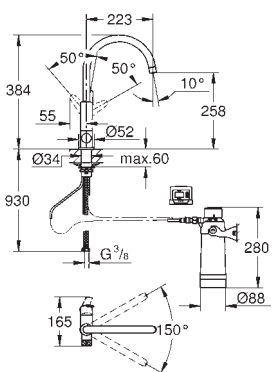

GROHE Blue Pure BauCurve Startovní sada

set obsahuje:
GROHE Blue Páková dřezová baterie s filtrační funkcí
jednootvorová montáž
C - výpusť
samostatná páka pro filtrovanou vodu
vršek DN 15
GROHE StarLight chromový povrch
keramická kartuše 28 mm s
GROHE SilkMove
otočná výpusť
otočný úhel 150°
Oddělené vedení vody
flexi připojovací hadičky
hlavový filtr GROHE Blue
Aktivní uhlíkový filtr GROHE Blue pro dokonalou chuť
Kapacita 3000 litrů
Časoměřič pro filtr s 2 x AA bateriemi

30 387 000

chrom

358,00