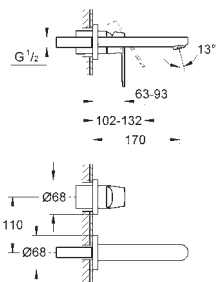

Eurosmart Cosmopolitan
Umyvadlová dvouotvorová baterie, velikost S

montáž na stěnu
sada pro kompletní instalaci pomocí podomítkového tělesa
32 635 000
bez podomítkového tělesa
kovová rozeta
kovová ovládací páka
GROHE StarLight chromový povrch
GROHE AquaGuide nastavitelný perlátor
rozteč 110 mm
rozpětí 170 mm

23 571 000

258,00