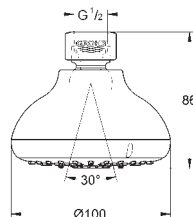

26 044 001

chrom

62,00

Tempesta 100

Hlavová sprcha 4 proudy

GROHE Rain O², Rain, Massage, Jet

kulový kloub s úhlem otočení +/-20 °

přípojný závit DN 15

GROHE EcoJoy omezovač průtoku 6,8 l/min

GROHE DreamSpray perfektní vodní paprsky

GROHE StarLight chromový povrch

GROHE SpeedClean - odstranění

vodního kamene přetřením

Vnitřní WaterGuide pro delší životnost

vhodné pro průtokové ohřivače vody

max. průtok 75 gpm (6.6 l/min)

doporučený minimální tlak vody 1,0 bar

27 606 001

chrom

62,00

dtto, s omezovačem průtoku 9,5 /min