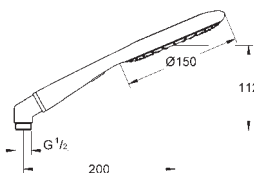

Rainshower Icon 150
Ruční sprcha 2 proudy

Rain, SmartRain
eko funkce, redukce průtoku
kovové kolénko (adaptér) pro kombinaci ruční sprchy s sprchovou hadicí
GROHE EcoJoy technologie pro nízkou spotřebu vody a perfektní průtok
GROHE DreamSpray perfektní vodní paprsky
GROHE StarLight chromový povrch
GROHE SpeedClean - odstranění vodního kamene pětřením
Vnitřní WaterGuide pro delší životnost
Univerzální upevňovací systém: Vhodný ke všem standardním sprchovým hadicím
vhodné pro průtokové ohřivače vody

SPRCHY /
SPRCHOVÉ
SYSTÉMY