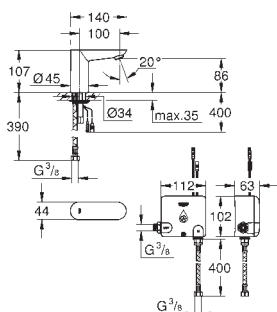

Euroeco Cosmopolitan E

Powerbox

Infračervená elektronická baterie bez směšování s infračerveným senzorem pro potřeby monitoringu stavu, konfigurace a potřeby servisu včetně Powerboxu

GROHE EcoJoy 6,0 l/min perlátor

flexi přípojná hadička

sítka na nečistoty

GROHE QuickFix rychlomontážní systém

Powerbox

generátor elektřiny s vodní turbínou

jednotka šetřící energii

s použitím 60 s/24 h stand-by, 260 s/100 h stand-by

s dodatečnou rezervou energie

7 přednastavených programů:

automatické proplachování

tepelná desinfekce

režim čištění

další funkce a precizní nastavení prostřednictvím dálkového ovladače 36 407

doporučený minimální tlak vody 1,0 bar