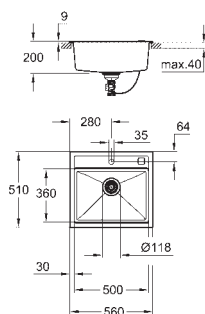

31 651 AT0 N
31 651 AP0 N

granitová šedá
granitová černá

232,50
232,50

K700

Kompozitní dřez

model: K700 60-C 56/51 1.0

typ montáže: standardní

materiál: křemenný kompozit

GROHE Whisper speciální izolační vrstva

minimální velikost skříňky: 600 mm

rozměry 560 x 510 mm

velikost sektoru dřezu 500 x 360 x 200 mm

vnější průměr: R6, vnitřní průměr sektoru: R10

GROHE QuickFix rychlomontážní systém

velikost výřezu: 545 x 495 mm

výtok: automatický odtok s krytem

příslušenství obsahuje: automatický odtok s krytem, sítko na nečistoty,

množství upevňovacích prvků (standardní instalace): 8