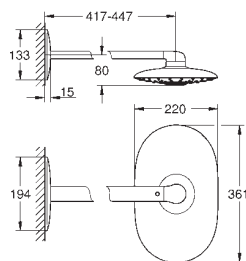

Rainshower Duo 360

Set s hlavovou sprchou 450 mm, 2 proudy

set obsahuje:

hlavová sprcha Rainshower Duo 360, chromová spodní část sprchy

2 sprchové proudy

GROHE PureRain/GROHE Rain O² proud* a TrioMassage

sprchové ramínko horizontální 450 mm

GROHE DreamSpray perfektní vodní paprsky

GROHE StarLight chromový povrch

GROHE SpeedClean - odstranění

vodního kamene přetřením

Vnitřní WaterGuide pro delší životnost

vyžaduje montážní set 26 264 001 – nutno objednat samostatně

* musí být rozhodnuto při první instalaci; výchozí nastavení z výroby: GROHE PureRain