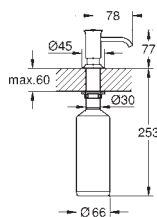

40 537 000	chrom	48,33

dávkovač mýdla Authentic
pro tekutá mýdla
náhradní zásobník 500 ml
GROHE StarLight povrch