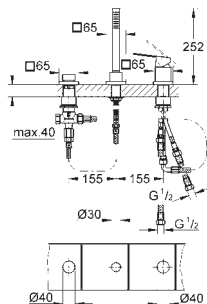

Objedn. číslo

Barva

Cena (EUR)

19 966 000

chrom

798,00

Eurocube
páková vanová tříotvorová kombinace
keramická kartuše 46 mm s technologií
GROHE SilkMove
GROHE StarLight chromový povrch
set obsahuje:
ovládací prvku pákové baterie,
přepínání vana/sprcha
bez výtoků (19 035)
Euphoria Cube ruční sprcha (27 699 000) 9,4 l/min
kovová sprchová hadice 2000 mm
flexi připojovací hadičky
přípojka pro sprchovou hadici
zajištěno proti zpětnému toku
pro použití s 29 037 000
pro kombinaci s Talentofill 28 990 / 28 991

29 037 000

854,00