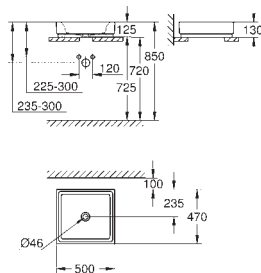

39 481 00H N

alpská bílá

160,00

Cube Ceramic
Umyvadlo na desku 50 cm
Bez přepadu
500 x 470 mm
včetně montážní sady
glazovaná hladká keramika
PureGuard zářivě bílá keramika s antibakteriálními
ionty zabraňujícími růstu bakterií
20 ks na paletě