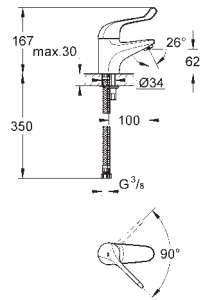

GROHE EUROECO SPECIAL / SSC

Objedn. číslo

Barva

Cena (EUR)

32 789 000

chrom

237,00

Euroeco Special / SSC

Páková bezpečnostní směšovací baterie DN 15 pro umyvadlo
jednootvorová montáž

hladké tělo

GROHE StarLight chromový povrch

GROHE EcoJoy technologie pro nízkou spotřebu vody a perfektní průtok

keramická kartuše 46 mm s technologií

GROHE SilkMove

variabilně nastavitelný omezovač průtoku

variabilně nastavitelný omezovač teploty

nastavitelné min. množství 6 l/min.

laminární perlátor 9 l/min

kovová ovládací páka

délka páky 120 mm

GROHE QuickFix rychlomontážní systém

flexi připojovací hadičky,

32 788 000

chrom

255,00

dtto, s odtokovou soupravou DN32

32 790 000

chrom

328,00