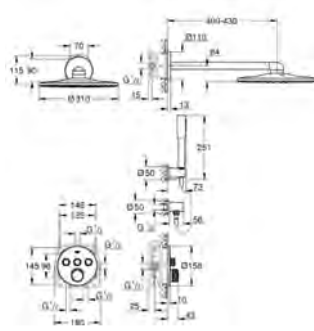

SmartControl

Sprchový set

set obsahuje:

podomítkový systém se třemi ventily

sprchový systém SmartControl pro finální instalaci

(29 146 000)

GROHE Rapido SmartBox 35 600 000

Set hlavové sprchy Rainshower 310 SmartActive (26 475) obsahuje: hlavovou

sprchu se 2 proudy, horizontální sprchové rameno 400 mm a vestavbové těleso

(26 483 000)

Euphoria Cosmopolitan ruční sprcha Stick (27 367 000)

Sprchový nástěnný držák Rainshower (27 074 000)

Rainshower nástěnné kolínko DN 15, (27 057 000)

Sprchová hadice Silverflex 1 500 mm (28 364)

34 712 000

chrom

1 420,00