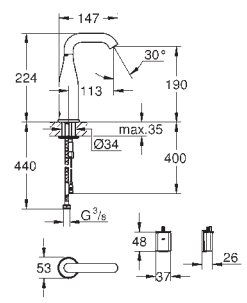

Essence E

Infračervená elektronická baterie bez směšování

s infračerveným senzorem pro potřeby monitoringu stavu, konfigurace a potřeby servisu pro studenou nebo předem smíšenou vodu lithiová baterie 6V, typ CR-P2 životnost baterie: cca 7 let (150 spuštění denně) GROHE StarLight chromový povrch nastavitelné otočení o 0° / 150° / 360° laminární regulátor proudu 5,0 l/min flexi připojná hadička sítko na nečistoty integrovaný magnetický ventil externí baterie GROHE QuickFix rychlomontážní systém víceúrovňový ukazatel stavu baterie 7 přednastavených programů: automatické proplachování tepelná desinfekce režim čištění další funkce a precizní nastavení prostřednictvím dálkového ovladače 36 407 certifikace CE skupina armatur I, přezkoušeno dle DIN 4109 zajištění armatur IP 59K doporučený minimální tlak vody 1,0 bar