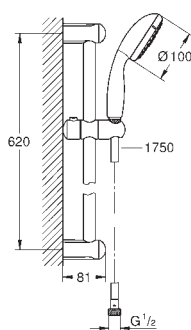

27 645 001

chrom

76,00

Tempesta 100
sprchový set s tyčí, 4 proudy

set obsahuje:

ruční sprchu (28 421)

sprchová tyč 600 mm (27 523)

sprchová hadice Relexaflex

1750 mm DN 15 x DN 15 (28 154)

GROHE EcoJoy 9,5 l/min omezovač průtoku

GROHE DreamSpray perfektní vodní paprsky

GROHE StarLight chromový povrch

GROHE SpeedClean - odstranění vodního kamene přetřením

Vnitřní WaterGuide pro delší životnost

ShockProof silikonový kroužek proti poškození

způsobeném spadnutím sprchy

vhodné pro průtokové ohřívače vody

doporučený minimální tlak vody 1,0 bar

27 795 001

chrom

76,00

dtto, bez omezení průtoku