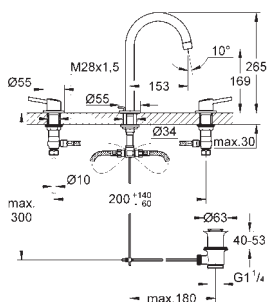

20 216 001

chrom

256,00

Concetto
Umyvadlová tříťvorová baterie, DN 15 velikost L
keramický vršek
GROHE StarLight chromový povrch
GROHE QuickFix
Rychloupevňovací systém se středící pomůckou
vpusť s perlátorem
odtoková souprava DN 32
tlakové flexi přípojné hadičky mezi středovým tělesem a bočními ventily
přípojná matka s otvorem 10,5 mm