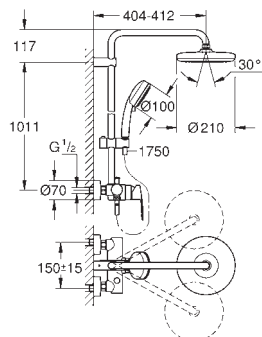

GROHE TEMPESTA SYSTEM

Objedn. číslo

Barva

Cena (EUR)

26 224 001

chrom

480,00

Tempesta Cosmopolitan System 210

Sprchový systém s jednopákovou baterií na omítku

set obsahuje:

horizontální otočné sprchové rameno 390 mm

Nástěnná sprchová baterie s přepínačem

umožňuje změnu mezi:

hlavová sprcha Tempesta 210 (26 408)

sprchový proud: Rain

s otočným kloubem

otočný úhel $\pm 15^\circ$

ruční sprcha Tempesta Cosmopolitan 100 (27 571 001)

2 sprchové proudy

Rain, Jet

výškově nastavitelná s kluzákem

Rotaflex sprchová hadice, 1 750 mm 1/2" x 1/2" (28 410)

keramická kartuše 46 mm s technologií

GROHE SilkMove

GROHE DreamSpray perfektní vodní paprsky

GROHE StarLight chromový povrch

GROHE SpeedClean - odstranění

vodního kamene přetřením

Vnitřní WaterGuide pro delší životnost

Twistfree - zabráňuje zkroucení

sprchové hadice

vhodné pro průtokové ohřivače od 18 kW

minimální průtok 7 l/min

doporučený minimální tlak vody 1,0 bar

26 381 001

chrom

265,00