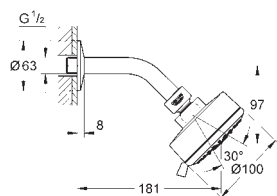

27 869 001

chrom

82,00

Tempesta Cosmopolitan 100

Hlavová sprcha 4 proudy

GROHE Rain O², Rain, Massage, Jet
kulový kloub s úhlem otočení +/-20°
Sprchové rameno s přípojovacím závitem DN 15 rozeta

GROHE EcoJoy 9,5 l/min omezovač průtoku

GROHE DreamSpray perfektní vodní paprsky

GROHE StarLight chromový povrch

GROHE SpeedClean - odstranění vodního kamene pětřením

Vnitřní WaterGuide pro delší životnost

vhodné pro průtokové ohřivače vody

doporučený minimální tlak vody 1,0 bar