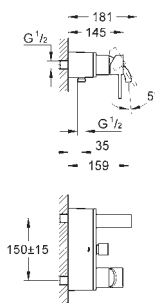

Objedn. číslo

Barva

Cena (EUR)

32 826 000

chrom

1 040,00

Allure

Páková vanová baterie, DN 15

montáž na stěnu

keramická kartuše 46 mm s technologií

GROHE SilkMove

GROHE StarLight chromový povrch

systém napojení **GROHE QuickFix**

variabilně nastavitelný omezovač průtoku

automatické přepínání: vana/sprcha

perlátor

integrovaná zpětná klapka ve výstupu

sprchy DN 15

nástěnná montáž se skrytými přípojkami

zajištěno proti zpětnému toku

24 069 000

chrom

375,00