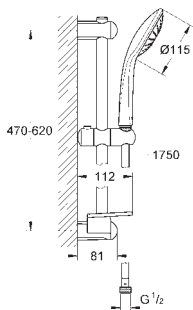

27 231 001 chrom 111,00
dtto, bez omezení průtoku

27 242 001 chrom 106,00

Euphoria 110 Duo
Sprchový set s tyčí, 2 proudy

set obsahuje:

- Ruční sprcha Euphoria 110 Duo (27 238)
- sprchová tyč, 600 mm (27 499)
- Silverflex sprchová hadice 1 750 mm (28 388 000)
- **GROHE EasyReach** polička (27 596)
- **GROHE EcoJoy** 9,5 l/min omezovač průtoku
- **GROHE DreamSpray** perfektní vodní paprsky
- **GROHE SprayDimmer** - snadné přepínání mezi sprchovými proudy
- **GROHE StarLight** chromový povrch
- **GROHE QuickFix** (horní držák nastavitelný pro přizpůsobení existujících otvorů)
- **GROHE SpeedClean** - odstranění vodního kamene přetřením
- **Vnitřní WaterGuide** pro delší životnost
- **Twistfree** - zabraňuje zkroucení sprchové hadice
- vhodné pro průtokové ohřivače vody
- doporučený minimální tlak vody 1,0 bar

27 230 001 chrom 106,00
dtto, bez omezení průtoku

27 266 001 chrom 93,00

Euphoria 110 Mono
Sprchová tyč set 1 proud

set obsahuje:

- ruční sprcha Mono 27 264
- sprchová tyč, 600 mm (27 499)
- Silverflex sprchová hadice 1 750 mm (28 388 000)
- **GROHE EasyReach** polička (27 596)
- **GROHE DreamSpray** perfektní vodní paprsky
- **GROHE StarLight** chromový povrch
- **GROHE QuickFix** (horní držák nastavitelný pro přizpůsobení existujících otvorů)
- **GROHE SpeedClean** - odstranění vodního kamene přetřením
- **Vnitřní WaterGuide** pro delší životnost
- **Twistfree** - zabraňuje zkroucení sprchové hadice
- vhodné pro průtokové ohřivače vody
- doporučený minimální tlak vody 1,0 bar