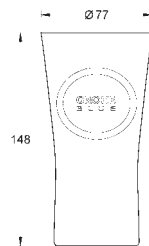

GROHE Blue
Thermo láhev na pití
Cestovní lahev z nerezové oceli s označením GROHE Blue
zdvojený povrch
uzávěr s poutkem
obsah 450 ml

40 405 000 N

29,58

GROHE Blue
Skleněná karafa
Křišťálová láhev s označením GROHE Blue
víčko z ušlechtilé oceli
vhodné pro myčky nádobí
Objem 1,0 l