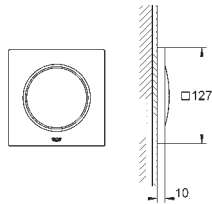

GROHE F-DIGITAL DELUXE

Objedn. číslo

Barva

Cena (EUR)

36 359 000

chrom

1 390,00

Rainshower F-Series

Světelný set

127 x 127 mm na modul

plnospektrální LED: měkké světlo s měnícími se barvami duhy samostatně nastavitelné: trvalé osvětlení s výběrem barvy

set obsahuje:

- 1 světelný modul s dvěma přípojkami

- 1 světelný modul s jednou přípojkou

vodotěsné a ochrana proti korozi

napájecí napětí: 12 V DC

certifikace CE

GROHE StarLight chromový povrch

je potřeba montážní set (29 072 000), F-digital Deluxe box

základní jednotky (26 374 000), jednotka Bluetooth (36 371 000)

a různé kabelové spoje - komponenty je nutné objednat separátně

dle potřeb instalace

tento produkt obsahuje vestavěné LED lampy, které

nemohou být změněny: Energetická třída: A+

pro detailní plánování a informace o produktech

se obraťte na lokální zákaznický servis GROHE

29 072 000

266,00