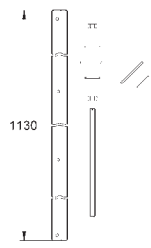

38 562 001

107,00

Rapid SL
Set pro rohovou montáž
pro WC, bidet, umyvadlo a pisoár
jednotlivá nebo řadová montáž
spojovací úhelníky max. 625 mm
upevňovací materiál pro rohovou montáž
2 nástěnné konzoly 1,13 m
135°