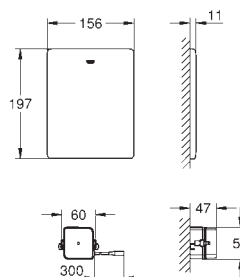

WC ovládání

pro splachovací nádrž k vestavbě do stěny 6 – 9 l
pro připojení jednoho nebo více beznapětových ovládacích tlačítek vhodné pro nosné lišty pro zdravotně postižené s integrovaným ovládacím tlačítkem od Hewi, Keuco, Lehnen, Normbau, Pressalit, AMS, Deubad, Erlau, FRELU, FSB
ovládací tlačítko z nerezové oceli 156 x 197 mm
transformátor pro externí montáž
provozní napětí 230 V AC, 50/60 Hz, 4.0 VA
servomotor
3 m propojovací kabel
pro připojení transformátoru a elektroniky
3 m propojovací kabel s konektorem
certifikace CE
dodávána řada bez ovládacích tlačítek/podpůrných kolejnic

39 141 000

673,00