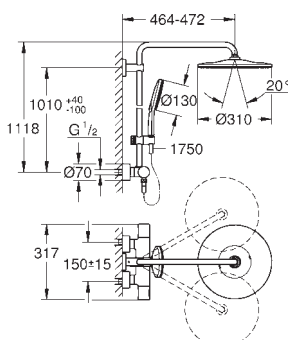

Rainshower SmartActive 310

Sprchový systém s termostatem na zeď

set obsahuje:

horizontální otočné sprchové rameno 450 mm

nástěnný termostat s aquadimmerem

umožňuje změnu mezi:

hlavová sprcha Rainshower Mono 310 (26 562)

s otočným kloubem

otočný úhel $\pm 15^\circ$

Rainshower SmartActive 130 ruční sprcha (26 574)

výškově nastavitelná s kluzákem

s výkonnou rukojetí

Silverflex sprchová hadice 1 750 mm (28 388 000)

kompaktní kartuše GROHE TurboStat s voskovým termočlánkem

GROHE SafeStop bezpečnostní tlačítko na 38°C

Volitelný omezovač teploty GROHE SafeStop Plus na úrovni 43°C

GROHE CoolTouch ochrana proti opaření

GROHE DreamSpray perfektní vodní paprsky

GROHE One-Click Showering výběr proudů

jedním stiskem

GROHE StarLight povrch

GROHE EcoJoy 9,5 l/min omezovač průtoku

GROHE QuickFix (nastavitelný horní držák)

GROHE SpeedClean - odstranění

vodního kamene přetřením

vhodné pro průtokové ohřivače od 18 kW

minimální průtok 7 l/min

doporučený minimální tlak vody 1,0 bar