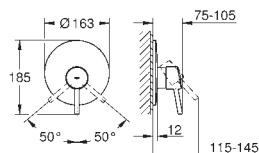

Concetto

Páková sprchová baterie

sada pro kompletní instalaci pomocí podomítkového tělesa
35 501 000
bez podomítkového tělesa
kovová ovládací páka
GROHE StarLight chromový povrch
těsnění rozety a šroubů
nástěnná rozeta
skryté upevnění

19 346 001

chrom

185,00