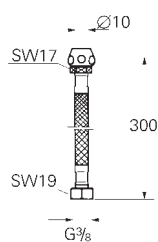

GROHE HADICE

Objedn. číslo

Barva

Cena (EUR)

45 120 000

chrom

18,00

Tlaková hadice