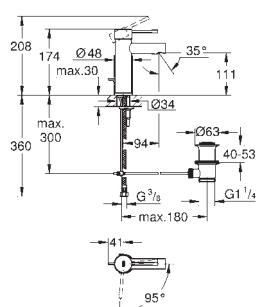

23 379 001

chrom

174,00

Essence

Páková umyvadlová baterie DN 15, velikost S

jednotvorová montáž

kovová ovládací páka

GROHE SilkMove ES 28 mm keramická

kartuše s úspornou funkcí studeného startu

s omezovačem teplot

GROHE StarLight chromový povrch

GROHE EcoJoy perlátor 5,7 l/min

GROHE QuickFix Plus Rychloupevňovací systém

odtoková souprava DN 32

flexi přípojovací hadičky

doporučený minimální tlak vody 1,0 bar