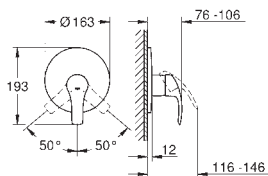

19 451 002

chrom

113,00

Eurosmart

Páková sprchová baterie

sada pro kompletní instalaci pomocí podomítkového tělesa
35 501 000
bez podomítkového tělesa
kovová ovládací páka
GROHE StarLight chromový povrch
GROHE QuickFix skryté upevnění
těsnění rozety a šroubů
kovová nástěnná rozeta