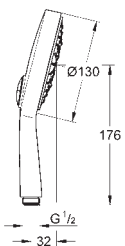

27 664 000

chrom

129,00

Power&Soul Cosmopolitan 130

Ruční sprcha 4+ proudy

GROHE Rain O², Rain, Bokoma Spray, Jet

GROHE EcoJoy 9,5 l/min omezovač průtoku

GROHE DreamSpray perfektní vodní paprsky

GROHE One-click showering

sprška s přepínacím tlačítkem

GROHE StarLight chromový povrch

GROHE SpeedClean - odstranění

vodního kamene přetřením

Vnitřní WaterGuide pro delší životnost

Univerzální upevňovací systém: Vhodný ke

všem standardním sprchovým hadicím

vhodné pro průtokové ohřívače vody