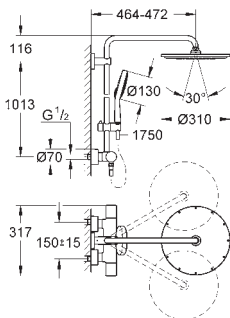

Rainshower System 310

Sprchový systém s termostatem na zed'

set obsahuje:

horizontální otočné sprchové rameno 450 mm

nástěnný termostat s aquadimmerem

umožňuje změnu mezi:

Rainshower Cosmopolitan 310 hlavová sprcha (27 477 000)

Materiál: kov

s otočným kloubem

otočný úhel $\pm 15^\circ$

ruční sprcha Power&Soul Cosmopolitan 130 (27 664 000)

možnost výškového nastavení pomocí kluzného prvku (12 140 000)

Silverflex sprchová hadice 1 750 mm (28 388 000)

kompaktní kartuše GROHE TurboStat s voskovým termočlánkem

GROHE SafeStop bezpečnostní tlačítko na 38°C

Volitelný omezovač teploty GROHE SafeStop Plus na úrovni 43°C

GROHE CoolTouch ochrana proti opaření

GROHE DreamSpray perfektní vodní paprsky

GROHE One-Click Showering výběr proudů

jedním stiskem

GROHE StarLight chromový povrch

GROHE SpeedClean - odstranění

vodního kamene přetřením

vhodné pro průtokové ohřivače od 18 kW

minimální průtok 7 l/min

doporučený minimální tlak vody 1,0 bar