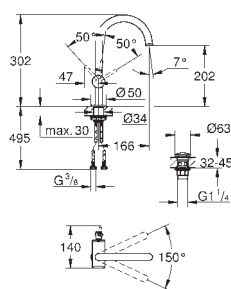

32 042 003	chrom	454,00
32 042 DC3	supersteel	619,00
32 042 GL3	Cool Sunrise	663,00
32 042 DA3	Warm Sunset	663,00
32 042 AL3	kartáčovaný Hard Graphite	707,00

Atrio
Páková umyvadlová baterie DN15, Velikost L

jednotvorová montáž
keramická kartuše 28 mm s
GROHE SilkMove
s omezovačem teplot
GROHE StarLight chromový povrch
GROHE EcoJoy 5,7 l/min perlátor s laminárním proudem
otočná C-trubice s perlátorem
omezení dorazu
odtoková souprava push-open DN 32
flexi přípojovací hadičky