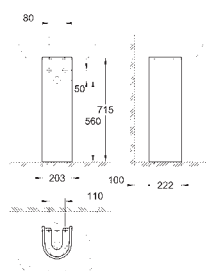

39 202 000 N

alpská bílá

52,00

Euro Ceramic
Sloup k umyvadlu
skryté upevnění
glazovaná hladká keramika
vhodný ke všem GROHE umyvadlům kromě 39 324 000,
39 324 00H, 39 327000, 39 327 00H
30 ks na paletě