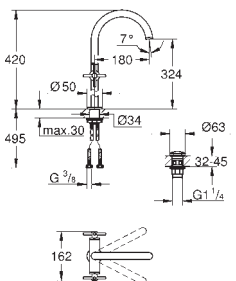

21 044 003	chrom	666,00
21 044 DC3	supersteel	909,00
21 044 GL3	Cool Sunrise	973,00
21 044 DA3	Warm Sunset	973,00
21 044 AL3	kartáčovaný Hard Graphite	1 040,00

Atrio
Umyvadlová jednotvorová baterie, DN 15, velikost XL
pro volně stojící umyvátka
s keramickým vrškem DN 15, 90°
GROHE StarLight chromový povrch
GROHE EcoJoy 5,7 l/min perlátor s laminárním proudem
GROHE QuickFix rychlomontážní systém
otočná výpusť
s perlátorem a dorazem
odtoková souprava push-open DN 32
flexi připojovací hadičky
s křížovými kohoutky
Dva různé sety krytek. Jeden set s označením „H“ a „C“, druhý bez označení