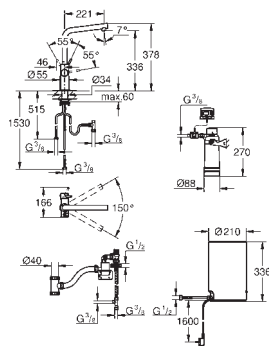

GROHE SilkMove

izolovaná výpust

otočný úhel 150°

dvoucestná armatura

flexi připojovací hadičky

Přípoj pro GROHE Red Bojler

GROHE Red bojler, velikost M

Zásobník pro vroucí a teplou vodu

3 litry 100° C vařící vody

celková kapacita 4 litry

provozní tlak 1-7 barů

s flexibilní připojovací hadicí a výstupem pro vařící vodu

certifikace CE

přípojně napětí 230 V 50 Hz

Příkon 2100 W

Příkon pohotovostní 15 W

energetická třída A

Set GROHE Red Filter

ochrana bojleru proti vodnímu kameni

Kapacita 600 L při 20° dKH

5fázový filtr

jednotka měření průtoku