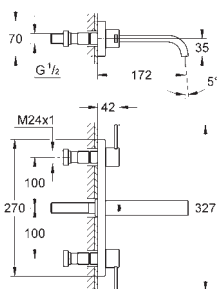

20 189 000

chrom

704,00

Allure
Umyvadlová tříotvorová baterie, DN 15
velikost S

montáž na stěnu
bez podomítkového tělesa
sada pro kompletní instalaci pomocí podomítkového tělesa 29 025 002
s pákovým ovládním, s kovovou krytkou
ventily na teplou a studenou vodu
s keramickými vršky DN 15 - 90°
GROHE StarLight chromový povrch
omezovač průtoku na 8 l / min
vpust s perlátorem, rozteč 200 mm
rozpětí 172 mm,

20 193 000

chrom

753,00

dtto, rozpětí 220 mm