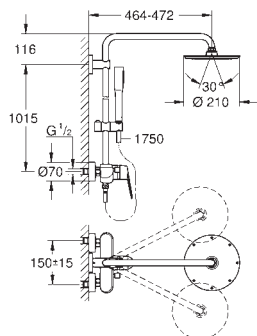

GROHE EUPHORIA SYSTEM

Objedn. číslo

Barva

Cena (EUR)

23 058 003

chrom

780,00

Euphoria Eurodisc Cosmopolitan System 210 Sprchový systém s jednopákovou baterií na omítku

set obsahuje:

horizontální otočné sprchové rameno 450 mm
Nástěnná sprchová baterie s přepínačem umožňuje změnu mezi:
hlavová sprcha kovová Rainshower Cosmopolitan 210 (28 368 000)
sprchový proud: Rain
s otočným kloubem
otočný úhel $\pm 15^\circ$
ruční sprcha Euphoria Cosmopolitan Stick (27 400 000)
sprchový proud: Rain
výškově nastavitelná s kluzákem
Silverflex sprchová hadice 1 750 mm (28 388 000)
keramická kartuše 46 mm s technologií

GROHE SilkMove

GROHE DreamSpray perfektní vodní paprsky

GROHE StarLight chromový povrch

GROHE SpeedClean - odstranění

vodního kamene přetřením

Vnitřní WaterGuide pro delší životnost

Twistfree - zabraňuje zkroucení

sprchové hadice

vhodné pro průtokové ohřivače od 18 kW

minimální průtok 7 l/min

doporučený minimální tlak vody 1,0 bar