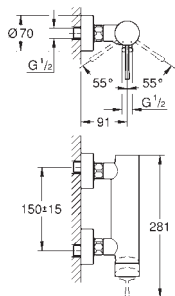

33 636 001

chrom

191,00

33 636 DC1

supersteel

271,00

33 636 BE1

leštěný nikel

288,00

33 636 EN1

kartáčovaný nikel

308,00

33 636 GL1

Cool Sunrise

288,00

33 636 GN1

kartáčovaný Cool Sunrise

308,00

33 636 DA1

Warm Sunset

288,00

33 636 DL1

kartáčovaný Warm Sunset

308,00

33 636 A01

Hard Graphite

288,00

33 636 AL1

kartáčovaný Hard Graphite

308,00

Essence

Páková sprchová baterie, DN 15

montáž na stěnu

kovová ovládací páka

keramická kartuše s technologií

GROHE SilkMove 35 mm

s omezovačem teplot

GROHE StarLight chromový povrch

výstup sprchy DN 15

integrovaná zpětná klapka

S-přípojky

zajištěno proti zpětnému toku

doporučený minimální tlak vody 1,0 bar