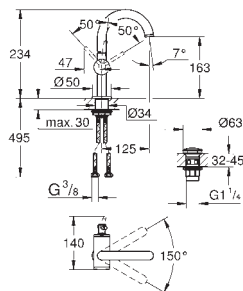

Objedn. číslo Barva Cena (EUR)

32 043 003	chrom	393,00
32 043 DC3	supersteel	537,00
32 043 GL3	Cool Sunrise	575,00
32 043 DA3	Warm Sunset	575,00
32 043 AL3	kartáčovaný Hard Graphite	613,00

Atrio
Páková umyvadlová baterie DN 15, velikost M

jednotvorová montáž
keramická kartuše 28 mm s
GROHE SilkMove
s omezovačem teplot
GROHE StarLight chromový povrch
GROHE EcoJoy 5,7 l/min perlátor s laminárním proudem
otočná C-trubice s perlátorem
omezení dorazu
odtoková souprava push-open DN 32
flexi přípojovací hadičky