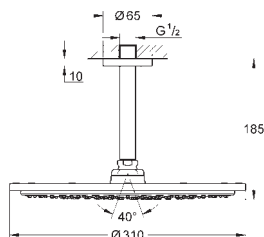

Rainshower Cosmopolitan 310

Hlavová sprcha set stropní 142 mm, 1 proud

set obsahuje:

hlavová sprcha Rainshower Cosmopolitan 310 (27 478 000)

Materiál: kov

sprchový proud

Rain

sprchové rameno Rainshower stropní 142 mm (28 724 000)

GROHE EcoJoy 9,5 l/min omezovač průtoku

GROHE DreamSpray perfektní vodní paprsky

GROHE StarLight chromový povrch

GROHE SpeedClean - odstranění

vodního kamene přetřením

DropStop žádné odkapávání z horizontální

hlavové sprchy po uzavření ventilu

vhodné pro průtokové ohřivače vody

doporučený minimální tlak vody 1,0 bar