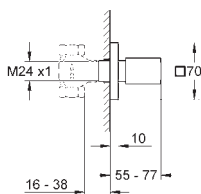

Eurocube
Vrchní díl podomítkového ventilu

pro podomítkové ventily, DN 15,
DN 20, DN 25
viz. Podomítková tělesa
bez podomítkového tělesa
nastavitelná hloubka zabudování
16 - 38 mm
kovový kohout
posuvná rozeta s těsněním na zeď
GROHE StarLight chromový povrch

35 028 000

148,00