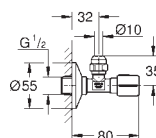

22 045 000	chrom	8,60

Rohový ventil, DN 15
zdrsněný připojovací závit pro snadné utěsnění
nástěnná přípojka DN 15
výstupní závit DN 10
s kompenzační délkou
kompresní matičkou Ø 10 mm
vodotěsné uzavírací vřeteno, mosaz, s tukovou komorou a dvojitým O-kroužkem
dlouhá spojovací hřídel
ergonomická kovová rukojeť
označení neutrální
kovová rozeta Ø 55 mm
baleno v blistru
GROHE StarLight povrch