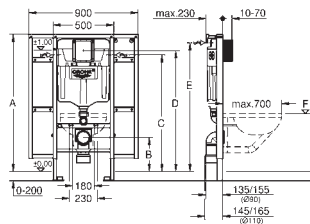

1080	1010
A	1130	1080
B	280	230
C	360	310
D	1000	950
E	1080	1010
F	460	410

Rapid SL

Modul pro WC, stavební výška 1.13 m s fixačními elementy pro madla
splachovací nádrž GD 2, 6 - 9 l

provedení pro tělesně postižené

pro WC o délce 70 cm

pro předstěnovou montáž nebo montáž do lehké příčky
ocelový rám, práškové lakování, samonosný
pro obložení sádkartonem, kompletně předmontováno
pevné objektové přípojky
rychlé nastavení, uzamykatelné
upevňovací materiál
certifikováno TÜV
2 úchyty pro WC
4 držáky na zeď
upevnění keramiky
rozeč šroubů 180/230 mm
PP odpadní koleno Ø 90 mm
hloubkově nastavitelné
PP redukce Ø 90/110 mm
přívodní a odpadní souprava

splachovací nádrž GD 2, 6 - 9 l, obsahuje:

nastaveno z výroby na 6 l - 3 l

pneumatický odtokový ventil nabízí 3 režimy chodu: 2-činné splachování, anebo

start/stop a nebo nepřerušitelné (pouze start)

přívod vody zleva / zprava nebo zezadu

skupina armatur I - nízká hlučnost

izolováno od kondenzující vody

přípojka vody DN 15 s integrovaným rohovým ventilem

a šroubovým spojem bez použití nářadí

pro instalaci není třeba nářadí

kontrolní hřídele včetně ochrany

během fáze výstavby

pro vertikální nebo horizontální použití

včetně nástěnných držáků 38 558 00M pro montáž na stěnu

revizní otvor 40 911 000 pro malá ovládací tlačítka

je nutné objednat zvlášť