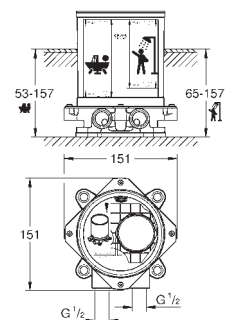

45 984 001

Vestavbová souprava DN 15

pro volně stojící vanové baterie a výpusti a sprchové baterie bez montážních dílů

instalační deska s nastavením 360° horizontálně a 3° vertikálně

instalační hloubka 53-157 mm pro vanové baterie/výpusti,

kompenzační hloubka 104 mm

instalační hloubka 65-157 mm pro vanové baterie/výpusti,

kompenzační hloubka 92 mm

dvě připojení DN 15 s vnitřním závitem

(přívod teplé/studené vody)

vyplachovací přípojka

těsnění

upevňovací materiál

510,00