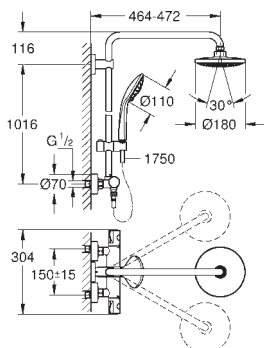

Twistfree - zabraňuje zkroucení

sprchové hadice

vhodné pro průtokové ohřivače od 18 kW

minimální průtok 7 l/min

volitelné příslušenství: GROHE EasyReach příhrádka (26 362)

SPRCHY /
SPRCHOVÉ
SYSTEMY

26 418 000