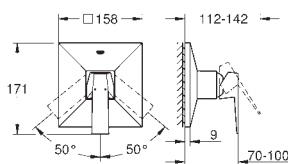

24 071 000	chrom	407,00

Allure Brilliant

Páková sprchová baterie

sada pro kompletní instalaci pomocí podomítkového tělesa

GROHE Rapido SmartBox 35 600 000

keramická kartuše 46 mm s technologií

GROHE SilkMove

GROHE StarLight chromový povrch

kování GROHE QuickFix s krytým těsněním a upevňovacími prvky

kovový panel s možností dodatečného upevnění polohy až o 6°

kovová ovládací páka

průtok: výstup B nebo C = 30 l/min

bez podomítkového tělesa

35 600 000		92,00

GROHE Rapido SmartBox univerzální vestavbové těleso