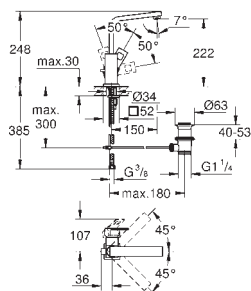

23 135 00E

chrom

278,00

Eurocube
Páková umyvadlová baterie DN15, Velikost L
jednotvorová montáž
kovová ovládací páka
keramická kartuše 28 mm s
GROHE SilkMove
omezovač teploty
GROHE StarLight chromový povrch
GROHE EcoJoy SpeedClean perlátor 5,7 l/min
GROHE QuickFix Plus Rychloupevňovací systém
otočná výpusť s nastavitelným otáčením raménka
odtoková souprava DN 32
flexi přípojovací hadičky

23 135 000

chrom

278,00

dtto, bez omezení průtoku