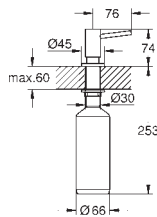

GROHE KUCHYŇSKÉ DOPLŇKY

Objedn. číslo

Barva

Cena (EUR)

40 535 000	chrom	44,16
40 535 DC0 N	supersteel	61,66
40 535 BE0 N	leštěný nikel	66,24
40 535 GL0 N	Cool Sunrise	66,24
40 535 GN0 N	kartáčovaný Cool Sunrise	70,41
40 535 DA0 N	Warm Sunset	66,24
40 535 DL0 N	kartáčovaný Warm Sunset	70,41
40 535 A00 N	Hard Graphite	66,24
40 535 AL0 N	kartáčovaný Hard Graphite	70,41

Dávkovač mýdla Cosmopolitan
pro tekutá mýdla
náhradní zásobník 500 ml
GROHE StarLight povrch