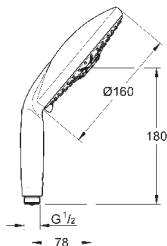

GROHE RAINSHOWER

Objedn. číslo

Barva

Cena (EUR)

28 765 000

chrom

122,00

Rainshower Classic 160

Ruční sprcha 4 proudy

Rain, Jet, Pure, Champagne

GROHE StarLight chromový povrch

GROHE SpeedClean - odstranění

vodního kamene pětřením

Vnitřní WaterGuide pro delší životnost

Univerzální upevňovací systém: Vhodný ke

všem standardním sprchovým hadicím

vhodné pro průtokové ohřivače vody

minimální průtok 7,5 l/min.