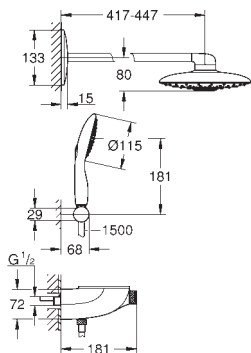

GROHE SYSTEM RAINSHOWER SMARTCONTROL

Objedn. číslo

Barva

Cena (EUR)

26 443 LS0

měsíční bílá

1 620,00

Rainshower System SmartControl Duo 360

Kombinovaný sprchový systém s termostatem, nástěnný/podomítkový
set obsahuje:

nástěnný/podomítkový SmartControl termostat umožňuje změnu mezi:

hlavová sprcha Rainshower Duo 360 s horizontálním 450 mm sprchovým ramenem, bílá spodní část sprchy
GROHE PureRain/GROHE Rain O² proud* a TrioMassage
ruční sprcha Power&Soul 115 (27 671 LS0)

nástěnný držák ruční sprchy (27 055)

Sprchová hadice Silverflex 1 500 mm (28 364)

minimální průtok 10 l /min.

GROHE DreamSpray perfektní vodní paprsky

GROHE StarLight chromový povrch

GROHE CoolTouch ochrana proti opaření

kompaktní kartuše GROHE TurboStat s voskovým termočlánkem

GROHE EcoJoy technologie pro nízkou

spotřebu vody a perfektní průtok

GROHE SafeStop bezpečnostní tlačítko na 38°C

Volitelný omezovač teploty GROHE SafeStop Plus na úrovni 43°C

SmartControl tlačítko ON-OFF, ovládání proudu

od EcoJoy do plného proudu Full Flow

GROHE EasyReach sprchová polička

GROHE SpeedClean - odstranění

vodního kamene přetřením

Vnitřní WaterGuide pro delší životnost

Twistfree - zabraňuje zkroucení

sprchové hadice

vyžaduje vestavbový set 26 264 001 a podomítkové

těleso 26 449 000 – musí být objednáno samostatně

* musí být rozhodnuto při první instalaci; výchozí nastavení z výroby: GROHE PureRain

26 446 000

chrom

1 470,00