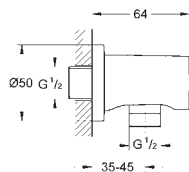

27 057 000

chrom

56,00

27 057 DC0

supersteel

79,00

27 057 LS0

měsíční bílá/chrom

71,00

27 057 BE0

leštěný nikel

90,00

27 057 EN0

kartáčovaný nikel

96,00

27 057 GL0

Cool Sunrise

90,00

27 057 GN0

kartáčovaný Cool Sunrise

96,00

27 057 DA0

Warm Sunset

90,00

27 057 DL0

kartáčovaný Warm Sunset

96,00

27 057 A00

Hard Graphite

90,00

27 057 AL0

kartáčovaný Hard Graphite

96,00

Rainshower

Nástěnné kolínko, DN 15

vnější závit
s kulatou rozetkou
zajištěno proti zpětnému toku
GROHE StarLight chromový povrch