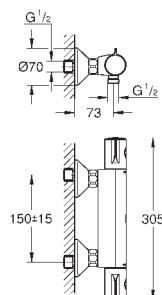

34 558 000

chrom

207,00

Grotherm 800

Termostatická sprchová baterie, DN 15

montáž na stěnu

GROHE StarLight chromový povrch

GROHE SafeStop bezpečnostní tlačítko na 38°C

Volitelný omezovač teploty GROHE SafeStop Plus na úrovni 43°C

kompaktní kartuše GROHE TurboStat s voskovým termočlánkem

integrovaný uzávěr smíšené vody

ovládání průtoku s úsporným

tlačítkem a individuálně nastavi-

teľnou úspornou zarážkou

keramický vršek DN 15, 180°

výstup sprchy dole DN 15

zachytávač nečistot

integrované zpětné klapky

zajištěno proti zpětnému toku

S-připojky

kovová rozeta

GROHE EcoJoy technologie pro nízkou

spotřebu vody a perfektní průtok

34 567 000

chrom

270,00