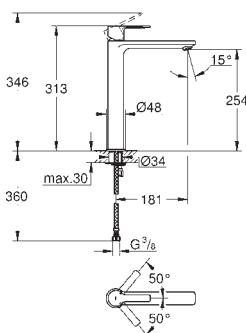

23 405 001
23 405 DC1

chrom
supersteel

337,00
474,00

Lineare
Páková umyvadlová baterie DN 15, velikost XL
jednootvorová montáž
kovová ovládací páka
pro volně stojící umývatka
keramická kartuše 28 mm s
GROHE SilkMove
s omezovačem teplot
GROHE StarLight chromový povrch
GROHE EcoJoy SpeedClean perlátor 5,7 l/min
GROHE QuickFix Plus rychlomontážní systém
hladké tělo
flexi přípojovací hadičky
doporučený minimální tlak vody 1,0 bar