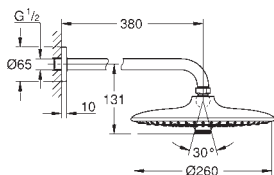

26 459 000

chrom

234,00

Euphoria 260
Hlavová stropní sprcha 380 mm, 3 proudy

set obsahuje:

hlavová sprcha Euphoria 260 (26 457)

3 sprchové proudy:

Rain, SmartRain, Jet

sprchové rameno Rainshower 380 mm (28 361 000)

GROHE EcoJoy 9,5 l/min omezovač průtoku

GROHE DreamSpray perfektní vodní paprsky

GROHE StarLight chromový povrch

GROHE SpeedClean - odstranění

vodního kamene přetřením

Vnitřní WaterGuide pro delší životnost

vhodné pro průtokové ohřívače vody

doporučený minimální tlak vody 1,0 bar

26 458 000

chrom

234,00

dtto bez omezení průtoku