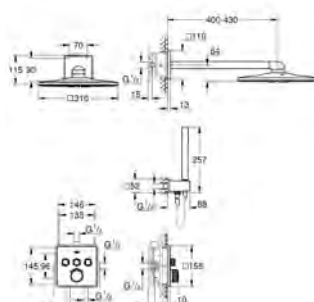

SmartControl

Sprchový set

set obsahuje:

podomítkový systém se třemi ventily

sprchový systém SmartControl pro finální instalaci

(29 149 000)

GROHE Rapido SmartBox 35 600 000

Set hlavové sprchy Rainshower SmartActive 310 Cube (26 479) obsahuje:

hlavovou sprchu se dvěma proudy, horizontální sprchové rameno 400 mm a

vestavbové těleso (26 483 000)

ruční sprcha Euphoria Cube Stick (27 698 000)

Euphoria Cube nástěnné kolínko s integrovaným držákem sprchy (26 370 000)

Sprchová hadice Silverflex 1 500 mm (28 364)