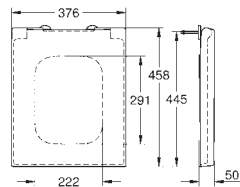

39 488 000 N

alpská bílá

136,00

Cube Ceramic WC sedátko a poklop softclose

s poklopem

softclose

snadná demontáž WC sedátka

odnímatelné

materiál: Duroplast

včetně montážní sady

kompatibilní se všemi Cube Ceramic mísami