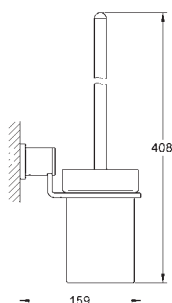

Allure
Souprava na čištění toalety
nástěnný model
GROHE StarLight chromový povrch

40 207 000 N

10,00

Náhradní kartáč, hlavice

40 206 000 N

chrom

60,00

Náhradní kartáč, komplet