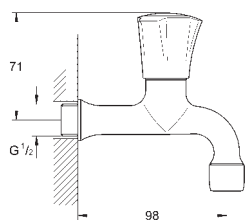

30 098 001

chrom

42,00

Costa L
Výpustní ventil, DN 15
montáž na stěnu
kovový kohout
tepelně izolované
označení modré
GROHE StarLight povrch
perlátor
vršky Longlife