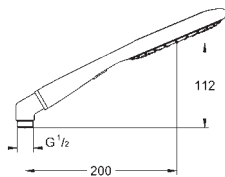

GROHE RAINSHOWER

Objedn. číslo

Barva

Cena (EUR)

27 444 000

RSH oranžová

105,00

Rainshower Icon 150
Ruční sprcha 2 proudy

Rain, SmartRain
eko funkce, redukce průtoku
kovové kolénko (adaptér) pro kombinaci ruční sprchy s sprchovou hadicí
GROHE EcoJoy technologie pro nízkou spotřebu vody a perfektní průtok
GROHE CoolTouch - technologie pro stále chladný povrch
GROHE DreamSpray perfektní vodní paprsky
GROHE StarLight chromový povrch
GROHE SpeedClean - odstranění vodního kamene přetřením
Vnitřní WaterGuide pro delší životnost
Univerzální upevňovací systém: Vhodný ke všem standardním sprchovým hadicím
vhodné pro průtokové ohřívače vody

27 446 000

RSH žlutá

105,00