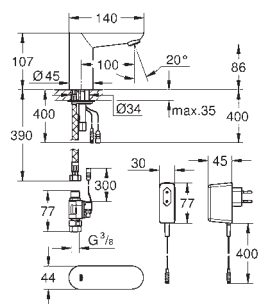

Euroeco Cosmopolitan E

Infračervená elektronická baterie bez směšování

s infračerveným senzorem pro potřeby monitoringu stavu, konfigurace a potřeby servisu pro studenou nebo předem smíšenou vodu s trafem 100-230 V AC, 50-60 Hz, 6 V DC

GROHE EcoJoy perlátor 5,7 l/min

flexi přípojovací hadičky

zachytávač nečistot

externí magnetický ventil

GROHE QuickFix rychlomontážní systém

7 přednastavených programů:

automatické proplachování

tepelná desinfekce

režim čištění

další funkce a precizní nastavení prostřednictvím dálkového ovladače 36 407

certifikace CE

skupina armatur I, přezkoušeno dle DIN 4109

zajištění armatur IP 59K

doporučený minimální tlak vody 1,0 bar

36 384 000

chrom

681,00