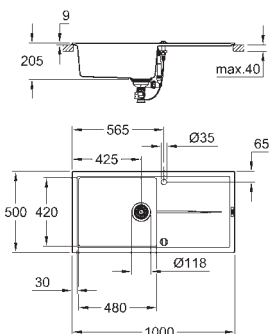

31 641 AT0 N
31 641 AP0 N

granitová šedá
granitová černá

265,83
265,83

K400

Kompozitní dřez s odtokem

model: K400 60-C 100/50 1.0 rev

typ montáže: standardní

materiál: křemenný kompozit

GROHE Whisper speciální izolační vrstva

minimální velikost skříňky: 600 mm

rozměry: 1000 x 500 mm

velikost sektoru dřezu: 480 x 420 x 205 mm

vnější průměr: R6, vnitřní průměr sektoru: R10

GROHE QuickFix rychlomontážní systém

oboustranná montáž dřezu

velikost výřezu: 980 x 480 mm

výtok: automatický odtok s krytem

příslušenství obsahuje: automatický odtok s krytem, sítko na nečistoty, množství upevňovacích prvků (standardní instalace): 12