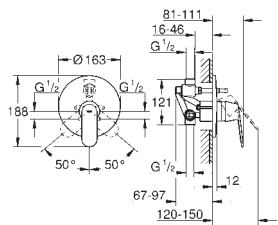

32 879 000

chrom

145,00

Eurosmart Cosmopolitan Páková vanová baterie, DN 15

k vestavbě do stěny

keramická kartuše 46 mm s technologií

GROHE SilkMove

GROHE StarLight chromový povrch

set obsahuje:

montážní set

podomítkové těleso

35 501 000

variabilně nastavitelný omezovač průtoku

nastavitelné min. množství 2,5 l/min

automatické přepínání: vana/sprcha

kovová ovládací páka

kovová nástěnná rozeta

se závitem

omezovač teploty na objednávku (46 308)