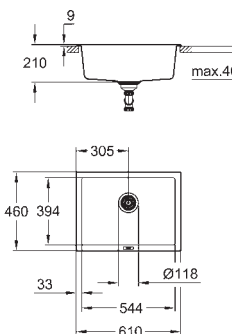

31 655 AT0 N
31 655 AP0 N

granitová šedá
granitová černá

232,50
232,50

K700 Pro hloubkovou instalaci Kompozitní dřez

model: K700U 70-C 61/45.7 1.0

typ instalace: standardní a hloubková

materiál: křemenný kompozit

GROHE Whisper speciální izolační vrstva

minimální velikost skříňky: 700 mm

rozměry: 610 x 460 mm

velikost sektoru dřezu: 544 x 394 x 205 mm

vnější průměr: R3, vnitřní průměr sektoru: R10

GROHE QuickFix rychlomontážní systém

velikost výřezu: 543 x 393 mm

odtok: Ø 3,5"/90 mm

možnost automatické odtokové soupravy

balení obsahuje: odpadní sadu, sítko na nečistoty, montážní sadu

množství upevňovacích prvků (standardní instalace): 6

množství upevňovacích prvků (hloubková instalace): 6