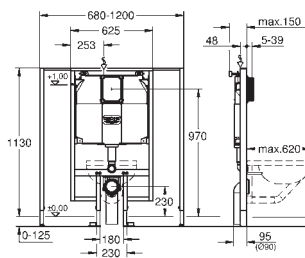

Rapid SL

Modul pro WC s nádržkou 80 mm, variabilní šířka

stavební výška 1,13 m

pro malé, úzké koupelny

variabilní šířka elementu, 0,70 – 1,20 m

montáž na zeď

ocelový rám, práškové lakování, samonosný

pro obložení sádkokartonem, kompletně předmontováno

pevné objektové přípojky

rychlé nastavení, uzamykatelné

upevňovací materiál

certifikováno TÜV

2 úchyty pro WC

upevnění keramiky

rozeč šroubů 180/230 mm

PP odpadní koleno Ø 90 mm

hloubkově nastavitelné

PP redukce Ø 90/110 mm

přívodní a odpadní souprava

splachovací nádržka 80 mm, 6 - 9 l

nastaveno z výroby na 6 l - 3 l

pneumatický odtokový ventil nabízí 3 režimy chodu: 2-činné splachování, anebo

start/stop a nebo nepřerušitelné (pouze start)

přívod vody horem

skupina armatur I - nízká hlučnost

izolováno od kondenzující vody

přívod vody 1/2" a posuvné uložení připojení flexi hadice

pro instalaci není třeba nářadí

kontrolní hřídele včetně ochrany

během fáze výstavby

používat vertikálně

včetně nástěnných držáků 38 558 00M pro montáž na stěnu

Skandinávský adaptér 38 338 000