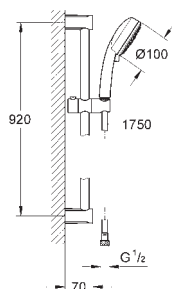

27 789 002

chrom

83,00

**Tempesta Cosmopolitan 100
Sprchový set s tyčí, 3 proudy**

set obsahuje:

ruční sprcha (27 572)

sprchová tyč 900 mm (27 522)

sprchová hadice Relexaflex

1750 mm DN 15 x DN 15 (28 154)

GROHE DreamSpray perfektní vodní paprsky

GROHE StarLight chromový povrch

GROHE SpeedClean - odstranění

vodního kamene přetřením

Vnitřní WaterGuide pro delší životnost

vhodné pro průtokové ohřivače vody

doporučený minimální tlak vody 1,0 bar