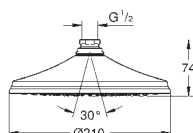

Rainshower Rustic 210

Hlavová sprcha s jedním proudem

dešťový proud (široký sprchový paprsek)

od 0,5 baru průtočného tlaku

212 mm Ø

Materiál: kov

kulový kloub s otočným úhlem 20° ± 20°

přípojný závit DN 15

GROHE DreamSpray perfektní vodní paprsky

GROHE StarLight chromový povrch

GROHE SpeedClean - odstranění

vodního kamene pětřením

vhodné pro průtokové ohřivače vody

Používat tuto hlavovou sprchu se spojením s

ramenem 28 384, 28 497 nebo 28 576!