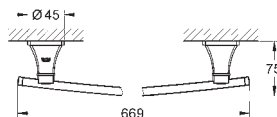

40 630 000	N	chrom	112,49
40 630 IG0	N	chrom / zlatá	145,83

Grandera
Držák na ručníky
Ø 205 mm
Materiál: kov
skryté upevnění
GROHE StarLight chromový povrch

40 629 000	N	chrom	182,50
40 629 IG0	N	chrom / zlatá	240,83