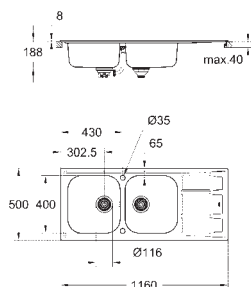

GROHE NEREZOVÉ KUCHYŇSKÉ DŘEZY

Objedn. číslo

Barva

Cena (EUR)

31 587 SD0 N

nerez ocel, kartáčovaná

182,50

K400

Dřez z nerezové oceli s odtokem

model: K400 80-S 116/50 2.0 rev

typ montáže: standardní

materiál: nerezová ocel AISI 304 (V2A)

tloušťka materiálu: 0,7 mm

GROHE StarLight povrch

povrchová úprava: saténový povrch

GROHE Whisper speciální izolační vrstva

minimální velikost skříňky: 800 mm

rozměry: 1160 x 500 mm

velikosti sektorů dřezu: 362,5 x 400 x 188 mm

vnější průměr: R10, vnitřní průměr sektoru: R95

GROHE QuickFix rychlomontážní systém

oboustranná montáž dřezu

velikost výřezu: 1140 x 480 mm

předpřipravené otvory: 2 x 35 mm

odtok: Ø 3.5"/90 mm odpadní sítko s automatickým odtokem

příslušenství obsahuje: automatický odtok s krytem, sítko na nečistoty, množství upevňovacích prvků (standardní instalace): 8