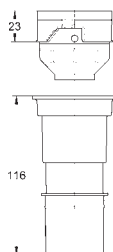

4,5 l adaptér pro GD2

k redukci max. dávky na 4.5 litru

vhodné pro všechny WC moduly s nádržkou GD 2

42 327 000

13,50