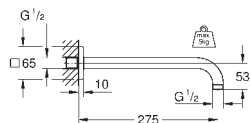

GROHE HLAVOVÉ SPRCHY

Objedn. číslo

Barva

Cena (EUR)

27 488 000

chrom

85,00

Rainshower sprchové raménko 275 mm

Materiál: kov
přípojný závit DN 15
s hranatou rozetkou
Ize použít pro všechny hlavové sprchy Rainshower mimo
Rainshower 400 mm
GROHE StarLight chromový povrch

27 709 000

chrom

118,00