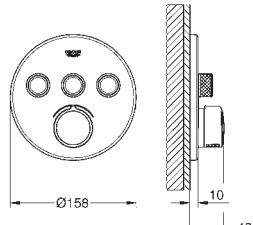

SmartControl

Krytka podomítkové baterie se 3 ventily

sada pro kompletní instalaci pomocí podomítkového tělesa

GROHE Rapido SmartBox 35 600 000

kovová rozeta s **GROHE QuickFix** (krytá rozeta s

těsněním, skryté připevnění), nastavitelná 6°

GROHE StarLight chromový povrch

SmartControl tlačítko ON-OFF, ovládání proudu

od EcoJoy do plného proudu Full Flow

vyměnitelné symboly

kartuše pro míchání teploty

výstupy mohou být spuštěny současně

bez podomítkového tělesa

průtok:

výstup A = 22 l/min

výstup B = 26 l/min

výstup C = 22 l/min

výstup A + B = 31 l/min

výstup A + B + C = 34 l/min

35 600 000

92,00

GROHE Rapido SmartBox univerzální vestavbové těleso

34 709 000

chrom

1 460,00