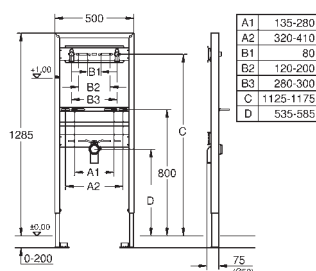

Rapid SL

Modul pro umyvadlo, pro nástěnnou montáž

stavební výška 1,30 m

pro předstěnovou montáž nebo montáž do lehké příčky
ocelový rám, práškové lakování, samonosný
pro obložení sádrokartonem, kompletně předmontováno
pevné objektové přípojky
rychlé nastavení, uzamykatelné
upevňovací materiál
certifikováno TÜV
závitové úchyty pro umyvadlo M 10, s
upevněním pro keramiku
rozeč šroubů variabilní
HT-odpadní koleno DN 15
těsnění Ø 32 mm
2 odhlučňené přípojky pro armatury
DN 15

nástěnný držák 38 558 00M pro montáž na zeď je nutné objednat zvlášť