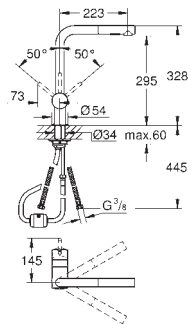

30 274 000	chrom	348,00
30 274 DC0	supersteel	451,00
30 274 DA0	Warm Sunset	504,00
30 274 DL0	kartáčovaný Warm Sunset	525,00
30 274 A00	Hard Graphite	504,00
30 274 AL0	kartáčovaný Hard Graphite	525,00

Minta

Páková dřezová baterie, DN 15

L-výpust'
jednootvorová montáž
GROHE StarLight chromový povrch
keramická kartuše 46 mm s technologií
GROHE SilkMove
sítko
vytahovací duální sprška - přepínání mezi normálním a sprchovým proudem
přepínání: perlátor/SpeedClean sprchový proud
automatické zpětné přepínání na perlátor
variabilně nastavitelný omezovač průtoku
otočná výpust'
úhel otočení 360°
integrováná zpětná klapka
zajištěno proti zpětnému toku
flexi připojovací hadičky
GROHE QuickFix rychlomontážní systém
doporučený minimální tlak vody 1,0 bar