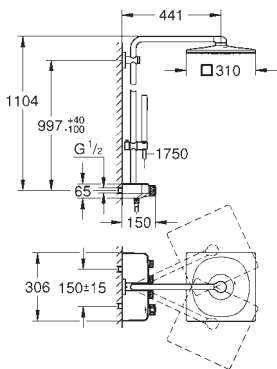

26 508 000
26 508 LS0

chrom
měsíční bílá

1 150,00
1 330,00

Euphoria SmartControl System 310 Cube Duo Sprchový systém s termostatem na zed'

set obsahuje:

sprchové ramínko horizontální 450 mm

horní držák je posuvný pro využití stávajících otvorů

nástěnný SmartControl termostát

umožňuje změnu mezi:

hlavová sprcha Rainshower SmartActive 310 Cube

režim proudu GROHE PureRain a Jet

ruční sprcha Euphoria Cube Stick

výškově nastavitelná s kluzákem

Silverflex sprchová hadice 1 750 mm (28 388 000)

GROHE DreamSpray perfektní vodní paprsky

GROHE CoolTouch ochrana proti opaření

kompaktní kartuše GROHE TurboStat s voskovým termočlánkem

GROHE EcoJoy technologie pro nízkou

spotřebu vody a perfektní průtok

GROHE StarLight chromový povrch

GROHE SafeStop při 38°C

Volitelný omezovač teploty GROHE SafeStop Plus na úrovni 43°C

SmartControl tlačítko ON-OFF, ovládání proudu

od EcoJoy do plného proudu Full Flow

integrovaná přihrádka GROHE EasyReach

GROHE SpeedClean - odstranění

vodního kamene přetřením

Vnitřní WaterGuide pro delší životnost

Twistfree - zabraňuje zkroucení

sprchové hadice

vhodné pro průtokové ohřivače od 18 kW

minimální průtok 7 l/min

doporučený minimální tlak vody 1,0 bar