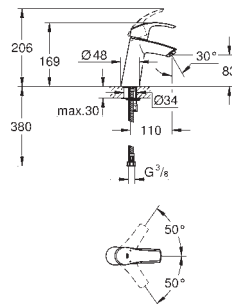

23 324 001

chrom

103,00

Eurosmart
Páková umyvadlová baterie DN 15, velikost M
jednootvorová montáž
kovová ovládací páka
keramická kartuše 28 mm s
GROHE SilkMove
s omezovačem teplot
GROHE StarLight chromový povrch
GROHE EcoJoy perlátor 5,7 l/min
GROHE QuickFix rychlomontážní systém
hladké tělo
flexi připojovací hadičky