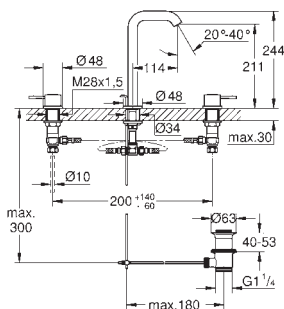

Objedn. číslo

Barva

Cena (EUR)

20 299 001

chrom

312,00

Essence
Umyvadlová tříotvorová baterie
L-Size

kovová ovládací páka
s keramickým vrškem DN 15, 90°
GROHE StarLight chromový povrch
GROHE EcoJoy perlátor 5,7 l/min
GROHE QuickFix rychlomontážní systém
GROHE AquaGuide nastavitelný perlátor
odtoková souprava DN 32
tlakové, flexi přípojné hadičky mezi
středním tělesem a bočními ventily
přípojná matka DN 15 x 10,5 mm

19 408 001

chrom

223,00

19 408 DC1

supersteel

313,00

19 408 BE1

leštěný nikel

335,00

19 408 EN1

kartáčovaný nikel

358,00

19 408 GL1

Cool Sunrise

335,00

19 408 GN1

kartáčovaný Cool Sunrise

358,00

19 408 DA1

Warm Sunset

335,00

19 408 DL1

kartáčovaný Warm Sunset

358,00

19 408 A01

Hard Graphite

335,00

19 408 AL1

kartáčovaný Hard Graphite

358,00