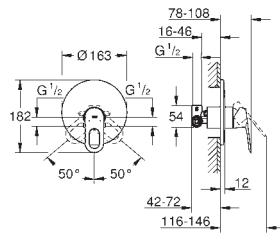

29 080 000

chrom

128,00

BauLoop

Páková sprchová baterie, DN 15

podomítková montáž

set obsahuje:

montážní set

podomítkové těleso (33 964)

kovová ovládací páka

GROHE Longlife 46 mm keramická kartuše

GROHE StarLight chromový povrch

variabilně nastavitelný omezovač průtoku

těsnění rozety a šroubů

omezovač teploty na objednávku (46 308)