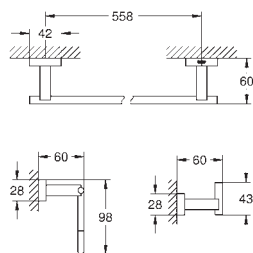

GROHE
ESSENTIALS CUBE

Objedn. číslo

Barva

Cena (EUR)

40 777 001 N

chrom

81,66

Essentials Cube
Sada doplňků do koupelny 3 v 1

Materiál: kov

set obsahuje:

Háček na koupací plášť (40 511 001)

Držák toaletního papíru

Držák na ručníky, 558 mm (40 509 001)

skryté upevnění

GROHE StarLight chromový povrch