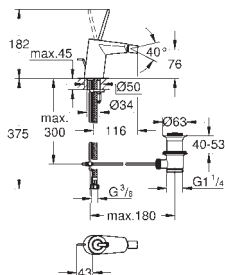

GROHE EURODISC JOY

Objedn. číslo

Barva

Cena (EUR)

23 429 000

267,00

Pákové podomítkové univerzální montážní těleso, DN 15

pro dvouotvorové umyvadlové baterie
bez montážních dílů
GROHE FeatherControl Joystick kartuše
k vestavbě do stěny
montážní šablona
mosaz DR nekorodující
umožňuje vodotěsnou instalaci zdíva kolem podomítkového tělesa
těsnění je součástí balení