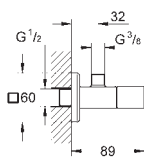

Objedn. číslo

Barva

Cena (EUR)

22 012 000

chrom

52,00

Eurocube
Rohový ventil, DN 15
nástěnná přípojka DN 15
výstupní závit DN 10
vršek
kovový kohout
označení neutrální
kovová rozeta