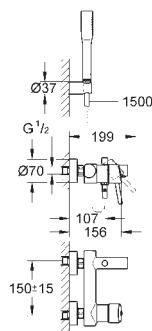

32 212 001

chrom

228,00

Concetto
Páková vanová baterie, DN 15
montáž na stěnu
kovová ovládací páka
keramická kartuše 46 mm s technologií
GROHE SilkMove
GROHE StarLight chromový povrch
variabilně nastavitelný omezovač průtoku
automatické přepínání: vana/sprcha
perlátor
integrovaná zpětná klapka ve výstupu
sprchy DN 15
S-přípojky
zajištěno proti zpětnému toku
omezovač teploty na objednávku (46 308)
skupina armatur I, přezkoušeno dle DIN 4109
se sprchovou soupravou
set obsahuje:
Ruční sprcha Euphoria Cosmopolitan (27 400)
nástěnný držák sprchy (27 056)
sprchová hadice Relexaflex
1500 mm DN 15 x DN 15 (28 151)