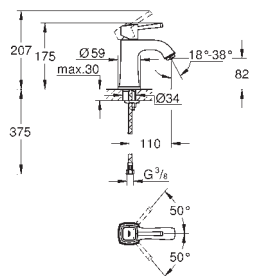

23 310 000
23 310 IGO

chrom
chrom / zlatá

395,00
513,00

Grandera
Páková umyvadlová baterie DN 15, velikost M

jednootvorová montáž
keramická kartuše 28 mm s
GROHE SilkMove
omezovač teploty
GROHE StarLight chromový povrch
GROHE EcoJoy technologie pro nízkou
spotřebu vody a perfektní průtok
GROHE QuickFix rychlomontážní systém
GROHE AquaGuide nastavitelný perlátor 5.7 l/min
hladké tělo
flexi přípojovací hadičky
doporučený minimální tlak vody 1,0 bar