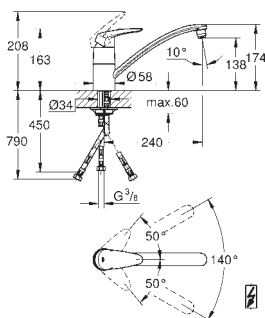

33 771 001

chrom

325,00

Eurodisc
Páková dřezová baterie, DN 15
nízká výpusť
pro průtokové ohřivače
jednootvorová montáž
GROHE StarLight povrch
keramická kartuše 46 mm s technologií
GROHE SilkMove
integrované zařízení k udržení
konstantního průtoku
otočná výtoková trubice
s dorazem a regulací průtoku
otočný úhel 140°
flexi přípojovací hadičky
GROHE QuickFix rychlomontážní systém