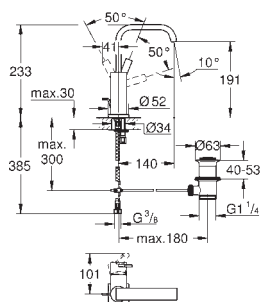

32 146 000

chrom

567,00

Allure
Páková umyvadlová baterie DN15, Velikost L
jednootvorová montáž
keramická kartuše 28 mm s
GROHE SilkMove
GROHE StarLight chromový povrch
GROHE EcoJoy omezovač průtoku 6.0 l/min
GROHE QuickFix rychlomontážní systém
perlátor
U-výpust'
odtoková souprava DN 32
flexi přípojovací hadičky

23 076 000

chrom

567,00

dtto bez odtokové soupravy