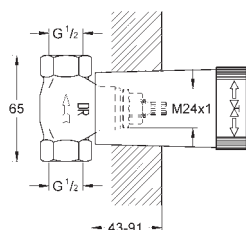

Spodní díl podomítkového ventilu
předmontovaný vršek DN 15
přípojný závit DN 15
nastavitelná hloubka zabudování
43 - 91 mm
mosaz DR nekorodující

27 469 000 chrom 1 250,00