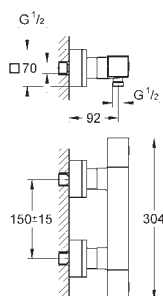

34 488 000

chrom

399,00

Grotherm Cube

Termostatická sprchová baterie, DN 15

montáž na stěnu

GROHE StarLight chromový povrch

GROHE SafeStop bezpečnostní tlačítko na 38°C

Volitelný omezovač teploty GROHE SafeStop Plus na úrovni 43°C

kompaktní kartuše GROHE TurboStat s voskovaným termočlánkem

integrovaný uzávěr smíšené vody

ovládání průtoku s úsporným

tlačítkem a individuálně nastavi-

teľnou úspornou zarážkou

keramické vršky DN 15, 180°

výstup sprchy dole DN 15

integrované zpětné klapky

zachytávač nečistot

zajištěno proti zpětnému toku

skryté S-připojky

doporučený minimální tlak vody 1,0 bar

GROHE EcoJoy technologie pro nízkou

spotřebu vody a perfektní průtok

23 140 000

chrom

306,00

23 140 DC0

supersteel

487,00

23 140 AL0

kartáčovaný Hard Graphite

547,00