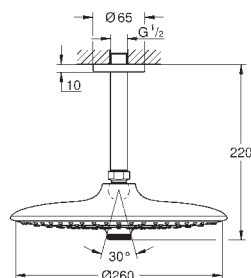

GROHE HLAVOVÉ SPRCHY

Objedn. číslo

Barva

Cena (EUR)

26 461 000

chrom

186,00

Euphoria 260

Hlavová stropní sprcha 142 mm, 3 proudy

set obsahuje:

hlavová sprcha Euphoria 260 (26 457)

3 sprchové proudy:

Rain, SmartRain, Jet

sprchové rameno Rainshower stropní 142 mm (28 724 000)

GROHE EcoJoy 9,5 l/min omezovač průtoku

GROHE DreamSpray perfektní vodní paprsky

GROHE StarLight chromový povrch

GROHE SpeedClean - odstranění

vodního kamene pětřením

Vnitřní WaterGuide pro delší životnost

vhodné pro průtokové ohřivače vody

doporučený minimální tlak vody 1,0 bar

26 460 000

chrom

186,00

dtto bez omezení průtoku

26 073 000

chrom

256,00