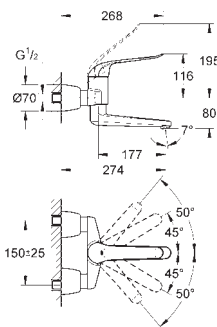

32 774 000

chrom

354,00

Euroeco Special
Páková umyvadlová baterie DN 15
montáž na stěnu
GROHE StarLight chromový povrch
keramická kartuše 46 mm s technologií
GROHE SilkMove
GROHE EcoJoy technologie pro nízkou
spotřebu vody a perfektní průtok
variabilně nastavitelný omezovač průtoku
variabilně nastavitelný omezovač teploty
nastavitelné min. množství 2,5 l/min
laminární perlátor 9 l/min
otočný a upevnitelný litý výtok
rozpětí 274 mm
kovová ovládací páka
délka páky 170 mm
s uzavíratelnými S-přípojkami

32 780 000

chrom

126,00