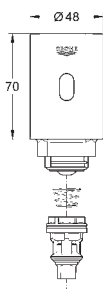

Tectron přestavbová jednotka DN15

s infračerveným senzorem pro potřeby monitoringu stavu, konfigurace a potřeby servisu

lithiová baterie 6V, typ CR-P2

životnost baterie: cca 7 let (150 spuštění denně)

kovové pouzdro

na omítku

pro pisoárový splachovač 37 021 a DAL 576

průtokový tlak min. 0,5 bar

provozní tlak max. 10 barů

s pístem

vícetupňový ukazatel stavu baterie

7 přednastavených programů:

automatické proplachování

režim čištění

mezi-spláchnutí zap/vyp

další funkce a precizní nastavení prostřednictvím dálkového ovladače 36 407

nastavitelná doba průtoku rukou nebo dálkovým ovladačem

certifikace CE

37 428 000

chrom

369,00