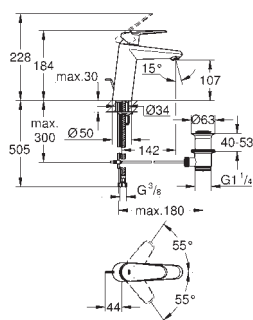

Eurodisc Cosmopolitan

Páková umyvadlová baterie DN 15, velikost M

jednootvorová montáž
kovová ovládací páka
keramická kartuše s technologií
GROHE SilkMove 35 mm
variabilně nastavitelný omezovač průtoku
nastavitelné min. množství 2,5 l/min
GROHE StarLight chromový povrch
GROHE EcoJoy perlátor 5,7 l/min
GROHE QuickFix Plus Rychloupevňovací systém
odtoková souprava DN 32
flexi připojovací hadičky
doporučený minimální tlak vody 1,0 bar

23 449 002

chrom

207,00