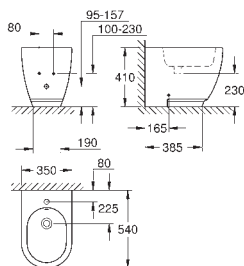

39 575 00H N

alpská bílá

262,00

Essence
Stojící bidet
1 otvor na baterii
s přepadem
včetně montážní sady
glazovaná hladká keramika
spodní skrytá instalace
PureGuard zářivě bílá keramika s antibakteriálními
ionty zabraňujícími růstu bakterií
8 ks na paletě