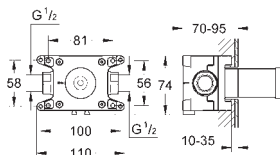

Rapido C
těleso pro ovladač průtoku

pro instalaci sprch.kombinací řady Grotherm
vestvitelný box s odnímatelným ochranným krytem
vodotěsná základní membrána pro těsnění na zeď
pro instalaci do sádkartonu
body uchycení pro montáž před a za zeď
tělo z DR mosazi
předmontovaná keramická hlava DN 20
Připojovací závit přívodů DN 15 vněj
průtok:
55 l/min. při 3 bar
Montážní hloubka 70 - 95 mm
doporučený minimální tlak vody 1,0 bar