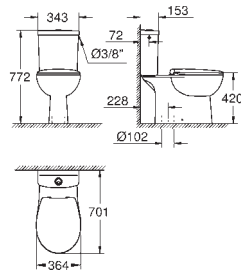

39 346 000 N

alpská bílá

205,00

**Bau Ceramic
Kompletní WC sada**

set obsahuje:
Bau Ceramic stojící WC mísa s vertikálním vývodem (39 429 000)
hluboké splachování
záchodová mísa bez okrajového splachovacího kruhu (rimless)
spodní odpad
objem spláchnutí 6/3 l
včetně montážní sady
glazovaná hladká keramika

Bau Ceramic předstěnová splachovací nádrž (39 437 000)
boční výpust'
včetně splachovacího setu
glazovaná hladká keramika

Bau Ceramic WC sedátko (39 493 000)
s poklopem
softclose
snadná demontáž WC sedátka
odnímatelné
materiál: Duroplast
včetně montážní sady
4 ks na paletě

39 496 000 N

alpská bílá

190,00