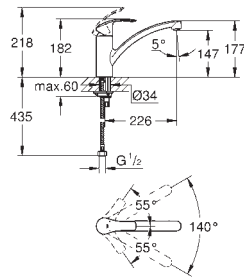

32 534 002

chrom

121,00

Eurosmart

Páková dřezová baterie, DN 15

nízká výpusť

jednootvorová montáž

GROHE StarLight povrch

keramická kartuše s technologií

GROHE SilkMove 35 mm

variabilně nastavitelný omezovač průtoku

otočná litá výpusť

otočný úhel 140°

GROHE Zero vedení vody uvnitř - bez niklu a olova

perlátor vyměnitelný pomocí mince

flexi připojovací hadičky

GROHE QuickFix rychlomontážní systém

integrovaný omezovač teploty