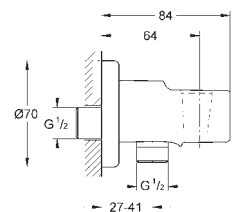

GROHE SPRCHOVÉ DOPLŇKY

	Objedn. číslo	Barva	Cena (EUR)
	28 626 000	chrom	35,00
	Relaxa Nástěnné kolínko, DN 15 sprchová přípojka 1/2" nástěnná přípojka DN 15 vnější závit GROHE StarLight chromový povrch s krytkou v provedení matný chrom		
	28 678 000	chrom	37,00
	28 636 000	chrom	33,00
	dtto, chráněno proti zpětnému toku dtto, pro kombinaci IG		
	28 406 000	chrom	60,00
	Movario Nástěnné kolínko, DN 15 s držákem sprchy zajištěno proti zpětnému toku GROHE StarLight chromový povrch		
	28 628 000	chrom	33,00
	28 679 000	chrom	38,00
	dtto, zajištěno proti zpětnému toku