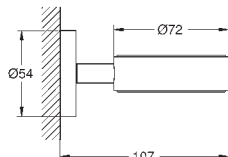

Objedn. číslo Barva Cena (EUR)

40 369 001 N	chrom	21,24
40 369 DC1 N	supersteel	29,58
40 369 BE1 N	leštěný nikel	31,66
40 369 EN1 N	kartáčovaný nikel	33,74
40 369 GL1 N	Cool Sunrise	31,66
40 369 GN1 N	kartáčovaný Cool Sunrise	33,74
40 369 DA1 N	Warm Sunset	31,66
40 369 DL1 N	kartáčovaný Warm Sunset	33,74
40 369 A01 N	Hard Graphite	31,66
40 369 AL1 N	kartáčovaný Hard Graphite	33,74

Essentials

Držák skleničky/mýdelníku

Materiál: kov
pro skleničku (40 372 001)
misku na mýdlo (40 368 001) nebo dávkovač tekutého mýdla (40 394 001)
skryté upevnění
GROHE StarLight chromový povrch
vhodné pro šroubování (obsahuje šrouby a hmoždinky) a lepení
(lepidlo 40 915 000 je nutné objednat zvlášť)