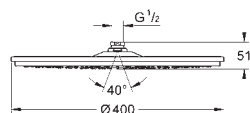

Rainshower Cosmopolitan 400
Hlavová sprcha s jedním proudem

dešťový proud (široký sprchový paprsek)
od 0,5 baru průtočného tlaku
 $\varnothing 400$ mm
Materiál: kov
kulový kloub s otočným úhlem $20^\circ \pm 20^\circ$
přípojný závit DN 15
GROHE DreamSpray perfektní průtok
GROHE StarLight chromový povrch
GROHE SpeedClean - odstranění vodního kamene přetřením
vhodné pro průtokové ohřivače vody
doporučený minimální tlak vody 1,0 bar
tato hlavová sprcha může být použita se sprchovým ramenem 26 146, 28 982 nebo 28 497

27 478 000

chrom

549,00