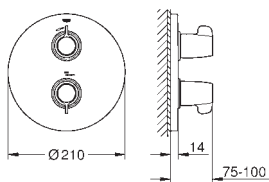

Grotherm Special
Termostatická sprchová baterie podomítková
sada pro kompletní instalaci pomocí podomítkového tělesa
GROHE Rapido T 35 500 000
bez podomítkového tělesa
těsnění rozety a šroubů
skryté upevnění
kovové ergonomické rukojeti
ovládání teploty s nastavitelným dorazem
35°C - 43°C
integrováný uzávěr smíšené vody
ovladač teploty s bezpečnostní zarážkou z kovu
snadná termální dezinfekce pomocí speciálního
klíče 47 994 000, nutné dokoupit zvlášť
GROHE StarLight chromový povrch
GROHE SafetyPlus

35 500 000

245,00

GROHE Rapido T termostatická baterie
pro podomítkovou instalaci