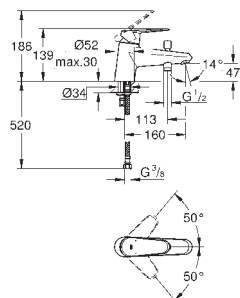

Eurodisc Cosmopolitan

Páková vanová baterie, DN 15

jednotvorová montáž

kovová ovládací páka

keramická kartuše 46 mm s technologií

GROHE SilkMove

GROHE StarLight chromový povrch

variabilně nastavitelný omezovač průtoku

nastavitelné min. množství 2,5 l/min

automatické přepínání: vana/sprcha

perlátor

integrovaná zpětná klapka ve výstupu

sprchy DN 15

flexí připojovací hadičky

zajištěno proti zpětnému toku

omezovač teploty na objednávku (46 308)

33 390 002

chrom

234,00