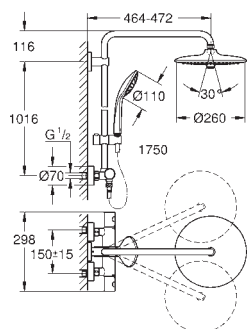

27 296 002

chrom

608,00

Euphoria System 260

Sprchový systém s termostatem na zed'

set obsahuje:

horizontální otočné sprchové rameno 450 mm

nástěnný termostat s aquadimmerem

umožňuje změnu mezi:

hlavová sprcha Euphoria 260 (26 455)

3 sprchové proudy:

Rain, SmartRain, Jet

s otočným kloubem

otočný úhel $\pm 15^\circ$

ruční sprcha Euphoria 110 Massage (27 221 000)

3 sprchové proudy:

Rain, SmartRain, Massage

výškově nastavitelná s kluzákem

Silverflex sprchová hadice 1 750 mm (28 388 000)

kompaktní kartuše GROHE TurboStat s voskovaným termočlánkem

GROHE SafeStop bezpečnostní tlačítko na 38°C

Volitelný omezovač teploty GROHE SafeStop Plus na úrovni 43°C

GROHE DreamSpray perfektní vodní paprsky

GROHE StarLight chromový povrch

GROHE SprayDimmer - snadné přepínání mezi sprchovými proudy

GROHE SpeedClean - odstranění

vodního kamene přetřením

Vnitřní WaterGuide pro delší životnost

Twistfree - zabraňuje zkroucení

sprchové hadice

vhodné pro průtokové ohřivače od 18 kW

minimální průtok 7 l/min

doporučený minimální tlak vody 1,0 bar

volitelné příslušenství: GROHE EasyReach příhrádka (26 362)