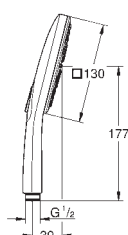

26 582 LS0

mésiční bílá

85,00

Rainshower SmartActive 130 Cube

Ruční sprcha 3 proudy

bílá spodní část sprchy

GROHE Rain včetně DripStop, Jet včetně DripStop, ActiveMassage

GROHE EcoJoy 9,5 l/min omezovač průtoku

GROHE DreamSpray perfektní vodní paprsky

výběr sprchových proudů GROHE SmartTip pomocí tlačítka

GROHE RainStart - ruční sprcha vždy začíná proudem Rain

GROHE StarLight povrch

GROHE SpeedClean - odstranění

vodního kamene přetřením

Vnitřní WaterGuide pro delší životnost

Univerzální upevňovací systém: Vhodný ke

všem standardním sprchovým hadicím

vhodné pro průtokové ohřivače vody

doporučený minimální tlak vody 1,0 bar

Dostupné od července 2020