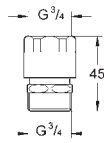

GROHE BEZPEČNOSTNÍ SYSTÉMY

Objedn. číslo

Barva

Cena (EUR)

41 239 000

chrom

22,00

Provzdušňovač potrubí DN 20

typu HB
vertikální montáž
k zajištění proti zpětnému toku dle
DIN 1988.100 a DIN EN 1717
GROHE StarLight povrch