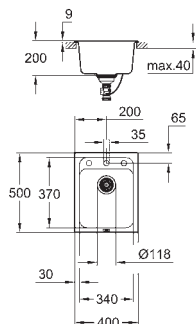

GROHE KOMPOZITNÍ DŘEZY

Objedn. číslo

Barva

Cena (EUR)

31 650 AT0 N
31 650 AP0 N

granitová šedá
granitová černá

199,17
199,17

K700

Kompozitní dřez

model: K700 50-C 40/50 1.0

typ montáže: standardní

materiál: křemenný kompozit

GROHE Whisper speciální izolační vrstva

minimální velikost skříňky: 500 mm

rozměry 400 x 500 mm

velikost sektoru dřezu 340 x 370 x 200 mm

vnější průměr: R6, vnitřní průměr sektoru: R45

GROHE QuickFix rychlomontážní systém

velikost výřezu: 380 x 480 mm

výtok: automatický odtok s krytem

příslušenství obsahuje: automatický odtok s krytem, sítko na nečistoty,

množství upevňovacích prvků (standardní instalace): 6