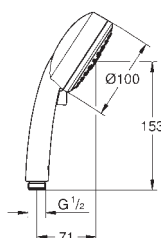

27 574 002

chrom

37,00

Tempesta Cosmopolitan 100

Ruční sprcha 3 proudy

GROHE Rain O², Rain, Massage

GROHE EcoJoy 9,5 l/min omezovač průtoky

GROHE DreamSpray perfektní vodní paprsky

GROHE StarLight chromový povrch

GROHE SpeedClean - odstranění

vodního kamene pětřením

Vnitřní WaterGuide pro delší životnost

Univerzální upevňovací systém: Vhodný ke

všem standardním sprchovým hadicím

vhodné pro průtokové ohřivače vody

doporučený minimální tlak vody 1,0 bar

27 572 002

chrom

37,00

dtto, bez omezovače průtoky