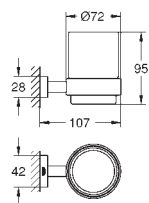

40 755 001 N

chrom

33,33

Essentials Cube Sklenička s držákem

materiál: sklo / kov
set obsahuje:
držák (40 508 001)
sklenička (40 372 001)
skryté upevnění
GROHE StarLight chromový povrch