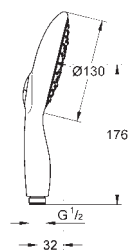

27 962 000

chrom

123,00

Power&Soul 130

Ruční sprcha 4+ proudy

GROHE Rain O², Rain, Bokoma Spray, Jet

set obsahuje:

ruční sprcha Power&Soul 130 (27 673 000)

cestovní sada

GROHE DreamSpray perfektní vodní paprsky

GROHE One-Click Showering výběr proudů jedním stiskem

GROHE StarLight chromový povrch

GROHE SpeedClean - odstranění

vodního kamene přetřením

Vnitřní WaterGuide pro delší životnost

Univerzální upevňovací systém: Vhodný ke

všem standardním sprchovým hadicím

vhodné pro průtokové ohřívače vody