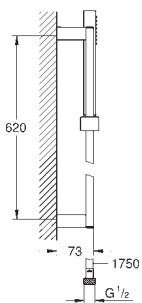

27 884 001 chrom 103,00
 dtto, bez omezení průtoku

27 891 000 chrom 276,00

Euphoria Cube+ Stick
Sprchová tyč set 1 proud
 set obsahuje:
 ruční sprcha, kov (27 888 000)
 sprchová tyč 600 mm (27 892 000)
 kovová sprchová hadice 1750 mm (28 025)
GROHE EcoJoy 9,5 l/min omezovač průtoku
GROHE DreamSpray perfektní vodní paprsky
GROHE StarLight chromový povrch
GROHE SpeedClean - odstranění vodního kamene přetřením
Vnitřní WaterGuide pro delší životnost
Twistfree - zabraňuje zkroucení sprchové hadice
 vhodné pro průtokové ohřivače vody doporučený minimální tlak vody 1,0 bar