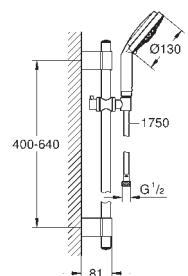

28 757 001

chrom

249,00

Rainshower Cosmopolitan 130
Sprchový set s tyčí, 3 proudy

set obsahuje:

ruční sprchu Cosmopolitan (28 755 000)

sprchová tyč, 600 mm (28 797 001)

s nástěnnými kovovými držáky

Silverflex sprchová hadice 1 750 mm (28 388 000)

GROHE StarLight chromový povrch

GROHE QuickFix Plus nastavitelná vzdálenost mezi držáky pro přizpůsobení do stávajících otvorů

Twistfree - zabraňuje zkroucení

sprchové hadice

doporučený minimální tlak vody 1,0 bar

28 762 001

chrom

269,00

dtto, 900 mm