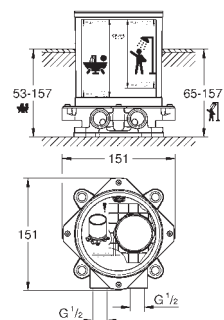

45 984 001

510,00

Vestavbová souprava DN 15

pro volně stojící vanové baterie a výpusti a sprchové baterie

bez montážních dílů

instalační deska s nastavením 360° horizontálně a 3° vertikálně

instalační hloubka 53-157 mm pro vanové baterie/výpusti,

kompensační hloubka 104 mm

instalační hloubka 65 -157 mm pro vanové baterie/výpusti,

kompensační hloubka 92 mm

dvě připojení DN 15 s vnitřním závitem

(přívod teplé/studené vody)

vyplachovací přípojka

těsnění

upevňovací materiál