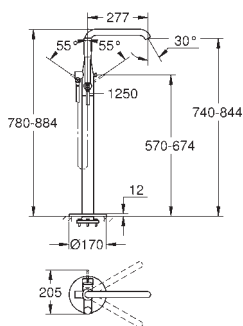

23 491 001

23 491 DC1

23 491 BE1

23 491 EN1

23 491 GL1

23 491 GN1

23 491 DA1

23 491 DL1

23 491 A01

23 491 AL1

chrom

supersteel

leštěný nikel

kartáčovaný nikel

Cool Sunrise

kartáčovaný Cool Sunrise

Warm Sunset

kartáčovaný Warm Sunset

Hard Graphite

kartáčovaný Hard Graphite

1 270,00

1 780,00

1 910,00

2 030,00

1 910,00

2 030,00

1 910,00

2 030,00

1 910,00

2 030,00

Essence

Páková vanová baterie, DN 15, montáž do podlahy

sada pro kompletní instalaci pomocí podomítkového tělesa

45 984

bez podomítkového tělesa

keramická kartuše s technologií

GROHE SilkMove 35 mm

s omezovačem teplot

GROHE StarLight chromový povrch

automatické přepínání: vana/sprcha

otočná výtoková trubice

s perlátorem a dorazem

rozpětí 277 mm

integrovaná zpětná klapka ve výstupu

sprchy DN 15

s držákem sprchy

pro chrom: ruční sprcha 27 806, pro ostatní barvy: ruční sprcha 26 465

Silverflex sprchová hadice 1 250 mm 1/2" x 1/2" (28 362)

zajištěno proti zpětnému toku