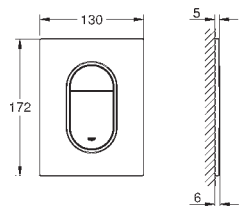

37 624 000	chrom	100,00
37 624 P00	matný chrom	100,00
37 624 SH0	alpská bílá	82,00
37 624 DC0	supersteel	181,00
37 624 BE0	leštěný nikel	181,00
37 624 EN0	kartáčovaný nikel	183,00
37 624 GL0	Cool Sunrise	181,00
37 624 GN0	kartáčovaný Cool Sunrise	183,00
37 624 DA0	Warm Sunset	181,00
37 624 DL0	kartáčovaný Warm Sunset	183,00
37 624 A00	Hard Graphite	181,00
37 624 AL0	kartáčovaný Hard Graphite	181,00

Arena Cosmopolitan S

Splachovací tlačítko

pro 2-činné splachování, a nebo funkci start/stop

pro pneumatický odtokový ventil AV1

splachovací nádrž GD 2

vertikální montáž

130 x 172 mm

vyrobená z ABS

GROHE StarLight chromový povrch

GROHE EcoJoy technologie pro nízkou

spotřebu vody a perfektní průtok

ovládací tlačítko s magnetickým držákem a upevněním

montážní šachta 40 911 000 se prodává samostatně