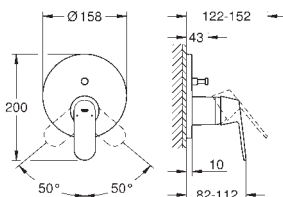

24 045 000

chrom

163,00

Eurosmart Cosmopolitan Páková baterie s 2směrným přepínačem

sada pro kompletní instalaci pomocí podomítkového tělesa
GROHE Rapido SmartBox 35 600 000
keramická kartuše 46 mm s technologií
GROHE SilkMove
GROHE StarLight chromový povrch
kování GROHE QuickFix s krytým těsněním a upevňovacími prvky
kovový panel s možností dodatečného upevnění polohy až o 6°
kovová ovládací páka
automatický 2směrný přepínač
průtok: výstup B = 27 l/min, výstup C = 27 l/min
bez podomítkového tělesa

35 600 000

GROHE Rapido SmartBox univerzální vestavbové těleso

92,00