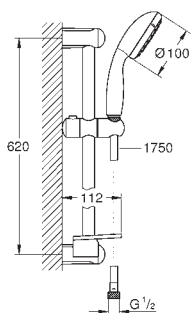

27 926 001

chrom

68,00

Tempesta 100
Sprchový set s tyčí, 2 proudy

set obsahuje:

ruční sprcha Tempesta 100 II (27 597)

sprchová tyč 600 mm (27 523)

sprchová hadice Relexaflex

1750 mm DN 15 x DN 15 (28 154)

GROHE EasyReach polička (27 596)

GROHE DreamSpray perfektní vodní paprsky

GROHE StarLight chromový povrch

GROHE SpeedClean - odstranění vodního kamene přetřením

Vnitřní WaterGuide pro delší životnost

ShockProof silikonový kroužek proti poškození

způsobeném spadnutím sprchy

vhodné pro průtokové ohřívače vody

doporučený minimální tlak vody 1,0 bar