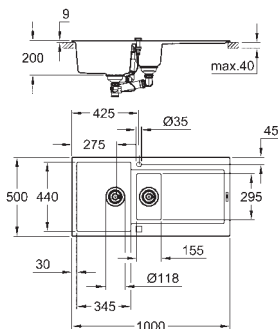

31 646 AT0 N
31 646 AP0 N

granitová šedá
granitová černá

290,83
290,83

K500

Kompozitní dřez s odtokem

model: K500 60-C 100/50 1.5 rev

typ montáže: standardní

materiál: křemenný kompozit

GROHE Whisper speciální izolační vrstva

minimální velikost skříňky: 600 mm

rozměry: 1000 x 500 mm

velikost sektoru dřezu: 345 x 440 x 200 mm

velikost 1/2 sektoru dřezu: 155 x 295 x 146 mm

vnější průměr: R6, vnitřní průměr: velký sektor R12, malý sektor R10

GROHE QuickFix rychlomontážní systém

oboustranná montáž dřezu

velikost výřezu: 980 x 480 mm

výtok: automatický odtok s krytem

příslušenství obsahuje: automatický odtok s krytem, sítko na nečistoty,

množství upevňovacích prvků (standardní instalace): 12