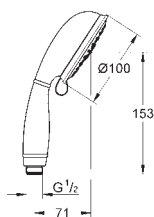

GROHE TEMPESTA

Objedn. číslo

Barva

Cena (EUR)

27 608 001

chrom

54,00

Tempesta Rustic 100

Ruční sprcha 4 proudy

GROHE Rain O², Rain, Massage, Jet

GROHE EcoJoy 9,5 l/min omezovač průtoku

GROHE DreamSpray perfektní vodní paprsky

GROHE StarLight chromový povrch

GROHE SpeedClean - odstranění vodního kamene pětřením

Vnitřní WaterGuide pro delší životnost

Univerzální upevňovací systém: Vhodný ke všem standardním sprchovým hadicím vhodné pro průtokové ohřivače vody

26 085 001

chrom

54,00

dtto, bez omezení průtoku