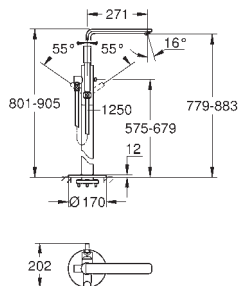

23 792 001

chrom

1 750,00

23 792 DC1

supersteel

2 450,00

23 792 EN1

kartáčovaný nikel

2 780,00

Lineare

Páková vanová baterie, DN 15, montáž do podlahy

sada pro kompletní instalaci pomocí podomítkového tělesa 45 984

bez podomítkového tělesa
keramická kartuše s technologií

GROHE SilkMove 35 mm

s omezovačem teplot

GROHE StarLight chromový povrch

automatické přepínání: vana/sprcha

vpust s perlátorem

rozpětí 271 mm

integrovaná zpětná klapka ve výstupu

sprchy DN 15

s držákem sprchy

Sena Stick ruční sprcha (26 465)

Silverflex sprchová hadice 1 250 mm 1/2" x 1/2" (28 362)

zajištěno proti zpětnému toku