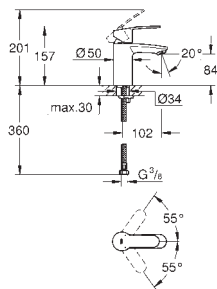

GROHE EUROSTYLE COSMOPOLITAN

Objedn. číslo

Barva

Cena (EUR)

32 468 20E

chrom

135,00

Eurostyle Cosmopolitan
Páková umyvadlová baterie DN 15, velikost S
jednotvorová montáž
kovová ovládací páka
keramická kartuše s technologií
GROHE SilkMove 35 mm
variabilně nastavitelný omezovač průtoku
nastavitelné min. množství 2,5 l/min
omezovač teploty
GROHE StarLight chromový povrch
GROHE EcoJoy SpeedClean perlátor 5,7 l/min
GROHE QuickFix
Rychloupevňovací systém se středící pomůckou
hladké tělo
flexi připojovací hadičky
doporučený minimální tlak vody 1,0 bar
skupina armatur I, přezkoušeno dle DIN 4109