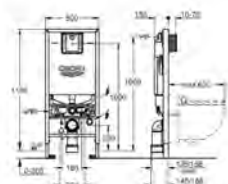

s integrovanou přípojkou elektřiny
vhodné pro sprchové toalety (vodní přípojka)
malý revizní otvor pro malá splachovací tlačítka
pro předstěnovou montáž nebo montáž do lehké příčky
ocelový rám, práškové lakování, samonosný
pro obložení sádkartonem, kompletně předmontováno
pevné objektové přípojky
rychlé nastavení, uzamykatelné
upevňovací materiál
certifikováno TÜV
2 úchyty pro WC
upevnění keramiky
rozeč šroubů 180/230 mm
odpadní koleno Ø 90 mm
hloubkově nastavitelné
redukce Ø 90/110 mm
přívodní a odpadní souprava

splachovací nádrž GD 2, 3 - 6 l, obsahuje:
nastaveno z výroby na 6 l - 3 l
pneumatický odtokový ventil nabízí 3 režimy chodu: 2-činné splachování, anebo
start/stop a nebo nepřerušitelné (pouze start)
možnost přívodu vody z prava, ze zadu anebo shora
skupina armatur 1 - nízká hluchnost
izolováno od kondenzující vody
přípojka vody DN 15 s integrovaným rohovým ventilem
a šroubovým spojem bez použití nářadí
pro instalaci není třeba nářadí
kontrolní hřídele včetně ochrany
během fáze výstavby
používat vertikálně

regulátor průtoku
snižuje průtok vody
zabrání vystříknutí u záchodů bez oplachového kruhu
Jednoduchá regulace proudu díky kontrolní šachty bez odstraňování ventilů
nástěnný držák 38 558 00M pro montáž na zeď je nutné objednat zvlášť
revizní otvor 66 791 000 pro ovládací tlačítka 156 x 197 mm
je nutné objednat zvlášť