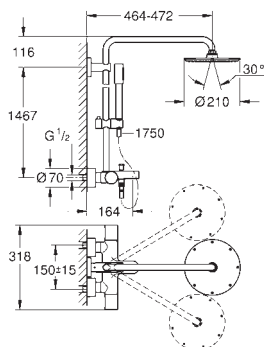

GROHE RAINSHOWER SYSTEM

Objedn. číslo

Barva

Cena (EUR)

27 641 000

chrom

1 250,00

Rainshower System 210

Sprchový systém s vanovým termostatem na zed'

set obsahuje:

horizontální otočné sprchové rameno 450 mm

nástěnný termostát s aquadimmerem

umožňuje změnu mezi:

hlavová sprcha Rainshower Cosmopolitan 210 (28 373 000)

Materiál: kov

s otočným kloubem, otočný úhel $\pm 15^\circ$

vanovou vpusť

samostatný přepínač ruční sprchy Sena (28 341 000)

možnost výškového nastavení pomocí kluzného prvku (12 140 000)

kovová sprchová hadice 1750 mm (27 178)

GROHE EcoJoy 9,5 l/min omezovač průtoku

kompaktní kartuše GROHE TurboStat s voskovým termočlánkem

GROHE SafeStop bezpečnostní tlačítko na 38°C

Volitelný omezovač teploty GROHE SafeStop Plus na úrovni 43°C

GROHE CoolTouch - technologie

pro stále chladný povrch

GROHE DreamSpray perfektní vodní paprsky

GROHE StarLight chromový povrch

GROHE SpeedClean - odstranění

vodního kamene přetřením

Vnitřní WaterGuide pro delší životnost

vhodné pro průtokové ohřivače od 18 kW

minimální průtok 7 l/min

doporučený minimální tlak vody 1,0 bar