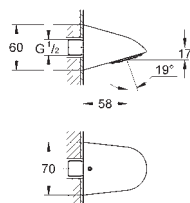

Relexa 70

Sportovní hlavová

nízká tvorba aerosolu

těžké lité provedení

zajištěno proti krádeži

přípojný závit DN 15

rozpětí 57 mm

omezovač průtoku 9 l/min a 12 l/min

GROHE DreamSpray perfektní vodní paprsky

GROHE StarLight chromový povrch

GROHE SpeedClean - odstranění

vodního kamene přetřením

Vnitřní WaterGuide pro delší životnost

odolné provedení

násuvné přípojovací hrdlo pro nástěnnou přípojku

doporučený minimální tlak vody 1,0 bar

43 813 000

193,00