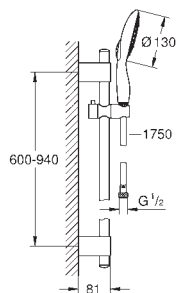

27 738 000

chrom

219,00

Power&Soul 130

Sprchový set s tyčí 4+ proudy

set obsahuje:

- ruční sprcha Power&Soul 130 (27 673 000)
- sprchová tyč, 900 mm (27 785)
- s nástěnnými kovovými držáky
- Silverflex sprchová hadice 1 750 mm (28 388 000)
- **GROHE EcoJoy** 9,5 l/min omezovač průtoku
- **GROHE DreamSpray** perfektní vodní paprsky
- GROHE StarLight chromový povrch
- **GROHE QuickFix Plus** nastavitelná vzdálenost mezi držáky pro přizpůsobení do stávajících otvorů
- **GROHE SpeedClean** - odstranění vodního kamene přetřením
- **Vnitřní WaterGuide** pro delší životnost
- **Twistfree** - zabráňuje zkroucení sprchové hadice
- vhodné pro průtokové ohřivače vody