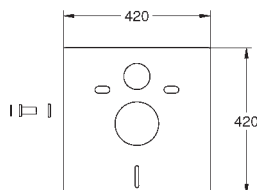

37 131 000

Tlumící set
pro WC
odhlučňovací podložka
2 gumové objímky

4,30