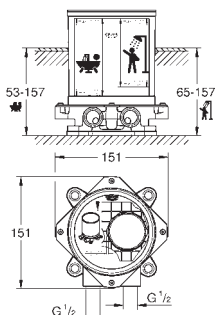

Vestavbová souprava DN 15

pro volně stojící vanové baterie a výpusti a sprchové baterie
bez montážních dílů
instalační deska s nastavením 360° horizontálně a 3° vertikálně
instalační hloubka 53-157 mm pro vanové baterie/výpusti,
kompenzační hloubka 104 mm
instalační hloubka 65 -157 mm pro vanové baterie/výpusti,
kompenzační hloubka 92 mm
dvě připojení DN 15 s vnitřním závitem
(přívod teplé/studené vody)
vyplachovací přípojka
těsnění
upevňovací materiál

19 910 000

chrom

58,00