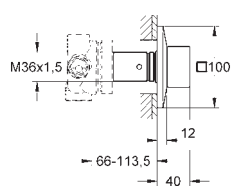

19 798 000

chrom

290,00

19 798 AL0

kartáčovaný Hard Graphite

467,00

Allure Brilliant

Pěticestý ventil

sada pro kompletní instalaci pomocí podomítkového tělesa 29 033 000
bez podomítkového tělesa
GROHE StarLight chromový povrch
nastavitelná hloubka zabudování
66 - 113 mm