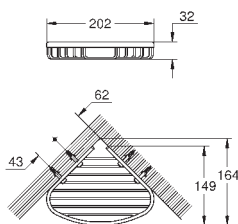

40 664 001 N	chrom	37,49

BauCosmopolitan

Drátěný mýdelník

Materiál: kov
pro rohovou montáž
malý
vhodné pro šroubování (obsahuje šrouby a hmoždinky)