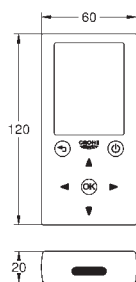

36 407 001

447,00

Dálkové ovládání

pro všechny GROHE infračervené baterie s jedním senzorem od data výroby 06/2015 a GROHE Blue Home až do 12/2018

kontrola

návod k použití
termální desinfekce (infračervené baterie)
automatické splachovací cykly
čistící cykly (GROHE Blue Home)
filtr a CO₂ kapacita (GROHE Blue Home)

konfigurace

režim čištění zap/vyp
termální desinfekce (infračervené baterie)
rozsah detekce
doběh (infračervené baterie)
automatické splachování (infračervené baterie)
kapacita filtru (GROHE Blue Home)

servis

odeslat a uložit profil
resetovat tovární nebo uživatelské nastavení
kapacita filtru (GROHE Blue Home)
demo nastavení
chybové kódy (GROHE Blue Home)

3 x 1.5 V DC (AAA) baterie