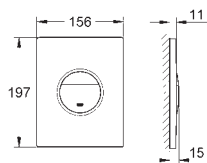

Nova Cosmopolitan

Splachovací tlačítko

pro 2-činné splachování, a nebo funkci start/stop
pro pneumatický odtokový ventil AV1
horizontální a vertikální montáž
156 x 197 mm
vyrobena z ABS
GROHE StarLight chromový povrch
GROHE EcoJoy technologie pro nízkou
spotřebu vody a perfektní průtok