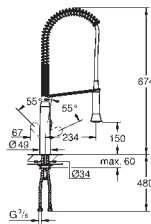

GROHE K7

Objedn. číslo

Barva

Cena (EUR)

32 950 000
32 950 DC0
32 950 A00
32 950 AL0

chrom
supersteel
Hard Graphite
kartáčovaný Hard Graphite

785,00
1 020,00
1 100,00
1 180,00

K7