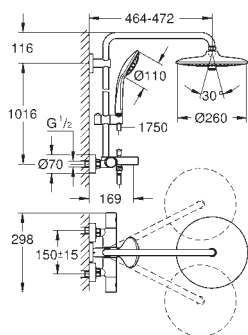

26 114 001

chrom

745,00

Euphoria System 260

Sprchový systém s vanovým termostatem na zed'

včetně krátké sprchové kolejničky pro instalaci do sprchy

set obsahuje:

horizontální otočné sprchové rameno 450 mm