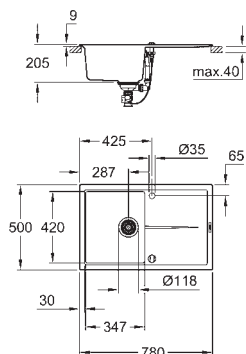

GROHE KOMPOZITNÍ DŘEZY

Objedn. číslo

Barva

Cena (EUR)

31 639 AT0 N
31 639 AP0 N

granitová šedá
granitová černá

190,83
190,83

K400

Kompozitní dřez s odtokem

model: K400 50-C 78/50 1.0 rev

typ montáže: standardní

materiál: křemenný kompozit

GROHE Whisper speciální izolační vrstva

minimální velikost skříňky: 500 mm

rozměry: 780 x 500 mm

velikost sektoru dřezu: 347 x 440 x 205 mm

vnější průměr: R6, vnitřní průměr sektoru: R10

GROHE QuickFix rychlomontážní systém

oboustranná montáž dřezu

velikost výřezu: 765 x 485 mm

výtok: automatický odtok s krytem

příslušenství obsahuje: automatický odtok s krytem, sítko na nečistoty, množství upevňovacích prvků (standardní instalace): 10