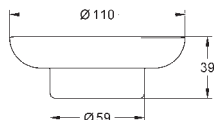

40 368 001 N	čiré sklo	5,74

Essentials

Miska na mýdlo

materiál: sklo
je kompatibilní s následujícími držáky
Essentials (40 369 xx1)
Essentials Cube (40 508)
BauCosmopolitan (40 585)
Essentials Authentic (40 652)