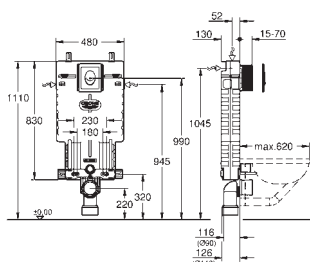

GROHE UNISSET RÁMY A PŘÍSLUŠENSTVÍ

Objedn. číslo

Barva

Cena (EUR)

38 723 001

chrom

217,00

Uniset
Sada 2 v 1 pro WC
splachovací nádrž GD 2, 6 - 9 l

set obsahuje:

Uniset modul pro WC (38 643 001)
ovládací tlačítko Skate Air, chrom, vertikální montáž (38 505 000)

38 825 000

chrom

248,00