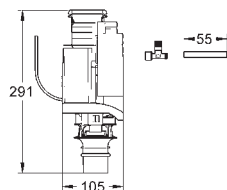

38 735 000

62,00

Přestavbový set

pro splachovací nádržku 6 l
podomítkové
2-činný odtokový ventil AV1
se sedlem ventilu
pro 3 l / 6 l
rohový ventil DN 15
vodící šroubení
bez krycí destičky
GROHE EcoJoy technologie pro nízkou
spotřebu vody a perfektní průtok