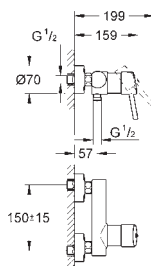

32 210 001

chrom

147,00

Concetto
Páková sprchová baterie, DN 15
montáž na stěnu
kovová ovládací páka
keramická kartuše 46 mm s technologií
GROHE SilkMove
GROHE StarLight chromový povrch
variabilně nastavitelný omezovač průtoku
výstup sprchy dole DN 15 s integrovanou
zpětnou klapkou
S-přípojky
zajištěno proti zpětnému toku
omezovač teploty na objednávku (46 308)
doporučený minimální tlak vody 1,0 bar
skupina armatur I, přezkoušeno dle DIN 4109