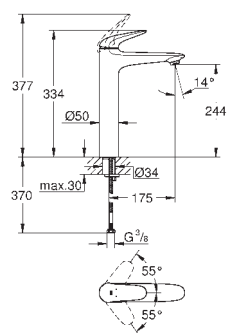

23 719 003

chrom

250,00

23 719 LS3

měsíční bílá/chrom

325,00

Eurostyle
Páková umyvadlová baterie DN 15, velikost XL
jednootvorová montáž
kovová páka
pro volně stojící umývatka
keramická kartuše s technologií
GROHE SilkMove 35 mm
s omezovačem teplot
GROHE StarLight chromový povrch
GROHE EcoJoy perlátor 5,7 l/min
GROHE QuickFix rychlomontážní systém
hladké tělo
flexi přípojovací hadičky