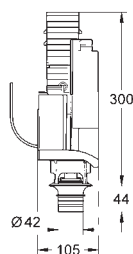

38 736 000

46,00

přestavbová sada na dvojčinné splachování

pro splachovací nádrž GD 2
nastavitelný průtok **6 - 9 l**
2-činný odtokový ventil AV1
se sedlem ventilu
Bez ovládání/ovládacího tlačítka
GROHE EcoJoy technologie pro nízkou
spotřebu vody a perfektní průtok