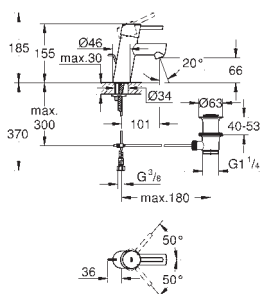

32 204 10E

chrom

147,00

Concetto
Páková umyvadlová baterie DN 15, velikost S

jednotvorová montáž
kovová ovládací páka
keramická kartuše 28 mm s
GROHE SilkMove
omezovač teploty
GROHE StarLight chromový povrch
GROHE EcoJoy SpeedClean perlátor 5,7 l/min
GROHE QuickFix
Rychloupevňovací systém se středící pomůckou
odtoková souprava DN 32
flexi přípojovací hadičky
skupina armatur I, přezkoušeno dle DIN 4109

32 204 001

chrom

147,00

dtto bez omezení průtoku