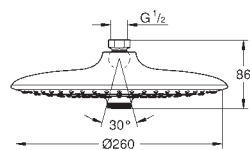

Euphoria 260

Hlavová sprcha 3 proudy

Rain, SmartRain, Jet

Ø 260 mm

kulový kloub s úhlem otočení +/-20°

přípojný závit DN 15

GROHE EcoJoy 9,5 l/min omezovač průtoku

GROHE DreamSpray perfektní vodní paprsky

GROHE StarLight chromový povrch

GROHE SpeedClean - odstranění

vodního kamene přetřením

Vnitřní WaterGuide pro delší životnost

vhodné pro průtokové ohřívače vody

doporučený minimální tlak vody 1,0 bar

26 455 000

chrom

141,00

dtto bez omezení průtoku