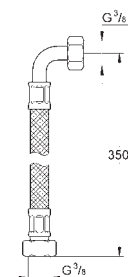

45 704 000

chrom

52,00

Přípojná hadička

300 mm
DN 10 x DN 10