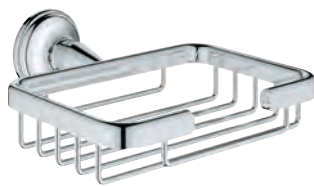

GROHE
ESSENTIALS AUTHENTIC

Objedn. číslo

Barva

Cena (EUR)

40 659 001 N

chrom

37,49

40 659 EN1 N

kartáčovaný nikel

59,99

Essentials Authentic
Rohová polička, malá

Materiál: kov
skryté upevnění
GROHE StarLight chromový povrch