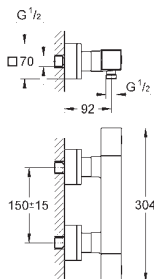

Grohtherm Cube

Termostatická sprchová baterie, DN 15

montáž na stěnu

GROHE StarLight chromový povrch

GROHE SafeStop bezpečnostní tlačítko na 38°C

Volitelný omezovač teploty GROHE SafeStop Plus na úrovni 43°C

kompaktní kartuše GROHE TurboStat s voskovým termočlánkem

integrovaný uzávěr smíšené vody

ovládání průtoku s úsporným

tlačítkem a individuálně nastavi-

teľnou úspornou zarážkou

keramické vršky DN 15, 180°

výstup sprchy dole DN 15

integrované zpětné klapky

zachytávač nečistot

zajištěno proti zpětnému toku

skryté S-připojky

doporučený minimální tlak vody 1,0 bar

GROHE EcoJoy technologie pro nízkou

spotřebu vody a perfektní průtok

34 502 000

chrom

565,00