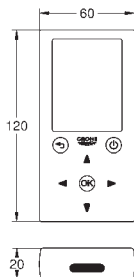

36 407 001

447,00

Dálkové ovládání

pro všechny GROHE infračervené baterie s jedním senzorem od data výroby 06/2015 a GROHE Blue Home až do 12/2018

kontrola

návod k použití

termální desinfekce (infračervené baterie)

automatické splachovací cykly

čistící cykly (GROHE Blue Home)

filtr a CO₂ kapacita (GROHE Blue Home)

konfigurace

režim čištění zap/vyp

termální desinfekce (infračervené baterie)

rozsah detekce

doběh (infračervené baterie)

automatické splachování (infračervené baterie)

kapacita filtru (GROHE Blue Home)

servis

odeslat a uložit profil

resetovat tovární nebo uživatelské nastavení

kapacita filtru (GROHE Blue Home)

demo nastavení

chybové kódy (GROHE Blue Home)

3 x 1.5 V DC (AAA) baterie

42 388 000

49,00