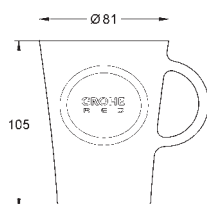

30 339 001

chrom

1 690,00

GROHE Red Mono
Výpusť ve tvaru písmene C, velikost M

set obsahuje:

Stojánkový ventil GROHE Red Mono

jednootvorová montáž

L-výpusť

Ovládací tlačítka pro vařící vodu s dětským zámekem GROHE ChildLock

TUV certifikát - záruka naprosté bezpečnosti proti náhodnému spuštění vařící vody

GROHE StarLight chromový povrch

izolovaná výpusť

otočný úhel 150 °

Přípoj pro GROHE Red Boiler

GROHE Red boiler, velikost M

Zásobník pro vroucí a teplou vodu

3 litry 100° C vařící vody

celková kapacita 4 litry

provozní tlak 1-7 barů

s flexibilní připojovací hadicí a výstupem pro vařící vodu

certifikace CE

přípojné napětí 230 V 50 Hz

Příkon 2100 W

Příkon pohotovostní 15 W

energetická třída A

Set GROHE Red Filter

ochrana boileru proti vodnímu kameni

Kapacita 600 L při 20° dKH

5fázový filtr

jednotka měření průtoku

40 438 001

162,49

GROHE Red

Filtr s filtrační hlavicí

pro regiony s vodou tvrdší než 12° KH

k nastavení s GROHE Red Boiler

flexi připojovací hadičky

filtr 600 l

40 919 SD0 N

nerez ocel, kartáčovaná

14,99

GROHE Red

Thermo láhev na pití

Cestovní lahev z nerezové oceli s označením GROHE Red

zdvojený povrch

uzávěr s poutkem

se sítkem na čaj

obsah 450 ml

40 432 000 N

25,41

GROHE Red

Čajový hrníček (4 ks)

GROHE Red hrnek odolný vůči vysokým teplotám

vhodné pro myčky nádobí

Objem 250 ml