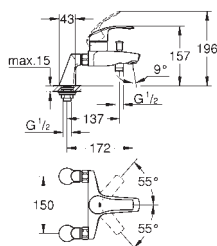

ruční sprcha Tempesta 100, 1 proud, 9,5 l/min (27 923)

nástěnný držák sprchy (28 605)

sprchová hadice Relexaflex

1500 mm DN 15 x DN 15 (28 151)

33 303 002

chrom

168,00

Eurosmart