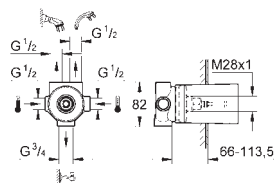

29 033 000

287,00

Pěticestrný ventil
podomítkové těleso
k vestavbě do stěny
s keramickými těsnícími kroužky
přípojka studené a teplé vody DN 15
dva výstupy DN 15
1 vanový výstup DN 25
nastavitelná hloubka zabudování
66 - 113 mm
mosaz DR nekorodující
doporučený minimální tlak vody 1,0 bar