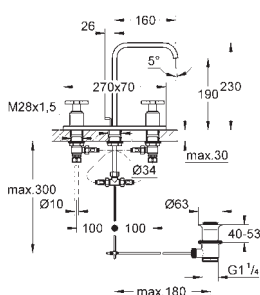

Allure
Umyvadlová tříťvorová baterie, DN15 velikost M
s kovovou krytkou
GROHE StarLight chromový povrch
keramické vršky DN 15, 180°
omezovač průtoku na 8 l / min
vpust s perlátorem
odtoková souprava DN 32
tlakové, flexi přípojné hadičky mezi
středním tělesem a bočními ventily
doporučený minimální tlak vody 1,0 bar

20 188 000

chrom

799,00