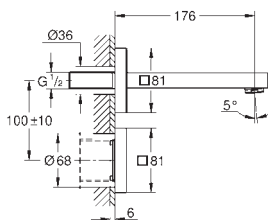

Eurocube E

Infračervená elektronická baterie s montáží na zeď bez směšovacího zařízení

s infračerveným senzorem pro potřeby monitoringu stavu, konfigurace a potřeby servisu pro studenou nebo předem smíšenou vodu s trafem 100-230 V, 50-60 Hz, 6 V laminární regulátor proudu 5,7 l/min 7 přednastavených programů: automatické proplachování tepelná desinfekce režim čištění další funkce a precizní nastavení prostřednictvím dálkového ovladače 36 407 montážní set pro použití s Rapid SL 38 748 002 nebo vestavbovým setem 36 264 001 certifikace CE skupina armatur I, přezkoušeno dle DIN 4109 doporučený minimální tlak vody 1,0 bar

36 264 001

206,00