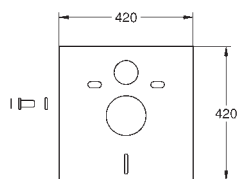

GROHE RAPID SL PŘÍSLUŠENSTVÍ

Objedn. číslo

Barva

Cena (EUR)

37 131 000

4,30

Tlumící set
pro WC
odhlučňovací podložka
2 gumové objímky