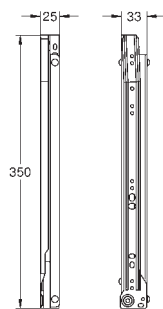

GROHE SYSTÉMY NA TŘÍDĚNÍ ODPADU

Objedn. číslo

Barva

Cena (EUR)

40 984 000 N

42,91

GROHE Blue

Montážní sada pro dodatečnou instalaci

obsahuje: vytahovací kolejničky a protiskluzová podložka
pro použití s vestavnými odpadkovými koši GROHE Blue 40 980, 40 981, 40 982
nebo 40 983 prodávány zvlášť