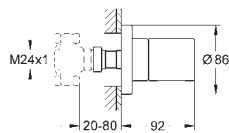

19 470 000

chrom

74,00

Grotherm 3000 Cosmopolitan
Vrchní díl podomítkového ventilu
sada pro kompletní instalaci pomocí podomítkového tělesa
35 028 000
GROHE StarLight chromový povrch
pro podomítkové ventily, DN 15,
DN 20, DN 25
viz. Podomítková tělesa
nastavitelná hloubka zabudování
20 - 80 mm
kovová rozeta s utěsněním ke stěně
ovládací kohout na závit