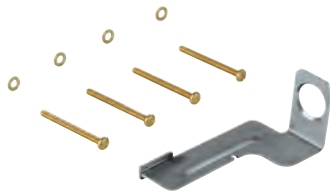

podomítkové
čelní tlačítko 156 x 197 mm
infračervené ovládání

magnetický ventil

7 přednastavených programů:

certifikace CE

GROHE ELEKTRONICKÉ OVLÁDÁNÍ PRO WC

Objedn. číslo

Barva

Cena (EUR)