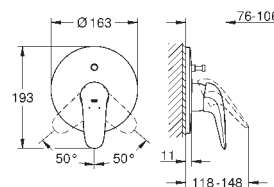

sada pro kompletní instalaci pomocí podomítkového tělesa
35 501 000
bez podomítkového tělesa
kovová páka
GROHE StarLight chromový povrch
GROHE QuickFix skryté upevnění
automatické přepínání: vana/sprcha
těsnění rozety a šroubů
kovová nástěnná rozeta