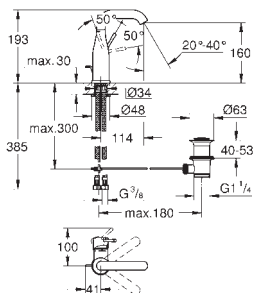

23 462 001

chrom

203,00

23 462 DC1

supersteel

285,00

23 462 BE1

leštěný nikel

306,00

23 462 EN1

kartáčovaný nikel

326,00

23 462 GL1

Cool Sunrise

306,00

23 462 GN1

kartáčovaný Cool Sunrise

326,00

23 462 DA1

Warm Sunset

306,00

23 462 DL1

kartáčovaný Warm Sunset

326,00

23 462 A01

Hard Graphite

306,00

23 462 AL1

kartáčovaný Hard Graphite

326,00

Essence
Páková umyvadlová baterie DN 15, velikost M
jednootvorová montáž
kovová ovládací páka
keramická kartuše 28 mm s
GROHE SilkMove
s omezovačem teplot
GROHE StarLight chromový povrch
GROHE EcoJoy perlátor 5,7 l/min
GROHE AquaGuide nastavitelný perlátor
GROHE QuickFix Plus Rychloupevňovací systém
otočná výtoková trubice
s perlátorem a dorazem
odtoková souprava DN 32
flexi přípojovací hadičky
doporučený minimální tlak vody 1,0 bar