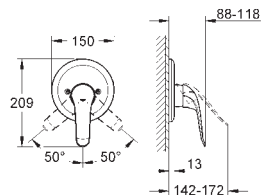

GROHE EUROECO SPECIAL

Objedn. číslo

Barva

Cena (EUR)

32 784 000

chrom

142,00

Euroeco Special

Páková sprchová baterie

sada pro kompletní instalaci pomocí podomítkového tělesa
35 501 000
bez podomítkového tělesa
GROHE StarLight chromový povrch
kovová ovládací páka
délka páky 120 mm
těsnění rozety a šroubů
kovová rozeta
se závitem
omezovač teploty