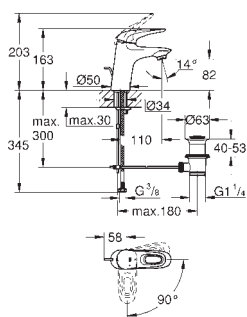

23 374 003
23 374 LS3

chrom
měsíční bílá/chrom

135,00
176,00

Eurostyle
Páková umyvadlová baterie DN 15, velikost S
jednootvorová montáž
kovová páka
GROHE SilkMove ES 35 mm keramická kartuše
s funkcí Energy Saving při studeném startu
variabilně nastavitelný omezovač průtoku
s omezovačem teplot
GROHE StarLight chromový povrch
GROHE EcoJoy perlátor 5,7 l/min
GROHE QuickFix rychlomontážní systém
odtoková souprava DN 32
flexi přípojovací hadičky