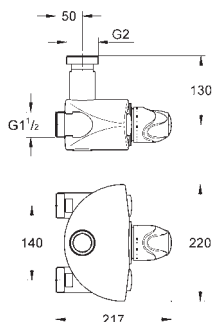

Grotherm XL
Termostatická baterie, DN 50
montáž na stěnu
průtok 9 l/min až 140 l/min
voskový termoprvek nestoupavý
ovladač teploty s nastavitelným
bezpečnostním dorazem
mezi 33°C a 43°C
zařízení pro usnadnění termické desinfekce
integrované zpětné klapky a sítky
na nečistoty jako kompaktní
servisní jednotka
přípojný závit DN 40
výstupní závit DN 50
zaměnitelný výstup nahoře/dole
bez přípojek
GROHE StarLight chromový povrch
doporučený minimální tlak vody 1,0 bar

47 569 000

chrom

703,00

Ovládání nástrčkovým klíčem

12 124 000

chrom

111,00

přípojka pro cirkulaci smíšené vody
set obsahuje:
flexi přípojná hadička
DN 20 x DN 20, 180°
přípojná redukce M45 x 1,5 x DN 20
pro připojení napřipravené cirkulační zařízení
dvojitá redukce DN 25 vnější x DN 20
pro připojení k Grotherm XL
GROHE StarLight chromový povrch