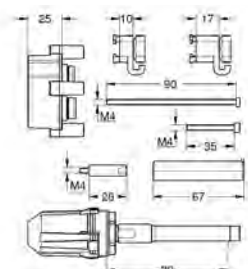

14 056 000

127,00

Univerzální prodlužovací set, 25 mm

vhodné pro podomítkové baterie v kombinaci s GROHE Rapido SmartBox

14 057 000

250,00

Univerzální prodlužovací set, 50 mm

vhodné pro podomítkové baterie v kombinaci s GROHE Rapido SmartBox