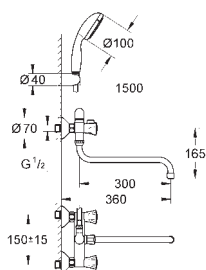

26 790 10A

chrom

278,00

Costa L
Víceúčelová baterie, DN 15
montáž na stěnu
kovové kohouty
tepelně izolované
šroubovací
vršek Longlife
přepínání vana/sprcha
S-přípojky
přípojky 3/4" x 3/4" (12 419)
výtok 300 mm (13 017)
ruční sprcha Tempesta 100, 1 proud, 9,5 l/min (27 923)
sprchová hadice Relexaflex
1500 mm DN 15 x DN 15 (28 151)
nástěnný držák sprchy (28 605)
GROHE StarLight chromový povrch