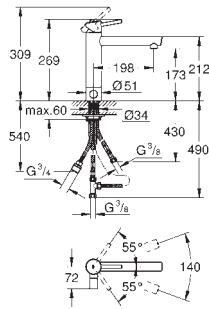

31 209 001

chrom

381,00

Concetto
Páková dřezová baterie, DN 15

integrovaný předuzávěr
středová výpusť
jednootvorová montáž
GROHE StarLight povrch
keramická kartuše s technologií
GROHE SilkMove 35 mm
perlátor
variabilně nastavitelný omezovač průtoku
otočná litá výpusť
otočný úhel 140°
flexi přípojovací hadičky
GROHE QuickFix rychlomontážní systém