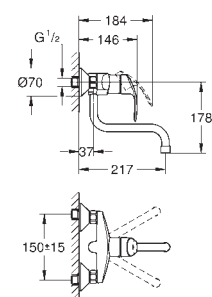

31 391 002

chrom

148,00

Eurosmart

Páková dřezová baterie, DN 15

montáž na stěnu

GROHE StarLight povrch

keramická kartuše s technologií

GROHE SilkMove 35 mm

perlátor

variabilně nastavitelný omezovač průtoku

otočná výpusť

úhel otočení 360°

rozpětí 217 mm

integrovaný omezovač teploty

S-přípojky