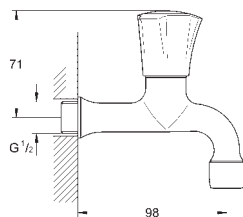

30 098 001

chrom

42,00

Costa L
Výpustní ventil, DN 15
montáž na stěnu
kovový kohout
tepelně izolované
označení modré
GROHE StarLight povrch
perlátor
vršky Longlife