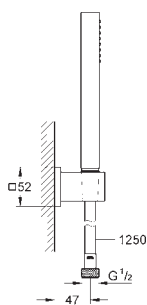

27 703 000 chrom 90,00

Euphoria Cube Stick
Set s držákem na stěnu 1 proud

set obsahuje:

- Ruční sprcha (27 699 000)
- nástěnný držák sprchy (27 693 000)
- Silverflex sprchová hadice 1 250 mm 1/2" x 1/2" (28 362)
- **GROHE EcoJoy** 9,5 l/min omezovač průtoku
- **GROHE DreamSpray** perfektní vodní paprsky
- GROHE StarLight chromový povrch
- **GROHE SpeedClean** - odstranění vodního kamene přetřením
- **Vnitřní WaterGuide** pro delší životnost
- **Twistfree** - zabráňuje zkroutení sprchové hadice
- vhodné pro průtokové ohřívače vody
- doporučený minimální tlak vody 1,0 bar

27 702 000 chrom 90,00
dtto, bez omezení průtoku

26 073 000 chrom 256,00