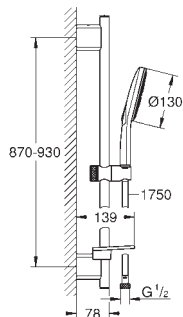

Rainshower SmartActive 130 Sprchový set s tyčí, 3 proudy

set obsahuje:

Rainshower SmartActive 130 ruční sprcha (26 544)

sprchová tyč 900 mm

s nástěnnými kovovými držáky

Silverflex sprchová hadice 1 750 mm (28 388 000)

GROHE EasyReach polička

GROHE DreamSpray perfektní vodní paprsky

GROHE StarLight chromový povrch

GROHE QuickFix Plus nastavitelná vzdálenost mezi držáky

pro přizpůsobení do stávajících otvorů

GROHE TileFix nastavitelná hloubka na horním a dolním držáku

GROHE SpeedClean - odstranění

vodního kamene přetřením

Vnitřní WaterGuide pro delší životnost

Twistfree - zabraňuje zkroucení

sprchové hadice

vhodné pro průtokové ohřivače vody

doporučený minimální tlak vody 1,0 bar

Dostupné od července 2020