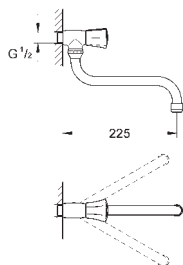

30 484 001

chrom

58,00

Costa L
Výpustní ventil, DN 15
montáž na stěnu
kovový kohout
tepelně izolované
označení modré
GROHE StarLight povrch
perlátor
vršky Longlife
otočná výpusť
úhel otočení 360°
rozpětí 218 mm