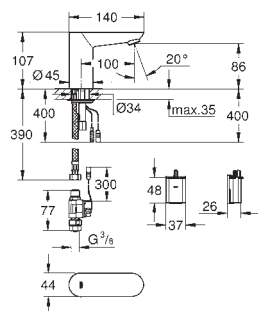

GROHE EUROECO COSMOPOLITAN E

Objedn. číslo

Barva

Cena (EUR)

36 271 000

chrom

308,00

Euroeco Cosmopolitan E

Infračervená elektronická baterie bez směšování

s infračerveným senzorem pro potřeby monitoringu stavu, konfigurace a potřeby servisu pro studenou nebo předem smíšenou vodu

lithiová baterie 6V, typ CR-P2

životnost baterie: cca 7 let (150 spuštění denně)

GROHE EcoJoy perlátor 5,7 l/min

flexi přípojovací hadičky

zachytávač nečistot

externí magnetický ventil

externí baterie

GROHE QuickFix rychlomontážní systém

vícetupňový ukazatel stavu baterie

7 přednastavených programů:

automatické proplachování

tepelná desinfekce

režim čištění

další funkce a precizní nastavení prostřednictvím dálkového ovladače 36 407

certifikace CE

skupina armatur I, přezkoušeno dle DIN 4109

zajištění armatur IP 59K

36 269 000

chrom

331,00