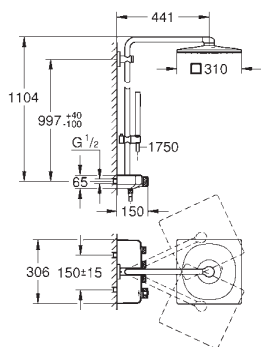

26 508 000
26 508 LS0

chrom
měsíční bílá

1 150,00
1 330,00

Euphoria SmartControl System 310 Cube Duo Sprchový systém s termostatem na zeď

set obsahuje:

sprchové ramínko horizontální 450 mm

horní držák je posuvný pro využití stávajících otvorů

nástěnný SmartControl termostát

umožňuje změnu mezi:

hlavová sprcha Rainshower SmartActive 310 Cube

režim proudu GROHE PureRain a Jet

ruční sprcha Euphoria Cube Stick

výškově nastavitelná s kluzákem

Silverflex sprchová hadice 1 750 mm (28 388 000)

GROHE DreamSpray perfektní vodní paprsky

GROHE CoolTouch ochrana proti opaření

kompaktní kartuše GROHE TurboStat s voskovaným termočlánkem

GROHE EcoJoy technologie pro nízkou

spotřebu vody a perfektní průtok

GROHE StarLight chromový povrch

GROHE SafeStop při 38°C

Volitelný omezovač teploty GROHE SafeStop Plus na úrovni 43°C

SmartControl tlačítko ON-OFF, ovládání proudu

od EcoJoy do plného proudu Full Flow

integrovaná přihrádka GROHE EasyReach

GROHE SpeedClean - odstranění

vodního kamene přetřením

Vnitřní WaterGuide pro delší životnost

Twistfree - zabraňuje zkroucení

sprchové hadice

vhodné pro průtokové ohřivače od 18 kW

minimální průtok 7 l/min

doporučený minimální tlak vody 1,0 bar