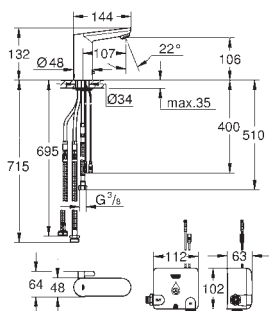

SPECIÁLNÍ
BATERIE

GROHE EUROSMART COSMOPOLITAN E

Objedn. číslo

Barva

Cena (EUR)

36 386 001

chrom

904,00