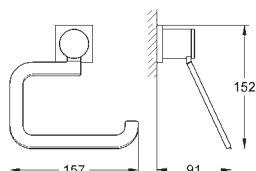

Allure
Držák toaletního papíru
bez krytu
Materiál: kov
skryté upevnění
GROHE StarLight chromový povrch

40 340 000 N

chrom

190,83