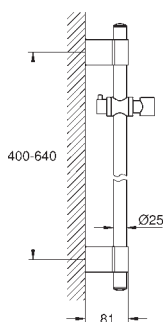

28 797 001 chrom 129,00
28 797 BE1 leštěný nikel 207,00
28 797 EN1 kartáčovaný nikel 220,00

Rainshower
Sprchová tyč, 600 mm
s nástěnnými kovovými držáky
pohyblivý držák s kloubem
nastavitelná vzdálenost GROHE QuickFix
vhodná k ručním sprchám Relexa
Trio (28 793)
proud Champagne (28 794)
Massage (28 795)
Five (28 796)
vhodné pro ruční sprchy Rainshower
130 mm Classic (28 764)
160 mm Classic (28 765)
130 mm Cosmopolitan (28 755)
160 mm Cosmopolitan (28 756)
GROHE StarLight chromový povrch