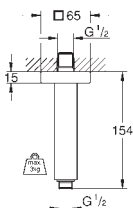

Rainshower Stropní sprché raménko 154 mm

Materiál: kov
přípojný závit DN 15
GROHE StarLight chromový povrch

27 986 000

chrom

110,00

27 986 IGO

chrom / zlatá

143,00