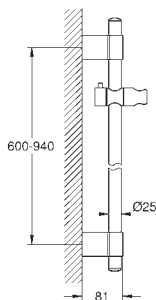

27 785 000

chrom

120,00

27 785 DA0

Warm Sunset

192,00

Power&Soul

Sprchová tyč, 900 mm