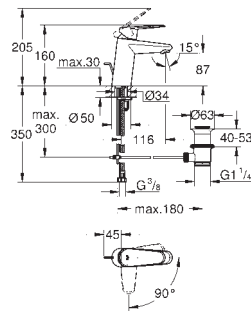

23 384 20E

chrom

187,00

Eurodisc Cosmopolitan
Páková umyvadlová baterie DN 15, velikost S
jednootvorová montáž
kovová ovládací páka
GROHE SilkMove ES 35 mm keramická kartuše
s funkcí Energy Saving při studeném startu
variabilně nastavitelný omezovač průtoku
nastavitelné min. množství 2,5 l/min
omezovač teploty
GROHE StarLight chromový povrch
GROHE EcoJoy perlátor 5,7 l/min
GROHE QuickFix Plus instalační systém
s centrovací podporou
odtoková souprava DN 32
flexi připojovací hadičky

23 382 20E

chrom

181,00

dtto bez odtokové soupravy