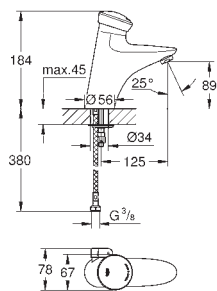

36 233 000

chrom

975,00

Eurodisc SE

Samouzávěrná umyvadlová baterie se směšovací zařízením a nastavitelným omezovačem teploty

lithiová baterie 6V, typ CR-P2
GROHE StarLight chromový povrch
flexi připojovací hadičky
zpětné klapky se sítky na nečistoty
GROHE QuickFix rychlomontážní systém
funkce start-stop
elektronické sledování průtoku
bezpečnostní vypínání po 180 s
aktivace různých funkcí (Tipcode)
plynulé nastavení průtoku 2 - 180 s
automatické spuštění oplachu:
5 min. po 3 dnech
tepelná dezinfekce na 3,5 nebo 11 minut
certifikace CE
zajištění armatur IP 59K
doporučený minimální tlak vody 1,0 bar

36 249 000

chrom

939,00