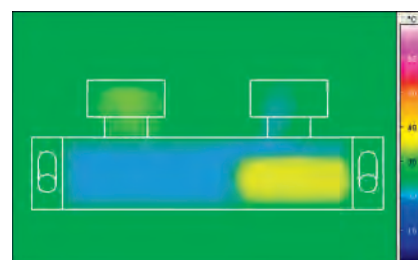

Tepelný diagram
s GROHE CoolTouch