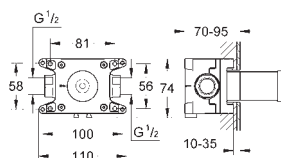

35 028 000

148,00

Rapido C
těleso pro ovladač průtoku
pro instalaci sprch.kombinací řady Grotherm
vestvitelný box s odnímatelným ochranným krytem
vodotěsná základní membrána pro těsnění na zeď
pro instalaci do sádkrokartonu
body uchycení pro montáž před a za zeď
tělo z DR mosazi
předmontovaná keramická hlava DN 20
Přípojovací závit přívodů DN 15 vněj
průtok:
55 l/min. při 3 bar
Montážní hloubka 70 - 95 mm
doporučený minimální tlak vody 1,0 bar