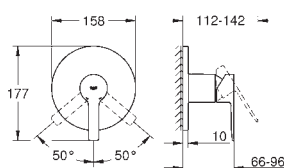

Lineare

Páková sprchová baterie

sada pro kompletní instalaci pomocí podomítkového tělesa
GROHE Rapido SmartBox 35 600 000
keramická kartuše 46 mm s technologií
GROHE SilkMove
GROHE StarLight chromový povrch
kování GROHE QuickFix s krytým těsněním a upevňovacími prvky
kovový panel s možností dodatečného upevnění polohy až o 6°
kovová ovládací páka
průtok: výstup B nebo C = 30 l/min
bez podomítkového tělesa

35 600 000

92,00

GROHE Rapido SmartBox univerzální vestavbové těleso