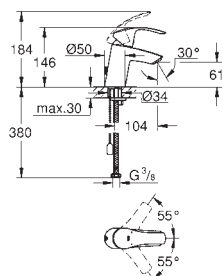

Eurosmart
Páková umyvadlová baterie DN 15, velikost S
jednootvorová montáž
kovová ovládací páka
keramická kartuše s technologií
GROHE SilkMove 35 mm
variabilně nastavitelný omezovač průtoku
s omezovačem teplot
GROHE StarLight chromový povrch
GROHE EcoJoy perlátor 5,7 l/min
GROHE QuickFix rychlomontážní systém
spouštěcí řetězky se závažím
flexi přípojovací hadičky

23 124 002

chrom

133,00