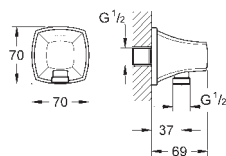

Objedn. číslo

Barva

Cena (EUR)

27 970 000
27 970 IG0

chrom
chrom / zlatá

140,00
183,00

Grandera
Nástěnné kolínko, DN 15
Materiál: kov
vnější závit
zajištěno proti zpětnému toku
GROHE StarLight chromový povrch