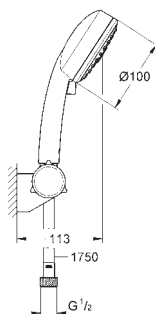

27 584 002

chrom

56,00

**Tempesta Cosmopolitan 100
Sprchový set 3 proudy**

set obsahuje:

ruční sprcha (27 574)

nástěnný držák sprchy nastavitelný (27 595)

sprchová hadice Relexaflex

1750 mm DN 15 x DN 15 (28 154)

GROHE EcoJoy 9,5 l/min omezovač průtoku

GROHE DreamSpray perfektní vodní paprsky

GROHE StarLight chromový povrch

GROHE SpeedClean - odstranění

vodního kamene přetřením

Vnitřní WaterGuide pro delší životnost

vhodné pro průtokové ohřivače vody

doporučený minimální tlak vody 1,0 bar