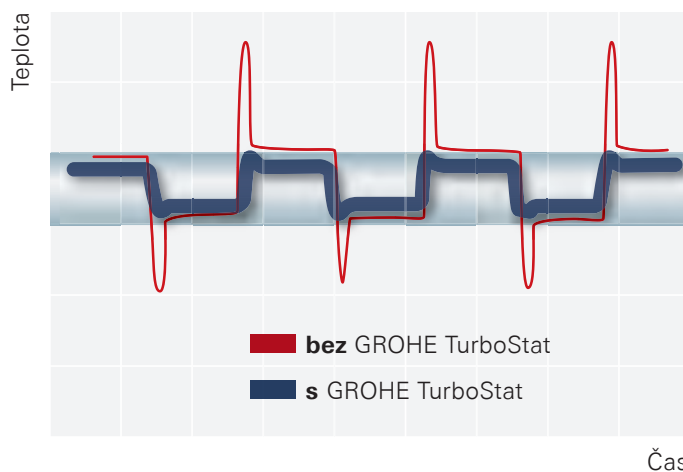

Vždy správná teplota pro maximální pohodlí a bezpečí.

Srdcem našich termostatických baterií je technologie GROHE TurboStat. Termočlánek s doposud nevídanou citlivostí poskytuje vodu s požadovanou teplotou během zlomku sekundy a udržuje ji konstantní po celou dobu sprchování. Už nemusíte plýtvat vodou a zdlouhavě manipulovat s ovládáním než nastavíte tu správnou teplotu. A kdyby došlo k poruše v dodávce studené vody, dokáže termočlánek zareagovat okamžitě a automaticky odpojí přípojku teplé vody, aby nedošlo k popálení.

Precizní vyvažování výkyvů teploty a tlaku vody vede ke konzistentnímu a pohodlnému sprchovému zážitku.