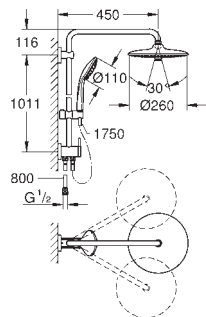

GROHE EUPHORIA SYSTEM

Objedn. číslo

Barva

Cena (EUR)

27 421 002

chrom

485,00

Euphoria System 260 Sprchový systém

set obsahuje:

horizontální otočné sprchové rameno 450 mm
Změna mezi ruční a hlavovou sprchou

pomocí přepnutí

hlavová sprcha Euphoria 260 (26 457)

3 sprchové proudy:

Rain, SmartRain, Jet

s otočným kloubem

otočný úhel $\pm 15^\circ$

ruční sprcha Euphoria 110 Massage (27 239 000)

3 sprchové proudy:

Rain, SmartRain, Massage

výškově nastavitelná s kluzákem

Silverflex sprchová hadice 1 750 mm (28 388 000)

Silverflex sprchová hadice 800 mm

přívod vody přes závit DN 15 kovové

hadice na armatuře/nástěnném

kolínku

GROHE EcoJoy 9,5 l/min omezovač průtoku

GROHE DreamSpray perfektní vodní paprsky

GROHE StarLight chromový povrch

GROHE SprayDimmer - snadné přepínání mezi sprchovými proudy

GROHE SpeedClean - odstranění

vodního kamene přetřením

Vnitřní WaterGuide pro delší životnost

Twistfree - zabráňuje zkroucení

sprchové hadice

vhodné pro průtokové ohřivače od 18 kW

minimální průtok 7 l/min

doporučený minimální tlak vody 1,0 bar

SPRCHY /
SPRCHOVÉ
SYSTÉMY

27 696 000

chrom

764,00