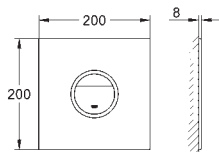

GROHE SPLACHOVACÍ TLAČÍTKA K WC

Objedn. číslo

Barva

Cena (EUR)

40 911 000

16,50

Revizní šachta pro malá tlačítka

pro kombinaci s nádržkami Rapid SL a Uniset

38 915 KS0

velvet black - černá

997,00

38 915 LS0

měsíční bílá

997,00

Veris Light

Splachovací tlačítko

pro 2-činné splachování, a nebo funkci start/stop
pro aktivaci bezdotykového splachování
ovládací tlačítko osvětlené po obvodu
LED v barvách modrá, červená, žlutá, zelená
barva světla individuálně nastavitelná
časovač zapnutí / vypnutí pro individuální regulaci délky osvětlení
3 m propojovací kabel
transformátor pro externí montáž
servomotor
rozsah napájecího napětí 110 V až 240 V 50/60 Hz
9 VA
certifikace CE
s kontrolkami funkcí
pro nádržky GD 2 s pneumatickým vypouštěcím ventilem AV1
200 x 200 mm
vyrobena z bezpečnostního skla
není možno kombinovat s Grohe fresh
GROHE EcoJoy technologie pro nízkou
spotřebu vody a perfektní průtok
není vhodné pro GROHE Fresh

38 809 000

chrom

640,00

Nova Cosmopolitan Light

Splachovací tlačítko

pro 2-činné splachování, a nebo funkci start/stop
ovládací tlačítko osvětlené po obvodu
LED v barvách modrá, červená, žlutá, zelená
barva světla individuálně nastavitelná, tlačítko zapnout / vypnout
časovač pro individuální regulaci osvětlení
3 m propojovací kabel
transformátor pro externí montáž
přípojné napětí 230 V AC
50/60 Hz, 2,0 VA, tento produkt obsahuje vestavěné LED lampy, které
nemohou být změněny: Energetická třída: A+
certifikace CE
pro pneumatický odtokový ventil AV1
horizontální a vertikální montáž, 156 x 197 mm, vyrobená z ABS
GROHE StarLight chromový povrch
GROHE EcoJoy technologie pro nízkou
spotřebu vody a perfektní průtok

38 765 000

chrom

79,00

38 765 SH0

alpská bílá

63,00

38 765 P00

matný chrom

79,00

Nova Cosmopolitan

Splachovací tlačítko