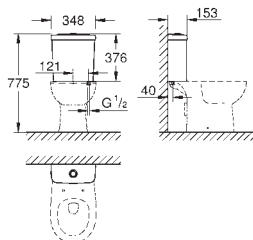

39 436 000 N

alpská bílá

69,00

**Bau Ceramic
Splachovací nádrž**

se spodním napouštěním
podomítková vpusť a výpusť
včetně splachovacího setu
glazovaná hladká keramika
24 ks na paletě