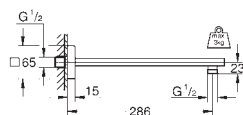

Materiál: kov
přípojný závit DN 15
s hranatou rozetkou
Ize použít pro všechny hlavové sprchy Rainshower mimo
Rainshower 400 mm
GROHE StarLight chromový povrch

27 709 000

chrom

118,00

Rainshower Sprchové raménko 286 mm