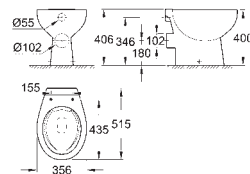

39 430 000 N

alpská bílá

60,00

**Bau Ceramic
Stojící WC**

hluboké splachování
záchodová mísa bez okrajového splachovacího kruhu (rimless)
zadní odpad
objem spláchnutí 6/3 l
včetně montážní sady
glazovaná hladká keramika
12 ks na paletě