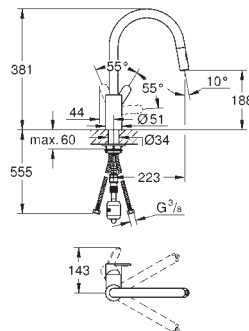

31 126 004

chrom

227,00

Eurostyle Cosmopolitan

Páková dřezová baterie, DN 15

vysoká výpusť
jednootvorová montáž
GROHE StarLight chromový povrch
keramická kartuše s technologií
GROHE SilkMove 35 mm
GROHE EasyDock
GROHE Zero vedení vody uvnitř - bez niklu a olova
vytahovací perlátor
variabilně nastavitelný omezovač průtoku
otočná výpusť
úhel otočení 360°
zajištěno proti zpětnému toku
flexi připojovací hadičky
GROHE QuickFix rychlomontážní systém