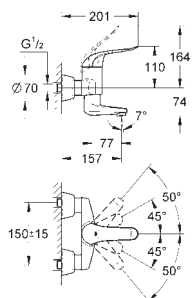

32 770 000

chrom

266,00

Euroeco Special

Páková umyvadlová baterie DN 15

montáž na stěnu

GROHE StarLight chromový povrch
keramická kartuše 46 mm s technologií

GROHE SilkMove

GROHE EcoJoy technologie pro nízkou spotřebu vody a perfektní průtok
variabilně nastavitelný omezovač průtoku
variabilně nastavitelný omezovač teploty
nastavitelné min. množství 2,5 l/min
laminární perlátor 9 l/min

otočný a upevnitelný litý výtok
rozpětí 157 mm
kovová ovládací páka
délka páky 120 mm
S-přípojky

32 768 000

chrom

303,00

dtto, s uzavíratelnými s-přípojkami, rozpětí 174 mm