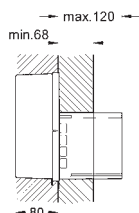

38 896 000

88,00

Prodlužovací set, 50 mm

pro Rapido U nebo Rapido UMB
prodloužení hřídele s upevňovacím materiálem