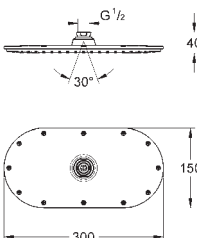

27 470 LS0 měsíční bílá/chrom 655,00

Rainshower Veris 300
Hlavová sprcha s jedním proudem
Rain
bílá spodní část sprchy
300 x 150 mm
Materiál: kov
kloub s úhlem otočení $\pm 15^\circ$
přípojný závit DN 15
GROHE DreamSpray perfektní vodní paprsky
GROHE StarLight chromový povrch
GROHE SpeedClean - odstranění
vodního kamene přetřením
vhodné pro průtokové ohřivače vody
doporučený minimální tlak vody 1,0 bar