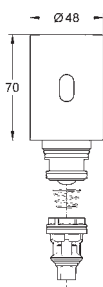

Tectron přestavbová jednotka DN15

s infračerveným senzorem pro potřeby monitoringu stavu, konfigurace a potřeby servisu

lithiová baterie 6V, typ CR-P2

životnost baterie: cca 7 let (150 spuštění denně)

kovové pouzdro

na omítku

pro pisoárový splachovač 37 339 000

průtokový tlak min. 0,5 bar

provozní tlak max. 10 barů

s pístem

vícetupňový ukazatel stavu baterie

7 přednastavených programů:

automatické proplachování

režim čištění

mezi-spláchnutí zap/vyp

další funkce a precizní nastavení prostřednictvím dálkového ovladače 36 407

nastavitelná doba průtoku rukou nebo dálkovým ovladačem

certifikace CE