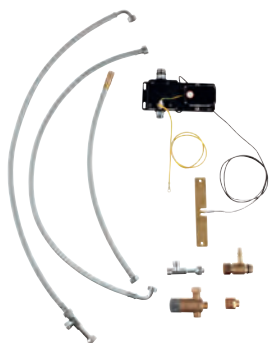

GROHE FOOTCONTROL

Objedn. číslo

Barva

Cena (EUR)

30 309 000

268,00

FootControl Přestavbový set

Foot control: aktivace vody prostřednictvím dotyku se senzorem
napájení lithiovou baterií 6 V, typ CR-P2

certifikace CE

magnetický ventil

pevně nastavený průtok

automatické bezpečnostní vypínání

po 60 s (nastaveno z výroby)

zajištění IP 44

upgrade set pro kuchyňské baterie GROHE s vytahovací sprchou

není vhodné pro kombinaci s průtokovými ohřivači (SKUs 32 555 000,

31 397 000, 32 511 000, 31 127 002, 33 984 002, 31 180 000, 30 194 000/DC0,

31 179 000, 31 132 001)