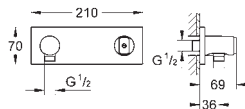

27 621 000

chrom

345,00

Grotherm F

Nástěnné kolínko s integrovaným držákem sprchy

vertikální nebo horizontální vestavba
pro použití s montážním boxem 35 034 000 (DN 15 přípojky)
35 035 (DN 15 NPT přípojky)
prodáváno samostatně

výstup sprchy DN 15
ruční sprcha a sprchová hadice jsou prodávány zvlášť
zajištěno proti zpětnému toku
vertikální nebo horizontální montáž