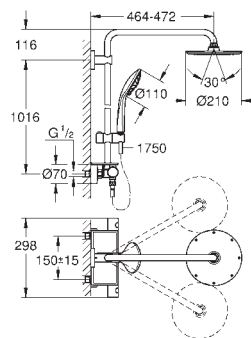

Euphoria System 210

Sprchový systém s termostatem na zed'

set obsahuje:

horizontální otočné sprchové rameno 450 mm

nástěnný termostat s aquadimmerem

umožňuje změnu mezi:

hlavová sprcha kovová Rainshower Cosmopolitan 210 (28 368 000)

sprchový proud: Rain

s otočným kloubem

otočný úhel $\pm 15^\circ$

ruční sprcha Euphoria 110 Massage (27 221 000)

výškově nastavitelná s kluzákem

Silverflex sprchová hadice 1 750 mm (28 388 000)

GROHE EasyReach polička (26 362 LN0)

minimální průtok 7 l/min

GROHE DreamSpray perfektní vodní paprsky

GROHE StarLight chromový povrch

kompaktní kartuše GROHE TurboStat s voskovým termočlánkem

GROHE SafeStop bezpečnostní tlačítko na 38°C

Volitelný omezovač teploty GROHE SafeStop Plus na úrovni 43°C

GROHE SpeedClean - odstranění

vodního kamene přetřením

Vnitřní WaterGuide pro delší životnost

Twistfree - zabraňuje zkroucení

sprchové hadice

vhodné pro průtokové ohřivače od 18 kW

doporučený minimální tlak vody 1,0 bar