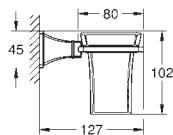

40 626 000	N	chrom	133,33
40 626 IG0	N	chrom / zlatá	174,17

Grandera
Držák s keramickým pohárkem
materiál: keramika / kov
skryté upevnění
GROHE StarLight chromový povrch