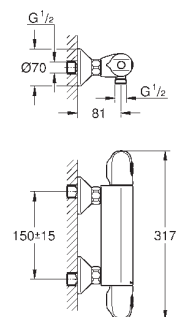

Grotherm 1000

Termostatická sprchová baterie, DN 15

montáž na stěnu

GROHE CoolTouch technologie zabraňující opaření

GROHE StarLight chromový povrch

GROHE MetalGrip ergonomicky tvarovaná kovová raménka

GROHE SafeStop bezpečnostní tlačítko na 38°C

Volitelný omezovač teploty GROHE SafeStop Plus na úrovni 43°C

integrovaný uzávěr smíšené vody

ovládání průtoku s úsporným

tlačítkem a individuálně nastavi-

telnou úspornou zarážkou

keramický vršek DN 15, 180°

výstup sprchy dole DN 15

integrované zpětné klapky

zachytávač nečistot

zajištěno proti zpětnému toku

GROHE QuickFix S-přípojky

kovová rozeta

doporučený minimální tlak vody 1,0 bar

GROHE EcoJoy technologie pro nízkou

spotřebu vody a perfektní průtok

34 155 003

chrom

328,00