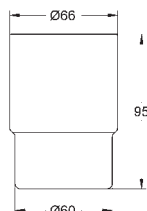

40 372 001 N		6,99

Essentials

Křišťálová sklenička

materiál: sklo
je kompatibilní s následujícími držáky
Essentials (40 369 xx1)
Essentials Cube (40 508)
BauCosmopolitan (40 585)
Essentials Authentic (40 652)