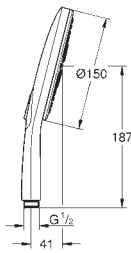

GROHE RAINSHOWER SMARTACTIVE

Objedn. číslo

Barva

Cena (EUR)

26 553 000

chrom

106,00

Rainshower SmartActive 150

Ruční sprcha 3 proudy

chromová spodní část sprchy

GROHE Rain včetně DripStop, Jet včetně DripStop, ActiveMassage

GROHE DreamSpray perfektní vodní paprsky

výběr sprchových proudů GROHE SmartTip pomocí tlačítka

GROHE RainStart - ruční sprcha vždy začíná proudem Rain

GROHE StarLight chromový povrch

GROHE SpeedClean - odstranění

vodního kamene přetřením

Vnitřní WaterGuide pro delší životnost

Univerzální upevňovací systém: Vhodný ke

všem standardním sprchovým hadicím

vhodné pro průtokové ohřívače vody

doporučený minimální tlak vody 1,0 bar

Dostupné od července 2020

26 554 LSO

měsíční bílá

107,00