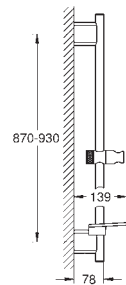

26 603 000

chrom

115,00

26 603 DC0

supersteel

206,00

26 603 BE0

leštěný nikel

229,00

26 603 EN0

kartáčovaný nikel

251,00

26 603 GL0

Cool Sunrise

229,00

26 603 GN0

kartáčovaný Cool Sunrise

251,00

26 603 DA0

Warm Sunset

229,00

26 603 DL0

kartáčovaný Warm Sunset

251,00

26 603 A00

Hard Graphite

229,00

26 603 AL0

kartáčovaný Hard Graphite

251,00

Rainshower SmartActive

Sprchová tyč, 900 mm

s nástěnnými kovovými držáky
pohyblivý držák s kloubem
nastavitelná vzdálenost GROHE **QuickFix**
GROHE TileFix nastavitelná hloubka na horním a dolním držáku
GROHE EasyReach polička
GROHE StarLight chromový povrch