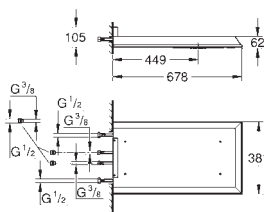

Rainshower F-Series 15"
Hlavová sprcha 3 proudy

Rain, Bokoma Spray, Waterfall a kombinace
381 mm (šířka) x 60 mm (výška) x 677 mm (hloubka)
Materiál: kov
GROHE DreamSpray perfektní vodní paprsky
GROHE StarLight chromový povrch
GROHE XL Waterfall extra široký vodopád
GROHE SpeedClean - odstranění vodního kamene přetřením
průtok jedné spršky při 3 barech:
1 x proud Rain 300 mm: cca. 20 l/min
2 x XL Vodopády: 1 Vodopád 20l, 2 Vodopády 32 l/min
4 x proud Bokoma Spray s nastavitelným úhlem 20°: 20 l/min
vyžaduje montážní set (26 042 000) – nutno objednat samostatně

hlavová sprcha je ovládána 4-mi vývody

26 042 000

233,00