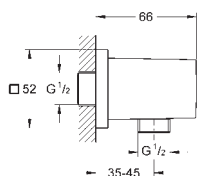

27 704 000 chrom 32,00

Euphoria Cube
Nástěnné kolínko, DN 15
vnější závit
zajištěno proti zpětnému toku
GROHE StarLight chromový povrch