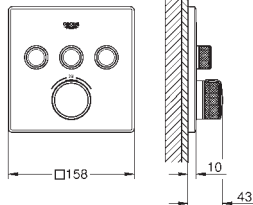

GROHE GROHTHERM SMARTCONTROL

Objedn. číslo

Barva

Cena (EUR)

TERMOSTATICKÉ
BATERIE

29 126 000

chrom

622,00

Grotherm SmartControl

Termostat pro podomítkovou instalaci s třemi ventily

sada pro kompletní instalaci pomocí podomítkového tělesa

GROHE Rapido SmartBox 35 600 000

kovová rozeta s **GROHE QuickFix** (krytá rozeta s

těsněním, skryté přípevnění), nastavitelná 6°

GROHE StarLight chromový povrch

SmartControl tlačítko ON-OFF, ovládání proudu

od EcoJoy do plného proudu Full Flow

vyměnitelné symboly

kompaktní kartuše GROHE TurboStat s voskovým termočlánkem

GROHE ProGrip s rýhovanou strukturou

GROHE SafeStop bezpečnostní tlačítko na 38°C

Volitelný omezovač teploty GROHE SafeStop Plus na úrovni 43°C / 46°C

vestavěné jednosměrné ventily a zachytávače nečistot

výstupy mohou být spuštěny současně

bez podomítkového tělesa

průtok:

výstup A = 23 l/min

výstup B = 27 l/min

výstup C = 23 l/min

výstup A + B = 33 l/min

výstup A + B + C = 36 l/min

35 600 000

92,00

GROHE Rapido SmartBox univerzální vestavbové těleso

29 127 000

chrom

380,00