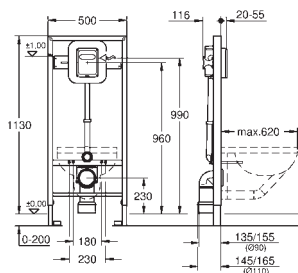

GROHE RAPID SL PRO WC

Objedn. číslo

Barva

Cena (EUR)

38 519 001

423,00

Rapid SL
Modul pro WC s tlakovým splachováním, stavební výška 1.13 m
splachovací ventil 6 - 9 l

pro ruční/elektronické ovládání

pro předstěnovou montáž nebo montáž do lehké příčky
ocelový rám fólie/pozinkovaný samonosný
pro obložení sádkokartonem, kompletně předmontováno
rychlé nastavení, uzamykatelné
upevňovací materiál

certifikováno TÜV

2 úchyty pro WC

rozteč šroubů 180/230 mm

WC keramika s plochou menší než 205 mm vyžaduje

dodatečné příslušenství 38 779 000

PP odpadní koleno Ø 90 mm

hloubkově nastavitelné

PP redukce Ø 90/110 mm

přívodní a odpadní souprava

automatický splachovač

nastavitelné

skupina armatur I - nízká hluchost

DN 20

předuzávěr

nastavitelný průtok 6 - 9 l

průplachový oblouk

regulace splachovacího proudu

nástěnný držák 38 558 00M pro montáž na zeď je nutné objednat zvlášť

40 899 000

45,00