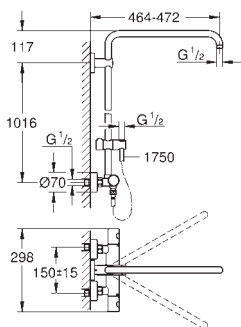

GROHE EUPHORIA SYSTEM

Objedn. číslo

Barva

Cena (EUR)

26 241 000

chrom

466,00

Euphoria System

Sprchový systém s termostatem na zed'

set obsahuje:

horizontální otočné sprchové rameno 450 mm

nástěnný termostat s aquadimmerem

klouzávkový prvek

Silverflex sprchová hadice 1 750 mm (28 388 000)

kompaktní kartuše GROHE TurboStat s voskovým termočlánkem

GROHE SafeStop bezpečnostní tlačítko na 38°C

Volitelný omezovač teploty GROHE SafeStop Plus na úrovni 43°C

GROHE StarLight chromový povrch

Vnitřní WaterGuide pro delší životnost

Twistfree - zabraňuje zkroucení

sprchové hadice

vhodné pro průtokové ohřivače od 18 kW

minimální průtok 7 l/min

doporučený minimální tlak vody 1,0 bar

volitelné příslušenství: GROHE EasyReach příhrádka (26 362)