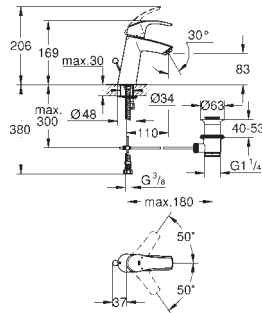

23 322 001

chrom

109,00

Eurosmart
Páková umyvadlová baterie DN 15, velikost M
jednootvorová montáž
kovová ovládací páka
keramická kartuše 28 mm s
GROHE SilkMove
s omezovačem teplot
GROHE StarLight chromový povrch
GROHE EcoJoy perlátor 5,7 l/min
GROHE QuickFix rychlomontážní systém
odtoková souprava DN 32
flexi připojovací hadičky