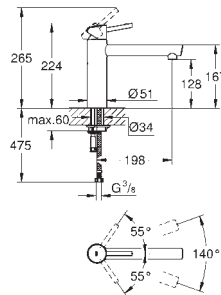

31 128 001
31 128 DC1

chrom
supersteel

221,00
287,00

Concetto
Páková dřezová baterie, DN 15
středová výpusť
jednootvorová montáž
GROHE StarLight povrch
keramická kartuše s technologií
GROHE SilkMove 35 mm
perlátor
variabilně nastavitelný omezovač průtoku
otočná litá výpusť
otočný úhel 140°
flexi přípojovací hadičky
GROHE QuickFix rychlomontážní systém
doporučený minimální tlak vody 1,0 bar