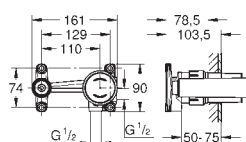

23 429 000		267,00

Pákové podomítkové univerzální montážní těleso, DN 15
pro dvouotvorové umyvadlové baterie
bez montážních dílů
GROHE FeatherControl Joystick kartuše
k vestavbě do stěny
montážní šablona
mosaz DR nekorodující
umožňuje vodotěsnou instalaci zdíva kolem podomítkového tělesa
těsnění je součástí balení