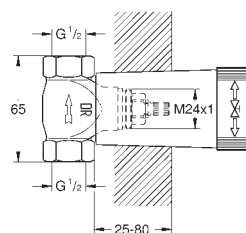

35 028 000

148,00

Rapido C
těleso pro ovladač průtoku
pro instalaci sprch.kombinací řady Grotherm
vestvitelný box s odnímatelným ochranným krytem
vodotěsná základní membrána pro těsnění na zeď
pro instalaci do sádkrokartonu
body uchycení pro montáž před a za zeď
tělo z DR mosazi
předmontovaná keramická hlava DN 20
Přípojovací závit přívodů DN 15 vněj
průtok:
55 l/min. při 3 bar
Montážní hloubka 70 - 95 mm
doporučený minimální tlak vody 1,0 bar