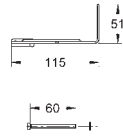

podomítkové
čelní tlačítko 156 x 197 mm
infračervené ovládání

magnetický ventil

7 přednastavených programů:

certifikace CE

GROHE ELEKTRONICKÉ OVLÁDÁNÍ PRO WC

Objedn. číslo

Barva

Cena (EUR)