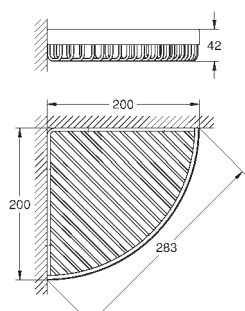

40 809 000 N

chrom

108,33

Selection Cube
Drátěný mýdelník
Materiál: kov
pro rohovou montáž
velký
GROHE StarLight povrch