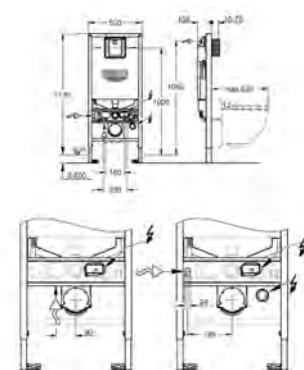

Rapid SLX

Modul pro WC, stavební výška 1,13 m splachovací nádrž GD 2, 6 - 9 l

s integrovanou přípojkou pro sprchové toalety
vhodné pro sprchové toalety (vodní přípojka)
malý revizní otvor pro malá splachovací tlačítka
pro předstěnovou montáž nebo montáž do lehké příčky
ocelový rám, práškové lakování, samonosný
pro obložení sádrokartonem, kompletně předmontováno
bez výpustní trubky
pevné objektové přípojky
rychlé nastavení, uzamykatelné
upevňovací materiál
certifikováno TÜV
2 úchyty pro WC
upevnění keramiky
rozeč šroubů 180/230 mm
hloubkově nastavitelné
redukce Ø 90/110 mm
přívodní a odpadní souprava

splachovací nádrž GD 2, 3 - 6 l, obsahuje:
nastaveno z výroby na 6 l - 3 l
pneumatický odtokový ventil nabízí 3 režimy chodu: 2-činné splachování, anebo start/stop a nebo nepřerušitelné (pouze start)
možnost přívodu vody z prava, zezadu anebo shora
skupina armatur 1 - nízká hluchnost
izolováno od kondenzující vody
přípojka vody DN 15 s integrovaným rohovým ventilem
a šroubovým spojem bez použití nářadí
pro instalaci není třeba nářadí
kontrolní hřídele včetně ochrany
během fáze výstavby
používat vertikálně

nástěnný držák 38 558 00M pro montáž na zeď je nutné objednat zvlášť
regulátor průtoku
snižuje průtok vody
zabrání vystříknutí u záchodů bez oplachového kruhu
Jednoduchá regulace proudu díky kontrolní šachtě bez odstraňování ventilů