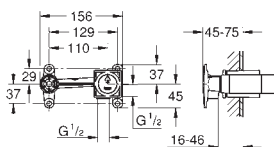

29 306 003

chrom

302,00

dtto, rozpětí 203 mm

23 200 000

258,00

Pákové podomítkové univerzální montážní těleso, DN 15

pro dvouotvorové umyvadlové baterie
k vestavbě do stěny
bez montážních dílů
keramická kartuše s technologií
GROHE SilkMove 35 mm
variabilně nastavitelný omezovač průtoku
montážní hloubka 45 - 75 mm
mosaz DR nekorodující
montážní šablona