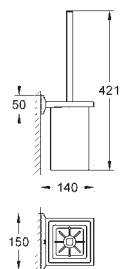

Allure Brilliant
Souprava na čištění toalety
materiál: sklo / kov
montáž na stěnu
skryté upevnění
GROHE StarLight chromový povrch