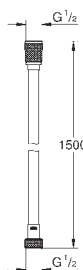

26 346 000 N chrom 22,08

Silverflex Longlife
Sprchová hadice Twistfree 1500
1500 mm

hladký povrch pro snadné čištění
dlouhá životnost
zesílené provedení
pevnost v tahu 500 N
tlaková odolnost až 12 bar
tepelná odolnost 75°C
AntiFold ochrana proti zlomení
universální přípojka G 1/2" x 1/2"
otočný kónus pro funkci Twistfree
GROHE StarLight chromový povrch
baleno v blistru

26 335 000 N chrom 19,99
dtto, 1.250 mm
26 334 000 N chrom 17,91
dtto, 1.000 mm