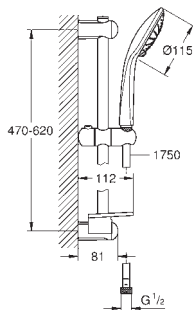

27 231 001 chrom 111,00
dtto, bez omezení průtoku

27 242 001 chrom 106,00

Euphoria 110 Duo
Sprchový set s tyčí, 2 proudy

set obsahuje:

- Ruční sprcha Euphoria 110 Duo (27 238)
- sprchová tyč, 600 mm (27 499)
- Silverflex sprchová hadice 1 750 mm (28 388 000)
- **GROHE EasyReach** polička (27 596)
- **GROHE EcoJoy** 9,5 l/min omezovač průtoku
- **GROHE DreamSpray** perfektní vodní paprsky
- **GROHE SprayDimmer** - snadné přepínání mezi sprchovými proudy
- **GROHE StarLight** chromový povrch
- **GROHE QuickFix** (horní držák nastavitelný pro přizpůsobení existujících otvorů)
- **GROHE SpeedClean** - odstranění vodního kamene přetřením
- **Vnitřní WaterGuide** pro delší životnost
- **Twistfree** - zabraňuje zkroucení sprchové hadice
- vhodné pro průtokové ohřivače vody
- doporučený minimální tlak vody 1,0 bar

27 230 001 chrom 106,00
dtto, bez omezení průtoku

27 266 001 chrom 93,00

Euphoria 110 Mono
Sprchová tyč set 1 proud

set obsahuje:

- ruční sprcha Mono 27 264
- sprchová tyč, 600 mm (27 499)
- Silverflex sprchová hadice 1 750 mm (28 388 000)
- **GROHE EasyReach** polička (27 596)
- **GROHE DreamSpray** perfektní vodní paprsky
- **GROHE StarLight** chromový povrch
- **GROHE QuickFix** (horní držák nastavitelný pro přizpůsobení existujících otvorů)
- **GROHE SpeedClean** - odstranění vodního kamene přetřením
- **Vnitřní WaterGuide** pro delší životnost
- **Twistfree** - zabraňuje zkroucení sprchové hadice
- vhodné pro průtokové ohřivače vody
- doporučený minimální tlak vody 1,0 bar