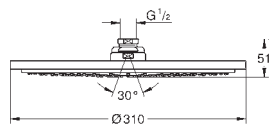

Rainshower Cosmopolitan 310
Hlavová sprcha s jedním proudem

Rain
 $\varnothing 310$ mm
Materiál: kov
kulový kloub s otočným úhlem $20^\circ \pm 20^\circ$
přípojný závit DN 15
GROHE EcoJoy 9,5 l/min omezovač průtoku
GROHE DreamSpray perfektní vodní paprsky
GROHE StarLight chromový povrch
GROHE SpeedClean - odstranění vodního kamene přetřením
vhodné pro průtokové ohřivače vody
doporučený minimální tlak vody 1,0 bar

27 477 000

chrom

549,00

dtto bez omezení průtoku