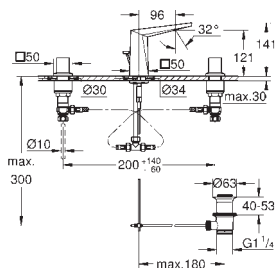

tlakové, flexi přípojné hadičky mezi

středním tělesem a bočními ventily

doporučený minimální tlak vody 1,0 bar

GROHE ALLURE BRILLIANT

Objedn. číslo

Barva

Cena (EUR)

20 342 000	chrom	773,00
20 342 DC0	supersteel	1 080,00
20 342 A00	Hard Graphite	1 170,00
20 342 AL0	kartáčovaný Hard Graphite	1 250,00