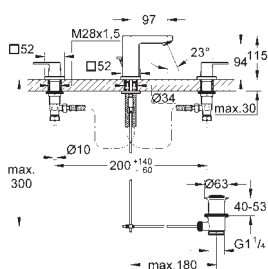

20 351 000

chrom

350,00

Eurocube
Umyvadlová třítvorová baterie, DN 15 velikost S
kovová ovládací páka
s keramickým vrškem DN 15, 90°
GROHE StarLight chromový povrch
GROHE QuickFix Plus Rychloupevňovací systém
vpust s perlátorem
odtoková souprava DN 32
tlakové, flexi přípojné hadičky mezi středním tělesem a bočními ventily
přípojná matka DN 15 x 10,5 mm