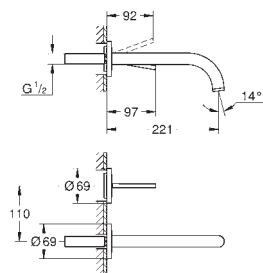

GROHE ATRIO

Objedn. číslo Barva Cena (EUR)

19 918 003	chrom	514,00
19 918 DC3	supersteel	702,00
19 918 GL3	Cool Sunrise	752,00
19 918 DA3	Warm Sunset	752,00
19 918 AL3	kartáčovaný Hard Graphite	802,00

Atrio
Dvouotvorová baterie s joystickem
montáž na stěnu
bez podomítkového tělesa
sada pro kompletní instalaci pomocí podomítkového tělesa 23 429 000
GROHE FeatherControl Joystick kartuše
GROHE StarLight chromový povrch
GROHE EcoJoy 5,7 l/min perlátor s laminárním proudem
rozteč 110 mm
délka raménka 221 mm