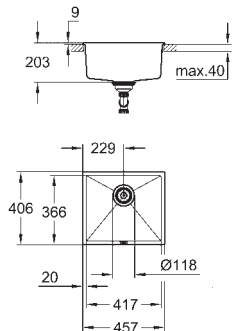

GROHE KOMPOZITNÍ DŘEZY

Objedn. číslo

Barva

Cena (EUR)

31 653 AT0 N
31 653 AP0 N

granitová šedá
granitová černá

174,17
174,17

K700 Pro hloubkovou instalaci Kompozitní dřez

model: K700U 50-C 45.7/40.6 1.0

typ instalace: standardní a hloubková

materiál: křemenný kompozit

GROHE Whisper speciální izolační vrstva

minimální velikost skříňky: 500 mm

rozměry: 457 x 406 mm

velikost sektoru dřezu: 417 x 366 x 203 mm

vnější průměr: R6, vnitřní průměr sektoru: R10

GROHE QuickFix rychlomontážní systém

velikost výřezu: 417 x 366 mm

odtok: Ø 3,5"/90 mm

možnost automatické odtokové soupravy

balení obsahuje: odpadní sadu, sítko na nečistoty, montážní sadu

montáž se silikonem

množství upevňovacích prvků (hloubková instalace): 8