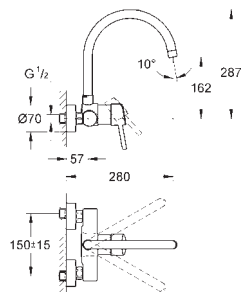

32 667 001

chrom

195,00

Concetto
Páková dřezová baterie, DN 15

montáž na stěnu
GROHE StarLight povrch
keramická kartuše 46 mm s technologií
GROHE SilkMove
perlátor
variabilně nastavitelný omezovač průtoku
otočná výpusť
úhel otočení 360°
rozpětí 223 mm
S-přípojky