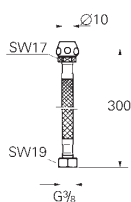

chrom

52,00

Přípojná hadička

300 mm
DN 10 x DN 10

45 120 000

chrom

18,00

Tlaková hadice