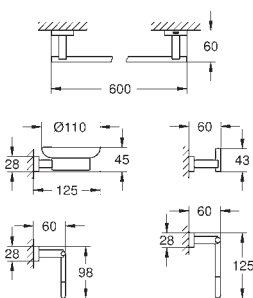

dávkovač tekutého mýdla s držákem (40 756 001)

sklenička s držákem (40 755 001)

držák na ručníky (40 624 001)

Háček na koupací plášť (40 511 001)

skryté upevnění

GROHE StarLight povrch

40 758 001 N

chrom