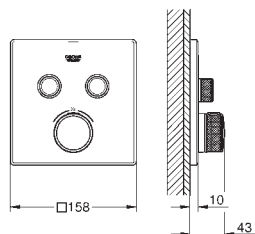

Grotherm SmartControl

Termostat pro podomítkovou instalaci s 2 ventily

sada pro kompletní instalaci pomocí podomítkového tělesa

GROHE Rapido SmartBox 35 600 000

kovová rozeta s **GROHE QuickFix** (krytá rozeta s

těsněním, skryté připevnění), nastavitelná 6°

GROHE StarLight chromový povrch

SmartControl tlačítko ON-OFF, ovládání proudu

od EcoJoy do plného proudu Full Flow

vyměnitelné symboly

kompaktní kartuše GROHE TurboStat s voskovým termočlánkem

GROHE ProGrip s rýhovanou strukturou

GROHE SafeStop bezpečnostní tlačítko na 38°C

Volitelný omezovač teploty GROHE SafeStop Plus na úrovni 43°C / 46°C

vestavěné jednosměrné ventily a zachytávače nečistot

výstupy mohou být spuštěny současně

bez podomítkového tělesa

průtok:

výstup B = 24 l/min

výstup C = 26 l/min

výstup B+C = 29 l/min

35 600 000

92,00

GROHE Rapido SmartBox univerzální vestavbové těleso

29 125 000

chrom

691,00