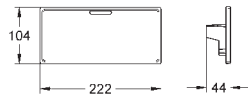

skryté S-připojky

GROHE EcoJoy technologie pro nízkou

spotřebu vody a perfektní průtok

18 700 000

daVinci saténová bílá

45,00

Grotherm Cube

GROHE EasyReach polička