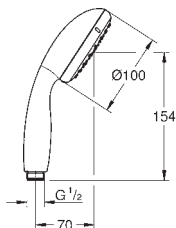

GROHE TEMPESTA

Objedn. číslo

Barva

Cena (EUR)

27 923 001

chrom

20,00

Tempesta 100
Ruční sprcha

Rain

GROHE EcoJoy 9,5 l/min omezovač průtoku

GROHE DreamSpray perfektní vodní paprsky

GROHE StarLight chromový povrch

GROHE SpeedClean - odstranění vodního kamene přetřením

Vnitřní WaterGuide pro delší životnost

ShockProof silikonový kroužek proti poškození způsobeném spadnutím sprchy

Univerzální upevňovací systém: Vhodný ke všem standardním sprchovým hadicím

vhodné pro průtokové ohřívače vody

doporučený minimální tlak vody 1,0 bar

27 852 001

chrom

20,00

dtto, bez omezení průtoku

28 214 003

chrom

25,00

dtto, bez omezení průtoku, pro nízký tlak