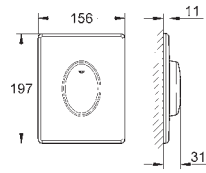

GROHE SPLACHOVACÍ TLAČÍTKA K WC

Objedn. číslo

Barva

Cena (EUR)

38 564 000
38 564 SH0

chrom
alpská bílá

62,00
49,00

Skate Air

Splachovací tlačítko

jednočinné splachování
pro pneumatický odtokový ventil
vertikální montáž

156 x 197 mm

vyrobená z ABS

GROHE StarLight chromový povrch

GROHE EcoJoy technologie pro nízkou
spotřebu vody a perfektní průtok

38 565 000

chrom

50,00

38 565 SH0

alpská bílá

41,00

dtto, horizontální instalace