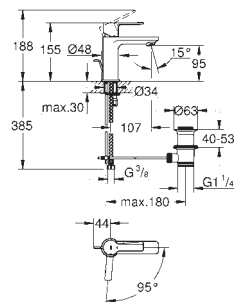

GROHE

GROHE SILKMOVE ES

Objedn. číslo

Barva

Cena (EUR)

23 790 001

chrom

226,00

Lineare

Páková umyvadlová baterie DN 15 velikost XS

jednotvorová montáž

kovová ovládací páka

GROHE SilkMove ES 28 mm keramická

kartuše s úspornou funkcí studeného startu

s omezovačem teplot

GROHE StarLight chromový povrch

GROHE EcoJoy SpeedClean perlátor 5,7 l/min

GROHE QuickFix Plus Rychloupevňovací systém

odtoková souprava DN 32

flexi přípojovací hadičky