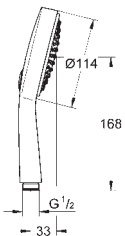

27 661 000

chrom

113,00

Power&Soul Cosmopolitan 115

Ruční sprcha 2 proudy

Rain, GROHE Rain O²

GROHE EcoJoy 9,5 l/min omezovač průtoku

GROHE DreamSpray perfektní vodní paprsky

GROHE One-click showering

sprška s přepínacím tlačítkem

GROHE StarLight chromový povrch

GROHE SpeedClean - odstranění

vodního kamene přetřením

Vnitřní WaterGuide pro delší životnost

Univerzální upevňovací systém: Vhodný ke

všem standardním sprchovým hadicím

vhodné pro průtokové ohřívače vody