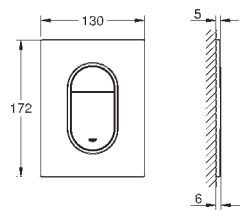

37 624 000
37 624 DC0
37 624 AL0

chrom
supersteel
kartáčovaný Hard Graphite

100,00
181,00
181,00

Arena Cosmopolitan S
Splachovací tlačítko
pro 2-činné splachování, a nebo funkci start/stop
pro pneumatický odtokový ventil AV1
splachovací nádrž GD 2
vertikální montáž
130 x 172 mm
vyrobená z ABS
GROHE StarLight chromový povrch
GROHE EcoJoy technologie pro nízkou
spotřebu vody a perfektní průtok
ovládací tlačítko s magnetickým držákem a upevněním
montážní šachta 40 911 000 se prodává samostatně