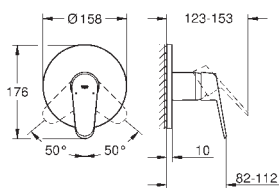

24 055 002

chrom

172,00

Eurodisc Cosmopolitan

Páková sprchová baterie

sada pro kompletní instalaci pomocí podomítkového tělesa
GROHE Rapido SmartBox 35 600 000
keramická kartuše 46 mm s technologií
GROHE SilkMove
GROHE StarLight chromový povrch
kování GROHE QuickFix s krytým těsněním a upevňovacími prvky
kovový panel s možností dodatečného upevnění polohy až o 6°
kovová ovládací páka
průtok: výstup B nebo C = 30 l/min
bez podomítkového tělesa