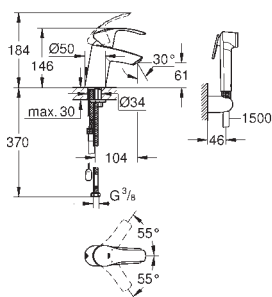

Eurosmart
Páková umyvadlová baterie DN 15, velikost S
jednootvorová montáž
kovová ovládací páka
keramická kartuše s technologií
GROHE SilkMove 35 mm
variabilně nastavitelný omezovač průtoku
s omezovačem teplot
GROHE StarLight chromový povrch
GROHE EcoJoy perlátor 4 l/min
GROHE QuickFix rychlomontážní systém
spouštěcí řetězky se závažím
flexi přípojovací hadičky
se sprchovým setem:
ruční sprchu s integrovaným přepínáním
nástěnný sprchový držák
sprchová hadice