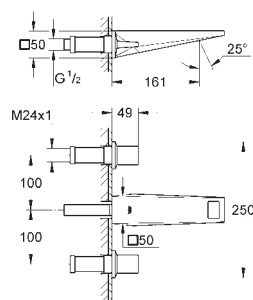

20 346 000	chrom	803,00
20 346 DC0	supersteel	1 120,00
20 346 A00	Hard Graphite	1 210,00
20 346 AL0	kartáčovaný Hard Graphite	1 290,00

Allure Brilliant
Umyvadlová tříťvorová baterie, DN 15 velikost S

montáž na stěnu
bez podomítkového tělesa
sada pro kompletní instalaci pomocí podomítkového tělesa 29 025 002
ventily na teplou a studenou vodu
s keramickými vršky DN 15 - 90°
GROHE StarLight chromový povrch
GROHE EcoJoy omezovač průtoku 5.0 l/min.
rozpětí 161 mm
doporučený minimální tlak vody 1,0 bar

20 348 000	chrom	854,00
20 348 DC0	supersteel	1 210,00
20 348 A00	Hard Graphite	1 290,00
20 348 AL0	kartáčovaný Hard Graphite	1 370,00

dtto, rozpětí 210 mm