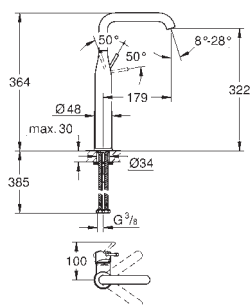

32 901 001	chrom	301,00
32 901 DC1	supersteel	424,00
32 901 BE1	leštěný nikel	454,00
32 901 EN1	kartáčovaný nikel	484,00
32 901 GL1	Cool Sunrise	454,00
32 901 GN1	kartáčovaný Cool Sunrise	484,00
32 901 DA1	Warm Sunset	454,00
32 901 DL1	kartáčovaný Warm Sunset	484,00
32 901 A01	Hard Graphite	454,00
32 901 AL1	kartáčovaný Hard Graphite	484,00

Essence

Páková umyvadlová baterie DN 15, velikost XL

jednootvorová montáž
kovová ovládací páka
pro volně stojící umyvátka
keramická kartuše 28 mm s
GROHE SilkMove
s omezovačem teplot
GROHE StarLight chromový povrch
GROHE EcoJoy perlátor 5,7 l/min
GROHE AquaGuide nastavitelný perlátor
GROHE QuickFix Plus rychlomontážní systém
otočná výtoková trubice
s perlátorem a dorazem
hladké tělo
flexi připojovací hadičky
doporučený minimální tlak vody 1,0 bar

36 445 000

chrom

664,00

Essence E

Infračervená elektronická umyvadlová baterie DN 15 se směšovacím zařízením a nastavitelným omezovačem teploty

s infračerveným senzorem pro potřeby monitoringu stavu, konfigurace a potřeby servisu
lithiová baterie 6V, typ CR-P2
životnost baterie: cca 7 let (150 spuštění denně)
GROHE StarLight chromový povrch
nastavitelné otočení o 0° / 150° / 360°
laminární regulátor proudu 5,0 l/min
flexi připojovací hadičky
jednosměrný ventil
zachytávač nečistot
integrovaný magnetický ventil
externí baterie
GROHE QuickFix rychlomontážní systém
vícestupňový ukazatel stavu baterie
7 přednastavených programů:
automatické proplachování
tepelná desinfekce
režim čištění
další funkce a precizní nastavení prostřednictvím dálkového ovladače 36 407
certifikace CE
skupina armatur I, přezkoušeno dle DIN 4109
zajištění armatur IP 59K
doporučený minimální tlak vody 1,0 bar