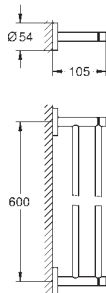

Essentials

Držák na osušky

Materiál: kov

854 mm (funkční délka 800 mm)

skryté upevnění

GROHE StarLight chromový povrch

vhodné pro šroubování (obsahuje šrouby a hmoždinky) a lepení

(lepidlo 40 915 000 je nutné objednat zvlášť)