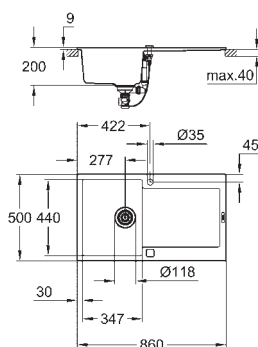

31 644 AT0 N
31 644 AP0 N

granitová šedá
granitová černá

265,83
265,83

K500

Kompozitní dřez s odtokem

model: K500 50-C 86/50 1.0 rev

typ montáže: standardní

materiál: křemenný kompozit

GROHE Whisper speciální izolační vrstva

minimální velikost skříňky: 500 mm

rozměry: 860 x 500 mm

velikost sektoru dřezu: 347 x 440 x 200 mm

vnější průměr: R6, vnitřní průměr sektoru: R12

GROHE QuickFix rychlomontážní systém

oboustranná montáž dřezu

velikost výřezu: 840 x 480 mm

výtok: automatický odtok s krytem

příslušenství obsahuje: automatický odtok s krytem, sítko na nečistoty,

množství upevňovacích prvků (standardní instalace): 12