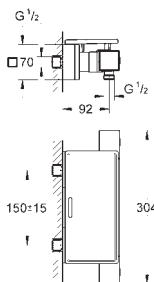

34 491 000

chrom

440,00

Grohtherm Cube

Termostatická sprchová baterie, DN 15

montáž na stěnu

GROHE StarLight chromový povrch

GROHE SafeStop bezpečnostní tlačítko na 38°C

Volitelný omezovač teploty GROHE SafeStop Plus na úrovni 43°C

kompaktní kartuše GROHE TurboStat s voskovým termočlánkem

integrovaný uzávěr smíšené vody

ovládání průtoku s úsporným

tlačítkem a individuálně nastavi-

teľnou úspornou zarážkou

keramické vršky DN 15, 180°

výstup sprchy dole DN 15

integrované zpětné klapky

zachytávač nečistot

zajištěno proti zpětnému toku

skryté S-připojky

GROHE EasyReach sprchová polička (18 700 000)

odnímatelné pro snadné čištění

povrchová úprava da Vinci saténově bílá

doporučený minimální tlak vody 1,0 bar

GROHE EcoJoy technologie pro nízkou

spotřebu vody a perfektní průtok

34 488 000

chrom

399,00