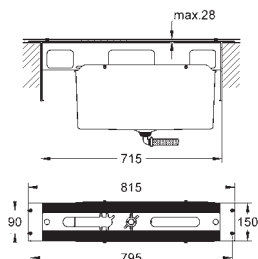

Objedn. číslo

Barva

Cena (EUR)

29 037 000

**4/5-otvorová vanová baterie
základní rám pro instalaci pod obklad**

set obsahuje:
základní rám
záchytný systém s integrovaným odpadem pro zatékající vodu
krytky šroubů jsou vždy v chromové barvě

854,00

45 388 000

nosné profily pro základní rámy

152,00