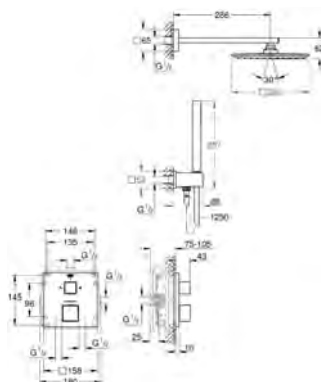

Grotherm Cube

Sprchový set vhodný pro Rainshower Allure 230

set obsahuje:
sada Grotherm Cube pro kompletní instalaci s přepínačem Aquadimmer (24 154)
univerzální podomítkové těleso GROHE Rapido SmartBox Universal, 1/2" (35 600)
hlavová sprcha Rainshower Allure 230 (27 479)
Rainshower sprchové raménko (27 709)
ruční sprcha Euphoria Cube (27 699 000) 9,5 l/min
sprchové kolénko (26 370)
Silverflex sprchová hadice 1 250 mm 1/2" x 1/2" (28 362)