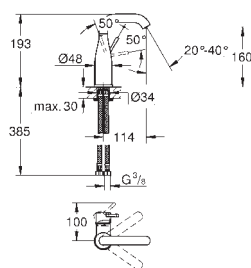

Objedn. číslo

Barva

Cena (EUR)

23 463 001

chrom

197,00

Essence
Páková umyvadlová baterie DN 15, velikost M
jednootvorová montáž
kovová ovládací páka
keramická kartuše 28 mm s
GROHE SilkMove
s omezovačem teplot
GROHE StarLight chromový povrch
GROHE EcoJoy perlátor 5,7 l/min
GROHE AquaGuide nastavitelný perlátor
GROHE QuickFix Plus Rychloupevňovací systém
otočná výtoková trubice
s perlátorem a dorazem
hladké tělo
flexi připojovací hadičky
doporučený minimální tlak vody 1,0 bar