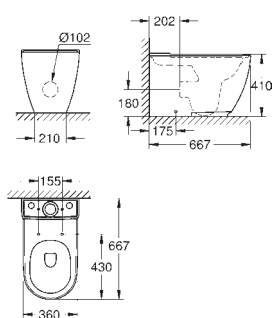

39 572 00H N

alpská bílá

282,00

Essence
Stojící mísa pro kombi WC
univerzální výpusť
hluboké splachování
záchodová mísa bez okrajového splachovacího kruhu (rimless)
objem spláchnutí 3/4.5 l
včetně montážní sady
nádržku je nutné objednat zvlášť
glazovaná hladká keramika
spodní skrytá instalace
PureGuard zářivě bílá keramika s antibakteriálními
ionty zabraňujícími růstu bakterií
kompatibilní se sedátkem 39 576 000 (standardní) nebo 39 577 000 (soft close)
6 ks na paletě