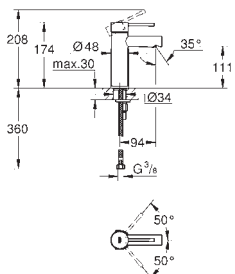

34 294 001

chrom

168,00

Essence
Páková umyvadlová baterie DN 15, velikost S
jednootvorová montáž
kovová ovládací páka
keramická kartuše 28 mm s
GROHE SilkMove
s omezovačem teplot
GROHE StarLight chromový povrch
GROHE EcoJoy perlátor 5,7 l/min
GROHE QuickFix Plus Rychloupevňovací systém
hladké tělo
flexi přípojovací hadičky
doporučený minimální tlak vody 1,0 bar