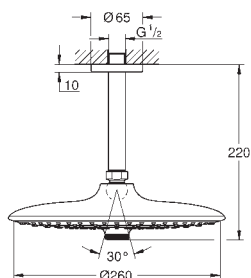

26 461 000

chrom

186,00

Euphoria 260

Hlavová stropní sprcha 142 mm, 3 proudy

set obsahuje:

hlavová sprcha Euphoria 260 (26 457)

3 sprchové proudy:

Rain, SmartRain, Jet

sprchové rameno Rainshower stropní 142 mm (28 724 000)

GROHE EcoJoy 9,5 l/min omezovač průtoku

GROHE DreamSpray perfektní vodní paprsky

GROHE StarLight chromový povrch

GROHE SpeedClean - odstranění

vodního kamene přetřením

Vnitřní WaterGuide pro delší životnost

vhodné pro průtokové ohřivače vody

doporučený minimální tlak vody 1,0 bar

26 460 000

chrom

186,00

dtto bez omezení průtoku

26 457 000

chrom

141,00