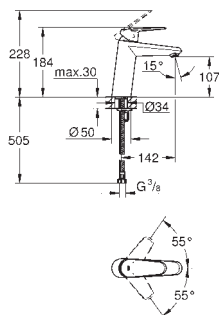

Eurodisc Cosmopolitan

Páková umyvadlová baterie DN 15, velikost M

jednootvorová montáž
kovová ovládací páka
keramická kartuše s technologií
GROHE SilkMove 35 mm
variabilně nastavitelný omezovač průtoku
nastavitelné min. množství 2,5 l/min
GROHE StarLight chromový povrch
GROHE EcoJoy perlátor 5,7 l/min
GROHE QuickFix rychlomontážní systém
hladké tělo
flexi připojovací hadičky
doporučený minimální tlak vody 1,0 bar

23 432 000

chrom

326,00