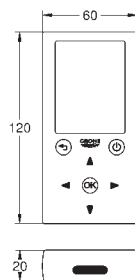

36 407 001

447,00

Dálkové ovládání

pro všechny GROHE infračervené baterie s jedním senzorem od data výroby 06/2015 a GROHE Blue Home až do 12/2018

kontrola

návod k použití

termální desinfekce (infračervené baterie)

automatické splachovací cykly

čisticí cykly (GROHE Blue Home)

filtr a CO₂ kapacita (GROHE Blue Home)

konfigurace

režim čištění zap/vyp

termální desinfekce (infračervené baterie)

rozsah detekce

doběh (infračervené baterie)

automatické splachování (infračervené baterie)

kapacita filtru (GROHE Blue Home)

servis

odeslat a uložit profil

resetovat tovární nebo uživatelské nastavení

kapacita filtru (GROHE Blue Home)

demo nastavení

chybové kódy (GROHE Blue Home)

3 x 1.5 V DC (AAA) baterie