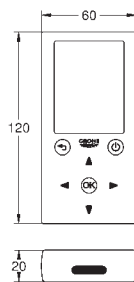

Dálkové ovládání

pro všechny GROHE infračervené baterie s jedním senzorem od data výroby 06/2015 a GROHE Blue Home až do 12/2018

kontrola

návod k použití
termální desinfekce (infračervené baterie)
automatické splachovací cykly
čistící cykly (GROHE Blue Home)
filtr a CO₂ kapacita (GROHE Blue Home)

konfigurace

režim čištění zap/vyp
termální desinfekce (infračervené baterie)
rozsah detekce
doběh (infračervené baterie)
automatické splachování (infračervené baterie)
kapacita filtru (GROHE Blue Home)

servis

odeslat a uložit profil
resetovat tovární nebo uživatelské nastavení
kapacita filtru (GROHE Blue Home)
demo nastavení
chybové kódy (GROHE Blue Home)

3 x 1.5 V DC (AAA) baterie