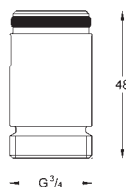

45 562 000

chrom

102,00

Adaptér
k použití na jinou výpusť se šroubením DN 20
vhodné pro více dřezových baterií na zeď
např. 33 772 002, 33 982 002