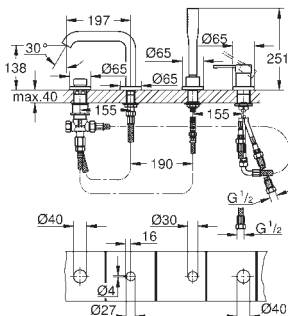

Objedn. číslo

Barva

Cena (EUR)

19 578 001	chrom	803,00
19 578 DC1	supersteel	1 120,00
19 578 BE1	leštěný nikel	1 210,00
19 578 EN1	kartáčovaný nikel	1 290,00
19 578 GL1	Cool Sunrise	1 210,00
19 578 GN1	kartáčovaný Cool Sunrise	1 290,00
19 578 DA1	Warm Sunset	1 210,00
19 578 DL1	kartáčovaný Warm Sunset	1 290,00
19 578 A01	Hard Graphite	1 210,00
19 578 AL1	kartáčovaný Hard Graphite	1 290,00

Essence

Páková vanová čtyř otvorová kombinace

keramická kartuše s technologií
GROHE SilkMove 35 mm
s omezovačem teplot
GROHE StarLight chromový povrch
předmontované upevnění výtoku
ovládacího prvku pákové baterie,
kovová ovládací páka
vanovou vpusť s perlátorem
přepínání vana/sprcha
pro chrom: ruční sprcha 27 806, pro ostatní barvy: ruční sprcha 26 465
kovová sprchová hadice 2000 mm
flexi připojovací hadičky
přípojka pro sprchovou hadici
zajištěno proti zpětnému toku
pro použití s 29 037 000