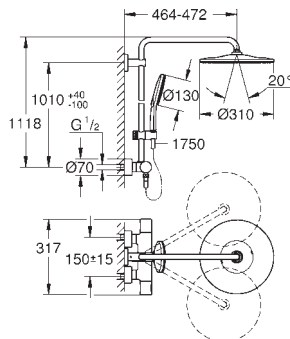

GROHE RAINSHOWER SMARTACTIVE SYSTEM

Objedn. číslo

Barva

Cena (EUR)

26 647 000

chrom

1 010,00

Rainshower SmartActive 310

Sprchový systém s termostatem na zed'

set obsahuje:

horizontální otočné sprchové rameno 450 mm

nástěnný termostat s aquadimmerem

umožňuje změnu mezi:

Rainshower mono 310 hlavová sprcha (26 561)

s otočným kloubem

otočný úhel $\pm 15^\circ$

Rainshower SmartActive 130 ruční sprcha (26 544)

výškově nastavitelná s kluzákem

s výkonnou rukojetí

Silverflex sprchová hadice 1 750 mm (28 388 000)

kompaktní kartuše GROHE TurboStat s voskovým termočlánkem

GROHE SafeStop bezpečnostní tlačítko na 38°C

Volitelný omezovač teploty GROHE SafeStop Plus na úrovni 43°C

GROHE CoolTouch ochrana proti opaření

GROHE DreamSpray perfektní vodní paprsky

GROHE One-Click Showering výběr proudů

jedním stiskem

GROHE StarLight chromový povrch

GROHE QuickFix (nastavitelný horní držák)

GROHE SpeedClean - odstranění

vodního kamene přetřením

vhodné pro průtokové ohřivače od 18 kW

minimální průtok 7 l/min

doporučený minimální tlak vody 1,0 bar

26 647 LS0

měsíční bílá

1 160,00