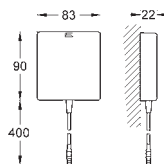

36 338 000

102,00

Vypínač napájení

pro infračervené umyvadlové baterie
přepínač-napájení zdroje s napájecím
napětím 100 do 230 V AC, 50 - 60 Hz
pro skryté zásuvky s krytem a odlehčení