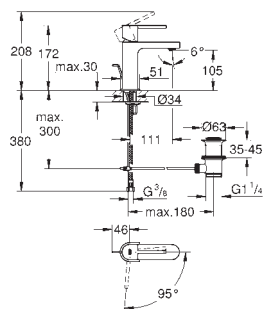

23 870 003

chrom

232,00

GROHE Plus

Páková umyvadlová baterie DN 15, velikost S

jednotvorová montáž

kovová ovládací páka

GROHE SilkMove ES 28 mm keramická

kartuše s úspornou funkcí studeného startu

s omezovačem teplot

GROHE StarLight chromový povrch

GROHE EcoJoy SpeedClean perlátor 5,7 l/min

GROHE AquaGuide nastavitelný perlátor

GROHE QuickFix Plus Rychloupevňovací systém

odtoková souprava DN 32

flexi přípojovací hadičky