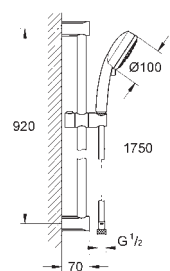

27 790 002

chrom

91,00

**Tempesta Cosmopolitan 100
sprchový set s tyčí, 4 proudy**

set obsahuje:

ruční sprcha (27 573)

sprchová tyč 900 mm (27 522)

sprchová hadice Relexaflex

1750 mm DN 15 x DN 15 (28 154)

GROHE DreamSpray perfektní vodní paprsky

GROHE StarLight chromový povrch

GROHE SpeedClean - odstranění

vodního kamene přetřením

Vnitřní WaterGuide pro delší životnost

vhodné pro průtokové ohřivače vody

doporučený minimální tlak vody 1,0 bar