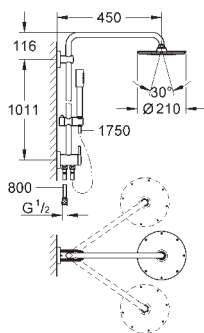

27 058 000

chrom

780,00

Rainshower System 210

Sprchový systém

set obsahuje:

horizontální otočné sprchové rameno 450 mm

Změna mezi ruční a hlavovou sprchou

pomocí přepnutí

hlavová sprcha kovová Rainshower Cosmopolitan 210 (28 368 000)

s otočným kloubem

otočný úhel $\pm 15^\circ$

ruční sprcha Sena (28 034)

možnost výškového nastavení pomocí kluzného prvku (12 140 000)

kovová sprchová hadice 1750 mm

přívod vody přes závit DN 15 kovové

hadice na armatuře/nástěnném

kolínku

GROHE DreamSpray perfektní vodní paprsky

GROHE StarLight chromový povrch

GROHE SpeedClean - odstranění

vodního kamene přetřením

Vnitřní WaterGuide pro delší životnost

vhodné pro průtokové ohřivače od 18 kW

minimální průtok 7 l/min

doporučený minimální tlak vody 1,0 bar