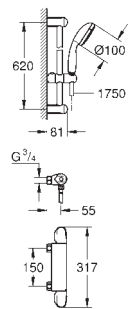

Grohtherm 1000

Termostatická sprchová baterie, DN 15 se sprchovou soupravou

set obsahuje:

Grohtherm 1000 termostatická sprchová baterie
(34 146 003)

Tempesta sprchový set II, 600 mm (27 598)
doporučený minimální tlak vody 1,0 bar