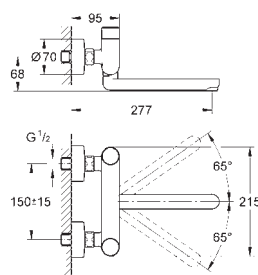

36 319 000

chrom

547,00

Eurosmart Cosmopolitan T

Samouzávěrná umyvadlová baterie se směšovacím zařízením a nastavitelným omezočem teploty

montáž na stěnu
GROHE StarLight chromový povrch
GROHE EcoJoy technologie pro nízkou spotřebu vody a perfektní průtok
laminární perlátor 9 l/min, otočný litý výtok 200 mm
otočný doraz 130°, upevnitelný
3 nastavení času: krátký - střední - dlouhý (tovární nastavení: střední), cca. 7, 15, 30 sec (v závislosti na tlaku)
tlakový rozptyl 0,5 - 6 bar
S-přípojky, jednosměrný ventil
zachytávač nečistot