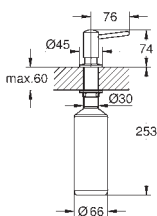

40 536 000	chrom	39,58
40 536 DC0 N	supersteel	55,41

Dávkovač mýdla Contemporary
pro tekutá mýdla
náhradní zásobník 500 ml
GROHE StarLight povrch