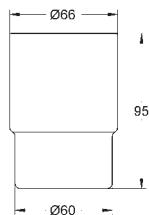

40 372 001 N

6,99

Essentials Křišťálová sklenička

materiál: sklo
je kompatibilní s následujícími držáky
Essentials (40 369 xx1)
Essentials Cube (40 508)
BauCosmopolitan (40 585)
Essentials Authentic (40 652)