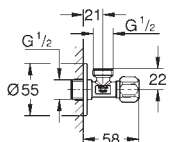

Rohový ventil, DN 15

zdrsněný přípojovací závit pro snadné utěsnění
nástěnná přípojka DN 15
výtok DN 15
vodotěsné uzavírací vřeteno, mosaz, s tukovou
komorou a dvojitým O-kroužkem
ergonomická rukojeť
označení neutrální
kovová rozeta Ø 55 mm
baleno v blistru
GROHE StarLight povrch

22 052 000

chrom

12,50