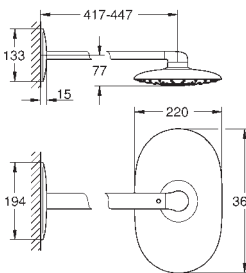

Rainshower Mono 360

Set s hlavovou sprchou 450 mm, 1 proud

set obsahuje:

hlavová sprcha Rainshower Mono 360

sprchový proud

GROHE PureRain/GROHE Rain O² proud*

sprchové ramínko horizontální 450 mm

GROHE DreamSpray perfektní vodní paprsky

GROHE StarLight chromový povrch

GROHE SpeedClean - odstranění

vodního kamene pětřením

Vnitřní WaterGuide pro delší životnost

vyžaduje montážní set 26 264 001 – nutno objednat samostatně

* musí být rozhodnuto při první instalaci; výchozí nastavení z výroby: GROHE PureRain