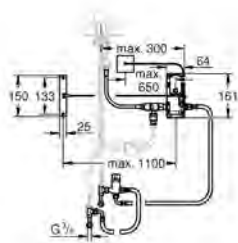

GROHE FOOTCONTROL

Objedn. číslo

Barva

Cena (EUR)

30 309 000

268,00

FootControl Přestavbový set

Foot control: aktivace vody prostřednictvím dotyku se senzorem
napájení lithiovou baterií 6 V, typ CR-P2

certifikace CE

magnetický ventil

pevně nastavený průtok

automatické bezpečnostní vypínání

po 60 s (nastaveno z výroby)

zajištění IP 44

upgrade set pro kuchyňské baterie GROHE s vytahovací sprchou

není vhodné pro kombinaci s průtokovými ohřivači (SKUs 32 555 000,

31 397 000, 32 511 000, 31 127 002, 33 984 002, 31 180 000, 30 194 000/DC0,

31 179 000, 31 132 001)