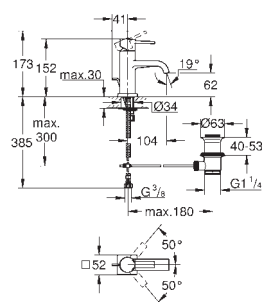

32 757 000

chrom

445,00

Allure
Páková umyvadlová baterie DN 15, velikost M
jednootvorová montáž
keramická kartuše 28 mm s
GROHE SilkMove
GROHE StarLight chromový povrch
GROHE EcoJoy omezovač průtoku 6.0 l/min
GROHE QuickFix rychlomontážní systém
perlátor
odtoková souprava DN 32
flexi přípojovací hadičky