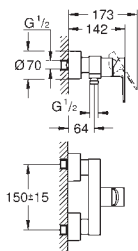

33 865 001
33 865 DC1

chrom
supersteel

271,00
381,00

Lineare

Páková sprchová baterie, DN 15

montáž na stěnu
kovová ovládací páka
keramická kartuše s technologií
GROHE SilkMove 35 mm
s omezovačem teplot
GROHE StarLight chromový povrch
výstup sprchy DN 15
integrovaná zpětná klapka
skryté S-připojky
zajištěno proti zpětnému toku
doporučený minimální tlak vody 1,0 bar