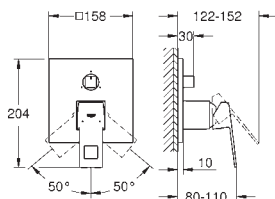

Objedn. číslo

Barva

Cena (EUR)

24 094 000

chrom

248,00

Eurocube

Páková baterie s 3směrným přepínačem

sada pro kompletní instalaci pomocí podomítkového tělesa
GROHE Rapido SmartBox 35 600 000
keramická kartuše 46 mm s technologií

GROHE SilkMove

GROHE StarLight chromový povrch
kování GROHE QuickFix s krytým těsněním a upevňovacími prvky
kovový panel s možností dodatečného upevnění polohy až o 6°
3-směrný přepínač

průtok:
výstup A = 27 l/min
výstup B = 27 l/min
výstup C = 27 l/min
bez podomítkového tělesa

35 600 000

92,00

GROHE Rapido SmartBox univerzální vestavbové těleso

24 153 000

chrom

529,00