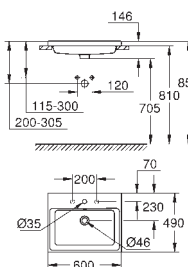

39 479 00H N

alpská bílá

171,00

Cube Ceramic
Zápustné umyvadlo 60 cm
glazurovaná zadní strana
vestavná
s 1 otvorem připraveným a 2 otvory předpřipravenými
s přepadem
605 x 490 mm
včetně montážní sady
glazovaná hladká keramika
PureGuard zářivě bílá keramika s antibakteriálními
ionty zabraňujícími růstu bakterií
16 ks na paletě