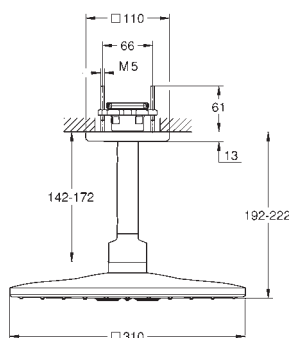

Rainshower SmartActive 310 Cube

Set hlavové sprchy se 2 režimy proudu

set obsahuje:

hlavová sprcha Rainshower SmartActive 310 Cube

2 sprchové proudy

GROHE PureRain, ActiveRain

stropní sprchové rameno 142 mm

GROHE DreamSpray perfektní vodní paprsky

GROHE StarLight chromový povrch

GROHE SpeedClean - odstranění

vodního kamene přetřením

Vnitřní WaterGuide pro delší životnost

je potřeba vestavbový set 26 483 000 nebo 26 484 000 - musí být objednáno

zvlášť

Dostupné od července 2020