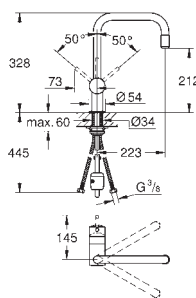

32 067 000 chrom 284,00

Minta
Páková dřezová baterie, DN 15
U-výpusť
jednootvorová montáž
GROHE StarLight povrch
keramická kartuše 46 mm s technologií
GROHE SilkMove
vytahovací perlátor
variabilně nastavitelný omezovač průtoku
otočná výpusť
úhel otočení 360°
integrované zpětné klapky
zajištěno proti zpětnému toku
flexi přípojovací hadičky
GROHE QuickFix rychlomontážní systém
doporučený minimální tlak vody 1,0 bar