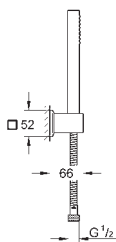

Euphoria Cube+ Stick
Set s držákem na stěnu 1 proud
set obsahuje:
ruční sprcha, kov (27 888 000)
nástěnný držák sprchy (27 706)
kovová sprch. hadice 1500 mm (28 417)
GROHE EcoJoy 9,5 l/min omezovač průtoku
GROHE DreamSpray perfektní vodní paprsky
GROHE StarLight chromový povrch
GROHE SpeedClean - odstranění vodního kamene přetřením
Vnitřní WaterGuide pro delší životnost
Twistfree - zabraňuje zkroucení sprchové hadice
vhodné pro průtokové ohřivače vody doporučený minimální tlak vody 1,0 bar