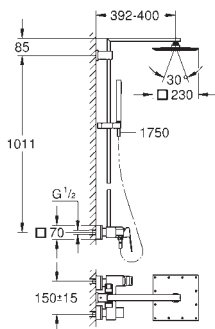

23 147 001

chrom

1 230,00

Euphoria Cube System 230

Sprchový systém s jednopákovou baterií na omítku

set obsahuje:

sprchové koleno
rozpětí 400 mm
Nástěnná sprchová baterie s přepínačem umožňuje změnu mezi:
hlavová sprcha Rainshower Allure 230 (27 479)
sprchový proud: Rain
s otočným kloubem
otočný úhel $\pm 15^\circ$
ruční sprcha Euphoria Cube Stick (27 698 000)
sprchový proud: Rain
výškově nastavitelná s kluzákem
Silverflex sprchová hadice 1 750 mm (28 388 000)
keramická kartuše s technologií

GROHE SilkMove 35 mm

GROHE DreamSpray perfektní vodní paprsky

GROHE StarLight chromový povrch

GROHE SpeedClean - odstranění

vodního kamene přetřením

Vnitřní WaterGuide pro delší životnost

Twistfree - zabraňuje zkroucení

sprchové hadice

vhodné pro průtokové ohřivače od 18 kW

minimální průtok 7 l/min

doporučený minimální tlak vody 1,0 bar