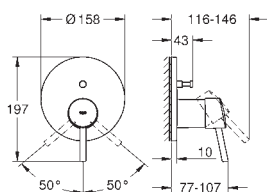

Concetto

Páková baterie s 2směrným přepínačem

sada pro kompletní instalaci pomocí podomítkového tělesa
GROHE Rapido SmartBox 35 600 000
keramická kartuše 46 mm s technologií

GROHE SilkMove

GROHE StarLight chromový povrch
kování GROHE QuickFix s krytým těsněním a upevňovacími prvky
kovový panel s možností dodatečného upevnění polohy až o 6°
kovová ovládací páka
automatický 2směrný přepínač
průtok: výstup B = 27 l/min, výstup C = 27 l/min
bez podomítkového tělesa

35 600 000

92,00

GROHE Rapido SmartBox univerzální vestavbové těleso

19 345 001

chrom

170,00