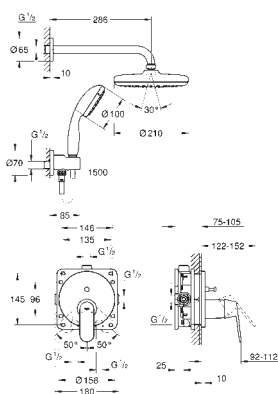

GROHE EUROSMART COSMOPOLITAN

Objedn. číslo

Barva

Cena (EUR)

25 219 001

chrom

485,00

Eurosmart Cosmopolitan Sprchový set Perfect se sprchou Tempesta 210

set obsahuje:

sada Eurosmart Cosmopolitan pro kompletní instalaci s automatickým přepínačem mezi vanou/sprchou (24 045) univerzální podomítkové těleso GROHE Rapido SmartBox Universal, 1/2" (35 600) hlavová sprcha Tempesta 210 9,5 l/min (26 410) sprchové rameno Rainshower 286 mm (28 576 000) ruční sprcha Tempesta 100, 2 proudy, 9,5 l/min (27 597) sprchové odtokové rameno (28 628) Rotaflex sprchová hadice 1500 mm 1/2" x 1/2" (28 409)