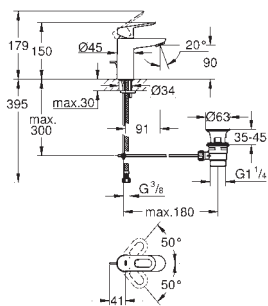

23 335 000

chrom

80,00

BauLoop
Páková umyvadlová baterie DN 15, velikost S
jednootvorová montáž
kovová ovládací páka
GROHE Longlife 28 mm keramická kartuše
GROHE StarLight chromový povrch
GROHE EcoJoy perlátor 5,7 l/min
GROHE QuickFix rychlomontážní systém
plastová odpadová souprava DN 32
flexi přípojovací hadičky