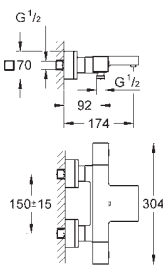

Grotherm Cube

Termostatická vanová baterie, DN 15

montáž na stěnu

GROHE StarLight chromový povrch

GROHE SafeStop bezpečnostní tlačítko na 38°C

Volitelný omezovač teploty GROHE SafeStop Plus na úrovni 43°C

kompaktní kartuše GROHE TurboStat s voskovaným termočlánkem

integrovaný uzávěr smíšené vody

GROHE AquaDimmer Eco se združenou funkcí:

- integrovaný GROHE EcoButton (úsporné tlačítko pro úsporné sprchování)

regulace průtoku

přepínání: vana/sprcha

výstup sprchy dole DN 15

GROHE XL Waterfall

nastavení průtoku

integrované zpětné klapky

zachytávač nečistot

zajištěno proti zpětnému toku

skryté S-připojky

GROHE EcoJoy technologie pro nízkou

spotřebu vody a perfektní průtok