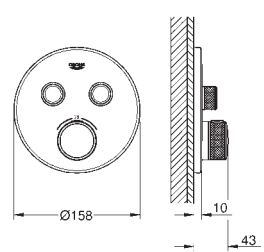

35 600 000		92,00
GROHE Rapido SmartBox univerzální vestavbové těleso