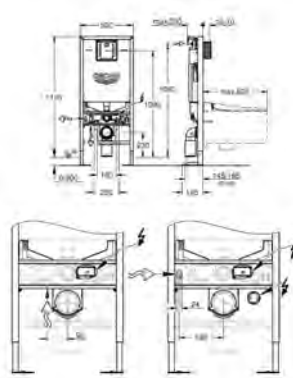

Rapid SLX

Modul pro WC, stavební výška 1,13 m s integrovanou přípojkou splachovací nádrž GD 2, 6 - 9 l

pro montáž do prostoru,
předstěnovou montáž
nebo montáž do lehké přičky
s integrovanou přípojkou pro sprchové toalety
vhodné pro sprchové toalety (vodní přípojka)
vhodné k instalaci na 70 cm toalety
malý revizní otvor pro malá splachovací tlačítka
ocelový rám, práškové lakování, samonosný
pro obložení sádkokartonem, kompletně předmontováno
pevné objektové přípojky
výškově aretovatelné
upevňovací materiál
2 úchyty pro WC
upevnění keramiky
rozeč šroubů 180/230 mm
adaptér 100 mm
PVC odpadní koleno Ø 100 mm
distanční kus DN 80
přívodní a odpadní souprava

splachovací nádrž GD 2, 3 - 6 l, obsahuje:
nastaveno z výroby na 6 l - 3 l
pneumatický odtokový ventil nabízí 3 režimy chodu: 2-činné splachování, anebo start/stop a nebo nepřerušitelné (pouze start)
vnitřní přívod vody

možnost přívodu vody z prava, zezadu anebo shora
skupina armatur I - nízká hlučnost
izolováno od kondenzující vody
přípojka vody DN 15 s integrovaným rohovým ventilem
a šroubovým spojem bez použití nářadí
pro instalaci není třeba nářadí
kontrolní hřídele včetně ochrany
během fáze výstavby
používat vertikálně

včetně nástěnných držáků 38 558 00M pro montáž na stěnu
regulátor průtoku
snižuje průtok vody
zabráni vystříknutí u záchodů bez oplachového kruhu
Jednoduchá regulace proudu díky kontrolní šachtě bez odstraňování ventilů

46 944 001

237,00

GROHE Sensia Arena

Instalační set pro automatické splachování

set obsahuje:
servo motor pro GD 2
táhlo splachovacího ventilu
kabel + slepý uzávěr
flexibilní hadice
WC ovládací tlačítko není součástí
certifikace CE

40 899 000

45,00

Retrofit souprava pro sprchové toalety Sensia Arena a IGS

retrofit existujících Rapid SL/Uniset instalací pro
sprchové toalety Sensia Arena nebo IGS

obsahuje:
potrubí s pojistným kroužkem a plochým těsněním
stahovací pásky
spojovací potrubí Ø 45 mm
odpadová manžeta Ø 90 mm