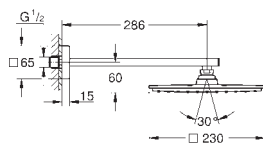

26 064 000

chrom

595,00

Rainshower Allure 230
Hlavová sprcha set 286 mm, 1 proud

set obsahuje:
hlavová sprcha Rainshower Allure 230 (27 480 000)
Materiál: kov
sprchový proud
Rain
sprchové rameno Rainshower 286 mm (27 709 000)
GROHE EcoJoy 9,5 l/min omezovač průtoku
GROHE DreamSpray perfektní vodní paprsky
GROHE StarLight chromový povrch
GROHE SpeedClean - odstranění
vodního kamene přetřením
vhodné pro průtokové ohřivače vody
doporučený minimální tlak vody 1,0 bar