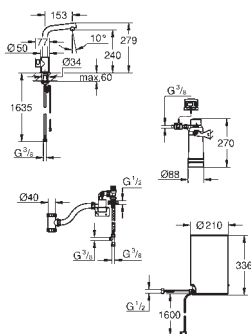

30 339 001

chrom

1 690,00

GROHE Red Mono
Výpusť ve tvaru písmene C, velikost M

set obsahuje:

Stojánkový ventil GROHE Red Mono

jednootvorová montáž

L-výpusť

Ovládací tlačítka pro vařící vodu s dětským zámekem GROHE ChildLock

TUV certifikát - záruka naprosté bezpečnosti proti náhodnému spuštění vařící vody

GROHE StarLight chromový povrch

izolovaná výpusť

otočný úhel 150 °

Přípoj pro GROHE Red Boiler

GROHE Red boiler, velikost M

Zásobník pro vroucí a teplou vodu

3 litry 100° C vařící vody

celková kapacita 4 litry

provozní tlak 1-7 barů

s flexibilní připojovací hadicí a výstupem pro vařící vodu

certifikace CE

přípojné napětí 230 V 50 Hz

Příkon 2100 W

Příkon pohotovostní 15 W

energetická třída A

Set GROHE Red Filter

ochrana boileru proti vodnímu kameni

Kapacita 600 L při 20° dKH

5fázový filtr

jednotka měření průtoku