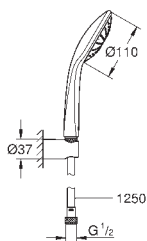

27 354 000

chrom

61,00

Euphoria 110 Mono
Set s držákem na stěnu 1 proud

set obsahuje:

ruční sprcha Mono 27 264

nástěnný držák sprchy (27 056)

Silverflex sprchová hadice 1 250 mm 1/2" x 1/2" (28 362)

GROHE DreamSpray perfektní vodní paprsky

GROHE StarLight chromový povrch

GROHE SpeedClean - odstranění

vodního kamene přetřením

Vnitřní WaterGuide pro delší životnost

Twistfree - zabraňuje zkroucení

sprchové hadice

vhodné pro průtokové ohřívače vody

doporučený minimální tlak vody 1,0 bar