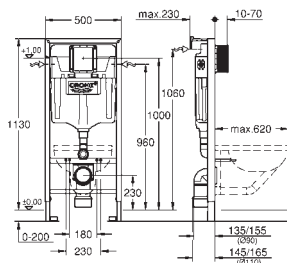

GROHE RAPID SL PRO WC

Objedn. číslo

Barva

Cena (EUR)

38 536 001

232,00

Rapid SL

Modul pro WC, stavební výška 1.13 m splachovací nádrž GD 2, 6 - 9 l

pro předstěnovou montáž nebo montáž do lehké příčky
ocelový rám, práškové lakování, samonosný
pro obložení sádkkartonem, kompletně předmontováno
pevné objektové přípojky
rychlé nastavení, uzamykatelné
upevňovací materiál
certifikováno TÜV
2 úchyty pro WC
upevnění keramiky
WC keramika s plochou menší než 205 mm vyžaduje
dodatečné příslušenství 38 779 000
rozeč šroubů 180/230 mm
odpadní koleno Ø 90 mm
hloubkově nastavitelné
redukce Ø 90/110 mm
přívodní a odpadní souprava

splachovací nádrž GD 2, 6 - 9 l, obsahuje:

nastaveno z výroby na 6 l - 3 l
pneumatický odtokový ventil nabízí 3 režimy chodu: 2-činné splachování, anebo start/stop a nebo nepřerušitelné (pouze start)
přívod vody zleva / zprava nebo zezadu
skupina armatur 1 - nízká hlučnost
izolováno od kondenzující vody
přípojka vody DN 15 s integrovaným rohovým ventilem
a šroubovým spojem bez použití nářadí
pro instalaci není třeba nářadí
kontrolní hřídele včetně ochrany
během fáze výstavby
pro vertikální nebo horizontální použití

včetně nástěnných držáků 38 558 00M pro montáž na stěnu
revizní otvor 40 911 000 pro malá ovládací tlačítka
je nutné objednat zvlášť