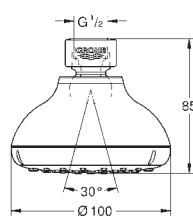

26 050 001

chrom

49,00

Tempesta 100

Hlavová sprcha s jedním proudem

Rain

kulový kloub s úhlem otočení +/-20 °

GROHE EcoJoy omezovač průtoku 5,7 l/min

GROHE DreamSpray perfektní vodní paprsky

GROHE StarLight chromový povrch

GROHE SpeedClean - odstranění

vodního kamene přetřením

Vnitřní WaterGuide pro delší životnost

vhodné pro průtokové ohřivače vody

doporučený minimální tlak vody 1,0 bar