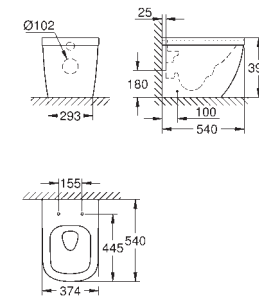

39 339 000 N

alpská bílá

142,00

39 339 00H N

alpská bílá

175,00

**Euro Ceramic
Stojící WC**
zadní odpad
montáž u stěny
GROHE Triple Vortex technologie trojitého splachování
hluboké splachování
záchodová mísa bez okrajového splachovacího kruhu (rimless)
objem spláchnutí 3/5 l
včetně montážní sady
glazovaná hladká keramika
spodní skrytá instalace
volitelné: **PureGuard** zářivě bílá keramika s antibakteriálními ionty zabraňujícími
růstu bakterií (00H)
kompatibilní s WC sedátko 39 330 001 (softclose) a 39 331 001
12 ks na paletě