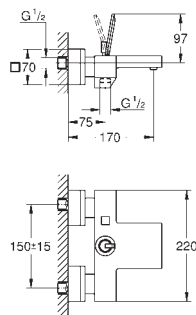

GROHE EUROCUBE JOY

Objedn. číslo

Barva

Cena (EUR)

23 666 000

chrom

398,00

Eurocube Joy

Páková vanová baterie, DN 15

montáž na stěnu
kovová ovládací páka
GROHE FeatherControl Joystick kartuše
GROHE StarLight chromový povrch
GROHE XL Waterfall
integrovaná zpětná klapka ve výstupu
sprchy DN 15
S-přípojky
zajištěno proti zpětnému toku