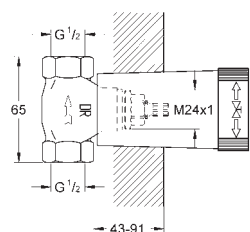

29 032 000

35,00

Spodní díl podomítkového ventilu

předmontovaný vršek DN 15
přípojný závit DN 15
nastavitelná hloubka zabudování
43 - 91 mm
mosaz DR nekorodující