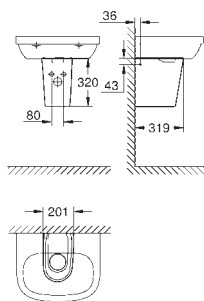

39 570 000 N

alpská bílá

106,00

Essence
Polosloup k umyvadlu
včetně montážní sady
glazovaná hladká keramika
33 ks na paletě