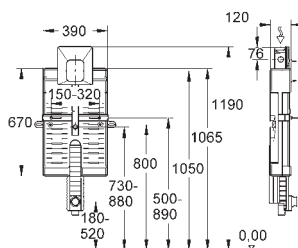

Uniset
Modul pro pisoár s elektronickým infračerveným zařízením

včetně tělesa GROHE Rapido U
vestavbová souprava pro pisoár
pro manuální ovládání nebo pro elektroniku Tectron 6 V nebo 230 V
odhlučněný EPS-modul pro obezdění, s
uzavřeným povrchem
kolejnicový adaptér pro upevnění modulu
pro jednotlivou nebo řadovou montáž
upevňovací příslušenství pro jednotlivou
montáž
výškově nastavitelné objektové přípojky
napouštěcí přípojka a napouštěcí souprava
HT-odpadní koleno DN 15
závitový úchyt M8
upevňovací materiál pro pisoárovou mísu
předuzávěry
průtokový tlak min. 0,5 bar
provozní tlak max. 10 barů
posilovač průplachu
jednotka přezkoušená z výroby
vodní přípojky DN 15 vnější závit
box pro připojení k síti na 230 V
vestavbový box s těsněním
zkrátitelná revizní šachta se stavební ochranou pro montážní sety o rozměrech
116 x 144 mm. K dodání od května 2009.

37 576 000

252,00