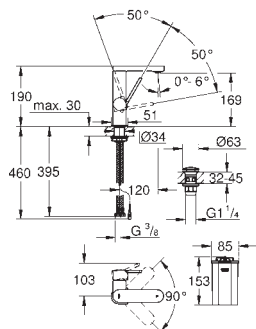

Objedn. číslo Barva Cena (EUR)

23 958 003 chrom 792,00

GROHE Plus
Páková baterie 1/2", LED display, velikost M

LED display se zobrazením teploty vody
infračervený přepínač: perlátor / Eco perlátor
automatické zpětné přepínání na
perlátor

jednotvorová montáž
kovová ovládací páka
keramická kartuše 28 mm s

GROHE SilkMove
s omezovačem teplot
GROHE StarLight chromový povrch

perlátor **SpeedClean** -

odstranění vodního kamene přetřením

GROHE AquaGuide nastavitelný perlátor

GROHE QuickFix rychlomontážní systém

otočná výpusť

otočný úhel 90°

hladké tělo baterie se zaskakovacím uzávěrem a odtokovou soupravou DN 32

flexi přípojovací hadičky

alkalická mono baterie 1,5 V, 4x mono články

externí baterie

možnost napájení ze sítě

Dostupné od října 2020

23 959 003 chrom 826,00