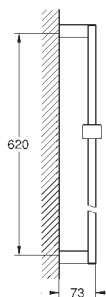

27 892 000 chrom 207,00

Euphoria Cube
Sprchová tyč, 600 mm
s držáky na zeď, kluzáky a otočným držákem

27 841 000 chrom 218,00
dtto, 900 mm

27 845 000 1,80

Euphoria Cube
Vymezovací podložka
pro Euphoria Cube sprchové tyče 27 892 000 / 27 841 000