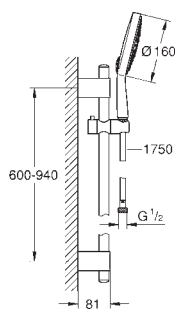

27 746 000

chrom

251,00

Power&Soul Cosmopolitan 160
Sprchový set s tyčí 4+ proudy

set obsahuje:

ruční sprcha Power&Soul Cosmopolitan 160 (27 668 000)
sprchová tyč, 900 mm (27 785)

s nástěnnými kovovými držáky

Silverflex sprchová hadice 1 750 mm (28 388 000)

GROHE EcoJoy 9,5 l/min omezovač průtoku

GROHE CoolTouch - technologie

pro stále chladný povrch

GROHE DreamSpray perfektní vodní paprsky

GROHE StarLight chromový povrch

GROHE QuickFix Plus nastavitelná vzdálenost mezi držáky

pro přizpůsobení do stávajících otvorů

GROHE SpeedClean - odstranění

vodního kamene přetřením

Vnitřní WaterGuide pro delší životnost

Twistfree - zabraňuje zkroucení

sprchové hadice

vhodné pro průtokové ohřivače vody

27 734 000

chrom

234,00