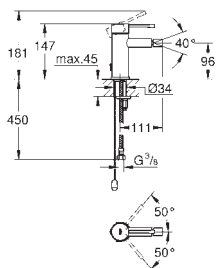

32 934 001

chrom

168,00

Essence

Páková bidetová baterie, DN 15, velikost S

jednootvorová montáž
kovová ovládací páka
keramická kartuše 28 mm s

GROHE SilkMove

s omezovačem teplot

GROHE StarLight chromový povrch

GROHE QuickFix Plus Rychloupevňovací systém

kloubový perlátor

spouštěcí řetězek se závažím

flexi přípojovací hadičky