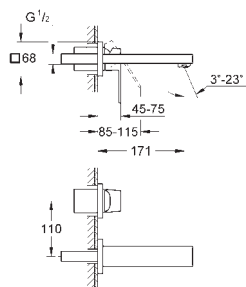

Objedn. číslo Barva Cena (EUR)

19 895 000 chrom 287,00

Eurocube
Umyvadlová dvouotvorová baterie, velikost S
montáž na stěnu
sada pro kompletní instalaci pomocí podomítkového tělesa 23 200
bez podomítkového tělesa
kovová rozeta
kovová ovládací páka
GROHE StarLight chromový povrch
GROHE AquaGuide nastavitelný perlátor
rozteč 110 mm
rozpětí 171 mm
doporučený minimální tlak vody 1,0 bar

23 447 000 chrom 301,00
dtto, rozpětí 231 mm