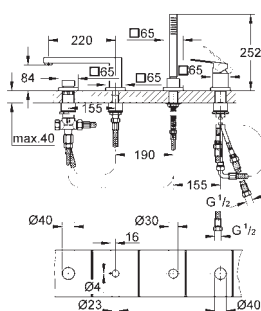

Eurocube
Páková vanová čtyřotvorová kombinace

keramická kartuše 46 mm s technologií
GROHE SilkMove
GROHE StarLight chromový povrch
set obsahuje:
předmontované upevnění výtoku
ovládací prvku pákové baterie,
kovová ovládací páka
vanovou vpusť s perlátorem
přepínání vana/sprcha
ruční sprcha Euphoria Cube+ 6,6 l/min
kovová sprchová hadice 2000 mm
flexi připojovací hadičky
přípojka pro sprchovou hadici
zajištěno proti zpětnému toku
pro použití s 29 037 000
doporučený minimální tlak vody 1,0 bar