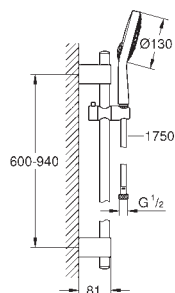

Twistfree - zabraňuje zkroucení

sprchové hadice

vhodné pro průtokové ohřivače vody

27 734 000

chrom

234,00

Power&Soul Cosmopolitan 130
Sprchový set s tyčí 4+ proudy

set obsahuje: