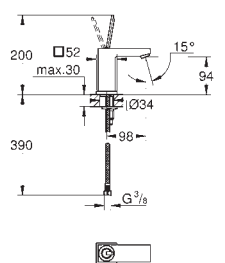

23 656 000

chrom

258,00

Eurocube Joy
Páková umyvadlová baterie DN 15, velikost S
jednotvorová montáž
kovová ovládací páka
GROHE FeatherControl Joystick kartuše
GROHE StarLight chromový povrch
GROHE EcoJoy SpeedClean perlátor 5,7 l/min
GROHE QuickFix Plus Rychloupevňovací systém
hladké tělo
flexi přípojovací hadičky