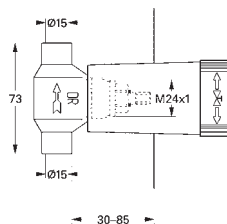

29 801 000

32,00

Spodní díl podomítkového ventilu, DN 15
předmontovaný vršek DN 15
krátké vřetenno, ochranné pouzdro
letovaný spoj o průměru 15 mm
mosaz DR nekorodující

29 803 000

48,00

dtto, letované připojení Ø 18 mm

29 804 000

49,00

dtto, letované připojení Ø 22 mm