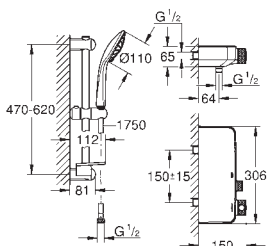

Grotherm SmartControl termostatická sprchová baterie (34 719 000)

Euphoria 110 masážní sprchová souprava, 900 mm (27 226 001)

34 720 000

chrom

499,00

Grotherm SmartControl

Termostatická sprchová baterie, DN 15 se sprchovou soupravou