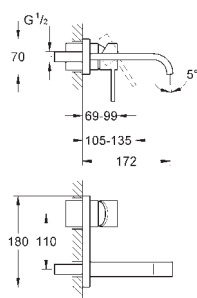

19 309 000

chrom

704,00

Allure
Umyvadlová dvouotvorová baterie, velikost S

montáž na stěnu
bez podomítkového tělesa
sada pro kompletní instalaci pomocí podomítkového tělesa 33 769 000
s kovovou krytkou
GROHE StarLight chromový povrch
omezovač průtoku na 8 l / min
vpust s perlátorem, rozteč 110 mm
rozpětí 172 mm

19 386 000

chrom

753,00

dtto, rozpětí 220 mm