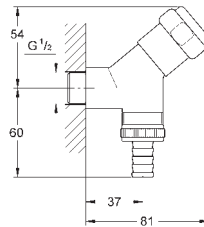

41 010 000

chrom

54,00

Originální WAS přípojný ventil, DN 15

montáž na stěnu
mazivová komora 1/2" pro uzavíratelné připojení hadice
zpětná klapka typu EB
zajištěno proti zpětnému toku
GROHE StarLight povrch