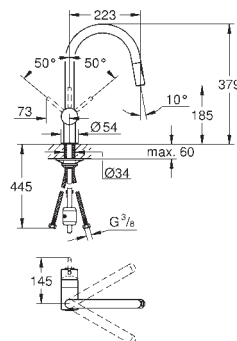

32 321 002	chrom	301,00
32 321 DC2	supersteel	392,00
32 321 DA2	Warm Sunset	411,00
32 321 DL2	kartáčovaný Warm Sunset	440,00
32 321 A02	Hard Graphite	411,00
32 321 AL2	kartáčovaný Hard Graphite	440,00

Minta

Páková dřezová baterie, DN 15

C - výpusť

jednootvorová montáž

GROHE StarLight chromový povrch

keramická kartuše 46 mm s technologií

GROHE SilkMove

GROHE EasyDock

vytahovací sprška Dualní

přepínání: perlátor/SpeedClean sprchový proud

variabilně nastavitelný omezovač průtoku

otočná výpusť

úhel otočení 360°

integrována zpětná klapka

zajištěno proti zpětnému toku

flexi přípojovací hadičky

GROHE QuickFix rychlomontážní systém

doporučený minimální tlak vody 1,0 bar