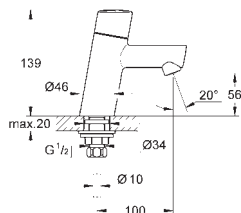

32 207 001

chrom

117,00

Concetto
Stojánkový ventil velikost XS

jednotvorová montáž
kovová ovládací páka
s keramickým vrškem DN 15, 90°
GROHE StarLight chromový povrch
GROHE EcoJoy SpeedClean perlátor 5,7 l/min
přípojná matka DN 15 x 10,5 mm
skupina armatur I, přezkoušeno dle DIN 4109