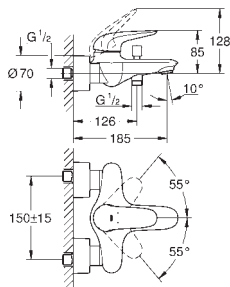

23 726 003
23 726 LS3

chrom
měsíční bílá/chrom

175,00
228,00

Eurostyle

Páková vanová baterie, DN 15

montáž na stěnu
kovová páka
keramická kartuše s technologií
GROHE SilkMove 35 mm
s omezovačem teplot
GROHE StarLight chromový povrch
variabilně nastavitelný omezovač průtoku
automatické přepínání: vana/sprcha
perlátor
sprchová výpušť DN 15 s integrovanou zpětnou klapkou
skryté S-přípojky
zajištěno proti zpětnému toku

34 155 003

chrom

328,00

Grohtherm 1000

Termostatická vanová baterie, DN 15

montáž na stěnu
GROHE CoolTouch technologie zabraňující opaření
GROHE StarLight chromový povrch
GROHE MetalGrip ergonomicky tvarovaná kovová raménka
GROHE SafeStop bezpečnostní tlačítko na 38°C
Volitelný omezovač teploty GROHE SafeStop Plus na úrovni 43°C
kompaktní kartuše GROHE TurboStat s voskovým termočlánkem
integrovaný uzávěr smíšené vody
GROHE AquaDimmer Eco se združenou funkcí:
- integrovaný GROHE EcoButton (úsporné tlačítko pro úsporné sprchování)
regulace průtoku
přepínání: vana/sprcha
výstup sprchy dole DN 15
perlátor
integrované zpětné klapky
zachytávač nečistot
zajištěno proti zpětnému toku
S-přípojky
kovová rozeta
doporučený minimální tlak vody 1,0 bar
GROHE EcoJoy technologie pro nízkou spotřebu vody a perfektní průtok