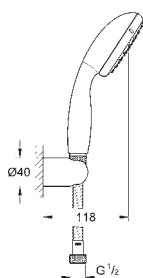

27 803 10E

chrom

39,00

Tempesta 100

Set s držákem 2 proudy

set obsahuje:

ruční sprcha Tempesta 100 II (27 597)
nástěnný držák sprchy (28 605), pevný
sprchová hadice Relexaflex
1500 mm DN 15 x DN 15 (28 151)
GROHE EcoJoy omezovač průtoku 5,7 l/min
GROHE DreamSpray perfektní vodní paprsky
GROHE StarLight chromový povrch
GROHE SpeedClean - odstranění
vodního kamene přetřením
Vnitřní WaterGuide pro delší životnost
ShockProof silikonový kroužek proti poškození
způsobeném spadnutím sprchy
vhodné pro průtokové ohřívače vody
doporučený minimální tlak vody 1,0 bar

27 798 10E

chrom

37,00