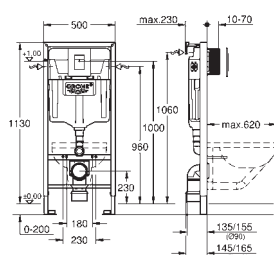

38 775 001

chrom

293,00

Rapid SL

Sada 4 v 1 pro WC, stavební výška 1.13 m
splachovací nádrž GD 2, 6 - 9 I

set obsahuje:

Rapid SL pro závěsné WC (38 528 001)

ovládací tlačítko Skate Cosmopolitan, chrom (38 732 000)

Rapid SL nástěnná přípojka (38 558 00M)

WC s odhlučňovací sadou (37 131 000)