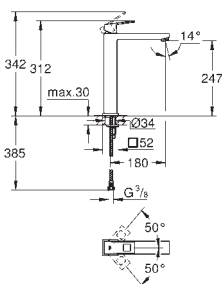

23 406 000

chrom

323,00

Eurocube
Páková umyvadlová baterie DN 15, velikost XL
jednotvorová montáž
kovová ovládací páka
pro volně stojící umývatka
keramická kartuše 28 mm s
GROHE SilkMove
omezovač teploty
GROHE StarLight chromový povrch
GROHE EcoJoy SpeedClean perlátor 5,7 l/min
GROHE QuickFix Plus Rychloupevňovací systém
hladké tělo
flexi přípojovací hadičky
doporučený minimální tlak vody 1,0 bar

36 441 000

chrom

826,00