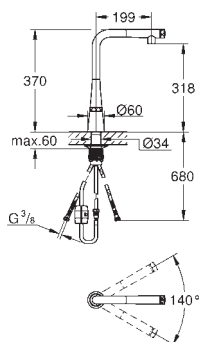

KUCHYŇSKÉ
BATERIE

GROHE ZEDRA / ZEDRA SMARTCONTROL / ZEDRA TOUCH

Objedn. číslo

Barva

Cena (EUR)

31 593 002
31 593 DC2

chrom
supersteel

630,00
819,00