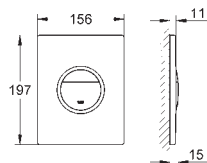

38 765 000

chrom

79,00

38 765 SH0

alpská bílá

63,00

38 765 P00

matný chrom