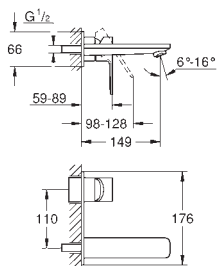

19 409 001
19 409 DC1

chrom
supersteel

275,00
386,00

Lineare
Umyvadlová dvouotvorová baterie, velikost M
montáž na stěnu
sada pro kompletní instalaci pomocí podomítkového tělesa
32 635 000
bez podomítkového tělesa
kovová rozeta
kovová ovládací páka
GROHE StarLight chromový povrch
GROHE EcoJoy perlátor 5,7 l/min
GROHE AquaGuide nastavitelný perlátor
rozteč 110 mm
rozpětí 149 mm
doporučený minimální tlak vody 1,0 bar