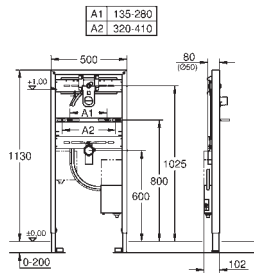

38 748 002

chrom

560,00

Rapid SL

Modul pro umyvadlo s vestavěným setem pro infračervené baterie

pro nástěnnou baterii

vhodný pro baterie Europlus E 36 042 SD0, Essence E 36 447 000 a Eurocube E 36 442 000

stavební výška 1,13 m

pro předstěnovou montáž nebo montáž do lehké příčky

ocelový rám, práškové lakování, samonosný

pro obložení sádkokartonem, kompletně předmontováno

rychlé nastavení, uzamykatelné

upevňovací materiál

závitové úchyty pro umyvadlo M 10, s

upevněním pro keramiku

rozteč šroubů variabilní

HT-odpadní koleno DN 15

těsnění Ø 32 mm

předmontovaná vestavbová souprava se

stavební ochranou

nehořlavé vedení pro položení kabelu

instalační box pro vodu, uzavírací ventil a splachovací kolínko

připojení odhlučněnou přípojkou pro držák armatury DN 15

box pro připojení k síti na 230 V

certifikace CE

pro připojení ke smíšené nebo studené vodě

nástěnný držák 38 558 00M pro montáž na zeď je nutné objednat zvlášť

36 407 001

447,00