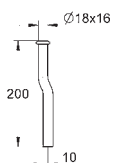

37 036 000

chrom

25,00

Pisoárová splachovací trubka
Ø 18 mm
200 mm
mosaz
pochromovaná
vychýlení 10 mm

37 037 000

chrom

25,00

vychýlení 20 mm