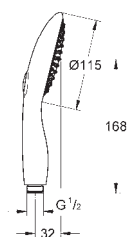

27 671 000

chrom

91,00

Power&Soul 115

Ruční sprcha 2 proudy, noční šedá spodní část sprchy

Rain, GROHE Rain O²

GROHE EcoJoy 9,5 l/min omezovač průtoků

GROHE DreamSpray perfektní vodní paprsky

GROHE One-click showering

sprška s přepínacím tlačítkem

GROHE StarLight chromový povrch

GROHE SpeedClean - odstranění

vodního kamene přetřením

Vnitřní WaterGuide pro delší životnost

Univerzální upevňovací systém: Vhodný ke

všem standardním sprchovým hadicím

vhodné pro průtokové ohřívače vody