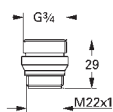

GROHE VPUSTI A RAMÉNKA

Objedn. číslo

Barva

Cena (EUR)

45 247 000

chrom

16,00

Redukce

pro přeměnu výtoků Costa na výtoky Atlanta
GROHE StarLight chromový povrch