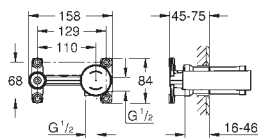

23 571 000

258,00

Páková baterie DN 15, univerzální podomítkové těleso

pro dvouotvorové umyvadlové baterie
k vestavbě do stěny
bez montážních dílů
keramická kartuše s technologií
GROHE SilkMove 35 mm
variabilně nastavitelný omezovač průtoku
s omezovačem teplot
výpust může být vpravo i vlevo
mosaz DR nekorodující
montážní šablona
umožňuje vodotěsnou instalaci zdíva kolem podomítkového tělesa
těsnění je součástí balení