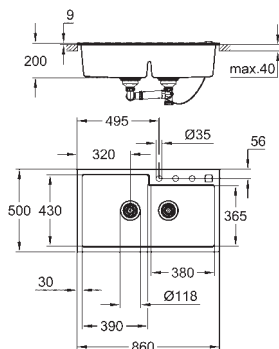

GROHE KOMPOZITNÍ DŘEZY

Objedn. číslo

Barva

Cena (EUR)

31 649 AT0 N
31 649 AP0 N

granitová šedá
granitová černá

307,50
307,50

K500

Kompozitní dřez

model: K500 90-C 86/50 2.0 rev

typ montáže: standardní

materiál: křemenný kompozit

GROHE Whisper speciální izolační vrstva

minimální velikost skříňky: 900 mm

rozměry: 860 x 500 mm

velikost sektoru dřezu: 390 x 430 x 200 mm

velikost 2. sektoru dřezu: 380 x 365 x 200 mm

vnější průměr: R3, vnitřní průměr sektoru: R10

GROHE QuickFix rychlomontážní systém

dřez umístěný na levé straně

výtok: automatický odtok s krytem

příslušenství obsahuje: automatický odtok s krytem, sítko na nečistoty, množství upevňovacích prvků (standardní instalace): 10