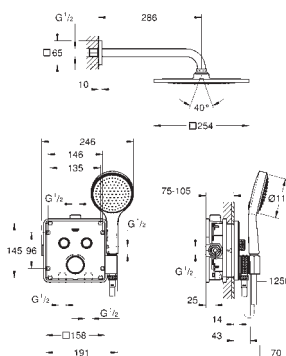

34 742 000

chrom

1 360,00

**Grotherm SmartControl
Sprchový set**

set obsahuje:

podomítková termostatická baterie se dvěma ventily a zabudovaným držákem na ruční sprchu

Grotherm SmartControl instalační set

(29 125 000)

GROHE Rapido SmartBox 35 600 000

Rainshower F-series 10" hlavová sprcha (26 070 000) včetně sprchového ramínka 286 mm

ruční sprcha Power&Soul Cosmopolitan 115 (27 661 000)

Silverflex sprchová hadice 1 250 mm 1/2" x 1/2" (28 362)