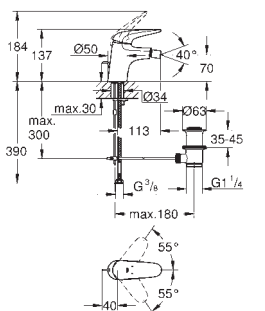

23 720 003
23 720 LS3

chrom
měsíční bílá/chrom

129,00
168,00

Eurostyle
Páková bidetová baterie, DN 15, velikost S
jednootvorová montáž
kovová páka
keramická kartuše s technologií
GROHE SilkMove 35 mm
variabilně nastavitelný omezovač průtoku
s omezovačem teplot
GROHE StarLight chromový povrch
GROHE EcoJoy perlátor 5,7 l/min
GROHE QuickFix rychlomontážní systém
s otočným kloubem
odtoková souprava DN 32
flexi přípojovací hadičky