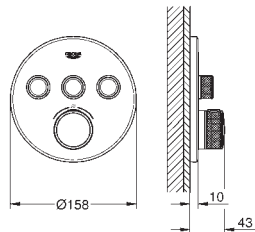

Objedn. číslo Barva Cena (EUR)

29 121 000	chrom	642,00
29 121 DC0	supersteel	875,00
29 121 AL0	kartáčovaný Hard Graphite	1 000,00

Grohtherm SmartControl

Termostat pro podomítkovou instalaci s třemi ventily

sada pro kompletní instalaci pomocí podomítkového tělesa

GROHE Rapido SmartBox 35 600 000

kovová rozeta s GROHE QuickFix (krytá rozeta s

těsněním, skryté připevnění), nastavitelná 6°

GROHE StarLight chromový povrch

SmartControl tlačítko ON-OFF, ovládání proudu

od EcoJoy do plného proudu Full Flow

vyměnitelné symboly

kompaktní kartuše GROHE TurboStat s voskovým termočlánkem

GROHE ProGrip s rýhovanou strukturou

GROHE SafeStop bezpečnostní tlačítko na 38°C

Volitelný omezovač teploty GROHE SafeStop Plus na úrovni 43°C / 46°C

vestavěné jednosměrné ventily a zachytávače nečistot

výstupy mohou být spuštěny současně

bez podomítkového tělesa

průtok:

výstup A = 23 l/min

výstup B = 27 l/min

výstup C = 23 l/min

výstup A + B = 33 l/min

výstup A + B + C = 36 l/min

35 600 000		92,00

GROHE Rapido SmartBox univerzální vestavbové těleso