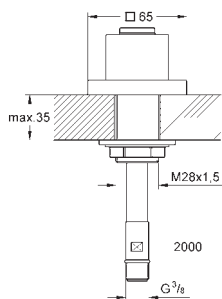

27 531 000

chrom

182,00

Průchodka výsuvné sprchy

k zabudování do obkladu na okraji kolem vany
průchodka pro sprchovou hadici
s hranatou rozetkou
sprchová hadice DN 15 x DN 10
2000 mm (28 158)

vhodné pro všechny ruční sprchy
GROHE StarLight chromový povrch