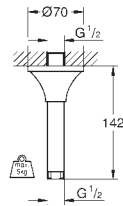

GROHE HLAVOVÉ SPRCHY

Objedn. číslo

Barva

Cena (EUR)

27 978 000
27 978 IG0

chrom
chrom / zlatá

81,00
105,00

Rainshower Grandera
Stropní sprchové raménko 142 mm

Materiál: kov
délka 142 mm
přípojný závit DN 15
Grandera rozeta
GROHE StarLight chromový povrch
vhodné pro všechny Grandera hlavové sprchy