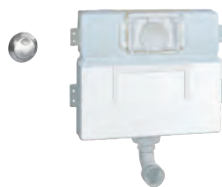

38 691 000

193,00

Eau2

Splachovací nádržka WC 0,82 m

6 l / 3 l

Dvojčinné splachování

nízkohlukový napouštěcí ventil, nastavitelný průtok 6 - 9 l

podomítkové

stavební výška 0,82 m

přívod vody zleva / zprava nebo zezadu

připojení zlevé/pravé strany, a nebo zezadu

nepřerušitelné

jednočinné ovládací tlačítko 6 l

přívod vody zleva /zprava nebo shora

skupina armatur 1 - nízká hlučnost

izolováno od kondenzující vody

415 x 410 x 360 mm

s rohovým DN 15 zastavovacím ventilem a splachovací trubkou

přípojka vody DN 15

rohový ventil DN 15

upevňovací úchyty

splachovací trubka

Bez ovládání/ovládacího tlačítka

mezikus

použitelné od průtokového tlaku 0,2 baru

pneumatické tlačítko, ovládání zepředu nebo shora

prodloužená hadice pro více flexibility při umístění ovládání

Uhlazený a minimalistický styl umožňuje montáž tlačítka

ve všech 360°

GROHE EcoJoy technologie pro nízkou

spotřebu vody a perfektní průtok