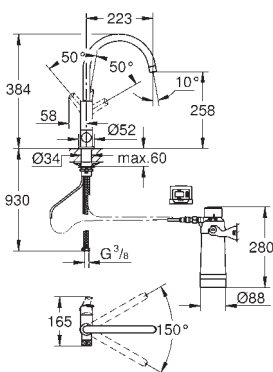

GROHE Blue Pure Eurosmart Startovní sada

set obsahuje:
GROHE Blue Páková dřezová baterie s filtrační funkcí
jednootvorová montáž
C - výpusť
samostatná páka pro filtrovanou vodu
vršek DN 15
GROHE StarLight chromový povrch
keramická kartuše 28 mm s
GROHE SilkMove
otočná výpusť
otočný úhel 150°
Oddělené vedení vody
flexi připojovací hadičky
hlavový filtr GROHE Blue
Aktivní uhlíkový filtr GROHE Blue pro dokonalou chuť
Kapacita 3000 litrů
Časoměřič pro filtr s 2 x AA bateriemi

30 385 000

chrom

458,00