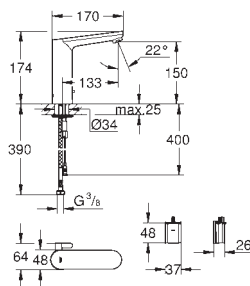

Eurosmart Cosmopolitan E
Infračervená elektronická umyvadlová baterie DN 15, Velikost L se směšovacími zařízeními a nastavitelným omezovačem teploty s infračerveným senzorem pro potřeby monitoringu stavu, konfigurace a potřeby servisu lithiová baterie 6V, typ CR-P2
životnost baterie: cca 7 let (150 spuštění denně)
GROHE StarLight povrch
GROHE EcoJoy perlátor 5,7 l/min
flexi připojovací hadičky
jednosměrný ventil
zachytávač nečistot
integrováný magnetický ventil
externí baterie
GROHE QuickFix rychlomontážní systém
vícestupňový ukazatel stavu baterie
7 přednastavených programů:
automatické proplachování
tepelná desinfekce
režim čištění
další funkce a precizní nastavení prostřednictvím dálkového ovladače 36 407
certifikace CE
skupina armatur I, přezkoušeno dle DIN 4109
zajištění armatur IP 59K
doporučený minimální tlak vody 1,0 bar

36 325 001

chrom

416,00