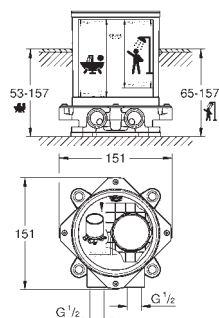

GROHE
ATRIO

Objedn. číslo

Barva

Cena (EUR)

45 984 001

510,00

Vestavbová souprava DN 15

pro volně stojící vanové baterie a výpusti a sprchové baterie bez montážních dílů
instalační deska s nastavením 360° horizontálně a 3° vertikálně
instalační hloubka 53-157 mm pro vanové baterie/výpusti, kompenzační hloubka 104 mm
instalační hloubka 65 -157 mm pro vanové baterie/výpusti, kompenzační hloubka 92 mm
dvě přípojení DN 15 s vnitřním závitem
(přívod teplé/studené vody)
vyplachovací přípojka
těsnění
upevňovací materiál