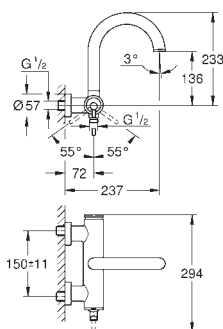

GROHE
ATRIO

Objedn. číslo Barva Cena (EUR)

32 652 003	chrom	636,00
32 652 DC3	supersteel	867,00
32 652 GL3	Cool Sunrise	929,00
32 652 DA3	Warm Sunset	929,00
32 652 AL3	kartáčovaný Hard Graphite	990,00

Atrio

Páková vanová baterie, DN 15

montáž na stěnu
keramická kartuše s technologií
GROHE SilkMove 35 mm
GROHE StarLight chromový povrch
variabilně nastavitelný omezovač průtoku
automatické přepínání: vana/sprcha
litý výtok
perlátor
výstup sprchy dole DN 15 s integrovanou
zpětnou klapkou
skryté S-připojky
zajištěno proti zpětnému toku