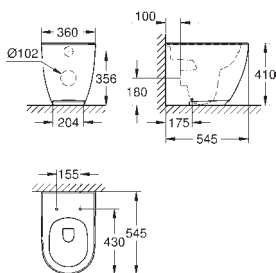

39 573 00H N

alpská bílá

262,00

Essence
Stojící WC
univerzální výpusť
montáž u stěny
pro podomítkové nádrže
záchodová mísa bez okrajového splachovacího kruhu (rimless)
objem spláchnutí 3/4.5 l
včetně montážní sady
glazovaná hladká keramika
spodní skrytá instalace
PureGuard zářivě bílá keramika s antibakteriálními
ionty zabraňujícími růstu bakterií
kompatibilní se sedátkem 39 576 000 (standardní) nebo 39 577 000 (soft close)
8 ks na paletě