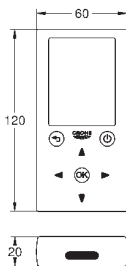

Dálkové ovládání

pro všechny GROHE infračervené baterie s jedním senzorem od data výroby

06/2015 a GROHE Blue Home až do 12/2018

kontrola

návod k použití

termální desinfekce (infračervené baterie)

automatické splachovací cykly

čisticí cykly (GROHE Blue Home)

filtr a CO₂ kapacita (GROHE Blue Home)

konfigurace

režim čištění zap/vyp

termální desinfekce (infračervené baterie)

rozsah detekce

doběh (infračervené baterie)

automatické splachování (infračervené baterie)

kapacita filtru (GROHE Blue Home)

servis

odeslat a uložit profil

resetovat tovární nebo uživatelské nastavení

kapacita filtru (GROHE Blue Home)

demo nastavení

chybové kódy (GROHE Blue Home)

3 x 1.5 V DC (AAA) baterie

36 340 000

62,00