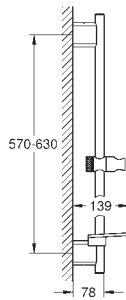

GROHE RAINSHOWER SMARTACTIVE

Objedn. číslo

Barva

Cena (EUR)

26 602 000

chrom

110,00

Rainshower SmartActive
Sprchová tyč, 600 mm

s nástěnnými kovovými držáky
pohyblivý držák s kloubem
nastavitelná vzdálenost GROHE **QuickFix**
GROHE TileFix nastavitelná hloubka na horním a dolním držáku
GROHE EasyReach polička
GROHE StarLight chromový povrch