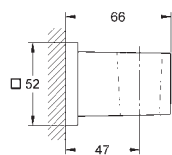

27 892 000 chrom 207,00

Euphoria Cube
Sprchová tyč, 600 mm
s držáky na zeď, kluzáky a otočným držákem

27 841 000 chrom 218,00
dtto, 900 mm

27 845 000 1,80

Euphoria Cube
Vymezovací podložka
pro Euphoria Cube sprchové tyče 27 892 000 / 27 841 000