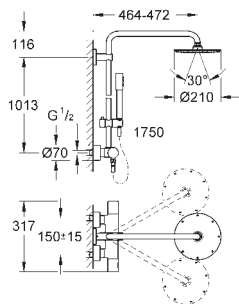

27 032 001

chrom

1 090,00

Rainshower System 210 Sprchový systém s termostatem na zeď

set obsahuje:

horizontální otočné sprchové rameno 450 mm
nástěnný termostát s aquadimmerem
umožňuje změnu mezi:
hlavová sprcha kovová Rainshower Cosmopolitan 210 (28 368 000)
s otočným kloubem, otočný úhel $\pm 15^\circ$
Sena ruční sprcha (28 034 000)
možnost výškového nastavení pomocí kluzného prvku (12 140 000)
kovová sprchová hadice 1750 mm (27 178)
GROHE SafeStop bezpečnostní tlačítko na 38°C
Volitelný omezovač teploty **GROHE SafeStop Plus** na úrovni 43°C
GROHE CoolTouch ochrana proti opaření
GROHE StarLight chromový povrch
GROHE SpeedClean - odstranění
vodního kamene přetřením
Vnitřní WaterGuide pro delší životnost
vhodné pro průtokové ohřivače od 18 kW
minimální průtok 7 l/min
doporučený minimální tlak vody 1,0 bar