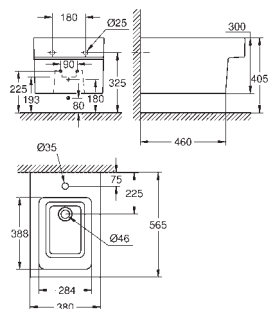

softclose

snadná demontáž WC sedátka

odnímatelné

materiál: Duroplast

včetně montážní sady

kompatibilní se všemi Cube Ceramic mísami

39 486 00H N

alpská bílá