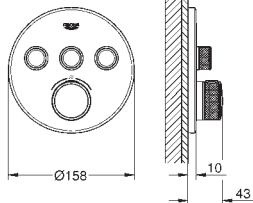

GROHE GROHTHERM SMARTCONTROL

Objedn. číslo

Barva

Cena (EUR)

29 121 000	chrom	642,00
29 121 DC0	supersteel	875,00
29 121 AL0	kartáčovaný Hard Graphite	1 000,00

Grohtherm SmartControl

Termostat pro podomítkovou instalaci s třemi ventily

sada pro kompletní instalaci pomocí podomítkového tělesa

GROHE Rapido SmartBox 35 600 000

kovová rozeta s GROHE QuickFix (krytá rozeta s

těsněním, skryté připevnění), nastavitelná 6°

GROHE StarLight chromový povrch

SmartControl tlačítko ON-OFF, ovládání proudu

od EcoJoy do plného proudu Full Flow

vyměnitelné symboly

kompaktní kartuše GROHE TurboStat s voskovým termočlánkem

GROHE ProGrip s rýhovanou strukturou

GROHE SafeStop bezpečnostní tlačítko na 38°C

Volitelný omezovač teploty GROHE SafeStop Plus na úrovni 43°C / 46°C

vestavěné jednosměrné ventily a zachytávače nečistot

výstupy mohou být spuštěny současně

bez podomítkového tělesa

průtok:

výstup A = 23 l/min

výstup B = 27 l/min

výstup C = 23 l/min

výstup A + B = 33 l/min

výstup A + B + C = 36 l/min

35 600 000

92,00

GROHE Rapido SmartBox univerzální vestavbové těleso