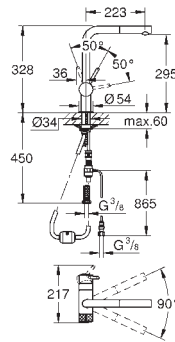

GROHE BLUE PURE

Objedn. číslo

Barva

Cena (EUR)

31 721 000
31 721 DC0

chrom
supersteel

529,00
682,00

GROHE Blue Pure Minta
Páková dřezová baterie s filtrační funkcí
jednotvorová montáž
L-výpusť
vytahovací perlátor
samostatná páka pro filtrovanou vodu
vršek DN 15
GROHE StarLight chromový povrch
keramická kartuše 46 mm s technologií
GROHE SilkMove
otočná výpusť
otočný úhel 150 °
Oddělené vedení vody
flexi přípojovací hadičky