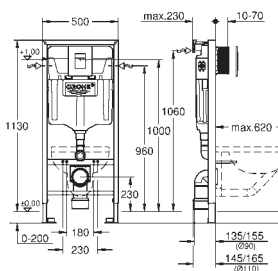

38 772 001

chrom

313,00

Rapid SL
Sada 3 v 1 WC, stavební výška 1.13 m
splachovací nádrž GD 2, 6 - 9 l

set obsahuje:

Rapid SL pro závěsné WC (38 528 001)

ovládací tlačítko Skate Cosmopolitan, chrom (38 732 000)

Rapid SL nástěnná přípojka (38 558 00M)