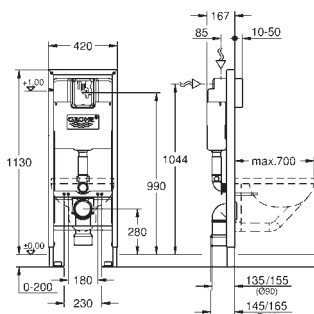

GROHE RAPID SL PRO WC

Objedn. číslo

Barva

Cena (EUR)

38 675 001

346,00

Rapid SL

Modul pro WC, stavební výška 1.13 m, šířka 0.42 m
se splachovací nádrží 6 l

pro WC o délce 70 cm

pro předstěnovou montáž nebo montáž do lehké příčky
ocelový rám, práškové lakování, samonosný
pro obložení sádkkartonem, kompletně předmontováno
pevné objektové přípojky
upevňovací materiál
certifikováno TÜV
2 úchyty pro WC
upevnění keramiky
rozeč šroubů 180/230 mm
odpadní koleno Ø 90 mm
hloubkově nastavitelné
redukce Ø 90/110 mm
přívodní a odpadní souprava
pneumatický odtokový ventil nabízí 3 režimy chodu: 2-činné splachování, anebo start/stop a nebo nepřerušitelné (pouze start)
skupina armatur I - nízká hlučnost
izolováno od kondenzující vody
přípojka vody DN 15 s integrovaným rohovým ventilem
a šroubovým spojem bez použití nářadí
nástený držák 38 558 00M pro montáž na zeď je nutné objednat zvlášť
pro montáž opěrných madel pro tělesně postižené prosím objednejte nosník pro madla 38 559 001 (objednává se samostatně)

38 588 001

376,00