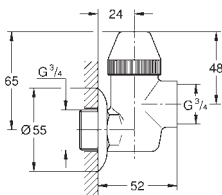

37 636 000

172,00

Předuzavírací ventil

DN 20
na omítku
s nevzestupným vřetenem
rozeta
pro připojení potrubí pod omítku
GROHE StarLight chromový povrch