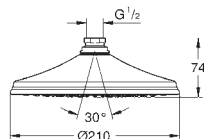

Rainshower Rustic 210

Hlavová sprcha s jedním proudem
dešťový proud (široký sprchový paprsek)
od 0,5 baru průtočného tlaku
212 mm Ø
Materiál: kov
kulový kloub s otočným úhlem 20° ± 20°
přípojný závit DN 15
GROHE DreamSpray perfektní vodní paprsky
GROHE StarLight chromový povrch
GROHE SpeedClean - odstranění vodního kamene pětřením
vhodné pro průtokové ohřivače vody
Používat tuto hlavovou sprchu se spojením s ramenem 28 384, 28 497 nebo 28 576!

27 276 000

chrom

94,00