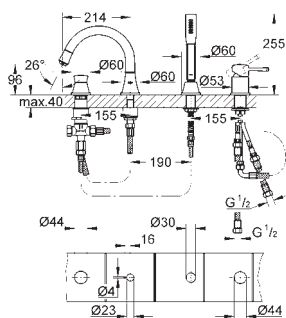

Grandera

Páková vanová čtyřotvorová kombinace

keramická kartuše 46 mm s technologií

GROHE SilkMove

GROHE StarLight chromový povrch
set obsahuje:
předmontované upevnění výtoku
ovládací prvku pákové baterie,
vanová vpust s perlátorem a přepínačem vana/sprcha
Grandera ruční sprcha 7,6 l
kovová sprch. hadice
flexi připojovací hadičky
přípojka pro sprchovou hadici
zajištěno proti zpětnému toku
lze použít s 29 037 000
doporučený minimální tlak vody 1,0 bar

19 919 000
19 919 IGO

chrom
chrom / zlatá

1 300,00
1 690,00