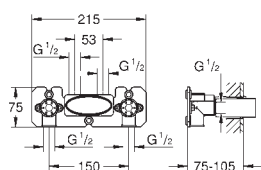

Podomítkové těleso pro nástěnné kombinace/varianty

montáž na stěnu
dva výstupy DN 15
instalační hloubka 75 - 105 mm
vyplachovací přípojka
obsahuje materiál pro utěsnění ke stěně
montážní šablona