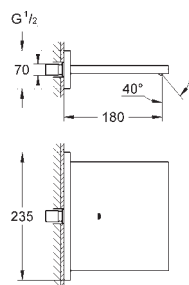

13 317 000

chrom

823,00

Allure

Kaskádová vpusť pro vanu a sprchu

montáž na stěnu
GROHE StarLight chromový povrch
rozpětí 180 mm
doporučený minimální tlak vody 1,0 bar