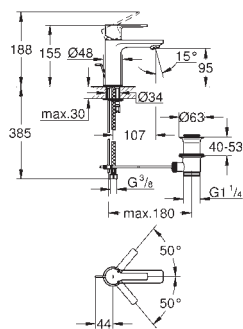

32 109 001
32 109 DC1
32 109 AL1

chrom
supersteel
kartáčovaný Hard Graphite

226,00
318,00
359,00

Lineare

Páková umyvadlová baterie DN 15 velikost XS

jednootvorová montáž
kovová ovládací páka
keramická kartuše 28 mm s
GROHE SilkMove
s omezovačem teplot
GROHE StarLight chromový povrch
GROHE EcoJoy SpeedClean perlátor 5,7 l/min
GROHE QuickFix Plus Rychloupevňovací systém
odtoková souprava DN 32
flexi přípojovací hadičky