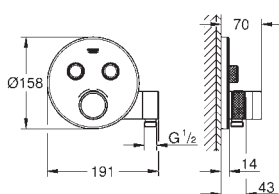

35 600 000		92,00

GROHE Rapido SmartBox univerzální vestavbové těleso