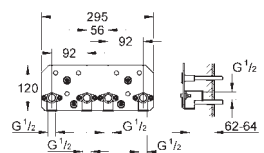

Rainshower F-Series 15"
Vestavbová souprava

pro použití s Rainshower F-Series 15" Multi Spray hlavovou sprchou
295mm (šířka) x 121mm (výška) x 181 mm (hloubka)
max. instalační hloubka: 91 mm
min. tloušťka stěny: ne méně než 200 mm
minimální šroubovací hloubka závitových šroubů: 14 mm
celokovová konstrukce
vodní cesty: mosaz
DN 15 připojení

27 467 000

chrom

684,00