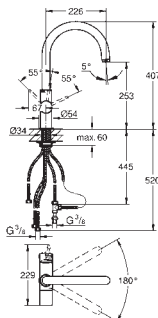

33 251 000

chrom

520,00

GROHE Blue
Páková dřezová baterie, DN 15
C - výpusť
jednotvorová montáž
keramická kartuše 46 mm s technologií
GROHE SilkMove
GROHE StarLight chromový povrch
kovová ovládací páka
variabilně nastavitelný omezovač průtoku
otočná výpusť
Oddělené vedení vody
s integrovaným výtokem pitné vody
s keramickou vrchní částí pro zavření pitné vody
perlátor
flexi přípojovací hadičky
filtr pitné vody není obsažen v rozsahu dodávky
tento produkt obsahuje vestavěné LED lampy, které
nemohou být změněny: Energetická třída: A+