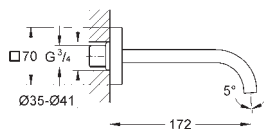

13 264 000

chrom

287,00

Allure

Vanová vpusť, DN 20

montáž na stěnu
GROHE StarLight chromový povrch
rozpětí 172 mm
perlátor
doporučený minimální tlak vody 1,0 bar