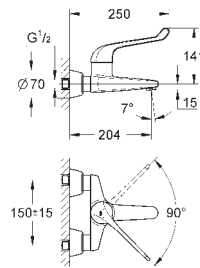

délka páky 120 mm

GROHE QuickFix rychlomontážní systém

flexi připojovací hadičky

doporučený minimální tlak vody 1,0 bar

32 795 000

chrom

408,00

Euroeco Special / SSC