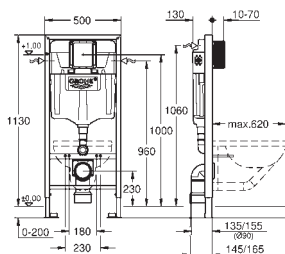

38 528 001

243,00

Rapid SL
Modul pro WC, stavební výška 1.13 m
splachovací nádrž GD 2, 6 - 9 l

pro předstěnovou montáž nebo montáž do lehké příčky
ocelový rám, práškové lakování, samonosný
pro obložení sádkokartonem, kompletně předmontováno
pevné objektové přípojky
rychlé nastavení, uzamykatelné
upevňovací materiál
certifikováno TÜV
2 úchyty pro WC
upevnění keramiky
WC keramika s plochou menší než 205 mm vyžaduje
dodatečné příslušenství 38 779 000
rozeč šroubů 180/230 mm
odpadní koleno Ø 90 mm
hloubkově nastavitelné
redukce Ø 90/110 mm
přívodní a odpadní souprava

splachovací nádrž GD 2, 6 - 9 l, obsahuje:
nastaveno z výroby na 6 l - 3 l
pneumatický odtokový ventil nabízí 3 režimy chodu: 2-činné splachování, anebo start/stop a nebo nepřerušitelné (pouze start)
přívod vody zleva / zprava nebo ze zadu
skupina armatur I - nízká hlučnost
izolováno od kondenzující vody
přípojka vody DN 15 s integrovaným rohovým ventilem
a šroubovým spojem bez použití nářadí
pro instalaci není třeba nářadí
kontrolní hřídele včetně ochrany
během fáze výstavby
pro vertikální nebo horizontální použití

nástěnný držák 38 558 00M pro montáž na zeď je nutné objednat zvlášť
revizní otvor 40 911 000 pro malá ovládací tlačítka
je nutné objednat zvlášť