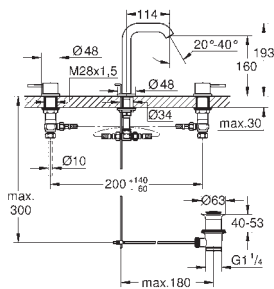

Essence

Umyvadlová třítvorová baterie, DN15 velikost M

kovová ovládací páka
s keramickým vrškem DN 15, 90°
GROHE StarLight chromový povrch
GROHE EcoJoy perlátor 5,7 l/min
GROHE AquaGuide nastavitelný perlátor
vpust s perlátorem
odtoková souprava DN 32
tlakové, flexi přípojné hadičky mezi středním tělesem a bočními ventily
přípojná matka DN 15 x 10,5 mm