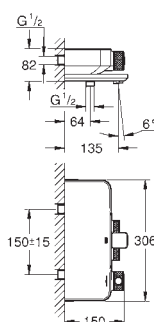

Grohtherm SmartControl

Termostatická vanová baterie, DN 15

montáž na stěnu
GROHE CoolTouch ochrana proti opaření
GROHE StarLight chromový povrch
GROHE SafeStop bezpečnostní tlačítko na 38°C
Volitelný omezovač teploty GROHE SafeStop Plus na úrovni 43°C
kompaktní kartuše GROHE TurboStat s voskovým termočlánkem
GROHE ProGrip s rýhovanou strukturou
SmartControl tlačítko ON-OFF, ovládání proudu
od EcoJoy do plného proudu Full Flow
integrovaná přihrádka GROHE EasyReach
výstup sprchy dole DN 15
vanová vpust s perlátorem
vestavěné jednosměrné ventily a zachytávače nečistot
zajištěno proti zpětnému toku

33 850 001

chrom

406,00