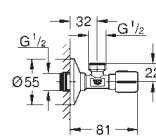

22 043 000	chrom	8,20

Rohový ventil, DN 15
samotěsnící připojovací závit
nástěnná přípojka DN 15
výtok DN 15
vodotěsné uzavírací vřeteno, mosaz, s tukovou komorou a dvojitým O-kroužkem
dlouhá spojovací hřídel
ergonomická kovová rukojeť
označení neutrální
kovová rozeta Ø 55 mm
GROHE StarLight povrch