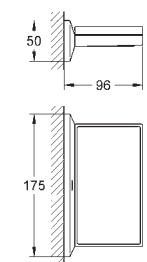

40 504 000 N

chrom

274,17

Allure Brilliant
Polička s mýdelníkem
GROHE StarLight chromový povrch

40 496 000 N

chrom

190,83

Allure Brilliant
Držák na ručníky
dvě ramena, nelze otáčet
délka 431 mm
skryté upevnění
GROHE StarLight chromový povrch