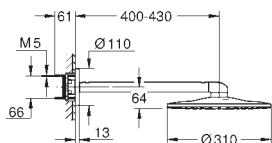

Rainshower SmartActive 310

Set hlavové sprchy se 2 režimy proudu

set obsahuje:

hlavová sprcha Rainshower SmartActive 310

2 sprchové proudy

GROHE PureRain, ActiveRain

horizontální sprchové rameno 430 mm

GROHE DreamSpray perfektní vodní paprsky

GROHE StarLight chromový povrch

GROHE SpeedClean - odstranění

vodního kamene přetřením

Vnitřní WaterGuide pro delší životnost

je potřeba vestavbový set 26 483 000 nebo 26 484 000 - musí být objednáno

zvlášť

Dostupné od července 2020

26 475 LS0

měsíční bílá

726,00