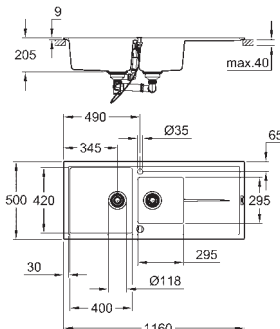

GROHE KOMPOZITNÍ DŘEZY

Objedn. číslo

Barva

Cena (EUR)

31 643 AT0 N
31 643 AP0 N

granitová šedá
granitová černá

299,17
299,17

K400

Kompozitní dřez s odtokem

model: K400 80-C 116/50 1.5 rev

typ montáže: standardní

materiál: křemenný kompozit

GROHE Whisper speciální izolační vrstva

minimální velikost skříňky: 800 mm

rozměry: 1160 x 500 mm

velikost sektoru dřezu: 400 x 420 x 205 mm

velikost 2. sektoru dřezu: 295 x 295 x 205 mm

vnější průměr: R6, vnitřní průměr sektoru: R10

GROHE QuickFix rychlomontážní systém

oboustranná montáž dřezu

velikost výřezu: 1140 x 480 mm

výtok: automatický odtok s krytem

příslušenství obsahuje: automatický odtok s krytem, sítko na nečistoty, množství upevňovacích prvků (standardní instalace): 10