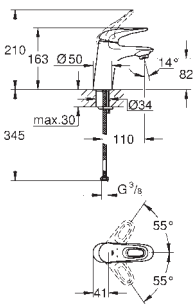

32 468 003

chrom

129,00

Eurostyle
Páková umyvadlová baterie DN 15, velikost S
jednootvorová montáž
kovová páka
keramická kartuše s technologií
GROHE SilkMove 35 mm
variabilně nastavitelný omezovač průtoku
s omezovačem teplot
GROHE StarLight chromový povrch
GROHE EcoJoy perlátor 5,7 l/min
GROHE QuickFix rychlomontážní systém
hladké tělo
flexi přípojovací hadičky