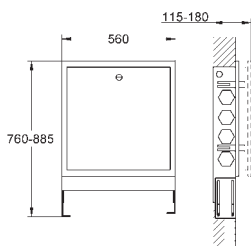

36 367 000

316,00

GROHE F-digital Deluxe

těleso základní jednotky

pro použití se základním tělesem (26 374 000 / 36 397 000)
550 x 700 x 110 mm
s odnímatelným čelním instalačním panelem
s nastavitelným předním rámem pro instalaci do výklenků
pozinkované s práškovým nátěrem (RAL 9010, čistě bílá) ocelový plech
ocelová deska tloušťky 1mm
s dvěma kolejničkami a kolínkem pro napájení
a montážním materiálem