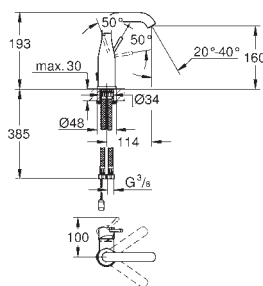

23 462 A01

Hard Graphite

306,00

23 462 AL1

kartáčovaný Hard Graphite

326,00

Essence
Páková umyvadlová baterie DN 15, velikost M
 jednootvorová montáž
 kovová ovládací páka
 keramická kartuše 28 mm s
GROHE SilkMove
 s omezovačem teplot
 GROHE StarLight chromový povrch
GROHE EcoJoy perlátor 5,7 l/min
GROHE AquaGuide nastavitelný perlátor
GROHE QuickFix Plus Rychloupevňovací systém
 otočná výtoková trubice
 s perlátorem a dorazem
 odtoková souprava DN 32
 flexi přípojovací hadičky
 doporučený minimální tlak vody 1,0 bar