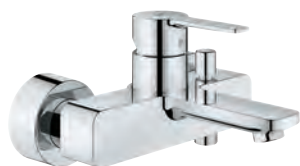

Objedn. číslo

Barva

Cena (EUR)

33 849 001
33 849 DC1

chrom
supersteel

346,00
487,00

Lineare

Páková vanová baterie, DN 15

montáž na stěnu
kovová ovládací páka
keramická kartuše s technologií
GROHE SilkMove 35 mm
s omezovačem teplot
GROHE StarLight chromový povrch
automatické přepínání: vana/sprcha
perlátor
výstup sprchy DN 15
integrovaná zpětná klapka
skryté S-připojky
zajištěno proti zpětnému toku
doporučený minimální tlak vody 1,0 bar
možnost stojánkové instalace pomocí přípojky 12 030 000

34 718 000

chrom

427,00