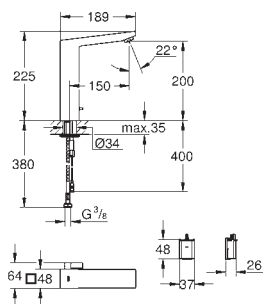

36 441 000

chrom

826,00

Eurocube E
Infračervená elektronická umyvadlová baterie DN 15 se směšovacími zařízeními a nastavitelným omezovačem teploty
s infračerveným senzorem pro potřeby monitoringu stavu, konfigurace a potřeby servisu
lithiová baterie 6V, typ CR-P2
životnost baterie: cca 7 let (150 spuštění denně)
GROHE StarLight chromový povrch
laminární regulátor proudu 5,7 l/min
flexi přípojovací hadičky
jednosměrný ventil
zachytávač nečistot
integrováný magnetický ventil
externí baterie
GROHE QuickFix rychlomontážní systém
vícestupňový ukazatel stavu baterie
7 přednastavených programů:
automatické proplachování
tepelná desinfekce
režim čištění
další funkce a precizní nastavení prostřednictvím dálkového ovladače 36 407
certifikace CE
skupina armatur I, přezkoušeno dle DIN 4109
zajištění armatur IP 59K
doporučený minimální tlak vody 1,0 bar