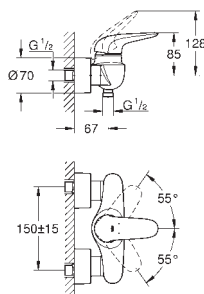

23 722 003
23 722 LS3

chrom
měsíční bílá/chrom

143,00
186,00

Eurostyle
Páková sprchová baterie, DN 15

montáž na stěnu
kovová páka
keramická kartuše s technologií
GROHE SilkMove 35 mm
s omezovačem teplot
GROHE StarLight chromový povrch
variabilně nastavitelný omezovač průtoku
sprchová výpusť DN 15 s integrovanou zpětnou klapkou
skryté S-přípojky
kovové nástěnné rozety
zajištěno proti zpětnému toku