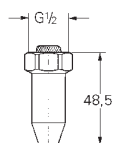

GROHE EUROECO SPECIAL / SSC

Objedn. číslo

Barva

Cena (EUR)

28 988 000

chrom

54,00

Vypouštěcí ventil DN 15

k propojení uzavíracího ventilu
a sprchy

podle směrnic pro nemocnice
vnitřní závit DN 15

GROHE StarLight chromový povrch