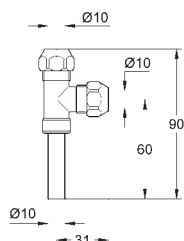

41 007 000

chrom

34,00

Eggemann
Originální WAS T-kus DN 10
pro roháčky
křížový závit DN 10
GROHE StarLight chromový povrch