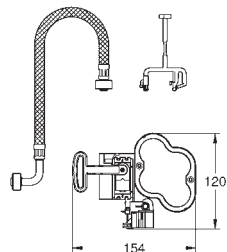

39 141 000

673,00

Rádiová elektronika

pro WC s nádržkou GD2
přijímač 868,4 MHz
bezdrátový nástěnný spínač 39 142 000 nebo
rádiový vysílač 38 758 000
pro nosné lišty pro handicapované s rádiovým
vysílačem Hewi, Keuco, Lehnen, Normbau,
Pressalit, AMS, Deubad, Erlau, FRELU, FSB
servomotor
integrovaná schránka na baterie 4 x 1,5 V Mono D (LR20)
nastavení objemu vody při splachování
možné nastavit interval splachování 72 h
možnost duálního splachování (6/3 nebo 9/4.5 l)
tlačítko na ovládání WC a baterie nejsou součástí
certifikace CE