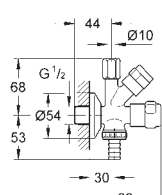

41 073 000

chrom

44,00

Originální WAS kombi-rohový ventil DN 15

montáž na stěnu
vršek kartuše pro uzavíratelnou
měděnou přípojku
mazivová komora 3/8" pro uzavíratelné připojení hadice
zpětná klapka typu EB
zajištěno proti zpětnému toku
GROHE StarLight povrch

41 030 000

chrom

52,00