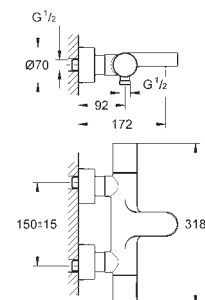

Grotherm 3000 Cosmopolitan Termostatická vanová baterie, DN 15

montáž na stěnu

100% GROHE CoolTouch sestávající z vždy chladného povrchu a CoolTouch S - přípojek
GROHE StarLight chromový povrch

GROHE SafeStop bezpečnostní tlačítko na 38°C
Volitelný omezovač teploty GROHE SafeStop Plus na úrovni 43°C
kompaktní kartuše GROHE TurboStat s voskovým termočlánkem
integrovaný uzávěr smíšené vody
aquadimmer (vícefunkční přepínač):
regulace průtoku
přepínání: vana/sprcha
výstup sprchy dole DN 15
perlátor
integrované zpětné klapky
zachytávač nečistot
zajištěno proti zpětnému toku
skryté S - přípojky, CoolTouch rozety s upevněním na zdi
GROHE EcoJoy technologie pro nízkou spotřebu vody a perfektní průtok

47 175 000

80,00

GROHE TurboStat kartuše DN 15

pro prohozené přívody (teplá voda vpravo)

vhodné pro Grotherm 800, Grotherm 800 Cosmopolitan, Grotherm 1000 Performance, Grotherm 1000, Grotherm Cube, Grotherm 2000 a Grotherm 3000 termostaty

servisní řešení, neodpovídá normě EN1111

pozor - termostat nemá v tomto případě funkci GROHE CoolTouch