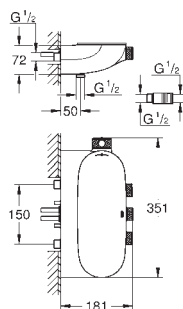

GROHE GROHTHERM SMARTCONTROL

Objedn. číslo

Barva

Cena (EUR)

TERMOSTATICKÉ
BATERIE

34 713 000

chrom

921,00

Grotherm SmartControl

Kombinovaná sprchová termostatická baterie se 3 ventily, nástěnná
montáž na stěnu

GROHE CoolTouch ochrana proti opaření
GROHE StarLight chromový povrch
kompaktní kartuše GROHE TurboStat s voskovým termočlánkem
GROHE SafeStop bezpečnostní tlačítko na 38°C
Volitelný omezovač teploty GROHE SafeStop Plus na úrovni 43°C
GROHE EcoJoy technologie pro nízkou spotřebu vody a perfektní průtok
SmartControl tlačítko ON-OFF, ovládání proudu od EcoJoy do plného proudu Full Flow
vyměnitelné symboly
GROHE EasyReach sprchová polička
výstup sprchy dole DN 15
výstupy mohou být spuštěny současně
zajištěno proti zpětnému toku

nutné dokoupit podomítkové těleso 26 449 000

34 714 000

chrom

860,00