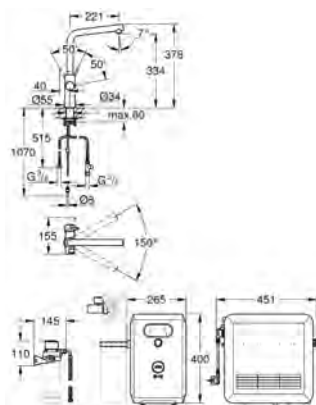

GROHE Blue filtr, CO₂ karbonizační lahev a čisticí kazeta nejsou součástí balení a

musí být objednány samostatně

vhodné fitry:

- filtr velikosti S, kapacita 600 litrů při 20° dKH (40 404 001)
- filtr velikosti M, kapacita 1500 litrů při 20° dKH (40 430 001)
- filtr velikosti L, kapacita 2500 L při 20° dKH (40 412 001)
- aktivní uhlíkový filtr, kapacita 3000 litrů (40 547 001)
- magnesionový filtr, kapacita 400 L při 17° dGH (40 691 001)

Systémové požadavky Apple

iPhone s iOS 9.0 nebo novějším

Systémové požadavky Android

smart phone s Androidem 4.3 nebo novějším

Mobilní zařízení a aplikace GROHE Ondus App *** nejsou součástí dodávky a musí být objednány samostatně prostřednictvím autorizovaného obchodu Apple Store / Store / iTunes nebo obchodu Google Play.

* Bluetooth značka a logo jsou registrované ochranné známky vlastněné Bluetooth SIG, Inc. a jakékoliv použití těchto značek společností Grohe je na základě licence. Ostatní ochranné známky a obchodní názvy jsou majetkem příslušných vlastníků.

** Apple, Apple logo, iPod, iPod Touch, iPhone a iTunes jsou ochranné známky společnosti Apple Inc., registrované v USA a dalších zemích. Apple není zodpovědné za funkci tohoto zařízení nebo jeho souladu s bezpečnostními a regulačními standardy.

*** Zdarma dostupné na iTunes app nebo obchodu Google Play.
vybaveno zpětným ventilem EA schváleným společností Belgaqua