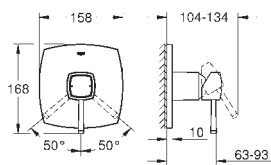

24 067 000

chrom

330,00

24 067 IGO

chrom / zlatá

397,00

Grandera
Páková sprchová baterie

sada pro kompletní instalaci pomocí podomítkového tělesa
GROHE Rapido SmartBox 35 600 000
keramická kartuše 46 mm s technologií
GROHE SilkMove
GROHE StarLight chromový povrch
kování GROHE QuickFix s krytým těsněním a upevňovacími prvky
kovový panel s možností dodatečného upevnění polohy až o 6°
kovová ovládací páka
průtok: výstup B nebo C = 30 l/min
bez podomítkového tělesa