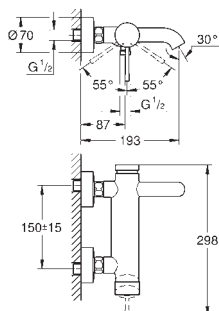

Objedn. číslo

Barva

Cena (EUR)

33 624 001	chrom	235,00
33 624 DC1	supersteel	331,00
33 624 BE1	leštěný nikel	355,00
33 624 EN1	kartáčovaný nikel	378,00
33 624 GL1	Cool Sunrise	355,00
33 624 GN1	kartáčovaný Cool Sunrise	378,00
33 624 DA1	Warm Sunset	355,00
33 624 DL1	kartáčovaný Warm Sunset	378,00
33 624 A01	Hard Graphite	355,00
33 624 AL1	kartáčovaný Hard Graphite	378,00

Essence

Páková vanová baterie, DN 15

montáž na stěnu
kovová ovládací páka
keramická kartuše s technologií
GROHE SilkMove 35 mm
s omezovačem teplot
GROHE StarLight chromový povrch
automatické přepínání: vana/sprcha
perlátor
výstup sprchy DN 15
integrovaná zpětná klapka
S-přípojky
zajištěno proti zpětnému toku
doporučený minimální tlak vody 1,0 bar

33 628 001

chrom

282,00