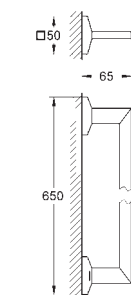

40 504 000 N

chrom

274,17

Allure Brilliant
Polička s mýdelníkem
GROHE StarLight chromový povrch

40 496 000 N

chrom

190,83

Allure Brilliant
Držák na ručníky
dvě ramena, nelze otáčet
délka 431 mm
skryté upevnění
GROHE StarLight chromový povrch