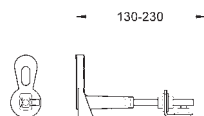

38 733 000

33,00

Rapid SL
Xtra nástěnné držáky, flexibilní umístění
k dodatečnému upevnění prvků pro WC
nebo montáži prvků bez upevnění k podlaze
montážní úhelník s nástěnným úchytom
a upevňovacím materiálem
2 kusy