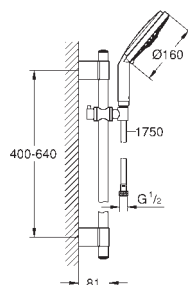

28 758 001

chrom

265,00

Rainshower Cosmopolitan 160
sprchový set s tyčí, 4 proudy

set obsahuje:

ruční sprchu Cosmopolitan (28 756 000)

sprchová tyč, 600 mm (28 797 001)

s nástěnnými kovovými držáky

Silverflex sprchová hadice 1 750 mm (28 388 000)

GROHE StarLight chromový povrch

nastavitelná vzdálenost GROHE QuickFix

Twistfree - zabraňuje zkroucení

sprchové hadice

28 763 001

chrom

284,00

dtto, 900 mm