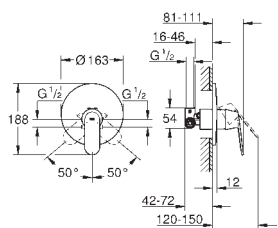

32 880 000

chrom

131,00

Eurosmart Cosmopolitan Páková sprchová baterie, DN 15

k vestavbě do stěny

keramická kartuše 46 mm s technologií

GROHE SilkMove

GROHE StarLight chromový povrch

set obsahuje:

montážní set

podomítkové těleso

35 501 000

variabilně nastavitelný omezovač průtoku

nastavitelné min. množství 2,5 l/min

kovová ovládací páka

těsnění rozety a šroubů

kovová rozeta

se závitem

omezovač teploty na objednávku