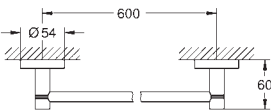

Essentials

Držák na osušky

Materiál: kov

504 mm (funkční délka 450 mm)

skryté upevnění

GROHE StarLight chromový povrch

vhodné pro šroubování (obsahuje šrouby a hmoždinky) a lepení

(lepidlo 40 915 000 je nutné objednat zvlášť)