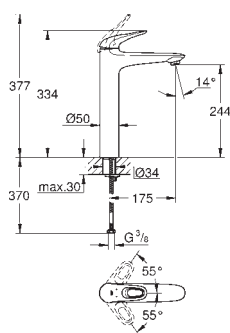

23 570 003

chrom

262,00

23 570 LS3

měsíční bílá/chrom

340,00

Eurostyle
Páková umyvadlová baterie DN 15, velikost XL
jednootvorová montáž
kovová páka
pro volně stojící umývatka
keramická kartuše s technologií
GROHE SilkMove 35 mm
s omezovačem teplot
GROHE StarLight chromový povrch
GROHE EcoJoy perlátor 5,7 l/min
GROHE QuickFix rychlomontážní systém
hladké tělo
flexi přípojovací hadičky