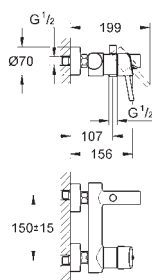

32 211 001

chrom

185,00

Concetto
Páková vanová baterie, DN 15
montáž na stěnu
kovová ovládací páka
keramická kartuše 46 mm s technologií
GROHE SilkMove
GROHE StarLight chromový povrch
variabilně nastavitelný omezovač průtoku
automatické přepínání: vana/sprcha
perlátor
integrovaná zpětná klapka ve výstupu
sprchy DN 15
S-přípojky
zajištěno proti zpětnému toku
omezovač teploty na objednávku (46 308)
doporučený minimální tlak vody 1,0 bar
skupina armatur I, přezkoušeno dle DIN 4109