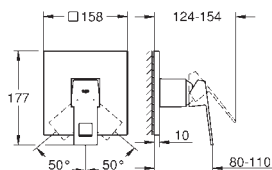

24 061 000

chrom

202,00

Eurocube

Páková sprchová baterie

sada pro kompletní instalaci pomocí podomítkového tělesa
GROHE Rapido SmartBox 35 600 000
keramická kartuše 46 mm s technologií
GROHE SilkMove
GROHE StarLight chromový povrch
kování GROHE QuickFix s krytým těsněním a upevňovacími prvky
kovový panel s možností dodatečného upevnění polohy až o 6°
kovová ovládací páka
průtok: výstup B nebo C = 30 l/min
bez podomítkového tělesa

35 600 000

GROHE Rapido SmartBox univerzální vestavbové těleso

92,00