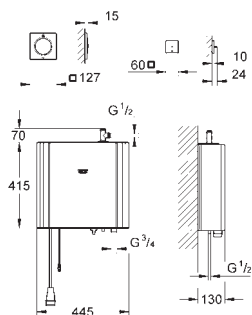

GROHE F-DIGITAL DELUXE

Objedn. číslo

Barva

Cena (EUR)

27 934 000

chrom

3 650,00

GROHE F-digital Deluxe Parní generátor 6,6 kW s parním výstupem a teplotním čidlem

set obsahuje:

parní generátor

415 x 445 x 130 mm

vhodné pro parní kabiny do 12,5 m³

napájecí napětí 400 V 3L+N+PE AC, 50 Hz

příkon 6.6 kW

vstup vody DN 20

provozní tlak 1 – 5 bar (nad tlakovým omezovačem)

automatické vypouštění

výstup vody DN 15

teplota páry: max. 55° C

parní výstup DN 15

typ ochrany IP 23

certifikace CE

s přípojovacím konektorem

modul parního výstupu

127 x 127 mm

přípojný závit DN 15

modul teplotního senzoru

60 x 60 x 12 mm

GROHE SpeedClean - odstranění

vodního kamene přetřením

GROHE StarLight chromový povrch

je potřeba montážní set (29 074 000), F-digital Deluxe box

základní jednotky (26 374 000 nebo 36 397 000), jednotka Bluetooth (36 371 000)

a různé kabelové spoje - komponenty je nutné objednat separátně

dle potřeb instalace

pro detailní plánování a informace o produktech

se obraťte na lokální zákaznický servis GROHE