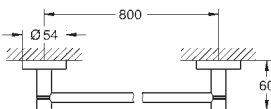

Essentials

Držák na osušky

Materiál: kov

654 mm (funkční délka 600 mm)

skryté upevnění

GROHE StarLight chromový povrch

vhodné pro šroubování (obsahuje šrouby a hmoždinky) a lepení

(lepidlo 40 915 000 je nutné objednat zvlášť)