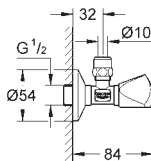

GROHE ROHOVÉ VENTILY

Objedn. číslo

Barva

Cena (EUR)

22 939 000

chrom

25,00

Rohový ventil, DN 15
křížový závit DN 10
pro měděnou přípojku o průměru 10 mm
kohout TDL
označení neutrální
nasouvací rozeta
GROHE StarLight povrch