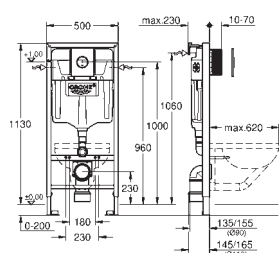

38 813 001

chrom

309,00

Rapid SL

Sada 4 v 1 pro WC, stavební výška 1.13 m
splachovací nádrž GD 2, 6 - 9 I

set obsahuje:

Rapid SL pro závěsné WC (38 528 001)

ovládací tlačítko Nova Cosmopolitan, chrom (38 765 000)

Rapid SL nástěnná přípojka (38 558 00M)

WC s odhlučňovací sadou (37 131 000)