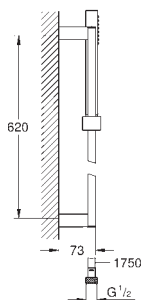

Euphoria Cube
Sprchová souprava

set obsahuje:

Ruční sprcha (27 698 000)

sprchová tyč 600 mm (27 892 000)

Silverflex sprchová hadice 1 750 mm (28 388 000)

GROHE DreamSpray perfektní vodní paprsky

GROHE StarLight chromový povrch

GROHE SpeedClean - odstranění vodního kamene pětřením

Vnitřní WaterGuide pro delší životnost

vhodné pro průtokové ohřivače vody doporučený minimální tlak vody 1,0 bar

27 700 000 chrom 235,00