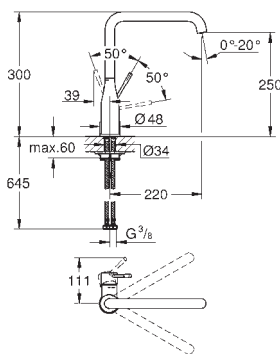

GROHFlexx hadice kuchyňské baterie

hadice pro Essence kuchyňské baterie

pro 30 294 000/30 294 DC0

GROHFlexx kitchen flexibilní hygienická silikonová hadice

včetně upevňovacího setu

30 269 000	chrom	291,00
30 269 DC0	supersteel	386,00
30 269 GL0	Cool Sunrise	408,00
30 269 GN0	kartáčovaný Cool Sunrise	439,00
30 269 DA0	Warm Sunset	408,00
30 269 DL0	kartáčovaný Warm Sunset	439,00
30 269 A00	Hard Graphite	408,00
30 269 AL0	kartáčovaný Hard Graphite	439,00