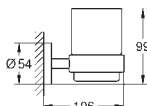

40 447 001 N	chrom	26,24
40 447 DC1 N	supersteel	36,66
40 447 EN1 N	kartáčovaný nikel	41,66

Essentials

Sklenička s držákem

materiál: sklo / kov

set obsahuje:

držák (40 369 001)

sklenička (40 372 001)

skryté upevnění

GROHE StarLight chromový povrch

vhodné pro šroubování (obsahuje šrouby a hmoždinky) a lepení

(lepidlo 40 915 000 je nutné objednat zvlášť)