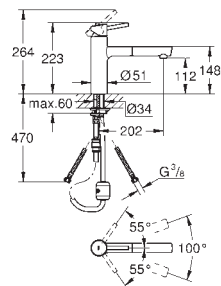

31 129 001
31 129 DC1

chrom
supersteel

269,00
349,00

Concetto
Páková dřezová baterie, DN 15
středová výpusť
jednootvorová montáž
GROHE StarLight povrch
keramická kartuše s technologií
GROHE SilkMove 35 mm
vytahovací perlátor
variabilně nastavitelný omezovač průtoku
otočná litá výpusť
úhel ovládní 100°
zajištěno proti zpětnému toku
flexi přípojovací hadičky
GROHE QuickFix rychlomontážní systém
doporučený minimální tlak vody 1,0 bar