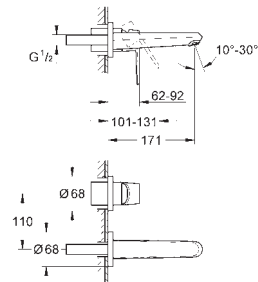

19 573 002

chrom

234,00

Eurodisc Cosmopolitan Umyvadlová dvouotvorová baterie, velikost M

montáž na stěnu
sada pro kompletní instalaci pomocí podomítkového tělesa
32 635 000
bez podomítkového tělesa

kovová rozeta
kovová ovládací páka
GROHE StarLight chromový povrch
GROHE AquaGuide
rozteč 110 mm
rozpětí 170 mm
doporučený minimální tlak vody 1,0 bar