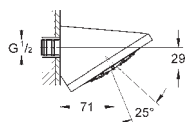

Rainshower F-Series 5"

Hlavová sprcha s jedním proudem

normální sprška

montáž na stěnu

127 x 127 mm

regulátor směru průtoku na kloubu

(otočný o +/- 12,5°)

přípojný závit s předmontovaným

těsněním

GROHE DreamSpray perfektní vodní paprsky

GROHE StarLight chromový povrch

šroub na regulaci průtoku

GROHE SpeedClean - odstranění

vodního kamene přetřením