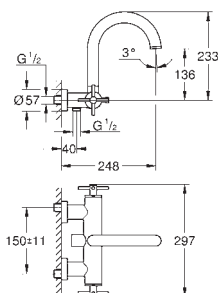

25 010 003	chrom	727,00
25 010 GL3	Cool Sunrise	1 060,00
25 010 DA3	Warm Sunset	1 060,00
25 010 AL3	kartáčovaný Hard Graphite	1 130,00

Atrio
Vanová baterie, DN 15
montáž na stěnu
s keramickým vrškem DN 15, 90°
GROHE StarLight chromový povrch
automatické přepínání: vana/sprcha
výtoková trubice
s dorazovou zarážkou
perlátor
integrované zpětné klapky ve výstupu
sprchy DN 15
skryté S-připojky
zajištěno proti zpětnému toku
bez sprchové soupravy
s křížovými kohoutky
Dva různé sety krytek. Jeden set s označením „H“ a „C“, druhý bez označení