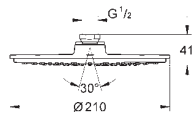

GROHE HLAVOVÉ SPRCHY

Objedn. číslo

Barva

Cena (EUR)

SPRCHY /
SPRCHOVÉ
SYSTEMY

28 368 00E

chrom

373,00

Rainshower Cosmopolitan 210
Hlavová sprcha s jedním proudem

Rain

začíná na 0,5 bar tlaku průtoku
Ø 210 mm

Materiál: kov

s otočným kloubem

otočný úhel ± 15°

přípojný závit DN 15

GROHE EcoJoy omezovač průtoku 5,7 l/min

GROHE StarLight chromový povrch

GROHE SpeedClean - odstranění

vodního kamene pětřením

vhodné pro průtokové ohřivače vody

doporučený minimální tlak vody 1,0 bar

Používat tuto hlavovou sprchu se spojením s

ramenem 28 384, 28 497 nebo 28 576!

28 368 000

chrom

373,00

dtto bez omezení průtoku

28 373 000

chrom

373,00

dtto, s omezovačem průtoku 9.5 l/min

28 368 LS0

měsíční bílá/chrom

463,00