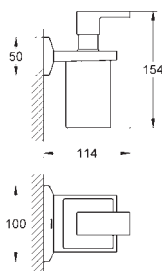

GROHE ALLURE BRILLIANT

Objedn. číslo

Barva

Cena (EUR)

40 494 000 N

chrom

349,17

Allure Brilliant
Držák s dávkovačem mýdla
materiál: sklo / kov
objem nádoby 150 ml
skryté upevnění
GROHE StarLight chromový povrch