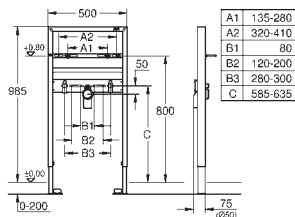

GROHE RAPID SL PRO UMYVADLO/BIDET

Objedn. číslo

Barva

Cena (EUR)

38 541 000

156,00

Rapid SL
Modul pro umyvadlo, pro stojánkovou baterii
stavební výška 1,00 m
pro předstěnovou montáž nebo montáž do lehké příčky
ocelový rám, práškové lakování, samonosný
pro obložení sádkartonem, kompletně předmontováno
pevné objektové přípojky
rychlé nastavení, uzamykatelné
upevňovací materiál
certifikováno TÜV
závitové úchyty pro umyvadlo M 10, s
upevněním pro keramiku
rozečť sroubů variabilní
HT-odpadní koleno DN 15
těsnění Ø 32 mm
2 odhlučňené přípojky pro armatury
DN 15
nástěnný držák 38 558 00M pro montáž na zeď je nutné objednat zvlášť

38 544 000

283,00