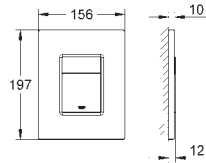

GROHE SPLACHOVACÍ TLAČÍTKA K WC

Objedn. číslo

Barva

Cena (EUR)

38 732 000	chrom	72,00
38 732 DC0	supersteel	151,00
38 732 SH0	alpská bílá	61,00
38 732 P00	matný chrom	63,00
38 732 BE0	leštěný nikel	151,00
38 732 EN0	kartáčovaný nikel	151,00
38 732 GL0	Cool Sunrise	151,00
38 732 GN0	kartáčovaný Cool Sunrise	151,00
38 732 DA0	Warm Sunset	151,00
38 732 DL0	kartáčovaný Warm Sunset	151,00
38 732 A00	Hard Graphite	151,00
38 732 AL0	kartáčovaný Hard Graphite	151,00

Skate Cosmopolitan Splachovací tlačítko

pro 2-činné splachování, a nebo funkci start/stop
pro pneumatický odtokový ventil AV1
horizontální a vertikální montáž
156 x 197 mm
vyrobená z ABS
GROHE StarLight chromový povrch
GROHE EcoJoy technologie pro nízkou
spotřebu vody a perfektní průtok

38 732 BR0	titanium	130,00
dtto, s povrchem, který je odolný proti otiskům