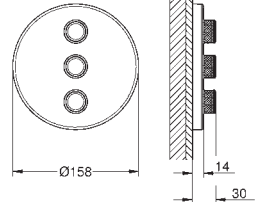

Grotherm SmartControl

Krytka trojitého ovladače průtoku

sada pro kompletní instalaci pomocí podomítkového tělesa GROHE Rapido SmartBox 35 600 000/35 601 000

kovová rozeta s **GROHE QuickFix** (krytá rozeta s těsněním, skryté připevnění), nastavitelná 6°

10 mm tenká krycí deska

GROHE StarLight povrch

vyměnitelné symboly

GROHE ProGrip s rýhovanou strukturou

výstupy mohou být spuštěny současně

krytka v provedení měsíční bílá

bez podomítkového tělesa

průtok:

výstup D = 28 l/min

výstup E = 28 l/min

výstup A = 28 l/min

výstup D+E+A = 65 l/min

volitelný omezovač průtoku (CALGreen kompatibilita)

35 600 000

92,00

GROHE Rapido SmartBox univerzální vestavbové těleso