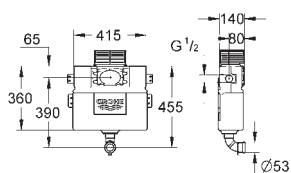

Bez ovládání/ovládacího tlačítka

GROHE EcoJoy technologie pro nízkou spotřebu vody a perfektní průtok
revizní otvor 40 949 000 pro malá ovládací tlačítka
je nutné objednat zvlášť

38 422 000

172,00

Splachovací WC nádržka