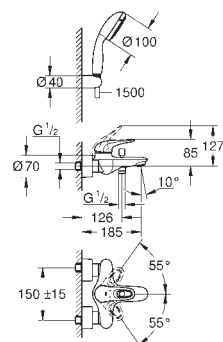

33 592 30A

chrom

205,00

Eurostyle

Páková vanová baterie, DN 15

montáž na stěnu
kovová páka
keramická kartuše s technologií
GROHE SilkMove 35 mm
s omezovačem teplot
GROHE StarLight chromový povrch
variabilně nastavitelný omezovač průtoku
automatické přepínání: vana/sprcha
perlátor
sprchová výpušť DN 15 s integrovanou zpětnou klapkou
skryté S-přípojky
kovové nástěnné rozety
zajištěno proti zpětnému toku
se sprchovým setem Tempesta
set obsahuje:
ruční sprcha Tempesta 100, 2 proudy, 9,5 l/min (26 161)
nástěnný držák sprchy (28 605)
sprchová hadice Relexaflex
1500 mm DN 15 x DN 15 (28 151)