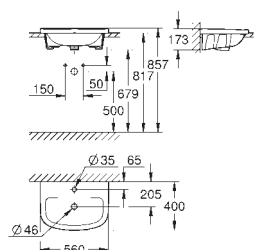

39 422 000 N

alpská bílá

71,00

Bau Ceramic
Zápustné umyvadlo 55 cm
vestavná
1 otvor na baterii
s přepadem
560 x 400 mm
glazovaná hladká keramika
21 ks na paletě