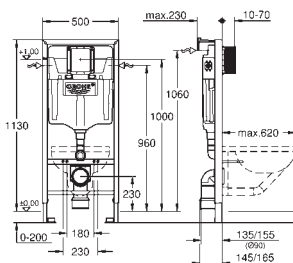

Rapid SL

Modul pro WC, stavební výška 1.13 m splachovací nádrž GD 2, 6 - 9 l

pro předstěnovou montáž nebo montáž do lehké příčky
ocelový rám, práškové lakování, samonosný
pro obložení sádkkartonem, kompletně předmontováno
pevné objektové přípojky
rychlé nastavení, uzamykatelné
upevňovací materiál
certifikováno TÜV
2 úchyty pro WC
upevnění keramiky
WC keramika s plochou menší než 205 mm vyžaduje
dodatečné příslušenství 38 779 000
rozeč šroubů 180/230 mm
odpadní koleno Ø 90 mm
hloubkově nastavitelné
redukce Ø 90/110 mm
přívodní a odpadní souprava

splachovací nádrž GD 2, 6 - 9 l, obsahuje:

nastaveno z výroby na 6 l - 3 l
pneumatický odtokový ventil nabízí 3 režimy chodu: 2-činné splachování, anebo start/stop a nebo nepřerušitelné (pouze start)
přívod vody zleva / zprava nebo zezadu
skupina armatur 1 - nízká hlučnost
izolováno od kondenzující vody
přípojka vody DN 15 s integrovaným rohovým ventilem
a šroubovým spojem bez použití nářadí
pro instalaci není třeba nářadí
kontrolní hřídele včetně ochrany
během fáze výstavby
pro vertikální nebo horizontální použití

včetně nástěnných držáků 38 558 00M pro montáž na stěnu
WC s odhlučňovací sadou (37 131 000)
revizní otvor 40 911 000 pro malá ovládací tlačítka
je nutné objednat zvlášť