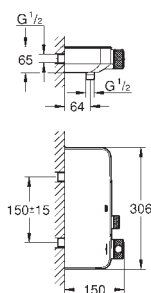

Grohtherm SmartControl

Termostatická sprchová baterie, DN 15

montáž na stěnu

GROHE CoolTouch ochrana proti opaření

GROHE StarLight chromový povrch

GROHE SafeStop bezpečnostní tlačítko na 38°C

Volitelný omezovač teploty GROHE SafeStop Plus na úrovni 43°C

kompaktní kartuše GROHE TurboStat s voskovým termočlánkem

GROHE ProGrip s rýhovanou strukturou

SmartControl tlačítko ON-OFF, ovládání proudu

od EcoJoy do plného proudu Full Flow

integrovaná přihrádka GROHE EasyReach

výstup sprchy dole DN 15

vestavěné jednosměrné ventily a zachytávače nečistot

zajištěno proti zpětnému toku

33 192 002

chrom

267,00