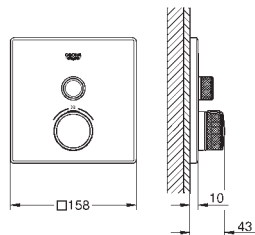

GROHE GROHTHERM SMARTCONTROL

Objedn. číslo

Barva

Cena (EUR)

29 123 000

chrom

528,00

Grotherm SmartControl

Termostat pro podomítkovou instalaci s jedním ventilem

sada pro kompletní instalaci pomocí podomítkového tělesa

GROHE Rapido SmartBox 35 600 000

kovová rozeta s **GROHE QuickFix** (krytá rozeta s

těsněním, skryté připevnění), nastavitelná 6°

GROHE StarLight chromový povrch

SmartControl tlačítko ON-OFF, ovládání proudu

od EcoJoy do plného proudu Full Flow

vyměnitelné symboly

kompaktní kartuše GROHE TurboStat s voskovým termočlánkem

GROHE ProGrip s rýhovanou strukturou

GROHE SafeStop bezpečnostní tlačítko na 38°C

Volitelný omezovač teploty GROHE SafeStop Plus na úrovni 43°C / 46°C

vestavěné jednosměrné ventily a zachytávače nečistot

bez podomítkového tělesa

průtok:

výstup A (k externímu vypínači) = 34 l/min

výstup B/C = 29 l/min

35 600 000

92,00

GROHE Rapido SmartBox univerzální vestavbové těleso

29 124 000

chrom

575,00