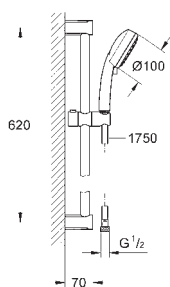

27 578 20E

chrom

65,00

**Tempesta Cosmopolitan 100
Sprchový set s tyčí, 2 proudy**

set obsahuje:

ruční sprcha Tempesta Cosmopolitan 100 (27 571 20E)

sprchová tyč 600 mm (27 521)

sprchová hadice Relexaflex

1750 mm DN 15 x DN 15 (28 154)

GROHE EcoJoy omezovač průtoku 5,7 l/min

GROHE DreamSpray perfektní vodní paprsky

GROHE StarLight chromový povrch

GROHE SpeedClean - odstranění

vodního kamene přetřením

Vnitřní WaterGuide pro delší životnost

vhodné pro průtokové ohřivače vody

doporučený minimální tlak vody 1,0 bar

26 076 002

chrom

65,00

dtto, s omezovačem průtoku 6,6 l/min

27 578 002

chrom

65,00

dtto, bez omezení průtoku