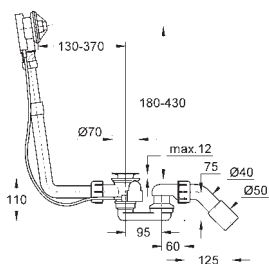

28 943 000

148,00

Talento
Vanová vypouštěcí a přepadová souprava
pro tvarované vany
s bowdenovým táhlem
bez montážních dílů
zápachová uzávěrka
odpadní koleno 45°