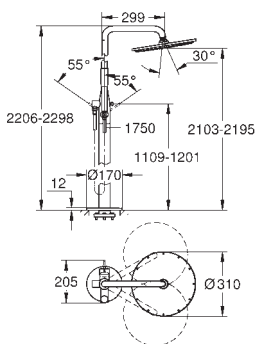

23 741 001
23 741 DC1

chrom
supersteel

2 380,00
3 340,00

Essence

Volně stojící sprchový systém s jednopákovou baterií

montáž do podlahy
sada pro kompletní instalaci pomocí podomítkového tělesa

45 984 001

29 038 001

29 086 000

bez podomítkového tělesa

keramická kartuše s technologií

GROHE SilkMove 35 mm

s omezovačem teplot

GROHE StarLight chromový povrch

automatické přepínání bez aretace:

hlavová sprcha/ruční sprcha

horizontální sprchové rameno otočné o 360°

integrovaná zpětná klapka ve výstupu

sprchy DN 15

s držákem sprchy

Rainshower Cosmopolitan 310 hlavová sprcha 9.5 l/min (27 477 000)

s otočným kloubem

otočný úhel ± 15°

GROHE DreamSpray perfektní vodní paprsky

GROHE SpeedClean - odstranění

vodního kamene přetřením

pro chrom: ruční sprcha 27 806, pro ostatní barvy: ruční sprcha 26 465

Silverflex sprchová hadice 1 750 mm (28 388 000)

zajištěno proti zpětnému toku

doporučený minimální tlak vody 1,0 bar