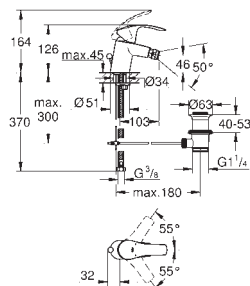

Objedn. číslo

Barva

Cena (EUR)

23 789 002

chrom

96,00

Eurosmart
Páková bidetová baterie, DN 15, velikost S
jednootvorová montáž
kovová ovládací páka
keramická kartuše s technologií
GROHE SilkMove 35 mm
variabilně nastavitelný omezovač průtoku
s omezovačem teplot
GROHE StarLight chromový povrch
GROHE EcoJoy perlátor 3,8 l/min
GROHE QuickFix rychlomontážní systém
s otočným kloubem
odtoková souprava DN 32
flexi přípojovací hadičky

32 929 002

chrom

96,00

dtto, s GROHE EcoJoy perlátorem 5,7 l/min

32 927 002

chrom

88,00