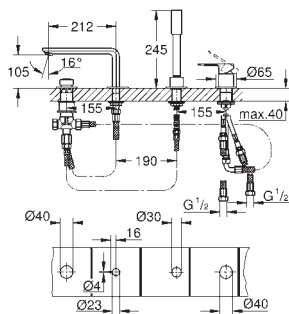

19 577 001
19 577 DC1
19 577 EN1

chrom
supersteel
kartáčovaný nikel

938,00
1 320,00
1 490,00

Lineare

Páková vanová čtyřtvarová kombinace

keramická kartuše s technologií

GROHE SilkMove 35 mm

s omezovačem teplot
GROHE StarLight chromový povrch
předmontované upevnění výtoku
ovládacího prvku pákové baterie,
kovová ovládací páka
vanovou vpust s perlátorem
přepínání vana/sprcha
Sena Stick ruční sprcha (26 465)
kovová sprchová hadice 2000 mm
flexi přípojovací hadičky
přípojka pro sprchovou hadici
zajištěno proti zpětnému toku
pro použití s 29 037 000

19 965 001

chrom

758,00

Lineare

páková vanová třítvorová kombinace

Třítvorová instalace

keramická kartuše s technologií

GROHE SilkMove 35 mm

GROHE StarLight chromový povrch
ovládacího prvku pákové baterie,
přepínání vana/sprcha
Sena Stick ruční sprcha (26 465)
kovová sprchová hadice 2000 mm
flexi přípojovací hadičky
přípojka pro sprchovou hadici
zajištěno proti zpětnému toku
pro použití s 29 037 000
pro kombinaci s Talentofill 28 990 / 28 991