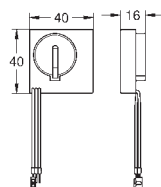

39 142 000

269,00

Rádiový vysílač

pro radioelektroniku 39 141 000, 38 759 SD0
frekvence 868.4 MHz
možnost duálního splachování
může být integrován do standardní zásuvky (rozměry dle DIN 49073)
certifikace CE