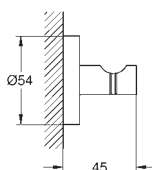

40 364 001 N	chrom	11,66
40 364 DC1 N	supersteel	16,24
40 364 BE1 N	leštěný nikel	17,08
40 364 EN1 N	kartáčovaný nikel	18,33
40 364 GL1 N	Cool Sunrise	17,08
40 364 GN1 N	kartáčovaný Cool Sunrise	18,33
40 364 DA1 N	Warm Sunset	17,08
40 364 DL1 N	kartáčovaný Warm Sunset	18,33
40 364 A01 N	Hard Graphite	17,08
40 364 AL1 N	kartáčovaný Hard Graphite	18,33

Essentials

Háček na koupací plášť

Materiál: kov
skryté upevnění
GROHE StarLight chromový povrch
vhodné pro šroubování (obsahuje šrouby a hmoždinky) a lepení
(lepidlo 40 915 000 je nutné objednat zvlášť)