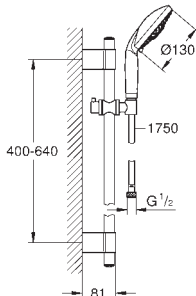

pro přizpůsobení do stávajících otvorů

Twistfree - zabraňuje zkroucení

sprchové hadice

doporučený minimální tlak vody 1,0 bar

28 770 001

chrom

258,00

dtto, 900 mm