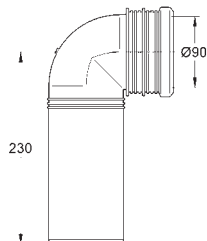

GROHE PŘÍSLUŠENSTVÍ K WC NÁDRŽKÁM

Objedn. číslo

Barva

Cena (EUR)

42 327 000

PP-odpadové koleno DN 90
s nastavením hloubky

13,50