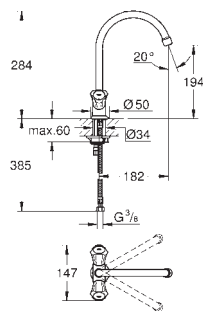

31 831 001

chrom

94,00

Costa L
Dřezová jednootvorová baterie, DN 15
kovové kohouty
tepelně izolované
GROHE StarLight povrch
vršky Longlife
perlátor
otočná výpusť
úhel otočení 360°
flexi připojovací hadičky