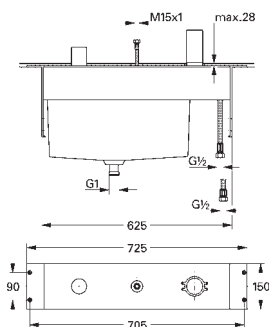

bez podomítkového tělesa

set obsahuje:

ovládacího prvku pákové baterie,

vanová vpusť s automatickým přepínáním

vana/sprcha

ruční sprcha Sena (28 034)

kovová sprchová hadice 2000 mm

doporučený minimální tlak vody 1,0 bar