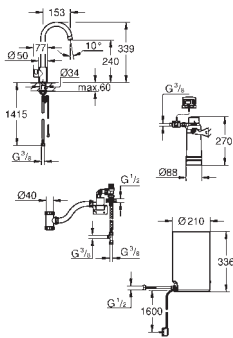

30 080 001 chrom 1 840,00

GROHE Red Mono
Výpusť ve tvaru písmene C, velikost L

set obsahuje:

Stojánkový ventil GROHE Red Mono

jednootvorová montáž

C - výpusť

Ovládací tlačítka pro vařící vodu s dětským zámek GROHE ChildLock

TÜV certifikát - záruka naprosté bezpečnosti proti náhodnému spuštění vařící vody

GROHE StarLight chromový povrch

izolovaná výpusť

otočný úhel 150°

Přípoj pro GROHE Red Boiler

GROHE Red boiler, velikost L

Zásobník pro vroucí a teplou vodu

5,5 litru 100° C vařící vody

celková kapacita 7 litrů

provozní tlak 1-7 barů

s flexibilní připojovací hadicí a výstupem pro vařící vodu

certifikace CE

přípojné napětí 230 V 50 Hz

Příkon 2100 W

Příkon pohotovostní 15 W

energetická třída A

Set GROHE Red Filter

ochrana bojleru proti vodnímu kameni

Kapacita 600 L při 20° dKH

5fázový filtr

jednotka měření průtoku

30 085 001 chrom 1 690,00
30 085 DA1 Warm Sunset 2 030,00
30 085 DL1 kartáčovaný Warm Sunset 2 120,00
30 085 A01 Hard Graphite 2 030,00
30 085 AL1 kartáčovaný Hard Graphite 2 120,00

GROHE Red Mono
Výpusť ve tvaru písmene C, velikost M

set obsahuje:

Stojánkový ventil GROHE Red Mono

jednootvorová montáž

C - výpusť

Ovládací tlačítka pro vařící vodu s dětským zámek GROHE ChildLock

TÜV certifikát - záruka naprosté bezpečnosti proti náhodnému spuštění vařící vody

GROHE StarLight chromový povrch

izolovaná výpusť

otočný úhel 150°

Přípoj pro GROHE Red Boiler

GROHE Red boiler, velikost M

Zásobník pro vroucí a teplou vodu

3 litry 100° C vařící vody

celková kapacita 4 litry

provozní tlak 1-7 barů

s flexibilní připojovací hadicí a výstupem pro vařící vodu

certifikace CE

přípojné napětí 230 V 50 Hz

Příkon 2100 W

Příkon pohotovostní 15 W

energetická třída A

Set GROHE Red Filter

ochrana bojleru proti vodnímu kameni

Kapacita 600 L při 20° dKH

5fázový filtr