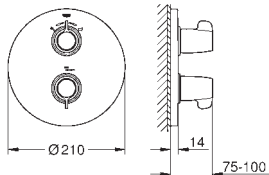

GROHE GROHTHERM SPECIAL

Objedn. číslo

Barva

Cena (EUR)

29 095 000

chrom

304,00

Grohtherm Special

Termostatická vanová baterie podomítková

sada pro kompletní instalaci pomocí podomítkového tělesa

GROHE Rapido T 35 500 000

bez podomítkového tělesa

těsnění rozety a šroubů

skryté upevnění

kovové ergonomické rukojeti

vícefunkční přepínač aquadimmer:

omezovač průtoku

integrováný uzávěr smíšené vody

přepínání vana/sprcha

ovládání teploty s nastavitelným dorazem

35°C - 43°C

integrováný uzávěr smíšené vody

ovladač teploty s bezpečnostní záložkou z kovu

snadná termální dezinfekce pomocí speciálního

klíče 47 994 000, nutné dokoupit zvlášť

GROHE StarLight chromový povrch

GROHE SafetyPlus

35 500 000

245,00

**GROHE Rapido T termostatická baterie
pro podomítkovou instalaci**

29 096 000

chrom

245,00