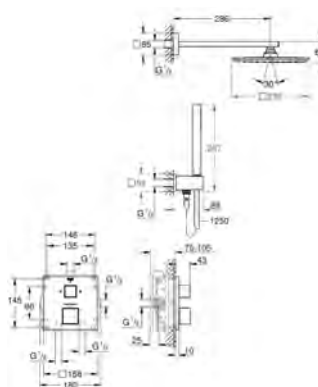

GROHE EUROCUBE JOY

Objedn. číslo

Barva

Cena (EUR)

34 741 000

chrom

1 400,00

Grotherm Cube Sprchový set vhodný pro Rainshower Allure 230

set obsahuje:

sada Grotherm Cube pro kompletní instalaci s přepínačem Aquadimmer (24 154)

univerzální podomítkové těleso GROHE Rapido SmartBox Universal, 1/2" (35 600)

hlavová sprcha Rainshower Allure 230 (27 479)

Rainshower sprchové raménko (27 709)

ruční sprcha Euphoria Cube (27 699 000) 9,5 l/min

sprchové kolénko (26 370)

Silverflex sprchová hadice 1 250 mm 1/2" x 1/2" (28 362)