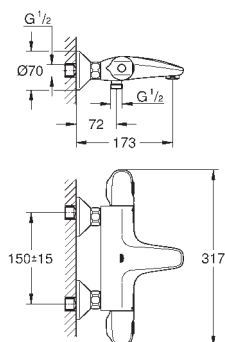

Grotherm 1000

Termostatická vanová baterie, DN 15

montáž na stěnu

GROHE CoolTouch technologie zabraňující opaření

GROHE StarLight chromový povrch

GROHE MetalGrip ergonomicky tvarovaná kovová raménka

GROHE SafeStop bezpečnostní tlačítko na 38°C

Volitelný omezovač teploty GROHE SafeStop Plus na úrovni 43°C

kompaktní kartuše GROHE TurboStat s voskovaným termočlánkem

integrovaný uzávěr smíšené vody

GROHE AquaDimmer Eco se združenou funkcí:

- integrovaný GROHE EcoButton (úsporné tlačítko pro úsporné sprchování)

regulace průtoku

přepínání: vana/sprcha

výstup sprchy dole DN 15

perlátor

integrované zpětné klapky

zachytávač nečistot

zajištěno proti zpětnému toku

S-přípojky

kovová rozeta

doporučený minimální tlak vody 1,0 bar

GROHE EcoJoy technologie pro nízkou

spotřebu vody a perfektní průtok