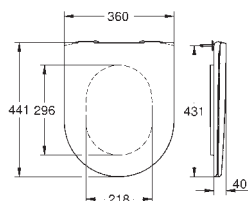

39 577 000 N

alpská bílá

106,00

Essence
WC sedátko a poklop softclose
s poklopem
snadná demontáž WC sedátka
odnímatelné
materiál: Duroplast
včetně montážní sady
kompatibilní se všemi WC mísami Essence
7 ks na paletě