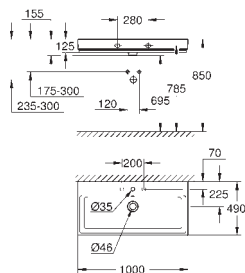

49 114 000

187,00

Essence
Těsnicí systém
systém napojení **GROHE QuickFix**
voděodolný ETAG 022 DIN 18534

39 386 00H N

alpská bílá

379,00

Cube Ceramic
Závěsné umyvadlo 100 cm

závěsné
s 1 otvorem připraveným a 2 otvory předpřipravenými
s přepadem
1010 x 490 mm
glazovaná hladká keramika
PureGuard zářivě bílá keramika s antibakteriálními
ionty zabraňujícími růstu bakterií
10 ks na paletě