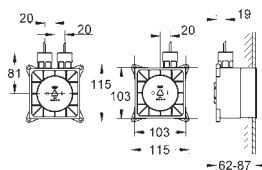

Rainshower F-Series

tělo světelného setu

pro použití s dvojitým světelným modulem (36 359 000)

set obsahuje:

- 2 montážní sety (115 x 115 x 62-87 mm)

- 2 prodloužení kabelu (5 m každé)

36 360 000

chrom

1 200,00