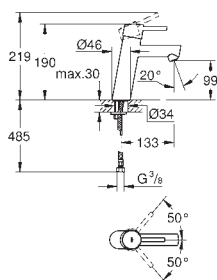

Objedn. číslo

Barva

Cena (EUR)

23 451 001

chrom

163,00

Concetto
Páková umyvadlová baterie DN 15, velikost M
jednootvorová montáž
kovová ovládací páka
keramická kartuše 28 mm s
GROHE SilkMove
s omezovačem teplot
GROHE StarLight chromový povrch
GROHE EcoJoy SpeedClean perlátor 5,7 l/min
GROHE QuickFix rychlomontážní systém
hladké tělo
flexi přípojovací hadičky
doporučený minimální tlak vody 1,0 bar