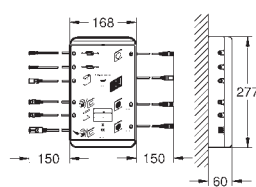

36 397 000

1 200,00

GROHE F-digital Deluxe

Box základní jednotky 2.0 Bluetooth (BCU V2.0)

pro připojení světelných, zvukových a parních modulů

set obsahuje:

- 2 přípojky, každá pro jeden pár zvukových modulů (36 360 000)

- 2 přípojky, každá pro jeden pár zvukových modulů (36 359 000) nebo

1 stropní sprcha (27 865 000) s integrovaným světlem

- 2 přípojky pro parní modul (36 362 000 nebo 36 368 000), obsahují 1 připojení

pro parní generátor a 1 připojení proteplotní senzor

- 2 přípojky pro napájení (jedno napájení max. 4 zařízení svtlo/zvuk)

- 2 přípojky pro dokovací stanici nebo jednotku Bluetooth

certifikace CE

musí být přístupné pro servis

volitelnou základní jednotku lze umístit do extra vybavení 36 367 000