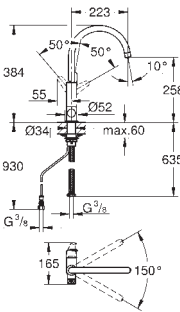

31 723 000

chrom

286,00

GROHE Blue Pure BauCurve
Páková dřezová baterie s filtrační funkcí
jednotvorová montáž
C - výpusť
samostatná páka pro filtrovanou vodu
vršek DN 15
GROHE StarLight chromový povrch
keramická kartuše 28 mm s
GROHE SilkMove
otočná výpusť
otočný úhel 150 °
Oddělené vedení vody
flexi přípojovací hadičky