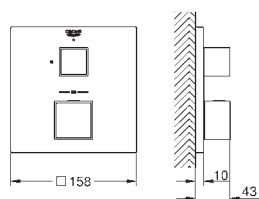

Grotherm Cube

Termostatická baterie pro 1 výstup s uzavíracím ventilem

sada pro kompletní instalaci pomocí podomítkového tělesa
GROHE Rapido SmartBox 35 600 000
kompaktní kartuše GROHE TurboStat s voskovým termočlánkem
GROHE StarLight chromový povrch
kování GROHE QuickFix s krytým těsněním a upevňovacími prvky
kovový panel s možností dodatečného upevnění polohy až o 6°

GROHE SafeStop bezpečnostní tlačítko na 38°C
Volitelný omezovač teploty GROHE SafeStop Plus na úrovni 43°C / 46°C
vestavěné jednosměrné ventily a zachytávače nečistot
keramický uzavírací ventil, 120°
průtok: výstup B = 27 l/min, výstup C = 30 l/min
bez podomítkového tělesa

35 600 000

92,00

GROHE Rapido SmartBox univerzální vestavbové těleso

24 154 000

chrom

590,00