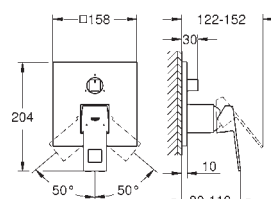

Eurocube

Páková baterie s 3směrným přepínačem

sada pro kompletní instalaci pomocí podomítkového tělesa
GROHE Rapido SmartBox 35 600 000
keramická kartuše 46 mm s technologií

GROHE SilkMove

GROHE StarLight chromový povrch
kování GROHE QuickFix s krytým těsněním a upevňovacími prvky
kovový panel s možností dodatečného upevnění polohy až o 6°
kovová ovládací páka
3-směrný přepínač
průtok:
výstup A = 27 l/min
výstup B = 27 l/min
výstup C = 27 l/min
bez podomítkového tělesa

35 600 000

92,00

GROHE Rapido SmartBox univerzální vestavbové těleso

24 153 000

chrom

529,00