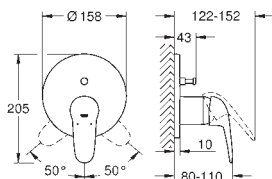

24 047 003
24 047 LS3

chrom
měsíční bílá

165,00
206,00

Eurostyle

Páková baterie s 2směrným přepínačem

sada pro kompletní instalaci pomocí podomítkového tělesa
GROHE Rapido SmartBox 35 600 000
keramická kartuše 46 mm s technologií

GROHE SilkMove

GROHE StarLight chromový povrch
kování GROHE QuickFix s krytým těsněním a upevňovacími prvky
kovový panel s možností dodatečného upevnění polohy až o 6°
kovová ovládací páka
automatický 2směrný přepínač
průtok: výstup B = 27 l/min, výstup C = 27 l/min
bez podomítkového tělesa

35 600 000

GROHE Rapido SmartBox univerzální vestavbové těleso

92,00