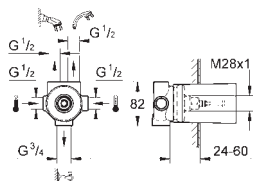

29 708 000

295,00

Pěticečný ventil

podomítkové vestavbové těleso, DN 15

bez montážních dílů

k vestavbě do stěny

s keramickými těsnícími kroužky

přípojka studené a teplé vody DN 15

vanový výstup DN 20

ochranné pouzdro

nastavitelná hloubka zabudování

24-60 mm

mosaz DR nekorodující