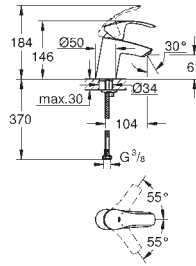

23 124 002

chrom

133,00

Eurosmart
Páková umyvadlová baterie DN 15, velikost S
jednootvorová montáž
kovová ovládací páka
keramická kartuše s technologií
GROHE SilkMove 35 mm
variabilně nastavitelný omezovač průtoku
s omezovačem teplot
GROHE StarLight chromový povrch
GROHE EcoJoy perlátor 4 l/min
GROHE QuickFix rychlomontážní systém
spouštěcí řetězky se závažím
flexi přípojovací hadičky
se sprchovým setem:
ruční sprchu s integrovaným přepínáním
nástěnný sprchový držák
sprchová hadice