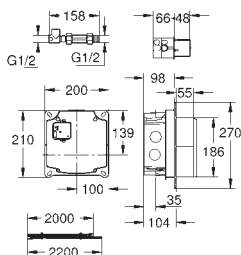

Podomítková vestavbová soustava

k vestavbě do stěny pro připojení ke smíšené nebo studené vodě vhodné pro instalační set k infračervené baterii přípojka pro napájecí kabel vhodné pro 36 447 000, 36 442 000

38 748 002

chrom

560,00