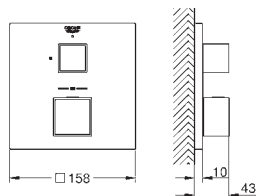

Grotherm Cube

Termostatická baterie pro 1 výstup s uzavíracím ventilem

sada pro kompletní instalaci pomocí podomítkového tělesa

GROHE Rapido SmartBox 35 600 000

kompaktní kartuše GROHE TurboStat s voskovým termočlánkem

GROHE StarLight chromový povrch

kování GROHE QuickFix s krytým těsněním a upevňovacími prvky

kovový panel s možností dodatečného upevnění polohy až o 6°

GROHE SafeStop bezpečnostní tlačítko na 38°C

Volitelný omezovač teploty GROHE SafeStop Plus na úrovni 43°C / 46°C

vestavěné jednosměrné ventily a zachytávače nečistot

keramický uzavírací ventil, 120°

průtok: výstup B = 27 l/min, výstup C = 30 l/min

bez podomítkového tělesa

35 600 000

92,00

GROHE Rapido SmartBox univerzální vestavbové těleso