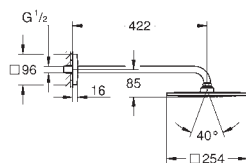

Rainshower F-Series 10'' 254 x 254
Set s hlavovou sprchou 422 mm, 1 proud
set obsahuje:
hlavová sprcha Rainshower F-Series 10'' (27 271 000)
sprchový proud
Rain
sprchové raménko Rainshower hranaté 422 mm (26 145 000)
GROHE DreamSpray perfektní vodní paprsky
GROHE StarLight chromový povrch
GROHE SpeedClean - odstranění
vodního kamene přetřením
DropStop žádné odkapávání z horizontální
hlavové sprchy po uzavření ventilu
vhodné pro průtokové ohřivače vody

26 070 000 chrom 515,00
dtto, **GROHE EcoJoy** 9,5 l/min omezovač průtoku

26 060 000 chrom 515,00
dtto bez omezení průtoku