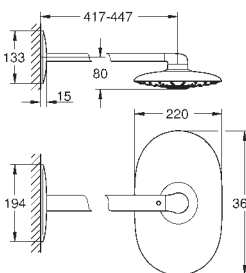

Rainshower Duo 360

Set s hlavovou sprchou 450 mm, 2 proudy

set obsahuje:

hlavová sprcha Rainshower Duo 360, bílá spodní část sprchy

2 sprchové proudy

GROHE PureRain/GROHE Rain O² proud* a TrioMassage
sprchové ramínko horizontální 450 mm

GROHE DreamSpray perfektní vodní paprsky

GROHE StarLight chromový povrch

GROHE SpeedClean - odstranění

vodního kamene pětřením

Vnitřní WaterGuide pro delší životnost

vyžaduje montážní set 26 264 001 – nutno objednat samostatně

* musí být rozhodnuto při první instalaci; výchozí nastavení z výroby: GROHE PureRain

26 450 000

chrom

584,00