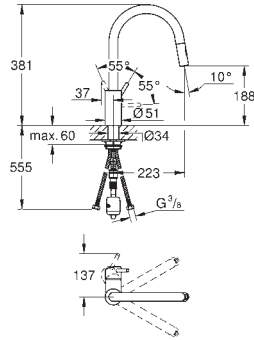

31 483 002
31 483 DC2

chrom
supersteel

252,00
328,00

Concetto
Páková dřezová baterie, DN 15
vysoká výpusť
jednootvorová montáž
GROHE StarLight chromový povrch
keramická kartuše s technologií
GROHE SilkMove 35 mm
GROHE EasyDock
GROHE Zero vedení vody uvnitř - bez niklu a olova
vytahovací sprška Dualní
přepínání: perlátor/SpeedClean sprchový proud
variabilně nastavitelný omezovač průtoku
otočná výpusť
úhel otočení 360°
zajištěno proti zpětnému toku
flexi přípojovací hadičky
GROHE QuickFix rychlomontážní systém