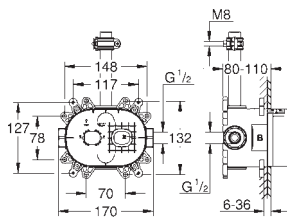

GROHE HLAVOVÉ SPRCHY

Objedn. číslo

Barva

Cena (EUR)

26 264 001

123,00

Rainshower 360
Box pro set s hlavovou sprchou 26 254 / 26 450
vstupy a výstupy DN 15
upevňovací body pro upevnění na zeď
Nepropustné pouzdro
Odnímatelný ochranný kryt s instalační informací

26 475 000	chrom	552,00
26 475 DC0	supersteel	768,00
26 475 BE0	leštěný nikel	878,00
26 475 EN0	kartáčovaný nikel	933,00
26 475 GL0	Cool Sunrise	878,00
26 475 GN0	kartáčovaný Cool Sunrise	942,00
26 475 DA0	Warm Sunset	878,00
26 475 DL0	kartáčovaný Warm Sunset	933,00
26 475 A00	Hard Graphite	878,00
26 475 AL0	kartáčovaný Hard Graphite	933,00