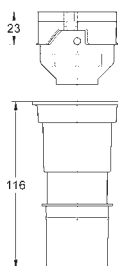

42 333 000

4,5 l adaptér pro GD2
k redukci max. dávky na 4,5 litru
vhodné pro všechny WC moduly s nádržkou GD 2

19,50