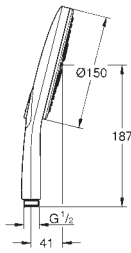

Rainshower SmartActive 150

Ruční sprcha 3 proudy

chromová spodní část sprchy

GROHE Rain včetně DripStop, Jet včetně DripStop, ActiveMassage

GROHE EcoJoy 9,5 l/min omezovač průtoku

GROHE DreamSpray perfektní vodní paprsky

výběr sprchových proudů GROHE SmartTip pomocí tlačítka

GROHE RainStart - ruční sprcha vždy začíná proudem Rain

GROHE StarLight chromový povrch

GROHE SpeedClean - odstranění

vodního kamene přetřením

Vnitřní WaterGuide pro delší životnost

Univerzální upevňovací systém: Vhodný ke

všem standardním sprchovým hadicím

vhodné pro průtokové ohřívače vody

doporučený minimální tlak vody 1,0 bar

Dostupné od července 2020

26 591 000

chrom

215,00