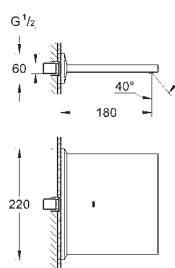

13 319 000

chrom

823,00

Allure Brilliant

Kaskádová vpusť pro vanu a sprchu

montáž na stěnu
GROHE StarLight chromový povrch
rozpětí 180 mm
doporučený minimální tlak vody 1,0 bar