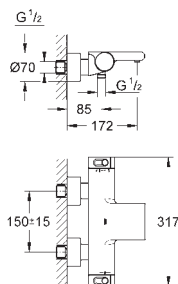

34 174 001

chrom

415,00

Grohtherm 2000

Termostatická vanová baterie, DN 15

montáž na stěnu

100% GROHE CoolTouch sestávající z vždy chladného povrchu a CoolTouch S - přípojek

GROHE StarLight chromový povrch

GROHE Aqua Paddle ergonomicky tvarované rukojeti

GROHE SafeStop bezpečnostní tlačítko na 38°C

Volitelný omezovač teploty GROHE SafeStop Plus na úrovni 43°C

kompaktní kartuše GROHE TurboStat s voskovaným termočlánkem

integrováný uzávěr smíšené vody

GROHE AquaDimmer Eco se združenou funkcí:

- integrováno (ekonomické tlačítko s ekonomickým zastavením sprchy)

regulace průtoku

přepínání: vana/sprcha

výstup sprchy dole DN 15

GROHE XL Waterfall

nastavení průtoku

integrované zpětné klapky

zachytávač nečistot

zajištěno proti zpětnému toku

skryté S - přípojky, CoolTouch rozety s upevněním na zdi

volitelné příslušenství GROHE EasyReach sprchová přihrádka 18 608 001)

GROHE EcoJoy technologie pro nízkou

spotřebu vody a perfektní průtok

34 176 001

chrom

573,00

Grohtherm 2000

Termostatická vanová baterie, DN 15

stojánková montáž

GROHE CoolTouch technologie zabraňující opaření

GROHE StarLight chromový povrch

GROHE Aqua Paddle ergonomicky tvarované rukojeti

kompaktní kartuše GROHE TurboStat s voskovaným termočlánkem

GROHE SafeStop bezpečnostní tlačítko na 38°C

Volitelný omezovač teploty GROHE SafeStop Plus na úrovni 43°C

integrováný uzávěr smíšené vody

GROHE AquaDimmer Eco se združenou funkcí:

regulace průtoku

přepínání: vana/sprcha

výstup sprchy dole DN 15

GROHE XL Waterfall

nastavení průtoku

integrované zpětné klapky

zachytávač nečistot

zajištěno proti zpětnému toku

zajištěno proti zpětnému toku

pilířové přípojky s krytkou

GROHE EcoJoy technologie pro nízkou

spotřebu vody a perfektní průtok