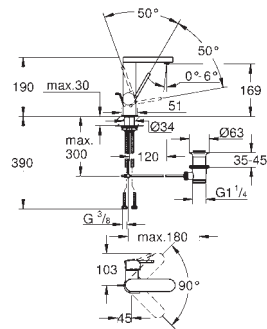

23 871 003

chrom

291,00

23 871 DC3

supersteel

392,00

23 871 AL3

kartáčovaný Hard Graphite

448,00

GROHE Plus
Páková umyvadlová baterie DN 15, velikost M
jednootvorová montáž
kovová ovládací páka
keramická kartuše 28 mm s
GROHE SilkMove
s omezovačem teplot
GROHE StarLight chromový povrch
GROHE EcoJoy SpeedClean perlátor 5,7 l/min
GROHE AquaGuide nastavitelný perlátor
GROHE QuickFix rychlouněvňovací systém
otočná výpusť
otočný úhel 90°
odtoková souprava DN 32
flexi přípojovací hadičky