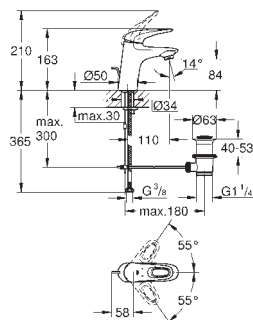

Objedn. číslo

Barva

Cena (EUR)

33 558 003
33 558 LS3

chrom
měsíční bílá/chrom

135,00
176,00

Eurostyle
Páková umyvadlová baterie DN 15, velikost S
jednootvorová montáž
kovová páka
keramická kartuše s technologií
GROHE SilkMove 35 mm
variabilně nastavitelný omezovač průtoku
s omezovačem teplot
GROHE StarLight chromový povrch
GROHE EcoJoy perlátor 5,7 l/min
GROHE QuickFix rychlomontážní systém
odtoková souprava DN 32
flexi přípojovací hadičky