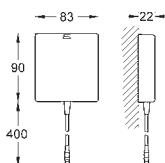

36 338 000

102,00

Vypínač napájení

pro infračervené umyvadlové baterie
přepínač-napájení zdroje s napájecím
napětím 100 do 230 V AC, 50 - 60 Hz
pro skryté zásuvky s krytem a odlehčení