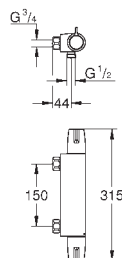

Grotherm Special
Termostatická sprchová baterie, DN 15

montáž na stěnu

kovové ergonomické rukojeti
s keramickým vrškem DN 15, 90°
kompaktní kartuše GROHE TurboStat s voskovým termočlánkem
ovládání teploty s nastavitelným dorazem
35°C - 43°C
snadná termální dezinfekce pomocí speciálního
klíče 47 994 000, nutné dokoupit zvlášť
integrovaný uzávěr smíšené vody
výstup sprchy dole DN 15 s integrovanou
zpětnou klapkou
ovladač teploty s bezpečnostní zarážkou z kovu
zachytávač nečistot
bez S-přípojek a krytek
GROHE Quickfix pro rychlou výměnu zpětných ventilů v připojeních
GROHE CoolTouch technologie zabraňující opaření
GROHE StarLight chromový povrch
GROHE SafetyPlus