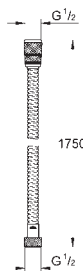

GROHE SPRCHOVÉ HADICE

Objedn. číslo

Barva

Cena (EUR)

28 025 000 N chrom 28,33

Rotaflex Metal Longlife
Kovová sprchová hadice Twistfree 1750
1750 mm

Materiál: kov
dlouhá životnost
zesílené provedení
pevnost v tahu 500 N
tlaková odolnost až 16bar
tepelná odolnost 75°C
AntiFold ochrana proti zlomení
universální přípojka G 1/2" x 1/2"
otočný kónus pro funkci Twistfree
kónus se silikonovým proužkem pro
zamezení překroucení hadice
GROHE StarLight chromový povrch
baleno v blistru

28 417 000 N chrom 25,83
dtto, 1500 mm