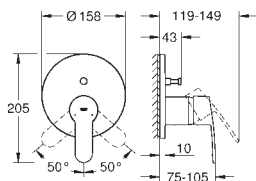

GROHE EUROSTYLE COSMOPOLITAN

Objedn. číslo

Barva

Cena (EUR)

24 052 002

chrom

181,00

Eurostyle Cosmopolitan

Páková baterie s 2směrným přepínačem

sada pro kompletní instalaci pomocí podomítkového tělesa

GROHE Rapido SmartBox 35 600 000

keramická kartuše 46 mm s technologií

GROHE SilkMove

GROHE StarLight chromový povrch

kování GROHE QuickFix s krytým těsněním a upevňovacími prvky

kovový panel s možností dodatečného upevnění polohy až o 6°

kovová ovládací páka

automatický 2směrný přepínač

průtok: výstup B = 27 l/min, výstup C = 27 l/min

bez podomítkového tělesa

35 600 000

92,00

GROHE Rapido SmartBox univerzální vestavbové těleso

19 507 002

chrom

165,00