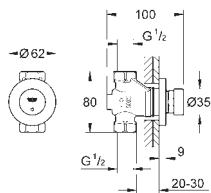

36 268 000

chrom

112,00

Euroeco Cosmopolitan T

Samouzávěrný průchodný ventil, DN 15

pro zabudování do stěny

s podomítkovým vestavbovým

tělesem

pro studenou nebo předem smíšenou vodu

označení modrá/červená

GROHE StarLight chromový povrch

3 nastavení času: krátký - střední - dlouhý (tovární nastavení:

střední), cca. 7, 15, 30 sec (v závislosti na tlaku)

doporučený minimální tlak vody 1,0 bar