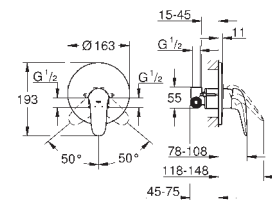

23 725 003

chrom

166,00

Eurostyle

Páková sprchová baterie, DN 15

k vestavbě do stěny
set obsahuje:

montážní set

(19 507 003)
s podomítkovým tělesem
kovová páka
keramická kartuše 46 mm s technologií
GROHE SilkMove
variabilně nastavitelný omezovač průtoku
GROHE StarLight chromový povrch
kovová nástěnná rozeta
těsnění rozety a šroubů
GROHE QuickFix skryté upevnění
omezovač teploty na objednávku (46 308)