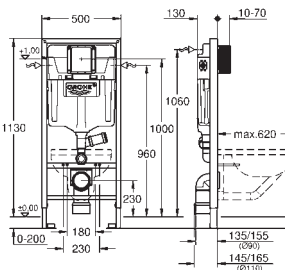

nástěnný držák 38 558 00M pro montáž na zeď je nutné objednat zvlášť
revizní otvor 40 911 000 pro malá ovládací tlačítka
je nutné objednat zvlášť

GROHE RAPID SL PRO WC

Objedn. číslo

Barva

Cena (EUR)

38 827 000