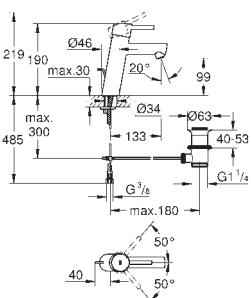

32 207 001

chrom

117,00

Concetto
Stojánkový ventil velikost XS

jednotvorová montáž
kovová ovládací páka
s keramickým vrškem DN 15, 90°
GROHE StarLight chromový povrch
GROHE EcoJoy SpeedClean perlátor 5,7 l/min
přípojná matka DN 15 x 10,5 mm
skupina armatur I, přezkoušeno dle DIN 4109

32 204 10E

chrom

147,00

Concetto
Páková umyvadlová baterie DN 15, velikost S

jednotvorová montáž
kovová ovládací páka
keramická kartuše 28 mm s
GROHE SilkMove
omezovač teploty
GROHE StarLight chromový povrch
GROHE EcoJoy SpeedClean perlátor 5,7 l/min
GROHE QuickFix
Rychloupevňovací systém se středící pomůckou
odtoková souprava DN 32
flexi přípojovací hadičky
skupina armatur I, přezkoušeno dle DIN 4109

32 204 001

chrom

147,00

dtto bez omezení průtoku

32 206 10E

chrom

141,00

Concetto
Páková umyvadlová baterie DN 15, velikost S

jednotvorová montáž
kovová ovládací páka
keramická kartuše 28 mm s
GROHE SilkMove
s omezovačem teplot
GROHE StarLight chromový povrch
GROHE QuickFix
Rychloupevňovací systém se středící pomůckou
perlátor
spouštěcí řetěz se závažím
flexi přípojovací hadičky
skupina armatur I, přezkoušeno dle DIN 4109

32 240 10E

chrom

141,00

Concetto
Páková umyvadlová baterie DN 15, velikost S

jednotvorová montáž
kovová ovládací páka
keramická kartuše 28 mm s
GROHE SilkMove
variabilně nastavitelný omezovač průtoku
s omezovačem teplot
GROHE StarLight chromový povrch
GROHE EcoJoy SpeedClean perlátor 5,7 l/min
GROHE QuickFix
Rychloupevňovací systém se středící pomůckou
hladké tělo
flexi přípojovací hadičky
doporučený minimální tlak vody 1,0 bar
skupina armatur I, přezkoušeno dle DIN 4109

23 450 001

chrom

169,00

Concetto
Páková umyvadlová baterie DN 15, velikost M