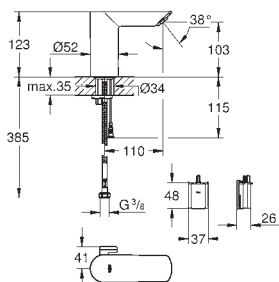

36 451 000

chrom

244,00

Bau Cosmopolitan E

Infračervená elektronická umyvadlová baterie 1/2" se směšovacími zařízeními a nastavitelným omezovačem teploty

s infračerveným senzorem pro potřeby monitoringu stavu, konfigurace a potřeby servisu lithiová baterie 6V, typ CR-P2

životnost baterie: cca 7 let (150 spuštění denně)

GROHE StarLight chromový povrch

GROHE EcoJoy perlátor 5,7 l/min

GROHE Zero vedení vody uvnitř - bez niklu a olova

tělo baterie vyrobené z kompozitního polymeru

flexi připojovací hadičky

jednosměrný ventil

zachytávač nečistot

integrováný magnetický ventil

externí baterie

GROHE QuickFix rychlomontážní systém

vícetupňový ukazatel stavu baterie

7 přednastavených programů:

automatické proplachování

tepelná desinfekce

režim čištění

další funkce a precizní nastavení prostřednictvím dálkového ovladače 36 407

certifikace CE

skupina armatur I, přezkoušeno dle DIN 4109

36 452 000

chrom

227,00