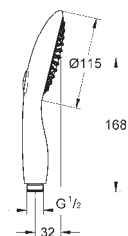

27 671 LS0

měsíční bílá

91,00

Power&Soul 115

Ruční sprcha 2 proudy, bílá spodní část sprchy

Rain, GROHE Rain O²

GROHE EcoJoy 9,5 l/min omezovač průtoků

GROHE DreamSpray perfektní vodní paprsky

GROHE One-click showering

sprška s přepínacím tlačítkem

GROHE StarLight chromový povrch

GROHE SpeedClean - odstranění

vodního kamene přetřením

Vnitřní WaterGuide pro delší životnost

Univerzální upevňovací systém: Vhodný ke

všem standardním sprchovým hadicím

vhodné pro průtokové ohřívače vody