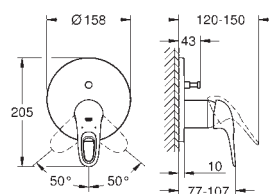

24 049 003 chrom 167,00
24 049 LS3 měsíční bílá 217,00

Eurostyle
Páková baterie s 2směrným přepínačem
sada pro kompletní instalaci pomocí podomítkového tělesa
GROHE Rapido SmartBox 35 600 000
keramická kartuše 46 mm s technologií
GROHE SilkMove
GROHE StarLight chromový povrch
kování GROHE QuickFix s krytým těsněním a upevňovacími prvky
kovový panel s možností dodatečného upevnění polohy až o 6°
kovová ovládací páka
automatický 2směrný přepínač
průtok: výstup B = 27 l/min, výstup C = 27 l/min
bez podomítkového tělesa

35 600 000 92,00
GROHE Rapido SmartBox univerzální vestavbové těleso