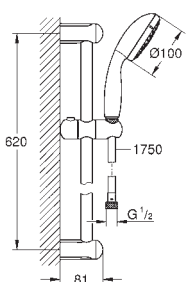

dtto, bez omezení průtoku

27 644 001

chrom

68,00

Tempesta 100
Sprchový set s tyčí, 3 proudy

set obsahuje:

ruční sprchu (28 419)

sprchová tyč 600 mm (27 523)