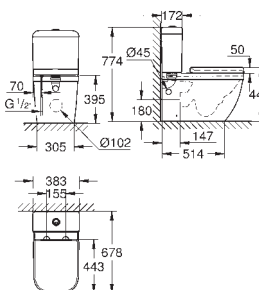

39 462 000 N

alpská bílá

316,00

**Euro Ceramic
Stojící mísa pro kombi WC**
univerzální výpusť
GROHE Triple Vortex technologie trojitého splachování
záchodová mísa bez okrajového splachovacího kruhu (rimless)
objem spláchnutí 6/3 l
včetně splachovací nádrže se spodní výpusť, sedátka
a poklopu se softclose a montážní sady
glazovaná hladká keramika
volitelné: **PureGuard** zářivě bílá keramika s antibakteriálními ionty zabraňujícími
růstu bakterií (00H)