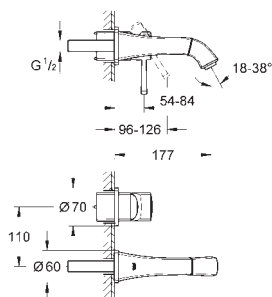

19 929 000
19 929 IGO

chrom
chrom / zlatá

473,00
615,00

Grandera
Umyvadlová dvouťvorová baterie, velikost S

montáž na stěnu
sada pro kompletní instalaci pomocí podomítkového tělesa 23 319 000 bez podomítkového tělesa
GROHE StarLight chromový povrch
GROHE EcoJoy technologie pro nízkou spotřebu vody a perfektní průtok
GROHE AquaGuide nastavitelný perlátor 5.7 l/min
rozteč 110 mm
rozpětí 177 mm

19 930 000
19 930 IGO

chrom
chrom / zlatá

523,00
680,00

dtto, rozpětí 234 mm