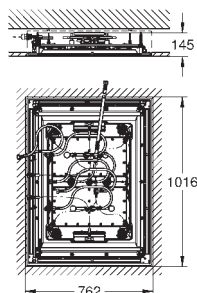

GROHE F-DIGITAL DELUXE

Objedn. číslo

Barva

Cena (EUR)

26 373 001

chrom

24 500,00

Rainshower F-Series 40" AquaSymphony Stropní sprcha 6+ proudů s osvětlením

1016 mm x 762 mm x 145 mm

Materiál: kov

minimální průtok 25 l/min

Minimální průtočný tlak 3,0 bar

1 x AquaCurtain

1 x Pure XL proud

1 x 2 studená mlha - proud

2 x GROHE PureRain proud 400 x 190 mm

1 x 2 XL vodopád

1 x 4 Bokoma Spray s úhlem seřízení 20° a kombinací

plnospektrální LED: měkké světlo s měnícími se barvami duhy

samostatně nastavitelné: trvalé osvětlení s výběrem barvy

napájení pro světla 12 V DC

certifikace CE

GROHE SpeedClean - odstranění

vodního kamene přetřením

GROHE DreamSpray perfektní vodní paprsky

GROHE StarLight povrch

Je potřeba montážní set (26 376 001), F-digital Deluxe základní jednotka (26 374 000), Bluetooth jednotka (36 371 000) a kombinace kabelů

Stropní konstrukce musí být staticky vhodná pro váhu produktu (> 70 kg). Stropní sprcha musí mít 8 vývodů + 1 vývod pro ruční sprchu a výkon odpadu musí být dostatečný (> 100 l/min). Pro detailní plánování si pečlivě prostudujte instalační návod.

doporučení: konfigurace s Grohtherm SmartControl

3 x Grohtherm SmartControl (29 126 000)

3 x GROHE Rapido SmartBox (35 600 000)

1 x Euphoria Cube Stick set s nástěnným držákem sprchy, 1 proud (26 405 000)

tento produkt obsahuje vestavěné LED lampy, které nemohou být změněny: Energetická třída: A++