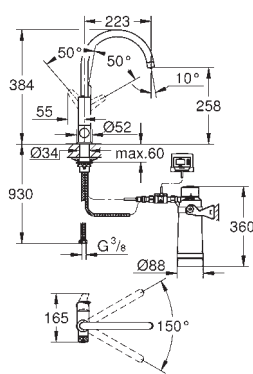

GROHE Blue Pure BauCurve
Startovní sada

set obsahuje:

GROHE Blue Páková dřezová baterie s filtrační funkcí
jednotvorová montáž

C - výpusť

samostatná páka pro filtrovanou vodu

vršek DN 15

GROHE StarLight chromový povrch

keramická kartuše 28 mm s

GROHE SilkMove

otočná výpusť

otočný úhel 150°

Oddělené vedení vody

flexi připojovací hadičky

hlavový filtr GROHE Blue

GROHE Blue ultra výkonný filtr pro zachycení bakterií a prémiovou chuť

Kapacita 3000 litrů

průtokoměr pro měření životnosti filtru včetně 2x AA baterií

30 388 000

chrom

529,00