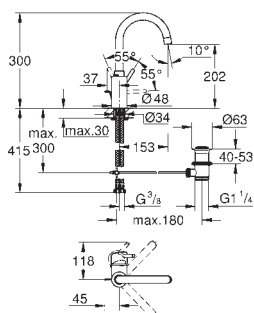

32 629 002

chrom

219,00

Concetto
Páková umyvadlová baterie DN15, Velikost L
jednootvorová montáž
kovová ovládací páka
skryté upevnění páky
keramická kartuše s technologií
GROHE SilkMove 35 mm
variabilně nastavitelný omezovač průtoku
GROHE StarLight chromový povrch
GROHE Zero vedení vody uvnitř - bez niklu a olova
GROHE QuickFix rychlomontážní systém
perlátor
otočná výpusť
s dorazovou zarážkou
odtoková souprava DN 32
flexi přípojovací hadičky
omezovač teploty na objednávku (46 375)
doporučený minimální tlak vody 1,0 bar