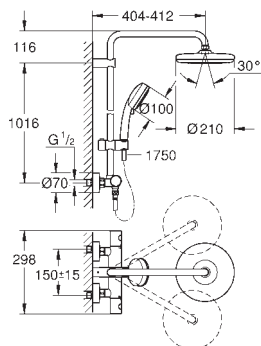

GROHE TEMPESTA SYSTEM

Objedn. číslo

Barva

Cena (EUR)

27 922 001

chrom

540,00

Tempesta Cosmopolitan System 210 Sprchový systém s termostatem na zed'

set obsahuje:

horizontální otočné sprchové rameno 390 mm

nástěnný termostát s aquadimmerem

umožňuje změnu mezi:

hlavová sprcha Tempesta 210 (26 408)

sprchový proud: Rain

s otočným kloubem

otočný úhel $\pm 15^\circ$

ruční sprcha Tempesta Cosmopolitan 100 (27 571 001)

2 sprchové proudy

Rain, Jet

výškově nastavitelná s kluzákem

Rotaflex sprchová hadice, 1 750 mm 1/2" x 1/2" (28 410)

kompaktní kartuše GROHE TurboStat s voskovaným termočlánkem

GROHE SafeStop bezpečnostní tlačítko na 38°C

Volitelný omezovač teploty GROHE SafeStop Plus na úrovni 43°C

GROHE DreamSpray perfektní vodní paprsky

GROHE StarLight chromový povrch

GROHE SpeedClean - odstranění

vodního kamene přetřením

Vnitřní WaterGuide pro delší životnost

Twistfree - zabraňuje zkroucení

sprchové hadice

vhodné pro průtokové ohřivače od 18 kW

minimální průtok 7 l/min

doporučený minimální tlak vody 1,0 bar

volitelné příslušenství: GROHE EasyReach přihrádka (26 362)