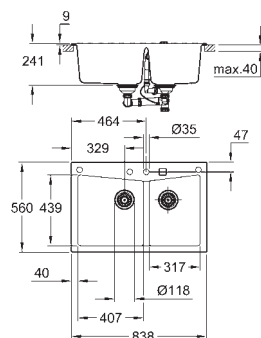

31 657 AT0 N
31 657 AP0 N

granitová šedá
granitová černá

265,83
265,83

K700

Kompozitní dřez

model: K700 90-C 83.8/55.9 2.0

typ instalace: standardní a hloubková

materiál: křemenný kompozit

GROHE Whisper speciální izolační vrstva

minimální velikost skříňky: 900 mm

rozměry 838 x 559 mm

velikost sektoru dřezu: 406 x 438 x 241 mm

velikost 2.sektoru dřezu: 316 x 438 x 241 mm

vnější průměr: R6, vnitřní průměr sektoru: R15

GROHE QuickFix rychlomontážní systém

dřez umístěný na levé straně

velikost výřezu (standardní instalace): 818 x 539 mm

velikost výřezu (hloubková instalace): 757 x 437 mm

výtok: automatický odtok s krytem

příslušenství obsahuje: automatický odtok s krytem, sítko na nečistoty,

množství upevňovacích prvků (standardní montáž): 9

množství upevňovacích prvků (hloubková instalace): 9