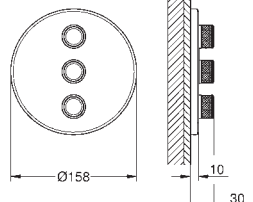

Grohtherm SmartControl

Krytka trojitého ovladače průtoku

sada pro kompletní instalaci pomocí podomítkového tělesa

GROHE Rapido SmartBox 35 600 000/35 601 000

kovová rozeta s GROHE QuickFix (krytá rozeta s

těsněním, skryté připevnění), nastavitelná 6°

10 mm tenká krycí deska

GROHE StarLight chromový povrch

SmartControl tlačítko ON-OFF, ovládání proudu

od EcoJoy do plného proudu Full Flow

vyměnitelné symboly

GROHE ProGrip s rýhovanou strukturou

výstupy mohou být spuštěny současně

bez podomítkového tělesa

průtok:

výstup D = 28 l/min

výstup E = 28 l/min

výstup A = 28 l/min

výstup D+E+A = 65 l/min

35 600 000

92,00

GROHE Rapido SmartBox univerzální vestavbové těleso

29 150 LS0	měsíční bílá	681,00

Grohtherm SmartControl

Termostat pro podomítkovou instalaci s jedním ventilem

sada pro kompletní instalaci pomocí podomítkového tělesa

GROHE Rapido SmartBox 35 600 000

kovová rozeta s GROHE QuickFix (krytá rozeta s

těsněním, skryté připevnění), nastavitelná 6°

GROHE StarLight povrch

SmartControl tlačítko ON-OFF, ovládání proudu

od EcoJoy do plného proudu Full Flow

vyměnitelné symboly

kompaktní kartuše GROHE TurboStat s voskovým termočlánkem

GROHE ProGrip s rýhovanou strukturou

GROHE SafeStop bezpečnostní tlačítko na 38°C

Volitelný omezovač teploty GROHE SafeStop Plus na úrovni 43°C / 46°C

vestavěné jednosměrné ventily a zachytávače nečistot

krytka v provedení měsíční bílá

bez podomítkového tělesa

průtok:

výstup A (k externímu vypínači) = 34 l/min

výstup B/C = 29 l/min

35 600 000

92,00

GROHE Rapido SmartBox univerzální vestavbové těleso