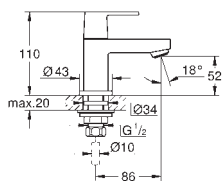

Objedn. číslo

Barva

Cena (EUR)

23 137 000

chrom

182,00

Eurocube
Stojánkový ventil velikost XS

jednootvorová montáž
kovová ovládací páka
keramický vršek
GROHE StarLight chromový povrch
GROHE EcoJoy SpeedClean perlátor 5,7 l/min
přípojná matka DN 15 x 10,5 mm