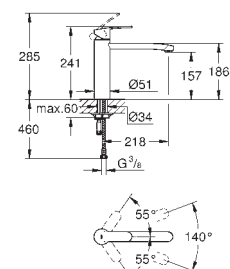

31 124 002

chrom

194,00

Eurostyle Cosmopolitan

Páková dřezová baterie, DN 15

středová výpusť
jednootvorová montáž
GROHE StarLight povrch
keramická kartuše s technologií
GROHE SilkMove 35 mm
perlátor
variabilně nastavitelný omezovač průtoku
otočná výpusť
otočný úhel 140°
flexi připojovací hadičky
GROHE QuickFix rychlomontážní systém