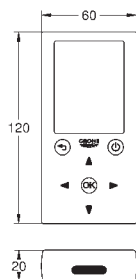

Dálkové ovládání

pro všechny GROHE infračervené baterie s jedním senzorem od data výroby

06/2015 a GROHE Blue Home až do 12/2018

kontrola

návod k použití

termální desinfekce (infračervené baterie)

automatické splachovací cykly

čisticí cykly (GROHE Blue Home)

filtr a CO₂ kapacita (GROHE Blue Home)

konfigurace

režim čištění zap/vyp

termální desinfekce (infračervené baterie)

rozsah detekce

doběh (infračervené baterie)

automatické splachování (infračervené baterie)

kapacita filtru (GROHE Blue Home)

servis

odeslat a uložit profil

resetovat tovární nebo uživatelské nastavení

kapacita filtru (GROHE Blue Home)

demo nastavení

chybové kódy (GROHE Blue Home)

3 x 1.5 V DC (AAA) baterie

36 340 000

62,00

Prodlužovací napájecí kabel

délka 3,00 m

36 341 000

116,00

dtto, délka 10 m