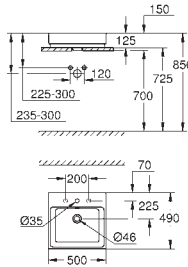

39 478 00H N

alpská bílá

167,00

Cube Ceramic
Umyvadlo na desku 50 cm
glazurovaná zadní strana
s 1 otvorem připraveným a 2 otvory předpřipravenými
s přepadem
500 x 490 mm
včetně montážní sady
glazovaná hladká keramika
PureGuard zářivě bílá keramika s antibakteriálními
ionty zabraňujícími růstu bakterií
18 ks na paletě