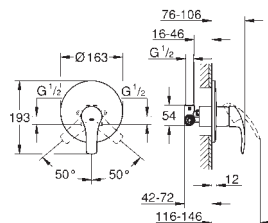

33 556 002

chrom

126,00

Eurosmart

Páková sprchová baterie, DN 15

k vestavbě do stěny
keramická kartuše 46 mm s technologií
GROHE SilkMove
GROHE StarLight chromový povrch
GROHE QuickFix skryté upevnění
set obsahuje:
montážní set (19 451 001)
s podomítkovým tělesem
variabilně nastavitelný omezovač průtoku
kovová ovládací páka
těsnění rozety a šroubů
kovová nástěnná rozeta
omezovač teploty na objednávku (46 308)