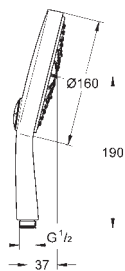

27 668 000

chrom

143,00

Power&Soul Cosmopolitan 160

Ruční sprcha 4+ proudy

GROHE Rain O², Rain, Bokoma Spray, Jet

GROHE EcoJoy 9,5 l/min omezovač průtoku

GROHE DreamSpray perfektní vodní paprsky

GROHE One-click showering

sprška s přepínacím tlačítkem

GROHE StarLight chromový povrch

GROHE SpeedClean - odstranění

vodního kamene přetřením

Vnitřní WaterGuide pro delší životnost

Univerzální upevňovací systém: Vhodný ke

všem standardním sprchovým hadicím

vhodné pro průtokové ohřívače vody