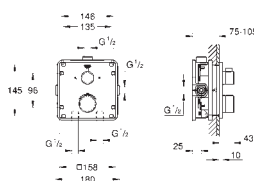

35 600 000

GROHE Rapido SmartBox univerzální vestavbové těleso

92,00

34 728 000

chrom

695,00

Grotherm

Sprchový set Perfect se sprchou Tempesta 210