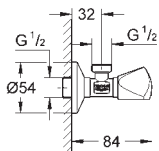

22 940 000

chrom

22,00

Rohový ventil, DN 15
bez křížového šroubení 1/2"
pro měděnou přípojku o průměru 10 mm
kohout TDL
označení neutrální
nasouvací rozeta
GROHE StarLight povrch