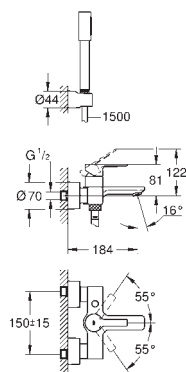

33 850 001

chrom

406,00

Lineare

Páková vanová baterie, DN 15

montáž na stěnu
kovová ovládací páka
keramická kartuše s technologií
GROHE SilkMove 35 mm
s omezovačem teplot
GROHE StarLight chromový povrch
automatické přepínání: vana/sprcha
perlátor
výstup sprchy DN 15
integrovaná zpětná klapka
skryté S-připojky
zajištěno proti zpětnému toku
se sprchovou soupravou
set obsahuje:
Sena Stick ruční sprcha (26 465)
nástěnný držák sprchy Tempesta Cosmopolitan 100 (27 594 000)
Sprchová hadice Silverflex 1 500 mm (28 364)
doporučený minimální tlak vody 1,0 bar