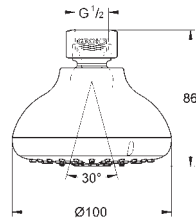

GROHE HLAVOVÉ SPRCHY

Objedn. číslo

Barva

Cena (EUR)

26 044 001

chrom

62,00

Tempesta 100