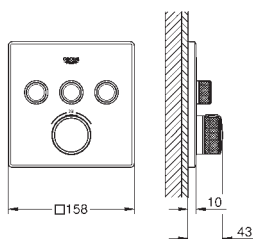

GROHE F-DIGITAL DELUXE

Objedn. číslo

Barva

Cena (EUR)

26 373 001

chrom

24 500,00

Rainshower F-Series 40" AquaSymphony Stropní sprcha 6+ proudů s osvětlením

1016 mm x 762 mm x 145 mm

Materiál: kov

minimální průtok 25 l/min

Minimální průtočný tlak 3,0 bar

1 x AquaCurtain

1 x Pure XL proud

1 x 2 studená mlha - proud

2 x GROHE PureRain proud 400 x 190 mm

1 x 2 XL vodopád

1 x 4 Bokoma Spray s úhlem seřízení 20° a kombinací

plnospektrální LED: měkké světlo s měnícími se barvami duhy

samostatně nastavitelné: trvalé osvětlení s výběrem barvy

napájení pro světla 12 V DC

certifikace CE

GROHE SpeedClean - odstranění

vodního kamene přetřením

GROHE DreamSpray perfektní vodní paprsky

GROHE StarLight povrch

Je potřeba montážní set (26 376 001), F-digital Deluxe základní jednotka (26 374 000), Bluetooth jednotka (36 371 000) a kombinace kabelů

Stropní konstrukce musí být staticky vhodná pro váhu produktu (> 70 kg). Stropní sprcha musí mít 8 vývodů + 1 vývod pro ruční sprchu a výkon odpadu musí být dostatečný (> 100 l/min). Pro detailní plánování si pečlivě prostudujte instalační návod.

doporučení: konfigurace s Grohtherm SmartControl

3 x Grohtherm SmartControl (29 126 000)

3 x GROHE Rapido SmartBox (35 600 000)

1 x Euphoria Cube Stick set s nástěnným držákem sprchy, 1 proud (26 405 000)

tento produkt obsahuje vestavěné LED lampy, které nemohou být změněny: Energetická třída: A++

26 376 001

chrom

2 330,00

Rainshower F-Series 40"

Vestavbová souprava

pro použití s Rainshower F-Series 40" AquaSymphony stropní sprchou

1000 mm x 745 mm x 152 mm

min. instalační hloubka 167 mm

vodní cesty: mosaz

DN 15 připojení