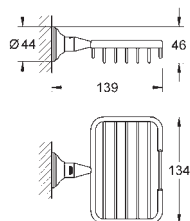

GROHE
ESSENTIALS AUTHENTIC

Objedn. číslo

Barva

Cena (EUR)

40 659 001 N

chrom

37,49

40 659 EN1 N

kartáčovaný nikel

59,99

Essentials Authentic
Rohová polička, malá

Materiál: kov
skryté upevnění
GROHE StarLight chromový povrch