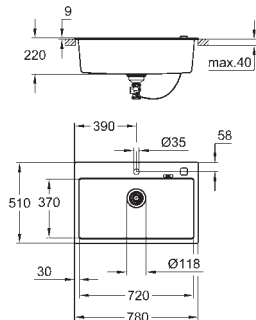

31 652 AT0 N
31 652 AP0 N

granitová šedá
granitová černá

257,50
257,50

K700

Kompozitní dřez

model: K700 80-C 78/51 1.0

typ montáže: standardní

materiál: křemenný kompozit

GROHE Whisper speciální izolační vrstva

minimální velikost skříňky: 800 mm

rozměry 780 x 510 mm

velikost sektoru dřezu 720 x 370 x 220 mm

vnější průměr: R6, vnitřní průměr sektoru: R10

GROHE QuickFix rychlomontážní systém

velikost výřezu: 764 x 494 mm

výtok: automatický odtok s krytem

příslušenství obsahuje: automatický odtok s krytem, sítko na nečistoty,

množství upevňovacích prvků (standardní montáž): 9