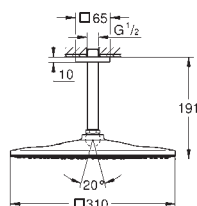

26 566 000

chrom

437,00

Rainshower Mono 310 Cube

Hlavová sprcha set stropní 142 mm, 1 proud

set obsahuje:

hlavová sprcha Rainshower 310

sprchový proud

GROHE PureRain

sprchové rameno Rainshower stropní 142 mm (27 485 000)

GROHE EcoJoy 9,5 l/min omezovač průtoku

GROHE DreamSpray perfektní vodní paprsky

GROHE StarLight chromový povrch

GROHE SpeedClean - odstranění

vodního kamene přetřením

Vnitřní WaterGuide pro delší životnost

vhodné pro průtokové ohřivače vody

doporučený minimální tlak vody 1,0 bar

26 565 000

chrom

437,00

dtto, bez omezení průtoku