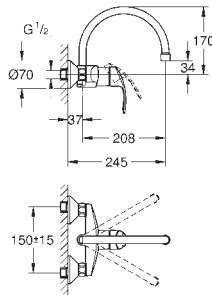

flexi připojovací hadičky

GROHE QuickFix rychlomontážní systém

integrovaný omezovač teploty

32 482 002

chrom

148,00

Eurosmart

Páková dřezová baterie, DN 15