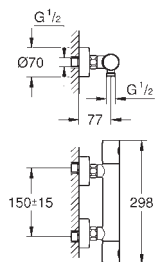

GROHE GROHTHERM 1000 COSMOPOLITAN 3/4"

Objedn. číslo

Barva

Cena (EUR)

34 065 DC2
34 065 AL2

supersteel
kartáčovaný Hard Graphite

392,00
447,00

Grohtherm 1000 Cosmopolitan M Termostatická sprchová baterie, DN 15

montáž na stěnu

GROHE StarLight povrch

GROHE MetalGrip ergonomicky tvarovaná kovová raménka

GROHE SafeStop bezpečnostní tlačítko na 38°C

Volitelný omezovač teploty GROHE SafeStop Plus na úrovni 43°C

kompaktní kartuše GROHE TurboStat s voskovým termočlánkem

integrováný uzávěr smíšené vody

ovládání průtoku s úsporným

tlačítkem a individuálně nastavi-

teľnou úspornou zarážkou

keramický vršek DN 15, 180°

výstup sprchy dole DN 15

integrováné zpětné klapky

zachytávač nečistot

zajištěno proti zpětnému toku

S-přípojky

kovová rozeta

doporučený minimální tlak vody 1,0 bar

GROHE EcoJoy technologie pro nízkou

spotřebu vody a perfektní průtok