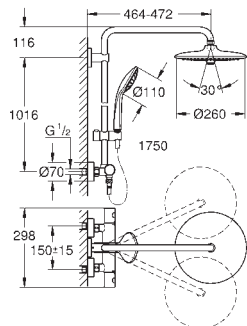

Euphoria System 260

Sprchový systém s termostatem na zed'

set obsahuje:

horizontální otočné sprchové rameno 450 mm

nástěnný termostat s aquadimmerem

umožňuje změnu mezi:

hlavová sprcha Euphoria 260 (26 457)