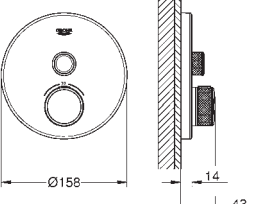

GROHE GROHTHERM SMARTCONTROL

Objedn. číslo

Barva

Cena (EUR)

29 121 000	chrom	642,00
29 121 DC0	supersteel	875,00
29 121 AL0	kartáčovaný Hard Graphite	1 000,00

Grohtherm SmartControl

Termostat pro podomítkovou instalaci s třemi ventily

sada pro kompletní instalaci pomocí podomítkového tělesa

GROHE Rapido SmartBox 35 600 000

kovová rozeta s GROHE QuickFix (krytá rozeta s

těsněním, skryté připevnění), nastavitelná 6°

GROHE StarLight chromový povrch

SmartControl tlačítko ON-OFF, ovládání proudu

od EcoJoy do plného proudu Full Flow

vyměnitelné symboly

kompaktní kartuše GROHE TurboStat s voskovým termočlánkem

GROHE ProGrip s rýhovanou strukturou

GROHE SafeStop bezpečnostní tlačítko na 38°C

Volitelný omezovač teploty GROHE SafeStop Plus na úrovni 43°C / 46°C

vestavěné jednosměrné ventily a zachytávače nečistot

výstupy mohou být spuštěny současně

bez podomítkového tělesa

průtok:

výstup A = 23 l/min

výstup B = 27 l/min

výstup C = 23 l/min

výstup A + B = 33 l/min

výstup A + B + C = 36 l/min

35 600 000

92,00

GROHE Rapido SmartBox univerzální vestavbové těleso

29 122 000	chrom	391,00
29 122 DC0	supersteel	535,00
29 122 EN0	kartáčovaný nikel	610,00
29 122 AL0	kartáčovaný Hard Graphite	610,00

Grohtherm SmartControl

Krytka trojitého ovladače průtoku

sada pro kompletní instalaci pomocí podomítkového tělesa

GROHE Rapido SmartBox 35 600 000/35 601 000

kovová rozeta s GROHE QuickFix (krytá rozeta s

těsněním, skryté připevnění), nastavitelná 6°

10 mm tenká krycí deska

GROHE StarLight chromový povrch

SmartControl tlačítko ON-OFF, ovládání proudu

od EcoJoy do plného proudu Full Flow

vyměnitelné symboly

GROHE ProGrip s rýhovanou strukturou

výstupy mohou být spuštěny současně

bez podomítkového tělesa

průtok:

výstup D = 28 l/min

výstup E = 28 l/min