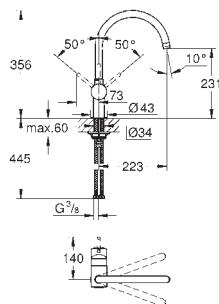

GROHE MINTA / MINTA SMARTCONTROL / MINTA TOUCH

Objedn. číslo

Barva

Cena (EUR)

32 917 000	chrom	234,00
32 917 DC0	supersteel	304,00
32 917 KS0	velvet black - černá	305,00
32 917 DA0	Warm Sunset	337,00
32 917 DL0	kartáčovaný Warm Sunset	352,00
32 917 A00	Hard Graphite	337,00
32 917 AL0	kartáčovaný Hard Graphite	352,00