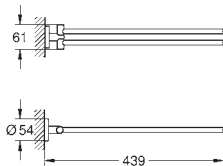

40 371 001 N	chrom	37,49
40 371 DC1 N	supersteel	52,08
40 371 BE1 N	leštěný nikel	55,83
40 371 EN1 N	kartáčovaný nikel	59,58
40 371 GL1 N	Cool Sunrise	55,83
40 371 GN1 N	kartáčovaný Cool Sunrise	59,58
40 371 DA1 N	Warm Sunset	55,83
40 371 DL1 N	kartáčovaný Warm Sunset	59,58
40 371 A01 N	Hard Graphite	55,83
40 371 AL1 N	kartáčovaný Hard Graphite	59,58

Essentials

Držák na ručníky

Materiál: kov

2 nastavitelná ramena

439 mm

skryté upevnění

GROHE StarLight chromový povrch

vhodné pro šroubování (obsahuje šrouby a hmoždinky)