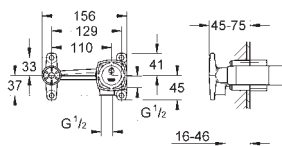

19 930 000
19 930 IGO

chrom
chrom / zlatá

523,00
680,00

dtto, rozpětí 234 mm

23 319 000

253,00

Grandera
Pákové podomítkové univerzální montážní těleso, DN 15
pro dvouotvorové umyvadlové baterie
k vestavbě do stěny
bez montážních dílů
keramická kartuše s technologií
GROHE SilkMove 35 mm
variabilně nastavitelný omezovač průtoku
montážní hloubka 45 - 75 mm
montážní šablona
doporučený minimální tlak vody 1,0 bar