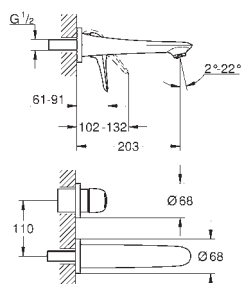

19 571 003
19 571 LS3

chrom
měsíční bílá/chrom

254,00
331,00

Eurostyle
Umyvadlová dvouotvorová baterie, velikost M
montáž na stěnu
bez podomítkového tělesa
sada pro kompletní instalaci pomocí podomítkového tělesa
32 635 000
kovová rozeta
kovová páka
GROHE StarLight chromový povrch
GROHE AquaGuide nastavitelný perlátor
rozteč 110 mm
rozpětí 203 mm