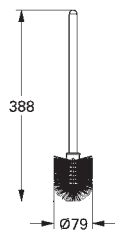

GROHE NÁHRADNÍ DÍLY K DOPLŇKŮM

Objedn. číslo

Barva

Cena (EUR)

40 206 000 N

chrom

60,00

Náhradní kartáč, komplet
GROHE StarLight chromový povrch