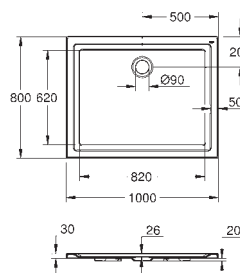

39 306 000 N

alpská bílá

130,00

Akrylová sprchová vanička 800 x 1000

rozměry: 800 x 1000 mm

hloubka: 30 mm

materiál: akryl

průměr odpadního výstupu: 90 mm

doporučený GROHE odtokový set: 49 533 000 (vertikální) a 49 534 000

(horizontální), prodáváno samostatně

doporučené instalační materiály:

MEPA univerzální rám sprchové vaničky BW 5 (150130) a nástěnná

vodítka(190032) nebo MEPA montážní rám SF (150183)

těsnění (180040)

doporučen Poresta montážní set 17014412

20 ks na paletě