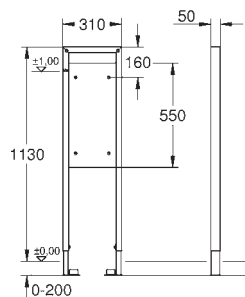

Rapid SL

Nosník pro madlo, stavební výška 1,13 m

pro upevnění opěrných madel do lehkých
příček nebo předstěnových instalací

šířka 0,31 m

ocelový rám, práškové lakování
vodovzdorná překližková deska