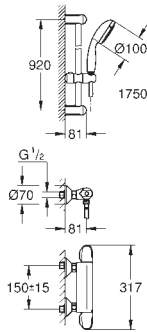

GROHE GROHTHERM 1000

Objedn. číslo

Barva

Cena (EUR)

TERMOSTATICKÉ
BATERIE

34 256 004

chrom

299,00

Grohtherm 1000

Termostatická sprchová baterie, DN 15 se sprchovou soupravou

set obsahuje:

Grohtherm 1000 termostatická sprchová baterie
(34 143 003)

Tempesta sprchový set II, 900 mm (27 646)
doporučený minimální tlak vody 1,0 bar

34 151 004

chrom

294,00