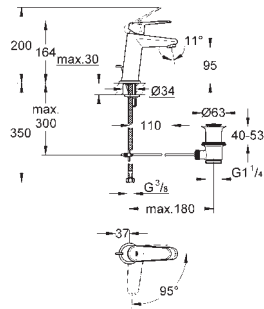

GROHE GROHE SILKMOVE ES

Objedn. číslo

Barva

Cena (EUR)

23 389 20E

chrom

181,00

Eurodisc Cosmopolitan
Páková umyvadlová baterie DN 15, velikost S
jednootvorová montáž
kovová ovládací páka
GROHE SilkMove ES 28 mm keramická
kartuše s úspornou funkcí studeného startu
s omezovačem teplot
GROHE StarLight chromový povrch
GROHE EcoJoy perlátor 5,7 l/min
GROHE QuickFix Plus rychlomontážní systém
odtoková souprava DN 32
flexi připojovací hadičky
doporučený minimální tlak vody 1,0 bar