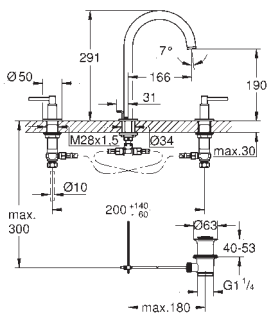

Objedn. číslo

Barva

Cena (EUR)

20 009 003	chrom	605,00
20 009 DC3	supersteel	826,00
20 009 GL3	Cool Sunrise	885,00
20 009 DA3	Warm Sunset	885,00
20 009 AL3	kartáčovaný Hard Graphite	943,00

Atrio

Umyvadlová tříťtorová baterie, DN15 velikost M

s keramickým vrškem DN 15, 90°
GROHE StarLight chromový povrch
GROHE EcoJoy 5,7 l/min perlátor s laminárním proudem
otočná výpust'
s perlátorem a dorazem
odtoková souprava DN 32
flexi připojovací hadičky mezi tělem baterie a bočními ventily
s pákovým ovládáním
Dva různé sety krytek. Jeden set s označením „H“ a „C“, druhý bez označení