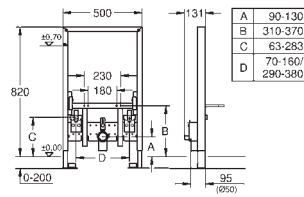

GROHE RAPID SL PRO UMYVADLO/BIDET

Objedn. číslo

Barva

Cena (EUR)

38 543 000

324,00

Rapid SL

Modul pro bidet, stavební výška 0.82 m

ocelový rám, práškové lakování, samonosný pro předstěnovou montáž nebo montáž do lehké příčky kompletně předmontováno
výškově nastavitelné objektové přípojky a připojení pro armatury
rychlé nastavení, uzamykatelné upevňovací materiál
certifikováno TÜV
nosné úchyty pro bidet
HT-odpadní koleno DN 15
těsnění Ø 32 mm
2 odhlučňené přípojky pro armatury DN 15

upevňovací materiál pro bidet

nástěnný držák 38 558 00M pro montáž na zeď je nutné objednat zvlášť

38 558 00M

19,00