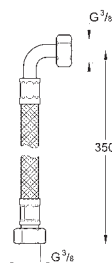

45 704 000

chrom

52,00

Přípojná hadička

300 mm
DN 10 x DN 10

SPECIÁLNÍ
BATERIE