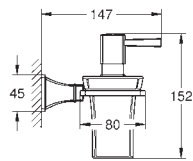

GROHE GRANDERA

Objedn. číslo

Barva

Cena (EUR)

40 627 000	N	chrom	174,17
40 627 IG0	N	chrom / zlatá	224,17

Grandera
Držák s keramickým dávkovačem mýdla
materiál: keramika / kov
objem nádoby 110 ml
GROHE StarLight chromový povrch