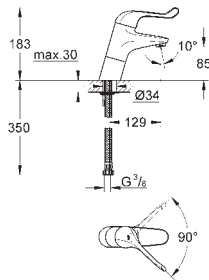

Euroeco Special / SSC

Páková bezpečnostní směšovací baterie DN 15 pro umyvadlo
jednootvorová montáž

hladké tělo, vysoké provedení

GROHE StarLight chromový povrch

GROHE EcoJoy technologie pro nízkou spotřebu vody a perfektní průtok

keramická kartuše 46 mm s technologií

GROHE SilkMove

variabilně nastavitelný omezovač průtoku

variabilně nastavitelný omezovač teploty

nastavitelné min. množství 6 l/min.

laminární perlátor 9 l/min

kovová ovládací páka

délka páky 120 mm

GROHE QuickFix rychlomontážní systém

flexi připojovací hadičky

doporučený minimální tlak vody 1,0 bar

32 795 000

chrom

408,00