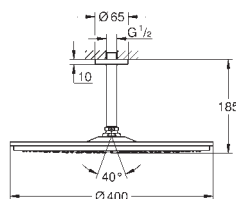

chrom

437,00

dtto, bez omezení průtoku

26 256 000

chrom

795,00

Rainshower Cosmopolitan 400

Hlavová sprcha set stropní 142 mm, 1 proud