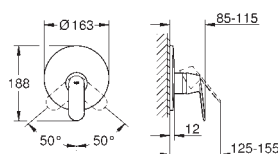

19 383 000

chrom

124,00

Eurosmart Cosmopolitan Páková sprchová baterie

sada pro kompletní instalaci pomocí podomítkového tělesa

35 501 000

bez podomítkového tělesa

kovová ovládací páka

GROHE StarLight chromový povrch

těsnění rozety a šroubů

nástěnná rozeta

skryté upevnění