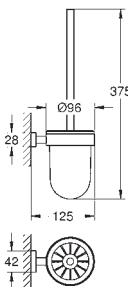

40 513 001 N

chrom

55,41

Essentials Cube

Souprava na čištění toalety

materiál: sklo / kov
montáž na stěnu
skryté upevnění
GROHE StarLight chromový povrch

40 791 001 N

bílá

5,16

40 791 KS1 N

velvet black - černá

5,16

Náhradní kartáč, hlavice

40 392 000 N

chrom

29,00

Náhradní kartáč

40 393 000 N

daVinci saténová bílá

23,00

Náhradní sklo