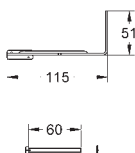

43 617 000

85,00

Držák motoru
pro Rapid SL 38 675
provedení pro tělesně postižené
od poloviny roku 2008
pro instalaci infračervené elektroniky