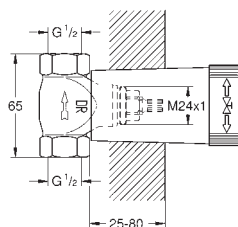

pro instalaci sprch.kombinací řady Grotherm
vestvitelný box s odnímatelným ochranným krytem
vodotěsná základní membrána pro těsnění na zed'
pro instalaci do sádkartonu
body uchycení pro montáž před a za zed'
tělo z DR mosazi
předmontovaná keramická hlava DN 20
Přípojovací závit přívodů DN 15 vněj
průtok:
55 l/min. při 3 bar
Montážní hloubka 70 - 95 mm
doporučený minimální tlak vody 1,0 bar