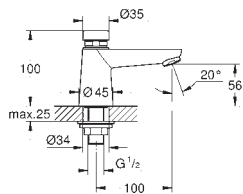

GROHE EUROECO COSMOPOLITAN T

Objedn. číslo

Barva

Cena (EUR)

36 265 000

chrom

130,00

Euroeco Cosmopolitan T

Samouzávěrný stojánkový ventil, DN 15

pro studenou nebo předem smíšenou vodu

označení modrá/červená

GROHE StarLight chromový povrch

3 nastavení času: krátký - střední - dlouhý (tovární nastavení:

krátký), cca 7, 15, 30 sec (v závislosti na tlaku)

doporučený minimální tlak vody 1,0 bar