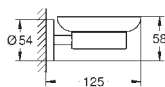

GROHE ESSENTIALS

Objedn. číslo Barva Cena (EUR)

40 444 001 N	chrom	26,66
40 444 DC1 N	supersteel	37,49
40 444 EN1 N	kartáčovaný nikel	42,91

Essentials

Miska na mýdlo s držákem

materiál: sklo / kov

set obsahuje:

držák (40 369 001)

miska (40 368 001)

skryté upevnění

GROHE StarLight chromový povrch

vhodné pro šroubování (obsahuje šrouby a hmoždinky) a lepení

(lepidlo 40 915 000 je nutné objednat zvlášť)