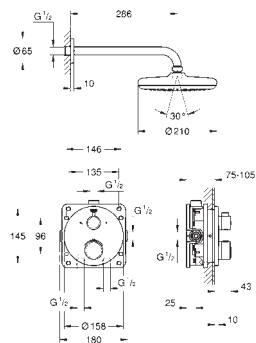

35 600 000

GROHE Rapido SmartBox univerzální vestavbové těleso

92,00

34 726 000

chrom

695,00

Grotherm

Sprchový set Perfect se sprchou Tempesta 210