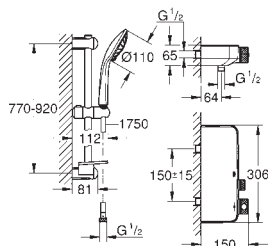

Grotherm SmartControl

Termostatická sprchová baterie, DN 15 se sprchovou soupravou

set obsahuje:

Grotherm SmartControl termostatická sprchová baterie (34 719 000)

Euphoria 110 masážní sprchová souprava, 900 mm (27 226 001)

34 720 000

chrom

499,00