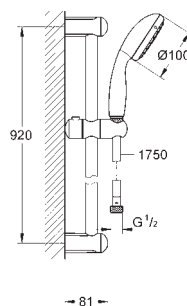

Tempesta 100
Sprchová tyč set 1 proud
set obsahuje:
ruční sprcha (27 923)
sprchová tyč 900 mm (27 524)
sprchová hadice Relexaflex
1750 mm DN 15 x DN 15 (28 154)
GROHE EcoJoy 9,5 l/min omezovač průtoku
GROHE DreamSpray perfektní vodní paprsky
GROHE StarLight chromový povrch
GROHE SpeedClean - odstranění
vodního kamene přetřením
Vnitřní WaterGuide pro delší životnost
ShockProof silikonový kroužek proti poškození
způsobeném spadnutím sprchy
vhodné pro průtokové ohřívače vody
doporučený minimální tlak vody 1,0 bar

27 854 001 chrom 56,00

dtto, bez omezení průtoku

27 601 10E chrom 43,00