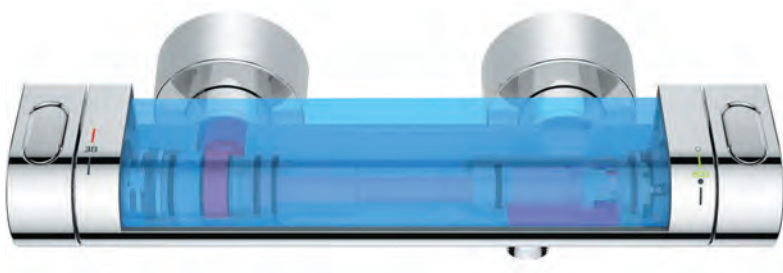

Bezpečí v koupelně = 100 % GROHE CoolTouch Bez rizika popálení o horký povrch

Bezpečná konstrukce s chlazením vody