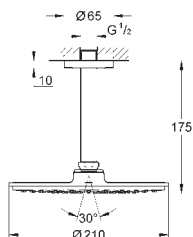

26 459 000

chrom

234,00

Euphoria 260

Hlavová stropní sprcha 380 mm, 3 proudy

set obsahuje:

hlavová sprcha Euphoria 260 (26 457)

3 sprchové proudy:

Rain, SmartRain, Jet

sprchové rameno Rainshower 380 mm (28 361 000)

GROHE EcoJoy 9,5 l/min omezovač průtoku

GROHE DreamSpray perfektní vodní paprsky

GROHE StarLight chromový povrch

GROHE SpeedClean - odstranění

vodního kamene přetřením

Vnitřní WaterGuide pro delší životnost

vhodné pro průtokové ohřívače vody

doporučený minimální tlak vody 1,0 bar