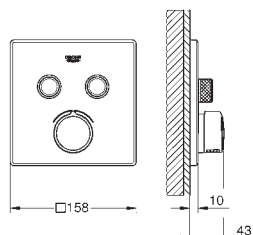

SmartControl

Krytka podomítkové baterie s 2 ventily

sada pro kompletní instalaci pomocí podomítkového tělesa
GROHE Rapido SmartBox 35 600 000
kovová rozeta s **GROHE QuickFix** (krytá rozeta s těsněním, skryté připevnění), nastavitelná 6°
GROHE StarLight chromový povrch
SmartControl tlačítko ON-OFF, ovládání proudu od EcoJoy do plného proudu Full Flow
vyměnitelné symboly
kartuše pro míchání teploty
výstupy mohou být spuštěny současně
bez podomítkového tělesa
průtok:
výstup B = 23 l/min
výstup C = 25 l/min
výstup B + C = 27 l/min

35 600 000

92,00

GROHE Rapido SmartBox univerzální vestavbové těleso

29 149 000

chrom

549,00