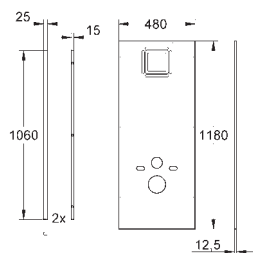

GROHE RAPID SL PŘÍSLUŠENSTVÍ

Objedn. číslo

Barva

Cena (EUR)

38 636 001

217,00

Rapid SL
Sádkartonové obložení pro závěsné WC
stavební výška 1,13 m
sádkartonová deska 1190 x 480 x 12,5 mm
se všemi výřezy
samořezné šrouby
2 pozinkované podporné konzoly s upevňovacími šrouby