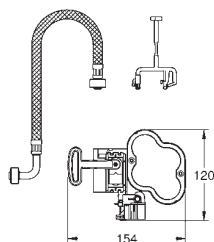

Rádiová elektronika

pro WC s nádržkou GD2
přijímač 868,4 MHz
bezdrátový nástěnný spínač 39 142 000 nebo rádiový vysílač 38 758 000
pro nosné lišty pro handicapované s rádiovým vysílačem Hewi, Keuco, Lehnen, Normbau, Pressalit, AMS, Deubad, Erlau, FRELU, FSB
servomotor
integrovaná schránka na baterie 4 x 1,5 V Mono D (LR20)
nastavení objemu vody při splachování
nastavení splachování
možné nastavit interval splachování 72 h
možnost duálního splachování (6/3 nebo 9/4.5 l)
tlačítko na ovládání WC a baterie nejsou součástí
certifikace CE

39 142 000

269,00