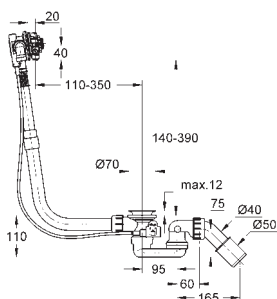

28 991 000

352,00

Talentofill
Vanová napouštěcí, odtoková a přepadová souprava
pro tvarované vany
bez montážních dílů
se zápachovou zátkou a odpadním kolénem 45°
bez přerušovače potrubí
vestavba dle DIN 1988
jen s přerušovačem potrubí
typ A2 (28 994)
nebo přípojovací set+E2652 Talentofill (28 995)