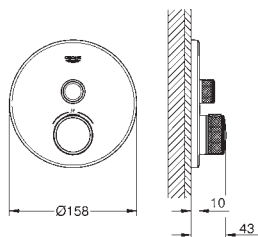

GROHE GROHTHERM SMARTCONTROL

Objedn. číslo Barva Cena (EUR)

29 118 000	chrom	545,00
29 118 DC0	supersteel	743,00
29 118 AL0	kartáčovaný Hard Graphite	849,00

Grotherm SmartControl

Termostat pro podomítkovou instalaci s jedním ventilem

sada pro kompletní instalaci pomocí podomítkového tělesa
GROHE Rapido SmartBox 35 600 000
kovová rozeta s **GROHE QuickFix** (krytá rozeta s těsněním, skryté připevnění), nastavitelná 6°
GROHE StarLight chromový povrch
SmartControl tlačítko ON-OFF, ovládání proudu od EcoJoy do plného proudu Full Flow
vyměnitelné symboly
kompaktní kartuše GROHE TurboStat s voskovým termočlánkem
GROHE ProGrip s rýhovanou strukturou
GROHE SafeStop bezpečnostní tlačítko na 38°C
Volitelný omezovač teploty GROHE SafeStop Plus na úrovni 43°C / 46°C
vestavěné jednosměrné ventily a zachytávače nečistot bez podomítkového tělesa
průtok:
výstup A (k externímu vypínači) = 34 l/min
výstup B/C = 29 l/min

35 600 000		92,00

GROHE Rapido SmartBox univerzální vestavbové těleso

29 119 000	chrom	593,00
29 119 DC0	supersteel	809,00
29 119 AL0	kartáčovaný Hard Graphite	925,00