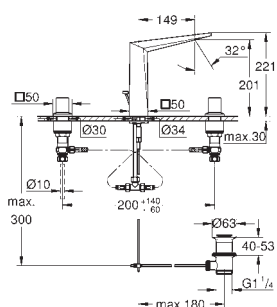

20 344 000	chrom	923,00
20 344 DC0	supersteel	1 300,00
20 344 A00	Hard Graphite	1 390,00
20 344 AL0	kartáčovaný Hard Graphite	1 480,00

Allure Brilliant

Umyvadlová tříotvorová baterie, DN15 velikost M

s keramickým vrškem DN 15, 90°

GROHE StarLight chromový povrch

GROHE EcoJoy omezovač průtoku 5.0 l/min.

vpust s perlátorem

odtoková souprava DN 32

tlakové, flexi přípojné hadičky mezi

středním tělesem a bočními ventily

doporučený minimální tlak vody 1,0 bar