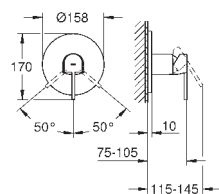

GROHE Plus
Páková sprchová baterie
sada pro kompletní instalaci pomocí podomítkového tělesa
GROHE Rapido SmartBox 35 600 000
keramická kartuše 46 mm s technologií **GROHE SilkMove**
GROHE StarLight chromový povrch
kování **GROHE QuickFix** s krytým těsněním a upevňovacími prvky
kovový panel s možností dodatečného upevnění polohy až o 6°
kovová ovládací páka
průtok: výstup B nebo C = 30 l/min
bez podomítkového tělesa

35 600 000

92,00

GROHE Rapido SmartBox univerzální vestavbové těleso

24 060 003

chrom

232,00

24 060 DC3

supersteel

314,00

24 060 AL3

kartáčovaný Hard Graphite

359,00