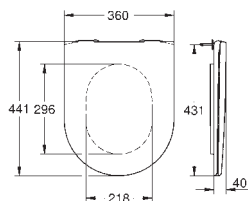

39 576 000 N

alpská bílá

70,00

Essence
WC sedátko
s poklopem
snadná demontáž WC sedátka
odnímatelné
materiál: Duroplast
včetně montážní sady
kompatibilní se všemi WC mísami Essence
7 ks na paletě