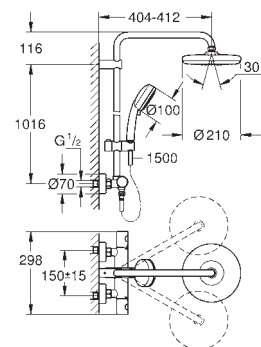

26 302 001

chrom

540,00

Tempesta Cosmopolitan System 210 Sprchový systém s termostatem na zed'

set obsahuje:

horizontální otočné sprchové rameno 390 mm

nástěnný termostát s aquadimmerem

umožňuje změnu mezi:

hlavová sprcha Tempesta 210 (26 408)

sprchový proud: Rain

s otočným kloubem

otočný úhel $\pm 15^\circ$

ruční sprcha Tempesta Cosmopolitan 100 (27 571 001)

2 sprchové proudy

Rain, Jet

výškově nastavitelná s kluzákem

Relexaflex sprchová hadice 1500 mm (28 161)

kompaktní kartuše GROHE TurboStat s voskovaným termočlánkem

GROHE SafeStop bezpečnostní tlačítko na 38°C

Volitelný omezovač teploty GROHE SafeStop Plus na úrovni 43°C

GROHE DreamSpray perfektní vodní paprsky

GROHE StarLight chromový povrch

GROHE SpeedClean - odstranění

vodního kamene přetřením

Vnitřní WaterGuide pro delší životnost

vhodné pro průtokové ohřivače od 18 kW

minimální průtok 7 l/min

doporučený minimální tlak vody 1,0 bar

volitelné příslušenství: GROHE EasyReach přihrádka (26 362)