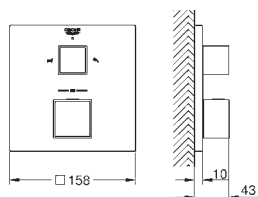

Grotherm Cube
Termostatická baterie pro 2 výstupy s integrovaným uzavíracím/přepínacím ventilem

sada pro kompletní instalaci pomocí podomítkového tělesa
GROHE Rapido SmartBox 35 600 000
kompaktní kartuše GROHE TurboStat s voskovým termočlánkem
GROHE StarLight chromový povrch
kování GROHE QuickFix s krytým těsněním a upevňovacími prvky
kovový panel s možností dodatečného upevnění polohy až o 6°
natištěné symboly pro sprchovou a vanovou výpusť
GROHE SafeStop bezpečnostní tlačítko na 38°C
Volitelný omezovač teploty GROHE SafeStop Plus na úrovni 43°C / 46°C
GROHE AquaDimmer, integrovaný uzavírací/přepínací ventil
průtok: výstup B = 27 l/min, výstup C = 30 l/min
bez podomítkového tělesa

35 600 000 92,00

GROHE Rapido SmartBox univerzální vestavbové těleso

34 741 000 chrom 1 400,00