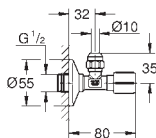

GROHE ROHOVÉ VENTILY

Objedn. číslo

Barva

Cena (EUR)

22 039 000	chrom	8,60
22 039 DC0	supersteel	12,00
22 039 BE0	leštěný nikel	13,00
22 039 EN0	kartáčovaný nikel	14,00
22 039 GL0	Cool Sunrise	13,00
22 039 GN0	kartáčovaný Cool Sunrise	14,00
22 039 DA0	Warm Sunset	13,00
22 039 DL0	kartáčovaný Warm Sunset	14,00
22 039 A00	Hard Graphite	13,00
22 039 AL0	kartáčovaný Hard Graphite	14,00

Rohový ventil, DN 15
samotěsnící připojovací závit
nástěnná přípojka DN 15
výstupní závit DN 10
s kompenzační délkou
kompresní matičkou Ø 10 mm
vodotěsné uzavírací vřeteno, mosaz, s tukovou komorou a dvojitým O-kroužkem
dlouhá spojovací hřídel
ergonomická kovová rukojeť
označení neutrální
kovová rozeta Ø 55 mm
GROHE StarLight povrch