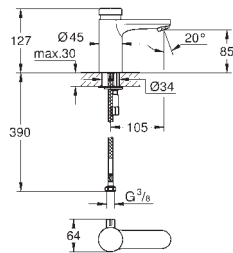

GROHE EUROSMART COSMOPOLITAN T

Objedn. číslo

Barva

Cena (EUR)

36 317 000

chrom

308,00

Eurosmart Cosmopolitan T

Samouzávěrná umyvadlová baterie se směšovacím zařízením a nastavitelným omezočem teploty

GROHE StarLight chromový povrch
3 nastavení času: krátký - střední - dlouhý (tovární nastavení: krátký), cca 7, 15, 30 sec (v závislosti na tlaku)
tlakový rozptyl 0,5 - 6 bar
2 flexi přípojné hadice
jednosměrný ventil
zachytávač nečistot,

36 318 000

chrom

331,00

dtto, s odtokovou soupravou DN32