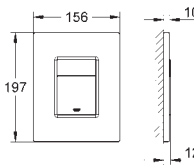

GROHE StarLight chromový povrch

GROHE EcoJoy technologie pro nízkou
spotřebu vody a perfektní průtok

38 732 SD0

nerez ocel, kartáčovaná

168,00

Skate Cosmopolitan

Ovládací tlačítko z ušlechtilé oceli

pro 2-činné splachování, a nebo funkci start/stop
pro pneumatický odtokový ventil AV1
vertikální montáž
156 x 197 mm