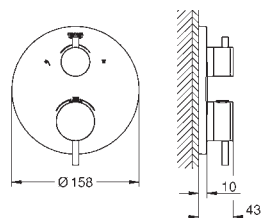

Atrio

Termostatická baterie pro 2 výstupy s integrovaným uzavíracím/přepínacím ventilem

sada pro kompletní instalaci pomocí podomítkového tělesa
GROHE Rapido SmartBox 35 600 000
kompaktní kartuše GROHE TurboStat s voskovým termočlánkem
GROHE StarLight chromový povrch

kování GROHE QuickFix s krytým těsněním a upevňovacími prvky
kovový panel s možností dodatečného upevnění polohy až o 6°

natištěné symboly pro hlavovou a ruční sprchu

GROHE SafeStop bezpečnostní tlačítko na 38°C

Volitelný omezovač teploty GROHE SafeStop Plus na úrovni 43°C / 46°C

GROHE AquaDimmer, integrovaný uzavírací/přepínací ventil

kovové kohouty

průtok: výstup B = 27 l/min, výstup C = 30 l/min

bez podomítkového tělesa

35 600 000		92,00
GROHE Rapido SmartBox univerzální vestavbové těleso