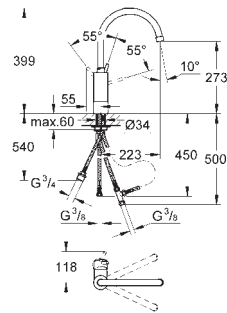

32 666 001

chrom

381,00

Concetto
Páková dřezová baterie, DN 15
integrovaný předuzávěr
vysoká výpusť
jednootvorová montáž
GROHE StarLight povrch
keramická kartuše s technologií
GROHE SilkMove 35 mm
perlátor
variabilně nastavitelný omezovač průtoku
otočná výpusť
otočný úhel 90°
flexi přípojovací hadičky
GROHE QuickFix rychlomontážní systém