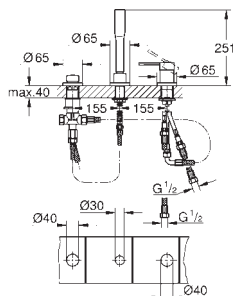

19 976 001	chrom	562,00

Essence

páková vanová tří otvorová kombinace

Tří otvorová instalace
keramická kartuše s technologií
GROHE SilkMove 35 mm
GROHE StarLight chromový povrch
ovládacího prvku pákové baterie,
přepínání vana/sprcha
ruční sprcha 27 400 000
kovová sprchová hadice 2000 mm
flexi připojovací hadičky
přípojka pro sprchovou hadici
zajištěno proti zpětnému toku
pro použití s 29 037 000
pro kombinaci s Talentofill 28 990 / 28 991