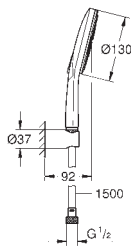

26 581 LSO

měsíční bílá

119,00

Rainshower SmartActive 130 Set pro upevnění na zeď se 3 proudy

set obsahuje:

Rainshower SmartActive 130 ruční sprcha (26 574)

nástěnný držák sprchy (27 056)

Sprchová hadice Silverflex 1 500 mm (28 364)

GROHE EcoJoy 9,5 l/min omezovač průtoku

GROHE DreamSpray perfektní vodní paprsky

GROHE StarLight povrch

GROHE SpeedClean - odstranění

vodního kamene pětřením

Vnitřní WaterGuide pro delší životnost

Twistfree - zabraňuje zkroucení

sprchové hadice

vhodné pro průtokové ohřivače vody

doporučený minimální tlak vody 1,0 bar

Dostupné od července 2020