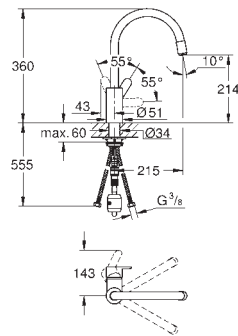

31 126 004

chrom

227,00

Eurostyle Cosmopolitan

Páková dřezová baterie, DN 15

vysoká výpusť
jednootvorová montáž
GROHE StarLight chromový povrch
keramická kartuše s technologií
GROHE SilkMove 35 mm
GROHE EasyDock
GROHE Zero vedení vody uvnitř - bez niklu a olova
vytahovací perlátor
variabilně nastavitelný omezovač průtoku
otočná výpusť
úhel otočení 360°
zajištěno proti zpětnému toku
flexi připojovací hadičky
GROHE QuickFix rychlomontážní systém