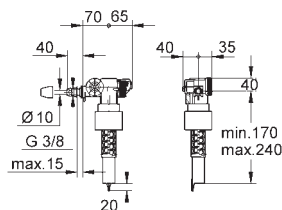

GROHE PŘÍSLUŠENSTVÍ K WC NÁDRŽKÁM

Objedn. číslo

Barva

Cena (EUR)

37 095 000

30,00

Napouštěcí ventil DN 15

DN 10
univerzální použití
bez distančního kusu
odnímatelná krytka a škrtdlo

**) možnost zkrácení max.o 100 mm

42 253 000

79,00

Vypouštěcí ventil Df