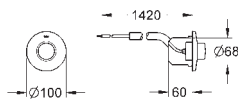

Pneumatické ovládání

GROHE StarLight chromový povrch
tlačítkové ovládání s rozetou Ø 100 mm
pneumatická hadička 1,50 m
bez krycí destičky

36 407 001

447,00