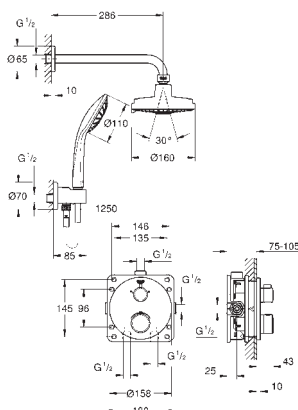

34 732 000

chrom

1 240,00

Grotherm

Sprchový set Rainshower Cosmopolitan 210

set obsahuje:

- Sada Grotherm pro kompletní instalaci s přepínačem Aquadimmer (24 076)
- univerzální podomítkové těleso GROHE Rapido SmartBox Universal, 1/2" (35 600)
- kovová hlavová sprcha Rainshower Cosmopolitan 210 (28 373)
- Rainshower sprchové rameno 286 mm (28 576)
- ruční sprcha Sena (28 034)
- Sprchový nástěnný držák Rainshower (27 074 000)
- Přípojka do sprchové výpusti Rainshower (27 057 000)
- Silverflex sprchová hadice 1 250 mm 1/2" x 1/2" (28 362)