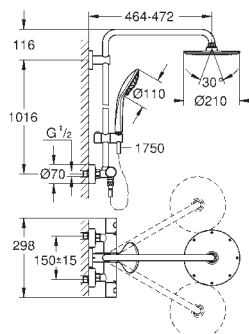

GROHE EUPHORIA SYSTEM

Objedn. číslo

Barva

Cena (EUR)

27 964 000

chrom

780,00

Euphoria System 210

Sprchový systém s termostatem na zeď

set obsahuje:

horizontální otočné sprchové rameno 450 mm

nástěnný termostat s aquadimmerem

umožňuje změnu mezi:

hlavová sprcha kovová Rainshower Cosmopolitan 210 (28 368 000)

sprchový proud: Rain

s otočným kloubem

otočný úhel $\pm 15^\circ$

ruční sprcha Euphoria 110 Massage (27 221 000)

výškově nastavitelná s kluzákem

Silverflex sprchová hadice 1 750 mm (28 388 000)

kompaktní kartuše GROHE TurboStat s voskovým termočlánkem

GROHE SafeStop bezpečnostní tlačítko na 38°C

Volitelný omezovač teploty GROHE SafeStop Plus na úrovni 43°C

GROHE DreamSpray perfektní vodní paprsky

GROHE StarLight chromový povrch

GROHE SpeedClean - odstranění

vodního kamene přetřením

Vnitřní WaterGuide pro delší životnost

Twistfree - zabraňuje zkroucení

sprchové hadice

GROHE MetalGrip ergonomicky tvarovaná kovová raménka

vhodné pro průtokové ohřivače od 18 kW

minimální průtok 7 l/min

doporučený minimální tlak vody 1,0 bar

volitelné příslušenství: GROHE EasyReach přihrádka (26 362)

26 249 000

chrom

673,00