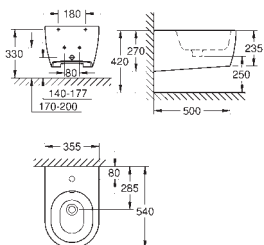

39 574 00H N

alpská bílá

252,00

Essence
Závěsný bidet
1 otvor na baterii
s přepadem
včetně montážní sady
glazovaná hladká keramika
spodní skrytá instalace
PureGuard zářivě bílá keramika s antibakteriálními
ionty zabraňujícími růstu bakterií
16 ks na paletě