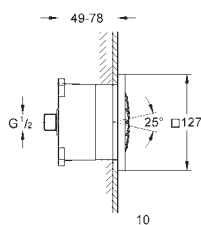

Rainshower F-Series 5"

Boční sprcha s jedním proudem

normální sprška

boční sprcha

127 x 127 mm

regulátor směru průtoku na kloubu

(otočný o +/- 12,5°)

přípojný závit DN 15

GROHE DreamSpray perfektní vodní paprsky

GROHE StarLight chromový povrch

šroub na regulaci průtoku

GROHE SpeedClean - odstranění

vodního kamene přetřením

vhodné pro průtokové ohřivače vody

27 253 000

chrom

189,00