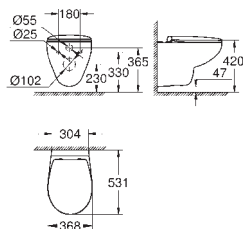

**Bau Ceramic
Závěsné WC**

WC sedátko a poklop softclose
pro podomítkové nádrže
hluboké splachování
záchodová mísa bez okrajového splachovacího kruhu (rimless)
zadní odpad
objem spláchnutí 6/3 l
glazovaná hladká keramika
12 ks na paletě

39 497 000 N

alpská bílá

94,00