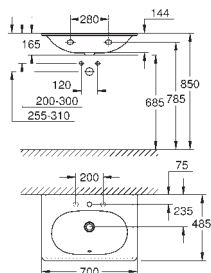

LINEARE

39 564 00H N

alpská bílá

181,00

**Essence
Závěsné umyvadlo 70**

závěsné
s 1 otvorem připraveným a 2 otvory předpřipravenými
s přepadem na straně naproti kohoutku
700 x 485 mm
vhodné pro poloviční i plný podstavec
glazovaná hladká keramika
PureGuard zářivě bílá keramika s antibakteriálními
ionty zabraňujícími růstu bakterií
12 ks na paletě