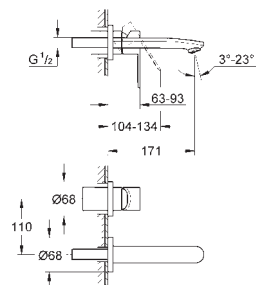

19 571 002

chrom

241,00

Eurostyle Cosmopolitan
Umyvadlová dvouotvorová baterie, velikost S
montáž na stěnu
sada pro kompletní instalaci pomocí podomítkového tělesa
32 635 000
bez podomítkového tělesa
kovová rozeta
kovová ovládací páka
GROHE StarLight chromový povrch
GROHE AquaGuide nastavitelný perlátor
rozteč 110 mm
rozpětí 171 mm