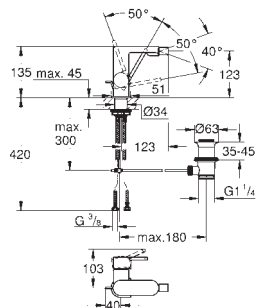

29 306 003

chrom

302,00

dtto, rozpětí 203 mm

23 200 000

258,00

Pákové podomítkové univerzální montážní těleso, DN 15

pro dvouotvorové umyvadlové baterie
k vestavbě do stěny
bez montážních dílů
keramická kartuše s technologií
GROHE SilkMove 35 mm
variabilně nastavitelný omezovač průtoku
montážní hloubka 45 - 75 mm
mosaz DR nekorodující
montážní šablona