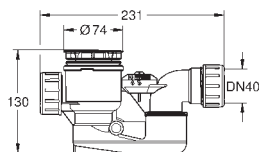

49 113 000
49 113 SH0

chrom
alpská bílá

2 260,00
2 290,00

Essence
Odpadová souprava pro volně stojící vany
duální funkce přepadu a odvodu odpadních vod
skrytý přepad
elektronický sensor odemkne přepad pro odtok vody
k instalaci je nutné síťové napájení