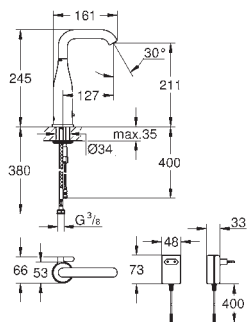

36 444 000

chrom

694,00

Essence E

Infračervená elektronická umyvadlová baterie DN 15 se směšovacím zařízením a nastavitelným omezovačem teploty

s infračerveným senzorem pro potřeby monitoringu stavu, konfigurace a potřeby servisu s traťem 100-230 V AC, 50-60 Hz, 6 V DC
GROHE StarLight chromový povrch nastavitelné otočení o 0° / 150° / 360° laminární regulátor proudu 5,0 l/min flexi připojovací hadičky jednosměrný ventil zachytávač nečistot integrovaný magnetický ventil GROHE QuickFix rychlomontážní systém 7 přednastavených programů: automatické proplachování tepelná desinfekce režim čištění další funkce a precizní nastavení prostřednictvím dálkového ovladače 36 407 certifikace CE skupina armatur I, přezkoušeno dle DIN 4109 zajištění armatur IP 59K doporučený minimální tlak vody 1,0 bar

36 445 000

chrom

664,00