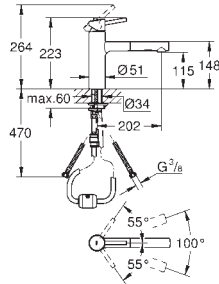

30 273 001
30 273 DC1

chrom
supersteel

306,00
399,00

Concetto
Páková dřezová baterie, DN 15

středová výpusť
jednootvorová montáž
GROHE StarLight povrch
keramická kartuše s technologií
GROHE SilkMove 35 mm
sítko
vytahovací duální sprška - přepínání mezi normálním a sprchovým proudem
přepínání: perlátor/SpeedClean sprchový proud
automatické zpětné přepínání na perlátor
variabilně nastavitelný omezovač průtoku
otočná litá výpusť
úhel ovládání 100°
zajištěno proti zpětnému toku
integrovaná zpětná klapka
flexi přípojovací hadičky
GROHE QuickFix rychlomontážní systém