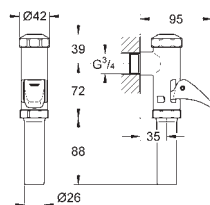

37 141 000

chrom

121,00

DAL-Plnoautomatický splachovač pro WC

DN 20
mosaz
GROHE StarLight chromový povrch
pro klosety s mělkým a hlubokým
splachováním
s plnoautomatickou regulací splachovacího proudu
použitelné od průtokového tlaku 1,2 - 5,0 barů
skupina armatur II