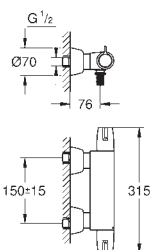

Grotherm Special
Termostatická lékařská baterie, DN15
montáž na stěnu
kovové ergonomické rukojeti
s keramickým vrškem DN 15, 90°
kompaktní kartuše GROHE TurboStat s voskovaným termočlánkem
ovládání teploty s nastavitelným dorazem
35°C - 43°C
snadná termální dezinfekce pomocí speciálního
klíče 47 994 000, nutné dokoupit zvlášť
integrováný uzávěr smíšené vody
spodní vývod pro výtokové trubice 13 378 nebo 13 380
ovladač teploty s bezpečnostní zarážkou z kovu
zachytávač nečistot
s S-přípojkami s krytkami
GROHE Quickfix pro rychlou výměnu zpětných ventilů v připojeních
100% GROHE CoolTouch sestávající z vždy
chladného povrchu a CoolTouch S - přípojek
GROHE StarLight chromový povrch
GROHE SafetyPlus

13 378 000

chrom

117,00