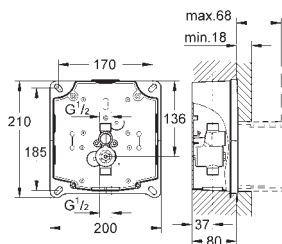

GROHE Rapido UMB

vestavbová souprava pro pisoár

pro manuální ovládání nebo pro elektroniku Tectron 6 V

předuzávěry

průtokový tlak min. 0,5 bar

provozní tlak max. 10 barů

posilovač průplachu

jednotka přezkoušená z výroby

vodní přípojky DN 15 vnější závit

vestavbový box s těsněním

upevňovací body pro mokrou

a suchou vestavbu