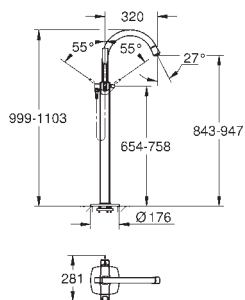

23 318 000
23 318 IGO

chrom
chrom / zlatá

1 850,00
2 400,00

Grandera

Páková vanová baterie, DN 15, montáž do podlahy

sada pro kompletní instalaci pomocí podomítkového tělesa 45 984

bez vestavbové soupravy

keramická kartuše 46 mm s technologií

GROHE SilkMove

GROHE StarLight chromový povrch

automatické přepínání: vana/sprcha

vpust s perlátorem

rozpětí 320 mm

s držákem sprchy

Grandera ruční sprcha 7,6 l

Silverflex sprchová hadice 1250 mm

zajištěno proti zpětnému toku