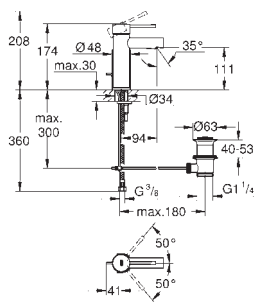

32 898 001	chrom	174,00

Essence

Páková umyvadlová baterie DN 15, velikost S

jednotvorová montáž
kovová ovládací páka
keramická kartuše 28 mm s

GROHE SilkMove

s omezovačem teplot

GROHE StarLight chromový povrch

GROHE EcoJoy perlátor 5,7 l/min

GROHE QuickFix Plus Rychloupevňovací systém

odtoková souprava DN 32

flexi přípojovací hadičky

doporučený minimální tlak vody 1,0 bar