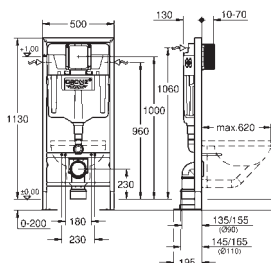

GROHE RAPID SL INSTALACE DO PROSTORU

Objedn. číslo

Barva

Cena (EUR)

38 584 001

307,00

Rapid SL

Modul pro WC, stavební výška 1.13 m splachovací nádrž GD 2, 6 - 9 l

pro montáž do prostoru,
předstěnovou montáž
nebo montáž do lehké příčky
ocelový rám, práškové lakování, samonosný
pro obložení sádkartonem, kompletně předmontováno
pevné objektové přípojky
výškově aretovatelné
upevňovací materiál
2 úchyty pro WC
upevnění keramiky
WC keramika s plochou menší než 205 mm vyžaduje
dodatečné příslušenství 38 779 000
rozeč šroubů 180/230 mm
odpadní koleno Ø 90 mm
hloubkově nastavitelné
redukce Ø 90/110 mm
přívodní a odpadní souprava

splachovací nádrž GD 2, 6 - 9 l, obsahuje:
nastaveno z výroby na 6 l - 3 l
pneumatický odtokový ventil nabízí 3 režimy chodu: 2-činné splachování, anebo
start/stop a nebo nepřerušitelné (pouze start)
přívod vody zleva / zprava nebo zezadu
skupina armatur I - nízká hlučnost
izolováno od kondenzující vody
přípojka vody DN 15 s integrovaným rohovým ventilem
a šroubovým spojem bez použití nářadí
pro instalaci není třeba nářadí
kontrolní hřídele včetně ochrany
během fáze výstavby
pro vertikální nebo horizontální použití

nástěnný držák 38 558 00M pro montáž na zeď je nutné objednat zvlášť
revizní otvor 40 911 000 pro malá ovládací tlačítka
je nutné objednat zvlášť

38 587 000

449,00