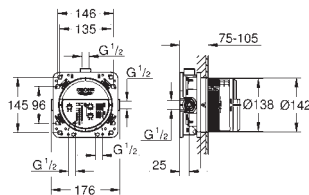

GROHE RAPIDO SMARTBOX

Objedn. číslo

Barva

Cena (EUR)

35 600 000

92,00

GROHE Rapido SmartBox
Univerzální vestavbové těleso DN 15
3 výstupy DN 15
2 vstupy dole DN 15
instalační hloubka 75 - 105 mm
spojovací jednotka
přemontovaný spouštěč
stabilní vestavný box a ochranný obal
připravené upevňovací body pro mokré i suché obložení
těsnění
bez setu pro finální instalaci