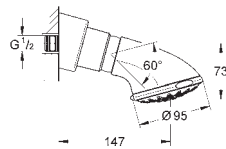

Relaxa 100 Five

Hlavová sprcha 5 proudů

Normal/Jet/Rain/Massage/Champagne

otočný kloub

úhel nastavení při montáži

přípojný závit s předmontovaným

těsněním

GROHE DreamSpray perfektní vodní paprsky

GROHE StarLight chromový povrch

GROHE SpeedClean - odstranění

vodního kamene přetřením

Vnitřní WaterGuide pro delší životnost

minimální průtok 7,5 l/min.

doporučený minimální tlak vody 1,0 bar

27 065 000

chrom

179,00