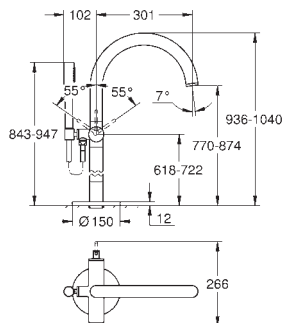

32 653 003	chrom	1 760,00
32 653 DC3	supersteel	2 390,00
32 653 GL3	Cool Sunrise	2 570,00
32 653 DA3	Warm Sunset	2 570,00
32 653 AL3	kartáčovaný Hard Graphite	2 740,00

Atrio
Páková vanová baterie s montáží do podlahy

sada pro kompletní instalaci pomocí podomítkového tělesa
45 984
bez podomítkového tělesa
keramická kartuše s technologií
GROHE SilkMove 35 mm
s omezovačem teplot
GROHE StarLight chromový povrch
automatické přepínání: vana/sprcha
vpusť s perlátorem
rozpětí 301 mm
integrovaná zpětná klapka ve výstupu
sprchy DN 15
s držákem sprchy
Sena Stick ruční sprcha (26 465)
Silverflex sprchová hadice 1250 mm
zajištěno proti zpětnému toku