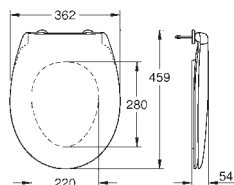

**Bau Ceramic
WC sedátko a poklop softclose**

s poklopem
snadná demontáž WC sedátka
odnímatelné
materiál: Duroplast
včetně montážní sady
kompatibilní se všemi Bau Ceramic mísami
168 ks na paletě

39 433 000 N

alpská bílá

122,00