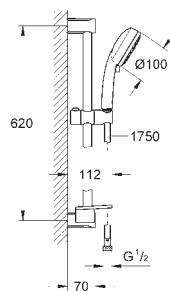

27 929 002

chrom

86,00

dtto, bez omezovače průtoku

27 928 002

chrom

76,00

**Tempesta Cosmopolitan 100
Sprchový set s tyčí, 2 proudy**