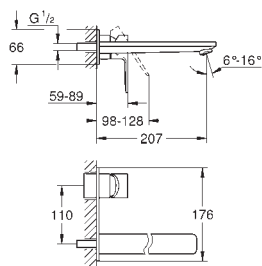

23 444 001
23 444 DC1

chrom
supersteel

297,00
418,00

Lineare

Umyvadlová dvouotvorová baterie, velikost L

montáž na stěnu
sada pro kompletní instalaci pomocí podomítkového tělesa 32 635 000
bez podomítkového tělesa
kovová rozeta
kovová ovládací páka
GROHE StarLight chromový povrch
GROHE EcoJoy perlátor 5,7 l/min
GROHE AquaGuide nastavitelný perlátor
rozteč 110 mm
rozpětí 207 mm
doporučený minimální tlak vody 1,0 bar

23 571 000

258,00