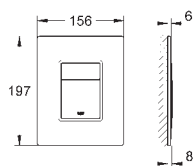

GROHE SPLACHOVACÍ TLAČÍTKA K WC

Objedn. číslo

Barva

Cena (EUR)

38 845 KSO
38 845 LSO
38 845 MFO

velvet black - černá
měsíční bílá
matná bílá

275,00
275,00
275,00

Skate Cosmopolitan