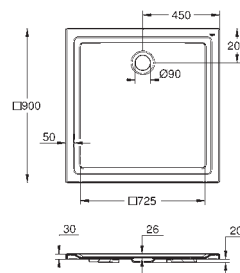

těsnění (180040)

doporučen Poresta montážní set 17014416

20 ks na paletě

39 301 000 N

alpská bílá

118,00

Akrylová sprchová vanička 900 x 900

rozměry: 900 x 900 mm