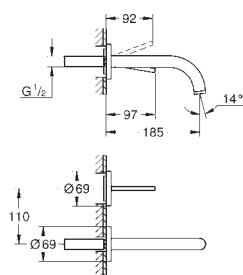

19 287 003	chrom	454,00
19 287 DC3	supersteel	619,00
19 287 GL3	Cool Sunrise	663,00
19 287 DA3	Warm Sunset	663,00
19 287 AL3	kartáčovaný Hard Graphite	707,00

Atrio
Dvoutvorová baterie s joystickem

montáž na stěnu
bez podomítkového tělesa
sada pro kompletní instalaci pomocí podomítkového tělesa 23 429 000
GROHE FeatherControl Joystick kartuše
GROHE StarLight chromový povrch
GROHE EcoJoy 5,7 l/min perlátor s laminárním proudem
rozeč 110 mm
rozpětí 185 mm