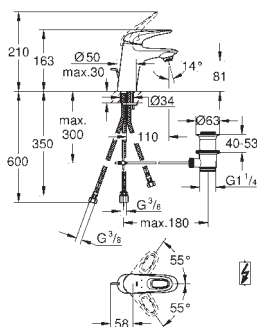

33 561 003

chrom

191,00

Eurostyle
Páková umyvadlová baterie DN 15, velikost S
jednootvorová montáž
kovová páka
keramická kartuše s technologií
GROHE SilkMove 35 mm
variabilně nastavitelný omezovač průtoku
s omezovačem teplot
GROHE StarLight chromový povrch
GROHE QuickFix rychlomontážní systém
nastavení průtoku
odtoková souprava DN 32
flexi přípojovací hadičky
pro průtokové ohřívače