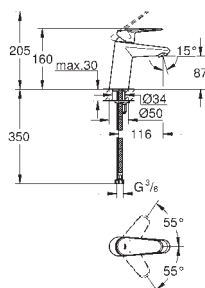

GROHE EURODISC COSMOPOLITAN

Objedn. číslo

Barva

Cena (EUR)

32 469 20E

chrom

181,00

Eurodisc Cosmopolitan

Páková umyvadlová baterie DN 15, velikost S

kovová ovládací páka
jednootvorová montáž
keramická kartuše s technologií
GROHE SilkMove 35 mm
variabilně nastavitelný omezovač průtoku
nastavitelné min. množství 2,5 l/min
omezovač teploty
GROHE StarLight chromový povrch
GROHE EcoJoy SpeedClean perlátor 5,7 l/min
GROHE QuickFix Plus instalační systém
s centrovací podporou
hladké tělo
flexi připojovací hadičky
doporučený minimální tlak vody 1,0 bar
skupina armatur I, přezkoušeno dle DIN 4109

23 448 002

chrom

214,00