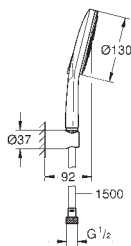

GROHE RAINSHOWER SMARTACTIVE

Objedn. číslo

Barva

Cena (EUR)

26 581 000

chrom

119,00

Rainshower SmartActive 130 Set pro upevnění na zeď se 3 proudy

set obsahuje:

Rainshower SmartActive 130 ruční sprcha (26 574)
nástěnný držák sprchy (27 056)

Sprchová hadice Silverflex 1 500 mm (28 364)

GROHE EcoJoy 9,5 l/min omezovač průtoku

GROHE DreamSpray perfektní vodní paprsky

GROHE StarLight chromový povrch

GROHE SpeedClean - odstranění

vodního kamene pětřením

Vnitřní WaterGuide pro delší životnost

Twistfree - zabraňuje zkroucení

sprchové hadice

vhodné pro průtokové ohřivače vody

doporučený minimální tlak vody 1,0 bar

Dostupné od července 2020