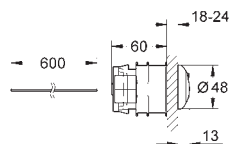

38 771 000

chrom

46,00

Pneumatické tlačítkové ovládání

pro 2-činné splachování, a nebo funkci start/stop

Ø 48 mm

v kombinaci s koupelnovým nábytkem nebo

odjímatelné opláštění cisterny

servis

pro materiál do tloušťky 18-24 mm

pneumatická hadička 600 mm

GROHE StarLight chromový povrch