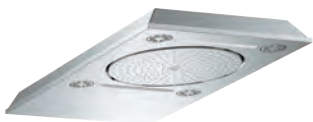

Rainshower F-Series 15"
Hlavová sprcha 3 proudy

Rain, Bokoma Spray, Waterfall a kombinace
381 mm (šířka) x 60 mm (výška) x 677 mm (hloubka)
Materiál: kov
GROHE DreamSpray perfektní vodní paprsky
GROHE StarLight chromový povrch
GROHE XL Waterfall extra široký vodopád
GROHE SpeedClean - odstranění vodního kamene přetřením
průtok jedné spršky při 3 barech:
1 x proud Rain 300 mm: cca. 20 l/min
2 x XL Vodopády: 1 Vodopád 20l, 2 Vodopády 32 l/min
4 x proud Bokoma Spray s nastavitelným úhlem 20°: 20 l/min
vyžaduje montážní set (26 042 000) – nutno objednat samostatně

hlavová sprcha je ovládána 4-mi vývody

26 042 000

233,00