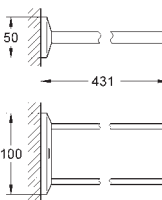

40 504 000 N

chrom

274,17

Allure Brilliant
Polička s mýdelníkem
GROHE StarLight chromový povrch

40 496 000 N

chrom

190,83

Allure Brilliant
Držák na ručníky
dvě ramena, nelze otáčet
délka 431 mm
skryté upevnění
GROHE StarLight chromový povrch