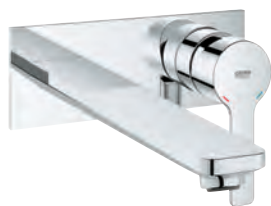

23 444 001
23 444 DC1

chrom
supersteel

297,00
418,00

Lineare

Umyvadlová dvouotvorová baterie, velikost L

montáž na stěnu
sada pro kompletní instalaci pomocí podomítkového tělesa 32 635 000
bez podomítkového tělesa
kovová rozeta
kovová ovládací páka
GROHE StarLight chromový povrch
GROHE EcoJoy perlátor 5,7 l/min
GROHE AquaGuide nastavitelný perlátor
rozteč 110 mm
rozpětí 207 mm
doporučený minimální tlak vody 1,0 bar

23 571 000

258,00