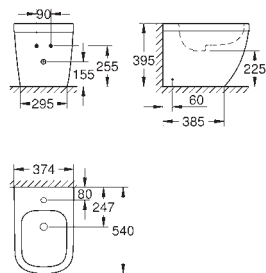

Euro Ceramic Stojící bidet

1 otvor na baterii
s přepadem
včetně montážní sady
glazovaná hladká keramika
spodní skrytá instalace
volitelné: **PureGuard** zářivě bílá keramika s antibakteriálními ionty zabraňujícími růstu bakterií (00H)
12 ks na paletě