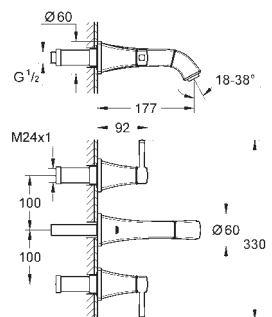

20 414 000
20 414 IGO

chrom
chrom / zlatá

461,00
599,00

Grandera
Umyvadlová tříťvorová baterie, DN 15
velikost S

montáž na stěnu
sada pro kompletní instalaci pomocí podomítkového tělesa 29 025 002 bez podomítkového tělesa
ventily na teplou a studenou vodu s keramickými vršky DN 15 - 90°
GROHE StarLight chromový povrch
GROHE EcoJoy technologie pro nízkou spotřebu vody a perfektní průtok
GROHE AquaGuide nastavitelný perlátor 5.7 l/min
rozteč 200 mm
rozpětí 177 mm

20 415 000
20 415 IGO

chrom
chrom / zlatá

510,00
663,00

dtto, rozpětí 234 mm