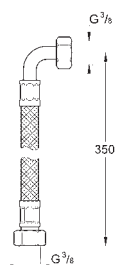

45 704 000

chrom

52,00

Přípojná hadička

300 mm
DN 10 x DN 10