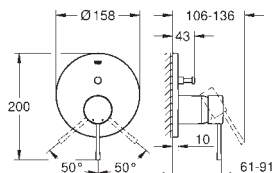

24 058 001	chrom	201,00
24 058 DC1	supersteel	275,00
24 058 BE1	leštěný nikel	294,00
24 058 EN1	kartáčovaný nikel	315,00
24 058 GL1	Cool Sunrise	294,00
24 058 GN1	kartáčovaný Cool Sunrise	315,00
24 058 DA1	Warm Sunset	294,00
24 058 DL1	kartáčovaný Warm Sunset	315,00
24 058 A01	Hard Graphite	294,00
24 058 AL1	kartáčovaný Hard Graphite	315,00

Essence

Páková baterie s 2směrným přepínačem

sada pro kompletní instalaci pomocí podomítkového tělesa
GROHE Rapido SmartBox 35 600 000
keramická kartuše 46 mm s technologií

GROHE SilkMove

GROHE StarLight chromový povrch
kování GROHE QuickFix s krytým těsněním a upevňovacími prvky
kovový panel s možností dodatečného upevnění polohy až o 6°
kovová ovládací páka

automatický 2směrný přepínač

průtok: výstup B = 27 l/min, výstup C = 27 l/min

bez podomítkového tělesa

35 600 000 92,00

GROHE Rapido SmartBox univerzální vestavbové těleso