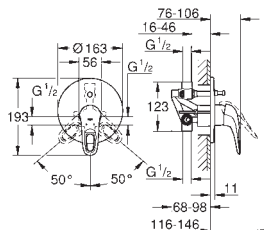

33 637 003

chrom

188,00

Eurostyle

Páková vanová baterie, DN 15

k vestavbě do stěny
keramická kartuše 46 mm s technologií
GROHE SilkMove
GROHE StarLight chromový povrch
GROHE QuickFix skryté upevnění
set obsahuje:
montážní set
(19 506 003)
s podomítkovým tělesem
variabilně nastavitelný omezovač průtoku
automatické přepínání: vana/sprcha
kovová páka
těsnění rozety a šroubů
kovová nástěnná rozeta
omezovač teploty na objednávku (46 308)