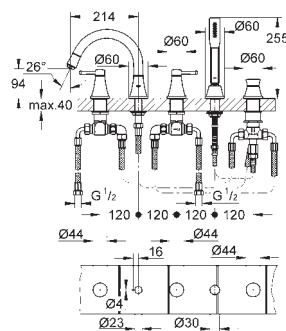

Grandera

Pětiotvorová páková vanová baterie

s keramickým vrškem DN 15, 90°
GROHE StarLight chromový povrch
set obsahuje:
předmontované upevnění výtoku
ovládací prvku pákové baterie,
vanová vpust s perlátorem a přepínačem vana/sprcha
Grandera ruční sprcha 7,6 l
kovová sprch. hadice
flexi připojovací hadičky
přípojka pro sprchovou hadici
zajištěno proti zpětnému toku
lze použít s 29 037 000
doporučený minimální tlak vody 1,0 bar

29 037 000

854,00