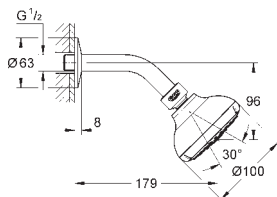

chrom

143,00

dtto bez omezení průtoku

GROHE HLAVOVÉ SPRCHY

Objedn. číslo

Barva

Cena (EUR)

27 870 001