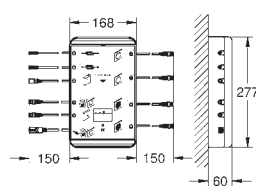

GROHE F-DIGITAL DELUXE

Objedn. číslo

Barva

Cena (EUR)

27 934 000

chrom

3 650,00

GROHE F-digital Deluxe Parní generátor 6,6 kW s parním výstupem a teplotním čidlem

set obsahuje:

parní generátor

415 x 445 x 130 mm

vhodné pro parní kabiny do 12,5 m³

napájecí napětí 400 V 3L+N+PE AC, 50 Hz

příkon 6.6 kW

vstup vody DN 20

provozní tlak 1 – 5 bar (nad tlakovým omezovačem)

automatické vypouštění

výstup vody DN 15

teplota páry: max. 55° C

parní výstup DN 15

typ ochrany IP 23

certifikace CE

s přípojovacím konektorem

modul parního výstupu

127 x 127 mm

přípojný závit DN 15

modul teplotního senzoru

60 x 60 x 12 mm

GROHE SpeedClean - odstranění

vodního kamene přetřením

GROHE StarLight chromový povrch

je potřeba montážní set (29 074 000), F-digital Deluxe box

základní jednotky (26 374 000 nebo 36 397 000), jednotka Bluetooth (36 371 000)

a různé kabelové spoje - komponenty je nutné objednat separátně

dle potřeb instalace

pro detailní plánování a informace o produktech

se obraťte na lokální zákaznický servis GROHE

SPRCHY /
SPRCHOVÉ
SYSTEMY

29 074 000

431,00

GROHE F-digital Deluxe těleso parního generátoru

pro použití s parním modulem (36 362 000 nebo 27 934 000)

set obsahuje:

- 1 montážní box pro výstup páry (115 x 115 x 49-77 mm)

- 1 montážní box pro teplotní senzor (58 x 83 x 80-105 mm)

- 1 prodloužení kabelu teplotního senzoru, 5 m

- 1 prodloužení kabelu parního generátoru, 5 m

26 374 000

1 200,00

GROHE F-digital Deluxe

Základní jednotka 4.0 Bluetooth F-Series 40" (BCU V4.0)

k ovládní světelného závěsu stropní sprch Rainshower F-Series 40

AquaSymphony

mohou být připojeny a ovládány další moduly přídatných světel, zvuku a páry

set obsahuje:

- 2 přípojky, každá pro jeden pár zvukových modulů (36 360 000)

- Jeden konektor pro jeden světelný modul (36 359 000)