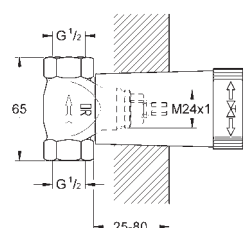

29 811 000

44,00

Podomítkový ventil, DN 15
předmontovaná keramická hlavice DN 15
180°
přípojný závit DN 15
vyrovnaní hloubky zabudování záhybovým
měchem
25 - 80 mm
mosaz DR nekorodující