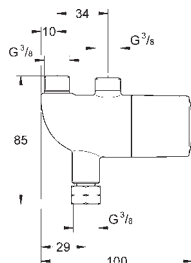

34 487 000

chrom

153,00

Grotherm Micro

Ochrana proti opaření

Nastavení teploty 15-43° C (± 2° C)
Teplná dezinfekce bez opětovného nastavování teploty
přípojka pod převlečnou maticí DN 10
nahoře vnější závit DN 10

GROHE TurboStat Termoprvek

GROHE StarLight chromový povrch
integrované zpětné klapky
sítko na nečistoty
bez řípojně sady
max. rozdíl tlaků 5:1
doporučený minimální tlak vody 1,0 bar