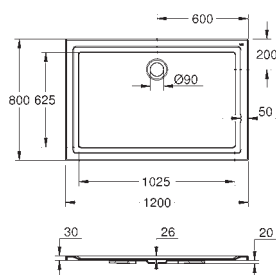

39 305 000 N

alpská bílá

199,00

Akrylová sprchová vanička 800 x 1200

rozměry: 800 x 1200 mm

hloubka: 30 mm

materiál: akryl

průměr odpadního výstupu: 90 mm

doporučený GROHE odtokový set: 49 533 000 (vertikální) a 49 534 000

(horizontální), prodáváno samostatně

doporučené instalační materiály:

MEPA montážní rám SF (150183)

prodlužovací set MR SF (150194)

výškově nastavitelný EasyLift (150193)

nástěnná vodítka pro sprchové vaničky (190032)

těsnění (180040)

doporučen Poresta montážní set 17014413

20 ks na paletě