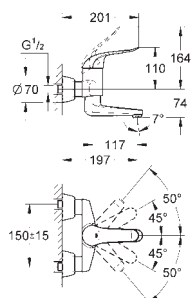

32 767 000

chrom

303,00

Euroeco Special

Páková umyvadlová baterie DN 15

montáž na stěnu

GROHE StarLight chromový povrch
keramická kartuše 46 mm s technologií

GROHE SilkMove

GROHE EcoJoy technologie pro nízkou spotřebu vody a perfektní průtok
variabilně nastavitelný omezovač průtoku
variabilně nastavitelný omezovač teploty
nastavitelné min. množství 2,5 l/min
laminární perlátor 9 l/min

otočný a upevnitelný litý výtok
rozpětí 197 mm
kovová ovládací páka
délka páky 120 mm
S-přípojky

32 771 000

chrom

339,00

dtto, s uzavíratelnými s-přípojkami, rozpětí 214 mm

SPECIÁLNÍ
BATERIE