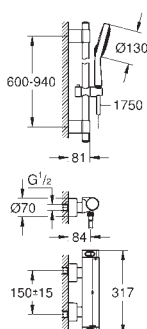

Grohtherm 2000

Termostatická sprchová baterie, DN 15 se sprchovou soupravou

set obsahuje:

termostatická sprchová baterie Grohtherm 2000 (34 169)

Power&Soul Cosmopolitan 130 sprchový set (27 734 000)