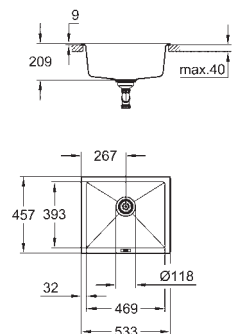

31 654 AT0 N
31 654 AP0 N

granitová šedá
granitová černá

199,17
199,17

K700 Pro hloubkovou instalaci Kompozitní dřez

model: K700U 60-C 53.3/45.7 1.0

typ instalace: standardní a hloubková

materiál: křemenný kompozit

GROHE Whisper speciální izolační vrstva

minimální velikost skříňky: 600 mm

rozměry: 533 x 457 mm

velikost sektoru dřezu: 469 x 393 x 205 mm

vnější průměr: R7, vnitřní průměr sektoru: R10

GROHE QuickFix rychlomontážní systém

velikost výřezu: 468 x 390 mm

odtok: Ø 3,5"/90 mm

možnost automatické odtokové soupravy

balení obsahuje: odpadní sadu, sítko na nečistoty, montážní sadu

množství upevňovacích prvků (standardní instalace): 6

množství upevňovacích prvků (hloubková instalace): 6