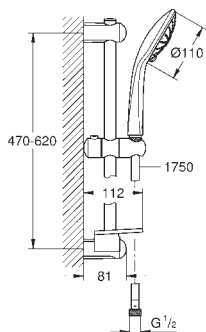

27 231 001 chrom 111,00
dtto, bez omezení průtoku

27 242 001 chrom 106,00

Euphoria 110 Duo
Sprchový set s tyčí, 2 proudy

set obsahuje:

- Ruční sprcha Euphoria 110 Duo (27 238)
- sprchová tyč, 600 mm (27 499)
- Silverflex sprchová hadice 1 750 mm (28 388 000)
- **GROHE EasyReach** polička (27 596)
- **GROHE EcoJoy** 9,5 l/min omezovač průtoku
- **GROHE DreamSpray** perfektní vodní paprsky
- **GROHE SprayDimmer** - snadné přepínání mezi sprchovými proudy
- **GROHE StarLight** chromový povrch
- **GROHE QuickFix** (horní držák nastavitelný pro přizpůsobení existujících otvorů)
- **GROHE SpeedClean** - odstranění vodního kamene přetřením
- **Vnitřní WaterGuide** pro delší životnost
- **Twistfree** - zabraňuje zkroucení sprchové hadice
- vhodné pro průtokové ohřivače vody
- doporučený minimální tlak vody 1,0 bar

27 230 001 chrom 106,00
dtto, bez omezení průtoku

27 266 001 chrom 93,00

Euphoria 110 Mono
Sprchová tyč set 1 proud

set obsahuje:

- ruční sprcha Mono 27 264
- sprchová tyč, 600 mm (27 499)
- Silverflex sprchová hadice 1 750 mm (28 388 000)
- **GROHE EasyReach** polička (27 596)
- **GROHE DreamSpray** perfektní vodní paprsky
- **GROHE StarLight** chromový povrch
- **GROHE QuickFix** (horní držák nastavitelný pro přizpůsobení existujících otvorů)
- **GROHE SpeedClean** - odstranění vodního kamene přetřením
- **Vnitřní WaterGuide** pro delší životnost
- **Twistfree** - zabraňuje zkroucení sprchové hadice
- vhodné pro průtokové ohřivače vody
- doporučený minimální tlak vody 1,0 bar