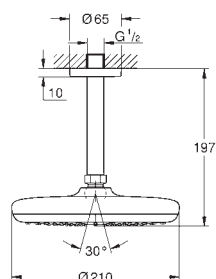

26 414 000

chrom

143,00

Tempesta 210

Hlavová sprcha set stropní 142 mm, 1 proud

set obsahuje:

hlavová sprcha Tempesta 210 9,5 l/min (26 410)

sprchový proud

Rain

sprchové rameno Rainshower stropní 142 mm (28 724 000)

GROHE EcoJoy 9,5 l/min omezovač průtoku

GROHE DreamSpray perfektní vodní paprsky

GROHE StarLight chromový povrch

GROHE SpeedClean - odstranění

vodního kamene přetřením

Vnitřní WaterGuide pro delší životnost

vhodné pro průtokové ohřivače vody

doporučený minimální tlak vody 1,0 bar

26 413 000

chrom

143,00

dtto bez omezení průtoku