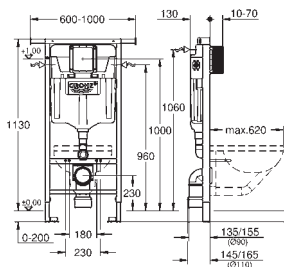

Rapid SL

Modul pro WC, stavební výška 1.13 m, pro instalační šachty
splachovací nádrž GD 2, 6 - 9 l

pro **instalační šachty**, šíře 800-1100 mm

ocelový rám, práškové lakování, samonosný

pro obložení sádkkartonem, kompletně předmontováno

pevné objektové přípojky

rychlé nastavení, uzamykatelné

upevňovací materiál

2 úchyty pro WC

upevnění keramiky

rozeč šroubů 180/230 mm

odpadní koleno Ø 90 mm

hloubkově nastavitelné

redukce Ø 90/110 mm

přívodní a odpadní souprava

splachovací nádrž GD 2, 6 - 9 l, obsahuje:

nastaveno z výroby na 6 l - 3 l

pneumatický odtokový ventil nabízí 3 režimy chodu: 2-činné splachování, anebo

start/stop a nebo nepřerušitelné (pouze start)

přívod vody zleva / zprava nebo zezadu

skupina armatur I - nízká hlučnost

izolováno od kondenzující vody

přípojka vody DN 15 s integrovaným rohovým ventilem

a šroubovým spojem bez použití nářadí

pro instalaci není třeba nářadí

kontrolní hřídele včetně ochrany

během fáze výstavby

pro vertikální nebo horizontální použití

revizní otvor 40 911 000 pro malá ovládací tlačítka

je nutné objednat zvlášť