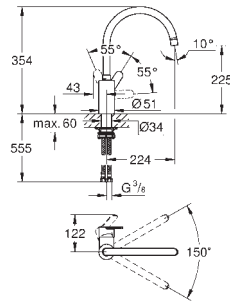

GROHE EUROSTYLE COSMOPOLITAN

Objedn. číslo

Barva

Cena (EUR)

33 975 004

chrom

200,00

Eurostyle Cosmopolitan