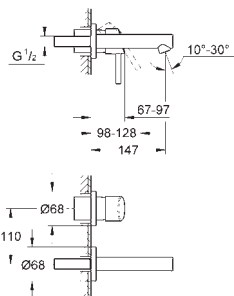

19 575 001

chrom

215,00

Concetto
Umyvadlová dvouotvorová baterie, velikost S
montáž na stěnu
sada pro kompletní instalaci pomocí podomítkového tělesa 32 635 000
bez podomítkového tělesa
kovová rozeta
kovová ovládací páka
GROHE StarLight chromový povrch
GROHE AquaGuide nastavitelný perlátor
rozeč 110 mm
rozpětí 147 mm