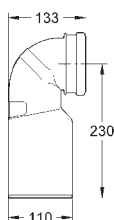

42 946 000

Odtokové koleno
vyrobene z plastu
Ø 80/100 mm

32,00