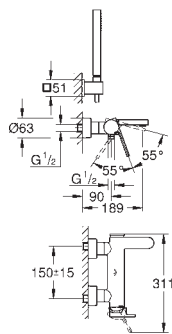

zajištěno proti zpětnému toku

33 547 003

chrom

392,00

GROHE Plus
Páková vanová baterie, DN 15
 montáž na stěnu
 kovová ovládací páka
 keramická kartuše s technologií **GROHE SilkMove** 35 mm
 s omezovačem teplot
GROHE StarLight chromový povrch
 automatické přepínání: vana/sprcha
 laminární perlátor
 výstup sprchy DN 15
 integrovaná zpětná klapka
 skryté S-připojky
 zajištěno proti zpětnému toku
 se sprchovou soupravou
 set obsahuje:
 ruční sprcha Euphoria Cube Stick (27 698 000)
 nástěnný držák sprchy (27 693 000)
 Sprchová hadice Silverflex 1 500 mm (28 364)
 doporučený minimální tlak vody 1,0 bar