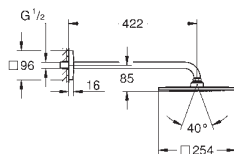

Rainshower F-Series 10" 254 x 254

Set s hlavovou sprchou 422 mm, 1 proud

set obsahuje:

hlavová sprcha Rainshower F-Series 10" (27 271 000)

sprchový proud

Rain

sprchové raménko Rainshower hranaté 422 mm (26 145 000)

GROHE DreamSpray perfektní vodní paprsky

GROHE StarLight chromový povrch

GROHE SpeedClean - odstranění

vodního kamene přetřením

DropStop žádné odkapávání z horizontální

hlavové sprchy po uzavření ventilu

vhodné pro průtokové ohřivače vody