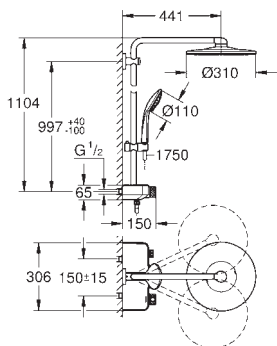

Objedn. číslo

Barva

Cena (EUR)

26 507 000
26 507 LS0

chrom
měsíční bílá

1 150,00
1 330,00

Euphoria SmartControl System 310 Duo Sprchový systém s termostatem na zed'

set obsahuje:

sprchové ramínko horizontální 450 mm
horní držák je posuvný pro využití stávajících otvorů
nástěnný SmartControl termostát

umožňuje změnu mezi:

hlavová sprcha Rainshower SmartActive 310

režim proudu GROHE PureRain a Jet

Euphoria 110 Massage ruční sprcha, bílá spodní část sprchy

3 sprchové proudy:

Rain, SmartRain, Massage

výškově nastavitelná s kluzákem

Silverflex sprchová hadice 1 750 mm (28 388 000)

GROHE DreamSpray perfektní vodní paprsky

GROHE StarLight chromový povrch

GROHE CoolTouch ochrana proti opaření

kompaktní kartuše GROHE TurboStat s voskovým termočlánkem

GROHE EcoJoy technologie pro nízkou

spotřebu vody a perfektní průtok

GROHE SafeStop při 38°C

Volitelný omezovač teploty GROHE SafeStop Plus na úrovni 43°C

SmartControl tlačítko ON-OFF, ovládání proudu

od EcoJoy do plného proudu Full Flow

integrovaná přihrádka GROHE EasyReach

GROHE SpeedClean - odstranění

vodního kamene přetřením

Vnitřní WaterGuide pro delší životnost

Twistfree - zabraňuje zkroucení

sprchové hadice

vhodné pro průtokové ohřivače od 18 kW

minimální průtok 7 l/min

doporučený minimální tlak vody 1,0 bar