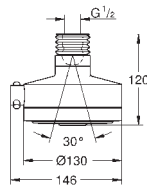

GROHE HLAVOVÉ SPRCHY

Objedn. číslo

Barva

Cena (EUR)

27 530 000

chrom

520,00

Relaxa Deluxe 130

Hlavová sprcha 4 proudy

Normal, Rain, Champagne sprška, Champagne sprška Deluxe
kulový kloub s úhlem otočení +/-20°

GROHE EcoJoy 9,5 l/min omezovač průtoku

GROHE DreamSpray perfektní vodní paprsky

GROHE StarLight chromový povrch

Vnitřní WaterGuide pro delší životnost

doporučený minimální tlak vody 1,0 bar

27 062 000

chrom

224,00