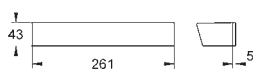

18 608 001

chrom

50,00

Grohtherm 2000

GROHE EasyReach polička

kovové provedení

odnímatelné pro snadné čištění

GROHE StarLight chromový povrch