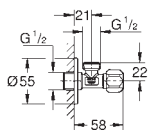

22 025 00M

chrom

52,00

Rohový ventil, DN 15

zdrsněný připojovací závit pro snadné utěsnění
nástěnná přípojka DN 15

výtok DN 15

vodotěsné uzavírací vřeteno, mosaz, s tukovou
komorou a dvojitým O-kroužkem

ergonomická rukojeť

označení neutrální

kovová rozeta Ø 55 mm

GROHE StarLight povrch

cena za kus, prodáváno po 10 kusech