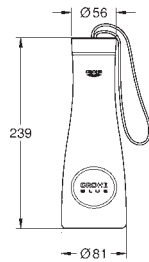

GROHE BLUE DOPLŇKY

Objedn. číslo

Barva

Cena (EUR)

40 848 000 N

8,33

GROHE Blue
Cestovní lahev
Cestovní plastová lahev s označením GROHE Blue
bez BPA (Bisfenol A)
uzávěr s poutkem
obsah 500 ml