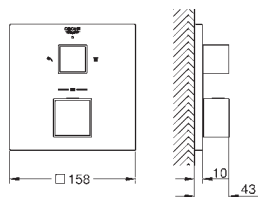

24 154 000 chrom 590,00

Grotherm Cube
Termostatická baterie pro 2 výstupy s integrovaným uzavíracím/přepínacím ventilem

sada pro kompletní instalaci pomocí podomítkového tělesa
GROHE Rapido SmartBox 35 600 000
kompaktní kartuše GROHE TurboStat s voskovým termočlánkem
GROHE StarLight chromový povrch
kování GROHE QuickFix s krytým těsněním a upevňovacími prvky
kovový panel s možností dodatečného upevnění polohy až o 6°
natištěné symboly pro hlavovou a ruční sprchu
GROHE SafeStop bezpečnostní tlačítko na 38°C
Volitelný omezovač teploty GROHE SafeStop Plus na úrovni 43°C / 46°C
GROHE AquaDimmer, integrovaný uzavírací/přepínací ventil
průtok: výstup B = 27 l/min, výstup C = 30 l/min
bez podomítkového tělesa

35 600 000 92,00

GROHE Rapido SmartBox univerzální vestavbové těleso

24 155 000 chrom 590,00