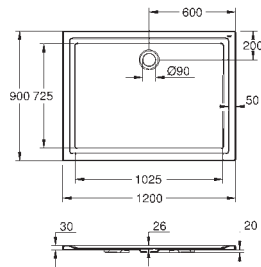

nástěnná vodítka pro sprchové vaničky (190032)

těsnění (180040)

doporučen Poresta montážní set 17014415

20 ks na paletě

39 308 000 N

alpská bílá

246,00

Akrylová sprchová vanička 900 x 1200