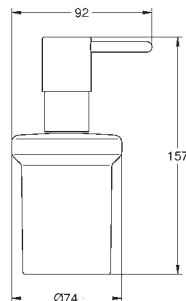

40 394 001 N

chrom

17,08

40 394 DC1 N

supersteel

24,16

40 394 AL1 N

kartáčovaný Hard Graphite

27,49

Essentials Dávkovač tekutého mýdla

materiál: sklo / kov
objem nádoby 160 ml
je kompatibilní s následujícími držáky
Essentials (40 369 xx1)
Essentials Cube (40 508)
BauCosmopolitan (40 585)
Essentials Authentic (40 652)
GROHE StarLight chromový povrch