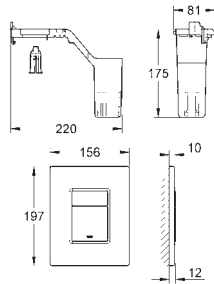

38 805 000

chrom

150,00

**Skate Cosmopolitan Set Fresh
Splachovací tlačítko**

pro 2-činné splachování, a nebo funkci start/stop

GROHE Fresh

rámeček s funkcí otevírání
s nádobkou pro umístění tablet
pouze pro bezchlórové tablety
pro pneumatický odtokový ventil AV1
horizontální a vertikální montáž

156 x 197 mm
vyrobená z ABS

GROHE StarLight chromový povrch

GROHE EcoJoy technologie pro nízkou
spotřebu vody a perfektní průtok

38 796 000

77,00