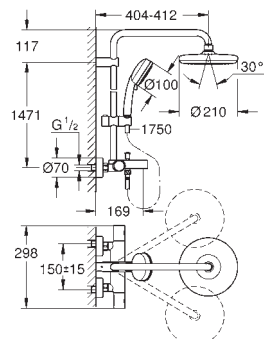

Tempesta Cosmopolitan System 210

Sprchový systém s vanovým termostatem na zeď

set obsahuje:

horizontální otočné sprchové rameno 390 mm

Podomítkový termostát Grohtherm 1000 Cosmopolitan s funkcí Aquadimmer

umožňuje změnu mezi:

hlavová sprcha Tempesta 210 (26 408)

sprchový proud: Rain

s otočným kloubem

otočný úhel $\pm 15^\circ$

vanovou vpusť

samostatný přepínač ruční sprchy

ruční sprcha Tempesta Cosmopolitan 100 (27 571 001)

2 sprchové proudy

Rain, Jet

výškově nastavitelná s kluzákem

Rotaflex sprchová hadice, 1 750 mm 1/2" x 1/2" (28 410)

kompaktní kartuše GROHE TurboStat s voskovaným termočlánkem

GROHE SafeStop bezpečnostní tlačítko na 38°C

Volitelný omezovač teploty GROHE SafeStop Plus na úrovni 43°C

GROHE DreamSpray perfektní vodní paprsky

GROHE StarLight chromový povrch

GROHE SpeedClean - odstranění

vodního kamene přetřením

Vnitřní WaterGuide pro delší životnost

Twistfree - zabraňuje zkroucení

sprchové hadice

vhodné pro průtokové ohřivače od 18 kW

minimální průtok 7 l/min