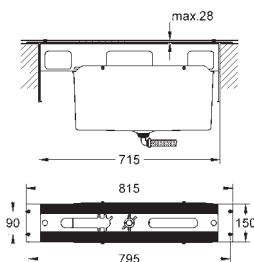

4/5-otvorová vanová baterie základní rám pro instalaci pod obklad

set obsahuje:
základní rám
záchytný systém s integrovaným odpadem pro zatékající vodu
krytky šroubů jsou vždy v chromové barvě

45 388 000

152,00

nosné profily pro základní rámy