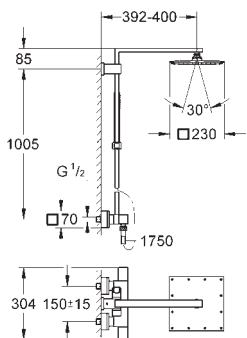

26 087 000

chrom

1 380,00

Euphoria Cube System 230

Sprchová souprava s termostatickou baterií na omítku

set obsahuje:

sprchové koleno

rozpětí 400 mm