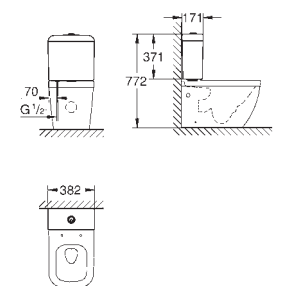

39 332 000 N

alpská bílá

133,00

Euro Ceramic Splachovací nádrž

se spodním napouštěním
podomítková vpusť a výpust'
včetně splachovacího setu s duálním splachováním
včetně montážní sady
glazovaná hladká keramika
18 ks na paletě