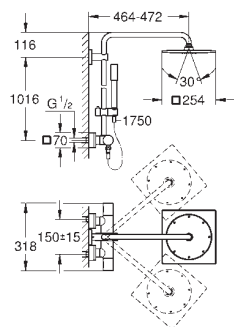

Rainshower F-Series System 254
Sprchový systém s termostatem na zed'
set obsahuje:
horizontální otočné sprchové rameno 450 mm
nástěnný termostat s aquadimmerem
umožňuje změnu mezi:
hlavová sprcha Rainshower F-Series 254 (27 285 000)
Materiál: kov
s otočným kloubem, otočný úhel $\pm 20^\circ$
Sena ruční sprcha (28 341 000)
možnost výškového nastavení pomocí kluzného prvku (12 140 000)
kovová sprchová hadice 1750 mm
GROHE EcoJoy 9,5 l/min omezovač průtoku
GROHE TurboStat
GROHE SafeStop bezpečnostní tlačítko na 38°C
Volitelný omezovač teploty GROHE SafeStop Plus na úrovni 43°C
GROHE CoolTouch - technologie
pro stále chladný povrch
GROHE DreamSpray perfektní průtok
GROHE StarLight chromový povrch
GROHE SpeedClean - odstranění
vodního kamene přetřením
Vnitřní WaterGuide pro delší životnost
vhodné pro průtokové ohřivače od 18 kW
minimální průtok 7 l/min

26 259 000 chrom 498,00