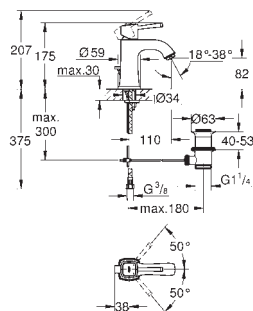

23 303 000
23 303 IGO

chrom
chrom / zlatá

395,00
513,00

Grandera
Páková umyvadlová baterie DN 15, velikost M

jednootvorová montáž
keramická kartuše 28 mm s
GROHE SilkMove
omezovač teploty
GROHE StarLight chromový povrch
GROHE EcoJoy technologie pro nízkou
spotřebu vody a perfektní průtok
GROHE QuickFix rychlomontážní systém
GROHE AquaGuide nastavitelný perlátor 5.7 l/min
odtoková souprava DN 32
flexi přípojovací hadičky
doporučený minimální tlak vody 1,0 bar