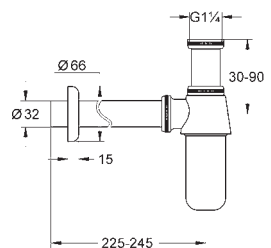

28 920 000

chrom

44,00

Sifon DN 32
pro umyvadla
s pevnou ponornou trubicí
stěnová přípojka
nasouvací rozeta
GROHE StarLight chromový povrch