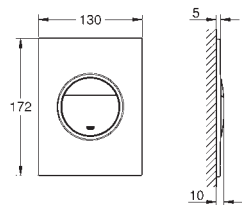

GROHE EcoJoy technologie pro nízkou

spotřebu vody a perfektní průtok

ovládací tlačítko s magnetickým držákem a upevněním

montážní šachta 40 911 000 se prodává samostatně

37 601 000	chrom	100,00
37 601 P00	matný chrom	100,00
37 601 SH0	alpská bílá	82,00
37 601 DC0	supersteel	181,00
37 601 BE0	leštěný nikel	181,00
37 601 EN0	kartáčovaný nikel	181,00
37 601 GL0	Cool Sunrise	181,00
37 601 GN0	kartáčovaný Cool Sunrise	181,00
37 601 DA0	Warm Sunset	181,00
37 601 DL0	kartáčovaný Warm Sunset	181,00
37 601 A00	Hard Graphite	181,00
37 601 AL0	kartáčovaný Hard Graphite	181,00