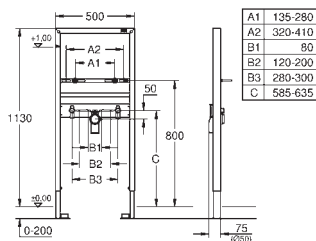

38 554 001

144,00

Rapid SL
Modul pro umyvadlo, pro stojánkovou baterii
s odhlučňujícími přípojkami
stavební výška 1,13 m

pro předstěnovou montáž nebo montáž do lehké příčky
ocelový rám, práškové lakování, samonosný
pro obložení sádkartonem, kompletně předmontováno
pevné objektové přípojky
rychlé nastavení, uzamykatelné
upevňovací materiál
certifikováno TÜV
závitové úchyty pro umyvadlo M 10, s
upevňováním pro keramiku
rozteč šroubů variabilní
HT-odpadní koleno DN 15
těsnění Ø 32 mm
2 odhlučňené přípojky pro armatury
DN 15

nástěnný držák 38 558 00M pro montáž na zeď je nutné objednat zvlášť