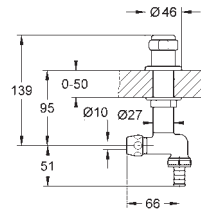

GROHE KUCHYŇSKÉ DOPLŇKY

Objedn. číslo

Barva

Cena (EUR)

41 050 000

chrom

113,00

Originální WAS ventil pod dřez DN 15

montáž do dřezu
nastavitelné do 50 mm
mazivová komora 1/2" pro uzavíratelné připojení hadice
zpětná klapka typu EB
zajištěno proti zpětnému toku
GROHE StarLight povrch
pro kombinaci s provzdušňovacím ventilem typu HB 41 239 000