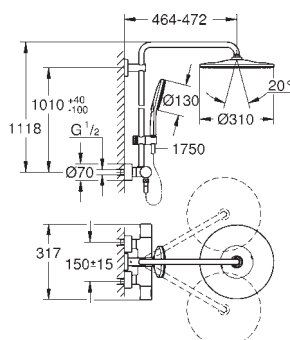

Rainshower SmartActive 310

Sprchový systém s termostatem na zed'

set obsahuje:

horizontální otočné sprchové rameno 450 mm

nástěnný termostat s aquadimmerem

umožňuje změnu mezi:

Rainshower mono 310 hlavová sprcha (26 561)

s otočným kloubem

otočný úhel $\pm 15^\circ$

Rainshower SmartActive 130 ruční sprcha (26 544)

výškově nastavitelná s kluzákem

s výkonnou rukojetí

Silverflex sprchová hadice 1 750 mm (28 388 000)

kompaktní kartuše GROHE TurboStat s voskovým termočlánkem

GROHE SafeStop bezpečnostní tlačítko na 38°C

Volitelný omezovač teploty GROHE SafeStop Plus na úrovni 43°C

GROHE CoolTouch ochrana proti opaření

GROHE DreamSpray perfektní vodní paprsky

GROHE One-Click Showering výběr proudů

jedním stiskem

GROHE StarLight povrch

GROHE QuickFix (nastavitelný horní držák)

GROHE SpeedClean - odstranění

vodního kamene přetřením

vhodné pro průtokové ohřivače od 18 kW

minimální průtok 7 l/min

doporučený minimální tlak vody 1,0 bar