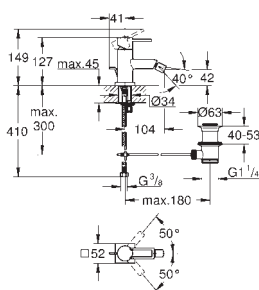

32 147 000

chrom

445,00

Allure
Páková bidetová baterie, DN 15
Velikost M

jednootvorová montáž
keramická kartuše 28 mm s
GROHE SilkMove
GROHE StarLight chromový povrch
GROHE QuickFix rychlomontážní systém
kloubový perlátor
odtoková souprava DN 32
flexi přípojovací hadičky