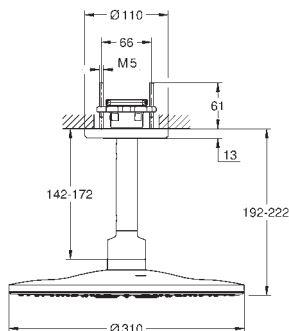

GROHE HLAVOVÉ SPRCHY

Objedn. číslo

Barva

Cena (EUR)

26 477 LS0

měsíční bílá

726,00

Rainshower SmartActive 310 Set hlavové sprchy se 2 režimy proudu

set obsahuje:

hlavová sprcha Rainshower SmartActive 310, bílá spodní část sprchy
2 sprchové proudy

GROHE PureRain, ActiveRain

stropní sprchové rameno 142 mm

GROHE DreamSpray perfektní vodní paprsky

GROHE StarLight povrch

GROHE SpeedClean - odstranění

vodního kamene přetřením

Vnitřní WaterGuide pro delší životnost

je potřeba vestavbový set 26 483 000 nebo 26 484 000 - musí být objednáno

zvlášť

Dostupné od července 2020

26 479 000

chrom

582,00

26 479 DC0

supersteel

809,00

26 479 GN0

kartáčovaný Cool Sunrise

992,00

26 479 DL0

kartáčovaný Warm Sunset

983,00

26 479 A00

Hard Graphite

925,00

26 479 AL0

kartáčovaný Hard Graphite

983,00

Rainshower SmartActive 310 Cube

Set hlavové sprchy se 2 režimy proudu

set obsahuje:

hlavová sprcha Rainshower SmartActive 310 Cube

2 sprchové proudy

GROHE PureRain, ActiveRain

horizontální sprchové rameno 430 mm

GROHE DreamSpray perfektní vodní paprsky

GROHE StarLight chromový povrch

GROHE SpeedClean - odstranění

vodního kamene přetřením

Vnitřní WaterGuide pro delší životnost

je potřeba vestavbový set 26 483 000 nebo 26 484 000 - musí být objednáno

zvlášť

Dostupné od července 2020

26 479 LS0

měsíční bílá

754,00

Rainshower SmartActive 310 Cube

Set hlavové sprchy se 2 režimy proudu

set obsahuje:

hlavová sprcha Rainshower SmartActive 310 Cube, bílá spodní část sprchy

2 sprchové proudy

GROHE PureRain, ActiveRain

horizontální sprchové rameno 430 mm

GROHE DreamSpray perfektní vodní paprsky

GROHE StarLight povrch

GROHE SpeedClean - odstranění

vodního kamene přetřením

Vnitřní WaterGuide pro delší životnost

je potřeba vestavbový set 26 483 000 nebo 26 484 000 - musí být objednáno

zvlášť

Dostupné od července 2020

26 481 000

chrom

582,00

26 481 DC0

supersteel

809,00

26 481 GN0

kartáčovaný Cool Sunrise

983,00

26 481 DL0

kartáčovaný Warm Sunset

983,00

26 481 A00

Hard Graphite

925,00

26 481 AL0

kartáčovaný Hard Graphite

983,00