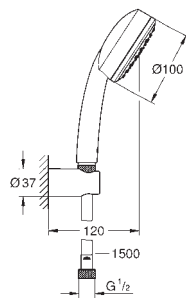

26 084 002

chrom

37,00

Tempesta Cosmopolitan 100
Set s držákem na stěnu 1 proud

set obsahuje:

ruční sprcha (26 082)
nástěnný držák sprchy nenastavitelný (27 594)
sprchová hadice Relexaflex
1500 mm DN 15 x DN 15 (28 151)
GROHE StarLight chromový povrch
GROHE DreamSpray perfektní vodní paprsky
GROHE SpeedClean - odstranění
vodního kamene přetřením
Vnitřní WaterGuide pro delší životnost
vhodné pro průtokové ohřívače vody
doporučený minimální tlak vody 1,0 bar

27 869 001

chrom

82,00