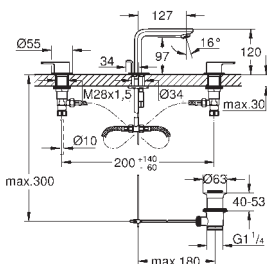

20 304 001

chrom

354,00

Lineare
Umyvadlová tříotvorová baterie, DN15 velikost M
kovová ovládací páka
s keramickým vrškem DN 15, 90°
GROHE StarLight chromový povrch
GROHE EcoJoy SpeedClean perlátor 5,7 l/min
GROHE QuickFix rychlomontážní systém
odtoková souprava DN 32
tlakové, flexi přípojné hadičky mezi
středním tělesem a bočními ventily
doporučený minimální tlak vody 1,0 bar
přípojná matka DN 15 x 10,5 mm