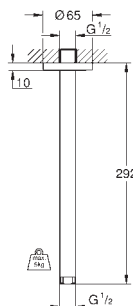

Rainshower Stropní sprchové raménko 292 mm

Materiál: kov
přípojný závit DN 15
Ize použít pro všechny hlavové sprchy Rainshower
GROHE StarLight chromový povrch

28 724 000

chrom

56,00

28 724 LSO

měsíční bílá/chrom

83,00

dtto, délka 142 mm

27 484 000

chrom

74,00