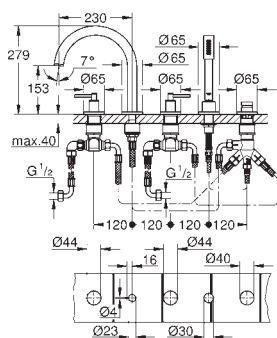

19 922 003

chrom

1 360,00

19 922 DC3

supersteel

1 860,00

19 922 GL3

Cool Sunrise

1 990,00

19 922 DA3

Warm Sunset

1 990,00

19 922 AL3

kartáčovaný Hard Graphite

2 130,00

Atrio

Pětiotvorová páková vanová baterie

s keramickým vrškem DN 15, 90°
GROHE StarLight chromový povrch
set obsahuje:
předmontované upevnění výtoku
s pákovým ovládním
vanová vpust s perlátorem a přepínačem vana/sprcha
Sena ruční sprcha 6.6 l/min
sprchová hadice 2000 mm
flexi přípojovací hadičky
přípojka pro sprchovou hadici
zajištěno proti zpětnému toku
lze použít s 29 037 002
Dva různé sety krytek. Jeden set s označením „H“ a „C“, druhý bez označení