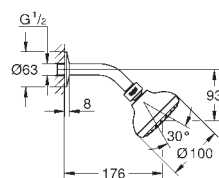

Tempesta 100

Hlavová sprcha s jedním proudem

Rain

kulový kloub s úhlem otočení +/-20 °

Sprchové rameno s přípojovacím závitem DN 15

rozeta

GROHE DreamSpray perfektní vodní paprsky

GROHE StarLight chromový povrch

GROHE SpeedClean - odstranění

vodního kamene přetřením

Vnitřní WaterGuide pro delší životnost

pro nízký tlak

doporučený minimální tlak vody 1,0 bar