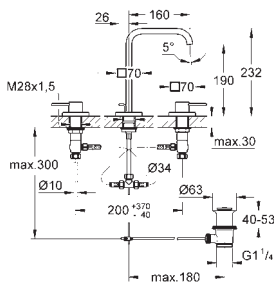

Allure
Umyvadlová tříťvorová baterie, DN15 velikost M
s pákovým ovládáním
Jednotlivé rozety z kovu
s keramickým vrškem DN 15, 90°
GROHE StarLight chromový povrch
omezovač průtoku na 8 l / min
vpust s perlátorem
tlakové, flexi přípojné hadičky mezi
středním tělesem a bočními ventily
odtoková souprava DN 32

20 190 000

chrom

704,00