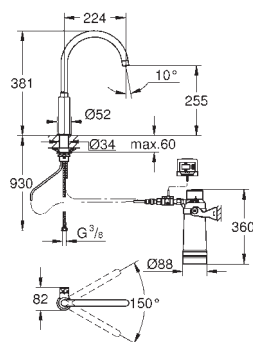

GROHE Blue Pure Mono
Startovní sada

set obsahuje:

GROHE Blue Mono baterie s filtrační funkcí

jednotvorová montáž

C - výpusť

rukojeť pro filtrovanou stolní vodu

vršek DN 15

GROHE StarLight chromový povrch

otočná výpusť

otočný úhel 150°

flexi připojovací hadičky

hlavový filtr GROHE Blue

GROHE Blue ultra výkonný filtr pro zachycení bakterií a prémiovou chuť

Kapacita 3000 litrů

průtokoměr pro měření životnosti filtru včetně 2x AA baterií