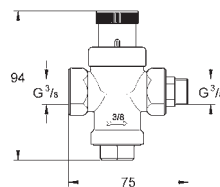

40 437 000 N

29,58

GROHE Blue
Skleničky na vodu (6 ks)
Křišťálové skleničky s označením GROHE Blue
vhodné pro myčky nádobí
Objem 250 ml

46 717 000

260,00

indikátor tlaku
pro GROHE Blue
včetně adaptéru pro 425 g a 2 kg CO₂ lahve