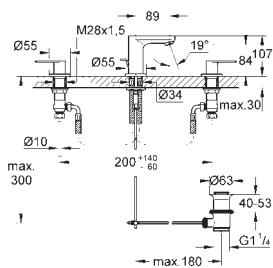

Eurosmart Cosmopolitan
Umyvadlová tříťvorová baterie, DN 15
velikost S

kovová ovládací páka
s keramickým vrškem DN 15, 90°
GROHE StarLight chromový povrch
GROHE QuickFix
Rychloupevňovací systém se středící pomůckou
vpusť s perlátorem
odtoková souprava DN 32
tlakové, flexi přípojné hadičky mezi
středním tělesem a bočními ventily
přípojná matka s otvorem 10,5 mm

19 381 000

chrom

203,00