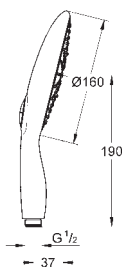

27 675 000

chrom

120,00

Power&Soul 160
Ruční sprcha 4+ proudy
GROHE Rain O², Rain, Bokoma Spray, Jet
GROHE EcoJoy 9,5 l/min omezovač průtoku
GROHE DreamSpray perfektní vodní paprsky
GROHE One-click showering
sprška s přepínacím tlačítkem
GROHE StarLight chromový povrch
GROHE SpeedClean - odstranění
vodního kamene přetřením
Vnitřní WaterGuide pro delší životnost
Univerzální upevňovací systém: Vhodný ke
všem standardním sprchovým hadicím
vhodné pro průtokové ohřivače vody