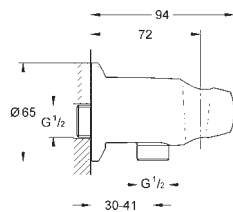

GROHE SPRCHOVÉ DOPLŇKY

	Objedn. číslo	Barva	Cena (EUR)
	28 626 000	chrom	35,00
	Relaxa Nástěnné kolínko, DN 15 sprchová přípojka 1/2" nástěnná přípojka DN 15 vnější závit GROHE StarLight chromový povrch s krytkou v provedení matný chrom		
	28 678 000	chrom	37,00
	28 636 000	chrom	33,00
	dtto, chráněno proti zpětnému toku dtto, pro kombinaci IG		
	28 406 000	chrom	60,00
	Movario Nástěnné kolínko, DN 15 s držákem sprchy zajištěno proti zpětnému toku GROHE StarLight chromový povrch		
	28 628 000	chrom	33,00
	28 679 000	chrom	38,00
	dtto, zajištěno proti zpětnému toku