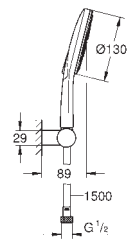

26 580 LSO

měsíční bílá

140,00

Rainshower SmartActive 130 Set pro upevnění na zeď se 3 proudy

set obsahuje:

Rainshower SmartActive 130 ruční sprcha (26 574)

nástěnný držák sprchy, nastavitelný (27 055)

Sprchová hadice Silverflex 1 500 mm (28 364)

GROHE EcoJoy 9,5 l/min omezovač průtoku

GROHE DreamSpray perfektní vodní paprsky

GROHE StarLight povrch

GROHE SpeedClean - odstranění

vodního kamene pětřením

Vnitřní WaterGuide pro delší životnost

Twistfree - zabraňuje zkroucení

sprchové hadice

vhodné pro průtokové ohřivače vody

doporučený minimální tlak vody 1,0 bar

Dostupné od července 2020