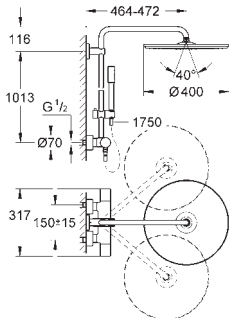

GROHE RAINSHOWER SYSTEM

Objedn. číslo

Barva

Cena (EUR)

27 174 001

chrom

1 410,00

Rainshower System 400

Sprchový systém s termostatem na zed'

set obsahuje:

horizontální otočné sprchové rameno 450 mm

nástěnný termostat s aquadimmerem

umožňuje změnu mezi:

hlavovou sprchu Rainshower Cosmopolitan 400 (28 778 000)

Materiál: kov

s otočným kloubem, otočný úhel $\pm 20^\circ$

Sena ruční sprcha (28 034 000)

možnost výškového nastavení pomocí kluzného prvku (12 140 000)

sprchovou hadici, 1 750 mm (28 025)

GROHE SafeStop bezpečnostní tlačítko na 38°C

Volitelný omezovač teploty GROHE SafeStop Plus na úrovni 43°C

GROHE CoolTouch - technologie

pro stále chladný povrch

GROHE StarLight chromový povrch

GROHE SpeedClean - odstranění

vodního kamene přetřením

Vnitřní WaterGuide pro delší životnost

vhodné pro průtokové ohřivače od 18 kW

minimální průtok 7 l/min

doporučený minimální tlak vody 1,0 bar

27 966 000

chrom

1 250,00