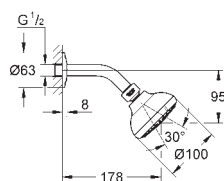

26 088 001

chrom

68,00

Tempesta 100

Hlavová sprcha set 3 proudy

GROHE Rain O², Rain, Massage
kulový kloub s úhlem otočení +/-20°
Sprchové rameno s přípojovacím závitem DN 15 rozeta

GROHE DreamSpray perfektní vodní paprsky

GROHE StarLight chromový povrch

GROHE SpeedClean - odstranění vodního kamene pětřením

Vnitřní WaterGuide pro delší životnost

vhodné pro průtokové ohřivače vody

doporučený minimální tlak vody 1,0 bar