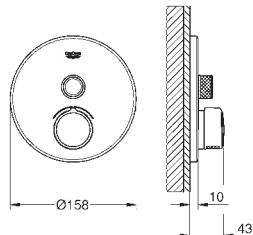

SmartControl

Krytka podomítkové baterie s jedním ventilem

sada pro kompletní instalaci pomocí podomítkového tělesa
GROHE Rapido SmartBox 35 600 000
kovová rozeta s **GROHE QuickFix** (krytá rozeta s těsněním, skryté připevnění), nastavitelná 6°
GROHE StarLight chromový povrch
SmartControl tlačítko ON-OFF, ovládání proudu od EcoJoy do plného proudu Full Flow
vyměnitelné symboly
kartuše pro míchání teploty
bez podomítkového tělesa
průtok: výstup B = 27 l/min, výstup C = 27 l/min

35 600 000

92,00

GROHE Rapido SmartBox univerzální vestavbové těleso