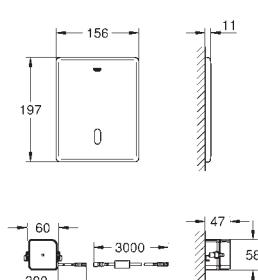

Tectron Skate

Infračervená elektronika pro tlakové splachovače pro WC

s trafem 100-230 V, 50-60 Hz, 6 V

podomítkové
čelní tlačítko 156 x 197 mm
infračervené ovládání

magnetický ventil

7 přednastavených programů:

certifikace CE