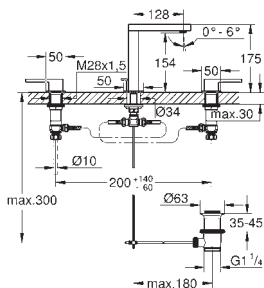

20 301 003

chrom

361,00

GROHE Plus
Umyvadlová tříťvorová baterie, DN15 velikost M

kovová ovládací páka s keramickým vrškem DN 15, 90°
GROHE StarLight chromový povrch
GROHE EcoJoy SpeedClean perlátor 5,7 l/min
GROHE AquaGuide nastavitelný perlátor
GROHE QuickFix rychlomontážní systém
odtoková souprava DN 32
GROHE QuickFix rychlomontážní systém tlakové, flexi přípojné hadičky mezi středním tělesem a bočními ventily
přípojná matka DN 15 x 10,5 mm