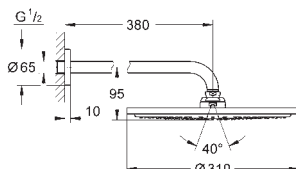

GROHE HLAVOVÉ SPRCHY

Objedn. číslo

Barva

Cena (EUR)

26 066 000	chrom	580,00
26 066 DC0	supersteel	838,00
26 066 BE0	leštěný nikel	932,00
26 066 EN0	kartáčovaný nikel	990,00
26 066 GL0	Cool Sunrise	932,00
26 066 GN0	kartáčovaný Cool Sunrise	990,00
26 066 DA0	Warm Sunset	932,00
26 066 DL0	kartáčovaný Warm Sunset	990,00
26 066 A00	Hard Graphite	932,00
26 066 AL0	kartáčovaný Hard Graphite	990,00

Rainshower Cosmopolitan 310

Hlavová sprcha set 380 mm, 1 proud

set obsahuje:

hlavová sprcha Rainshower Cosmopolitan 310 (27 478 000)

Materiál: kov

sprchový proud

Rain

sprchové rameno Rainshower 380 mm (28 361 000)

GROHE EcoJoy 9,5 l/min omezovač průtoku

GROHE DreamSpray perfektní vodní paprsky

GROHE StarLight chromový povrch

GROHE SpeedClean - odstranění

vodního kamene přetřením

DropStop žádné odkapávání z horizontální

hlavové sprchy po uzavření ventilu

vhodné pro průtokové ohřivače vody

doporučený minimální tlak vody 1,0 bar

26 056 000	chrom	580,00
dtto bez omezení průtoku