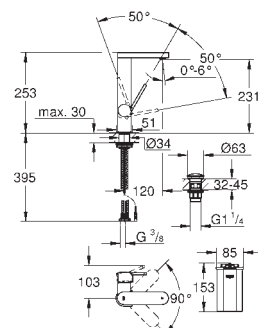

GROHE Plus

Páková baterie 1/2", LED display, velikost L

LED display se zobrazením teploty vody

infračervený přepínač: perlátor / Eco perlátor

automatické zpětné přepínání na

perlátor

jednotvorová montáž

kovová ovládací páka

keramická kartuše 28 mm s

GROHE SilkMove

s omezovačem teplot

GROHE StarLight chromový povrch

perlátor **SpeedClean** -

odstranění vodního kamene přetřením

GROHE AquaGuide nastavitelný perlátor

GROHE QuickFix rychlomontážní systém

otočná výpusť

otočný úhel 90°

hladké tělo baterie se zaskakovacím uzávěrem a odtokovou soupravou DN 32

flexi přípojovací hadičky

alkalická mono baterie 1,5 V, 4x mono články

externí baterie

možnost napájení ze sítě

Dostupné od října 2020

32 612 003 chrom 232,00

32 612 DC3 supersteel 314,00

32 612 AL3 kartáčovaný Hard Graphite 359,00