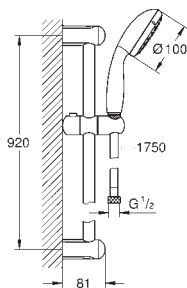

27 646 10E chrom 66,00

Tempesta 100
Sprchový set s tyčí, 2 proudy
set obsahuje:
ruční sprcha Tempesta 100 II (27 597)
sprchová tyč 900 mm (27 524)
sprchová hadice Relexaflex
1750 mm DN 15 x DN 15 (28 154)
GROHE EcoJoy omezovač průtoku 5,7 l/min
GROHE DreamSpray perfektní vodní paprsky
GROHE StarLight chromový povrch
GROHE SpeedClean - odstranění
vodního kamene přetřením
Vnitřní WaterGuide pro delší životnost
ShockProof silikonový kroužek proti poškození
způsobeném spadnutím sprchy
vhodné pro průtokové ohřívače vody
doporučený minimální tlak vody 1,0 bar

26 163 001 chrom 66,00

dtto, s omezovačem průtoku 9,5 l/min

27 646 001 chrom 66,00

dtto, bez omezení průtoku

27 925 001 chrom 56,00