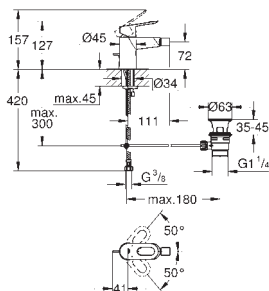

23 338 000

chrom

80,00

BauLoop
Páková bidetová baterie, DN 15
jednootvorová montáž
kovová ovládací páka
GROHE Longlife 28 mm keramická kartuše
GROHE StarLight chromový povrch
GROHE EcoJoy perlátor 5,7 l/min
GROHE QuickFix rychlomontážní systém
s otočným kloubem
odtoková souprava DN 32
flexi přípojovací hadičky