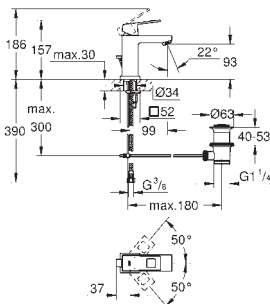

23 127 00E

chrom

232,00

Eurocube
Páková umyvadlová baterie DN 15, velikost S

jednootvorová montáž
kovová ovládací páka
keramická kartuše 28 mm s
GROHE SilkMove
omezovač teploty
GROHE StarLight chromový povrch
GROHE EcoJoy SpeedClean perlátor 5,7 l/min
GROHE QuickFix Plus Rychloupevňovací systém
odtoková souprava DN 32
flexi přípojovací hadičky

23 127 000

chrom

232,00

dtto, bez omezení průtoku