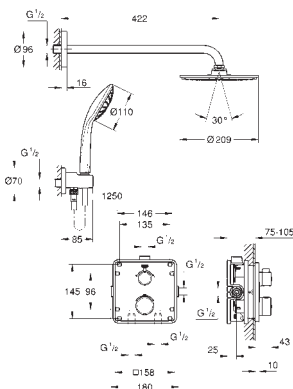

34 734 000

chrom

1 050,00

Grotherm

Sprchový set Rainshower Cosmopolitan 210

set obsahuje:

- sada Grotherm pro kompletní instalaci s přepínačem Aquadimmer (24 079)
- univerzální podomítkové těleso GROHE Rapido SmartBox Universal, 1/2" (35 600)
- hlavová sprcha kovová Rainshower Cosmopolitan 210 (28 368 000)
- sprchové rameno Rainshower 422 mm (26 146 000)
- ruční sprcha Euphoria (27 265)
- sprchové odtokové rameno (28 628)
- Silverflex sprchová hadice 1 250 mm 1/2" x 1/2" (28 362)