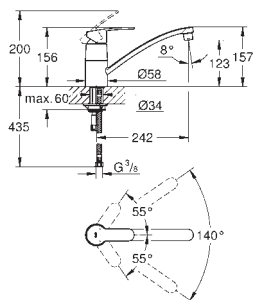

33 977 002

chrom

155,00

Eurostyle Cosmopolitan
Páková dřezová baterie, DN 15
nízká výpusť
jednootvorová montáž
GROHE StarLight povrch
keramická kartuše s technologií
GROHE SilkMove 35 mm
perlátor
variabilně nastavitelný omezovač průtoku
otočná výpusť
otočný úhel 140°
flexi přípojovací hadičky
GROHE QuickFix rychlomontážní systém