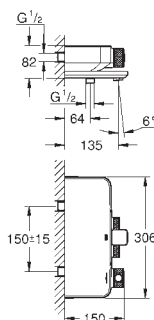

34 718 000

chrom

427,00

Grotherm SmartControl

Termostatická vanová baterie, DN 15

montáž na stěnu

GROHE CoolTouch ochrana proti opaření

GROHE StarLight chromový povrch

GROHE SafeStop bezpečnostní tlačítko na 38°C

Volitelný omezovač teploty GROHE SafeStop Plus na úrovni 43°C

kompaktní kartuše GROHE TurboStat s voskovým termočlánkem

GROHE ProGrip s rýhovanou strukturou

SmartControl tlačítko ON-OFF, ovládání proudu

od EcoJoy do plného proudu Full Flow

integrovaná přihrádka GROHE EasyReach

výstup sprchy dole DN 15

vanová vpust s perlátorem

vestavěné jednosměrné ventily a zachytávače nečistot

zajištěno proti zpětnému toku