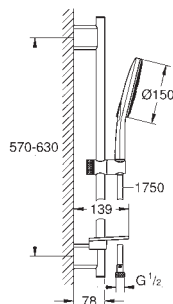

26 592 000

chrom

215,00

Rainshower SmartActive 150 Sprchový set s tyčí, 3 proudy

set obsahuje:

Rainshower SmartActive 150 ruční sprcha (26 590)

sprchová tyč 600 mm

s nástěnnými kovovými držáky

Silverflex sprchová hadice 1 750 mm (28 388 000)

GROHE EasyReach polička

GROHE EcoJoy 9,5 l/min omezovač průtoku

GROHE DreamSpray perfektní vodní paprsky

GROHE StarLight chromový povrch

GROHE QuickFix Plus nastavitelná vzdálenost mezi držáky

pro přizpůsobení do stávajících otvorů

GROHE TileFix nastavitelná hloubka na horním a dolním držáku

GROHE SpeedClean - odstranění

vodního kamene přetřením

Vnitřní WaterGuide pro delší životnost

Twistfree - zabraňuje zkroucení

sprchové hadice

vhodné pro průtokové ohřivače vody

doporučený minimální tlak vody 1,0 bar

Dostupné od července 2020