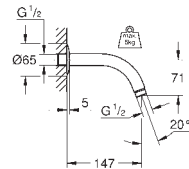

Materiál: kov
délka 142 mm
přípojný závit DN 15
Grandera rozeta
GROHE StarLight chromový povrch
vhodné pro všechny Grandera hlavové sprchy

27 406 000

chrom

60,00

Relexa
Sprchové raménko 218 mm

přípojný závit DN 15
rozpětí 218 mm
nasouvací rozeta
GROHE StarLight chromový povrch