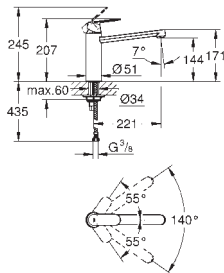

30 194 000

chrom

147,00

Eurosmart Cosmopolitan
Páková dřezová baterie, DN 15

pro průtokové ohřivače
středová výpusť
jednootvorová montáž
GROHE StarLight povrch
keramická kartuše s technologií
GROHE SilkMove 35 mm
nastavení průtoku
variabilně nastavitelný omezovač průtoku
otočná výpusť
otočný úhel 140°
flexi přípojovací hadičky
GROHE QuickFix rychlomontážní systém