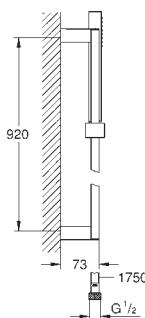

Euphoria Cube Stick
Sprchová tyč set 1 proud

set obsahuje:

Ruční sprcha (27 698 000)

sprchová tyč 900 mm (27 841)

Silverflex sprchová hadice 1 750 mm (28 388 000)

GROHE DreamSpray perfektní vodní paprsky

GROHE StarLight chromový povrch