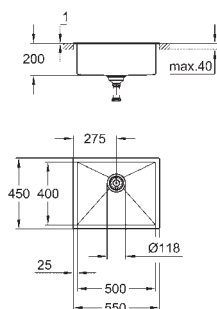

31 568 SD0 N	nerez ocel, kartáčovaná	174,17

K400+

Dřez z nerezové oceli s odtokem

model: K400+ 45-S 87.3/51.3 1.0 rev

typ instalace: standardní se zkosenými okraji

materiál: nerezová ocel AISI 316 (V4A)

tloušťka materiálu: 0,7 mm

GROHE StarLight povrch

povrchová úprava: saténový povrch

GROHE Whisper speciální izolační vrstva

minimální velikost skříňky: 450 mm

rozměry: 873 x 513 mm

rozměry sektoru dřezu: 363 x 400 x 188 mm

vnější průměr: R10, vnitřní průměr sektoru: R95

GROHE QuickFix rychlomontážní systém

oboustranná montáž dřezu

velikost výřezu: 840 x 480 mm

předpřipravené otvory: 2 x 35 mm

výtok: automatický odtok s krytem

příslušenství obsahuje: automatický odtok s krytem, sítko na nečistoty,

množství upevňovacích prvků (standardní instalace se zkosenými okraji): 18