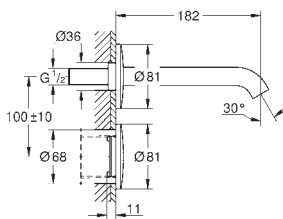

36 447 000

chrom

879,00

Essence E

Infračervená elektronická baterie s montáží na zeď bez směšovacího zařízení

s infračerveným senzorem pro potřeby monitoringu stavu, konfigurace a potřeby servisu pro studenou nebo předem smíšenou vodu s trafem 100-230 V, 50-60 Hz, 6 V laminární regulátor proudu 5,0 l/min 7 přednastavených programů: automatické proplachování tepelná desinfekce režim čištění další funkce a precizní nastavení prostřednictvím dálkového ovladače 36 407 montážní set pro použití s Rapid SL 38 748 002 nebo vestavbovým setem 36 264 001 certifikace CE skupina armatur I, přezkoušeno dle DIN 4109 doporučený minimální tlak vody 1,0 bar

36 264 001

206,00