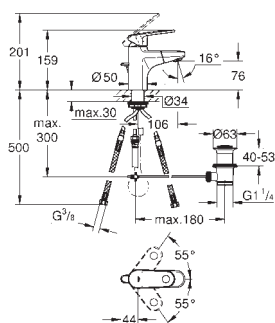

37 624 000
37 624 DC0
37 624 AL0

chrom
supersteel
kartáčovaný Hard Graphite

100,00
181,00
181,00

Arena Cosmopolitan S
Splachovací tlačítko
pro 2-činné splachování, a nebo funkci start/stop
pro pneumatický odtokový ventil AV1
splachovací nádrž GD 2
vertikální montáž
130 x 172 mm
vyrobená z ABS
GROHE StarLight chromový povrch
GROHE EcoJoy technologie pro nízkou
spotřebu vody a perfektní průtok
ovládací tlačítko s magnetickým držákem a upevněním
montážní šachta 40 911 000 se prodává samostatně