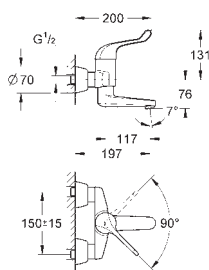

Euroeco Special / SSC

Páková bezpečnostní směšovací baterie DN 15 pro umyvadlo
montáž na stěnu

GROHE StarLight chromový povrch

GROHE EcoJoy technologie pro nízkou spotřebu vody a perfektní průtok

keramická kartuše 46 mm s technologií

GROHE SilkMove

variabilně nastavitelný omezovač průtoku

variabilně nastavitelný omezovač teploty

nastavitelné min. množství 6 l/min.

otočný a upevnitelný litý výtok

s úsporným perlátorem 9l/min

rozpětí 197 mm

kovová ovládací páka

délka páky 120 mm

S-připojky

doporučený minimální tlak vody 1,0 bar

32 793 000

chrom

452,00

dtto, rozpětí 256 mm