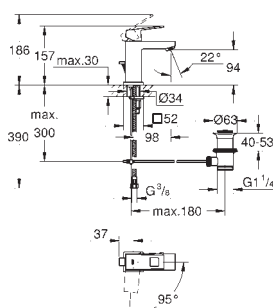

23 390 00E

chrom

232,00

Eurocube

Páková umyvadlová baterie DN 15, velikost S

jednotvorová montáž

kovová ovládací páka

GROHE SilkMove ES 28 mm keramická

kartuše s úspornou funkcí studeného startu

s omezovačem teplot

GROHE StarLight chromový povrch

GROHE EcoJoy perlátor 5,7 l/min

GROHE QuickFix Plus rychlomontážní systém

odtoková souprava DN 32

flexi přípojovací hadičky