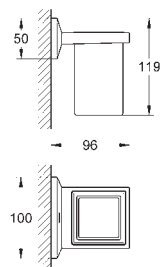

40 493 000 N

chrom

224,17

Allure Brilliant
Držák skleničky
materiál: sklo / kov
skryté upevnění
GROHE StarLight chromový povrch