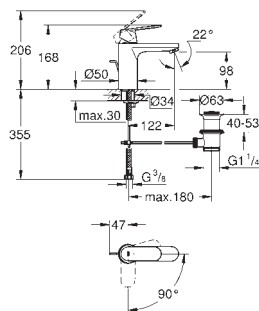

GROHE GROHE SILKMOVE ES

Objedn. číslo

Barva

Cena (EUR)

23 396 00E

chrom

125,00

Eurosmart Cosmopolitan
Páková umyvadlová baterie DN 15, velikost M
jednootvorová montáž
kovová ovládací páka
GROHE SilkMove ES 35 mm keramická kartuše
s funkcí Energy Saving při studeném startu
variabilně nastavitelný omezovač průtoku
nastavitelné min. množství 2,5 l/min
GROHE StarLight chromový povrch
omezovač teploty
GROHE EcoJoy perlátor 5,7 l/min
GROHE QuickFix
Rychloupevňovací systém se středící pomůckou
odtoková souprava DN 32
flexi připojovací hadičky
doporučený minimální tlak vody 1,0 bar

23 397 00E

chrom

119,00

dtto se spouštěcím řetízkiem

23 398 00E

chrom

119,00

dtto bez odtokové soupravy