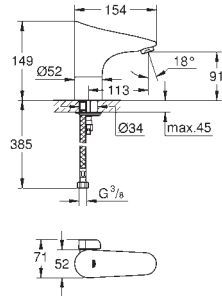

36 207 001

chrom

594,00

Europlus E

Infračervená elektronická umyvadlová baterie DN 15 se směšovacími zařízeními a nastavitelným omezovačem teploty

s infračerveným senzorem pro potřeby monitoringu stavu, konfigurace a potřeby servisu lithiová baterie 6V, typ CR-P2
životnost baterie: cca 7 let (150 spuštění denně)

GROHE EcoJoy perlátor 5,7 l/min
flexi připojovací hadičky

jednosměrný ventil
zachytávač nečistot
magnetický ventil

GROHE QuickFix rychlomontážní systém
vícestupňový ukazatel stavu baterie

7 přednastavených programů:
automatické proplachování

tepelná desinfekce

režim čištění

další funkce a precizní nastavení prostřednictvím dálkového ovladače 36 407

certifikace CE

skupina armatur I, přezkoušeno dle DIN 4109

zajištění armatur IP 59K

36 208 001

chrom

536,00

bez směšovacího zařízení