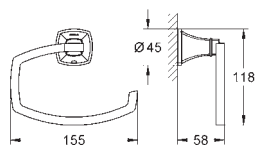

Grandera
Držák toaletního papíru
bez krytu
Materiál: kov
skryté upevnění
GROHE StarLight chromový povrch

40 632 000 N chrom 190,83
40 632 IG0 N chrom / zlatá 249,17