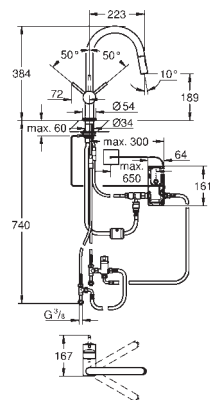

31 358 002	chrom	701,00
31 358 DC2	supersteel	911,00

Minta Touch

Elektronická páková dřezová baterie DN 15

C - výpusť

jednootvorová montáž

Touch: spuštění vody v nastavené teplotě pomocí dotyku kůže

napájení lithiovou baterií 6 V, typ CR-P2

certifikace CE

magnetický ventil

pevně nastavený průtok

automatické bezpečnostní vypínání

po 60 s (nastaveno z výroby)

zajištění IP 44

GROHE StarLight chromový povrch

keramická kartuše 46 mm s technologií

GROHE SilkMove

vytahovací sprška Dualní

přepínání: perlátor/SpeedClean sprchový proud

otočná výpusť

úhel otočení 360°

zajištěno proti zpětnému toku

flexi připojovací hadičky

GROHE QuickFix rychlomontážní systém