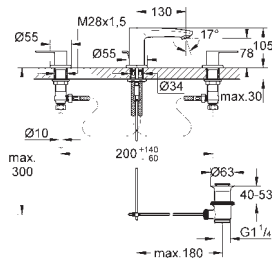

20 208 002

chrom

282,00

Eurostyle Cosmopolitan
Umyvadlová 3-otvorová baterie velikost S
kovová ovládací páka
s keramickým vrškem DN 15, 90°
GROHE StarLight chromový povrch
GROHE QuickFix
Rychloupevňovací systém se středící pomůckou
vpust' s perlátorem
odtoková souprava DN 32
tlakové flexi připojné hadičky mezi středovým tělesem a bočními ventily
připojná matka s otvorem 10,5 mm