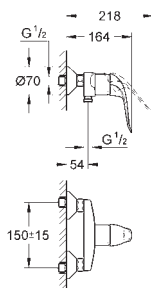

Euroeco Special

Páková sprchová baterie, DN 15

montáž na stěnu
GROHE StarLight chromový povrch
keramická kartuše 46 mm s technologií
GROHE SilkMove
GROHE EcoJoy technologie pro nízkou
spotřebu vody a perfektní průtok
variabilně nastavitelný omezovač průtoku
variabilně nastavitelný omezovač teploty
nastavitelné min. množství 2,5 l/min
výstup sprchy dole DN 15
integrovaná zpětná klapka
kovová ovládací páka
délka páky 120 mm
S-přípojky
zajištěno proti zpětnému toku
bez sprchové soupravy

32 783 000

chrom

147,00