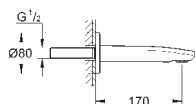

Eurostyle Cosmopolitan

Vanová vpust

montáž na stěnu

GROHE StarLight chromový povrch

perlátor

vnější závit DN 15

rozpětí 170 mm

doporučený minimální tlak vody 1,0 bar

13 277 002

chrom

136,00