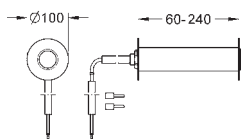

GROHE SPLACHOVACÍ TLAČÍTKA K WC

Objedn. číslo

Barva

Cena (EUR)

43 977 000

chrom

535,00

Pneumatické ovládání
GROHE StarLight chromový povrch
ruční-dálkové ovládání pro
ústavní zařízení
tlačítko s rozetou Ø 100 mm
pro šířku stěny 80 - 240 mm
blokace ovládání
pneumatická hadička 1,50 m

37 060 000

chrom

99,00