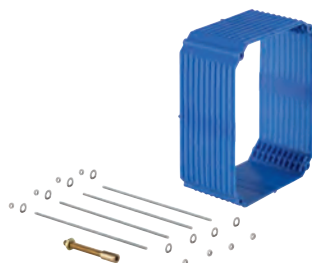

38 896 000

88,00

Prodlužovací set, 50 mm

pro Rapido U nebo Rapido UMB
prodloužení hřídele s upevňovacím materiálem