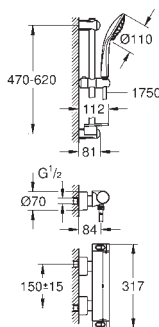

Grohtherm 2000

Termostatická sprchová baterie, DN 15 se sprchovou soupravou

set obsahuje:

termostatická sprchová baterie Grohtherm 2000 (34 169)
Euphoria 110 masážní sprchová souprava, 600 mm (27 231 001)
doporučený minimální tlak vody 1,0 bar

18 608 001

chrom

50,00