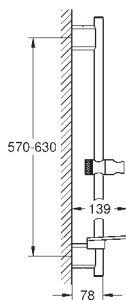

GROHE SPRCHOVÉ DOPLŇKY

Objedn. číslo

Barva

Cena (EUR)

26 602 000

chrom

110,00

Rainshower SmartActive

Sprchová tyč, 600 mm

s nástěnnými kovovými držáky
pohyblivý držák s kloubem
nastavitelná vzdálenost GROHE QuickFix
GROHE TileFix nastavitelná hloubka na horním a dolním držáku
GROHE EasyReach polička
GROHE StarLight chromový povrch

26 603 000

chrom

115,00

26 603 DC0

supersteel

206,00

26 603 BE0

leštěný nikel

229,00

26 603 EN0

kartáčovaný nikel

251,00

26 603 GL0

Cool Sunrise

229,00

26 603 GN0

kartáčovaný Cool Sunrise

251,00

26 603 DA0

Warm Sunset

229,00

26 603 DL0

kartáčovaný Warm Sunset

251,00

26 603 A00

Hard Graphite

229,00

26 603 AL0

kartáčovaný Hard Graphite

251,00

ditto, 900 mm