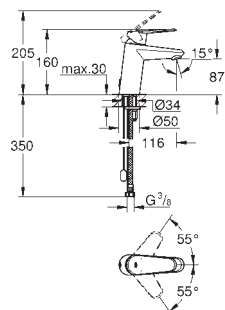

33 178 20E

chrom

181,00

Eurodisc Cosmopolitan Páková umyvadlová baterie DN 15, velikost S

jednootvorová montáž
kovová ovládací páka
keramická kartuše s technologií
GROHE SilkMove 35 mm
variabilně nastavitelný omezovač průtoku
nastavitelné min. množství 2,5 l/min
GROHE StarLight chromový povrch
GROHE EcoJoy technologie pro nízkou
spotřebu vody a perfektní průtok
GROHE QuickFix Plus instalační systém
s centrovací podporou
perlátor
spouštěcí řetězec se závažím
flexi přípojovací hadičky
omezovač teploty na objednávku (46 375)
skupina armatur I, přezkoušeno dle DIN 4109