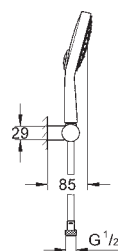

Twistfree - zabraňuje zkroucení

sprchové hadice

vhodné pro průtokové ohřivače vody

27 741 000

chrom

175,00

Power&Soul Cosmopolitan 130
Set s držákem 4+ proudy

set obsahuje: