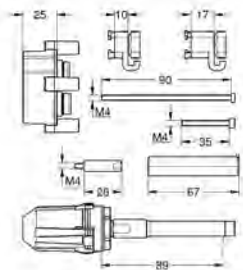

14 056 000

127,00

Univerzální prodlužovací set, 25 mm
vhodné pro podomítkové baterie v kombinaci s GROHE Rapido SmartBox