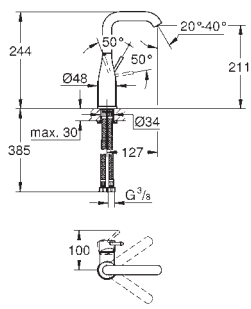

Essence
Páková umyvadlová baterie DN15, Velikost L
jednootvorová montáž
kovová ovládací páka
keramická kartuše 28 mm s
GROHE SilkMove
s omezovačem teplot
GROHE StarLight chromový povrch
GROHE EcoJoy perlátor 5,7 l/min
GROHE AquaGuide nastavitelný perlátor
GROHE QuickFix Plus Rychloupevňovací systém
otočná výtoková trubice
s perlátorem a dorazem
hladké tělo
flexi připojovací hadičky
doporučený minimální tlak vody 1,0 bar