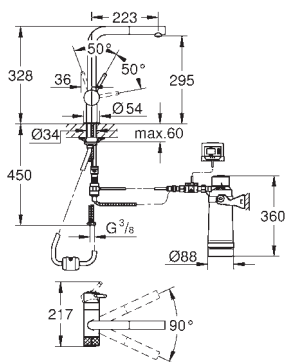

30 393 000

chrom

873,00

GROHE Blue Pure Minta
Startovní sada

set obsahuje:

GROHE Blue Páková dřezová baterie s filtrační funkcí
jednotvorová montáž

L-výpusť

vytahovací perlátor