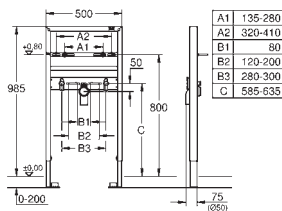

Rapid SL

Modul pro umyvadlo, pro stojánkovou baterii

stavební výška 1,00 m

pro předstěnovou montáž nebo montáž do lehké příčky
ocelový rám, práškové lakování, samonosný
pro obložení sádrokartonem, kompletně předmontováno
pevné objektové přípojky

rychlé nastavení, uzamykatelné
upevňovací materiál

certifikováno TÜV
závitové úchyty pro umyvadlo M 10, s
upevněním pro keramiku

rozteč šroubů variabilní
HT-odpadní koleno DN 15

těsnění Ø 32 mm
2 odhlučňené přípojky pro armatury
DN 15

nástěnný držák 38 558 00M pro montáž na zeď je nutné objednat zvlášť

38 559 001

199,00