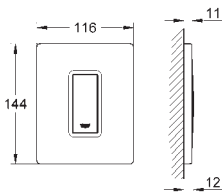

38 784 000
38 784 SH0
38 784 P00

chrom
alpská bílá
matný chrom

133,00
123,00
133,00

Skate Cosmopolitan
Ovládací tlačítko

manuální ovládání pro pisoár
montážní set
pro Rapido U nebo Rapido UMB
116 x 144 mm
mechanicky funkční náplň
průtokový tlak min. 0,5 bar
provozní tlak max. 6 bar
1,0 - 6,0 nastavitelná
skupina armatur II
GROHE StarLight chromový povrch