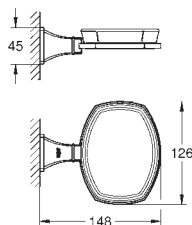

40 628 000	N	chrom	162,49
40 628 IG0	N	chrom / zlatá	215,83

Grandera
Držák s keramickou mýdlenkou
materiál: keramika / kov
skryté upevnění
GROHE StarLight chromový povrch