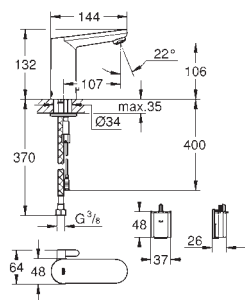

GROHE EUROSMART COSMOPOLITAN

Objedn. číslo

Barva

Cena (EUR)

36 327 001

chrom

391,00

Eurosmart Cosmopolitan E
Infračervená elektronická umyvadlová baterie DN 15
se směšovacím zařízením a nastavitelným omezovačem teploty
s infračerveným senzorem pro potřeby monitoringu stavu, konfigurace a potřeby servisu
lithiová baterie 6V, typ CR-P2
životnost baterie: cca 7 let (150 spuštění denně)
GROHE EcoJoy perlátor 5,7 l/min
flexi přípojovací hadičky
jednosměrný ventil
zachytávač nečistot
integrovaný magnetický ventil
externí baterie
GROHE QuickFix rychlomontážní systém
vícestupňový ukazatel stavu baterie
7 přednastavených programů:
automatické proplachování
tepelná desinfekce
režim čištění
další funkce a precizní nastavení prostřednictvím dálkového ovladače 36 407
certifikace CE
skupina armatur I, přezkoušeno dle DIN 4109
zajištění armatur IP 59K
doporučený minimální tlak vody 1,0 bar

20 187 000

chrom

221,00