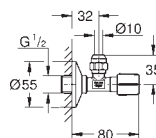

22 037 000	chrom	7,50

Rohový ventil, DN 15
zdrsněný připojovací závit pro snadné utěsnění
nástěnná přípojka DN 15
výstupní závit DN 10
s kompenzační délkou
kompresní matičkou Ø 10 mm
vodotěsné uzavírací vřeteno, mosaz, s tukovou komorou a dvojitým O-kroužkem
dlouhá spojovací hřídel
ergonomická kovová rukojeť
označení neutrální
kovová rozeta Ø 55 mm
GROHE StarLight povrch