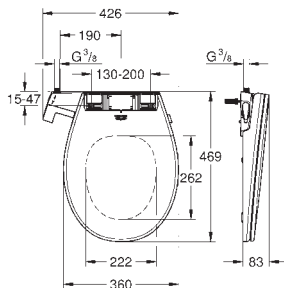

**Bau Ceramic
Manuální bidetové sedátko**

WC sedátko s poklopem
2 sprchová ramena (hlavní sprcha a dámská sprcha)
opláchnutí sprchových ramen vodou před a po jejich použití
manuální boční rukojeť bez potřeby elektrického připojení
nastavitelná intenzita proudu vody
WC sedátko z duroplastu s poklopem a funkcí softclose
flexibilní přípojka vody 3/8"
obsahuje:
upevňovací deska
Filtr
tlak 0,1–1,0 MPa (1–10 barů)
vyhovuje EN 1717