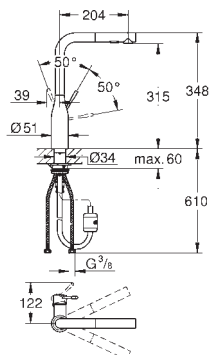

30 270 000	chrom	383,00
30 270 DC0	supersteel	507,00
30 270 GL0	Cool Sunrise	538,00
30 270 GN0	kartáčovaný Cool Sunrise	578,00
30 270 DA0	Warm Sunset	538,00
30 270 DL0	kartáčovaný Warm Sunset	578,00
30 270 A00	Hard Graphite	538,00
30 270 AL0	kartáčovaný Hard Graphite	578,00

Essence

Páková dřezová baterie, DN 15

vysoká výpusť
jednotvorová montáž
GROHE StarLight chromový povrch
keramická kartuše 28 mm s
GROHE SilkMove
sítko
výtahovací duální sprška - přepínání mezi normálním a sprchovým proudem
přepínání: perlátor/SpeedClean sprchový proud
automatické zpětné přepínání na perlátor
otočná výpusť
úhel otočení 360°
integrovaná zpětná klapka
zajištěno proti zpětnému toku
flexi připojovací hadičky
GROHE QuickFix rychlomontážní systém
integrovaný omezovač teploty
doporučený minimální tlak vody 1,0 bar