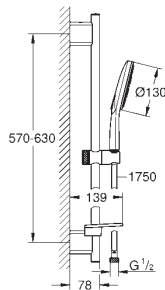

Rainshower SmartActive 130 Sprchový set s tyčí, 3 proudy

set obsahuje:

Rainshower SmartActive 130 ruční sprcha (26 545)

sprchová tyč 600 mm

s nástěnnými kovovými držáky

Rotaflex sprchová hadice 1750 mm (28 025 000)

GROHE EasyReach polička

GROHE EcoJoy omezovač průtoku 6,8 l/min

GROHE DreamSpray perfektní vodní paprsky

GROHE StarLight chromový povrch

GROHE QuickFix Plus nastavitelná vzdálenost mezi držáky

pro přizpůsobení do stávajících otvorů

GROHE TileFix nastavitelná hloubka na horním a dolním držáku

GROHE SpeedClean - odstranění

vodního kamene přetřením

Vnitřní WaterGuide pro delší životnost

Twistfree - zabraňuje zkroucení

sprchové hadice

vhodné pro průtokové ohřivače vody

doporučený minimální tlak vody 1,0 bar

Dostupné od července 2020

26 578 000

chrom

186,00