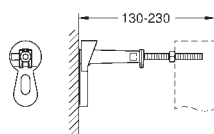

Rapid SL

Nástěnná přípojka

pro předstěnovou montáž

pro upevnění prvků ke zdi nebo před

lehkou příčkou

postupné nastavení hloubky 130 - 230 mm

úchyt pro obložení pro jednotlivou nebo

řadovou montáž

upevňovací materiál

2 kusy

42 333 000

19,50