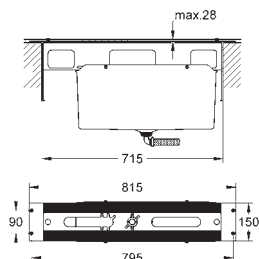

4/5-otvorová vanová baterie

základní rám pro instalaci pod obklad

set obsahuje:
základní rám
záchytný systém s integrovaným odpadem pro zatékající vodu
krytky šroubů jsou vždy v chromové barvě

45 388 000

152,00

nosné profily pro základní rámy