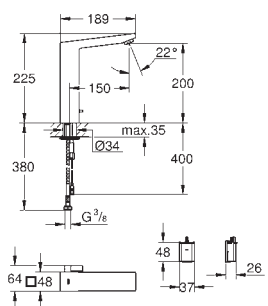

Eurocube E

Infračervená elektronická umyvadlová baterie DN 15 se směšovacím zařízením a nastavitelným omezovačem teploty

s infračerveným senzorem pro potřeby monitoringu stavu, konfigurace a potřeby servisu lithiová baterie 6V, typ CR-P2 životnost baterie: cca 7 let (150 spuštění denně) GROHE StarLight chromový povrch laminární regulátor proudu 5,7 l/min flexi připojovací hadičky jednosměrný ventil zachytávač nečistot integrovaný magnetický ventil externí baterie GROHE QuickFix rychlomontážní systém víceúrovňový ukazatel stavu baterie 7 přednastavených programů: automatické proplachování tepelná desinfekce režim čištění další funkce a precizní nastavení prostřednictvím dálkového ovladače 36 407 certifikace CE skupina armatur I, přezkoušeno dle DIN 4109 zajištění armatur IP 59K doporučený minimální tlak vody 1,0 bar

36 442 000

chrom

929,00