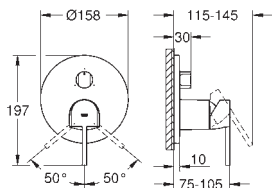

Objedn. číslo

Barva

Cena (EUR)

24 093 003	chrom	262,00
24 093 DC3	supersteel	353,00
24 093 AL3	kartáčovaný Hard Graphite	403,00

GROHE Plus

Páková baterie s 3směrným přepínačem

sada pro kompletní instalaci pomocí podomítkového tělesa

GROHE Rapido SmartBox 35 600 000

keramická kartuše 46 mm s technologií

GROHE SilkMove

GROHE StarLight chromový povrch

kovový panel s možností dodatečného upevnění polohy až o 6°

kovová ovládací páka

3-směrný přepínač

průtok:

výstup A = 27 l/min

výstup B = 27 l/min

výstup C = 27 l/min

bez podomítkového tělesa

35 600 000		92,00
GROHE Rapido SmartBox univerzální vestavbové těleso		

29 307 003	chrom	958,00
29 307 DC3	supersteel	1 290,00
29 307 AL3	kartáčovaný Hard Graphite	1 480,00