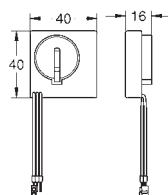

Rádiový vysílač

pro radioelektroniku 39 141 000, 38 759 SD0
frekvence 868.4 MHz
možnost duálního splachování
může být integrován do standartní zásuvky (rozměry dle DIN 49073)
certifikace CE