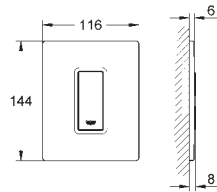

GROHE SPLACHOVACÍ TLAČÍTKA K PISOÁRŮM

Objedn. číslo

Barva

Cena (EUR)

38 846 LS0
38 846 KS0

měsíční bílá
velvet black - černá

351,00
351,00

Skate Cosmopolitan
Ovládací tlačítko

se skleněným povrchem
vyrobena z bezpečnostního skla
není možno kombinovat s Grohe fresh
manuální ovládání pro pisoár
plastové ovládací tlačítko, pochromované
montážní set
pro Rapido U nebo Rapido UMB
upevňovací rám s montážním setem
116 x 144 mm, mechanicky funkční náplň
průtokový tlak min. 0,5 bar
provozní tlak max. 6 bar
1,0 - 6,0 nastavitelná, skupina armatur II