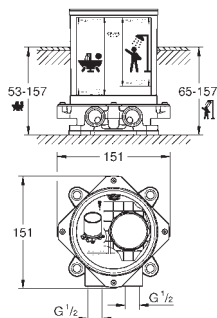

45 984 001

510,00

Vestavbová souprava DN 15

pro volně stojící vanové baterie a výpusti a sprchové baterie bez montážních dílů

instalační deska s nastavením 360° horizontálně a 3° vertikálně

instalační hloubka 53-157 mm pro vanové baterie/výpusti,

kompensační hloubka 104 mm

instalační hloubka 65-157 mm pro vanové baterie/výpusti,

kompensační hloubka 92 mm

dvě připojení DN 15 s vnitřním závitem

(přívod teplé/studené vody)

vyplachovací přípojka

těsnění

upevňovací materiál