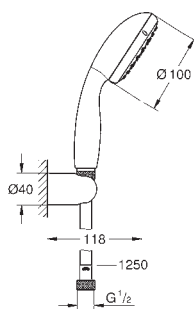

Tempesta 100

Set s držákem 2 proudy

set obsahuje:

ruční sprcha Tempesta 100 II (27 597)
nástěnný držák sprchy (28 605), pevný
sprchová hadice Relexaflex 1250 mm
DN 15 x DN 15 (28 150)
GROHE EcoJoy omezovač průtoku 5,7 l/min
GROHE DreamSpray perfektní vodní paprsky
GROHE StarLight chromový povrch
GROHE SpeedClean - odstranění
vodního kamene přetřením
Vnitřní WaterGuide pro delší životnost
ShockProof silikonový kroužek proti poškození
způsobeném spadnutím sprchy
vhodné pro průtokové ohřívače vody
doporučený minimální tlak vody 1,0 bar

26 164 001

chrom

38,00

dtto, s omezovačem průtoku 9,5 /min

27 799 001

chrom

37,00

dtto, bez omezení průtoku

26 406 001

chrom

54,00