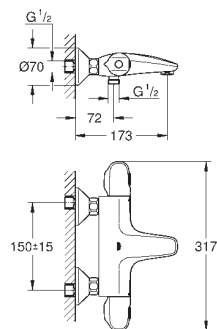

23 726 003
23 726 LS3

chrom
měsíční bílá/chrom

175,00
228,00

Eurostyle

Páková vanová baterie, DN 15

montáž na stěnu
kovová páka
keramická kartuše s technologií
GROHE SilkMove 35 mm
s omezovačem teplot
GROHE StarLight chromový povrch
variabilně nastavitelný omezovač průtoku
automatické přepínání: vana/sprcha
perlátor
sprchová výpušť DN 15 s integrovanou zpětnou klapkou
skryté S-přípojky
zajištěno proti zpětnému toku

34 155 003

chrom

328,00

Grohtherm 1000

Termostatická vanová baterie, DN 15

montáž na stěnu
GROHE CoolTouch technologie zabraňující opaření
GROHE StarLight chromový povrch
GROHE MetalGrip ergonomicky tvarovaná kovová raménka
GROHE SafeStop bezpečnostní tlačítko na 38°C
Volitelný omezovač teploty GROHE SafeStop Plus na úrovni 43°C
kompaktní kartuše GROHE TurboStat s voskovým termočlánkem
integrovaný uzávěr smíšené vody
GROHE AquaDimmer Eco se združenou funkcí:
- integrovaný GROHE EcoButton (úsporné tlačítko pro úsporné sprchování)
regulace průtoku
přepínání: vana/sprcha
výstup sprchy dole DN 15
perlátor
integrované zpětné klapky
zachytávač nečistot
zajištěno proti zpětnému toku
S-přípojky
kovová rozeta
doporučený minimální tlak vody 1,0 bar
GROHE EcoJoy technologie pro nízkou spotřebu vody a perfektní průtok

33 592 30A

chrom

205,00

Eurostyle

Páková vanová baterie, DN 15