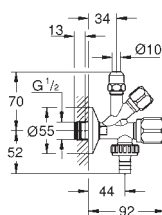

GROHE WAS VENTILY

Objedn. číslo

Barva

Cena (EUR)

22 036 000

chrom

29,00

Originální WAS kombi-rohový ventil DN 15

samotěsnící přípojovací závit
nástěnná přípojka DN 15
výstupní závit DN 10
s kompenzací délky
kompresní matiči Ø 10 mm
výstup DN 20
pro připojení hadice
Vrchní díl s mazivovou komorou
zpětná klapka typu EB
dlouhá spojovací hřídel
ergonomické rukojeti
označení neutrální
kovová rozeta Ø 55 mm
pro kombinaci s provzdušňovacím ventilem typu HB 41 239 000

22 035 000

chrom

25,00

dtto, bez těsnění

22 034 000

chrom

29,00