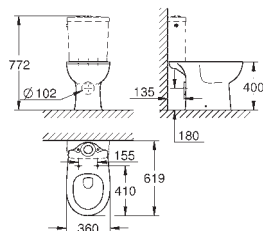

39 428 000 N

alpská bílá

80,00

**Bau Ceramic
Stojící mísa pro kombi WC**

hluboké splachování
montážní set
zadní odpad
objem spláchnutí 6/3 l
včetně montážní sady
nádržku je nutné objednat zvlášť
glazovaná hladká keramika
kompatibilní se sedátkem 39 492 000 (standardní) nebo 39 493 000 (soft close)
9 ks na paletě