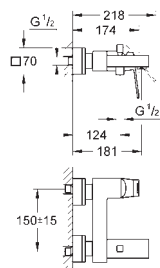

Eurocube

Páková vanová baterie, DN 15

montáž na stěnu

kovová ovládací páka

keramická kartuše 46 mm s technologií

GROHE SilkMove

GROHE StarLight chromový povrch

variabilně nastavitelný omezovač průtoku

automatické přepínání: vana/sprcha

perlátor

integrovaná zpětná klapka ve výstupu

sprchy DN 15

skryté S-připojky

zajištěno proti zpětnému toku

omezovač teploty na objednávku (46 375)

23 141 000

chrom

368,00