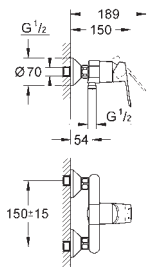

Objedn. číslo

Barva

Cena (EUR)

23 340 000

chrom

80,00

BauLoop

Páková sprchová baterie, DN 15

montáž na stěnu
kovová ovládací páka
GROHE Longlife 46 mm keramická kartuše
GROHE StarLight chromový povrch
variabilně nastavitelný omezovač průtoku
výstup sprchy dole DN 15 s integrovanou zpětnou klapkou
S-přípojky
kovová nástěnná rozeta
zajištěno proti zpětnému toku
omezovač teploty na objednávku (46 308)

34 558 000

chrom

207,00