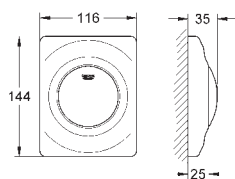

GROHE SPLACHOVACÍ TLAČÍTKA K PISOÁRŮM

Objedn. číslo

Barva

Cena (EUR)

38 808 000	chrom	115,00
38 808 SH0	alpská bílá	105,00
38 808 P00	matný chrom	115,00

Surf
Ovládací tlačítko
manuální ovládání pro pisoár
montážní set
pro Rapido U nebo Rapido UMB
116 x 144 mm
mechanicky funkční náplň
průtokový tlak min. 0,5 bar
provozní tlak max. 6 bar
1,0 - 6,0 nastavitelná
skupina armatur II
GROHE StarLight chromový povrch