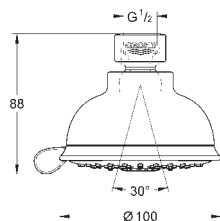

Objedn. číslo

Barva

Cena (EUR)

27 610 001

chrom

72,00

Tempesta Rustic 100

Hlavová sprcha 4 proudy