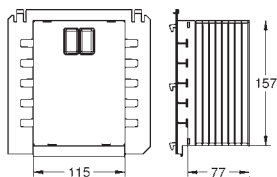

GROHE SPLACHOVACÍ TLAČÍTKA K WC

Objedn. číslo

Barva

Cena (EUR)

40 911 000

16,50

Revizní šachta pro malá tlačítka

pro kombinaci s nádržkami Rapid SL a Uniset

38 915 KS0

velvet black - černá

997,00

38 915 LS0

měsíční bílá

997,00

Veris Light

Splachovací tlačítko

pro 2-činné splachování, a nebo funkci start/stop
pro aktivaci bezdotykového splachování
ovládací tlačítko osvětlené po obvodu
LED v barvách modrá, červená, žlutá, zelená
barva světla individuálně nastavitelná
časovač zapnutí / vypnutí pro individuální regulaci délky osvětlení
3 m propojovací kabel
transformátor pro externí montáž
servomotor
rozsah napájecího napětí 110 V až 240 V 50/60 Hz
9 VA
certifikace CE
s kontrolkami funkcí
pro nádržky GD 2 s pneumatickým vypouštěcím ventilem AV1
200 x 200 mm
vyrobena z bezpečnostního skla
není možno kombinovat s Grohe fresh
GROHE EcoJoy technologie pro nízkou
spotřebu vody a perfektní průtok
není vhodné pro GROHE Fresh