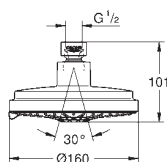

Rainshower Cosmopolitan 160

Hlavová sprcha 4 proudy

Rain, Jet, Pure, Champagne

průměr 160 mm

kloub s úhlem otočení ± 15°

přípojný závit DN 15

GROHE DreamSpray perfektní vodní paprsky

GROHE StarLight chromový povrch

GROHE SpeedClean - odstranění

vodního kamene pětřením

vhodné pro průtokové ohřivače vody

lze použít od průtok. tlaku 0,5 baru

Hlavová sprcha dimenzována pro minimální

průtok 7,5l/min. a

maximální průtok 25l/min.

(DIN EN 1112). minimální tlak > 1 bar,

maximální tlak 5 bar (DIN EN 1112).

Doporučené použití se sprchovým ramenem Rainshower.

28 369 000

chrom

397,00