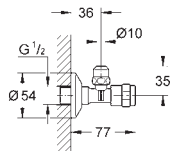

41 263 000

chrom

18,00

EGAPLUS rohový ventil DN 15
nástěnná přípojka DN 15
výstupní závit DN 10
s kompenzací délky
kompresní maticí Ø 10 mm
ergonomická rukojeť
označení neutrální
kovová rozeta