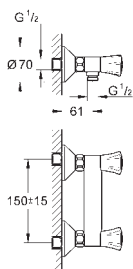

26 330 001

chrom

96,00

Costa L
Sprchová baterie, DN 15
montáž na stěnu
kovové kohouty
tepelně izolované
šroubovací
vršek Longlife
sprchová přípojka 1/2"
S-přípojky
GROHE StarLight chromový povrch