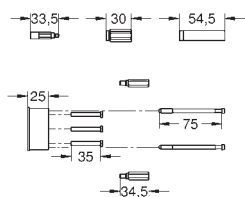

GROHE PRODLUŽOVACÍ SETY

Objedn. číslo

Barva

Cena (EUR)

46 191 000

48,00

Prodlužovací set

25 mm