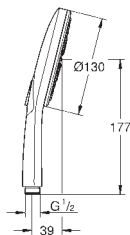

26 574 000

chrom

85,00

26 574 DC0

supersteel

126,00

26 574 BE0

leštěný nikel

143,00

26 574 EN0

kartáčovaný nikel

151,00

26 574 GL0

Cool Sunrise

143,00

26 574 GN0

kartáčovaný Cool Sunrise

151,00

26 574 DA0

Warm Sunset

143,00

26 574 DL0

kartáčovaný Warm Sunset

151,00

26 574 A00

Hard Graphite

143,00

26 574 AL0

kartáčovaný Hard Graphite

151,00

Rainshower SmartActive 130

Ruční sprcha 3 proudy

chromová spodní část sprchy
GROHE Rain včetně DripStop, Jet včetně DripStop, ActiveMassage
GROHE EcoJoy 9,5 l/min omezovač průtoku
GROHE DreamSpray perfektní vodní paprsky
výběr sprchových proudů GROHE SmartTip pomocí tlačítka
GROHE RainStart - ruční sprcha vždy začíná proudem Rain
GROHE StarLight chromový povrch
GROHE SpeedClean - odstranění
vodního kamene přetřením
Vnitřní WaterGuide pro delší životnost
Univerzální upevňovací systém: Vhodný ke
všem standardním sprchovým hadicím
vhodné pro průtokové ohřívače vody
doporučený minimální tlak vody 1,0 bar
Dostupné od července 2020

26 544 LS0

měsíční bílá

85,00