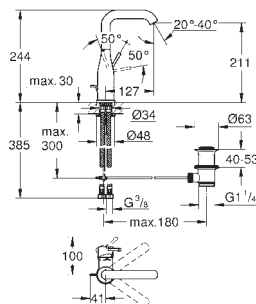

32 628 001

chrom

223,00

32 628 DC1 supersteel 313,00
32 628 BE1 leštěný nikel 335,00
32 628 EN1 kartáčovaný nikel 358,00
32 628 GL1 Cool Sunrise 335,00
32 628 GN1 kartáčovaný Cool Sunrise 358,00
32 628 DA1 Warm Sunset 335,00
32 628 DL1 kartáčovaný Warm Sunset 358,00
32 628 AL1 Hard Graphite 335,00
32 628 AL1 kartáčovaný Hard Graphite 358,00

Essence
Páková umyvadlová baterie DN15, Velikost L
jednootvorová montáž
kovová ovládací páka
keramická kartuše 28 mm s
GROHE SilkMove
s omezovačem teplot
GROHE StarLight chromový povrch
GROHE EcoJoy perlátor 5,7 l/min
GROHE AquaGuide nastavitelný perlátor
GROHE QuickFix Plus Rychloupevňovací systém
otočná výtoková trubice
s perlátorem a dorazem
odtoková souprava DN 32
flexi připojovací hadičky
doporučený minimální tlak vody 1,0 bar

23 541 001

chrom

217,00