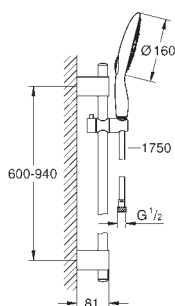

27 750 000

chrom

236,00

Power&Soul 160

Sprchový set s tyčí 4+ proudy

set obsahuje:

ruční sprcha Power&Soul 160 (27 675 000)

sprchová tyč, 900 mm (27 785)

s nástěnnými kovovými držáky

Silverflex sprchová hadice 1 750 mm (28 388 000)

GROHE EcoJoy 9,5 l/min omezovač průtoků

GROHE DreamSpray perfektní vodní paprsky

GROHE StarLight chromový povrch

GROHE QuickFix Plus nastavitelná vzdálenost mezi držáky

pro přizpůsobení do stávajících otvorů

GROHE SpeedClean - odstranění

vodního kamene přetřením

Vnitřní WaterGuide pro delší životnost

Twistfree - zabraňuje zkroucení

sprchové hadice

vhodné pro průtokové ohřívače vody