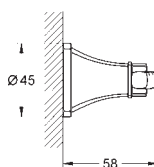

40 631 000	N	chrom	53,33
40 631 IG0	N	chrom / zlatá	69,16

Grandera
Háček na koupací plášť
Materiál: kov
skryté upevnění
GROHE StarLight chromový povrch