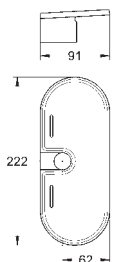

GROHE EasyReach polička

Akryl

pro Tempesta a Euphoria sprchovou tyč Ø 22 mm