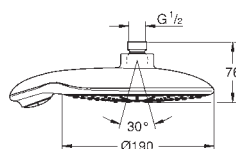

Power&Soul 190
Hlavová sprcha 4+ proudy
GROHE Rain O², Rain, Bokoma Spray, Jet
Ø 190 mm
kloub s úhlem otočení $\pm 15^\circ$
přípojný závit DN 15
GROHE EcoJoy 9,5 l/min omezovač průtoku
GROHE DreamSpray perfektní vodní paprsky
GROHE One-click showering
sprška s přepínacím tlačítkem
GROHE StarLight chromový povrch
GROHE SpeedClean - odstranění
vodního kamene přetřením
vhodné pro průtokové ohřivače vody
doporučený minimální tlak vody 1,0 bar

28 308 000

chrom

193,00