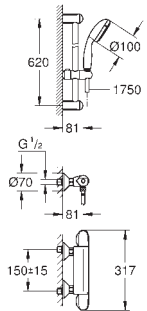

Grohtherm 1000

Termostatická sprchová baterie, DN 15 se sprchovou soupravou

set obsahuje:

Grohtherm 1000 termostatická sprchová baterie
(34 143 003)

Tempesta sprchový set II, 600 mm (27 598)
doporučený minimální tlak vody 1,0 bar

34 557 001

chrom

297,00