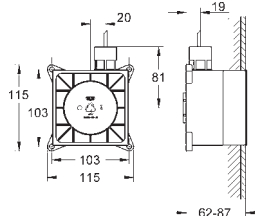

Rainshower F-Series

tělo zvukového setu

pro použití s dvojitým zvukovým modulem (36 360 000)

set obsahuje:

- 2 montážní sety (115 x 115 x 62-87 mm)

- 2 prodloužení kabelu (5 m každé)

- 1 Y-díl