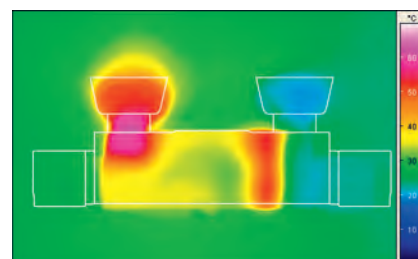

Tepelný diagram
bez GROHE CoolTouch