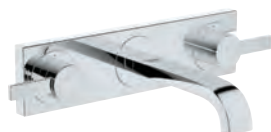

20 192 000

chrom

753,00

dtto, rozpětí 220 mm

32 706 000

266,00

Univerzální podomítkové těleso
pro tříťvorovou umyvadlovou baterii
k vestavbě do stěny
bez montážních dílů
Montážní hloubka 30 - 75 mm
mosaz DR nekorodující
montážní šablona