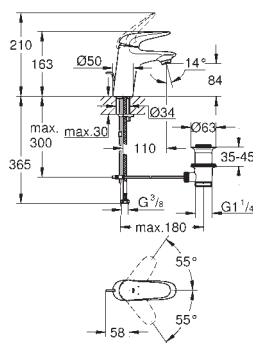

23 707 003
23 707 LS3

chrom
měsíční bílá/chrom

129,00
173,00

Eurostyle
Páková umyvadlová baterie DN 15, velikost S
jednootvorová montáž
kovová páka
keramická kartuše s technologií
GROHE SilkMove 35 mm
variabilně nastavitelný omezovač průtoku
s omezovačem teplot
GROHE StarLight chromový povrch
GROHE EcoJoy perlátor 5,7 l/min
GROHE QuickFix rychlomontážní systém
odtoková souprava DN 32
flexi přípojovací hadičky