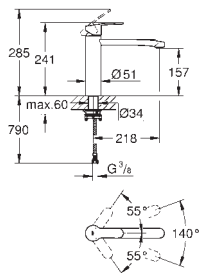

GROHE EUROSTYLE COSMOPOLITAN

Objedn. číslo

Barva

Cena (EUR)

31 159 002

chrom

330,00

Eurostyle Cosmopolitan
Páková dřezová baterie, DN 15
pro předokenní montáž
středová výpusť
jednootvorová montáž
GROHE StarLight povrch
keramická kartuše s technologií
GROHE SilkMove 35 mm
perlátor
variabilně nastavitelný omezovač průtoku
otočná výpusť
otočný úhel 140°
neodnímatelný podstavec - výška 30 mm
flexi přípojovací hadičky