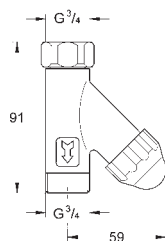

41 275 000

chrom

92,00

Originální WAS šikmý filtr DN 20

pro studenou a teplotu vodu do + 80°C
průhledná krytka
vrstva 315 µm
nerezová filtrová vložka
GROHE StarLight chromový povrch