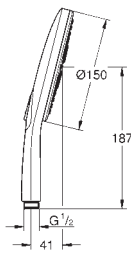

Rainshower SmartActive 150

Ruční sprcha 3 proudy

bílá spodní část sprchy

GROHE Rain včetně DripStop, Jet včetně DripStop, ActiveMassage

GROHE EcoJoy 9,5 l/min omezovač průtoku

GROHE DreamSpray perfektní vodní paprsky

výběr sprchových proudů GROHE SmartTip pomocí tlačítka

GROHE RainStart - ruční sprcha vždy začíná proudem Rain

GROHE StarLight povrch

GROHE SpeedClean - odstranění

vodního kamene přetřením

Vnitřní WaterGuide pro delší životnost

Univerzální upevňovací systém: Vhodný ke

všem standardním sprchovým hadicím

vhodné pro průtokové ohřívače vody

doporučený minimální tlak vody 1,0 bar

Dostupné od července 2020

26 590 000

chrom

107,00