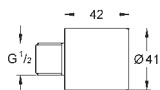

36 316 000

chrom

45,00

Euroeco Cosmopolitan T

Prodloužení 42 mm

pro samouzavíratelný kohoutek DN 15 (36 266 000)

GROHE StarLight chromový povrch