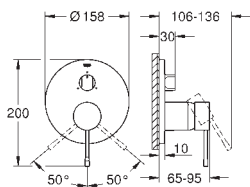

24 092 001	chrom	228,00
24 092 DC1	supersteel	311,00
24 092 BE1	leštěný nikel	333,00
24 092 EN1	kartáčovaný nikel	356,00
24 092 GL1	Cool Sunrise	333,00
24 092 GN1	kartáčovaný Cool Sunrise	356,00
24 092 DA1	Warm Sunset	333,00
24 092 DL1	kartáčovaný Warm Sunset	356,00
24 092 A01	Hard Graphite	333,00
24 092 AL1	kartáčovaný Hard Graphite	356,00

Essence

Páková baterie s 3směrným přepínačem

sada pro kompletní instalaci pomocí podomítkového tělesa
GROHE Rapido SmartBox 35 600 000
keramická kartuše 46 mm s technologií

GROHE SilkMove

GROHE StarLight chromový povrch
kování GROHE QuickFix s krytým těsněním a upevňovacími prvky
kovový panel s možností dodatečného upevnění polohy až o 6°
kovová ovládací páka

3-směrný přepínač

průtok:

výstup A = 27 l/min

výstup B = 27 l/min

výstup C = 27 l/min

bez podomítkového tělesa

35 600 000 92,00

GROHE Rapido SmartBox univerzální vestavbové těleso