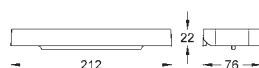

18 349 000

31,00

Eurosmart Cosmopolitan
Odkládací plocha z umělé hmoty
pro 32 837 000, 32 838 000