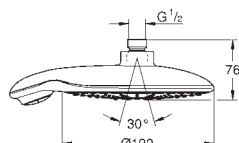

27 767 000

chrom

152,00

Power&Soul 190

Hlavová sprcha 4+ proudy

- GROHE Rain O², Rain, Bokoma Spray, Jet
- Ø 190 mm
- kloub s úhlem otočení ± 15°
- přípojný závit DN 15
- **GROHE EcoJoy** 9,5 l/min omezovač průtoku
- **GROHE DreamSpray** perfektní vodní paprsky
- **GROHE One-click showering** sprška s přepínacím tlačítkem
- GROHE StarLight chromový povrch
- **GROHE SpeedClean** - odstranění vodního kamene přetřením
- vhodné pro průtokové ohřivače vody
- doporučený minimální tlak vody 1,0 bar