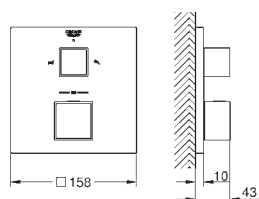

Grotherm Cube

Termostatická baterie pro 2 výstupy s integrovaným uzavíracím/přepínacím ventilem

sada pro kompletní instalaci pomocí podomítkového tělesa
GROHE Rapido SmartBox 35 600 000
kompaktní kartuše GROHE TurboStat s voskovým termočlánkem
GROHE StarLight chromový povrch
kování GROHE QuickFix s krytým těsněním a upevňovacími prvky
kovový panel s možností dodatečného upevnění polohy až o 6°
natištěné symboly pro sprchovou a vanovou výpusť
GROHE SafeStop bezpečnostní tlačítko na 38°C
Volitelný omezovač teploty GROHE SafeStop Plus na úrovni 43°C / 46°C
GROHE AquaDimmer, integrovaný uzavírací/přepínací ventil
průtok: výstup B = 27 l/min, výstup C = 30 l/min
bez podomítkového tělesa

35 600 000

92,00

GROHE Rapido SmartBox univerzální vestavbové těleso