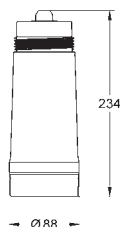

40 547 001 N

59,16

**GROHE Blue
Aktivní uhlíkový filtr**

BWT báhradní filtr pro GROHE Blue systémy

pro regiony s tvrdostí vody pod 9° dKH

Kapacita 3000 litrů

3-fázový filtr

kompatibilní s GROHE Blue Home, GROHE Blue Professional a GROHE Blue Pure