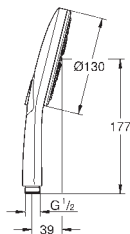

Rainshower SmartActive 130

Ruční sprcha 3 proudy

bílá spodní část sprchy
GROHE Rain včetně DripStop, Jet včetně DripStop, ActiveMassage
GROHE DreamSpray perfektní vodní paprsky
výběr sprchových proudů GROHE SmartTip pomocí tlačítka
GROHE RainStart - ruční sprcha vždy začíná proudem Rain
GROHE StarLight povrch
GROHE SpeedClean - odstranění
vodního kamene přetřením
Vnitřní WaterGuide pro delší životnost
Univerzální upevňovací systém: Vhodný ke
všem standardním sprchovým hadicím
vhodné pro průtokové ohřívače vody
doporučený minimální tlak vody 1,0 bar
Dostupné od července 2020

26 574 LS0

měsíční bílá

85,00