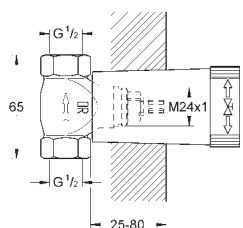

29 811 000

44,00

Podomítkový ventil, DN 15

předmontovaná keramická hlavice DN 15
180°
přípojný závit DN 15
vyrovnání hloubky zabudování záhybovým
měchem
25 - 80 mm
mosaz DR nekorodující