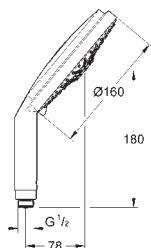

GROHE RAINSHOWER

Objedn. číslo

Barva

Cena (EUR)

28 756 000

chrom

138,00

Rainshower Cosmopolitan 160
Ruční sprcha 4 proudy

Rain, Jet, Pure, Champagne

GROHE StarLight chromový povrch

GROHE SpeedClean - odstranění vodního kamene přetřením

Vnitřní WaterGuide pro delší životnost
Univerzální upevňovací systém: Vhodný ke všem standardním sprchovým hadicím vhodné pro průtokové ohřivače vody minimální průtok 7,5 l/min.