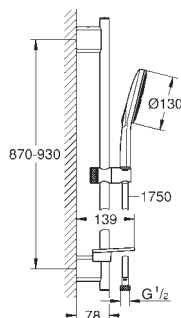

GROHE RAINSHOWER SMARTACTIVE

Objedn. číslo

Barva

Cena (EUR)

26 548 000

chrom

187,00

Rainshower SmartActive 130 Sprchový set s tyčí, 3 proudy

set obsahuje:

Rainshower SmartActive 130 ruční sprcha (26 574)
sprchová tyč 900 mm

s nástěnnými kovovými držáky

Silverflex sprchová hadice 1 750 mm (28 388 000)

GROHE EasyReach polička

GROHE EcoJoy 9,5 l/min omezovač průtoku

GROHE DreamSpray perfektní vodní paprsky

GROHE StarLight chromový povrch

GROHE QuickFix Plus nastavitelná vzdálenost mezi držáky

pro přizpůsobení do stávajících otvorů

GROHE TileFix nastavitelná hloubka na horním a dolním držáku

GROHE SpeedClean - odstranění

vodního kamene přetřením

Vnitřní WaterGuide pro delší životnost

Twistfree - zabraňuje zkroucení

sprchové hadice

vhodné pro průtokové ohřivače vody

doporučený minimální tlak vody 1,0 bar

Dostupné od července 2020