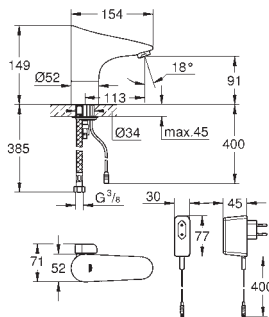

36 015 001

chrom

673,00

Europlus E

Infračervená elektronická umyvadlová baterie DN 15 se směšovacími zařízeními a nastavitelným omezovačem teploty

s infračerveným senzorem pro potřeby monitoringu stavu, konfigurace a potřeby servisu s trafem 100-230 V AC, 50-60 Hz, 6 V DC

GROHE EcoJoy perlátor 5,7 l/min
flexi připojovací hadičky

jednosměrný ventil
zachytávač nečistot
magnetický ventil

GROHE QuickFix rychlomontážní systém
7 přednastavených programů:

automatické proplachování

tepelná desinfekce

režim čištění

další funkce a precizní nastavení prostřednictvím dálkového ovladače 36 407

certifikace CE

skupina armatur I, přezkoušeno dle DIN 4109

zajištění armatur IP 59K

36 016 001

chrom

616,00

dtto, bez směšovacího zařízení