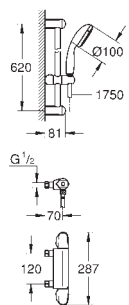

GROHE GROHTHERM 1000

Objedn. číslo

Barva

Cena (EUR)

34 153 004

chrom

288,00

Grotherm 1000

Termostatická sprchová baterie, DN 15 se sprchovou soupravou

set obsahuje:

Grotherm 1000 termostatická sprchová baterie
(34 147 003)
rozteč 120 mm

Tempesta sprchový set II, 600 mm (27 598)
doporučený minimální tlak vody 1,0 bar