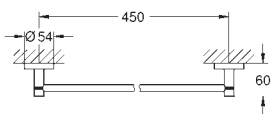

Objedn. číslo Barva Cena (EUR)

40 688 001 N	chrom	30,83
40 688 DC1 N	supersteel	42,91
40 688 BE1 N	leštěný nikel	45,83
40 688 EN1 N	kartáčovaný nikel	49,16
40 688 GL1 N	Cool Sunrise	45,83
40 688 GN1 N	kartáčovaný Cool Sunrise	49,16
40 688 DA1 N	Warm Sunset	45,83
40 688 DL1 N	kartáčovaný Warm Sunset	49,16
40 688 A01 N	Hard Graphite	45,83
40 688 AL1 N	kartáčovaný Hard Graphite	49,16

Essentials

Držák na osušky

Materiál: kov

504 mm (funkční délka 450 mm)

skryté upevnění

GROHE StarLight chromový povrch

vhodné pro šroubování (obsahuje šrouby a hmoždinky) a lepení

(lepidlo 40 915 000 je nutné objednat zvlášť)