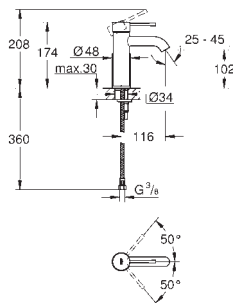

23 590 001	chrom	168,00
23 590 DC1	supersteel	236,00
23 590 BE1	leštěný nikel	252,00
23 590 EN1	kartáčovaný nikel	270,00
23 590 GL1	Cool Sunrise	252,00
23 590 GN1	kartáčovaný Cool Sunrise	270,00
23 590 DA1	Warm Sunset	252,00
23 590 DL1	kartáčovaný Warm Sunset	270,00
23 590 A01	Hard Graphite	252,00
23 590 AL1	kartáčovaný Hard Graphite	270,00

Essence

Páková umyvadlová baterie DN 15, velikost S

jednotvorová montáž
kovová ovládací páka
keramická kartuše 28 mm s

GROHE SilkMove

s omezovačem teplot

GROHE StarLight chromový povrch

GROHE EcoJoy perlátor 5,7 l/min

GROHE AquaGuide nastavitelný perlátor

GROHE QuickFix Plus Rychloupevňovací systém

hladké tělo

flexi přípojovací hadičky