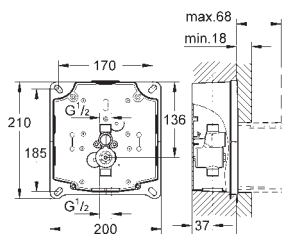

38 787 000

119,00

GROHE Rapido UMB

vestavbová souprava pro pisoár
pro manuální ovládání nebo pro elektroniku Tectron 6 V
předuzávěry
průtokový tlak min. 0,5 bar
provozní tlak max. 10 barů
posilovač průplachu
jednotka přezkoušená z výroby
vodní přípojky DN 15 vnější závit
vestavbový box s těsněním
upevňovací body pro mokrou
a suchou vestavbu