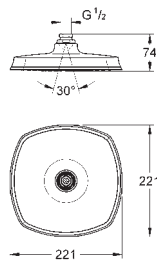

GROHE HLAVOVÉ SPRCHY

Objedn. číslo

Barva

Cena (EUR)

27 974 000
27 974 IGO

chrom
chrom / zlatá

486,00
632,00

Grandera 210
Hlavová sprcha s jedním proudem
Rain
221 x 221 mm
Materiál: kov
s otočným kloubem
otočný úhel $\pm 15^\circ$
přípojný závit DN 15
GROHE DreamSpray perfektní vodní paprsky
GROHE StarLight chromový povrch
GROHE SpeedClean - odstranění
vodního kamene přetřením
vhodné pro průtokové ohřivače vody
doporučený minimální tlak vody 1,0 bar

27 765 000

chrom

160,00