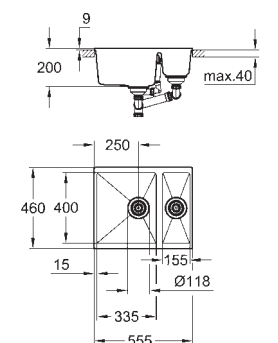

GROHE QuickFix rychlomontážní systém

oboustranná montáž dřezu

velikost výřezu: 1140 x 480 mm

výtok: automatický odtok s krytem

příslušenství obsahuje: automatický odtok s krytem, sítko na nečistoty,

množství upevňovacích prvků (standardní instalace): 12