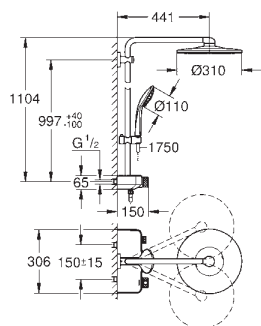

GROHE EUPHORIA SMARTCONTROL SYSTEM

Objedn. číslo

Barva

Cena (EUR)

SPRCHY /
SPRCHOVÉ
SYSTEMY

26 507 000
26 507 LS0

chrom
měsíční bílá

1 150,00
1 330,00

Euphoria SmartControl System 310 Duo Sprchový systém s termostatem na zeď

set obsahuje:

sprchové ramínko horizontální 450 mm
horní držák je posuvný pro využití stávajících otvorů
nástěnný SmartControl termostát

umožňuje změnu mezi:

hlavová sprcha Rainshower SmartActive 310

režim proudu GROHE PureRain a Jet

Euphoria 110 Massage ruční sprcha, bílá spodní část sprchy

3 sprchové proudy:

Rain, SmartRain, Massage

výškově nastavitelná s kluzákem

Silverflex sprchová hadice 1 750 mm (28 388 000)

GROHE DreamSpray perfektní vodní paprsky

GROHE StarLight chromový povrch

GROHE CoolTouch ochrana proti opaření

kompaktní kartuše GROHE TurboStat s voskovaným termočlánkem

GROHE EcoJoy technologie pro nízkou

spotřebu vody a perfektní průtok

GROHE SafeStop při 38°C

Volitelný omezovač teploty GROHE SafeStop Plus na úrovni 43°C

SmartControl tlačítko ON-OFF, ovládání proudu

od EcoJoy do plného proudu Full Flow

integrovaná přihrádka GROHE EasyReach

GROHE SpeedClean - odstranění

vodního kamene přetřením

Vnitřní WaterGuide pro delší životnost

Twistfree - zabraňuje zkroucení

sprchové hadice

vhodné pro průtokové ohřivače od 18 kW

minimální průtok 7 l/min

doporučený minimální tlak vody 1,0 bar