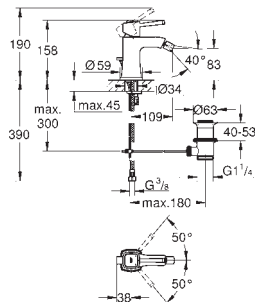

Grandera
Páková bidetová baterie, DN 15

Velikost M

jednootvorová montáž
keramická kartuše 28 mm s
GROHE SilkMove
omezovač teploty
GROHE StarLight chromový povrch
GROHE QuickFix rychlomontážní systém
kloubový perlátor
odtoková souprava DN 32
flexi přípojovací hadičky
doporučený minimální tlak vody 1,0 bar

23 316 000

chrom

461,00

23 316 IGO

chrom / zlatá

599,00