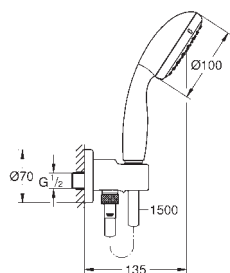

Tempesta 100

Set s držákem 2 proudy

s integrovanou přípojkou na zeď, DN 15

set obsahuje:

ruční sprcha Tempesta 100 II (27 597)
nástěnné kolínko DN 15 s nástěnným držákem sprchy (28 679)
vnější závit
zajištěno proti zpětnému toku
sprchová hadice Relexaflex
1500 mm DN 15 x DN 15 (28 151)
GROHE EcoJoy omezovač průtoku 5,7 l/min
GROHE DreamSpray perfektní vodní paprsky
GROHE StarLight chromový povrch
GROHE SpeedClean - odstranění
vodního kamene přetřením
Vnitřní WaterGuide pro delší životnost
ShockProof silikonový kroužek proti poškození
způsobeném spadnutím sprchy
vhodné pro průtokové ohřívače vody
doporučený minimální tlak vody 1,0 bar