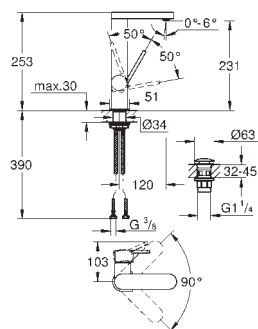

Objedn. číslo

Barva

Cena (EUR)

23 873 003

chrom

325,00

GROHE Plus

Páková umyvadlová baterie DN15, Velikost L

jednotvorová montáž
kovová ovládací páka
keramická kartuše 28 mm s

GROHE SilkMove

s omezovačem teplot

GROHE StarLight chromový povrch

GROHE EcoJoy SpeedClean perlátor 5,7 l/min

GROHE AquaGuide nastavitelný perlátor

GROHE QuickFix rychlomontážní systém

otočná výpusť

otočný úhel 90°

hladké tělo baterie se zaskakovacím uzávěrem a odtokovou soupravou DN 32

flexi přípojovací hadičky