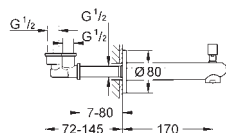

13 279 002

chrom

133,00

Eurodisc Cosmopolitan

Vanová vpust

montáž na stěnu

GROHE StarLight chromový povrch

perlátor

automatické přepínání: vana/sprcha

s podomítkovým spojovacím dílem

vnější závit DN 15

rozpětí 170 mm