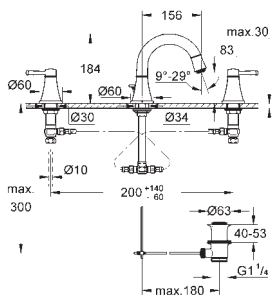

Objedn. číslo

Barva

Cena (EUR)

20 417 000
20 417 IGO

chrom
chrom / zlatá

556,00
723,00

Grandera
Umyvadlová tříťvorová baterie, DN 15
velikost S

ventily na teplou a studenou vodu s keramickými vršky DN 15 - 90°
GROHE StarLight chromový povrch
GROHE EcoJoy technologie pro nízkou spotřebu vody a perfektní průtok
GROHE AquaGuide nastavitelný perlátor 5.7 l/min
odtoková souprava DN 32
tlakové, flexi přípojné hadičky mezi středním tělesem a bočními ventily
doporučený minimální tlak vody 1,0 bar