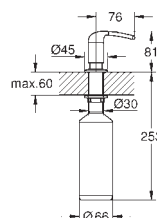

40 553 000	chrom	54,99
40 553 DC0	supersteel	77,08

Ladylux / Zedra dávkovač mýdla
pro tekutá mýdla
náhradní zásobník 500 ml
GROHE StarLight povrch