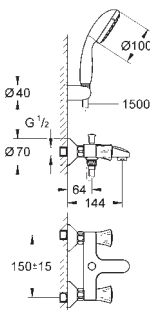

25 460 10A

chrom

169,00

Costa L
Vanová baterie, DN 15
montáž na stěnu
kovové kohouty
tepelně izolované
šroubovací
vršek Longlife
automatické přepínání: vana/sprcha
perlátor
S-přípojky
se sprchovou soupravou
set obsahuje:
ruční sprcha Tempesta 100, 1 proud, 9,5 l/min (27 923)
nástěnný držák sprchy (28 605)
sprchová hadice Relexaflex
1500 mm DN 15 x DN 15 (28 151)
GROHE StarLight chromový povrch