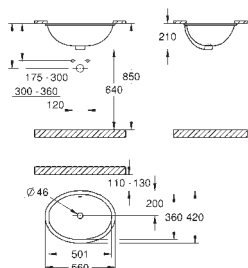

39 423 000 N

alpská bílá

71,00

Univerzální stojánkový ventil
Vestavné umyvadlo 55 cm
vestavné
s přepadem
560 x 420 mm
glazovaná hladká keramika
včetně montážní sady
18 ks na paletě