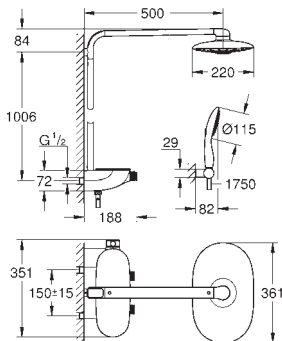

GROHE SYSTEM RAINSHOWER SMARTCONTROL

Objedn. číslo

Barva

Cena (EUR)

26 250 000

chrom

1 620,00

Rainshower System SmartControl Duo 360 Sprchový systém s termostatem na zed'

set obsahuje:

sprchové ramínko horizontální 500 mm
nástěnný SmartControl termostát
umožňuje změnu mezi:
hlavová sprcha Rainshower Duo 360, chromová spodní část sprchy
GROHE PureRain/GROHE Rain O² proud* a TrioMassage
ruční sprcha Power&Soul 115 (27 671 LS0)
nástěnný držák ruční sprchy (27 055)
Silverflex sprchová hadice 1 750 mm (28 388 000)
minimální průtok 10 l /min.

GROHE DreamSpray perfektní vodní paprsky

GROHE StarLight chromový povrch

GROHE CoolTouch ochrana proti opaření

kompaktní kartuše GROHE TurboStat s voskovaným termočlánkem

GROHE EcoJoy technologie pro nízkou

spotřebu vody a perfektní průtok

GROHE SafeStop bezpečnostní tlačítko na 38°C

Volitelný omezovač teploty GROHE SafeStop Plus na úrovni 43°C

SmartControl tlačítko ON-OFF, ovládání proudu

od EcoJoy do plného proudu Full Flow

GROHE EasyReach sprchová polička

GROHE SpeedClean - odstranění

vodního kamene přetřením

Vnitřní WaterGuide pro delší životnost

vhodné pro průtokové ohřivače od 18 kW

Twistfree - zabráňuje zkroutení

sprchové hadice

* musí být rozhodnuto při první instalaci; výchozí nastavení z výroby: GROHE PureRain

SPRCHY /
SPRCHOVÉ
SYSTÉMY