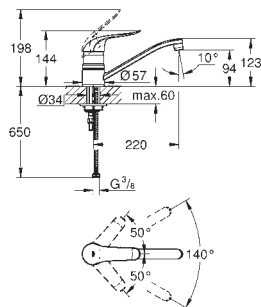

32 787 000

chrom

153,00

Euroeco Special

Páková dřezová baterie, DN 15

jednootvorová montáž
GROHE StarLight povrch
keramická kartuše 46 mm s technologií
GROHE SilkMove
variabilně nastavitelný omezovač průtoku
variabilně nastavitelný omezovač teploty
laminární perlátor 9 l/min
otočná výpusť
délka páky 120 mm
flexi přípojovací hadičky