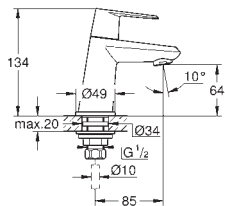

GROHE EURODISC COSMOPOLITAN

Objedn. číslo

Barva

Cena (EUR)

23 051 002

chrom

119,00

Eurodisc Cosmopolitan Stojánkový ventil velikost XS

jednootvorová montáž
kovová ovládací páka
keramický vršek
GROHE StarLight chromový povrch
GROHE EcoJoy SpeedClean perlátor 5,7 l/min
přípojná matka DN 15 x 10,5 mm
doporučený minimální tlak vody 1,0 bar
skupina armatur I, přezkoušeno dle DIN 4109