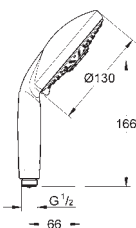

28 764 000

chrom

106,00

Rainshower Classic 130

Ruční sprcha 3 proudy

Rain, Jet, Pure

GROHE StarLight chromový povrch

GROHE SpeedClean - odstranění

vodního kamene pětřením

Vnitřní WaterGuide pro delší životnost

Univerzální upevňovací systém: Vhodný ke

všem standardním sprchovým hadicím

vhodné pro průtokové ohřivače vody

minimální průtok 5 l/min.

doporučený minimální tlak vody 1,0 bar