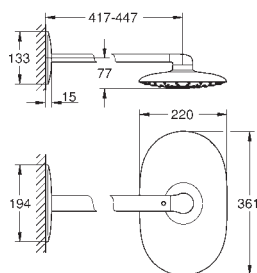

GROHE SYSTEM RAINSHOWER SMARTCONTROL

Objedn. číslo

Barva

Cena (EUR)

26 450 000

chrom

584,00

Rainshower Mono 360

Set s hlavovou sprchou 450 mm, 1 proud

set obsahuje:

hlavová sprcha Rainshower Mono 360, chromová spodní část sprchy
sprchový proud

GROHE PureRain/GROHE Rain O² proud*

sprchové ramínko horizontální 450 mm

GROHE DreamSpray perfektní vodní paprsky

GROHE StarLight chromový povrch

GROHE SpeedClean - odstranění

vodního kamene pětřením

Vnitřní WaterGuide pro delší životnost

výžaduje montážní set 26 264 001 – nutno objednat samostatně

* musí být rozhodnuto při první instalaci; výchozí nastavení z výroby: GROHE PureRain

26 450 LS0

měsíční bílá

584,00