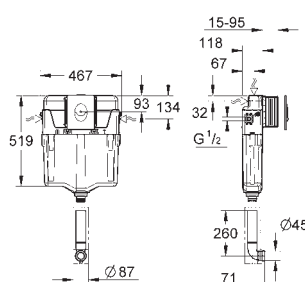

GD2 set

nastavitelný průtok **6 - 9 l**
nastaveno z výroby na 6 l - 3 l
pneumatický odtokový ventil nabízí 3 režimy chodu: 2-činné splachování, anebo start/stop a nebo nepřerušitelné (pouze start)
možnost dopojení přívodu vody
zleva/zprava/zezadu nebo shora
skupina armatur I - nízká hlučnost
izolováno od kondenzující vody
přípojka vody DN 15 s integrovaným rohovým ventilem
a šroubovým spojem bez použití nářadí
pro instalaci není třeba nářadí
kontrolní hřídele včetně ochrany
během fáze výstavby
pro vertikální nebo horizontální použití
splachovací trubka s izolací proti kondenzující vodě
upevňovací úchyty
přívodní a odpadní souprava
upevnění keramiky
Skate Air ovládací tlačítko
vertikální montáž
156 x 197 mm
chrom
vyrobená z ABS
GROHE StarLight chromový povrch
GROHE EcoJoy technologie pro nízkou
spotřebu vody a perfektní průtok

38 661 000

152,00