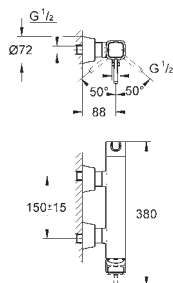

Grandera
Páková sprchová baterie, DN 15

montáž na stěnu
keramická kartuše 46 mm s technologií
GROHE SilkMove
GROHE StarLight chromový povrch
variabilně nastavitelný omezovač průtoku
integrovaný držák ruční sprchy
výstup sprchy DN 15
integrovaná zpětná klapka
skryté S-přípojky
zajištěno proti zpětnému toku
doporučený minimální tlak vody 1,0 bar

23 317 000

chrom

575,00

23 317 IGO

chrom / zlatá

748,00