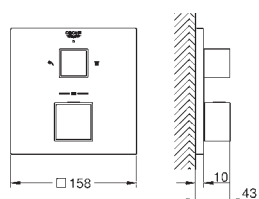

Grotherm Cube

Termostatická baterie pro 2 výstupy s integrovaným uzavíracím/přepínacím ventilem

sada pro kompletní instalaci pomocí podomítkového tělesa
GROHE Rapido SmartBox 35 600 000
kompaktní kartuše GROHE TurboStat s voskovým termočlánkem
GROHE StarLight chromový povrch
kování GROHE QuickFix s krytým těsněním a upevňovacími prvky
kovový panel s možností dodatečného upevnění polohy až o 6°
natištěné symboly pro hlavovou a ruční sprchu
GROHE SafeStop bezpečnostní tlačítko na 38°C
Volitelný omezovač teploty GROHE SafeStop Plus na úrovni 43°C / 46°C
GROHE AquaDimmer, integrovaný uzavírací/přepínací ventil
průtok: výstup B = 27 l/min, výstup C = 30 l/min
bez podomítkového tělesa

35 600 000

92,00

GROHE Rapido SmartBox univerzální vestavbové těleso

24 155 000

chrom

590,00