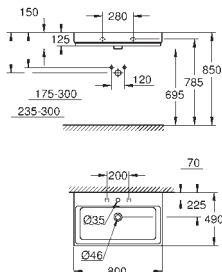

49 114 000

187,00

Essence
Těsnicí systém
systém napojení **GROHE QuickFix**
voděodolný ETAG 022 DIN 18534

39 386 00H N

alpská bílá

379,00

Cube Ceramic
Závěsné umyvadlo 100 cm

závěsné
s 1 otvorem připraveným a 2 otvory předpřipravenými
s přepadem
1010 x 490 mm
glazovaná hladká keramika
PureGuard zářivě bílá keramika s antibakteriálními
ionty zabraňujícími růstu bakterií
10 ks na paletě