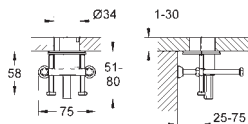

36 276 000

120,00

Zajištění proti protočení

upevnění odolné proti vandalismu
vhodné pro jednotvorové baterie
Eurosmart Cosmopolitan E/Eurosmart Cosmopolitan Sn