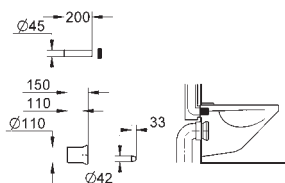

37 104 K00

černá

Přívodná a odvodná souprava pro WC

pro závěsné WC
prodloužení trubky Ø 45 mm
délka 200 mm
spojovací díl
odpadová manžeta Ø 110 mm
délka 150 mm
kryt úchyty pro WC

38,00