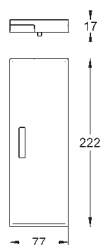

18 541 000 35,00

Eurocube
Odkládací plocha
pro sprchovou baterii 23 145 000