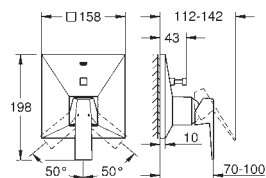

24 072 000	chrom	447,00

Allure Brilliant

Páková baterie s 2směrným přepínačem

sada pro kompletní instalaci pomocí podomítkového tělesa

GROHE Rapido SmartBox 35 600 000

keramická kartuše 46 mm s technologií

GROHE SilkMove

GROHE StarLight chromový povrch

kování GROHE QuickFix s krytým těsněním a upevňovacími prvky

kovový panel s možností dodatečného upevnění polohy až o 6°

kovová ovládací páka

automatický 2směrný přepínač

průtok: výstup B = 27 l/min, výstup C = 27 l/min

bez podomítkového tělesa

35 600 000		92,00

GROHE Rapido SmartBox univerzální vestavbové těleso