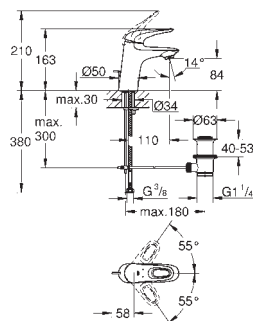

23 564 003

chrom

141,00

Eurostyle
Páková umyvadlová baterie DN 15, velikost S
jednootvorová montáž
kovová páka
keramická kartuše s technologií
GROHE SilkMove 35 mm
variabilně nastavitelný omezovač průtoku
s omezovačem teplot
GROHE StarLight chromový povrch
GROHE EcoJoy perlátor 5,7 l/min
GROHE QuickFix rychlomontážní systém
odtoková souprava DN 32
flexi přípojovací hadičky