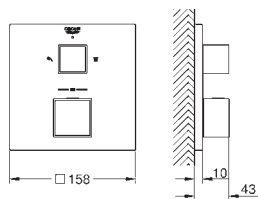

GROHE GROHTHERM TERMOSTATICKÉ BATERIE SE DVĚMA OVLADAČI

Objedn. číslo

Barva

Cena (EUR)

TERMOSTATICKÉ
BATERIE

24 154 000

chrom

590,00

Grotherm Cube

Termostatická baterie pro 2 výstupy s integrovaným uzavíracím/přepínacím ventilem

sada pro kompletní instalaci pomocí podomítkového tělesa
GROHE Rapido SmartBox 35 600 000
kompaktní kartuše GROHE TurboStat s voskovým termočlánkem
GROHE StarLight chromový povrch
kování GROHE QuickFix s krytým těsněním a upevňovacími prvky
kovový panel s možností dodatečného upevnění polohy až o 6°
natištěné symboly pro hlavovou a ruční sprchu
GROHE SafeStop bezpečnostní tlačítko na 38°C
Volitelný omezovač teploty GROHE SafeStop Plus na úrovni 43°C / 46°C
GROHE AquaDimmer, integrovaný uzavírací/přepínací ventil
průtok: výstup B = 27 l/min, výstup C = 30 l/min
bez podomítkového tělesa

35 600 000

92,00

GROHE Rapido SmartBox univerzální vestavbové těleso

24 155 000

chrom

590,00