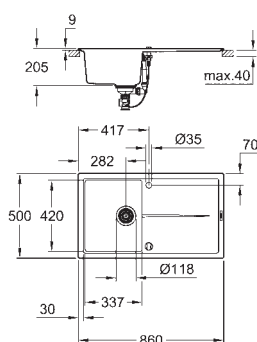

31 640 AT0 N
31 640 AP0 N

granitová šedá
granitová černá

240,83
240,83

K400

Kompozitní dřez s odtokem

model: K400 50-C 86/50 1.0 rev

typ montáže: standardní

materiál: křemenný kompozit

GROHE Whisper speciální izolační vrstva

minimální velikost skříňky: 500 mm

rozměry: 860 x 500 mm

velikost sektoru dřezu: 337 x 420 x 205 mm

vnější průměr: R6, vnitřní průměr sektoru: R10

GROHE QuickFix rychlomontážní systém

oboustranná montáž dřezu

velikost výřezu: 840 x 480 mm

výtok: automatický odtok s krytem

příslušenství obsahuje: automatický odtok s krytem, sítko na nečistoty, množství upevňovacích prvků (standardní instalace): 10