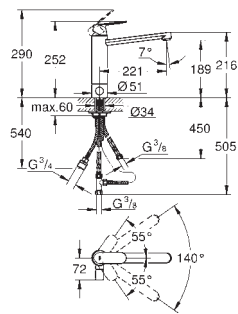

GROHE EUROSMART COSMOPOLITAN

Objedn. číslo

Barva

Cena (EUR)

30 195 000

chrom

230,00

Eurosmart Cosmopolitan
Páková dřezová baterie, DN 15
integrováný předuzávěr
středová výpusť
jednootvorová montáž
GROHE StarLight povrch
keramická kartuše s technologií
GROHE SilkMove 35 mm
perlátor
variabilně nastavitelný omezovač průtoku
otočná výpusť
otočný úhel 140°
GROHE QuickFix rychlomontážní systém
flexi přípojovací hadičky