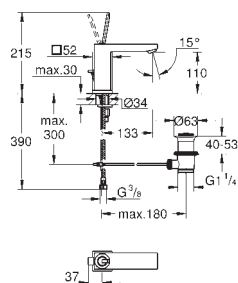

23 657 000

chrom

276,00

Eurocube Joy
Páková umyvadlová baterie DN 15, velikost M
jednotvorová montáž
kovová ovládací páka
GROHE FeatherControl Joystick kartuše
GROHE StarLight chromový povrch
GROHE EcoJoy SpeedClean perlátor 5,7 l/min
GROHE QuickFix Plus Rychloupevňovací systém
odtoková souprava DN 32
flexi přípojovací hadičky