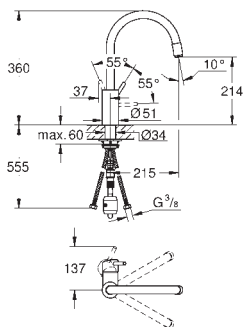

32 663 003
32 663 DC3

chrom
supersteel

241,00
313,00

Concetto

Páková dřezová baterie, DN 15

vysoká výpusť
jednootvorová montáž
GROHE StarLight chromový povrch
keramická kartuše s technologií

GROHE SilkMove 35 mm

GROHE EasyDock
GROHE Zero vedení vody uvnitř - bez niklu a olova
výsuvná sprcha s perlátorem
variabilně nastavitelný omezovač průtoku
otočná výpusť
úhel otočení 360°
zajištěno proti zpětnému toku
flexi přípojovací hadičky
GROHE QuickFix rychlomontážní systém
doporučený minimální tlak vody 1,0 bar