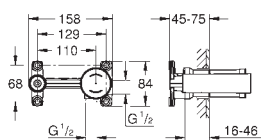

23 571 000

258,00

Páková baterie DN 15, univerzální podomítkové těleso
pro dvouotvorové umyvadlové baterie
k vestavbě do stěny
bez montážních dílů
keramická kartuše s technologií
GROHE SilkMove 35 mm
variabilně nastavitelný omezovač průtoku
s omezovačem teplot
výpusť může být vpravo i vlevo
mosaz DR nekorodující
montážní šablona
umožňuje vodotěsnou instalaci zdíva kolem podomítkového tělesa
těsnění je součástí balení