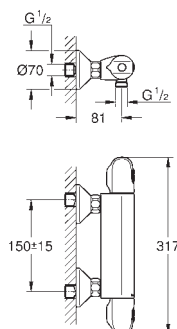

34 143 003

chrom

257,00

Grotherm 1000

Termostatická sprchová baterie, DN 15

montáž na stěnu

GROHE CoolTouch technologie zabraňující opaření

GROHE StarLight chromový povrch

GROHE MetalGrip ergonomicky tvarovaná kovová raménka

GROHE SafeStop bezpečnostní tlačítko na 38°C

Volitelný omezovač teploty GROHE SafeStop Plus na úrovni 43°C

kompaktní kartuše GROHE TurboStat s voskovaným termočlánkem

integrovaný uzávěr smíšené vody

ovládání průtoku s úsporným

tlačítkem a individuálně nastavi-

telnou úspornou zarážkou

keramický vršek DN 15, 180°

výstup sprchy dole DN 15

integrované zpětné klapky

zachytávač nečistot

zajištěno proti zpětnému toku

S-přípojky

kovová rozeta

doporučený minimální tlak vody 1,0 bar

GROHE EcoJoy technologie pro nízkou

spotřebu vody a perfektní průtok

34 550 000

chrom

263,00