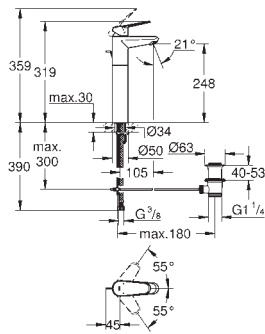

GROHE EURODISC COSMOPOLITAN

Objedn. číslo

Barva

Cena (EUR)

23 055 002

chrom

266,00

Eurodisc Cosmopolitan Páková umyvadlová baterie DN 15, velikost XL

jednootvorová montáž
kovová ovládací páka
pro volně stojící umyvátka
keramická kartuše s technologií

GROHE SilkMove 35 mm
variabilně nastavitelný omezovač průtoku
nastavitelné min. množství 2,5 l/min
GROHE StarLight chromový povrch
GROHE QuickFix Plus instalační systém
s centrovací podporou
perlátor
odtoková souprava DN 32
flexi připojovací hadičky
omezovač teploty na objednávku (46 375)
skupina armatur I, přezkoušeno dle DIN 4109