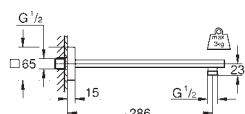

27 709 000 chrom 118,00

Rainshower
Sprchové raménko 286 mm
Materiál: kov
přípojný závit DN 15
s hranatou rozetkou a ramínkem
vhodné pro hranaté Rainshower Allure a Euphoria Cube hlavové sprchy
GROHE StarLight chromový povrch