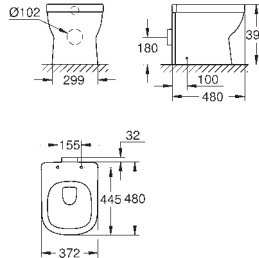

39 329 000 N

alpská bílá

137,00

**Euro Ceramic
Stojící WC**
univerzální výpusť
hluboké splachování
záchodová mísa bez okrajového splachovacího kruhu (rimless)
objem spláchnutí 3/5 l
včetně montážní sady
glazovaná hladká keramika
spodní skrytá instalace
volitelné: **PureGuard** zářivě bílá keramika s antibakteriálními ionty zabraňujícími
růstu bakterií (00H)
kompatibilní s WC sedátko 39 330 001 (softclose) a 39 331 001
12 ks na paletě