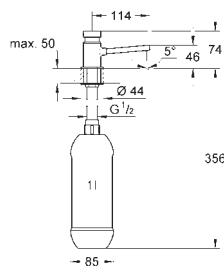

36 194 000	chrom	99,99

Dávkovač tekutého mýdla stojánkový ventil s tlačítkem
pro tekutá mýdla
rozpětí 113 mm
pro otvory 22 - 30 mm
zásobník na 1 l
GROHE StarLight povrch