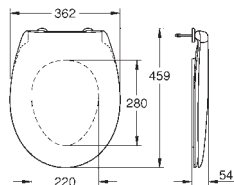

39 492 000 N

alpská bílá

31,00

**Bau Ceramic
WC sedátko**

s poklopem
snadná demontáž WC sedátka
odnímatelné
materiál: Duroplast
včetně montážní sady
kompatibilní se všemi Bau Ceramic mísami
168 ks na paletě