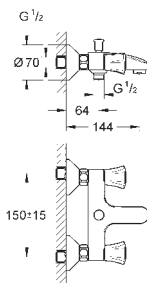

25 450 001

chrom

138,00

Costa L
Vanová baterie, DN 15
montáž na stěnu
kovové kohouty
tepelně izolované
šroubovací
vršek Longlife
automatické přepínání: vana/sprcha
perlátor
S-přípojky
GROHE StarLight chromový povrch