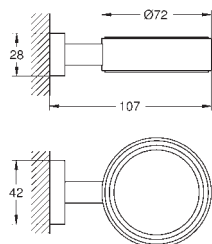

GROHE ESSENTIALS CUBE

Objedn. číslo

Barva

Cena (EUR)

40 508 001 N

chrom

27,91

Essentials Cube Držák skleničky/mýdelníku

Materiál: kov
pro skleničku (40 372 001)
misku na mýdlo (40 368 001) nebo dávkovač tekutého mýdla (40 394 001)
skryté upevnění
GROHE StarLight chromový povrch