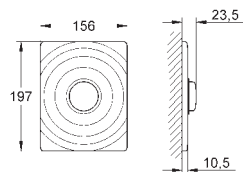

37 069 000

chrom

392,00

Surf
Splachovací tlačítko
vertikální montáž
156 x 197 mm
k tlakovému splachovači k vestavbě do
stěny 6 - 9 l
mosaz
tlačítkové ovládání
montážní rám
skryté upevnění
GROHE StarLight chromový povrch