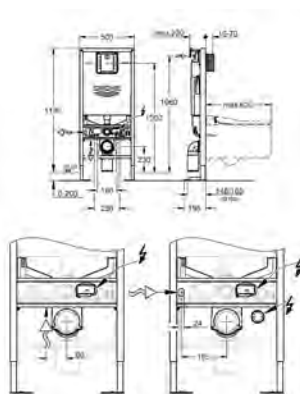

Rapid SLX
Modul pro WC, stavební výška 1,13 m s integrovanou přípojkou
splachovací nádrž GD 2, 6 - 9 l

pro montáž do prostoru,
předstěnovou montáž
nebo montáž do lehké příčky
s integrovanou přípojkou pro sprchové toalety
vhodné pro sprchové toalety (vodní přípojka)
vhodné k instalaci na 70 cm toalety
malý revizní otvor pro malá splachovací tlačítka
ocelový rám, práškové lakování, samonosný
pro obložení sádkokartonem, kompletně předmontováno
pevné objektové přípojky
výškově aretovatelné
upevňovací materiál
2 úchyty pro WC
upevnění keramiky
rozteč šroubů 180/230 mm
adaptér 100 mm
PVC odpadní koleno Ø 100 mm
distanční kus DN 80
přívodní a odpadní souprava

splachovací nádrž GD 2, 3 - 6 l, obsahuje:
nastaveno z výroby na 6 l - 3 l
pneumatický odtokový ventil nabízí 3 režimy chodu: 2-činné splachování, anebo
start/stop a nebo nepřerušitelné (pouze start)
vnitřní přívod vody

možnost přívodu vody z prava, zezadu nebo shora
skupina armatur I - nízká hlučnost
izolováno od kondenzující vody
přípojka vody DN 15 s integrovaným rohovým ventilem
a šroubovým spojem bez použití nářadí
pro instalaci není třeba nářadí
kontrolní hřídele včetně ochrany
během fáze výstavby
používat vertikálně

včetně nástěnných držáků 38 558 00M pro montáž na stěnu
regulátor průtoku
snižuje průtok vody
zabrání vystříknutí u záchodů bez oplachového kruhu
Jednoduchá regulace proudu díky kontrolní šachtě bez odstraňování ventilů