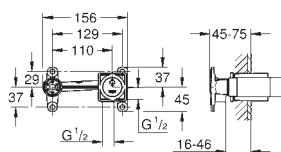

23 200 000		258,00

Pákové podomítkové univerzální montážní těleso, DN 15
pro dvouťvorové umyvadlové baterie
k vestavbě do stěny

bez montážních dílů
keramická kartuše s technologií
GROHE SilkMove 35 mm
variabilně nastavitelný omezovač průtoku
montážní hloubka 45 - 75 mm
mosaz DR nekorodující
montážní šablona