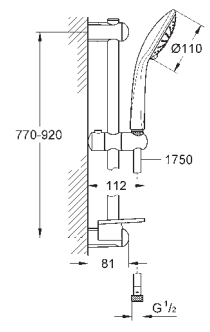

27 225 001

chrom

114,00

Euphoria 110 Duo

Sprchový set s tyčí, 2 proudy

set obsahuje:

- ruční sprcha Duo (27 220 000)
- Silverflex sprchová hadice 1 750 mm (28 388 000)
- **GROHE EasyReach** polička (27 596)
- **GROHE DreamSpray** perfektní vodní paprsky
- **GROHE SprayDimmer** - snadné přepínání mezi sprchovými proudy
- GROHE StarLight chromový povrch
- **GROHE QuickFix** (horní držák nastavitelný pro přizpůsobení existujících otvorů)
- **GROHE SpeedClean** - odstranění vodního kamene přetřením
- **Vnitřní WaterGuide** pro delší životnost
- **Twistfree** - zabraňuje zkroucení sprchové hadice
- vhodné pro průtokové ohřivače vody
- doporučený minimální tlak vody 1,0 bar