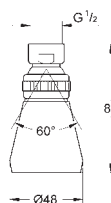

Relaxa Plus 50
Hlavová sprcha s jedním proudem
s otočným kloubem
přípojka DN 15
GROHE StarLight chromový povrch
nastavitelný průtok
bez sprchového kolena

28 190 000

chrom

122,00