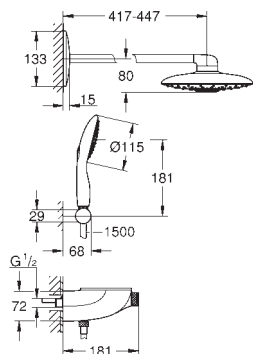

Rainshower System SmartControl Duo 360

Kombinovaný sprchový systém s termostatem, nástěnný/podomítkový

set obsahuje:

nástěnný/podomítkový SmartControl termostát
umožňuje změnu mezi:
hlavová sprcha Rainshower Duo 360 s horizontálním 450 mm sprchovým ramenem, chromová spodní část sprchy
GROHE PureRain/GROHE Rain O² proud* a TrioMassage
ruční sprcha Power&Soul 115 (27 671 LS0)
nástěnný držák ruční sprchy (27 055)
Sprchová hadice Silverflex 1 500 mm (28 364)
minimální průtok 10 l /min.

GROHE DreamSpray perfektní vodní paprsky
GROHE StarLight chromový povrch
GROHE CoolTouch ochrana proti opaření
kompaktní kartuše GROHE TurboStat s voskovým termočlánkem
GROHE EcoJoy technologie pro nízkou spotřebu vody a perfektní průtok
GROHE SafeStop bezpečnostní tlačítko na 38°C
Volitelný omezovač teploty GROHE SafeStop Plus na úrovni 43°C
SmartControl tlačítko ON-OFF, ovládání proudu od EcoJoy do plného proudu Full Flow
GROHE EasyReach sprchová polička
GROHE SpeedClean - odstranění vodního kamene přetřením
Vnitřní WaterGuide pro delší životnost
Twistfree - zabráňuje zkroutení sprchové hadice
vyžaduje vestavbový set 26 264 001 a podomítkové těleso 26 449 000 – musí být objednány samostatně

* musí být rozhodnuto při první instalaci; výchozí nastavení z výroby: GROHE PureRain