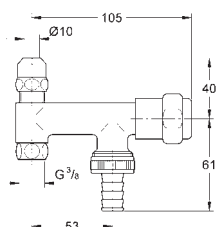

Originální WAS ventil „rohový“ DN 10

montáž na rohový ventil
osová rozteč 60 mm
mazivová komora 3/8" pro uzavíratelné připojení hadice
zpětná klapka typu EB
zajištěno proti zpětnému toku
GROHE StarLight chromový povrch
pro kombinaci s provzdušňovacím ventilem typu HB 41 239 000

41 033 000

chrom

83,00