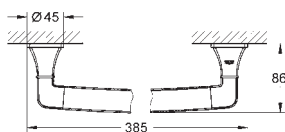

Objedn. číslo Barva Cena (EUR)

40 633 000 N chrom 124,99
40 633 IG0 N chrom / zlatá 162,49
40 633 EN0 N kartáčovaný nikel 199,17

Grandera
Vanové madlo
Materiál: kov
délka 385 mm
skryté upevnění
GROHE StarLight chromový povrch

40 625 000 N chrom 137,49
40 625 IG0 N chrom / zlatá 182,50