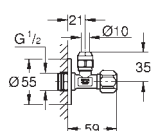

22 031 000

chrom

6,70

Rohový ventil, DN 15

samotěsnící připojovací závit

nástěnná přípojka DN 15

výstupní závit DN 10

s kompenzační délkou

kompenzační matiči Ø 10 mm

vodotěsné uzavírací vřeteno, mosaz, s tukovou
komorou a dvojitým O-kroužkem

ergonomická rukojeť

označení neutrální

kovová rozeta Ø 55 mm

baleno v blistru

GROHE StarLight povrch