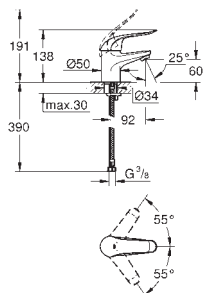

GROHE EUROECO SPECIAL

Objedn. číslo

Barva

Cena (EUR)

32 762 000

chrom

119,00

Euroeco Special
Páková umyvadlová baterie DN 15

jednootvorová montáž

hladké tělo

GROHE StarLight chromový povrch

keramická kartuše s technologií

GROHE SilkMove 35 mm

GROHE EcoJoy technologie pro nízkou

spotřebu vody a perfektní průtok

variabilně nastavitelný omezovač průtoku

variabilně nastavitelný omezovač teploty

nastavitelné min. množství 2,5 l/min

laminární perlátor 9 l/min

kovová ovládací páka

délka páky 120 mm

GROHE QuickFix rychlomontážní systém

flexi přípojovací hadičky

32 763 000

chrom

119,00

ditto, s odtokovou soupravou DN32

32 765 000

chrom

258,00