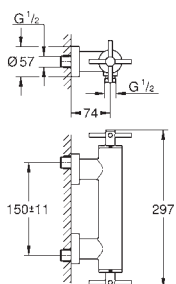

26 003 003	chrom	545,00
26 003 DC3	supersteel	743,00
26 003 GL3	Cool Sunrise	796,00
26 003 DA3	Warm Sunset	796,00
26 003 AL3	kartáčovaný Hard Graphite	849,00

Atrio
Sprchová baterie, DN 15
montáž na stěnu
s keramickým vrškem DN 15, 90°
GROHE StarLight chromový povrch
výstup sprchy DN 15
integrované zpětné klapky ve výstupu
sprchy DN 15
skryté S-připojky
zajištěno proti zpětnému toku
bez sprchové soupravy
s křížovými kohoutky
Dva různé sety krytek. Jeden set s označením „H“ a „C“, druhý bez označení