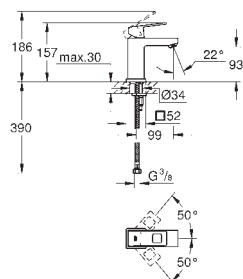

23 132 00E

chrom

226,00

Eurocube
Páková umyvadlová baterie DN 15, velikost S

jednootvorová montáž
kovová ovládací páka
keramická kartuše 28 mm s
GROHE SilkMove
omezovač teploty
GROHE StarLight chromový povrch
GROHE EcoJoy SpeedClean perlátor 5,7 l/min
GROHE QuickFix Plus Rychloupevňovací systém
hladké tělo
flexi přípojovací hadičky

23 132 000

chrom

226,00

dtto bez omezení průtoku