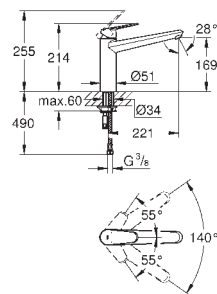

33 770 002

chrom

242,00

Eurodisc Cosmopolitan
Páková dřezová baterie, DN 15
středová výpusť
jednootvorová montáž
GROHE StarLight povrch
keramická kartuše s technologií
GROHE SilkMove 35 mm
perlátor
variabilně nastavitelný omezovač průtoku
otočná litá výpusť
otočný úhel 140°
flexi připojovací hadičky
GROHE QuickFix rychlomontážní systém