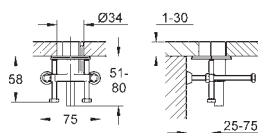

36 276 000

120,00

Zajištění proti protočení

upevnění odolné proti vandalismu
vhodné pro jednootvorové baterie
Eurosmart Cosmopolitan E/Eurosmart Cosmopolitan Sn