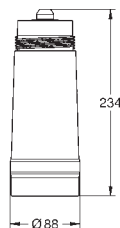

GROHE BLUE DOPLŇKY

Objedn. číslo

Barva

Cena (EUR)

40 404 001 N

59,16

**GROHE Blue
Filtr velikost S**

BWT náhradní filtr pro GROHE Blue

Kapacita 600 L při 20° dKH

5-fázový filtr

kompatibilní s GROHE Blue Home, GROHE Blue Professional a GROHE Blue Pure

40 430 001 N

108,33

dtto, velikost M, kapacita 1500 l při 20° dKh, výška 315 mm

40 412 001 N

141,66

dtto, velikost L, kapacita 2500 l při 20° dKh, výška 350 mm