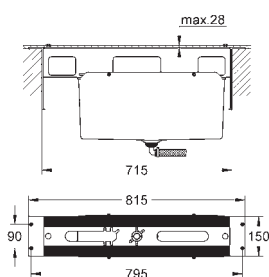

29 037 000

854,00

4/5-otvorová vanová baterie

základní rám pro instalaci pod obklad

set obsahuje:

základní rám

záchytný systém s integrovaným odpadem pro zatékající vodu

krytky šroubů jsou vždy v chromové barvě

45 388 000

152,00

nosné profily pro základní rámy