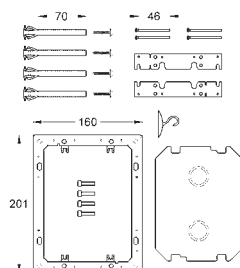

38 957 000

chrom

119,00

Montážní set

Skate Cosmopolitan se skleněným povrchem pro instalaci do zdi
pro GD 2 a splachovací nádržky 80 mm
plastový montážní rámeček, chromovaný
minimálně 8 mm tloušťka dlažby
pro vertikální nebo horizontální použití
ochranná destička
nástroj na demontáž tlačítka
upevňovací materiál