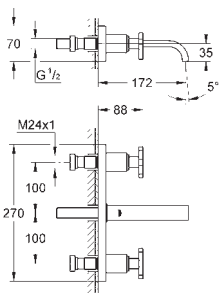

Allure
Umyvadlová tříťvorová baterie, DN 15 velikost S
montáž na stěnu
bez podomítkového tělesa
sada pro kompletní instalaci pomocí podomítkového tělesa
32 706 000
s kovovou krytkou
ventily teplá/studená s Carbidur keramickou
hlavou DN 15 - 180
GROHE StarLight chromový povrch
omezovač průtoku na 8 l / min
vpust s perlátorem, rozteč 200 mm
rozpětí 172 mm,

20 192 000

chrom

753,00

dtto, rozpětí 220 mm

32 706 000

266,00