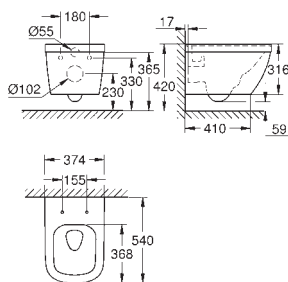

GROHE EURO CERAMIC

Objedn. číslo

Barva

Cena (EUR)

39 328 000 N
39 328 00H N

alpská bílá
alpská bílá

183,00
216,00

Euro Ceramic Závěsné WC

pro podomítkové nádrže
zadní odpad
GROHE Triple Vortex technologie trojitého splachování
hluboké splachování
záchodová mísa bez okrajového splachovacího kruhu (rimless)
objem spláchnutí 3/5 l
včetně montážní sady
glazovaná hladká keramika
spodní skrytá instalace
volitelné: **PureGuard** zářivě bílá keramika s antibakteriálními ionty zabraňujícími růstu bakterií (00H)
kompatibilní s WC sedátko 39 330 001 (softclose) a 39 331 001
16 ks na paletě