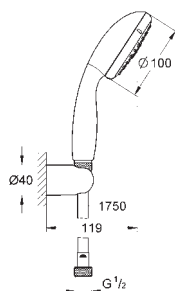

Tempesta 100
Set pro upevnění na zeď se 3 proudy
set obsahuje:
ruční sprcha (28 261)
nástěnný držák sprchy (28 605), pevný
sprchová hadice Relexaflex
1750 mm DN 15 x DN 15 (28 154)
GROHE DreamSpray perfektní vodní paprsky
GROHE StarLight chromový povrch
GROHE SpeedClean - odstranění
vodního kamene přetřením
Vnitřní WaterGuide pro delší životnost
ShockProof silikonový kroužek proti poškození
způsobeném spadnutím sprchy
vhodné pro průtokové ohřívače vody
doporučený minimální tlak vody 1,0 bar