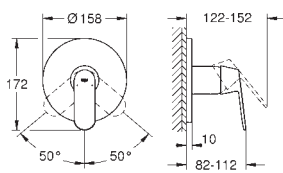

24 044 000

chrom

148,00

Eurosmart Cosmopolitan Páková sprchová baterie

sada pro kompletní instalaci pomocí podomítkového tělesa
GROHE Rapido SmartBox 35 600 000
keramická kartuše 46 mm s technologií
GROHE SilkMove
GROHE StarLight chromový povrch
kování GROHE QuickFix s krytým těsněním a upevňovacími prvky
kovový panel s možností dodatečného upevnění polohy až o 6°
kovová ovládací páka
průtok: výstup B nebo C = 30 l/min
bez podomítkového tělesa

35 600 000

GROHE Rapido SmartBox univerzální vestavbové těleso

92,00