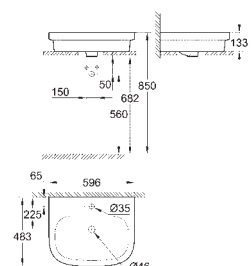

39 337 000 N

alpská bílá

65,00

39 337 00H N

alpská bílá

98,00

**Euro Ceramic
Umyvadlo na desku 60 cm**

1 otvor na baterii
s přepadem
600 x 480 mm
včetně montážní sady
glazovaná hladká keramika
volitelné: **PureGuard** zářivě bílá keramika s antibakteriálními
ionty zabraňujícími růstu bakterií (00H)
18 ks na paletě