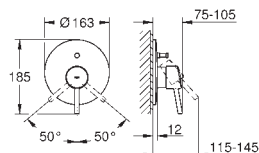

Concetto

Páková vanová baterie

sada pro kompletní instalaci pomocí podomítkového tělesa
35 501 000
bez podomítkového tělesa
kovová ovládací páka
GROHE StarLight chromový povrch
automatické přepínání: vana/sprcha
těsnění rozeta a šroubů
nástěnná rozeta
skryté šroubení

29 037 000

854,00