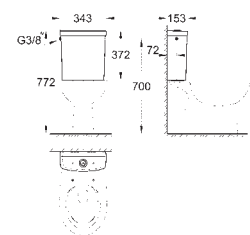

39 494 000 N

alpská bílá

52,00

**Bau Ceramic
Splachovací nádrž**

boční výpusť
včetně splachovacího setu
glazovaná hladká keramika
24 ks na paletě