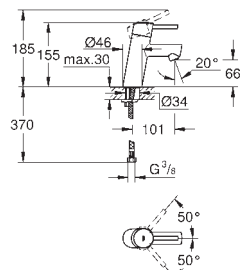

23 450 001

chrom

169,00

Concetto
Páková umyvadlová baterie DN 15, velikost M

jednotvorová montáž
kovová ovládací páka
keramická kartuše 28 mm s
GROHE SilkMove
s omezovačem teplot
GROHE StarLight chromový povrch
GROHE EcoJoy SpeedClean perlátor 5,7 l/min
GROHE QuickFix rychlomontážní systém
odtoková souprava DN 32
flexi přípojovací hadičky
doporučený minimální tlak vody 1,0 bar