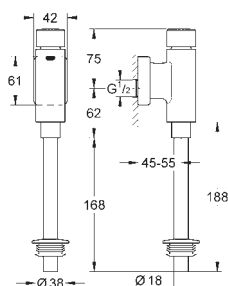

37 342 000

chrom

169,00

Rondo
Pisoárový splachovač
DN 15
mosaz, odolné proti zničení díky kovovému ovládacímu tlačítku
integrovaný předuzávěr
GROHE StarLight chromový povrch
s ovládací krytkou a odpadním kolenem
regulace splachovacího proudu
obsah spláchnutí nastavitelný 1.0 - 4.0 l
s posuvnou rozetou
splachovací trubka 200 mm
spojovací díl
průtokový tlak min. 0,5 bar
provozní tlak max.5 bar