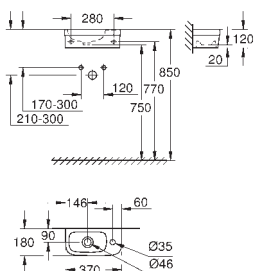

39 324 000 N

alpská bílá

43,00

39 324 00H N

alpská bílá

76,00

Euro Ceramic
Umývátko 45 cm
závěsné
1 otvor na baterii
s přepadem
450 x 400 mm
glazovaná hladká keramika
volitelně: **PureGuard** zářivě bílá keramika s antibakteriálními ionty zabraňujícími růstu bakterií (00H)
27 ks na paletě