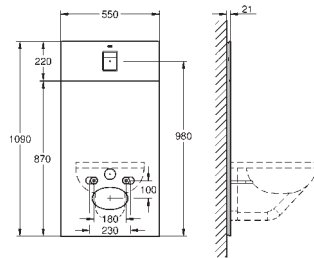

pro Rapid SL a Uniset

se splachovací nádržkou GD 2

pro splachovací toaletu Sensia Arena nebo pro jiná závěsná WC pro omítnuté zdi nebo zdi s obkladem
dvě části skleněné desky z tvrzeného bezpečnostního skla (8 mm)
odmontovatelná vrchní část pro snadnou údržbu
ovládací tlačítko Skate Cosmpolitan, chrom, ovládací tlačítko v jedné rovině s vrchním sklem
HPL montážní deska s otvorem pro všechna napojení
montážní deska s podomítkovou přípojkou vody
pro sprchové toalety Sensia Arena
montážní deska s kvalitními hranami ve stříbrném provedení s odhlučňovací sadou
včetně příslušenství pro montáž skleněné desky a WC keramiky