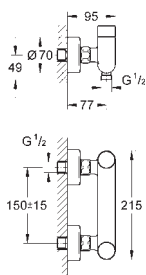

36 320 000

chrom

478,00

Eurosmart Cosmopolitan T

Samouzávěrná sprchová baterie DN 15 se směšováním a nastavitelným omezočem teploty

montáž na stěnu
GROHE StarLight chromový povrch
směšovací zařízení se zábranou proti opaření
hadicová přípojka G 1/2"
3 nastavení času: krátký - střední - dlouhý (tovární nastavení: střední), cca. 7, 15, 30 sec (v závislosti na tlaku)
tlakový rozptyl 0,5 - 6 bar
S-přípojky, jednosměrný ventil
zachytávač nečistot