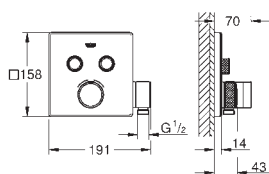

Grotherm SmartControl

sada pro kompletní instalaci pomocí podomítkového tělesa

GROHE Rapido SmartBox 35 600 000

kovová rozeta s **GROHE QuickFix** (krytá rozeta s

těsněním, skryté připevnění), nastavitelná 6°

GROHE StarLight chromový povrch

SmartControl tlačítko ON-OFF, ovládání proudu

od EcoJoy do plného proudu Full Flow

vyměnitelné symboly

kompaktní kartuše GROHE TurboStat s voskovým termočlánkem

GROHE ProGrip s rýhovanou strukturou

GROHE SafeStop bezpečnostní tlačítko na 38°C

Volitelný omezovač teploty GROHE SafeStop Plus na úrovni 43°C / 46°C

vestavěné jednosměrné ventily a zachytávače nečistot

výstupy mohou být spuštěny současně

integrovaná sprchová přípojka DN 15

bez podomítkového tělesa

objem průtoku:

výstup B = 24 l/min

ruční sprcha = 12 l/min

výstup B + ruční sprcha = 27 l/min

35 600 000

92,00

GROHE Rapido SmartBox univerzální vestavbové těleso