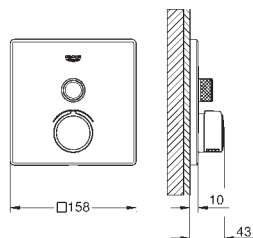

GROHE BATERIE SMARTCONTROL

Objedn. číslo

Barva

Cena (EUR)

29 147 000

chrom

455,00

SmartControl

Krytka podomítkové baterie s jedním ventilem

sada pro kompletní instalaci pomocí podomítkového tělesa
GROHE Rapido SmartBox 35 600 000
kovová rozeta s **GROHE QuickFix** (krytá rozeta s těsněním, skryté připevnění), nastavitelná 6°
GROHE StarLight chromový povrch
SmartControl tlačítko ON-OFF, ovládání proudu od EcoJoy do plného proudu Full Flow
vyměnitelné symboly
kartuše pro míchání teploty
bez podomítkového tělesa
průtok: výstup B = 27 l/min, výstup C = 27 l/min

35 600 000

92,00

GROHE Rapido SmartBox univerzální vestavbové těleso

29 148 000

chrom

502,00