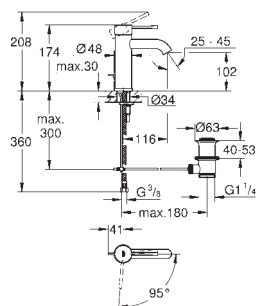

23 591 001

chrom

174,00

Essence

Páková umyvadlová baterie DN 15, velikost S

jednotvorová montáž

kovová ovládací páka

GROHE SilkMove ES 28 mm keramická

kartuše s úspornou funkcí studeného startu

s omezovačem teplot

GROHE StarLight chromový povrch

GROHE EcoJoy perlátor 5,7 l/min

GROHE AquaGuide nastavitelný perlátor

GROHE QuickFix Plus Rychloupevňovací systém

odtoková souprava DN 32

flexi přípojovací hadičky