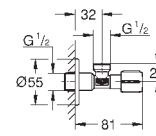

22 041 000	chrom	7,20

Rohový ventil, DN 15
zdrsněný připojovací závit pro snadné utěsnění
nástěnná přípojka DN 15
výtok DN 15
vodotěsné uzavírací vřeteno, mosaz, s tukovou komorou a dvojitým O-kroužkem
dlouhá spojovací hřídel
ergonomická kovová rukojeť
označení neutrální
kovová rozeta Ø 55 mm
GROHE StarLight povrch