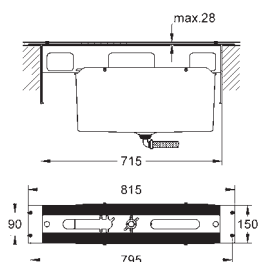

29 037 000		854,00

4/5-otvorová vanová baterie

základní rám pro instalaci pod obklad

set obsahuje:
základní rám
záchytný systém s integrovaným odpadem pro zatékající vodu
krytky šroubů jsou vždy v chromové barvě