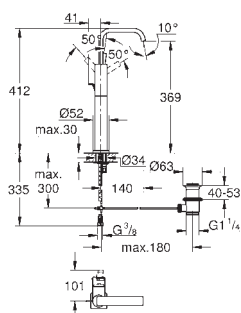

Objedn. číslo

Barva

Cena (EUR)

32 249 000

chrom

910,00

Allure
Páková umyvadlová baterie DN 15, velikost XL
jednootvorová montáž
pro volně stojící umyvátka
keramická kartuše 28 mm s
GROHE SilkMove
GROHE StarLight chromový povrch
GROHE EcoJoy omezovač průtoku 6.0 l/min
GROHE QuickFix rychlomontážní systém
perlátor
U-výpust
odtoková souprava DN 32
flexi přípojovací hadičky

20 143 000

chrom

799,00