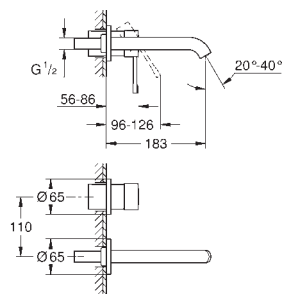

19 408 A01

Hard Graphite

335,00

19 408 AL1

kartáčovaný Hard Graphite

358,00

Essence

Umyvadlová dvouotvorová baterie, velikost M