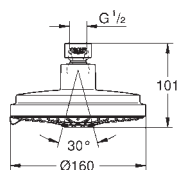

GROHE RAINSHOWER

Objedn. číslo

Barva

Cena (EUR)

27 134 000

chrom

138,00

Rainshower Cosmopolitan 160

Hlavová sprcha 4 proudy

Rain, Jet, Pure, Champagne

průměr 160 mm

kloub s úhlem otočení $\pm 15^\circ$

přípojný závit DN 15

GROHE DreamSpray perfektní vodní paprsky

GROHE StarLight chromový povrch

GROHE SpeedClean - odstranění

vodního kamene přetřením

vhodné pro průtokové ohřívače vody

lze použít od průtok. tlaku 0,5 baru

Hlavová sprcha dimenzována pro minimální

průtok 7,5l/min. a

maximální průtok 25l/min.

(DIN EN 1112). minimální tlak > 1 bar,

maximální tlak 5 bar (DIN EN 1112).

Doporučené použití se sprchovým ramenem Rainshower.