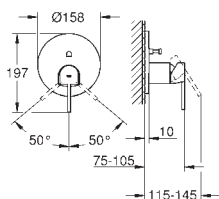

314,00

24 060 AL3

kartáčovaný Hard Graphite

359,00

GROHE Plus
Páková baterie s 2směrným přepínačem
 sada pro kompletní instalaci pomocí podomítkového tělesa
GROHE Rapido SmartBox 35 600 000
 keramická kartuše 46 mm s technologií **GROHE SilkMove**
GROHE StarLight chromový povrch
 kování **GROHE QuickFix** s krytým těsněním a upevňovacími prvky
 kovový panel s možností dodatečného upevnění polohy až o 6°
 kovová ovládací páka
 automatický 2směrný přepínač
 průtok: výstup B = 27 l/min, výstup C = 27 l/min
 bez podomítkového tělesa