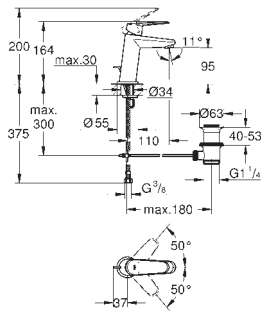

23 049 002

chrom

187,00

Eurodisc Cosmopolitan Páková umyvadlová baterie DN 15, velikost S

jednootvorová montáž
kovová ovládací páka
keramická kartuše 28 mm s
GROHE SilkMove
GROHE StarLight chromový povrch
GROHE QuickFix Plus instalační systém
s centrovací podporou
perlátor
odtoková souprava DN 32
flexi přípojovací hadičky