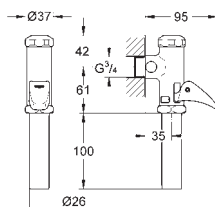

37 139 000

chrom

102,00

DAL - automatický splachovač pro WC

DN 20
mosaz
GROHE StarLight chromový povrch
pro klosety s mělkým a hlubokým
splachováním
s nastavením splachovacího proudu