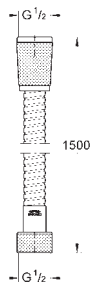

Relaxflex Metal Longlife
Kovová sprchová hadice 1500
1500 mm
Materiál: kov
dlouhá životnost
zesílené provedení
pevnost v tahu 750N
Tlaková odolnost až 16bar
tepelná odolnost 75°C
AntiFold ochrana proti zlomení
universální přípojka G 1/2" x 1/2"
GROHE StarLight chromový povrch
baleno v blistru

27 865 000

chrom

4 980,00