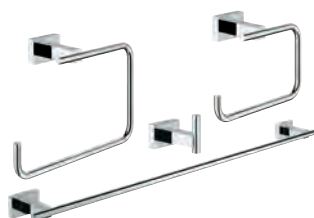

40 778 001 N

chrom

116,66

Essentials Cube
Sada doplňků do koupelny 4 v 1

Materiál: kov

set obsahuje:

Háček na koupací plášť (40 511 001)

Kruhový držák na ručníky (40 510 001)

Držák toaletního papíru

Držák na ručníky, 558 mm (40 509 001)

skryté upevnění

GROHE StarLight chromový povrch