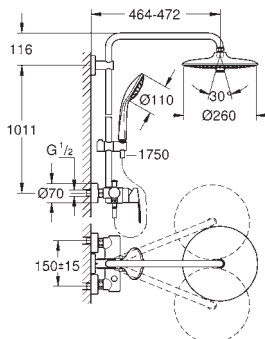

GROHE EUPHORIA SYSTEM

Objedn. číslo

Barva

Cena (EUR)

27 473 001

chrom

547,00

Euphoria System 260

Sprchový systém s jednopákovou baterií na omítku

set obsahuje:

horizontální otočné sprchové rameno 450 mm

Nástěnná sprchová baterie s přepínačem

umožňuje změnu mezi:

hlavová sprcha Euphoria 260 (26 457)

3 sprchové proudy:

Rain, SmartRain, Jet

s otočným kloubem

otočný úhel $\pm 15^\circ$

ruční sprcha Euphoria 110 Massage (27 239 000)

3 sprchové proudy:

Rain, SmartRain, Massage

výškově nastavitelná s kluzákem

Silverflex sprchová hadice 1 750 mm (28 388 000)

GROHE EcoJoy 9,5 l/min omezovač průtoku

keramická kartuše 46 mm s technologií

GROHE SilkMove

GROHE DreamSpray perfektní vodní paprsky

GROHE StarLight chromový povrch

GROHE SprayDimmer - snadné přepínání mezi sprchovými proudy

GROHE SpeedClean - odstranění

vodního kamene přetřením

Vnitřní WaterGuide pro delší životnost

Twistfree - zabraňuje zkroucení

sprchové hadice

vhodné pro průtokové ohřivače od 18 kW

minimální průtok 7 l/min

doporučený minimální tlak vody 1,0 bar

SPRCHY /
SPRCHOVÉ
SYSTEMY