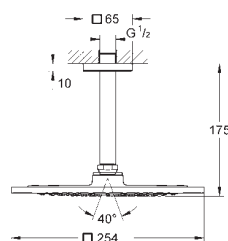

26 064 000

chrom

595,00

Rainshower Allure 230
Hlavová sprcha set 286 mm, 1 proud

set obsahuje:
hlavová sprcha Rainshower Allure 230 (27 480 000)
Materiál: kov
sprchový proud
Rain
sprchové rameno Rainshower 286 mm (27 709 000)
GROHE EcoJoy 9,5 l/min omezovač průtoku
GROHE DreamSpray perfektní vodní paprsky
GROHE StarLight chromový povrch
GROHE SpeedClean - odstranění
vodního kamene přetřením
vhodné pro průtokové ohřivače vody
doporučený minimální tlak vody 1,0 bar