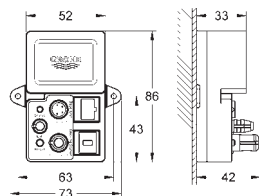

Systémové požadavky

Android

operační systém: od verze 2.3.3
rozlíšení: minimálně 160 dpi
rozlíšení display: 320 x 470 pixelů na palec (PPI)

Systémové požadavky Apple

iPod touch 4/5, iPhone 4/5, iPad/ iPad mini**
Apple operační systém: od verze iOS 6.0 a výše

Mobilní zařízení a GROHE SPA F-digital deluxe App*** nejsou součástí dodávky
a je nutno objednat sepárátně prostřednictvím autorizovaného Apple store/
obchodu/iTunes nebo obchodu Google Play.

* The Bluetooth značka a logo jsou registrované ochodní značky vlastněné
Bluetooth SIG, Inc. a jakékoliv použití těchto značek společností Grohe je na
základě licence. Ostatní ochranné známky a obchodní názvy jsou majetkem
příslušných vlastníků.

** Apple, Apple logo, iPod, iPad Touch, iPhone a iTunes jsou ochranné známky
společnosti Apple Inc., registrované v USA a dalších zemích. Apple není
zodpovědné za funkci tohoto zařízení nebo jeho souladu s bezpečnostními a
regulačními standardy.

*** Zdarma dostupné na iTunes app nebo obchodu Google Play.