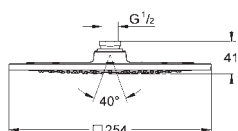

Rainshower F-Series 10"

Hlavová sprcha s jedním proudem

Rain

hlavová sprcha 254 x 254 mm

Materiál: kov

kulový kloub s úhlem otočení +/-20 °

přípojný závit DN 15, **GROHE DreamSpray** perfektní vodní paprsky

GROHE StarLight chromový povrch

GROHE SpeedClean - odstranění

vodního kamene přetřením

vhodné pro průtokové ohřivače vody

doporučený minimální tlak vody 1,0 bar

27 251 000

chrom

123,00

27 251 BE0

leštěný nikel

196,00

27 251 EN0

kartáčovaný nikel

209,00

27 251 GL0

Cool Sunrise

196,00

27 251 GN0

kartáčovaný Cool Sunrise

209,00

27 251 DA0

Warm Sunset

196,00

27 251 DL0

kartáčovaný Warm Sunset

209,00

27 251 A00

Hard Graphite

196,00

27 251 AL0

kartáčovaný Hard Graphite

209,00