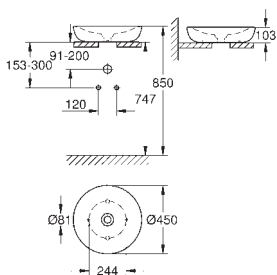

39 609 00H N

alpská bílá

254,00

Essence
Umyvadlo na desku 45 cm
Bez přepadu
450 x 450 mm
včetně montážní sady
včetně keramického odpadu a odnímatelného krytu
nezamykatelný
glazovaná hladká keramika
PureGuard zářivě bílá keramika s antibakteriálními
ionty zabraňujícími růstu bakterií