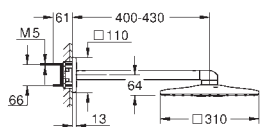

Rainshower SmartActive 310 Cube

Set hlavové sprchy se 2 režimy proudu

set obsahuje:

hlavová sprcha Rainshower SmartActive 310 Cube

2 sprchové proudy

GROHE PureRain, ActiveRain

horizontální sprchové rameno 430 mm

GROHE DreamSpray perfektní vodní paprsky

GROHE StarLight chromový povrch

GROHE SpeedClean - odstranění

vodního kamene přetřením

Vnitřní WaterGuide pro delší životnost

je potřeba vestavbový set 26 483 000 nebo 26 484 000 - musí být objednáno

zvlášť

Dostupné od července 2020

26 479 LS0

měsíční bílá

754,00

Rainshower SmartActive 310 Cube

Set hlavové sprchy se 2 režimy proudu

set obsahuje:

hlavová sprcha Rainshower SmartActive 310 Cube, bílá spodní část sprchy

2 sprchové proudy

GROHE PureRain, ActiveRain

horizontální sprchové rameno 430 mm

GROHE DreamSpray perfektní vodní paprsky

GROHE StarLight povrch

GROHE SpeedClean - odstranění

vodního kamene přetřením

Vnitřní WaterGuide pro delší životnost

je potřeba vestavbový set 26 483 000 nebo 26 484 000 - musí být objednáno

zvlášť

Dostupné od července 2020