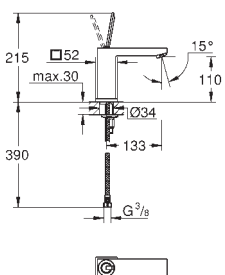

23 658 000

chrom

271,00

Eurocube Joy
Páková umyvadlová baterie DN 15, velikost M
jednotvorová montáž
kovová ovládací páka
GROHE FeatherControl Joystick kartuše
GROHE StarLight chromový povrch
GROHE EcoJoy SpeedClean perlátor 5,7 l/min
GROHE QuickFix Plus Rychloupevňovací systém
hladké tělo
flexi přípojovací hadičky