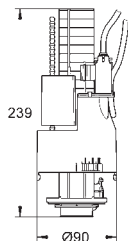

42 774 000

Vypouštěcí ventil pneumatický

61,00