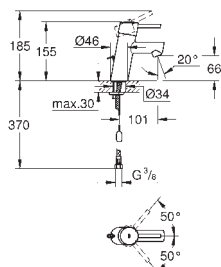

32 206 10E

chrom

141,00

Concetto
Páková umyvadlová baterie DN 15, velikost S

jednotvorová montáž
kovová ovládací páka
keramická kartuše 28 mm s
GROHE SilkMove
s omezovačem teplot
GROHE StarLight chromový povrch
GROHE QuickFix
Rychloupevňovací systém se středící pomůckou
perlátor
spouštěcí řetěz se závažím
flexi přípojovací hadičky
skupina armatur I, přezkoušeno dle DIN 4109

32 240 10E

chrom

141,00

Concetto
Páková umyvadlová baterie DN 15, velikost S

jednotvorová montáž
kovová ovládací páka
keramická kartuše 28 mm s
GROHE SilkMove
variabilně nastavitelný omezovač průtoku
s omezovačem teplot
GROHE StarLight chromový povrch
GROHE EcoJoy SpeedClean perlátor 5,7 l/min
GROHE QuickFix
Rychloupevňovací systém se středící pomůckou
hladké tělo
flexi přípojovací hadičky
doporučený minimální tlak vody 1,0 bar
skupina armatur I, přezkoušeno dle DIN 4109