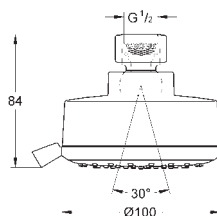

Tempesta Cosmopolitan 100
Hlavová sprcha 4 proudy

GROHE Rain O², Rain, Massage, Jet
kulový kloub s úhlem otočení +/-20 °
přípojný závit DN 15
GROHE EcoJoy omezovač průtoku 6,8 l/min
GROHE DreamSpray perfektní vodní paprsky
GROHE StarLight chromový povrch
GROHE SpeedClean - odstranění
vodního kamene přetřením
Vnitřní WaterGuide pro delší životnost
vhodné pro průtokové ohřívače vody
max. průtok.75 gpm (6.6 l/min)
doporučený minimální tlak vody 1,0 bar

27 591 001

chrom

68,00

dtto, s GROHE EcoJoy 9,5 l/min omezovač průtoku