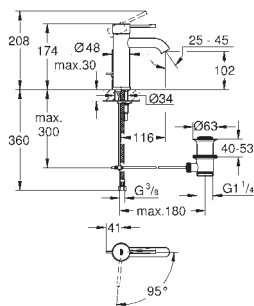

23 591 001	chrom	174,00

Essence

Páková umyvadlová baterie DN 15, velikost S

jednotvorová montáž
kovová ovládací páka
GROHE SilkMove ES 28 mm keramická
kartuše s úspornou funkcí studeného startu
s omezovačem teplot

GROHE StarLight chromový povrch

GROHE EcoJoy perlátor 5,7 l/min

GROHE AquaGuide nastavitelný perlátor

GROHE QuickFix Plus Rychloupevňovací systém

odtoková souprava DN 32

flexi přípojovací hadičky