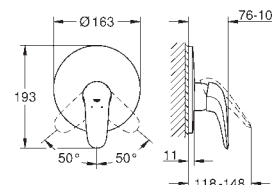

29 098 003

chrom

146,00

Eurostyle

Páková sprchová baterie

sada pro kompletní instalaci pomocí podomítkového tělesa
35 501 000

bez podomítkového tělesa
kovová páka
GROHE StarLight chromový povrch
GROHE QuickFix skryté upevnění
těsnění rozety a šroubů
kovová nástěnná rozeta