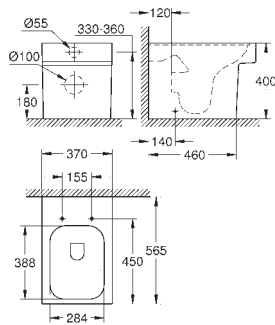

39 485 00H N

alpská bílá

330,00

Cube Ceramic Stojící WC

pro podomítkové nádrže

univerzální výpusť

montáž u stěny

hluboké splachování

záchodová mísa bez okrajového splachovacího kruhu (rimless)

objem spláchnutí 3/4.5 l

včetně montážní sady

glazovaná hladká keramika

spodní skrytá instalace

PureGuard zářivě bílá keramika s antibakteriálními

ionty zabraňujícími růstu bakterií

kompatibilní se sedátkem 39 488 000 (soft close)

8 ks na paletě