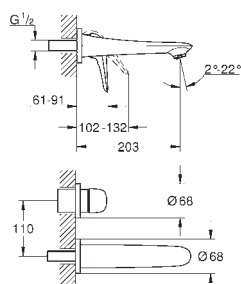

29 097 003
29 097 LS3

chrom
měsíční bílá/chrom

242,00
315,00

Eurostyle
Umyvadlová dvouotvorová baterie, velikost M
montáž na stěnu
bez podomítkového tělesa
sada pro kompletní instalaci pomocí podomítkového tělesa
32 635 000
kovová rozeta
kovová páka
GROHE StarLight chromový povrch
GROHE AquaGuide nastavitelný perlátor
rozteč 110 mm
rozpětí 203 mm