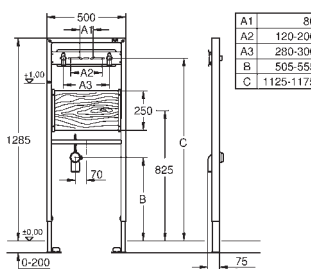

Rapid SL
pro výlevku
pro nástěnnou baterii
stavební výška 1,30 m
pro předstěnovou montáž nebo montáž do lehké příčky
ocelový rám, práškové lakování, samonosný
pro obložení sádkartonem, kompletně předmontováno
pevné objektové přípojky
rychlé nastavení, uzamykatelné
upevňovací materiál
certifikováno TÜV
vodovzdorná překližková deska
HT-odpadní koleno DN 15
2 odhlučňené přípojky pro armatury
DN 15
nástěnný držák 38 558 00M pro montáž na zeď je nutné objednat zvlášť

38 553 001

279,00