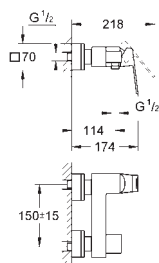

23 145 000 chrom 263,00
23 145 DC0 supersteel 366,00

Eurocube
Páková sprchová baterie, DN 15
montáž na stěnu
kovová ovládací páka
keramická kartuše 46 mm s technologií
GROHE SilkMove
GROHE StarLight chromový povrch
variabilně nastavitelný omezovač průtoku
výstup sprchy dole DN 15 s integrovanou
zpětnou klapkou
skryté S-připojky
zajištěno proti zpětnému toku
omezovač teploty na objednávku (46 375)