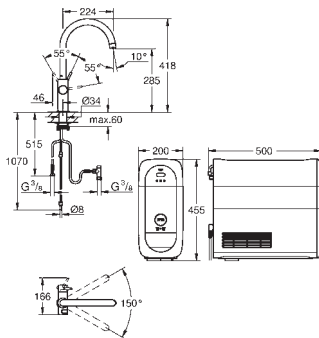

31 455 DC0

supersteel

2 460,00

GROHE Blue Home
Startovní sada s výpusť ve tvaru C

set obsahuje:

GROHE Blue Home páková dřezová baterie s filtrační funkcí
jednootvorová montáž

C - výpusť

samostatné ovládání pro filtrovanou a chlazenou stolní vodu
neperlivá, jemně perlivá, perlivá

GROHE StarLight povrch

keramická kartuše 28 mm s

GROHE SilkMove

otočná výpusť

otočný úhel 150 °

Oddělené vedení vody

flexi připojovací hadičky

GROHE Blue Home chladič

dodá až 3 litry chlazené vody za hodinu

chladičí jednotka 180 W, 230 V, 50 Hz

stupeň krytí IP 21

certifikace CE

vyžaduje otvory ve spodní části kuchyňské skříňky

nastavitelný pro GROHE Blue filtr velikost S, GROHE Blue

aktivní uhlíkový filtr a GROHE Blue magnesium+ filtr

GROHE Blue filtr velikost S, hlava filtru s flexibilním

nastavením tvrdosti vody

pro oblasti s tvrdostí vody větší než 9° dKH

pro oblasti s tvrdostí vody nižší než 9° dKH objednávejte

aktivní uhlíkový filtr 40 547 001

GROHE Blue CO₂ lahev 425 g