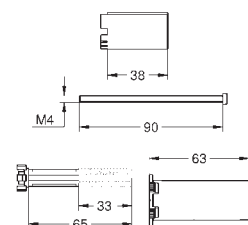

GROHE Rapido SmartBox

Univerzální prodlužovací set, 25 mm

25 mm

vhodné pro finální instalaci setů baterií Grohtherm SmartControl a SmartControl,
až se třemi funkcemi v kombinaci s GROHE Rapido SmartBox

14 056 000

127,00