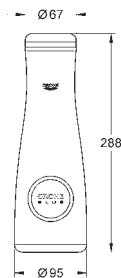

GROHE Blue
Thermo láhev na pití
Cestovní lahev z nerezové oceli s označením GROHE Blue
zdvojený povrch
uzávěr s poutkem
obsah 450 ml

40 405 000 N

29,58

GROHE Blue
Skleněná karafa
Křišťálová láhev s označením GROHE Blue
víčko z ušlechtilé oceli
vhodné pro myčky nádobí
Objem 1,0 l