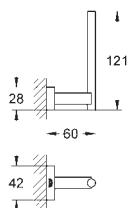

Vanové madlo

Materiál: kov
392 mm (funkční délka 340 mm)
skryté upevnění
GROHE StarLight chromový povrch

40 507 001 N

chrom

32,08

Essentials Cube

Držák toaletního papíru

Materiál: kov
bez krytu
skryté upevnění
GROHE StarLight chromový povrch