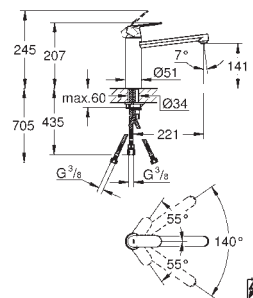

GROHE EUROSMART COSMOPOLITAN

Objedn. číslo

Barva

Cena (EUR)

32 843 002
32 843 DC2

chrom
supersteel

178,00
230,00

Eurosmart Cosmopolitan
Páková dřezová baterie, DN 15

vysoká výpusť
jednootvorová montáž
GROHE StarLight chromový povrch
keramická kartuše s technologií
GROHE SilkMove 35 mm
GROHE Zero vedení vody uvnitř - bez niklu a olova
perlátor
variabilně nastavitelný omezovač průtoku
otočná výpusť
volitelný otočný úhel: 0° / 150°
flexi přípojovací hadičky
GROHE QuickFix rychlomontážní systém

32 843 20E

chrom

183,00

dtto, s GROHE Ecojoy

31 481 001

chrom

232,00

Eurosmart Cosmopolitan
Páková dřezová baterie, DN 15

vysoká výpusť
jednootvorová montáž
GROHE StarLight chromový povrch
keramická kartuše s technologií
GROHE SilkMove 35 mm
GROHE EasyDock
GROHE Zero vedení vody uvnitř - bez niklu a olova
vytahovací sprška Dualní
přepínání: perlátor/SpeedClean sprchový proud
variabilně nastavitelný omezovač průtoku
otočná výpusť
úhel otočení 360°
zajištěno proti zpětnému toku
flexi přípojovací hadičky
GROHE QuickFix rychlomontážní systém

30 193 000

chrom
supersteel

128,00
168,00

30 193 DC0

Eurosmart Cosmopolitan
Páková dřezová baterie, DN 15

středová výpusť
jednootvorová montáž
GROHE StarLight povrch
keramická kartuše s technologií
GROHE SilkMove 35 mm
perlátor
variabilně nastavitelný omezovač průtoku
otočná výpusť
otočný úhel 140°
flexi přípojovací hadičky
GROHE QuickFix rychlomontážní systém
doporučený minimální tlak vody 1,0 bar

30 194 000

chrom

147,00

Eurosmart Cosmopolitan
Páková dřezová baterie, DN 15