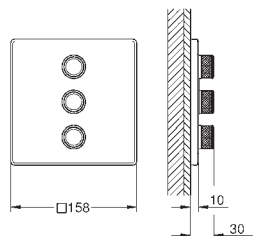

Grotherm SmartControl

Krytka trojitého ovladače průtoku

sada pro kompletní instalaci pomocí podomítkového tělesa

GROHE Rapido SmartBox 35 600 000/35 601 000

kovová rozeta s **GROHE QuickFix** (krytá rozeta s

těsněním, skryté přípevnění), nastavitelná 6°

10 mm tenká krycí deska

GROHE StarLight chromový povrch

SmartControl tlačítko ON-OFF, ovládání proudu

od EcoJoy do plného proudu Full Flow

vyměnitelné symboly

GROHE ProGrip s rýhovanou strukturou

výstupy mohou být spuštěny současně

bez podomítkového tělesa

průtok:

výstup D = 28 l/min

výstup E = 28 l/min

výstup A = 28 l/min

výstup D+E+A = 65 l/min

volitelný omezovač průtoku (CALGreen kompatibilita)

35 600 000

92,00

GROHE Rapido SmartBox univerzální vestavbové těleso

29 153 LS0

měsíční bílá

681,00