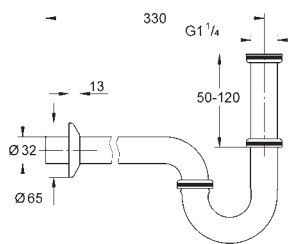

28 961 000

chrom

50,00

Zápachová zátka
pro bidet
nasouvací rozeta
stěnová přípojka
GROHE StarLight chromový povrch