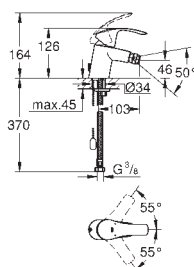

Eurosmart
Páková bidetová baterie, DN 15, velikost S
jednootvorová montáž
kovová ovládací páka
keramická kartuše s technologií
GROHE SilkMove 35 mm
variabilně nastavitelný omezovač průtoku
s omezovačem teplot
GROHE StarLight chromový povrch
GROHE EcoJoy perlátor 5,7 l/min
GROHE QuickFix rychlomontážní systém
s otočným kloubem
spouštěcí řetězky se závažím
flexi přípojovací hadičky

33 555 002

chrom

100,00