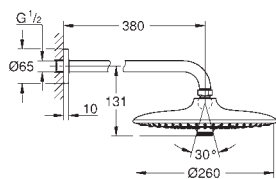

26 458 000

chrom

234,00

dtto bez omezení průtoku

GROHE HLAVOVÉ SPRCHY

Objedn. číslo

Barva

Cena (EUR)