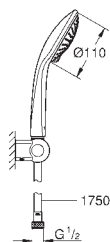

27 355 000

chrom

112,00

Euphoria 110 Champagne
Set pro upevnění na zeď se 3 proudy

set obsahuje:

ruční sprcha Champagne (27 222)

Nástěnný držák sprchy 28 401

Silverflex sprchová hadice 1 750 mm (28 388 000)

GROHE DreamSpray perfektní vodní paprsky

GROHE SprayDimmer - snadné přepínání mezi sprchovými proudy

GROHE StarLight chromový povrch

GROHE SpeedClean - odstranění

vodního kamene přetřením

Vnitřní WaterGuide pro delší životnost

Twistfree - zabraňuje zkroucení

sprchové hadice

vhodné pro průtokové ohřívače vody

doporučený minimální tlak vody 1,0 bar