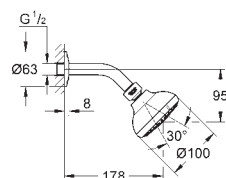

Tempesta 100

Hlavová sprcha set 3 proudy

GROHE Rain O², Rain, Massage

kulový kloub s úhlem otočení +/-20 °

Sprchové rameno s přípojovacím závitem DN 15

rozeta

GROHE DreamSpray perfektní vodní paprsky

GROHE StarLight chromový povrch

GROHE SpeedClean - odstranění

vodního kamene přetřením

Vnitřní WaterGuide pro delší životnost

vhodné pro průtokové ohřivače vody

doporučený minimální tlak vody 1,0 bar

26 267 001

chrom

60,00