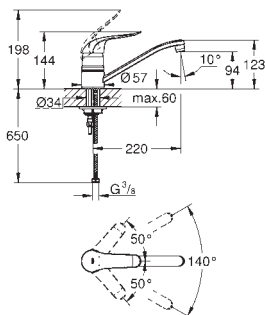

32 787 000

chrom

153,00

Euroeco Special
Páková dřezová baterie, DN 15
jednootvorová montáž
GROHE StarLight povrch
keramická kartuše 46 mm s technologií
GROHE SilkMove
variabilně nastavitelný omezovač průtoku
variabilně nastavitelný omezovač teploty
laminární perlátor 9 l/min
otočná výpusť
délka páky 120 mm
flexi připojovací hadičky

KUCHYŇSKÉ
BATERIE