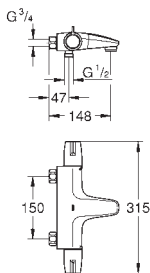

34 671 000

chrom

483,00

Grotherm Special
Termostatická vanová baterie, DN 15
montáž na stěnu
kovové ergonomické rukojeti
vícefunkční přepínač aquadimmer:
omezovač průtoku
integrováný uzávěr smíšené vody
přepínání vana/sprcha
kompaktní kartuše GROHE TurboStat s voskovaným termočlánkem
ovládání teploty s nastavitelným dorazem
35°C - 43°C
snadná termální dezinfekce pomocí speciálního
klíče 47 994 000, nutné dokoupit zvlášť
výstup sprchy dole DN 15 s integrovanou
zpětnou klapkou
ovladač teploty s bezpečnostní zarážkou z kovu
laminární perlátor
zachytávač nečistot
bez S-přípojek a krytek
GROHE Quickfix pro rychlou výměnu zpětných ventilů v připojeních
GROHE CoolTouch technologie zabraňující opaření
GROHE StarLight chromový povrch
GROHE SafetyPlus

34 666 000

chrom

432,00