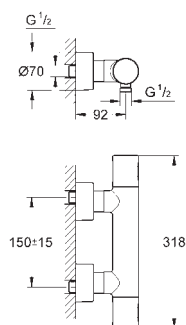

GROHE GROHTHERM 3000 COSMOPOLITAN

Objedn. číslo

Barva

Cena (EUR)

34 274 000

chrom

494,00

Grotherm 3000 Cosmopolitan Termostatická sprchová baterie, DN 15

montáž na stěnu

100% GROHE CoolTouch sestávající z vždy chladného povrchu a CoolTouch S - přípojek
GROHE StarLight chromový povrch

GROHE SafeStop bezpečnostní tlačítko na 38°C
Volitelný omezovač teploty GROHE SafeStop Plus na úrovni 43°C
kompaktní kartuše GROHE TurboStat s voskovým termočlánkem
integrovaný uzávěr smíšené vody
ovládání průtoku s úsporným tlačítkem a individuálně nastavitelnou úspornou zářičkou
keramické vršky DN 15, 180°
výstup sprchy dole DN 15
integrované zpětné klapky
zachytávač nečistot
zajištěno proti zpětnému toku
skryté S - přípojky, CoolTouch rozety s upevněním na zdi
GROHE EcoJoy technologie pro nízkou spotřebu vody a perfektní průtok

34 276 000

chrom

568,00