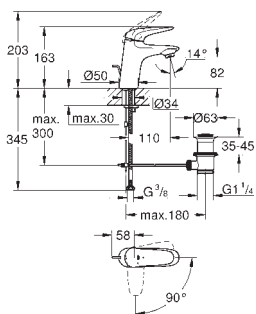

23 709 003

chrom

129,00

23 709 LS3

měsíční bílá/chrom

168,00

Eurostyle

Páková umyvadlová baterie DN 15, velikost S

jednootvorová montáž

kovová páka

GROHE SilkMove ES 35 mm keramická kartuše

s funkcí Energy Saving při studeném startu

variabilně nastavitelný omezovač průtoku

s omezovačem teplot

GROHE StarLight chromový povrch

GROHE EcoJoy perlátor 5,7 l/min

GROHE QuickFix rychlomontážní systém

odtoková souprava DN 32

flexi přípojovací hadičky