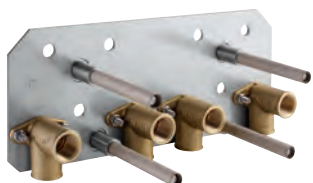

Rainshower F-Series 15"
Vestavbová souprava

pro použití s Rainshower F-Series 15" Multi Spray hlavovou sprchou
295mm (šířka) x 121mm (výška) x 181 mm (hloubka)
max. instalační hloubka: 91 mm
min. tloušťka stěny: ne méně než 200 mm
minimální šroubovací hloubka závitových šroubů: 14 mm
celokovová konstrukce
vodní cesty: mosaz
DN 15 připojení

27 467 000

chrom

684,00