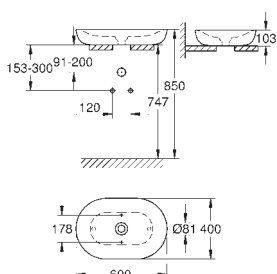

39 608 00H N

alpská bílá

380,00

**Essence
Umyvadlo na desku 60 cm**

Bez přepadu
600 x 400 mm
včetně montážní sady
včetně keramického odpadu a odnímatelného krytu
nezamykatelný
glazovaná hladká keramika
PureGuard zářivě bílá keramika s antibakteriálními
ionty zabraňujícími růstu bakterií