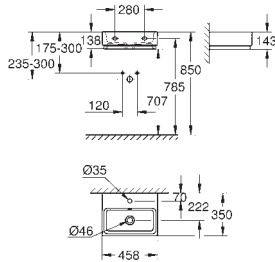

GROHE CUBE CERAMIC

Objedn. číslo

Barva

Cena (EUR)

39 483 00H N

alpská bílá

138,00

Cube Ceramic Umývatko 45 cm

závěsné

1 otvor na baterii

s přepadem

455 x 350 mm

glazovaná hladká keramika

PureGuard zářivě bílá keramika s antibakteriálními

ionty zabraňujícími růstu bakterií

22 ks na paletě