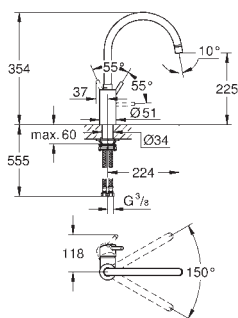

32 661 003
32 661 DC3

chrom
supersteel

221,00
286,00

Concetto

Páková dřezová baterie, DN 15

vysoká výpusť
jednootvorová montáž
GROHE StarLight chromový povrch
keramická kartuše s technologií

GROHE SilkMove 35 mm

GROHE Zero vedení vody uvnitř - bez niklu a olova
perlátor
variabilně nastavitelný omezovač průtoku
otočná výpusť
volitelný otočný úhel: 0° / 150°
flexi přípojovací hadičky
GROHE QuickFix rychlomontážní systém