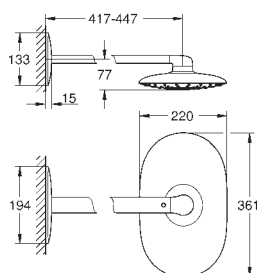

Rainshower Mono 360

Set s hlavovou sprchou 450 mm, 1 proud

set obsahuje:

hlavová sprcha Rainshower Mono 360

sprchový proud

GROHE PureRain/GROHE Rain O² proud*

sprchové ramínko horizontální 450 mm

GROHE DreamSpray perfektní vodní paprsky

GROHE StarLight chromový povrch

GROHE SpeedClean - odstranění

vodního kamene pětřením

Vnitřní WaterGuide pro delší životnost

výžaduje montážní set 26 264 001 – nutno objednat samostatně

* musí být rozhodnuto při první instalaci; výchozí nastavení z výroby: GROHE PureRain

26 264 001

123,00