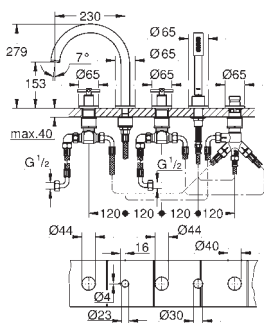

19 922 AL3

kartáčovaný Hard Graphite

2 130,00

Atrio**Pětiotvorová páková vanová baterie**

s keramickým vrškem DN 15, 90°
 GROHE StarLight chromový povrch
 set obsahuje:
 předmontované upevnění výtoku
 s pákovým ovládním
 vanová vpust s perlátorem a přepínačem vana/sprcha
 Sena ruční sprcha 6.6 l/min
 sprchová hadice 2000 mm
 flexi přípojovací hadičky
 přípojka pro sprchovou hadici
 zajištěno proti zpětnému toku
 lze použít s 29 037 002
 Dva různé sety krytek. Jeden set s označením „H“ a „C“, druhý bez označení