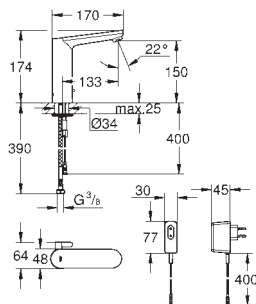

GROHE EUROSMART COSMOPOLITAN E

Objedn. číslo

Barva

Cena (EUR)

36 421 000

chrom

492,00

Eurosmart Cosmopolitan E Infračervená elektronická umyvadlová baterie DN 15, Velikost L se směšovacími zařízeními a nastavitelným omezovačem teploty