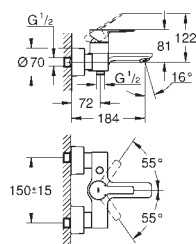

Objedn. číslo

Barva

Cena (EUR)

33 849 001
33 849 DC1

chrom
supersteel

346,00
487,00

Lineare

Páková vanová baterie, DN 15

montáž na stěnu
kovová ovládací páka
keramická kartuše s technologií
GROHE SilkMove 35 mm
s omezovačem teplot
GROHE StarLight chromový povrch
automatické přepínání: vana/sprcha
perlátor
výstup sprchy DN 15
integrovaná zpětná klapka
skryté S-připojky
zajištěno proti zpětnému toku
doporučený minimální tlak vody 1,0 bar
možnost stojánkové instalace pomocí přípojky 12 030 000

34 718 000

chrom

427,00