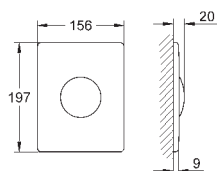

38 445 SD0

nerez ocel, kartáčovaná

98,00

Skate
Ovládací tlačítko z ušlechtilé oceli
vertikální montáž
156 x 197 mm
tlačítkové ovládání
obkladový plastový rám
skryté upevnění