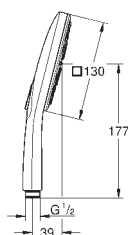

GROHE RAINSHOWER SMARTACTIVE

Objedn. číslo

Barva

Cena (EUR)

26 550 000

chrom

85,00

Rainshower SmartActive 130 Cube

Ruční sprcha 3 proudy

chromová spodní část sprchy

GROHE Rain včetně DripStop, Jet včetně DripStop, ActiveMassage

GROHE DreamSpray perfektní vodní paprsky

výběr sprchových proudů GROHE SmartTip pomocí tlačítka

GROHE RainStart - ruční sprcha vždy začíná proudem Rain

GROHE StarLight chromový povrch

GROHE SpeedClean - odstranění

vodního kamene přetřením

Vnitřní WaterGuide pro delší životnost

Univerzální upevňovací systém: Vhodný ke

všem standardním sprchovým hadicím

vhodné pro průtokové ohřivače vody

doporučený minimální tlak vody 1,0 bar

Dostupné od července 2020