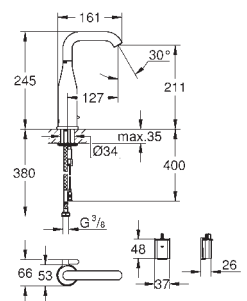

Essence E

Infračervená elektronická umyvadlová baterie DN 15 se směšovacím zařízením a nastavitelným omezovačem teploty

s infračerveným senzorem pro potřeby monitoringu stavu, konfigurace a potřeby servisu lithiová baterie 6V, typ CR-P2 životnost baterie: cca 7 let (150 spuštění denně) GROHE StarLight chromový povrch nastavitelné otočení o 0° / 150° / 360° laminární regulátor proudu 5,0 l/min flexi připojovací hadičky jednosměrný ventil zachytávač nečistot integrovaný magnetický ventil externí baterie GROHE QuickFix rychlomontážní systém víceúrovňový ukazatel stavu baterie 7 přednastavených programů: automatické proplachování tepelná desinfekce režim čištění další funkce a precizní nastavení prostřednictvím dálkového ovladače 36 407 certifikace CE skupina armatur I, přezkoušeno dle DIN 4109 zajištění armatur IP 59K doporučený minimální tlak vody 1,0 bar

36 446 000

chrom

619,00