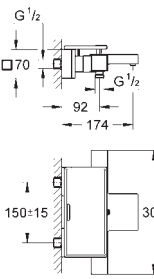

Grohtherm Cube

Termostatická vanová baterie, DN 15

montáž na stěnu

GROHE StarLight chromový povrch

GROHE SafeStop bezpečnostní tlačítko na 38°C

Volitelný omezovač teploty GROHE SafeStop Plus na úrovni 43°C

kompaktní kartuše GROHE TurboStat s voskovým termočlánkem

integrovaný uzávěr smíšené vody

GROHE AquaDimmer Eco se združenou funkcí:

- integrovaný GROHE EcoButton (úsporné tlačítko pro úsporné sprchování)

regulace průtoku

přepínání: vana/sprcha

výstup sprchy dole DN 15

nastavení průtoku

integrované zpětné klapky

zachytávač nečistot

zajištěno proti zpětnému toku

skryté S-připojky

GROHE EasyReach sprchová polička (18 700 000)

odnímatelné pro snadné čištění

povrchová úprava da Vinci saténově bílá

GROHE EcoJoy technologie pro nízkou

spotřebu vody a perfektní průtok