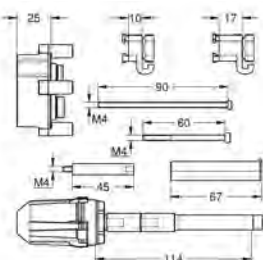

14 056 000

127,00

Univerzální prodlužovací set, 25 mm

vhodné pro podomítkové baterie v kombinaci s GROHE Rapido SmartBox

14 057 000

250,00

Univerzální prodlužovací set, 50 mm

vhodné pro podomítkové baterie v kombinaci s GROHE Rapido SmartBox