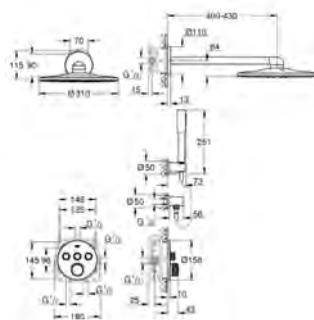

Grohtherm SmartControl

Sprchový systém s hlavovou sprchou Rainshower SmartActive 310

set obsahuje:

podomítková termostatická baterie se 3 ventily

Grohtherm SmartControl instalační set

(29 121 000)

GROHE Rapido SmartBox 35 600 000

Set hlavové sprchy Rainshower 310 SmartActive (26 475) obsahuje: hlavovou

sprchu se 2 proudy, horizontální sprchové rameno 400 mm a vestavbové těleso

(26 483 000)

Euphoria Cosmopolitan ruční sprcha Stick(27 367 000)

Sprchový nástěnný držák Rainshower (27 074 000)

Rainshower nástěnné kolínko DN 15, (27 057 000)

Sprchová hadice Silverflex 1 500 mm (28 364)