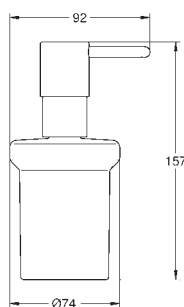

40 394 001 N	chrom	17,08
40 394 DC1 N	supersteel	24,16
40 394 BE1 N	leštěný nikel	25,83
40 394 EN1 N	kartáčovaný nikel	27,49
40 394 GL1 N	Cool Sunrise	25,83
40 394 GN1 N	kartáčovaný Cool Sunrise	27,49
40 394 DA1 N	Warm Sunset	25,83
40 394 DL1 N	kartáčovaný Warm Sunset	27,49
40 394 A01 N	Hard Graphite	25,83
40 394 AL1 N	kartáčovaný Hard Graphite	27,49

Essentials

Dávkovač tekutého mýdla

materiál: sklo / kov
objem nádoby 160 ml
je kompatibilní s následujícími držáky
Essentials (40 369 xx1)
Essentials Cube (40 508)
BauCosmopolitan (40 585)
Essentials Authentic (40 652)
GROHE StarLight chromový povrch