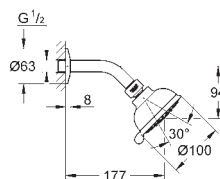

GROHE HLAVOVÉ SPRCHY

Objedn. číslo

Barva

Cena (EUR)

26 089 001

chrom

83,00

Tempesta Rustic 100

Hlavová sprcha set 4 proudy

GROHE Rain O², Rain, Massage, Jet
kulový kloub s úhlem otočení +/-20 °
Sprchové rameno s přípojovacím závitem DN 15
rozeta

GROHE DreamSpray perfektní vodní paprsky

GROHE StarLight chromový povrch

GROHE SpeedClean - odstranění

vodního kamene přetřením

Vnitřní WaterGuide pro delší životnost

vhodné pro průtokové ohřívače vody

doporučený minimální tlak vody 1,0 bar