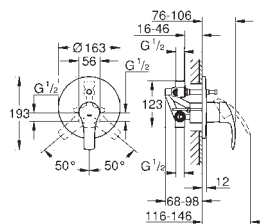

33 305 002

chrom

144,00

Eurosmart

Páková vanová baterie, DN 15

k vestavbě do stěny
keramická kartuše 46 mm s technologií
GROHE SilkMove
GROHE StarLight chromový povrch
GROHE QuickFix skryté upevnění
set obsahuje:
set pro instalaci (19 450 002)
s podomítkovým tělesem
variabilně nastavitelný omezovač průtoku
automatické přepínání: vana/sprcha
kovová ovládací páka
kovová rozeta
těsnění rozety a šroubů
omezovač teploty na objednávku (46 308)