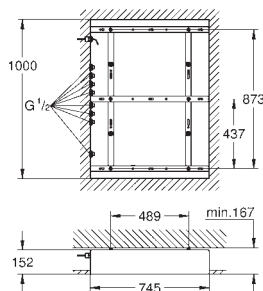

Rainshower F-Series 40"

Vestavbová souprava

pro použití s Rainshower F-Series 40" AquaSymphony stropní sprchou

1000 mm x 745 mm x 152 mm

min. instalační hloubka 167 mm

vodní cesty: mosaz

DN 15 připojení

Stropní konstrukce musí být staticky vhodná pro váhu produktu (> 70 kg). Stropní sprcha musí mít 8 vývodů + 1 vývod pro ruční sprchu a výkon odpadu musí být dostatečný (> 100 l/min). Pro detailní plánování si pečlivě prostudujte instalační návod.

29 126 000

chrom

622,00

Grohtherm SmartControl

Termostat pro podomítkovou instalaci s třemi ventily

sada pro kompletní instalaci pomocí podomítkového tělesa

GROHE Rapido SmartBox 35 600 000

kovová rozeta s **GROHE QuickFix** (krytá rozeta s

těsněním, skryté připevnění), nastavitelná 6°

GROHE StarLight chromový povrch

SmartControl tlačítko ON-OFF, ovládání proudu

od EcoJoy do plného proudu Full Flow

vyměnitelné symboly

kompaktní kartuše GROHE TurboStat s voskovým termočlánkem

GROHE ProGrip s rýhovanou strukturou

GROHE SafeStop bezpečnostní tlačítko na 38°C

Volitelný omezovač teploty GROHE SafeStop Plus na úrovni 43°C / 46°C

vestavěné jednosměrné ventily a zachytávače nečistot

výstupy mohou být spuštěny současně

bez podomítkového tělesa

průtok:

výstup A = 23 l/min

výstup B = 27 l/min

výstup C = 23 l/min

výstup A + B = 33 l/min

výstup A + B + C = 36 l/min

35 600 000

GROHE Rapido SmartBox univerzální vestavbové těleso

92,00