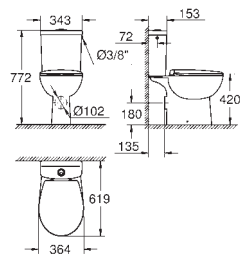

**Bau Ceramic
Kompletní WC sada**

set obsahuje:
Bau Ceramic samostatně stojící WC mísa se zadním odpadem (39 349 000)
hluboké splachování
záchodová mísa bez okrajového splachovacího kruhu (rimless)
zadní odpad
objem spláchnutí 6/3 l
včetně montážní sady
glazovaná hladká keramika

Bau Ceramic předstěnová splachovací nádrž (39 494 000)
boční výpust'
včetně splachovacího setu
glazovaná hladká keramika

Bau Ceramic WC sedátko (39 493 000)
s poklopem
softclose
snadná demontáž WC sedátka
odnímatelné
materiál: Duroplast
včetně montážní sady
4 ks na paletě

39 648 SH0 N

alpská bílá

176,00