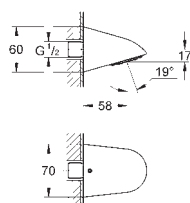

Relaxa 70
Sportovní hlavová
nízká tvorba aerosolu
těžké lité provedení
zajištěno proti krádeži
přípojný závit DN 15
rozpětí 57 mm
omezovač průtoku 9 l/min a 12 l/min
GROHE DreamSpray perfektní vodní paprsky
GROHE StarLight chromový povrch
GROHE SpeedClean - odstranění
vodního kamene přetřením
Vnitřní WaterGuide pro delší životnost
odolné provedení
násuvné přípojovací hrdlo pro nástěnnou přípojku
doporučený minimální tlak vody 1,0 bar

28 948 000

chrom

382,00