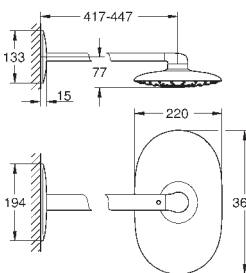

Rainshower Mono 360

Set s hlavovou sprchou 450 mm, 1 proud

set obsahuje:

hlavová sprcha Rainshower Mono 360, chromová spodní část sprchy
sprchový proud

GROHE PureRain/GROHE Rain O² proud*

sprchové ramínko horizontální 450 mm

GROHE DreamSpray perfektní vodní paprsky

GROHE StarLight chromový povrch

GROHE SpeedClean - odstranění

vodního kamene pětřením

Vnitřní WaterGuide pro delší životnost

vyžaduje montážní set 26 264 001 – nutno objednat samostatně

* musí být rozhodnuto při první instalaci; výchozí nastavení z výroby: GROHE PureRain

26 450 LS0

měsíční bílá

584,00