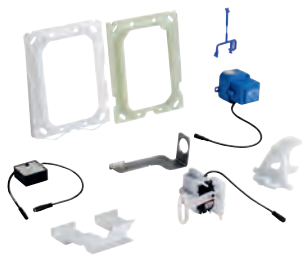

38 778 000

786,00

Rádiová elektronika

pro další ovládací tlačítka s ručním splachnutím
pro WC
přijímač 868,4 MHz
pro nosné lišty pro handicapované s rádiovým
vysílačem Hewi, Keuco, Lehnen, Normbau,
Pressalit, AMS, Deubad, Erlau, FRELU, FSB
pro splachovací nádrž GD 2, pro splachovací nádržku 6 l
podomítkové
servomotor
s trafem 100-230 V, 50-60 Hz, 6 V
nastavení objemu vody při splachování
nastavení splachování
možné nastavit interval splachování 72 h
s prodlužovacím kabelem, délka 3.00 m,
pro připojení transformátoru a
elektroniky