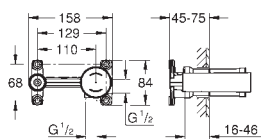

Páková baterie DN 15, univerzální podomítkové těleso

pro dvouotvorové umyvadlové baterie
k vestavbě do stěny
bez montážních dílů
keramická kartuše s technologií
GROHE SilkMove 35 mm
variabilně nastavitelný omezovač průtoku
s omezovačem teplot
výpusť může být vpravo i vlevo
mosaz DR nekorodující
montážní šablona
umožňuje vodotěsnou instalaci zdiva kolem podomítkového tělesa
těsnění je součástí balení