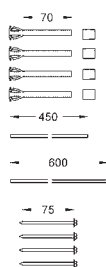

Prodlužovací set 70 mm
pro tlačítka/ovládání k
nádržce GD 2, 6 - 9 I
s pneumatickým odtokovým ventilem