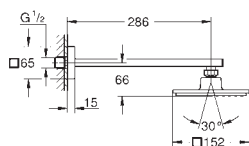

Euphoria Cube 150
Hlavová sprcha set 286 mm, 1 proud

set obsahuje:

- hlavová sprcha Euphoria Cube 150 (27 705 000)
- sprchový proud
- Rain
- sprchové rameno Rainshower 286 mm (27 709 000)
- **GROHE EcoJoy** 9,5 l/min omezovač průtoku
- **GROHE DreamSpray** perfektní vodní paprsky
- GROHE StarLight chromový povrch
- **GROHE SpeedClean** - odstranění vodního kamene přetřením
- **Vnitřní WaterGuide** pro delší životnost
- vhodné pro průtokové ohřívače vody
- doporučený minimální tlak vody 1,0 bar

27 705 000 chrom 159,00