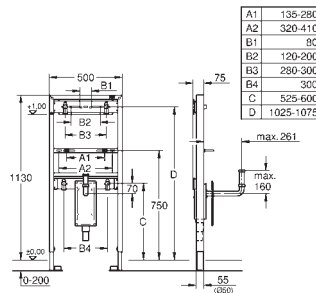

GROHE RAPID SL PRO ZDRAVOTNĚ POSTIŽENÉ

Objedn. číslo

Barva

Cena (EUR)

38 625 001

287,00

Rapid SL

Modul pro umyvadlo s podomítkovou zápachovou zátkou
pro jednotvorovou nebo nástěnnou baterii

stavební výška 1,13 m

s podomítkovou zápachovou zátkou, DN 20
pro předstěnovou montáž nebo montáž do lehké příčky
ocelový rám, práškové lakování, samonosný
pro obložení sádrokartonem, kompletně předmontováno
pevné objektové přípojky

jednotlivá nebo řadová montáž
rychlé nastavení, uzamykatelné
upevňovací materiál

certifikováno TÜV
závitové úchyty pro umyvadlo M 10, s
upevněním pro keramiku

rozteč šroubů variabilní
2 odhlučňené přípojky pro armatury
DN 15

podomítková zápachová zátka
pro podomítkovou montáž
s nerezovou krytkou

s nastavitelným odpadním obloukem
pochromovaná

38 541 000

156,00