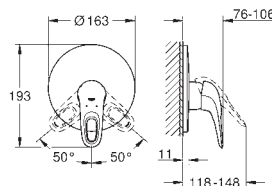

19 507 LS3

měsíční bílá/chrom

197,00

Eurostyle

Páková sprchová baterie

sada pro kompletní instalaci pomocí podomítkového tělesa
35 501 000

bez podomítkového tělesa
GROHE StarLight chromový povrch
GROHE QuickFix skryté upevnění
kovová páka
těsnění rozety a šroubů
kovová nástěnná rozeta