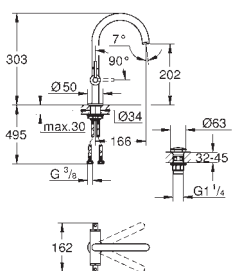

21 022 003	chrom	484,00
21 022 DC3	supersteel	660,00
21 022 GL3	Cool Sunrise	707,00
21 022 DA3	Warm Sunset	707,00
21 022 AL3	kartáčovaný Hard Graphite	755,00

Atrio
Umyvadlová jednotvorová baterie, DN 15, velikost L
s keramickým vrškem DN 15, 90°
GROHE StarLight chromový povrch
GROHE EcoJoy 5,7 l/min perlátor s laminárním proudem
GROHE QuickFix rychlomontážní systém
otočná výpusť
s perlátorem a dorazem
odtoková souprava push-open DN 32
flexi připojovací hadičky
s pákovým ovládáním
Dva různé sety krytek. Jeden set s označením „H“ a „C“, druhý bez označení