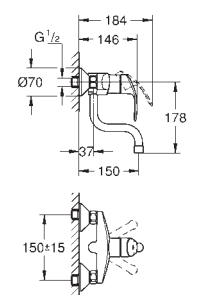

31 509 002

chrom

148,00

Eurosmart

Páková dřezová baterie, DN 15

montáž na stěnu

GROHE StarLight povrch

keramická kartuše s technologií

GROHE SilkMove 35 mm

perlátor

variabilně nastavitelný omezovač průtoku

otočná výpusť

úhel otočení 360°

rozpětí 150 mm

integrovaný omezovač teploty

S-přípojky