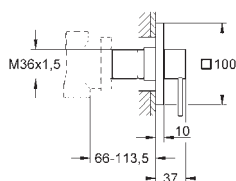

19 590 000

chrom

216,00

Allure

Pěticestý ventil

sada pro kompletní instalaci pomocí podomítkového tělesa
29 033 000
bez podomítkového tělesa
rozeta s bajonetovým upevněním
nastavitelná hloubka zabudování
66 - 113 mm
pouze pro podomítkové těleso
GROHE StarLight chromový povrch