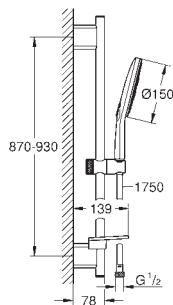

26 593 000

chrom

221,00

Rainshower SmartActive 150 Sprchový set s tyčí, 3 proudy

set obsahuje:

Rainshower SmartActive 150 ruční sprcha (26 553)

sprchová tyč 900 mm

s nástěnnými kovovými držáky

Silverflex sprchová hadice 1 750 mm (28 388 000)

GROHE EasyReach polička

GROHE DreamSpray perfektní vodní paprsky

GROHE StarLight chromový povrch

GROHE QuickFix Plus nastavitelná vzdálenost mezi držáky

pro přizpůsobení do stávajících otvorů

GROHE TileFix nastavitelná hloubka na horním a dolním držáku

GROHE SpeedClean - odstranění

vodního kamene přetřením

Vnitřní WaterGuide pro delší životnost

Twistfree - zabraňuje zkroucení

sprchové hadice

vhodné pro průtokové ohřivače vody

doporučený minimální tlak vody 1,0 bar

Dostupné od července 2020