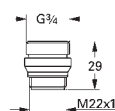

45 247 000

chrom

16,00

Redukce

pro přeměnu výtoků Costa na výtoky Atlanta
GROHE StarLight chromový povrch