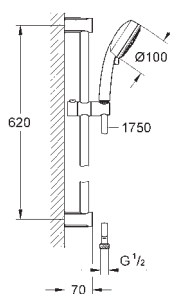

27 579 002

chrom

76,00

**Tempesta Cosmopolitan 100
Sprchový set s tyčí, 3 proudy**

set obsahuje:

ruční sprcha (27 574)

sprchová tyč 600 mm (27 521)

sprchová hadice Relexaflex

1750 mm DN 15 x DN 15 (28 154)

GROHE EcoJoy 9,5 l/min omezovač průtoku

GROHE DreamSpray perfektní vodní paprsky

GROHE StarLight chromový povrch

GROHE SpeedClean - odstranění

vodního kamene přetřením

Vnitřní WaterGuide pro delší životnost

vhodné pro průtokové ohřivače vody

doporučený minimální tlak vody 1,0 bar

27 786 002

chrom

76,00

dtto, bez omezení průtoku