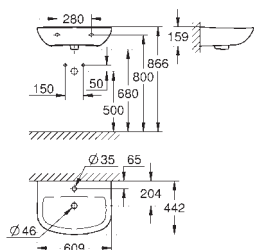

39 421 000 N

alpská bílá

39,00

Bau Ceramic
Závěsné umyvadlo 60 cm
závěsné
1 otvor na baterii
s přepadem
609 x 442 mm
glazovaná hladká keramika
18 ks na paletě