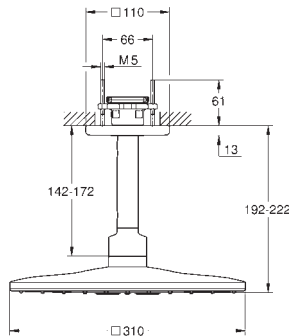

GROHE HLAVOVÉ SPRCHY

Objedn. číslo

Barva

Cena (EUR)

26 481 LS0

měsíční bílá

754,00

Rainshower SmartActive 310 Cube Set hlavové sprchy se 2 režimy proudu

set obsahuje:

hlavová sprcha Rainshower SmartActive 310 Cube, bílá spodní část sprchy
2 sprchové proudy

GROHE PureRain, ActiveRain

stropní sprchové rameno 142 mm

GROHE DreamSpray perfektní vodní paprsky

GROHE StarLight povrch

GROHE SpeedClean - odstranění

vodního kamene pětřením

Vnitřní WaterGuide pro delší životnost

je potřeba vestavbový set 26 483 000 nebo 26 484 000 - musí být objednáno zvlášť

Dostupné od července 2020