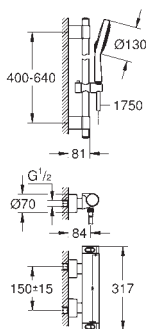

GROHE GROHTHERM 2000

Objedn. číslo

Barva

Cena (EUR)

TERMOSTATICKÉ
BATERIE

34 281 001

chrom

543,00

Grohtherm 2000

Termostatická sprchová baterie, DN 15 se sprchovou soupravou

set obsahuje:

termostatická sprchová baterie Grohtherm 2000 (34 169)
sprchový set Power&Soul Cosmopolitan s tyčí 130/600 mm (27 731 000)
doporučený minimální tlak vody 1,0 bar

34 195 001

chrom

415,00