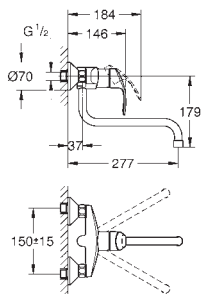

32 224 002

chrom

148,00

Eurosmart

Páková dřezová baterie, DN 15

montáž na stěnu

GROHE StarLight povrch

keramická kartuše s technologií

GROHE SilkMove 35 mm

perlátor

variabilně nastavitelný omezovač průtoku

otočná výpusť

úhel otočení 360°

rozpětí 277 mm

integrovaný omezovač teploty

S-přípojky