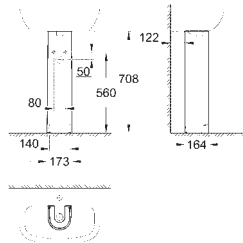

38,00

Bau Ceramic
Umývatko 45 cm
závěsné
1 otvor na baterii
s přepadem
453 x 354 mm
glazovaná hladká keramika
27 ks na paletě

39 426 000 N

alpská bílá

43,00

**Bau Ceramic
Polosloup k umyvadlu**

včetně montážní sady
glazovaná hladká keramika
vhodné pro všechna umyvadla Bau Ceramic kromě 39 424 000
30 ks na paletě