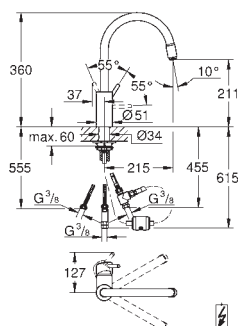

31 212 003

chrom

333,00

Concetto

Páková dřezová baterie, DN 15

pro průtokové ohřivače
vysoká výpusť
jednootvorová montáž
GROHE StarLight chromový povrch
keramická kartuše s technologií

GROHE SilkMove 35 mm

GROHE Zero vedení vody uvnitř - bez niklu a olova
výsuvná sprcha s perlátorem
zpětná pružina
variabilně nastavitelný omezovač průtoku
otočná výpusť
úhel otočení 360°
zajištěno proti zpětnému toku
flexi přípojovací hadičky
GROHE QuickFix rychlomontážní systém