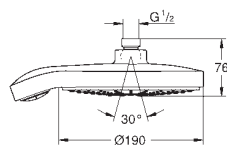

Power&Soul Cosmopolitan 190
Hlavová sprcha 4+ proudy
GROHE Rain O², Rain, Bokoma Spray, Jet
Ø 190 mm
GROHE EcoJoy 9,5 l/min omezovač průtoku
GROHE DreamSpray perfektní vodní paprsky
GROHE One-click showering
sprška s přepínacím tlačítkem
GROHE StarLight chromový povrch
GROHE SpeedClean - odstranění
vodního kamene přetřením
Vnitřní WaterGuide pro delší životnost
vhodné pro průtokové ohřivače vody
doporučený minimální tlak vody 1,0 bar

27 764 LSO

měsíční bílá/chrom

180,00