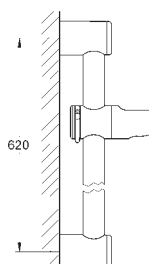

28 620 000

chrom

73,00

Relexa

Sprchová tyč, 600 mm

Ø 28 mm
s nástěnnými držáky
pohyblivý držák s kloubem
nastavení úhlu náklonu vůči rastrovému mechanismu
výškové nastavení upevňovací matkou
GROHE StarLight chromový povrch