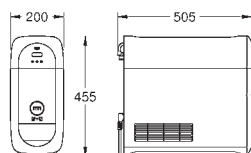

40 711 001

1 540,00

GROHE Blue Home Chladíč

chladicí jednotka 180 W, 230 V, 50 Hz
dodá až 3 litry chlazené perlivé vody za hodinu
certifikace CE
vyžaduje otvory ve spodní části kuchyňské skříňky
nastavení softwaru a monitorování kapacity filtru a CO₂
pomocí aplikace GROHE Ondus
s rozhraním Bluetooth 4.0* a WIFI pro bezdrátovou datovou komunikaci
pro Apple** a Android
dosah bluetooth (10 m) závisí na použitých
materiálech a zdech mezi přijímačem a vysílačem
nastavitelný pro GROHE Blue filtr velikost S, GROHE Blue
aktivní uhlíkový filtr a GROHE Blue magnesium+ filtr

Systémové požadavky Apple

iPhone s iOS 9.0 nebo novějším

Systémové požadavky

Android

smartphone s Androidem 4.3 nebo novějším

Mobilní zařízení a aplikace GROHE Ondus App *** nejsou součástí dodávky a musí být objednány samostatně prostřednictvím autorizovaného obchodu Apple Store / Store / iTunes nebo obchodu Google Play.

* The Bluetooth značka a logo jsou registrované ochranné známky vlastněné Bluetooth SIG, Inc. a jakékoliv použití těchto značek společností Grohe je na základě licence. Ostatní ochranné známky a obchodní názvy jsou majetkem příslušných vlastníků.

** Apple, Apple logo, iPod, iPod Touch, iPhone a iTunes jsou ochranné známky společnosti Apple Inc., registrované v USA a dalších zemích. Apple není zodpovědné za funkci tohoto zařízení nebo jeho souladu s bezpečnostními a regulačními standardy.

*** Zdarma dostupné na iTunes app nebo obchodu Google Play.
vybaveno zpětným ventilem EA schváleným společností Belgaqua