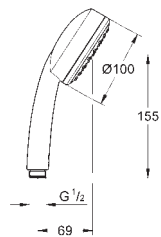

26 082 002

chrom

24,00

Tempesta Cosmopolitan 100

Ruční sprcha

Rain

GROHE DreamSpray perfektní vodní paprsky

GROHE StarLight chromový povrch

GROHE SpeedClean - odstranění

vodního kamene pětřením

Vnitřní WaterGuide pro delší životnost

vhodné pro průtokové ohřivače vody

Univerzální upevňovací systém: Vhodný ke

všem standardním sprchovým hadicím

doporučený minimální tlak vody 1,0 bar