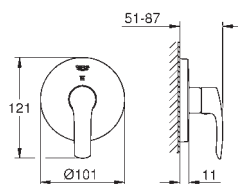

19 970 002

chrom

56,00

Eurosmart

3-směrný přepínač

pro použití s
29 712 000, 29 706 000
bez podomítkového tělesa
GROHE StarLight chromový povrch