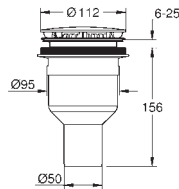

Odtokový set pro univerzální sprchové vaničky

Ø 112 mm

spodní odpad

GROHE StarLight chromový povrch

průtok 1.1 l/s (66 l/min) dle DIN EN 274

49 534 000 N

chrom

34,00