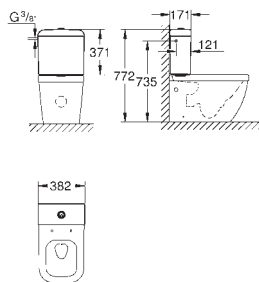

GROHE EURO CERAMIC

Objedn. číslo

Barva

Cena (EUR)

39 333 000 N

alpská bílá

133,00

**Euro Ceramic
Splachovací nádrž**
boční nebo zadní přívod
pro zadní připojení prosím objednejte montážní
set 49 522 000 (je nutné objednat zvlášť)
včetně splachovacího setu s duálním splachováním
včetně montážní sady
glazovaná hladká keramika
18 ks na paletě