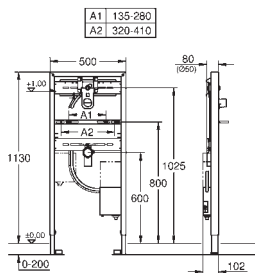

Rapid SL

Modul pro umyvadlo s vestavěným setem pro infračervené baterie

pro nástěnnou baterii vhodný pro baterie Europlus E 36 042 SD0, Essence E 36 447 000 a Eurocube E 36 442 000

stavební výška 1,13 m

pro předstěnovou montáž nebo montáž do lehké příčky ocelový rám, práškové lakování, samonosný pro obložení sádkartonem, kompletně předmontováno rychlé nastavení, uzamykatelné upevňovací materiál závítové úchyty pro umyvadlo M 10, s upevněním pro keramiku rozteč šroubů variabilní HT-odpadní koleno DN 15 těsnění Ø 32 mm předmontovaná vestavbová souprava se stavební ochranou nehořlavé vedení pro položení kabelu instalační box pro vodu, uzavírací ventil a splachovací kolínko připojení odhlučňenou přípojkou pro držák armatury DN 15 box pro připojení k síti na 230 V certifikace CE pro připojení ke smíšené nebo studené vodě nástěnný držák 38 558 00M pro montáž na zeď je nutné objednat zvlášť