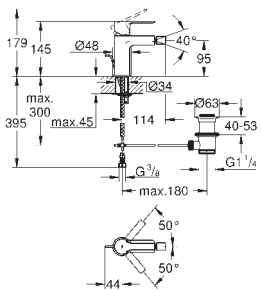

33 848 001
33 848 DC1

chrom
supersteel

264,00
370,00

Lineare

Páková bidetová baterie, DN 15, velikost S

jednootvorová montáž
kovová ovládací páka
keramická kartuše 28 mm s
GROHE SilkMove
s omezovačem teplot
GROHE StarLight chromový povrch
GROHE QuickFix Plus Rychloupevňovací systém
kloubový perlátor
odtoková souprava DN 32
flexi připojovací hadičky
doporučený minimální tlak vody 1,0 bar