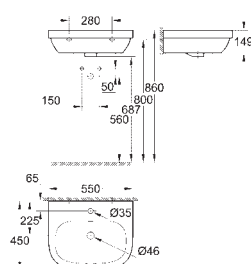

39 336 000 N

alpská bílá

58,00

39 336 00H N

alpská bílá

91,00

**Euro Ceramic
Závěsné umyvadlo 55 cm**

závěsné
1 otvor na baterii
s přepadem
550 x 450 mm
glazovaná hladká keramika
volitelné: **PureGuard** zářivě bílá keramika s antibakteriálními
ionty zabraňujícími růstu bakterií (00H)
21 ks na paletě