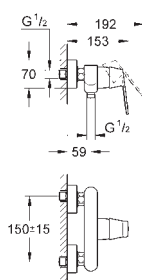

GROHE EUROSMART COSMOPOLITAN

Objedn. číslo

Barva

Cena (EUR)

32 839 000

chrom

109,00

Eurosmart Cosmopolitan
Páková bidetová baterie, DN 15, velikost S
 jednootvorová montáž
 kovová ovládací páka
 keramická kartuše s technologií
GROHE SilkMove 35 mm
 variabilně nastavitelný omezovač průtoku
 GROHE StarLight chromový povrch
GROHE QuickFix
 Rychloupevňovací systém se středící pomůckou
 kloubový perlátor
 odtoková souprava DN 32
 flexi připojovací hadičky
 omezovač teploty na objednávku (46 375)
 skupina armatur I, přezkoušeno dle DIN 4109