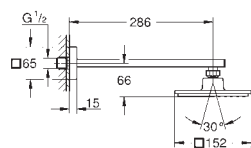

26 073 000

chrom

256,00

Euphoria Cube 150

Hlavová sprcha set 286 mm, 1 proud

set obsahuje:

hlavová sprcha Euphoria Cube 150 (27 705 000)

sprchový proud