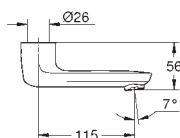

Výtoková trubice
délka 115 mm
otočná a upevnitelná
laminární perlátor 9 l/min
GROHE StarLight povrch

13 380 000

chrom

129,00

dtto, délka 175 mm

29 094 000

chrom

297,00