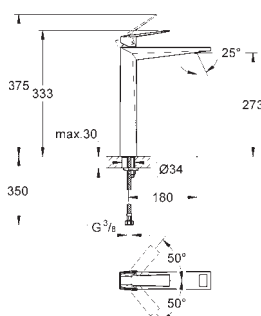

23 114 000	chrom	974,00
23 114 DC0	supersteel	1 370,00
23 114 A00	Hard Graphite	1 470,00
23 114 AL0	kartáčovaný Hard Graphite	1 560,00

Allure Brilliant

Páková umyvadlová baterie DN 15, velikost XL

jednootvorová montáž

pro volně stojící umývatka

keramická kartuše 28 mm s

GROHE SilkMove

omezovač teploty

GROHE StarLight chromový povrch

GROHE EcoJoy omezovač průtoku 5.0 l/min.

GROHE QuickFix rychlomontážní systém

vpust s perlátorem

hladké tělo

flexi přípojovací hadičky

doporučený minimální tlak vody 1,0 bar