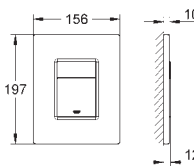

GROHE EcoJoy technologie pro nízkou
spotřebu vody a perfektní průtok

38 957 000

chrom

119,00

Montážní set

Skate Cosmopolitan se skleněným povrchem pro instalaci do zdi
pro GD 2 a splachovací nádržky 80 mm
plastový montážní rámeček, chromovaný
minimálně 8 mm tloušťka dlažby
pro vertikální nebo horizontální použití
ochranná destička
nástroj na demontáž tlačítka
upevňovací materiál