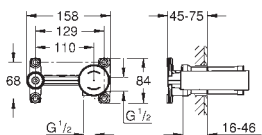

Páková baterie DN 15, univerzální podomítkové těleso

pro dvouotvorové umyvadlové baterie
k vestavbě do stěny
bez montážních dílů
keramická kartuše s technologií
GROHE SilkMove 35 mm
variabilně nastavitelný omezovač průtoku
s omezovačem teplot
výpusť může být vpravo i vlevo
mosaz DR nekorodující
montážní šablona
umožňuje vodotěsnou instalaci zdiva kolem podomítkového tělesa
těsnění je součástí balení