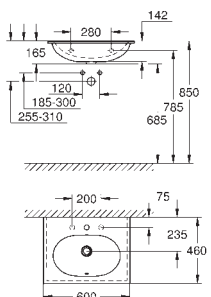

39 568 00H N

alpská bílá

196,00

**Essence
Vestavné nábytkové umyvadlo 60**

závěsné
s 1 otvorem připraveným a 2 otvory předpřipravenými
s přepadem na straně naproti kohoutku
zápustné umyvadlo
600 x 460 mm
glazovaná hladká keramika
PureGuard zářivě bílá keramika s antibakteriálními
ionty zabraňujícími růstu bakterií
16 ks na paletě