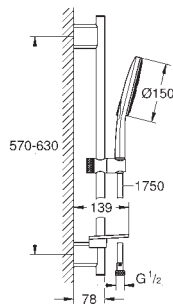

GROHE RAINSHOWER SMARTACTIVE

Objedn. číslo

Barva

Cena (EUR)

26 592 LS0

měsíční bílá

215,00

Rainshower SmartActive 150 Sprchový set s tyčí, 3 proudy

set obsahuje:

Rainshower SmartActive 150 ruční sprcha (26 590)
sprchová tyč 600 mm

s nástěnnými kovovými držáky

Silverflex sprchová hadice 1 750 mm (28 388 000)

GROHE EasyReach polička

GROHE EcoJoy 9,5 l/min omezovač průtoku

GROHE DreamSpray perfektní vodní paprsky

GROHE StarLight povrch

GROHE QuickFix Plus nastavitelná vzdálenost mezi držáky

pro přizpůsobení do stávajících otvorů

GROHE TileFix nastavitelná hloubka na horním a dolním držáku

GROHE SpeedClean - odstranění

vodního kamene přetřením

Vnitřní WaterGuide pro delší životnost

Twistfree - zabraňuje zkroucení

sprchové hadice

vhodné pro průtokové ohřivače vody

doporučený minimální tlak vody 1,0 bar

Dostupné od července 2020