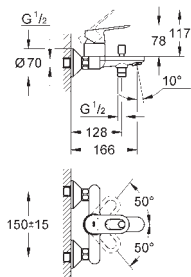

BauLoop

Páková vanová baterie, DN 15

montáž na stěnu
kovová ovládací páka
GROHE Longlife 46 mm keramická kartuše
GROHE StarLight chromový povrch
variabilně nastavitelný omezovač průtoku
automatické přepínání: vana/sprcha
vpust s perlátorem
výstup sprchy dole DN 15 s integrovanou zpětnou klapkou
S-přípojky
kovová nástěnná rozeta
zajištěno proti zpětnému toku
omezovač teploty na objednávku (46 308)

34 567 000

chrom

270,00