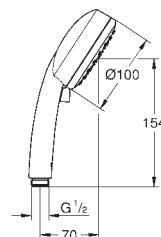

27 571 20E

chrom

29,00

Tempesta Cosmopolitan 100

Ruční sprcha 2 proudy

Rain, Jet

GROHE EcoJoy omezovač průtoky 5,7 l/min

GROHE DreamSpray perfektní vodní paprsky

GROHE StarLight chromový povrch

GROHE SpeedClean - odstranění

vodního kamene pětřením

Vnitřní WaterGuide pro delší životnost

Univerzální upevňovací systém: Vhodný ke

všem standardním sprchovým hadicím

vhodné pro průtokové ohřivače vody

doporučený minimální tlak vody 1,0 bar

26 046 002

chrom

29,00

dtto, s omezovačem průtoky 6,6 l/min

27 571 002

chrom

29,00

dtto, bez omezovače průtoky

26 130 001

chrom

29,00

dtto, bez omezení průtoky, pro nízký tlak