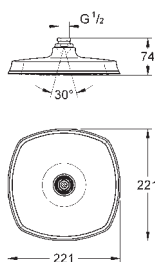

27 974 000
27 974 IGO

chrom
chrom / zlatá

486,00
632,00

Grandera 210

Hlavová sprcha s jedním proudem

Rain
221 x 221 mm
Materiál: kov
s otočným kloubem
otočný úhel $\pm 15^\circ$
přípojný závit DN 15
GROHE DreamSpray perfektní vodní paprsky
GROHE StarLight chromový povrch
GROHE SpeedClean - odstranění
vodního kamene přetřením
vhodné pro průtokové ohříváče vody
doporučený minimální tlak vody 1,0 bar