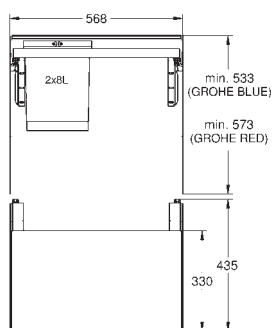

40 981 000 N

265,83

GROHE Blue
Vestavný odpadkový koš 60 cm, dělený, objem 8 / 8 l

typ instalace: boční stěna a čelní panel

mechanismus: vysouvací s tlumicí záložkou

dělení: 2 části, 2x 8 l

šířka skříně: 60 cm

výška instalace minimálně 533 mm, maximálně 573 mm

kompatibilní se systémy GROHE Blue Home, GROHE Blue Professional a GROHE Red, velikosti M a L