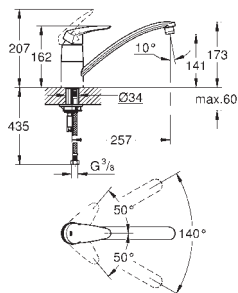

33 770 001

chrom

230,00

Eurodisc
Páková dřezová baterie, DN 15
nízká výpusť
jednootvorová montáž
GROHE StarLight povrch
keramická kartuše s technologií
GROHE SilkMove 35 mm
perlátor
variabilně nastavitelný omezovač průtoku
otočná výpusť
otočný úhel 140°
s dorazovou zarážkou
flexi přípojovací hadičky
GROHE QuickFix rychlomontážní systém