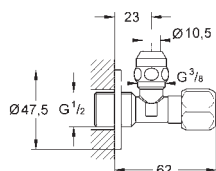

Univerzální rohový ventil DN 15

s křížovým šroubením
DN 10
pro měděnou přípojku o průměru 10 mm
plastový kohout
označení neutrální
šroubovací rozeta
kovový
GROHE StarLight povrch
cena za kus, prodáváno po 10 kusech

22 016 00M

chrom

59,00