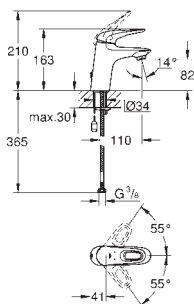

33 557 003

chrom

129,00

Eurostyle
Páková umyvadlová baterie DN 15, velikost S
jednootvorová montáž
kovová páka
keramická kartuše s technologií
GROHE SilkMove 35 mm
variabilně nastavitelný omezovač průtoku
s omezovačem teplot
GROHE StarLight chromový povrch
GROHE EcoJoy perlátor 5,7 l/min
GROHE QuickFix rychlomontážní systém
spouštěcí řetězky se závažím
flexi přípojovací hadičky