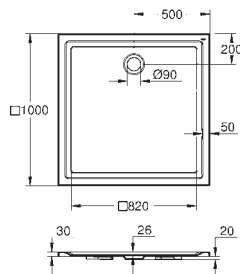

39 300 000 N

alpská bílá

159,00

Akrylová sprchová vanička 1000 x 1000

rozměry: 1000 x 1000 mm

hloubka: 30 mm

materiál: akryl

průměr odpadního výstupu: 90 mm