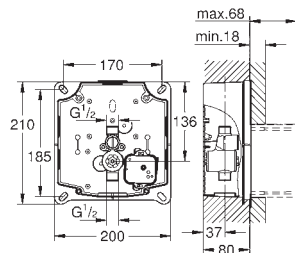

GROHE Rapido U

vestavbová souprava pro pisoár

pro manuální ovládání nebo pro elektroniku Tectron 6 V nebo 230 V

předuzávěry

průtokový tlak min. 0,5 bar

provozní tlak max. 10 barů

posilovač průplachu

jednotka přezkoušená z výroby

vodní přípojky DN 15 vnější závit

box pro připojení k síti

vestavbový box s těsněním

upevňovací body pro mokrou

a suchou vestavbu

zakrátitelná revizní šablona

38 787 000

119,00