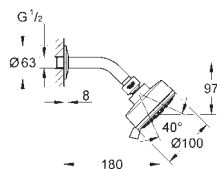

Tempesta Cosmopolitan 100
Hlavová sprcha set 3 proudy

GROHE Rain O², Rain, Massage
kulový kloub s úhlem otočení +/-20 °
Sprchové rameno s přípojovacím závitem DN 15
rozeta
GROHE DreamSpray perfektní vodní paprsky
GROHE StarLight chromový povrch
GROHE SpeedClean - odstranění
vodního kamene přetřením
Vnitřní WaterGuide pro delší životnost
vhodné pro průtokové ohřívače vody
doporučený minimální tlak vody 1,0 bar

26 043 001

chrom

68,00