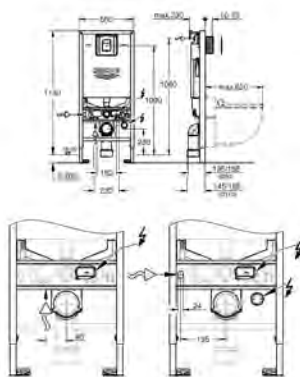

GROHE RAPID SLX

Objedn. číslo

Barva

Cena (EUR)

39 603 000

chrom

344,00

Rapid SLX
Sada 3 v 1 WC, stavební výška 1.13 m
splachovací nádrž GD 2, 6 - 9 l

set obsahuje:

Rapid SLX součást pro WC (39 596 000) s integrovanou přípojkou
Skate Cosmopolitan S ovládací tlačítko, chrom (37 535 000)
Rapid SL nástěnná přípojka (38 558 00M)
regulátor průtoku