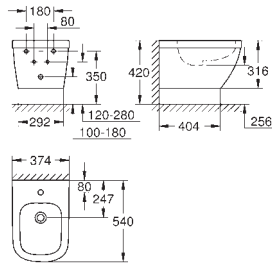

s poklopem
snadná demontáž WC sedátka
odnímatelné
materiál: Duroplast
včetně montážní sady
vhodné pro všechna GROHE Euro Ceramic WC

39 208 000 N

alpská bílá

165,00

39 208 00H N

alpská bílá

198,00

Euro Ceramic Závěsný bidet