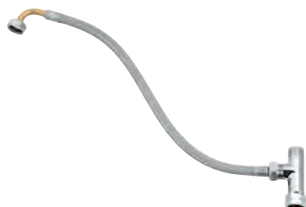

47 533 000

chrom

41,00

Grotherm Micro

Přípojovací set

pro Grotherm Micro
set obsahuje:
přípojnou matkou DN 10
T-kus
2 výstupy s vnějším závitem DN 10
flexi přípojná hadička
přípojně matky
GROHE StarLight chromový povrch