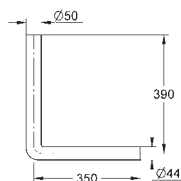

37 100 SH0

alpská bílá

33,00

Splachovací trubka

390 x 350 mm