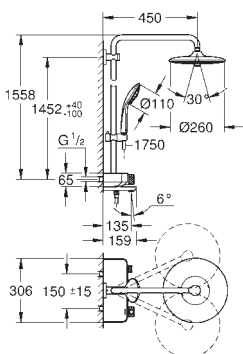

Euphoria SmartControl System 260 Mono Sprchový systém s vanovým termostatem na zeď

set obsahuje:

horizontální otočné sprchové rameno 450 mm

horní držák je posuvný pro využití stávajících otvorů

nástěnná vanová termostatická baterie SmartControl

umožňuje změnu mezi:

hlavová sprcha Euphoria 260 (26 455)

3 sprchové proudy:

Rain, SmartRain, Jet

s otočným kloubem

otočný úhel $\pm 15^\circ$

vanovou vpusť

Euphoria 110 Massage ruční sprcha, bílá spodní část sprchy (27 221 001)

3 sprchové proudy:

Rain, SmartRain, Massage

výškově nastavitelná s kluzákem

Silverflex sprchová hadice 1 750 mm (28 388 000)

GROHE DreamSpray perfektní vodní paprsky

GROHE StarLight chromový povrch

GROHE CoolTouch ochrana proti opaření

kompaktní kartuše GROHE TurboStat s voskovým termočlánkem

GROHE EcoJoy technologie pro nízkou

spotřebu vody a perfektní průtok

GROHE SafeStop při 38°C

Volitelný omezovač teploty GROHE SafeStop Plus na úrovni 43°C

SmartControl tlačítko ON-OFF, ovládání proudu

od EcoJoy do plného proudu Full Flow

integrovaná přihrádka GROHE EasyReach

GROHE SpeedClean - odstranění

vodního kamene přetřením

Vnitřní WaterGuide pro delší životnost

Twistfree - zabraňuje zkroucení

sprchové hadice

vhodné pro průtokové ohřivače od 18 kW

minimální průtok 7 l/min

doporučený minimální tlak vody 1,0 bar