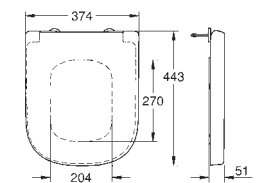

39 330 001 N

alpská bílá

66,00

**Euro Ceramic
WC sedátko a poklop softclose**
s poklopem
softclose
snadná demontáž WC sedátka
odnímatelné
materiál: Duroplast
včetně montážní sady
vhodné pro všechna GROHE Euro Ceramic WC