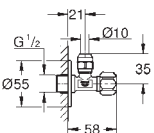

22 018 00M

chrom

55,00

Rohový ventil, DN 15

zdrsněný připojovací závit pro snadné utěsnění
nástěnná přípojka DN 15

výstupní závit DN 10

s kompenzační délkou

kompenzační matiči Ø 10 mm

vodotěsné uzavírací vřeteno, mosaz, s tukovou
komorou a dvojitým O-kroužkem

ergonomická rukojeť

označení neutrální

kovová rozeta Ø 55 mm

GROHE StarLight povrch

cena za kus, prodáváno po 10 kusech

22 018 000

chrom

5,60

dtto, 1 kus