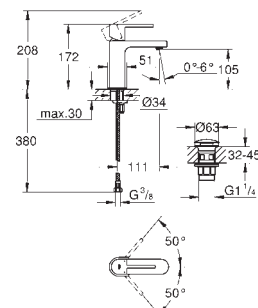

Objedn. číslo Barva Cena (EUR)

23 958 003 chrom 792,00

GROHE Plus
Páková baterie 1/2", LED display, velikost M

LED display se zobrazením teploty vody
infračervený přepínač: perlátor / Eco perlátor
automatické zpětné přepínání na
perlátor

jednotvorová montáž
kovová ovládací páka
keramická kartuše 28 mm s

GROHE SilkMove
s omezovačem teplot
GROHE StarLight chromový povrch

perlátor **SpeedClean** -

odstranění vodního kamene přetřením

GROHE AquaGuide nastavitelný perlátor

GROHE QuickFix rychlomontážní systém

otočná výpusť

otočný úhel 90°

hladké tělo baterie se zaskakovacím uzávěrem a odtokovou soupravou DN 32

flexi přípojovací hadičky

alkalická mono baterie 1,5 V, 4x mono články

externí baterie

možnost napájení ze sítě

Dostupné od října 2020

23 959 003 chrom 826,00

GROHE Plus

Páková baterie 1/2", LED display, velikost L

LED display se zobrazením teploty vody

infračervený přepínač: perlátor / Eco perlátor

automatické zpětné přepínání na

perlátor

jednotvorová montáž

kovová ovládací páka

keramická kartuše 28 mm s

GROHE SilkMove

s omezovačem teplot

GROHE StarLight chromový povrch

perlátor **SpeedClean** -

odstranění vodního kamene přetřením

GROHE AquaGuide nastavitelný perlátor

GROHE QuickFix rychlomontážní systém

otočná výpusť

otočný úhel 90°

hladké tělo baterie se zaskakovacím uzávěrem a odtokovou soupravou DN 32

flexi přípojovací hadičky

alkalická mono baterie 1,5 V, 4x mono články

externí baterie

možnost napájení ze sítě

Dostupné od října 2020

32 612 003 chrom 232,00

32 612 DC3 supersteel 314,00

32 612 AL3 kartáčovaný Hard Graphite 359,00

GROHE Plus

Páková umyvadlová baterie DN 15, velikost S

jednotvorová montáž

kovová ovládací páka

keramická kartuše 28 mm s

GROHE SilkMove

s omezovačem teplot

GROHE StarLight chromový povrch