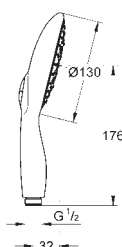

27 672 GL0	Cool Sunrise	165,00
27 672 DA0	Warm Sunset	165,00
27 672 A00	Hard Graphite	165,00
27 672 AL0	kartáčovaný Hard Graphite	175,00
27 672 PV0	přírodní pískovec	113,00
27 672 DR0	vápenec	113,00
27 672 HF0	Fired Clay - ohnivý jíl	113,00
27 672 TN0	Misty Slate - břidlicová	113,00
27 672 XH0	Frosted Granite - matný granit	113,00

Power&Soul 130
Ruční sprcha 4+ proudy
GROHE Rain O², Rain, Bokoma Spray, Jet
GROHE DreamSpray perfektní vodní paprsky
GROHE One-click showering
sprška s přepínacím tlačítkem
GROHE StarLight povrch
GROHE SpeedClean - odstranění
vodního kamene přetřením
Vnitřní WaterGuide pro delší životnost
Univerzální upevňovací systém: Vhodný ke
všem standardním sprchovým hadicím
vhodné pro průtokové ohřivače vody
doporučený minimální tlak vody 1,0 bar