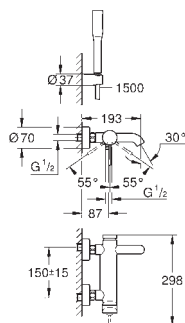

Essence

Páková vanová baterie, DN 15

montáž na stěnu
kovová ovládací páka
keramická kartuše s technologií
GROHE SilkMove 35 mm
s omezovačem teplot
GROHE StarLight chromový povrch
automatické přepínání: vana/sprcha
perlátor
výstup sprchy DN 15
integrovaná zpětná klapka
S-přípojky
zajištěno proti zpětnému toku
se sprchovou soupravou
set obsahuje:
ruční sprcha Euphoria Cosmopolitan
Tyč (27 400 000) 6,6 l/min
nástěnný držák sprchy Tempesta Cosmopolitan 100 (27 594 000)
Sprchová hadice Silverflex 1 500 mm (28 364)
doporučený minimální tlak vody 1,0 bar

24 057 001

chrom

183,00

24 057 DC1

supersteel

250,00

24 057 BE1

leštěný nikel

268,00

24 057 EN1

kartáčovaný nikel

286,00

24 057 GL1

Cool Sunrise

268,00

24 057 GN1

kartáčovaný Cool Sunrise

286,00

24 057 DA1

Warm Sunset

268,00

24 057 DL1

kartáčovaný Warm Sunset

286,00

24 057 A01

Hard Graphite

268,00

24 057 AL1

kartáčovaný Hard Graphite

286,00