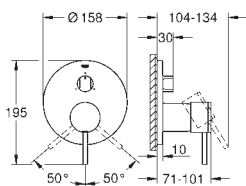

24 096 003	chrom	409,00
24 096 DC3	supersteel	557,00
24 096 GL3	Cool Sunrise	597,00
24 096 DA3	Warm Sunset	597,00
24 096 AL3	kartáčovaný Hard Graphite	637,00

Atrio

Páková baterie s 3směrným přepínačem

sada pro kompletní instalaci pomocí podomítkového tělesa
GROHE Rapido SmartBox 35 600 000
keramická kartuše 46 mm s technologií

GROHE SilkMove

GROHE StarLight chromový povrch
kování GROHE QuickFix s krytým těsněním a upevňovacími prvky
kovový panel s možností dodatečného upevnění polohy až o 6°
kovová ovládací páka
3-směrný přepínač

průtok:

výstup A = 27 l/min

výstup B = 27 l/min

výstup C = 27 l/min

bez podomítkového tělesa

35 600 000		92,00
GROHE Rapido SmartBox univerzální vestavbové těleso		

24 134 003	chrom	670,00
24 134 DC3	supersteel	915,00
24 134 GL3	Cool Sunrise	980,00
24 134 DA3	Warm Sunset	980,00
24 134 AL3	kartáčovaný Hard Graphite	1 040,00