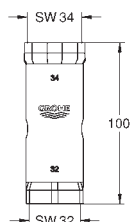

GROHE SPECIÁLNÍ NÁŘADÍ

Objedn. číslo

Barva

Cena (EUR)

19 332 000

40,00

Klíč

34 mm pro GROHE termostatické kartuše
32 mm pro 35 mm keramické kartuše