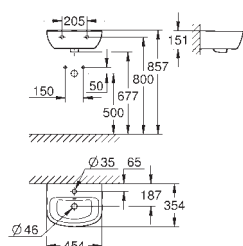

39 424 000 N

alpská bílá

38,00

Bau Ceramic
Umývatko 45 cm
závěsné
1 otvor na baterii
s přepadem
453 x 354 mm
glazovaná hladká keramika
27 ks na paletě