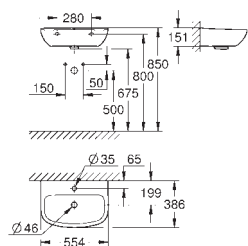

39 440 000 N

alpská bílá

38,00

Bau Ceramic
Závěsné umyvadlo 55 cm
závěsné
1 otvor na baterii
s přepadem
553 x 386 mm
glazovaná hladká keramika
21 ks na paletě