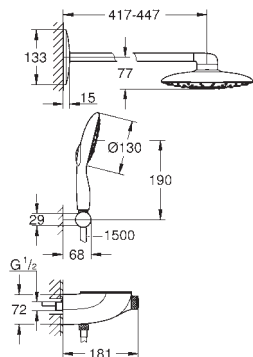

GROHE SYSTEM RAINSHOWER SMARTCONTROL

Objedn. číslo

Barva

Cena (EUR)

26 446 LSO

měsíční bílá

1 470,00

Rainshower System SmartControl Mono 360

Kombinovaný sprchový systém s termostatem, nástěnný/podomítkový
set obsahuje:

nástěnný/podomítkový SmartControl termostát umožňuje změnu mezi:

hlavová sprcha Rainshower Mono 360 s horizontálním 450 mm sprchovým

ramenem, bílá spodní část sprchy

GROHE PureRain/GROHE Rain O² proud*

Power&Soul 130 ruční sprcha, bílá spodní část sprchy (27 673 LSO)

nástěnný držák ruční sprchy (27 055)

Sprchová hadice Silverflex 1 500 mm (28 364)

minimální průtok 10 l/min.

GROHE DreamSpray perfektní vodní paprsky

GROHE StarLight chromový povrch

GROHE CoolTouch ochrana proti opaření

kompaktní kartuše GROHE TurboStat s voskovým termočlánkem

GROHE EcoJoy technologie pro nízkou

spotřebu vody a perfektní průtok

GROHE SafeStop bezpečnostní tlačítko na 38°C

Volitelný omezovač teploty GROHE SafeStop Plus na úrovni 43°C

SmartControl tlačítko ON-OFF, ovládání proudu

od EcoJoy do plného proudu Full Flow

GROHE EasyReach sprchová polička

GROHE SpeedClean - odstranění

vodního kamene přetřením

Vnitřní WaterGuide pro delší životnost

Twistfree - zabraňuje zkroucení

sprchové hadice

vyžaduje vestavbový set 26 264 001 a podomítkové

těleso 26 449 000 – musí být objednáno samostatně

* musí být rozhodnuto při první instalaci; výchozí nastavení z výroby: GROHE PureRain