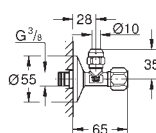

Roháček DN 10

samotěsnící přípojovací závit
stěnové propojení DN 10
výstupní závit DN 10
s kompenzací délky
kompresní matiči Ø 10 mm
vodotěsné uzavírací vřeteno, mosaz, s tukovou
komorou a dvojitým O-kroužkem
dlouhá spojovací hřídel
ergonomická rukojeť
označení neutrální
kovová rozeta Ø 55 mm

22 053 000

chrom

11,00