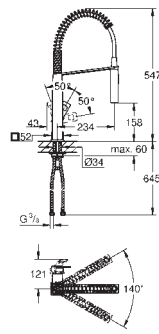

31 395 000
31 395 DC0

chrom
supersteel

676,00
878,00

Eurocube
Páková dřezová baterie, DN 15
jednotvorová montáž
GROHE StarLight povrch
keramická kartuše 28 mm s
GROHE SilkMove
přepínání: perlátor/**SpeedClean** sprchový proud
otočná výpusť
otočný úhel 140°
Otočné rameno sprchy o 360°
zajištěno proti zpětnému toku
flexi připojovací hadičky
instalace pod pracovní desku
GROHE QuickFix rychlomontážní systém