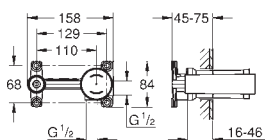

23 571 000

258,00

Páková baterie DN 15, univerzální podomítkové těleso
pro dvouotvorové umyvadlové baterie
k vestavbě do stěny
bez montážních dílů
keramická kartuše s technologií
GROHE SilkMove 35 mm
variabilně nastavitelný omezovač průtoku
s omezovačem teplot
výpusť může být vpravo i vlevo
mosaz DR nekorodující
montážní šablona
umožňuje vodotěsnou instalaci zdíva kolem podomítkového tělesa
těsnění je součástí balení