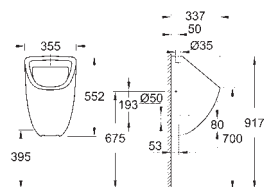

**Bau Ceramic
Pisoár**

s přívodem shora
objem spláchnutí 1l
včetně montážní sady
glazovaná hladká keramika
k instalaci si objednejte 39 732 000 (horizontální vývod) a nebo 39 733 000 (vertikální vývod), prodáváno samostatně
16 ks na paletě