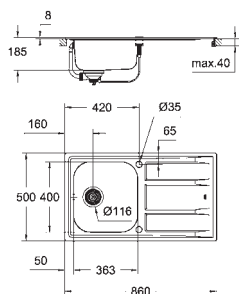

31 567 SD0 N

nerez ocel, kartáčovaná

182,50

K400

Dřez z nerezové oceli s odtokem

model: K400 60-S 97/50 1.5 rev

typ montáže: standardní

materiál: nerezová ocel AISI 304 (V2A)

tloušťka materiálu: 0,7 mm

GROHE StarLight povrch

povrchová úprava: saténový povrch

GROHE Whisper speciální izolační vrstva

minimální velikost skříňky: 600 mm

rozměry: 970 x 500 mm

rozměry sektoru dřezu: 363 x 400 x 188 mm

velikost 1/2 sektoru dřezu: 150 x 300 x 188 mm

vnější průměr: R10, vnitřní průměr sektoru: R95

GROHE QuickFix rychlomontážní systém

oboustranná montáž dřezu

velikost výřezu: 950 x 480 mm

předpřipravené otvory: 2 x 35 mm

výtok: automatický odtok s krytem

příslušenství obsahuje: automatický odtok s krytem, sítko na nečistoty,

množství upevňovacích prvků (standardní instalace): 8