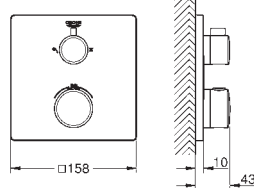

Grotherm

Termostatická baterie pro 2 výstupy s integrovaným uzavíracím/přepínacím ventilem

sada pro kompletní instalaci pomocí podomítkového tělesa
GROHE Rapido SmartBox 35 600 000
kompaktní kartuše GROHE TurboStat s voskovým termočlánkem
GROHE StarLight chromový povrch
kování GROHE QuickFix s krytým těsněním a upevňovacími prvky
kovový panel s možností dodatečného upevnění polohy až o 6°
natištěné symboly pro hlavovou a ruční sprchu
GROHE SafeStop bezpečnostní tlačítko na 38°C
Volitelný omezovač teploty GROHE SafeStop Plus na úrovni 43°C / 46°C
GROHE AquaDimmer, integrovaný uzavírací/přepínací ventil
průtok: výstup B = 27 l/min, výstup C = 30 l/min
bez podomítkového tělesa

35 600 000

GROHE Rapido SmartBox univerzální vestavbové těleso

92,00

24 080 000

chrom

454,00