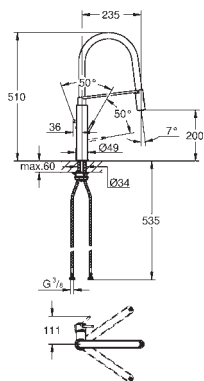

31 491 000
31 491 DC0

chrom
supersteel

443,00
592,00

Concetto

Páková dřezová baterie, DN 15

jednootvorová montáž
GROHE StarLight chromový povrch
keramická kartuše 28 mm s

GROHE SilkMove

sítka
s integrovaným omezovačem teploty
profesionální sprška
s flexibilní hygienickou GROHFlex kitchen hadicí z materiálu santoprene
přepínání: perlátor/SpeedClean sprchový proud
automatické zpětné přepínání na perlátor
GROHE magnetická dokovací stanice zaručuje snadné a lehké zasunutí výsuvné
hlavice do výchozí polohy
otočná výpusť
úhel otočení 360°
zajištěno proti zpětnému toku
flexi přípojovací hadičky
GROHE QuickFix rychlomontážní systém