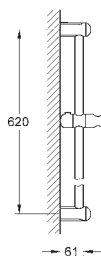

GROHE TEMPESTA

Objedn. číslo

Barva

Cena (EUR)

27 523 000

chrom

51,00

Tempesta
Sprchová tyč, 600 mm
s držáky na zeď, kluzáky a otočným držákem
GROHE StarLight chromový povrch

27 524 000

chrom

55,00

dtto, 900 mm