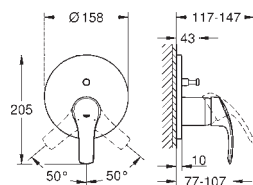

Eurosmart

Páková baterie s 2směrným přepínačem

sada pro kompletní instalaci pomocí podomítkového tělesa

GROHE Rapido SmartBox 35 600 000

keramická kartuše 46 mm s technologií

GROHE SilkMove

GROHE StarLight chromový povrch

kování GROHE QuickFix s krytým těsněním a upevňovacími prvky

kovový panel s možností dodatečného upevnění polohy až o 6°

kovová ovládací páka

automatický 2směrný přepínač

průtok: výstup B = 27 l/min, výstup C = 27 l/min

bez podomítkového tělesa

35 600 000

92,00

GROHE Rapido SmartBox univerzální vestavbové těleso