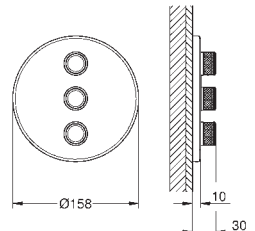

Grohtherm SmartControl

Krytka trojitého ovladače průtoku

sada pro kompletní instalaci pomocí podomítkového tělesa

GROHE Rapido SmartBox 35 600 000/35 601 000

kovová rozeta s GROHE QuickFix (krytá rozeta s

těsněním, skryté připevnění), nastavitelná 6°

10 mm tenká krycí deska

GROHE StarLight chromový povrch

SmartControl tlačítko ON-OFF, ovládání proudu

od EcoJoy do plného proudu Full Flow

vyměnitelné symboly

GROHE ProGrip s rýhovanou strukturou

výstupy mohou být spuštěny současně

bez podomítkového tělesa

průtok:

výstup D = 28 l/min

výstup E = 28 l/min

výstup A = 28 l/min

výstup D+E+A = 65 l/min

35 600 000		92,00

GROHE Rapido SmartBox univerzální vestavbové těleso