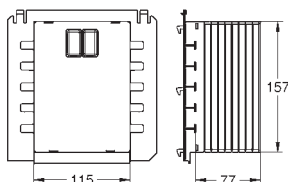

40 911 000

16,50

Revizní šachta pro malá tlačítka
pro kombinaci s nádržkami Rapid SL a Uniset