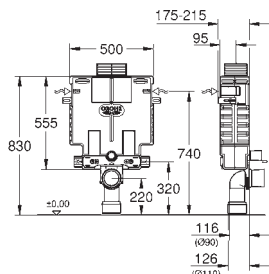

GROHE UNISSET RÁMY A PŘÍSLUŠENSTVÍ

Objedn. číslo

Barva

Cena (EUR)

38 415 001

307,00

Uniset
Modul pro WC, stavební výška 0.82 m
se splachovací nádrží 6 - 9 l

ovládání zepředu nebo shora
odhlučněný EPS-modul pro obezdění
kolejnicový adaptér pro upevnění modulu
pro jednotlivou montáž nebo montáž na kolejnici
nástěnná kolejnice s upevňovacím
materiálem pro jednotlivou montáž
2 úchyty pro WC
rozeč šroubů 180/230 mm
upevnění keramiky
odpadní koleno Ø 90 mm
hloubkově nastavitelné
přívodní a odpadní souprava

splachovací nádrž 6 - 9 l obsahuje následující funkce:
pneumatický odtokový ventil nabízí 3 režimy chodu: 2-činné splachování, anebo
start/stop a nebo nepřerušitelné (pouze start)
přívod vody zleva /zprava nebo shora
skupina armatur I - nízká hluchnost
izolováno od kondenzující vody
přípojka vody DN 15
rohový ventil DN 15
zkrátitelná revizní šablona
příprava pro instalaci sprchové toalety pomocí
sady 40 899 000 (je nutné objednat zvlášť)
revizní otvor 40 950 000 pro malá ovládací tlačítka
je nutné objednat zvlášť

38 785 000

238,00