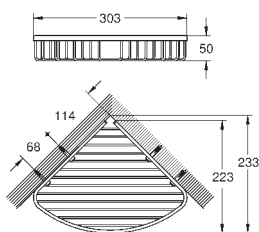

40 663 001 N	chrom	47,08

BauCosmopolitan

Drátěný mýdelník

Materiál: kov
pro rohovou montáž
velký
vhodné pro šroubování (obsahuje šrouby a hmoždinky)