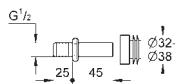

37 044 000

10,50

Napouštěcí souprava DN 15
pro pisoáry s přívodem zezadu
spojovací díl Ø 32 - 38 mm