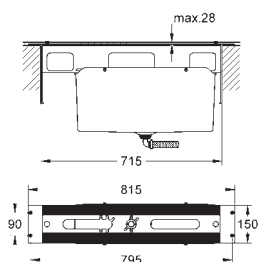

4/5-otvorová vanová baterie
základní rám pro instalaci pod obklad

set obsahuje:
základní rám
záchytný systém s integrovaným odpadem pro zatékající vodu
krytky šroubů jsou vždy v chromové barvě

45 388 000

152,00

nosné profily pro základní rámy

45 984 001

510,00