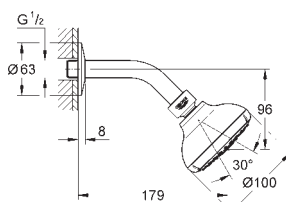

Tempesta 100

Hlavová sprcha set 4 proudy

GROHE Rain O², Rain, Massage, Jet

kulový kloub s úhlem otočení +/-20 °

Sprchové rameno s přípojovacím závitem DN 15

rozeta

GROHE EcoJoy 9,5 l/min omezovač průtoku

GROHE DreamSpray perfektní vodní paprsky

GROHE StarLight chromový povrch

GROHE SpeedClean - odstranění

vodního kamene přetřením

Vnitřní WaterGuide pro delší životnost

vhodné pro průtokové ohřivače vody

doporučený minimální tlak vody 1,0 bar

26 088 001

chrom

68,00