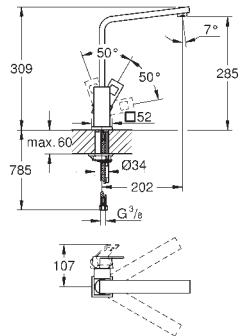

31 255 000
31 255 DC0

chrom
supersteel

281,00
398,00

Eurocube
Páková dřezová baterie, DN 15
vysoká výpusť
jednotvorová montáž
GROHE StarLight povrch
keramická kartuše 28 mm s
GROHE SilkMove
perlátor
otočná litá výpusť
úhel otočení 360°
flexi připojovací hadičky
GROHE QuickFix rychlomontážní systém
doporučený minimální tlak vody 1,0 bar