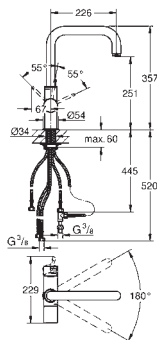

31 303 000

chrom

520,00

GROHE Blue

Páková dřezová baterie, DN 15

U-výpusť

jednootvorová montáž

keramická kartuše 46 mm s technologií