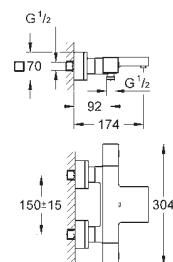

34 497 000

chrom

522,00

Grohtherm Cube

Termostatická vanová baterie, DN 15

montáž na stěnu
GROHE StarLight chromový povrch
GROHE SafeStop bezpečnostní tlačítko na 38°C
Volitelný omezovač teploty GROHE SafeStop Plus na úrovni 43°C
kompaktní kartuše GROHE TurboStat s voskovým termočlánkem
integrovaný uzávěr smíšené vody
GROHE AquaDimmer Eco se združenou funkcí:
- integrovaný GROHE EcoButton (úsporné tlačítko pro úsporné sprchování)
regulace průtoku
přepínání: vana/sprcha
výstup sprchy dole DN 15
GROHE XL Waterfall
nastavení průtoku
integrované zpětné klapky
zachytávač nečistot
zajištěno proti zpětnému toku
skryté S-přípojky
GROHE EcoJoy technologie pro nízkou
spotřebu vody a perfektní průtok