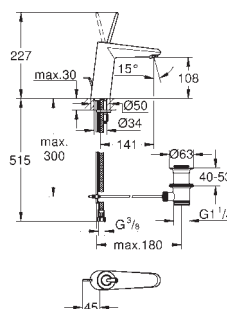

23 427 000
23 427 LS0

chrom
měsíční bílá/chrom

233,00
303,00

Eurodisc Joy
Páková umyvadlová baterie DN 15, velikost M
jednootvorová montáž
kovová ovládací páka
GROHE FeatherControl Joystick kartuše
GROHE StarLight chromový povrch
GROHE EcoJoy SpeedClean perlátor 5,7 l/min
GROHE QuickFix Plus Rychloupevňovací systém
odtoková souprava DN 32
flexi připojovací hadičky
doporučený minimální tlak vody 1,0 bar