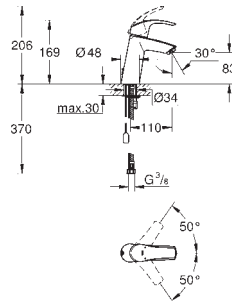

23 323 001

chrom

103,00

Eurosmart
Páková umyvadlová baterie DN 15, velikost M
jednootvorová montáž
kovová ovládací páka
keramická kartuše 28 mm s
GROHE SilkMove
s omezovačem teplot
GROHE StarLight chromový povrch
GROHE EcoJoy perlátor 5,7 l/min
GROHE QuickFix rychlomontážní systém
spouštěcí řetězky se závažím
flexi připojovací hadičky