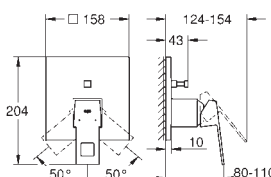

Eurocube

Páková baterie s 2směrným přepínačem

sada pro kompletní instalaci pomocí podomítkového tělesa
GROHE Rapido SmartBox 35 600 000
keramická kartuše 46 mm s technologií

GROHE SilkMove

GROHE StarLight chromový povrch
kování GROHE QuickFix s krytým těsněním a upevňovacími prvky
kovový panel s možností dodatečného upevnění polohy až o 6°
kovová ovládací páka
automatický 2směrný přepínač
průtok: výstup B = 27 l/min, výstup C = 27 l/min
bez podomítkového tělesa

35 600 000

92,00

GROHE Rapido SmartBox univerzální vestavbové těleso

24 094 000

chrom

248,00