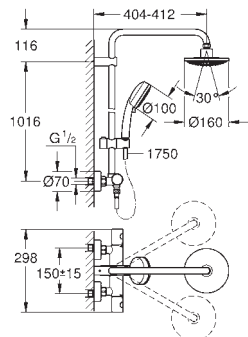

GROHE TEMPESTA SYSTEM

Objedn. číslo

Barva

Cena (EUR)

27 922 000

chrom

518,00

Tempesta Cosmopolitan 160

Sprchový systém s termostatem na zeď

set obsahuje:

horizontální otočné sprchové rameno 390 mm

nástěnný termostát s aquadimmerem

umožňuje změnu mezi:

hlavová sprcha 1 proud (28 232 000)

Rain

s otočným kloubem

otočný úhel $\pm 15^\circ$

ruční sprcha Tempesta Cosmopolitan 100 (27 571 001)

2 sprchové proudy

Rain, Jet

výškově nastavitelná s kluzákem

Silverflex sprchová hadice 1 750 mm (28 388 000)

kompaktní kartuše GROHE TurboStat s voskovaným termočlánkem

GROHE SafeStop bezpečnostní tlačítko na 38°C

Volitelný omezovač teploty GROHE SafeStop Plus na úrovni 43°C

GROHE DreamSpray perfektní vodní paprsky

GROHE StarLight chromový povrch

GROHE SpeedClean - odstranění

vodního kamene přetřením

Vnitřní WaterGuide pro delší životnost

Twistfree - zabraňuje zkroucení

sprchové hadice

vhodné pro průtokové ohřivače od 18 kW

minimální průtok 7 l/min

volitelné příslušenství: GROHE EasyReach přihrádka (26 362)

SPRCHY /
SPRCHOVÉ
SYSTEMY

26 223 001

chrom

691,00