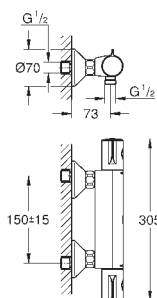

Grohtherm 800
Termostatická sprchová baterie, DN 15
montáž na stěnu
GROHE StarLight chromový povrch
GROHE SafeStop bezpečnostní tlačítko na 38°C
Volitelný omezovač teploty GROHE SafeStop Plus na úrovni 43°C
kompaktní kartuše GROHE TurboStat s voskovaným termočlánkem
integrovaný uzávěr smíšené vody
ovládání průtoku s úsporným
tlačítkem a individuálně nastavi-
telnou úspornou zářádkou
keramický vršek DN 15, 180°
výstup sprchy dole DN 15
zachytávač nečistot
integrované zpětné klapky
zajištěno proti zpětnému toku
S-přípojky
kovová rozeta
GROHE EcoJoy technologie pro nízkou
spotřebu vody a perfektní průtok