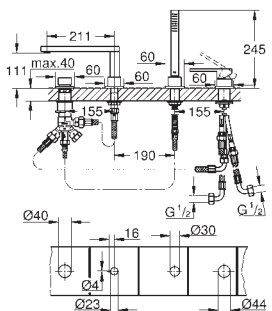

Objedn. číslo

Barva

Cena (EUR)

24 093 003	chrom	262,00
24 093 DC3	supersteel	353,00
24 093 AL3	kartáčovaný Hard Graphite	403,00

GROHE Plus

Páková baterie s 3směrným přepínačem

sada pro kompletní instalaci pomocí podomítkového tělesa

GROHE Rapido SmartBox 35 600 000

keramická kartuše 46 mm s technologií

GROHE SilkMove

GROHE StarLight chromový povrch

kovový panel s možností dodatečného upevnění polohy až o 6°

kovová ovládací páka

3-směrný přepínač

průtok:

výstup A = 27 l/min

výstup B = 27 l/min

výstup C = 27 l/min

bez podomítkového tělesa

35 600 000		92,00
GROHE Rapido SmartBox univerzální vestavbové těleso		

29 307 003	chrom	958,00
29 307 DC3	supersteel	1 290,00
29 307 AL3	kartáčovaný Hard Graphite	1 480,00

GROHE Plus

Páková vanová čtyřtvarová kombinace

keramická kartuše s technologií

GROHE SilkMove 35 mm

s omezovačem teplot

GROHE StarLight chromový povrch

set obsahuje:

předmontované upevnění výtoku

ovládací prvku pákové baterie,

kovová ovládací páka

přepínání vana/sprcha

Euphoria Cube ruční sprcha 6.6 l/min

kovová sprchová hadička 2000 mm

flexi připojovací hadičky

přípojka pro sprchovou hadici

zajištěno proti zpětnému toku

lze použít s 29 037 002

doporučený minimální tlak vody 1,0 bar

23 845 003	chrom	790,00

GROHE Plus

páková vanová třítvorová kombinace

Třítvorová instalace

keramická kartuše s technologií

GROHE SilkMove 35 mm

s omezovačem teplot

GROHE StarLight chromový povrch

set obsahuje:

ovládací prvku pákové baterie,

přepínání vana/sprcha

bez výtoku (19 035)

Euphoria Cube ruční sprcha 7.6 l/min

kovová sprchová hadička 2000 mm

flexi připojovací hadičky

přípojka pro sprchovou hadici

zajištěno proti zpětnému toku

lze použít s 29 037 002

pro kombinaci s Talentofill 28 990 / 28 991

doporučený minimální tlak vody 1,0 bar

45 388 000		152,00