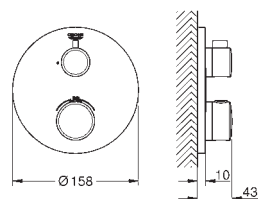

34 734 000

chrom

1 050,00

Grotherm

Sprchový set Rainshower Cosmopolitan 210

set obsahuje:

- sada Grotherm pro kompletní instalaci s přepínačem Aquadimmer (24 079)
- univerzální podomítkové těleso GROHE Rapido SmartBox Universal, 1/2" (35 600)
- hlavová sprcha kovová Rainshower Cosmopolitan 210 (28 368 000)
- sprchové rameno Rainshower 422 mm (26 146 000)
- ruční sprcha Euphoria (27 265)
- sprchové odtokové rameno (28 628)
- Silverflex sprchová hadice 1 250 mm 1/2" x 1/2" (28 362)