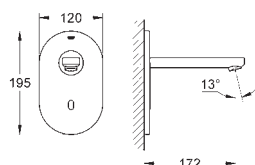

36 273 000

chrom

427,00

Euroeco Cosmopolitan E Infračervená elektronická baterie s montáží na zeď bez směšovacího zařízení

s infračerveným senzorem pro potřeby monitoringu stavu, konfigurace a potřeby servisu pro studenou nebo předem smíšenou vodu
s trafem 100-230 V, 50-60 Hz, 6 V
GROHE EcoJoy perlátor 5,7 l/min
chromová vpusť
rozpětí 172 mm
7 přednastavených programů:
automatické proplachování
tepelná desinfekce
režim čištění
další funkce a precizní nastavení prostřednictvím dálkového ovladače 36 407
montážní set pro podomítkovou
vestavbovou sadu
36 336 001/36 337 001
certifikace CE
skupina armatur I, přezkoušeno dle DIN 4109