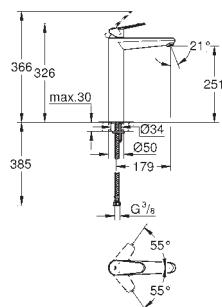

Eurodisc Cosmopolitan

Páková umyvadlová baterie DN 15, velikost XL

jednootvorová montáž
kovová ovládací páka
pro volně stojící umývatka
keramická kartuše s technologií
GROHE SilkMove 35 mm
variabilně nastavitelný omezovač průtoku
nastavitelné min. množství 2,5 l/min
GROHE StarLight chromový povrch
GROHE EcoJoy SpeedClean perlátor 5,7 l/min
GROHE QuickFix Plus Rychloupevňovací systém
hladké tělo
flexi připojovací hadičky
doporučený minimální tlak vody 1,0 bar
omezovač teploty na objednávku (46 375)