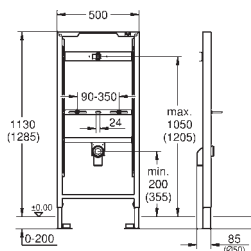

Rapid SL

Modul pro pisoár bez příslušenství pro předstěnovou montáž výška 1,13 m a 1,30 m

pro ruční/elektronické ovládání
pro termostatické baterie
pro předstěnovou montáž nebo montáž do lehké příčky
ocelový rám, práškové lakování, samonosný
pro obložení sádrokartonem, kompletně předmontováno
výškově nastavitelné objektové přípojky
rychlé nastavení, uzamykatelné
upevňovací materiál
certifikováno TÜV
HT-odpadní koleno DN 15
závitový úchyt M8, s upevněním keramiky
napouštěcí přípojka a napouštěcí souprava
nástěnný držák 38 558 00M pro montáž na zeď je nutné objednat zvlášť