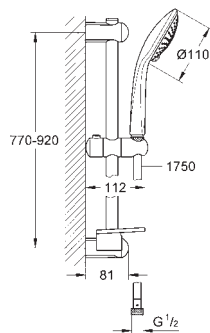

27 227 001

chrom

129,00

Euphoria 110 Champagne
Sprchový set s tyčí, 3 proudy

set obsahuje:

- ruční sprcha Champagne (27 222)
- sprchová tyč 900 mm (27 500)
- Silverflex sprchová hadice 1 750 mm (28 388 000)
- **GROHE EasyReach** polička (27 596)
- **GROHE DreamSpray** perfektní vodní paprsky
- **GROHE SprayDimmer** - snadné přepínání mezi sprchovými proudy
- GROHE StarLight chromový povrch
- **GROHE QuickFix** (horní držák nastavitelný pro přizpůsobení existujících otvorů)
- **GROHE SpeedClean** - odstranění vodního kamene přetřením
- **Vnitřní WaterGuide** pro delší životnost
- **Twistfree** - zabraňuje zkroucení sprchové hadice
- vhodné pro průtokové ohřivače vody
- doporučený minimální tlak vody 1,0 bar