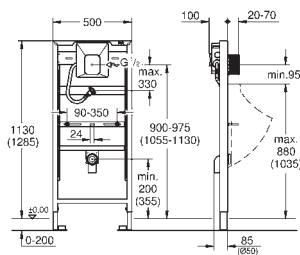

GROHE RAPID SL PRO PISOÁR

Objedn. číslo

Barva

Cena (EUR)

38 786 001

280,00

Rapid SL

Modul pro pisoár s GROHE Rapido U výška 1,13 m a 1,30 m

pro manuální ovládání nebo pro elektroniku Tectron 6 V nebo 230 V
pro předstěnovou montáž nebo montáž do lehké příčky
ocelový rám, práškové lakování, samonosný
pro obložení sádrokartonem, kompletně předmontováno
výškově nastavitelné objektové přípojky
rychlé nastavení, uzamykatelné
upevňovací materiál
certifikováno TÜV
HT-odpadní koleno DN 15
závitový úchyt M8, s upevněním keramiky
napouštěcí přípojka a napouštěcí souprava
předuzávěry
průtokový tlak min. 0,5 bar
provozní tlak max. 10 barů
posilovač průplachu
jednotka přezkoušená z výroby
vodní přípojky DN 15 vnější závit
box pro připojení k síti na 230 V
vestavbový box s těsněním
zkrátitelná revizní šachta se stavební ochranou pro montážní sety o rozměrech
116 x 144 mm. K dodání od května 2009.
nástěnný držák 38 558 00M pro montáž na zeď je nutné objednat zvlášť

38 803 001

353,00