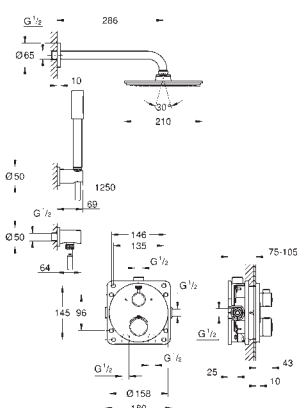

34 732 000

chrom

1 240,00

Grotherm

Sprchový set Rainshower Cosmopolitan 210

set obsahuje:

- Sada Grotherm pro kompletní instalaci s přepínačem Aquadimmer (24 076)
- univerzální podomítkové těleso GROHE Rapido SmartBox Universal, 1/2" (35 600)
- kovová hlavová sprcha Rainshower Cosmopolitan 210 (28 373)
- Rainshower sprchové rameno 286 mm (28 576)
- ruční sprcha Sena (28 034)
- Sprchový nástěnný držák Rainshower (27 074 000)
- Přípojka do sprchové výpusti Rainshower (27 057 000)
- Silverflex sprchová hadice 1 250 mm 1/2" x 1/2" (28 362)