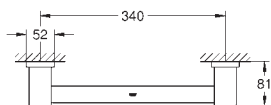

GROHE ESSENTIALS CUBE

Objedn. číslo

Barva

Cena (EUR)

40 514 001 N

chrom

57,49

Essentials Cube

Vanové madlo

Materiál: kov
392 mm (funkční délka 340 mm)
skryté upevnění
GROHE StarLight chromový povrch