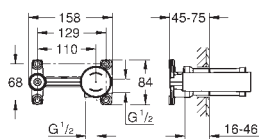

23 571 000

258,00

Páková baterie DN 15, univerzální podomítkové těleso
pro dvouotvorové umyvadlové baterie
k vestavbě do stěny
bez montážních dílů
keramická kartuše s technologií
GROHE SilkMove 35 mm
variabilně nastavitelný omezovač průtoku
s omezovačem teplot
výpusť může být vpravo i vlevo
mosaz DR nekorodující
montážní šablona
umožňuje vodotěsnou instalaci zdíva kolem podomítkového tělesa
těsnění je součástí balení