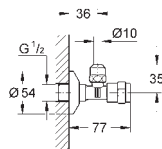

41 263 000

chrom

18,00

EGAPLUS rohový ventil DN 15

nástěnná přípojka DN 15
výstupní závit DN 10
s kompenzací délky
kompresní maticí Ø 10 mm
ergonomická rukojeť
označení neutrální
kovová rozeta