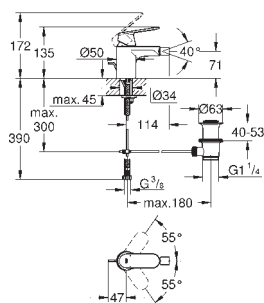

GROHE EUROSMART COSMOPOLITAN

Objedn. číslo

Barva

Cena (EUR)

32 839 000

chrom

109,00

Eurosmart Cosmopolitan
Páková bidetová baterie, DN 15, velikost S
jednootvorová montáž
kovová ovládací páka
keramická kartuše s technologií
GROHE SilkMove 35 mm
variabilně nastavitelný omezovač průtoku
GROHE StarLight chromový povrch
GROHE QuickFix
Rychloupevňovací systém se středící pomůckou
kloubový perlátor
odtoková souprava DN 32
flexi připojovací hadičky
omezovač teploty na objednávku (46 375)
skupina armatur I, přezkoušeno dle DIN 4109