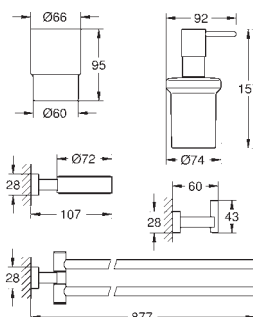

40 847 001 N

chrom

133,33

Essentials Cube
Sada doplňků do koupelny 4 v 1

materiál: sklo / kov

set obsahuje:

dávkovač tekutého mýdla s držákem (40 756 001)

sklenička s držákem (40 755 001)

držák na ručníky (40 624 001)

Háček na koupací plášť (40 511 001)

skryté upevnění

GROHE StarLight povrch