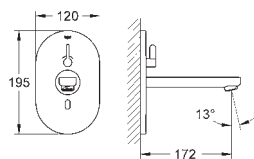

GROHE EUROSMART COSMOPOLITAN E

Objedn. číslo

Barva

Cena (EUR)

36 315 000

chrom

513,00

Eurosmart Cosmopolitan E

Infračervená elektronická umyvadlová baterie se směšovacím zařízením a nastavitelným

omezovačem teploty

s infračerveným senzorem pro potřeby monitoringu

stavu, konfigurace a potřeby servisu

s trafem 100-230 V, 50-60 Hz, 6 V

laminární perlátor 9 l/min

chromová rozeta

chromová vpust'

rozpětí 170 mm

7 přednastavených programů:

automatické proplachování

tepelná desinfekce

režim čištění

další funkce a precizní nastavení prostřednictvím dálkového ovladače 36 407

montážní set pro podomítkovou

vestavbovou sadu

36 339 001

certifikace CE

skupina armatur I, přezkoušeno dle DIN 4109

36 407 001

447,00