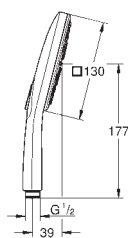

GROHE RAINSHOWER SMARTACTIVE

Objedn. číslo

Barva

Cena (EUR)

26 552 000

chrom

85,00

Rainshower SmartActive 130 Cube

Ruční sprcha 3 proudy

chromová spodní část sprchy

GROHE Rain včetně DripStop, Jet včetně DripStop, ActiveMassage

GROHE EcoJoy omezovač průtoku 6,8 l/min

GROHE DreamSpray perfektní vodní paprsky

výběr sprchových proudů GROHE SmartTip pomocí tlačítka

GROHE StarLight chromový povrch

GROHE SpeedClean - odstranění

vodního kamene přetřením

Vnitřní WaterGuide pro delší životnost

Univerzální upevňovací systém: Vhodný ke

všem standardním sprchovým hadicím

vhodné pro průtokové ohřívače vody

doporučený minimální tlak vody 1,0 bar

Dostupné od července 2020