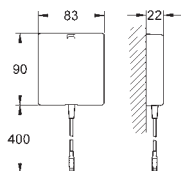

Vypínač napájení

pro infračervené umyvadlové baterie

přepínač-napájení zdroje s napájecím

napětím 100 do 230 V AC, 50 - 60 Hz

pro skryté zásuvky s krytem a odlehčení