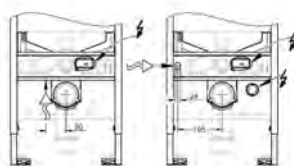

s integrovanou přípojkou elektřiny
vhodné pro sprchové toalety (vodní přípojka)
malý revizní otvor pro malá splachovací tlačítka
pro předstěnovou montáž nebo montáž do lehké příčky
ocelový rám, práškové lakování, samonosný
pro obložení sádkartonem, kompletně předmontováno
pevné objektové přípojky
rychlé nastavení, uzamykatelné
upevňovací materiál
certifikováno TÜV
2 úchyty pro WC
upevnění keramiky
rozeč šroubů 180/230 mm
odpadní koleno Ø 90 mm
hloubkově nastavitelné
redukce Ø 90/110 mm
přívodní a odpadní souprava

splachovací nádrž GD 2, 3 - 6 l, obsahuje:
nastaveno z výroby na 6 l - 3 l
pneumatický odtokový ventil nabízí 3 režimy chodu: 2-činné splachování, anebo
start/stop a nebo nepřerušitelné (pouze start)
možnost přívodu vody z prava, ze zadu anebo shora
skupina armatur 1 - nízká hluchnost
izolováno od kondenzující vody
přípojka vody DN 15 s integrovaným rohovým ventilem
a šroubovým spojem bez použití nářadí
pro instalaci není třeba nářadí
kontrolní hřídele včetně ochrany
během fáze výstavby
používat vertikálně

regulátor průtoku
snižuje průtok vody
zabrání vystříknutí u záchodů bez oplachového kruhu
Jednoduchá regulace proudu díky kontrolní šachty bez odstraňování ventilů
nástěnný držák 38 558 00M pro montáž na zeď je nutné objednat zvlášť
revizní otvor 66 791 000 pro ovládací tlačítka 156 x 197 mm
je nutné objednat zvlášť