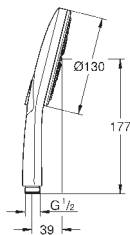

GROHE RAINSHOWER SMARTACTIVE

Objedn. číslo

Barva

Cena (EUR)

26 544 000

chrom

85,00

Rainshower SmartActive 130

Ruční sprcha 3 proudy

chromová spodní část sprchy
GROHE Rain včetně DripStop, Jet včetně DripStop, ActiveMassage
GROHE DreamSpray perfektní vodní paprsky
výběr sprchových proudů GROHE SmartTip pomocí tlačítka
GROHE RainStart - ruční sprcha vždy začíná proudem Rain
GROHE StarLight chromový povrch
GROHE SpeedClean - odstranění
vodního kamene přetřením
Vnitřní WaterGuide pro delší životnost
Univerzální upevňovací systém: Vhodný ke
všem standardním sprchovým hadicím
vhodné pro průtokové ohřívače vody
doporučený minimální tlak vody 1,0 bar
Dostupné od července 2020

SPRCHY /
SPRCHOVÉ
SYSTÉMY