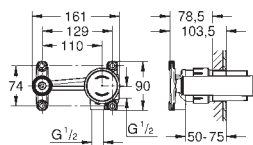

GROHE EURODISC JOY

Objedn. číslo

Barva

Cena (EUR)

23 429 000

267,00

Pákové podomítkové univerzální montážní těleso, DN 15

pro dvouotvorové umyvadlové baterie
bez montážních dílů
GROHE FeatherControl Joystick kartuše
k vestavbě do stěny
montážní šablona
mosaz DR nekorodující
umožňuje vodotěsnou instalaci zdíva kolem podomítkového tělesa
těsnění je součástí balení