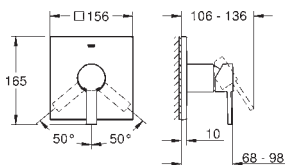

Allure

Páková sprchová baterie

sada pro kompletní instalaci pomocí podomítkového tělesa

GROHE Rapido SmartBox 35 600 000

keramická kartuše 46 mm s technologií

GROHE SilkMove

GROHE StarLight chromový povrch

kování GROHE QuickFix s krytým těsněním a upevňovacími prvky

kovový panel s možností dodatečného upevnění polohy až o 6°

kovová ovládací páka

průtok: výstup B nebo C = 30 l/min

bez podomítkového tělesa

35 600 000

GROHE Rapido SmartBox univerzální vestavbové těleso

92,00

24 070 000

chrom

412,00