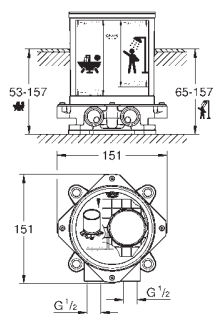

45 984 001

510,00

Vestavbová souprava DN 15

pro volně stojící vanové baterie a výpusti a sprchové baterie
bez montážních dílů
instalační deska s nastavením 360° horizontálně a 3° vertikálně
instalační hloubka 53-157 mm pro vanové baterie/výpusti,
kompenzační hloubka 104 mm
instalační hloubka 65-157 mm pro vanové baterie/výpusti,
kompenzační hloubka 92 mm
dvě připojení DN 15 s vnitřním závitem
(přívod teplé/studené vody)
vyplachovací přípojka
těsnění
upevňovací materiál