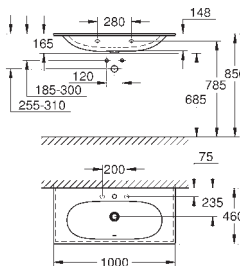

39 566 00H N

alpská bílá

398,00

**Essence
Vestavné nábytkové umyvadlo 100**

závěsné
s 1 otvorem připraveným a 2 otvory předpřipravenými
s přepadem na straně naproti kohoutku
zápustné umyvadlo
1000 x 460 mm
glazovaná hladká keramika
PureGuard zářivě bílá keramika s antibakteriálními
ionty zabraňujícími růstu bakterií
8 ks na paletě