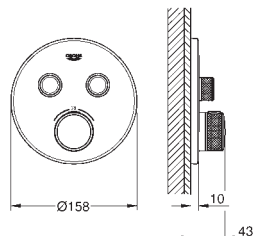

Grotherm SmartControl

Termostat pro podomítkovou instalaci s 2 ventily

sada pro kompletní instalaci pomocí podomítkového tělesa
GROHE Rapido SmartBox 35 600 000
kovová rozeta s **GROHE QuickFix** (krytá rozeta s těsněním, skryté připevnění), nastavitelná 6°
GROHE StarLight chromový povrch
SmartControl tlačítko ON-OFF, ovládání proudu od EcoJoy do plného proudu Full Flow
vyměnitelné symboly
kompaktní kartuše GROHE TurboStat s voskovým termočlánkem
GROHE ProGrip s rýhovanou strukturou
GROHE SafeStop bezpečnostní tlačítko na 38°C
Volitelný omezovač teploty GROHE SafeStop Plus na úrovni 43°C / 46°C
vestavěné jednosměrné ventily a zachytávače nečistot
výstupy mohou být spuštěny současně bez podomítkového tělesa
průtok:
výstup B = 24 l/min
výstup C = 26 l/min
výstup B+C = 29 l/min

35 600 000		92,00

GROHE Rapido SmartBox univerzální vestavbové těleso

29 120 000	chrom	712,00

Grotherm SmartControl

Termostat s podomítkovou instalací s dvěma ventily a integrovaným držákem na sprchu

sada pro kompletní instalaci pomocí podomítkového tělesa
GROHE Rapido SmartBox 35 600 000
kovová rozeta s **GROHE QuickFix** (krytá rozeta s těsněním, skryté připevnění), nastavitelná 6°
GROHE StarLight chromový povrch
SmartControl tlačítko ON-OFF, ovládání proudu od EcoJoy do plného proudu Full Flow
vyměnitelné symboly
kompaktní kartuše GROHE TurboStat s voskovým termočlánkem
GROHE ProGrip s rýhovanou strukturou
GROHE SafeStop bezpečnostní tlačítko na 38°C
Volitelný omezovač teploty GROHE SafeStop Plus na úrovni 43°C / 46°C
vestavěné jednosměrné ventily a zachytávače nečistot
výstupy mohou být spuštěny současně
integrovaná sprchová přípojka DN 15 bez podomítkového tělesa
objem průtoku:
výstup B = 24 l/min
ruční sprcha = 12 l/min
výstup B + ruční sprcha = 27 l/min