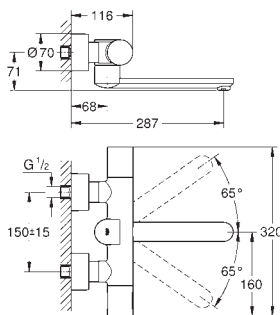

GROHE EUROSMART COSMOPOLITAN E

Objedn. číslo

Barva

Cena (EUR)

36 386 001

chrom

904,00

Eurosmart Cosmopolitan E Powerbox

infračervená elektronická umyvadlová baterie DN 15 se směšovací zařízením a nastavitelným omezovačem teploty s infračerveným senzorem pro potřeby monitoringu stavu, konfigurace a potřeby servisu včetně Powerboxu

GROHE EcoJoy 6,0 l/min perlátor včetně flexibilních spojovacích kabelů jednosměrný ventil sítko na nečistoty

GROHE QuickFix rychlomontážní systém Powerbox

generátor elektřiny s vodní turbínou jednotka šetřící energii s použitím 60 s/24 h stand-by, 260 s/100 h stand-by s dodatečnou rezervou energie

7 přednastavených programů: automatické proplachování tepelná desinfekce režim čištění

další funkce a precizní nastavení prostřednictvím dálkového ovladače 36 407 doporučený minimální tlak vody 1,0 bar

36 332 000

chrom

921,00

Eurosmart Cosmopolitan E Infračervená elektronická umyvadlová baterie s montáží na zed' s termostatickou kontrolou teploty

s infračerveným senzorem pro potřeby monitoringu stavu, konfigurace a potřeby servisu lithiová baterie 6V, typ CR-P2

životnost baterie: cca 7 let (150 spuštění denně)

aktivace pomocí pohybu rukou, deaktivace automaticky při opuštění zóny pohybu (režim detekce pohybu rukou)

dva další nastavitelné režimy detekce (ruka-ruka, nebo tělo-tělo)

GROHE StarLight chromový povrch

perlátor 9 l/min

jednosměrný ventil

zachytávač nečistot

ovladač teploty s bezpečnostní

zarážkou při 38°C

otočný litý výtok 219 mm

délka 287 mm

otočný doraz 130°, upevnitelný

samouzavírací rozety

vícestupňový ukazatel stavu baterie

7 přednastavených programů:

automatické proplachování

tepelná desinfekce

režim čištění