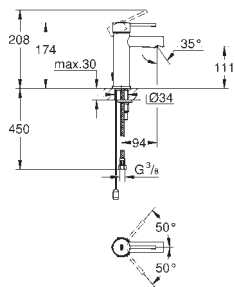

32 899 001

chrom

168,00

Essence
Páková umyvadlová baterie DN 15, velikost S
jednootvorová montáž
kovová ovládací páka
keramická kartuše 28 mm s
GROHE SilkMove
s omezovačem teplot
GROHE StarLight chromový povrch
GROHE EcoJoy perlátor 5,7 l/min
GROHE QuickFix Plus Rychloupevňovací systém
spouštěcí řetěz se závažím
flexi přípojovací hadičky