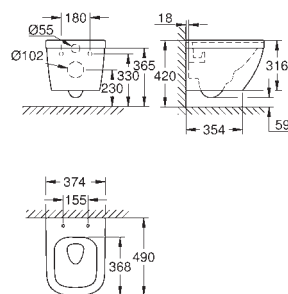

39 206 000 N
39 206 00H N

alpská bílá
alpská bílá

166,00
200,00

Euro Ceramic Kompaktní závěsné WC

pro podomítkové nádrže
zadní odpad
GROHE Triple Vortex technologie trojitého splachování
hluboké splachování
záchodová mísa bez okrajového splachovacího kruhu (rimless)
objem spláchnutí 3/5 l
49 cm šířka
včetně montážní sady
glazovaná hladká keramika
spodní skrytá instalace
volitelné: **PureGuard** zářivě bílá keramika s antibakteriálními ionty zabraňujícími růstu bakterií (00H)
kompatibilní s WC sedátko 39 330 001 (softclose) a 39 331 001
16 ks na paletě