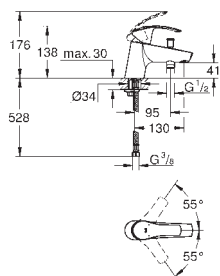

33 412 002

chrom

126,00

Eurosmart

Páková vanová baterie, DN 15

jednootvorová montáž
kovová ovládací páka
GROHE SilkMove 35 mm keramická
kartuše se stop funkcí Eco-Override
s omezovačem teplot
GROHE StarLight chromový povrch
GROHE QuickFix rychlomontážní systém
variabilně nastavitelný omezovač průtoku
automatické přepínání: vana/sprcha
perlátor
integrovaná zpětná klapka ve výstupu
sprchy DN 15
flexi přípojovací hadičky
zajištěno proti zpětnému toku