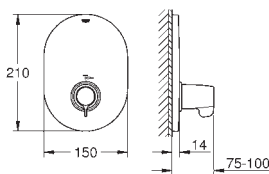

Grohtherm Special

Termostatická centrální baterie podomítková

sada pro kompletní instalaci pomocí podomítkového tělesa

GROHE Rapido T 35 500 000

bez podomítkového tělesa

těsnění rozety a šroubů

skryté upevnění

ergonomická kovová rukojeť

ovládání teploty s nastavitelným dorazem

35°C - 43°C

ovladač teploty s bezpečnostní záložkou z kovu

snadná termální dezinfekce pomocí speciálního

klíče 47 994 000, nutné dokoupit zvlášť

GROHE StarLight chromový povrch

GROHE SafetyPlus

35 500 000

245,00

**GROHE Rapido T termostatická baterie
pro podomítkovou instalaci**

35 500 000

245,00

GROHE Rapido T

Podomítkové těleso termostatické

pro použití s Grohtherm Special

bez montážních dílů

plochá instalační hloubka 70 mm - 95mm

snadná instalace - jednotka přezkoušená z výroby

kompaktní kartuše GROHE TurboStat s voskovým termočlánkem

dva výstupy nahoře DN 15

vysoký průtok do 50 l/min při využití tří výstupů

výstup dole DN 15 - lze použít jen

se samostatným uzavíracím ventilem

bezpečná montáž díky stabilnímu boxu a

ochranné krytce

připravené upevňovací body pro mokré i

suché obložení

obsahuje materiál pro utěsnění ke stěně

přepínač aquadimmer pro vanové baterie

nebo uzavírací ventil pro sprchové baterie v

montážním setu vrchního dílu

tělo z DR mosazi

vestavěné jednosměrné ventily a zachytávače nečistot

GROHE EcoJoy technologie pro nízkou

spotřebu vody a perfektní průtok

doporučený minimální tlak vody 1,0 bar