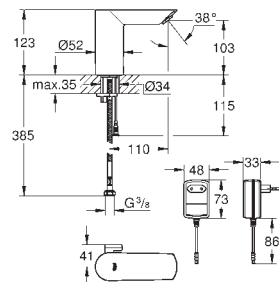

Bau Cosmopolitan E

Infračervená elektronická umyvadlová baterie 1/2" se směšovacími zařízeními a nastavitelným omezovačem teploty

s trafem 100-230 V AC, 50-60 Hz, 6 V DC

GROHE StarLight chromový povrch

GROHE EcoJoy perlátor 5,7 l/min

GROHE Zero vedení vody uvnitř - bez niklu a olova

tělo baterie vyrobené z kompozitního polymeru

flexi připojovací hadičky

jednosměrný ventil

zachytávač nečistot

integrováný magnetický ventil

GROHE QuickFix rychlomontážní systém

7 přednastavených programů:

automatické proplachování

tepelná desinfekce

režim čištění

další funkce a precizní nastavení prostřednictvím dálkového ovladače 36 407

certifikace CE

skupina armatur I, přezkoušeno dle DIN 4109