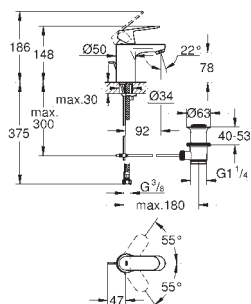

32 825 000

chrom

109,00

Eurosmart Cosmopolitan
Páková umyvadlová baterie DN 15, velikost S
jednotvorová montáž
kovová ovládací páka
keramická kartuše s technologií
GROHE SilkMove 35 mm
variabilně nastavitelný omezovač průtoku
GROHE StarLight chromový povrch
GROHE QuickFix
Rychloupevňovací systém se středící pomůckou
perlátor
odtoková souprava DN 32
flexi připojovací hadičky
doporučený minimální tlak vody 1,0 bar
omezovač teploty na objednávku (46 375)
skupina armatur I, přezkoušeno dle DIN 4109