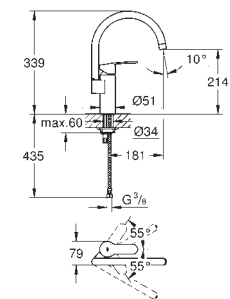

31 482 003

chrom

242,00

Eurostyle Cosmopolitan

Páková dřezová baterie, DN 15

vysoká výpusť
jednootvorová montáž
GROHE StarLight chromový povrch
keramická kartuše s technologií
GROHE SilkMove 35 mm
GROHE EasyDock
GROHE Zero vedení vody uvnitř - bez niklu a olova
vytahovací sprška Dualni
přepínání: perlátor/SpeedClean sprchový proud
variabilně nastavitelný omezovač průtoku
otočná výpusť
úhel otočení 360°
zajištěno proti zpětnému toku
flexi připojovací hadičky
GROHE QuickFix rychlomontážní systém