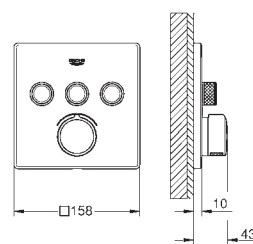

SmartControl

Krytka podomítkové baterie se 3 ventily

sada pro kompletní instalaci pomocí podomítkového tělesa
GROHE Rapido SmartBox 35 600 000
kovová rozeta s **GROHE QuickFix** (krytá rozeta s těsněním, skryté připevnění), nastavitelná 6°
GROHE StarLight chromový povrch
SmartControl tlačítko ON-OFF, ovládání proudu od EcoJoy do plného proudu Full Flow
vyměnitelné symboly
kartuše pro míchání teploty
výstupy mohou být spuštěny současně
bez podomítkového tělesa
průtok:
výstup A = 22 l/min
výstup B = 26 l/min
výstup C = 22 l/min
výstup A + B = 31 l/min
výstup A + B + C = 34 l/min

35 600 000

92,00

GROHE Rapido SmartBox univerzální vestavbové těleso

29 144 000

chrom

455,00