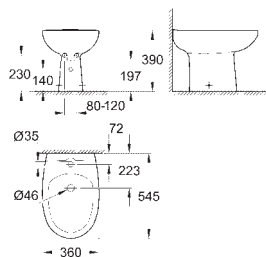

**Bau Ceramic
Stojící bidet**

1 otvor na baterii
s přepadem
včetně montážní sady
glazovaná hladká keramika
12 ks na paletě

39 438 000 N

alpská bílá

137,00