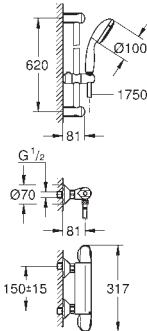

Grohtherm 1000

Termostatická sprchová baterie, DN 15 se sprchovou soupravou

set obsahuje:

Grohtherm 1000 termostatická sprchová baterie
(34 438 003)

Tempesta sprchový set II, 600 mm (27 598)
doporučený minimální tlak vody 1,0 bar

34 152 004

chrom

288,00