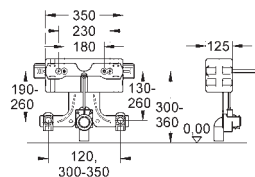

GROHE UNISSET RÁMY A PŘÍSLUŠENSTVÍ

Objedn. číslo

Barva

Cena (EUR)

37 578 001

188,00

Uniset

Modul pro bidet s EPS krytem

odhlučňný EPS-modul pro obezdění, s uzavřeným povrchem
kolejnicový adaptér pro upevnění modulu pro jednotlivou nebo řadovou montáž
nástěnná kolejnice s upevňovacím materiálem pro jednotlivou montáž
nosné úchyty pro bidet
výškově nastavitelné přípojky pro armatury a odpad
HT-odpadní koleno DN 15
těsnění Ø 32 mm
2 přípojky pro armatury, variabilní
upevňovací materiál pro bidet
pro předstěnovou instalaci prosím objednejte nosnou opěrku 37 304 000 (je nutné objednat zvlášť)

37 304 000

41,00