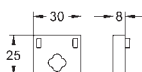

27 892 000 chrom 207,00

Euphoria Cube
Sprchová tyč, 600 mm
s držáky na zeď, kluzáky a otočným držákem

27 841 000 chrom 218,00
dtto, 900 mm

27 845 000 1,80

Euphoria Cube
Vymezovací podložka
pro Euphoria Cube sprchové tyče 27 892 000 / 27 841 000