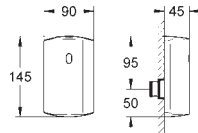

Tectron

Přestavbová elektronika

s infračerveným senzorem pro potřeby monitoringu stavu, konfigurace a potřeby servisu

lithiová baterie 6V, typ CR-P2

životnost baterie: cca 7 let (150 spuštění denně)

na omítku

pro pisoárový splachovač pod omítku

37 017 a DAL 509

kovové pouzdro 145 x 90 x 45 mm

magnetický ventil se sítkem na nečistoty

vícestupňový ukazatel stavu baterie

7 přednastavených programů:

automatické proplachování

režim čištění

mezi-spláchnutí zap/vyp

další funkce a precizní nastavení prostřednictvím dálkového ovladače 36 407

nastavitelná doba průtoku rukou nebo dálkovým ovladačem

certifikace CE

37 338 000

143,00