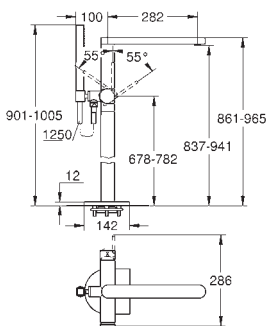

23 846 003
23 846 DC3
23 846 AL3

chrom
supersteel
kartáčovaný Hard Graphite

1 770,00
2 380,00
2 720,00

GROHE Plus

Páková vanová baterie, DN 15, montáž do podlahy

sada pro kompletní instalaci pomocí podomítkového tělesa 45 984 001

bez podomítkového tělesa
keramická kartuše s technologií
GROHE SilkMove 35 mm

s omezovačem teplot

GROHE StarLight chromový povrch

automatické přepínání: vana/sprcha

výpust' s perlátorem

rozpětí 282 mm

integrovaná zpětná klapka ve výstupu

sprchy DN 15

s držákem sprchy

Euphoria Cube ruční sprcha 6.6 l/min

Silverflex sprchová hadice 1 250 mm 1/2" x 1/2" (28 362)

zajištěno proti zpětnému toku

doporučený minimální tlak vody 1,0 bar