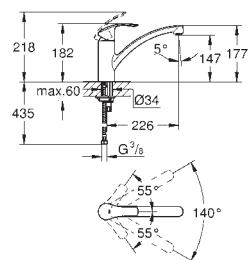

33 281 002
33 281 DC2

chrom
supersteel

121,00
158,00

Eurosmart
Páková dřezová baterie, DN 15
nízká výpusť
jednootvorová montáž
GROHE StarLight povrch
keramická kartuše s technologií
GROHE SilkMove 35 mm
integrovaný omezovač teploty
variabilně nastavitelný omezovač průtoku
otočná litá výpusť
otočný úhel 140°
GROHE Zero vedení vody uvnitř - bez niklu a olova
perlátor vyměnitelný pomocí mince
flexi připojovací hadičky
GROHE QuickFix rychlomontážní systém
doporučený minimální tlak vody 1,0 bar

33 281 20E

chrom

121,00

dtto, s GROHE EcoJoy omezovačem průtoku 5,7 l/min