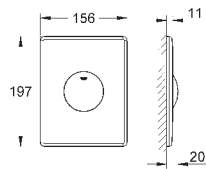

38 672 SD0

nerez ocel, kartáčovaná

121,00

Skate

Ovládací tlačítko z ušlechtilé oceli

jednočinné splachování
odolné vůči vandalismu
pro pneumatický odtokový ventil

vertikální montáž

156 x 197 mm

tláčkové ovládání

obkladový plastový rám

skryté upevnění

GROHE EcoJoy technologie pro nízkou
spotřebu vody a perfektní průtok