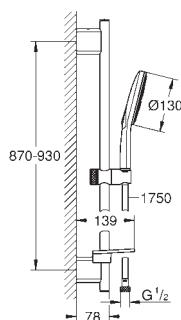

26 579 LSO

měsíční bílá

187,00

Rainshower SmartActive 130 Sprchový set s tyčí, 3 proudy

set obsahuje:

Rainshower SmartActive 130 ruční sprcha (26 574)
sprchová tyč 900 mm

s nástěnnými kovovými držáky

Silverflex sprchová hadice 1 750 mm (28 388 000)

GROHE EasyReach polička

GROHE EcoJoy 9,5 l/min omezovač průtoku

GROHE DreamSpray perfektní vodní paprsky

GROHE StarLight povrch

GROHE QuickFix Plus nastavitelná vzdálenost mezi držáky

pro přizpůsobení do stávajících otvorů

GROHE TileFix nastavitelná hloubka na horním a dolním držáku

GROHE SpeedClean - odstranění

vodního kamene přetřením

Vnitřní WaterGuide pro delší životnost

Twistfree - zabraňuje zkroucení

sprchové hadice

vhodné pro průtokové ohřivače vody

doporučený minimální tlak vody 1,0 bar

Dostupné od července 2020