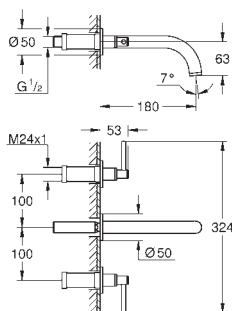

20 169 003	chrom	514,00
20 169 DC3	supersteel	702,00
20 169 GL3	Cool Sunrise	752,00
20 169 DA3	Warm Sunset	752,00
20 169 AL3	kartáčovaný Hard Graphite	802,00

Atrio

Umyvadlová tříťtorová baterie, DN 15 velikost S

montáž na stěnu
sada pro kompletní instalaci pomocí podomítkového tělesa 29 025 002
bez podomítkového tělesa
ventily na teplou a studenou vodu
s keramickými vršky DN 15 - 90°
GROHE StarLight chromový povrch
GROHE EcoJoy 5,7 l/min perlátor s laminárním proudem
rozteč 200 mm
rozpětí 180 mm
s pákovým ovládáním
Dva různé sety krytek. Jeden set s označením „H“ a „C“, druhý bez označení