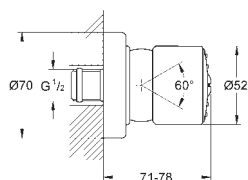

Relaxa 50
Boční sprcha s jedním proudem
normalní sprška
otočný kloub
GROHE StarLight chromový povrch
GROHE SpeedClean - odstranění
vodního kamene přetřením
přednastavení množství vody
přednastavitelný průtok 5 - 11 l/min.
Minimální průtok 4,5 l/min.