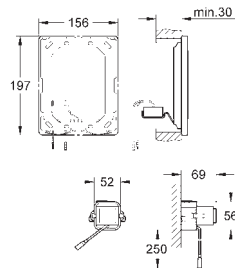

38 778 000

786,00

Rádiová elektronika

pro další ovládací tlačítka s ručním splachnutím
pro WC
přijímač 868,4 MHz
pro nosné lišty pro handicapované s rádiovým
vysílačem Hewi, Keuco, Lehnen, Normbau,
Pressalit, AMS, Deubad, Erlau, FRELU, FSB
pro splachovací nádrž GD 2, pro splachovací nádržku 6 l
podomítkové
servomotor
s trafem 100-230 V, 50-60 Hz, 6 V
nastavení objemu vody při splachování
nastavení splachování
možné nastavit interval splachování 72 h
s prodlužovacím kabelem, délka 3.00 m,
pro připojení transformátoru a
elektroniky