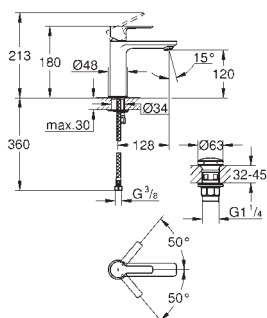

23 106 001
23 106 DC1

chrom
supersteel

241,00
338,00

Lineare

Páková umyvadlová baterie DN 15, velikost S

jednootvorová montáž
kovová ovládací páka
keramická kartuše 28 mm s
GROHE SilkMove
s omezovačem teplot
GROHE StarLight chromový povrch
GROHE EcoJoy SpeedClean perlátor 5,7 l/min
GROHE QuickFix Plus Rychloupevňovací systém
hladké tělo baterie se zaskakovacím uzávěrem a odtokovou soupravou DN 32
flexi přípojovací hadičky