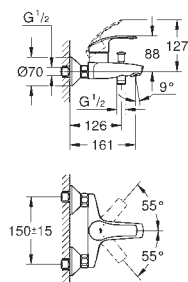

33 300 002

chrom

117,00

Eurosmart

Páková vanová baterie, DN 15

montáž na stěnu
kovová ovládací páka
keramická kartuše s technologií
GROHE SilkMove 35 mm
s omezovačem teplot
GROHE StarLight chromový povrch
variabilně nastavitelný omezovač průtoku
automatické přepínání: vana/sprcha
perlátor
integrovaná zpětná klapka ve výstupu
sprchy DN 15
S-přípojky
kovové nástěnné rozety
zajištěno proti zpětnému toku