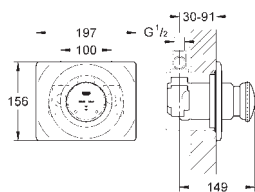

36 121 000

chrom

737,00

Contromix Surf

Samouzávěrná sprchová baterie

se směšováním

GROHE StarLight chromový povrch

GROHE EcoJoy technologie pro nízkou

spotřebu vody a perfektní průtok

úsporná funkce stop

omezovač teploty

plynulé nastavení průtoku 5 - 40 s

pochromovaná rozeta z umělé hmoty

těsnění rozety a šroubů

jednosměrný ventil

zachytávač nečistot

sada pro kompletní instalaci pomocí podomítkového tělesa

36 122

bez podomítkového tělesa

lze použít od průtoku 1,5 bar

28 002 000

chrom

211,00