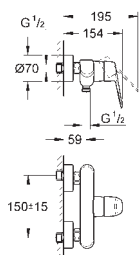

GROHE EURODISC COSMOPOLITAN

Objedn. číslo

Barva

Cena (EUR)

33 569 002

chrom

187,00

Eurodisc Cosmopolitan Páková sprchová baterie, DN 15

montáž na stěnu

kovová ovládací páka

keramická kartuše 46 mm s technologií

GROHE SilkMove

GROHE StarLight chromový povrch

variabilně nastavitelný omezovač průtoku

nastavitelné min. množství 2,5 l/min

výstup sprchy dole DN 15

integrovaná zpětná klapka

S-přípojky

zajištěno proti zpětnému toku

omezovač teploty na objednávku (46 308)

skupina armatur I, přezkoušeno dle DIN 4109

34 719 000

chrom

389,00