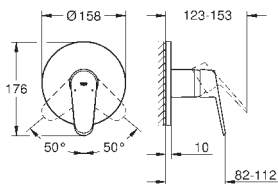

Eurodisc Cosmopolitan

Páková sprchová baterie

sada pro kompletní instalaci pomocí podomítkového tělesa

GROHE Rapido SmartBox 35 600 000

keramická kartuše 46 mm s technologií

GROHE SilkMove

GROHE StarLight chromový povrch

kování GROHE QuickFix s krytým těsněním a upevňovacími prvky

kovový panel s možností dodatečného upevnění polohy až o 6°

kovová ovládací páka

průtok: výstup B nebo C = 30 l/min

bez podomítkového tělesa

35 600 000

GROHE Rapido SmartBox univerzální vestavbové těleso

92,00

24 056 002

chrom

189,00