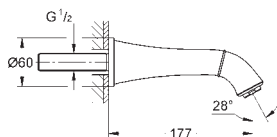

13 341 000
13 341 IGO

chrom
chrom / zlatá

263,00
342,00

Grandera

Vanová vpust'

montáž na stěnu

GROHE StarLight chromový povrch

perlátor

rozpětí 177 mm

doporučený minimální tlak vody 1,0 bar