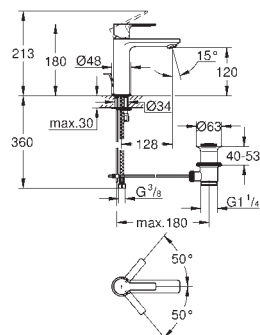

32 114 001
32 114 DC1

chrom
supersteel

241,00
338,00

Lineare

Páková umyvadlová baterie DN 15, velikost S

jednootvorová montáž
kovová ovládací páka
keramická kartuše 28 mm s
GROHE SilkMove
s omezovačem teplot
GROHE StarLight chromový povrch
GROHE EcoJoy SpeedClean perlátor 5,7 l/min
GROHE QuickFix Plus Rychloupevňovací systém
odtoková souprava DN 32
flexi přípojovací hadičky