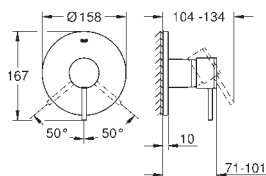

montáž na stěnu
keramická kartuše s technologií
GROHE SilkMove 35 mm
GROHE StarLight chromový povrch
variabilně nastavitelný omezovač průtoku
automatické přepínání: vana/sprcha
litý výtok
perlátor
výstup sprchy dole DN 15 s integrovanou
zpětnou klapkou
skryté S-připojky
zajištěno proti zpětnému toku