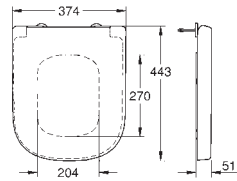

GROHE EURO CERAMIC

Objedn. číslo

Barva

Cena (EUR)

39 331 001 N

alpská bílá

45,00

Euro Ceramic WC sedátko