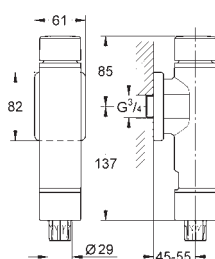

37 349 000

chrom

271,00

**Rondo A.S.
Tlakový splachovač**

DN 20
mosaz
integrovaný předuzávěr
GROHE StarLight chromový povrch
pro klosety s mělkým a hlubokým
splachováním
ovládací hlavice a výpustní matice
z umělé hmoty
s nastavením splachovacího proudu
nastavitelný průtok **6 - 9 l**
oblouková rozeta
minimální průtokový tlak 1,2 baru
provozní tlak max.5 bar
skupina armatur I - nízká hlučnost