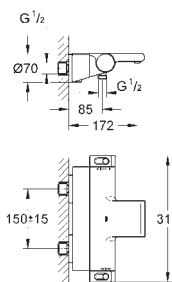

Grotherm 2000

Termostatická vanová baterie, DN 15

montáž na stěnu

100% GROHE CoolTouch sestávající z vždy

chladného povrchu a CoolTouch S - přípojek

GROHE StarLight chromový povrch

GROHE Aqua Paddle ergonomicky tvarované rukojeti

GROHE SafeStop bezpečnostní tlačítko na 38°C

Volitelný omezovač teploty GROHE SafeStop Plus na úrovni 43°C

integrováný uzávěr smíšené vody

GROHE AquaDimmer Eco se združenou funkcí:

- integrováno (ekonomické tlačítko

s ekonomickým zastavením sprchy)

regulace průtoku

přepínání: vana/sprcha

výstup sprchy dole DN 15

GROHE XL Waterfall

nastavení průtoku

integrováné zpětné klapky

zachytávač nečistot

zajištěno proti zpětnému toku

skryté S - přípojky, CoolTouch rozety s upevněním na zdi

GROHE EasyReach sprchová polička

odnímatelné pro snadné čištění

GROHE EcoJoy technologie pro nízkou

spotřebu vody a perfektní průtok