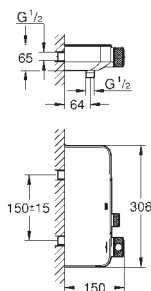

34 719 000

chrom

389,00

Grotherm SmartControl

Termostatická sprchová baterie, DN 15

montáž na stěnu

GROHE CoolTouch ochrana proti opaření

GROHE StarLight chromový povrch

GROHE SafeStop bezpečnostní tlačítko na 38°C

Volitelný omezovač teploty GROHE SafeStop Plus na úrovni 43°C

kompaktní kartuše GROHE TurboStat s voskovým termočlánkem

GROHE ProGrip s rýhovanou strukturou

SmartControl tlačítko ON-OFF, ovládání proudu

od EcoJoy do plného proudu Full Flow

integrovaná přihrádka GROHE EasyReach

výstup sprchy dole DN 15

vestavěné jednosměrné ventily a zachytávače nečistot

zajištěno proti zpětnému toku