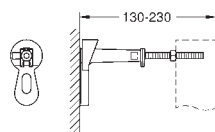

Rapid SL

Nástěnná přípojka

pro předstěnovou montáž
pro upevnění prvků ke zdi nebo před
lehkou příčku
postupné nastavení hloubky 130 - 230 mm
úchyt pro obložení pro jednotlivou nebo
řadovou montáž
upevňovací materiál
2 kusy