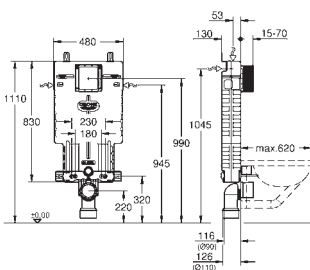

Uniset modul pro WC (38 643 001)
ovládací tlačítko Skate Cosmopolitan, chrom (38 732 000)

38 643 001

199,00

Uniset
Modul pro WC s EPS krytem
splachovací nádrž GD 2, 6 - 9 l

odhlučňený EPS-modul pro obezdění
830 x 470 x 130 mm