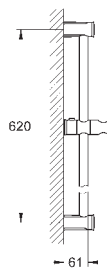

Tempesta Rustic

Sprchová tyč, 600 mm

s držáky na zeď, kluzáky a otočným držákem

GROHE StarLight chromový povrch

27 520 000

chrom

62,00

dtto, 900 mm