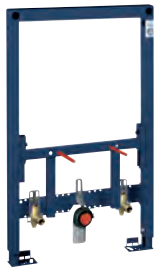

GROHE RAPID SL PRO UMYVADLO/BIDET

Objedn. číslo

Barva

Cena (EUR)

38 543 000

324,00

Rapid SL

Modul pro bidet, stavební výška 0.82 m

ocelový rám, práškové lakování, samonosný pro předstěnovou montáž nebo montáž do lehké příčky kompletně předmontováno
výškově nastavitelné objektové přípojky a připojení pro armatury
rychlé nastavení, uzamykatelné upevňovací materiál
certifikováno TÜV
nosné úchyty pro bidet
HT-odpadní koleno DN 15
těsnění Ø 32 mm
2 odhlučňené přípojky pro armatury DN 15

upevňovací materiál pro bidet

nástěnný držák 38 558 00M pro montáž na zeď je nutné objednat zvlášť

38 558 00M

19,00