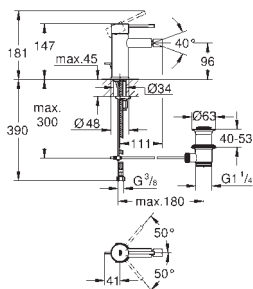

32 935 001	chrom	174,00
32 935 DC1	supersteel	254,00
32 935 BE1	leštěný nikel	261,00
32 935 EN1	kartáčovaný nikel	278,00
32 935 GL1	Cool Sunrise	261,00
32 935 GN1	kartáčovaný Cool Sunrise	278,00
32 935 DA1	Warm Sunset	261,00
32 935 DL1	kartáčovaný Warm Sunset	278,00
32 935 A01	Hard Graphite	261,00
32 935 AL1	kartáčovaný Hard Graphite	278,00

Essence

Páková bidetová baterie, DN 15, velikost S

jednootvorová montáž
kovová ovládací páka
keramická kartuše 28 mm s

GROHE SilkMove

s omezovačem teplot

GROHE StarLight chromový povrch

GROHE QuickFix Plus Rychloupevňovací systém

kloubový perlátor

odtoková souprava DN 32

flexi přípojovací hadičky

doporučený minimální tlak vody 1,0 bar