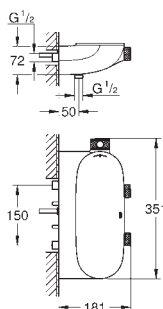

Grotherm SmartControl

Kombinovaná sprchová termostatická baterie s 2 ventily, nástěnná
montáž na stěnu

GROHE CoolTouch ochrana proti opaření
GROHE StarLight chromový povrch
kompaktní kartuše GROHE TurboStat s voskovým termočlánkem
GROHE SafeStop bezpečnostní tlačítko na 38°C
Volitelný omezovač teploty GROHE SafeStop Plus na úrovni 43°C
GROHE EcoJoy technologie pro nízkou spotřebu vody a perfektní průtok
SmartControl tlačítko ON-OFF, ovládání proudu od EcoJoy do plného proudu Full Flow
vyměnitelné symboly
GROHE EasyReach sprchová polička
výstup sprchy dole DN 15
výstupy mohou být spuštěny současně
zajištěno proti zpětnému toku

nutné dokoupit podomítkové těleso 26 449 000

26 449 000

150,00