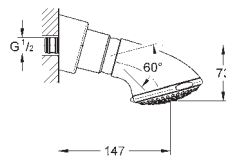

Relaxa 100 Trio

Hlavová sprcha 3 proudy

Normal/Jet/Rain

otočný kloub

úhel nastavení při montáži

přípojný závit s předmontovaným

těsněním

GROHE DreamSpray perfektní vodní paprsky

GROHE StarLight chromový povrch

GROHE SpeedClean - odstranění

vodního kamene přetřením

Vnitřní WaterGuide pro delší životnost

minimální průtok 5 l/min.

doporučený minimální tlak vody 1,0 bar

27 067 000

chrom

150,00