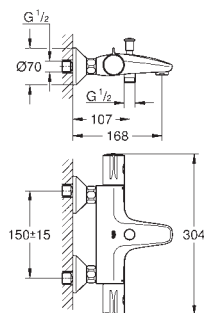

Grotherm 800

Termostatická vanová baterie, DN 15

montáž na stěnu
GROHE StarLight chromový povrch
GROHE SafeStop bezpečnostní tlačítko na 38°C
Volitelný omezovač teploty GROHE SafeStop Plus na úrovni 43°C
kompaktní kartuše GROHE TurboStat s voskovým termočlánkem
integrovaný uzávěr smíšené vody
automatické přepínání: vana/sprcha
ovládání průtoku s úsporným tlačítkem a individuálně nastavitelnou úspornou zarážkou
keramický vršek DN 15, 180°
výstup sprchy dole DN 15
perlátor
integrované zpětné klapky
zachytávač nečistot
zajištěno proti zpětnému toku
S-přípojky
kovová rozeta
doporučený minimální tlak vody 1,0 bar
GROHE EcoJoy technologie pro nízkou spotřebu vody a perfektní průtok