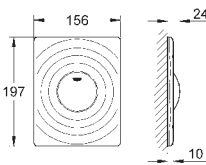

38 574 000

chrom

71,00

Surf

Splachovací tlačítko

jednočinné splachování
pro pneumatický odtokový ventil
horizontální a vertikální montáž

156 x 197 mm

vyrobená z ABS

GROHE StarLight chromový povrch

GROHE EcoJoy technologie pro nízkou
spotřebu vody a perfektní průtok