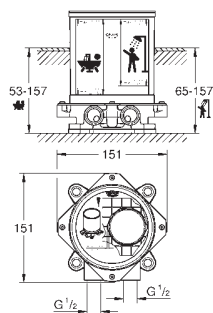

GROHE ALLURE BRILLIANT

Objedn. číslo

Barva

Cena (EUR)

45 984 001

510,00

Vestavbová souprava DN 15

pro volně stojící vanové baterie a výpusti a sprchové baterie bez montážních dílů
instalační deska s nastavením 360° horizontálně a 3° vertikálně
instalační hloubka 53-157 mm pro vanové baterie/výpusti, kompenzační hloubka 104 mm
instalační hloubka 65 -157 mm pro vanové baterie/výpusti, kompenzační hloubka 92 mm
dvě přípojení DN 15 s vnitřním závitem
(přívod teplé/studené vody)
vyplachovací přípojka
těsnění
upevňovací materiál