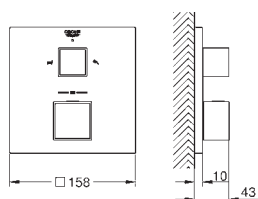

Grotherm Cube

Termostatická baterie pro 2 výstupy s integrovaným uzavíracím/přepínacím ventilem

sada pro kompletní instalaci pomocí podomítkového tělesa
GROHE Rapido SmartBox 35 600 000
kompaktní kartuše GROHE TurboStat s voskovým termočlánkem
GROHE StarLight chromový povrch
kování GROHE QuickFix s krytým těsněním a upevňovacími prvky
kovový panel s možností dodatečného upevnění polohy až o 6°
natištěné symboly pro sprchovou a vanovou výpusť
GROHE SafeStop bezpečnostní tlačítko na 38°C
Volitelný omezovač teploty GROHE SafeStop Plus na úrovni 43°C / 46°C
GROHE AquaDimmer, integrovaný uzavírací/přepínací ventil
průtok: výstup B = 27 l/min, výstup C = 30 l/min
bez podomítkového tělesa

35 600 000

92,00

GROHE Rapido SmartBox univerzální vestavbové těleso

34 741 000

chrom

1 400,00