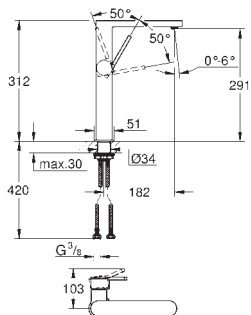

32 618 003

chrom

350,00

32 618 DC3

supersteel

486,00

32 618 AL3

kartáčovaný Hard Graphite

556,00

GROHE Plus

Páková umyvadlová baterie DN 15, velikost XL

jednotvorová montáž
kovová ovládací páka
pro volně stojící umývatka
keramická kartuše 28 mm s

GROHE SilkMove

s omezovačem teplot

GROHE StarLight chromový povrch

GROHE EcoJoy SpeedClean perlátor 5,7 l/min

GROHE AquaGuide nastavitelný perlátor

GROHE QuickFix rychlomontážní systém

hladké tělo

flexi přípojovací hadičky