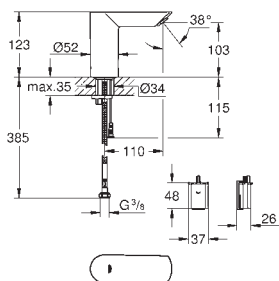

Bau Cosmopolitan E

Infračervená elektronická baterie bez směšování

pro studenou nebo předem smíšenou vodu

lithiová baterie 6V, typ CR-P2

životnost baterie: cca 7 let (150 spuštění denně)

GROHE StarLight chromový povrch

GROHE EcoJoy perlátor 5,7 l/min

GROHE Zero vedení vody uvnitř - bez niklu a olova

tělo baterie vyrobené z kompozitního polymeru

flexi připojovací hadička

sítka na nečistoty

integrováný magnetický ventil

externí baterie

GROHE QuickFix rychlomontážní systém

vícetupňový ukazatel stavu baterie

7 přednastavených programů:

automatické proplachování

tepelná desinfekce

režim čištění

další funkce a precizní nastavení prostřednictvím dálkového ovladače 36 407

certifikace CE

skupina armatur I, přezkoušeno dle DIN 4109

36 453 000

chrom

258,00