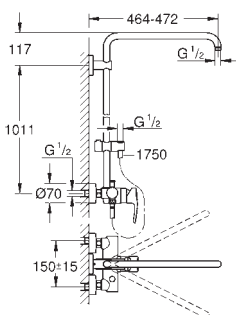

26 240 000

chrom

435,00

Euphoria System

Sprchový systém s jednopákovou baterií na omítku

set obsahuje:

horizontální otočné sprchové rameno 450 mm
Nástěnná sprchová baterie s přepínačem
klouzávkový prvek
Silverflex sprchová hadice 1 750 mm (28 388 000)
keramická kartuše 46 mm s technologií

GROHE SilkMove

GROHE StarLight chromový povrch

Vnitřní WaterGuide pro delší životnost

Twistfree - zabraňuje zkroucení

sprchové hadice

minimální průtok 7 l/min

vhodné pro průtokové ohřivače od 18 kW

doporučený minimální tlak vody 1,0 bar