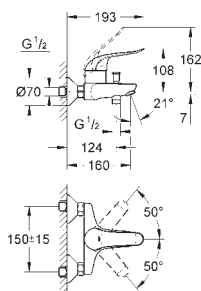

Euroeco Special

Páková vanová baterie, DN 15

montáž na stěnu
GROHE StarLight chromový povrch
keramická kartuše 46 mm s technologií
GROHE SilkMove
GROHE EcoJoy technologie pro nízkou
spotřebu vody a perfektní průtok
variabilně nastavitelný omezovač průtoku
automatické přepínání: vana/sprcha
perlátor
integrovaná zpětná klapka
kovová ovládací páka
délka páky 120 mm
omezovač teploty, S-přípojky
zajištěno proti zpětnému toku
bez sprchové soupravy