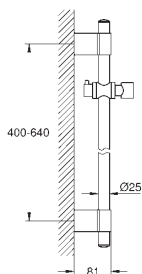

26 603 A00

Hard Graphite

229,00

26 603 AL0

kartáčovaný Hard Graphite

251,00

ditto, 900 mm

28 797 001