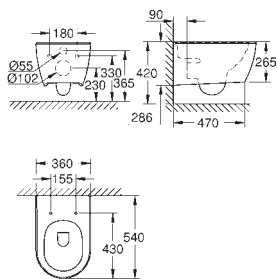

39 571 00H N

alpská bílá

252,00

Essence
Závěsné WC
pro podomítkové nádrže
hluboké splachování
záchodová mísa bez okrajového splachovacího kruhu (rimless)
zadní odpad
objem spláchnutí 3/4.5 l
včetně montážní sady
glazovaná hladká keramika
spodní skrytá instalace
PureGuard zářivě bílá keramika s antibakteriálními
ionty zabraňujícími růstu bakterií
kompatibilní se sedátkem 39 576 000 (standardní) nebo 39 577 000 (soft close)
12 ks na paletě