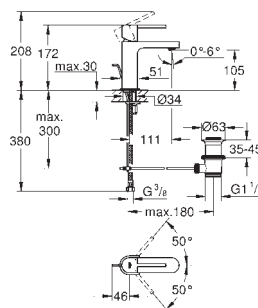

GROHE Plus

Páková umyvadlová baterie DN 15, velikost S

jednotvorová montáž

kovová ovládací páka

keramická kartuše 28 mm s

GROHE SilkMove

s omezovačem teplot

GROHE StarLight chromový povrch

GROHE EcoJoy SpeedClean perlátor 5,7 l/min

GROHE AquaGuide nastavitelný perlátor

GROHE QuickFix Plus Rychloupevňovací systém

odtoková souprava DN 32

flexi přípojovací hadičky

33 163 003 chrom 232,00

GROHE Plus

Páková umyvadlová baterie DN 15, velikost S

jednotvorová montáž

kovová ovládací páka

keramická kartuše 28 mm s

GROHE SilkMove

s omezovačem teplot

GROHE StarLight chromový povrch

GROHE EcoJoy SpeedClean perlátor 5,7 l/min

GROHE AquaGuide nastavitelný perlátor

GROHE QuickFix Plus Rychloupevňovací systém

odtoková souprava DN 32

flexi přípojovací hadičky