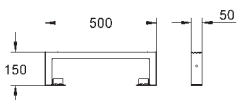

38 629 000

58,00

Rapid SL
Prodloužení
pro podlahové konstrukce od 200 do 350 mm
upevňovací materiál
není vhodný pro projektové prvky