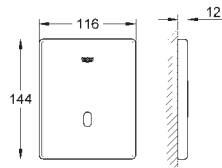

Objedn. číslo

Barva

Cena (EUR)

37 324 001
37 324 SD1

chrom
nerez ocel, kartáčovaná

577,00
577,00

Tectron Skate

Infračervená elektronika pro pisoár