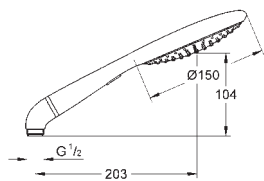

GROHE RAINSHOWER

Objedn. číslo

Barva

Cena (EUR)

27 272 000

chrom

126,00

Rainshower Solo 150

Ruční sprcha 2 proudy

eko funkce, redukce průtoku

adaptér pro kombinaci ručních sprch a sprchových souprav

GROHE EcoJoy technologie pro nízkou

spotřebu vody a perfektní průtok

GROHE DreamSpray perfektní vodní paprsky

GROHE StarLight chromový povrch

GROHE SpeedClean - odstranění

vodního kamene přetřením

Vnitřní WaterGuide pro delší životnost

vhodné pro průtokové ohřívače vody