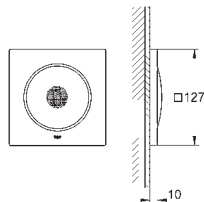

Rainshower F-Series

Zvuková souprava

127 x 127 mm na modul

plnorozsahové stereo reproduktory

set obsahuje:

2 reproduktory s konektory

vodotěsné a ochrana proti korozi

GROHE StarLight chromový povrch

je potřeba montážní set (29 073 000), F-digital Deluxe box

základní jednotky 26 374 000, jednotka Bluetooth (36 371 000)

a různé kabelové spoje - komponenty je nutné objednat separátně

dle potřeb instalace

pro detailní plánování a informace o produktech

se obraťte na lokální zákaznický servis GROHE

29 073 000

266,00