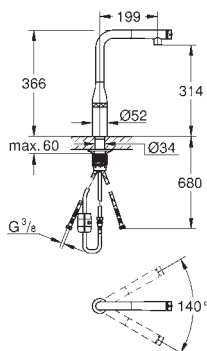

31 615 000	chrom	529,00
31 615 DC0	supersteel	689,00
31 615 BE0	leštěný nikel	741,00
31 615 EN0	kartáčovaný nikel	794,00
31 615 GL0	Cool Sunrise	741,00
31 615 GN0	kartáčovaný Cool Sunrise	794,00
31 615 DA0	Warm Sunset	741,00
31 615 DL0	kartáčovaný Warm Sunset	794,00
31 615 A00	Hard Graphite	741,00
31 615 AL0	kartáčovaný Hard Graphite	794,00

Essence SmartControl

Dřezová baterie s technologií SmartControl

jednootvorová montáž

GROHE StarLight chromový povrch

výsuvná výpusť s laminárním povrchem

GROHE magnetická dokovací stanice zaručuje snadné a lehké zasunutí výsuvné hlavice do výchozí pozice

SmartControl tlačítko ON-OFF, ovládání proudu

od EcoJoy do plného proudu Full Flow

nastavení teploty pomocí ventilu na baterii

otočná výpusť

otočný úhel 140°

zajištěno proti zpětnému toku

flexi připojovací hadičky

GROHE QuickFix Plus ultra rychlá a snadná instalace bez nutnosti použití nářadí

GROHE Zero vedení vody uvnitř - bez niklu a olova

30 294 000	chrom	542,00
30 294 DC0	supersteel	704,00
30 294 BE0	leštěný nikel	761,00
30 294 EN0	kartáčovaný nikel	816,00
30 294 GL0	Cool Sunrise	761,00
30 294 GN0	kartáčovaný Cool Sunrise	816,00
30 294 DA0	Warm Sunset	761,00
30 294 DL0	kartáčovaný Warm Sunset	816,00
30 294 A00	Hard Graphite	761,00
30 294 AL0	kartáčovaný Hard Graphite	816,00