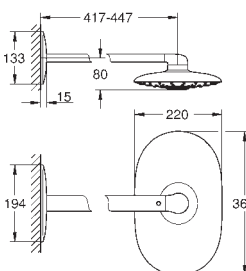

Rainshower Duo 360

Set s hlavovou sprchou 450 mm, 2 proudy

set obsahuje:

hlavová sprcha Rainshower Duo 360, bílá spodní část sprchy

2 sprchové proudy

GROHE PureRain/GROHE Rain O² proud* a TrioMassage

sprchové ramínko horizontální 450 mm

GROHE DreamSpray perfektní vodní paprsky

GROHE StarLight chromový povrch

GROHE SpeedClean - odstranění

vodního kamene přetřením

Vnitřní WaterGuide pro delší životnost

vyžaduje montážní set 26 264 001 – nutno objednat samostatně

* musí být rozhodnuto při první instalaci; výchozí nastavení z výroby: GROHE PureRain