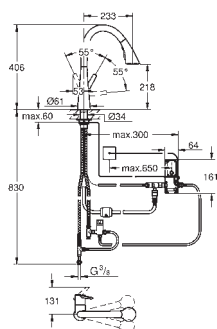

30 219 002
30 219 DC2

chrom
supersteel

801,00
1 040,00

Zedra Touch

Elektronická páková dřezová baterie DN 15

Touch: spuštění vody v nastavené teplotě pomocí dotyku kůže

napájení lithiovou baterií 6 V, typ CR-P2

certifikace CE

magnetický ventil

pevně nastavený průtok

automatické bezpečnostní vypínání

po 60 s (nastaveno z výroby)

zajištění IP 44

GROHE StarLight chromový povrch

keramická kartuše s technologií

GROHE SilkMove 35 mm

GROHE Zero vedení vody uvnitř - bez niklu a olova

GROHE magnetická dokovací stanice zaručuje snadné a lehké zasunutí výsuvné

hlavice do výchozí pozice

vytahovací perlátor se třemi druhy proudu vody

přepínač: laminární proud / sprchový paprsek SpeedClean / GROHE Blade spray

(snížená spotřeba vody až o 70% a ještě vyšší výkon proudu)

funkce stop - tlačítko pro zastavení proudu vody

automatické zpětné přepínání na perlátor

variabilně nastavitelný omezovač průtoku

otočná výpusť

úhel otočení 360°

zajištěno proti zpětnému toku

flexi připojovací hadičky