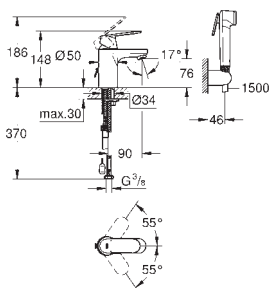

23 125 000

chrom

154,00

Eurosmart Cosmopolitan
Páková umyvadlová baterie DN 15, velikost S
jednotvorová montáž
kovová ovládací páka
keramická kartuše s technologií
GROHE SilkMove 35 mm
variabilně nastavitelný omezovač průtoku
omezovač teploty na objednávku (46 375)
GROHE StarLight chromový povrch
GROHE EcoJoy perlátor 4 l/min
GROHE QuickFix rychlomontážní systém
spouštěcí řetěz se závažím
flexi připojovací hadičky
omezovač teploty na objednávku
se sprchovým setem:
ruční sprchu s integrovaným přepínáním
nástěnný sprchový držák
sprchová hadice
lze použít při průtokovém tlaku 1,0 - 5,0 bar