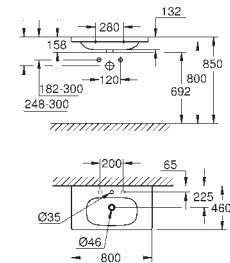

305,00

**Euro Ceramic
Vestavné nábytkové umyvadlo 100**

závěsné
s 1 otvorem připraveným a 2 otvory předpřipravenými
s přepadem
1000 x 460 mm
zápustné umyvadlo
glazovaná hladká keramika
PureGuard zářivě bílá keramika s antibakteriálními
ionty zabraňujícími růstu bakterií
8 ks na paletě