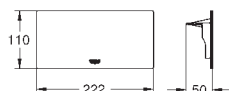

GROHE Plus
Vanička
vhodné pro:
33 553 003
33 547 003
33 577 003

24 059 003

chrom

221,00

24 059 DC3

supersteel

298,00

24 059 AL3

kartáčovaný Hard Graphite

341,00