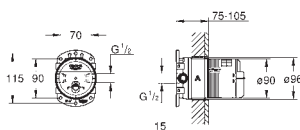

26 484 000

chrom

114,00

Rainshower

Univerzální vestavbové těleso DN 15

pro set hlavové sprchy

26 475 / 26 477 / 26 479 / 26 481

2 vstupy, DN 15

instalační hloubka 75 - 105 mm

spojovací jednotka

stabilní vestavný box a ochranný obal

Nepropustné pouzdro

těsnění

proplachovací zátka

GROHE EcoJoy 9,5 l/min omezovač průtoku

bez setu pro finální instalaci

Dostupné od července 2020

26 483 000

chrom

114,00

dtto, bez omezení průtoku

Dostupné od července 2020