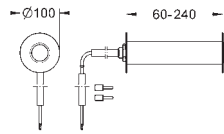

GROHE ELEKTRONICKÉ OVLÁDÁNÍ PRO WC

Objedn. číslo

Barva

Cena (EUR)

43 977 000

chrom

535,00

Pneumatické ovládání