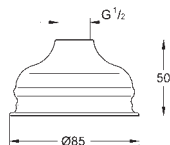

GROHE HLAVOVÉ SPRCHY

Objedn. číslo

Barva

Cena (EUR)

28 404 000

chrom

14,50

Relaxa Basic 85
Hlavová sprcha s jedním proudem
Rain
mosazný plech
výška 50 mm
přípojný závit DN 15

28 094 000

chrom

34,00