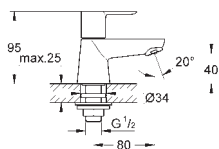

20 422 000

chrom

62,00

BauLoop
Stojánkový ventil DN 15, velikost XS
jednootvorová montáž
kovová ovládací páka
keramický vršek
GROHE StarLight chromový povrch
GROHE EcoJoy perlátor 5,7 l/min
přípojná matka DN 15