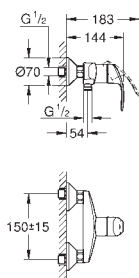

Eurosmart
Páková sprchová baterie, DN 15
montáž na stěnu
kovová ovládací páka
keramická kartuše s technologií
GROHE SilkMove 35 mm
s omezovačem teplot
GROHE StarLight chromový povrch
variabilně nastavitelný omezovač průtoku
výstup sprchy dole DN 15 s integrovanou
zpětnou klapkou
S-přípojky
kovové nástěnné rozety
zajištěno proti zpětnému toku

34 558 000

chrom

207,00