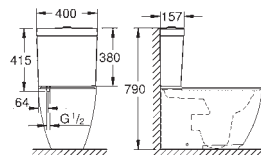

39 579 000 N

alpská bílá

159,00

Essence
Splachovací nádrž
se spodním napouštěním
podomítková vpusť a výpust
včetně splachovacího setu GROHE AV1
duální splachování 4,5/3 l
včetně montážní sady
glazovaná hladká keramika
24 ks na paletě