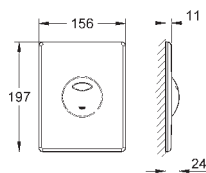

38 862 000	chrom	77,00
38 862 SH0	alpská bílá	61,00
38 862 P00	matný chrom	77,00
38 862 SD0	nerez ocel, kartáčovaná	181,00

Skate Splachovací tlačítko

pro 2-činné splachování, a nebo funkci start/stop
pro pneumatický odtokový ventil AV1
horizontální a vertikální montáž
156 x 197 mm
vyrobená z ABS
GROHE StarLight chromový povrch
GROHE EcoJoy technologie pro nízkou
spotřebu vody a perfektní průtok