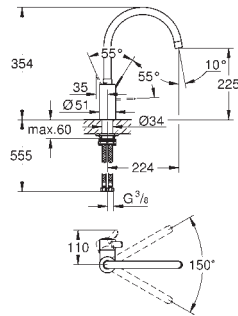

GROHE EUROSMART COSMOPOLITAN

Objedn. číslo

Barva

Cena (EUR)

32 843 002
32 843 DC2

chrom
supersteel

178,00
230,00

Eurosmart Cosmopolitan
Páková dřezová baterie, DN 15

vysoká výpusť
jednootvorová montáž
GROHE StarLight chromový povrch
keramická kartuše s technologií
GROHE SilkMove 35 mm
GROHE Zero vedení vody uvnitř - bez niklu a olova
perlátor
variabilně nastavitelný omezovač průtoku
otočná výpusť
volitelný otočný úhel: 0° / 150°
flexi přípojovací hadičky
GROHE QuickFix rychlomontážní systém

32 843 20E

chrom

183,00

dtto, s GROHE Ecojoy