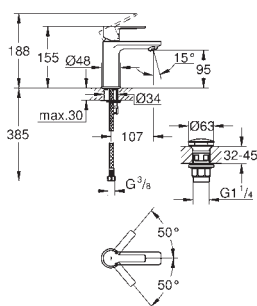

23 791 001
23 791 DC1

chrom
supersteel

226,00
318,00

Lineare

Páková umyvadlová baterie DN 15 velikost XS

jednootvorová montáž
kovová ovládací páka
keramická kartuše 28 mm s
GROHE SilkMove
s omezovačem teplot
GROHE StarLight chromový povrch
GROHE EcoJoy SpeedClean perlátor 5,7 l/min
GROHE QuickFix Plus Rychloupevňovací systém
hladké tělo baterie se zaskakovacím uzávěrem a odtokovou soupravou DN 32
flexi přípojovací hadičky