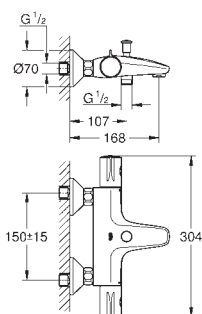

34 567 000

chrom

270,00

Grotherm 800

Termostatická vanová baterie, DN 15

montáž na stěnu
GROHE StarLight chromový povrch
GROHE SafeStop bezpečnostní tlačítko na 38°C
Volitelný omezovač teploty GROHE SafeStop Plus na úrovni 43°C
kompaktní kartuše GROHE TurboStat s voskovým termočlánkem
integrovaný uzávěr smíšené vody
automatické přepínání: vana/sprcha
ovládání průtoku s úsporným
tlačítkem a individuálně nastavi-
telnou úspornou zářázkou
keramický vršek DN 15, 180°
výstup sprchy dole DN 15
perlátor
integrované zpětné klapky
zachytávač nečistot
zajištěno proti zpětnému toku
S-přípojky
kovová rozeta
doporučený minimální tlak vody 1,0 bar
GROHE EcoJoy technologie pro nízkou
spotřebu vody a perfektní průtok