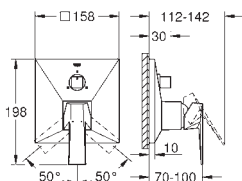

24 099 000	chrom	473,00

Allure Brilliant

Páková baterie s 3směrným přepínačem

sada pro kompletní instalaci pomocí podomítkového tělesa

GROHE Rapido SmartBox 35 600 000

keramická kartuše 46 mm s technologií

GROHE SilkMove

GROHE StarLight chromový povrch

kování GROHE QuickFix s krytým těsněním a upevňovacími prvky

kovový panel s možností dodatečného upevnění polohy až o 6°

kovová ovládací páka

3-směrný přepínač

průtok:

výstup A = 27 l/min

výstup B = 27 l/min

výstup C = 27 l/min

bez podomítkového tělesa

35 600 000		92,00

GROHE Rapido SmartBox univerzální vestavbové těleso