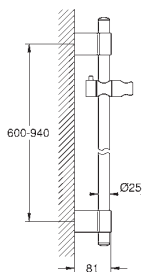

chrom

171,00

ditto, 1150 mm

27 785 000

chrom

120,00

Power&Soul

Sprchová tyč, 900 mm