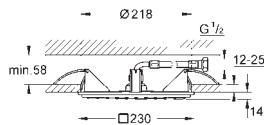

GROHE HLAVOVÉ SPRCHY

Objedn. číslo

Barva

Cena (EUR)

27 863 000

chrom

742,00

Rainshower Allure 230
Stropní sprcha s jedním proudem

Rain
230 x 230 mm
Materiál: kov
přípojný závit DN 15
GROHE DreamSpray perfektní vodní paprsky
GROHE StarLight chromový povrch
GROHE SpeedClean - odstranění vodního kamene přetřením
vhodné pro průtokové ohřivače vody
doporučený minimální tlak vody 1,0 bar

27 480 000

chrom

531,00