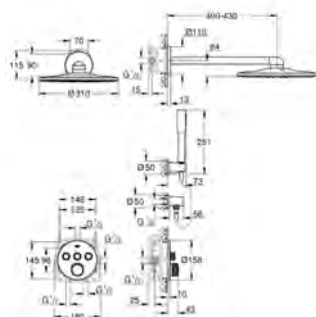

34 705 000

chrom

1 540,00

Grotherm SmartControl

Sprchový systém s hlavovou sprchou Rainshower SmartActive 310

set obsahuje:

podomítková termostatická baterie se 3 ventily

Grotherm SmartControl instalační set

(29 121 000)

GROHE Rapido SmartBox 35 600 000

Set hlavové sprchy Rainshower 310 SmartActive (26 475) obsahuje: hlavovou

sprchu se 2 proudy, horizontální sprchové rameno 400 mm a vestavbové těleso

(26 483 000)

Euphoria Cosmopolitan ruční sprcha Stick (27 367 000)

Sprchový nástěnný držák Rainshower (27 074 000)

Rainshower nástěnné kolínko DN 15, (27 057 000)

Sprchová hadice Silverflex 1 500 mm (28 364)