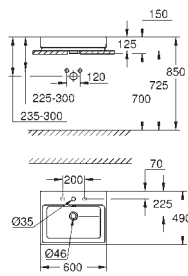

GROHE CUBE CERAMIC

Objedn. číslo

Barva

Cena (EUR)

39 477 00H N

alpská bílá

178,00

Cube Ceramic
Umyvadlo na desku 60 cm
glazurovaná zadní strana
s 1 otvorem připraveným a 2 otvory předpřipravenými
s přepadem
600 x 490 mm
včetně montážní sady
glazovaná hladká keramika
PureGuard zářivě bílá keramika s antibakteriálními
ionty zabraňujícími růstu bakterií
16 ks na paletě