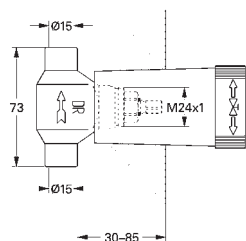

29 801 000

32,00

Spodní díl podomítkového ventilu, DN 15
předmontovaný vršek DN 15
krátké vřetenno, ochranné pouzdro
letovaný spoj o průměru 15 mm
mosaz DR nekorodující

29 803 000

48,00

dtto, letované připojení Ø 18 mm

29 804 000

49,00

dtto, letované připojení Ø 22 mm