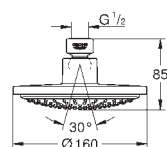

Euphoria Cosmopolitan 160

Hlavová sprcha s jedním proudem

Rain

kulový kloub s úhlem otočení +/-20 °

přípojný závit DN 15

GROHE EcoJoy 9,5 l/min omezovač průtoku

GROHE DreamSpray perfektní vodní paprsky

GROHE StarLight chromový povrch

GROHE SpeedClean - odstranění

vodního kamene přetřením

vhodné pro průtokové ohřívače vody

doporučený minimální tlak vody 1,0 bar