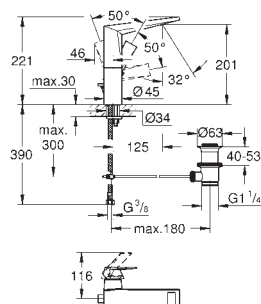

23 109 DC0	supersteel	1 100,00
23 109 A00	Hard Graphite	1 190,00
23 109 AL0	kartáčovaný Hard Graphite	1 270,00

Allure Brilliant

Páková umyvadlová baterie DN15, Velikost L

jednootvorová montáž

keramická kartuše 28 mm s

GROHE SilkMove

omezovač teploty, GROHE StarLight chromový povrch

GROHE EcoJoy omezovač průtoku 5.0 l/min.

GROHE QuickFix rychlomontážní systém

vpust s perlátorem

odtoková souprava DN 32

flexi přípojovací hadičky

doporučený minimální tlak vody 1,0 bar

23 112 000	chrom	786,00
23 112 DC0	supersteel	1 100,00
23 112 A00	Hard Graphite	1 190,00
23 112 AL0	kartáčovaný Hard Graphite	1 270,00

dtto, bez odtokové soupravy