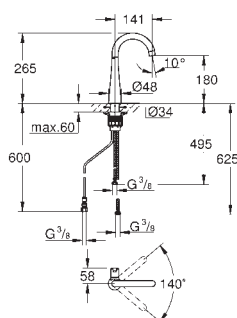

30 026 002
30 026 DC2

chrom
supersteel

272,00
354,00

Zedra

Páková dřezová baterie s filtrační funkcí

jednootvorová montáž

rukojeť pro filtrovanou stolní vodu

keramický vršek

GROHE StarLight chromový povrch

otočná výpusť

otočný úhel 140°

flexi připojovací hadičky

GROHE QuickFix Plus ultra rychlá a snadná instalace bez nutnosti použití nářadí

GROHE Zero vedení vody uvnitř - bez niklu a olova

vyžaduje GROHE filtrační set včetně filtrační hlavice (40 438 001) prodáváno

samostatně

6.6 l/min