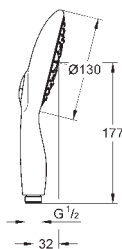

27 673 000

chrom

102,00

Power&Soul 130
Ruční sprcha 4+ proudy, noční šedá spodní část sprchy
GROHE Rain O², Rain, Bokoma Spray, Jet
GROHE EcoJoy 9,5 l/min omezovač průtoku
GROHE DreamSpray perfektní vodní paprsky
GROHE One-click showering
sprška s přepínacím tlačítkem
GROHE StarLight chromový povrch
GROHE SpeedClean - odstranění
vodního kamene přetřením
Vnitřní WaterGuide pro delší životnost
Univerzální upevňovací systém: Vhodný ke
všem standardním sprchovým hadicím
vhodné pro průtokové ohřivače vody
doporučený minimální tlak vody 1,0 bar