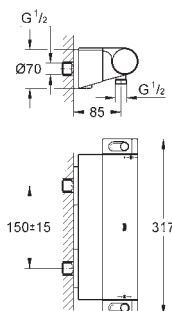

34 469 001

chrom

375,00

Grotherm 2000

Termostatická sprchová baterie, DN 15

montáž na stěnu

100% GROHE CoolTouch sestávající z vždy

chladného povrchu a CoolTouch S - přípojek

GROHE StarLight chromový povrch

GROHE Aqua Paddle ergonomicky tvarované rukojeti

ovladač teploty s bezpečnostní

zarážkou při 38°C

Volitelný omezovač teploty GROHE SafeStop Plus na úrovni 43°C

integrováný uzávěr smíšené vody

kompaktní kartuše GROHE TurboStat s voskovým termočlánkem

ovládání průtoku s úsporným

tlačítkem a individuálně nastavi-

teľnou úspornou zarážkou

keramické vršky DN 15, 180°

výstup sprchy dole DN 15

integrováné zpětné klapky

zachytávač nečistot

zajištěno proti zpětnému toku

skryté S - přípojky, CoolTouch rozety s upevněním na zdi

GROHE EasyReach sprchová polička

odnímatelné pro snadné čištění

chrom

doporučený minimální tlak vody 1,0 bar

GROHE EcoJoy technologie pro nízkou

spotřebu vody a perfektní průtok

34 169 001

chrom

332,00