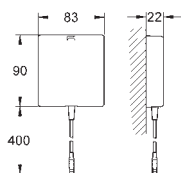

Vypínač napájení

pro infračervené umyvadlové baterie

přepínač-napájení zdroje s napájecím

napětím 100 do 230 V AC, 50 - 60 Hz

pro skryté zásuvky s krytem a odlehčení