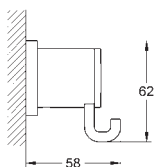

Objedn. číslo

Barva

Cena (EUR)

40 284 000 N

chrom

48,33

Allure
Háček na koupací plášť
Materiál: kov
skryté upevnění
GROHE StarLight chromový povrch

40 279 000 N