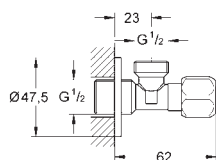

Univerzální rohový ventil DN 15

s přípojkou DN 15
plastový kohout
označení neutrální
šroubovací rozeta
kovový
GROHE StarLight povrch
cena za kus, prodáváno po 10 kusech