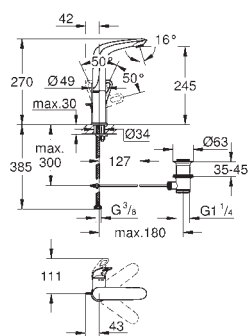

23 569 003

chrom

211,00

23 569 LS3

měsíční bílá/chrom

274,00

Eurostyle
Páková umyvadlová baterie DN15, Velikost L
jednootvorová montáž
kovová páka
keramická kartuše 28 mm s
GROHE SilkMove
s omezovačem teplot
GROHE StarLight chromový povrch
GROHE EcoJoy perlátor 5,7 l/min
GROHE QuickFix rychlomontážní systém
otočná litá výpusť
úhel otočení 360°
odtoková souprava DN 32
flexi přípojovací hadičky