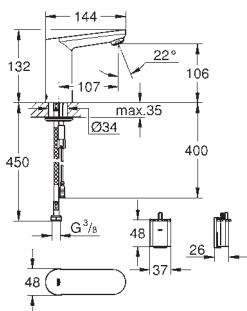

Eurosmart Cosmopolitan E

Infračervená elektronická baterie bez směšování

s infračerveným senzorem pro potřeby monitoringu stavu, konfigurace a potřeby servisu

pro studenou nebo předem smíšenou vodu

lithiová baterie 6V, typ CR-P2

životnost baterie: cca 7 let (150 spuštění denně)

GROHE StarLight chromový povrch

GROHE EcoJoy perlátor 5,7 l/min

flexi přípojná hadička

sítka na nečistoty

integrovaný magnetický ventil

externí baterie

GROHE QuickFix rychlomontážní systém

vícetupňový ukazatel stavu baterie

7 přednastavených programů:

automatické proplachování

tepelná desinfekce

režim čištění

další funkce a precizní nastavení prostřednictvím dálkového ovladače 36 407

certifikace CE

skupina armatur I, přezkoušeno dle DIN 4109

zajištění armatur IP 59K

doporučený minimální tlak vody 1,0 bar

36 330 001

chrom

391,00