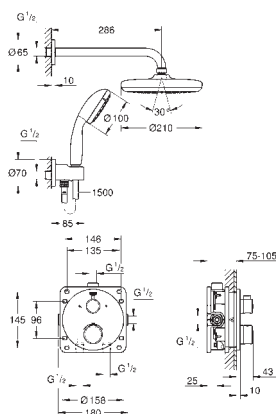

Grotherm

Sprchový set Perfect se sprchou Tempesta 210

set obsahuje:

Sada Grotherm pro kompletní instalaci s přepínačem Aquadimmer (24 076)
univerzální podomítkové těleso GROHE Rapido SmartBox Universal, 1/2" (35 600)
hlavová sprcha Tempesta 210 9,5 l/min (26 410)
sprchové rameno Rainshower 286 mm (28 576 000)
ruční sprcha Tempesta 100 II (27 597)
sprchové odtokové rameno (28 628)
Rotaflex sprchová hadice 1500 mm 1/2" x 1/2" (28 409)