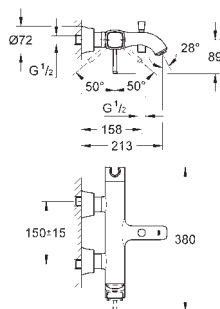

Grandera
Páková vanová baterie, DN 15

montáž na stěnu
keramická kartuše 46 mm s technologií
GROHE SilkMove
GROHE StarLight chromový povrch
variabilně nastavitelný omezovač průtoku
integrovaný držák ruční sprchy
automatické přepínání: vana/sprcha
perlátor
integrovaná zpětná klapka ve výstupu
sprchy DN 15
skryté S-přípojky
zajištěno proti zpětnému toku
doporučený minimální tlak vody 1,0 bar

24 067 000

chrom

330,00

24 067 IGO

chrom / zlatá

397,00