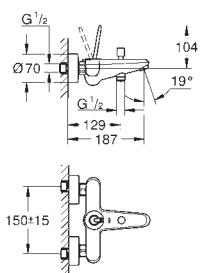

23 431 000

chrom

334,00

23 431 LSO

měsíční bílá/chrom

435,00

Eurodisc Joy

Páková vanová baterie, DN 15

montáž na stěnu
kovová ovládací páka
GROHE SilkMove Joystick cartridge
GROHE StarLight chromový povrch
automatické přepínání: vana/sprcha
perlátor
integrovaná zpětná klapka ve výstupu
sprchy DN 15
S-přípojky
zajištěno proti zpětnému toku
doporučený minimální tlak vody 1,0 bar