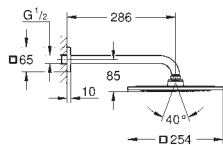

Cena (EUR)

26 070 000

chrom

515,00

Rainshower F-Series 10" 254 x 254
Set s hlavovou sprchou 275 mm, 1 proud

set obsahuje:
hlavová sprcha Rainshower F-Series 254 (27 285 000)
Materiál: kov
sprchový proud
Rain
sprchové rameno Rainshower 275 mm (27 488 000)
GROHE EcoJoy 9,5 l/min omezovač průtoku
GROHE DreamSpray perfektní vodní paprsky
GROHE StarLight chromový povrch
GROHE SpeedClean - odstranění
vodního kamene přetřením
vhodné pro průtokové ohřivače vody
doporučený minimální tlak vody 1,0 bar