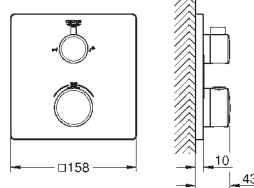

Grotherm

Termostatická baterie pro 2 výstupy s integrovaným uzavíracím/přepínacím ventilem

sada pro kompletní instalaci pomocí podomítkového tělesa
GROHE Rapido SmartBox 35 600 000
kompaktní kartuše GROHE TurboStat s voskovým termočlánkem
GROHE StarLight chromový povrch
kování GROHE QuickFix s krytým těsněním a upevňovacími prvky
kovový panel s možností dodatečného upevnění polohy až o 6°
natištěné symboly pro sprchovou a vanovou výpusť
GROHE SafeStop bezpečnostní tlačítko na 38°C
Volitelný omezovač teploty GROHE SafeStop Plus na úrovni 43°C / 46°C
GROHE AquaDimmer, integrovaný uzavírací/přepínací ventil
průtok: výstup B = 27 l/min, výstup C = 30 l/min
bez podomítkového tělesa

35 600 000

GROHE Rapido SmartBox univerzální vestavbové těleso

92,00

34 728 000

chrom

695,00