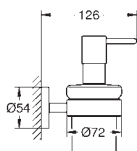

40 448 001 N	chrom	39,16
40 448 DC1 N	supersteel	54,58
40 448 EN1 N	kartáčovaný nikel	62,49

Essentials

Dávkovač tekutého mýdla s držákem

materiál: sklo / kov
objem nádoby 160 ml
set obsahuje:
držák (40 369 001)
dávkovač (40 394 001)
skryté upevnění
GROHE StarLight chromový povrch
vhodné pro šroubování (obsahuje šrouby a hmoždinky) a lepení
(lepidlo 40 915 000 je nutné objednat zvlášť)