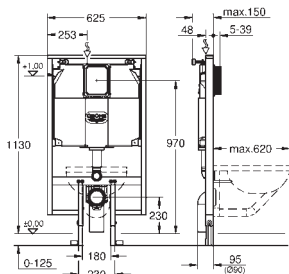

GROHE RAPID SL PRO WC

Objedn. číslo

Barva

Cena (EUR)

38 994 000

354,00

Rapid SL

Modul pro WC s nádržkou 80 mm, stavební výška 1.13 m

šířka elementu 0.62 m

pro malé, úzké koupelny

pro předstěnovou montáž nebo montáž do lehké příčky

ocelový rám, práškové lakování, samonosný

pro obložení sádkokartonem, kompletně předmontováno

pevné objektové přípojky

rychlé nastavení, uzamykatelné

upevňovací materiál

certifikováno TÜV

2 úchyty pro WC

upevnění keramiky

rozeč šroubů 180/230 mm

PP odpadní koleno Ø 90 mm

hloubkově nastavitelné

PP redukce Ø 90/110 mm

přívodní a odpadní souprava

splachovací nádržka 80 mm, 6 - 9 l

nastaveno z výroby na 6 l - 3 l

pneumatický odtokový ventil nabízí 3 režimy chodu: 2-činné splachování, anebo

start/stop a nebo nepřerušitelné (pouze start)

přípojka vody shora nebo zezadu

skupina armatur I - nízká hlučnost

izolováno od kondenzující vody

přívod vody 1/2" a posuvné uložení připojení flexi hadice

pro instalaci není třeba nářadí

kontrolní hřídele včetně ochrany

během fáze výstavby

používat vertikálně

včetně nástěnných držáků 38 558 00M pro montáž na stěnu

38 995 000

428,00