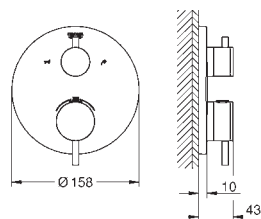

Objedn. číslo Barva Cena (EUR)

24 138 003	chrom	717,00
24 138 DC3	supersteel	979,00
24 138 GL3	Cool Sunrise	1 050,00
24 138 DA3	Warm Sunset	1 050,00
24 138 AL3	kartáčovaný Hard Graphite	1 110,00

Atrio
Termostatická baterie pro 2 výstupy s integrovaným uzavíracím/přepínacím ventilem

sada pro kompletní instalaci pomocí podomítkového tělesa
GROHE Rapido SmartBox 35 600 000
kompaktní kartuše GROHE TurboStat s voskovým termočlánkem
GROHE StarLight chromový povrch
kování GROHE QuickFix s krytým těsněním a upevňovacími prvky
kovový panel s možností dodatečného upevnění polohy až o 6°
natištěné symboly pro sprchovou a vanovou výpusť
GROHE SafeStop bezpečnostní tlačítko na 38°C
Volitelný omezovač teploty GROHE SafeStop Plus na úrovni 43°C / 46°C
GROHE AquaDimmer, integrovaný uzavírací/přepínací ventil
kovové kohouty
průtok: výstup B = 27 l/min, výstup C = 30 l/min
bez podomítkového tělesa

35 600 000		92,00
GROHE Rapido SmartBox univerzální vestavbové těleso