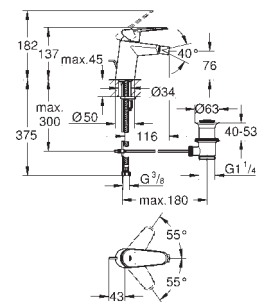

33 244 002

chrom

187,00

Eurodisc Cosmopolitan Páková bidetová baterie, DN 15, velikost S

keramická kartuše s technologií
GROHE SilkMove 35 mm
variabilně nastavitelný omezovač průtoku
nastavitelné min. množství 2,5 l/min

GROHE StarLight chromový povrch
GROHE QuickFix Plus instalační systém
s centrovací podporou
kloubový perlátor
odtoková souprava DN 32
flexi připojovací hadičky
doporučený minimální tlak vody 1,0 bar
omezovač teploty na objednávku (46 375)
skupina armatur I, přezkoušeno dle DIN 4109