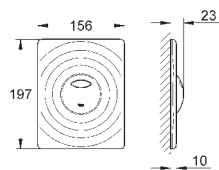

GROHE SPLACHOVACÍ TLAČÍTKA K WC

Objedn. číslo

Barva

Cena (EUR)

38 861 000

chrom

79,00

Surf

Splachovací tlačítko

pro 2-činné splachování, a nebo funkci start/stop

pro pneumatický odtokový ventil AV1

horizontální a vertikální montáž

156 x 197 mm

vyrobená z ABS

GROHE StarLight chromový povrch

GROHE EcoJoy technologie pro nízkou

spotřebu vody a perfektní průtok