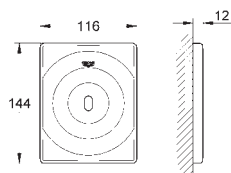

GROHE ELEKTRONICKÉ OVLÁDÁNÍ PRO PISOÁR

Objedn. číslo

Barva

Cena (EUR)

37 336 001

chrom

577,00

Tectron Surf

Infračervená elektronika pro pisoár

s infračerveným senzorem pro potřeby monitoringu stavu, konfigurace a potřeby servisu s trafem 100-230 V, 50-60 Hz, 6 V kartuše s magnetickým ventilem a sítkem na zachytávání nečistot čelní tlačítko 116 x 144 mm průtokový tlak min. 0,5 bar provozní tlak max. 10 barů infračervené ovládání

7 přednastavených programů:

automatické proplachování

režim čištění

mezi-spláchnutí zap/vyp

další funkce a precizní nastavení prostřednictvím dálkového ovladače 36 407

nastavitelná doba průtoku rukou nebo dálkovým ovladačem

montážní set

pro Rapido U

certifikace CE

37 337 001

chrom

577,00