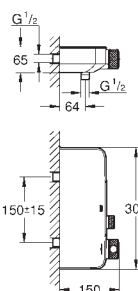

34 719 000

chrom

389,00

Grontherm SmartControl

Termostatická sprchová baterie, DN 15

montáž na stěnu
GROHE CoolTouch ochrana proti opaření
GROHE StarLight chromový povrch
GROHE SafeStop bezpečnostní tlačítko na 38°C
Volitelný omezovač teploty GROHE SafeStop Plus na úrovni 43°C
kompaktní kartuše GROHE TurboStat s voskovým termočlánkem
GROHE ProGrip s rýhovanou strukturou
SmartControl tlačítko ON-OFF, ovládání proudu
od EcoJoy do plného proudu Full Flow
integrovaná přihrádka GROHE EasyReach
výstup sprchy dole DN 15
vestavěné jednosměrné ventily a zachytávače nečistot
zajištěno proti zpětnému toku