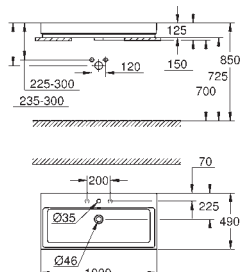

39 475 00H N

alpská bílá

379,00

Cube Ceramic
Umyvadlo na desku 100 cm

glazurovaná zadní strana
s 1 otvorem připraveným a 2 otvory předpřipravenými
s přepadem
1000 x 490 mm
včetně montážní sady
glazovaná hladká keramika
PureGuard zářivě bílá keramika s antibakteriálními
ionty zabraňujícími růstu bakterií
10 ks na paletě