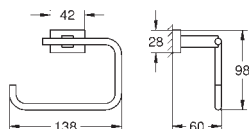

Vanové madlo

Materiál: kov
392 mm (funkční délka 340 mm)
skryté upevnění
GROHE StarLight chromový povrch

40 507 001 N

chrom

32,08

Essentials Cube

Držák toaletního papíru

Materiál: kov
bez krytu
skryté upevnění
GROHE StarLight chromový povrch