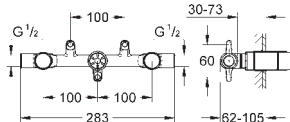

20 192 000

chrom

753,00

dtto, rozpětí 220 mm

32 706 000

266,00

Univerzální podomítkové těleso
pro tříťvorovou umyvadlovou baterii
k vestavbě do stěny
bez montážních dílů
Montážní hloubka 30 - 75 mm
mosaz DR nekorodující
montážní šablona