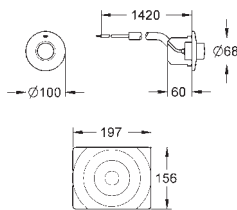

Pneumatické ovládání

GROHE StarLight chromový povrch
ruční-dálkové ovládání
tlačítkové ovládání s rozetou Ø 100 mm
horizontální a vertikální montáž
ovládací tlačítko Surf 156 x 197 mm
pneumatická hadička 1,50 m

37 060 000

chrom

99,00