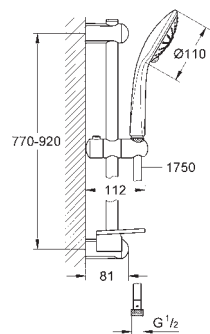

27 226 001

chrom

120,00

27 226 DC1

supersteel

194,00

27 226 BE1

leštěný nikel

192,00

27 226 EN1

kartáčovaný nikel

203,00

27 226 GL1

Cool Sunrise

192,00

27 226 GN1

kartáčovaný Cool Sunrise

203,00

27 226 DA1

Warm Sunset

192,00

27 226 DL1

kartáčovaný Warm Sunset

203,00

27 226 A01

Hard Graphite

192,00

27 226 AL1

kartáčovaný Hard Graphite

203,00

Euphoria 110 Massage

Sprchový set s tyčí, 3 proudy

set obsahuje:

- ruční sprcha Massage (27 221)
- sprchová tyč 900 mm (27 500)
- Silverflex sprchová hadice 1 750 mm (28 388 000)
- **GROHE EasyReach** polička (27 596)
- **GROHE DreamSpray** perfektní vodní paprsky
- GROHE StarLight chromový povrch
- **GROHE SprayDimmer** - snadné přepínání mezi sprchovými proudy
- **GROHE QuickFix** (horní držák nastavitelný pro přizpůsobení existujících otvorů)
- **GROHE SpeedClean** - odstranění vodního kamene přetřením
- **Vnitřní WaterGuide** pro delší životnost
- **Twistfree** - zabraňuje zkroucení sprchové hadice
- vhodné pro průtokové ohřivače vody
- doporučený minimální tlak vody 1,0 bar