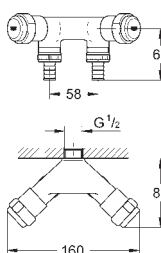

41 022 000

chrom

106,00

Originální WAS dvojitý ventil „jednoduchý“ DN 15
montáž na stěnu
mazivová komora 1/2" pro uzavíratelné připojení hadice
zpětná klapka typu EB
zajištěno proti zpětnému toku
GROHE StarLight chromový povrch
pro kombinaci s provzdušňovacím ventilem typu HB 41 239 000