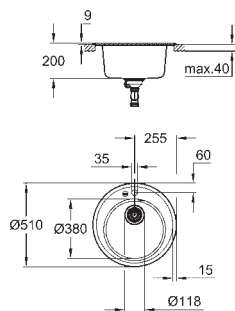

31 656 AT0 N
31 656 AP0 N

granitová šedá
granitová černá

162,49
162,49

K200

Kompozitní dřez

model: K200 50-C 51 1.0

typ montáže: standardní

materiál: křemenný kompozit

GROHE Whisper speciální izolační vrstva

minimální velikost skříňky: 500 mm

rozměr: Ø 510 mm

velikost sektoru dřezu: Ø 380 x 200 mm

vnitřní průměr sektoru Ø 380

GROHE QuickFix rychlomontážní systém

velikost výřezu: Ø 490 mm

výtok: automatický odtok s krytem

příslušenství obsahuje: automatický odtok s krytem, sítko na nečistoty, množství upevňovacích prvků (standardní instalace): 3