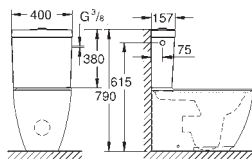

39 578 000 N

alpská bílá

159,00

Essence
Splachovací nádrž
boční výpust
včetně splachovacího setu GROHE AV1
duální splachování 4,5/3 l
včetně montážní sady
glazovaná hladká keramika
24 ks na paletě