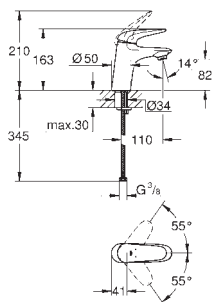

23 715 003

chrom

123,00

Eurostyle
Páková umyvadlová baterie DN 15, velikost S
jednootvorová montáž
kovová páka
keramická kartuše s technologií
GROHE SilkMove 35 mm
variabilně nastavitelný omezovač průtoku
s omezovačem teplot
GROHE StarLight chromový povrch
GROHE EcoJoy perlátor 5,7 l/min
GROHE QuickFix rychlomontážní systém
hladké tělo
flexi přípojovací hadičky