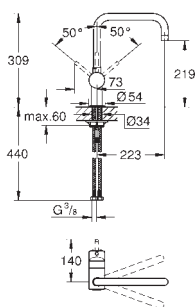

GROHE QuickFix rychlomontážní systém

doporučený minimální tlak vody 1,0 bar

GROHE MINTA / MINTA SMARTCONTROL / MINTA TOUCH

Objedn. číslo

Barva

Cena (EUR)

30 348 001 chrom 301,00

Minta
Páková dřezová baterie, DN 15
C - výpusť
jednootvorová montáž
keramická kartuše 46 mm s technologií
GROHE SilkMove
GROHE StarLight chromový povrch
GROHE EasyDock
vytahovací sprška Dualní
přepínání: perlátor/SpeedClean sprchový proud
variabilně nastavitelný omezovač průtoku
otočná výpusť
úhel otočení 360°
kratší páka (71 mm)
integrovaná zpětná klapka
zajištěno proti zpětnému toku
flexi přípojovací hadičky
GROHE QuickFix rychlomontážní systém
doporučený minimální tlak vody 1,0 bar