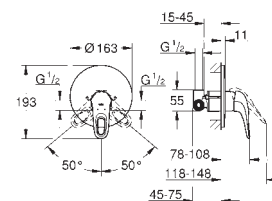

33 635 003

chrom

175,00

Eurostyle

Páková sprchová baterie, DN 15

k vestavbě do stěny
keramická kartuše 46 mm s technologií

GROHE SilkMove

GROHE StarLight chromový povrch
GROHE QuickFix skryté upevnění

set obsahuje:

montážní set
(19 507 003)
s podomítkovým tělesem
variabilně nastavitelný omezovač průtoku
kovová páka
těsnění rozety a šroubů
kovová nástěnná rozeta
omezovač teploty na objednávku (46 308)