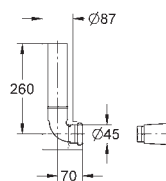

43 908 000

Podomítková splachová trubka
komplet k zabudování splachovací
nádrže do stěny
s polystyrenovou izolací a ochrannou
zátkou
délka 280 mm

32,00