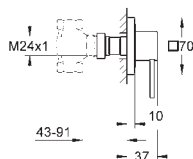

Objedn. číslo Barva Cena (EUR)

19 384 000 chrom 147,00

Allure
Vrchní díl podomítkového ventilu
s pákovým ovládním
sada pro kompletní instalaci pomocí podomítkového tělesa
29 032 000
35 028 000
nastavitelná hloubka zabudování
43 - 91 mm
kovová rozeta
bez podomítkového tělesa
GROHE StarLight chromový povrch

35 028 000 148,00
GROHE Rapido C těleso pro ovladač průtoku

29 032 000 35,00