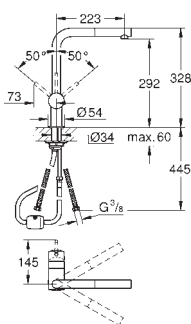

32 168 000	chrom	282,00
32 168 DC0	supersteel	367,00

Minta

Páková dřezová baterie, DN 15

L-výpust'
jednootvorová montáž
GROHE StarLight povrch
keramická kartuše 46 mm s technologií
GROHE SilkMove
vytahovací perlátor
variabilně nastavitelný omezovač průtoku
otočná výpust'
úhel otočení 360°
integrováné zpětné klapky
zajištěno proti zpětnému toku
flexi připojovací hadičky
GROHE QuickFix rychlomontážní systém