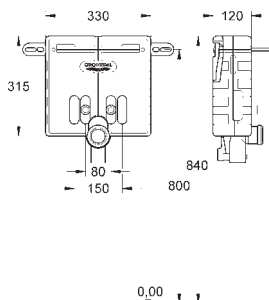

Uniset
Modul pro umyvadlo, pro stojánkovou baterii

odhlučněný EPS-modul pro obezdění, s
uzavřeným povrchem
kolejnicový adaptér pro upevnění modulu
pro jednotlivou nebo řadovou montáž
upevňovací příslušenství pro jednotlivou
montáž
výškově nastavitelné přípojky pro armatury
a odpad
úchyty pro umyvadlo
rozeč šroubů 280 mm
HT-odpadní koleno DN 15
těsnění Ø 32 mm
2 přípojky pro armatury DN 15
upevňovací materiál pro umyvadlo
pro předstěnovou instalaci prosím objednejte nosnou opěrku 37 304 000 (je nutné
objednat zvlášť)