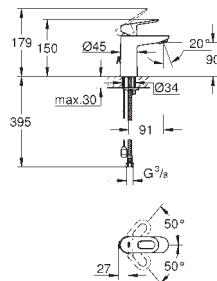

23 336 000

chrom

74,00

BauLoop
Páková umyvadlová baterie DN 15, velikost S
jednootvorová montáž
kovová ovládací páka
GROHE Longlife 28 mm keramická kartuše
GROHE StarLight chromový povrch
GROHE EcoJoy perlátor 5,7 l/min
GROHE QuickFix rychlomontážní systém
spouštěcí řetěz se závažím
flexi přípojovací hadičky