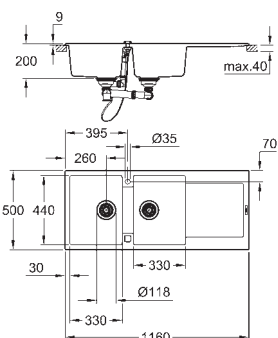

GROHE QuickFix rychlomontážní systém

oboustranná montáž dřezu

velikost výřezu: 980 x 480 mm

výtok: automatický odtok s krytem

příslušenství obsahuje: automatický odtok s krytem, sítko na nečistoty,

množství upevňovacích prvků (standardní instalace): 12