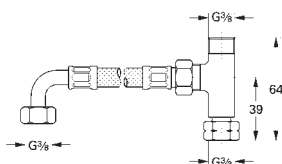

47 533 000

chrom

41,00

Grotherm Micro

Přípojovací set

pro Grotherm Micro
set obsahuje:
přípojnou matkou DN 10
T-kus
2 výstupy s vnějším závitem DN 10
flexi přípojná hadička
přípojně matky
GROHE StarLight chromový povrch