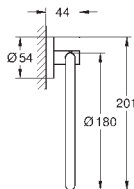

40 365 001 N	chrom	21,24
40 365 DC1 N	supersteel	29,58
40 365 BE1 N	leštěný nikel	31,66
40 365 EN1 N	kartáčovaný nikel	33,74
40 365 GL1 N	Cool Sunrise	31,66
40 365 GN1 N	kartáčovaný Cool Sunrise	33,74
40 365 DA1 N	Warm Sunset	31,66
40 365 DL1 N	kartáčovaný Warm Sunset	33,74
40 365 A01 N	Hard Graphite	31,66
40 365 AL1 N	kartáčovaný Hard Graphite	33,74

Essentials

Držák na ručníky

Materiál: kov

skryté upevnění

GROHE StarLight chromový povrch

vhodné pro šroubování (obsahuje šrouby a hmoždinky) a lepení

(lepidlo 40 915 000 je nutné objednat zvlášť)