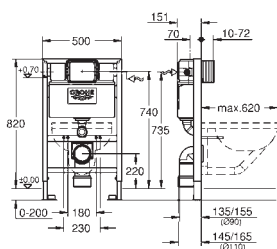

Rapid SL

**Modul pro WC, stavební výška 0.82 m
se splachovací nádrží 6 - 9 l**

pro předstěnovou montáž nebo montáž do lehké příčky
ocelový rám, práškové lakování, samonosný
pro obložení sádkkartonem, kompletně předmontováno
pevné objektové přípojky
rychlé nastavení, uzamykatelné
upevňovací materiál
certifikováno TÜV
2 úchyty pro WC
upevnění keramiky
rozeč šroubů 180/230 mm
PP odpadní koleno Ø 90 mm
hloubkově nastavitelné
redukce Ø 90/110 mm
přívodní a odpadní souprava

splachovací nádrž 6 - 9 l obsahuje následující funkce:
pneumatický odtokový ventil nabízí 3 režimy chodu: 2-činné splachování, anebo
start/stop a nebo nepřerušitelné (pouze start)

ovládání zepředu nebo shora

přívod vody zleva / zprava nebo zezadu
skupina armatur I - nízká hlučnost
izolováno od kondenzující vody
přípojka vody DN 15 s integrovaným rohovým ventilem
a šroubovým spojem bez použití nářadí
zakrátitelná revizní šablona
nástěnný držák 38 558 00M pro montáž na zeď je nutné objednat zvlášť
revizní otvor 40 950 000 pro malá ovládací tlačítka
je nutné objednat zvlášť