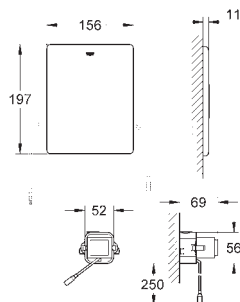

GROHE RAPID SL PRO ZDRAVOTNĚ POSTIŽENÉ

Objedn. číslo

Barva

Cena (EUR)

38 759 SD0

nerez ocel, kartáčovaná

972,00

Rádiová elektronika

pro WC
přijímač 868,4 MHz
pro nosné lišty pro handicapované s rádiovým vysílačem Hewi, Keuco, Lehnen, Normbau, Pressalit, AMS, Deubad, Erlau, FRELU, FSB
pro splachovací nádrž GD 2, pro splachovací nádržku 6 l podomítkové, čelní tlačítko 156 x 197 mm
servomotor
s trafem 100-230 V, 50-60 Hz, 6 V
nastavení objemu vody při splachování
nastavení splachování
možné nastavit interval splachování 72 h
s prodlužovacím kabelem, délka 3.00 m,
pro připojení transformátoru a elektroniky
certifikace CE

38 934 SD0

nerez ocel, kartáčovaná

592,00