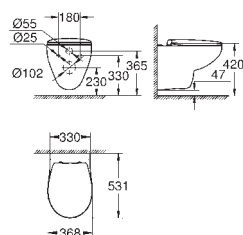

**Bau Ceramic
Závěsné WC**

WC sedátko a poklop
pro podomítkové nádrže
hluboké splachování
otevřený splachovací kruh
zadní odpad
objem spláchnutí 6/3 l
glazovaná hladká keramika
12 ks na paletě

39 495 000 N

alpská bílá

141,00