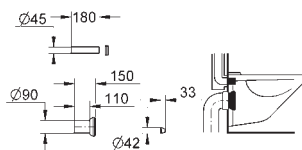

37 311 K00

černá

Přívodná a odvodná souprava pro WC

pro závěsné WC
prodloužení trubky Ø 45 mm
odpadová manžeta Ø 90 mm
délka 150 mm
kryt úchyty pro WC

15,50