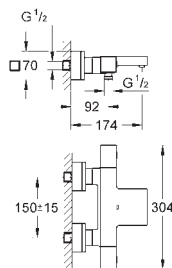

GROHE GROHTHERM CUBE

Objedn. číslo

Barva

Cena (EUR)

TERMOSTATICKÉ
BATERIE

34 497 000

chrom

522,00

Grotherm Cube

Termostatická vanová baterie, DN 15

montáž na stěnu

GROHE StarLight chromový povrch

GROHE SafeStop bezpečnostní tlačítko na 38°C

Volitelný omezovač teploty GROHE SafeStop Plus na úrovni 43°C

kompaktní kartuše GROHE TurboStat s voskovým termočlánkem

integrovaný uzávěr smíšené vody

GROHE AquaDimmer Eco se združenou funkcí:

- integrovaný GROHE EcoButton (úsporné tlačítko pro úsporné sprchování)

regulace průtoku

přepínání: vana/sprcha

výstup sprchy dole DN 15

GROHE XL Waterfall

nastavení průtoku

integrované zpětné klapky

zachytávač nečistot

zajištěno proti zpětnému toku

skryté S-připojky

GROHE EcoJoy technologie pro nízkou

spotřebu vody a perfektní průtok

18 700 000

daVinci saténová bílá

45,00