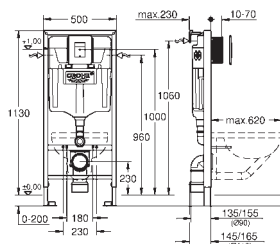

nástěnný držák 38 558 00M pro montáž na zeď je nutné objednat zvlášť
revizní otvor 40 911 000 pro malá ovládací tlačítka
je nutné objednat zvlášť

GROHE RAPID SL PRO WC

Objedn. číslo

Barva

Cena (EUR)

38 827 000