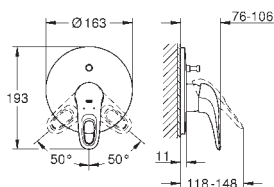

Objedn. číslo

Barva

Cena (EUR)

19 506 LS3

měsíční bílá/chrom

216,00

Eurostyle

Páková vanová baterie

sada pro kompletní instalaci pomocí podomítkového tělesa
35 501 000
bez podomítkového tělesa
kovová páka
GROHE StarLight chromový povrch
GROHE QuickFix skryté upevnění
automatické přepínání: vana/sprcha
těsnění rozety a šroubů
kovová nástěnná rozeta