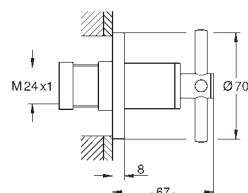

19 069 003

chrom

106,00

19 069 DC3

supersteel

144,00

19 069 GL3

Cool Sunrise

154,00

19 069 DA3

Warm Sunset

154,00

19 069 AL3

kartáčovaný Hard Graphite

166,00

Atrio

Vrchní díl podomítkového ventilu

pro GROHE podomítkový ventil 35 028 000 nebo 29 032 000
GROHE StarLight chromový povrch
nastavitelná hloubka zabudování
20 - 80 mm
šroubovací rozeta s utěsněním ke stěně
s křížovým kohoutkem