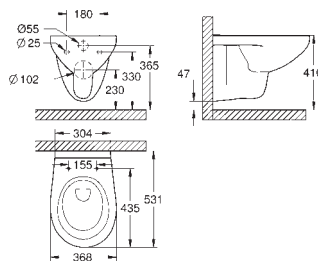

39 427 000 N

alpská bílá

72,00

**Bau Ceramic
Závěsné WC**

pro podomítkové nádrže
hluboké splachování
záchodová mísa bez okrajového splachovacího kruhu (rimless)
zadní odpad
objem spláchnutí 6/3 l
glazovaná hladká keramika
kompatibilní se sedátkem 39 492 000 (standardní) nebo 39 493 000 (soft close)
16 ks na paletě