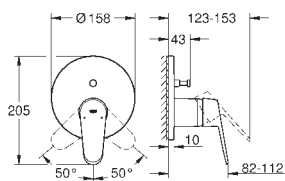

GROHE EURODISC JOY

Objedn. číslo

Barva

Cena (EUR)

24 056 002

chrom

189,00

Eurodisc Cosmopolitan

Páková baterie s 2směrným přepínačem

sada pro kompletní instalaci pomocí podomítkového tělesa

GROHE Rapido SmartBox 35 600 000

keramická kartuše 46 mm s technologií

GROHE SilkMove

GROHE StarLight chromový povrch

kování GROHE QuickFix s krytým těsněním a upevňovacími prvky

kovový panel s možností dodatečného upevnění polohy až o 6°

kovová ovládací páka

automatický 2směrný přepínač

průtok: výstup B = 27 l/min, výstup C = 27 l/min

bez podomítkového tělesa

35 600 000

92,00

GROHE Rapido SmartBox univerzální vestavbové těleso