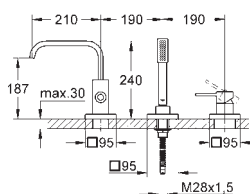

19 316 000

chrom

1 350,00

**Allure
páková vanová tříotvorová kombinace**

pro montáž pod okraj vany

GROHE StarLight chromový povrch

instaluje se na těleso 33 339 000

bez podomítkového tělesa

set obsahuje:

ovládacího prvku pákové baterie,

vanová vpusť s automatickým přepínáním

vana/sprcha

ruční sprcha Sena (28 034)

kovová sprchová hadice 2000 mm

doporučený minimální tlak vody 1,0 bar