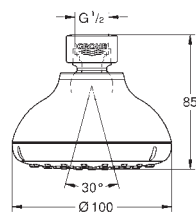

Tempesta 100

Hlavová sprcha s jedním proudem

Rain

kulový kloub s úhlem otočení +/-20 °

GROHE EcoJoy omezovač průtoku 5,7 l/min

GROHE DreamSpray perfektní vodní paprsky

GROHE StarLight chromový povrch

GROHE SpeedClean - odstranění
vodního kamene přetřením

Vnitřní WaterGuide pro delší životnost

vhodné pro průtokové ohřivače vody

doporučený minimální tlak vody 1,0 bar

26 043 001

chrom

68,00