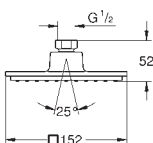

Euphoria Cube 150
Hlavová sprcha s jedním proudem

Rain

- 152 x 152 mm
- otočný kloub
- úhel otočení ± 12°
- přípojný závit DN 15
- **GROHE EcoJoy** 9,5 l/min omezovač průtoku
- **GROHE DreamSpray** perfektní vodní paprsky
- GROHE StarLight chromový povrch
- **GROHE SpeedClean** - odstranění vodního kamene přetřením
- **Vnitřní WaterGuide** pro delší životnost
- vhodné pro průtokové ohřívače vody
- doporučený minimální tlak vody 1,0 bar

27 892 000 chrom 207,00