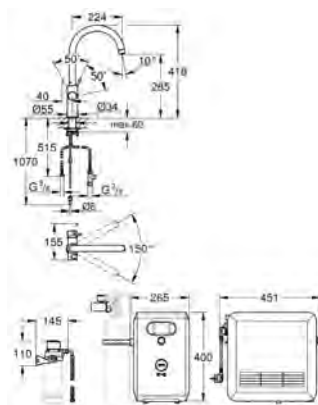

GROHE Blue filtr, CO₂ karbonizační lahev a čisticí kazeta nejsou součástí balení a

musí být objednány samostatně

vhodné fitry:

- filtr velikosti S, kapacita 600 litrů při 20° dKH (40 404 001)
- filtr velikosti M, kapacita 1500 litrů při 20° dKH (40 430 001)
- filtr velikosti L, kapacita 2500 L při 20° dKH (40 412 001)
- aktivní uhlíkový filtr, kapacita 3000 litrů (40 547 001)
- magnesionový filtr, kapacita 400 L při 17° dGH (40 691 001)

Systémové požadavky Apple

iPhone s iOS 9.0 nebo novějším

Systémové požadavky Android

smart phone s Androidem 4.3 nebo novějším

Mobilní zařízení a aplikace GROHE Ondus App *** nejsou součástí dodávky a musí být objednány samostatně prostřednictvím autorizovaného obchodu Apple Store / Store / iTunes nebo obchodu Google Play.

* Bluetooth značka a logo jsou registrované ochranné známky vlastněné Bluetooth SIG, Inc. a jakékoliv použití těchto značek společností Grohe je na základě licence. Ostatní ochranné známky a obchodní názvy jsou majetkem příslušných vlastníků.

** Apple, Apple logo, iPod, iPod Touch, iPhone a iTunes jsou ochranné známky společnosti Apple Inc., registrované v USA a dalších zemích. Apple není zodpovědné za funkci tohoto zařízení nebo jeho souladu s bezpečnostními a regulačními standardy.

*** Zdarma dostupné na iTunes app nebo obchodu Google Play.
vybaveno zpětným ventilem EA schváleným společností Belgaqua