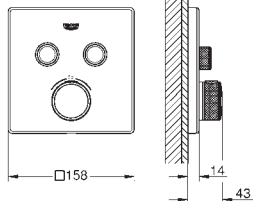

GROHE GROHTHERM SMARTCONTROL

Objedn. číslo

Barva

Cena (EUR)

29 156 LS0

měsíční bílá

728,00

Grotherm SmartControl

Termostat pro podomítkovou instalaci s 2 ventily

sada pro kompletní instalaci pomocí podomítkového tělesa

GROHE Rapido SmartBox 35 600 000

kovová rozeta s **GROHE QuickFix** (krytá rozeta s těsněním, skryté připevnění), nastavitelná 6°

GROHE StarLight povrch

SmartControl tlačítko ON-OFF, ovládání proudu od EcoJoy do plného proudu Full Flow

vyměnitelné symboly

kompaktní kartuše GROHE TurboStat s voskovým termočlánkem

GROHE ProGrip s rýhovanou strukturou

GROHE SafeStop bezpečnostní tlačítko na 38°C

Volitelný omezovač teploty GROHE SafeStop Plus na úrovni 43°C / 46°C

vestavěné jednosměrné ventily a zachytávače nečistot

výstupy mohou být spuštěny současně

krytka v provedení měsíční bílá

bez podomítkového tělesa

průtok:

výstup B = 24 l/min

výstup C = 26 l/min

výstup B+C = 29 l/min

35 600 000

92,00

GROHE Rapido SmartBox univerzální vestavbové těleso

29 157 LS0

měsíční bílá

775,00