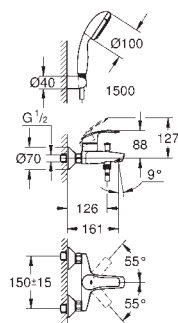

Objedn. číslo

Barva

Cena (EUR)

33 302 20A

chrom

147,00

Eurosmart

Páková vanová baterie, DN 15

montáž na stěnu

kovová ovládací páka

keramická kartuše s technologií

GROHE SilkMove 35 mm

s omezovačem teplot

GROHE StarLight chromový povrch

variabilně nastavitelný omezovač průtoku

automatické přepínání: vana/sprcha

perlátor

integrovaná zpětná klapka ve výstupu

sprchy DN 15

S-přípojky

kovové nástěnné rozety

zajištěno proti zpětnému toku

se sprchovou soupravou

set obsahuje:

ruční sprcha Tempesta 100, 1 proud, 9,5 l/min (27 923)

nástěnný držák sprchy (28 605)

sprchová hadice Relexaflex

1500 mm DN 15 x DN 15 (28 151)

33 303 002

chrom

168,00