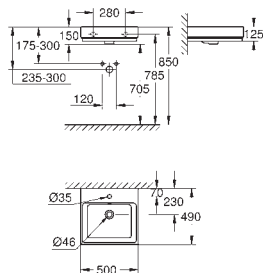

39 474 00H N

alpská bílá

167,00

Cube Ceramic
Umyvadlo 50 cm

závěsné
s 1 otvorem připraveným a 2 otvory předpřipravenými
s přepadem
500 x 490 mm
glazovaná hladká keramika
PureGuard zářivě bílá keramika s antibakteriálními
ionty zabraňujícími růstu bakterií
18 ks na paletě