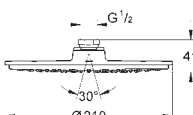

Rainshower Cosmopolitan 210

Hlavová sprcha s jedním proudem

Rain

začíná na 0,5 bar tlaku průtoku

bílá spodní část sprchy

Ø 210 mm

Materiál: kov

s otočným kloubem

otočný úhel ± 15°

přípojný závit DN 15

GROHE DreamSpray perfektní průtok

GROHE StarLight chromový povrch

GROHE SpeedClean - odstranění

vodního kamene pětřením

vhodné pro průtokové ohřivače vody

Používat tuto hlavovou sprchu se spojením s

ramenem 28 384, 28 497, 28 576 nebo 28 724!

27 134 000

chrom

138,00