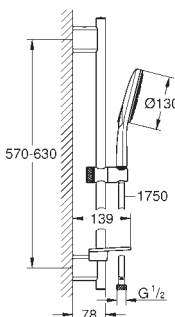

Rainshower SmartActive 130 Sprchový set s tyčí, 3 proudy

set obsahuje:

Rainshower SmartActive 130 ruční sprcha (26 544)

sprchová tyč 600 mm

s nástěnnými kovovými držáky

Silverflex sprchová hadice 1 750 mm (28 388 000)

GROHE EasyReach polička

GROHE DreamSpray perfektní vodní paprsky

GROHE StarLight chromový povrch

GROHE QuickFix Plus nastavitelná vzdálenost mezi držáky

pro přizpůsobení do stávajících otvorů

GROHE TileFix nastavitelná hloubka na horním a dolním držáku

GROHE SpeedClean - odstranění

vodního kamene přetřením

Vnitřní WaterGuide pro delší životnost

Twistfree - zabraňuje zkroucení

sprchové hadice

vhodné pro průtokové ohřivače vody

doporučený minimální tlak vody 1,0 bar

Dostupné od července 2020