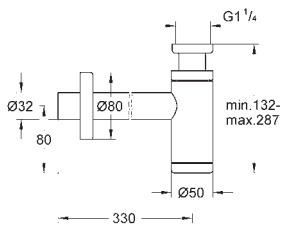

GROHE ODPADOVÉ SOUPRAVY

Objedn. číslo

Barva

Cena (EUR)

28 912 000
28 912 A00

chrom
Hard Graphite

221,00
272,00

Sifon DN 32
pro umyvadla
mosaz
(šroubovací uzávěr pro čištění)
velká nasouvací rozeta
GROHE StarLight chromový povrch