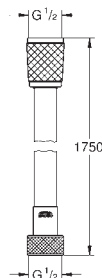

45 992 001 N

chrom

12,49

Relexaflex
Sprchová hadice 1750
1750 mm
hladký povrch pro snadné čištění
pevnost v tahu 500 N
tlaková odolnost až 5bar
tepelná odolnost 70°C
AntiFold ochrana proti zlomení
universální přípojka G 1/2" x 1/2"
GROHE StarLight chromový povrch
balení: 10 kusů

45 973 001 N
dtto, 1500 mm

chrom

10,83

45 971 001 N
dtto, 1250 mm

chrom

9,16