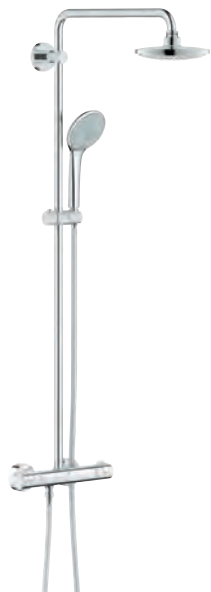

Twistfree - zabraňuje zkroucení

sprchové hadice

vhodné pro průtokové ohřivače od 18 kW

minimální průtok 7 l/min

volitelné příslušenství: GROHE EasyReach příhrádka (26 362)

SPRCHY /
SPRCHOVÉ
SYSTEMY

26 418 000