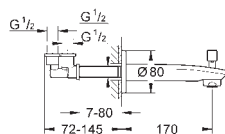

Eurostyle Cosmopolitan

Vanová vpust

montáž na stěnu

GROHE StarLight chromový povrch

perlátor

automatické přepínání: vana/sprcha

s podomítkovým spojovacím dílem

vnější závit DN 15

rozpětí 170 mm