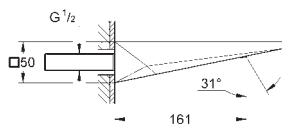

13 299 000

chrom

356,00

Allure Brilliant

Vanová vpusť

montáž na stěnu
GROHE StarLight chromový povrch
rozpětí 161 mm
vpusť s perlátorem