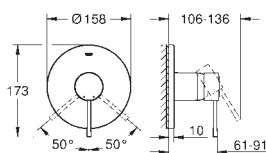

Essence

Páková sprchová baterie

sada pro kompletní instalaci pomocí podomítkového tělesa
GROHE Rapido SmartBox 35 600 000
keramická kartuše 46 mm s technologií
GROHE SilkMove
GROHE StarLight chromový povrch
kování GROHE QuickFix s krytým těsněním a upevňovacími prvky
kovový panel s možností dodatečného upevnění polohy až o 6°
kovová ovládací páka
průtok: výstup B nebo C = 30 l/min
bez podomítkového tělesa

35 600 000

GROHE Rapido SmartBox univerzální vestavbové těleso

92,00