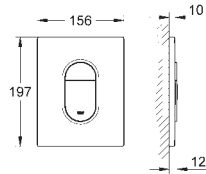

38 844 000	chrom	79,00
38 844 SH0	alpská bílá	64,00
38 844 P00	matný chrom	79,00

Arena Cosmopolitan Splachovací tlačítko

pro 2-činné splachování, a nebo funkci start/stop
pro pneumatický odtokový ventil AV1
vertikální montáž
156 x 197 mm
vyrobená z ABS
GROHE EcoJoy technologie pro nízkou
spotřebu vody a perfektní průtok
GROHE StarLight chromový povrch

38 858 000	chrom	79,00
38 858 SH0	alpská bílá	64,00
38 858 P00	matný chrom	79,00
dtto, horizontální instalace