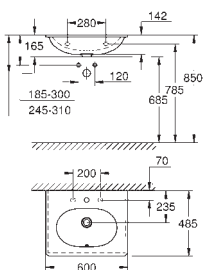

39 565 00H N

alpská bílá

169,00

**Essence
Závěsné umyvadlo 60 cm**

závěsné
s 1 otvorem připraveným a 2 otvory předpřipravenými
s přepadem na straně naproti kohoutku
600 x 485 mm
vhodné pro poloviční i plný podstavec
glazovaná hladká keramika
PureGuard zářivě bílá keramika s antibakteriálními
ionty zabraňujícími růstu bakterií
16 ks na paletě