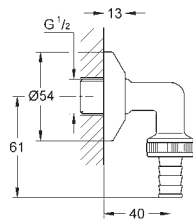

41 125 000

chrom

35,00

Originální WAS přípojné kolínko pro hadici DN 15

montáž na stěnu
zajištěno proti zpětnému toku
GROHE StarLight chromový povrch