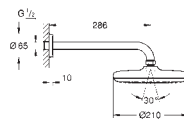

Grotherm

Sprchový set Perfect se sprchou Tempesta 210

set obsahuje:

sada Grotherm pro kompletní instalaci s přepínačem Aquadimmer (24 079)
univerzální podomítkové těleso GROHE Rapido SmartBox Universal, 1/2" (35 600)
hlavová sprcha Tempesta 210 9,5 l/min (26 410)
sprchové rameno Rainshower 286 mm (28 576 000)
ruční sprcha, nástěnný držák, přípojka do sprchové výpusťi a sprchová hadice k
objednání zvlášť