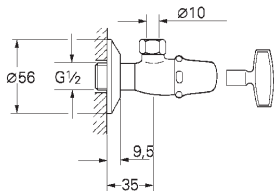

22 917 000

chrom

53,00

Atlanta
Rohový ventil, DN 15
nástěnná přípojka DN 15
výstupní závit DN 10
vršek na imbusový klíč
uzavřené víčko
kompresní maticí Ø 10 mm
označení neutrální
nasouvací rozeta
GROHE StarLight povrch