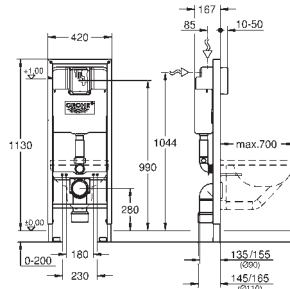

GROHE RAPID SL PRO ZDRAVOTNĚ POSTIŽENÉ

Objedn. číslo

Barva

Cena (EUR)

38 675 001

346,00

Rapid SL

Modul pro WC, stavební výška 1.13 m, šířka 0.42 m
se splachovací nádrží 6 l

pro WC o délce 70 cm

pro předstěnovou montáž nebo montáž do lehké příčky
ocelový rám, práškové lakování, samonosný
pro obložení sádkartonem, kompletně předmontováno
pevné objektové přípojky
upevňovací materiál
certifikováno TÜV
2 úchyty pro WC
upevnění keramiky
rozeč šroubů 180/230 mm
odpadní koleno Ø 90 mm
hloubkově nastavitelné
redukce Ø 90/110 mm
přívodní a odpadní souprava
pneumatický odtokový ventil nabízí 3 režimy chodu: 2-činné splachování, anebo start/stop a nebo nepřerušitelné (pouze start)
skupina armatur I - nízká hlučnost
izolováno od kondenzující vody
přípojka vody DN 15 s integrovaným rohovým ventilem
a šroubovým spojem bez použití nářadí
nástěnný držák 38 558 00M pro montáž na zeď je nutné objednat zvlášť
pro montáž opěrných madel pro tělesně postižené prosím objednejte nosník pro madla 38 559 001 (objednává se samostatně)

39 140 000

698,00