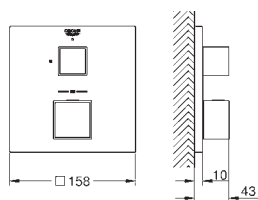

Grohtherm Cube

Termostatická baterie pro 1 výstup s uzavíracím ventilem

sada pro kompletní instalaci pomocí podomítkového tělesa
GROHE Rapido SmartBox 35 600 000
kompaktní kartuše GROHE TurboStat s voskovaným termočlánkem
GROHE StarLight chromový povrch
kování GROHE QuickFix s krytým těsněním a upevňovacími prvky
kovový panel s možností dodatečného upevnění polohy až o 6°

GROHE SafeStop bezpečnostní tlačítko na 38°C

Volitelný omezovač teploty GROHE SafeStop Plus na úrovni 43°C / 46°C
vestavěné jednosměrné ventily a zachytávače nečistot
keramický uzavírací ventil, 120°
průtok: výstup B = 27 l/min, výstup C = 30 l/min
bez podomítkového tělesa

35 600 000

92,00

GROHE Rapido SmartBox univerzální vestavbové těleso