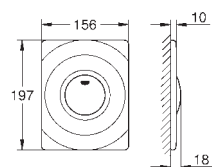

37 063 000
37 063 SH0

chrom
alpská bílá

34,00
48,00

Surf
Splachovací tlačítko
156 x 197 mm
rušná aktivace
tlačítkové ovládání
vyrobená z ABS
GROHE StarLight chromový povrch