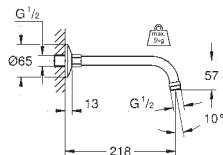

Materiál: kov
délka 142 mm
přípojný závit DN 15
Grandera rozeta
GROHE StarLight chromový povrch
vhodné pro všechny Grandera hlavové sprchy

27 406 000

chrom

60,00

Relexa
Sprchové raménko 218 mm

přípojný závit DN 15
rozpětí 218 mm
nasouvací rozeta
GROHE StarLight chromový povrch