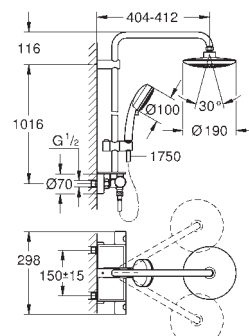

Euphoria System 190

Sprchový systém s termostatem na zeď

horizontální otočné sprchové rameno 390 mm

nástěnný termostat s aquadimmerem

umožňuje změnu mezi:

hlavová sprcha 190 s jedním proudem (27 370)

Rain

s otočným kloubem

otočný úhel $\pm 15^\circ$

ruční sprcha 100 se třemi proudy: GROHE Rain O², Rain, Massage (27 574)

výškově nastavitelná s kluzákem

GROHE EasyReach sprchová polička

Silverflex sprchová hadice 1 750 mm (28 388 000)

s omezovačem konstantního průtoku

9,5 l/min

GROHE EcoJoy technologie pro nízkou

spotřebu vody a perfektní průtok

kompaktní kartuše GROHE TurboStat s voskovým termočlánkem

GROHE SafeStop bezpečnostní tlačítko na 38°C

Volitelný omezovač teploty GROHE SafeStop Plus na úrovni 43°C

GROHE DreamSpray perfektní vodní paprsky

GROHE StarLight chromový povrch

GROHE SpeedClean - odstranění

vodního kamene přetřením

Vnitřní WaterGuide pro delší životnost

Twistfree - zabraňuje zkroucení

sprchové hadice

vhodné pro průtokové ohřivače od 18 kW

doporučený minimální tlak vody 1,0 bar