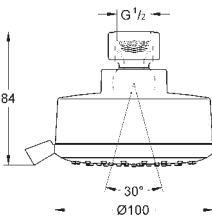

Tempesta Cosmopolitan 100

Hlavová sprcha 4 proudy

GROHE Rain O², Rain, Massage, Jet
kulový kloub s úhlem otočení +/-20 °
přípojný závit DN 15

GROHE EcoJoy omezovač průtoku 6,8 l/min

GROHE DreamSpray perfektní vodní paprsky

GROHE StarLight chromový povrch

GROHE SpeedClean - odstranění
vodního kamene přetřením

Vnitřní WaterGuide pro delší životnost

vhodné pro průtokové ohřivače vody

max. průtok 75 gpm (6.6 l/min)

doporučený minimální tlak vody 1,0 bar

27 591 001

chrom

68,00

dtto, s GROHE EcoJoy 9,5 l/min omezovač průtoku

26 051 001

chrom

55,00