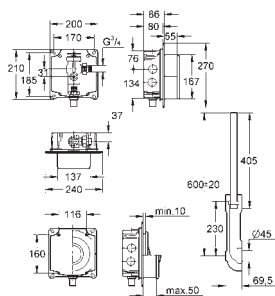

GROHE SPLACHOVACÍ PŘÍSLUŠENSTVÍ K WC

Objedn. číslo

Barva

Cena (EUR)

37 153 000

368,00

Tlakový splachovač

podomítkové
DN 20

předuzávěr

nastavitelný průtok **6 - 9 l**

použitelné od průtokového tlaku 1,2 - 5,0 barů
s nastavením splachovacího proudu
vestavbová souprava s průplachovým
obloukem

výškově nastavitelná splachovací trubka

Bez ovládání/ovládacího tlačítka

skupina armatur I - nízká hluchost