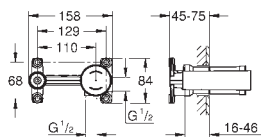

Objedn. číslo

Barva

Cena (EUR)

20 299 001

chrom

312,00

Essence
Umyvadlová tříotvorová baterie
L-Size

kovová ovládací páka
s keramickým vrškem DN 15, 90°
GROHE StarLight chromový povrch
GROHE EcoJoy perlátor 5,7 l/min
GROHE QuickFix rychlomontážní systém
GROHE AquaGuide nastavitelný perlátor
odtoková souprava DN 32
tlakové, flexi přípojné hadičky mezi
středním tělesem a bočními ventily
přípojná matka DN 15 x 10,5 mm

19 408 001

chrom

223,00

19 408 DC1

supersteel

313,00

19 408 BE1

leštěný nikel

335,00

19 408 EN1

kartáčovaný nikel

358,00

19 408 GL1

Cool Sunrise

335,00

19 408 GN1

kartáčovaný Cool Sunrise

358,00

19 408 DA1

Warm Sunset

335,00

19 408 DL1

kartáčovaný Warm Sunset

358,00

19 408 A01

Hard Graphite

335,00

19 408 AL1

kartáčovaný Hard Graphite

358,00

Essence

Umyvadlová dvouotvorová baterie, velikost M

montáž na stěnu
sada pro kompletní instalaci pomocí podomítkového tělesa
32 635 000
bez podomítkového tělesa
kovová rozeta
kovová ovládací páka
GROHE StarLight chromový povrch
GROHE EcoJoy perlátor 5,7 l/min
GROHE AquaGuide nastavitelný perlátor
rozeč 110 mm
rozpětí 183 mm

19 967 001

chrom

250,00

19 967 DC1

supersteel

353,00

19 967 BE1

leštěný nikel

378,00

19 967 EN1

kartáčovaný nikel

403,00

19 967 GL1

Cool Sunrise

378,00

19 967 GN1

kartáčovaný Cool Sunrise

403,00

19 967 DA1

Warm Sunset

378,00

19 967 DL1

kartáčovaný Warm Sunset

403,00

19 967 A01

Hard Graphite

378,00

19 967 AL1

kartáčovaný Hard Graphite

403,00

rozpětí 230 mm

23 571 000

258,00

Páková baterie DN 15, univerzální podomítkové těleso