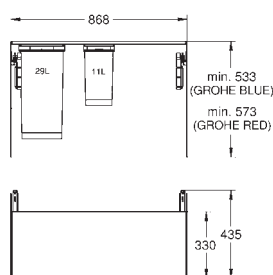

40 982 000 N

282,50

GROHE Blue
Vestavný odpadkový koš 90 cm, dělený, objem 11 / 29 l

typ instalace: boční stěna a čelní panel

mechanismus: vysouvací s tlumicí záložkou

dělení: 2 části, 1x 11 l, 1x 29 l

šířka skříně: 90 cm

výška instalace minimálně 533 mm, maximálně 573 mm

kompatibilní se systémy GROHE Blue Home, GROHE Blue Professional a GROHE Red, velikosti M a L