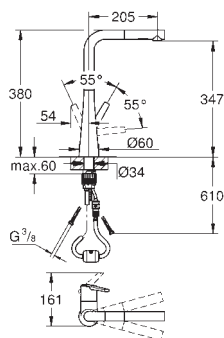

GROHE Zero vedení vody uvnitř - bez niklu a olova

GROHE ZEDRA / ZEDRA SMARTCONTROL / ZEDRA TOUCH

Objedn. číslo

Barva

Cena (EUR)

32 553 002
32 553 DC2

chrom
supersteel

429,00
558,00