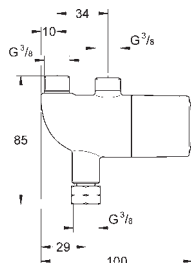

34 487 000

chrom

153,00

Grohtherm Micro

Ochrana proti opaření

Nastavení teploty 15-43° C (± 2° C)
Teplná dezinfekce bez opětovného nastavování teploty
přípojka pod převlečnou maticí DN 10
nahore vnější závit DN 10

GROHE TurboStat Termoprvek

GROHE StarLight chromový povrch
integrované zpětné klapky
sítko na nečistoty
bez řípojně sady
max. rozdíl tlaků 5:1
doporučený minimální tlak vody 1,0 bar