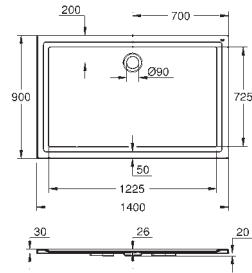

GROHE UNIVERZÁLNÍ SPRCHOVÉ VANIČKY

Objedn. číslo

Barva

Cena (EUR)

39 307 000 N

alpská bílá

286,00

Akrylová sprchová vanička 900 x 1400

Rozměry: 900 x 1400 mm

hloubka: 30 mm

materiál: akryl

průměr odpadního výstupu: 90 mm

doporučený GROHE odtokový set: 49 533 000 (vertikální) a 49 534 000

(horizontální), prodáváno samostatně

doporučené instalační materiály:

MEPA montážní rám SF (150181)

výškově nastavitelný EasyLift (150193)

nástěnná vodítka pro sprchové vaničky (190032)

těsnění (180040)

doporučen Poresta montážní set 17014415

20 ks na paletě

39 308 000 N

alpská bílá

246,00