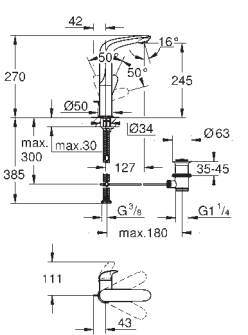

23 718 003

chrom

201,00

23 718 LS3

měsíční bílá/chrom

262,00

Eurostyle
Páková umyvadlová baterie DN15, Velikost L
jednootvorová montáž
kovová páka
s omezovačem teplot
GROHE StarLight chromový povrch
GROHE EcoJoy perlátor 5,7 l/min
GROHE QuickFix rychlomontážní systém
otočná litá výpusť
úhel otočení 360°
odtoková souprava DN 32