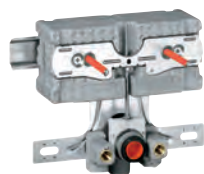

GROHE UNISSET RÁMY A PŘÍSLUŠENSTVÍ

Objedn. číslo

Barva

Cena (EUR)

37 578 001

188,00

Uniset

Modul pro bidet s EPS krytem

odhlučňný EPS-modul pro obezdění, s uzavřeným povrchem
kolejnicový adaptér pro upevnění modulu pro jednotlivou nebo řadovou montáž
nástěnná kolejnice s upevňovacím materiálem pro jednotlivou montáž
nosné úchyty pro bidet
výškově nastavitelné přípojky pro armatury a odpad
HT-odpadní koleno DN 15
těsnění Ø 32 mm
2 přípojky pro armatury, variabilní
upevňovací materiál pro bidet
pro předstěnovou instalaci prosím objednejte nosnou opěrku 37 304 000 (je nutné objednat zvlášť)

37 304 000

41,00