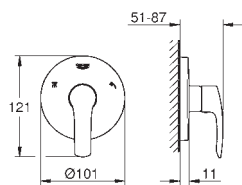

Objedn. číslo

Barva

Cena (EUR)

19 972 002

chrom

56,00

Eurosmart
5-směrný přepínač
pro použití s
(29 714 000, 29 708 000)
bez podomítkového tělesa
GROHE StarLight chromový povrch