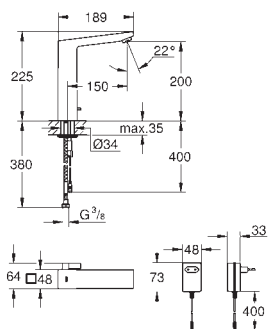

36 440 000

chrom

855,00

Eurocube E

Infračervená elektronická umyvadlová baterie DN 15 se směšovacím zařízením a nastavitelným omezovačem teploty

s infračerveným senzorem pro potřeby monitoringu stavu, konfigurace a potřeby servisu s trafem 100-230 V AC, 50-60 Hz, 6 V DC GROHE StarLight chromový povrch laminární regulátor proudu 5,7 l/min flexi připojovací hadičky jednosměrný ventil zachytávač nečistot integrovaný magnetický ventil GROHE QuickFix rychlomontážní systém 7 přednastavených programů: automatické proplachování tepelná desinfekce další funkce a precizní nastavení prostřednictvím dálkového ovladače 36 407 certifikace CE skupina armatur I, přezkoušeno dle DIN 4109 zajištění armatur IP 59K doporučený minimální tlak vody 1,0 bar

36 441 000

chrom

826,00