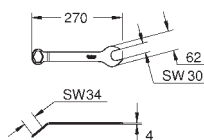

19 377 000

76,00

speciální klíč

30 mm pro montáž/demontáž nástěnných baterií s krytými přípojkami
34 mm pro montáž/demontáž GROHE termostatických kartuší