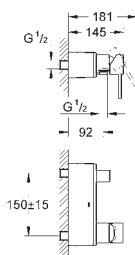

32 846 000

chrom

892,00

Allure
Páková sprchová baterie, DN 15

montáž na stěnu
keramická kartuše 46 mm s technologií
GROHE SilkMove
GROHE StarLight chromový povrch
systém napojení **GROHE QuickFix**
variabilně nastavitelný omezovač průtoku
výstup sprchy zepředu DN 15 s integrovanými
zpětnými klapkami
nástěnná montáž se skrytými přípojkami
zajištěno proti zpětnému toku
doporučený minimální tlak vody 1,0 bar