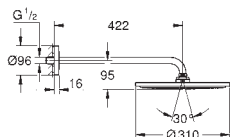

GROHE HLAVOVÉ SPRCHY

Objedn. číslo

Barva

Cena (EUR)

26 564 000

chrom

437,00

Rainshower Mono 310 Cube

Set s hlavovou sprchou 422 mm, 1 proud

set obsahuje:

hlavová sprcha Rainshower 310

sprchový proud

GROHE PureRain

sprchové rameno Rainshower, hranaté 422 mm (26 145 000)

GROHE EcoJoy 9,5 l/min omezovač průtoku

GROHE DreamSpray perfektní vodní paprsky

GROHE StarLight chromový povrch

GROHE SpeedClean - odstranění

vodního kamene přetřením

Vnitřní WaterGuide pro delší životnost

vhodné pro průtokové ohřivače vody

doporučený minimální tlak vody 1,0 bar

26 563 000

chrom

437,00

dtto, bez omezení průtoku

26 566 000

chrom

437,00

Rainshower Mono 310 Cube

Hlavová sprcha set stropní 142 mm, 1 proud

set obsahuje:

hlavová sprcha Rainshower 310

sprchový proud

GROHE PureRain

sprchové rameno Rainshower stropní 142 mm (27 485 000)

GROHE EcoJoy 9,5 l/min omezovač průtoku

GROHE DreamSpray perfektní vodní paprsky

GROHE StarLight chromový povrch

GROHE SpeedClean - odstranění

vodního kamene přetřením

Vnitřní WaterGuide pro delší životnost

vhodné pro průtokové ohřivače vody

doporučený minimální tlak vody 1,0 bar

26 565 000

chrom

437,00

dtto, bez omezení průtoku

26 256 000

chrom

795,00

Rainshower Cosmopolitan 400

Hlavová sprcha set stropní 142 mm, 1 proud

set obsahuje:

hlavová sprcha Rainshower Cosmopolitan 400 (28 778 000)

sprchový proud

Rain

sprchové rameno Rainshower stropní 142 mm (28 724 000)

GROHE DreamSpray perfektní vodní paprsky

GROHE StarLight chromový povrch

GROHE SpeedClean - odstranění

vodního kamene přetřením

vhodné pro průtokové ohřivače vody

doporučený minimální tlak vody 1,0 bar

26 257 000

chrom

560,00

Rainshower 310

Set s hlavovou sprchou 422 mm, 1 proud

set obsahuje:

Rainshower Cosmopolitan 310 hlavová sprcha (27 477 000)

sprchový proud

Rain