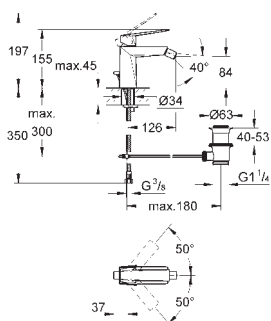

GROHE ALLURE BRILLIANT

Objedn. číslo

Barva

Cena (EUR)

23 117 000	chrom	717,00
23 117 DC0	supersteel	1 010,00
23 117 A00	Hard Graphite	1 080,00
23 117 AL0	kartáčovaný Hard Graphite	1 150,00

Allure Brilliant

Páková bidetová baterie, DN 15

Velikost M

jednotvorová montáž
keramická kartuše 28 mm s

GROHE SilkMove

omezovač teploty

GROHE StarLight chromový povrch

GROHE QuickFix rychlomontážní systém

kloubový perlátor

odtoková souprava DN 32

flexi připojovací hadičky