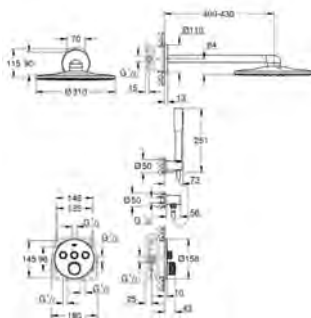

34 705 000 chrom 1 540,00

Grohtherm SmartControl

Sprchový systém s hlavovou sprchou Rainshower SmartActive 310

set obsahuje:

podomítková termostatická baterie se 3 ventily

Grohtherm SmartControl instalační set

(29 121 000)

GROHE Rapido SmartBox 35 600 000

Set hlavové sprchy Rainshower 310 SmartActive (26 475) obsahuje: hlavovou sprchu se 2 proudy, horizontální sprchové rameno 400 mm a vestavbové těleso (26 483 000)

Euphoria Cosmopolitan ruční sprcha Stick(27 367 000)

Sprchový nástěnný držák Rainshower (27 074 000)

Rainshower nástěnné kolínko DN 15, (27 057 000)

Sprchová hadice Silverflex 1 500 mm (28 364)