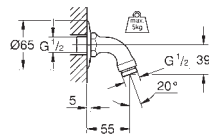

28 429 000

chrom

75,00

Relexa
Sprchové raménko 55 mm

přípojný závit DN 15
GROHE StarLight chromový povrch