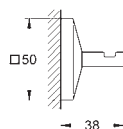

GROHE ALLURE BRILLIANT

Objedn. číslo

Barva

Cena (EUR)

40 498 000 N

chrom

87,49

Allure Brilliant
Háček na koupací plášť
Materiál: kov
skryté upevnění
GROHE StarLight chromový povrch

40 499 000 N

chrom

182,50