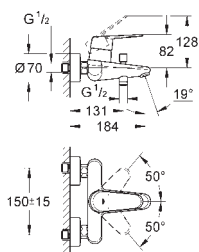

Eurodisc Cosmopolitan

Páková vanová baterie, DN 15

montáž na stěnu

kovová ovládací páka

keramická kartuše 46 mm s technologií

GROHE SilkMove

GROHE StarLight chromový povrch

variabilně nastavitelný omezovač průtoku

nastavitelné min. množství 2,5 l/min

automatické přepínání: vana/sprcha

perlátor, integrovaná zpětná klapka ve výstupu

sprchy DN 15

S-přípojky

zajištěno proti zpětnému toku

omezovač teploty na objednávku (46 308)

skupina armatur I, přezkoušeno dle DIN 4109