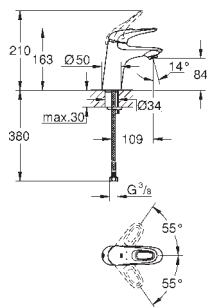

Objedn. číslo

Barva

Cena (EUR)

23 567 003

chrom

135,00

Eurostyle
Páková umyvadlová baterie DN 15, velikost S
jednootvorová montáž
kovová páka
keramická kartuše s technologií
GROHE SilkMove 35 mm
variabilně nastavitelný omezovač průtoku
s omezovačem teplot
GROHE StarLight chromový povrch
GROHE EcoJoy perlátor 5,7 l/min
GROHE QuickFix rychlomontážní systém
hladké tělo
flexi přípojovací hadičky