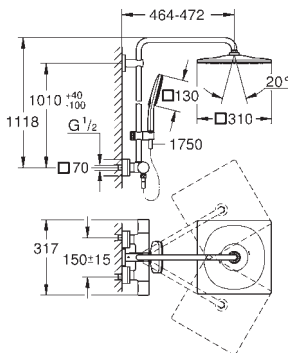

GROHE RAINSHOWER SMARTACTIVE SYSTEM

Objedn. číslo

Barva

Cena (EUR)

26 649 000

chrom

1 010,00

Rainshower SmartActive 310

Sprchový systém s termostatem na zeď

set obsahuje:

horizontální otočné sprchové rameno 450 mm

nástěnný termostat s aquadimmerem

umožňuje změnu mezi:

Rainshower 310 mono Cube hlavová sprcha (26 567)

s otočným kloubem

otočný úhel $\pm 15^\circ$

Rainshower 130 SmartActive Cube ruční sprcha (26 550)

výškově nastavitelná s kluzákem

s výkonnou rukojetí

Silverflex sprchová hadice 1 750 mm (28 388 000)

kompaktní kartuše GROHE TurboStat s voskovým termočlánkem

GROHE SafeStop bezpečnostní tlačítko na 38°C

Volitelný omezovač teploty GROHE SafeStop Plus na úrovni 43°C

GROHE CoolTouch ochrana proti opaření

GROHE DreamSpray perfektní vodní paprsky

GROHE One-Click Showering výběr proudů

jedním stiskem

GROHE StarLight chromový povrch

GROHE QuickFix (nastavitelný horní držák)

GROHE SpeedClean - odstranění

vodního kamene přetřením

vhodné pro průtokové ohřivače od 18 kW

minimální průtok 7 l/min

doporučený minimální tlak vody 1,0 bar

26 652 000

chrom

1 010,00

dtto, GROHE EcoJoy 9,5 l/min omezovač průtoku