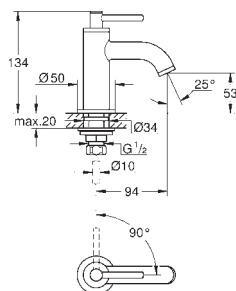

20 021 003	chrom	295,00
20 021 DC3	supersteel	413,00
20 021 AL3	kartáčovaný Hard Graphite	472,00

Atrio
Stojánkový ventil DN 15, velikost XS
vršek DN 15 - 90°
GROHE StarLight chromový povrch
GROHE EcoJoy 5,7 l/min perlátor s laminárním proudem
GROHE QuickFix rychlomontážní systém
perlátor
pevný výtok
flexi připojovací hadičky
s pákovým ovládáním