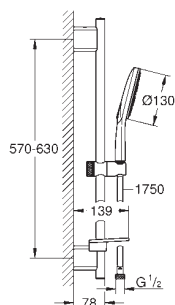

GROHE RAINSHOWER SMARTACTIVE

Objedn. číslo

Barva

Cena (EUR)

26 546 000

chrom

181,00

Rainshower SmartActive 130 Sprchový set s tyčí, 3 proudy

set obsahuje:

Rainshower SmartActive 130 ruční sprcha (26 544)
sprchová tyč 600 mm

s nástěnnými kovovými držáky

Silverflex sprchová hadice 1 750 mm (28 388 000)

GROHE EasyReach polička

GROHE DreamSpray perfektní vodní paprsky

GROHE StarLight chromový povrch

GROHE QuickFix Plus nastavitelná vzdálenost mezi držáky

pro přizpůsobení do stávajících otvorů

GROHE TileFix nastavitelná hloubka na horním a dolním držáku

GROHE SpeedClean - odstranění

vodního kamene přetřením

Vnitřní WaterGuide pro delší životnost

Twistfree - zabraňuje zkroucení

sprchové hadice

vhodné pro průtokové ohřivače vody

doporučený minimální tlak vody 1,0 bar

Dostupné od července 2020

26 575 000

chrom

182,00