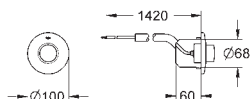

Pneumatické ovládání
GROHE StarLight chromový povrch
tlačítkové ovládání s rozetou Ø 100 mm
pneumatická hadička 1,50 m
bez krycí destičky

38 771 000

chrom

46,00