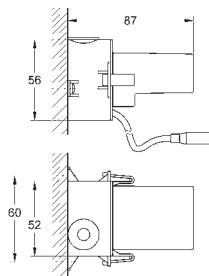

36 078 000

120,00

Zástrčka napájení 110 - 240 V
provozní napětí 6 V
délka kabelu 400 mm

65 790 000

127,00

Sítový adaptér 230 V
provozní napětí 6 V
délka kabelu 400 mm

47 727 000

36,00