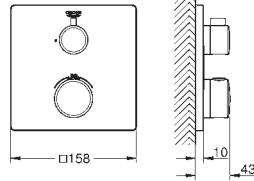

GROHE GROHTHERM TERMOSTATICKÉ BATERIE SE DVĚMA OVLADAČI

Objedn. číslo

Barva

Cena (EUR)

TERMOSTATICKÉ
BATERIE

24 078 000

chrom

408,00

Grotherm

Termostatická baterie pro 1 výstup s uzavíracím ventilem

sada pro kompletní instalaci pomocí podomítkového tělesa
GROHE Rapido SmartBox 35 600 000
kompaktní kartuše GROHE TurboStat s voskovým termočlánkem
GROHE StarLight chromový povrch
kování GROHE QuickFix s krytým těsněním a upevňovacími prvky
kovový panel s možností dodatečného upevnění polohy až o 6°
GROHE SafeStop bezpečnostní tlačítko na 38°C
Volitelný omezovač teploty GROHE SafeStop Plus na úrovni 43°C / 46°C
vestavěné jednosměrné ventily a zachytávací nečistot
keramický uzavírací ventil, 120°
průtok: výstup B = 27 l/min, výstup C = 30 l/min
bez podomítkového tělesa

35 600 000

GROHE Rapido SmartBox univerzální vestavbové těleso

92,00

24 079 000

chrom

454,00