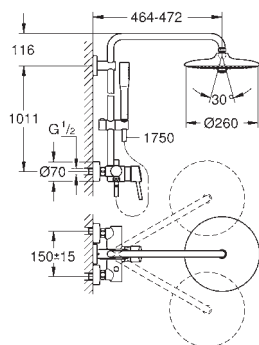

23 061 002

chrom

577,00

Euphoria Concetto System 260

Sprchový systém s jednopákovou baterií na omítku

set obsahuje:

horizontální otočné sprchové rameno 450 mm

Nástěnná sprchová baterie s přepínačem

umožňuje změnu mezi:

hlavová sprcha Euphoria 260 (26 457)

3 sprchové proudy:

Rain, SmartRain, Jet

s otočným kloubem

otočný úhel $\pm 15^\circ$

ruční sprcha Euphoria Cosmopolitan Stick (27 400 000)

sprchový proud: Rain

výškově nastavitelná s kluzákem

Silverflex sprchová hadice 1 750 mm (28 388 000)

GROHE EcoJoy 9,5 l/min omezovač průtoku

keramická kartuše 46 mm s technologií

GROHE SilkMove

GROHE DreamSpray perfektní vodní paprsky

GROHE StarLight chromový povrch

GROHE SpeedClean - odstranění

vodního kamene přetřením

Vnitřní WaterGuide pro delší životnost

Twistfree - zabraňuje zkroucení

sprchové hadice

vhodné pro průtokové ohřivače od 18 kW

minimální průtok 7 l/min

doporučený minimální tlak vody 1,0 bar