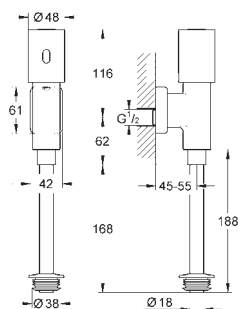

GROHE ELEKTRONICKÉ OVLÁDÁNÍ PRO PISOÁR

Objedn. číslo

Barva

Cena (EUR)

37 421 000

chrom

504,00

Tectron Rondo

Infračervená elektronika pro pisoár

s infračerveným senzorem pro potřeby monitoringu stavu, konfigurace a potřeby servisu
lithiová baterie 6V, typ CR-P2

životnost baterie: cca 7 let (150 spuštění denně)

kovové pouzdro

na omítku

průtokový tlak min. 0,5 bar

provozní tlak max. 10 barů

DN 15

s předuzávěrem

splachovací trubka s gumovým konektorem

vícetupňový ukazatel stavu baterie

7 přednastavených programů:

automatické proplachování

režim čištění

mezi-spláchnutí zap/vyp

další funkce a precizní nastavení prostřednictvím dálkového ovladače 36 407

nastavitelná doba průtoku rukou nebo dálkovým ovladačem

certifikace CE

37 427 000

chrom

385,00