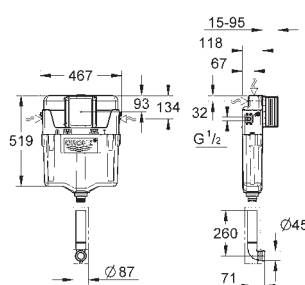

Splachovací nádržka

nastavitelný průtok **6 - 9 l**
nastaveno z výroby na 6 l - 3 l
pneumatický odtokový ventil nabízí 3 režimy chodu: 2-činné splachování, anebo start/stop a nebo nepřerušitelné (pouze start)
možnost dopojení přívodu vody
zleva/zprava/zezadu nebo shora
skupina armatur I - nízká hlučnost
izolováno od kondenzující vody
přípojka vody DN 15 s integrovaným rohovým ventilem
a šroubovým spojem bez použití nářadí
pro instalaci není třeba nářadí
kontrolní hřídele včetně ochrany
během fáze výstavby
pro vertikální nebo horizontální použití
splachovací trubka s izolací proti kondenzující vodě
upevňovací úchyty
Bez ovládání/ovládacího tlačítka
GROHE EcoJoy technologie pro nízkou
spotřebu vody a perfektní průtok
revizní otvor 40 911 000 pro malá ovládací tlačítka
je nutné objednat zvlášť