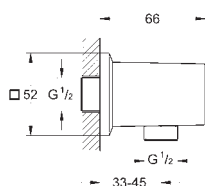

27 707 000	chrom	55,00
27 707 DC0	supersteel	78,00
27 707 A00	Hard Graphite	89,00
27 707 AL0	kartáčovaný Hard Graphite	94,00

Allure Brilliant
Nástěnné kolínko, DN 15
vnější závit
zajištěno proti zpětnému toku
Materiál: kov
GROHE StarLight chromový povrch