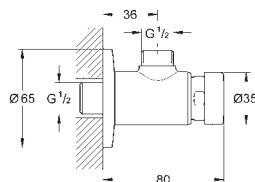

36 267 000

chrom

106,00

Euroeco Cosmopolitan T

Samouzávěrný sprchový ventil, DN 15

montáž na omítku

pro studenou nebo předem smíšenou vodu

označení modrá/červená

GROHE StarLight chromový povrch

3 nastavení času: krátký - střední - dlouhý (tovární nastavení:

střední), cca. 7, 15, 30 sec (v závislosti na tlaku)

rozeta

doporučený minimální tlak vody 1,0 bar