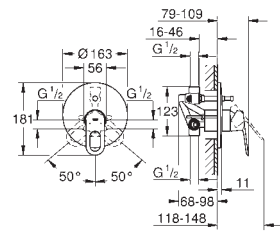

podomítkové těleso (33 964)

kovová ovládací páka

GROHE Longlife 46 mm keramická kartuše

GROHE StarLight chromový povrch

variabilně nastavitelný omezovač průtoku

těsnění rozety a šroubů

omezovač teploty na objednávku (46 308)