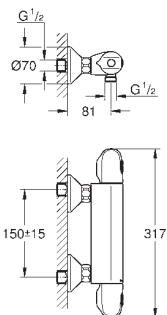

34 143 003

chrom

257,00

Grohtherm 1000
Termostatická sprchová baterie, DN 15

montáž na stěnu
GROHE CoolTouch technologie zabraňující opaření
GROHE StarLight chromový povrch
GROHE MetalGrip ergonomicky tvarovaná kovová raménka
GROHE SafeStop bezpečnostní tlačítko na 38°C
Volitelný omezovač teploty GROHE SafeStop Plus na úrovni 43°C
kompaktní kartuše GROHE TurboStat s voskovaným termočlánkem
integrovaný uzávěr smíšené vody
ovládání průtoku s úsporným tlačítkem a individuálně nastavitelnou úspornou záložkou
keramický vršek DN 15, 180°
výstup sprchy dole DN 15
integrované zpětné klapky
zachytávač nečistot
zajištěno proti zpětnému toku
S-přípojky
kovová rozeta
doporučený minimální tlak vody 1,0 bar
GROHE EcoJoy technologie pro nízkou spotřebu vody a perfektní průtok