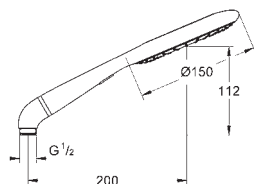

Rainshower Icon 150
Ruční sprcha 2 proudy

Rain, SmartRain
eko funkce, redukce průtoku
GROHE EcoJoy technologie pro nízkou spotřebu vody a perfektní průtok
kovové kolénko (adaptér) pro kombinaci ruční sprchy s sprchovou hadicí
GROHE DreamSpray perfektní vodní paprsky
GROHE StarLight chromový povrch
GROHE SpeedClean - odstranění vodního kamene pětřením
Vnitřní WaterGuide pro delší životnost
Univerzální upevňovací systém: Vhodný ke všem standardním sprchovým hadicím
vhodné pro průtokové ohřivače vody

27 443 000

RSH červená

105,00