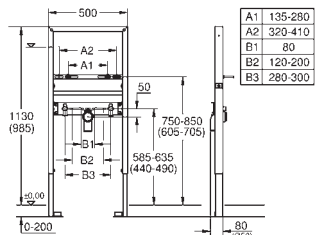

39 052 000

183,00

Rapid SL
Modul pro umyvadlo, pro stojánkovou baterii, nastavitelná výška
s odhlučňujícími přípojkami
stavební výška 1,13 m

pro předstěnovou montáž nebo montáž do lehké příčky
ocelový rám, práškové lakování, samonosný
pro obložení sádkartonem, kompletně předmontováno
pevné objektové přípojky
rychlé nastavení, uzamykatelné
upevňovací materiál
certifikováno TÜV
upevňování a připojení traverzu, výškově nastavitelný
závitové úchyty pro umyvadlo M 10, s
upevňováním pro keramiku
rozteč šroubů variabilní
HT-odpadní koleno DN 15
těsnění Ø 32 mm
2 odhlučňené přípojky pro armatury
DN 15

nástěnný držák 38 558 00M pro montáž na zeď je nutné objednat zvlášť