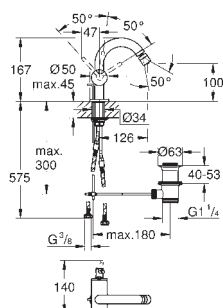

32 108 003	chrom	514,00
32 108 DC3	supersteel	702,00
32 108 GL3	Cool Sunrise	752,00
32 108 DA3	Warm Sunset	752,00
32 108 AL3	kartáčovaný Hard Graphite	802,00

Atrio
Páková bidetová baterie, DN 15
Velikost M
jednootvorová montáž
keramická kartuše 28 mm s
GROHE SilkMove
s omezovačem teplot
GROHE StarLight chromový povrch
GROHE QuickFix rychlomontážní systém
tubulární výpusť s perlátorem na kloubu
odtoková souprava DN 32
flexi připojovací hadičky