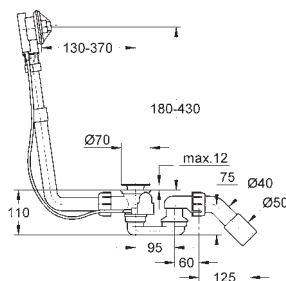

Talento
Vanová vypouštěcí a přepadová souprava
pro tvarované vany
s bowdenovým táhlem
bez montážních dílů
zápachová uzávěrka
odpadní koleno 45°

GROHE SELECTION CUBE

	Objedn. číslo	Barva	Cena (EUR)
 	40 865 000 N	chrom	37,08
Selection Cube Držák skleničky/mýdelníku Materiál: kov pro Selection Cube skleničku (40 783 000), Selection Cube misku na mýdlo (40 806 000) nebo Selection Cube dávkovač tekutého mýdla (40 805 000) skryté upevnění GROHE StarLight chromový povrch			
 	40 805 000 N	chrom	46,24
Selection Cube Dávkovač tekutého mýdla materiál: sklo / kov objem nádoby 300 ml je kompatibilní s následujícím držákem: Selection Cube (40 865 000) GROHE StarLight povrch			
 	40 806 000 N	matné sklo	30,83
Selection Cube Miska na mýdlo materiál: sklo je kompatibilní s následujícím držákem: Selection Cube (40 865 000)			
 	40 783 000 N		24,58
Selection Cube Sklenička materiál: sklo je kompatibilní s následujícím držákem: Selection Cube (40 865 000)			
 	40 766 000 N	chrom	52,49
Selection Cube Držák na ručníky Materiál: kov skryté upevnění GROHE StarLight povrch			
 	40 768 000 N	chrom	149,99
Selection Cube Dvojitý držák ručníků Materiál: kov 2 nastavitelná ramena 400 mm skryté upevnění GROHE StarLight povrch			