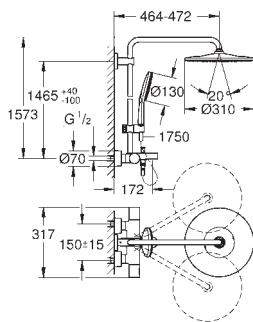

26 657 000

chrom

1 150,00

Rainshower SmartActive 310

Sprchový systém s vanovým termostatem na zeď

set obsahuje:

horizontální otočné sprchové rameno 450 mm

GROHE QuickFix (horní držák nastavitelný

pro přizpůsobení existujících otvorů)

nástěnný termostat s aquadimmerem

umožňuje změnu mezi:

hlavová sprcha Rainshower Mono 310 (26 562)

s otočným kloubem

otočný úhel $\pm 15^\circ$

vanovou vpustí

samostatný přepínač ruční sprchy

Rainshower SmartActive 130 ruční sprcha (26 574)

výškově nastavitelná s kluzákem

s výkonnou rukojetí

Silverflex sprchová hadice 1 750 mm (28 388 000)

GROHE EcoJoy 9,5 l/min omezovač průtoku

kompaktní kartuše GROHE TurboStat s voskovým termočlánkem

GROHE SafeStop bezpečnostní tlačítko na 38°C

Volitelný omezovač teploty GROHE SafeStop Plus na úrovni 43°C

GROHE CoolTouch ochrana proti opaření

GROHE DreamSpray perfektní vodní paprsky

GROHE StarLight chromový povrch

GROHE SpeedClean - odstranění

vodního kamene přetřením

Vnitřní WaterGuide pro delší životnost

vhodné pro průtokové ohřivače od 18 kW

minimální průtok 7 l/min

doporučený minimální tlak vody 1,0 bar