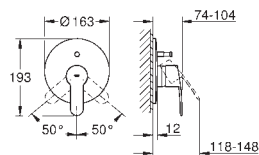

Eurostyle Cosmopolitan

Páková vanová baterie

sada pro kompletní instalaci pomocí podomítkového tělesa

35 501 000

bez podomítkového tělesa

kovová ovládací páka

GROHE StarLight chromový povrch

automatické přepínání: vana/sprcha

těsnění rozety a šroubů

nástěnná rozeta

skryté upevnění

13 276 002

chrom

117,00