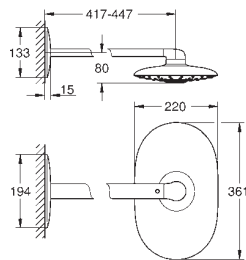

GROHE HLAVOVÉ SPRCHY

Objedn. číslo

Barva

Cena (EUR)

26 254 000

chrom

676,00

Rainshower Duo 360