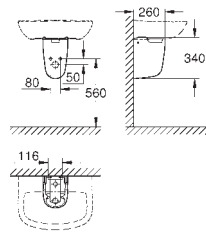

38,00

Bau Ceramic
Umývatko 45 cm
závěsné
1 otvor na baterii
s přepadem
453 x 354 mm
glazovaná hladká keramika
27 ks na paletě

39 426 000 N

alpská bílá

43,00

**Bau Ceramic
Polosloup k umyvadlu**

včetně montážní sady
glazovaná hladká keramika
vhodné pro všechna umyvadla Bau Ceramic kromě 39 424 000
30 ks na paletě