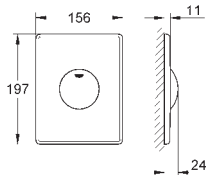

38 573 000

chrom

73,00

38 573 SH0

alpská bílá

48,00

38 573 P00

matný chrom

98,00

Skate

Splachovací tlačítko

jednočinné splachování
pro pneumatický odtokový ventil
horizontální a vertikální montáž

156 x 197 mm

vyrobená z ABS

GROHE StarLight chromový povrch

GROHE EcoJoy technologie pro nízkou
spotřebu vody a perfektní průtok