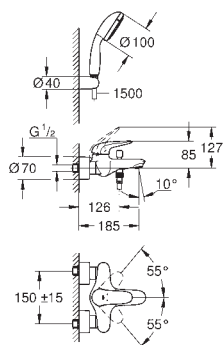

Objedn. číslo Barva Cena (EUR)

23 729 30A chrom 197,00

Eurostyle
Páková vanová baterie, DN 15
montáž na stěnu
kovová páka
keramická kartuše s technologií
GROHE SilkMove 35 mm
s omezovačem teplot
GROHE StarLight chromový povrch
variabilně nastavitelný omezovač průtoku
automatické přepínání: vana/sprcha
perlátor
sprchová výpušť DN 15 s integrovanou zpětnou klapkou
skryté S-připojky
kovové nástěnné rozety
se sprchovým setem Tempesta
set obsahuje:
ruční sprcha Tempesta 100, 2 proudy, 9,5 l/min (26 161)
nástěnný držák sprchy (28 605)
sprchová hadice Relexaflex
1500 mm DN 15 x DN 15 (28 151)