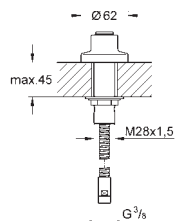

GROHE SPRCHOVÉ DOPLŇKY

Objedn. číslo

Barva

Cena (EUR)

27 151 000

chrom

106,00

Průchodka výsuvné sprchy

k zabudování do obkladu na okraji kolem vany
průchodka pro sprchovou hadici
sprchová hadice DN 15 x DN 10
2000 mm (28 158)

vhodné pro všechny ruční sprchy
GROHE StarLight chromový povrch