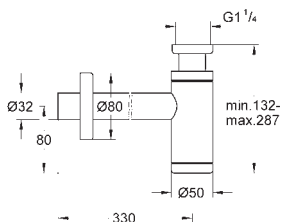

28 912 DC0
28 912 EN0
28 912 GN0
28 912 DL0
28 912 AL0

supersteel
kartáčovaný nikel
kartáčovaný Cool Sunrise
kartáčovaný Warm Sunset
kartáčovaný Hard Graphite

253,00
287,00
287,00
293,00
290,00

Sifon DN 32
pro umyvadla
mosaz
(šroubovací uzávěr pro čištění)
velká nasouvací rozeta
GROHE StarLight povrch