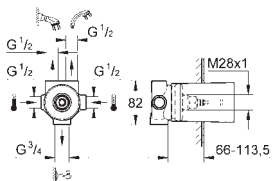

29 033 000

287,00

Pěticestý ventil

podomítkové těleso
k vestavbě do stěny
s keramickými těsnícími kroužky
přípojka studené a teplé vody DN 15
dva výstupy DN 15
1 vanový výstup DN 25
nastavitelná hloubka zabudování
66 - 113 mm
mosaz DR nekorodující
doporučený minimální tlak vody 1,0 bar