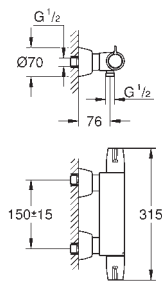

34 667 000

chrom

389,00

Grotherm Special
Termostatická sprchová baterie, DN 15

montáž na stěnu

kovové ergonomické rukojeti
s keramickým vrškem DN 15, 90°
kompaktní kartuše GROHE TurboStat s voskovým termočlánkem
ovládání teploty s nastavitelným dorazem
35°C - 43°C
snadná termální dezinfekce pomocí speciálního
klíče 47 994 000, nutné dokoupit zvlášť
integrovaný uzávěr smíšené vody
výstup sprchy dole DN 15 s integrovanou
zpětnou klapkou
ovladač teploty s bezpečnostní zarážkou z kovu
zachytávač nečistot
s S-přípojkami s krytkami
GROHE Quickfix pro rychlou výměnu zpětných ventilů v připojeních
100% GROHE CoolTouch sestávající z vždy
chladného povrchu a CoolTouch S - přípojek
GROHE StarLight chromový povrch
GROHE SafetyPlus