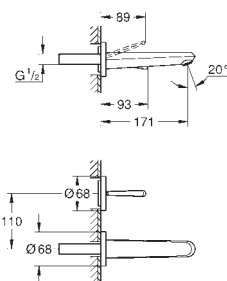

19 968 000
19 968 LS0

chrom
měsíční bílá/chrom

254,00
330,00

Eurodisc Joy
Umyvadlová dvouotvorová baterie, velikost M
montáž na stěnu
sada pro kompletní instalaci pomocí podomítkového tělesa 23 429 000
bez podomítkového tělesa
kovová ovládací páka
GROHE StarLight chromový povrch
GROHE EcoJoy SpeedClean perlátor 5,7 l/min
rozteč 110 mm
rozpětí 171 mm
doporučený minimální tlak vody 1,0 bar