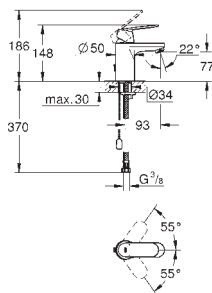

32 827 00E

chrom

103,00

Eurosmart Cosmopolitan
Páková umyvadlová baterie DN 15, velikost S
jednotvorová montáž
kovová ovládací páka
keramická kartuše s technologií
GROHE SilkMove 35 mm
variabilně nastavitelný omezovač průtoku
nastavitelné min. množství 2,5 l/min
GROHE StarLight chromový povrch
GROHE EcoJoy SpeedClean perlátor 5,7 l/min
GROHE QuickFix
Rychloupevňovací systém se středící pomůckou
spouštěcí řetěz se závažím
flexi připojovací hadičky
skupina armatur I, přezkoušeno dle DIN 4109