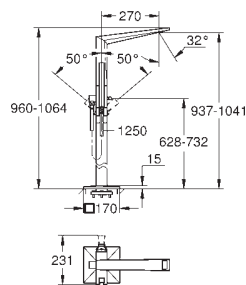

23 119 001

chrom

2 840,00

Allure Brilliant

Páková vanová baterie, DN 15, montáž do podlahy

sada pro kompletní instalaci pomocí podomítkového tělesa

45 984

bez podomítkového tělesa

keramická kartuše 46 mm s technologií

GROHE SilkMove

GROHE StarLight chromový povrch

automatické přepínání: vana/sprcha

vpusť s perlátorem

ruční sprcha Euphoria Cube+ 6,6 l/min

Silverflex sprchová hadice 1250 mm

rozpětí 270 mm

integrovaná zpětná klapka ve výstupu

sprchy DN 15

s držákem sprchy

zajištěno proti zpětnému toku