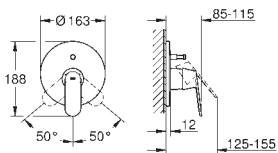

19 382 000

chrom

138,00

Eurosmart Cosmopolitan Páková vanová baterie

sada pro kompletní instalaci pomocí podomítkového tělesa

35 501 000

bez podomítkového tělesa

kovová ovládací páka

GROHE StarLight chromový povrch

automatické přepínání: vana/sprcha

těsnění rozety a šroubů

nástěnná rozeta

skryté upevnění