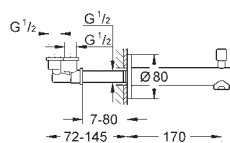

Concetto

Vanová vpust' s přepnutím

montáž na stěnu

GROHE StarLight chromový povrch

perlátor

automatické přepínání: vana/sprcha

vnější závit DN 15