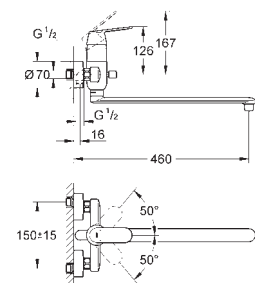

32 847 000

chrom

246,00

Eurosmart Cosmopolitan

Víceúčelová baterie, DN 15

montáž na stěnu
kovová ovládací páka
keramická kartuše 46 mm s technologií
GROHE SilkMove
GROHE StarLight chromový povrch
variabilně nastavitelný omezovač průtoku
nastavitelné min. množství 2,5 l/min
automatické přepínání: vana/sprcha
otočná výpusť
rozpětí 400 mm
S-přípojky

32 870 000

chrom

25,00

Euroeco Special

Páka 115 mm

pro Euroeco Special páková baterie
GROHE StarLight chromový povrch

32 871 000

chrom

34,00

dtto, délka 160 mm