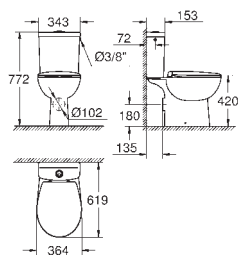

**Bau Ceramic
Kompletní WC sada**

set obsahuje:
Bau Ceramic stojící WC mísa s horizontálním vývodem (39 428 000)
hluboké splachování
montážní set
horizontální vývod, podomítkový
objem spláchnutí 6/3 l
včetně montážní sady
glazovaná hladká keramika

Bau Ceramic předstěnová splachovací nádrž (39 494 000)
boční výpust'
včetně splachovacího setu
glazovaná hladká keramika

Bau Ceramic WC sedátko (39 492 000)
s poklopem
snadná demontáž WC sedátka
odnímatelné
materiál: Duroplast
včetně montážní sady
4 ks na paletě