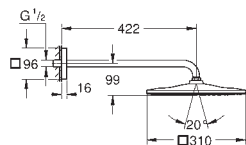

Objedn. číslo

Barva

Cena (EUR)

26 564 000

chrom

437,00

Rainshower Mono 310 Cube

Set s hlavovou sprchou 422 mm, 1 proud