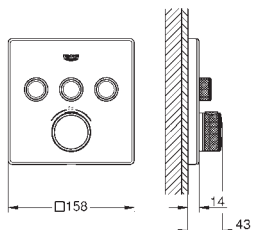

Grotherm SmartControl

Termostat pro podomítkovou instalaci s třemi ventily

sada pro kompletní instalaci pomocí podomítkového tělesa

GROHE Rapido SmartBox 35 600 000

kovová rozeta s **GROHE QuickFix** (krytá rozeta s těsněním, skryté připevnění), nastavitelná 6°

GROHE StarLight povrch

vyměnitelné symboly

kompaktní kartuše GROHE TurboStat s voskovým termočlánkem

GROHE ProGrip s rýhovanou strukturou

GROHE SafeStop bezpečnostní tlačítko na 38°C

Volitelný omezovač teploty GROHE SafeStop Plus na úrovni 43°C / 46°C

vestavěné jednosměrné ventily a zachytávače nečistot

výstupy mohou být spuštěny současně

krytka v provedení měsíční bílá

bez podomítkového tělesa

průtok:

výstup A = 23 l/min

výstup B = 27 l/min

výstup C = 23 l/min

výstup A + B = 33 l/min

výstup A + B + C = 36 l/min

35 600 000

92,00

GROHE Rapido SmartBox univerzální vestavbové těleso

29 158 LS0

měsíční bílá

480,00