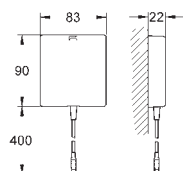

36 338 000

102,00

Vypínač napájení
pro infračervené umyvadlové baterie
přepínač-napájení zdroje s napájecím
napětím 100 do 230 V AC, 50 - 60 Hz
pro skryté zásuvky s krytem a odlehčení