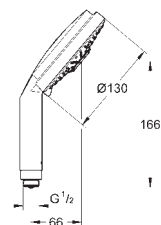

28 755 000

chrom

125,00

Rainshower Cosmopolitan 130
Ruční sprcha 3 proudy

Rain, Jet, Pure

GROHE StarLight chromový povrch

GROHE SpeedClean - odstranění vodního kamene přetřením

Vnitřní WaterGuide pro delší životnost
Univerzální upevňovací systém: Vhodný ke všem standardním sprchovým hadicím vhodné pro průtokové ohřivače vody minimální průtok 5 l/min.