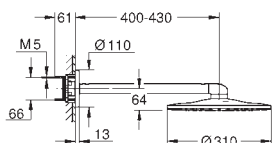

Rainshower SmartActive 310

Set hlavové sprchy se 2 režimy proudu

set obsahuje:

hlavová sprcha Rainshower SmartActive 310, bílá spodní část sprchy

2 sprchové proudy

GROHE PureRain, ActiveRain

horizontální sprchové rameno 430 mm

GROHE DreamSpray perfektní vodní paprsky

GROHE StarLight povrch

GROHE SpeedClean - odstranění

vodního kamene přetřením

Vnitřní WaterGuide pro delší životnost

je potřeba vestavbový set 26 483 000 nebo 26 484 000 - musí být objednáno

zvlášť

Dostupné od července 2020

26 477 000

chrom

552,00

26 477 DC0

supersteel

768,00

26 477 BE0

leštěný nikel

878,00

26 477 EN0

kartáčovaný nikel

933,00

26 477 GL0

Cool Sunrise

878,00

26 477 GN0

kartáčovaný Cool Sunrise

933,00

26 477 DA0

Warm Sunset

878,00

26 477 DL0

kartáčovaný Warm Sunset

933,00

26 477 A00

Hard Graphite

878,00

26 477 AL0

kartáčovaný Hard Graphite

933,00