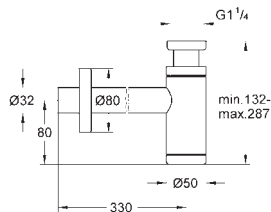

Objedn. číslo

Barva

Cena (EUR)

28 912 000
28 912 DC0
28 912 AL0

chrom
supersteel
kartáčovaný Hard Graphite

221,00
253,00
290,00

Sifon DN 32
pro umyvadla
mosaz
(šroubovací uzávěr pro čištění)
velká nasouvací rozeta
GROHE StarLight chromový povrch