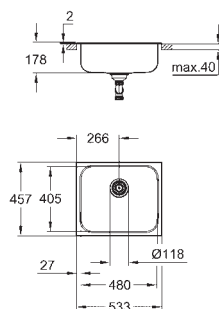

31 719 SD0 N

nerez ocel, kartáčovaná

104,16

K200

Nerezový kuchyňský dřez s 1 sektorem

model: K200 60-S 53.3/45.8 1.0 rev

typ montáže: standardní

materiál: nerezová ocel AISI 304 (V2A)

GROHE Whisper speciální izolační vrstva

minimální velikost skříňky: 600 mm

rozměry: 533 x 458 mm

velikost sektoru dřezu: 482 x 406 mm

vnitřní průměr sektoru: R60

GROHE QuickFix rychlomontážní systém

velikost výřezu: 517 x 442 mm

odtok: Ø 3,5"/90 mm

balení obsahuje: odpadní sadu, sítko na nečistoty, montážní sadu množství upevňovacích prvků (standardní instalace): 8