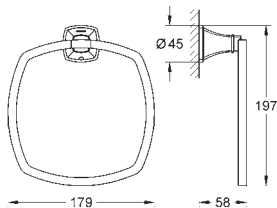

40 630 000	N	chrom	112,49
40 630 IG0	N	chrom / zlatá	145,83

Grandera
Držák na ručníky
Ø 205 mm
Materiál: kov
skryté upevnění
GROHE StarLight chromový povrch