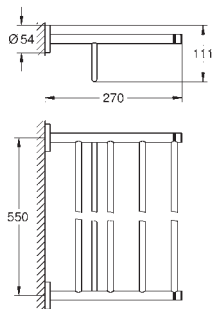

GROHE ESSENTIALS

Objedn. číslo

Barva

Cena (EUR)

40 800 001 N	chrom	112,49
40 800 DC1 N	supersteel	158,33
40 800 BE1 N	leštěný nikel	170,83
40 800 EN1 N	kartáčovaný nikel	182,50
40 800 GL1 N	Cool Sunrise	170,83
40 800 GN1 N	kartáčovaný Cool Sunrise	182,50
40 800 DA1 N	Warm Sunset	170,83
40 800 DL1 N	kartáčovaný Warm Sunset	182,50
40 800 A01 N	Hard Graphite	170,83
40 800 AL1 N	kartáčovaný Hard Graphite	182,50

Essentials

Multi-věšák na ručníky

Materiál: kov
604 mm (funkční délka 550 mm)
skryté upevnění
GROHE StarLight chromový povrch
vhodné pro šroubování (obsahuje šrouby a hmoždinky)

40 364 001 N	chrom	11,66
40 364 DC1 N	supersteel	16,24
40 364 BE1 N	leštěný nikel	17,08
40 364 EN1 N	kartáčovaný nikel	18,33
40 364 GL1 N	Cool Sunrise	17,08
40 364 GN1 N	kartáčovaný Cool Sunrise	18,33
40 364 DA1 N	Warm Sunset	17,08
40 364 DL1 N	kartáčovaný Warm Sunset	18,33
40 364 A01 N	Hard Graphite	17,08
40 364 AL1 N	kartáčovaný Hard Graphite	18,33

Essentials

Háček na koupací plášť

Materiál: kov
skryté upevnění
GROHE StarLight chromový povrch
vhodné pro šroubování (obsahuje šrouby a hmoždinky) a lepení
(lepidlo 40 915 000 je nutné objednat zvlášť)