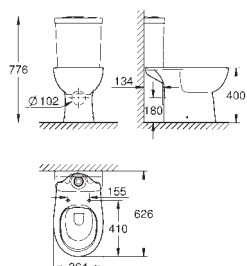

39 349 000 N

alpská bílá

89,00

**Bau Ceramic
Stojící mísa pro kombi WC**

hluboké splachování
záchodová mísa bez okrajového splachovacího kruhu (rimless)
zadní odpad
objem spláchnutí 6/3 l
včetně montážní sady
nádržku je nutné objednat zvlášť
glazovaná hladká keramika
kompatibilní se sedátkem 39 492 000 (standardní) nebo 39 493 000 (soft close)
9 ks na paletě