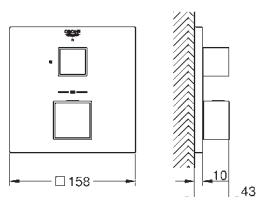

34 735 000

chrom

819,00

Grotherm

Sprchový set vhodný pro Rainshower Cosmopolitan 160

set obsahuje:

- Sada Grotherm pro kompletní instalaci s přepínačem Aquadimmer (24 076)
- univerzální podomítkové těleso GROHE Rapido SmartBox Universal, 1/2" (35 600)
- Rainshower Cosmopolitan hlavová sprcha 160mm (27 134)
- Rainshower sprchové rameno 286 mm (28 576)
- ruční sprcha Euphoria (27 265)
- sprchové odtokové rameno (28 628)
- Silverflex sprchová hadice 1 250 mm 1/2" x 1/2" (28 362)