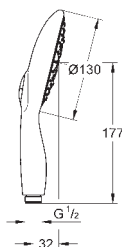

27 673 LS0

měsíční bílá

102,00

Power&Soul 130
Ruční sprcha 4+ proudy, bílá spodní část sprchy
GROHE Rain O², Rain, Bokoma Spray, Jet
GROHE EcoJoy 9,5 l/min omezovač průtoku
GROHE DreamSpray perfektní vodní paprsky
GROHE One-click showering
sprška s přepínacím tlačítkem
GROHE StarLight chromový povrch
GROHE SpeedClean - odstranění
vodního kamene přetřením
Vnitřní WaterGuide pro delší životnost
Univerzální upevňovací systém: Vhodný ke
všem standardním sprchovým hadicím
vhodné pro průtokové ohřivače vody
doporučený minimální tlak vody 1,0 bar