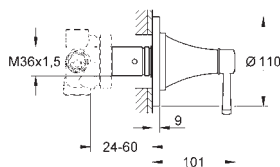

19 942 000
19 942 IGO

chrom
chrom / zlatá

165,00
214,00

Grandera

Pěticečný ventil

sada pro kompletní instalaci pomocí podomítkového tělesa

29 708 000

bez podomítkového tělesa

GROHE StarLight chromový povrch

doporučený minimální tlak vody 1,0 bar