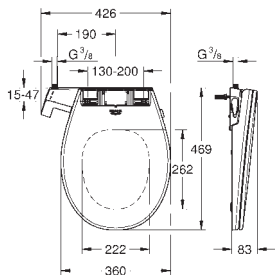

GROHE MANUÁLNÍ BIDETOVÉ SEDÁTKO

Objedn. číslo

Barva

Cena (EUR)

39 648 SH0 N

alpská bílá

176,00

Bau Ceramic Manuální bidetové sedátko

WC sedátko s poklopem

2 sprchová ramena (hlavní sprcha a dámská sprcha)
opláchnutí sprchových ramen vodou před a po jejich použití
manuální boční rukojeť bez potřeby elektrického připojení
nastavitelná intenzita proudu vody

flexibilní přípojka vody 3/8"

obsahuje:

upevňovací deska

filtr

tlak 0,1–1,0 MPa (1–10 barů)

vyhovuje EN 1717