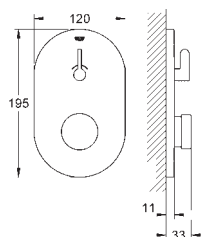

36 321 000

chrom

345,00

Eurosmart Cosmopolitan T

Samouzávěrná sprchová baterie DN 15 se směšováním a nastavitelným omezočem teploty

GROHE StarLight chromový povrch
chromová rozeta
3 nastavení času: krátký - střední - dlouhý (tovární nastavení: střední), cca. 7, 15, 30 sec (v závislosti na tlaku)
tlakový rozptyl 0,5 - 6 bar
zachytávač nečistot
36 322 001
bez podomítkového tělesa