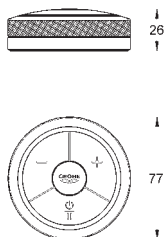

GROHE F-DIGITAL OVLADAČE

Objedn. číslo

Barva

Cena (EUR)

36 309 000

chrom

297,00

F-digital
Digitální ovladač - dálkové ovládání pro vanu nebo sprchu
dodatečná (nepovinná) multifunkční ovládací jednotka
- bezdrátová technologie
- ovládání teploty a průtoku
- funkce pozastavení
- paměťové funkce
- LED kruh
GROHE StarLight chromový povrch
energetická třída osvětlení řídicí jednotky: neaplikovatelná