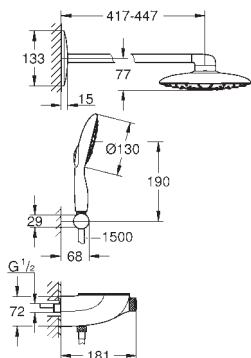

Rainshower System SmartControl Mono 360

Kombinovaný sprchový systém s termostatem, nástěnný/podomítkový
set obsahuje:

nástěnný/podomítkový SmartControl termostat umožňuje změnu mezi:

hlavová sprcha Rainshower Mono 360 s horizontálním 450 mm sprchovým ramenem, chromová spodní část sprchy
GROHE PureRain/GROHE Rain O² proud*
Power&Soul 130 ruční sprcha, bílá spodní část sprchy (27 673 LS0)

nástěnný držák ruční sprchy (27 055)

Sprchová hadice Silverflex 1 500 mm (28 364)

minimální průtok 10 l /min.

GROHE DreamSpray perfektní vodní paprsky

GROHE StarLight chromový povrch

GROHE CoolTouch ochrana proti opaření

kompaktní kartuše GROHE TurboStat s voskovým termočlánkem

GROHE EcoJoy technologie pro nízkou

spotřebu vody a perfektní průtok

GROHE SafeStop bezpečnostní tlačítko na 38°C

Volitelný omezovač teploty GROHE SafeStop Plus na úrovni 43°C

SmartControl tlačítko ON-OFF, ovládání proudu

od EcoJoy do plného proudu Full Flow

GROHE EasyReach sprchová polička

GROHE SpeedClean - odstranění

vodního kamene přetřením

Vnitřní WaterGuide pro delší životnost

Twistfree - zabraňuje zkroucení

sprchové hadice

vyžaduje vestavbový set 26 264 001 a podomítkové

těleso 26 449 000 – musí být objednáno samostatně

* musí být rozhodnuto při první instalaci; výchozí nastavení z výroby: GROHE PureRain