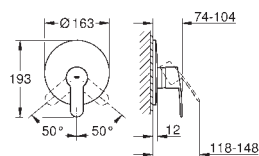

Eurostyle Cosmopolitan

Páková sprchová baterie

sada pro kompletní instalaci pomocí podomítkového tělesa

35 501 000

bez podomítkového tělesa

kovová ovládací páka

GROHE StarLight chromový povrch

těsnění rozety a šroubů

nástěnná rozeta

skryté upevnění

19 506 002

chrom

181,00