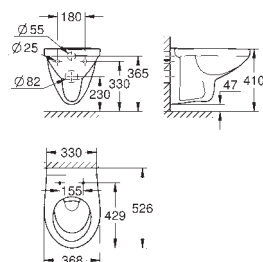

39 491 000 N

alpská bílá

57,00

**Bau Ceramic
Závěsné WC**

pro podomítkové nádrže
hluboké splachování
otevřený splachovací kruh
zadní odpad
objem spláchnutí 6/3 l
glazovaná hladká keramika
kompatibilní se sedátkem 39 492 000 (standardní) nebo 39 493 000 (soft close)
16 ks na paletě