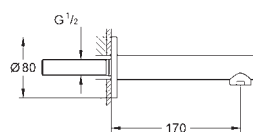

Objedn. číslo

Barva

Cena (EUR)

13 280 001

chrom

111,00

Concetto

Vanová vpust'

montáž na stěnu

GROHE StarLight chromový povrch

perlátor

vnější závit DN 15

doporučený minimální tlak vody 1,0 bar

13 281 001

chrom

128,00