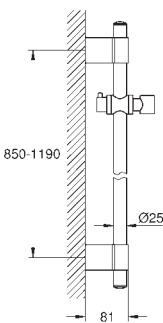

27 136 001 chrom 171,00

Rainshower
Sprchová tyč 1150 mm
s nástěnnými kovovými držáky
pohyblivý držák s kloubem
nastavitelná vzdálenost mezi nástěnnými úchyty
pro přizpůsobení stávajícím otvorům
GROHE StarLight chromový povrch

SPRCHY /
SPRCHOVÉ
SYSTÉMY