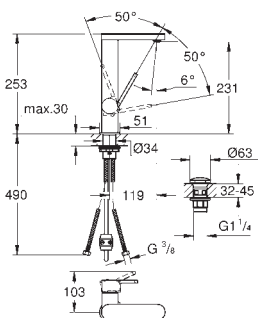

23 844 003

chrom

378,00

GROHE Plus

Páková umyvadlová baterie DN15, Velikost L

jednotvorová montáž
kovová ovládací páka
keramická kartuše 28 mm s

GROHE SilkMove

s omezovačem teplot

GROHE StarLight chromový povrch

GROHE EcoJoy SpeedClean perlátor 5,7 l/min

GROHE AquaGuide nastavitelný perlátor

GROHE QuickFix rychlomontážní systém

vytahovací výtok

GROHE EasyDock

hladké tělo baterie se zaskakovacím uzávěrem a odtokovou soupravou DN 32

flexi přípojovací hadičky