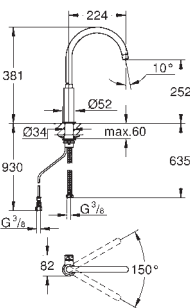

31 724 000

chrom

186,00

GROHE Blue Pure Mono
Mono baterie s filtrační funkcí
jednotvorová montáž
C - výpusť
rukojeť pro filtrovanou stolní vodu
vršek DN 15
GROHE StarLight chromový povrch
otočná výpusť
otočný úhel 150 °
flexi přípojovací hadičky