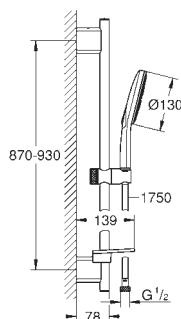

26 578 LSO

měsíční bílá

186,00

Rainshower SmartActive 130 Sprchový set s tyčí, 3 proudy

set obsahuje:

Rainshower SmartActive 130 ruční sprcha (26 544)
sprchová tyč 900 mm

s nástěnnými kovovými držáky

Silverflex sprchová hadice 1 750 mm (28 388 000)

GROHE EasyReach polička

GROHE DreamSpray perfektní vodní paprsky

GROHE StarLight povrch

GROHE QuickFix Plus nastavitelná vzdálenost mezi držáky

pro přizpůsobení do stávajících otvorů

GROHE TileFix nastavitelná hloubka na horním a dolním držáku

GROHE SpeedClean - odstranění

vodního kamene přetřením

Vnitřní WaterGuide pro delší životnost

Twistfree - zabraňuje zkroucení

sprchové hadice

vhodné pro průtokové ohřivače vody

doporučený minimální tlak vody 1,0 bar

Dostupné od července 2020