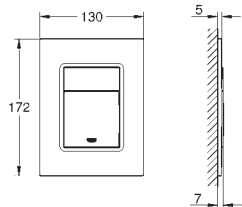

GROHE SPLACHOVACÍ TLAČÍTKA K WC

Objedn. číslo

Barva

Cena (EUR)

37 535 000	chrom	82,00
37 535 P00	matný chrom	82,00
37 535 SH0	alpská bílá	67,00
37 535 DC0	supersteel	180,00
37 535 BE0	leštěný nikel	180,00
37 535 EN0	kartáčovaný nikel	180,00
37 535 GL0	Cool Sunrise	180,00
37 535 GN0	kartáčovaný Cool Sunrise	180,00
37 535 DA0	Warm Sunset	180,00
37 535 DL0	kartáčovaný Warm Sunset	180,00
37 535 A00	Hard Graphite	180,00
37 535 AL0	kartáčovaný Hard Graphite	180,00

Skate Cosmopolitan S

Splachovací tlačítko

pro 2-činné splachování, a nebo funkci start/stop
pro pneumatický odtokový ventil AV1
splachovací nádrž GD 2

vertikální montáž

130 x 172 mm

vyrobená z ABS

GROHE StarLight chromový povrch

GROHE EcoJoy technologie pro nízkou

spotřebu vody a perfektní průtok

ovládací tlačítko s magnetickým držákem a upevněním

montážní šachta 40 911 000 se prodává samostatně