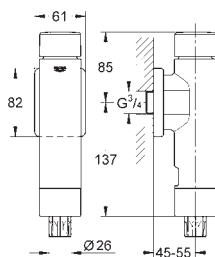

GROHE SPLACHOVACÍ PŘÍSLUŠENSTVÍ K WC

Objedn. číslo

Barva

Cena (EUR)

37 347 000

chrom

234,00

**Rondo A.S.
Tlakový splachovač**

DN 20
mosaz
GROHE StarLight chromový povrch
pro klosety s mělkým a hlubokým
splachováním
ovládací hlavice a výpustní matice
z umělé hmoty
s nastavením splachovacího proudu
nastavitelný průtok **6 - 9 l**
oblouková rozeta
minimální průtokový tlak 1,2 baru
provozní tlak max.5 bar
skupina armatur I - nízká hlučnost