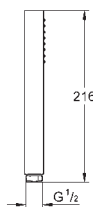

Euphoria Cube+ Stick
Ruční sprcha
normální sprška
Materiál: kov
GROHE EcoJoy 9,5 l/min omezovač průtoku
GROHE DreamSpray perfektní vodní paprsky
GROHE StarLight chromový povrch
GROHE SpeedClean - odstranění
vodního kamene přetřením
Vnitřní WaterGuide pro delší životnost
Univerzální upevňovací systém: Vhodný ke
všem standardním sprchovým hadicím
vhodné pro průtokové ohřivače vody
doporučený minimální tlak vody 1,0 bar

28 143 000 N

chrom

24,16