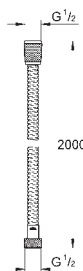

28 145 000 N chrom 28,33

Relaxflex Metal Longlife
Kovová sprchová hadice 2000
2000 mm

Materiál: kov
dlouhá životnost
zesílené provedení
pevnost v tahu 750N
tlaková odolnost až 16bar
tepelná odolnost 75°C
AntiFold ochrana proti zlomení
universální přípojka G 1/2" x 1/2"
GROHE StarLight chromový povrch
baleno v blistru

28 143 000 N chrom 24,16
28 143 KSO N velvet black - černá 31,24
dtto, 1500 mm
28 142 000 N chrom 22,08
dtto, 1250 mm