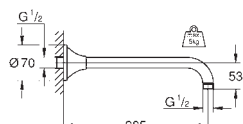

Rainshower Grandera sprchové raménko 285 mm

rozpětí 286 mm
Materiál: kov
přípojný závit DN 15
Grandera rozeta
GROHE StarLight chromový povrch
vhodné pro všechny Grandera hlavové sprchy
doporučený minimální tlak vody 1,0 bar