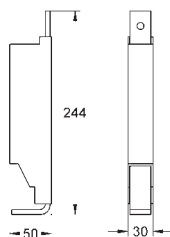

38 779 000

194,00

Rapid SL
Příslušenství
pro WC mísu s plochou menší než 20 cm
traverzy pro keramiku