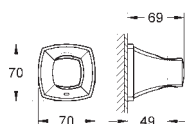

27 969 000
27 969 IG0

chrom
chrom / zlatá

93,00
122,00

Grandera
Nástěnný držák sprchy
Materiál: kov
GROHE StarLight chromový povrch