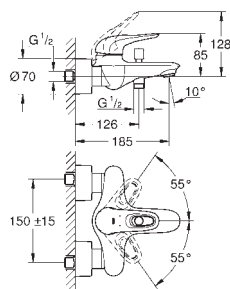

33 591 003
33 591 LS3

chrom
měsíční bílá/chrom

183,00
238,00

Eurostyle
Páková vanová baterie, DN 15

montáž na stěnu
kovová páka
keramická kartuše s technologií
GROHE SilkMove 35 mm
s omezovačem teplot
GROHE StarLight chromový povrch
variabilně nastavitelný omezovač průtoku
automatické přepínání: vana/sprcha
perlátor
sprchová výpusť DN 15 s integrovanou zpětnou klapkou
skryté S-přípojky
kovové nástěnné rozety
zajištěno proti zpětnému toku