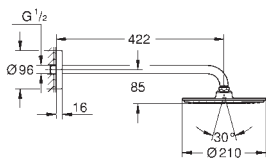

GROHE HLAVOVÉ SPRCHY

Objedn. číslo

Barva

Cena (EUR)

26 171 000

chrom

447,00

Rainshower Cosmopolitan 210

Set s hlavovou sprchou 422 mm, 1 proud

set obsahuje:

Rainshower Cosmopolitan 210 kovová hlavová sprcha,
chromová spodní část sprchy (28 368 000)
sprchový proud

Rain

Rainshower sprchové rameno 422 mm, chromová rozeta (26 146)

GROHE DreamSpray perfektní vodní paprsky

GROHE StarLight chromový povrch

GROHE SpeedClean - odstranění

vodního kamene přetřením

DropStop žádné odkapávání z horizontální

hlavové sprchy po uzavření ventilu

vhodné pro průtokové ohřívače vody

začíná na **0.5 bar** tlaku průtoku

26 062 000

chrom

418,00

Rainshower Cosmopolitan 210

Hlavová sprcha set 286 mm, 1 proud

set obsahuje:

hlavová sprcha Rainshower Cosmopolitan 210 (28 373 000)

Materiál: kov

sprchový proud

Rain

sprchové rameno Rainshower 286 mm (28 576 000)

GROHE EcoJoy 9,5 l/min omezovač průtoku

GROHE DreamSpray perfektní vodní paprsky

GROHE StarLight chromový povrch

GROHE SpeedClean - odstranění

vodního kamene přetřením

DropStop žádné odkapávání z horizontální

hlavové sprchy po uzavření ventilu

začíná na **0.5 bar** tlaku průtoku

doporučený minimální tlak vody 1,0 bar