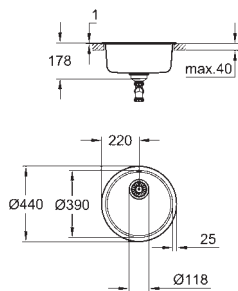

GROHE NEREZOVÉ KUCHYŇSKÉ DŘEZY

Objedn. číslo

Barva

Cena (EUR)

31 720 SD0 N

nerez ocel, kartáčovaná

87,49

K200

Nerezový kuchyňský dřez s 1 sektorem

model: K200 50-S Ø 44 1.0

typ montáže: standardní

materiál: nerezová ocel AISI 304 (V2A)

GROHE Whisper speciální izolační vrstva

minimální velikost skříňky: 500 mm

rozměry: Ø 440 mm

velikost sektoru: Ø 390 mm

vnitřní průměr sektoru: Ø 390

GROHE QuickFix rychlomontážní systém

velikost výřezu: Ø 422 mm

odtok: Ø 3,5"/90 mm

balení obsahuje: odpadní sadu, sítko na nečistoty, montážní sadu množství upevňovacích prvků (standardní instalace): 5