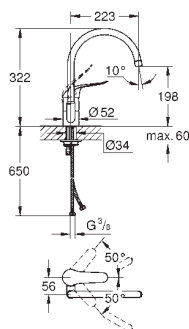

GROHE EUROECO / EUROECO SPECIAL

Objedn. číslo

Barva

Cena (EUR)

32 786 000

chrom

153,00

Euroeco Special
Páková dřezová baterie, DN 15
jednootvorová montáž
GROHE StarLight povrch
keramická kartuše 46 mm s technologií
GROHE SilkMove
variabilně nastavitelný omezovač průtoku
variabilně nastavitelný omezovač teploty
laminární perlátor 9 l/min
otočná výpusť
volitelný otočný úhel: 0° / 150° / 360°
kovová ovládací páka
délka páky 120 mm
flexi připojovací hadičky
GROHE QuickFix rychlomontážní systém