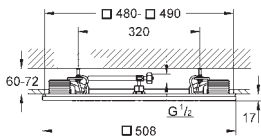

Rainshower F-Series 20"
Stropní sprcha se světlem
Rain
508 x 508 x 59 mm
Materiál: kov
plinospektrální LED: měkké světlo s měnícími se barvami duhy
samostatně nastavitelné: trvalé osvětlení s výběrem barvy
napájení pro světla 12 V DC
certifikace CE
GROHE DreamSpray perfektní vodní paprsky
GROHE StarLight chromový povrch
GROHE SpeedClean - odstranění
vodního kamene přetřením
vhodné pro průtokové ohřivače vody
je potřeba montážní set (29 069 000), F-digital Deluxe box
základní jednotky (36 397 000), jednotka Bluetooth (36 371 000)
a různé kabelové spoje - komponenty je nutné objednat separátně
dle potřeb instalace
tento produkt obsahuje vestavěné LED lampy, které
nemohou být změněny: Energetická třída: A+
pro detailní plánování a informace o produktech
se obraťte na lokální zákaznický servis GROHE

29 069 000

149,00