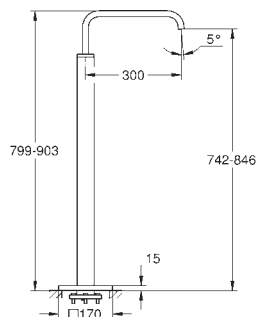

Objedn. číslo

Barva

Cena (EUR)

13 218 000

chrom

1 530,00

Allure

Vanová vpusť, montáž do podlahy

sada pro kompletní instalaci pomocí podomítkového tělesa
45 984
bez podomítkového tělesa
GROHE StarLight chromový povrch
vpusť s perlátorem
rozpětí 300 mm
Celková výška 879 mm
doporučený minimální tlak vody 1,0 bar