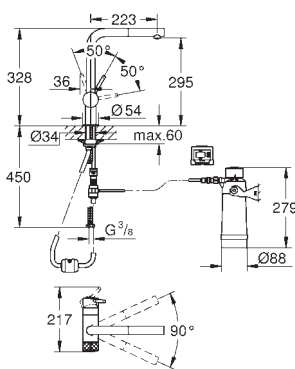

GROHE BLUE PURE

Objedn. číslo

Barva

Cena (EUR)

30 382 000
30 382 DC0

chrom
supersteel

701,00
903,00

GROHE Blue Pure Minta Startovní sada

set obsahuje:
GROHE Blue Páková dřezová baterie s filtrační funkcí
jednootvorová montáž
L-výpusť
vytahovací perlátor
samostatná páka pro filtrovanou vodu
vršek DN 15
GROHE StarLight chromový povrch
keramická kartuše 46 mm s technologií
GROHE SilkMove
otočná výpusť
otočný úhel 90°
Oddělené vedení vody
flexi připojovací hadičky
hlavový filtr GROHE Blue
Aktivní uhlíkový filtr GROHE Blue pro dokonalou chuť
Kapacita 3000 litrů
Časoměřič pro filtr s 2 x AA bateriemi

30 383 000

chrom

486,00