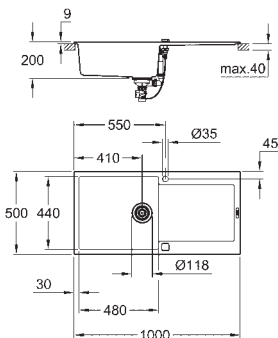

GROHE KOMPOZITNÍ DŘEZY

Objedn. číslo

Barva

Cena (EUR)

31 645 AT0 N
31 645 AP0 N

granitová šedá
granitová černá

274,17
274,17

K500

Kompozitní dřez s odtokem

model: K500 60-C 100/50 1.0 rev

typ montáže: standardní

materiál: křemenný kompozit

GROHE Whisper speciální izolační vrstva

minimální velikost skříňky: 600 mm

rozměry: 1000 x 500 mm

velikost sektoru dřezu: 480 x 440 x 200 mm

vnější průměr: R6, vnitřní průměr sektoru: R12

GROHE QuickFix rychlomontážní systém

oboustranná montáž dřezu

velikost výřezu: 980 x 480 mm

výtok: automatický odtok s krytem

příslušenství obsahuje: automatický odtok s krytem, sítko na nečistoty,

množství upevňovacích prvků (standardní instalace): 12