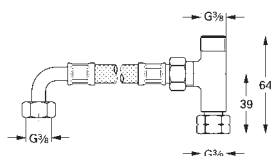

47 533 000

chrom

41,00

Grotherm Micro Přípojovací set

pro Grotherm Micro
set obsahuje:
přípojnou matkou DN 10
T-kus
2 výstupy s vnějším závitem DN 10
flexi přípojná hadička
přípojně matky
GROHE StarLight chromový povrch