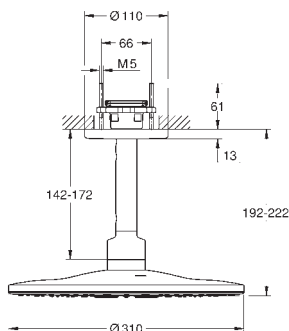

Rainshower SmartActive 310

Set hlavové sprchy se 2 režimy proudu

set obsahuje:

hlavová sprcha Rainshower SmartActive 310

2 sprchové proudy

GROHE PureRain, ActiveRain

stropní sprchové rameno 142 mm

GROHE DreamSpray perfektní vodní paprsky

GROHE StarLight chromový povrch

GROHE SpeedClean - odstranění

vodního kamene přetřením

Vnitřní WaterGuide pro delší životnost

je potřeba vestavbový set 26 483 000 nebo 26 484 000 - musí být objednáno

zvlášť

Dostupné od července 2020