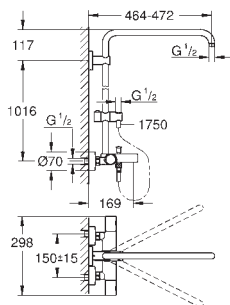

Euphoria System

Sprchový systém s vanovým termostatem na zed'

včetně krátké sprchové kolejničky pro instalaci do sprchy

set obsahuje:

horizontální otočné sprchové rameno 450 mm

nástěnný termostat s aquadimmerem

samostatný přepínač ruční sprchy

klouzávkový prvek

Silverflex sprchová hadice 1 750 mm (28 388 000)

vzdálenost mezi termostatem a horním držákem: 1016 mm

kompaktní kartuše GROHE TurboStat s voskovým termočlánkem

GROHE SafeStop bezpečnostní tlačítko na 38°C

Volitelný omezovač teploty GROHE SafeStop Plus na úrovni 43°C

GROHE StarLight chromový povrch

Vnitřní WaterGuide pro delší životnost

Twistfree - zabraňuje zkroucení

sprchové hadice

vhodné pro průtokové ohřivače od 18 kW

minimální průtok 7 l/min

doporučený minimální tlak vody 1,0 bar