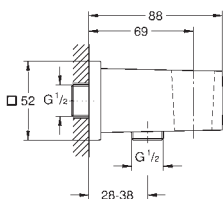

26 370 000 chrom 43,00

Euphoria Cube
Nástěnné kolínko, DN 15
s nástěnným držákem sprchy
vnější závit
zajištěno proti zpětnému toku
GROHE StarLight chromový povrch