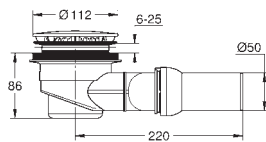

Odtokový set pro univerzální sprchové vaničky

Ø 112 mm

zadní odpad

GROHE StarLight chromový povrch

průtok 0.7 l/s (42 l/min) dle DIN EN 274