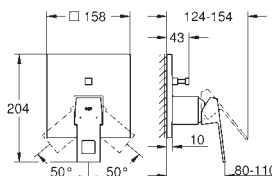

24 062 000

chrom

222,00

Eurocube

Páková baterie s 2směrným přepínačem

sada pro kompletní instalaci pomocí podomítkového tělesa
GROHE Rapido SmartBox 35 600 000
keramická kartuše 46 mm s technologií
GROHE SilkMove
GROHE StarLight chromový povrch
kování GROHE QuickFix s krytým těsněním a upevňovacími prvky
kovový panel s možností dodatečného upevnění polohy až o 6°
kovová ovládací páka
automatický 2směrný přepínač
průtok: výstup B = 27 l/min, výstup C = 27 l/min
bez podomítkového tělesa

35 600 000

GROHE Rapido SmartBox univerzální vestavbové těleso

92,00