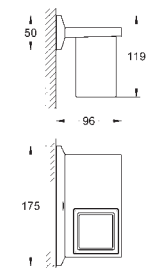

40 503 000 N

chrom

265,83

Allure Brilliant
Polička se skleničkou
materiál: sklo / kov
skryté upevnění
GROHE StarLight chromový povrch