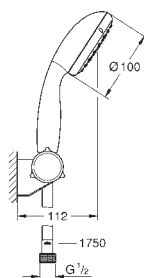

Tempesta 100
Set s držákem 2 proudy
set obsahuje:
ruční sprcha Tempesta 100 II (27 597)
nástěnný držák sprchy nastavitelný (27 595)
sprchová hadice Relexaflex
1750 mm DN 15 x DN 15 (28 154)
GROHE EcoJoy omezovač průtoku 5,7 l/min
GROHE DreamSpray perfektní vodní paprsky
GROHE StarLight chromový povrch
GROHE SpeedClean - odstranění
vodního kamene přetřením
Vnitřní WaterGuide pro delší životnost
ShockProof silikonový kroužek proti poškození
způsobeném spadnutím sprchy
vhodné pro průtokové ohřívače vody
doporučený minimální tlak vody 1,0 bar

27 849 001 chrom 49,00