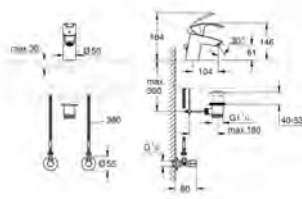

Eurosmart
Páková umyvadlová baterie s rohovými ventily, DN 15
set obsahuje:
Eurosmart páková dřezová baterie, DN 15 (33 265 002)
Velikost S
jednootvorová montáž
kovová ovládací páka
keramická kartuše s technologií
GROHE SilkMove 35 mm
variabilně nastavitelný omezovač průtoku
s omezovačem teplot
GROHE StarLight chromový povrch
GROHE EcoJoy perlátor 5,7 l/min
GROHE QuickFix rychlomontážní systém
odtoková souprava DN 32
flexi přípojovací hadičky
rohový ventil, DN 15 (2 x 22 037 000)

33 188 002

chrom

90,00