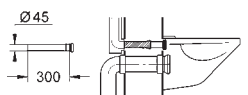

37 105 K00

černá

Prodloužení

splachovací trubky k vestavbě do
stěny
délka 300 mm

14,00