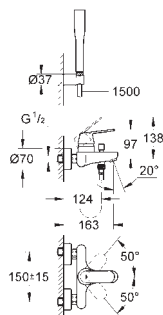

GROHE EUROSMART COSMOPOLITAN

Objedn. číslo

Barva

Cena (EUR)

32 832 000

chrom

166,00

Eurosmart Cosmopolitan Páková vanová baterie, DN 15

montáž na stěnu
kovová ovládací páka
keramická kartuše 46 mm s technologií
GROHE SilkMove
GROHE StarLight chromový povrch
variabilně nastavitelný omezovač průtoku
nastavitelné min. množství 2,5 l/min
automatické přepínání: vana/sprcha
perlátor
integrovaná zpětná klapka ve výstupu
sprchy DN 15
S-přípojky
zajištěno proti zpětnému toku
omezovač teploty na objednávku (46 308)
se sprchovou soupravou
set obsahuje:
Ruční sprcha Euphoria Cosmopolitan (27 367)
nástený držák sprchy (27 056)
sprchová hadice Relexaflex
1500 mm DN 15 x DN 15 (28 151)