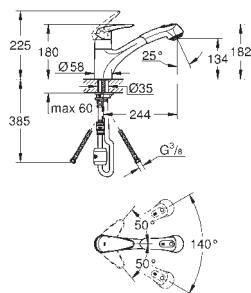

32 257 001

chrom

291,00

Eurodisc
Páková dřezová baterie, DN 15
nízká výpusť
jednootvorová montáž
GROHE StarLight povrch
keramická kartuše s technologií
GROHE SilkMove 35 mm
vytahovací sprška Dualní
přepínání: perlátor/**SpeedClean** sprchový proud
variabilně nastavitelný omezovač průtoku
otočná litá výpusť
otočný úhel 140°
flexi přípojovací hadičky
GROHE QuickFix rychlomontážní systém
doporučený minimální tlak vody 1,0 bar