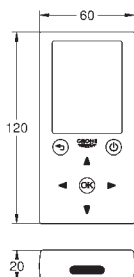

GROHE ELEKTRONICKÉ OVLÁDÁNÍ PRO PISOÁR

Objedn. číslo

Barva

Cena (EUR)

36 407 001

447,00

Dálkové ovládání

pro všechny GROHE infračervené baterie s jedním senzorem od data výroby 06/2015 a GROHE Blue Home až do 12/2018

kontrola

návod k použití

termální desinfekce (infračervené baterie)

automatické splachovací cykly

čistící cykly (GROHE Blue Home)

filtr a CO₂ kapacita (GROHE Blue Home)

konfigurace

režim čištění zap/vyp

termální desinfekce (infračervené baterie)

rozsah detekce

doběh (infračervené baterie)

automatické splachování (infračervené baterie)

kapacita filtru (GROHE Blue Home)

servis

odeslat a uložit profil

resetovat tovární nebo uživatelské nastavení

kapacita filtru (GROHE Blue Home)

demo nastavení

chybové kódy (GROHE Blue Home)

3 x 1.5 V DC (AAA) baterie