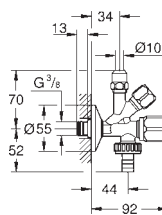

Originální WAS kombi-rohový ventil DN 10

samotěsnící přípojovací závit
stěnové propojení DN 10
výstupní závit DN 10
s kompenzací délky
kompresní matiči Ø 10 mm
výstup DN 20
pro připojení hadice
Vrchní díl s mazivovou komorou
zpětná klapka typu EB
dlouhá spojovací hřídel
ergonomické rukojeti
označení neutrální
kovová rozeta Ø 55 mm
pro kombinaci s provzdušňovacím ventilem typu HB 41 239 000

22 033 000

chrom

25,00

dtto, bez těsnění