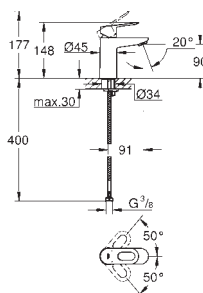

23 337 000

chrom

74,00

BauLoop
Páková umyvadlová baterie DN 15, velikost S
jednootvorová montáž
kovová ovládací páka
GROHE Longlife 28 mm keramická kartuše
GROHE StarLight chromový povrch
GROHE EcoJoy technologie pro nízkou
spotřebu vody a perfektní průtok
GROHE EcoJoy perlátor 5,7 l/min
GROHE QuickFix rychlomontážní systém
hladké tělo
flexi přípojovací hadičky