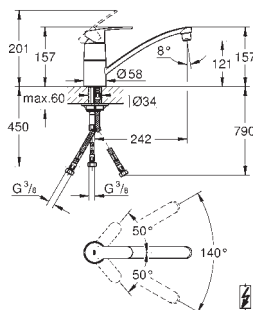

33 984 002

chrom

206,00

Eurostyle Cosmopolitan
Páková dřezová baterie, DN 15
pro průtokové ohřívače
nízká výpusť
jednootvorová montáž
GROHE StarLight povrch
keramická kartuše 46 mm s technologií
GROHE SilkMove
nastavení průtoku
variabilně nastavitelný omezovač průtoku
otočná výpusť
otočný úhel 140°
flexi přípojovací hadičky
GROHE QuickFix rychlomontážní systém