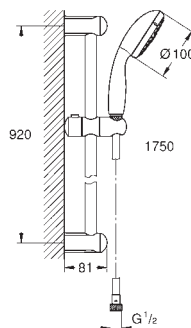

28 789 002 chrom 76,00

Tempesta 100
Sprchový set s tyčí, 3 proudy
set obsahuje:
ruční sprchu (28 419)
sprchová tyč 900 mm (27 524)
sprchová hadice Relexaflex
1750 mm DN 15 x DN 15 (28 154)
GROHE EcoJoy 9,5 l/min omezovač průtoku
GROHE DreamSpray perfektní vodní paprsky
GROHE StarLight chromový povrch
GROHE SpeedClean - odstranění
vodního kamene přetřením
Vnitřní WaterGuide pro delší životnost
ShockProof silikonový kroužek proti poškození
způsobeném spadnutím sprchy
vhodné pro průtokové ohřívače vody
doporučený minimální tlak vody 1,0 bar

27 796 001 chrom 76,00

dtto, bez omezení průtoku