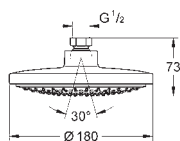

27 492 000

chrom

145,00

Euphoria Cosmopolitan 180

Hlavová sprcha s jedním proudem

Rain

průměr 180 mm

kulový kloub s úhlem otočení +/-20 °

přípojný závit DN 15

GROHE EcoJoy 9,5 l/min omezovač průtoku

GROHE DreamSpray perfektní vodní paprsky

GROHE StarLight chromový povrch

GROHE SpeedClean - odstranění

vodního kamene přetřením

vhodné pro průtokové ohřívače vody

doporučený minimální tlak vody 1,0 bar

28 233 000

chrom

93,00