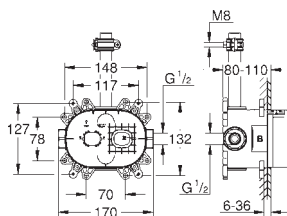

Rainshower 360

Box pro set s hlavovou sprchou 26 254 / 26 450

vstupy a výstupy DN 15

upevňovací body pro upevnění na zeď

Nepropustné pouzdro

Odnímatelný ochranný kryt s instalační informací

26 449 000

150,00