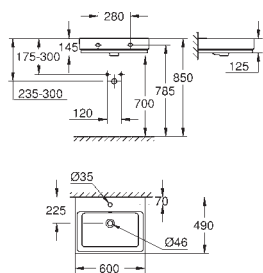

39 473 00H N

alpská bílá

178,00

Cube Ceramic
Závěsné umyvadlo 60 cm

závěsné
s 1 otvorem připraveným a 2 otvory předpřipravenými
s přepadem
600 x 490 mm
glazovaná hladká keramika
PureGuard zářivě bílá keramika s antibakteriálními
ionty zabraňujícími růstu bakterií
16 ks na paletě