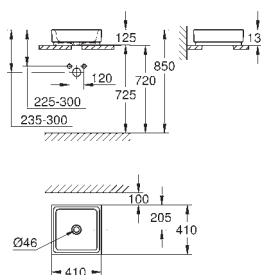

39 482 00H N

alpská bílá

142,00

Cube Ceramic
Umyvadlo na desku 40 cm
Bez přepadu
400 x 400 mm
včetně montážní sady
glazovaná hladká keramika
PureGuard zářivě bílá keramika s antibakteriálními
ionty zabraňujícími růstu bakterií
24 ks na paletě