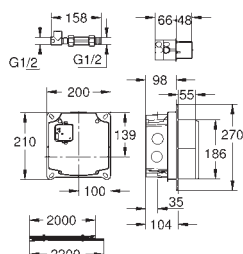

Podomítková vestavbová soustava

k vestavbě do stěny pro připojení ke smíšené nebo studené vodě vhodné pro instalační set k infračervené baterii přípojka pro napájecí kabel vhodné pro 36 447 000, 36 442 000