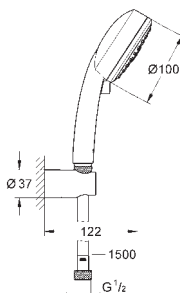

27 588 002

chrom

52,00

**Tempesta Cosmopolitan 100
Set pro upevnění na zeď se 3 proudy**

set obsahuje:

ruční sprcha (27 574)

nástěnný držák sprchy nenastavitelný (27 594)

sprchová hadice Relexaflex

1500 mm DN 15 x DN 15 (28 151)

GROHE EcoJoy 9,5 l/min omezovač průtoku

GROHE StarLight chromový povrch

GROHE DreamSpray perfektní vodní paprsky

GROHE SpeedClean - odstranění

vodního kamene přetřením

Vnitřní WaterGuide pro delší životnost

vhodné pro průtokové ohřivače vody

doporučený minimální tlak vody 1,0 bar