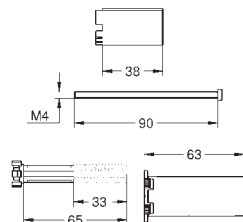

GROHE RAPIDO SMARTBOX

Objedn. číslo

Barva

Cena (EUR)

35 600 000

92,00

GROHE Rapido SmartBox
Univerzální vestavbové těleso DN 15
3 výstupy DN 15
2 vstupy dole DN 15
instalační hloubka 75 - 105 mm
spojovací jednotka
přemontovaný spouštěč
stabilní vestavný box a ochranný obal
připravené upevňovací body pro mokré i suché obložení
těsnění
bez setu pro finální instalaci