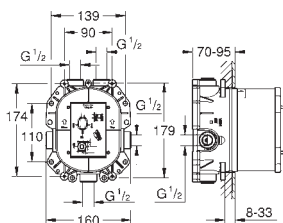

GROHE GROHTHERM SPECIAL

Objedn. číslo

Barva

Cena (EUR)

29 095 000

chrom

304,00

Grohtherm Special

Termostatická vanová baterie podomítková

sada pro kompletní instalaci pomocí podomítkového tělesa

GROHE Rapido T 35 500 000

bez podomítkového tělesa

těsnění rozety a šroubů

skryté upevnění

kovové ergonomické rukojeti

vícefunkční přepínač aquadimmer:

omezovač průtoku

integrováný uzávěr smíšené vody

přepínání vana/sprcha

ovládání teploty s nastavitelným dorazem

35°C - 43°C

integrováný uzávěr smíšené vody

ovladač teploty s bezpečnostní záložkou z kovu

snadná termální dezinfekce pomocí speciálního

klíče 47 994 000, nutné dokoupit zvlášť

GROHE StarLight chromový povrch

GROHE SafetyPlus

35 500 000

245,00

**GROHE Rapido T termostatická baterie
pro podomítkovou instalaci**

29 096 000

chrom

245,00

Grohtherm Special

Termostatická centrální baterie podomítková

sada pro kompletní instalaci pomocí podomítkového tělesa

GROHE Rapido T 35 500 000

bez podomítkového tělesa

těsnění rozety a šroubů

skryté upevnění

ergonomická kovová rukojeť

ovládání teploty s nastavitelným dorazem

35°C - 43°C

ovladač teploty s bezpečnostní záložkou z kovu

snadná termální dezinfekce pomocí speciálního

klíče 47 994 000, nutné dokoupit zvlášť

GROHE StarLight chromový povrch

GROHE SafetyPlus

35 500 000

245,00

**GROHE Rapido T termostatická baterie
pro podomítkovou instalaci**

35 500 000

245,00

GROHE Rapido T

Podomítkové těleso termostatické

pro použití s Grohtherm Special

bez montážních dílů

plochá instalační hloubka 70 mm - 95mm

snadná instalace - jednotka přezkoušená z výroby

kompaktní kartuše GROHE TurboStat s voskovým termočlánkem

dva výstupy nahoře DN 15

vysoký průtok do 50 l/min při využití tří výstupů

výstup dole DN 15 - lze použít jen