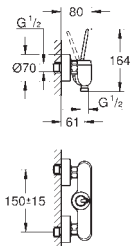

23 430 000

chrom

246,00

23 430 LSO

měsíční bílá/chrom

320,00

Eurodisc Joy

Páková sprchová baterie, DN 15

montáž na stěnu
kovová ovládací páka
GROHE FeatherControl Joystick kartuše
GROHE StarLight chromový povrch
výstup sprchy dole DN 15 s integrovanou
zpětnou klapkou
S-přípojky
zajištěno proti zpětnému toku
doporučený minimální tlak vody 1,0 bar