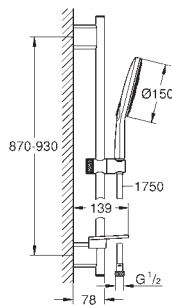

Rainshower SmartActive 150 Sprchový set s tyčí, 3 proudy

set obsahuje:

Rainshower SmartActive 150 ruční sprcha (26 590)

sprchová tyč 900 mm

s nástěnnými kovovými držáky

Silverflex sprchová hadice 1 750 mm (28 388 000)

GROHE EasyReach polička

GROHE EcoJoy 9,5 l/min omezovač průtoku

GROHE DreamSpray perfektní vodní paprsky

GROHE StarLight chromový povrch

GROHE QuickFix Plus nastavitelná vzdálenost mezi držáky

pro přizpůsobení do stávajících otvorů

GROHE TileFix nastavitelná hloubka na horním a dolním držáku

GROHE SpeedClean - odstranění

vodního kamene přetřením

Vnitřní WaterGuide pro delší životnost

Twistfree - zabraňuje zkroucení

sprchové hadice

vhodné pro průtokové ohřívače vody

doporučený minimální tlak vody 1,0 bar

Dostupné od července 2020