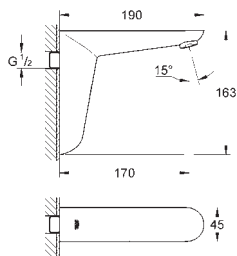

GROHE EUROECO COSMOPOLITAN E

Objedn. číslo

Barva

Cena (EUR)

36 274 000

chrom

359,00

Euroeco Cosmopolitan E Infračervená elektronická baterie s montáží na zeď bez směšovacího zařízení

s infračerveným senzorem pro potřeby monitoringu stavu, konfigurace a potřeby servisu pro studenou nebo předem smíšenou vodu
lithiová baterie 6V, typ CR-P2
životnost baterie: cca 7 let (150 spuštění denně)
Celokovové těleso
vícestupňový ukazatel stavu baterie
7 přednastavených programů:
automatické proplachování
tepelná desinfekce
režim čištění
další funkce a precizní nastavení prostřednictvím dálkového ovladače 36 407
certifikace CE