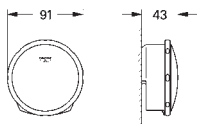

19 952 000

chrom

186,00

Talentofill
Vanová napouštěcí, odtoková a přepadová souprava
montážní set
set obsahuje:
rozeta, přívodní díl, odtokovou zátku, montážní příslušenství
pro kombinaci s 28 990/28 991
GROHE StarLight chromový povrch