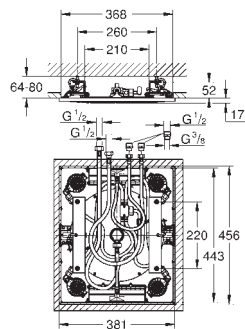

Rainshower F-Series 15"
Stropní sprcha se třemi proudy

Rain, Bokoma Spray, Waterfall a kombinace
381 mm (šířka) x 17 mm (výška) x 456 mm (hloubka)
Materiál: kov
GROHE DreamSpray perfektní vodní paprsky
GROHE StarLight chromový povrch
GROHE XL Waterfall extra široký vodopád
GROHE SpeedClean - odstranění vodního kamene přetřením
průtok jedné spršky při 3 barech:
1 x proud Rain 300 mm: cca. 20 l/min
2 x XL Vodopády: 1 Vodopád 20l, 2 Vodopády 32 l/min
4 x proud Bokoma Spray s nastavitelným úhlem 20°: 20 l/min

hlavová sprcha je ovládána 4-mi vývody

27 938 001

chrom

3 380,00