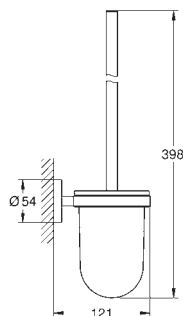

40 374 001 N	chrom	34,58
40 374 DC1 N	supersteel	48,33
40 374 BE1 N	leštěný nikel	51,66
40 374 EN1 N	kartáčovaný nikel	54,99
40 374 GL1 N	Cool Sunrise	51,66
40 374 GN1 N	kartáčovaný Cool Sunrise	54,99
40 374 DA1 N	Warm Sunset	51,66
40 374 DL1 N	kartáčovaný Warm Sunset	54,99
40 374 A01 N	Hard Graphite	51,66
40 374 AL1 N	kartáčovaný Hard Graphite	54,99

Essentials

Souprava na čištění toalety

materiál: sklo / kov
montáž na stěnu
skryté upevnění
GROHE StarLight chromový povrch
vhodné pro šroubování (obsahuje šrouby a hmoždinky) a lepení
(lepídko 40 915 000 je nutné objednat zvlášť)

40 791 001 N	bílá	5,16
40 791 KS1 N	velvet black - černá	5,16

Náhradní kartáč, hlavice

40 392 000 N	chrom	29,00
Náhradní kartáč		
40 393 000 N	daVinci saténová bílá	23,00
Náhradní sklo