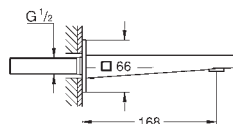

13 404 003
13 404 DC3
13 404 AL3

chrom
supersteel
kartáčovaný Hard Graphite

163,00
220,00
251,00

GROHE Plus

Vanová vpust'

montáž na stěnu

GROHE StarLight chromový povrch

laminární perlátor

vnější závit DN 15

rozpětí 168 mm