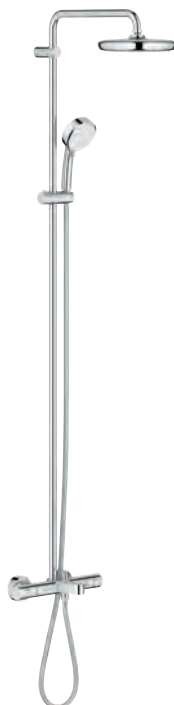

Tempesta Cosmopolitan System 210

Sprchový systém s vanovým termostatem na zeď

set obsahuje:

horizontální otočné sprchové rameno 390 mm

Podomítkový termostát Grohtherm 1000 Cosmopolitan s funkcí Aquadimmer

umožňuje změnu mezi:

hlavová sprcha Tempesta 210 (26 408)

sprchový proud: Rain

s otočným kloubem

otočný úhel $\pm 15^\circ$

vanovou vpusť

samostatný přepínač ruční sprchy

ruční sprcha Tempesta Cosmopolitan 100 (27 571 001)

2 sprchové proudy

Rain, Jet

výškově nastavitelná s kluzákem

Rotaflex sprchová hadice, 1 750 mm 1/2" x 1/2" (28 410)

kompaktní kartuše GROHE TurboStat s voskovaným termočlánkem

GROHE SafeStop bezpečnostní tlačítko na 38°C

Volitelný omezovač teploty GROHE SafeStop Plus na úrovni 43°C

GROHE DreamSpray perfektní vodní paprsky

GROHE StarLight chromový povrch

GROHE SpeedClean - odstranění

vodního kamene přetřením

Vnitřní WaterGuide pro delší životnost

Twistfree - zabraňuje zkroucení

sprchové hadice

vhodné pro průtokové ohřivače od 18 kW

minimální průtok 7 l/min