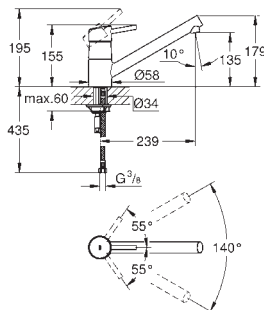

32 659 001

chrom

196,00

Concetto
Páková dřezová baterie, DN 15

nízká výpusť
jednootvorová montáž
GROHE StarLight povrch
keramická kartuše s technologií
GROHE SilkMove 35 mm
perlátor
variabilně nastavitelný omezovač průtoku
otočná litá výpusť
otočný úhel 140°
flexi přípojovací hadičky
GROHE QuickFix rychlomontážní systém