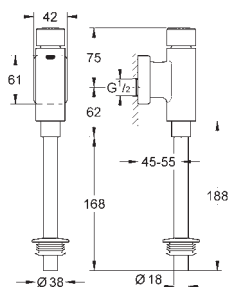

GROHE SPLACHOVACÍ PŘÍSLUŠENSTVÍ K PISOÁRŮM

Objedn. číslo

Barva

Cena (EUR)

37 339 000

chrom

156,00

Rondo
Pisoárový splachovač
DN 15
mosaz
integrovaný předuzávěr
GROHE StarLight chromový povrch
s ovládací krytkou a odpadním kolenem
regulace splachovacího proudu
obsah spláchnutí nastavitelný 1.0 - 4.0 l
s posuvnou rozetou
splachovací trubka 200 mm
spojovací díl
průtokový tlak min. 0,5 bar
provozní tlak max.5 bar