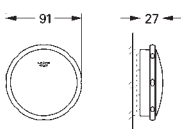

19 025 000

chrom

65,00

Talento
Vypouštěcí a přepadová souprava
montážní set
rozeta, odtokovou zátku, montážní příslušenství
pro kombinaci s Talento 28 939/28 943
GROHE StarLight chromový povrch