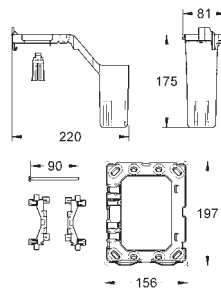

**GROHE Fresh
Přestavbový set**

pro splachovací nádrž GROHE GD 2 s pneumatickým
výtláčným ventilem a standardním revizním otvorem

Není vhodné pro Skate Cosmopolitan
se dřevem nebo skleněných povrchem

rámeček s funkcí otevírání
s nádobkou pro umístění tablet
pouze pro bezchlórové tablety

pro všechna splachovací tlačítka GROHE
156 x 197 mm

38 882 000

10,00