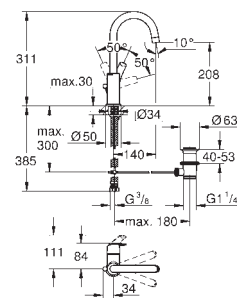

23 537 002

chrom

150,00

Eurosmart
Páková umyvadlová baterie DN15, Velikost L
jednootvorová montáž
kovová ovládací páka
keramická kartuše 28 mm s
GROHE SilkMove
s omezovačem teplot
GROHE StarLight chromový povrch
GROHE EcoJoy perlátor 5,7 l/min
GROHE QuickFix rychlomontážní systém
otočná výpusť
úhel otočení 360°
odtoková souprava DN 32
flexi připojovací hadičky

23 743 002

chrom

144,00

dtto, s řetízky