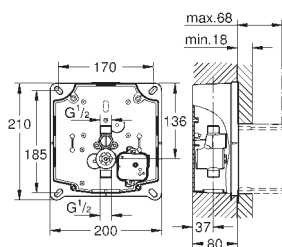

GROHE SPLACHOVACÍ PŘÍSLUŠENSTVÍ K PISOÁRŮM

Objedn. číslo

Barva

Cena (EUR)

37 338 000

143,00

GROHE Rapido U

vestavbová souprava pro pisoár
pro manuální ovládání nebo pro elektroniku Tectron 6 V nebo 230 V
předuzávěry
průtokový tlak min. 0,5 bar
provozní tlak max. 10 barů
posilovač průplachu
jednotka přezkoušená z výroby
vodní přípojky DN 15 vnější závit
box pro připojení k síti
vestavbový box s těsněním
upevňovací body pro mokrou
a suchou vestavbu
zakrátitelná revizní šablona