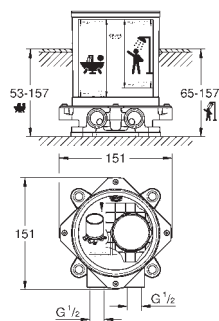

45 984 001		510,00

Vestavbová souprava DN 15

pro volně stojící vanové baterie a výpusť a sprchové baterie
bez montážních dílů
instalační deska s nastavením 360° horizontálně a 3° vertikálně
instalační hloubka 53-157 mm pro vanové baterie/výpusť,
kompenzační hloubka 104 mm
instalační hloubka 65 -157 mm pro vanové baterie/výpusť,
kompenzační hloubka 92 mm
dvě připojení DN 15 s vnitřním závitem
(přívod teplé/studené vody)
vyplachovací přípojka
těsnění
upevňovací materiál