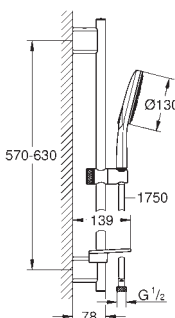

Rainshower SmartActive 130 Sprchový set s tyčí, 3 proudy

set obsahuje:

Rainshower SmartActive 130 ruční sprcha (26 574)
sprchová tyč 600 mm

s nástěnnými kovovými držáky

Silverflex sprchová hadice 1 750 mm (28 388 000)

GROHE EasyReach polička

GROHE EcoJoy 9,5 l/min omezovač průtoku

GROHE DreamSpray perfektní vodní paprsky

GROHE StarLight chromový povrch

GROHE QuickFix Plus nastavitelná vzdálenost mezi držáky

pro přizpůsobení do stávajících otvorů

GROHE TileFix nastavitelná hloubka na horním a dolním držáku

GROHE SpeedClean - odstranění

vodního kamene přetřením

Vnitřní WaterGuide pro delší životnost

Twistfree - zabraňuje zkroucení

sprchové hadice

vhodné pro průtokové ohřivače vody

doporučený minimální tlak vody 1,0 bar

Dostupné od července 2020

26 576 LS0

měsíční bílá

181,00