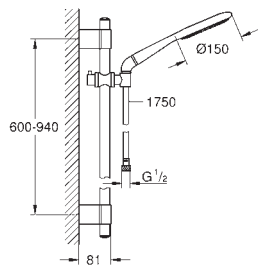

Rainshower Icon 150

Sprchový set s tyčí, 2 proudy

set obsahuje:

ruční sprchu Icon 150 (27 276 000)

sprchovou tyč, 900 mm (28 819)

s nástěnnými kovovými držáky

Silverflex sprchová hadice 1 750 mm (28 388 000)

adaptér pro kombinaci ručních sprch a sprchových souprav

GROHE DreamSpray perfektní vodní paprsky

GROHE StarLight chromový povrch

GROHE QuickFix Plus nastavitelná vzdálenost mezi držáky

pro přizpůsobení do stávajících otvorů

GROHE SpeedClean - odstranění

vodního kamene přetřením

Vnitřní WaterGuide pro delší životnost

Twistfree - zabráňuje zkroucení

sprchové hadice

vhodné pro průtokové ohřívače vody