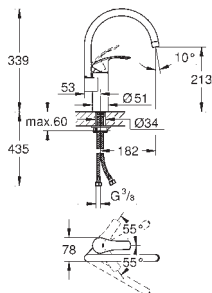

33 202 002
33 202 DC2

chrom
supersteel

127,00
167,00

Eurosmart
Páková dřezová baterie, DN 15
vysoká výpusť
jednootvorová montáž
GROHE StarLight povrch
keramická kartuše s technologií
GROHE SilkMove 35 mm
integrovaný omezovač teploty
perlátor
variabilně nastavitelný omezovač průtoku
otočná výpusť
nastavitelné otočení o 0° / 150° / 360°
flexi připojovací hadičky
GROHE QuickFix rychlomontážní systém
doporučený minimální tlak vody 1,0 bar