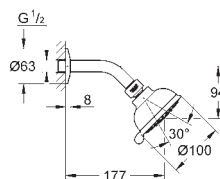

GROHE TEMPESTA

Objedn. číslo

Barva

Cena (EUR)

26 089 001

chrom

83,00

Tempesta Rustic 100

Hlavová sprcha set 4 proudy

GROHE Rain O², Rain, Massage, Jet
kulový kloub s úhlem otočení +/-20 °
Sprchové rameno s přípojovacím závitem DN 15
rozeta

GROHE DreamSpray perfektní vodní paprsky

GROHE StarLight chromový povrch

GROHE SpeedClean - odstranění

vodního kamene přetřením

Vnitřní WaterGuide pro delší životnost

vhodné pro průtokové ohřivače vody

doporučený minimální tlak vody 1,0 bar

27 610 001

chrom

72,00