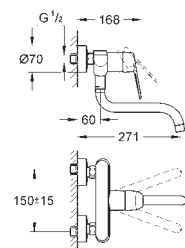

33 772 002

chrom

257,00

Eurodisc Cosmopolitan
Páková dřezová baterie, DN 15
montáž na stěnu
GROHE StarLight povrch
keramická kartuše 46 mm s technologií
GROHE SilkMove
perlátor
variabilně nastavitelný omezovač průtoku
otočná výpusť
volitelný otočný úhel: 0° / 150°
rozpětí 211 mm
S-přípojky