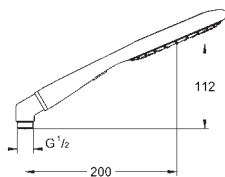

Rainshower Icon 150
Ruční sprcha 2 proudy

Rain, SmartRain
eko funkce, redukce průtoku
kovové kolénko (adaptér) pro kombinaci ruční sprchy s sprchovou hadicí
GROHE EcoJoy technologie pro nízkou spotřebu vody a perfektní průtok
GROHE CoolTouch - technologie pro stále chladný povrch
GROHE DreamSpray perfektní vodní paprsky
GROHE StarLight chromový povrch
GROHE SpeedClean - odstranění vodního kamene přetřením
Vnitřní WaterGuide pro delší životnost
Univerzální upevňovací systém: Vhodný ke všem standardním sprchovým hadicím
vhodné pro průtokové ohřívače vody