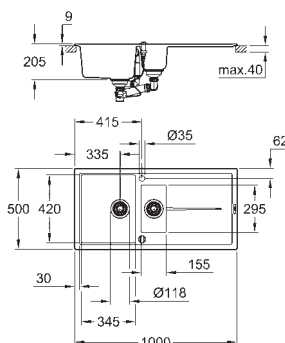

31 642 AT0 N
31 642 AP0 N

granitová šedá
granitová černá

282,50
282,50

K400

Kompozitní dřez s odtokem

model: K400 60-C 100/50 1.5 rev

typ montáže: standardní

materiál: křemenný kompozit

GROHE Whisper speciální izolační vrstva

minimální velikost skříňky: 600 mm

rozměry: 1000 x 500 mm

velikost sektoru dřezu: 335 x 420 x 205 mm

velikost 1/2 sektoru dřezu: 155 x 295 x 146 mm

vnější průměr: R6, vnitřní průměr: velký sektor R10, malý sektor R8

GROHE QuickFix rychlomontážní systém

oboustranná montáž dřezu

velikost výřezu: 980 x 480 mm

výtok: automatický odtok s krytem

příslušenství obsahuje: automatický odtok s krytem, sítko na nečistoty, množství upevňovacích prvků (standardní instalace): 10