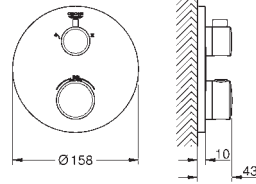

GROHE GROHTHERM TERMOSTATICKÉ BATERIE SE DVĚMA OVLADAČI

Objedn. číslo

Barva

Cena (EUR)

TERMOSTATICKÉ
BATERIE

24 076 000

chrom

454,00

Grotherm

Termostatická baterie pro 2 výstupy s integrovaným uzavíracím/přepínacím ventilem

sada pro kompletní instalaci pomocí podomítkového tělesa
GROHE Rapido SmartBox 35 600 000
kompaktní kartuše GROHE TurboStat s voskovým termočlánkem
GROHE StarLight chromový povrch
kování GROHE QuickFix s krytým těsněním a upevňovacími prvky
kovový panel s možností dodatečného upevnění polohy až o 6°
natištěné symboly pro hlavovou a ruční sprchu
GROHE SafeStop bezpečnostní tlačítko na 38°C
Volitelný omezovač teploty GROHE SafeStop Plus na úrovni 43°C / 46°C
GROHE AquaDimmer, integrovaný uzavírací/přepínací ventil
průtok: výstup B = 27 l/min, výstup C = 30 l/min
bez podomítkového tělesa

35 600 000

GROHE Rapido SmartBox univerzální vestavbové těleso

92,00

24 077 000

chrom

454,00