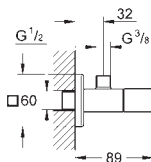

22 012 000

chrom

52,00

Eurocube
Rohový ventil, DN 15
nástěnná přípojka DN 15
výstupní závit DN 10
vršek
kovový kohout
označení neutrální
kovová rozeta