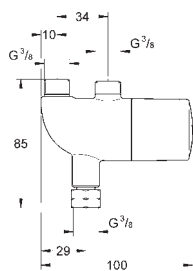

GROHE GROHTHERM MICRO

Objedn. číslo

Barva

Cena (EUR)

34 487 000

chrom

153,00

Grotherm Micro Ochrana proti opaření

Nastavení teploty 15-43° C (± 2° C)
Tepelná dezinfekce bez opětovného nastavování teploty
přípojka pod převlečnou maticí DN 10
nahore vnější závit DN 10

GROHE TurboStat Termoprvěk
GROHE StarLight chromový povrch
integrované zpětné klapky
sítka na nečistoty
bez řípojně sady
max. rozdíl tlaků 5:1
doporučený minimální tlak vody 1,0 bar