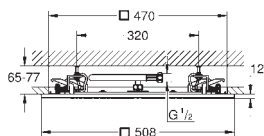

se obraťte na lokální zákaznický servis GROHE

GROHE HLAVOVÉ SPRCHY

Objedn. číslo

Barva

Cena (EUR)

27 286 000

chrom

2 070,00