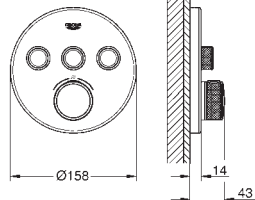

Grotherm SmartControl

Termostat pro podomítkovou instalaci s třemi ventily

sada pro kompletní instalaci pomocí podomítkového tělesa GROHE Rapido SmartBox 35 600 000

kovová rozeta s **GROHE QuickFix** (krytá rozeta s těsněním, skryté připevnění), nastavitelná 6°

GROHE StarLight povrch

SmartControl tlačítko ON-OFF, ovládání proudu od EcoJoy do plného proudu Full Flow

vyměnitelné symboly

kompaktní kartuše GROHE TurboStat s voskovým termočlánkem

GROHE ProGrip s rýhovanou strukturou

GROHE SafeStop bezpečnostní tlačítko na 38°C

Volitelný omezovač teploty GROHE SafeStop Plus na úrovni 43°C / 46°C

vestavěné jednosměrné ventily a zachytávače nečistot

výstupy mohou být spuštěny současně

krytka v provedení měsíční bílá

bez podomítkového tělesa

průtok:

výstup A = 23 l/min

výstup B = 27 l/min

výstup C = 23 l/min

výstup A + B = 33 l/min

výstup A + B + C = 36 l/min

35 600 000

92,00

GROHE Rapido SmartBox univerzální vestavbové těleso

29 152 LS0

měsíční bílá

480,00