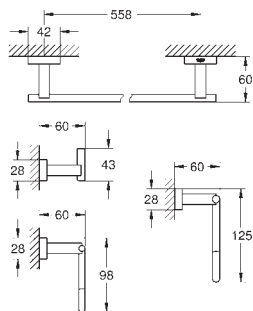

set obsahuje:

Háček na koupací plášť (40 511 001)

Držák toaletního papíru

Držák na ručníky, 558 mm (40 509 001)

skryté upevnění

GROHE StarLight chromový povrch

40 778 001 N

chrom