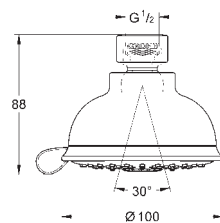

Tempesta Rustic 100

Hlavová sprcha 4 proudy

GROHE Rain O², Rain, Massage, Jet
kulový kloub s úhlem otočení +/-20 °
přípojný závit DN 15

GROHE EcoJoy 9,5 l/min omezovač průtoku

GROHE DreamSpray perfektní vodní paprsky

GROHE StarLight chromový povrch

GROHE SpeedClean - odstranění

vodního kamene přetřením

Vnitřní WaterGuide pro delší životnost

vhodné pro průtokové ohřivače vody

doporučený minimální tlak vody 1,0 bar

27 519 000

chrom

58,00