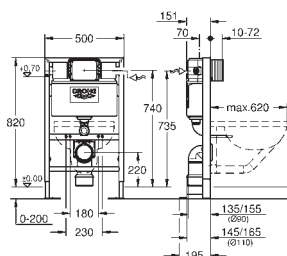

Rapid SL

Modul pro WC, stavební výška 0.82 m se splachovací nádrží 6 - 9 l

pro montáž do prostoru,
předstěnovou montáž
nebo montáž do lehké příčky
ocelový rám, práškové lakování, samonosný
pro obložení sádkartonem, kompletně předmontováno
pevné objektové přípojky
výškově aretovatelné
certifikováno TÜV
upevňovací materiál
2 úchyty pro WC
upevnění keramiky
rozeč šroubů 180/230 mm
odpadní koleno Ø 90 mm
hloubkově nastavitelné
redukce Ø 90/110 mm
přívodní a odpadní souprava

splachovací nádrž 6 - 9 l obsahuje následující funkce:
pneumatický odtokový ventil nabízí 3 režimy chodu: 2-činné splachování, anebo
start/stop a nebo nepřerušitelné (pouze start)
ovládání zepředu nebo shora
přívod vody zleva / zprava nebo zezadu
skupina armatur I - nízká hlučnost
izolováno od kondenzující vody
přípojka vody DN 15 s integrovaným rohovým ventilem
a šroubovým spojem bez použití nářadí
zakrátitelná revizní šablona
nástěnný držák 38 558 00M pro montáž na zeď je nutné objednat zvlášť
revizní otvor 40 950 000 pro malá ovládací tlačítka
je nutné objednat zvlášť