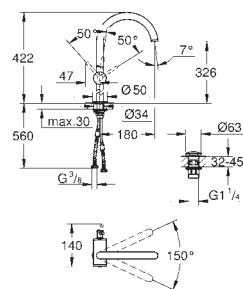

32 647 003	chrom	636,00
32 647 DC3	supersteel	867,00
32 647 GL3	Cool Sunrise	929,00
32 647 DA3	Warm Sunset	929,00
32 647 AL3	kartáčovaný Hard Graphite	990,00

Atrio
Páková umyvadlová baterie DN 15, velikost XL

jednotvorová montáž
pro volně stojící umyvátka
keramická kartuše 28 mm s
GROHE SilkMove
s omezovačem teplot
GROHE StarLight chromový povrch
GROHE EcoJoy 5,7 l/min perlátor s laminárním proudem
otočná C-trubice s perlátorem
omezení dorazu
odtoková souprava push-open DN 32
flexi přípojovací hadičky