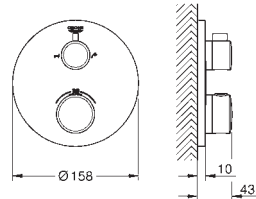

Grotherm

Termostatická baterie pro 2 výstupy s integrovaným uzavíracím/přepínacím ventilem

sada pro kompletní instalaci pomocí podomítkového tělesa
GROHE Rapido SmartBox 35 600 000
kompaktní kartuše GROHE TurboStat s voskovým termočlánkem
GROHE StarLight chromový povrch
kování GROHE QuickFix s krytým těsněním a upevňovacími prvky
kovový panel s možností dodatečného upevnění polohy až o 6°
natištěné symboly pro sprchovou a vanovou výpust
GROHE SafeStop bezpečnostní tlačítko na 38°C
Volitelný omezovač teploty GROHE SafeStop Plus na úrovni 43°C / 46°C
GROHE AquaDimmer, integrovaný uzavírací/přepínací ventil
průtok: výstup B = 27 l/min, výstup C = 30 l/min
bez podomítkového tělesa

35 600 000

GROHE Rapido SmartBox univerzální vestavbové těleso

92,00

34 726 000

chrom

695,00