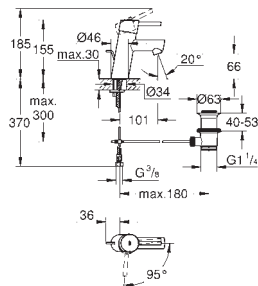

23 380 10E

chrom

147,00

Concetto
Páková umyvadlová baterie DN 15, velikost S
jednootvorová montáž
kovová ovládací páka
GROHE SilkMove ES 28 mm keramická
kartuše s úspornou funkcí studeného startu
s omezovačem teplot
GROHE StarLight chromový povrch
GROHE EcoJoy perlátor 5,7 l/min
GROHE QuickFix rychlomontážní systém
odtoková souprava DN 32
flexi připojovací hadičky
doporučený minimální tlak vody 1,0 bar

23 381 10E

chrom

141,00

dtto se spouštěcím řetízkiem

23 385 10E

chrom

141,00

dtto bez odtokové soupravy