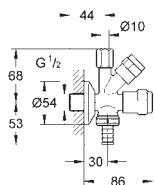

41 073 000	chrom	44,00

Originální WAS kombi-rohový ventil DN 15
montáž na stěnu
vršek kartuše pro uzavíratelnou
měděnou přípojku
mazivová komora 3/8" pro uzavíratelné připojení hadice
zpětná klapka typu EB
zajištěno proti zpětnému toku
GROHE StarLight povrch