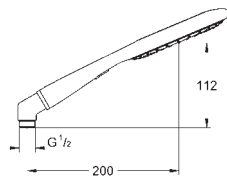

GROHE RAINSHOWER

Objedn. číslo

Barva

Cena (EUR)

27 449 000

RSH modrá

105,00

Rainshower Icon 150 Ruční sprcha 2 proudy

Rain, SmartRain

eko funkce, redukce průtoku

kovové kolénko (adaptér) pro kombinaci ruční sprchy s sprchovou hadicí

GROHE EcoJoy technologie pro nízkou

spotřebu vody a perfektní průtok

GROHE CoolTouch - technologie

pro stále chladný povrch

GROHE DreamSpray perfektní vodní paprsky

GROHE StarLight chromový povrch

GROHE SpeedClean - odstranění

vodního kamene přetřením

Vnitřní WaterGuide pro delší životnost

Univerzální upevňovací systém: Vhodný ke

všem standardním sprchovým hadicím

vhodné pro průtokové ohřívače vody

27 277 001

chrom

235,00