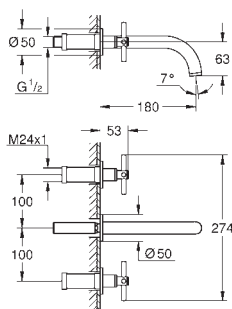

20 164 003	chrom	514,00
20 164 DC3	supersteel	702,00
20 164 GL3	Cool Sunrise	752,00
20 164 DA3	Warm Sunset	752,00
20 164 AL3	kartáčovaný Hard Graphite	802,00

Atrio

Umyvadlová tříťtorová baterie

montáž na stěnu
sada pro kompletní instalaci pomocí podomítkového tělesa 29 025 002
bez podomítkového tělesa
ventily na teplou a studenou vodu
s keramickými vršky DN 15 - 90°
GROHE StarLight chromový povrch
GROHE EcoJoy 5,7 l/min perlátor s laminárním proudem
rozteč 200 mm
rozpětí 180 mm
s křížovými kohoutky
Dva různé sety krytek. Jeden set s označením „H“ a „C“, druhý bez označení