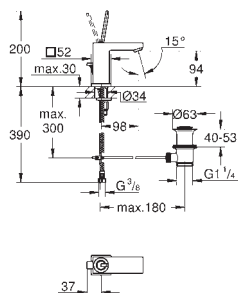

GROHE EUROCUBE JOY

Objedn. číslo

Barva

Cena (EUR)

23 654 000

chrom

263,00

Eurocube Joy
Páková umyvadlová baterie DN 15, velikost S
jednotvorová montáž
kovová ovládací páka
GROHE FeatherControl Joystick kartuše
GROHE StarLight chromový povrch
GROHE EcoJoy SpeedClean perlátor 5,7 l/min
GROHE QuickFix Plus Rychloupevňovací systém
odtoková souprava DN 32
flexi přípojovací hadičky