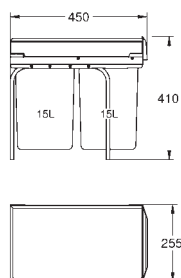

GROHE SYSTÉMY NA TŘÍDĚNÍ ODPADU

Objedn. číslo

Barva

Cena (EUR)

40 855 000 N

52,08

GROHE Blue
Vestavný odpadkový koš 30 cm, dělený (15/15 l)

typ instalace: podlahová montáž za otočnými dvířky

mechanismus: plně vysouvací

ovládání: ruční teleskopické

dělení: 2 části, 2x 15 l

šířka skříně: 30 cm a více

kompatibilní se systémy GROHE Blue Home a GROHE Red, velikosti M a L