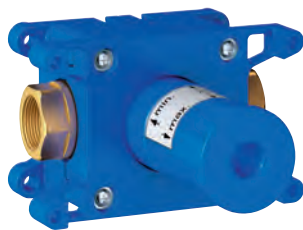

GROHE RAPIDO C / PODOMÍTKOVÉ VENTILY

Objedn. číslo

Barva

Cena (EUR)

35 028 000

148,00

Rapido C

těleso pro ovladač průtoku

pro instalaci sprch.kombinací řady Grotherm
vestvitelný box s odnímatelným ochranným krytem
vodotěsná základní membrána pro těsnění na zed'
pro instalaci do sádkartonu
body uchycení pro montáž před a za zed'
tělo z DR mosazi
předmontovaná keramická hlava DN 20
Přípojovací závit přívodů DN 15 vněj
průtok:
55 l/min. při 3 bar
Montážní hloubka 70 - 95 mm
doporučený minimální tlak vody 1,0 bar