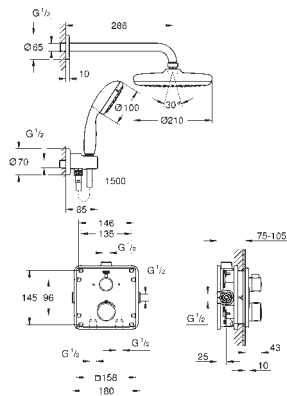

GROHE GROHTHERM TERMOSTATICKÉ BATERIE SE DVĚMA OVLADAČI

Objedn. číslo

Barva

Cena (EUR)

34 729 000

chrom

765,00

Grotherm

Sprchový set Perfect se sprchou Tempesta 210

set obsahuje:

- sada Grotherm pro kompletní instalaci s přepínačem Aquadimmer (24 079)
- univerzální podomítkové těleso GROHE Rapido SmartBox Universal, 1/2" (35 600)
- hlavová sprcha Tempesta 210 9,5 l/min (26 410)
- sprchové rameno Rainshower 286 mm (28 576 000)
- ruční sprcha Tempesta 100 II (27 597)
- sprchové odtokové rameno (28 628)
- Rotaflex sprchová hadice 1500 mm 1/2" x 1/2" (28 409)