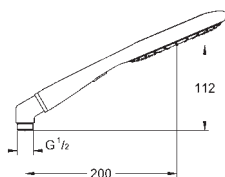

Rainshower Icon 150
Ruční sprcha 2 proudy

Rain, SmartRain
eko funkce, redukce průtoku
kovové kolénko (adaptér) pro kombinaci ruční sprchy s sprchovou hadicí
GROHE EcoJoy technologie pro nízkou spotřebu vody a perfektní průtok
GROHE CoolTouch - technologie pro stále chladný povrch
GROHE DreamSpray perfektní vodní paprsky
GROHE StarLight chromový povrch
GROHE SpeedClean - odstranění vodního kamene přetřením
Vnitřní WaterGuide pro delší životnost
Univerzální upevňovací systém: Vhodný ke všem standardním sprchovým hadicím
vhodné pro průtokové ohřívače vody

27 447 000

RSH růžová

105,00