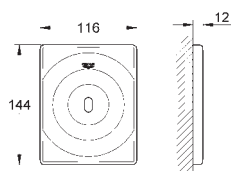

Tectron Surf

Infračervená elektronika pro pisoár

s infračerveným senzorem pro potřeby monitoringu stavu, konfigurace a potřeby servisu lithiová baterie 6V, typ CR-P2 životnost baterie: cca 7 let (150 spuštění denně)

čelní tlačítko 116 x 144 mm

průtokový tlak min. 0,5 bar

provozní tlak max. 10 barů

infračervené ovládání

vícetupňový ukazatel stavu baterie

7 přednastavených programů:

automatické proplachování

režim čištění

mezi-spláchnutí zap/vyp

další funkce a precizní nastavení prostřednictvím dálkového ovladače 36 407

nastavitelná doba průtoku rukou nebo dálkovým ovladačem

montážní set

pro Rapido U nebo Rapido UMB

certifikace CE

37 321 001

chrom

577,00

37 321 SH1

alpská bílá

577,00

37 321 SD1

nerez ocel, kartáčovaná

577,00