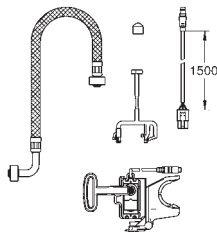

Rapid SLX

Modul pro WC, stavební výška 1,13 m s integrovanou přípojkou splachovací nádrž GD 2, 6 - 9 l

pro montáž do prostoru,
předstěnovou montáž
nebo montáž do lehké přičky
s integrovanou přípojkou pro sprchové toalety
vhodné pro sprchové toalety (vodní přípojka)
vhodné k instalaci na 70 cm toalety
malý revizní otvor pro malá splachovací tlačítka
ocelový rám, práškové lakování, samonosný
pro obložení sádkokartonem, kompletně předmontováno
pevné objektové přípojky
výškově aretovatelné
upevňovací materiál
2 úchyty pro WC
upevnění keramiky
rozeč šroubů 180/230 mm
adaptér 100 mm
PVC odpadní koleno Ø 100 mm
distanční kus DN 80
přívodní a odpadní souprava

splachovací nádrž GD 2, 3 - 6 l, obsahuje:
nastaveno z výroby na 6 l - 3 l
pneumatický odtokový ventil nabízí 3 režimy chodu: 2-činné splachování, anebo start/stop a nebo nepřerušitelné (pouze start)
vnitřní přívod vody

možnost přívodu vody z prava, zezadu anebo shora
skupina armatur I - nízká hlučnost
izolováno od kondenzující vody
přípojka vody DN 15 s integrovaným rohovým ventilem
a šroubovým spojem bez použití nářadí
pro instalaci není třeba nářadí
kontrolní hřídele včetně ochrany
během fáze výstavby
používat vertikálně

včetně nástěnných držáků 38 558 00M pro montáž na stěnu
regulátor průtoku
snižuje průtok vody
zabráni vystříknutí u záchodů bez oplachového kruhu
Jednoduchá regulace proudu díky kontrolní šachtě bez odstraňování ventilů

46 944 001

237,00

GROHE Sensia Arena

Instalační set pro automatické splachování

set obsahuje:
servo motor pro GD 2
táhlo splachovacího ventilu
kabel + slepý uzávěr
flexibilní hadice
WC ovládací tlačítko není součástí
certifikace CE

40 899 000

45,00

Retrofit souprava pro sprchové toalety Sensia Arena a IGS

retrofit existujících Rapid SL/Uniset instalací pro
sprchové toalety Sensia Arena nebo IGS

obsahuje:
potrubí s pojistným kroužkem a plochým těsněním
stahovací pásky
spojovací potrubí Ø 45 mm
odpadová manžeta Ø 90 mm