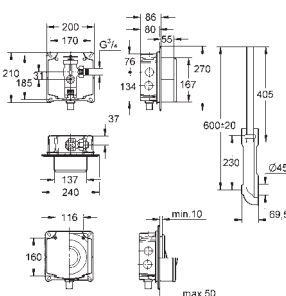

37 157 000

381,00

Tlakový splachovač

podomítkové
DN 20

předuzávěr

nastavitelné 6 - 14 l

pro nízký tlak
pro klosety s mělkým a hlubokým
splachováním

použitelné od průtokového tlaku 0,6 - 3,0 bary
(klídkový tlak 1,5 baru)

s nastavením splachovacího proudu
vestavbová souprava s průplachovým
obloukem

výškově nastavitelná splachovací trubka

Bez ovládání/ovládacího tlačítka

potřebný objem: 1,6 l/sec