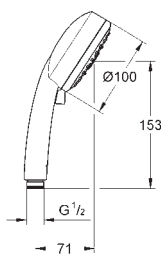

27 575 002

chrom

49,00

Tempesta Cosmopolitan 100

Ruční sprcha 4 proudy

GROHE Rain O², Rain, Massage, Jet

GROHE EcoJoy 9,5 l/min omezovač průtoky

GROHE DreamSpray perfektní vodní paprsky

GROHE StarLight chromový povrch

GROHE SpeedClean - odstranění

vodního kamene pětřením

Vnitřní WaterGuide pro delší životnost

Univerzální upevňovací systém: Vhodný ke

všem standardním sprchovým hadicím

vhodné pro průtokové ohřivače vody

doporučený minimální tlak vody 1,0 bar

27 573 002

chrom

49,00

dtto, bez omezovače průtoky