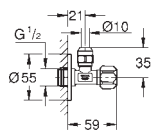

22 023 00M

chrom

63,00

Rohový ventil, DN 15

samotěsnící připojovací závit

nástěnná přípojka DN 15

výstupní závit DN 10

s kompenzační délkou

kompenzační matiči Ø 10 mm

vodotěsné uzavírací vřeteno, mosaz, s tukovou
komorou a dvojitým O-kroužkem

ergonomická rukojeť

označení neutrální

kovová rozeta Ø 55 mm

cena za kus, prodáváno po 10 kusech

GROHE StarLight povrch

22 023 000

chrom

6,70

dtto, 1 kus