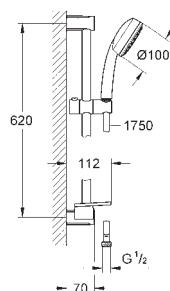

26 083 002

chrom

67,00

**Tempesta Cosmopolitan 100
Sprchová tyč set 1 proud**

set obsahuje:

- ruční sprcha (26 082)
- sprchová tyč 600 mm (27 521)
- sprchová hadice Relexaflex 1750 mm DN 15 x DN 15 (28 154)
- GROHE EasyReach polička (27 596)
- GROHE DreamSpray perfektní vodní paprsky
- GROHE StarLight chromový povrch
- GROHE SpeedClean - odstranění vodního kamene přetřením
- Vnitřní WaterGuide pro delší životnost vhodné pro průtokové ohřivače vody doporučený minimální tlak vody 1,0 bar