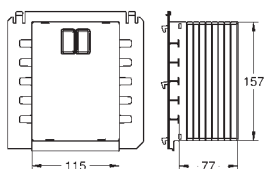

Revizní šachta pro malá tlačítka

pro kombinaci s nádržkami Rapid SL a Uniset