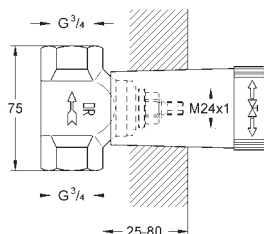

29 802 000

45,00

Podomítkový ventil, DN 20

s předmontovaným vrškem DN 20
krátké vřetenno
ochranné pouzdro
přípojný závit DN 20
mosaz DR nekorodující