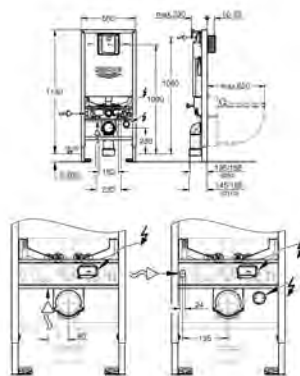

39 600 000

343,00

Rapid SLX

Modul pro WC, stavební výška 1,13 m splachovací nádrž GD 2, 6 - 9 l

s integrovanou přípojkou elektriny
vhodné pro sprchové toalety (vodní přípojka)
malý revizní otvor pro malá splachovací tlačítka
pro předstěnovou montáž nebo montáž do lehké příčky
ocelový rám, práškové lakování, samonosný
pro obložení sádrokartonem, kompletně předmontováno
pevné objektové přípojky
rychlé nastavení, uzamykatelné
upevňovací materiál
certifikováno TÜV
2 úchyty pro WC
upevnění keramiky
rozeč šroubů 180/230 mm
odpadní koleno Ø 90 mm
hloubkově nastavitelné
redukce Ø 90/110 mm
přívodní a odpadní souprava

splachovací nádrž GD 2, 3 - 6 l, obsahuje:
nastaveno z výroby na 6 l - 3 l
pneumatický odtokový ventil nabízí 3 režimy chodu: 2-činné splachování, anebo start/stop a nebo nepřerušitelné (pouze start)
možnost přívodu vody z prava, zezadu anebo shora
skupina armatur 1 - nízká hluchnost
izolováno od kondenzující vody
přípojka vody DN 15 s integrovaným rohovým ventilem
a šroubovým spojem bez použití nářadí
pro instalaci není třeba nářadí
kontrolní hřídele včetně ochrany
během fáze výstavby
používat vertikálně

včetně nástěnných držáků 38 558 00M pro montáž na stěnu
regulátor průtoku
snižuje průtok vody
zabrání vystříknutí u záchodů bez oplachového kruhu
Jednoduchá regulace proudu díky kontrolní šachty bez odstraňování ventilů
Skandinávský adaptér (38 338 000)

39 601 00D

329,00