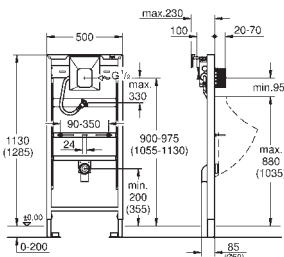

Rapid SL

Modul pro pisoár s elektronickým infračerveným zařízením včetně tělesa GROHE Rapido U

výška 1,13 m a 1,30 m
pro manuální ovládání nebo pro elektroniku Tectron 6 V nebo 230 V
pro předstěnovou montáž nebo montáž do lehké příčky
ocelový rám, práškové lakování, samonosný
pro obložení sádrokartonem, kompletně předmontováno
výškově nastavitelné objektové přípojky
rychlé nastavení, uzamykatelné
upevňovací materiál
certifikováno TÜV
HT-odpadní koleno DN 15
napouštěcí přípojka a napouštěcí souprava
závitový úchyt M8, s upevněním keramiky
předuzávěry
průtokový tlak min. 0,5 bar
provozní tlak max. 10 barů
posilovač průplachu
jednotka přezkoušená z výroby
vodní přípojky DN 15 vnější závit
box pro připojení k síti na 230 V
vestavbový box s těsněním
zkrátitelná revizní šachta se stavební ochranou pro montážní sety o rozměrech
116 x 144 mm. K dodání od května 2009.
včetně nástěnných držáků 38 558 00M pro montáž na stěnu

38 517 001

237,00