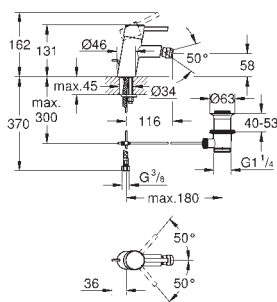

32 208 001

chrom

147,00

Concetto
Páková bidetová baterie, DN 15, velikost S
jednootvorová montáž
kovová ovládací páka
keramická kartuše 28 mm s
GROHE SilkMove
s omezovačem teplot
GROHE StarLight chromový povrch
GROHE QuickFix
Rychloupevňovací systém se středící pomůckou
kloubový perlátor
odtoková souprava DN 32
flexi přípojovací hadičky
skupina armatur I, přezkoušeno dle DIN 4109