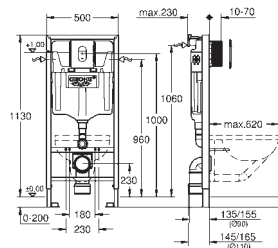

ovládací tlačítko Nova Cosmopolitan, chrom (38 765 000)

Rapid SL nástěnná přípojka (38 558 00M)

WC s odhlučňovací sadou (37 131 000)

GROHE RAPID SL PRO WC

Objedn. číslo

Barva

Cena (EUR)

38 929 000