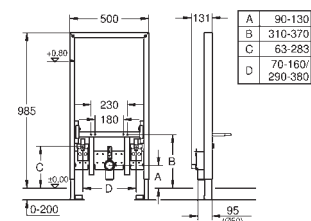

Rapid SL
Modul pro bidet, stavební výška 1.00 m
ocelový rám, práškové lakování, samonosný
pro předstěnovou montáž nebo montáž do lehké příčky
kompletně předmontováno
výškově nastavitelné objektové přípojky a
připojení pro armatury
rychlé nastavení, uzamykatelné
upevňovací materiál
certifikováno TÜV
nosné úchyty pro bidet
HT-odpadní koleno DN 15
těsnění Ø 32 mm
2 odhlučňené přípojky pro armatury
DN 15
upevňovací materiál pro bidet
nástěnný držák 38 558 00M pro montáž na zeď je nutné objednat zvlášť