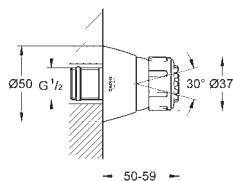

GROHE HLAVOVÉ SPRCHY

Objedn. číslo

Barva

Cena (EUR)

28 286 000

chrom

112,00

Relaxa 50
Boční sprcha 2 proudy
Normální, Tryska
otočný kloub
GROHE StarLight chromový povrch
GROHE SpeedClean - odstranění
vodního kamene přetřením
Minimální průtok 4,5 l/min.

28 198 000

chrom

98,00