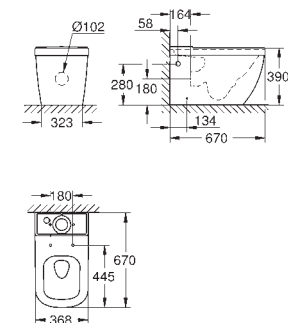

39 338 000 N
39 338 00H N

alpská bílá
alpská bílá

142,00
176,00

Euro Ceramic Stojící mísa pro kombi WC

univerzální výpust'
GROHE Triple Vortex technologie trojitého splachování
hluboké splachování
záchodová mísa bez okrajového splachovacího kruhu (rimless)
objem spláchnutí 3/5 l
včetně montážní sady
nádržku je nutné objednat zvlášť
glazovaná hladká keramika
spodní skrytá instalace
volitelné: **PureGuard** zářivě bílá keramika s antibakteriálními ionty zabraňujícími růstu bakterií (00H)
kompatibilní s WC sedátko 39 330 001 (softclose) a 39 331 001
9 ks na paletě