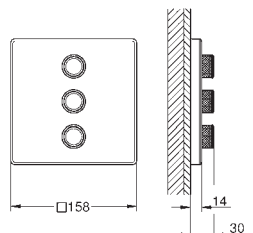

Grotherm SmartControl

Krytka trojitého ovladače průtoku

sada pro kompletní instalaci pomocí podomítkového tělesa

GROHE Rapido SmartBox 35 600 000/35 601 000

kovová rozeta s **GROHE QuickFix** (krytá rozeta s těsněním, skryté připevnění), nastavitelná 6°

10 mm tenká krycí deska

GROHE StarLight povrch

vyměnitelné symboly

GROHE ProGrip s rýhovanou strukturou

výstupy mohou být spuštěny současně

krytka v provedení měsíční bílá

bez podomítkového tělesa

průtok:

výstup D = 28 l/min

výstup E = 28 l/min

výstup A = 28 l/min

výstup D+E+A = 65 l/min

volitelný omezovač průtoku (CALGreen kompatibilita)

35 600 000

92,00

GROHE Rapido SmartBox univerzální vestavbové těleso