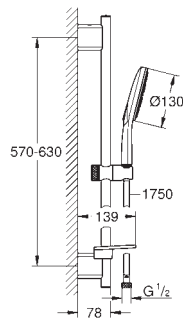

GROHE RAINSHOWER SMARTACTIVE

Objedn. číslo

Barva

Cena (EUR)

26 577 LS0

měsíční bílá

182,00

Rainshower SmartActive 130 Sprchový set s tyčí, 3 proudy

set obsahuje:

Rainshower SmartActive 130 ruční sprcha (26 574)
sprchová tyč 600 mm

s nástěnnými kovovými držáky

Silverflex sprchová hadice 1 750 mm (28 388 000)

GROHE EasyReach polička

GROHE EcoJoy 9,5 l/min omezovač průtoku

GROHE DreamSpray perfektní vodní paprsky

GROHE StarLight chromový povrch

GROHE QuickFix Plus nastavitelná vzdálenost mezi držáky

pro přizpůsobení do stávajících otvorů

GROHE TileFix nastavitelná hloubka na horním a dolním držáku

GROHE SpeedClean - odstranění

vodního kamene přetřením

Vnitřní WaterGuide pro delší životnost

Twistfree - zabraňuje zkroucení

sprchové hadice

vhodné pro průtokové ohřivače vody

doporučený minimální tlak vody 1,0 bar

Dostupné od července 2020

26 547 000

chrom

182,00