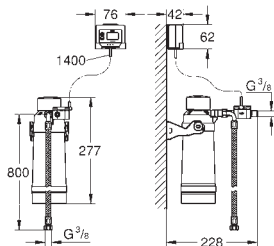

GROHE Red

Filtr s filtrační hlavicí

pro regiony s vodou tvrdší než 12° KH

k nastavení s GROHE Red Boiler

flexi připojovací hadičky

filtr 600 l

40 919 SD0 N

nerez ocel, kartáčovaná

14,99

GROHE Red

Thermo láhev na pití

Cestovní lahev z nerezové oceli s označením GROHE Red

zdvojený povrch

uzávěr s poutkem

se sítkem na čaj

obsah 450 ml