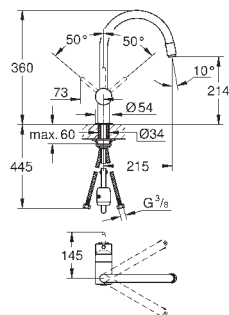

32 918 000	chrom	284,00
32 918 DC0	supersteel	391,00

Minta

Páková dřezová baterie, DN 15

C - výpusť

jednootvorová montáž

GROHE StarLight povrch

keramická kartuše 46 mm s technologií

GROHE SilkMove

vytahovací perlátor

variabilně nastavitelný omezovač průtoku

otočná výpusť

úhel otočení 360°

zajištěno proti zpětnému toku

flexi přípojovací hadičky

GROHE QuickFix rychlomontážní systém

doporučený minimální tlak vody 1,0 bar

32 918 00E	chrom	284,00
dtto, s GROHE EcoJoy omezovačem průtoku 5,7 l/min