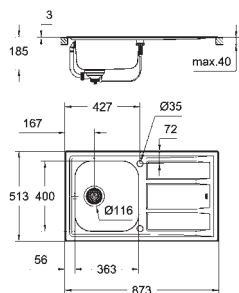

GROHE NEREZOVÉ KUCHYŇSKÉ DŘEZY

Objedn. číslo

Barva

Cena (EUR)

31 574 GN0 N	kartáčovaný Cool Sunrise	815,83
31 574 DL0 N	kartáčovaný Warm Sunset	815,83
31 574 AL0 N	kartáčovaný Hard Graphite	815,83

K700 Pro hloubkovou instalaci

Nerezový kuchyňský dřez s 1 sektorem

model: K700U 60-S 54.4/44.4 1.0

typ instalace: hloubková

materiál: nerezová ocel AISI 304 (V2A)

GROHE StarLight povrch

povrchová úprava: saténový povrch

GROHE Whisper speciální izolační vrstva

minimální velikost skříňky: 600 mm

rozměry: 540 x 440 mm

rozměry sektoru dřezu: 500 x 400 x 195 mm

GROHE QuickFix rychlomontážní systém

velikost výřezu: 500 x 400 mm

odtok: Ø 3,5"/90 mm

balení obsahuje: odpadní sadu, sítko na nečistoty, montážní sadu

množství upevňovacích prvků (zapuštěná montáž): 6

množství upevňovacích prvků (hloubková instalace): 6

31 726 SD0 N	nerez ocel, kartáčovaná	465,83

K700

Nerezový kuchyňský dřez s 1 sektorem

model: K700 60-S 55/45 1.0

typ instalace: standardní, hloubková a zapuštěná

materiál: nerezová ocel AISI 304 (V2A)

tloušťka materiálu: 1 mm

GROHE StarLight povrch

povrchová úprava: saténový povrch

GROHE Whisper speciální izolační vrstva

minimální velikost skříňky: 600 mm

rozměry: 550 x 450 mm

vanička dřezu 500 x 400 x 200 mm

vnější průměr: R11 (zapuštěná montáž) / R3 (standardní montáž), vnitřní průměr

sektoru: R10

GROHE QuickFix rychlomontážní systém

rozměry (hloubková): 502 x 402 mm

rozměry (standardní): 535 x 435 mm

odtok: Ø 3,5"/90 mm

balení obsahuje: odpadní sadu, sítko na nečistoty, montážní sadu

množství upevňovacích prvků (standardní instalace): 8

množství upevňovacích prvků (hloubková instalace): 8

31 568 SD0 N	nerez ocel, kartáčovaná	174,17

K400+

Dřez z nerezové oceli s odtokem

model: K400+ 45-S 87.3/51.3 1.0 rev