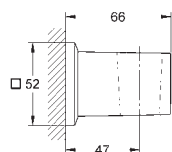

Objedn. číslo

Barva

Cena (EUR)

27 706 000	chrom	35,00
27 706 DC0	supersteel	48,00
27 706 A00	Hard Graphite	55,00
27 706 AL0	kartáčovaný Hard Graphite	59,00

Allure Brilliant
Nástěnný držák sprchy
pevný
Materiál: kov
GROHE StarLight chromový povrch