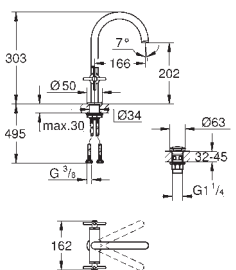

21 019 003	chrom	484,00
21 019 DC3	supersteel	660,00
21 019 GL3	Cool Sunrise	707,00
21 019 DA3	Warm Sunset	707,00
21 019 AL3	kartáčovaný Hard Graphite	755,00

Atrio
Umyvadlová jednotvorová baterie, DN 15, velikost L
s keramickým vrškem DN 15, 90°
GROHE StarLight chromový povrch
GROHE EcoJoy 5,7 l/min perlátor s laminárním proudem
GROHE QuickFix rychlomontážní systém
otočná výpusť
s perlátorem a dorazem
odtoková souprava push-open DN 32
flexi připojovací hadičky
s křížovými kohoutky
Dva různé sety krytek. Jeden set s označením „H“ a „C“, druhý bez označení