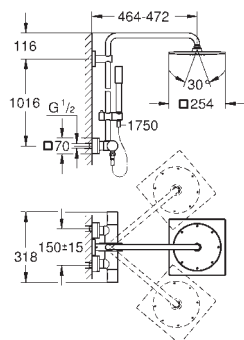

GROHE RAINSHOWER SYSTEM

Objedn. číslo

Barva

Cena (EUR)

27 469 000

chrom

1 250,00

Rainshower F-Series System 254 Sprchový systém s termostatem na zeď

set obsahuje:

horizontální otočné sprchové rameno 450 mm
nástěnný termostát s aquadimmerem
umožňuje změnu mezi:
hlavová sprcha Rainshower F-Series 254 (27 285 000)
Materiál: kov
s otočným kloubem, otočný úhel $\pm 20^\circ$
Sena ruční sprcha (28 341 000)
možnost výškového nastavení pomocí kluzného prvku (12 140 000)
kovová sprchová hadice 1750 mm
GROHE EcoJoy 9,5 l/min omezovač průtoku
GROHE TurboStat
GROHE SafeStop bezpečnostní tlačítko na 38°C
Volitelný omezovač teploty **GROHE SafeStop Plus** na úrovni 43°C
GROHE CoolTouch - technologie
pro stále chladný povrch
GROHE DreamSpray perfektní průtok
GROHE StarLight chromový povrch
GROHE SpeedClean - odstranění
vodního kamene přetřením
Vnitřní WaterGuide pro delší životnost
vhodné pro průtokové ohřivače od 18 kW
minimální průtok 7 l/min