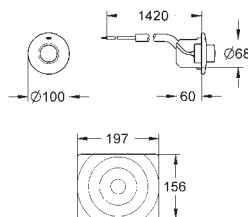

37 059 000

chrom

218,00

Pneumatické ovládání

GROHE StarLight chromový povrch

ruční dálkové ovládání

tláčkové ovládání s rozetou Ø 100 mm

horizontální a vertikální montáž

ovládací tlačítko Surf 156 x 197 mm

pneumatická hadička 1,50 m