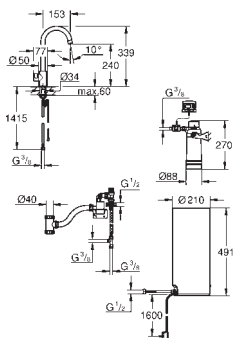

30 080 001 chrom 1 840,00

GROHE Red Mono
Výpusť ve tvaru písmene C, velikost L

set obsahuje:

Stojánkový ventil GROHE Red Mono

jednootvorová montáž

C - výpusť

Ovládací tlačítka pro vařící vodu s dětským zámek GROHE ChildLock

TÜV certifikát - záruka naprosté bezpečnosti proti náhodnému spuštění vařící vody

GROHE StarLight chromový povrch

izolovaná výpusť

otočný úhel 150°

Přípoj pro GROHE Red Boiler

GROHE Red boiler, velikost L

Zásobník pro vroucí a teplou vodu

5,5 litru 100° C vařící vody

celková kapacita 7 litrů

provozní tlak 1-7 barů

s flexibilní připojovací hadicí a výstupem pro vařící vodu

certifikace CE

přípojné napětí 230 V 50 Hz

Příkon 2100 W

Příkon pohotovostní 15 W

energetická třída A

Set GROHE Red Filter

ochrana bojleru proti vodnímu kameni

Kapacita 600 L při 20° dKH

5fázový filtr

jednotka měření průtoku

30 085 001 chrom 1 690,00
30 085 DA1 Warm Sunset 2 030,00
30 085 DL1 kartáčovaný Warm Sunset 2 120,00
30 085 A01 Hard Graphite 2 030,00
30 085 AL1 kartáčovaný Hard Graphite 2 120,00

GROHE Red Mono
Výpusť ve tvaru písmene C, velikost M

set obsahuje:

Stojánkový ventil GROHE Red Mono

jednootvorová montáž

C - výpusť

Ovládací tlačítka pro vařící vodu s dětským zámek GROHE ChildLock

TÜV certifikát - záruka naprosté bezpečnosti proti náhodnému spuštění vařící vody

GROHE StarLight chromový povrch

izolovaná výpusť

otočný úhel 150°

Přípoj pro GROHE Red Boiler

GROHE Red boiler, velikost M

Zásobník pro vroucí a teplou vodu

3 litry 100° C vařící vody

celková kapacita 4 litry

provozní tlak 1-7 barů

s flexibilní připojovací hadicí a výstupem pro vařící vodu

certifikace CE

přípojné napětí 230 V 50 Hz

Příkon 2100 W

Příkon pohotovostní 15 W

energetická třída A

Set GROHE Red Filter

ochrana bojleru proti vodnímu kameni

Kapacita 600 L při 20° dKH

5fázový filtr

jednotka měření průtoku