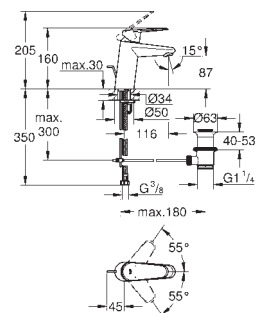

33 190 20E

chrom

187,00

Eurodisc Cosmopolitan Páková umyvadlová baterie DN 15, velikost S

jednootvorová montáž
kovová ovládací páka
keramická kartuše s technologií
GROHE SilkMove 35 mm
variabilně nastavitelný omezovač průtoku
nastavitelné min. množství 2,5 l/min
omezovač teploty
GROHE StarLight chromový povrch
GROHE EcoJoy SpeedClean perlátor 5,7 l/min
GROHE QuickFix Plus instalační systém
s centrovací podporou
odtoková souprava DN 32
flexi přípojovací hadičky
doporučený minimální tlak vody 1,0 bar
skupina armatur I, přezkoušeno dle DIN 4109

33 190 002

chrom

187,00

dtto bez omezení průtoku