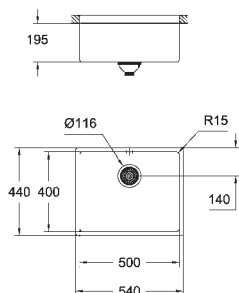

GROHE NEREZOVÉ KUCHYŇSKÉ DŘEZY

Objedn. číslo

Barva

Cena (EUR)

31 574 GN0 N	kartáčovaný Cool Sunrise	815,83
31 574 DL0 N	kartáčovaný Warm Sunset	815,83
31 574 AL0 N	kartáčovaný Hard Graphite	815,83

K700 Pro hloubkovou instalaci

Nerezový kuchyňský dřez s 1 sektorem

model: K700U 60-S 54.4/44.4 1.0

typ instalace: hloubková

materiál: nerezová ocel AISI 304 (V2A)

GROHE StarLight povrch

povrchová úprava: saténový povrch

GROHE Whisper speciální izolační vrstva

minimální velikost skříňky: 600 mm

rozměry: 540 x 440 mm

rozměry sektoru dřezu: 500 x 400 x 195 mm

GROHE QuickFix rychlomontážní systém

velikost výřezu: 500 x 400 mm

odtok: Ø 3,5"/90 mm

balení obsahuje: odpadní sadu, sítko na nečistoty, montážní sadu

množství upevňovacích prvků (zapuštěná montáž): 6

množství upevňovacích prvků (hloubková instalace): 6

31 726 SD0 N	nerez ocel, kartáčovaná	465,83

K700

Nerezový kuchyňský dřez s 1 sektorem

model: K700 60-S 55/45 1.0

typ instalace: standardní, hloubková a zapuštěná

materiál: nerezová ocel AISI 304 (V2A)

tloušťka materiálu: 1 mm

GROHE StarLight povrch

povrchová úprava: saténový povrch

GROHE Whisper speciální izolační vrstva

minimální velikost skříňky: 600 mm

rozměry: 550 x 450 mm

vanička dřezu 500 x 400 x 200 mm

vnější průměr: R11 (zapuštěná montáž) / R3 (standardní montáž), vnitřní průměr

sektoru: R10

GROHE QuickFix rychlomontážní systém

rozměry (hloubková): 502 x 402 mm

rozměry (standardní): 535 x 435 mm

odtok: Ø 3,5"/90 mm

balení obsahuje: odpadní sadu, sítko na nečistoty, montážní sadu

množství upevňovacích prvků (standardní instalace): 8

množství upevňovacích prvků (hloubková instalace): 8