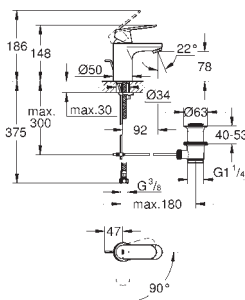

23 377 00E

chrom

109,00

Eurosmart Cosmopolitan**Páková umyvadlová baterie DN 15, velikost S**

jednootvorová montáž

kovová ovládací páka

GROHE SilkMove ES 35 mm keramická kartuše

s funkcí Energy Saving při studeném startu