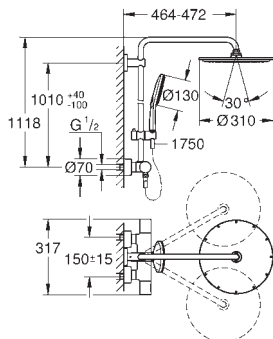

GROHE RAINSHOWER SMARTACTIVE SYSTEM

Objedn. číslo

Barva

Cena (EUR)

27 966 001

chrom

1 230,00

Rainshower SmartActive 310

Sprchový systém s termostatem na zeď

set obsahuje:

horizontální otočné sprchové rameno 450 mm

nástěnný termostat s aquadimmerem

umožňuje změnu mezi:

Rainshower Cosmopolitan 310 hlavová sprcha (27 477 000)

Materiál: kov

s otočným kloubem

otočný úhel $\pm 15^\circ$

Rainshower SmartActive 130 ruční sprcha (26 544)

výškově nastavitelná s kluzákem

Silverflex sprchová hadice 1 750 mm (28 388 000)

kompaktní kartuše GROHE TurboStat s voskováným termočlánkem

GROHE SafeStop bezpečnostní tlačítko na 38°C

Volitelný omezovač teploty GROHE SafeStop Plus na úrovni 43°C

GROHE CoolTouch ochrana proti opaření

GROHE DreamSpray perfektní vodní paprsky

GROHE One-Click Showering výběr proudů

jedním stiskem

GROHE StarLight chromový povrch

GROHE QuickFix (nastavitelný horní držák)

GROHE SpeedClean - odstranění

vodního kamene přetřením

vhodné pro průtokové ohřivače od 18 kW

minimální průtok 7 l/min

doporučený minimální tlak vody 1,0 bar

27 968 001

chrom

1 230,00

dtto, GROHE EcoJoy 9,5 l/min omezovač průtoku