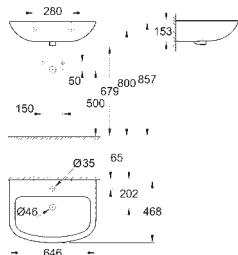

39 420 000 N

alpská bílá

45,00

Bau Ceramic
Závěsné umyvadlo 65 cm
závěsné
1 otvor na baterii
s přepadem
646 x 468 mm
glazovaná hladká keramika
18 ks na paletě