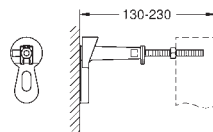

Rapid SL

Nástěnná přípojka

pro předstěnovou montáž
pro upevnění prvků ke zdi nebo před lehkou příčkou
postupné nastavení hloubky 130 - 230 mm
úchyt pro obložení pro jednotlivou nebo řadovou montáž
upevňovací materiál
2 kusy