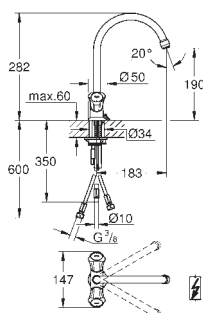

31 930 001

chrom

203,00

Costa L
Dřezová jednootvorová baterie, DN 15
pro průtokové ohřivače
kovové kohouty
tepelně izolované
GROHE StarLight povrch
vršky Longlife
nastavení průtoku
otočná výpusť
úhel otočení 360°
osička pro řetězky
měděné trubičky,