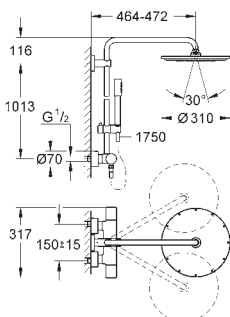

Rainshower System 310

Sprchový systém s termostatem na zed'

set obsahuje:

horizontální otočné sprchové rameno 450 mm

nástěnný termostat s aquadimmerem

umožňuje změnu mezi:

Rainshower Cosmopolitan 310 hlavová sprcha (27 477 000)

Materiál: kov

s otočným kloubem

otočný úhel $\pm 15^\circ$

Sena ruční sprcha (28 034 000)

možnost výškového nastavení pomocí kluzného prvku (12 140 000)

Silverflex sprchová hadice 1 750 mm (28 388 000)

kompaktní kartuše GROHE TurboStat s voskovým termočlánkem

GROHE SafeStop bezpečnostní tlačítko na 38°C

Volitelný omezovač teploty GROHE SafeStop Plus na úrovni 43°C

GROHE CoolTouch ochrana proti opaření

GROHE DreamSpray perfektní vodní paprsky

GROHE StarLight chromový povrch

GROHE SpeedClean - odstranění

vodního kamene přetřením

vhodné pro průtokové ohřivače od 18 kW

minimální průtok 7 l/min

doporučený minimální tlak vody 1,0 bar

27 968 000

chrom

1 250,00