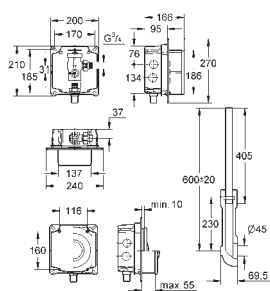

37 048 000

402,00

Tlakový splachovač

podomítkové
DN 20

s přípojkou pro magnetický ventil

předuzávěr

nastavitelný průtok **6 - 9 l**

použitelné od průtokového tlaku 1,2 - 5,0 barů
s nastavením splachovacího proudu

spojovací kabel 2 m

vestavbová souprava s průplachovým
obloukem

splachovací trubka pro zabudování do stěny

bez elektrického ovládání