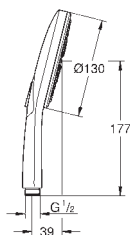

Rainshower SmartActive 130

Ruční sprcha 3 proudy

bílá spodní část sprchy
GROHE Rain včetně DripStop, Jet včetně DripStop, ActiveMassage
GROHE EcoJoy 9,5 l/min omezovač průtoku
GROHE DreamSpray perfektní vodní paprsky
výběr sprchových proudů GROHE SmartTip pomocí tlačítka
GROHE RainStart - ruční sprcha vždy začíná proudem Rain
GROHE StarLight povrch
GROHE SpeedClean - odstranění
vodního kamene přetřením
Vnitřní WaterGuide pro delší životnost
Univerzální upevňovací systém: Vhodný ke
všem standardním sprchovým hadicím
vhodné pro průtokové ohřívače vody
doporučený minimální tlak vody 1,0 bar
Dostupné od července 2020