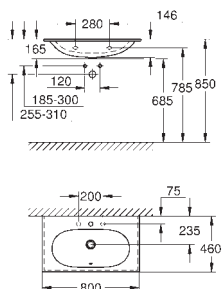

39 566 00H N

alpská bílá

398,00

**Essence
Vestavné nábytkové umyvadlo 100**

závěsné
s 1 otvorem připraveným a 2 otvory předpřipravenými
s přepadem na straně naproti kohoutku
zápustné umyvadlo
1000 x 460 mm
glazovaná hladká keramika
PureGuard zářivě bílá keramika s antibakteriálními
ionty zabraňujícími růstu bakterií
8 ks na paletě