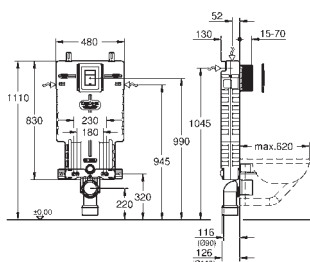

Uniset
Sada 2 v 1 pro WC
splachovací nádrž GD 2, 6 - 9 l

set obsahuje:

Uniset modul pro WC (38 643 001)
ovládací tlačítko Skate Cosmopolitan, chrom (38 732 000)

38 643 001

199,00