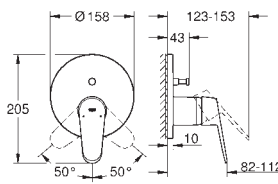

Eurodisc Cosmopolitan

Páková baterie s 2směrným přepínačem

sada pro kompletní instalaci pomocí podomítkového tělesa

GROHE Rapido SmartBox 35 600 000

keramická kartuše 46 mm s technologií

GROHE SilkMove

GROHE StarLight chromový povrch

kování GROHE QuickFix s krytým těsněním a upevňovacími prvky

kovový panel s možností dodatečného upevnění polohy až o 6°

kovová ovládací páka

automatický 2směrný přepínač

průtok: výstup B = 27 l/min, výstup C = 27 l/min

bez podomítkového tělesa

35 600 000

GROHE Rapido SmartBox univerzální vestavbové těleso

92,00