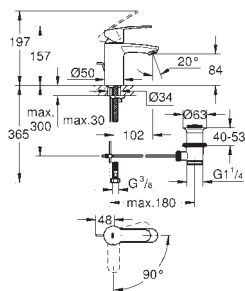

GROHE

GROHE SILKMOVE ES

Objedn. číslo

Barva

Cena (EUR)

23 374 20E

chrom

141,00

Eurostyle Cosmopolitan

Páková umyvadlová baterie DN 15, velikost S
jednootvorová montáž

kovová ovládací páka

GROHE SilkMove ES 35 mm keramická kartuše

s funkcí Energy Saving při studeném startu

variabilně nastavitelný omezovač průtoku

omezovač teploty

GROHE StarLight chromový povrch

GROHE EcoJoy perlátor 5,7 l/min

GROHE QuickFix

Rychloupevňovací systém se středící pomůckou

odtoková souprava DN 32

flexi přípojovací hadičky

doporučený minimální tlak vody 1,0 bar

23 373 20E

chrom

135,00

dtto bez odtokové soupravy