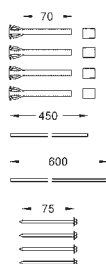

38 714 000

Prodlužovací set 70 mm
pro tlačítka/ovládání k
nádržce GD 2, 6 - 9 l
s pneumatickým odtokovým ventilem

17,00