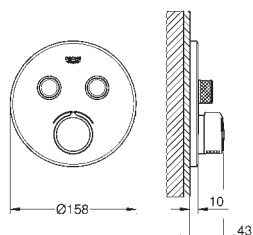

GROHE BATERIE SMARTCONTROL

Objedn. číslo

Barva

Cena (EUR)

29 145 000

chrom

502,00

SmartControl

Krytka podomítkové baterie s 2 ventily

sada pro kompletní instalaci pomocí podomítkového tělesa

GROHE Rapido SmartBox 35 600 000

kovová rozeta s **GROHE QuickFix** (krytá rozeta s

těsněním, skryté připevnění), nastavitelná 6°

GROHE StarLight chromový povrch

SmartControl tlačítko ON-OFF, ovládání proudu

od EcoJoy do plného proudu Full Flow

vyměnitelné symboly

kartuše pro míchání teploty

výstupy mohou být spuštěny současně

bez podomítkového tělesa

průtok:

výstup B = 23 l/min

výstup C = 25 l/min

výstup B + C = 27 l/min

35 600 000

92,00

GROHE Rapido SmartBox univerzální vestavbové těleso

29 146 000

chrom

549,00