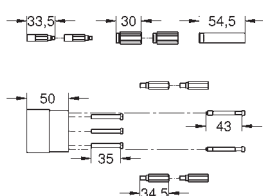

Prodlužovací set

50 mm

pro univerzální podomítkové pákové baterie DN 15
pro vanové a sprchové baterie
k použití se všemi designy trim setů a povrchů

14 048 000

158,00