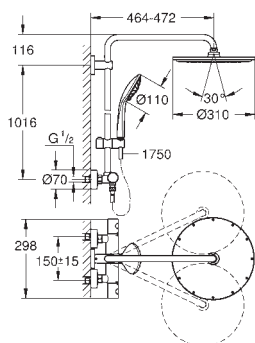

GROHE EUPHORIA SYSTEM

Objedn. číslo

Barva

Cena (EUR)

26 075 000	chrom	936,00
26 075 DC0	supersteel	1 400,00
26 075 BE0	leštěný nikel	1 500,00
26 075 EN0	kartáčovaný nikel	1 590,00
26 075 GL0	Cool Sunrise	1 500,00
26 075 GN0	kartáčovaný Cool Sunrise	1 590,00
26 075 DA0	Warm Sunset	1 500,00
26 075 DL0	kartáčovaný Warm Sunset	1 590,00
26 075 A00	Hard Graphite	1 500,00
26 075 AL0	kartáčovaný Hard Graphite	1 590,00

Euphoria System 310

Sprchová souprava s termostatickou baterií na omítku

set obsahuje:

horizontální otočné sprchové rameno 450 mm

nástěnný termostat s aquadimmerem

umožňuje změnu mezi:

kovová hlavová sprcha Rainshower Cosmopolitan 310 (27 477 000)

sprchový proud: Rain

s otočným kloubem

otočný úhel $\pm 15^\circ$

ruční sprcha Euphoria 110 Massage (27 221 000)

výškově nastavitelná s kluzákem

Silverflex sprchová hadice 1 750 mm (28 388 000)

kompaktní kartuše GROHE TurboStat s voskovaným termočlánkem

GROHE SafeStop bezpečnostní tlačítko na 38°C

Volitelný omezovač teploty GROHE SafeStop Plus na úrovni 43°C

GROHE DreamSpray perfektní vodní paprsky

GROHE StarLight chromový povrch

Vnitřní WaterGuide pro delší životnost

GROHE SpeedClean - odstranění

vodního kamene přetřením

Twistfree - zabraňuje zkroucení

sprchové hadice

GROHE MetalGrip ergonomicky tvarovaná kovová raménka

vhodné pro průtokové ohřivače od 18 kW

minimální průtok 7 l/min

doporučený minimální tlak vody 1,0 bar

volitelné příslušenství: GROHE EasyReach příhrádka (26 362)