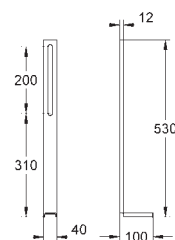

37 304 000

41,00

Uniset

Nosná opěrka

vhodné pro Uniset pro WC a bidet
vyroběno z pozinkované oceli
upevňovací materiál
pro předstěnovou instalaci

40 899 000

45,00

Retrofit souprava pro sprchové toalety Sensia Arena a IGS