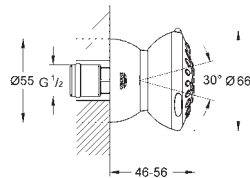

Relaxa 65

Boční sprcha 2 proudy

Normal / Massage

otočný kloub

GROHE DreamSpray perfektní vodní paprsky

GROHE StarLight chromový povrch

GROHE SpeedClean - odstranění

vodního kamene přetřením

Vnitřní WaterGuide pro delší životnost

Minimální průtok 4 l/min.

doporučený minimální tlak vody 1,0 bar

26 457 000

chrom

141,00