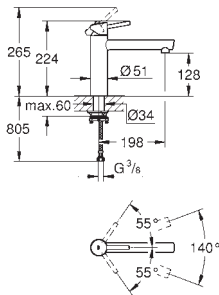

31 210 001

chrom

366,00

Concetto
Páková dřezová baterie, DN 15

pro předokenní montáž
středová výpusť
jednootvorová montáž
GROHE StarLight povrch
keramická kartuše s technologií
GROHE SilkMove 35 mm
perlátor
variabilně nastavitelný omezovač průtoku
otočná litá výpusť
otočný úhel 140°
neodnímatelný podstavec - výška 30 mm
flexi přípojovací hadičky