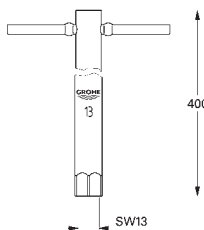

19 017 000

79,00

Montážní klíč

SW 13
pro instalaci systému Rapid
kusové balení