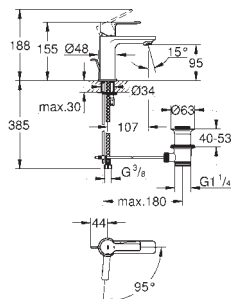

23 790 001

chrom

226,00

Lineare

Páková umyvadlová baterie DN 15 velikost XS

jednootvorová montáž
kovová ovládací páka
GROHE SilkMove ES 28 mm keramická
kartuše s úspornou funkcí studeného startu
s omezovačem teplot
GROHE StarLight chromový povrch
GROHE EcoJoy SpeedClean perlátor 5,7 l/min
GROHE QuickFix Plus Rychloupevňovací systém
odtoková souprava DN 32
flexi přípojovací hadičky