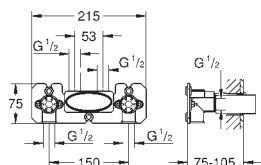

vstupy a výstupy DN 15

upevňovací body pro upevnění na zeď

Nepropustné pouzdro

Odnímatelný ochranný kryt s instalační informací

26 449 000

150,00

Podomítkové těleso pro nástěnné kombinace/varianty

montáž na stěnu