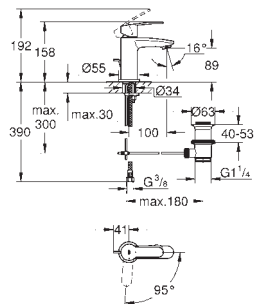

23 387 20E

chrom

141,00

Eurostyle Cosmopolitan
Páková umyvadlová baterie DN 15, velikost S
jednootvorová montáž
kovová ovládací páka
GROHE SilkMove ES 28 mm keramická
kartuše s úspornou funkcí studeného startu
s omezovačem teplot
GROHE StarLight chromový povrch
GROHE EcoJoy perlátor 5,7 l/min
GROHE QuickFix rychlomontážní systém
odtoková souprava DN 32
flexi připojovací hadičky
doporučený minimální tlak vody 1,0 bar