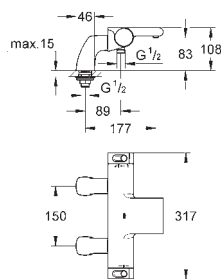

34 174 001

chrom

415,00

Grohtherm 2000

Termostatická vanová baterie, DN 15

montáž na stěnu

100% GROHE CoolTouch sestávající z vždy chladného povrchu a CoolTouch S - přípojek

GROHE StarLight chromový povrch

GROHE Aqua Paddle ergonomicky tvarované rukojeti

GROHE SafeStop bezpečnostní tlačítko na 38°C

Volitelný omezovač teploty GROHE SafeStop Plus na úrovni 43°C

kompaktní kartuše GROHE TurboStat s voskovaným termočlánkem

integrováný uzávěr smíšené vody

GROHE AquaDimmer Eco se združenou funkcí:

- integrováno (ekonomické tlačítko s ekonomickým zastavením sprchy)

regulace průtoku

přepínání: vana/sprcha

výstup sprchy dole DN 15

GROHE XL Waterfall

nastavení průtoku

integrované zpětné klapky

zachytávač nečistot

zajištěno proti zpětnému toku

skryté S - přípojky, CoolTouch rozety s upevněním na zdi

volitelné příslušenství GROHE EasyReach sprchová přihrádka 18 608 001)

GROHE EcoJoy technologie pro nízkou

spotřebu vody a perfektní průtok

34 176 001

chrom

573,00

Grohtherm 2000

Termostatická vanová baterie, DN 15

stojánková montáž

GROHE CoolTouch technologie zabraňující opaření

GROHE StarLight chromový povrch

GROHE Aqua Paddle ergonomicky tvarované rukojeti

kompaktní kartuše GROHE TurboStat s voskovaným termočlánkem

GROHE SafeStop bezpečnostní tlačítko na 38°C

Volitelný omezovač teploty GROHE SafeStop Plus na úrovni 43°C

integrováný uzávěr smíšené vody

GROHE AquaDimmer Eco se združenou funkcí:

regulace průtoku

přepínání: vana/sprcha

výstup sprchy dole DN 15

GROHE XL Waterfall

nastavení průtoku

integrované zpětné klapky

zachytávač nečistot

zajištěno proti zpětnému toku

zajištěno proti zpětnému toku

pilířové přípojky s krytkou

GROHE EcoJoy technologie pro nízkou

spotřebu vody a perfektní průtok

34 482 001

chrom

549,00