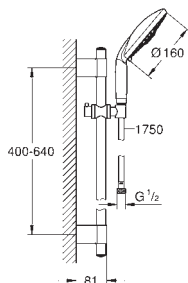

28 768 001

chrom

238,00

Rainshower Classic 160

sprchový set s tyčí, 4 proudy

set obsahuje:

ruční sprchu Classic (28 765 000)

sprchová tyč, 600 mm (28 797 001)

s nástěnnými kovovými držáky

Silverflex sprchová hadice 1 750 mm (28 388 000)

GROHE StarLight chromový povrch

GROHE QuickFix Plus nastavitelná vzdálenost mezi držáky

pro přizpůsobení do stávajících otvorů

Twistfree - zabraňuje zkroucení

sprchové hadice

doporučený minimální tlak vody 1,0 bar

28 770 001

chrom

258,00

dtto, 900 mm