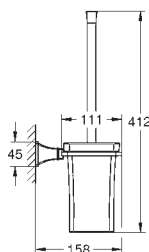

Grandera
Souprava na čištění toalety
materiál: keramika
GROHE StarLight chromový povrch