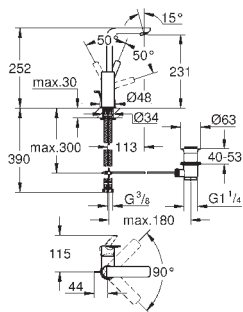

GROHE LINEARE

Objedn. číslo

Barva

Cena (EUR)

23 296 001
23 296 DC1

chrom
supersteel

316,00
445,00

Lineare
Páková umyvadlová baterie DN15, Velikost L
jednootvorová montáž
kovová ovládací páka
keramická kartuše 28 mm s
GROHE SilkMove
s omezovačem teplot
GROHE StarLight chromový povrch
GROHE EcoJoy SpeedClean perlátor 5,7 l/min
GROHE QuickFix Plus Rychloupevňovací systém
otočná výtoková trubice
s perlátorem a dorazem
odtoková souprava DN 32
flexi přípojovací hadičky
doporučený minimální tlak vody 1,0 bar