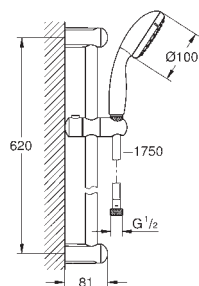

27 598 10E chrom 59,00

Tempesta 100
Sprchový set s tyčí, 2 proudy
set obsahuje:
ruční sprcha Tempesta 100 II 5,7 l/min (27 597)
sprchová tyč 600 mm (27 523)
sprchová hadice Relexaflex
1750 mm DN 15 x DN 15 (28 154)
GROHE EcoJoy omezovač průtoku 5,7 l/min
GROHE DreamSpray perfektní vodní paprsky
GROHE StarLight chromový povrch
GROHE SpeedClean - odstranění
vodního kamene přetřením
Vnitřní WaterGuide pro delší životnost
ShockProof silikonový kroužek proti poškození
způsobeném spadnutím sprchy
vhodné pro průtokové ohřívače vody
doporučený minimální tlak vody 1,0 bar

26 077 001 chrom 59,00

dtto, s omezovačem průtoku 6,6 /min

26 162 001 chrom 59,00

dtto, s omezovačem průtoku 9,5 /min

27 598 001 chrom 59,00

dtto, bez omezení průtoku