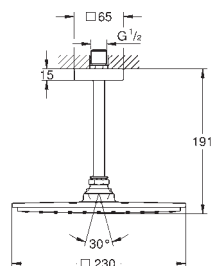

GROHE HLAVOVÉ SPRCHY

Objedn. číslo

Barva

Cena (EUR)

26 070 000

chrom

515,00

Rainshower F-Series 10" 254 x 254
Set s hlavovou sprchou 275 mm, 1 proud

set obsahuje:
hlavová sprcha Rainshower F-Series 254 (27 285 000)
Materiál: kov
sprchový proud
Rain
sprchové rameno Rainshower 275 mm (27 488 000)
GROHE EcoJoy 9,5 l/min omezovač průtoku
GROHE DreamSpray perfektní vodní paprsky
GROHE StarLight chromový povrch
GROHE SpeedClean - odstranění
vodního kamene přetřením
vhodné pro průtokové ohřivače vody
doporučený minimální tlak vody 1,0 bar

26 060 000

chrom

515,00

dtto bez omezení průtoku

26 071 000

chrom

515,00

Rainshower F-Series 10"
Hlavová sprcha set stropní 142 mm, 1 proud

set obsahuje:
hlavová sprcha Rainshower F-Series 254 (27 285 000)
Materiál: kov
sprchový proud
Rain
sprchové rameno Rainshower stropní 142 mm (27 485 000)
GROHE EcoJoy 9,5 l/min omezovač průtoku
GROHE DreamSpray perfektní vodní paprsky
GROHE StarLight chromový povrch
GROHE SpeedClean - odstranění
vodního kamene přetřením
vhodné pro průtokové ohřivače vody
doporučený minimální tlak vody 1,0 bar

26 064 000

chrom

595,00

Rainshower Allure 230
Hlavová sprcha set 286 mm, 1 proud

set obsahuje:
hlavová sprcha Rainshower Allure 230 (27 480 000)
Materiál: kov
sprchový proud
Rain
sprchové rameno Rainshower 286 mm (27 709 000)
GROHE EcoJoy 9,5 l/min omezovač průtoku
GROHE DreamSpray perfektní vodní paprsky
GROHE StarLight chromový povrch
GROHE SpeedClean - odstranění
vodního kamene přetřením
vhodné pro průtokové ohřivače vody
doporučený minimální tlak vody 1,0 bar

26 054 000

chrom

595,00

dtto, bez omezení průtoku

26 065 000

chrom

545,00

Rainshower Allure 230
Hlavová sprcha set stropní 154 mm, 1 proud