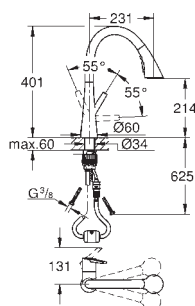

32 294 002
32 294 DC2

chrom
supersteel

458,00
596,00

Zedra

Páková dřezová baterie, DN 15

jednootvorová montáž

GROHE StarLight chromový povrch

keramická kartuše s technologií

GROHE SilkMove 35 mm

GROHE magnetická dokovací stanice zaručuje snadné a lehké zasunutí výsuvné

hlavice do výchozí pozice

vytahovací perlátor se třemi druhy proudu vody

přepínač: laminární proud / sprchový paprsek SpeedClean / GROHE Blade spray

(snížená spotřeba vody až o 70% a ještě vyšší výkon proudu)

funkce stop - tlačítko pro zastavení proudu vody

automatické zpětné přepínání na perlátor

variabilně nastavitelný omezovač průtoku

otočná výpusť

úhel otočení 360°

zajištěno proti zpětnému toku

flexi připojovací hadičky

GROHE QuickFix Plus ultra rychlá a snadná instalace bez nutnosti použití nářadí

GROHE Zero vedení vody uvnitř - bez niklu a olova