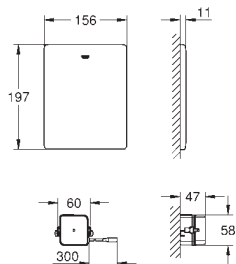

GROHE ELEKTRONICKÉ OVLÁDÁNÍ PRO WC

Objedn. číslo

Barva

Cena (EUR)

38 934 SD0

nerez ocel, kartáčovaná

592,00

WC ovládání