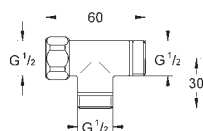

T-kus DN 15
pro připojení ke sprchové
a vanové baterii
převlečná matka DN 15
2 přípojky DN 15 pro připojení sprchové
hadice resp. vypouštěcího ventilu
GROHE StarLight chromový povrch

28 988 000

chrom

54,00