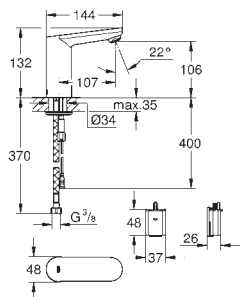

Eurosmart Cosmopolitan E

Infračervená elektronická umyvadlová baterie DN 15 se skrytým

směšovacími zařízeními a nastavitelným omezovačem teploty

s infračerveným senzorem pro potřeby monitoringu stavu, konfigurace a potřeby servisu

lithiová baterie 6V, typ CR-P2

životnost baterie: cca 7 let (150 spuštění denně)

GROHE EcoJoy perlátor 5,7 l/min

flexi připojovací hadičky

jednosměrný ventil

zachytávač nečistot

integrovaný magnetický ventil

externí baterie

GROHE QuickFix rychlomontážní systém

vícetupňový ukazatel stavu baterie

7 přednastavených programů:

certifikace CE

skupina armatur I, přezkoušeno dle DIN 4109

zajištění armatur IP 59K

doporučený minimální tlak vody 1,0 bar

SPECIÁLNÍ
BATERIE