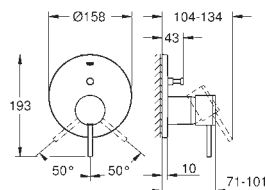

24 066 003	chrom	382,00
24 066 DC3	supersteel	521,00
24 066 GL3	Cool Sunrise	558,00
24 066 DA3	Warm Sunset	558,00
24 066 AL3	kartáčovaný Hard Graphite	596,00

Atrio

Páková baterie s 2směrným přepínačem

sada pro kompletní instalaci pomocí podomítkového tělesa
GROHE Rapido SmartBox 35 600 000
keramická kartuše 46 mm s technologií
GROHE SilkMove
GROHE StarLight chromový povrch
kování GROHE QuickFix s krytým těsněním a upevňovacími prvky
kovový panel s možností dodatečného upevnění polohy až o 6°
kovová ovládací páka
automatický 2směrný přepínač
průtok: výstup B = 27 l/min, výstup C = 27 l/min
bez podomítkového tělesa

35 600 000		92,00
GROHE Rapido SmartBox univerzální vestavbové těleso