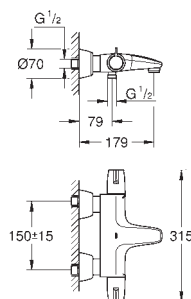

Grotherm Special
Termostatická vanová baterie, DN 15

montáž na stěnu

kovové ergonomické rukojeti
vícefunkční přepínač aquadimmer:
omezovač průtoku
integrovaný uzávěr smíšené vody
přepínání vana/sprcha
kompaktní kartuše GROHE TurboStat s voskovým termočlánkem
ovládání teploty s nastavitelným dorazem
35°C - 43°C
snadná termální dezinfekce pomocí speciálního
klíče 47 994 000, nutné dokoupit zvlášť
výstup sprchy dole DN 15 s integrovanou
zpětnou klapkou
ovladač teploty s bezpečnostní zarážkou z kovu
laminární perlátor
zachytávač nečistot
s S-přípojkami s krytkami
GROHE Quickfix pro rychlou výměnu zpětných ventilů v připojeních
100% GROHE CoolTouch sestávající z vždy
chladného povrchu a CoolTouch S - přípojek
GROHE StarLight chromový povrch
GROHE SafetyPlus