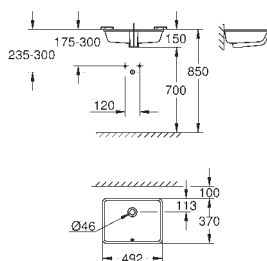

39 480 00H N

alpská bílá

160,00

Cube Ceramic
Vestavné umyvadlo 50 cm
vestavné
s přepadem
492 x 370 mm
včetně montážní sady
glazovaná hladká keramika
PureGuard zářivě bílá keramika s antibakteriálními
ionty zabraňujícími růstu bakterií
18 ks na paletě