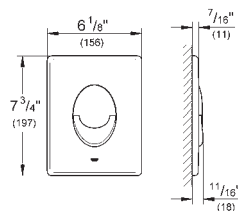

38 505 000	chrom	64,00
38 505 SH0	alpská bílá	51,00
38 505 P00	matný chrom	52,00

Skate Air Splachovací tlačítko

pro 2-činné splachování, a nebo funkci start/stop
pro pneumatický odtokový ventil AV1
vertikální montáž
156 x 197 mm
vyrobená z ABS
GROHE StarLight chromový povrch
GROHE EcoJoy technologie pro nízkou
spotřebu vody a perfektní průtok

38 506 000	chrom	64,00
38 506 SH0	alpská bílá	51,00
38 506 P00	matný chrom	78,00
dtto, horizontální instalace