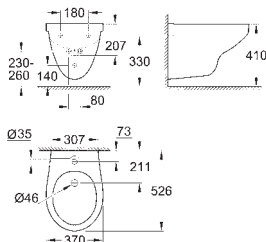

**Bau Ceramic
Závěsný bidet**

1 otvor na baterii
s přepadem
glazovaná hladká keramika
16 ks na paletě

39 432 000 N

alpská bílá

120,00