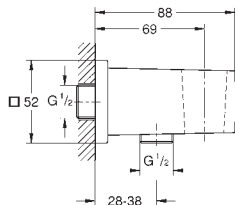

GROHE F-DIGITAL DELUXE

Objedn. číslo

Barva

Cena (EUR)

26 370 000

chrom

43,00

Euphoria Cube
Nástěnné kolínko, DN 15
s nástěnným držákem sprchy
vnější závit
zajištěno proti zpětnému toku
GROHE StarLight chromový povrch

27 888 000

chrom

103,00

Euphoria Cube+ Stick
Ruční sprcha
normální sprška
Materiál: kov
GROHE EcoJoy 9,5 l/min omezovač průtoku
GROHE DreamSpray perfektní vodní paprsky
GROHE StarLight chromový povrch
GROHE SpeedClean - odstranění
vodního kamene přetřením
Vnitřní WaterGuide pro delší životnost
Univerzální upevňovací systém: Vhodný ke
všem standardním sprchovým hadicím
vhodné pro průtokové ohřivače vody
doporučený minimální tlak vody 1,0 bar

28 143 000 N

chrom

24,16