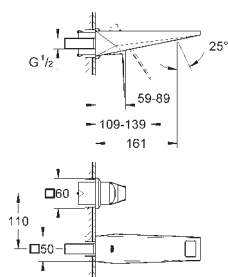

19 781 000	chrom	769,00
19 781 DC0	supersteel	1 080,00
19 781 A00	Hard Graphite	1 150,00
19 781 AL0	kartáčovaný Hard Graphite	1 240,00

Allure Brilliant
Umyvadlová dvouťvorová baterie, velikost S

montáž na stěnu
bez podomítkového tělesa
sada pro kompletní instalaci pomocí podomítkového tělesa 23 200
GROHE StarLight chromový povrch
GROHE EcoJoy omezovač průtoku 5.0 l/min.
vpust s perlátorem
rozteč 110 mm
rozpětí 161 mm
doporučený minimální tlak vody 1,0 bar

19 783 000	chrom	821,00
19 783 DC0	supersteel	1 150,00
19 783 A00	Hard Graphite	1 240,00
19 783 AL0	kartáčovaný Hard Graphite	1 320,00

dtto, rozpětí 210 mm