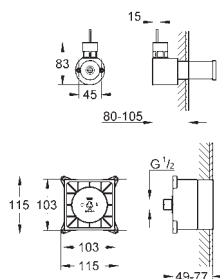

GROHE F-digital Deluxe těleso parního generátoru

pro použití s parním modulem (36 362 000 nebo 27 934 000)

set obsahuje:

- 1 montážní box pro výstup páry (115 x 115 x 49-77 mm)

- 1 montážní box pro teplotní senzor (58 x 83 x 80-105 mm)

- 1 prodloužení kabelu teplotního senzoru, 5 m

- 1 prodloužení kabelu parního generátoru, 5 m

26 374 000

1 200,00

GROHE F-digital Deluxe

Základní jednotka 4.0 Bluetooth F-Series 40" (BCU V4.0)

k ovládní světelného závěsu stropní sprch Rainshower F-Series 40

AquaSymphony

mohou být připojeny a ovládány další moduly přídatných světel, zvuku a páry

set obsahuje:

- 2 přípojky, každá pro jeden pár zvukových modulů (36 360 000)

- Jeden konektor pro jeden světelný modul (36 359 000)

1 přípojka LightCurtain pro Rainshower F-Series 40" AquaSymphony (26 373 000)

- 2 přípojky pro parní modul (36 362 000 nebo 36 368 000), obsahují 1 připojení

pro parní generátor a 1 připojení proteplotní senzor

- 2 přípojky pro napájení (jedno napájení max. 4 zařízení svtlo/zvuk)

- 2 přípojky pro dokovací stanici nebo jednotku Bluetooth

certifikace CE

musí být přístupné pro servis

volitelnou základní jednotku lze umístit do extra vybavení 36 367 000

Díly musí být objednány separátně