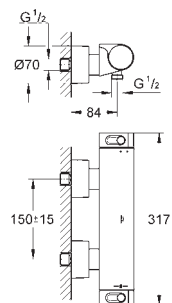

Grotherm 2000

Termostatická sprchová baterie, DN 15

montáž na stěnu

100% GROHE CoolTouch sestávající z vždy

chladného povrchu a CoolTouch S - přípojek

GROHE StarLight chromový povrch

GROHE Aqua Paddle ergonomicky tvarované rukojeti

GROHE SafeStop bezpečnostní tlačítko na 38°C

Volitelný omezovač teploty GROHE SafeStop Plus na úrovni 43°C

integrováný uzávěr smíšené vody

ovládání průtoku s úsporným

tlačítkem a individuálně nastavi-

teľnou úspornou zarážkou

keramické vršky DN 15, 180°

výstup sprchy dole DN 15

integrováné zpětné klapky

zachytávač nečistot

zajištěno proti zpětnému toku

skryté S - přípojky, CoolTouch rozety s upevněním na zdi

volitelné příslušenství GROHE EasyReach sprchová příhrádka 18 608 001)

GROHE EcoJoy technologie pro nízkou

spotřebu vody a perfektní průtok

34 464 001

chrom

458,00