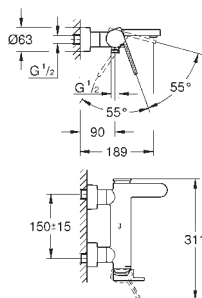

33 553 003

33 553 DC3

33 553 AL3

chrom

supersteel

kartáčovaný Hard Graphite

348,00

471,00

538,00

GROHE Plus

Páková vanová baterie, DN 15

montáž na stěnu

kovová ovládací páka

keramická kartuše s technologií

GROHE SilkMove 35 mm

s omezovačem teplot

GROHE StarLight chromový povrch

automatické přepínání: vana/sprcha

laminární perlátor

výstup sprchy DN 15

integrovaná zpětná klapka

skryté S-přípojky

zajištěno proti zpětnému toku

doporučený minimální tlak vody 1,0 bar