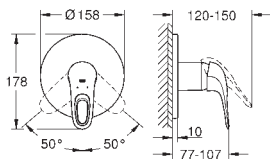

24 048 003 chrom 151,00
24 048 LS3 měsíční bílá 197,00

Eurostyle
Páková sprchová baterie
sada pro kompletní instalaci pomocí podomítkového tělesa
GROHE Rapido SmartBox 35 600 000
keramická kartuše 46 mm s technologií
GROHE SilkMove
GROHE StarLight chromový povrch
kování GROHE QuickFix s krytým těsněním a upevňovacími prvky
kovový panel s možností dodatečného upevnění polohy až o 6°
kovová ovládací páka
průtok: výstup B nebo C = 30 l/min
bez podomítkového tělesa

35 600 000 92,00
GROHE Rapido SmartBox univerzální vestavbové těleso