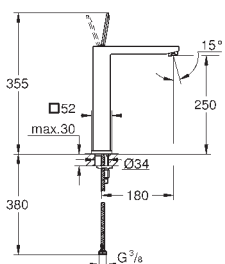

23 661 000

chrom

363,00

Eurocube Joy
Páková umyvadlová baterie DN 15, velikost XL
jednotvorová montáž
kovová ovládací páka
pro volně stojící umývátko
GROHE FeatherControl Joystick kartuše
GROHE StarLight chromový povrch
GROHE EcoJoy SpeedClean perlátor 5,7 l/min
GROHE QuickFix Plus Rychloupevňovací systém
hladké tělo
flexi přípojovací hadičky