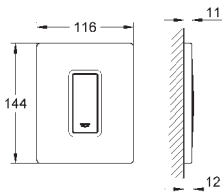

38 784 SD0

nerez ocel, kartáčovaná

196,00

Skate Cosmopolitan
Ovládací tlačítko z ušlechtilé oceli

manuální ovládání pro pisoár
montážní set
pro Rapido U nebo Rapido UMB
116 x 144 mm
mechanicky funkční náplň
průtokový tlak min. 0,5 bar
provozní tlak max. 6 bar
1,0 - 6,0 nastavitelná
skupina armatur II
obkladový plastový rám
skryté upevnění