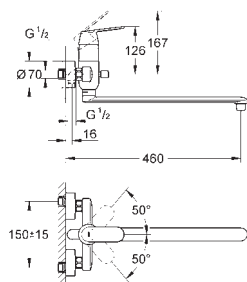

montáž na stěnu
kovová ovládací páka
keramická kartuše 46 mm s technologií
GROHE SilkMove
GROHE StarLight chromový povrch
variabilně nastavitelný omezovač průtoku
nastavitelné min. množství 2,5 l/min
automatické přepínání: vana/sprcha
perlátor
integrovaná zpětná klapka ve výstupu
sprchy DN 15
S-přípojky
zajištěno proti zpětnému toku
omezovač teploty na objednávku (46 308)
se sprchovou soupravou
set obsahuje:
Ruční sprcha Euphoria Cosmopolitan (27 367)
nástený držák sprchy (27 056)
sprchová hadice Relexaflex
1500 mm DN 15 x DN 15 (28 151)