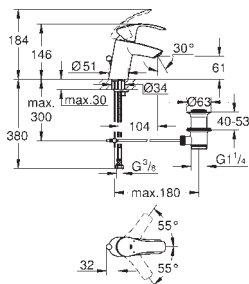

Objedn. číslo

Barva

Cena (EUR)

23 788 002

chrom

96,00

Eurosmart
Páková umyvadlová baterie DN 15, velikost S
jednootvorová montáž
kovová ovládací páka
keramická kartuše s technologií
GROHE SilkMove 35 mm
variabilně nastavitelný omezovač průtoku
s omezovačem teplot
GROHE StarLight chromový povrch
GROHE EcoJoy perlátor 3.8 l/min
GROHE QuickFix rychlomontážní systém
odtoková souprava DN 32
flexi přípojovací hadičky

33 265 002

chrom

96,00

dtto, s GROHE EcoJoy perlátorem 5.7 l/min

23 588 000

chrom

114,00