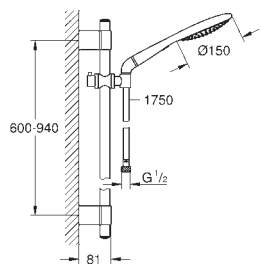

27 273 001

chrom

267,00

Rainshower Solo 150

Sprchový set s tyčí, 2 proudy

set obsahuje:

ruční sprchu Solo 150 27 272 000

sprchovou tyč, 900 mm (28 819)

s nástěnnými kovovými držáky

Silverflex sprchová hadice 1 750 mm (28 388 000)

adaptér pro kombinaci ručních sprch a sprchových souprav

GROHE DreamSpray perfektní vodní paprsky

GROHE StarLight chromový povrch

GROHE QuickFix Plus nastavitelná vzdálenost mezi držáky

pro přizpůsobení do stávajících otvorů

GROHE SpeedClean - odstranění

vodního kamene přetřením

Vnitřní WaterGuide pro delší životnost

Twistfree - zabráňuje zkroucení

sprchové hadice

vhodné pro průtokové ohřívače vody