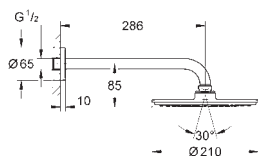

26 052 000

chrom

418,00

dtto bez omezení průtoku

26 063 000

chrom

418,00

Rainshower Cosmopolitan 210

Hlavová sprcha set stropní 142 mm, 1 proud

set obsahuje:

hlavová sprcha Rainshower Cosmopolitan 210 (28 373 000)

Materiál: kov

sprchový proud

Rain

sprchové rameno Rainshower stropní 142 mm (28 724 000)

GROHE EcoJoy 9,5 l/min omezovač průtoku

GROHE DreamSpray perfektní vodní paprsky

GROHE StarLight chromový povrch

GROHE SpeedClean - odstranění

vodního kamene přetřením

DropStop žádné odkapávání z horizontální

hlavové sprchy po uzavření ventilu

začíná na **0.5 bar** tlaku průtoku