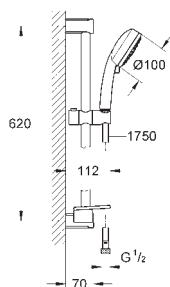

27 577 002

chrom

94,00

**Tempesta Cosmopolitan 100
sprchový set s tyčí, 4 proudy**

set obsahuje:

- ruční sprcha (27 575)
- sprchová tyč 600 mm (27 521)
- sprchová hadice Relexaflex 1750 mm DN 15 x DN 15 (28 154)
- GROHE EasyReach polička (27 596)
- GROHE EcoJoy 9,5 l/min omezovač průtoku
- GROHE DreamSpray perfektní vodní paprsky
- GROHE StarLight chromový povrch
- GROHE SpeedClean - odstranění vodního kamene přetřením
- Vnitřní WaterGuide pro delší životnost vhodné pro průtokové ohřivače vody doporučený minimální tlak vody 1,0 bar