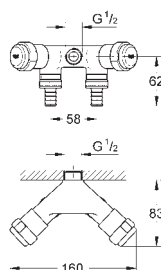

41 020 000

chrom

107,00

Originální WAS dvojitý ventil „jednoduchý“ DN 15
montáž na stěnu
mazivová komora 1/2" pro uzavíratelné připojení hadice
zpětná klapka typu EB
vnitřní závit DN 15
zajištěno proti zpětnému toku
GROHE StarLight chromový povrch
pro kombinaci s provzdušňovacím ventilem typu HB 41 239 000