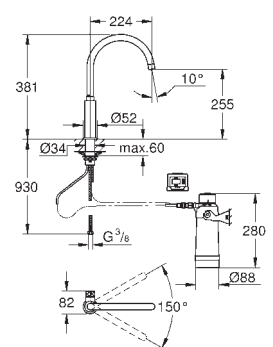

GROHE Blue Pure Mono Startovní sada

set obsahuje:
GROHE Blue Mono baterie s filtrační funkcí
jednootvorová montáž
C - výpusť
rukojeť pro filtrovanou stolní vodu
vršek DN 15
GROHE StarLight chromový povrch
otočná výpusť
otočný úhel 150°
flexi připojovací hadičky
hlavový filtr GROHE Blue
Aktivní uhlíkový filtr GROHE Blue pro dokonalou chuť
Kapacita 3000 litrů
Časoměřič pro filtr s 2 x AA bateriemi