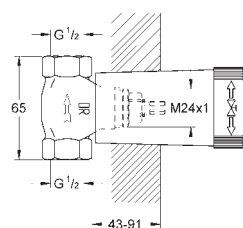

29 032 000

35,00

Spodní díl podomítkového ventilu

předmontovaný vršek DN 15
přípojný závit DN 15
nastavitelná hloubka zabudování
43 - 91 mm
mosaz DR nekorodující