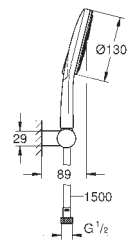

26 580 000

chrom

140,00

Rainshower SmartActive 130 Set pro upevnění na zeď se 3 proudy

set obsahuje:

Rainshower SmartActive 130 ruční sprcha (26 574)

nástěnný držák sprchy, nastavitelný (27 055)

Sprchová hadice Silverflex 1 500 mm (28 364)

GROHE EcoJoy 9,5 l/min omezovač průtoku

GROHE DreamSpray perfektní vodní paprsky

GROHE StarLight chromový povrch

GROHE SpeedClean - odstranění

vodního kamene pětřením

Vnitřní WaterGuide pro delší životnost

Twistfree - zabraňuje zkroucení

sprchové hadice

vhodné pro průtokové ohřivače vody

doporučený minimální tlak vody 1,0 bar

Dostupné od července 2020