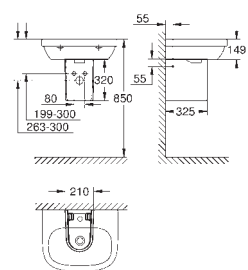

39 325 000 N

alpská bílá

46,00

Euro Ceramic
Polosloup k umývátku 45 cm
skryté upevnění
glazovaná hladká keramika
vhodný pro umývátka 39 324 000/39 324 00H
30 ks na paletě