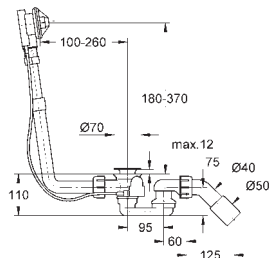

Talento
Vanová vypouštěcí a přepadová souprava
pro normální vany a hluboké
sprchové vaničky
s bowdenovým táhlem
bez montážních dílů
zápachová uzávěrka
odpadní koleno 45°

28 943 000

148,00