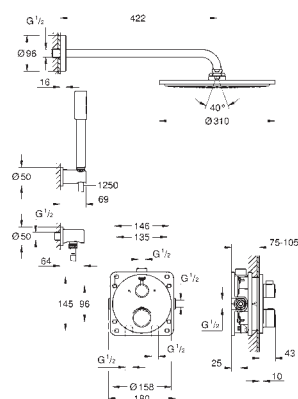

GROHE GROHTHERM TERMOSTATICKÉ BATERIE SE DVĚMA OVLADAČI

Objedn. číslo

Barva

Cena (EUR)

34 731 000

chrom

1 410,00

Grotherm

Sprchový set vhodný pro Rainshower Cosmopolitan 310

set obsahuje:

- Sada Grotherm pro kompletní instalaci s přepínačem Aquadimmer (24 076)
- univerzální podomítkové těleso GROHE Rapido SmartBox Universal, 1/2" (35 600)
- kovová hlavová sprcha Rainshower Cosmopolitan 310 (27 477 000)
- sprchové rameno Rainshower 422 mm (26 146 000)
- ruční sprcha Sena (28 034)
- Sprchový nástěnný držák Rainshower (27 074 000)
- Přípojka do sprchové výpusti Rainshower (27 057 000)
- Silverflex sprchová hadice 1 250 mm 1/2" x 1/2" (28 362)