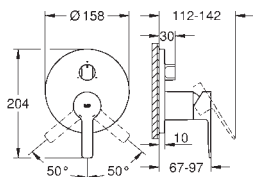

24 095 001
24 095 DC1

chrom
supersteel

258,00
351,00

Lineare

Páková baterie s 3směrným přepínačem

sada pro kompletní instalaci pomocí podomítkového tělesa
GROHE Rapido SmartBox 35 600 000
keramická kartuše 46 mm s technologií

GROHE SilkMove

GROHE StarLight chromový povrch
kování GROHE QuickFix s krytým těsněním a upevňovacími prvky
kovový panel s možností dodatečného upevnění polohy až o 6°
kovová ovládací páka
3-směrný přepínač
průtok:
výstup A = 27 l/min
výstup B = 27 l/min
výstup C = 27 l/min
bez podomítkového tělesa

35 600 000

GROHE Rapido SmartBox univerzální vestavbové těleso

92,00