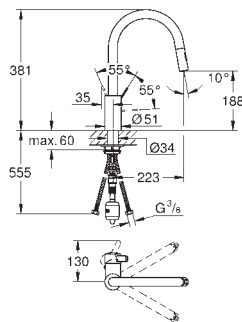

32 843 20E

chrom

183,00

dtto, s GROHE Ecojoy

31 481 001

chrom

232,00

Eurosmart Cosmopolitan
Páková dřezová baterie, DN 15