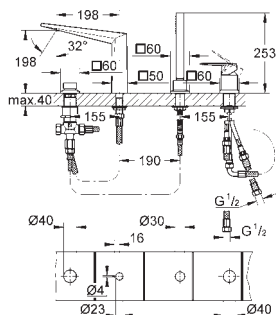

GROHE ALLURE BRILLIANT

Objedn. číslo

Barva

Cena (EUR)

19 787 001
19 787 DC1
19 787 A01
19 787 AL1

chrom
supersteel
Hard Graphite
kartáčovaný Hard Graphite

1 700,00
2 380,00
2 540,00
2 720,00

Allure Brilliant

Páková vanová čtyřtvarová kombinace

keramická kartuše 46 mm s technologií

GROHE SilkMove

GROHE StarLight chromový povrch

set obsahuje:

předmontované upevnění výtoku

ovládací prvku pákové baterie,

vanová vpusť s perlátorem

přepínání vana/sprcha

ruční sprcha Euphoria Cube+ 6,6 l/min

kovová sprchová hadice 2000 mm

flexi připojovací hadičky

přípojka pro sprchovou hadici

zajištěno proti zpětnému toku

pro použití s 29 037 000