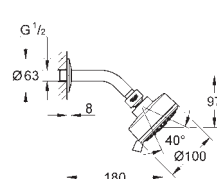

26 090 001

chrom

75,00

Tempesta Cosmopolitan 100

Hlavová sprcha set 3 proudy

GROHE Rain O², Rain, Massage
kulový kloub s úhlem otočení +/-20°
Sprchové rameno s přípojovacím závitem DN 15 rozeta

GROHE DreamSpray perfektní vodní paprsky

GROHE StarLight chromový povrch

GROHE SpeedClean - odstranění vodního kamene pětřením

Vnitřní WaterGuide pro delší životnost

vhodné pro průtokové ohřivače vody

doporučený minimální tlak vody 1,0 bar