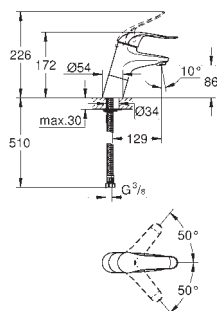

Euroeco Special

Páková umyvadlová baterie DN 15

jednootvorová montáž

hladké tělo, vysoké provedení

GROHE StarLight chromový povrch

keramická kartuše 46 mm s technologií

GROHE SilkMove

GROHE EcoJoy technologie pro nízkou

spotřebu vody a perfektní průtok

variabilně nastavitelný omezovač průtoku

variabilně nastavitelný omezovač teploty

nastavitelné min. množství 2,5 l/min

laminární perlátor 9 l/min

kovová ovládací páka

délka páky 120 mm

GROHE QuickFix rychlomontážní systém

flexi přípojovací hadičky

32 766 000

chrom

269,00

ditto, s odtokovou soupravou DN32

30 208 000

chrom

283,00