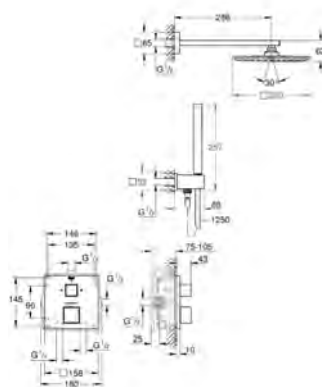

35 600 000

92,00

GROHE Rapido SmartBox univerzální vestavbové těleso

34 741 000

chrom

1 400,00

Grotherm Cube

Sprchový set vhodný pro Rainshower Allure 230