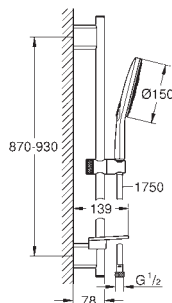

GROHE RAINSHOWER SMARTACTIVE

Objedn. číslo

Barva

Cena (EUR)

26 594 LS0

měsíční bílá

221,00

Rainshower SmartActive 150 Sprchový set s tyčí, 3 proudy

set obsahuje:

Rainshower SmartActive 150 ruční sprcha (26 590)
sprchová tyč 900 mm

s nástěnnými kovovými držáky

Silverflex sprchová hadice 1 750 mm (28 388 000)

GROHE EasyReach polička

GROHE EcoJoy 9,5 l/min omezovač průtoku

GROHE DreamSpray perfektní vodní paprsky

GROHE StarLight povrch

GROHE QuickFix Plus nastavitelná vzdálenost mezi držáky

pro přizpůsobení do stávajících otvorů

GROHE TileFix nastavitelná hloubka na horním a dolním držáku

GROHE SpeedClean - odstranění

vodního kamene přetřením

Vnitřní WaterGuide pro delší životnost

Twistfree - zabraňuje zkroucení

sprchové hadice

vhodné pro průtokové ohřívače vody

doporučený minimální tlak vody 1,0 bar

Dostupné od července 2020

26 594 000

chrom

221,00