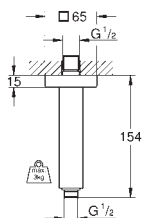

27 711 000 chrom 100,00

Rainshower
Stropní sprchové raménko 154 mm
Materiál: kov
přípojný závit DN 15
GROHE StarLight chromový povrch