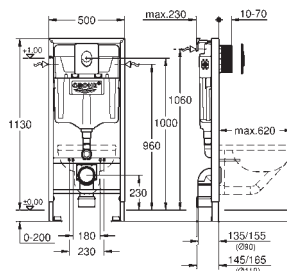

38 722 001

alpská bílá

271,00

Rapid SL
Sada 3 v 1 WC, stavební výška 1.13 m
splachovací nádrž GD 2, 6 - 9 l

set obsahuje:

Rapid SL pro závěsné WC (38 528 001)

splachovací tlačítko Skate Air, alpská bílá, vertikální montáž (38 505 SH0)

Rapid SL nástěnná přípojka (38 558 00M)