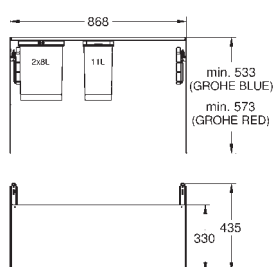

40 983 000 N

282,50

GROHE Blue
Vestavný odpadkový koš 90 cm, dělený, 8 / 8 / 11 l

typ instalace: boční stěna a čelní panel

mechanismus: vysouvací s tlumicí záložkou

dělení: 3 části, 2x 8 l, 1x 11 l

šířka skříně: 90 cm

výška instalace minimálně 533 mm, maximálně 573 mm

kompatibilní se systémy GROHE Blue Home, GROHE Blue Professional a GROHE Red, velikosti M a L