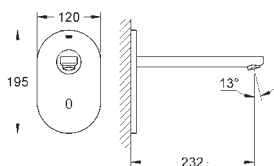

nerez ocel, kartáčovaná

461,00

dtto, rameno 230 mm

GROHE EUROSMART COSMOPOLITAN E

Objedn. číslo

Barva

Cena (EUR)

36 315 000