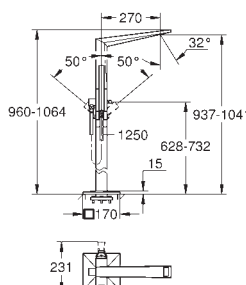

Silverflex sprchová hadice 1250 mm

rozpětí 270 mm

integrovaná zpětná klapka ve výstupu

sprchy DN 15

s držákem sprchy

zajištěno proti zpětnému toku

23 119 000

chrom