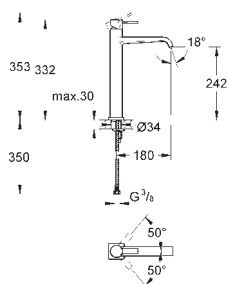

23 403 000

chrom

754,00

Allure
Páková umyvadlová baterie DN 15, velikost XL
jednootvorová montáž
kovová ovládací páka
pro volně stojící umývatka
keramická kartuše 28 mm s
GROHE SilkMove
GROHE StarLight chromový povrch
GROHE EcoJoy omezovač průtoku 6.0 l/min
GROHE QuickFix Plus Rychloupevňovací systém
hladké tělo
rozpětí 180 mm
flexi přípojovací hadičky
omezovač teploty
doporučený minimální tlak vody 1,0 bar