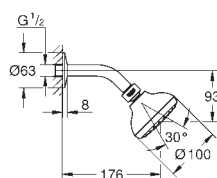

26 267 001

chrom

60,00

Tempesta 100

Hlavová sprcha s jedním proudem

Rain
kulový kloub s úhlem otočení +/-20°
Sprchové rameno s přípojovacím závitem DN 15 rozeta

GROHE DreamSpray perfektní vodní paprsky

GROHE StarLight chromový povrch

GROHE SpeedClean - odstranění vodního kamene pětřením

Vnitřní WaterGuide pro delší životnost

pro nízký tlak

doporučený minimální tlak vody 1,0 bar