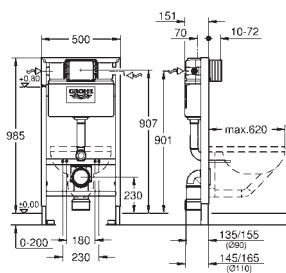

38 525 001

338,00

Rapid SL

**Modul pro WC, stavební výška 1.00 m
se splachovací nádrží 6 - 9 l**

pro předstěnovou montáž nebo montáž do lehké příčky
ocelový rám, práškové lakování, samonosný
pro obložení sádkkartonem, kompletně předmontováno
pevné objektové přípojky
rychlé nastavení, uzamykatelné
upevňovací materiál
certifikováno TÜV
2 úchyty pro WC
upevnění keramiky
WC keramika s plochou menší než 205 mm vyžaduje
dodatečné příslušenství 38 779 000
rozeč šroubů 180/230 mm
odpadní koleno Ø 90 mm
hloubkově nastavitelné
redukce Ø 90/110 mm
přívodní a odpadní souprava

splachovací nádrž 6 - 9 l obsahuje následující funkce:
pneumatický odtokový ventil nabízí 3 režimy chodu: 2-činné splachování, anebo
start/stop a nebo nepřerušitelné (pouze start)

ovládání zepředu nebo shora

přívod vody zleva / zprava nebo zezadu
skupina armatur I - nízká hlučnost
izolováno od kondenzující vody
přípojka vody DN 15 s integrovaným rohovým ventilem
a šroubovým spojem bez použití nářadí
zakrátitelná revizní šablona
nástěnný držák 38 558 00M pro montáž na zeď je nutné objednat zvlášť
revizní otvor 40 950 000 pro malá ovládací tlačítka
je nutné objednat zvlášť

38 526 000

338,00