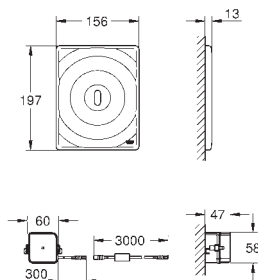

Tectron Surf

Infračervená elektronika pro WC nádržky

s infračerveným senzorem pro potřeby monitoringu stavu, konfigurace a potřeby servisu GROHE StarLight chromový povrch s trafem 100-230 V, 50-60 Hz, 6 V pro splachovací nádrž GD 2

servomotor
podomítkové
čelní tlačítko 156 x 197 mm
infračervené ovládání

7 přednastavených programů:

automatické proplachování

režim čištění

mezi-spláchnutí zap/vyp

další funkce a precizní nastavení prostřednictvím dálkového ovladače 36 407

nastavitelné spláchnutí (3-9 l) ručně a ovladačem

certifikace CE

37 419 000

chrom

872,00

37 419 SD0

nerez ocel, kartáčovaná

872,00