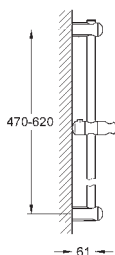

27 499 000

chrom

54,00

Euphoria

Sprchová tyč, 600 mm

s držáky na zeď, kluzáky a otočným držákem

GROHE QuickFix (horní držák nastavitelný

pro přizpůsobení existujících otvorů)