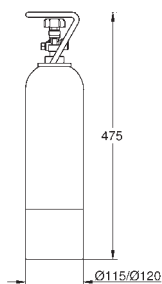

pro pouze naplnění objednejte položku č. 40 687 000

Tento produkt obsahuje komponenty, které jsou deklarovány jako nebezpečné látky. Další informace naleznete na: www.grohe.com/safety-data-sheets/

40 423 000 N