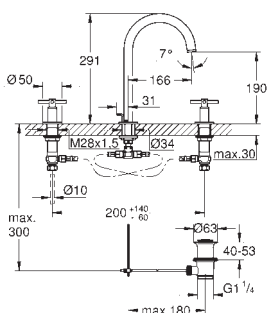

20 008 003	chrom	605,00
20 008 DC3	supersteel	826,00
20 008 DA3	Warm Sunset	885,00
20 008 AL3	kartáčovaný Hard Graphite	943,00

Atrio

Umyvadlová tříťtorová baterie, DN15 velikost M

s keramickým vrškem DN 15, 90°
GROHE StarLight chromový povrch
GROHE EcoJoy 5,7 l/min perlátor s laminárním proudem
otočná výpust'
s perlátorem a dorazem
odtoková souprava DN 32
tlakové, flexi připojné hadičky mezi středním tělesem a bočními ventily
s křížovými kohoutky
Dva různé sety krytek. Jeden set s označením „H“ a „C“, druhý bez označení