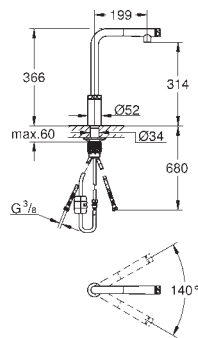

31 397 000, 32 511 000, 31 127 002, 33 984 002, 31 180 000, 30 194 000/DC0,

31 179 000, 31 132 001)

GROHE MINTA / MINTA SMARTCONTROL / MINTA TOUCH

Objedn. číslo

Barva

Cena (EUR)

31 613 000	chrom	438,00
31 613 DC0	supersteel	570,00
31 613 DA0	Warm Sunset	614,00
31 613 A00	Hard Graphite	614,00