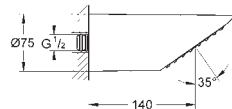

Sena 75
Hlavová sprcha s jedním proudem
normální sprška
Materiál: kov
GROHE DreamSpray perfektní vodní paprsky
GROHE StarLight chromový povrch
GROHE SpeedClean - odstranění
vodního kamene přetřením
doporučený minimální tlak vody 1,0 bar