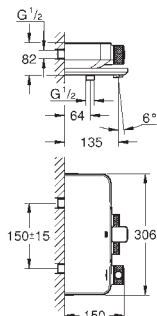

GROHE EURODISC COSMOPOLITAN

Objedn. číslo

Barva

Cena (EUR)

34 718 000

chrom

427,00

Grotherm SmartControl

Termostatická vanová baterie, DN 15

montáž na stěnu

GROHE CoolTouch ochrana proti opaření

GROHE StarLight chromový povrch

GROHE SafeStop bezpečnostní tlačítko na 38°C

Volitelný omezovač teploty GROHE SafeStop Plus na úrovni 43°C

kompaktní kartuše GROHE TurboStat s voskovaným termočlánkem

GROHE ProGrip s rýhovanou strukturou

SmartControl tlačítko ON-OFF, ovládání proudu

od EcoJoy do plného proudu Full Flow

integrovaná přihrádka GROHE EasyReach

výstup sprchy dole DN 15

vanová vpust s perlátorem

vestavěné jednosměrné ventily a zachytávače nečistot

zajištěno proti zpětnému toku

33 395 002

chrom

284,00