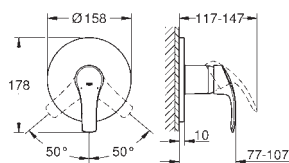

Eurosmart

Páková sprchová baterie

sada pro kompletní instalaci pomocí podomítkového tělesa

GROHE Rapido SmartBox 35 600 000

keramická kartuše 46 mm s technologií

GROHE SilkMove

GROHE StarLight chromový povrch

kování GROHE QuickFix s krytým těsněním a upevňovacími prvky

kovový panel s možností dodatečného upevnění polohy až o 6°

kovová ovládací páka

průtok: výstup B nebo C = 30 l/min

bez podomítkového tělesa

35 600 000

92,00

GROHE Rapido SmartBox univerzální vestavbové těleso

24 043 002

chrom

149,00