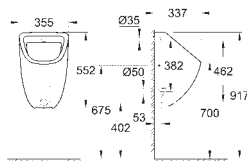

**Bau Ceramic
Pisoár**

s přívodem zezadu
objem spláchnutí 1l
včetně montážní sady
glazovaná hladká keramika
k instalaci si objednejte 39 732 000 (horizontální vývod) a nebo 39 733 000 (vertikální vývod), prodáváno samostatně
není kompatibilní s teplotním senzorem 39 367 000
16 ks na paletě

39 439 000 N

alpská bílá

137,00