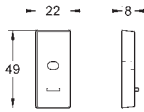

GROHE POWER&SOUL

Objedn. číslo

Barva

Cena (EUR)

45 914 XE0

noční šedá

11,50

Vymezovací podložka