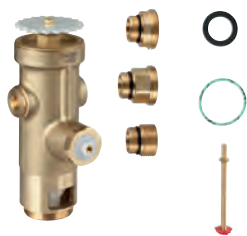

43 996 000

253,00

Tlakový splachovač

podomítkové
DN 20

výmenná armatura pro 677 00 200/677 03 200/680 00 200

bez předuzávěru

bez průplachového kolena