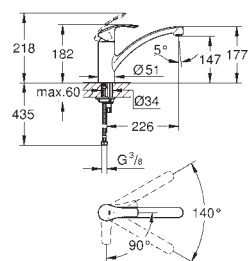

30 260 002

chrom

121,00

Eurosmart
Páková dřezová baterie, DN 15
nízká výpusť
jednootvorová montáž
GROHE StarLight povrch
GROHE SilkMove ES 35 mm keramická kartuše
s funkcí Energy Saving při studeném startu
variabilně nastavitelný omezovač průtoku
otočná litá výpusť
otočný úhel 140°
GROHE Zero vedení vody uvnitř - bez niklu a olova
perlátor vyměnitelný pomocí mince
flexi připojovací hadičky
GROHE QuickFix rychlomontážní systém
doporučený minimální tlak vody 1,0 bar