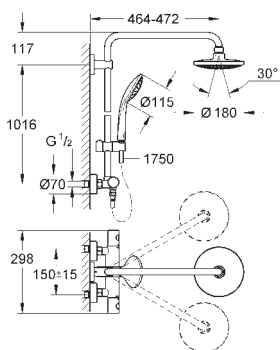

GROHE EUPHORIA SYSTEM

Objedn. číslo

Barva

Cena (EUR)

27 296 001

chrom

627,00

Euphoria System 180

Sprchový systém s termostatem na zed'

set obsahuje:

horizontální otočné sprchové rameno 450 mm
nástěnný termostat s aquadimmerem
umožňuje změnu mezi:

hlavová sprcha Euphoria Cosmopolitan 180 (27 491 000), sprchový proud: Rain

s otočným kloubem, otočný úhel $\pm 15^\circ$

ruční sprcha Euphoria 110 Massage (27 221 000)

výškově nastavitelná s kluzákem

Silverflex sprchová hadice 1 750 mm (28 388 000)

kompaktní kartuše GROHE TurboStat s voskovým termočlánkem

GROHE SafeStop bezpečnostní tlačítko na 38°C

Volitelný omezovač teploty GROHE SafeStop Plus na úrovni 43°C

GROHE DreamSpray perfektní vodní paprsky

GROHE StarLight chromový povrch

GROHE SpeedClean - odstranění

vodního kamene přetřením

Vnitřní WaterGuide pro delší životnost

Twistfree - zabraňuje zkroucení

sprchové hadice

vhodné pro průtokové ohřivače od 18 kW

minimální průtok 7 l/min

volitelné příslušenství: GROHE EasyReach příhrádka (26 362)

SPRCHY /
SPRCHOVÉ
SYSTEMY