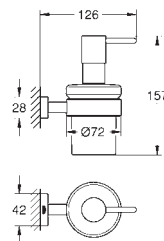

40 756 001 N

chrom

44,99

Essentials Cube Dávkovač tekutého mýdla s držákem

materiál: sklo / kov
objem nádoby 160 ml
set obsahuje:
držák (40 508 001)
dávkovač (40 394 001)
skryté upevnění
GROHE StarLight chromový povrch