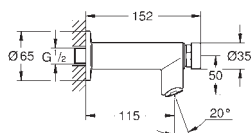

36 266 000

chrom

112,00

Euroeco Cosmopolitan T

Samouzávěrný nástěnný ventil, DN 15

montáž na stěnu

pro studenou nebo předem smíšenou vodu

označení modrá/červená

GROHE StarLight chromový povrch

GROHE EcoJoy technologie pro nízkou

spotřebu vody a perfektní průtok

omezovač průtoku 5,7 l/min

3 nastavení času: krátký - střední - dlouhý (tovární nastavení:

krátký), cca 7, 15, 30 sec (v závislosti na tlaku)

rozeta

doporučený minimální tlak vody 1,0 bar