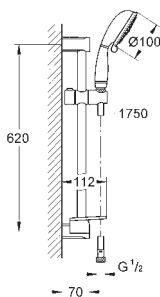

27 609 001

chrom

103,00

Tempesta Rustic 100

sprchový set s tyčí, 4 proudy

set obsahuje:

ruční sprcha (27 608)

sprchová tyč, 600 mm (27 519)