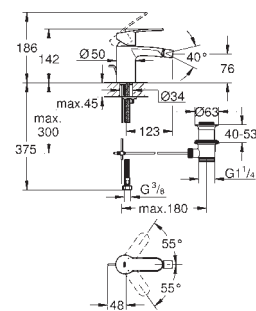

33 565 002

chrom

141,00

Eurostyle Cosmopolitan
Páková bidetová baterie, DN 15, velikost S
jednotvorová montáž
kovová ovládací páka
keramická kartuše s technologií
GROHE SilkMove 35 mm
variabilně nastavitelný omezovač průtoku
nastavitelné min. množství 2,5 l/min
GROHE StarLight chromový povrch
GROHE QuickFix
Rychloupevňovací systém se středící pomůckou
kloubový perlátor
odtoková souprava DN 32
flexi připojovací hadičky
doporučený minimální tlak vody 1,0 bar
omezovač teploty na objednávku (46 375)