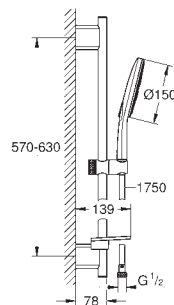

Rainshower SmartActive 150

Sprchový set s tyčí, 3 proudy

set obsahuje:

Rainshower SmartActive 150 ruční sprcha (26 553)

sprchová tyč 600 mm

s nástěnnými kovovými držáky

Silverflex sprchová hadice 1 750 mm (28 388 000)

GROHE EasyReach polička

GROHE DreamSpray perfektní vodní paprsky

GROHE StarLight chromový povrch

GROHE QuickFix Plus nastavitelná vzdálenost mezi držáky

pro přizpůsobení do stávajících otvorů

GROHE TileFix nastavitelná hloubka na horním a dolním držáku

GROHE SpeedClean - odstranění

vodního kamene přetřením

Vnitřní WaterGuide pro delší životnost

Twistfree - zabráňuje zkroucení

sprchové hadice

vhodné pro průtokové ohřívače vody

doporučený minimální tlak vody 1,0 bar

Dostupné od července 2020