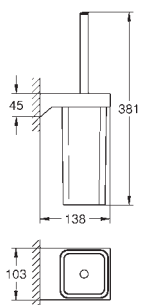

GROHE SELECTION CUBE

Objedn. číslo

Barva

Cena (EUR)

40 857 000 N

chrom

108,33

Selection Cube
Souprava na čištění toalety
materiál: sklo / kov
montáž na stěnu
skryté upevnění
GROHE StarLight povrch