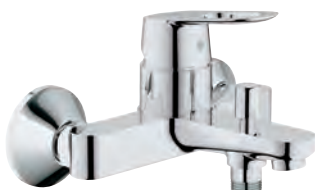

BauLoop

Páková vanová baterie, DN 15

montáž na stěnu
kovová ovládací páka
GROHE Longlife 46 mm keramická kartuše
GROHE StarLight chromový povrch
variabilně nastavitelný omezovač průtoku
automatické přepínání: vana/sprcha
vpust s perlátorem
výstup sprchy dole DN 15 s integrovanou zpětnou klapkou
S-přípojky
kovová nástěnná rozeta
zajištěno proti zpětnému toku
omezovač teploty na objednávku (46 308)

34 567 000

chrom

270,00