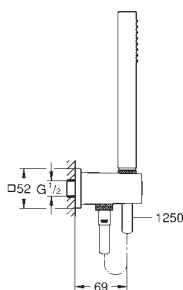

Euphoria Cube Stick
Set s držákem na stěnu 1 proud

s integrovanou přípojkou na zeď, DN 15

set obsahuje:

Ruční sprcha (27 699 000)

nástěnné kolínko DN 15 s nástěnným držákem sprchy (26 370) vnější závit

zajištěno proti zpětnému toku

Silverflex sprchová hadice 1 250 mm 1/2" x 1/2" (28 362)

GROHE EcoJoy 9,5 l/min omezovač průtoku

GROHE StarLight chromový povrch

GROHE DreamSpray perfektní vodní paprsky

GROHE SpeedClean - odstranění vodního kamene pětřením

Vnitřní WaterGuide pro delší životnost

Twistfree - zabraňuje zkroucení sprchové hadice

vhodné pro průtokové ohřivače vody doporučený minimální tlak vody 1,0 bar