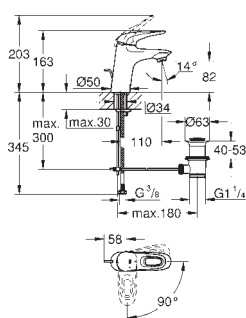

23 374 003

chrom

135,00

23 374 LS3

měsíční bílá/chrom

176,00

Eurostyle

Páková umyvadlová baterie DN 15, velikost S

jednootvorová montáž

kovová páka

GROHE SilkMove ES 35 mm keramická kartuše

s funkcí Energy Saving při studeném startu

variabilně nastavitelný omezovač průtoku

s omezovačem teplot

GROHE StarLight chromový povrch

GROHE EcoJoy perlátor 5,7 l/min

GROHE QuickFix rychlomontážní systém

odtoková souprava DN 32

flexi přípojovací hadičky