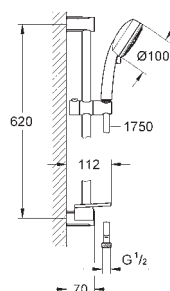

27 576 002

chrom

86,00

**Tempesta Cosmopolitan 100
Sprchový set 3 proudy**

set obsahuje:

- ruční sprcha (27 574)
- sprchová tyč, 600 mm
- sprchová hadice Relexaflex 1750 mm DN 15 x DN 15 (28 154)
- GROHE EasyReach polička (27 596)
- GROHE EcoJoy 9,5 l/min omezovač průtoku
- GROHE DreamSpray perfektní vodní paprsky
- GROHE StarLight chromový povrch
- GROHE SpeedClean - odstranění vodního kamene přetřením
- Vnitřní WaterGuide pro delší životnost vhodné pro průtokové ohřivače vody doporučený minimální tlak vody 1,0 bar

27 929 002

chrom

86,00

dtto, bez omezovače průtoku