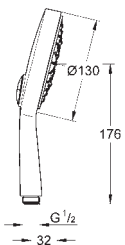

27 663 LS0

měsíční bílá/chrom

144,00

Power&Soul Cosmopolitan 130

Ruční sprcha 4+ proudy

GROHE Rain O², Rain, Bokoma Spray, Jet

GROHE DreamSpray perfektní vodní paprsky

GROHE One-click showering

sprška s přepínacím tlačítkem

GROHE StarLight chromový povrch

GROHE SpeedClean - odstranění

vodního kamene přetřením

Vnitřní WaterGuide pro delší životnost

Univerzální upevňovací systém: Vhodný ke

všem standardním sprchovým hadicím

vhodné pro průtokové ohřívače vody
doporučený minimální tlak vody 1,0 bar