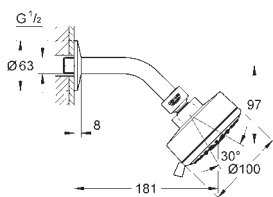

Tempesta Cosmopolitan 100
Hlavová sprcha 4 proudy

GROHE Rain O², Rain, Massage, Jet
kulový kloub s úhlem otočení +/-20 °
Sprchové rameno s přípojovacím závitem DN 15
rozeta
GROHE EcoJoy 9,5 l/min omezovač průtoku
GROHE DreamSpray perfektní vodní paprsky
GROHE StarLight chromový povrch
GROHE SpeedClean - odstranění
vodního kamene přetřením
Vnitřní WaterGuide pro delší životnost
vhodné pro průtokové ohřívače vody
doporučený minimální tlak vody 1,0 bar

26 090 001

chrom

75,00