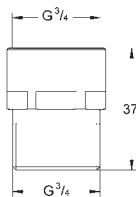

41 001 000

chrom

33,00

Originální WAS pojistka proti prasknutí hadice DN 20

pro hadice DN 15
vnitřní závit DN 20
vnější závit DN 20
GROHE StarLight chromový povrch