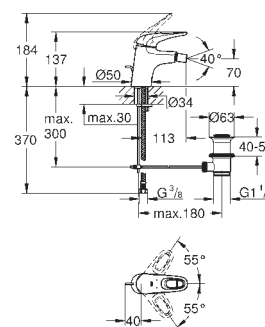

33 565 003
33 565 LS3

chrom
měsíční bílá/chrom

135,00
176,00

Eurostyle
Páková bidetová baterie, DN 15, velikost S
jednootvorová montáž
kovová páka
keramická kartuše s technologií
GROHE SilkMove 35 mm
variabilně nastavitelný omezovač průtoku
s omezovačem teplot
GROHE StarLight chromový povrch
GROHE EcoJoy perlátor 5,7 l/min
GROHE QuickFix rychlomontážní systém
s otočným kloubem
odtoková souprava DN 32
flexi přípojovací hadičky