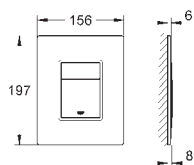

38 916 0A0

zrcadlové sklo

335,00

Skate Cosmopolitan

Splachovací tlačítko

se zrcadlovým povrchem
plastové ovládací tlačítko, titánium
pro 2-činné splachování, a nebo funkci start/stop
pro pneumatický odtokový ventil AV1
horizontální a vertikální montáž
156 x 197 mm

vyrobena z bezpečnostního skla
není možno kombinovat s Grohe fresh
upevňovací set

GROHE EcoJoy technologie pro nízkou
spotřebu vody a perfektní průtok