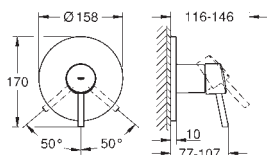

Objedn. číslo

Barva

Cena (EUR)

24 053 001

chrom

166,00

Concetto

Páková sprchová baterie

sada pro kompletní instalaci pomocí podomítkového tělesa
GROHE Rapido SmartBox 35 600 000
keramická kartuše 46 mm s technologií

GROHE SilkMove

GROHE StarLight chromový povrch
kování GROHE QuickFix s krytým těsněním a upevňovacími prvky
kovový panel s možností dodatečného upevnění polohy až o 6°
kovová ovládací páka
průtok: výstup B nebo C = 30 l/min
bez podomítkového tělesa

35 600 000

92,00

GROHE Rapido SmartBox univerzální vestavbové těleso

24 054 001

chrom

182,00