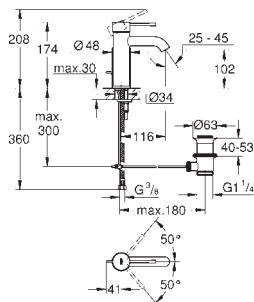

Objedn. číslo

Barva

Cena (EUR)

23 589 001	chrom	174,00
23 589 DC1	supersteel	243,00
23 589 BE1	leštěný nikel	261,00
23 589 EN1	kartáčovaný nikel	278,00
23 589 GL1	Cool Sunrise	261,00
23 589 GN1	kartáčovaný Cool Sunrise	278,00
23 589 DA1	Warm Sunset	261,00
23 589 DL1	kartáčovaný Warm Sunset	278,00
23 589 A01	Hard Graphite	261,00
23 589 AL1	kartáčovaný Hard Graphite	278,00

Essence

Páková umyvadlová baterie DN 15, velikost S

jednotvorová montáž
kovová ovládací páka
keramická kartuše 28 mm s

GROHE SilkMove

s omezovačem teplot

GROHE StarLight chromový povrch

GROHE EcoJoy perlátor 5,7 l/min

GROHE AquaGuide nastavitelný perlátor

GROHE QuickFix Plus Rychloupevňovací systém

odtoková souprava DN 32

flexi přípojovací hadičky