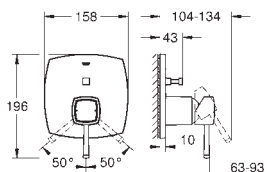

GROHE GRANDERA

Objedn. číslo

Barva

Cena (EUR)

24 068 000
24 068 IGO

chrom
chrom / zlatá

364,00
436,00

Grandera

Páková baterie s 2směrným přepínačem

sada pro kompletní instalaci pomocí podomítkového tělesa
GROHE Rapido SmartBox 35 600 000
keramická kartuše 46 mm s technologií

GROHE SilkMove

GROHE StarLight chromový povrch
kování GROHE QuickFix s krytým těsněním a upevňovacími prvky
kovový panel s možností dodatečného upevnění polohy až o 6°
kovová ovládací páka
automatický 2směrný přepínač
průtok: výstup B = 27 l/min, výstup C = 27 l/min
bez podomítkového tělesa

35 600 000

92,00

GROHE Rapido SmartBox univerzální vestavbové těleso

19 936 000
19 936 IGO

chrom
chrom / zlatá

1 220,00
1 580,00