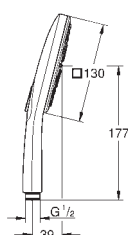

26 551 LS0

mésiční bílá

85,00

Rainshower SmartActive 130 Cube

Ruční sprcha 3 proudy

bílá spodní část sprchy

GROHE Rain včetně DripStop, Jet včetně DripStop, ActiveMassage

GROHE DreamSpray perfektní vodní paprsky

výběr sprchových proudů GROHE SmartTip pomocí tlačítka

GROHE RainStart - ruční sprcha vždy začíná proudem Rain

GROHE StarLight povrch

GROHE SpeedClean - odstranění

vodního kamene přetřením

Vnitřní WaterGuide pro delší životnost

Univerzální upevňovací systém: Vhodný ke

všem standardním sprchovým hadicím

vhodné pro průtokové ohřivače vody

doporučený minimální tlak vody 1,0 bar

Dostupné od července 2020