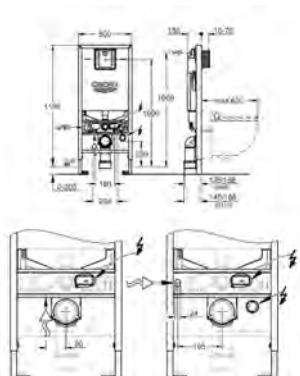

Rapid SLX

Modul pro WC, stavební výška 1,13 m s integrovanou přípojkou splachovací nádrž GD 2, 6 - 9 l

s integrovanou přípojkou pro sprchové toalety
vhodné pro sprchové toalety (vodní přípojka)
malý revizní otvor pro malá splachovací tlačítka
pro předstěnovou montáž nebo montáž do lehké příčky
ocelový rám, práškové lakování, samonosný
pro obložení sádrokartonem, kompletně předmontováno
bez výpustní trubky
pevné objektové přípojky
rychlé nastavení, uzamykatelné
upevňovací materiál
certifikováno TÜV
2 úchyty pro WC
upevnění keramiky
rozeč šroubů 180/230 mm
odpadní koleno Ø 90 mm
hloubkově nastavitelné
redukce Ø 90/110 mm
přívodní a odpadní souprava

splachovací nádrž GD 2, 3 - 4,5 l, obsahuje:
nastaveno z výroby na 3 l - 4,5 l
pneumatický odtokový ventil nabízí 3 režimy chodu: 2-činné splachování, anebo start/stop a nebo nepřerušitelné (pouze start)
možnost přívodu vody z prava, zezadu anebo shora
skupina armatur 1 - nízká hluchnost
izolováno od kondenzující vody
přípojka vody DN 15 s integrovaným rohovým ventilem
a šroubovým spojem bez použití nářadí
pro instalaci není třeba nářadí
kontrolní hřídele včetně ochrany
během fáze výstavby
používat vertikálně

nástěnný držák 38 558 00M pro montáž na zeď je nutné objednat zvlášť
regulátor průtoku
snižuje průtok vody
zabrání vystříknutí u záchodů bez oplachového kruhu
Jednoduchá regulace proudu díky kontrolní šachty bez odstraňování ventilů