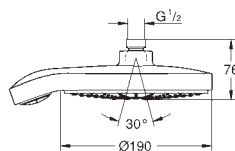

Power&Soul Cosmopolitan 190
Hlavová sprcha 4+ proudy
GROHE Rain O², Rain, Bokoma Spray, Jet
Ø 190 mm
kloub s úhlem otočení $\pm 15^\circ$
přípojný závit DN 15
GROHE DreamSpray perfektní vodní paprsky
GROHE One-click showering
sprška s přepínacím tlačítkem
GROHE StarLight chromový povrch
GROHE SpeedClean - odstranění
vodního kamene přetřením
Vnitřní WaterGuide pro delší životnost
vhodné pro průtokové ohřivače vody
doporučený minimální tlak vody 1,0 bar

27 767 000

chrom

152,00