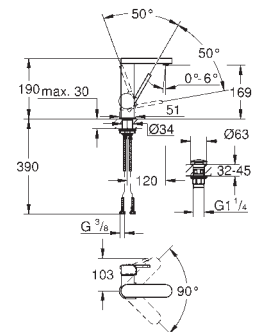

23 872 003

chrom

291,00

GROHE Plus
Páková umyvadlová baterie DN 15, velikost M
jednootvorová montáž
kovová ovládací páka
keramická kartuše 28 mm s
GROHE SilkMove
s omezovačem teplot
GROHE StarLight chromový povrch
GROHE EcoJoy SpeedClean perlátor 5,7 l/min
GROHE AquaGuide nastavitelný perlátor
GROHE QuickFix rychlouněvňovací systém
otočná výpusť
otočný úhel 90°
hladké tělo baterie se zaskakovacím uzávěrem a odtokovou soupravou DN 32
flexi přípojovací hadičky