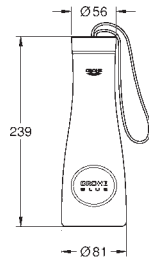

40 848 SD0 N

nerez ocel, kartáčovaná

12,49

GROHE Blue
Thermo láhev na pití
Cestovní lahev z nerezové oceli s označením GROHE Blue
zdvojený povrch
uzávěr s poutkem
obsah 450 ml