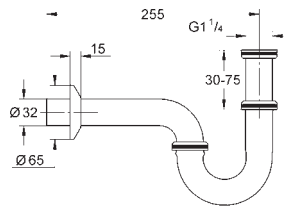

28 947 000

chrom

44,00

Protizápachová zátka DN 32
pro umyvadla
stěnová přípojka
nasouvací rozeta
GROHE StarLight chromový povrch