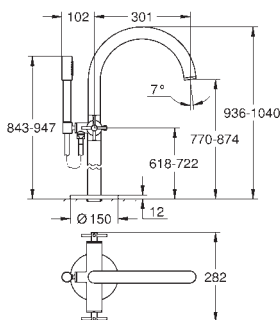

25 044 003	chrom	2 270,00
25 044 DC3	supersteel	3 100,00
25 044 GL3	Cool Sunrise	3 320,00
25 044 DA3	Warm Sunset	3 320,00
25 044 AL3	kartáčovaný Hard Graphite	3 540,00

Atrio
Vanová baterie, DN 15
montáž do podlahy na přípojkách (765 mm)
sada pro kompletní instalaci pomocí podomítkového tělesa
45 984 001
bez podomítkového tělesa
s keramickým vrškem DN 15, 90°
GROHE StarLight chromový povrch
automatické přepínání: vana/sprcha
otočná výpusť
s perlátorem a dorazem
rozpětí 301 mm
integrovaná zpětná klapka ve výstupu
sprchy DN 15, Sena Stick ruční sprcha (26 465)
s držákem sprchy
Silverflex sprchová hadice 1 250 mm 1/2" x 1/2" (28 362)
zajištěno proti zpětnému toku
s křížovými kohoutky
Dva různé sety krytek. Jeden set s označením „H“ a „C“, druhý bez označení