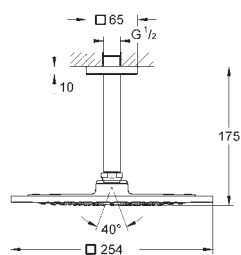

26 071 000

chrom

515,00

Rainshower F-Series 10"

Hlavová sprcha set stropní 142 mm, 1 proud

set obsahuje:

hlavová sprcha Rainshower F-Series 254 (27 285 000)

Materiál: kov

sprchový proud

Rain

sprchové rameno Rainshower stropní 142 mm (27 485 000)

GROHE EcoJoy 9,5 l/min omezovač průtoku

GROHE DreamSpray perfektní vodní paprsky

GROHE StarLight chromový povrch

GROHE SpeedClean - odstranění

vodního kamene přetřením

vhodné pro průtokové ohřívače vody

doporučený minimální tlak vody 1,0 bar