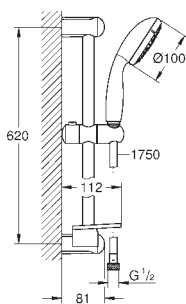

27 600 001

chrom

78,00

Tempesta 100

Sprchový set s tyčí, 3 proudy

set obsahuje:

ruční sprchu (28 419)

sprchová tyč 600 mm (27 523)

sprchová hadice Relexaflex

1750 mm DN 15 x DN 15 (28 154)

GROHE EasyReach polička (27 596)

GROHE EcoJoy 9,5 l/min omezovač průtoku

GROHE DreamSpray perfektní vodní paprsky

GROHE StarLight chromový povrch

GROHE SpeedClean - odstranění vodního kamene přetřením

Vnitřní WaterGuide pro delší životnost

ShockProof silikonový kroužek proti poškození způsobeném spadnutím sprchy

vhodné pro průtokové ohřívače vody

doporučený minimální tlak vody 1,0 bar

27 927 001

chrom

78,00

dtto, bez omezení průtoku