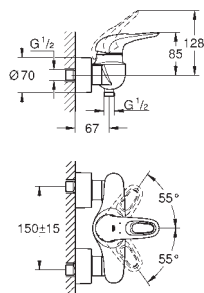

Objedn. číslo

Barva

Cena (EUR)

33 590 003
33 590 LS3

chrom
měsíční bílá/chrom

148,00
193,00

Eurostyle
Páková sprchová baterie, DN 15

montáž na stěnu
kovová páka
keramická kartuše s technologií
GROHE SilkMove 35 mm
s omezovačem teplot
GROHE StarLight chromový povrch
variabilně nastavitelný omezovač průtoku
sprchová výpusť DN 15 s integrovanou zpětnou klapkou
skryté S-přípojky
kovové nástěnné rozety
zajištěno proti zpětnému toku