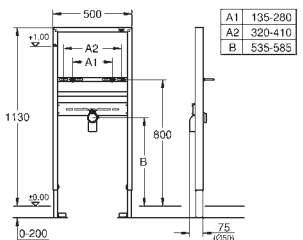

38 557 001

123,00

Rapid SL
Modul pro umyvadlo, pro stojánkovou baterii
stavební výška 1,13 m

pro předstěnovou montáž nebo montáž do lehké příčky
ocelový rám, práškové lakování, samonosný
pro obložení sádkartonem, kompletně předmontováno
pevné objektové přípojky
rychlé nastavení, uzamykatelné
upevňovací materiál
certifikováno TÜV
závitové úchyty pro umyvadlo M 10, s
upevňováním pro keramiku
rozteč šroubů variabilní
HT-odpadní koleno DN 15
těsnění Ø 32 mm

nástěnný držák 38 558 00M pro montáž na zeď je nutné objednat zvlášť