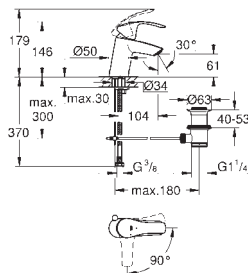

23 397 00E

chrom

119,00

dtto se spouštěcím řetízkiem

23 398 00E

chrom

119,00

dtto bez odtokové soupravy