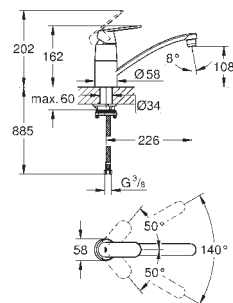

31 170 000

chrom

261,00

Eurosmart Cosmopolitan
Páková dřezová baterie, DN 15
pro předokenní montáž
nízká výpusť
jednootvorová montáž
GROHE StarLight povrch
keramická kartuše 46 mm s technologií
GROHE SilkMove
variabilně nastavitelný omezovač průtoku
perlátor
otočná výpusť
otočný úhel 140°
neodnímatelný podstavec - výška 30 mm
flexi přípojovací hadičky