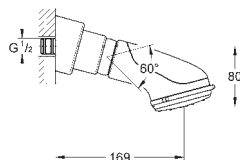

Relaxa Plus 80 Dual
Hlavová sprcha 2 proudy
Turbo Jet (tvrdý ,normální proud)/ Normal (plný sprchový proud)
otočný kloub
úhel nastavení při montáži
přípojný závit s předmontovaným
těsněním
pro sprchu nebo vanu
GROHE StarLight chromový povrch
GROHE SpeedClean - odstranění
vodního kamene přetřením

28 002 000

chrom

211,00