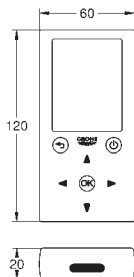

GROHE BAU COSMOPOLITAN E

Objedn. číslo

Barva

Cena (EUR)

36 407 001

447,00