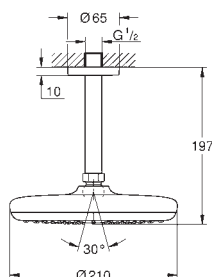

Tempesta 210

Hlavová sprcha set stropní 142 mm, 1 proud

set obsahuje:

hlavová sprcha Tempesta 210 9,5 l/min (26 410)

sprchový proud

Rain

sprchové rameno Rainshower stropní 142 mm (28 724 000)

GROHE EcoJoy 9,5 l/min omezovač průtoku

GROHE DreamSpray perfektní vodní paprsky

GROHE StarLight chromový povrch

GROHE SpeedClean - odstranění

vodního kamene pětřením

Vnitřní WaterGuide pro delší životnost

vhodné pro průtokové ohřivače vody

doporučený minimální tlak vody 1,0 bar

26 413 000

chrom

143,00

dtto bez omezení průtoku