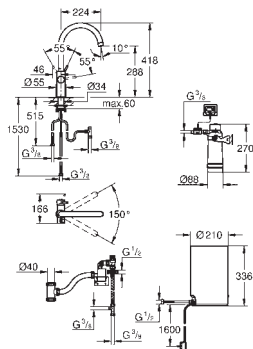

30 083 001	chrom	1 840,00
30 083 DC1	supersteel	2 110,00
30 083 DA1	Warm Sunset	2 210,00
30 083 DL1	kartáčovaný Warm Sunset	2 300,00
30 083 A01	Hard Graphite	2 210,00
30 083 AL1	kartáčovaný Hard Graphite	2 300,00

GROHE Red Duo

Výpust a bojler velikosti M

set obsahuje:

Páková dřezová baterie GROHE Red Duo

jednotvorová montáž

C - výpust

Ovládací tlačítka pro vařící vodu s dětským zámek GROHE ChildLock

TUV certifikát - záruka naprosté bezpečnosti proti náhodnému spuštění vařící vody

GROHE StarLight chromový povrch

keramická kartuše 28 mm s

GROHE SilkMove

izolovaná výpust

otočný úhel 150°

dvoucestná armatura

flexi připojovací hadičky

Přípoj pro GROHE Red Bojler

GROHE Red bojler, velikost M

Zásobník pro vroucí a teplou vodu

3 litry 100° C vařící vody

celková kapacita 4 litry

provozní tlak 1-7 barů

s flexibilní připojovací hadicí a výstupem pro vařící vodu

certifikace CE

přípojně napětí 230 V 50 Hz

Příkon 2100 W

Příkon pohotovostní 15 W

energetická třída A

Set GROHE Red Filter

ochrana bojleru proti vodnímu kameni

Kapacita 600 L při 20° dKH

5fázový filtr

jednotka měření průtoku