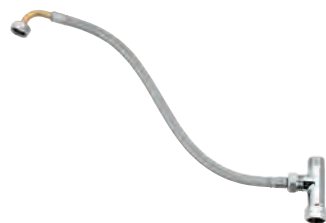

47 533 000

chrom

41,00

Grotherm Micro Přípojovací set

pro Grotherm Micro
set obsahuje:
přípojnou matkou DN 10
T-kus
2 výstupy s vnějším závitem DN 10
flexi přípojná hadička
přípojně matky
GROHE StarLight chromový povrch