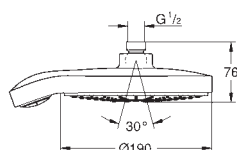

Power&Soul Cosmopolitan 190
Hlavová sprcha 4+ proudy

GROHE Rain O², Rain, Bokoma Spray, Jet

Ø 190 mm

GROHE EcoJoy 9,5 l/min omezovač průtoku

GROHE DreamSpray perfektní vodní paprsky

GROHE One-click showering

sprška s přepínacím tlačítkem

GROHE StarLight chromový povrch

GROHE SpeedClean - odstranění

vodního kamene přetřením

Vnitřní WaterGuide pro delší životnost

vhodné pro průtokové ohřivače vody

doporučený minimální tlak vody 1,0 bar

27 764 LSO

měsíční bílá/chrom

180,00

dtto, měsíční bílá, bez omezení průtoku