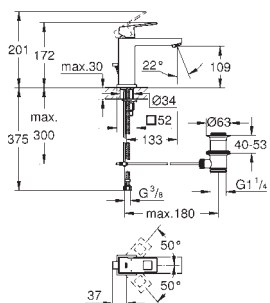

23 445 000

chrom

244,00

Eurocube
Páková umyvadlová baterie DN 15, velikost M

jednootvorová montáž
kovová ovládací páka
keramická kartuše 28 mm s
GROHE SilkMove
s omezovačem teplot
GROHE StarLight chromový povrch
GROHE EcoJoy SpeedClean perlátor 5,7 l/min
GROHE QuickFix Plus Rychloupevňovací systém
odtoková souprava DN 32
flexi přípojovací hadičky
doporučený minimální tlak vody 1,0 bar

23 446 000

chrom

238,00

Eurocube
Páková umyvadlová baterie DN 15, velikost M

jednootvorová montáž
kovová ovládací páka
keramická kartuše 28 mm s
GROHE SilkMove
s omezovačem teplot
GROHE StarLight chromový povrch
GROHE EcoJoy SpeedClean perlátor 5,7 l/min
GROHE QuickFix Plus Rychloupevňovací systém
hladké tělo
flexi přípojovací hadičky
doporučený minimální tlak vody 1,0 bar