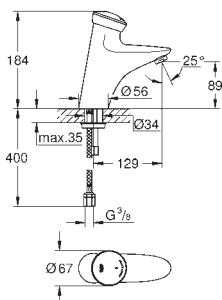

Eurodisc SE

Samouzávěrná umyvadlová baterie bez směšováním

lithiová baterie 6V, typ CR-P2
pro studenou nebo předem smíšenou vodu
označení modré
GROHE StarLight chromový povrch
flexi přípojná hadička
sítka na nečistoty
GROHE QuickFix rychlomontážní systém
funkce start-stop
elektronické sledování průtoku
bezpečnostní vypínání po 180 s
aktivace různých funkcí (Tipcode)
plynulé nastavení průtoku 2 - 180 s
automatické spuštění oplachu:
5 min. po 3 dnech
certifikace CE
zajištění armatur IP 59K

36 209 000

chrom

160,00

Skryté směšovací zařízení

skryté a přednastavitelné směšovací
zařízení, odolné proti vandalismu
vhodné pro jednootvorové baterie
Europlus E a Eurodisc SE
set obsahuje:
směšovací zařízení pro nastavení
šroubovákem
kovová krytka
GROHE StarLight chromový povrch

45 704 000

chrom

52,00