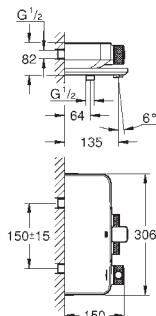

Grotherm SmartControl

Termostatická vanová baterie, DN 15

montáž na stěnu

GROHE CoolTouch ochrana proti opaření

GROHE StarLight chromový povrch

GROHE SafeStop bezpečnostní tlačítko na 38°C

Volitelný omezovač teploty GROHE SafeStop Plus na úrovni 43°C

kompaktní kartuše GROHE TurboStat s voskovaným termočlánkem

GROHE ProGrip s rýhovanou strukturou

SmartControl tlačítko ON-OFF, ovládání proudu

od EcoJoy do plného proudu Full Flow

integrovaná přihrádka GROHE EasyReach

výstup sprchy dole DN 15

vanová vpust s perlátorem

vestavěné jednosměrné ventily a zachytávače nečistot

zajištěno proti zpětnému toku

34 721 000

chrom

505,00