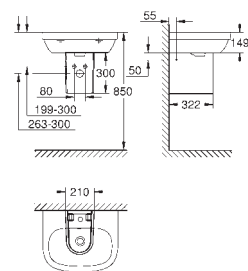

39 327 000 N

alpská bílá

54,00

39 327 00H N

alpská bílá

87,00

Euro Ceramic
Umývátko 37 cm
závěsné
1 otvor na baterii
370 x 180 mm
glazovaná hladká keramika
k tomuto produktu se nedoporučuje sloup
volitelně: **PureGuard** zářivě bílá keramika s antibakteriálními ionty zabraňujícími růstu bakterií (00H)
36 ks na paletě