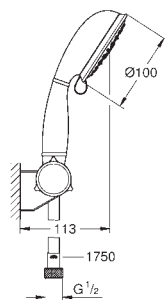

27 805 001

chrom

72,00

Tempesta Rustic 100

Sprchový set 4 proudy

set obsahuje:

ruční sprcha (27 608)

nástěnný držák sprchy nastavitelný (27 595)

sprchová hadice Relexaflex

1750 mm DN 15 x DN 15 (28 154)

GROHE EcoJoy 9,5 l/min omezovač průtoku

GROHE DreamSpray perfektní vodní paprsky

GROHE StarLight chromový povrch

GROHE SpeedClean - odstranění vodního kamene pětřením

Vnitřní WaterGuide pro delší životnost

vhodné pro průtokové ohřivače vody

doporučený minimální tlak vody 1,0 bar