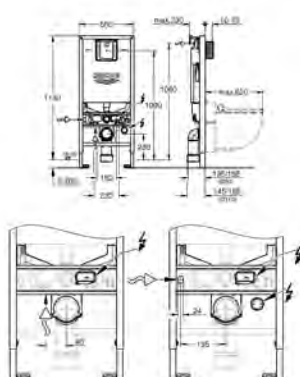

39 598 000

286,00

Rapid SLX
Sada 3 v 1 WC, stavební výška 1.13 m
splachovací nádrž GD 2, 6 - 9 l

set obsahuje:

Rapid SLX součást pro WC (39 596 000) s integrovanou přípojkou
Rapid SL nástěnná přípojka (38 558 00M)
Tlumicí set (37 131 000)
regulátor průtoku