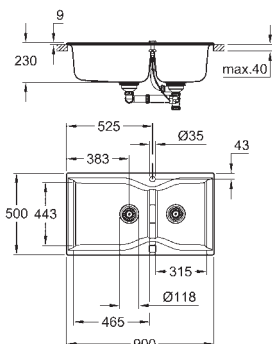

GROHE KOMPOZITNÍ DŘEZY

Objedn. číslo

Barva

Cena (EUR)

31 658 AT0 N
31 658 AP0 N

granitová šedá
granitová černá

274,17
274,17

K700

Kompozitní dřez

model: K700 100-C 90/50 2.0 rev

typ montáže: standardní

materiál: křemenný kompozit

GROHE Whisper speciální izolační vrstva

minimální velikost skříňky: 1000 mm

rozměry: 900 x 500 mm

velikost sektoru dřezu: 465 x 443 x 230 mm

velikost 2. sektoru dřezu: 315 x 443 x 230 mm

vnější průměr: R6, vnitřní průměr Ø160; sektoru: R8

GROHE QuickFix rychlomontážní systém

velikost výřezu: 880 x 480 mm

výtok: automatický odtok s krytem

příslušenství obsahuje: automatický odtok s krytem, sítko na nečistoty,

množství upevňovacích prvků (standardní instalace): 10