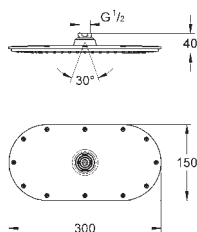

27 470 000 chrom 518,00

Rainshower Veris 300
Hlavová sprcha s jedním proudem
Rain
300 x 150 mm
Materiál: kov
kloub s úhlem otočení $\pm 15^\circ$
přípojný závit DN 15
GROHE DreamSpray perfektní vodní paprsky
GROHE StarLight chromový povrch
GROHE SpeedClean - odstranění
vodního kamene přetřením
vhodné pro průtokové ohřivače vody
doporučený minimální tlak vody 1,0 bar