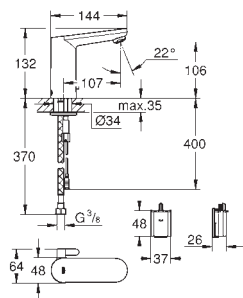

GROHE EUROSMART COSMOPOLITAN E

Objedn. číslo

Barva

Cena (EUR)

36 327 001

chrom

391,00

Eurosmart Cosmopolitan E
Infračervená elektronická umyvadlová baterie DN 15 se směšovacími zařízeními a nastavitelným omezovačem teploty s infračerveným senzorem pro potřeby monitoringu stavu, konfigurace a potřeby servisu lithiová baterie 6V, typ CR-P2
životnost baterie: cca 7 let (150 spuštění denně)
GROHE EcoJoy perlátor 5,7 l/min
flexi připojovací hadičky
jednosměrný ventil
zachytávač nečistot
integrováný magnetický ventil
externí baterie
GROHE QuickFix rychlomontážní systém
vícestupňový ukazatel stavu baterie
7 přednastavených programů:
automatické proplachování
tepelná desinfekce
režim čištění
další funkce a precizní nastavení prostřednictvím dálkového ovladače 36 407
certifikace CE
skupina armatur I, přezkoušeno dle DIN 4109
zajištění armatur IP 59K
doporučený minimální tlak vody 1,0 bar

36 331 001

chrom

407,00

dtto, s odtokovou soupravou DN 32

36 422 000

chrom

495,00