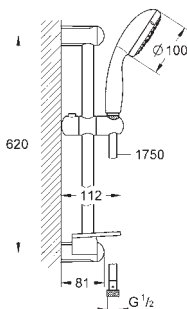

28 436 002

chrom

85,00

Tempesta 100

sprchový set s tyčí, 4 proudy

set obsahuje:

ruční sprchu (28 421)

sprchová tyč 600 mm (27 523)