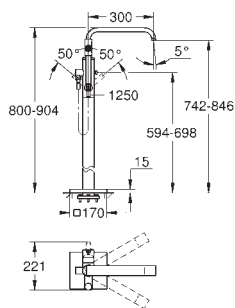

32 754 002

chrom

2 390,00

Allure

Páková vanová baterie, DN 15, montáž do podlahy

sada pro kompletní instalaci pomocí podomítkového tělesa

45 984

bez podomítkového tělesa

keramická kartuše 46 mm s technologií

GROHE SilkMove

GROHE StarLight chromový povrch

automatické přepínání: vana/sprcha

otočná výtoková trubice

s perlátorem a dorazem

rozpětí 300 mm

integrovaná zpětná klapka ve výstupu

sprchy DN 15

s držákem sprchy

Sena ruční sprcha 6.6 l/min

sprchové hadice 1500 mm

zajištěno proti zpětnému toku

doporučený minimální tlak vody 1,0 bar