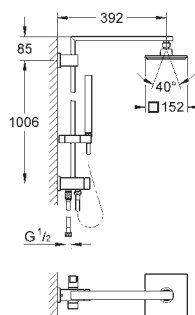

Euphoria Cube System 150

Sprchový systém

set obsahuje:

sprchové koleno

rozpětí 400 mm

Změna mezi ruční a hlavovou sprchou

pomocí přepnutí

hlavová sprcha Euphoria Cube 152 mm x 152 mm

sprchový proud: Rain

s otočným kloubem

otočný úhel $\pm 20^\circ$

ruční sprcha Euphoria Cube Stick (27 698 000)

výškově nastavitelná s kluzákem

Silverflex sprchová hadice 1 750 mm (28 388 000)

Silverflex sprchová hadice 800 mm

přívod vody přes závit DN 15 kovové

hadice na armatuře/nástěnném

kolínku

GROHE DreamSpray perfektní vodní paprsky

GROHE StarLight chromový povrch

GROHE SpeedClean - odstranění

vodního kamene přetřením

Twistfree - zabráňuje zkroucení

sprchové hadice

vhodné pro průtokové ohřivače od 18 kW

minimální průtok 7 l/min

doporučený minimální tlak vody 1,0 bar