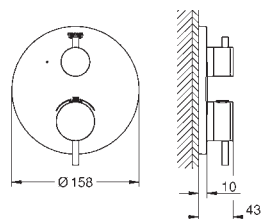

Atrio

Termostatická baterie pro 1 výstup s uzavíracím ventilem

sada pro kompletní instalaci pomocí podomítkového tělesa
GROHE Rapido SmartBox 35 600 000
kompaktní kartuše GROHE TurboStat s voskovým termočlánkem
GROHE StarLight chromový povrch

kování GROHE QuickFix s krytým těsněním a upevňovacími prvky
kovový panel s možností dodatečného upevnění polohy až o 6°

GROHE SafeStop bezpečnostní tlačítko na 38°C

Volitelný omezovač teploty GROHE SafeStop Plus na úrovni 43°C / 46°C

vestavěné jednosměrné ventily a zachytávače nečistot

keramický uzavírací ventil, 120°

kovové kohouty

průtok: výstup B = 27 l/min, výstup C = 30 l/min

bez podomítkového tělesa

35 600 000		92,00
GROHE Rapido SmartBox univerzální vestavbové těleso		

24 135 003	chrom	717,00
24 135 DC3	supersteel	979,00
24 135 GL3	Cool Sunrise	1 050,00
24 135 DA3	Warm Sunset	1 050,00
24 135 AL3	kartáčovaný Hard Graphite	1 110,00