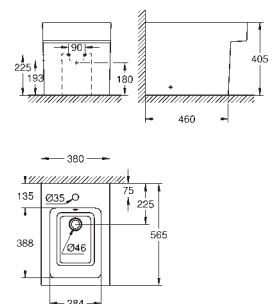

39 487 00H N

alpská bílá

268,00

Cube Ceramic Stojící bidet

1 otvor na baterii

s přepadem

včetně montážní sady

glazovaná hladká keramika

spodní skrytá instalace

PureGuard zářivě bílá keramika s antibakteriálními

ionty zabraňujícími růstu bakterií

8 ks na paletě