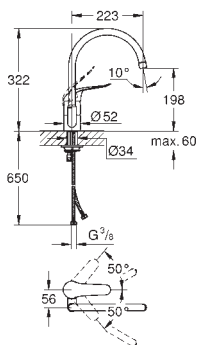

Páková sprchová baterie

sada pro kompletní instalaci pomocí podomítkového tělesa
35 501 000
bez podomítkového tělesa
GROHE StarLight chromový povrch
kovová ovládací páka
délka páky 120 mm
těsnění rozety a šroubů
kovová rozeta
se závitem
omezovač teploty