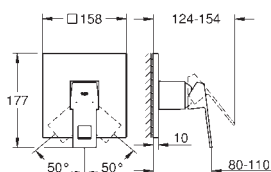

Objedn. číslo

Barva

Cena (EUR)

24 061 000

chrom

202,00

Eurocube

Páková sprchová baterie

sada pro kompletní instalaci pomocí podomítkového tělesa
GROHE Rapido SmartBox 35 600 000
keramická kartuše 46 mm s technologií

GROHE SilkMove

GROHE StarLight chromový povrch
kování GROHE QuickFix s krytým těsněním a upevňovacími prvky
kovový panel s možností dodatečného upevnění polohy až o 6°
kovová ovládací páka
průtok: výstup B nebo C = 30 l/min
bez podomítkového tělesa

35 600 000

92,00

GROHE Rapido SmartBox univerzální vestavbové těleso

24 062 000

chrom

222,00