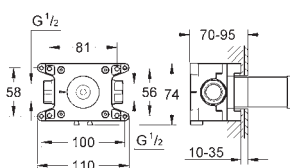

35 034 000

233,00

Grotherm F

tělo pro sprchovou přípojku 27 621

pro instalaci sprch.kombinací řady Grotherm
vestavitelný box s odnímatelným ochranným krytem
vodotěsná základní membrána pro těsnění na zeď
vyplachovací přípojka
pro instalaci do sádkartonu
body uchycení pro montáž před a za zeď
tělo z DR mosazi
DN 15 připojení
Montážní hloubka 70 - 95 mm