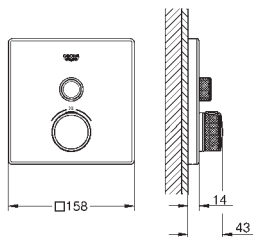

Grotherm SmartControl

Termostat pro podomítkovou instalaci s jedním ventilem

sada pro kompletní instalaci pomocí podomítkového tělesa

GROHE Rapido SmartBox 35 600 000

kovová rozeta s **GROHE QuickFix** (krytá rozeta s

těsněním, skryté přípevnění), nastavitelná 6°

GROHE StarLight povrch

SmartControl tlačítko ON-OFF, ovládání proudu

od EcoJoy do plného proudu Full Flow

vyměnitelné symboly

kompaktní kartuše GROHE TurboStat s voskovým termočlánkem

GROHE ProGrip s rýhovanou strukturou

GROHE SafeStop bezpečnostní tlačítko na 38°C

Volitelný omezovač teploty GROHE SafeStop Plus na úrovni 43°C / 46°C

vestavěné jednosměrné ventily a zachytávače nečistot

krytka v provedení měsíční bílá

bez podomítkového tělesa

průtok:

výstup A (k externímu vypínači) = 34 l/min

výstup B/C = 29 l/min

35 600 000

92,00

GROHE Rapido SmartBox univerzální vestavbové těleso