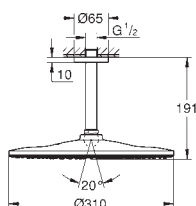

26 560 000

chrom

409,00

Rainshower Mono 310

Hlavová sprcha set stropní 142 mm, 1 proud

set obsahuje:

hlavová sprcha Rainshower 310, chromová spodní část sprchy (26 562)

sprchový proud

GROHE PureRain

sprchové rameno Rainshower stropní 142 mm (28 724 000)

GROHE EcoJoy 9,5 l/min omezovač průtoku

GROHE DreamSpray perfektní vodní paprsky

GROHE StarLight chromový povrch

GROHE SpeedClean - odstranění

vodního kamene pětřením

Vnitřní WaterGuide pro delší životnost

vhodné pro průtokové ohřivače vody

doporučený minimální tlak vody 1,0 bar

26 559 000

chrom

409,00

dtto, bez omezení průtoku