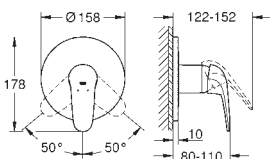

24 046 003 chrom 150,00
24 046 LS3 měsíční bílá 188,00

Eurostyle
Páková sprchová baterie
sada pro kompletní instalaci pomocí podomítkového tělesa
GROHE Rapido SmartBox 35 600 000
keramická kartuše 46 mm s technologií
GROHE SilkMove
GROHE StarLight chromový povrch
kování GROHE QuickFix s krytým těsněním a upevňovacími prvky
kovový panel s možností dodatečného upevnění polohy až o 6°
kovová ovládací páka
průtok: výstup B nebo C = 30 l/min
bez podomítkového tělesa

35 600 000 92,00
GROHE Rapido SmartBox univerzální vestavbové těleso