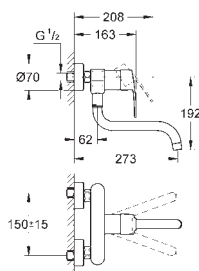

33 982 002

chrom

184,00

Eurostyle Cosmopolitan
Páková dřezová baterie, DN 15
montáž na stěnu
GROHE StarLight povrch
keramická kartuše 46 mm s technologií
GROHE SilkMove
perlátor
variabilně nastavitelný omezovač průtoku
otočná výpusť
volitelný otočný úhel: 0° / 150°
rozpětí 273 mm
S-přípojky