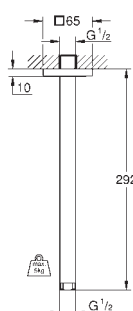

Rainshower Stropní sprchové raménko 292 mm

Materiál: kov
přípojný závit DN 15
s hranatou rozetkou
Ize použít pro všechny hlavové sprchy Rainshower
GROHE StarLight chromový povrch

27 485 000

chrom

63,00

dtto, délka 142 mm

27 711 000

chrom

100,00