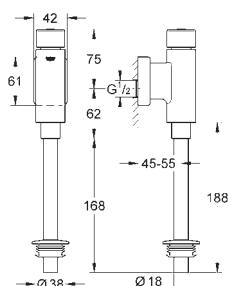

37 346 000

chrom

108,00

Rondo
Pisoárový splachovač
DN 15
mosaz
bez předuzávěru
GROHE StarLight chromový povrch
s ovládací krytkou a odpadním kolenem
obsah spláchnutí nastavitelný 1.0 - 4.0 l
s posuvnou rozetou
splachovací trubka 200 mm
spojovací díl
průtokový tlak min. 0,5 bar
provozní tlak max.5 bar