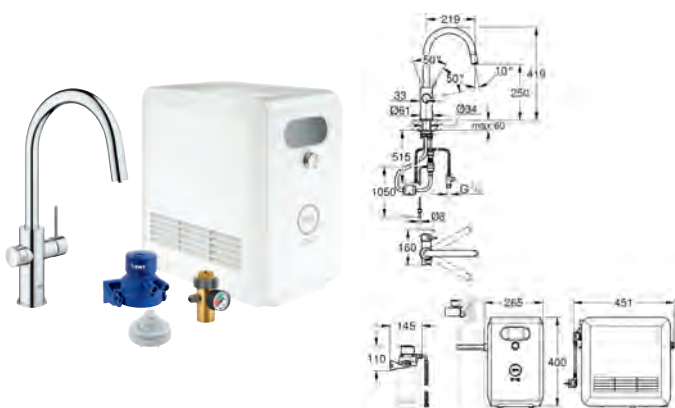

Systémové požadavky Apple

iPhone s iOS 9.0 nebo novějším

Systémové požadavky Android

smart phone s Androidem 4.3 nebo novějším

Mobilní zařízení a aplikace GROHE Ondus App *** nejsou součástí dodávky a musí být objednány samostatně prostřednictvím autorizovaného obchodu Apple Store / Store / iTunes nebo obchodu Google Play.