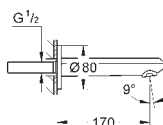

13 278 002

chrom

113,00

Eurodisc Cosmopolitan

Vanová vpust

montáž na stěnu

GROHE StarLight chromový povrch

perlátor

vnější závit DN 15

rozpětí 170 mm

doporučený minimální tlak vody 1,0 bar