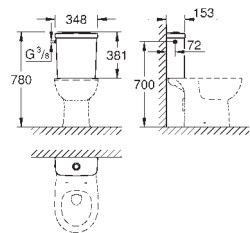

39 437 000 N

alpská bílá

69,00

**Bau Ceramic
Splachovací nádrž**

boční výpusť
včetně splachovacího setu
glazovaná hladká keramika
24 ks na paletě