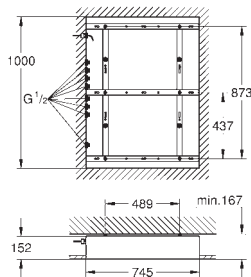

Rainshower F-Series 40"

Vestavbová souprava

pro použití s Rainshower F-Series 40" AquaSymphony stropní sprchou

1000 mm x 745 mm x 152 mm

min. instalační hloubka 167 mm

vodní cesty: mosaz

DN 15 připojení

Stropní konstrukce musí být staticky vhodná pro váhu produktu (> 70 kg). Stropní sprcha musí mít 8 vývodů + 1 vývod pro ruční sprchu a výkon odpadu musí být dostatečný (> 100 l/min). Pro detailní plánování si pečlivě prostudujte instalační návod.

27 865 000

chrom

4 980,00

Rainshower F-Series 20"

Stropní sprcha se světlem

Rain

508 x 508 x 59 mm

Materiál: kov

plnospektrální LED: měkké světlo s měnícími se barvami duhy

samostatně nastavitelné: trvalé osvětlení s výběrem barvy

napájení pro světla 12 V DC

certifikace CE

GROHE DreamSpray perfektní vodní paprsky

GROHE StarLight chromový povrch

GROHE SpeedClean - odstranění

vodního kamene přetřením

vhodné pro průtokové ohříváče vody

je potřeba montážní set (29 069 000), F-digital Deluxe box

základní jednotky (36 397 000), jednotka Bluetooth (36 371 000)

a různé kabelové spoje - komponenty je nutné objednat separátne

dle potřeb instalace

tento produkt obsahuje vestavěné LED lampy, které

nemohou být změněny: Energetická třída: A+

pro detailní plánování a informace o produktech

se obraťte na lokální zákaznický servis GROHE