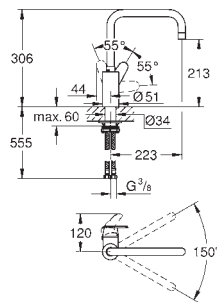

GROHE EURODISC COSMOPOLITAN

Objedn. číslo

Barva

Cena (EUR)

32 259 003

chrom

250,00

Eurodisc Cosmopolitan
Páková dřezová baterie, DN 15
vysoká výpusť
jednootvorová montáž
GROHE StarLight chromový povrch
keramická kartuše s technologií
GROHE SilkMove 35 mm
GROHE Zero vedení vody uvnitř - bez niklu a olova
variabilně nastavitelný omezovač průtoku
otočná výpusť
volitelný otočný úhel: 0° / 150°
perlátor
flexi připojovací hadičky
GROHE QuickFix rychlomontážní systém