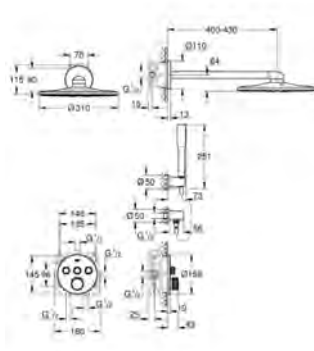

GROHE EURODISC COSMOPOLITAN

Objedn. číslo

Barva

Cena (EUR)

34 705 000

chrom

1 540,00

Grotherm SmartControl Sprchový systém s hlavovou sprchou Rainshower SmartActive 310

set obsahuje:

podomítková termostatická baterie se 3 ventily
Grotherm SmartControl instalační set
(29 121 000)

GROHE Rapido SmartBox 35 600 000

Set hlavové sprchy Rainshower 310 SmartActive (26 475) obsahuje: hlavovou sprchu se 2 proudy, horizontální sprchové rameno 400 mm a vestavbové těleso (26 483 000)

Euphoria Cosmopolitan ruční sprcha Stick(27 367 000)

Sprchový nástěnný držák Rainshower (27 074 000)

Rainshower nástěnné kolínko DN 15, (27 057 000)

Sprchová hadice Silverflex 1 500 mm (28 364)

13 278 002

chrom

113,00

Eurodisc Cosmopolitan

Vanová vpust

montáž na stěnu

GROHE StarLight chromový povrch

perlátor

vnější závit DN 15

rozpětí 170 mm

doporučený minimální tlak vody 1,0 bar

13 279 002

chrom

133,00

Eurodisc Cosmopolitan

Vanová vpust

montáž na stěnu

GROHE StarLight chromový povrch

perlátor

automatické přepínání: vana/sprcha

s podomítkovým spojovacím dílem

vnější závit DN 15

rozpětí 170 mm