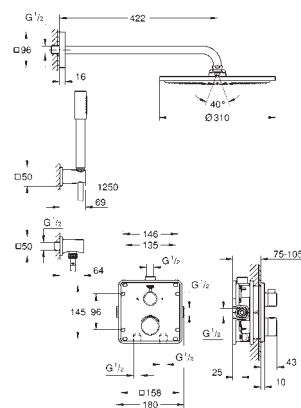

Sprchový set Perfect se sprchou Tempesta 210

set obsahuje:

- sada Grotherm pro kompletní instalaci s přepínačem Aquadimmer (24 079)
- univerzální podomítkové těleso GROHE Rapido SmartBox Universal, 1/2" (35 600)
- hlavová sprcha Tempesta 210 9,5 l/min (26 410)
- sprchové rameno Rainshower 286 mm (28 576 000)
- ruční sprcha Tempesta 100 II (27 597)
- sprchové odtokové rameno (28 628)
- Rotaflex sprchová hadice 1500 mm 1/2" x 1/2" (28 409)