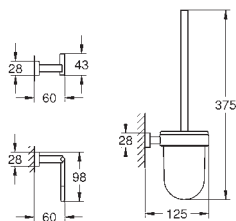

40 757 001 N

chrom

91,66

Essentials Cube

Sada doplňků pro toaletu 3 v 1

materiál: sklo / kov
set obsahuje:
Háček na koupací plášť (40 511 001)
Držák toaletního papíru
Souprava na čištění toalety (40 513 001)
skryté upevnění
GROHE StarLight chromový povrch