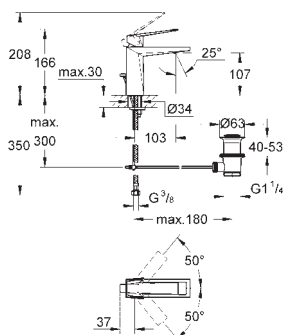

GROHE ALLURE BRILLIANT

Objedn. číslo

Barva

Cena (EUR)

23 029 000	chrom	633,00
23 029 DC0	supersteel	889,00
23 029 A00	Hard Graphite	952,00
23 029 AL0	kartáčovaný Hard Graphite	1 020,00

Allure Brilliant

Páková umyvadlová baterie DN 15, velikost M

jednootvorová montáž

keramická kartuše 28 mm s

GROHE SilkMove

omezovač teploty, GROHE StarLight chromový povrch

GROHE EcoJoy omezovač průtoku 5.0 l/min.

GROHE QuickFix rychlomontážní systém

vpust s perlátorem

odtoková souprava DN 32

flexi přípojovací hadičky

doporučený minimální tlak vody 1,0 bar

23 033 000	chrom	633,00
23 033 DC0	supersteel	889,00
23 033 A00	Hard Graphite	952,00
23 033 AL0	kartáčovaný Hard Graphite	1 020,00

dtto bez odtokové soupravy