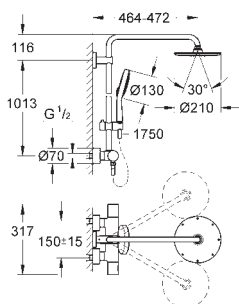

27 967 000

chrom

1 090,00

Rainshower System 210 Sprchový systém s termostatem na zeď

set obsahuje:

horizontální otočné sprchové rameno 450 mm
nástěnný termostát s aquadimmerem
umožňuje změnu mezi:
Rainshower Cosmopolitan 210 hlavová sprcha (28 368 000)
Materiál: kov
s otočným kloubem
otočný úhel $\pm 15^\circ$
ruční sprcha Power&Soul Cosmopolitan 130 (27 664 000)
Silverflex sprchová hadice 1 750 mm (28 388 000)
kompaktní kartuše **GROHE TurboStat** s voskovým termočlánkem
GROHE SafeStop bezpečnostní tlačítko na 38°C
Volitelný omezovač teploty **GROHE SafeStop Plus** na úrovni 43°C
GROHE CoolTouch - technologie
pro stále chladný povrch
GROHE DreamSpray perfektní vodní paprsky
GROHE One-Click Showering výběr proudů
jedním stiskem
GROHE StarLight chromový povrch
GROHE SpeedClean - odstranění
vodního kamene přetřením
Vnitřní WaterGuide pro delší životnost
vhodné pro průtokové ohřivače od 18 kW
minimální průtok 7 l/min
doporučený minimální tlak vody 1,0 bar