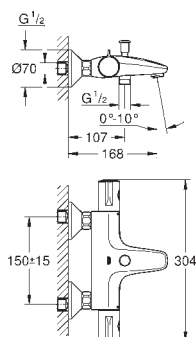

Grotherm 800

Termostatická vanová baterie, DN 15

montáž na stěnu

GROHE StarLight chromový povrch

kompaktní kartuše GROHE TurboStat s voskovým termočlánkem

GROHE SafeStop bezpečnostní tlačítko na 38°C

Volitelný omezovač teploty GROHE SafeStop Plus na úrovni 43°C

integrovaný uzávěr smíšené vody

automatické přepínání: vana/sprcha

ovládání průtoku s úsporným

tlačítkem a individuálně nastavi-

teľnou úspornou zarážkou

keramický vršek DN 15, 180°

výstup sprchy dole DN 15

nastavitelný perlátor

integrované zpětné klapky

zachytávač nečistot

zajištěno proti zpětnému toku

S-připojky

kovová rozeta

doporučený minimální tlak vody 1,0 bar

GROHE EcoJoy technologie pro nízkou

spotřebu vody a perfektní průtok