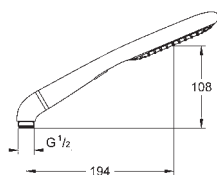

GROHE RAINSHOWER

Objedn. číslo Barva Cena (EUR)

27 274 000 chrom 126,00

Rainshower Eco 120
Ruční sprcha 2 proudy
Rain, SmartRain
eko funkce, redukce průtoku
adaptér pro kombinaci ručních sprch a sprchových souprav
GROHE StarLight chromový povrch
GROHE DreamSpray perfektní vodní paprsky
GROHE SpeedClean - odstranění
vodního kamene přetřením
Vnitřní WaterGuide pro delší životnost
vhodné pro průtokové ohřivače vody
doporučený minimální tlak vody 1,0 bar