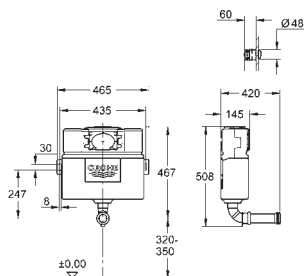

38 691 000

193,00

Eau2

Splachovací nádržka WC 0,82 m

6 l / 3 l

Dvojčinné splachování

nízkohlukový napouštěcí ventil, nastavitelný průtok 6 - 9 l

podomítkové

stavební výška 0,82 m

přívod vody zleva / zprava nebo zezadu

připojení zlevé/pravé strany, a nebo zezadu

nepřerušitelné

jednočinné ovládací tlačítko 6 l

přívod vody zleva /zprava nebo shora

skupina armatur 1 - nízká hlučnost

izolováno od kondenzující vody

415 x 410 x 360 mm

s rohovým DN 15 zastavovacím ventilem a splachovací trubkou

přípojka vody DN 15

rohový ventil DN 15

upevňovací úchyty

splachovací trubka

Bez ovládání/ovládacího tlačítka

mezikus

použitelné od průtokového tlaku 0,2 baru

pneumatické tlačítko, ovládání zepředu nebo shora

prodloužená hadice pro více flexibility při umístění ovládání

Uhlazený a minimalistický styl umožňuje montáž tlačítka

ve všech 360°

GROHE EcoJoy technologie pro nízkou

spotřebu vody a perfektní průtok

38 771 000

chrom

46,00

Pneumatické tlačítkové ovládání

pro 2-činné splachování, a nebo funkci start/stop

Ø 48 mm

v kombinaci s koupelnovým nábytkem nebo

odjímatelné opláštění cisterny

servis

pro materiál do tloušťky 18-24 mm

pneumatická hadička 600 mm

GROHE StarLight chromový povrch