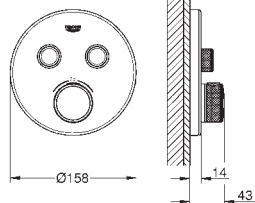

GROHE GROHTHERM SMARTCONTROL

Objedn. číslo

Barva

Cena (EUR)

TERMOSTATICKÉ
BATERIE

29 151 LS0

měsíční bílá

728,00

Grotherm SmartControl

Termostat pro podomítkovou instalaci s 2 ventily

sada pro kompletní instalaci pomocí podomítkového tělesa GROHE Rapido SmartBox 35 600 000
kovová rozeta s **GROHE QuickFix** (krytá rozeta s těsněním, skryté připevnění), nastavitelná 6°

GROHE StarLight povrch

SmartControl tlačítko ON-OFF, ovládání proudu od EcoJoy do plného proudu Full Flow

vyměnitelné symboly

kompaktní kartuše GROHE TurboStat s voskovým termočlánkem

GROHE ProGrip s rýhovanou strukturou

GROHE SafeStop bezpečnostní tlačítko na 38°C

Volitelný omezovač teploty GROHE SafeStop Plus na úrovni 43°C / 46°C

vestavěné jednosměrné ventily a zachytávače nečistot

výstupy mohou být spuštěny současně

krytka v provedení měsíční bílá

bez podomítkového tělesa

průtok:

výstup B = 24 l/min

výstup C = 26 l/min

výstup B+C = 29 l/min

35 600 000

92,00

GROHE Rapido SmartBox univerzální vestavbové těleso

29 904 LS0

měsíční bílá

775,00