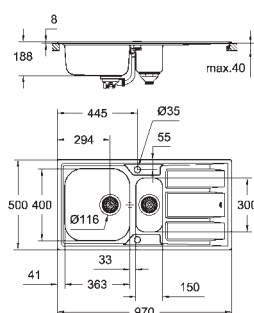

GROHE NEREZOVÉ KUCHYŇSKÉ DŘEZY

Objedn. číslo

Barva

Cena (EUR)

31 569 SD0 N

nerez ocel, kartáčovaná

257,50

K400+

Dřez z nerezové oceli s odtokem

model: K400+ 60-S 98.3/51.3 1.5 rev

typ instalace: standardní se zkosenými okraji

materiál: nerezová ocel AISI 316 (V4A)

tloušťka materiálu: 0,7 mm

GROHE StarLight povrch

povrchová úprava: saténový povrch

GROHE Whisper speciální izolační vrstva

minimální velikost skříňky: 600 mm

rozměry: 983 x 513 mm

rozměry sektoru dřezu: 363 x 400 x 188 mm

velikost 1/2 sektoru dřezu: 150 x 300 x 188 mm

vnější průměr: R10, vnitřní průměr sektoru: R95

GROHE QuickFix rychlomontážní systém

oboustranná montáž dřezu

velikost výřezu: 950 x 480 mm

předpřipravené otvory: 2 x 35 mm

výtok: automatický odtok s krytem

balení obsahuje: odpadní sadu, sítko na nečistoty, montážní sadu

množství upevňovacích prvků (standardní instalace se zkosenými okraji): 18

31 566 SD0 N

nerez ocel, kartáčovaná

133,33

K400

Dřez z nerezové oceli s odtokem

model: K400 45-S 86/50 1.0 rev

typ montáže: standardní

materiál: nerezová ocel AISI 304 (V2A)

tloušťka materiálu: 0,7 mm

GROHE StarLight povrch

povrchová úprava: saténový povrch

GROHE Whisper speciální izolační vrstva

minimální velikost skříňky: 450 mm

rozměry: 860 x 500 mm

velikost sektoru dřezu: 362,5 x 400 x 188 mm

vnější průměr: R10, vnitřní průměr sektoru: R95

GROHE QuickFix rychlomontážní systém

oboustranná montáž dřezu

velikost výřezu: 840 x 480 mm

předpřipravené otvory: 2 x 35 mm

výtok: automatický odtok s krytem

příslušenství obsahuje: automatický odtok s krytem, sítko na nečistoty,

množství upevňovacích prvků (standardní instalace): 6

31 567 SD0 N

nerez ocel, kartáčovaná

182,50

K400

Dřez z nerezové oceli s odtokem

model: K400 60-S 97/50 1.5 rev

typ montáže: standardní