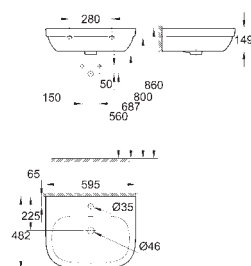

39 335 000 N

alpská bílá

59,00

39 335 00H N

alpská bílá

92,00

**Euro Ceramic
Závěsné umyvadlo 60 cm**

závěsné
1 otvor na baterii
s přepadem
600 x 480 mm
glazovaná hladká keramika
volitelné: **PureGuard** zářivě bílá keramika s antibakteriálními
ionty zabraňujícími růstu bakterií (00H)
18 ks na paletě