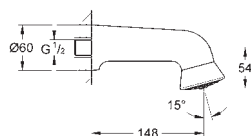

28 948 000

chrom

382,00

Relaxa Plus 60
Sportovní hlavová
těžké lité provedení
zajištěno proti krádeži
přípojný závit DN 15
rozpětí 148 mm
GROHE StarLight chromový povrch
GROHE SpeedClean - odstranění
vodního kamene přetřením