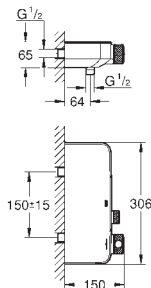

GROHE GROHTHERM SMARTCONTROL

Objedn. číslo

Barva

Cena (EUR)

34 719 000

chrom

389,00

Grotherm SmartControl

Termostatická sprchová baterie, DN 15

montáž na stěnu

GROHE CoolTouch ochrana proti opaření

GROHE StarLight chromový povrch

GROHE SafeStop bezpečnostní tlačítko na 38°C

Volitelný omezovač teploty GROHE SafeStop Plus na úrovni 43°C

kompaktní kartuše GROHE TurboStat s voskovaným termočlánkem

GROHE ProGrip s rýhovanou strukturou

SmartControl tlačítko ON-OFF, ovládání proudu

od EcoJoy do plného proudu Full Flow

integrovaná přihrádka GROHE EasyReach

výstup sprchy dole DN 15

vestavěné jednosměrné ventily a zachytávače nečistot

zajištěno proti zpětnému toku

34 718 000

chrom

427,00