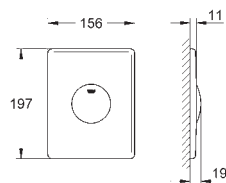

GROHE SPLACHOVACÍ TLAČÍTKA K WC NÁDRŽKÁM

Objedn. číslo

Barva

Cena (EUR)

37 547 000
37 547 SH0
37 547 P00

chrom
alpská bílá
matný chrom

51,00
64,00
66,00

Skate
Splachovací tlačítko
vertikální montáž
156 x 197 mm
rušná aktivace
tlačítkové ovládání
vyrobená z ABS
GROHE StarLight chromový povrch