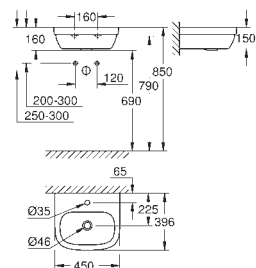

39 324 000 N

alpská bílá

43,00

39 324 00H N

alpská bílá

76,00

Euro Ceramic
Umývátko 45 cm
závěsné
1 otvor na baterii
s přepadem
450 x 400 mm
glazovaná hladká keramika
volitelně: **PureGuard** zářivě bílá keramika s antibakteriálními ionty zabraňujícími růstu bakterií (00H)
27 ks na paletě