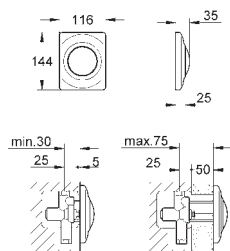

37 018 000	chrom	71,00
37 018 P00	matný chrom	66,00

Surf
Splachovací tlačítko
116 x 144 mm
s tlačítkovým ovládáním
GROHE StarLight chromový povrch