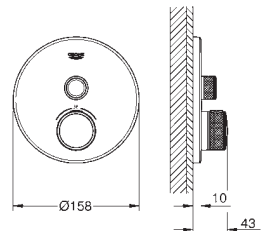

35 600 000		92,00
GROHE Rapido SmartBox univerzální vestavbové těleso		

29 119 000	chrom	593,00
29 119 DC0	supersteel	809,00
29 119 AL0	kartáčovaný Hard Graphite	925,00

Grotherm SmartControl

Termostat pro podomítkovou instalaci s 2 ventily

sada pro kompletní instalaci pomocí podomítkového tělesa

GROHE Rapido SmartBox 35 600 000

kovová rozeta s GROHE QuickFix (krytá rozeta s

těsněním, skryté připevnění), nastavitelná 6°

GROHE StarLight chromový povrch

SmartControl tlačítko ON-OFF, ovládání proudu

od EcoJoy do plného proudu Full Flow

vyměnitelné symboly

kompaktní kartuše GROHE TurboStat s voskovým termočlánkem

GROHE ProGrip s rýhovanou strukturou

GROHE SafeStop bezpečnostní tlačítko na 38°C

Volitelný omezovač teploty GROHE SafeStop Plus na úrovni 43°C / 46°C

vestavěné jednosměrné ventily a zachytávače nečistot

výstupy mohou být spuštěny současně

bez podomítkového tělesa

průtok:

výstup B = 24 l/min

výstup C = 26 l/min

výstup B+C = 29 l/min