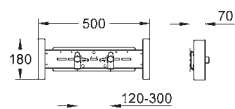

GROHE RAPID SL ÚCHYT NA ARMATURY

Objedn. číslo

Barva

Cena (EUR)

37 998 000

99,00

Rapid SL
Úchyt armatur pro armatury na omítce
do lehké příčky
pro prázdné prvky
2 odhlučňené přípojky pro armatury
DN 15
upevňovací materiál