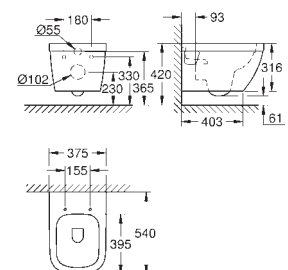

39 538 000 N

alpská bílá

147,00

Euro Ceramic Závěsné WC Euro

pro podomítkové nádrže
zadní odpad
hluboké splachování
záchodová mísa bez okrajového splachovacího kruhu (rimless)
objem spláchnutí 3/5 l
glazovaná hladká keramika
kompatibilní s WC sedátko 39 330 001 (softclose) a 39 331 001
12 ks na paletě