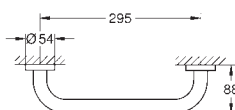

40 421 001 N	chrom	33,33
40 421 DC1 N	supersteel	47,08
40 421 BE1 N	leštěný nikel	50,41
40 421 EN1 N	kartáčovaný nikel	53,74
40 421 GL1 N	Cool Sunrise	50,41
40 421 GN1 N	kartáčovaný Cool Sunrise	53,74
40 421 DA1 N	Warm Sunset	50,41
40 421 DL1 N	kartáčovaný Warm Sunset	53,74
40 421 A01 N	Hard Graphite	50,41
40 421 AL1 N	kartáčovaný Hard Graphite	53,74

Essentials

Vanové madlo

Materiál: kov
349 mm (funkční délka 295 mm)
skryté upevnění
GROHE StarLight chromový povrch
vhodné pro šroubování (obsahuje šrouby a hmoždinky)