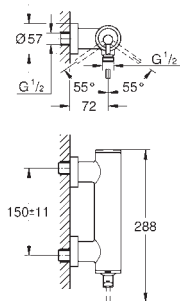

32 650 003	chrom	545,00
32 650 DC3	supersteel	743,00
32 650 GL3	Cool Sunrise	796,00
32 650 DA3	Warm Sunset	796,00
32 650 AL3	kartáčovaný Hard Graphite	849,00

Atrio
Páková sprchová baterie, DN 15
montáž na stěnu
keramická kartuše s technologií
GROHE SilkMove 35 mm
GROHE StarLight chromový povrch
variabilně nastavitelný omezovač průtoku
výstup sprchy dole DN 15 s integrovanou
zpětnou klapkou
skryté S-připojky
zajištěno proti zpětnému toku