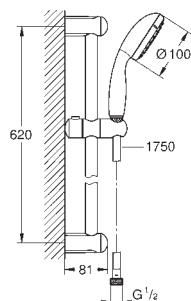

26 077 001 chrom 59,00

dtto, s omezovačem průtoku 6,6 /min

26 162 001 chrom 59,00

dtto, s omezovačem průtoku 9,5 /min

27 598 001 chrom 59,00

dtto, bez omezení průtoku

27 924 001 chrom 50,00

Tempesta 100
Sprchová tyč set 1 proud
set obsahuje:
ruční sprcha (27 923)
sprchová tyč 600 mm (27 523)
sprchová hadice Relexaflex
1750 mm DN 15 x DN 15 (28 154)
GROHE EcoJoy 9,5 l/min omezovač průtoku
GROHE DreamSpray perfektní vodní paprsky
GROHE StarLight chromový povrch
GROHE SpeedClean - odstranění
vodního kamene přetřením
Vnitřní WaterGuide pro delší životnost
ShockProof silikonový kroužek proti poškození
způsobeném spadnutím sprchy
vhodné pro průtokové ohřívače vody
doporučený minimální tlak vody 1,0 bar