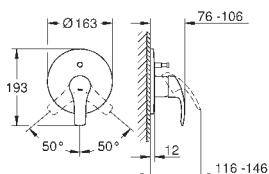

19 450 002

chrom

127,00

Eurosmart

Páková vanová baterie

sada pro kompletní instalaci pomocí podomítkového tělesa
35 501 000
bez podomítkového tělesa
kovová ovládací páka
GROHE StarLight chromový povrch
GROHE QuickFix skryté upevnění
automatické přepínání: vana/sprcha
těsnění rozety a šroubů
kovová nástěnná rozeta