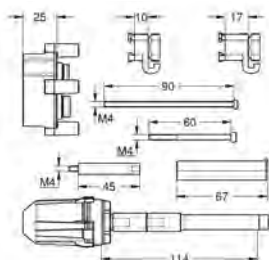

14 057 000

250,00

Univerzální prodlužovací set, 50 mm
vhodné pro podomítkové baterie v kombinaci s GROHE Rapido SmartBox

49 003 000

chrom

236,00

GROHE TurboStat kartuše DN 20
pro prohozené přívody (teplá voda vpravo)
kompatibilní s Grohtherm SmartControl a Grohtherm termostatickými krytkami se 2 funkcemi v kombinaci s GROHE Rapido SmartBox
servisní řešení: nevyhovuje EN1111