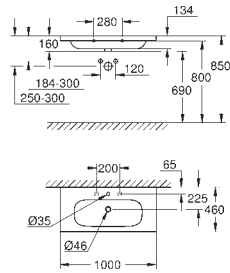

39 585 00H N

alpská bílá

305,00

**Euro Ceramic
Vestavné nábytkové umyvadlo 100**

závěsné
s 1 otvorem připraveným a 2 otvory předpřipravenými
s přepadem
1000 x 460 mm
zápustné umyvadlo
glazovaná hladká keramika
PureGuard zářivě bílá keramika s antibakteriálními
ionty zabraňujícími růstu bakterií
8 ks na paletě