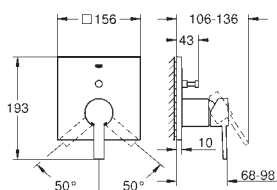

Allure

Páková baterie s 2směrným přepínačem

sada pro kompletní instalaci pomocí podomítkového tělesa

GROHE Rapido SmartBox 35 600 000

keramická kartuše 46 mm s technologií

GROHE SilkMove

GROHE StarLight chromový povrch

kování GROHE QuickFix s krytým těsněním a upevňovacími prvky

kovový panel s možností dodatečného upevnění polohy až o 6°

kovová ovládací páka

automatický 2směrný přepínač

průtok: výstup B = 27 l/min, výstup C = 27 l/min

bez podomítkového tělesa

35 600 000

GROHE Rapido SmartBox univerzální vestavbové těleso

92,00

34 706 000

chrom

1 530,00