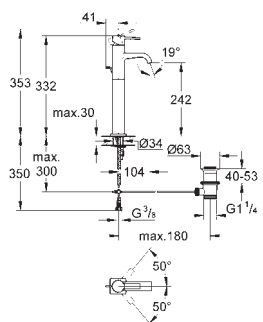

32 760 000

chrom

845,00

Allure
Páková umyvadlová baterie DN 15, velikost XL
jednootvorová montáž
pro volně stojící umývatka
keramická kartuše 28 mm s
GROHE SilkMove
GROHE StarLight chromový povrch
GROHE EcoJoy omezovač průtoku 6.0 l/min
GROHE QuickFix rychlomontážní systém
perlátor
odtoková souprava DN 32
flexi přípojovací hadičky
rozpětí 104 mm
doporučený minimální tlak vody 1,0 bar