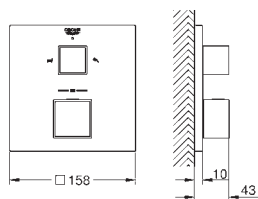

Grotherm Cube

Termostatická baterie pro 2 výstupy s integrovaným uzavíracím/přepínacím ventilem

sada pro kompletní instalaci pomocí podomítkového tělesa
GROHE Rapido SmartBox 35 600 000
kompaktní kartuše GROHE TurboStat s voskovým termočlánkem
GROHE StarLight chromový povrch
kování GROHE QuickFix s krytým těsněním a upevňovacími prvky
kovový panel s možností dodatečného upevnění polohy až o 6°
natištěné symboly pro sprchovou a vanovou výpusť
GROHE SafeStop bezpečnostní tlačítko na 38°C
Volitelný omezovač teploty GROHE SafeStop Plus na úrovni 43°C / 46°C
GROHE AquaDimmer, integrovaný uzavírací/přepínací ventil
průtok: výstup B = 27 l/min, výstup C = 30 l/min
bez podomítkového tělesa

35 600 000

92,00

GROHE Rapido SmartBox univerzální vestavbové těleso

34 741 000

chrom

1 400,00