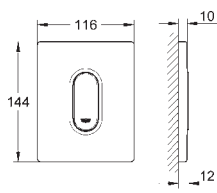

38 857 000
38 857 SH0
38 857 P00

chrom
alpská bílá
matný chrom

133,00
123,00
133,00

Arena Cosmopolitan
Ovládací tlačítko

manuální ovládání pro pisoár
montážní set
pro Rapido U nebo Rapido UMB
116 x 144 mm
mechanicky funkční náplň
průtokový tlak min. 0,5 bar
provozní tlak max. 6 bar
1,0 - 6,0 nastavitelná
skupina armatur II
GROHE StarLight chromový povrch