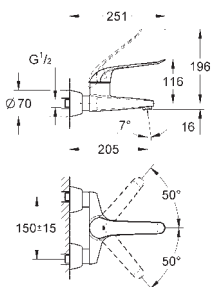

32 778 000

chrom

281,00

Euroeco Special

Páková umyvadlová baterie DN 15

montáž na stěnu

GROHE StarLight chromový povrch
keramická kartuše 46 mm s technologií

GROHE SilkMove

GROHE EcoJoy technologie pro nízkou spotřebu vody a perfektní průtok
variabilně nastavitelný omezovač průtoku
variabilně nastavitelný omezovač teploty
nastavitelné min. množství 2,5 l/min
laminární perlátor 9 l/min

litý výtok, rozpětí 205 mm
kovová ovládací páka
délka páky 170 mm
S-přípojky

32 779 000

chrom

317,00

dtto, s uzavíratelnými s-přípojkami, rozpětí 221 mm