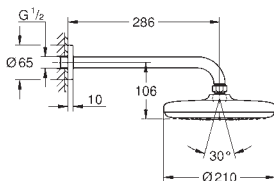

Tempesta 210

Hlavová sprcha set 286 mm, 1 proud

set obsahuje:

hlavová sprcha Tempesta 210 9,5 l/min (26 410)

sprchový proud

Rain

sprchové rameno Rainshower 286 mm (28 576 000)

GROHE EcoJoy 9,5 l/min omezovač průtoku

GROHE DreamSpray perfektní vodní paprsky

GROHE StarLight chromový povrch

GROHE SpeedClean - odstranění

vodního kamene pětřením

Vnitřní WaterGuide pro delší životnost

vhodné pro průtokové ohřivače vody

doporučený minimální tlak vody 1,0 bar

26 411 000

chrom

170,00

dtto bez omezení průtoku

26 414 000

chrom

143,00