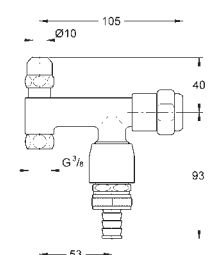

Originální WAS ventil „rohový“ DN 10

montáž na rohový ventil
osová rozteč 60 mm
s bezpečnostním ventilem typu HD (provzdušňovací ventil kombinovaný s pojistkou proti zpětnému toku)
mazivová komora 3/8" pro uzavíratelné připojení hadice
zajištěno proti zpětnému toku
GROHE StarLight chromový povrch