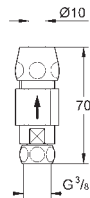

41 270 000

chrom

31,00

Zpětná klapka DN 10

pro roháčky
Lisované šroubení Ø 10 mm (3/8")
šroubení DN 10
bezpečnostní jednotka typ EB
vertikální nebo horizontální vestavba
k zajištění proti zpětnému toku dle
DIN 1988.100 a DIN EN 1717