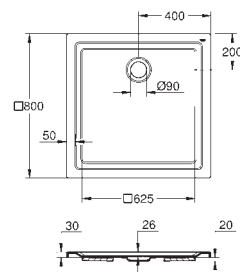

vodítka(190032) nebo MEPA montážní rám SF (150183)

těsnění (180040)

doporučen Poresta montážní set 17014408

20 ks na paletě

39 302 000 N

alpská bílá

112,00

Akrylová sprchová vanička 800 x 800