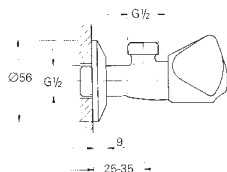

22 958 00M

chrom

428,00

Roháček
přípojný závit DN 15
kohout TDL
označení neutrální
rozeta
GROHE StarLight povrch
cena za kus, prodáváno po 10 kusech