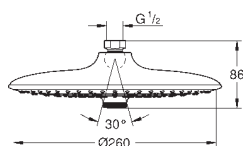

Euphoria 260

Hlavová sprcha 3 proudy

Rain, SmartRain, Jet

Ø 260 mm

kulový kloub s úhlem otočení +/-20 °

přípojný závit DN 15

GROHE EcoJoy 9,5 l/min omezovač průtoku

GROHE DreamSpray perfektní vodní paprsky

GROHE StarLight chromový povrch

GROHE SpeedClean - odstranění

vodního kamene přetřením

Vnitřní WaterGuide pro delší životnost

vhodné pro průtokové ohřivače vody

doporučený minimální tlak vody 1,0 bar

26 455 000

chrom

141,00

dtto bez omezení průtoku