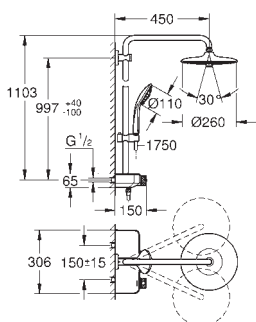

GROHE EUPHORIA SMARTCONTROL SYSTEM

Objedn. číslo

Barva

Cena (EUR)

26 509 000

chrom

1 000,00

Euphoria SmartControl System 260 Mono Sprchový systém s termostatem na zeď

set obsahuje:

sprchové ramínko horizontální 450 mm
horní držák je posuvný pro využití stávajících otvorů
nástěnný SmartControl termostat

umožňuje změnu mezi:

hlavová sprcha Euphoria 260 (26 455)

3 sprchové proudy:

Rain, SmartRain, Jet

s otočným kloubem

otočný úhel $\pm 15^\circ$

Euphoria 110 Massage ruční sprcha, bílá spodní část sprchy (27 221 001)

3 sprchové proudy:

Rain, SmartRain, Massage

výškově nastavitelná s kluzákem

Silverflex sprchová hadice 1 750 mm (28 388 000)

GROHE DreamSpray perfektní vodní paprsky

GROHE StarLight chromový povrch

GROHE CoolTouch ochrana proti opaření

kompaktní kartuše GROHE TurboStat s voskovým termočlánkem

GROHE EcoJoy technologie pro nízkou

spotřebu vody a perfektní průtok

GROHE SafeStop při 38°C

Volitelný omezovač teploty GROHE SafeStop Plus na úrovni 43°C

SmartControl tlačítko ON-OFF, ovládání proudu

od EcoJoy do plného proudu Full Flow

integrovaná přihrádka GROHE EasyReach

GROHE SpeedClean - odstranění

vodního kamene přetřením

Vnitřní WaterGuide pro delší životnost

Twistfree - zabraňuje zkroucení

sprchové hadice

vhodné pro průtokové ohřivače od 18 kW

minimální průtok 7 l/min

doporučený minimální tlak vody 1,0 bar

26 510 000

chrom

1 170,00