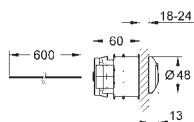

Pneumatické tlačítkové ovládání
pro 2-činné splachování, a nebo funkci start/stop
Ø 48 mm
v kombinaci s koupelnovým nábytkem nebo
odjimatelné opláštění cisterny
servis
pro materiál do tloušťky 18 -24 mm
pneumatická hadička 600 mm
GROHE StarLight chromový povrch

38 714 000

17,00