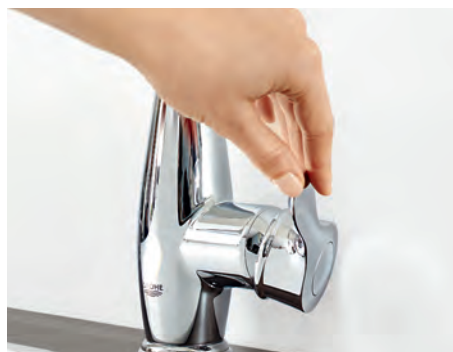

Páka s omezeným otáčením
Páka baterie se pohybuje vpřed
i vzad tak, aby nedošlo ke
kontaktu se zadní deskou/stěnou.