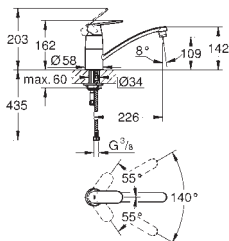

GROHE EUROSMART COSMOPOLITAN

Objedn. číslo

Barva

Cena (EUR)

30 195 000

chrom

230,00

Eurosmart Cosmopolitan
Páková dřezová baterie, DN 15
integrováný předuzávěr
středová výpusť
jednootvorová montáž
GROHE StarLight povrch
keramická kartuše s technologií
GROHE SilkMove 35 mm
perlátor
variabilně nastavitelný omezovač průtoku
otočná výpusť
otočný úhel 140°
GROHE QuickFix rychlomontážní systém
flexi přípojovací hadičky