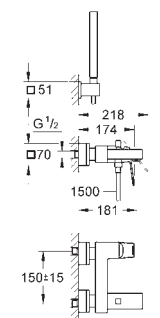

Eurocube

Páková vanová baterie, DN 15

kovová ovládací páka

keramická kartuše 46 mm s technologií

GROHE SilkMove

GROHE StarLight chromový povrch

variabilně nastavitelný omezovač průtoku

automatické přepínání: vana/sprcha

perlátor, integrovaná zpětná klapka ve výstupu

sprchy DN 15

skryté S-připojky

omezovač teploty na objednávku (46 375)

set obsahuje:

Ruční sprcha (27 698 000)

nástěnný držák sprchy (27 693 000)

sprchová hadice 1500 mm (28 151)

doporučený minimální tlak vody 1,0 bar

34 497 000

chrom

522,00