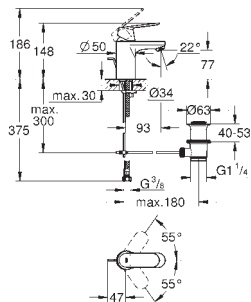

GROHE EUROSMART COSMOPOLITAN

Objedn. číslo

Barva

Cena (EUR)

32 825 00E

chrom

109,00

Eurosmart Cosmopolitan
Páková umyvadlová baterie DN 15, velikost S
jednotvorová montáž
kovová ovládací páka
keramická kartuše s technologií
GROHE SilkMove 35 mm
variabilně nastavitelný omezovač průtoku
nastavitelné min. množství 2,5 l/min
omezovač teploty
GROHE StarLight chromový povrch
GROHE EcoJoy SpeedClean perlátor 5,7 l/min
GROHE QuickFix
Rychloupevňovací systém se středící pomůckou
odtoková souprava DN 32
flexi připojovací hadičky
doporučený minimální tlak vody 1,0 bar
skupina armatur I, přezkoušeno dle DIN 4109