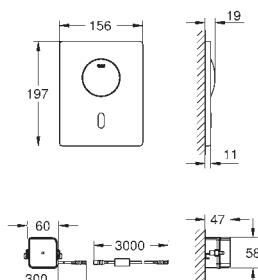

Tectron Skate

Infračervená elektronika pro WC nádržky

s přídatným ručním ovládáním s infračerveným senzorem pro potřeby monitoringu stavu, konfigurace a potřeby servisu s trafem 100-230 V, 50-60 Hz, 6 V jednočinné splachování pro splachovací nádrž GD 2

servomotor
podomítkové
skryté upevnění
čelní tlačítko 156 x 197 mm

7 přednastavených programů:

automatické proplachování

režim čištění

mezi-spláchnutí zap/vyp

další funkce a precizní nastavení prostřednictvím dálkového ovladače 36 407

nastavitelné spláchnutí (3-9 l) ručně a ovladačem

certifikace CE

38 393 SD1

nerez ocel, kartáčovaná

648,00