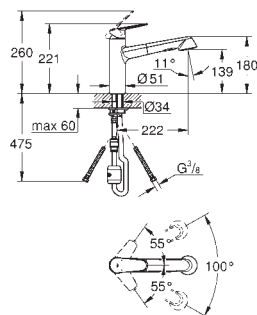

32 257 002

chrom

300,00

Eurodisc Cosmopolitan
Páková dřezová baterie, DN 15
středová výpusť
jednootvorová montáž
GROHE StarLight povrch
keramická kartuše s technologií
GROHE SilkMove 35 mm
vytahovací sprška Dualní
přepínání: perlátor/**SpeedClean** sprchový proud
automatické zpětné přepínání na perlátor
variabilně nastavitelný omezovač průtoku
otočná litá výpusť
úhel ovládání 100°
zajištěno proti zpětnému toku
flexi připojovací hadičky
GROHE QuickFix rychlomontážní systém
doporučený minimální tlak vody 1,0 bar