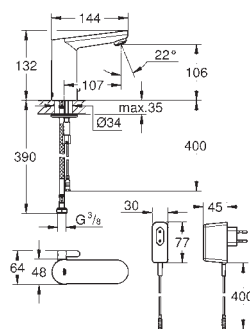

Eurosmart Cosmopolitan E
Infračervená elektronická umyvadlová baterie DN 15 se směšovacími zařízeními a nastavitelným omezovačem teploty s infračerveným senzorem pro potřeby monitoringu stavu, konfigurace a potřeby servisu s trafem 100-230 V AC, 50-60 Hz, 6 V DC
GROHE EcoJoy perlátor 5,7 l/min
flexi připojovací hadičky
jednosměrný ventil
zachytávač nečistot
integrováný magnetický ventil
GROHE QuickFix rychlomontážní systém
7 přednastavených programů:
automatické proplachování
tepelná desinfekce
režim čištění
další funkce a precizní nastavení prostřednictvím dálkového ovladače 36 407
certifikace CE
skupina armatur I, přezkoušeno dle DIN 4109
zajištění armatur IP 59K
doporučený minimální tlak vody 1,0 bar