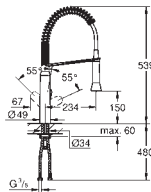

31 379 000
31 379 DC0
31 379 A00
31 379 AL0

chrom
supersteel
Hard Graphite
kartáčovaný Hard Graphite

754,00
982,00
1 060,00
1 140,00

K7

Páková dřezová baterie, DN 15

jednootvorová montáž

GROHE StarLight povrch

keramická kartuše s technologií

GROHE SilkMove 35 mm

profesionální sprška

přepínání: perlátor/**SpeedClean** sprchový proud

automatické zpětné přepínání na

perlátor

kovová sprcha

variabilně nastavitelný omezovač průtoku

otočná výpušť

otočný úhel 140°

zajištěno proti zpětnému toku

flexi připojovací hadičky

GROHE QuickFix rychlomontážní systém

doporučený minimální tlak vody 1,0 bar