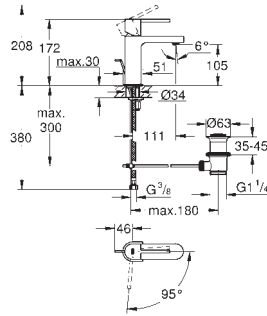

23 870 003

chrom

232,00

GROHE Plus
Páková umyvadlová baterie DN 15, velikost S
jednootvorová montáž
kovová ovládací páka
GROHE SilkMove ES 28 mm keramická kartuše s úspornou funkcí studeného startu s omezovačem teplot
GROHE StarLight chromový povrch
GROHE EcoJoy SpeedClean perlátor 5,7 l/min
GROHE AquaGuide nastavitelný perlátor
GROHE QuickFix Plus Rychlouněvňovací systém
odtoková souprava DN 32
flexi přípojovací hadičky