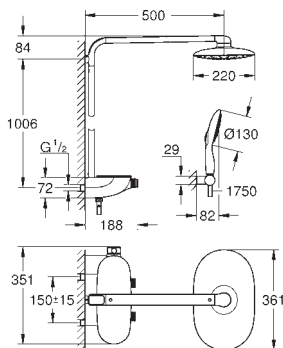

GROHE SYSTEM RAINSHOWER SMARTCONTROL

Objedn. číslo

Barva

Cena (EUR)

26 361 LS0

měsíční bílá

1 470,00

Rainshower System SmartControl Mono 360 Sprchový systém s termostatem na zeď

set obsahuje:

sprchové ramínko horizontální 500 mm
nástěnný SmartControl termostát
umožňuje změnu mezi:
hlavová sprcha Rainshower Mono 360
GROHE PureRain/GROHE Rain O² proud*
Power&Soul 130 ruční sprcha, bílá spodní část sprchy (27 673 LS0)
nástěnný držák ruční sprchy (27 055)
Silverflex sprchová hadice 1 750 mm (28 388 000)
minimální průtok 10 l /min.

GROHE DreamSpray perfektní vodní paprsky
GROHE StarLight chromový povrch
GROHE CoolTouch ochrana proti opaření
kompaktní kartuše GROHE TurboStat s voskovým termočlánkem
GROHE EcoJoy technologie pro nízkou spotřebu vody a perfektní průtok
GROHE SafeStop bezpečnostní tlačítko na 38°C
Volitelný omezovač teploty GROHE SafeStop Plus na úrovni 43°C
SmartControl tlačítko ON-OFF, ovládání proudu od EcoJoy do plného proudu Full Flow
GROHE EasyReach sprchová polička
GROHE SpeedClean - odstranění vodního kamene přetřením
Vnitřní WaterGuide pro delší životnost
vhodné pro průtokové ohřivače od 18 kW
Twistfree - zabráňuje zkroutení sprchové hadice

* musí být rozhodnuto při první instalaci; výchozí nastavení z výroby: GROHE PureRain

26 443 000

chrom

1 620,00