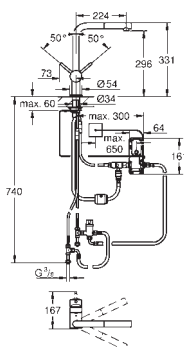

flexi připojovací hadičky

GROHE QuickFix Plus ultra rychlá a snadná instalace bez nutnosti použití nářadí

GROHE Zero vedení vody uvnitř - bez niklu a olova

31 360 001	chrom	684,00
31 360 DC1	supersteel	889,00