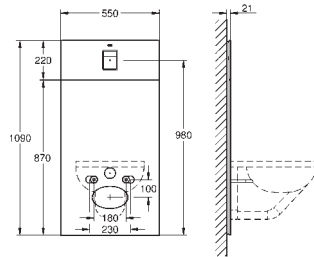

GROHE RAPID SL PRO WC

Objedn. číslo

Barva

Cena (EUR)

39 374 KS0

velvet black - černá

963,00

GROHE Skleněný modul

pro Rapid SL a Uniset

se splachovací nádržkou GD 2

pro splachovací toaletu Sensia Arena nebo pro jiná závěsná WC pro omítnuté zdi nebo zdi s obkladem
dvě části skleněné desky z tvrzeného bezpečnostního skla (8 mm)
odmontovatelná vrchní část pro snadnou údržbu
ovládací tlačítko Skate Cosmpolitan, chrom, ovládací tlačítko v jedné rovině s vrchním sklem
HPL montážní deska s otvorem pro všechna napojení
montážní deska s podomítkovou přípojkou vody
pro sprchové toalety Sensia Arena
montážní deska s kvalitními hranami ve stříbrném provedení s odhlučňovací sadou
včetně příslušenství pro montáž skleněné desky a WC keramiky