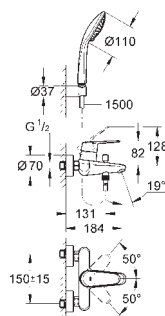

Eurodisc Cosmopolitan

Páková vanová baterie, DN 15

montáž na stěnu

kovová ovládací páka

keramická kartuše 46 mm s technologií

GROHE SilkMove

GROHE StarLight chromový povrch

variabilně nastavitelný omezovač průtoku

nastavitelné min. množství 2,5 l/min

automatické přepínání: vana/sprcha

perlátor

integrovaná zpětná klapka ve výstupu

sprchy DN 15

S-přípojky

zajištěno proti zpětnému toku

omezovač teploty na objednávku (46 308)

skupina armatur I, přezkoušeno dle DIN 4109

se sprchovou soupravou

set obsahuje:

ruční sprcha Euphoria 110 Champagne (27 222)

nástěnný držák sprchy (27 056)

sprchová hadice Relexaflex

1500 mm DN 15 x DN 15 (28 151)

24 055 002

chrom

172,00