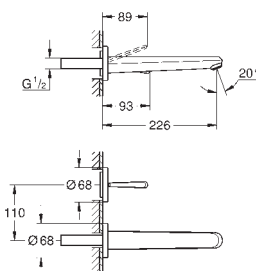

19 969 000
19 969 LS0

chrom
měsíční bílá/chrom

268,00
347,00

Eurodisc Joy
Umyvadlová dvouotvorová baterie, velikost L
montáž na stěnu
sada pro kompletní instalaci pomocí podomítkového tělesa 23 429 000
bez podomítkového tělesa
GROHE StarLight chromový povrch
GROHE EcoJoy SpeedClean perlátor 5,7 l/min
rozteč 110 mm
rozpětí 226 mm