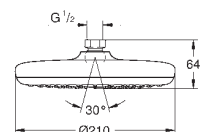

26 410 000

chrom

96,00

Tempesta 210

Hlavová sprcha s jedním proudem

Rain

Ø 210 mm

kulový kloub s úhlem otočení +/-20 °

přípojný závit DN 15

GROHE EcoJoy 9,5 l/min omezovač průtoku

GROHE DreamSpray perfektní vodní paprsky

GROHE StarLight chromový povrch

GROHE SpeedClean - odstranění

vodního kamene přetřením

Vnitřní WaterGuide pro delší životnost

vhodné pro průtokové ohřivače vody

doporučený minimální tlak vody 1,0 bar

26 408 000

chrom

96,00

dtto, bez omezení průtoku