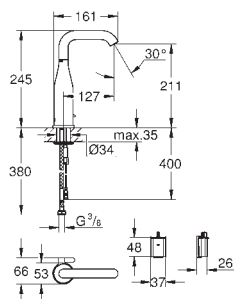

32 901 001	chrom	301,00
32 901 DC1	supersteel	424,00
32 901 BE1	leštěný nikel	454,00
32 901 EN1	kartáčovaný nikel	484,00
32 901 GL1	Cool Sunrise	454,00
32 901 GN1	kartáčovaný Cool Sunrise	484,00
32 901 DA1	Warm Sunset	454,00
32 901 DL1	kartáčovaný Warm Sunset	484,00
32 901 A01	Hard Graphite	454,00
32 901 AL1	kartáčovaný Hard Graphite	484,00

Essence

Páková umyvadlová baterie DN 15, velikost XL

jednootvorová montáž
kovová ovládací páka
pro volně stojící umyvátka
keramická kartuše 28 mm s
GROHE SilkMove
s omezovačem teplot
GROHE StarLight chromový povrch
GROHE EcoJoy perlátor 5,7 l/min
GROHE AquaGuide nastavitelný perlátor
GROHE QuickFix Plus rychlomontážní systém
otočná výtoková trubice
s perlátorem a dorazem
hladké tělo
flexi připojovací hadičky
doporučený minimální tlak vody 1,0 bar

36 445 000

chrom

664,00

Essence E

Infračervená elektronická umyvadlová baterie DN 15 se směšovacím zařízením a nastavitelným omezovačem teploty

s infračerveným senzorem pro potřeby monitoringu stavu, konfigurace a potřeby servisu
lithiová baterie 6V, typ CR-P2
životnost baterie: cca 7 let (150 spuštění denně)
GROHE StarLight chromový povrch
nastavitelné otočení o 0° / 150° / 360°
laminární regulátor proudu 5,0 l/min
flexi připojovací hadičky
jednosměrný ventil
zachytávač nečistot
integrovaný magnetický ventil
externí baterie
GROHE QuickFix rychlomontážní systém
vícestupňový ukazatel stavu baterie
7 přednastavených programů:
automatické proplachování
tepelná desinfekce
režim čištění
další funkce a precizní nastavení prostřednictvím dálkového ovladače 36 407
certifikace CE
skupina armatur I, přezkoušeno dle DIN 4109
zajištění armatur IP 59K
doporučený minimální tlak vody 1,0 bar

20 296 001

chrom

283,00

Essence