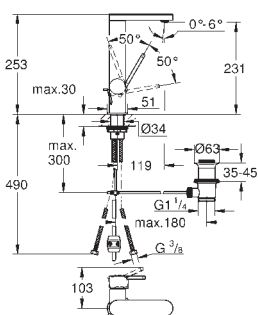

GROHE QuickFix rychlomontážní systém

otočná výpusť

otočný úhel 90°

hladké tělo baterie se zaskakovacím uzávěrem a odtokovou soupravou DN 32

flexi přípojovací hadičky

23 843 003

chrom

378,00