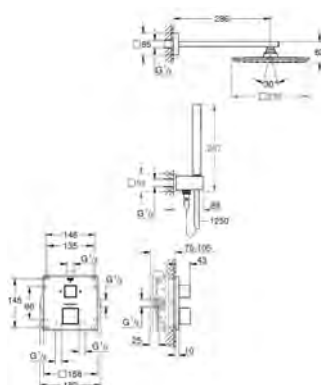

Grotherm Cube
Sprchový set vhodný pro Rainshower Allure 230

set obsahuje:
sada Grotherm Cube pro kompletní instalaci s přepínačem Aquadimmer (24 154)
univerzální podomítkové těleso GROHE Rapido SmartBox Universal, 1/2" (35 600)
hlavová sprcha Rainshower Allure 230 (27 479)
Rainshower sprchové raménko (27 709)
ruční sprcha Euphoria Cube (27 699 000) 9,5 l/min
sprchové kolénko (26 370)
Silverflex sprchová hadice 1 250 mm 1/2" x 1/2" (28 362)

19 897 001 chrom 1 130,00