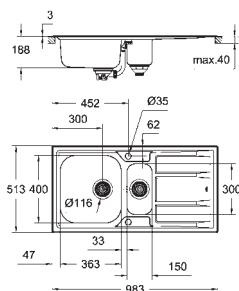

GROHE NEREZOVÉ KUCHYŇSKÉ DŘEZY

Objedn. číslo

Barva

Cena (EUR)

31 569 SD0 N

nerez ocel, kartáčovaná

257,50

K400+

Dřez z nerezové oceli s odtokem

model: K400+ 60-S 98.3/51.3 1.5 rev

typ instalace: standardní se zkosenými okraji

materiál: nerezová ocel AISI 316 (V4A)

tloušťka materiálu: 0,7 mm

GROHE StarLight povrch

povrchová úprava: saténový povrch

GROHE Whisper speciální izolační vrstva

minimální velikost skříňky: 600 mm

rozměry: 983 x 513 mm

rozměry sektoru dřezu: 363 x 400 x 188 mm

velikost 1/2 sektoru dřezu: 150 x 300 x 188 mm

vnější průměr: R10, vnitřní průměr sektoru: R95

GROHE QuickFix rychlomontážní systém

oboustranná montáž dřezu

velikost výřezu: 950 x 480 mm

předpřipravené otvory: 2 x 35 mm

výtok: automatický odtok s krytem

balení obsahuje: odpadní sadu, sítko na nečistoty, montážní sadu

množství upevňovacích prvků (standardní instalace se zkosenými okraji): 18

31 566 SD0 N

nerez ocel, kartáčovaná

133,33

K400

Dřez z nerezové oceli s odtokem

model: K400 45-S 86/50 1.0 rev

typ montáže: standardní

materiál: nerezová ocel AISI 304 (V2A)

tloušťka materiálu: 0,7 mm

GROHE StarLight povrch

povrchová úprava: saténový povrch

GROHE Whisper speciální izolační vrstva

minimální velikost skříňky: 450 mm

rozměry: 860 x 500 mm

velikost sektoru dřezu: 362,5 x 400 x 188 mm

vnější průměr: R10, vnitřní průměr sektoru: R95

GROHE QuickFix rychlomontážní systém

oboustranná montáž dřezu

velikost výřezu: 840 x 480 mm

předpřipravené otvory: 2 x 35 mm

výtok: automatický odtok s krytem

příslušenství obsahuje: automatický odtok s krytem, sítko na nečistoty,

množství upevňovacích prvků (standardní instalace): 6