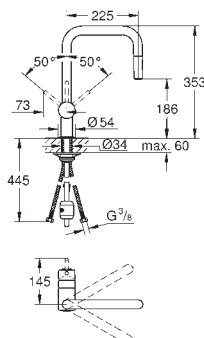

32 322 002 chrom 301,00
32 322 DC2 supersteel 392,00
32 322 DA2 Warm Sunset 411,00
32 322 DL2 kartáčovaný Warm Sunset 440,00
32 322 A02 Hard Graphite 411,00
32 322 AL2 kartáčovaný Hard Graphite 440,00

Minta
Páková dřezová baterie, DN 15
U-výpusť
jednootvorová montáž
GROHE StarLight chromový povrch
keramická kartuše 46 mm s technologií
GROHE SilkMove
GROHE EasyDock
vytahovací sprška Dualní
přepínání: perlátor/SpeedClean sprchový proud
variabilně nastavitelný omezovač průtoku
otočná výpusť
úhel otočení 360°
integrovaná zpětná klapka
zajištěno proti zpětnému toku
flexi přípojovací hadičky
GROHE QuickFix rychlomontážní systém
doporučený minimální tlak vody 1,0 bar

KUCHYŇSKÉ
BATERIE