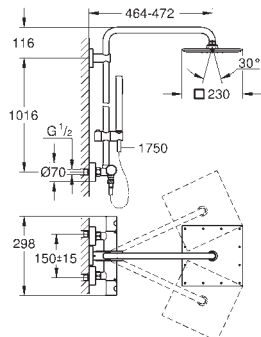

GROHE EUPHORIA SYSTEM

Objedn. číslo

Barva

Cena (EUR)

26 187 000

chrom

874,00

Euphoria System 230

Sprchový systém s termostatem na zed'

set obsahuje:

horizontální otočné sprchové rameno 450 mm

nástěnný termostat s aquadimmerem

umožňuje změnu mezi:

Hlavová sprcha Rainshower Allure 230 (27 479 000)

Materiál: kov

sprchový proud: Rain

s otočným kloubem

otočný úhel $\pm 15^\circ$

ruční sprcha Euphoria Cube Stick (27 698 000)

možnost výškového nastavení pomocí kluzného prvku (12 140 000)

Silverflex sprchová hadice 1 750 mm (28 388 000)

kompaktní kartuše GROHE TurboStat s voskovým termočlánkem

GROHE SafeStop bezpečnostní tlačítko na 38°C

Volitelný omezovač teploty GROHE SafeStop Plus na úrovni 43°C

GROHE DreamSpray perfektní vodní paprsky

GROHE StarLight chromový povrch

GROHE SpeedClean - odstranění

vodního kamene přetřením

Vnitřní WaterGuide pro delší životnost

Twistfree - zabraňuje zkroucení

sprchové hadice

GROHE MetalGrip ergonomicky tvarovaná kovová raménka

vhodné pro průtokové ohřivače od 18 kW

minimální průtok 7 l/min

volitelné příslušenství: GROHE EasyReach přihrádka (26 362)

26 363 000

chrom

804,00