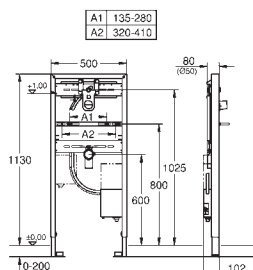

Rapid SL

Modul pro umyvadlo s vestavěným setem pro infračervené baterie

pro nástěnnou baterii

vhodný pro baterie Europlus E 36 042 SD0, Essence E 36 447 000 a Eurocube E 36 442 000

stavební výška 1,13 m

pro předstěnovou montáž nebo montáž do lehké příčky
ocelový rám, práškové lakování, samonosný
pro obložení sádrokartonem, kompletně předmontováno
rychlé nastavení, uzamykatelné
upevňovací materiál
závitové úchyty pro umyvadlo M 10, s
upevněním pro keramiku
rozeč šroubů variabilní
HT-odpadní koleno DN 15
těsnění Ø 32 mm
předmontovaná vestavbová souprava se
stavební ochranou
nehořlavé vedení pro položení kabelu

instalační box pro vodu, uzavírací ventil a splachovací kolínko
připojení odhlučňenou přípojkou pro držák armatury DN 15
box pro připojení k síti na 230 V

certifikace CE

pro připojení ke smíšené nebo studené vodě

nástěnný držák 38 558 00M pro montáž na zeď je nutné objednat zvlášť

38 546 000

149,00