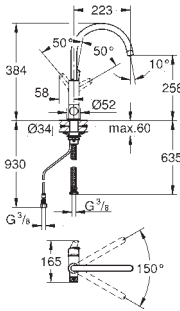

31 722 000

chrom

315,00

GROHE Blue Pure Eurosmart
Páková dřezová baterie s filtrační funkcí
jednotvorová montáž
C - výpusť
samostatná páka pro filtrovanou vodu
vršek DN 15
GROHE StarLight chromový povrch
keramická kartuše 28 mm s
GROHE SilkMove
otočná výpusť
otočný úhel 150 °
Oddělené vedení vody
flexi přípojovací hadičky