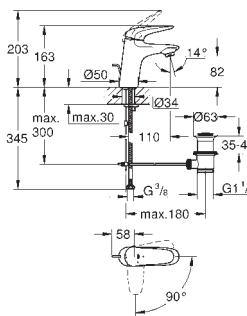

23 709 003
23 709 LS3

chrom
měsíční bílá/chrom

129,00
168,00

Eurostyle
Páková umyvadlová baterie DN 15, velikost S
jednootvorová montáž
kovová páka
GROHE SilkMove ES 35 mm keramická kartuše
s funkcí Energy Saving při studeném startu
variabilně nastavitelný omezovač průtoku
s omezovačem teplot
GROHE StarLight chromový povrch
GROHE EcoJoy perlátor 5,7 l/min
GROHE QuickFix rychlomontážní systém
odtoková souprava DN 32
flexi přípojovací hadičky