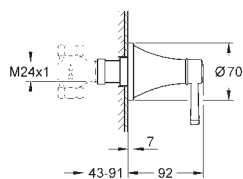

Objedn. číslo

Barva

Cena (EUR)

19 944 000
19 944 IGO

chrom
chrom / zlatá

119,00
154,00

Grandera

Vrchní díl podomítkového ventilu

sada pro kompletní instalaci pomocí podomítkového tělesa
35 028 000
29 032 000 (předmontovaná hlavice DN 15)
29 068 000 (předmontovaná keramická hlavice DN 15 –
nesmí být používáno pro vypnutí)
GROHE StarLight chromový povrch
nastavitelná hloubka zabudování
43 - 91 mm
pro použití s montážním ventilem (35 029)