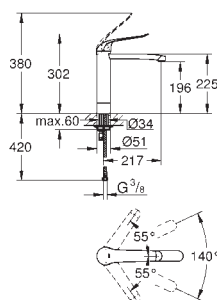

flexi přípojovací hadičky

32 766 000

chrom

269,00

ditto, s odtokovou soupravou DN32

30 208 000

chrom

283,00