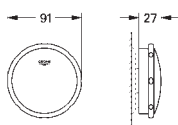

Objedn. číslo

Barva

Cena (EUR)

19 025 000

chrom

65,00

Talento
Vypouštěcí a přepadová souprava
montážní set
rozeta, odtokovou zátku, montážní příslušenství
pro kombinaci s Talento 28 939/28 943
GROHE StarLight chromový povrch

28 939 000

135,00