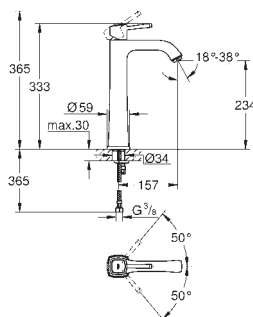

23 313 000
23 313 IGO

chrom
chrom / zlatá

523,00
680,00

Grandera
Páková umyvadlová baterie DN 15, velikost XL

pro volně stojící umývatka
keramická kartuše 28 mm s
GROHE SilkMove
omezovač teploty
GROHE StarLight chromový povrch
GROHE EcoJoy technologie pro nízkou
spotřebu vody a perfektní průtok
GROHE QuickFix rychlomontážní systém
GROHE AquaGuide nastavitelný perlátor 5.7 l/min
hladké tělo
flexi přípojovací hadičky
doporučený minimální tlak vody 1,0 bar