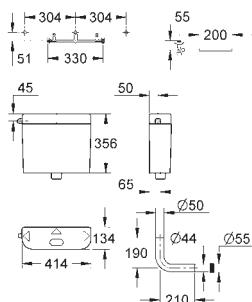

GROHE SPLACHOVACÍ NÁDRŽKY

Objedn. číslo

Barva

Cena (EUR)

37 355 SH0

alpská bílá

138,00

Splachovací WC nádržka
nastavitelný průtok **6 - 9 l**
na omítku
přerušitelný splachovací cyklus
servoovládání
nízko zavěšená
vyrobená z ABS
skupina armatur I - nízká hlučnost
izolováno od kondenzující vody
rohový ventil DN 15
měděná trubka
montážní šablona
koleno splachovací trubky
spojovací díl pro WC

38 895 000

chrom

238,00