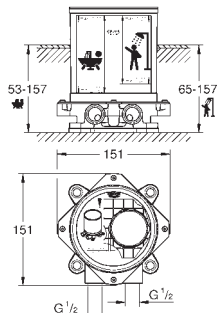

45 984 001

Vestavbová souprava DN 15

pro volně stojící vanové baterie a výpusti a sprchové baterie

bez montážních dílů

instalační deska s nastavením 360° horizontálně a 3° vertikálně

instalační hloubka 53-157 mm pro vanové baterie/výpusti,

kompensační hloubka 104 mm

instalační hloubka 65-157 mm pro vanové baterie/výpusti,

kompensační hloubka 92 mm

dvě připojení DN 15 s vnitřním závitem

(přívod teplé/studené vody)

vyplachovací přípojka

těsnění

upevňovací materiál

510,00