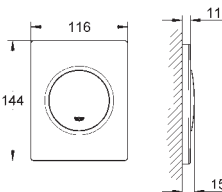

38 804 000
38 804 SH0

chrom
alpská bílá

133,00
123,00

Nova Cosmopolitan

Ovládací tlačítko
manuální ovládání pro pisoár
montážní set
pro Rapido U nebo Rapido UMB
116 x 144 mm
mechanicky funkční náplň
průtokový tlak min. 0,5 bar
provozní tlak max. 6 bar
1,0 - 6,0 nastavitelná
skupina armatur II
GROHE StarLight chromový povrch