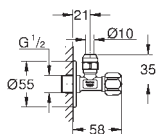

GROHE ROHOVÉ VENTILY

Objedn. číslo

Barva

Cena (EUR)

22 029 000

chrom

5,80

Rohový ventil, DN 15

zdrsněný přípojovací závit pro snadné utěsnění
nástěnná přípojka DN 15
výstupní závit DN 10
s kompenzací délky
kompresní matiči Ø 10 mm
vodotěsné uzavírací vřeteno, mosaz, s tukovou
komorou a dvojitým O-kroužkem
ergonomická rukojeť
označení neutrální
kovová rozeta Ø 55 mm
baleno v blistru
GROHE StarLight povrch

22 032 000

chrom

6,50