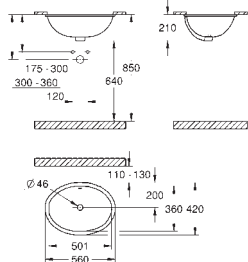

GROHE EURO CERAMIC

Objedn. číslo

Barva

Cena (EUR)

39 423 000 N

alpská bílá

71,00

Univerzální stojánkový ventil
Vestavné umyvadlo 55 cm
vestavné
s přepadem
560 x 420 mm
glazovaná hladká keramika
včetně montážní sady
18 ks na paletě