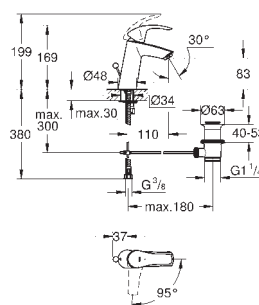

23 393 10E

chrom

117,00

Eurosmart
Páková umyvadlová baterie DN 15, velikost M
jednootvorová montáž
kovová ovládací páka
GROHE SilkMove ES 28 mm keramická
kartuše s úspornou funkcí studeného startu
s omezovačem teplot
GROHE StarLight chromový povrch
GROHE EcoJoy perlátor 5,7 l/min
GROHE QuickFix rychlomontážní systém
odtoková souprava DN 32
flexi připojovací hadičky

23 394 10E

chrom

111,00

dtto, s GROHE SilkMove ES

23 395 10E

chrom

111,00

dtto, s GROHE SilkMove ES