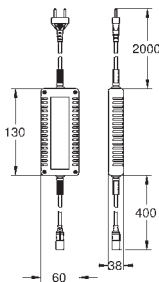

GROHE F-DIGITAL DELUXE

Objedn. číslo

Barva

Cena (EUR)

42 429 000

120,00

GROHE F-digital Deluxe

Napájení základní jednotka

napájení základní jednotky (26 374 000 / 36 397 000)
každé napájení pro 2 světelné/zvukové moduly (36 359 000)
nebo 1 stropní sprchu s integrovaným světlem (27 865 000)
celkem 2 zdroje napájení max (8 zařízení max.)
mohou být připojeny do základní jednotky
s jedním zdrojem napájení pro řízení 4 zařízení (světlo/zvukové moduly)
- stropní sprcha s integrovanými světly (27 865 000): 4 zařízení
- na 1 světelný modul: 1 přístroj
- na zvukový modul: 1 přístroj
vstupní napětí: 90-240 V AC, 50-60 Hz
výstupní napětí: 12 V DC
certifikace CE

36 371 000

676,00

GROHE F-digital Deluxe

Bluetooth jednotka BT-01A pro Apple a Android

s integrovanou elektronikou pro bezdrátovou komunikaci
kombinovatelný s existující 36 365 000 dokovací stanicí
montáž na stěnu
86 x 73 x 42 mm
Vlastnosti:
resetovací tlačítko
indikátor stavu (LED)
samostatné/maximální konfigurace
připojení jedna ku jedné
bezpečnostní mechanismus (1 uživatel)
bezpečné vypnutí při ztrátě připojení
připojovací set kabelů pro data a napájení (5 m každý)
certifikace CE
napájení bluetooth vysílače: 12 V
frekvence bluetooth vysílače: 2.4 GHz
dosah bluetooth (10 m) závisí na použitých
materiálech a zdech mezi přijímačem a vysílačem
vyžadována Základní jednotka 2.0 Bluetooth (36 397 000) – nutno objednat zvlášť
nutné zařízení s bluetooth (bluetooth V2.1 nebo vyšší)