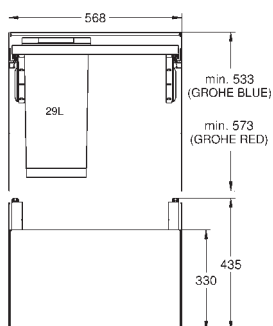

šířka skříně: 30 cm a více

kompatibilní se systémy GROHE Blue Home a GROHE Red, velikosti M a L

40 980 000 N

265,83

GROHE Blue
Vestavný odpadkový koš 60cm, objem 29 l

typ instalace: boční stěna a čelní panel