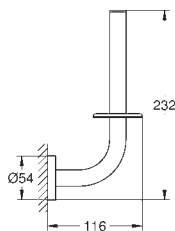

GROHE ESSENTIALS

Objedn. číslo Barva Cena (EUR)

40 385 001 N	chrom	21,24
40 385 DC1 N	supersteel	29,58
40 385 BE1 N	leštěný nikel	31,66
40 385 EN1 N	kartáčovaný nikel	33,74
40 385 GL1 N	Cool Sunrise	31,66
40 385 GN1 N	kartáčovaný Cool Sunrise	33,74
40 385 DA1 N	Warm Sunset	31,66
40 385 DL1 N	kartáčovaný Warm Sunset	33,74
40 385 A01 N	Hard Graphite	31,66
40 385 AL1 N	kartáčovaný Hard Graphite	33,74

Essentials

Držák rezervního toaletního papíru

Materiál: kov
montáž na stěnu
skryté upevnění
GROHE StarLight chromový povrch
vhodné pro šroubování (obsahuje šrouby a hmoždinky) a lepení
(lepídko 40 915 000 je nutné objednat zvlášť)