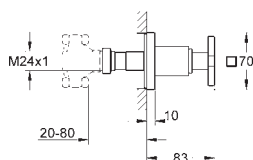

19 334 000

chrom

147,00

Allure
Vrchní díl podomítkového ventilu
sada pro kompletní instalaci pomocí podomítkového tělesa
35 028 000
pro podomítkové ventily, DN 15,
DN 20, DN 25
viz. Podomítková tělesa
nastavitelná hloubka zabudování
20 - 80 mm
šroubovací rozeta s utěsněním ke stěně
bez podomítkového tělesa
GROHE StarLight chromový povrch