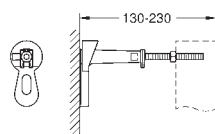

38 558 00M

19,00

Rapid SL
Nástěnná přípojka
pro předstěnovou montáž
pro upevnění prvků ke zdi nebo před
lehkou příčku
postupné nastavení hloubky 130 - 230 mm
úchyt pro obložení pro jednotlivou nebo
řadovou montáž
upevňovací materiál
2 kusy