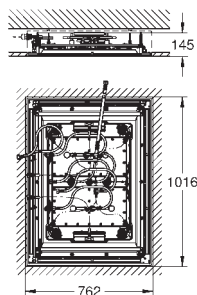

GROHE HLAVOVÉ SPRCHY

Objedn. číslo

Barva

Cena (EUR)

26 373 001

chrom

24 500,00

Rainshower F-Series 40" AquaSymphony Stropní sprcha 6+ proudů s osvětlením

1016 mm x 762 mm x 145 mm

Materiál: kov

minimální průtok 25 l/min

Minimální průtočný tlak 3,0 bar

1 x AquaCurtain

1 x Pure XL proud

1 x 2 studená mlha - proud

2 x GROHE PureRain proud 400 x 190 mm

1 x 2 XL vodopád

1 x 4 Bokoma Spray s úhlem seřízení 20° a kombinací

plnospektrální LED: měkké světlo s měnícími se barvami duhy

samostatně nastavitelné: trvalé osvětlení s výběrem barvy

napájení pro světla 12 V DC

certifikace CE

GROHE SpeedClean - odstranění

vodního kamene přetřením

GROHE DreamSpray perfektní vodní paprsky

GROHE StarLight povrch

Je potřeba montážní set (26 376 001), F-digital Deluxe základní jednotka (26 374 000), Bluetooth jednotka (36 371 000) a kombinace kabelů

Stropní konstrukce musí být staticky vhodná pro váhu produktu (> 70 kg). Stropní sprcha musí mít 8 vývodů + 1 vývod pro ruční sprchu a výkon odpadu musí být dostatečný (> 100 l/min). Pro detailní plánování si pečlivě prostudujte instalační návod.

doporučení: konfigurace s Grotherm SmartControl

3 x Grotherm SmartControl (29 126 000)

3 x GROHE Rapido SmartBox (35 600 000)

1 x Euphoria Cube Stick set s nástěnným držákem sprchy, 1 proud (26 405 000)

tento produkt obsahuje vestavěné LED lampy, které nemohou být změněny: Energetická třída: A++