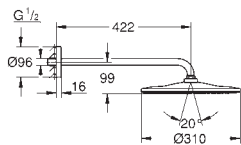

26 558 000

chrom

409,00

Rainshower Mono 310

Set s hlavovou sprchou 422 mm, 1 proud

set obsahuje:

hlavová sprcha Rainshower 310, chromová spodní část sprchy (26 562)

sprchový proud

GROHE PureRain

sprchové rameno Rainshower 422 mm (26 146 000)

GROHE EcoJoy 9,5 l/min omezovač průtoku

GROHE DreamSpray perfektní vodní paprsky

GROHE StarLight chromový povrch

GROHE SpeedClean - odstranění

vodního kamene pětřením

Vnitřní WaterGuide pro delší životnost

vhodné pro průtokové ohřivače vody

doporučený minimální tlak vody 1,0 bar

26 557 000

chrom

409,00

dtto, bez omezení průtoku