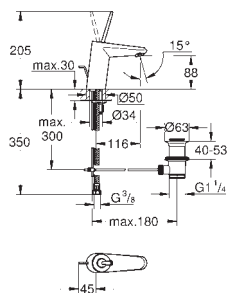

GROHE EURODISC JOY

Objedn. číslo

Barva

Cena (EUR)

23 425 000
23 425 LS0

chrom
měsíční bílá/chrom

220,00
285,00

Eurodisc Joy
Páková umyvadlová baterie DN 15, velikost S
jednootvorová montáž
kovová ovládací páka
GROHE FeatherControl Joystick kartuše
GROHE StarLight chromový povrch
GROHE EcoJoy SpeedClean perlátor 5,7 l/min
GROHE QuickFix Plus Rychloupevňovací systém
odtoková souprava DN 32
flexi připojovací hadičky
doporučený minimální tlak vody 1,0 bar