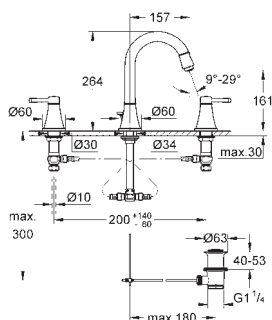

20 389 000
20 389 IGO

chrom
chrom / zlatá

615,00
799,00

Grandera
Umyvadlová tříťvorová baterie, DN15
velikost M

ventily na teplou a studenou vodu s keramickými vršky DN 15 - 90°
GROHE StarLight chromový povrch
GROHE EcoJoy technologie pro nízkou spotřebu vody a perfektní průtok
GROHE AquaGuide nastavitelný perlátor 5.7 l/min
odtoková souprava DN 32
tlakové, flexi přípojné hadičky mezi středním tělesem a bočními ventily
doporučený minimální tlak vody 1,0 bar