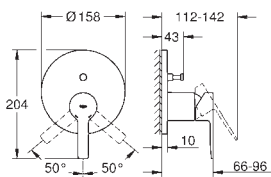

24 064 001
24 064 DC1

chrom
supersteel

231,00
315,00

Lineare

Páková baterie s 2směrným přepínačem

sada pro kompletní instalaci pomocí podomítkového tělesa
GROHE Rapido SmartBox 35 600 000
keramická kartuše 46 mm s technologií

GROHE SilkMove

GROHE StarLight chromový povrch
kování GROHE QuickFix s krytým těsněním a upevňovacími prvky
kovový panel s možností dodatečného upevnění polohy až o 6°
kovová ovládací páka
automatický 2směrný přepínač
průtok: výstup B = 27 l/min, výstup C = 27 l/min
bez podomítkového tělesa

35 600 000

GROHE Rapido SmartBox univerzální vestavbové těleso

92,00